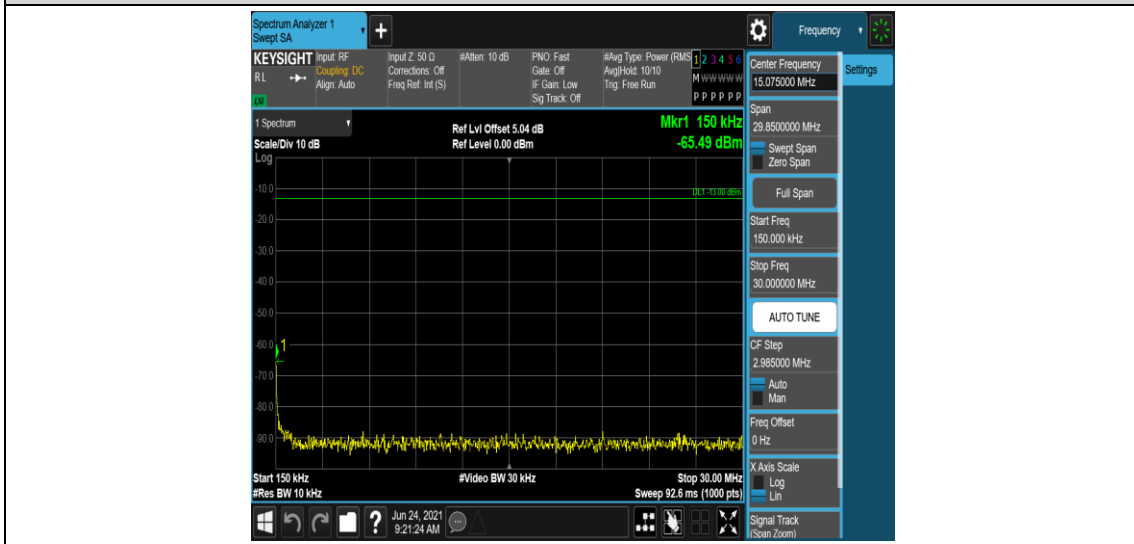

Test Graphs

Band5-1.4MHz-QPSK-20407-1RB#0-Range3:30~1000MHz

Band5-1.4MHz-QPSK-20407-1RB#0-Range4:1000~10000MHz

Band5-1.4MHz-QPSK-20525-1RB#0-Range1:0.009~0.15MHz

Band5-1.4MHz-QPSK-20525-1RB#0-Range2:0.15~30MHz

Band5-1.4MHz-QPSK-20525-1RB#0-Range3:30~1000MHz

Band5-1.4MHz-QPSK-20525-1RB#0-Range4:1000~10000MHz

Band5-1.4MHz-QPSK-20643-1RB#0-Range1:0.009~0.15MHz

Band5-1.4MHz-QPSK-20643-1RB#0-Range2:0.15~30MHz

Band5-1.4MHz-QPSK-20643-1RB#0-Range3:30~1000MHz