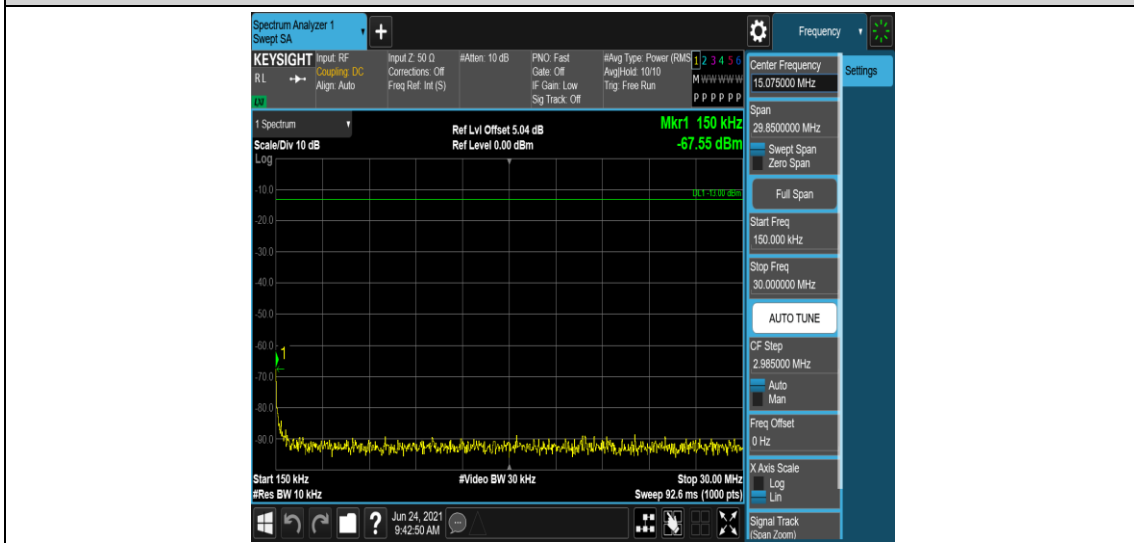

Band5-3MHz-16QAM-20525-1RB#0-Range2:0.15~30MHz

Band5-3MHz-16QAM-20525-1RB#0-Range3:30~1000MHz

Band5-3MHz-16QAM-20525-1RB#0-Range4:1000~10000MHz

Band5-3MHz-16QAM-20635-1RB#0-Range1:0.009~0.15MHz

Band5-3MHz-16QAM-20635-1RB#0-Range2:0.15~30MHz

Band5-3MHz-16QAM-20635-1RB#0-Range3:30~1000MHz

Band5-3MHz-16QAM-20635-1RB#0-Range4:1000~10000MHz

Band5-5MHz-QPSK-20425-1RB#0-Range1:0.009~0.15MHz

Band5-5MHz-QPSK-20425-1RB#0-Range2:0.15~30MHz

Band5-5MHz-QPSK-20425-1RB#0-Range3:30~1000MHz