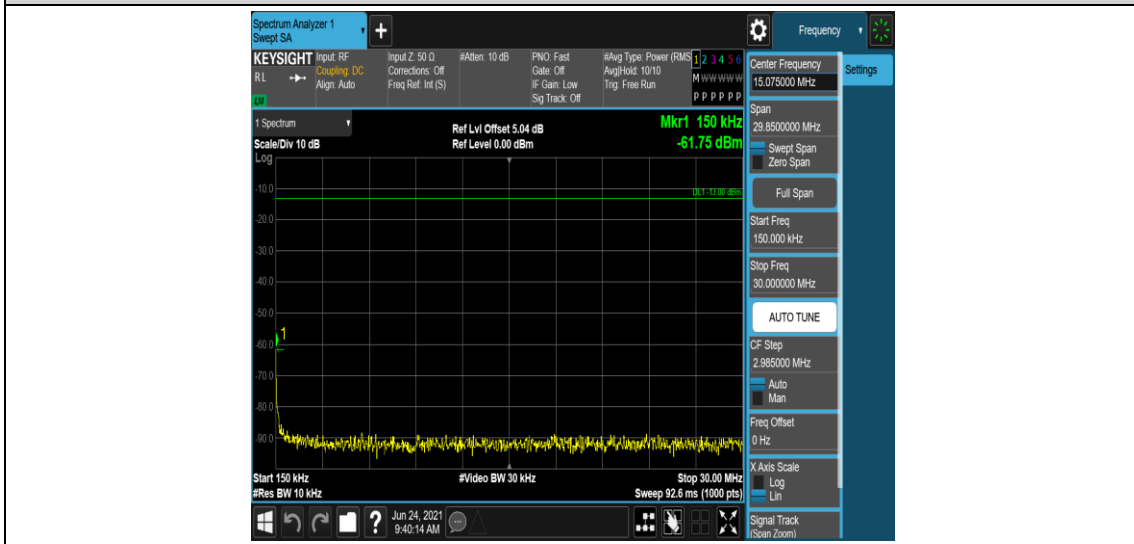

Band5-3MHz-QPSK-20415-1RB#0-Range3:30~1000MHz

Band5-3MHz-QPSK-20415-1RB#0-Range4:1000~10000MHz

Band5-3MHz-QPSK-20525-1RB#0-Range1:0.009~0.15MHz

Band5-3MHz-QPSK-20525-1RB#0-Range2:0.15~30MHz

Band5-3MHz-QPSK-20525-1RB#0-Range3:30~1000MHz

Band5-3MHz-QPSK-20525-1RB#0-Range4:1000~10000MHz

Band5-3MHz-QPSK-20635-1RB#0-Range1:0.009~0.15MHz

Band5-3MHz-QPSK-20635-1RB#0-Range2:0.15~30MHz

Band5-3MHz-QPSK-20635-1RB#0-Range3:30~1000MHz

Band5-3MHz-QPSK-20635-1RB#0-Range4:1000~10000MHz