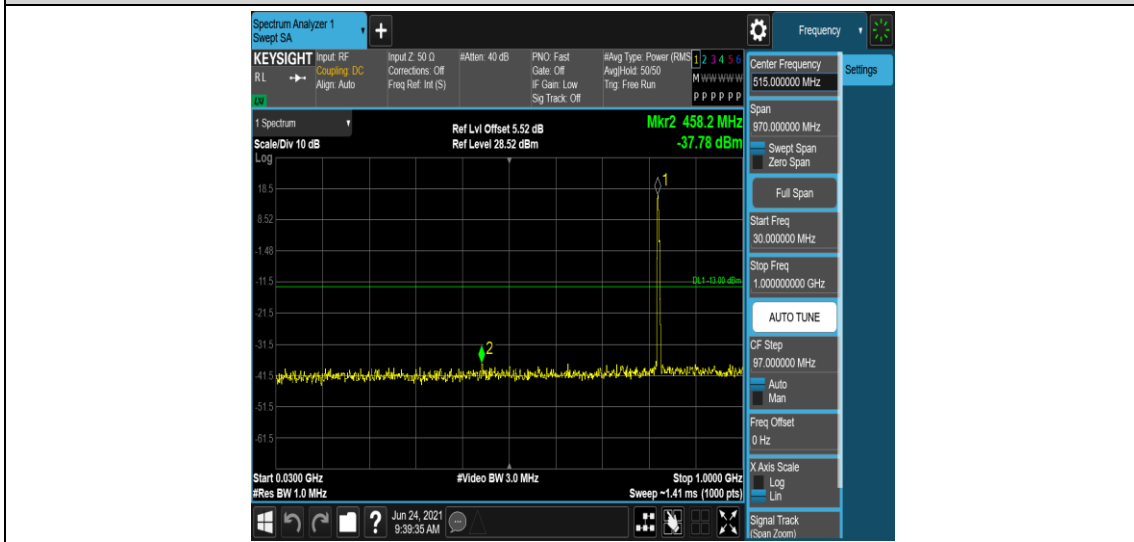

Band5-3MHz-16QAM-20415-1RB#0-Range3:30~1000MHz

Band5-3MHz-16QAM-20415-1RB#0-Range4:1000~10000MHz