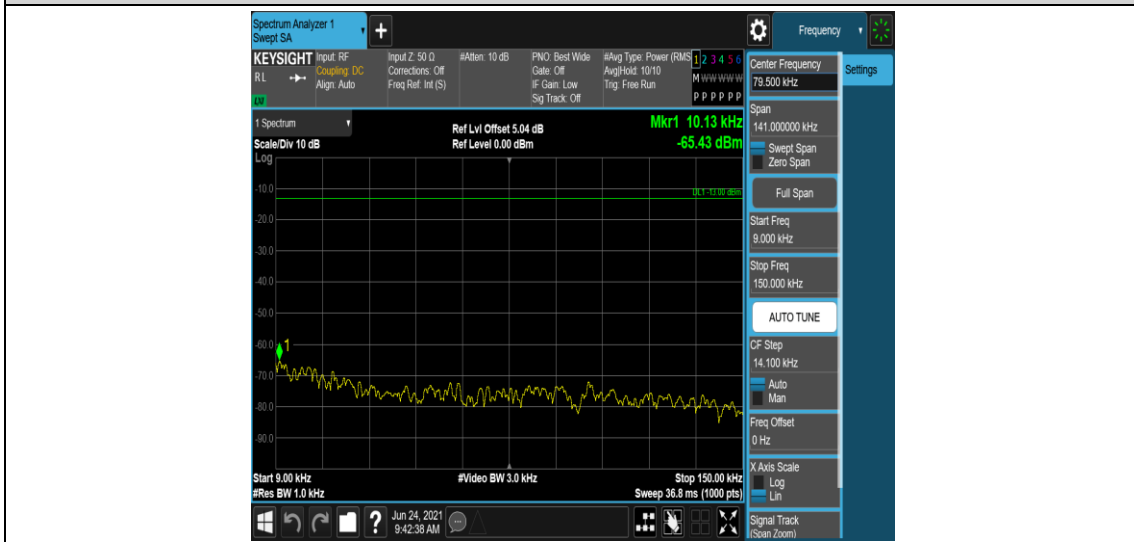

Band5-3MHz-16QAM-20525-1RB#0-Range2:0.15~30MHz

Band5-3MHz-16QAM-20525-1RB#0-Range3:30~1000MHz

Band5-3MHz-16QAM-20525-1RB#0-Range4:1000~10000MHz

Band5-3MHz-16QAM-20635-1RB#0-Range1:0.009~0.15MHz

Band5-3MHz-16QAM-20635-1RB#0-Range2:0.15~30MHz

Band5-3MHz-16QAM-20635-1RB#0-Range3:30~1000MHz

Band5-3MHz-16QAM-20635-1RB#0-Range4:1000~10000MHz

Band5-5MHz-QPSK-20425-1RB#0-Range1:0.009~0.15MHz

Band5-5MHz-QPSK-20425-1RB#0-Range2:0.15~30MHz

Band5-5MHz-QPSK-20425-1RB#0-Range3:30~1000MHz