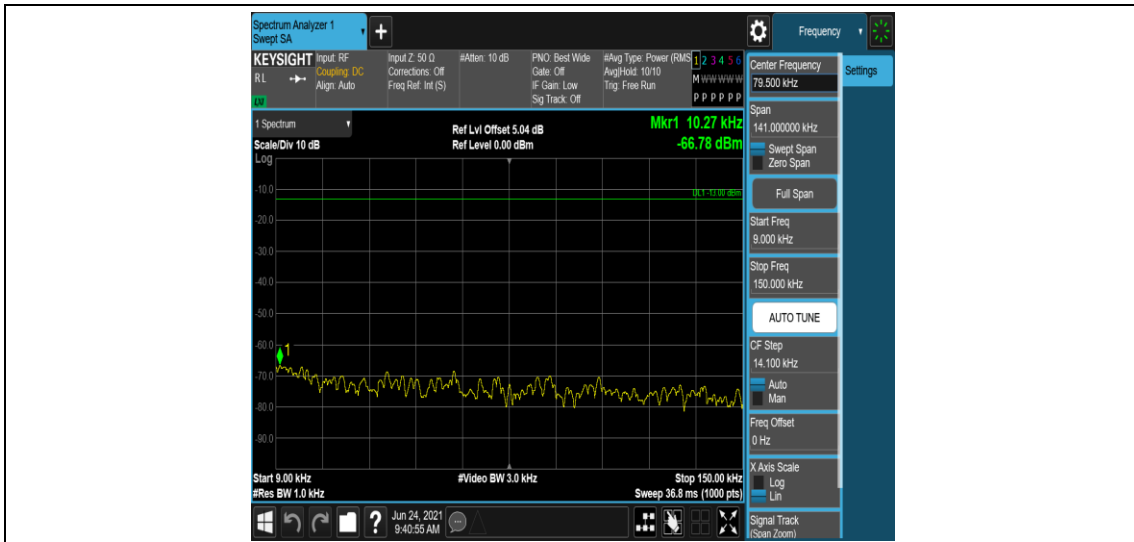

Band5-3MHz-16QAM-20415-1RB#0-Range1:0.009~0.15MHz

Band5-3MHz-16QAM-20415-1RB#0-Range2:0.15~30MHz

Band5-3MHz-16QAM-20415-1RB#0-Range3:30~1000MHz

Band5-3MHz-16QAM-20415-1RB#0-Range4:1000~10000MHz

Band5-3MHz-16QAM-20525-1RB#0-Range1:0.009~0.15MHz

Band5-3MHz-16QAM-20525-1RB#0-Range2:0.15~30MHz

Band5-3MHz-16QAM-20525-1RB#0-Range3:30~1000MHz

Band5-3MHz-16QAM-20525-1RB#0-Range4:1000~10000MHz

Band5-3MHz-16QAM-20635-1RB#0-Range1:0.009~0.15MHz

Band5-3MHz-16QAM-20635-1RB#0-Range2:0.15~30MHz