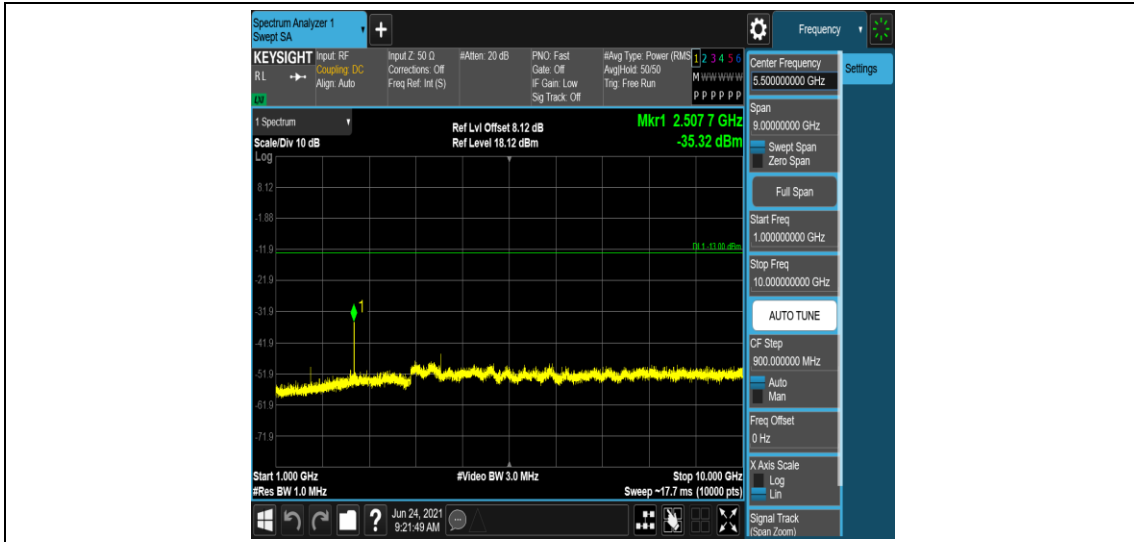

Test Graphs

Band5-1.4MHz-QPSK-20407-1RB#0-Range3:30~1000MHz

Band5-1.4MHz-QPSK-20407-1RB#0-Range4:1000~10000MHz

Band5-1.4MHz-QPSK-20525-1RB#0-Range1:0.009~0.15MHz

Band5-1.4MHz-QPSK-20525-1RB#0-Range2:0.15~30MHz

Band5-1.4MHz-QPSK-20525-1RB#0-Range3:30~1000MHz

Band5-1.4MHz-QPSK-20525-1RB#0-Range4:1000~10000MHz

Band5-1.4MHz-QPSK-20643-1RB#0-Range1:0.009~0.15MHz

Band5-1.4MHz-QPSK-20643-1RB#0-Range2:0.15~30MHz

Band5-1.4MHz-QPSK-20643-1RB#0-Range3:30~1000MHz