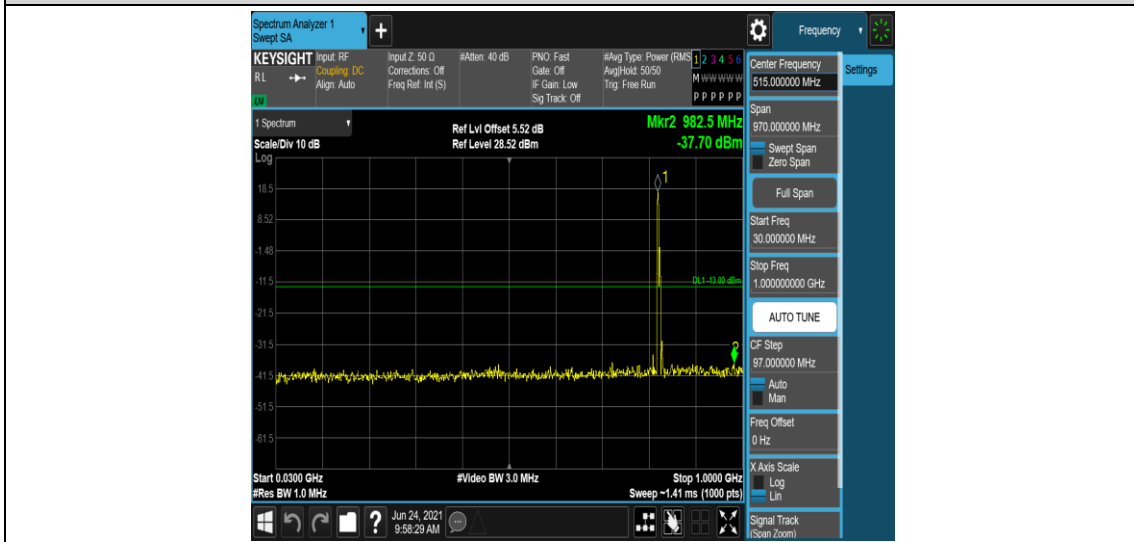

Band5-3MHz-16QAM-20635-1RB#0-Range3:30~1000MHz

Band5-3MHz-16QAM-20635-1RB#0-Range4:1000~10000MHz

Band5-5MHz-QPSK-20425-1RB#0-Range1:0.009~0.15MHz

Band5-5MHz-QPSK-20425-1RB#0-Range2:0.15~30MHz

Band5-5MHz-QPSK-20425-1RB#0-Range3:30~1000MHz

Band5-5MHz-QPSK-20425-1RB#0-Range4:1000~1000MHz

Band5-5MHz-QPSK-20525-1RB#0-Range1:0.009~0.15MHz