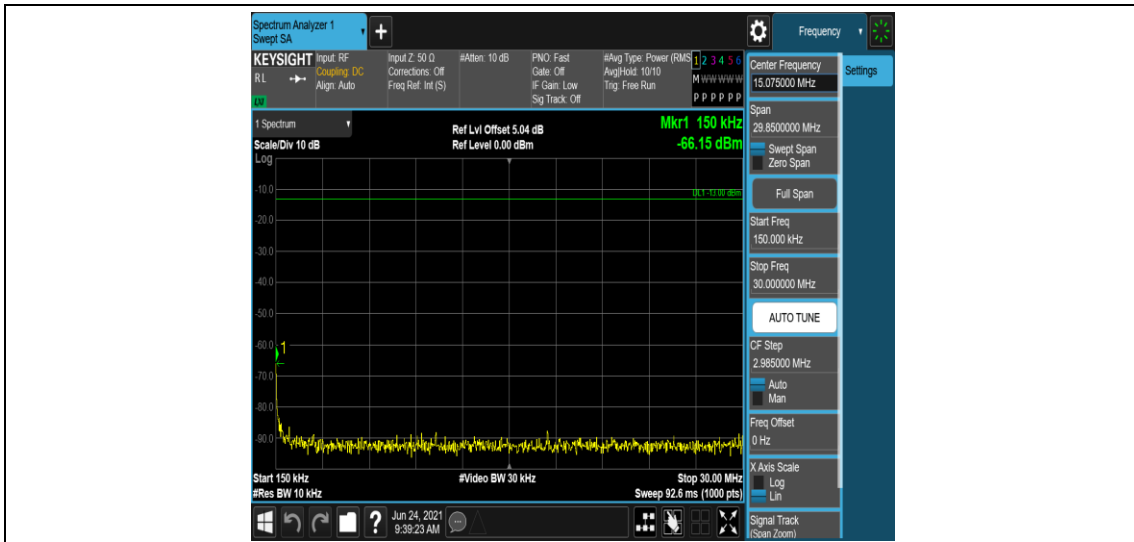

Band5-3MHz-QPSK-20525-1RB#0-Range4:1000~10000MHz

Band5-3MHz-QPSK-20635-1RB#0-Range1:0.009~0.15MHz

Band5-3MHz-QPSK-20635-1RB#0-Range2:0.15~30MHz

Band5-3MHz-QPSK-20635-1RB#0-Range3:30~1000MHz

Band5-3MHz-QPSK-20635-1RB#0-Range4:1000~10000MHz

Band5-3MHz-16QAM-20415-1RB#0-Range1:0.009~0.15MHz

Band5-3MHz-16QAM-20415-1RB#0-Range2:0.15~30MHz

Band5-3MHz-16QAM-20415-1RB#0-Range3:30~1000MHz

Band5-3MHz-16QAM-20415-1RB#0-Range4:1000~10000MHz

Band5-3MHz-16QAM-20525-1RB#0-Range1:0.009~0.15MHz