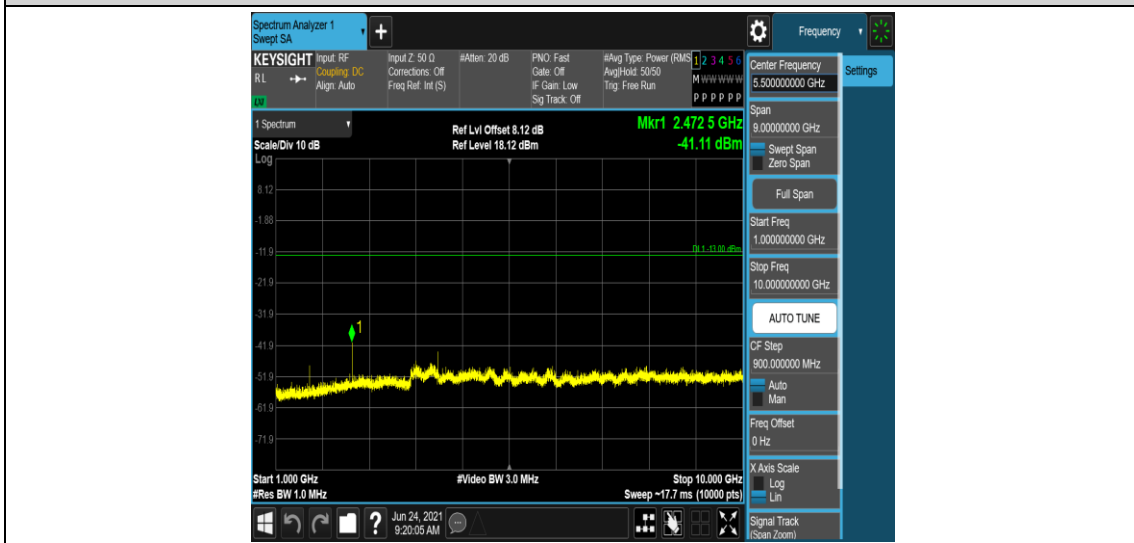

Test Graphs

Band5-1.4MHz-QPSK-20407-1RB#0-Range3:30~1000MHz

Band5-1.4MHz-QPSK-20407-1RB#0-Range4:1000~10000MHz

Band5-1.4MHz-QPSK-20525-1RB#0-Range1:0.009~0.15MHz

Band5-1.4MHz-QPSK-20525-1RB#0-Range2:0.15~30MHz

Band5-1.4MHz-QPSK-20525-1RB#0-Range3:30~1000MHz

Band5-1.4MHz-QPSK-20525-1RB#0-Range4:1000~10000MHz

Band5-1.4MHz-QPSK-20643-1RB#0-Range1:0.009~0.15MHz

Band5-1.4MHz-QPSK-20643-1RB#0-Range2:0.15~30MHz

Band5-1.4MHz-QPSK-20643-1RB#0-Range3:30~1000MHz