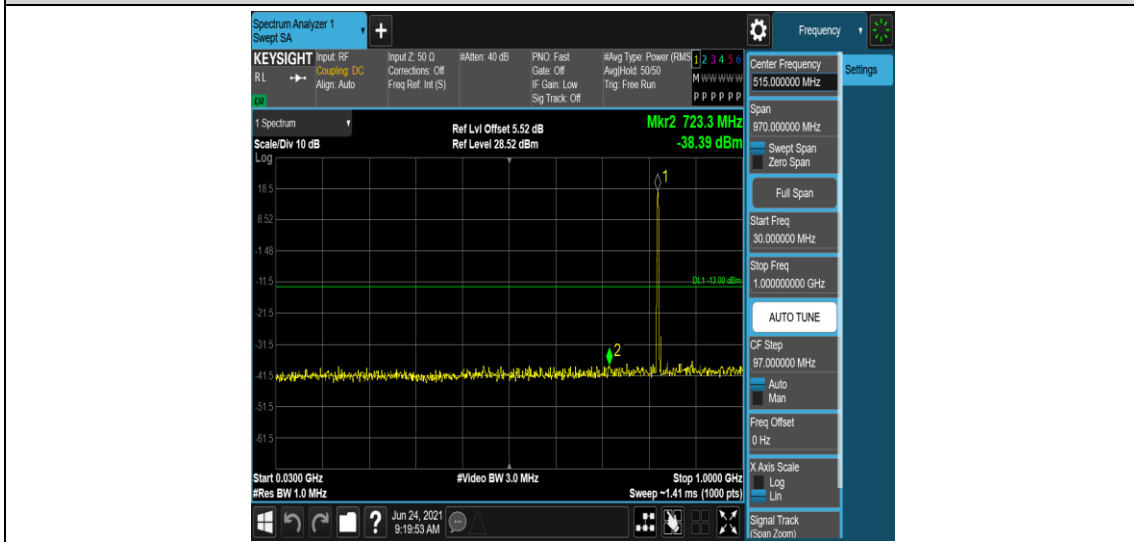

Band5-1.4MHz-QPSK-20407-1RB#0-Range3:30~1000MHz

Band5-1.4MHz-QPSK-20407-1RB#0-Range4:1000~10000MHz