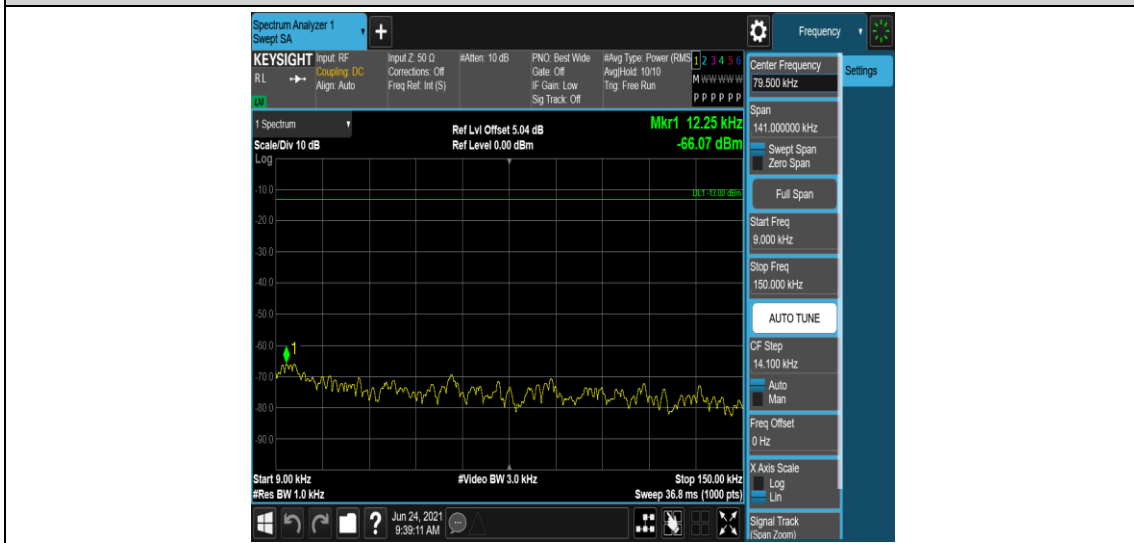

Band5-3MHz-QPSK-20525-1RB#0-Range4:1000~10000MHz

Band5-3MHz-QPSK-20635-1RB#0-Range1:0.009~0.15MHz

Band5-3MHz-QPSK-20635-1RB#0-Range2:0.15~30MHz

Band5-3MHz-QPSK-20635-1RB#0-Range3:30~1000MHz

Band5-3MHz-QPSK-20635-1RB#0-Range4:1000~10000MHz

Band5-3MHz-16QAM-20415-1RB#0-Range1:0.009~0.15MHz

Band5-3MHz-16QAM-20415-1RB#0-Range2:0.15~30MHz

Band5-3MHz-16QAM-20415-1RB#0-Range3:30~1000MHz

Band5-3MHz-16QAM-20415-1RB#0-Range4:1000~10000MHz

Band5-3MHz-16QAM-20525-1RB#0-Range1:0.009~0.15MHz