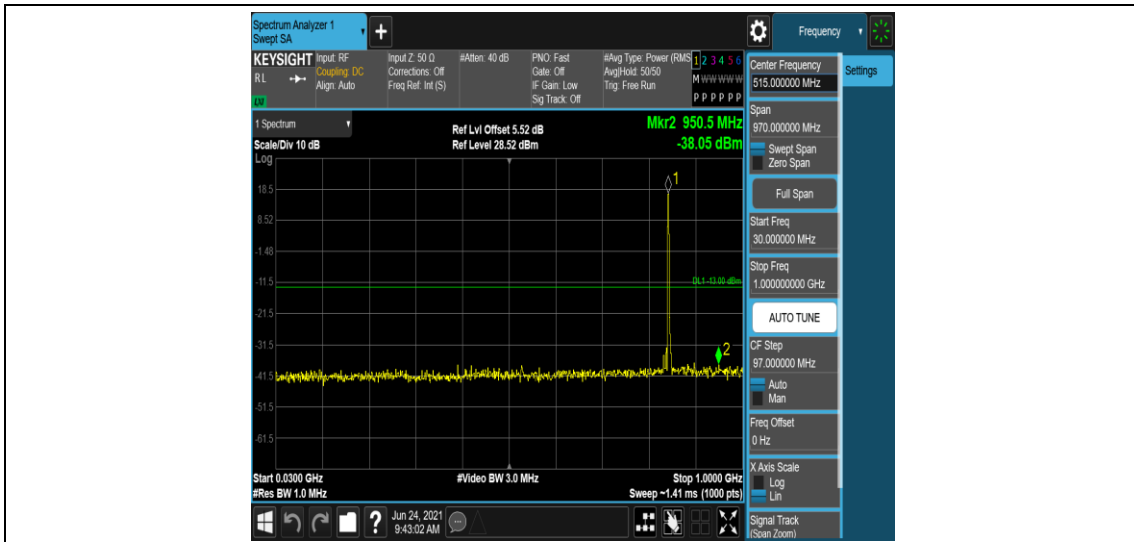

Band5-3MHz-16QAM-20525-1RB#0-Range2:0.15~30MHz

Band5-3MHz-16QAM-20525-1RB#0-Range3:30~1000MHz

Band5-3MHz-16QAM-20525-1RB#0-Range4:1000~10000MHz

Band5-3MHz-16QAM-20635-1RB#0-Range1:0.009~0.15MHz

Band5-3MHz-16QAM-20635-1RB#0-Range2:0.15~30MHz

Band5-3MHz-16QAM-20635-1RB#0-Range3:30~1000MHz

Band5-3MHz-16QAM-20635-1RB#0-Range4:1000~10000MHz

Band5-5MHz-QPSK-20425-1RB#0-Range1:0.009~0.15MHz

Band5-5MHz-QPSK-20425-1RB#0-Range2:0.15~30MHz

Band5-5MHz-QPSK-20425-1RB#0-Range3:30~1000MHz