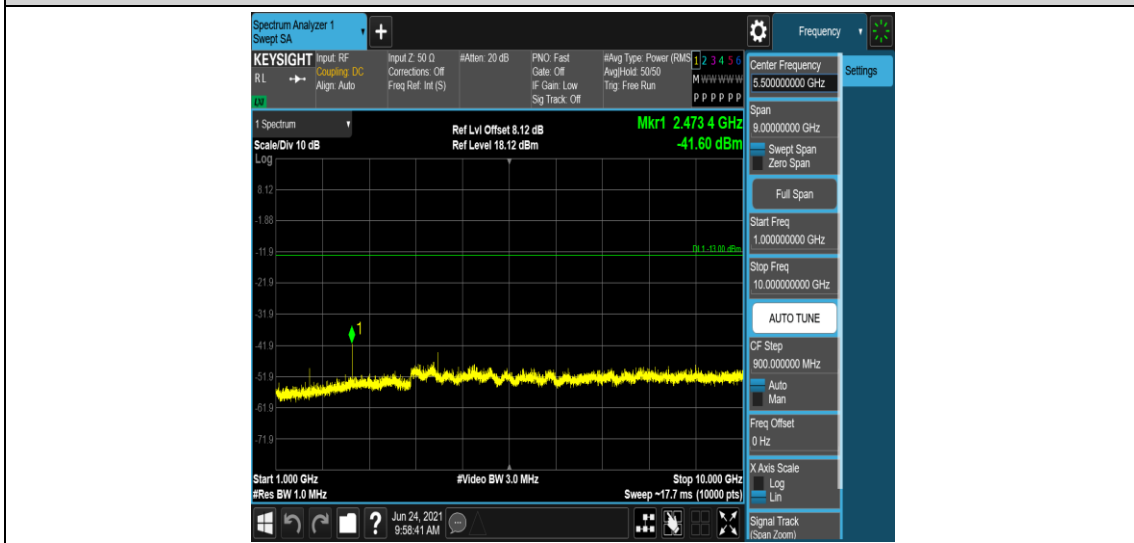

Band5-3MHz-16QAM-20635-1RB#0-Range3:30~1000MHz

Band5-3MHz-16QAM-20635-1RB#0-Range4:1000~10000MHz

Band5-5MHz-QPSK-20425-1RB#0-Range1:0.009~0.15MHz

Band5-5MHz-QPSK-20425-1RB#0-Range2:0.15~30MHz

Band5-5MHz-QPSK-20425-1RB#0-Range3:30~1000MHz

Band5-5MHz-QPSK-20425-1RB#0-Range4:1000~1000MHz

Band5-5MHz-QPSK-20525-1RB#0-Range1:0.009~0.15MHz