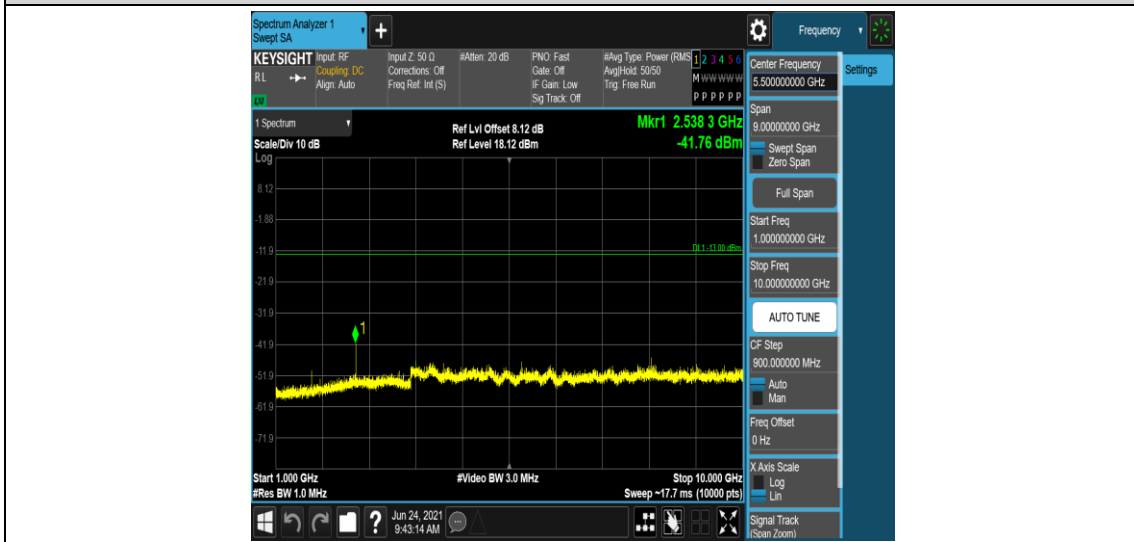

Band5-3MHz-16QAM-20525-1RB#0-Range2:0.15~30MHz

Band5-3MHz-16QAM-20525-1RB#0-Range3:30~1000MHz

Band5-3MHz-16QAM-20525-1RB#0-Range4:1000~10000MHz

Band5-3MHz-16QAM-20635-1RB#0-Range1:0.009~0.15MHz

Band5-3MHz-16QAM-20635-1RB#0-Range2:0.15~30MHz

Band5-3MHz-16QAM-20635-1RB#0-Range3:30~1000MHz

Band5-3MHz-16QAM-20635-1RB#0-Range4:1000~10000MHz

Band5-5MHz-QPSK-20425-1RB#0-Range1:0.009~0.15MHz

Band5-5MHz-QPSK-20425-1RB#0-Range2:0.15~30MHz

Band5-5MHz-QPSK-20425-1RB#0-Range3:30~1000MHz