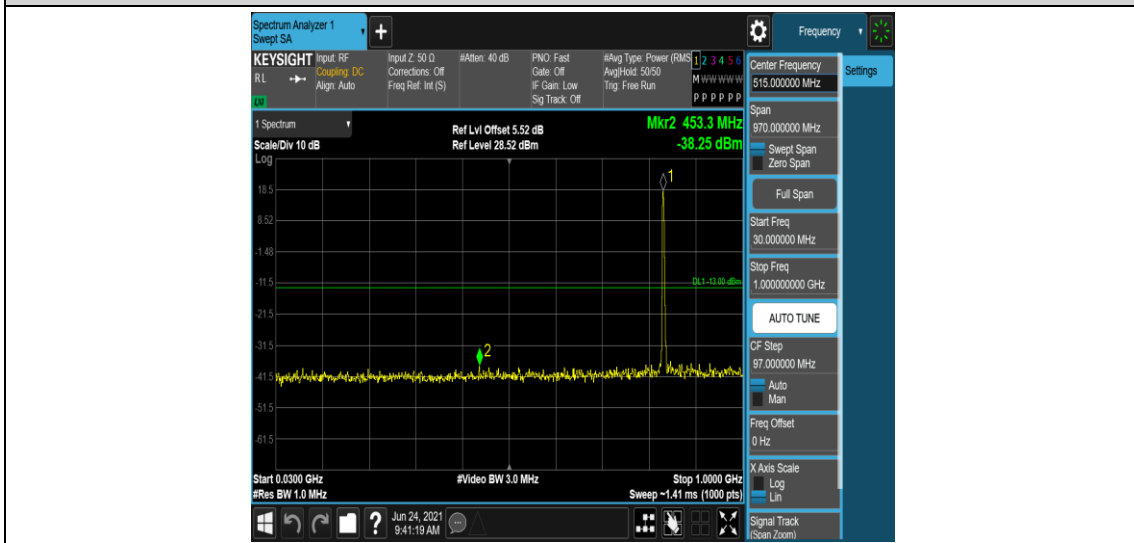

Band5-3MHz-16QAM-20415-1RB#0-Range1:0.009~0.15MHz

Band5-3MHz-16QAM-20415-1RB#0-Range2:0.15~30MHz

Band5-3MHz-16QAM-20415-1RB#0-Range3:30~1000MHz

Band5-3MHz-16QAM-20415-1RB#0-Range4:1000~10000MHz

Band5-3MHz-16QAM-20525-1RB#0-Range1:0.009~0.15MHz

Band5-3MHz-16QAM-20525-1RB#0-Range2:0.15~30MHz

Band5-3MHz-16QAM-20525-1RB#0-Range3:30~1000MHz

Band5-3MHz-16QAM-20525-1RB#0-Range4:1000~10000MHz

Band5-3MHz-16QAM-20635-1RB#0-Range1:0.009~0.15MHz

Band5-3MHz-16QAM-20635-1RB#0-Range2:0.15~30MHz