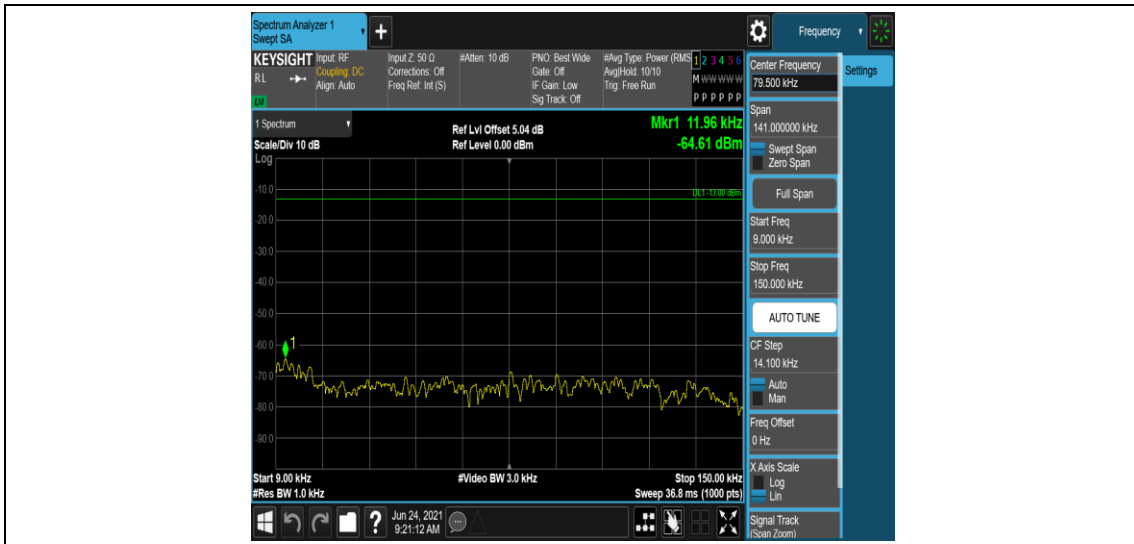

Band5	10MHz	QPSK	20525	1RB#0	Range2:0.15~30MHz	PASS
Band5	10MHz	QPSK	20525	1RB#0	Range3:30~1000MHz	PASS
Band5	10MHz	QPSK	20525	1RB#0	Range4:1000~10000MHz	PASS
Band5	10MHz	QPSK	20600	1RB#0	Range1:0.009~0.15MHz	PASS
Band5	10MHz	QPSK	20600	1RB#0	Range2:0.15~30MHz	PASS
Band5	10MHz	QPSK	20600	1RB#0	Range3:30~1000MHz	PASS
Band5	10MHz	QPSK	20600	1RB#0	Range4:1000~10000MHz	PASS
Band5	10MHz	16QAM	20450	1RB#0	Range1:0.009~0.15MHz	PASS
Band5	10MHz	16QAM	20450	1RB#0	Range2:0.15~30MHz	PASS
Band5	10MHz	16QAM	20450	1RB#0	Range3:30~1000MHz	PASS
Band5	10MHz	16QAM	20450	1RB#0	Range4:1000~10000MHz	PASS
Band5	10MHz	16QAM	20525	1RB#0	Range1:0.009~0.15MHz	PASS
Band5	10MHz	16QAM	20525	1RB#0	Range2:0.15~30MHz	PASS
Band5	10MHz	16QAM	20525	1RB#0	Range3:30~1000MHz	PASS
Band5	10MHz	16QAM	20525	1RB#0	Range4:1000~10000MHz	PASS
Band5	10MHz	16QAM	20600	1RB#0	Range1:0.009~0.15MHz	PASS
Band5	10MHz	16QAM	20600	1RB#0	Range2:0.15~30MHz	PASS
Band5	10MHz	16QAM	20600	1RB#0	Range3:30~1000MHz	PASS
Band5	10MHz	16QAM	20600	1RB#0	Range4:1000~10000MHz	PASS

Test Graphs

Band5-1.4MHz-QPSK-20407-1RB#0-Range3:30~1000MHz

Band5-1.4MHz-QPSK-20407-1RB#0-Range4:1000~10000MHz

Band5-1.4MHz-QPSK-20525-1RB#0-Range1:0.009~0.15MHz

Band5-1.4MHz-QPSK-20525-1RB#0-Range2:0.15~30MHz

Band5-1.4MHz-QPSK-20525-1RB#0-Range3:30~1000MHz

Band5-1.4MHz-QPSK-20525-1RB#0-Range4:1000~10000MHz

Band5-1.4MHz-QPSK-20643-1RB#0-Range1:0.009~0.15MHz

Band5-1.4MHz-QPSK-20643-1RB#0-Range2:0.15~30MHz

Band5-1.4MHz-QPSK-20643-1RB#0-Range3:30~1000MHz