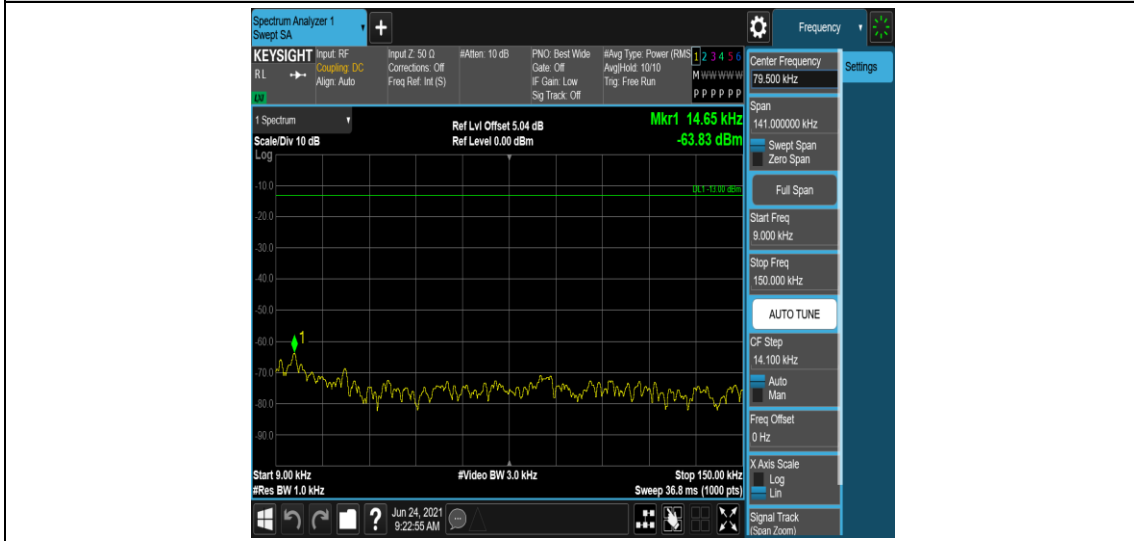

Test Graphs

Band5-1.4MHz-QPSK-20407-1RB#0-Range3:30~1000MHz

Band5-1.4MHz-QPSK-20407-1RB#0-Range4:1000~10000MHz

Band5-1.4MHz-QPSK-20525-1RB#0-Range1:0.009~0.15MHz

Band5-1.4MHz-QPSK-20525-1RB#0-Range2:0.15~30MHz

Band5-1.4MHz-QPSK-20525-1RB#0-Range3:30~1000MHz

Band5-1.4MHz-QPSK-20525-1RB#0-Range4:1000~10000MHz

Band5-1.4MHz-QPSK-20643-1RB#0-Range1:0.009~0.15MHz

Band5-1.4MHz-QPSK-20643-1RB#0-Range2:0.15~30MHz

Band5-1.4MHz-QPSK-20643-1RB#0-Range3:30~1000MHz