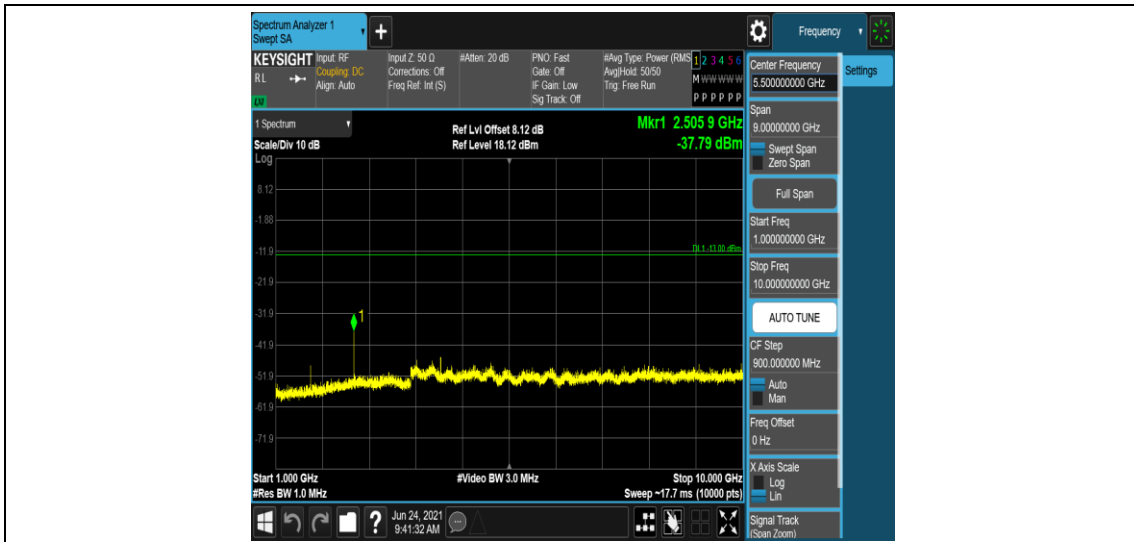

Band5-3MHz-16QAM-20525-1RB#0-Range4:1000~10000MHz

Band5-3MHz-16QAM-20635-1RB#0-Range1:0.009~0.15MHz