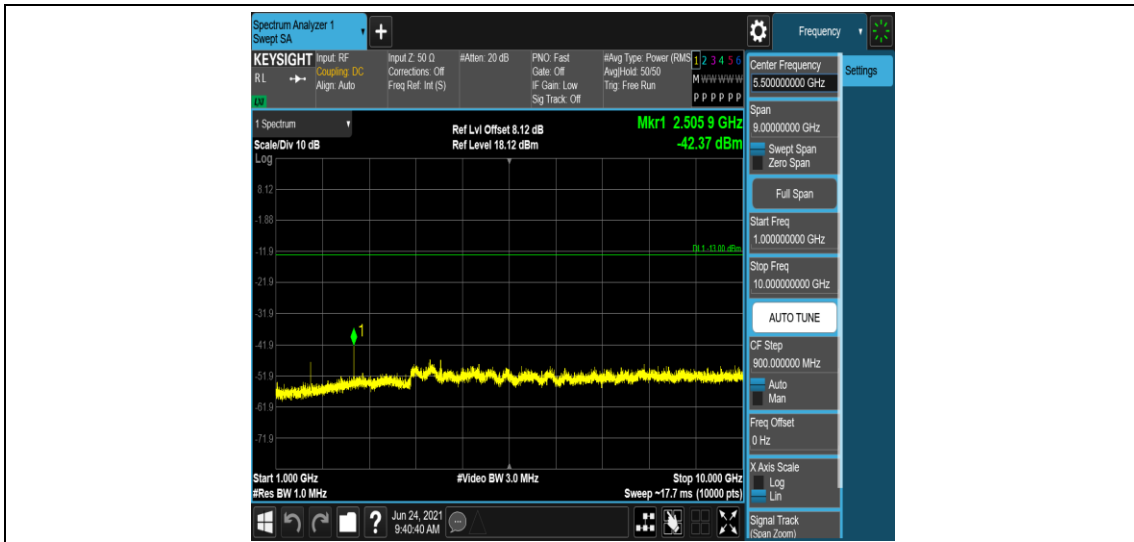

Band5-3MHz-QPSK-20415-1RB#0-Range3:30~1000MHz

Band5-3MHz-QPSK-20415-1RB#0-Range4:1000~10000MHz

Band5-3MHz-QPSK-20525-1RB#0-Range1:0.009~0.15MHz

Band5-3MHz-QPSK-20525-1RB#0-Range2:0.15~30MHz

Band5-3MHz-QPSK-20525-1RB#0-Range3:30~1000MHz

Band5-3MHz-QPSK-20525-1RB#0-Range4:1000~10000MHz

Band5-3MHz-QPSK-20635-1RB#0-Range1:0.009~0.15MHz

Band5-3MHz-QPSK-20635-1RB#0-Range2:0.15~30MHz

Band5-3MHz-QPSK-20635-1RB#0-Range3:30~1000MHz

Band5-3MHz-QPSK-20635-1RB#0-Range4:1000~10000MHz