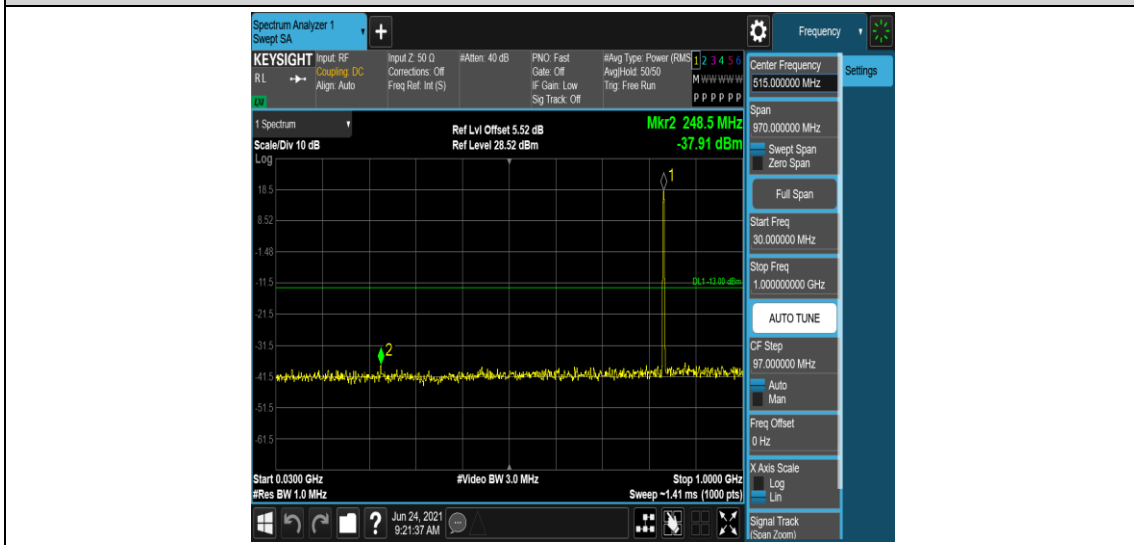

Test Graphs

Band5-1.4MHz-QPSK-20407-1RB#0-Range3:30~1000MHz

Band5-1.4MHz-QPSK-20407-1RB#0-Range4:1000~10000MHz

Band5-1.4MHz-QPSK-20525-1RB#0-Range1:0.009~0.15MHz

Band5-1.4MHz-QPSK-20525-1RB#0-Range2:0.15~30MHz

Band5-1.4MHz-QPSK-20525-1RB#0-Range3:30~1000MHz

Band5-1.4MHz-QPSK-20525-1RB#0-Range4:1000~10000MHz

Band5-1.4MHz-QPSK-20643-1RB#0-Range1:0.009~0.15MHz

Band5-1.4MHz-QPSK-20643-1RB#0-Range2:0.15~30MHz

Band5-1.4MHz-QPSK-20643-1RB#0-Range3:30~1000MHz