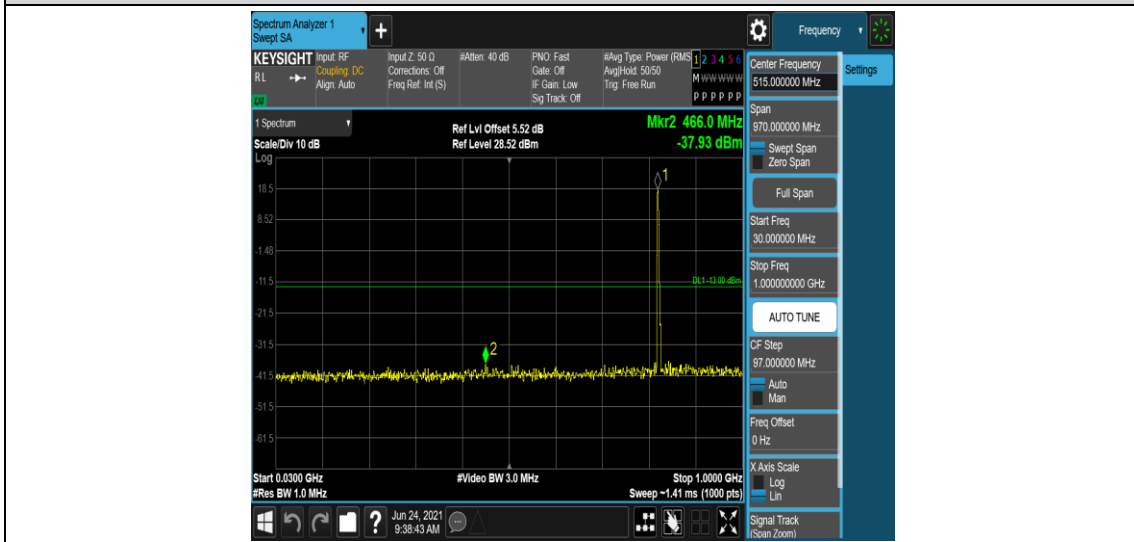

Band5-3MHz-QPSK-20415-1RB#0-Range3:30~1000MHz

Band5-3MHz-QPSK-20415-1RB#0-Range4:1000~10000MHz