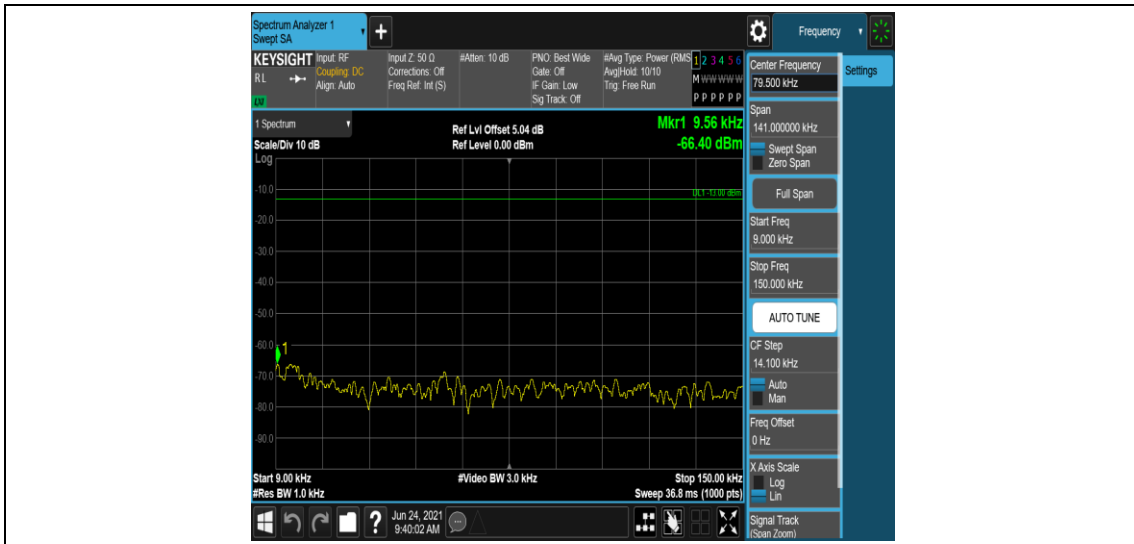

Band5-3MHz-QPSK-20525-1RB#0-Range1:0.009~0.15MHz

Band5-3MHz-QPSK-20525-1RB#0-Range2:0.15~30MHz