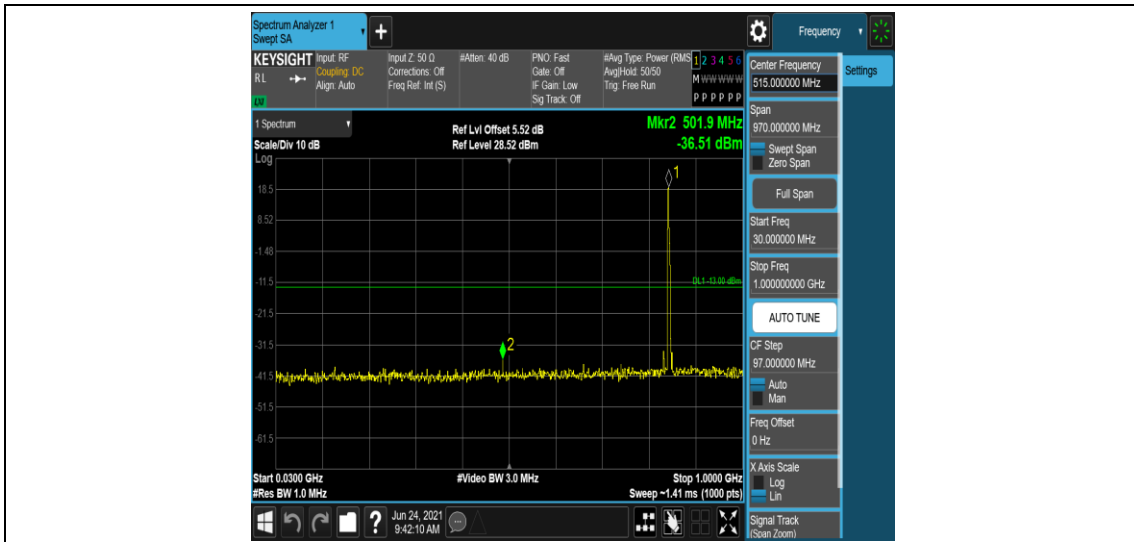

Band5-3MHz-QPSK-20525-1RB#0-Range4:1000~10000MHz

Band5-3MHz-QPSK-20635-1RB#0-Range1:0.009~0.15MHz

Band5-3MHz-QPSK-20635-1RB#0-Range2:0.15~30MHz

Band5-3MHz-QPSK-20635-1RB#0-Range3:30~1000MHz

Band5-3MHz-QPSK-20635-1RB#0-Range4:1000~10000MHz