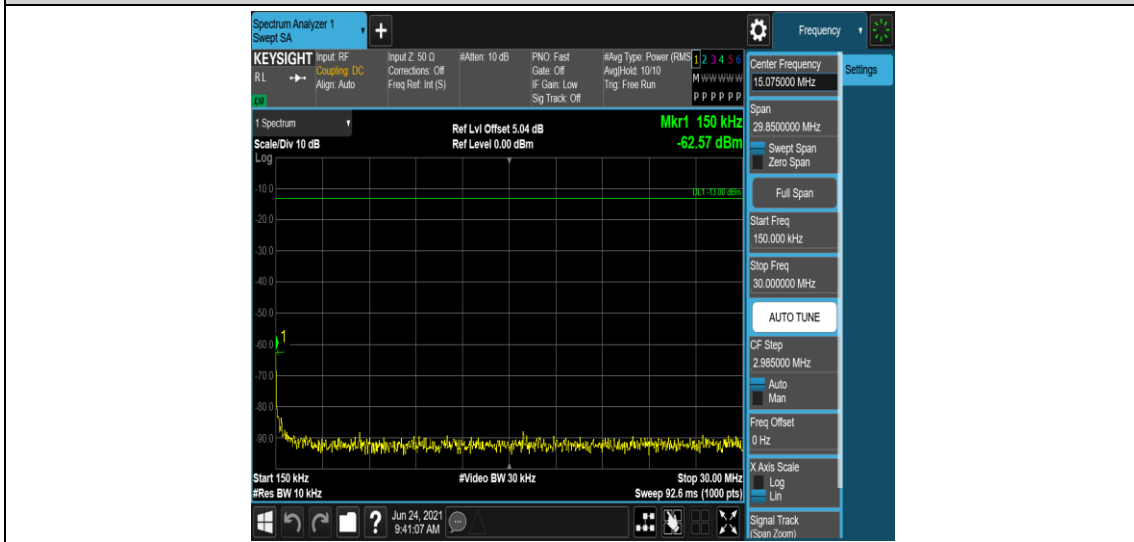

Band5-3MHz-QPSK-20525-1RB#0-Range4:1000~10000MHz

Band5-3MHz-QPSK-20635-1RB#0-Range1:0.009~0.15MHz

Band5-3MHz-QPSK-20635-1RB#0-Range2:0.15~30MHz

Band5-3MHz-QPSK-20635-1RB#0-Range3:30~1000MHz

Band5-3MHz-QPSK-20635-1RB#0-Range4:1000~10000MHz

Band5-3MHz-16QAM-20415-1RB#0-Range1:0.009~0.15MHz

Band5-3MHz-16QAM-20415-1RB#0-Range2:0.15~30MHz

Band5-3MHz-16QAM-20415-1RB#0-Range3:30~1000MHz

Band5-3MHz-16QAM-20415-1RB#0-Range4:1000~10000MHz

Band5-3MHz-16QAM-20525-1RB#0-Range1:0.009~0.15MHz

Band5-3MHz-16QAM-20525-1RB#0-Range2:0.15~30MHz

Band5-3MHz-16QAM-20525-1RB#0-Range3:30~1000MHz

Band5-3MHz-16QAM-20525-1RB#0-Range4:1000~10000MHz

Band5-3MHz-16QAM-20635-1RB#0-Range1:0.009~0.15MHz

Band5-3MHz-16QAM-20635-1RB#0-Range2:0.15~30MHz