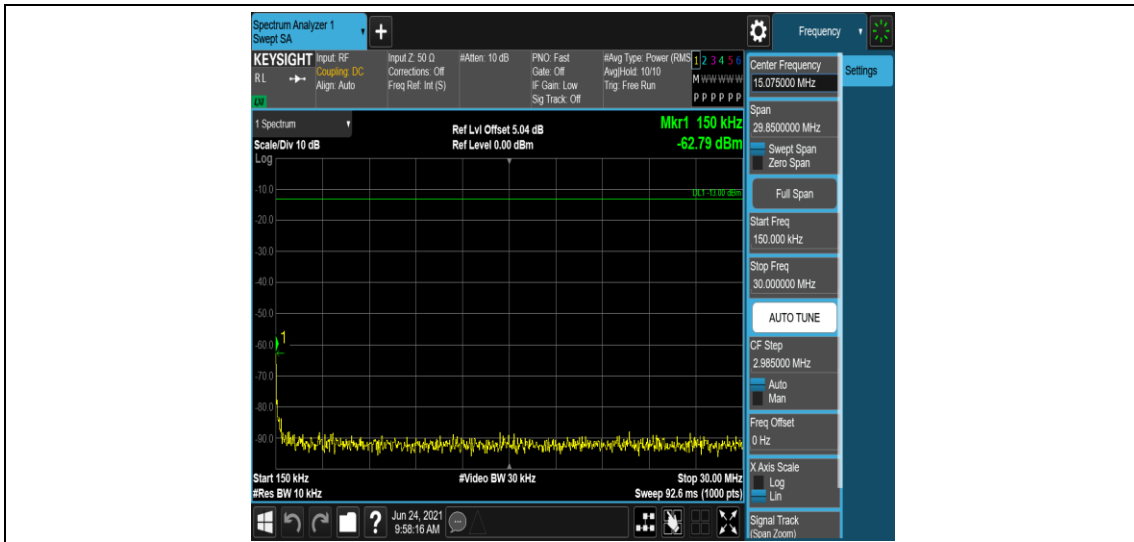

Band5-3MHz-16QAM-20635-1RB#0-Range3:30~1000MHz

Band5-3MHz-16QAM-20635-1RB#0-Range4:1000~10000MHz

Band5-5MHz-QPSK-20425-1RB#0-Range1:0.009~0.15MHz

Band5-5MHz-QPSK-20425-1RB#0-Range2:0.15~30MHz

Band5-5MHz-QPSK-20425-1RB#0-Range3:30~1000MHz

Band5-5MHz-QPSK-20425-1RB#0-Range4:1000~1000MHz

Band5-5MHz-QPSK-20525-1RB#0-Range1:0.009~0.15MHz