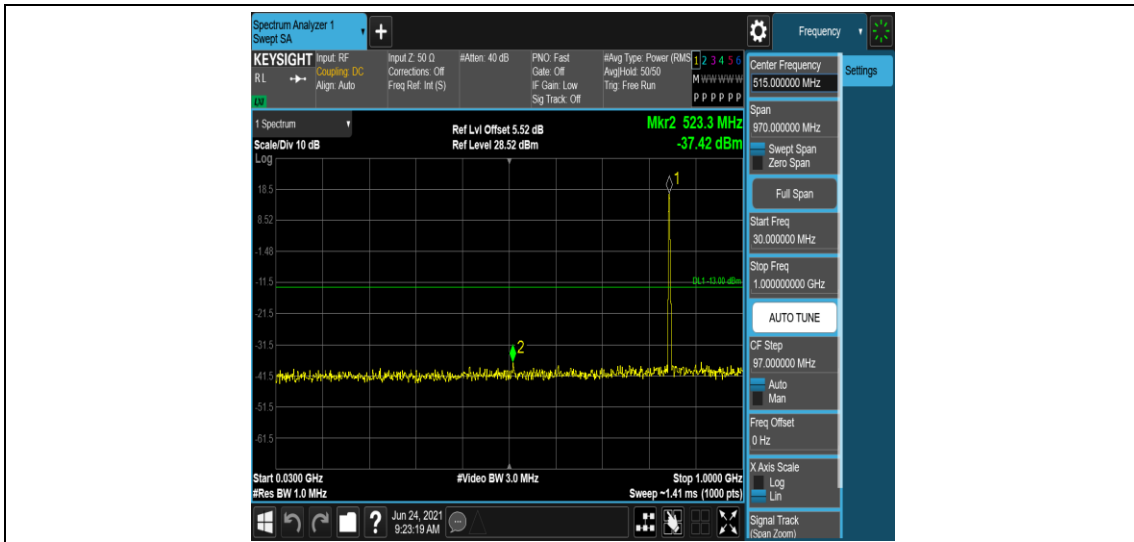

Band5-1.4MHz-QPSK-20525-1RB#0-Range3:30~1000MHz

Band5-1.4MHz-QPSK-20525-1RB#0-Range4:1000~10000MHz

Band5-1.4MHz-QPSK-20643-1RB#0-Range1:0.009~0.15MHz

Band5-1.4MHz-QPSK-20643-1RB#0-Range2:0.15~30MHz

Band5-1.4MHz-QPSK-20643-1RB#0-Range3:30~1000MHz