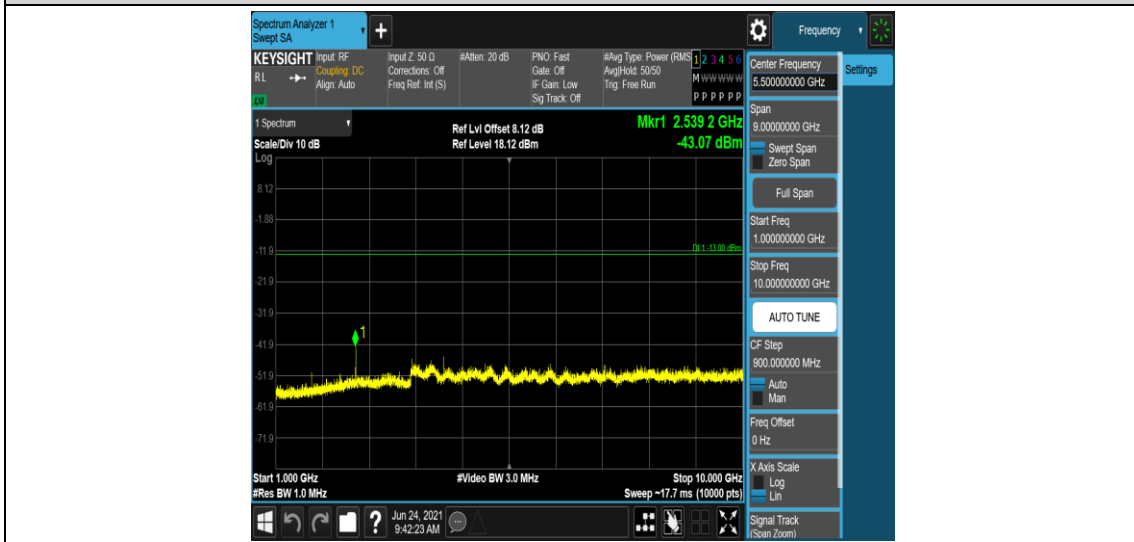

Band5-3MHz-QPSK-20525-1RB#0-Range4:1000~10000MHz

Band5-3MHz-QPSK-20635-1RB#0-Range1:0.009~0.15MHz

Band5-3MHz-QPSK-20635-1RB#0-Range2:0.15~30MHz

Band5-3MHz-QPSK-20635-1RB#0-Range3:30~1000MHz

Band5-3MHz-QPSK-20635-1RB#0-Range4:1000~10000MHz

Band5-3MHz-16QAM-20415-1RB#0-Range1:0.009~0.15MHz

Band5-3MHz-16QAM-20415-1RB#0-Range2:0.15~30MHz

Band5-3MHz-16QAM-20415-1RB#0-Range3:30~1000MHz

Band5-3MHz-16QAM-20415-1RB#0-Range4:1000~10000MHz

Band5-3MHz-16QAM-20525-1RB#0-Range1:0.009~0.15MHz