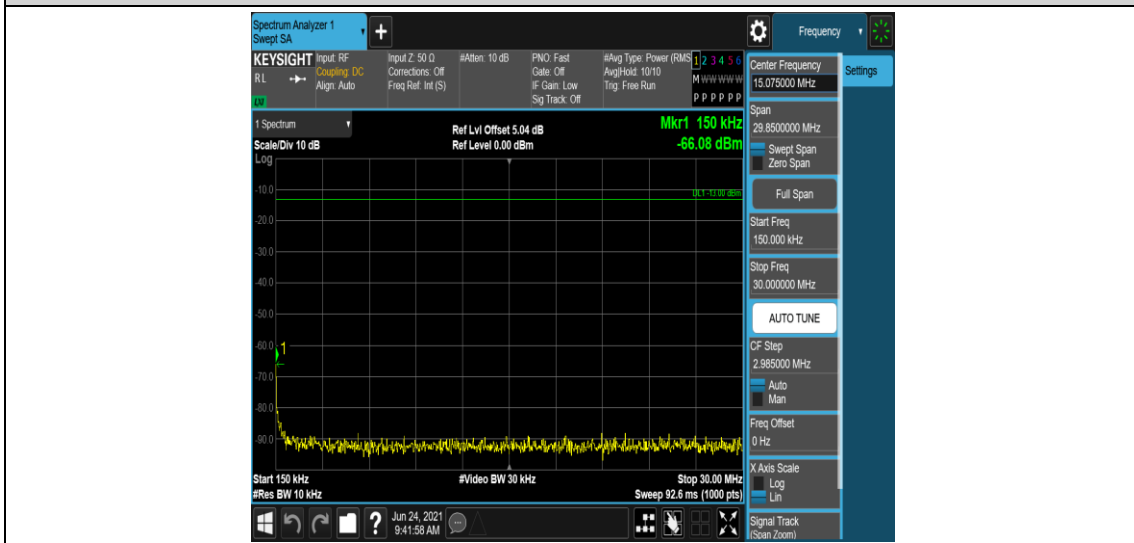

Band5-3MHz-QPSK-20415-1RB#0-Range3:30~1000MHz

Band5-3MHz-QPSK-20415-1RB#0-Range4:1000~10000MHz

Band5-3MHz-QPSK-20525-1RB#0-Range1:0.009~0.15MHz

Band5-3MHz-QPSK-20525-1RB#0-Range2:0.15~30MHz

Band5-3MHz-QPSK-20525-1RB#0-Range3:30~1000MHz

Band5-3MHz-QPSK-20525-1RB#0-Range4:1000~10000MHz

Band5-3MHz-QPSK-20635-1RB#0-Range1:0.009~0.15MHz

Band5-3MHz-QPSK-20635-1RB#0-Range2:0.15~30MHz

Band5-3MHz-QPSK-20635-1RB#0-Range3:30~1000MHz

Band5-3MHz-QPSK-20635-1RB#0-Range4:1000~10000MHz