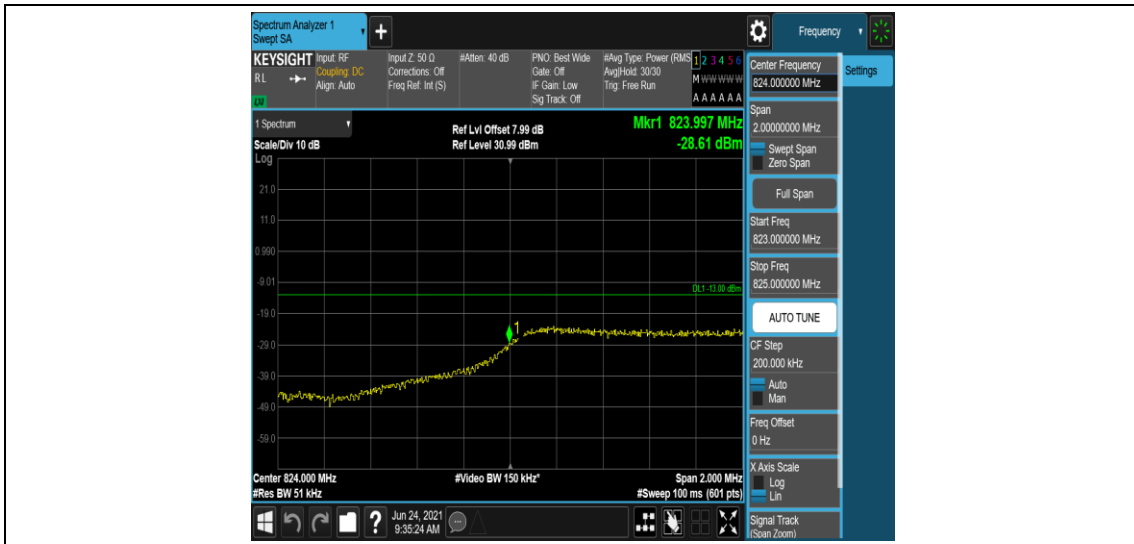

Band5-1.4MHz-16QAM-20643-1RB#0

Band5-1.4MHz-16QAM-20643-1RB#5

Band5-1.4MHz-16QAM-20643-6RB#0

Band5-3MHz-QPSK-20415-1RB#0

Band5-3MHz-QPSK-20415-1RB#14

Band5-3MHz-QPSK-20415-15RB#0

Band5-3MHz-QPSK-20635-1RB#0