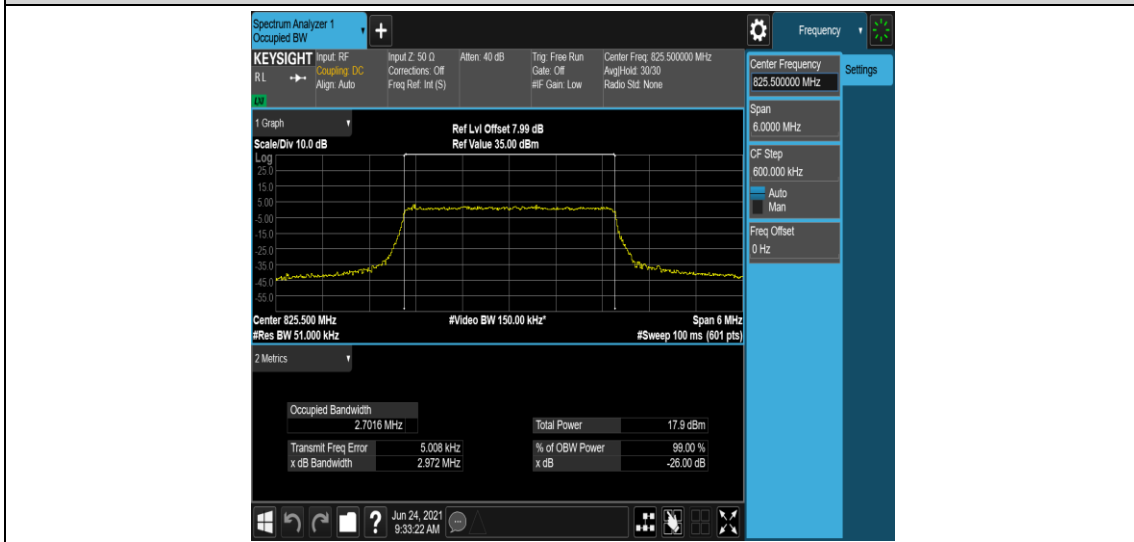

Test Graphs

Band5-1.4MHz-16QAM-20407-6RB#0

Band5-1.4MHz-16QAM-20525-6RB#0

Band5-1.4MHz-16QAM-20643-6RB#0

Band5-3MHz-QPSK-20415-15RB#0

Band5-3MHz-QPSK-20525-15RB#0

Band5-3MHz-QPSK-20635-15RB#0

Band5-3MHz-16QAM-20415-15RB#0