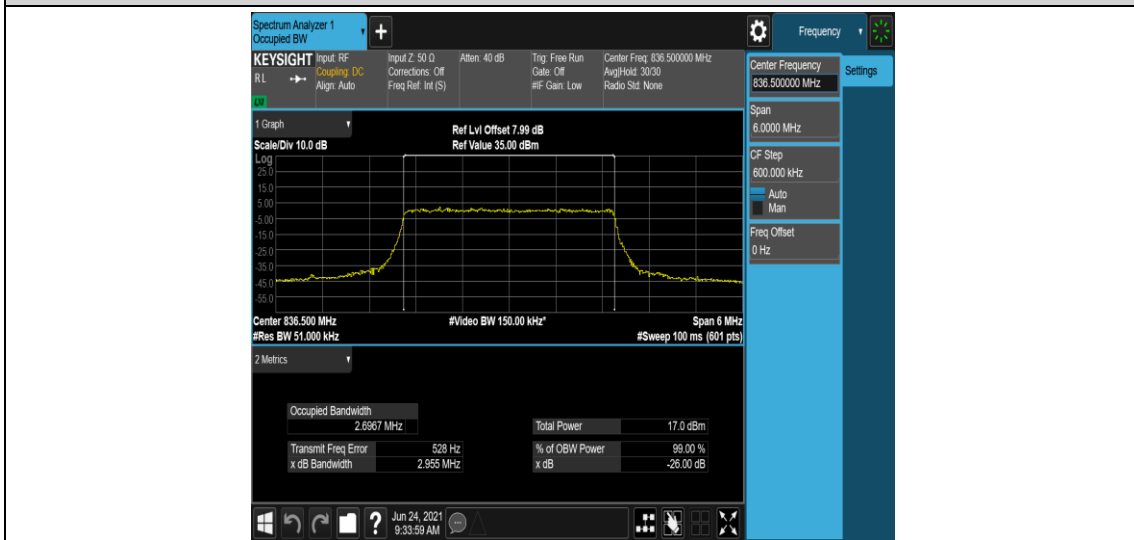

Band5-3MHz-16QAM-20525-15RB#0

Band5-3MHz-16QAM-20635-15RB#0