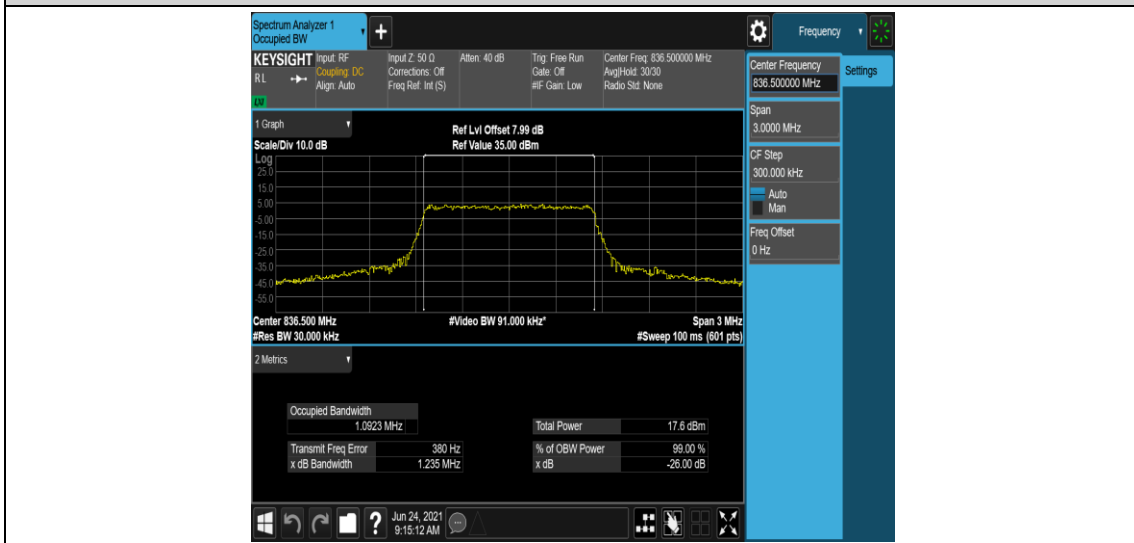

Test Graphs

Band5-1.4MHz-16QAM-20407-6RB#0

Band5-1.4MHz-16QAM-20525-6RB#0

Band5-1.4MHz-16QAM-20643-6RB#0

Band5-3MHz-QPSK-20415-15RB#0

Band5-3MHz-QPSK-20525-15RB#0

Band5-3MHz-QPSK-20635-15RB#0

Band5-3MHz-16QAM-20415-15RB#0