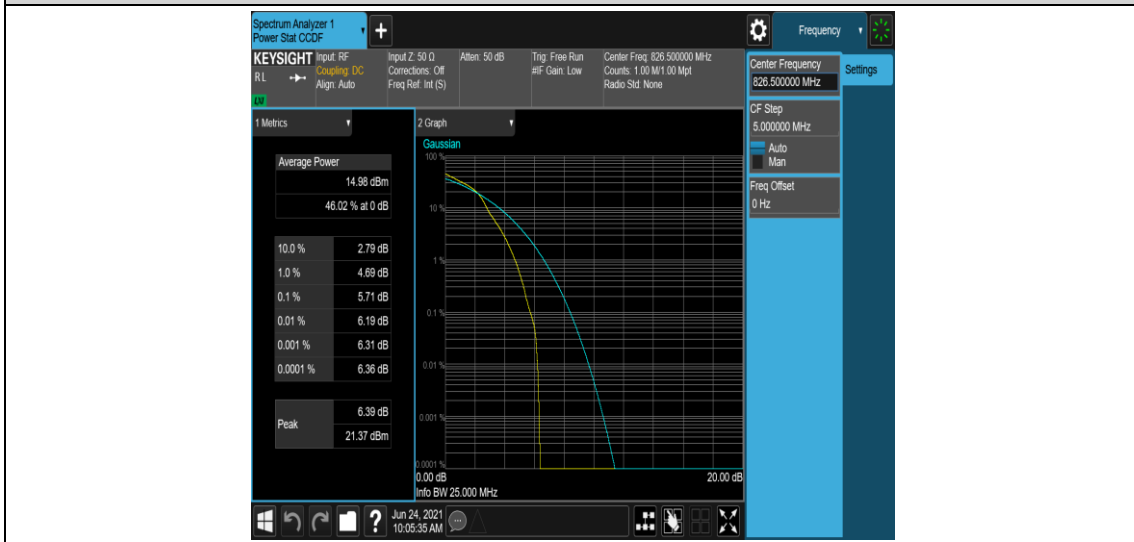

Band5-5MHz-16QAM-20425-1RB#0