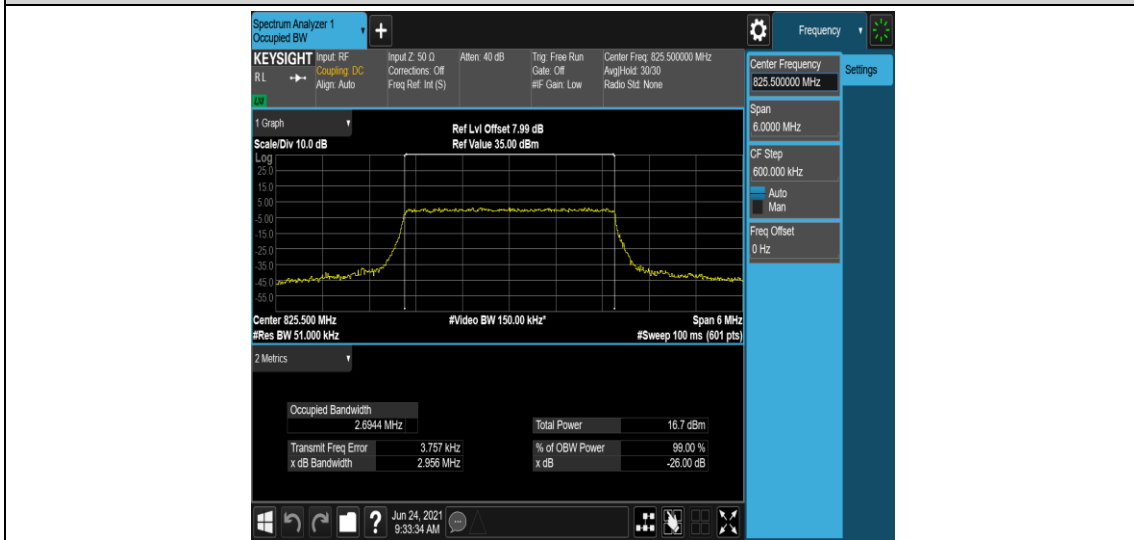

Test Graphs

Band5-1.4MHz-16QAM-20407-6RB#0

Band5-1.4MHz-16QAM-20525-6RB#0

Band5-1.4MHz-16QAM-20643-6RB#0

Band5-3MHz-QPSK-20415-15RB#0

Band5-3MHz-QPSK-20525-15RB#0

Band5-3MHz-QPSK-20635-15RB#0

Band5-3MHz-16QAM-20415-15RB#0