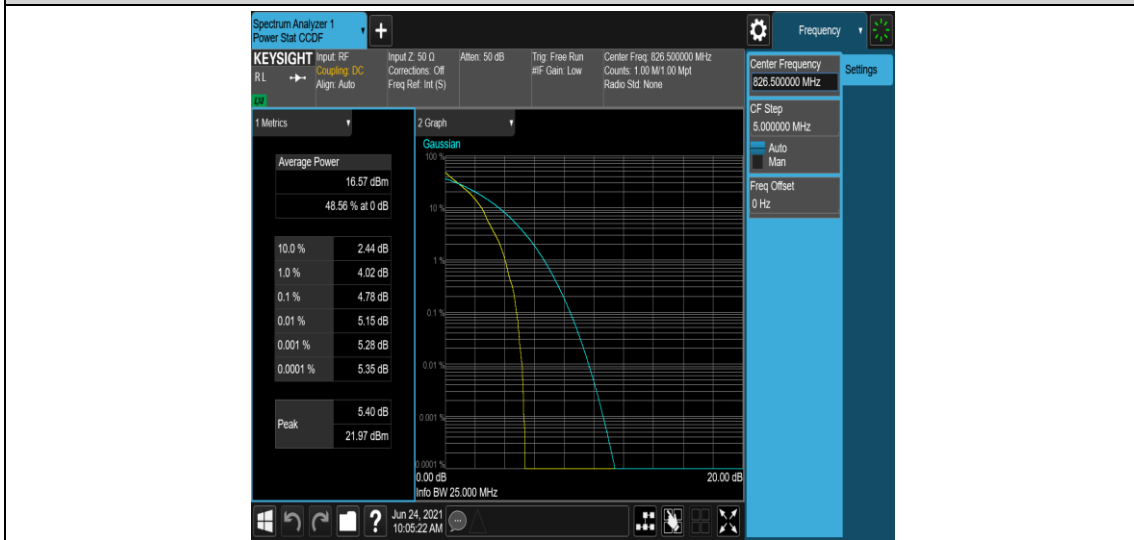

Band5-3MHz-16QAM-20525-15RB#0

Band5-3MHz-16QAM-20635-1RB#0

Band5-3MHz-16QAM-20635-15RB#0

Band5-5MHz-QPSK-20425-1RB#0

Band5-5MHz-QPSK-20425-25RB#0

Band5-5MHz-QPSK-20525-1RB#0

Band5-5MHz-QPSK-20525-25RB#0

Band5-5MHz-QPSK-20625-1RB#0