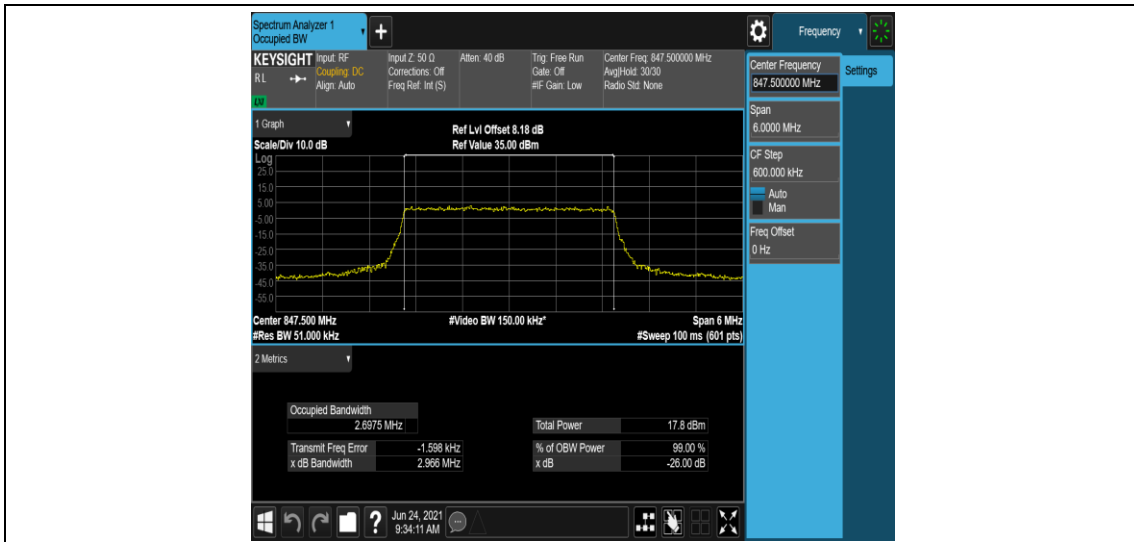

Test Graphs

Band5-1.4MHz-16QAM-20407-6RB#0

Band5-1.4MHz-16QAM-20525-6RB#0

Band5-1.4MHz-16QAM-20643-6RB#0

Band5-3MHz-QPSK-20415-15RB#0

Band5-3MHz-QPSK-20525-15RB#0

Band5-3MHz-QPSK-20635-15RB#0

Band5-3MHz-16QAM-20415-15RB#0