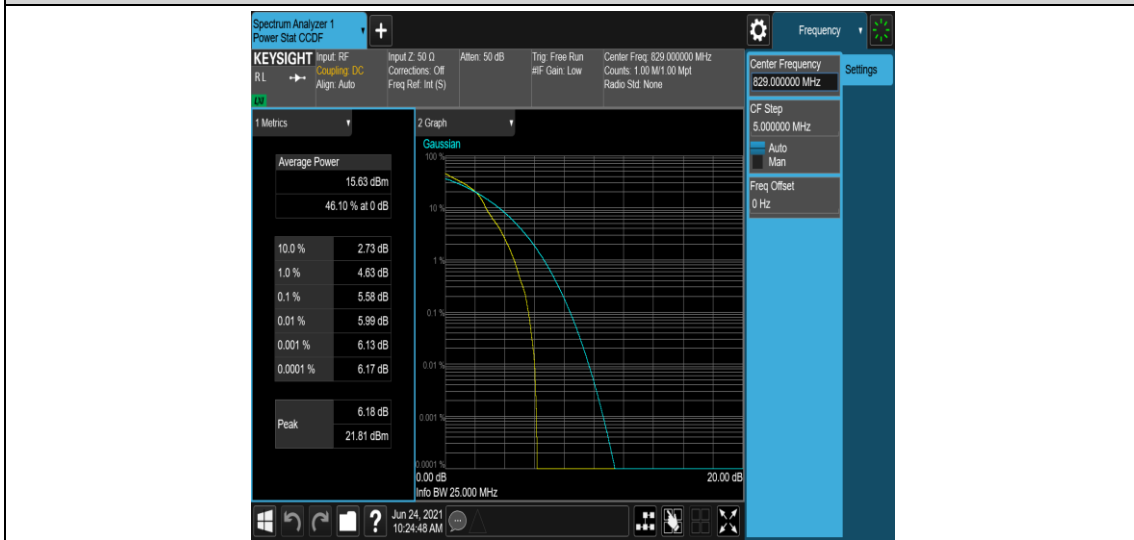

Band5-10MHz-QPSK-20450-50RB#0

Band5-10MHz-QPSK-20525-1RB#0

Band5-10MHz-QPSK-20525-50RB#0

Band5-10MHz-QPSK-20600-1RB#0

Band5-10MHz-QPSK-20600-50RB#0

Band5-10MHz-16QAM-20450-1RB#0

Band5-10MHz-16QAM-20450-50RB#0