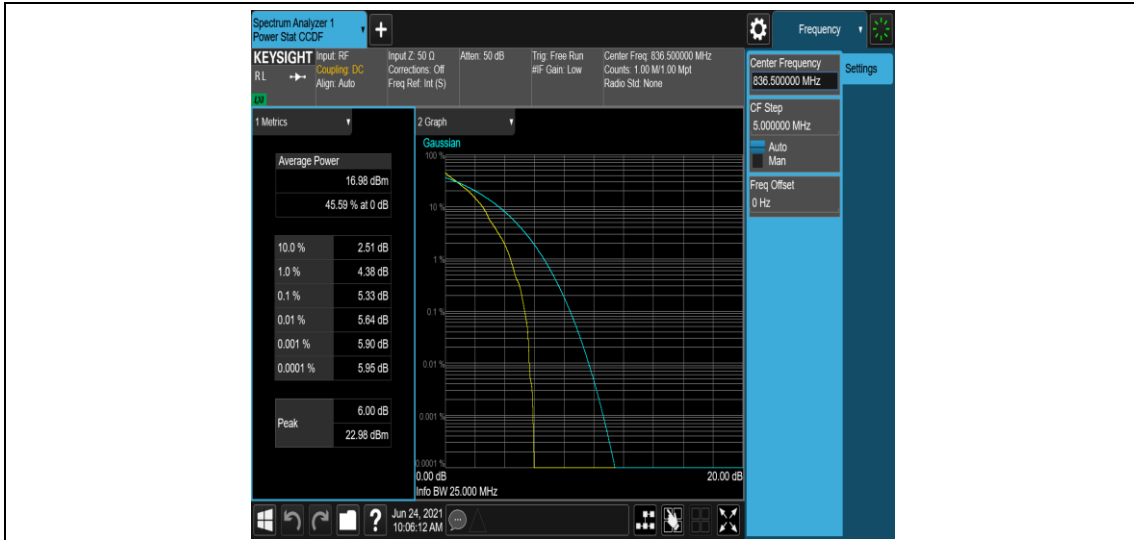

Band5-3MHz-16QAM-20525-15RB#0

Band5-3MHz-16QAM-20635-1RB#0

Band5-3MHz-16QAM-20635-15RB#0

Band5-5MHz-QPSK-20425-1RB#0

Band5-5MHz-QPSK-20425-25RB#0

Band5-5MHz-QPSK-20525-1RB#0

Band5-5MHz-QPSK-20525-25RB#0

Band5-5MHz-QPSK-20625-1RB#0