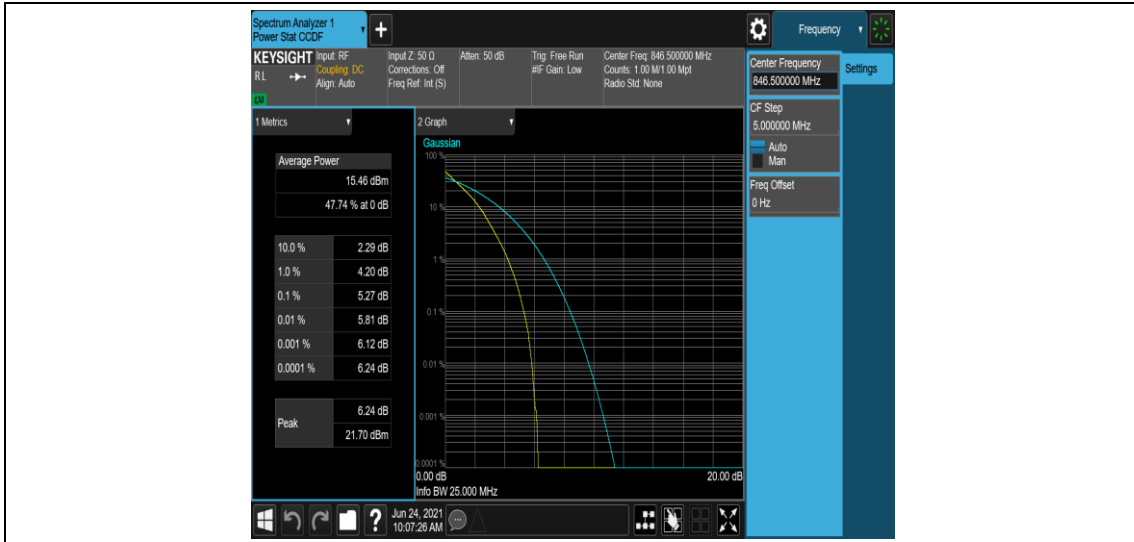

Band5-5MHz-QPSK-20625-25RB#0