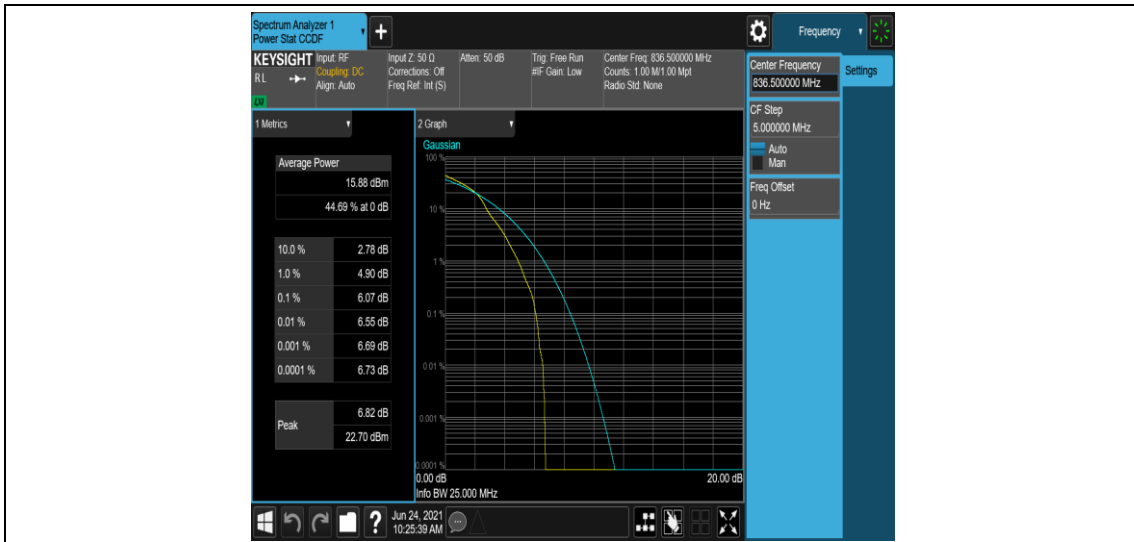

Band5-10MHz-16QAM-20525-1RB#0