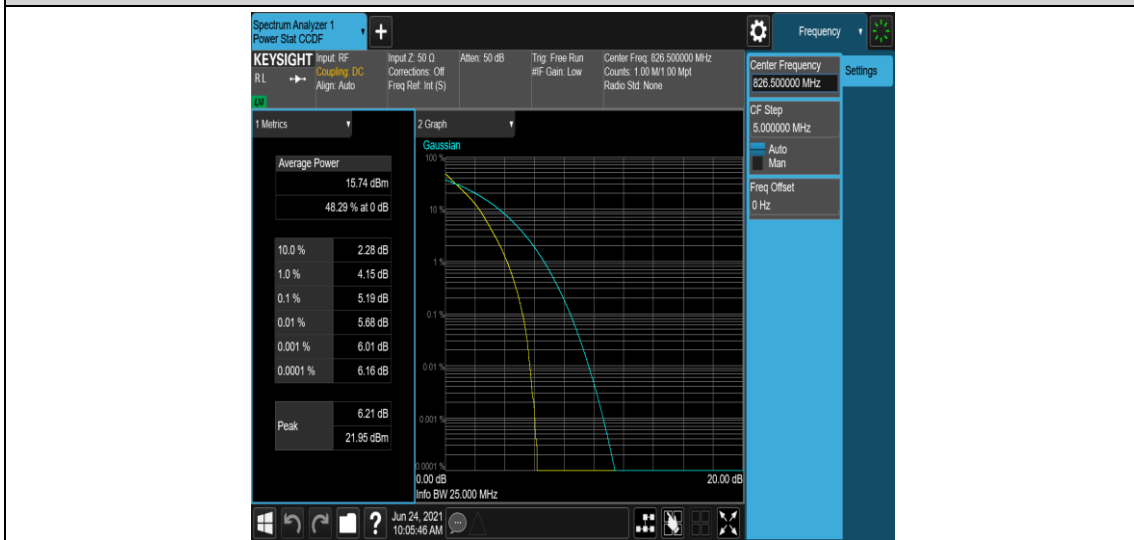

Band5-3MHz-16QAM-20525-15RB#0

Band5-3MHz-16QAM-20635-1RB#0

Band5-3MHz-16QAM-20635-15RB#0

Band5-5MHz-QPSK-20425-1RB#0

Band5-5MHz-QPSK-20425-25RB#0

Band5-5MHz-QPSK-20525-1RB#0

Band5-5MHz-QPSK-20525-25RB#0

Band5-5MHz-QPSK-20625-1RB#0