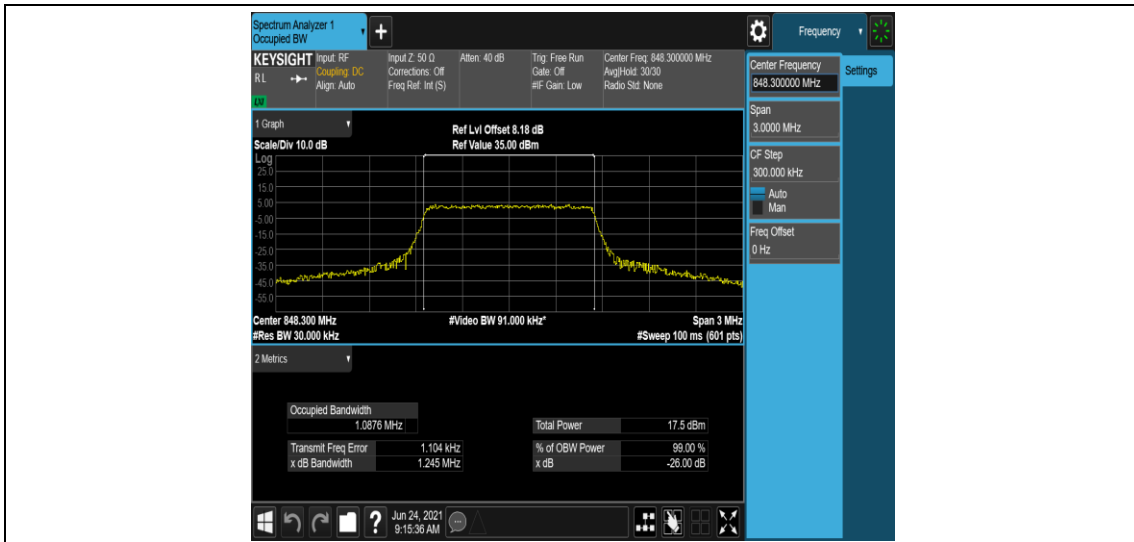

Test Graphs

Band5-1.4MHz-16QAM-20407-6RB#0

Band5-1.4MHz-16QAM-20525-6RB#0

Band5-1.4MHz-16QAM-20643-6RB#0

Band5-3MHz-QPSK-20415-15RB#0

Band5-3MHz-QPSK-20525-15RB#0

Band5-3MHz-QPSK-20635-15RB#0

Band5-3MHz-16QAM-20415-15RB#0