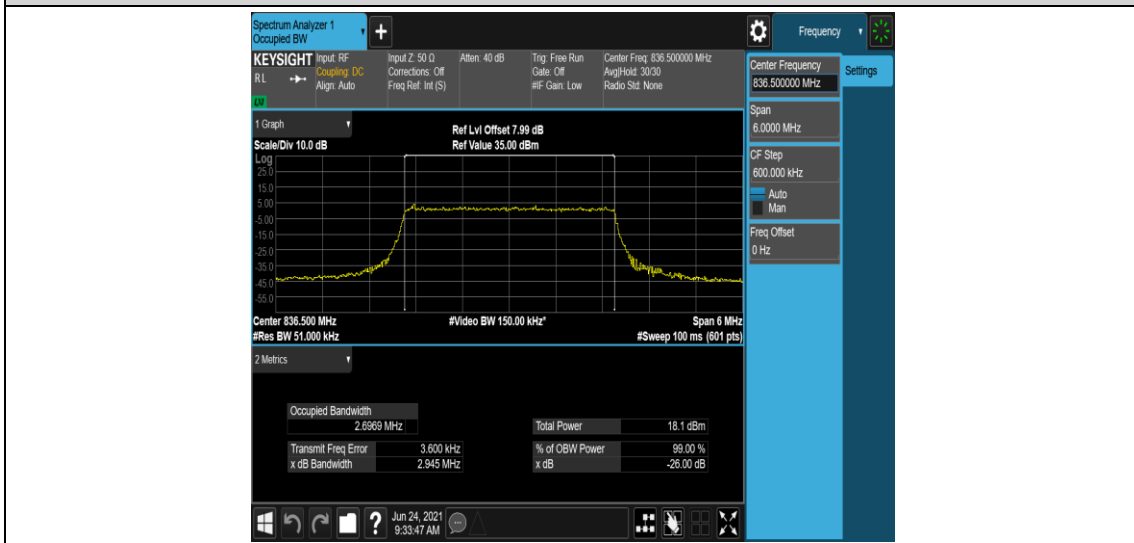

Test Graphs

Band5-1.4MHz-16QAM-20407-6RB#0

Band5-1.4MHz-16QAM-20525-6RB#0

Band5-1.4MHz-16QAM-20643-6RB#0

Band5-3MHz-QPSK-20415-15RB#0

Band5-3MHz-QPSK-20525-15RB#0

Band5-3MHz-QPSK-20635-15RB#0

Band5-3MHz-16QAM-20415-15RB#0