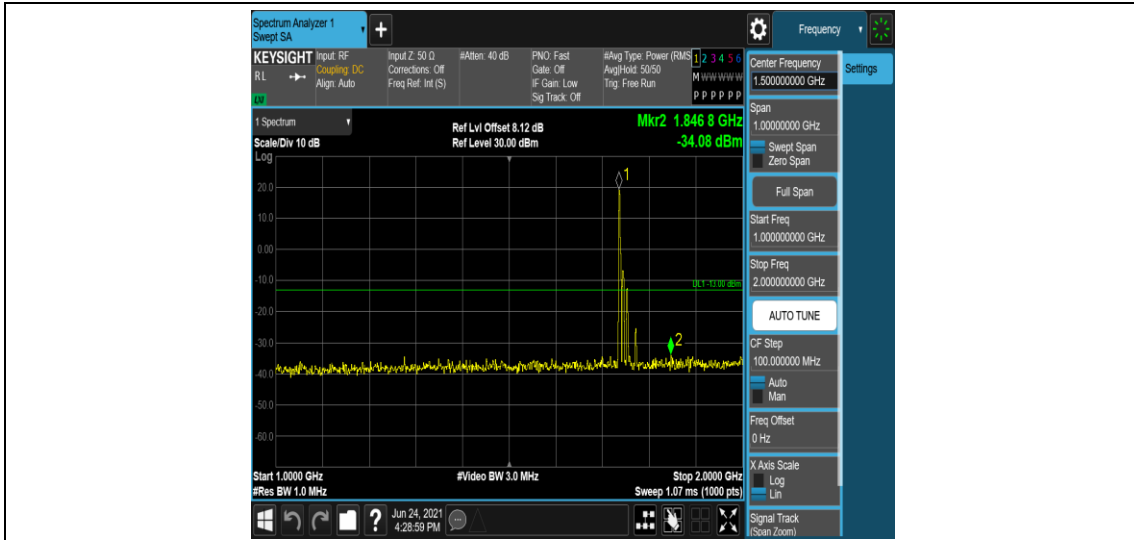

Band4-20MHz-16QAM-20175-1RB#0-Range3:30~1000MHz

Band4-20MHz-16QAM-20175-1RB#0-Range4: 1000~2000MHz

Band4-20MHz-16QAM-20175-1RB#0-Range5:2000~20000MHz

Band4-20MHz-16QAM-20300-1RB#0-Range1:0.009~0.15MHz

Band4-20MHz-16QAM-20300-1RB#0-Range2:0.15~30MHz

Band4-20MHz-16QAM-20300-1RB#0-Range3:30~1000MHz

Band4-20MHz-16QAM-20300-1RB#0-Range4:1000~2000MHz

Band4-20MHz-16QAM-20300-1RB#0-Range5:2000~20000MHz