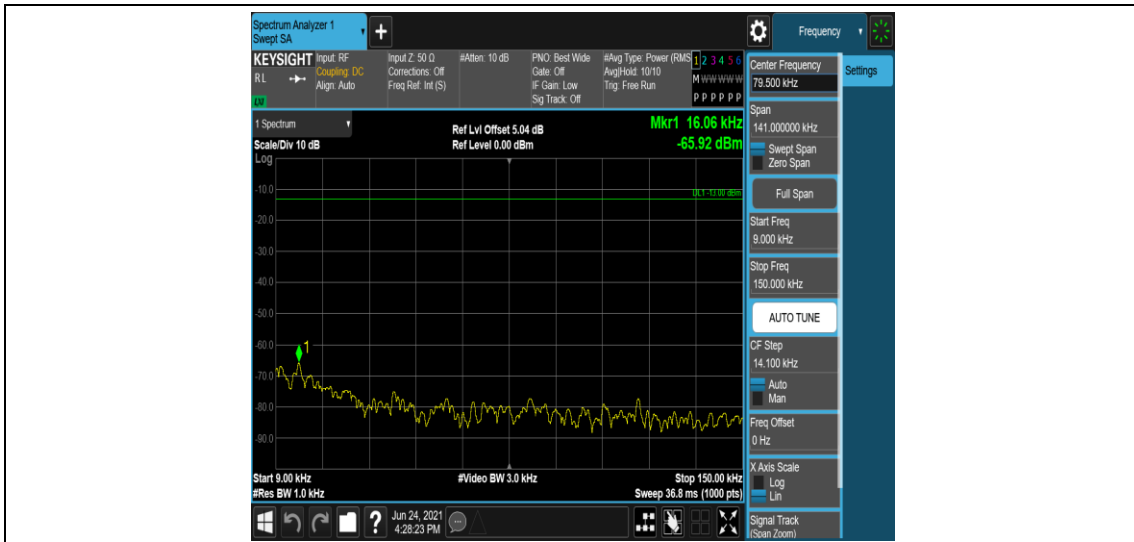

Band4-20MHz-16QAM-20050-1RB#0-Range3:30~1000MHz

Band4-20MHz-16QAM-20050-1RB#0-Range4:1000~2000MHz

Band4-20MHz-16QAM-20050-1RB#0-Range5:2000~20000MHz

Band4-20MHz-16QAM-20175-1RB#0-Range1:0.009~0.15MHz

Band4-20MHz-16QAM-20175-1RB#0-Range2:0.15~30MHz

Band4-20MHz-16QAM-20175-1RB#0-Range3:30~1000MHz

Band4-20MHz-16QAM-20175-1RB#0-Range4: 1000~2000MHz

Band4-20MHz-16QAM-20175-1RB#0-Range5:2000~20000MHz

Band4-20MHz-16QAM-20300-1RB#0-Range1:0.009~0.15MHz

Band4-20MHz-16QAM-20300-1RB#0-Range2:0.15~30MHz

Band4-20MHz-16QAM-20300-1RB#0-Range3:30~1000MHz

Band4-20MHz-16QAM-20300-1RB#0-Range4:1000~2000MHz

Band4-20MHz-16QAM-20300-1RB#0-Range5:2000~20000MHz