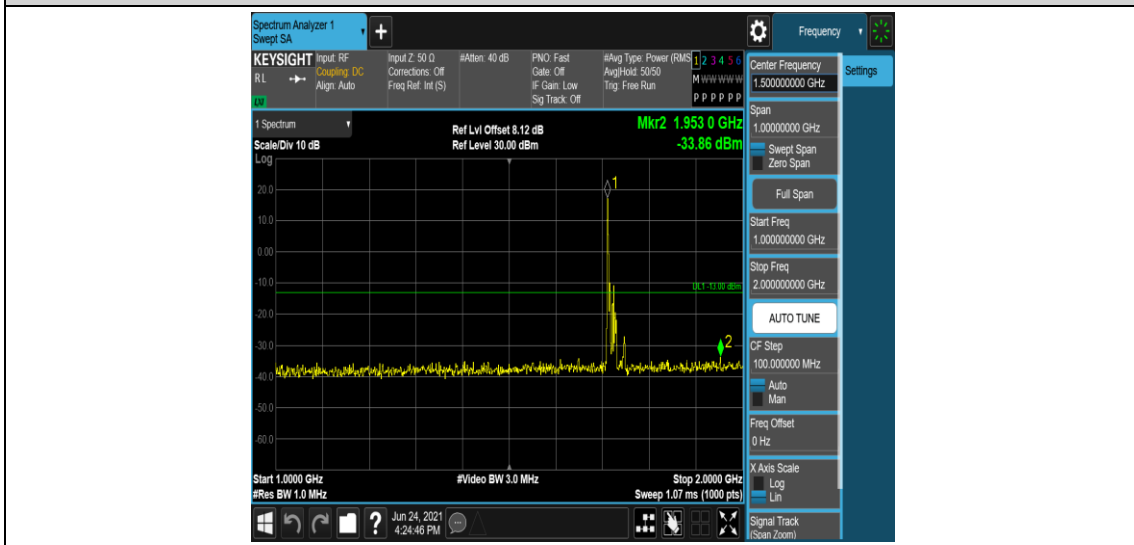

Band4-20MHz-16QAM-20050-1RB#0-Range3:30~1000MHz

Band4-20MHz-16QAM-20050-1RB#0-Range4:1000~2000MHz

Band4-20MHz-16QAM-20050-1RB#0-Range5:2000~20000MHz

Band4-20MHz-16QAM-20175-1RB#0-Range1:0.009~0.15MHz

Band4-20MHz-16QAM-20175-1RB#0-Range2:0.15~30MHz

Band4-20MHz-16QAM-20175-1RB#0-Range3:30~1000MHz

Band4-20MHz-16QAM-20175-1RB#0-Range4: 1000~2000MHz

Band4-20MHz-16QAM-20175-1RB#0-Range5:2000~20000MHz

Band4-20MHz-16QAM-20300-1RB#0-Range1:0.009~0.15MHz

Band4-20MHz-16QAM-20300-1RB#0-Range2:0.15~30MHz

Band4-20MHz-16QAM-20300-1RB#0-Range3:30~1000MHz

Band4-20MHz-16QAM-20300-1RB#0-Range4:1000~2000MHz

Band4-20MHz-16QAM-20300-1RB#0-Range5:2000~20000MHz