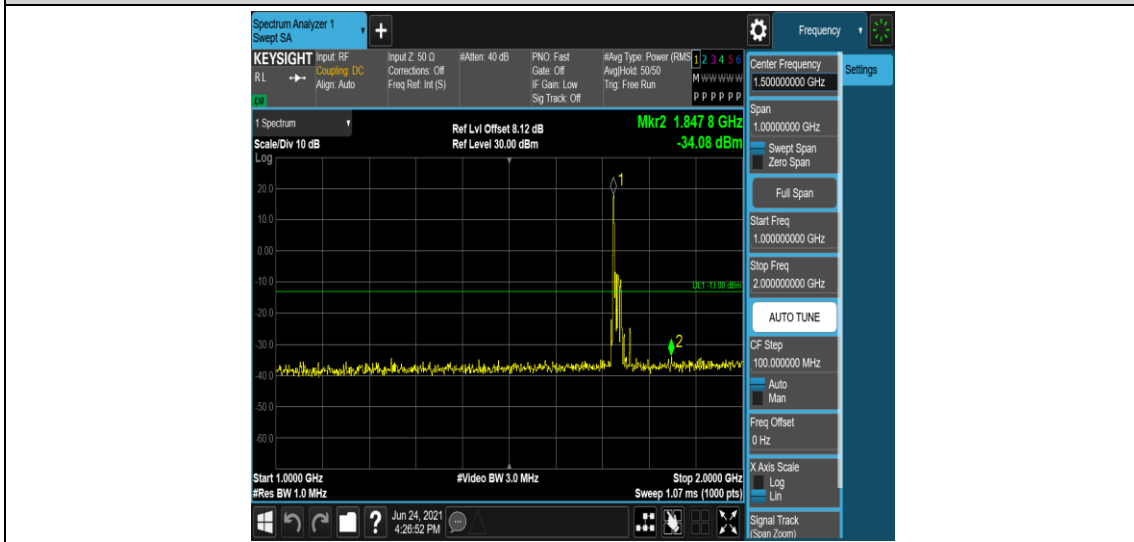

Band4-20MHz-16QAM-20050-1RB#0-Range3:30~1000MHz

Band4-20MHz-16QAM-20050-1RB#0-Range4:1000~2000MHz

Band4-20MHz-16QAM-20050-1RB#0-Range5:2000~20000MHz

Band4-20MHz-16QAM-20175-1RB#0-Range1:0.009~0.15MHz

Band4-20MHz-16QAM-20175-1RB#0-Range2:0.15~30MHz

Band4-20MHz-16QAM-20175-1RB#0-Range3:30~1000MHz

Band4-20MHz-16QAM-20175-1RB#0-Range4: 1000~2000MHz

Band4-20MHz-16QAM-20175-1RB#0-Range5:2000~20000MHz

Band4-20MHz-16QAM-20300-1RB#0-Range1:0.009~0.15MHz

Band4-20MHz-16QAM-20300-1RB#0-Range2:0.15~30MHz

Band4-20MHz-16QAM-20300-1RB#0-Range3:30~1000MHz

Band4-20MHz-16QAM-20300-1RB#0-Range4:1000~2000MHz

Band4-20MHz-16QAM-20300-1RB#0-Range5:2000~20000MHz