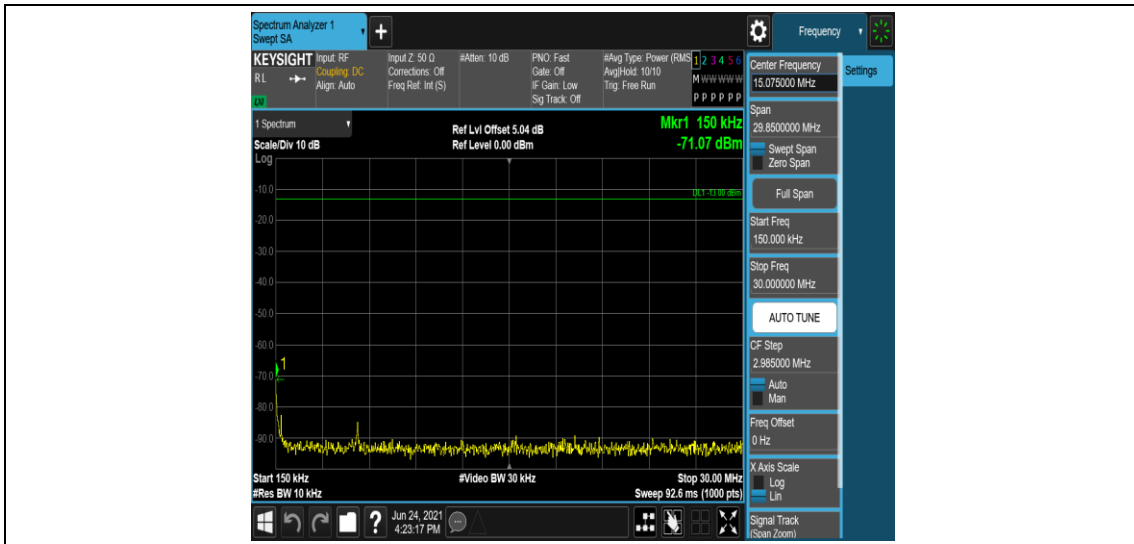

Band4-15MHz-16QAM-20175-1RB#0-Range1:0.009~0.15MHz

Band4-15MHz-16QAM-20175-1RB#0-Range2:0.15~30MHz

Band4-15MHz-16QAM-20175-1RB#0-Range3:30~1000MHz

Band4-15MHz-16QAM-20175-1RB#0-Range4:1000~2000MHz

Band4-15MHz-16QAM-20175-1RB#0-Range5:2000~20000MHz

Band4-15MHz-16QAM-20325-1RB#0-Range1:0.009~0.15MHz

Band4-15MHz-16QAM-20325-1RB#0-Range2:0.15~30MHz

Band4-15MHz-16QAM-20325-1RB#0-Range3:30~1000MHz

Band4-15MHz-16QAM-20325-1RB#0-Range4:1000~2000MHz

Band4-15MHz-16QAM-20325-1RB#0-Range5:2000~20000MHz

Band4-20MHz-QPSK-20050-1RB#0-Range1:0.009~0.15MHz

Band4-20MHz-QPSK-20050-1RB#0-Range2:0.15~30MHz

Band4-20MHz-QPSK-20050-1RB#0-Range3:30~1000MHz

Band4-20MHz-QPSK-20050-1RB#0-Range4:1000~2000MHz

Band4-20MHz-QPSK-20050-1RB#0-Range5:2000~20000MHz