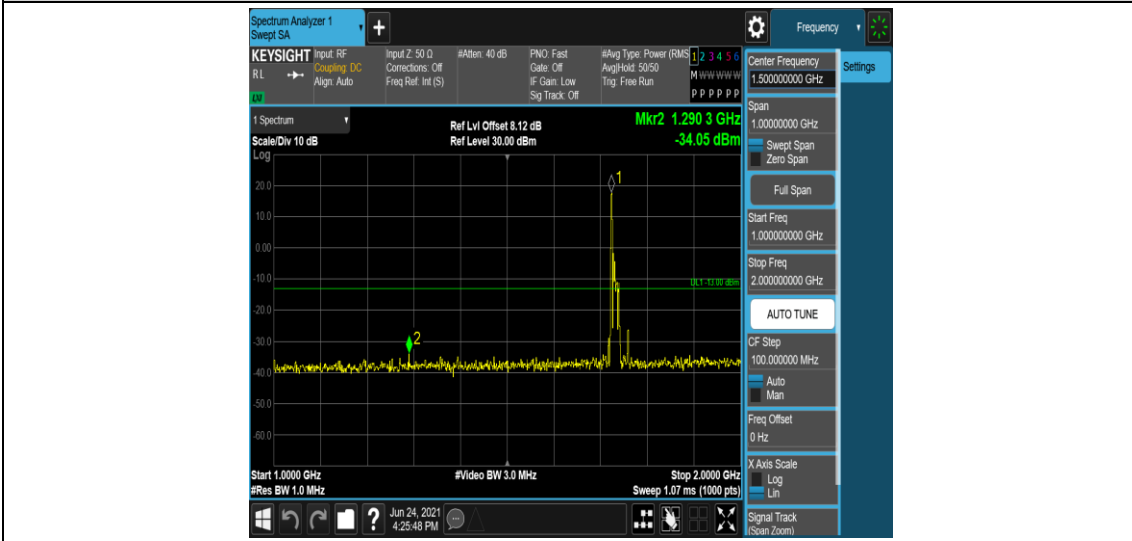

Band4-20MHz-QPSK-20175-1RB#0-Range1:0.009~0.15MHz

Band4-20MHz-QPSK-20175-1RB#0-Range2:0.15~30MHz

Band4-20MHz-QPSK-20175-1RB#0-Range3:30~1000MHz

Band4-20MHz-QPSK-20175-1RB#0-Range4:1000~2000MHz

Band4-20MHz-QPSK-20175-1RB#0-Range5:2000~20000MHz

Band4-20MHz-QPSK-20300-1RB#0-Range1:0.009~0.15MHz

Band4-20MHz-QPSK-20300-1RB#0-Range2:0.15~30MHz

Band4-20MHz-QPSK-20300-1RB#0-Range3:30~1000MHz

Band4-20MHz-QPSK-20300-1RB#0-Range4:1000~2000MHz

Band4-20MHz-QPSK-20300-1RB#0-Range5:2000~20000MHz