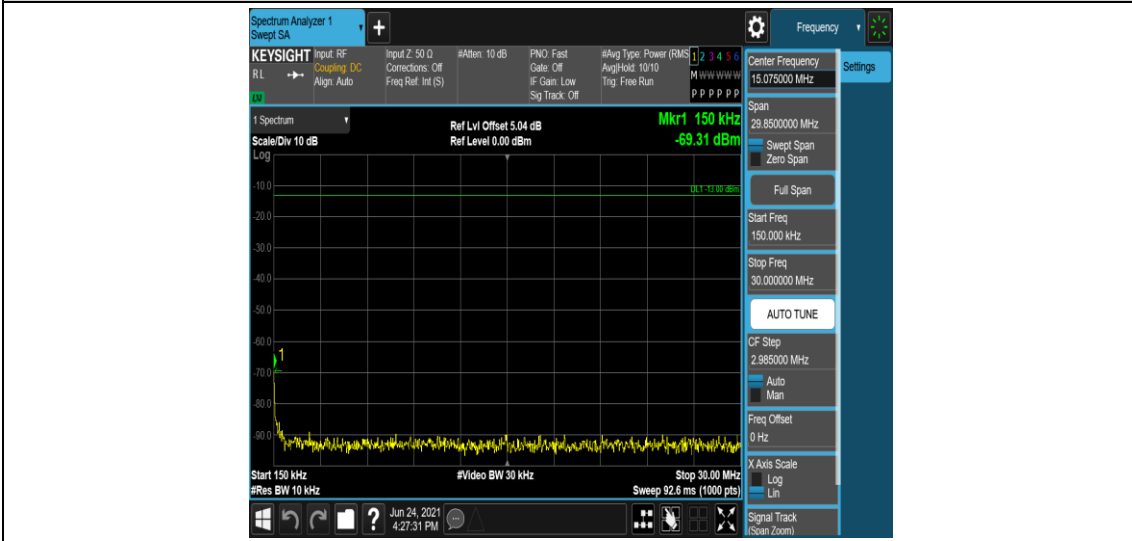

Band4-20MHz-QPSK-20175-1RB#0-Range1:0.009~0.15MHz

Band4-20MHz-QPSK-20175-1RB#0-Range2:0.15~30MHz

Band4-20MHz-QPSK-20175-1RB#0-Range3:30~1000MHz

Band4-20MHz-QPSK-20175-1RB#0-Range4:1000~2000MHz

Band4-20MHz-QPSK-20175-1RB#0-Range5:2000~20000MHz

Band4-20MHz-QPSK-20300-1RB#0-Range1:0.009~0.15MHz

Band4-20MHz-QPSK-20300-1RB#0-Range2:0.15~30MHz

Band4-20MHz-QPSK-20300-1RB#0-Range3:30~1000MHz

Band4-20MHz-QPSK-20300-1RB#0-Range4:1000~2000MHz

Band4-20MHz-QPSK-20300-1RB#0-Range5:2000~20000MHz