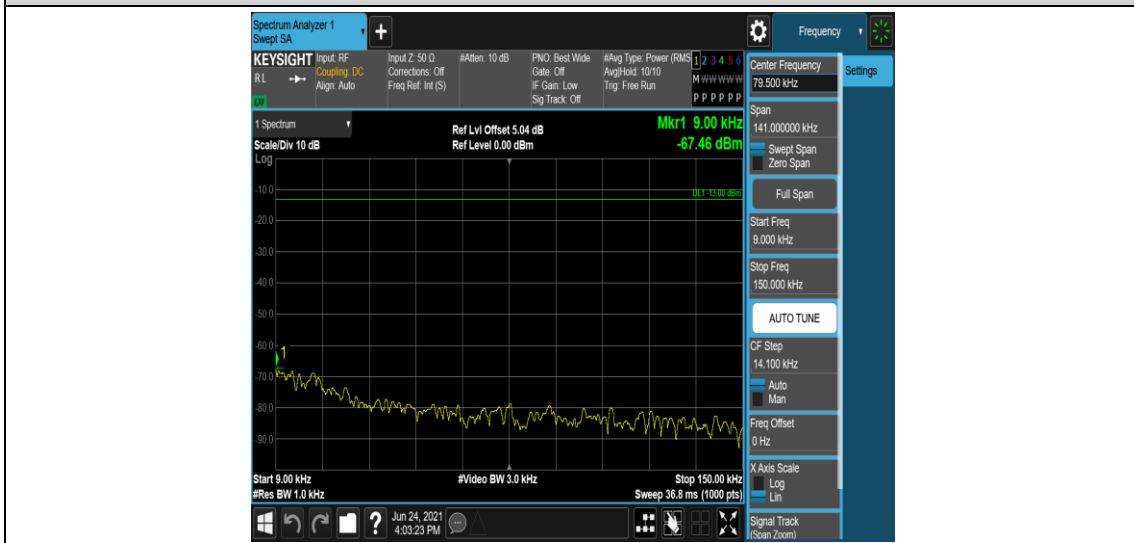

Band4-15MHz-QPSK-20175-1RB#0-Range1:0.009~0.15MHz

Band4-15MHz-QPSK-20175-1RB#0-Range2:0.15~30MHz

Band4-15MHz-QPSK-20175-1RB#0-Range3:30~1000MHz

Band4-15MHz-QPSK-20175-1RB#0-Range4:1000~2000MHz

Band4-15MHz-QPSK-20175-1RB#0-Range5:2000~20000MHz

Band4-15MHz-QPSK-20325-1RB#0-Range1:0.009~0.15MHz

Band4-15MHz-QPSK-20325-1RB#0-Range2:0.15~30MHz

Band4-15MHz-QPSK-20325-1RB#0-Range3:30~1000MHz

Band4-15MHz-QPSK-20325-1RB#0-Range4:1000~2000MHz

Band4-15MHz-QPSK-20325-1RB#0-Range5:2000~20000MHz

Band4-15MHz-16QAM-20025-1RB#0-Range1:0.009~0.15MHz

Band4-15MHz-16QAM-20025-1RB#0-Range2:0.15~30MHz

Band4-15MHz-16QAM-2025-1RB#0-Range3:30~1000MHz

Band4-15MHz-16QAM-2025-1RB#0-Range4:1000~2000MHz

Band4-15MHz-16QAM-2025-1RB#0-Range5:2000~20000MHz