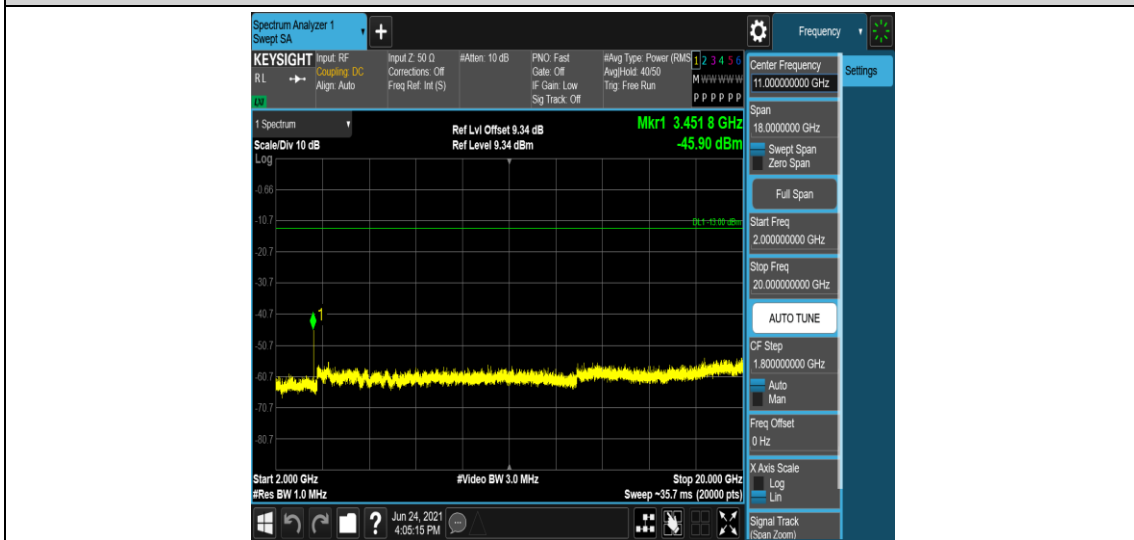

Band4-15MHz-QPSK-20175-1RB#0-Range1:0.009~0.15MHz

Band4-15MHz-QPSK-20175-1RB#0-Range2:0.15~30MHz

Band4-15MHz-QPSK-20175-1RB#0-Range3:30~1000MHz

Band4-15MHz-QPSK-20175-1RB#0-Range4:1000~2000MHz

Band4-15MHz-QPSK-20175-1RB#0-Range5:2000~20000MHz

Band4-15MHz-QPSK-20325-1RB#0-Range1:0.009~0.15MHz

Band4-15MHz-QPSK-20325-1RB#0-Range2:0.15~30MHz

Band4-15MHz-QPSK-20325-1RB#0-Range3:30~1000MHz

Band4-15MHz-QPSK-20325-1RB#0-Range4:1000~2000MHz

Band4-15MHz-QPSK-20325-1RB#0-Range5:2000~20000MHz