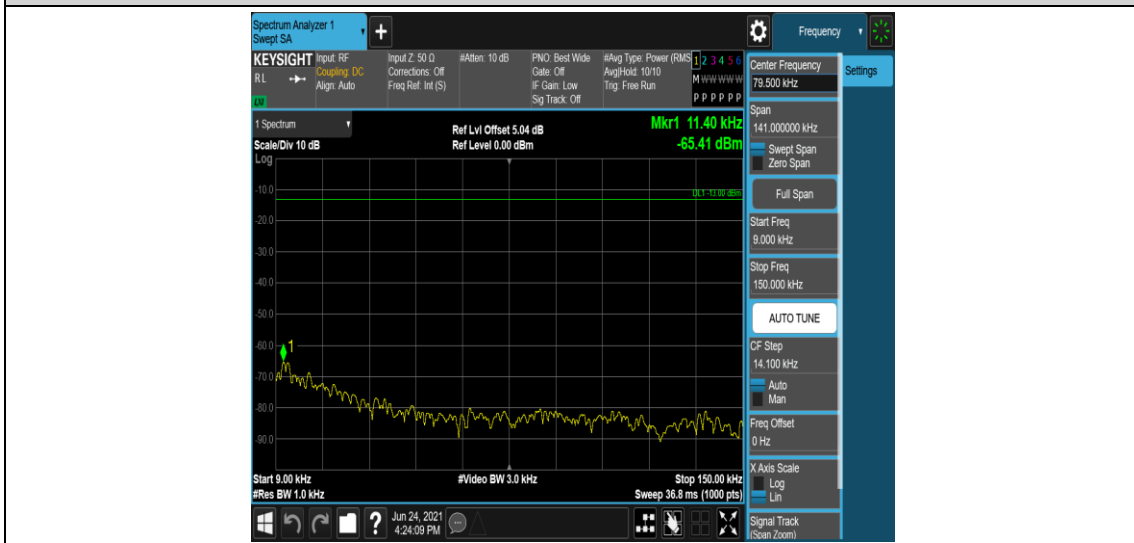

Band4-20MHz-QPSK-20175-1RB#0-Range1:0.009~0.15MHz

Band4-20MHz-QPSK-20175-1RB#0-Range2:0.15~30MHz

Band4-20MHz-QPSK-20175-1RB#0-Range3:30~1000MHz

Band4-20MHz-QPSK-20175-1RB#0-Range4:1000~2000MHz

Band4-20MHz-QPSK-20175-1RB#0-Range5:2000~20000MHz

Band4-20MHz-QPSK-20300-1RB#0-Range1:0.009~0.15MHz

Band4-20MHz-QPSK-20300-1RB#0-Range2:0.15~30MHz

Band4-20MHz-QPSK-20300-1RB#0-Range3:30~1000MHz

Band4-20MHz-QPSK-20300-1RB#0-Range4:1000~2000MHz

Band4-20MHz-QPSK-20300-1RB#0-Range5:2000~20000MHz

Band4-20MHz-16QAM-20050-1RB#0-Range1:0.009~0.15MHz

Band4-20MHz-16QAM-20050-1RB#0-Range2:0.15~30MHz