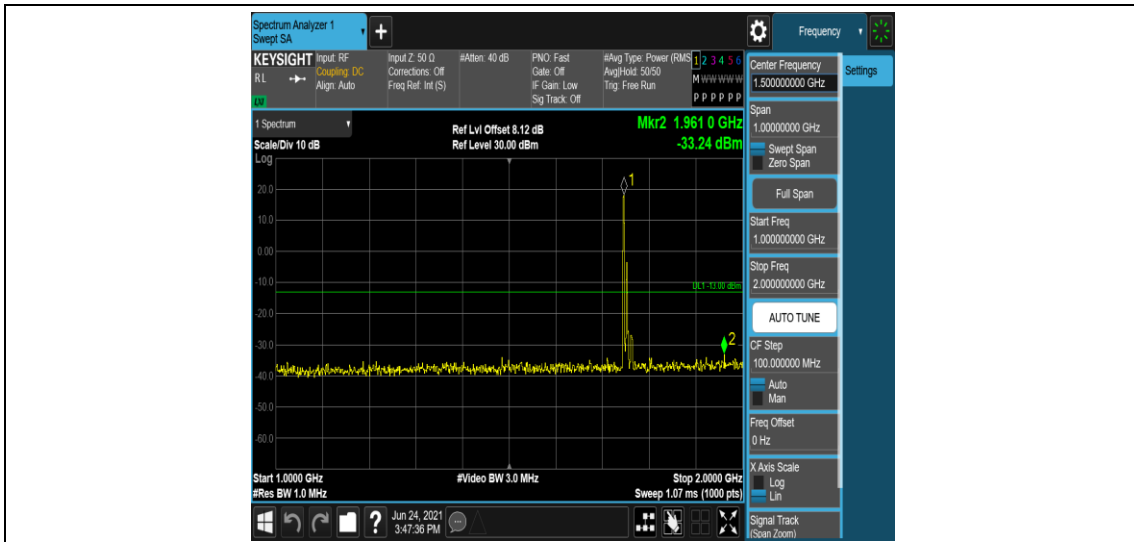

Band4-10MHz-16QAM-20350-1RB#0-Range1:0.009~0.15MHz

Band4-10MHz-16QAM-20350-1RB#0-Range2:0.15~30MHz

Band4-10MHz-16QAM-20350-1RB#0-Range3:30~1000MHz

Band4-10MHz-16QAM-20350-1RB#0-Range4:1000~2000MHz

Band4-10MHz-16QAM-20350-1RB#0-Range5:2000~20000MHz

Band4-15MHz-QPSK-20025-1RB#0-Range1:0.009~0.15MHz

Band4-15MHz-QPSK-20025-1RB#0-Range2:0.15~30MHz

Band4-15MHz-QPSK-20025-1RB#0-Range3:30~1000MHz

Band4-15MHz-QPSK-20025-1RB#0-Range4:1000~2000MHz

Band4-15MHz-QPSK-20025-1RB#0-Range5:2000~20000MHz