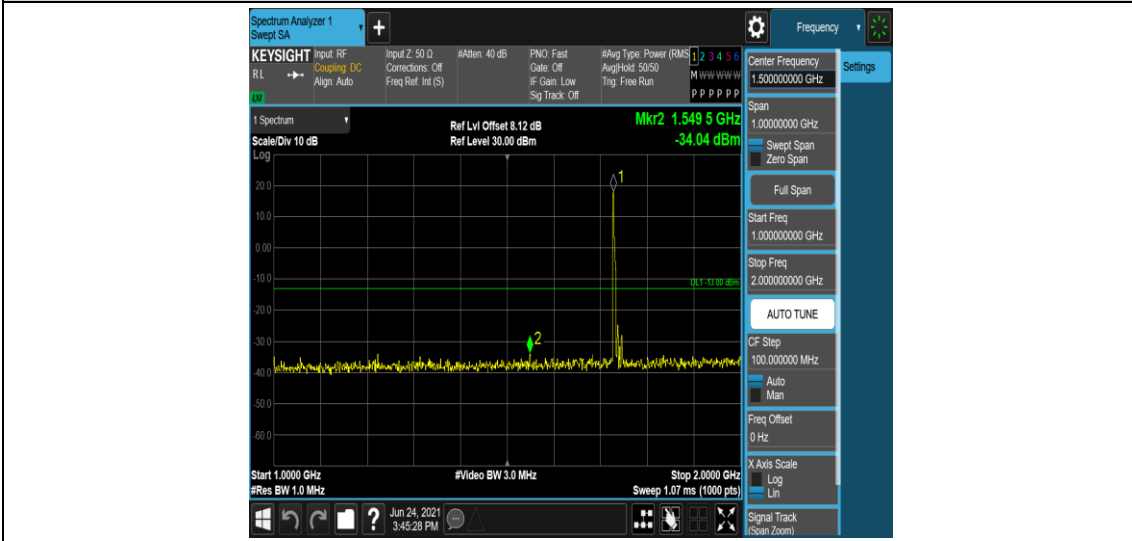

Band4-10MHz-16QAM-20175-1RB#0-Range1:0.009~0.15MHz

Band4-10MHz-16QAM-20175-1RB#0-Range2:0.15~30MHz

Band4-10MHz-16QAM-20175-1RB#0-Range3:30~1000MHz

Band4-10MHz-16QAM-20175-1RB#0-Range4:1000~2000MHz

Band4-10MHz-16QAM-20175-1RB#0-Range5:2000~20000MHz

Band4-10MHz-16QAM-20350-1RB#0-Range1:0.009~0.15MHz

Band4-10MHz-16QAM-20350-1RB#0-Range2:0.15~30MHz

Band4-10MHz-16QAM-20350-1RB#0-Range3:30~1000MHz

Band4-10MHz-16QAM-20350-1RB#0-Range4:1000~2000MHz

Band4-10MHz-16QAM-20350-1RB#0-Range5:2000~20000MHz

Band4-15MHz-QPSK-20025-1RB#0-Range1:0.009~0.15MHz

Band4-15MHz-QPSK-20025-1RB#0-Range2:0.15~30MHz

Band4-15MHz-QPSK-20025-1RB#0-Range3:30~1000MHz

Band4-15MHz-QPSK-20025-1RB#0-Range4:1000~2000MHz

Band4-15MHz-QPSK-20025-1RB#0-Range5:2000~20000MHz