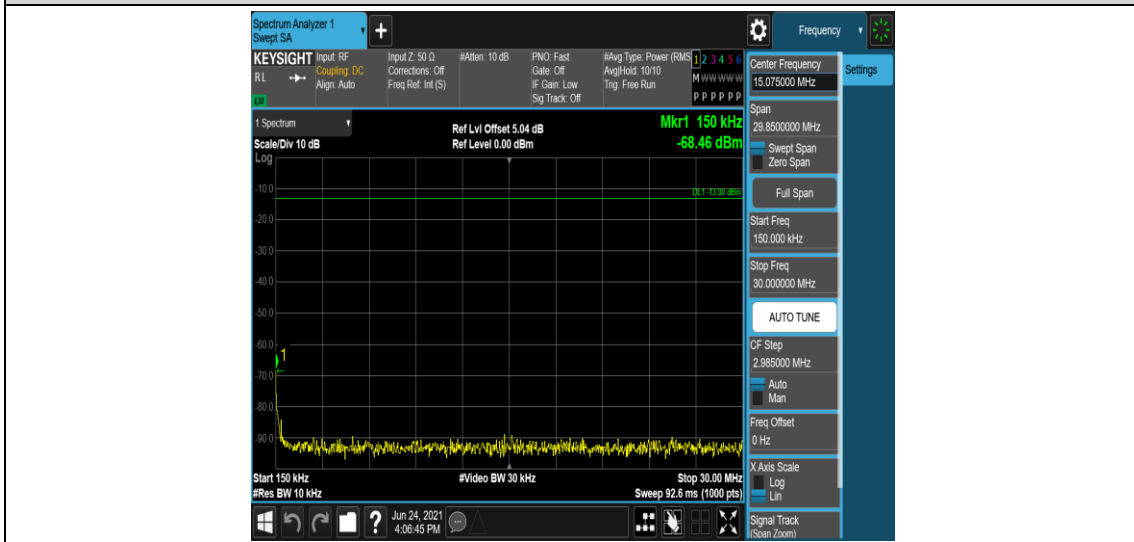

Band4-15MHz-QPSK-20025-1RB#0-Range1:0.009~0.15MHz

Band4-15MHz-QPSK-20025-1RB#0-Range2:0.15~30MHz

Band4-15MHz-QPSK-20025-1RB#0-Range3:30~1000MHz

Band4-15MHz-QPSK-20025-1RB#0-Range4:1000~2000MHz

Band4-15MHz-QPSK-20025-1RB#0-Range5:2000~20000MHz

Band4-15MHz-QPSK-20175-1RB#0-Range1:0.009~0.15MHz

Band4-15MHz-QPSK-20175-1RB#0-Range2:0.15~30MHz

Band4-15MHz-QPSK-20175-1RB#0-Range3:30~1000MHz

Band4-15MHz-QPSK-20175-1RB#0-Range4:1000~2000MHz

Band4-15MHz-QPSK-20175-1RB#0-Range5:2000~20000MHz

Band4-15MHz-QPSK-20325-1RB#0-Range1:0.009~0.15MHz

Band4-15MHz-QPSK-20325-1RB#0-Range2:0.15~30MHz

Band4-15MHz-QPSK-20325-1RB#0-Range3:30~1000MHz

Band4-15MHz-QPSK-20325-1RB#0-Range4:1000~2000MHz

Band4-15MHz-QPSK-20325-1RB#0-Range5:2000~20000MHz