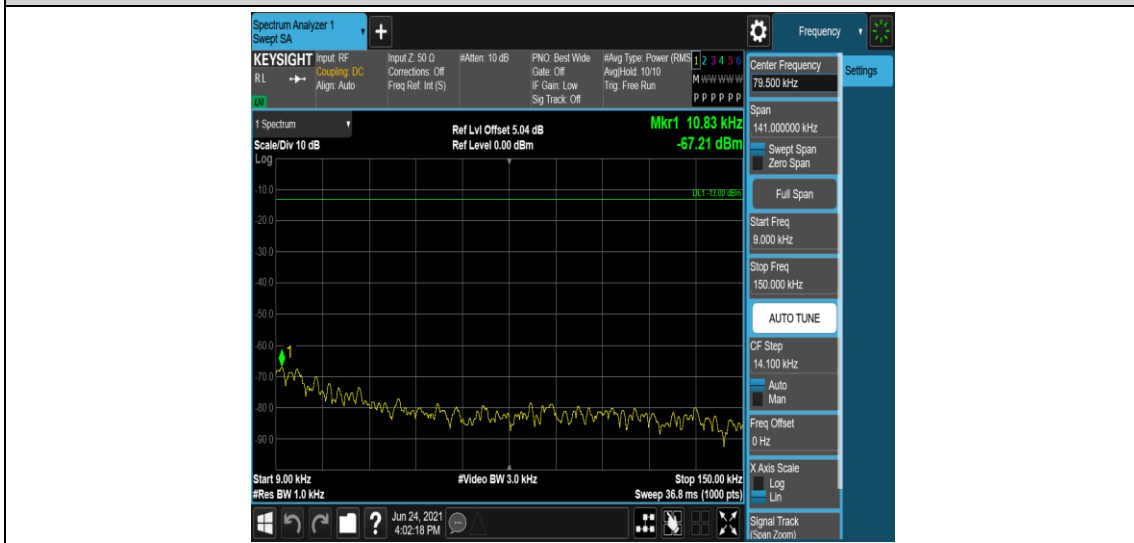

Band4-10MHz-16QAM-20175-1RB#0-Range1:0.009~0.15MHz

Band4-10MHz-16QAM-20175-1RB#0-Range2:0.15~30MHz

Band4-10MHz-16QAM-20175-1RB#0-Range3:30~1000MHz

Band4-10MHz-16QAM-20175-1RB#0-Range4:1000~2000MHz

Band4-10MHz-16QAM-20175-1RB#0-Range5:2000~20000MHz

Band4-10MHz-16QAM-20350-1RB#0-Range1:0.009~0.15MHz

Band4-10MHz-16QAM-20350-1RB#0-Range2:0.15~30MHz

Band4-10MHz-16QAM-20350-1RB#0-Range3:30~1000MHz

Band4-10MHz-16QAM-20350-1RB#0-Range4:1000~2000MHz

Band4-10MHz-16QAM-20350-1RB#0-Range5:2000~20000MHz

Band4-15MHz-QPSK-20025-1RB#0-Range1:0.009~0.15MHz

Band4-15MHz-QPSK-20025-1RB#0-Range2:0.15~30MHz

Band4-15MHz-QPSK-20025-1RB#0-Range3:30~1000MHz

Band4-15MHz-QPSK-20025-1RB#0-Range4:1000~2000MHz

Band4-15MHz-QPSK-20025-1RB#0-Range5:2000~20000MHz