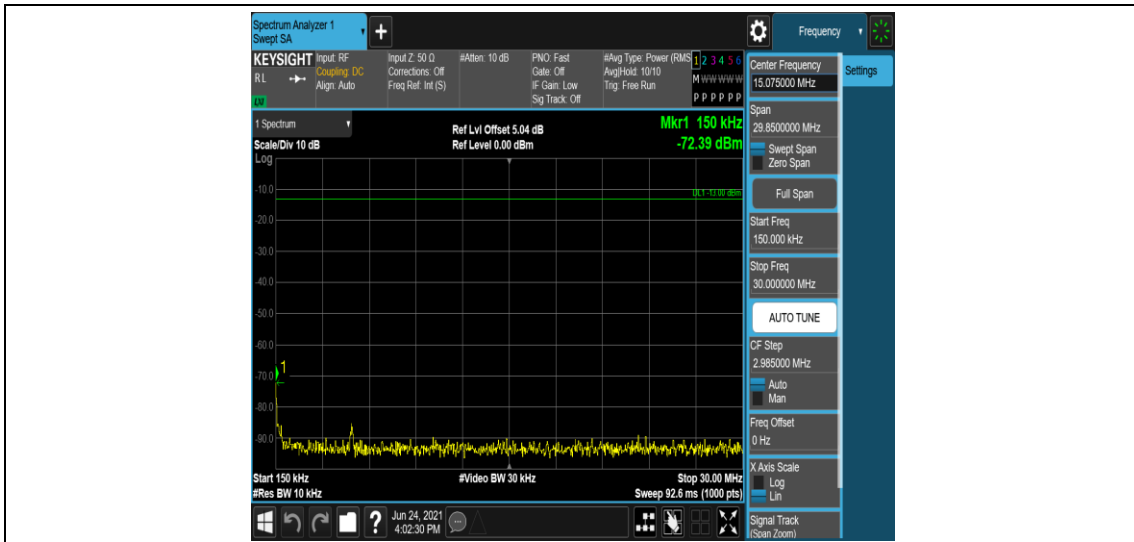

Band4-10MHz-16QAM-20175-1RB#0-Range1:0.009~0.15MHz

Band4-10MHz-16QAM-20175-1RB#0-Range2:0.15~30MHz

Band4-10MHz-16QAM-20175-1RB#0-Range3:30~1000MHz

Band4-10MHz-16QAM-20175-1RB#0-Range4:1000~2000MHz

Band4-10MHz-16QAM-20175-1RB#0-Range5:2000~20000MHz

Band4-10MHz-16QAM-20350-1RB#0-Range1:0.009~0.15MHz

Band4-10MHz-16QAM-20350-1RB#0-Range2:0.15~30MHz

Band4-10MHz-16QAM-20350-1RB#0-Range3:30~1000MHz

Band4-10MHz-16QAM-20350-1RB#0-Range4:1000~2000MHz

Band4-10MHz-16QAM-20350-1RB#0-Range5:2000~20000MHz

Band4-15MHz-QPSK-20025-1RB#0-Range1:0.009~0.15MHz

Band4-15MHz-QPSK-20025-1RB#0-Range2:0.15~30MHz

Band4-15MHz-QPSK-20025-1RB#0-Range3:30~1000MHz

Band4-15MHz-QPSK-20025-1RB#0-Range4:1000~2000MHz

Band4-15MHz-QPSK-20025-1RB#0-Range5:2000~20000MHz