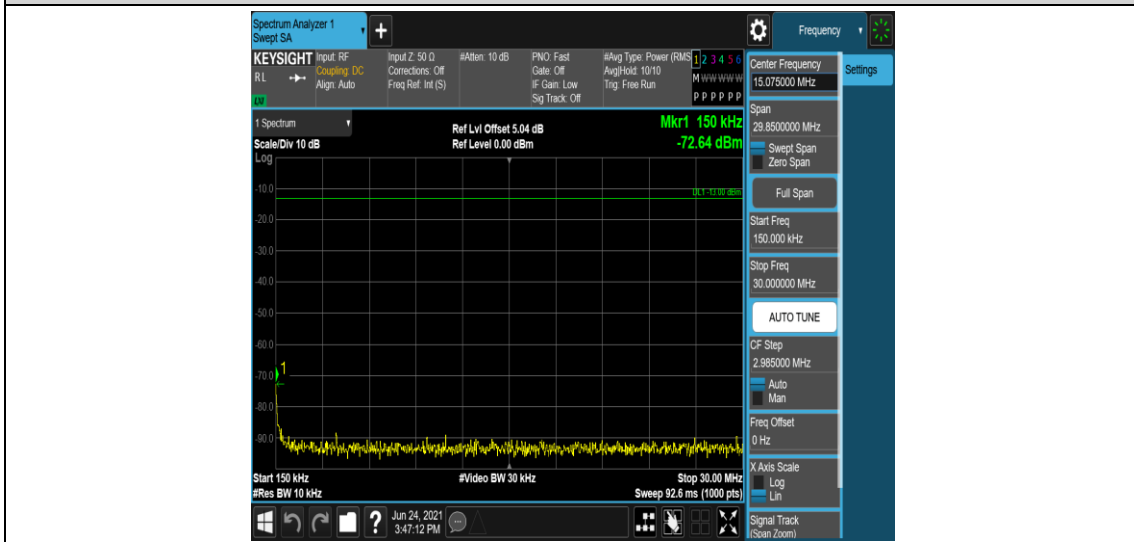

Band4-10MHz-16QAM-20175-1RB#0-Range1:0.009~0.15MHz

Band4-10MHz-16QAM-20175-1RB#0-Range2:0.15~30MHz

Band4-10MHz-16QAM-20175-1RB#0-Range3:30~1000MHz

Band4-10MHz-16QAM-20175-1RB#0-Range4:1000~2000MHz

Band4-10MHz-16QAM-20175-1RB#0-Range5:2000~20000MHz

Band4-10MHz-16QAM-20350-1RB#0-Range1:0.009~0.15MHz

Band4-10MHz-16QAM-20350-1RB#0-Range2:0.15~30MHz

Band4-10MHz-16QAM-20350-1RB#0-Range3:30~1000MHz

Band4-10MHz-16QAM-20350-1RB#0-Range4:1000~2000MHz

Band4-10MHz-16QAM-20350-1RB#0-Range5:2000~20000MHz

Band4-15MHz-QPSK-20025-1RB#0-Range1:0.009~0.15MHz

Band4-15MHz-QPSK-20025-1RB#0-Range2:0.15~30MHz

Band4-15MHz-QPSK-20025-1RB#0-Range3:30~1000MHz

Band4-15MHz-QPSK-20025-1RB#0-Range4:1000~2000MHz

Band4-15MHz-QPSK-20025-1RB#0-Range5:2000~20000MHz