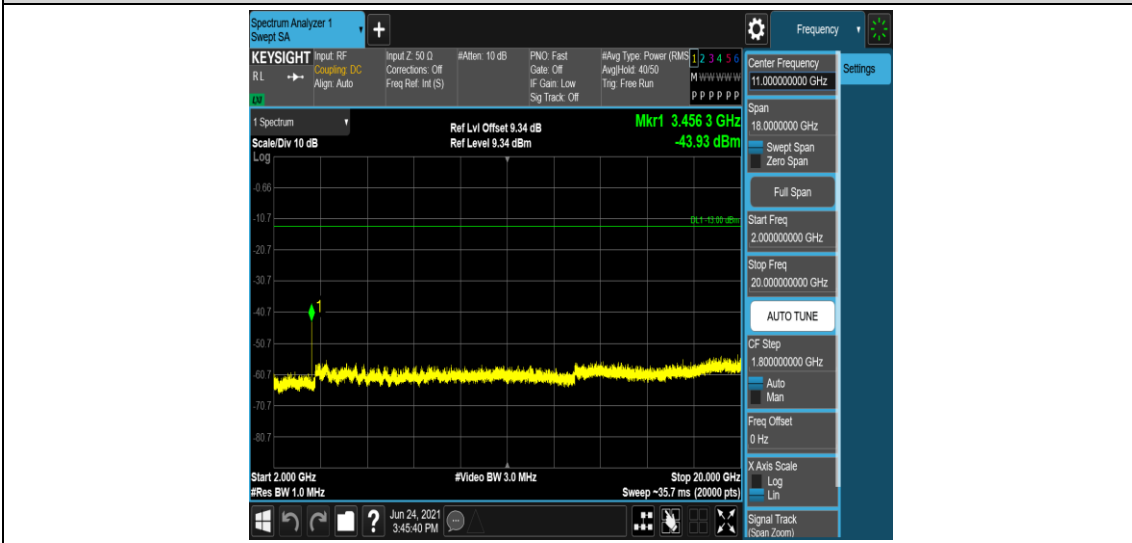

Band4-10MHz-16QAM-20175-1RB#0-Range1:0.009~0.15MHz

Band4-10MHz-16QAM-20175-1RB#0-Range2:0.15~30MHz

Band4-10MHz-16QAM-20175-1RB#0-Range3:30~1000MHz

Band4-10MHz-16QAM-20175-1RB#0-Range4:1000~2000MHz

Band4-10MHz-16QAM-20175-1RB#0-Range5:2000~20000MHz

Band4-10MHz-16QAM-20350-1RB#0-Range1:0.009~0.15MHz

Band4-10MHz-16QAM-20350-1RB#0-Range2:0.15~30MHz

Band4-10MHz-16QAM-20350-1RB#0-Range3:30~1000MHz

Band4-10MHz-16QAM-20350-1RB#0-Range4:1000~2000MHz

Band4-10MHz-16QAM-20350-1RB#0-Range5:2000~20000MHz