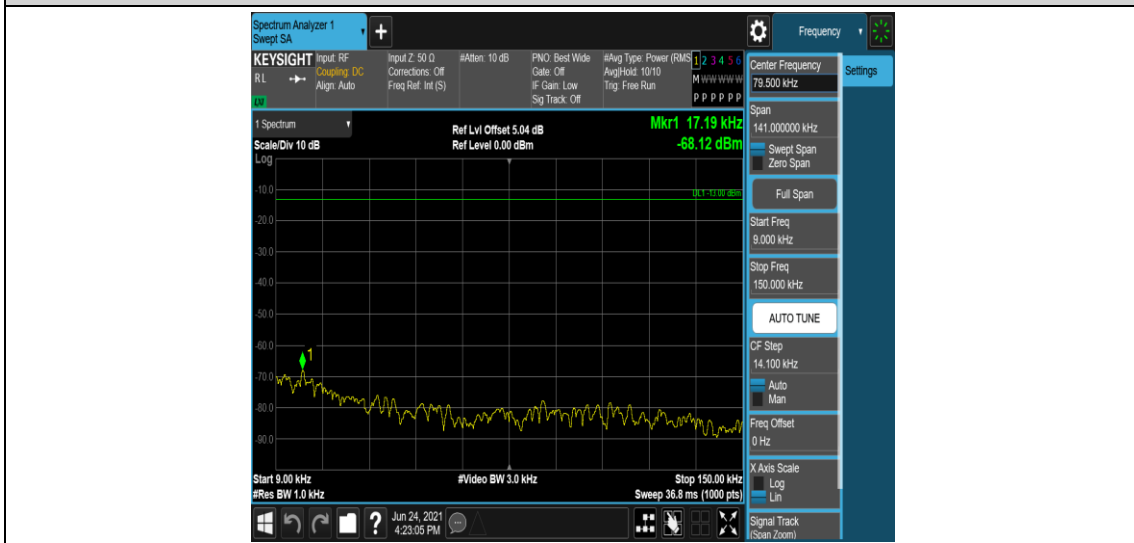

Band4-15MHz-16QAM-20175-1RB#0-Range1:0.009~0.15MHz

Band4-15MHz-16QAM-20175-1RB#0-Range2:0.15~30MHz

Band4-15MHz-16QAM-20175-1RB#0-Range3:30~1000MHz

Band4-15MHz-16QAM-20175-1RB#0-Range4:1000~2000MHz

Band4-15MHz-16QAM-20175-1RB#0-Range5:2000~20000MHz

Band4-15MHz-16QAM-20325-1RB#0-Range1:0.009~0.15MHz

Band4-15MHz-16QAM-20325-1RB#0-Range2:0.15~30MHz

Band4-15MHz-16QAM-20325-1RB#0-Range3:30~1000MHz

Band4-15MHz-16QAM-20325-1RB#0-Range4:1000~2000MHz

Band4-15MHz-16QAM-20325-1RB#0-Range5:2000~20000MHz

Band4-20MHz-QPSK-20050-1RB#0-Range1:0.009~0.15MHz

Band4-20MHz-QPSK-20050-1RB#0-Range2:0.15~30MHz

Band4-20MHz-QPSK-20050-1RB#0-Range3:30~1000MHz

Band4-20MHz-QPSK-20050-1RB#0-Range4:1000~2000MHz

Band4-20MHz-QPSK-20050-1RB#0-Range5:2000~20000MHz