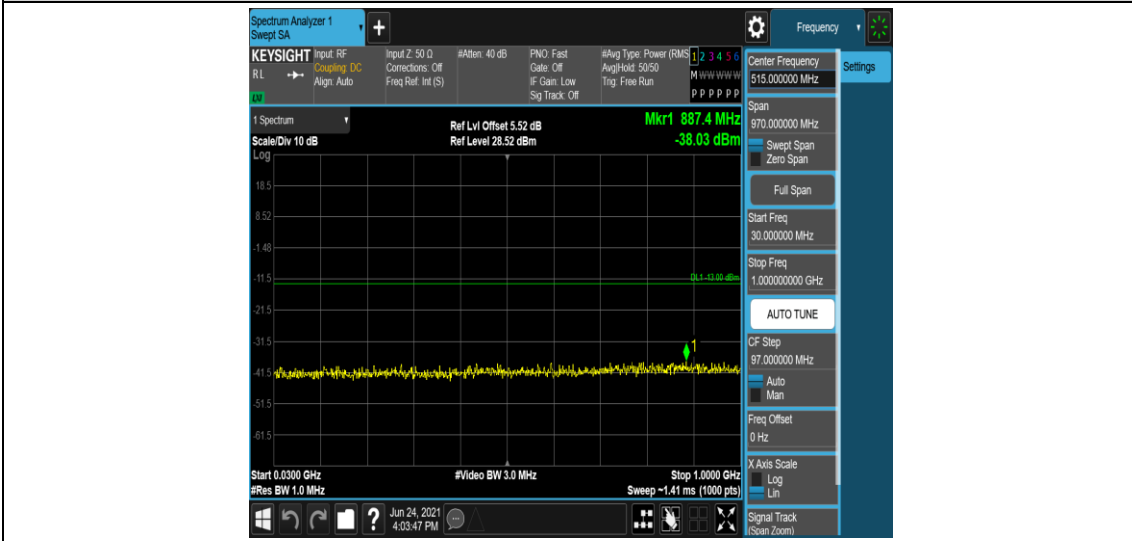

Band4-15MHz-16QAM-2025-1RB#0-Range3:30~1000MHz

Band4-15MHz-16QAM-2025-1RB#0-Range4:1000~2000MHz