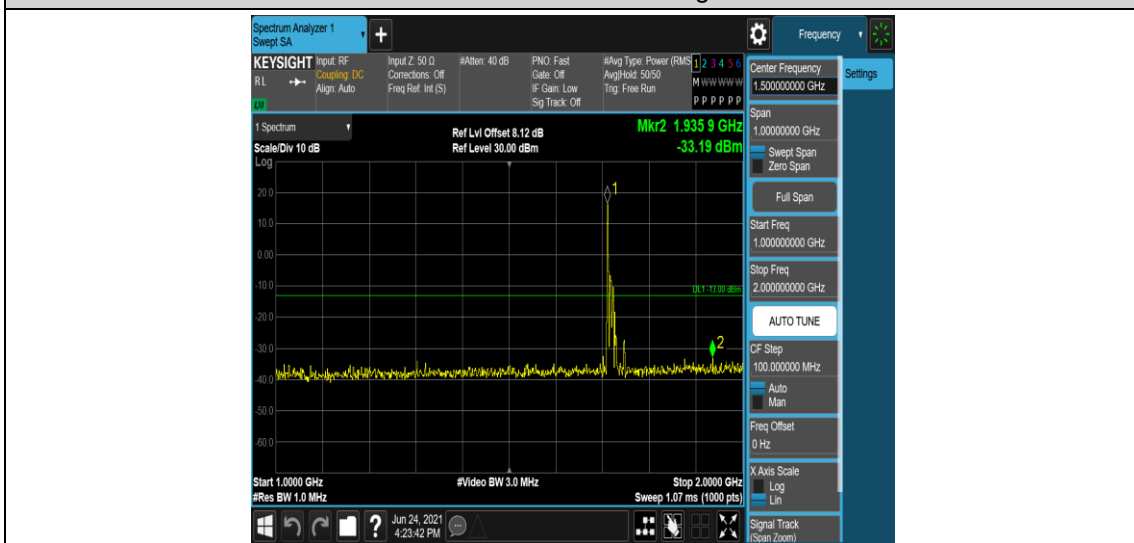

Band4-15MHz-16QAM-20325-1RB#0-Range1:0.009~0.15MHz

Band4-15MHz-16QAM-20325-1RB#0-Range2:0.15~30MHz

Band4-15MHz-16QAM-20325-1RB#0-Range3:30~1000MHz

Band4-15MHz-16QAM-20325-1RB#0-Range4:1000~2000MHz

Band4-15MHz-16QAM-20325-1RB#0-Range5:2000~20000MHz

Band4-20MHz-QPSK-20050-1RB#0-Range1:0.009~0.15MHz

Band4-20MHz-QPSK-20050-1RB#0-Range2:0.15~30MHz

Band4-20MHz-QPSK-20050-1RB#0-Range3:30~1000MHz

Band4-20MHz-QPSK-20050-1RB#0-Range4:1000~2000MHz

Band4-20MHz-QPSK-20050-1RB#0-Range5:2000~20000MHz

Band4-20MHz-QPSK-20175-1RB#0-Range1:0.009~0.15MHz

Band4-20MHz-QPSK-20175-1RB#0-Range2:0.15~30MHz

Band4-20MHz-QPSK-20175-1RB#0-Range3:30~1000MHz

Band4-20MHz-QPSK-20175-1RB#0-Range4:1000~2000MHz

Band4-20MHz-QPSK-20175-1RB#0-Range5:2000~20000MHz