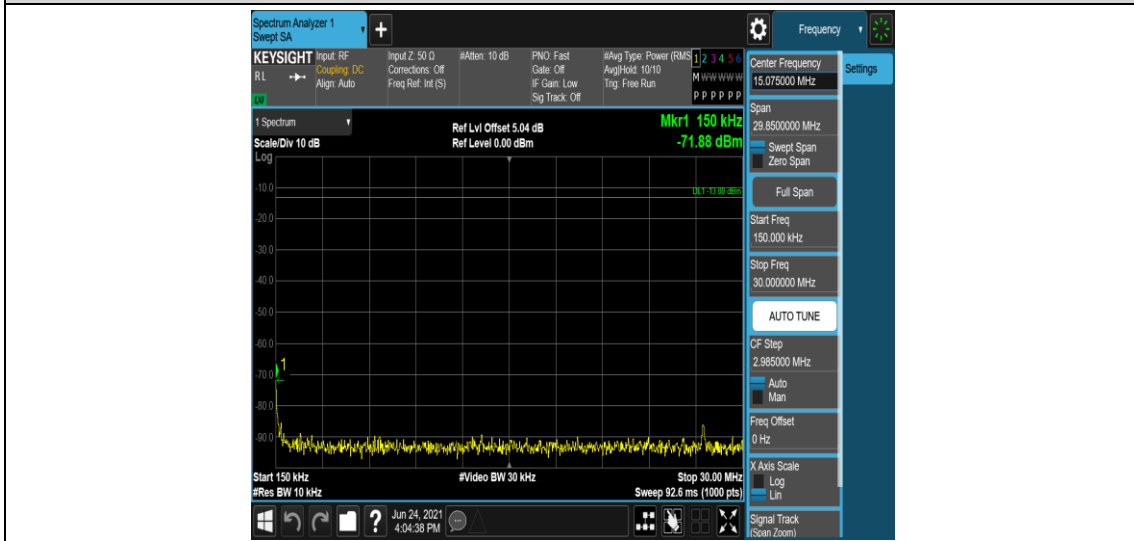

Band4-10MHz-16QAM-20350-1RB#0-Range1:0.009~0.15MHz

Band4-10MHz-16QAM-20350-1RB#0-Range2:0.15~30MHz

Band4-10MHz-16QAM-20350-1RB#0-Range3:30~1000MHz

Band4-10MHz-16QAM-20350-1RB#0-Range4:1000~2000MHz

Band4-10MHz-16QAM-20350-1RB#0-Range5:2000~20000MHz

Band4-15MHz-QPSK-20025-1RB#0-Range1:0.009~0.15MHz

Band4-15MHz-QPSK-20025-1RB#0-Range2:0.15~30MHz

Band4-15MHz-QPSK-20025-1RB#0-Range3:30~1000MHz

Band4-15MHz-QPSK-20025-1RB#0-Range4:1000~2000MHz

Band4-15MHz-QPSK-20025-1RB#0-Range5:2000~20000MHz

Band4-15MHz-QPSK-20175-1RB#0-Range1:0.009~0.15MHz

Band4-15MHz-QPSK-20175-1RB#0-Range2:0.15~30MHz

Band4-15MHz-QPSK-20175-1RB#0-Range3:30~1000MHz

Band4-15MHz-QPSK-20175-1RB#0-Range4:1000~2000MHz

Band4-15MHz-QPSK-20175-1RB#0-Range5:2000~20000MHz