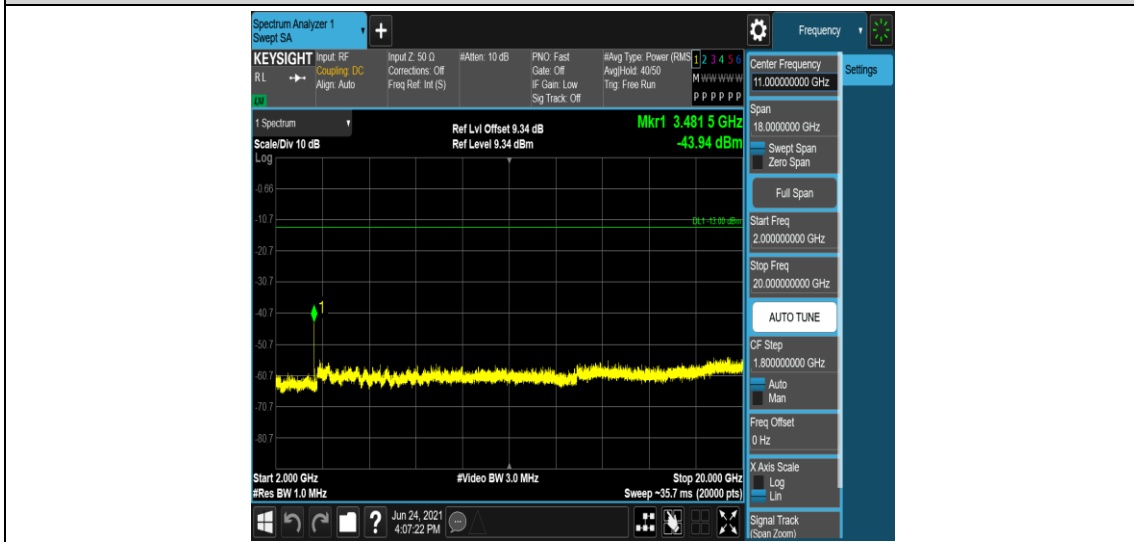

Band4-15MHz-QPSK-20325-1RB#0-Range1:0.009~0.15MHz

Band4-15MHz-QPSK-20325-1RB#0-Range2:0.15~30MHz

Band4-15MHz-QPSK-20325-1RB#0-Range3:30~1000MHz

Band4-15MHz-QPSK-20325-1RB#0-Range4:1000~2000MHz

Band4-15MHz-QPSK-20325-1RB#0-Range5:2000~20000MHz

Band4-15MHz-16QAM-20025-1RB#0-Range1:0.009~0.15MHz

Band4-15MHz-16QAM-20025-1RB#0-Range2:0.15~30MHz

Band4-15MHz-16QAM-2025-1RB#0-Range3:30~1000MHz

Band4-15MHz-16QAM-2025-1RB#0-Range4:1000~2000MHz

Band4-15MHz-16QAM-2025-1RB#0-Range5:2000~20000MHz