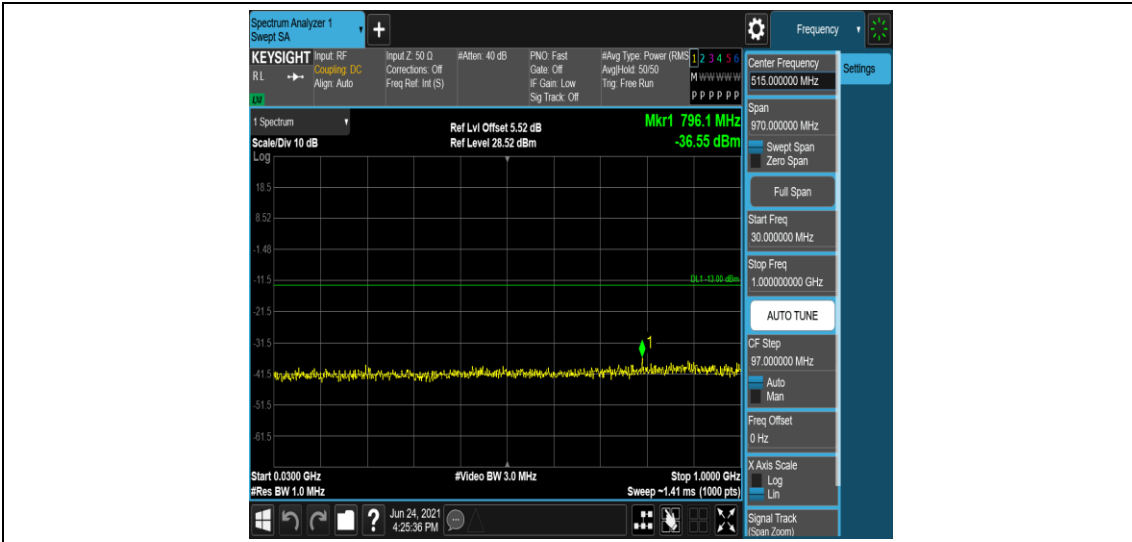

Band4-20MHz-QPSK-20175-1RB#0-Range1:0.009~0.15MHz

Band4-20MHz-QPSK-20175-1RB#0-Range2:0.15~30MHz

Band4-20MHz-QPSK-20175-1RB#0-Range3:30~1000MHz

Band4-20MHz-QPSK-20175-1RB#0-Range4:1000~2000MHz

Band4-20MHz-QPSK-20175-1RB#0-Range5:2000~20000MHz

Band4-20MHz-QPSK-20300-1RB#0-Range1:0.009~0.15MHz

Band4-20MHz-QPSK-20300-1RB#0-Range2:0.15~30MHz

Band4-20MHz-QPSK-20300-1RB#0-Range3:30~1000MHz

Band4-20MHz-QPSK-20300-1RB#0-Range4:1000~2000MHz

Band4-20MHz-QPSK-20300-1RB#0-Range5:2000~20000MHz