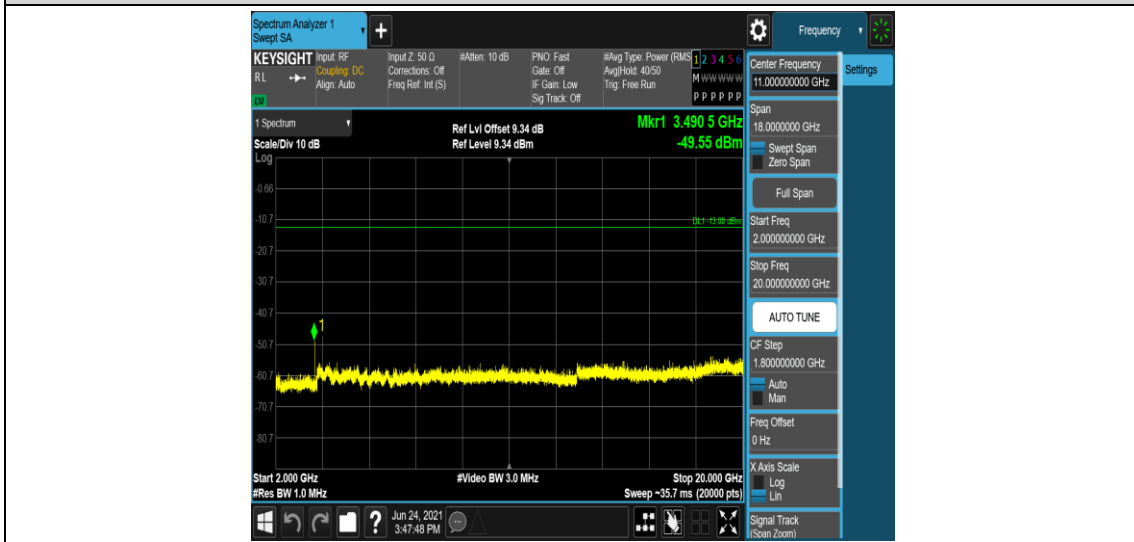

Band4-10MHz-16QAM-20175-1RB#0-Range1:0.009~0.15MHz

Band4-10MHz-16QAM-20175-1RB#0-Range2:0.15~30MHz

Band4-10MHz-16QAM-20175-1RB#0-Range3:30~1000MHz

Band4-10MHz-16QAM-20175-1RB#0-Range4:1000~2000MHz

Band4-10MHz-16QAM-20175-1RB#0-Range5:2000~20000MHz

Band4-10MHz-16QAM-20350-1RB#0-Range1:0.009~0.15MHz

Band4-10MHz-16QAM-20350-1RB#0-Range2:0.15~30MHz

Band4-10MHz-16QAM-20350-1RB#0-Range3:30~1000MHz

Band4-10MHz-16QAM-20350-1RB#0-Range4:1000~2000MHz

Band4-10MHz-16QAM-20350-1RB#0-Range5:2000~20000MHz

Band4-15MHz-QPSK-20025-1RB#0-Range1:0.009~0.15MHz

Band4-15MHz-QPSK-20025-1RB#0-Range2:0.15~30MHz

Band4-15MHz-QPSK-20025-1RB#0-Range3:30~1000MHz

Band4-15MHz-QPSK-20025-1RB#0-Range4:1000~2000MHz

Band4-15MHz-QPSK-20025-1RB#0-Range5:2000~20000MHz