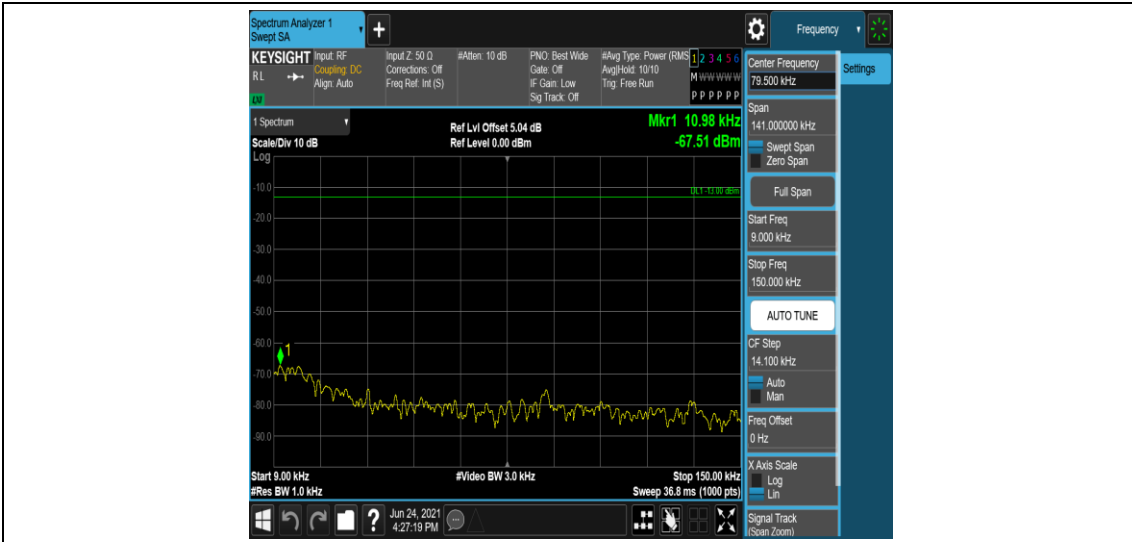

Band4-20MHz-QPSK-20175-1RB#0-Range1:0.009~0.15MHz

Band4-20MHz-QPSK-20175-1RB#0-Range2:0.15~30MHz

Band4-20MHz-QPSK-20175-1RB#0-Range3:30~1000MHz

Band4-20MHz-QPSK-20175-1RB#0-Range4:1000~2000MHz

Band4-20MHz-QPSK-20175-1RB#0-Range5:2000~20000MHz

Band4-20MHz-QPSK-20300-1RB#0-Range1:0.009~0.15MHz

Band4-20MHz-QPSK-20300-1RB#0-Range2:0.15~30MHz

Band4-20MHz-QPSK-20300-1RB#0-Range3:30~1000MHz

Band4-20MHz-QPSK-20300-1RB#0-Range4:1000~2000MHz

Band4-20MHz-QPSK-20300-1RB#0-Range5:2000~20000MHz