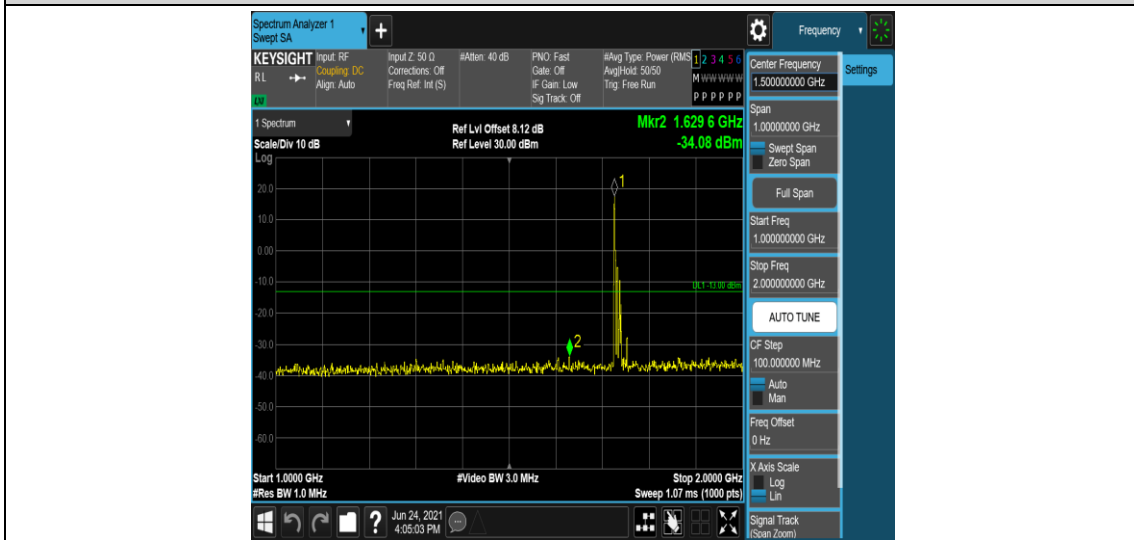

Band4-15MHz-QPSK-20025-1RB#0-Range1:0.009~0.15MHz

Band4-15MHz-QPSK-20025-1RB#0-Range2:0.15~30MHz

Band4-15MHz-QPSK-20025-1RB#0-Range3:30~1000MHz

Band4-15MHz-QPSK-20025-1RB#0-Range4:1000~2000MHz

Band4-15MHz-QPSK-20025-1RB#0-Range5:2000~20000MHz

Band4-15MHz-QPSK-20175-1RB#0-Range1:0.009~0.15MHz

Band4-15MHz-QPSK-20175-1RB#0-Range2:0.15~30MHz

Band4-15MHz-QPSK-20175-1RB#0-Range3:30~1000MHz

Band4-15MHz-QPSK-20175-1RB#0-Range4:1000~2000MHz

Band4-15MHz-QPSK-20175-1RB#0-Range5:2000~20000MHz

Band4-15MHz-QPSK-20325-1RB#0-Range1:0.009~0.15MHz

Band4-15MHz-QPSK-20325-1RB#0-Range2:0.15~30MHz

Band4-15MHz-QPSK-20325-1RB#0-Range3:30~1000MHz

Band4-15MHz-QPSK-20325-1RB#0-Range4:1000~2000MHz

Band4-15MHz-QPSK-20325-1RB#0-Range5:2000~20000MHz