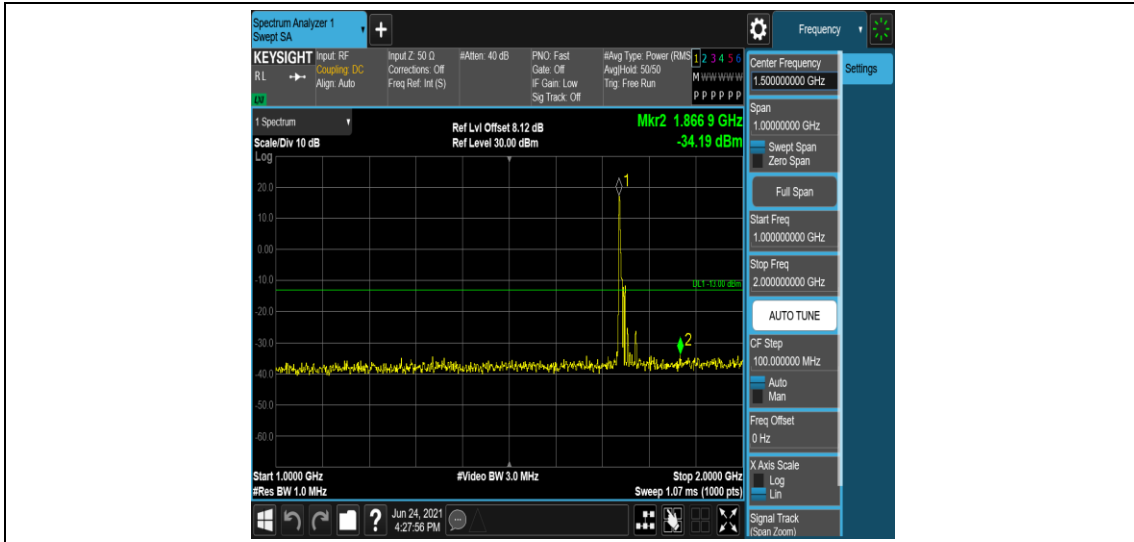

Band4-20MHz-QPSK-20300-1RB#0-Range1:0.009~0.15MHz

Band4-20MHz-QPSK-20300-1RB#0-Range2:0.15~30MHz

Band4-20MHz-QPSK-20300-1RB#0-Range3:30~1000MHz

Band4-20MHz-QPSK-20300-1RB#0-Range4:1000~2000MHz

Band4-20MHz-QPSK-20300-1RB#0-Range5:2000~20000MHz

Band4-20MHz-16QAM-20050-1RB#0-Range1:0.009~0.15MHz

Band4-20MHz-16QAM-20050-1RB#0-Range2:0.15~30MHz