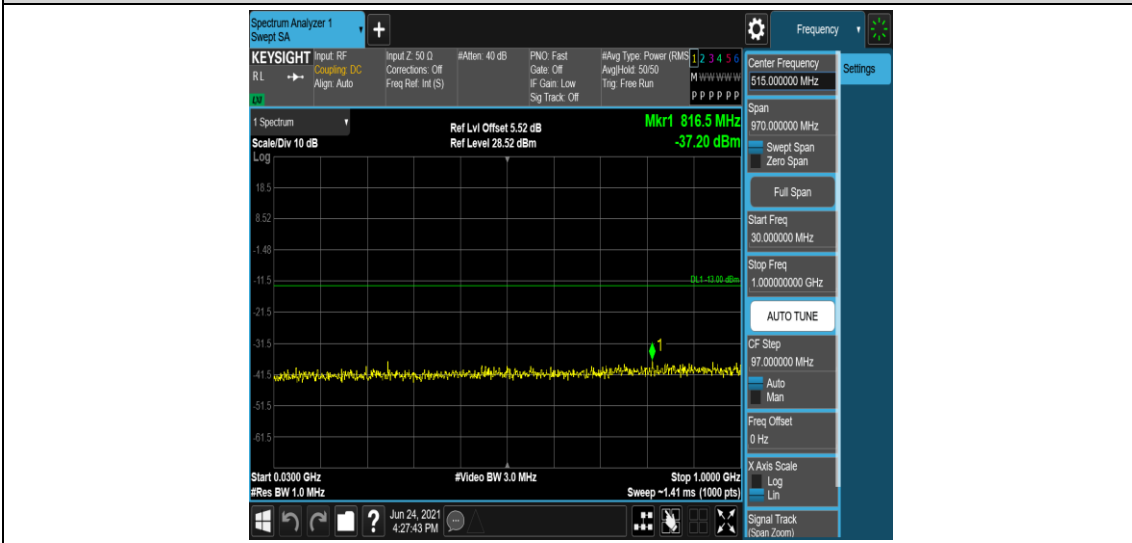

Band4-20MHz-QPSK-20175-1RB#0-Range1:0.009~0.15MHz

Band4-20MHz-QPSK-20175-1RB#0-Range2:0.15~30MHz

Band4-20MHz-QPSK-20175-1RB#0-Range3:30~1000MHz

Band4-20MHz-QPSK-20175-1RB#0-Range4:1000~2000MHz

Band4-20MHz-QPSK-20175-1RB#0-Range5:2000~20000MHz

Band4-20MHz-QPSK-20300-1RB#0-Range1:0.009~0.15MHz

Band4-20MHz-QPSK-20300-1RB#0-Range2:0.15~30MHz

Band4-20MHz-QPSK-20300-1RB#0-Range3:30~1000MHz

Band4-20MHz-QPSK-20300-1RB#0-Range4:1000~2000MHz

Band4-20MHz-QPSK-20300-1RB#0-Range5:2000~20000MHz