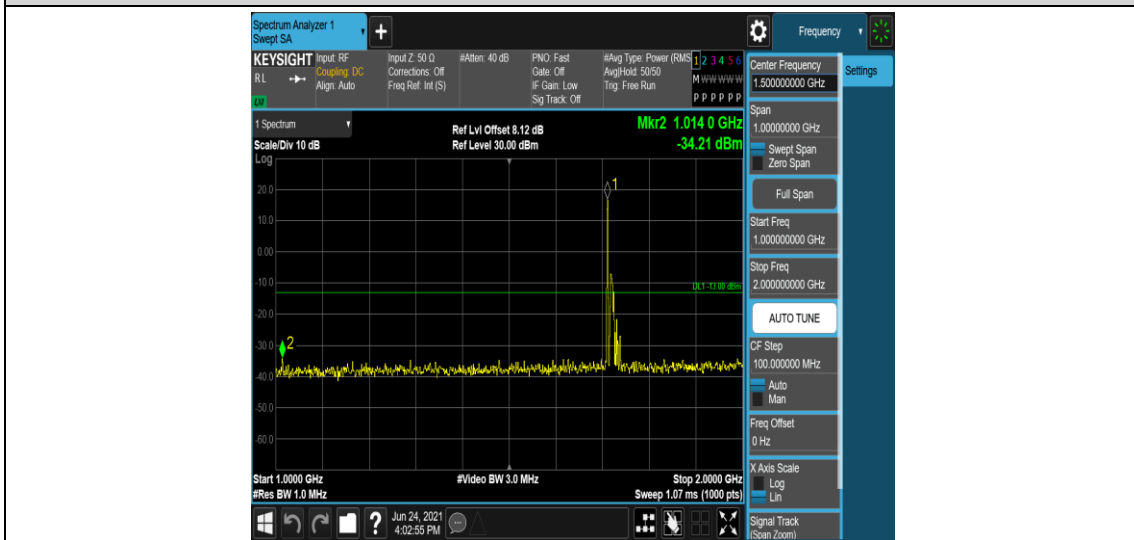

Band4-15MHz-QPSK-20025-1RB#0-Range1:0.009~0.15MHz

Band4-15MHz-QPSK-20025-1RB#0-Range2:0.15~30MHz

Band4-15MHz-QPSK-20025-1RB#0-Range3:30~1000MHz

Band4-15MHz-QPSK-20025-1RB#0-Range4:1000~2000MHz

Band4-15MHz-QPSK-20025-1RB#0-Range5:2000~20000MHz

Band4-15MHz-QPSK-20175-1RB#0-Range1:0.009~0.15MHz

Band4-15MHz-QPSK-20175-1RB#0-Range2:0.15~30MHz

Band4-15MHz-QPSK-20175-1RB#0-Range3:30~1000MHz

Band4-15MHz-QPSK-20175-1RB#0-Range4:1000~2000MHz

Band4-15MHz-QPSK-20175-1RB#0-Range5:2000~20000MHz