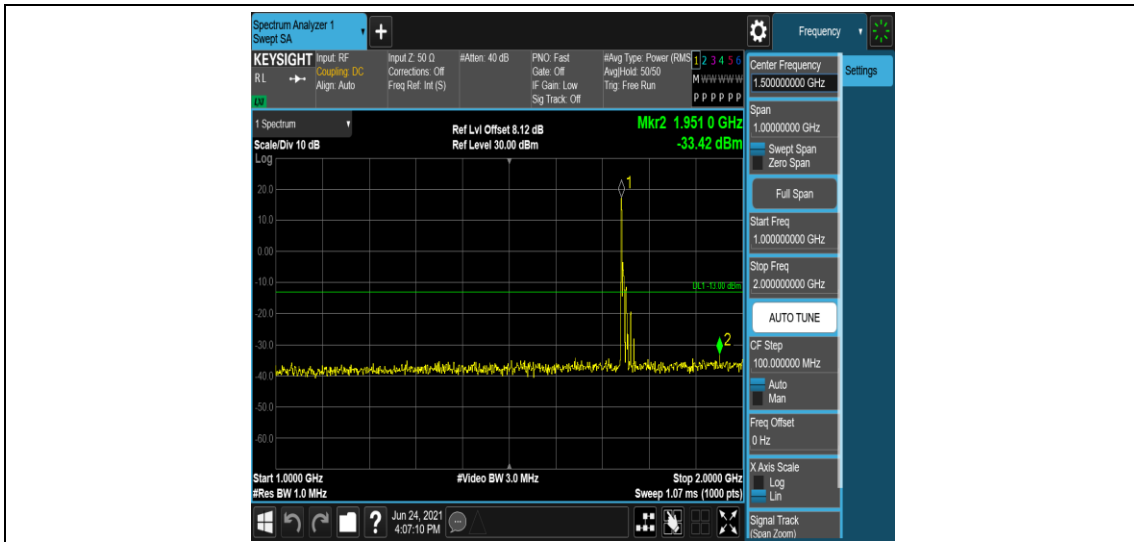

Band4-15MHz-QPSK-20325-1RB#0-Range1:0.009~0.15MHz

Band4-15MHz-QPSK-20325-1RB#0-Range2:0.15~30MHz

Band4-15MHz-QPSK-20325-1RB#0-Range3:30~1000MHz

Band4-15MHz-QPSK-20325-1RB#0-Range4:1000~2000MHz

Band4-15MHz-QPSK-20325-1RB#0-Range5:2000~20000MHz

Band4-15MHz-16QAM-20025-1RB#0-Range1:0.009~0.15MHz

Band4-15MHz-16QAM-20025-1RB#0-Range2:0.15~30MHz

Band4-15MHz-16QAM-2025-1RB#0-Range3:30~1000MHz

Band4-15MHz-16QAM-2025-1RB#0-Range4:1000~2000MHz

Band4-15MHz-16QAM-2025-1RB#0-Range5:2000~20000MHz