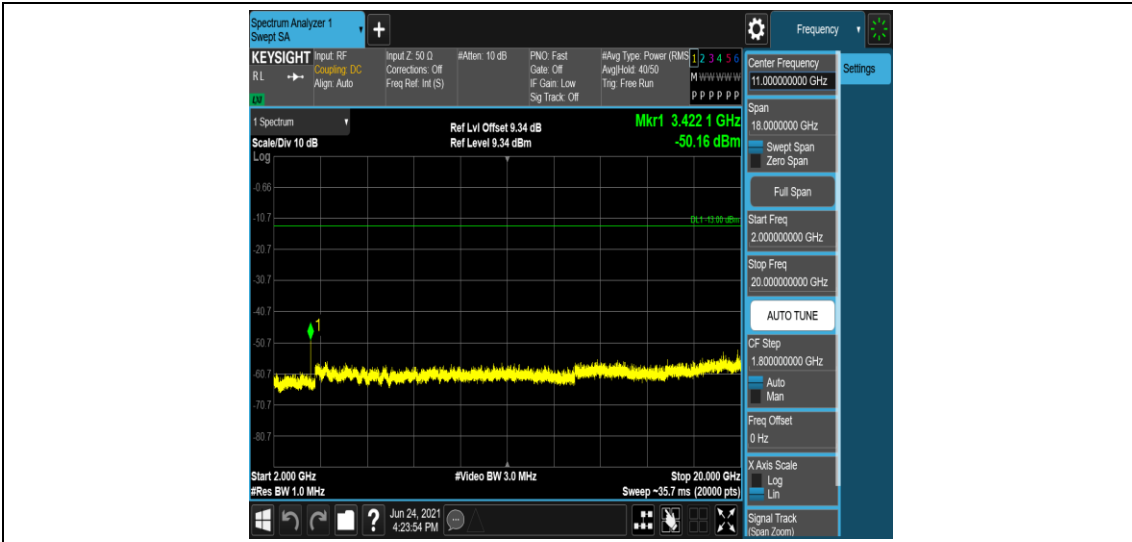

Band4-20MHz-QPSK-20050-1RB#0-Range1:0.009~0.15MHz

Band4-20MHz-QPSK-20050-1RB#0-Range2:0.15~30MHz

Band4-20MHz-QPSK-20050-1RB#0-Range3:30~1000MHz

Band4-20MHz-QPSK-20050-1RB#0-Range4:1000~2000MHz

Band4-20MHz-QPSK-20050-1RB#0-Range5:2000~20000MHz