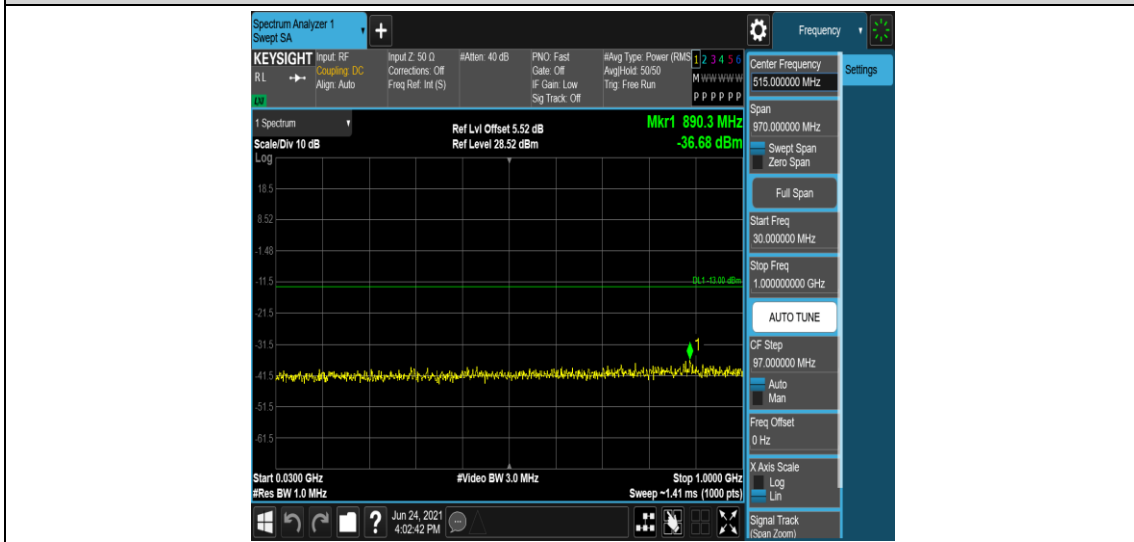

Band4-10MHz-16QAM-20350-1RB#0-Range1:0.009~0.15MHz

Band4-10MHz-16QAM-20350-1RB#0-Range2:0.15~30MHz

Band4-10MHz-16QAM-20350-1RB#0-Range3:30~1000MHz

Band4-10MHz-16QAM-20350-1RB#0-Range4:1000~2000MHz

Band4-10MHz-16QAM-20350-1RB#0-Range5:2000~20000MHz

Band4-15MHz-QPSK-20025-1RB#0-Range1:0.009~0.15MHz

Band4-15MHz-QPSK-20025-1RB#0-Range2:0.15~30MHz

Band4-15MHz-QPSK-20025-1RB#0-Range3:30~1000MHz

Band4-15MHz-QPSK-20025-1RB#0-Range4:1000~2000MHz

Band4-15MHz-QPSK-20025-1RB#0-Range5:2000~20000MHz