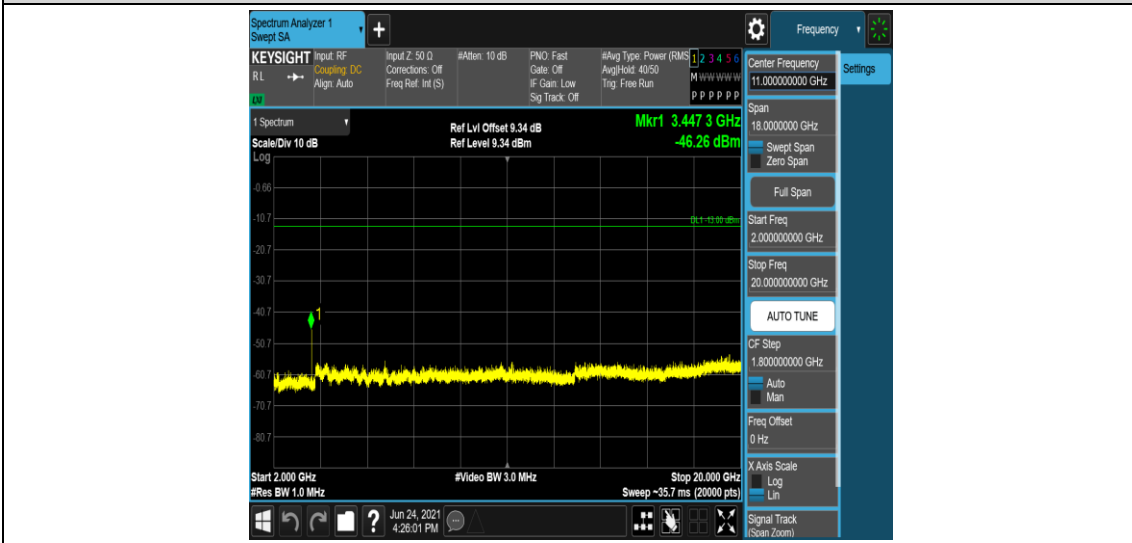

Band4-20MHz-QPSK-20175-1RB#0-Range1:0.009~0.15MHz

Band4-20MHz-QPSK-20175-1RB#0-Range2:0.15~30MHz

Band4-20MHz-QPSK-20175-1RB#0-Range3:30~1000MHz

Band4-20MHz-QPSK-20175-1RB#0-Range4:1000~2000MHz

Band4-20MHz-QPSK-20175-1RB#0-Range5:2000~20000MHz

Band4-20MHz-QPSK-20300-1RB#0-Range1:0.009~0.15MHz

Band4-20MHz-QPSK-20300-1RB#0-Range2:0.15~30MHz

Band4-20MHz-QPSK-20300-1RB#0-Range3:30~1000MHz

Band4-20MHz-QPSK-20300-1RB#0-Range4:1000~2000MHz

Band4-20MHz-QPSK-20300-1RB#0-Range5:2000~20000MHz