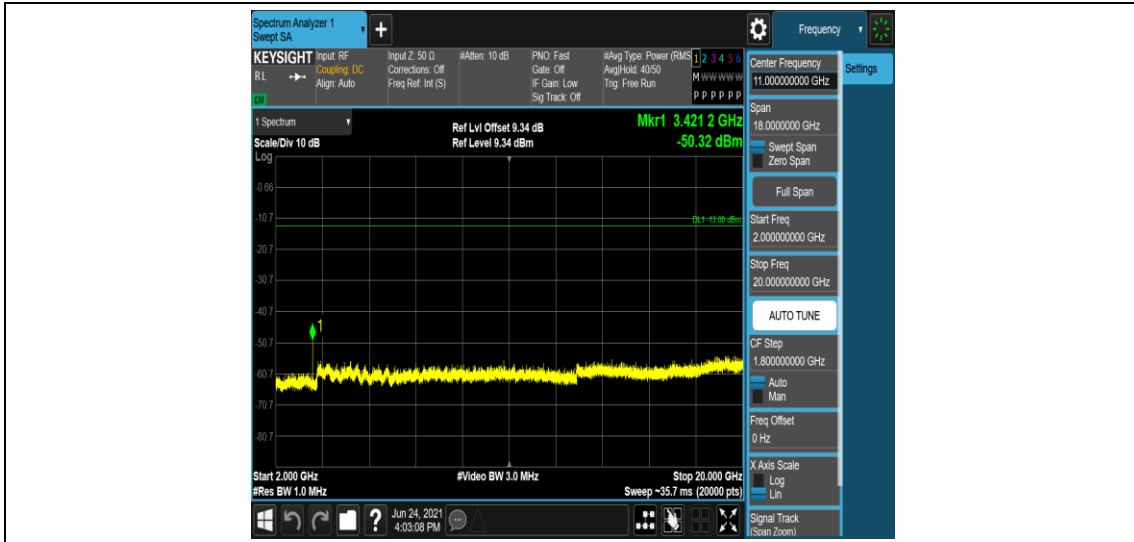

Band4-15MHz-QPSK-20025-1RB#0-Range1:0.009~0.15MHz

Band4-15MHz-QPSK-20025-1RB#0-Range2:0.15~30MHz

Band4-15MHz-QPSK-20025-1RB#0-Range3:30~1000MHz

Band4-15MHz-QPSK-20025-1RB#0-Range4:1000~2000MHz

Band4-15MHz-QPSK-20025-1RB#0-Range5:2000~20000MHz

Band4-15MHz-QPSK-20175-1RB#0-Range1:0.009~0.15MHz

Band4-15MHz-QPSK-20175-1RB#0-Range2:0.15~30MHz

Band4-15MHz-QPSK-20175-1RB#0-Range3:30~1000MHz

Band4-15MHz-QPSK-20175-1RB#0-Range4:1000~2000MHz

Band4-15MHz-QPSK-20175-1RB#0-Range5:2000~20000MHz