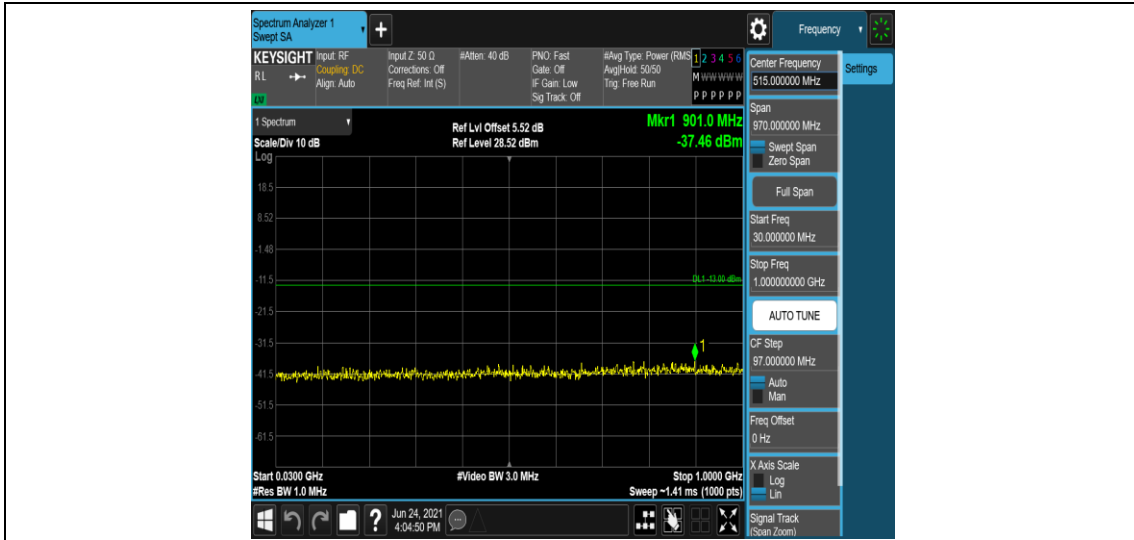

Band4-15MHz-QPSK-20025-1RB#0-Range1:0.009~0.15MHz

Band4-15MHz-QPSK-20025-1RB#0-Range2:0.15~30MHz

Band4-15MHz-QPSK-20025-1RB#0-Range3:30~1000MHz

Band4-15MHz-QPSK-20025-1RB#0-Range4:1000~2000MHz

Band4-15MHz-QPSK-20025-1RB#0-Range5:2000~20000MHz

Band4-15MHz-QPSK-20175-1RB#0-Range1:0.009~0.15MHz

Band4-15MHz-QPSK-20175-1RB#0-Range2:0.15~30MHz

Band4-15MHz-QPSK-20175-1RB#0-Range3:30~1000MHz

Band4-15MHz-QPSK-20175-1RB#0-Range4:1000~2000MHz

Band4-15MHz-QPSK-20175-1RB#0-Range5:2000~20000MHz