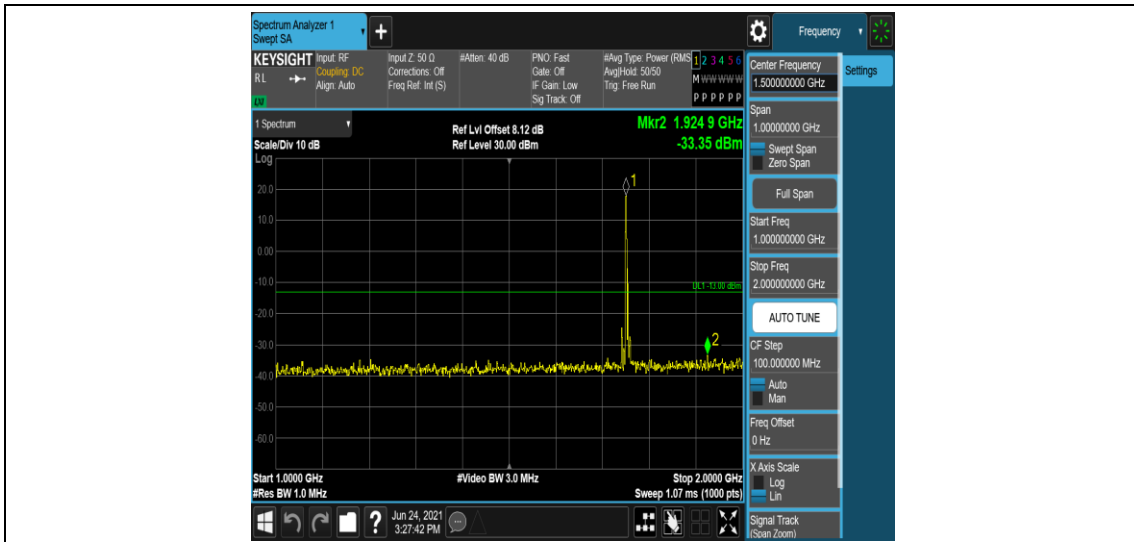

Band4-5MHz-16QAM-20375-1RB#0-Range1:0.009~0.15MHz

Band4-5MHz-16QAM-20375-1RB#0-Range2:0.15~30MHz

Band4-5MHz-16QAM-20375-1RB#0-Range3:30~100MHz

Band4-5MHz-16QAM-20375-1RB#0-Range4:1000~2000MHz

Band4-5MHz-16QAM-20375-1RB#0-Range5:2000~20000MHz

Band4-10MHz-QPSK-20000-1RB#0-Range1:0.009~0.15MHz

Band4-10MHz-QPSK-20000-1RB#0-Range2:0.15~30MHz

Band4-10MHz-QPSK-20000-1RB#0-Range3:30~1000MHz

Band4-10MHz-QPSK-20000-1RB#0-Range4:1000~2000MHz

Band4-10MHz-QPSK-20000-1RB#0-Range5:2000~20000MHz