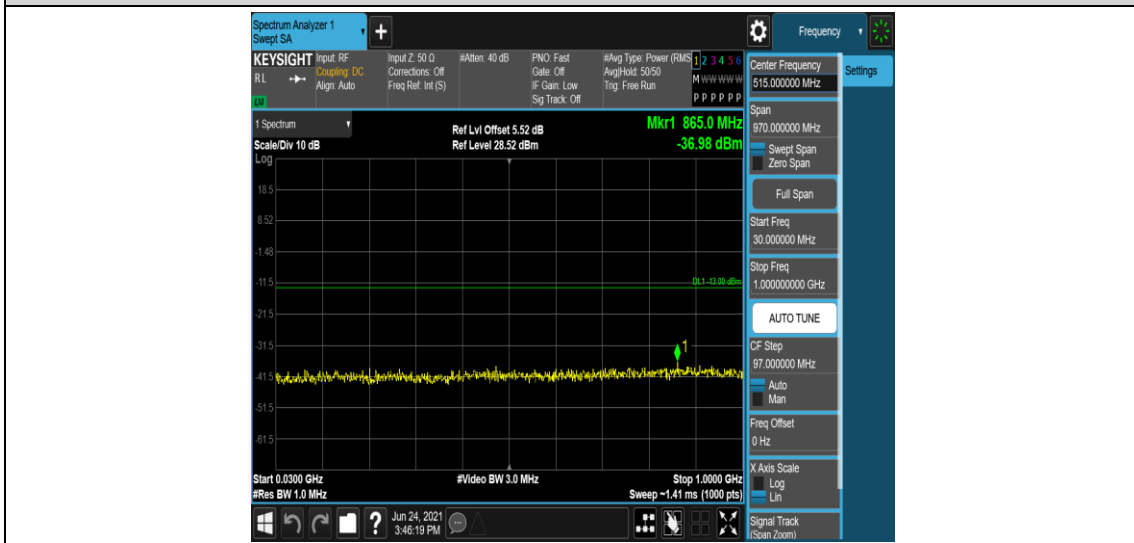

Band4-10MHz-QPSK-20175-1RB#0-Range1:0.009~0.15MHz

Band4-10MHz-QPSK-20175-1RB#0-Range2:0.15~30MHz

Band4-10MHz-QPSK-20175-1RB#0-Range3:30~1000MHz

Band4-10MHz-QPSK-20175-1RB#0-Range4:1000~2000MHz

Band4-10MHz-QPSK-20175-1RB#0-Range5:2000~20000MHz

Band4-10MHz-QPSK-20350-1RB#0-Range1:0.009~0.15MHz

Band4-10MHz-QPSK-20350-1RB#0-Range2:0.15~30MHz

Band4-10MHz-QPSK-20350-1RB#0-Range3:30~1000MHz

Band4-10MHz-QPSK-20350-1RB#0-Range4:1000~2000MHz

Band4-10MHz-QPSK-20350-1RB#0-Range5:2000~20000MHz