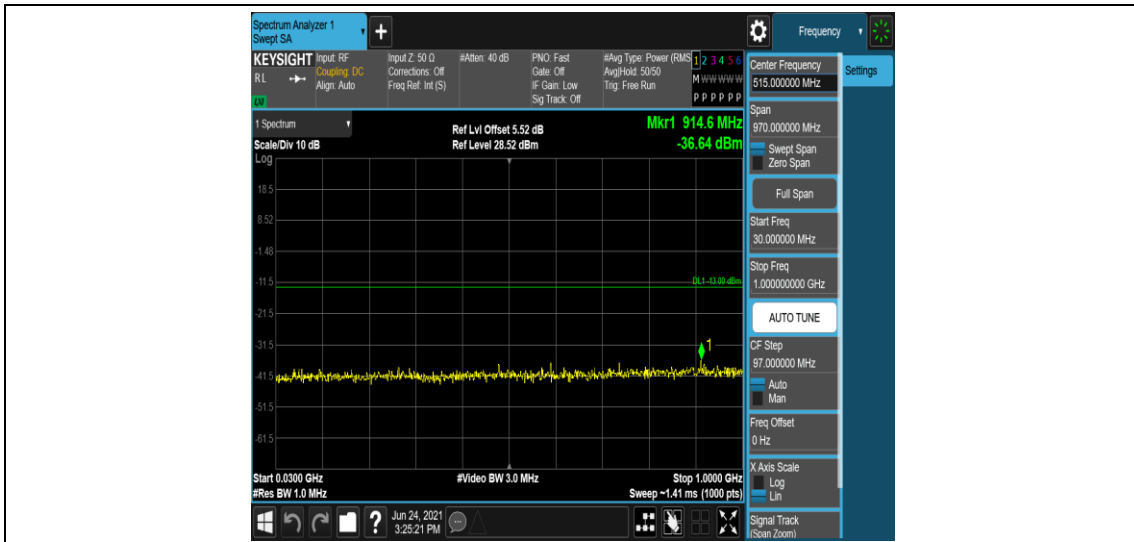

Band4-5MHz-16QAM-20175-1RB#0-Range3:30~1000MHz

Band4-5MHz-16QAM-20175-1RB#0-Range4:1000~2000MHz