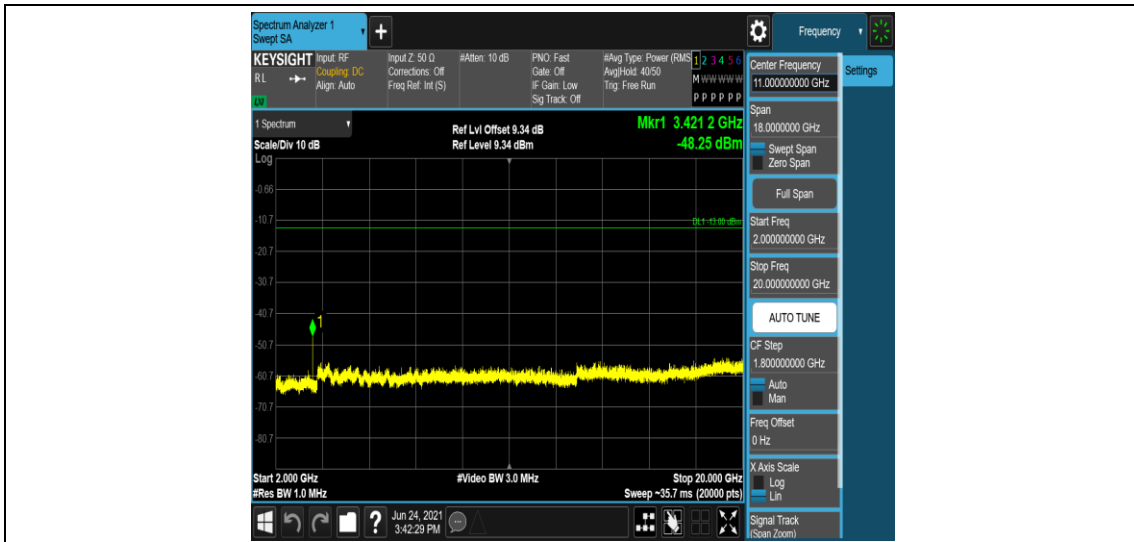

Band4-10MHz-QPSK-20000-1RB#0-Range1:0.009~0.15MHz

Band4-10MHz-QPSK-20000-1RB#0-Range2:0.15~30MHz

Band4-10MHz-QPSK-20000-1RB#0-Range3:30~1000MHz

Band4-10MHz-QPSK-20000-1RB#0-Range4:1000~2000MHz

Band4-10MHz-QPSK-20000-1RB#0-Range5:2000~20000MHz