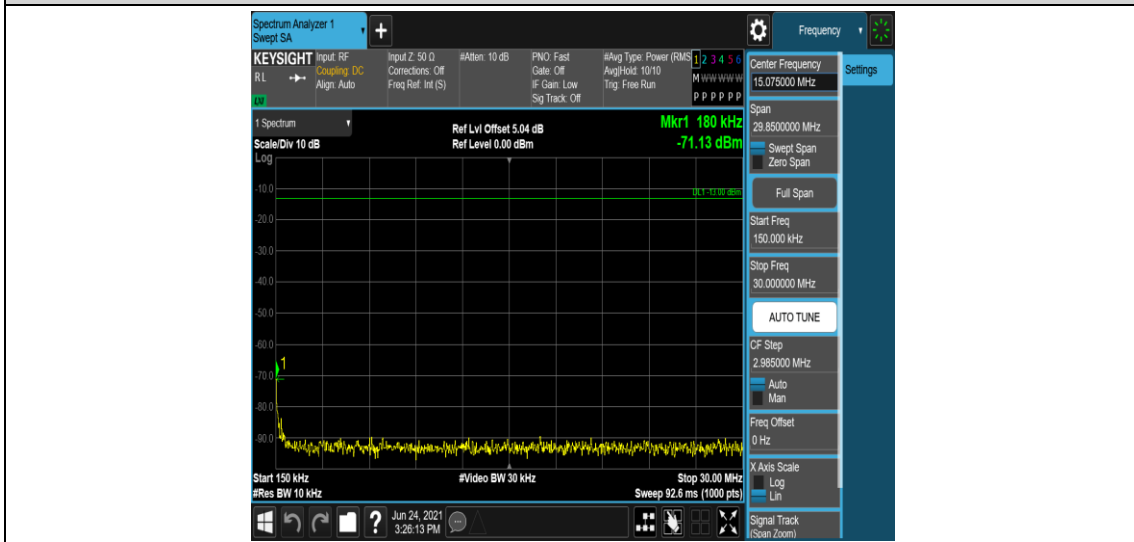

Band4-5MHz-QPSK-20175-1RB#0-Range1:0.009~0.15MHz

Band4-5MHz-QPSK-20175-1RB#0-Range2:0.15~30MHz

Band4-5MHz-QPSK-20175-1RB#0-Range3:30~1000MHz

Band4-5MHz-QPSK-20175-1RB#0-Range4:1 000~2000MHz

Band4-5MHz-QPSK-20175-1RB#0-Range5:2000~2000MHz

Band4-5MHz-QPSK-20375-1RB#0-Range1:0.009~0.15MHz

Band4-5MHz-QPSK-20375-1RB#0-Range2:0.15~30MHz

Band4-5MHz-QPSK-20375-1RB#0-Range3:30~1000MHz

Band4-5MHz-QPSK-20375-1RB#0-Range4:1000~2000MHz

Band4-5MHz-QPSK-20375-1RB#0-Range5:2000~20000MHz