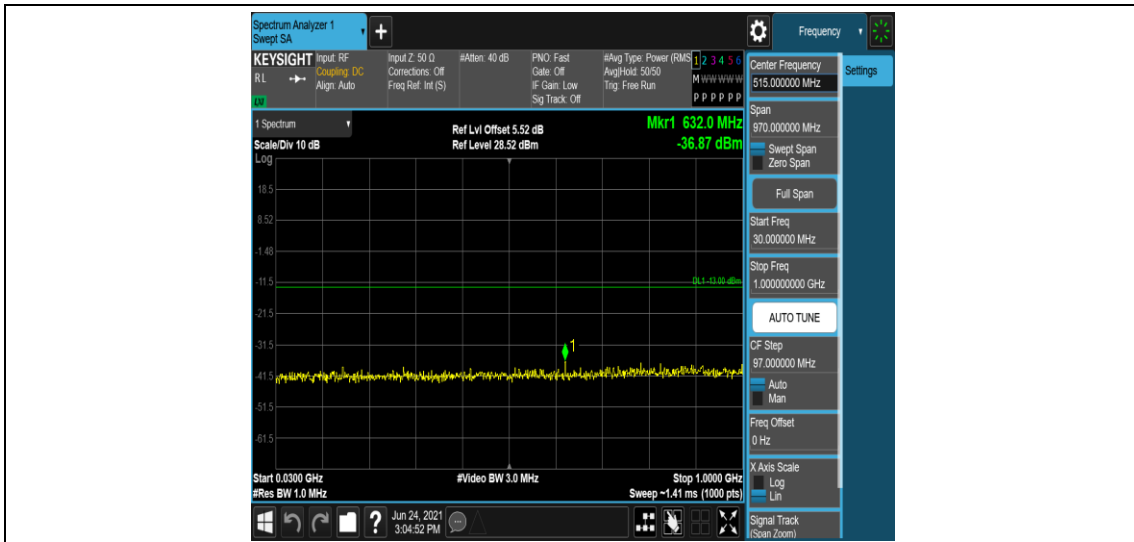

Band4-3MHz-16QAM-20175-1RB#0-Range1:0.009~0.15MHz

Band4-3MHz-16QAM-20175-1RB#0-Range2:0.15~30MHz

Band4-3MHz-16QAM-20175-1RB#0-Range3:30~1000MHz

Band4-3MHz-16QAM-20175-1RB#0-Range4:1000~2000MHz

Band4-3MHz-16QAM-20175-1RB#0-Range5:2000~20000MHz

Band4-3MHz-16QAM-20385-1RB#0-Range1:0.009~0.15MHz

Band4-3MHz-16QAM-20385-1RB#0-Range2:0.15~30MHz

Band4-3MHz-16QAM-20385-1RB#0-Range3:30~100MHz

Band4-3MHz-16QAM-20385-1RB#0-Range4:1000~2000MHz

Band4-3MHz-16QAM-20385-1RB#0-Range5:2000~20000MHz