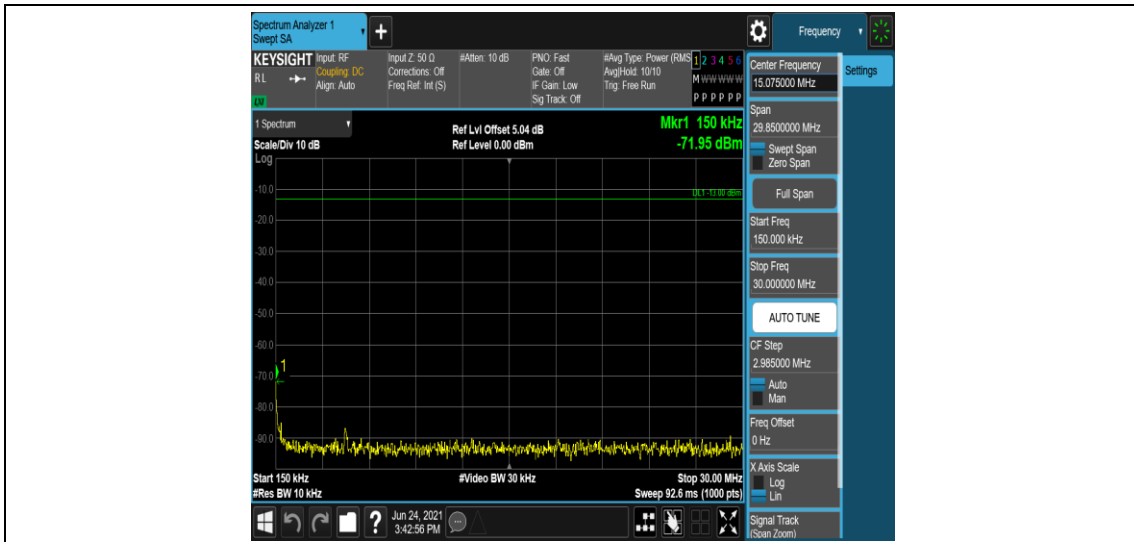

Band4-10MHz-QPSK-20350-1RB#0-Range1:0.009~0.15MHz

Band4-10MHz-QPSK-20350-1RB#0-Range2:0.15~30MHz

Band4-10MHz-QPSK-20350-1RB#0-Range3:30~1000MHz

Band4-10MHz-QPSK-20350-1RB#0-Range4:1000~2000MHz

Band4-10MHz-QPSK-20350-1RB#0-Range5:2000~20000MHz

Band4-10MHz-16QAM-20000-1RB#0-Range1:0.009~0.15MHz

Band4-10MHz-16QAM-20000-1RB#0-Range2:0.15~30MHz

Band4-10MHz-16QAM-20000-1RB#0-Range3:30~1000MHz

Band4-10MHz-16QAM-20000-1RB#0-Range4:1000~2000MHz

Band4-10MHz-16QAM-20000-1RB#0-Range5:2000~20000MHz