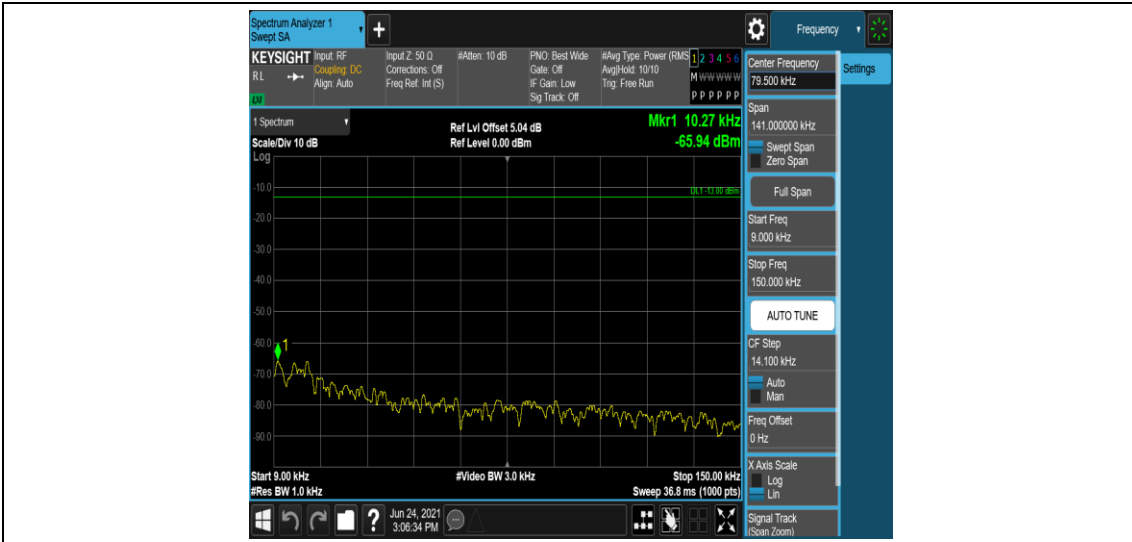

Band4-3MHz-16QAM-20175-1RB#0-Range1:0.009~0.15MHz

Band4-3MHz-16QAM-20175-1RB#0-Range2:0.15~30MHz

Band4-3MHz-16QAM-20175-1RB#0-Range3:30~1000MHz

Band4-3MHz-16QAM-20175-1RB#0-Range4:1000~2000MHz

Band4-3MHz-16QAM-20175-1RB#0-Range5:2000~20000MHz

Band4-3MHz-16QAM-20385-1RB#0-Range1:0.009~0.15MHz

Band4-3MHz-16QAM-20385-1RB#0-Range2:0.15~30MHz

Band4-3MHz-16QAM-20385-1RB#0-Range3:30~100MHz

Band4-3MHz-16QAM-20385-1RB#0-Range4:1000~2000MHz

Band4-3MHz-16QAM-20385-1RB#0-Range5:2000~20000MHz