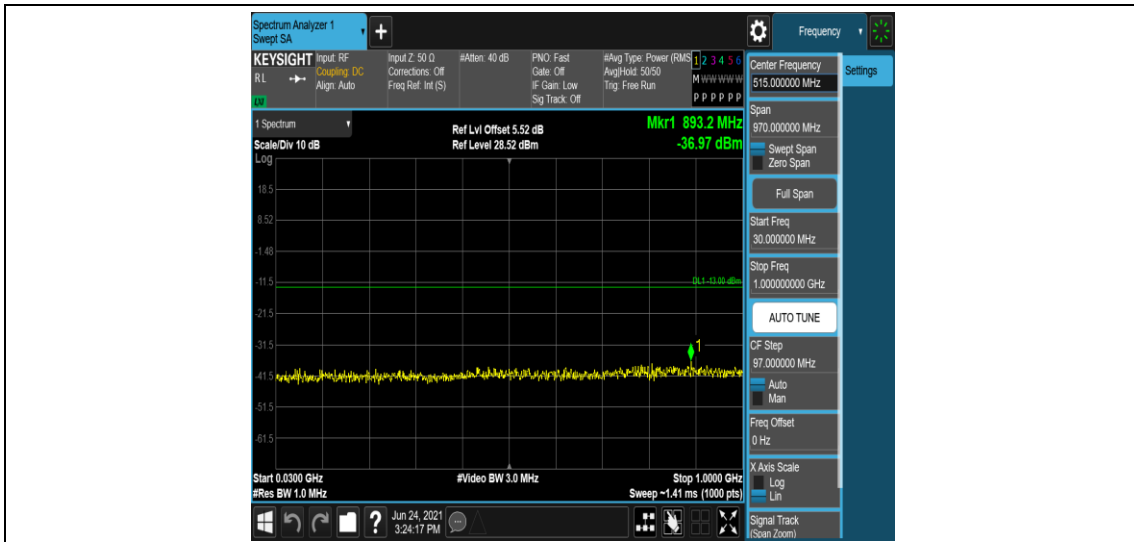

Band4-5MHz-QPSK-20175-1RB#0-Range3:30~1000MHz

Band4-5MHz-QPSK-20175-1RB#0-Range4:1 000~2000MHz