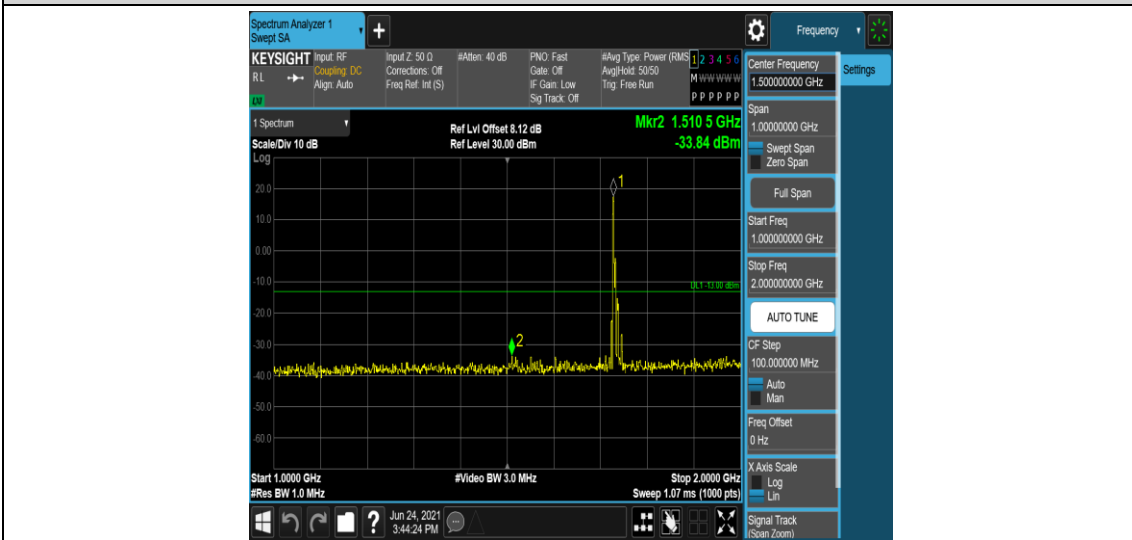

Band4-10MHz-QPSK-20175-1RB#0-Range1:0.009~0.15MHz

Band4-10MHz-QPSK-20175-1RB#0-Range2:0.15~30MHz

Band4-10MHz-QPSK-20175-1RB#0-Range3:30~1000MHz

Band4-10MHz-QPSK-20175-1RB#0-Range4:1000~2000MHz

Band4-10MHz-QPSK-20175-1RB#0-Range5:2000~20000MHz

Band4-10MHz-QPSK-20350-1RB#0-Range1:0.009~0.15MHz

Band4-10MHz-QPSK-20350-1RB#0-Range2:0.15~30MHz

Band4-10MHz-QPSK-20350-1RB#0-Range3:30~1000MHz

Band4-10MHz-QPSK-20350-1RB#0-Range4:1000~2000MHz

Band4-10MHz-QPSK-20350-1RB#0-Range5:2000~20000MHz