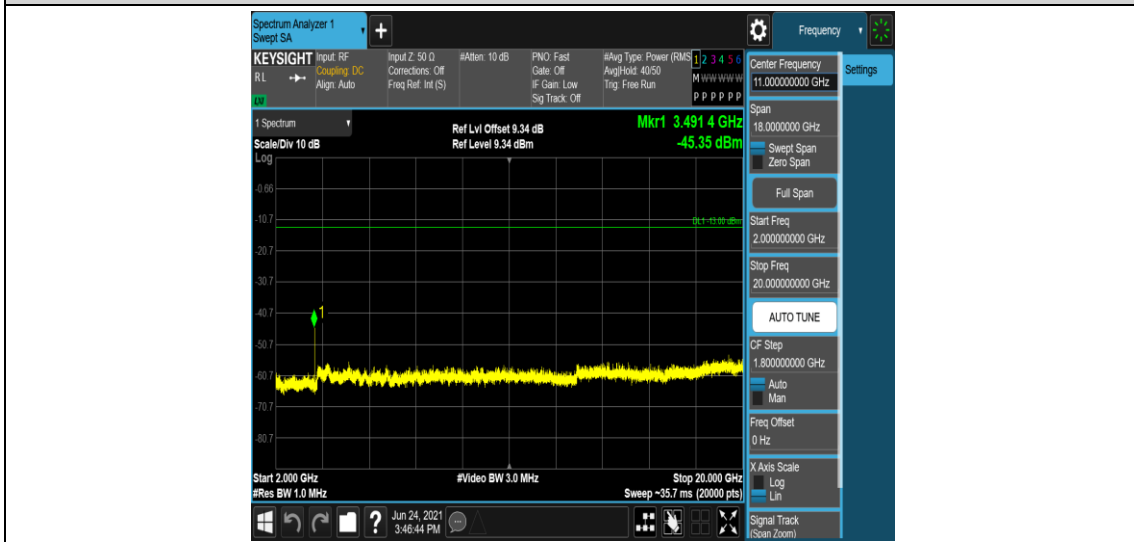

Band4-10MHz-QPSK-20350-1RB#0-Range1:0.009~0.15MHz

Band4-10MHz-QPSK-20350-1RB#0-Range2:0.15~30MHz

Band4-10MHz-QPSK-20350-1RB#0-Range3:30~1000MHz

Band4-10MHz-QPSK-20350-1RB#0-Range4:1000~2000MHz

Band4-10MHz-QPSK-20350-1RB#0-Range5:2000~20000MHz

Band4-10MHz-16QAM-20000-1RB#0-Range1:0.009~0.15MHz

Band4-10MHz-16QAM-20000-1RB#0-Range2:0.15~30MHz

Band4-10MHz-16QAM-20000-1RB#0-Range3:30~1000MHz

Band4-10MHz-16QAM-20000-1RB#0-Range4:1000~2000MHz

Band4-10MHz-16QAM-20000-1RB#0-Range5:2000~20000MHz