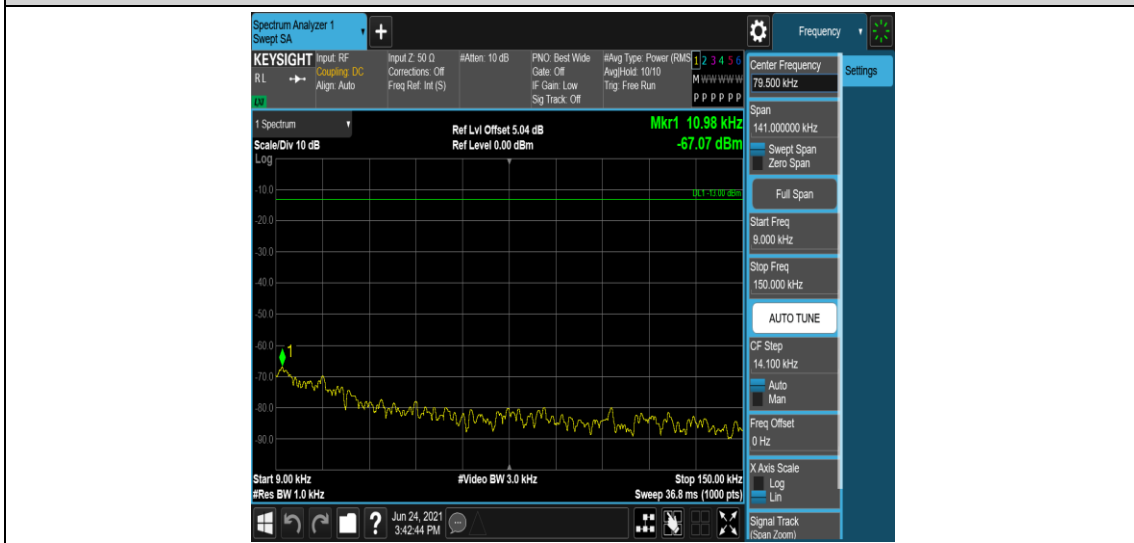

Band4-10MHz-QPSK-20175-1RB#0-Range1:0.009~0.15MHz

Band4-10MHz-QPSK-20175-1RB#0-Range2:0.15~30MHz

Band4-10MHz-QPSK-20175-1RB#0-Range3:30~1000MHz

Band4-10MHz-QPSK-20175-1RB#0-Range4:1000~2000MHz

Band4-10MHz-QPSK-20175-1RB#0-Range5:2000~20000MHz

Band4-10MHz-QPSK-20350-1RB#0-Range1:0.009~0.15MHz

Band4-10MHz-QPSK-20350-1RB#0-Range2:0.15~30MHz

Band4-10MHz-QPSK-20350-1RB#0-Range3:30~1000MHz

Band4-10MHz-QPSK-20350-1RB#0-Range4:1000~2000MHz

Band4-10MHz-QPSK-20350-1RB#0-Range5:2000~20000MHz

Band4-10MHz-16QAM-20000-1RB#0-Range1:0.009~0.15MHz

Band4-10MHz-16QAM-20000-1RB#0-Range2:0.15~30MHz

Band4-10MHz-16QAM-20000-1RB#0-Range3:30~1000MHz

Band4-10MHz-16QAM-20000-1RB#0-Range4:1000~2000MHz

Band4-10MHz-16QAM-20000-1RB#0-Range5:2000~20000MHz