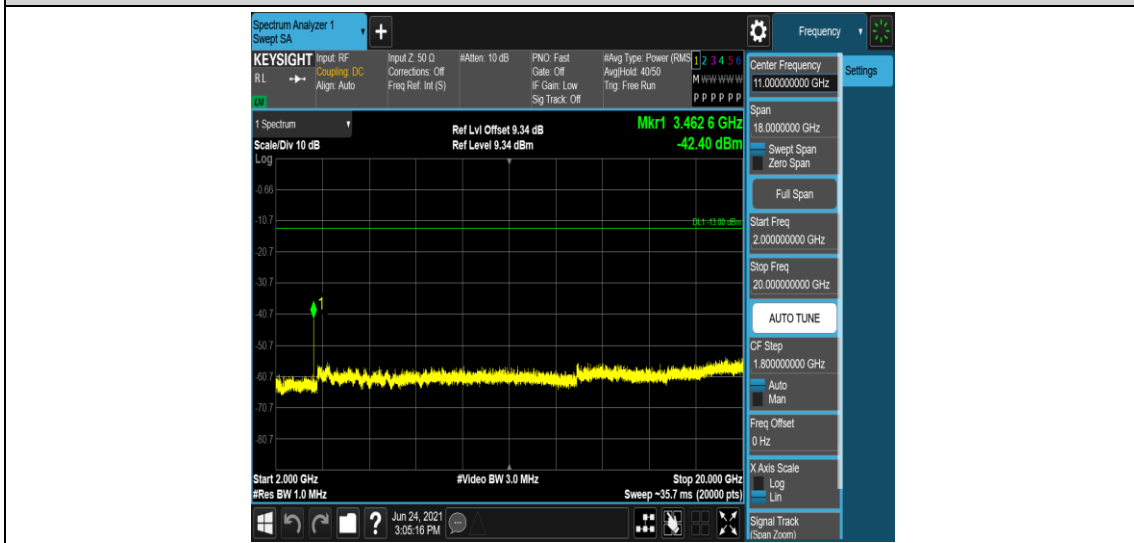

Band4-3MHz-16QAM-20175-1RB#0-Range1:0.009~0.15MHz

Band4-3MHz-16QAM-20175-1RB#0-Range2:0.15~30MHz

Band4-3MHz-16QAM-20175-1RB#0-Range3:30~1000MHz

Band4-3MHz-16QAM-20175-1RB#0-Range4:1000~2000MHz

Band4-3MHz-16QAM-20175-1RB#0-Range5:2000~20000MHz

Band4-3MHz-16QAM-20385-1RB#0-Range1:0.009~0.15MHz

Band4-3MHz-16QAM-20385-1RB#0-Range2:0.15~30MHz

Band4-3MHz-16QAM-20385-1RB#0-Range3:30~100MHz

Band4-3MHz-16QAM-20385-1RB#0-Range4:1000~2000MHz

Band4-3MHz-16QAM-20385-1RB#0-Range5:2000~20000MHz