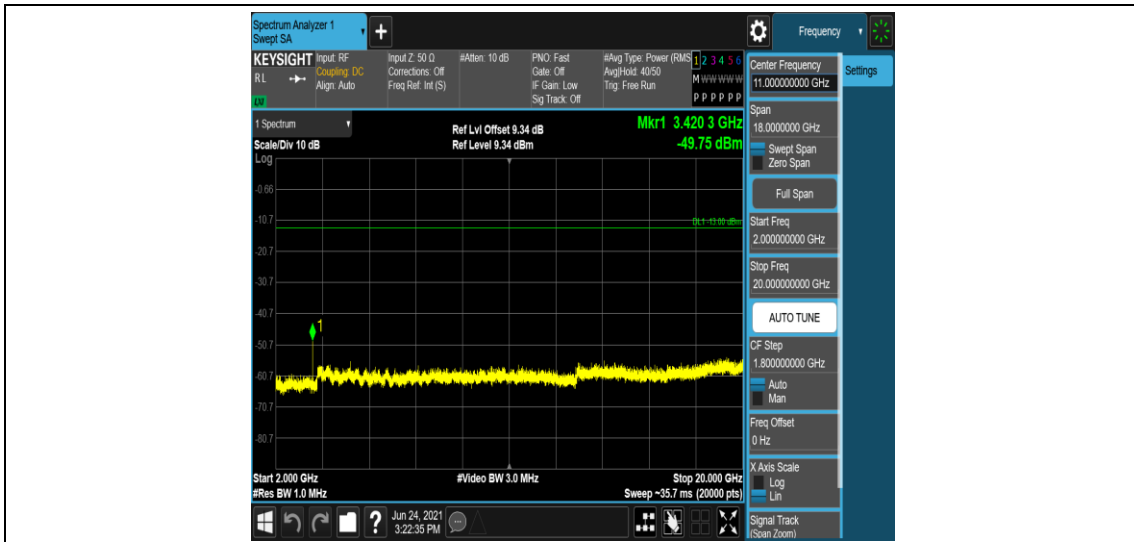

Band4-5MHz-QPSK-19975-1RB#0-Range1:0.009~0.15MHz

Band4-5MHz-QPSK-19975-1RB#0-Range2:0.15~30MHz

Band4-5MHz-QPSK-19975-1RB#0-Range3:30~1000MHz

Band4-5MHz-QPSK-19975-1RB#0-Range4:1000~2000MHz

Band4-5MHz-QPSK-19975-1RB#0-Range5:2000~20000MHz