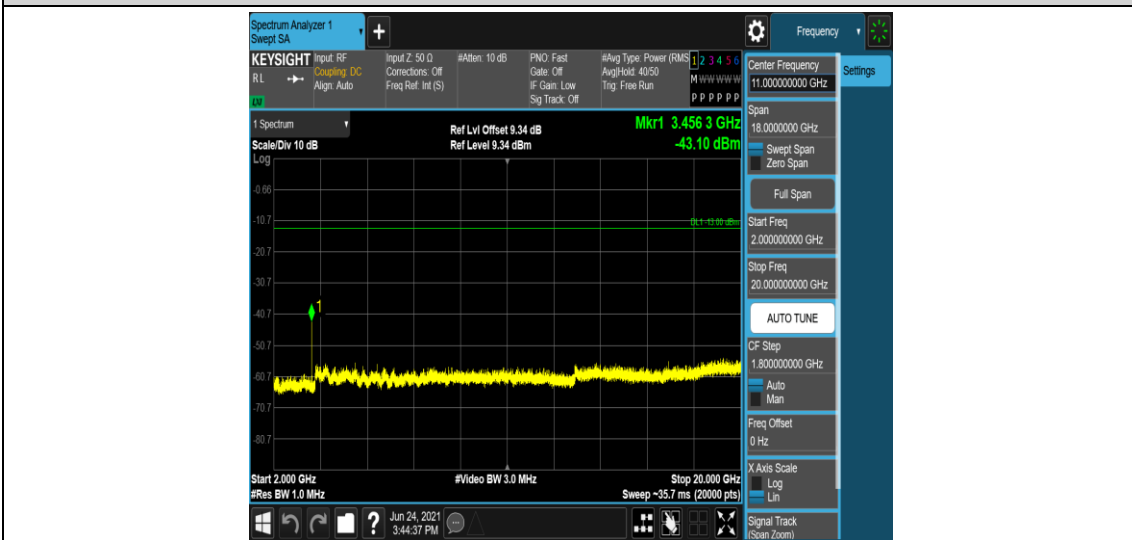

Band4-10MHz-QPSK-20175-1RB#0-Range1:0.009~0.15MHz

Band4-10MHz-QPSK-20175-1RB#0-Range2:0.15~30MHz

Band4-10MHz-QPSK-20175-1RB#0-Range3:30~1000MHz

Band4-10MHz-QPSK-20175-1RB#0-Range4:1000~2000MHz

Band4-10MHz-QPSK-20175-1RB#0-Range5:2000~20000MHz