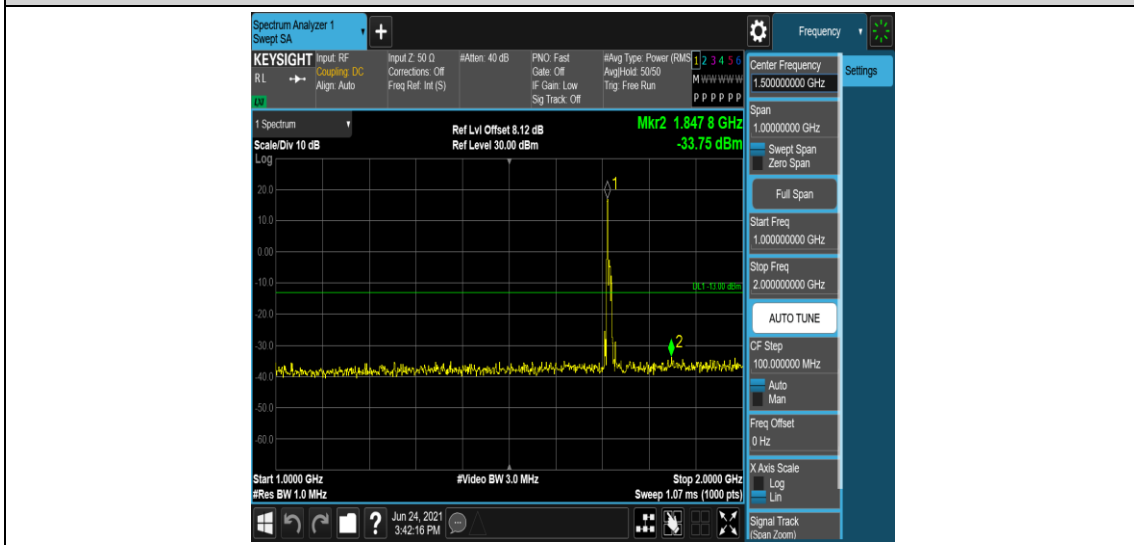

Band4-10MHz-QPSK-20000-1RB#0-Range1:0.009~0.15MHz

Band4-10MHz-QPSK-20000-1RB#0-Range2:0.15~30MHz

Band4-10MHz-QPSK-20000-1RB#0-Range3:30~1000MHz

Band4-10MHz-QPSK-20000-1RB#0-Range4:1000~2000MHz

Band4-10MHz-QPSK-20000-1RB#0-Range5:2000~20000MHz

Band4-10MHz-QPSK-20175-1RB#0-Range1:0.009~0.15MHz

Band4-10MHz-QPSK-20175-1RB#0-Range2:0.15~30MHz

Band4-10MHz-QPSK-20175-1RB#0-Range3:30~1000MHz

Band4-10MHz-QPSK-20175-1RB#0-Range4:1000~2000MHz

Band4-10MHz-QPSK-20175-1RB#0-Range5:2000~20000MHz