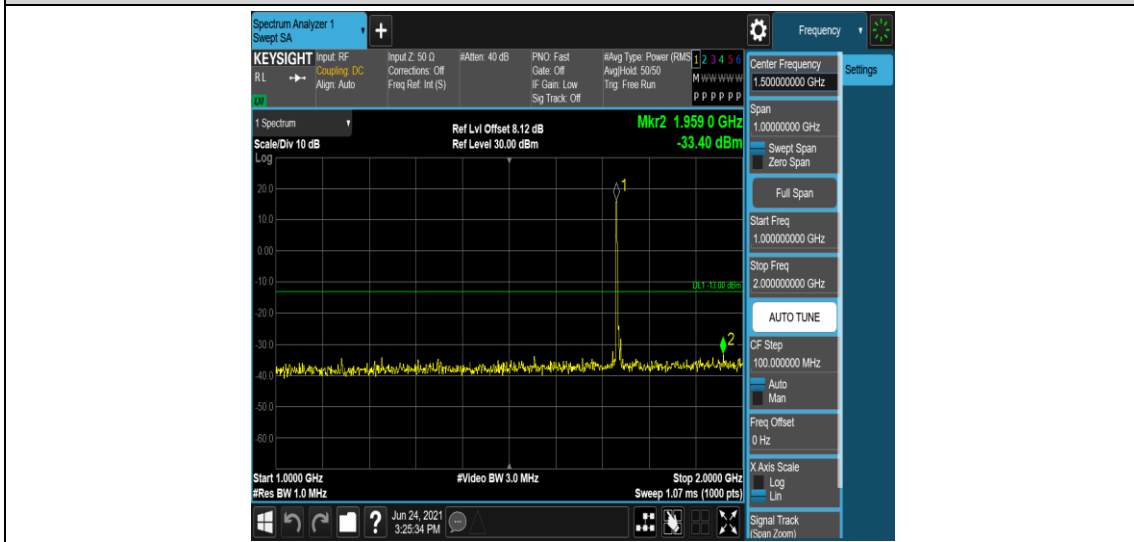

Band4-5MHz-16QAM-20175-1RB#0-Range1:0.009~0.15MHz

Band4-5MHz-16QAM-20175-1RB#0-Range2:0.15~30MHz

Band4-5MHz-16QAM-20175-1RB#0-Range3:30~1000MHz

Band4-5MHz-16QAM-20175-1RB#0-Range4:1000~2000MHz

Band4-5MHz-16QAM-20175-1RB#0-Range5:2000~20000MHz

Band4-5MHz-16QAM-20375-1RB#0-Range1:0.009~0.15MHz

Band4-5MHz-16QAM-20375-1RB#0-Range2:0.15~30MHz

Band4-5MHz-16QAM-20375-1RB#0-Range3:30~100MHz

Band4-5MHz-16QAM-20375-1RB#0-Range4:1000~2000MHz

Band4-5MHz-16QAM-20375-1RB#0-Range5:2000~20000MHz