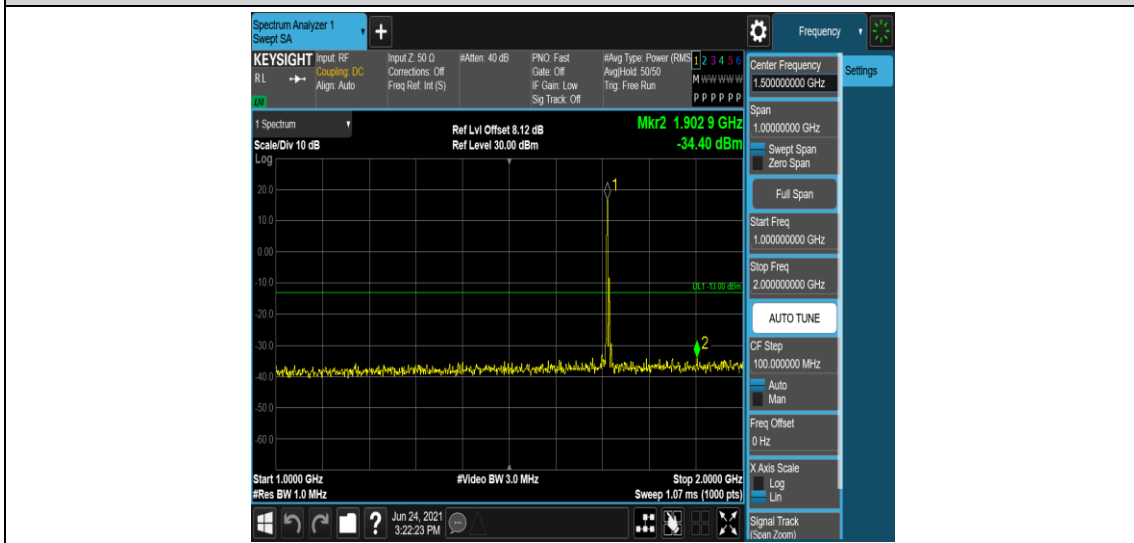

Band4-5MHz-QPSK-19975-1RB#0-Range1:0.009~0.15MHz

Band4-5MHz-QPSK-19975-1RB#0-Range2:0.15~30MHz

Band4-5MHz-QPSK-19975-1RB#0-Range3:30~1000MHz

Band4-5MHz-QPSK-19975-1RB#0-Range4:1000~2000MHz

Band4-5MHz-QPSK-19975-1RB#0-Range5:2000~20000MHz

Band4-5MHz-QPSK-20175-1RB#0-Range1:0.009~0.15MHz

Band4-5MHz-QPSK-20175-1RB#0-Range2:0.15~30MHz

Band4-5MHz-QPSK-20175-1RB#0-Range3:30~1000MHz

Band4-5MHz-QPSK-20175-1RB#0-Range4:1 000~2000MHz

Band4-5MHz-QPSK-20175-1RB#0-Range5:2000~2000MHz