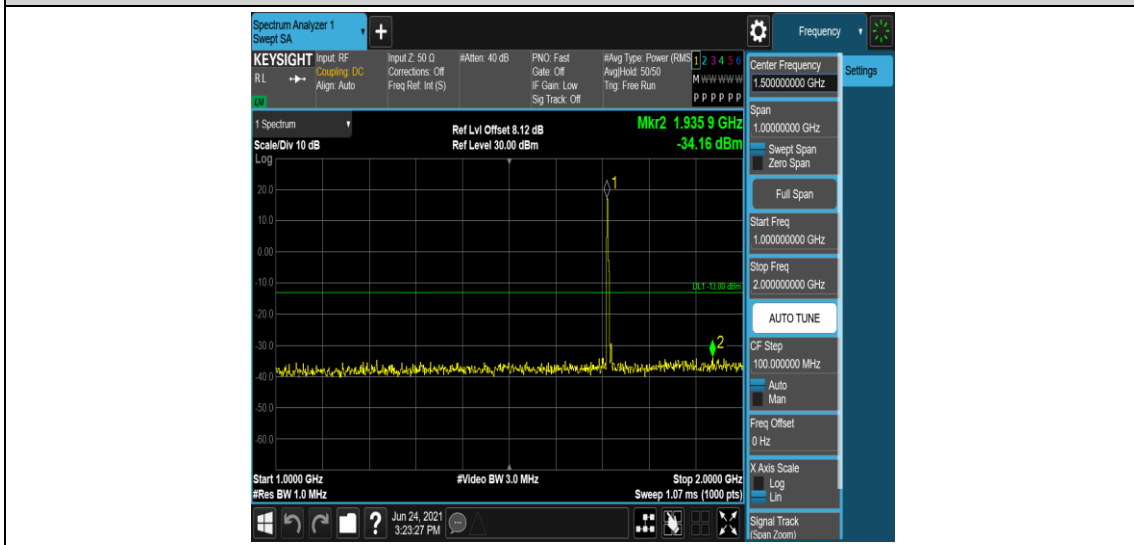

Band4-5MHz-16QAM-19975-1RB#0-Range1:0.009~0.15MHz

Band4-5MHz-16QAM-19975-1RB#0-Range2:0.15~30MHz

Band4-5MHz-16QAM-19975-1RB#0-Range3:30~1000MHz

Band4-5MHz-16QAM-19975-1RB#0-Range4:1000~2000MHz

Band4-5MHz-16QAM-19975-1RB#0-Range5:2000~20000MHz

Band4-5MHz-16QAM-20175-1RB#0-Range1:0.009~0.15MHz

Band4-5MHz-16QAM-20175-1RB#0-Range2:0.15~30MHz

Band4-5MHz-16QAM-20175-1RB#0-Range3:30~1000MHz

Band4-5MHz-16QAM-20175-1RB#0-Range4:1000~2000MHz

Band4-5MHz-16QAM-20175-1RB#0-Range5:2000~20000MHz