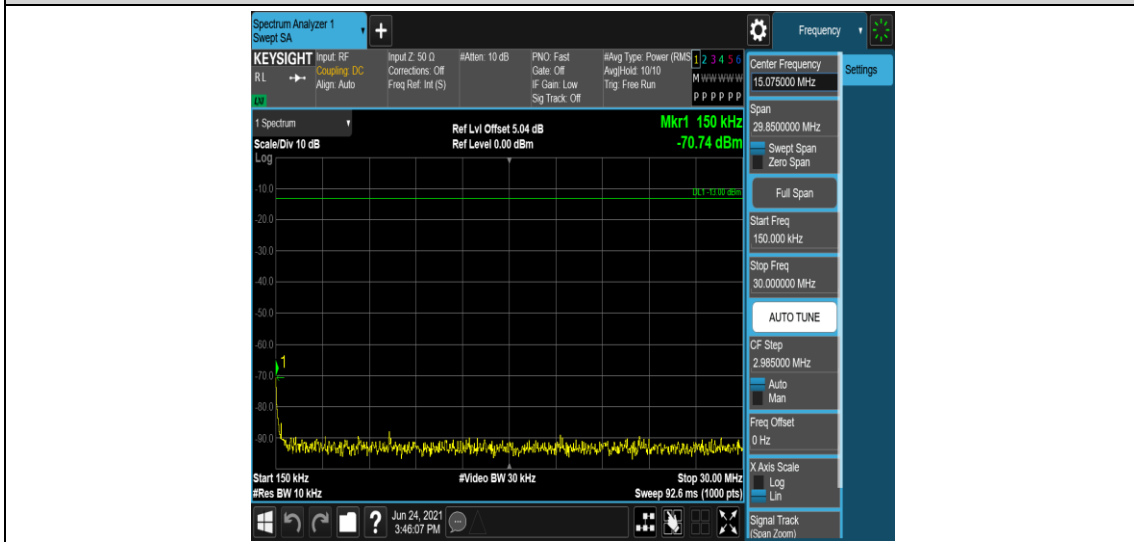

Band4-10MHz-QPSK-20000-1RB#0-Range1:0.009~0.15MHz

Band4-10MHz-QPSK-20000-1RB#0-Range2:0.15~30MHz

Band4-10MHz-QPSK-20000-1RB#0-Range3:30~1000MHz

Band4-10MHz-QPSK-20000-1RB#0-Range4:1000~2000MHz

Band4-10MHz-QPSK-20000-1RB#0-Range5:2000~20000MHz

Band4-10MHz-QPSK-20175-1RB#0-Range1:0.009~0.15MHz

Band4-10MHz-QPSK-20175-1RB#0-Range2:0.15~30MHz

Band4-10MHz-QPSK-20175-1RB#0-Range3:30~1000MHz

Band4-10MHz-QPSK-20175-1RB#0-Range4:1000~2000MHz

Band4-10MHz-QPSK-20175-1RB#0-Range5:2000~20000MHz

Band4-10MHz-QPSK-20350-1RB#0-Range1:0.009~0.15MHz

Band4-10MHz-QPSK-20350-1RB#0-Range2:0.15~30MHz

Band4-10MHz-QPSK-20350-1RB#0-Range3:30~1000MHz

Band4-10MHz-QPSK-20350-1RB#0-Range4:1000~2000MHz

Band4-10MHz-QPSK-20350-1RB#0-Range5:2000~20000MHz