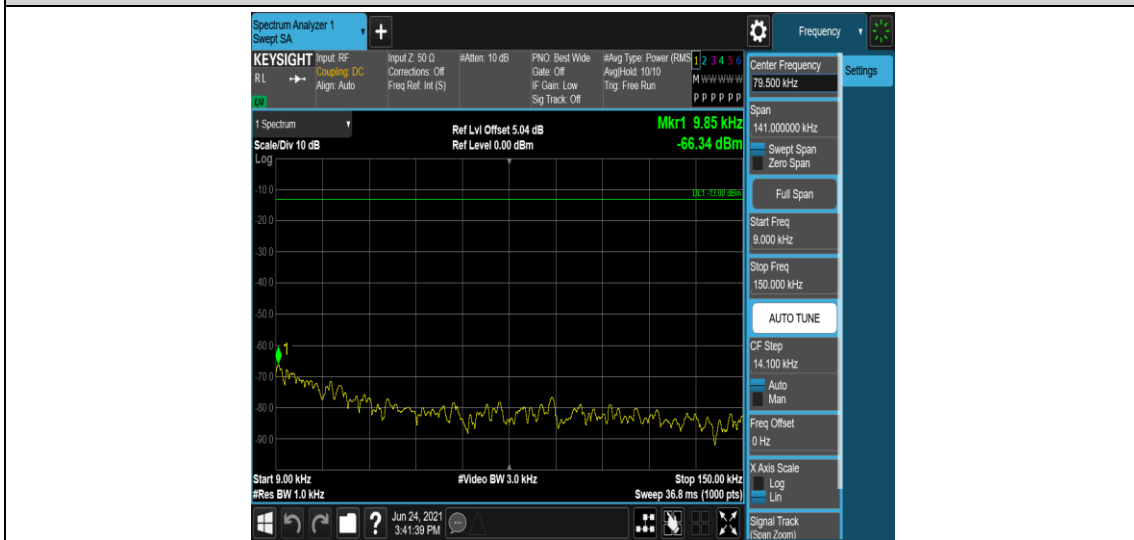

Band4-5MHz-16QAM-20175-1RB#0-Range1:0.009~0.15MHz

Band4-5MHz-16QAM-20175-1RB#0-Range2:0.15~30MHz

Band4-5MHz-16QAM-20175-1RB#0-Range3:30~1000MHz

Band4-5MHz-16QAM-20175-1RB#0-Range4:1000~2000MHz

Band4-5MHz-16QAM-20175-1RB#0-Range5:2000~20000MHz

Band4-5MHz-16QAM-20375-1RB#0-Range1:0.009~0.15MHz

Band4-5MHz-16QAM-20375-1RB#0-Range2:0.15~30MHz

Band4-5MHz-16QAM-20375-1RB#0-Range3:30~100MHz

Band4-5MHz-16QAM-20375-1RB#0-Range4:1000~2000MHz

Band4-5MHz-16QAM-20375-1RB#0-Range5:2000~20000MHz

Band4-10MHz-QPSK-20000-1RB#0-Range1:0.009~0.15MHz

Band4-10MHz-QPSK-20000-1RB#0-Range2:0.15~30MHz

Band4-10MHz-QPSK-20000-1RB#0-Range3:30~1000MHz

Band4-10MHz-QPSK-20000-1RB#0-Range4:1000~2000MHz

Band4-10MHz-QPSK-20000-1RB#0-Range5:2000~20000MHz