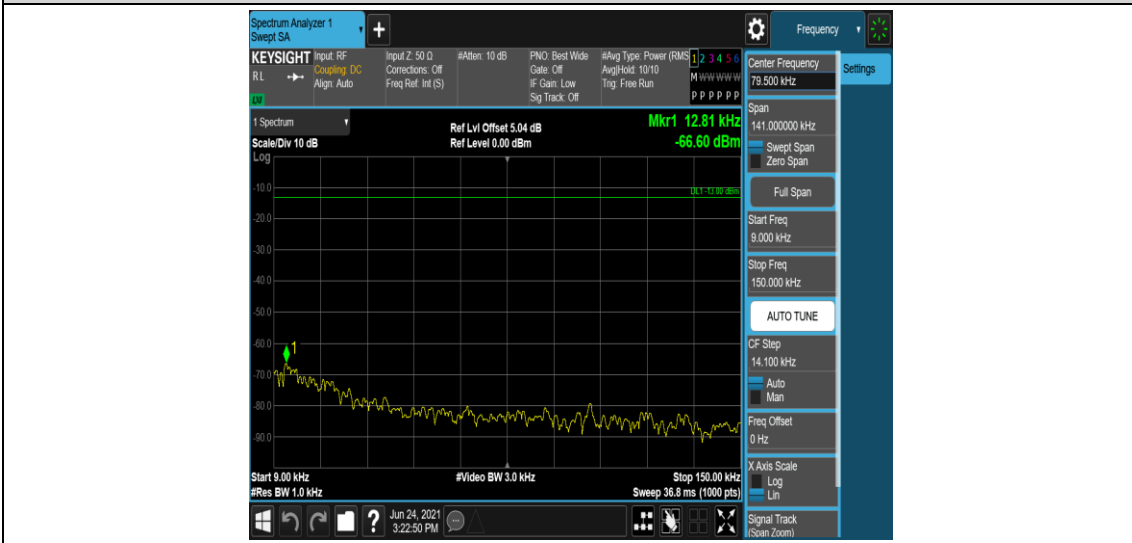

Band4-5MHz-QPSK-20175-1RB#0-Range1:0.009~0.15MHz

Band4-5MHz-QPSK-20175-1RB#0-Range2:0.15~30MHz

Band4-5MHz-QPSK-20175-1RB#0-Range3:30~1000MHz

Band4-5MHz-QPSK-20175-1RB#0-Range4:1 000~2000MHz

Band4-5MHz-QPSK-20175-1RB#0-Range5:2000~2000MHz

Band4-5MHz-QPSK-20375-1RB#0-Range1:0.009~0.15MHz

Band4-5MHz-QPSK-20375-1RB#0-Range2:0.15~30MHz

Band4-5MHz-QPSK-20375-1RB#0-Range3:30~1000MHz

Band4-5MHz-QPSK-20375-1RB#0-Range4:1000~2000MHz

Band4-5MHz-QPSK-20375-1RB#0-Range5:2000~20000MHz

Band4-5MHz-16QAM-19975-1RB#0-Range1:0.009~0.15MHz

Band4-5MHz-16QAM-19975-1RB#0-Range2:0.15~30MHz

Band4-5MHz-16QAM-19975-1RB#0-Range3:30~1000MHz

Band4-5MHz-16QAM-19975-1RB#0-Range4:1000~2000MHz

Band4-5MHz-16QAM-19975-1RB#0-Range5:2000~20000MHz