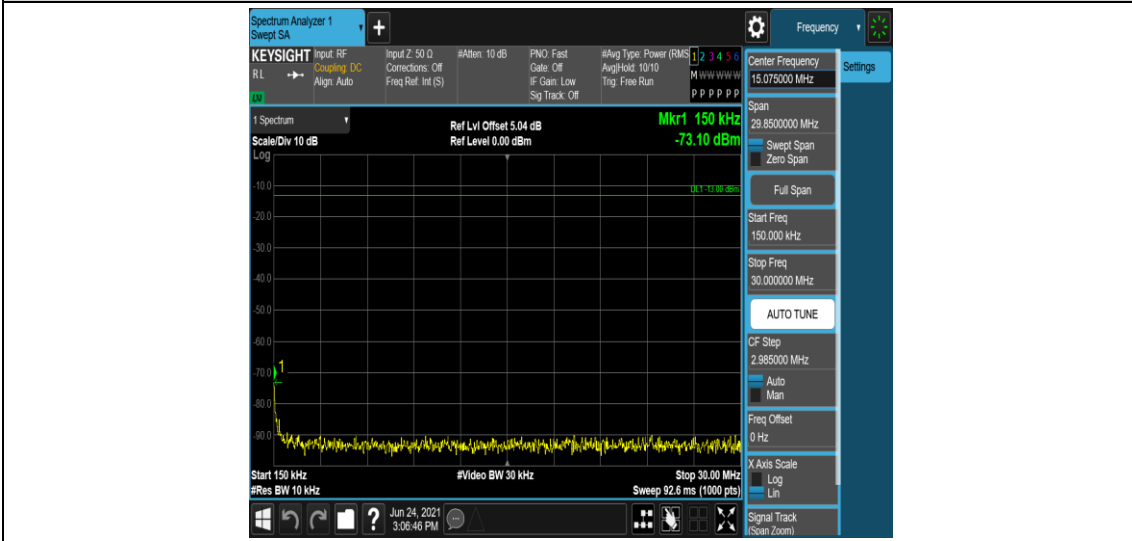

Band4-3MHz-16QAM-20175-1RB#0-Range1:0.009~0.15MHz

Band4-3MHz-16QAM-20175-1RB#0-Range2:0.15~30MHz

Band4-3MHz-16QAM-20175-1RB#0-Range3:30~1000MHz

Band4-3MHz-16QAM-20175-1RB#0-Range4:1000~2000MHz

Band4-3MHz-16QAM-20175-1RB#0-Range5:2000~20000MHz

Band4-3MHz-16QAM-20385-1RB#0-Range1:0.009~0.15MHz

Band4-3MHz-16QAM-20385-1RB#0-Range2:0.15~30MHz

Band4-3MHz-16QAM-20385-1RB#0-Range3:30~100MHz

Band4-3MHz-16QAM-20385-1RB#0-Range4:1000~2000MHz

Band4-3MHz-16QAM-20385-1RB#0-Range5:2000~20000MHz