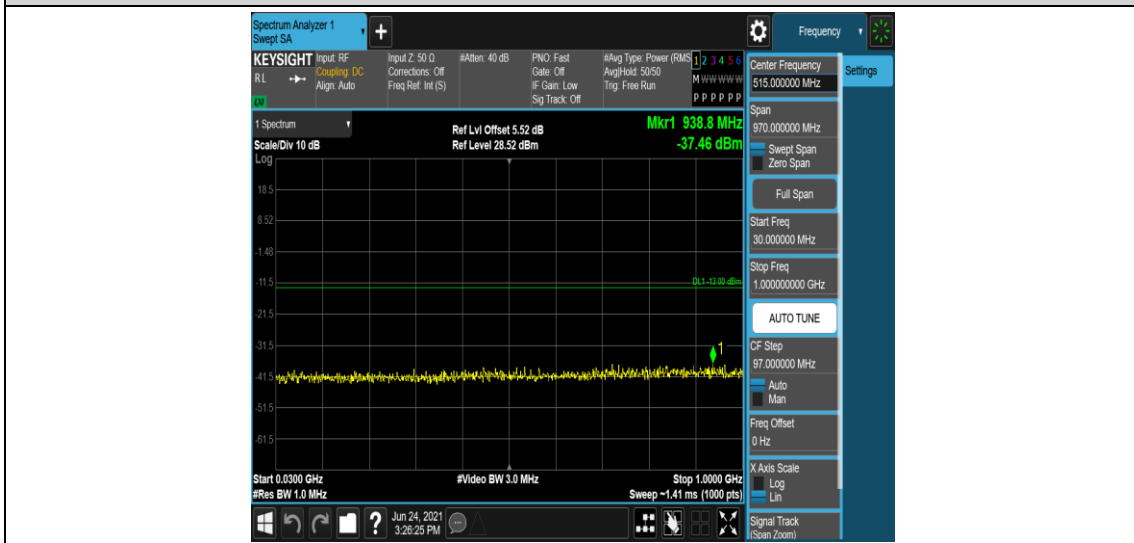

Band4-5MHz-QPSK-20175-1RB#0-Range1:0.009~0.15MHz

Band4-5MHz-QPSK-20175-1RB#0-Range2:0.15~30MHz

Band4-5MHz-QPSK-20175-1RB#0-Range3:30~1000MHz

Band4-5MHz-QPSK-20175-1RB#0-Range4:1 000~2000MHz

Band4-5MHz-QPSK-20175-1RB#0-Range5:2000~2000MHz

Band4-5MHz-QPSK-20375-1RB#0-Range1:0.009~0.15MHz

Band4-5MHz-QPSK-20375-1RB#0-Range2:0.15~30MHz

Band4-5MHz-QPSK-20375-1RB#0-Range3:30~1000MHz

Band4-5MHz-QPSK-20375-1RB#0-Range4:1000~2000MHz

Band4-5MHz-QPSK-20375-1RB#0-Range5:2000~20000MHz