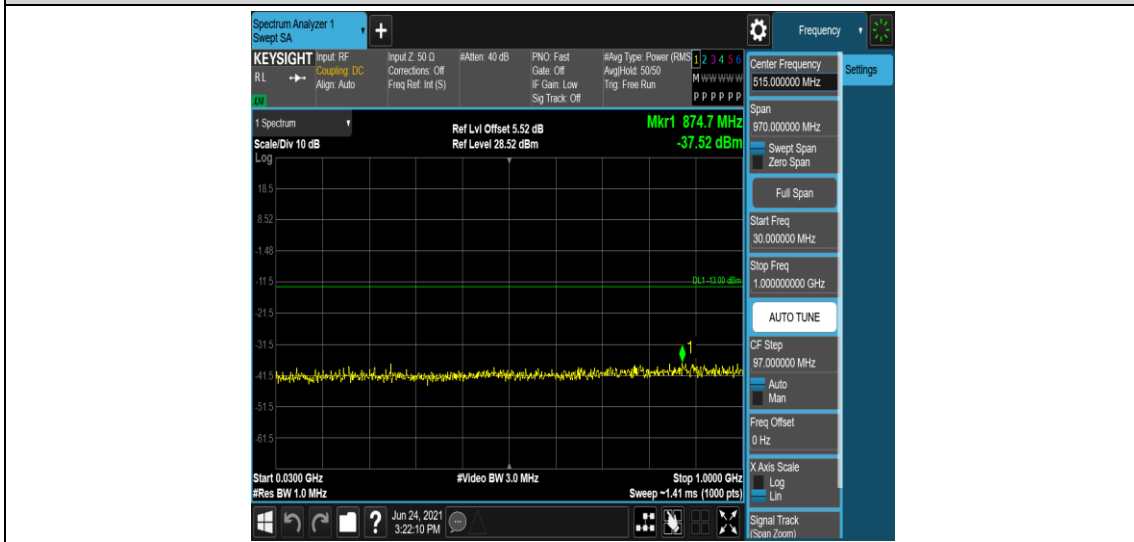

Band4-5MHz-QPSK-19975-1RB#0-Range3:30~1000MHz

Band4-5MHz-QPSK-19975-1RB#0-Range4:1000~2000MHz