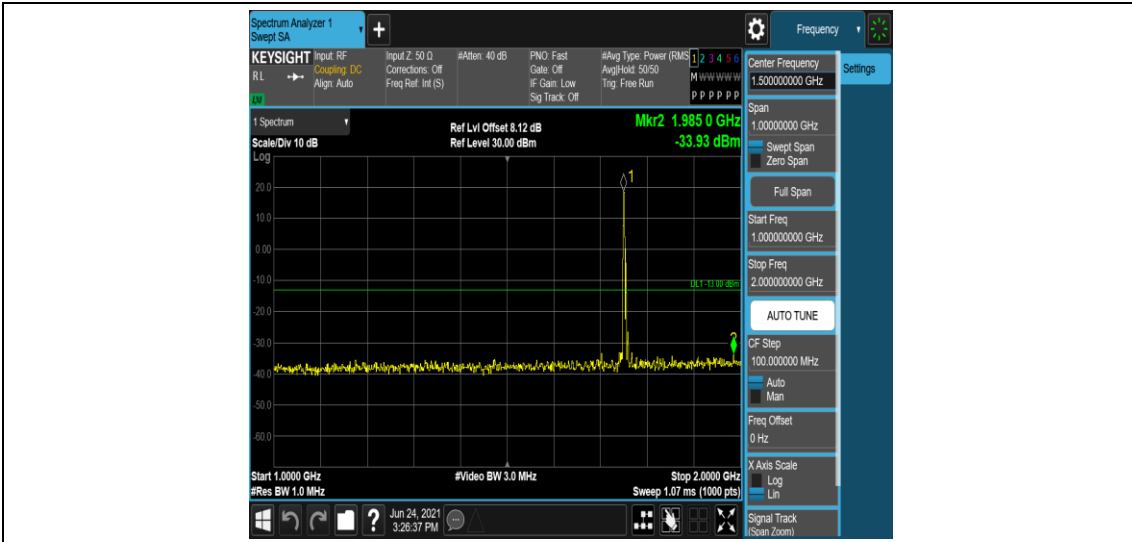

Band4-5MHz-QPSK-20375-1RB#0-Range1:0.009~0.15MHz

Band4-5MHz-QPSK-20375-1RB#0-Range2:0.15~30MHz

Band4-5MHz-QPSK-20375-1RB#0-Range3:30~1000MHz

Band4-5MHz-QPSK-20375-1RB#0-Range4:1000~2000MHz

Band4-5MHz-QPSK-20375-1RB#0-Range5:2000~20000MHz

Band4-5MHz-16QAM-19975-1RB#0-Range1:0.009~0.15MHz

Band4-5MHz-16QAM-19975-1RB#0-Range2:0.15~30MHz

Band4-5MHz-16QAM-19975-1RB#0-Range3:30~1000MHz

Band4-5MHz-16QAM-19975-1RB#0-Range4:1000~2000MHz

Band4-5MHz-16QAM-19975-1RB#0-Range5:2000~20000MHz