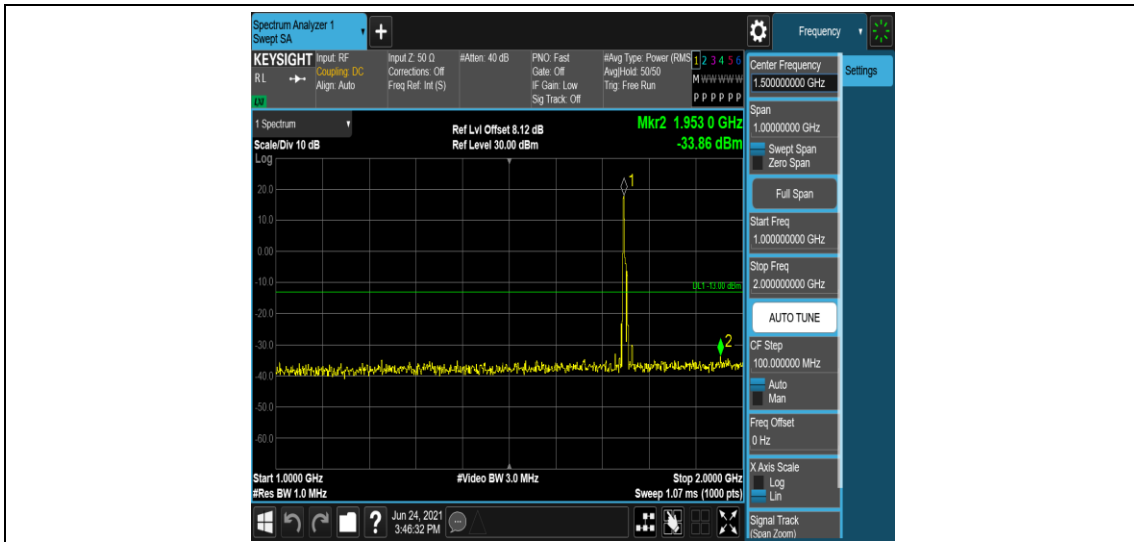

Band4-10MHz-QPSK-20350-1RB#0-Range1:0.009~0.15MHz

Band4-10MHz-QPSK-20350-1RB#0-Range2:0.15~30MHz

Band4-10MHz-QPSK-20350-1RB#0-Range3:30~1000MHz

Band4-10MHz-QPSK-20350-1RB#0-Range4:1000~2000MHz

Band4-10MHz-QPSK-20350-1RB#0-Range5:2000~20000MHz

Band4-10MHz-16QAM-20000-1RB#0-Range1:0.009~0.15MHz

Band4-10MHz-16QAM-20000-1RB#0-Range2:0.15~30MHz

Band4-10MHz-16QAM-20000-1RB#0-Range3:30~1000MHz

Band4-10MHz-16QAM-20000-1RB#0-Range4:1000~2000MHz

Band4-10MHz-16QAM-20000-1RB#0-Range5:2000~20000MHz