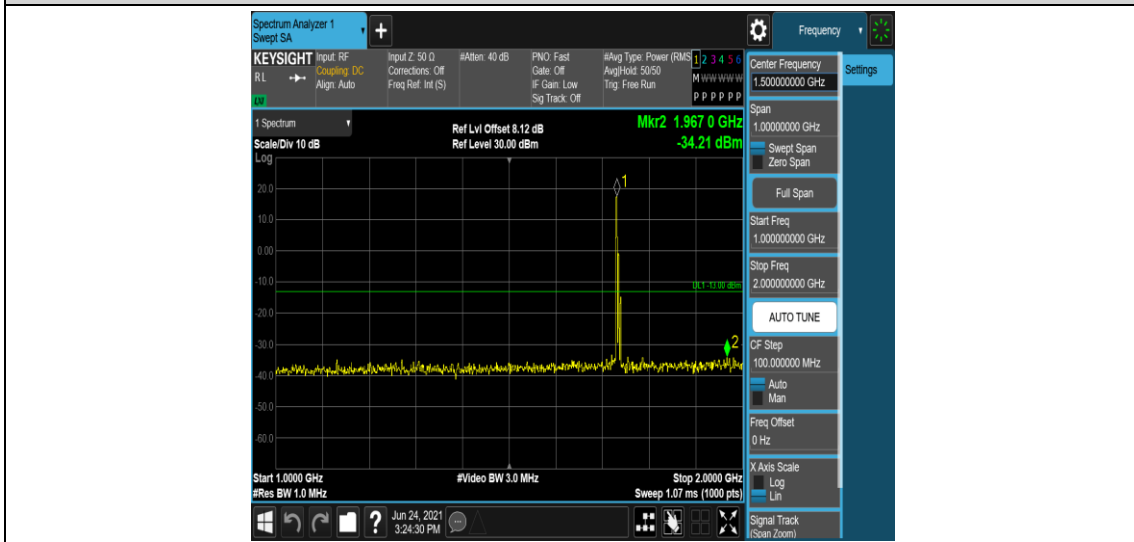

Band4-5MHz-QPSK-20175-1RB#0-Range1:0.009~0.15MHz

Band4-5MHz-QPSK-20175-1RB#0-Range2:0.15~30MHz

Band4-5MHz-QPSK-20175-1RB#0-Range3:30~1000MHz

Band4-5MHz-QPSK-20175-1RB#0-Range4:1 000~2000MHz

Band4-5MHz-QPSK-20175-1RB#0-Range5:2000~2000MHz

Band4-5MHz-QPSK-20375-1RB#0-Range1:0.009~0.15MHz

Band4-5MHz-QPSK-20375-1RB#0-Range2:0.15~30MHz

Band4-5MHz-QPSK-20375-1RB#0-Range3:30~1000MHz

Band4-5MHz-QPSK-20375-1RB#0-Range4:1000~2000MHz

Band4-5MHz-QPSK-20375-1RB#0-Range5:2000~20000MHz