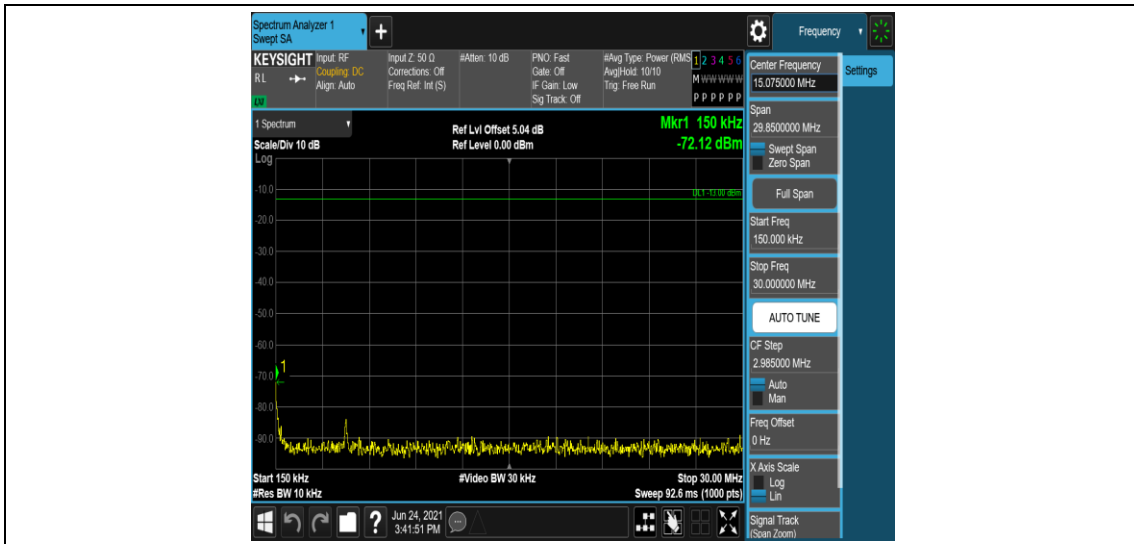

Band4-5MHz-16QAM-20375-1RB#0-Range1:0.009~0.15MHz

Band4-5MHz-16QAM-20375-1RB#0-Range2:0.15~30MHz

Band4-5MHz-16QAM-20375-1RB#0-Range3:30~100MHz

Band4-5MHz-16QAM-20375-1RB#0-Range4:1000~2000MHz

Band4-5MHz-16QAM-20375-1RB#0-Range5:2000~20000MHz

Band4-10MHz-QPSK-20000-1RB#0-Range1:0.009~0.15MHz

Band4-10MHz-QPSK-20000-1RB#0-Range2:0.15~30MHz

Band4-10MHz-QPSK-20000-1RB#0-Range3:30~1000MHz

Band4-10MHz-QPSK-20000-1RB#0-Range4:1000~2000MHz

Band4-10MHz-QPSK-20000-1RB#0-Range5:2000~20000MHz