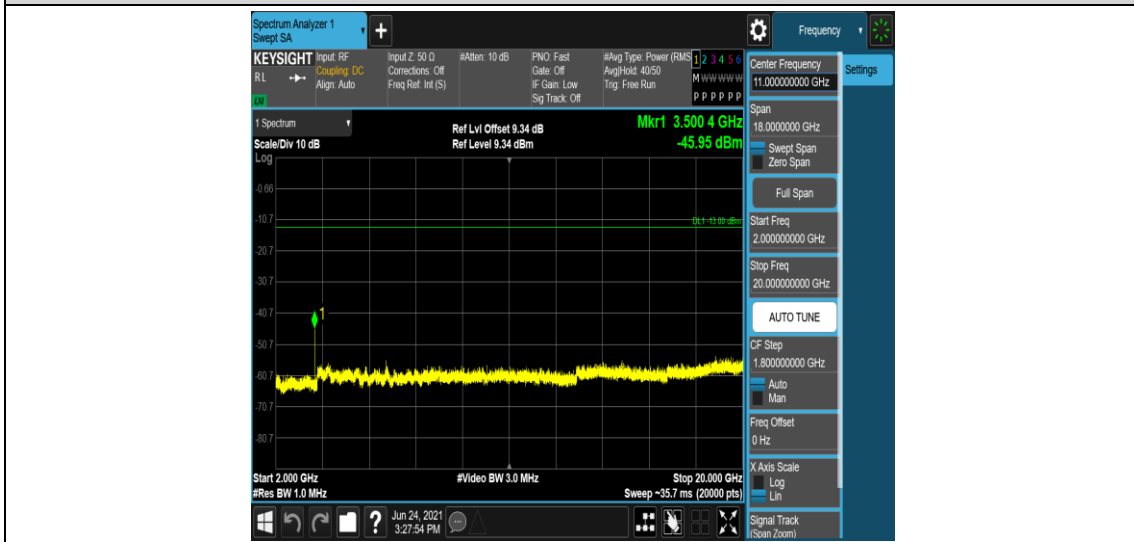

Band4-5MHz-16QAM-20375-1RB#0-Range1:0.009~0.15MHz

Band4-5MHz-16QAM-20375-1RB#0-Range2:0.15~30MHz

Band4-5MHz-16QAM-20375-1RB#0-Range3:30~100MHz

Band4-5MHz-16QAM-20375-1RB#0-Range4:1000~2000MHz

Band4-5MHz-16QAM-20375-1RB#0-Range5:2000~20000MHz

Band4-10MHz-QPSK-20000-1RB#0-Range1:0.009~0.15MHz

Band4-10MHz-QPSK-20000-1RB#0-Range2:0.15~30MHz

Band4-10MHz-QPSK-20000-1RB#0-Range3:30~1000MHz

Band4-10MHz-QPSK-20000-1RB#0-Range4:1000~2000MHz

Band4-10MHz-QPSK-20000-1RB#0-Range5:2000~20000MHz