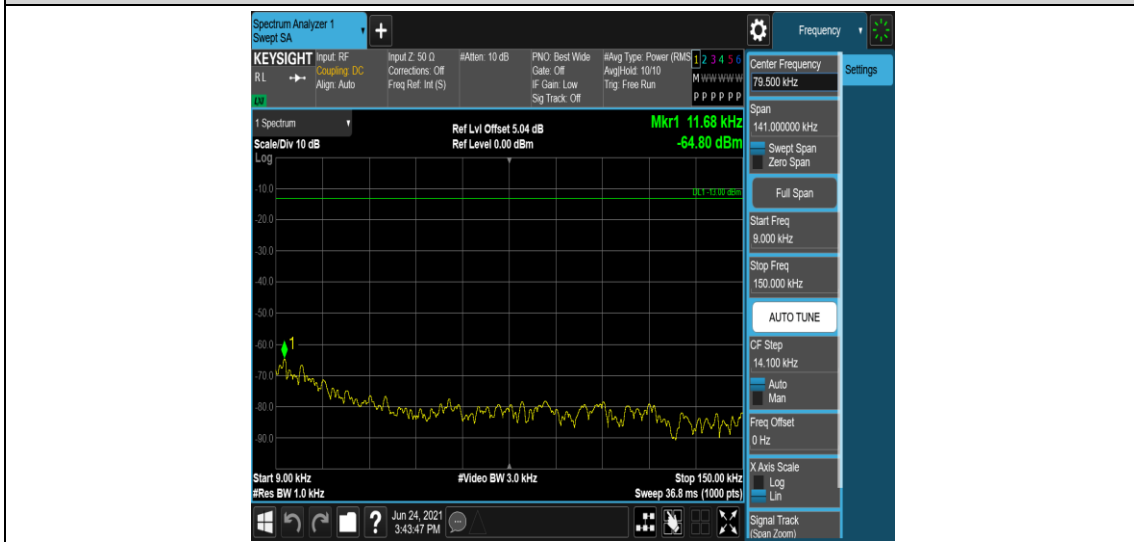

Band4-10MHz-QPSK-20000-1RB#0-Range1:0.009~0.15MHz

Band4-10MHz-QPSK-20000-1RB#0-Range2:0.15~30MHz

Band4-10MHz-QPSK-20000-1RB#0-Range3:30~1000MHz

Band4-10MHz-QPSK-20000-1RB#0-Range4:1000~2000MHz

Band4-10MHz-QPSK-20000-1RB#0-Range5:2000~20000MHz

Band4-10MHz-QPSK-20175-1RB#0-Range1:0.009~0.15MHz

Band4-10MHz-QPSK-20175-1RB#0-Range2:0.15~30MHz

Band4-10MHz-QPSK-20175-1RB#0-Range3:30~1000MHz

Band4-10MHz-QPSK-20175-1RB#0-Range4:1000~2000MHz

Band4-10MHz-QPSK-20175-1RB#0-Range5:2000~20000MHz