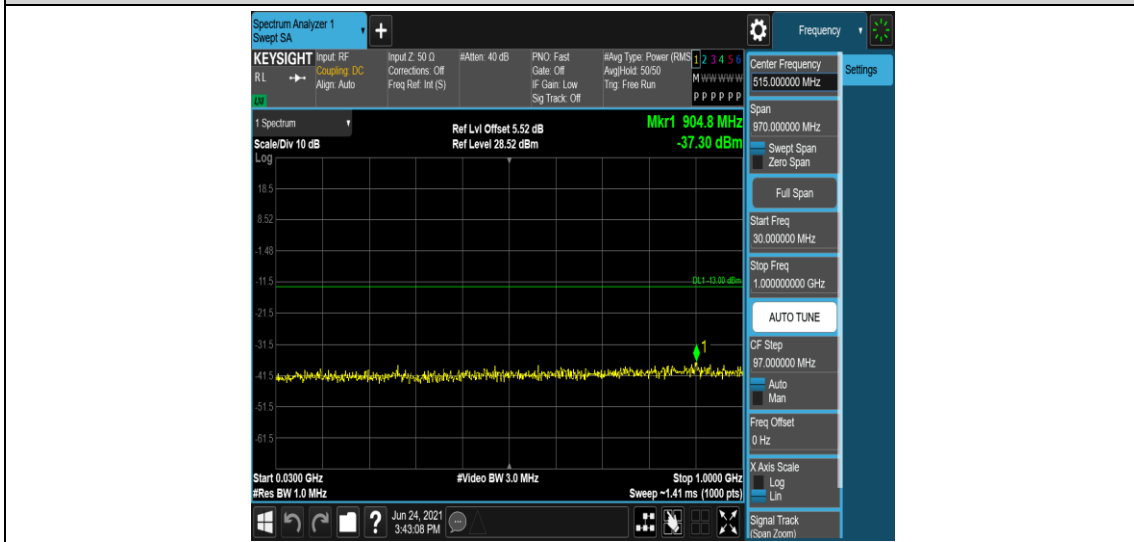

Band4-10MHz-QPSK-20350-1RB#0-Range1:0.009~0.15MHz

Band4-10MHz-QPSK-20350-1RB#0-Range2:0.15~30MHz

Band4-10MHz-QPSK-20350-1RB#0-Range3:30~1000MHz

Band4-10MHz-QPSK-20350-1RB#0-Range4:1000~2000MHz

Band4-10MHz-QPSK-20350-1RB#0-Range5:2000~20000MHz

Band4-10MHz-16QAM-20000-1RB#0-Range1:0.009~0.15MHz

Band4-10MHz-16QAM-20000-1RB#0-Range2:0.15~30MHz

Band4-10MHz-16QAM-20000-1RB#0-Range3:30~1000MHz

Band4-10MHz-16QAM-20000-1RB#0-Range4:1000~2000MHz

Band4-10MHz-16QAM-20000-1RB#0-Range5:2000~20000MHz