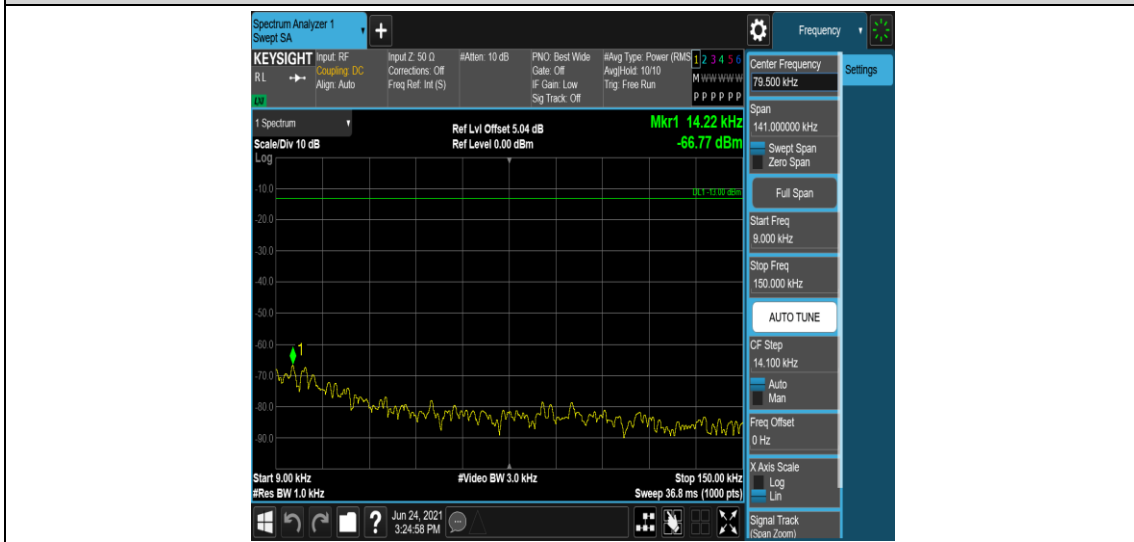

Band4-5MHz-16QAM-19975-1RB#0-Range1:0.009~0.15MHz

Band4-5MHz-16QAM-19975-1RB#0-Range2:0.15~30MHz

Band4-5MHz-16QAM-19975-1RB#0-Range3:30~1000MHz

Band4-5MHz-16QAM-19975-1RB#0-Range4:1000~2000MHz

Band4-5MHz-16QAM-19975-1RB#0-Range5:2000~20000MHz

Band4-5MHz-16QAM-20175-1RB#0-Range1:0.009~0.15MHz

Band4-5MHz-16QAM-20175-1RB#0-Range2:0.15~30MHz

Band4-5MHz-16QAM-20175-1RB#0-Range3:30~1000MHz

Band4-5MHz-16QAM-20175-1RB#0-Range4:1000~2000MHz

Band4-5MHz-16QAM-20175-1RB#0-Range5:2000~20000MHz