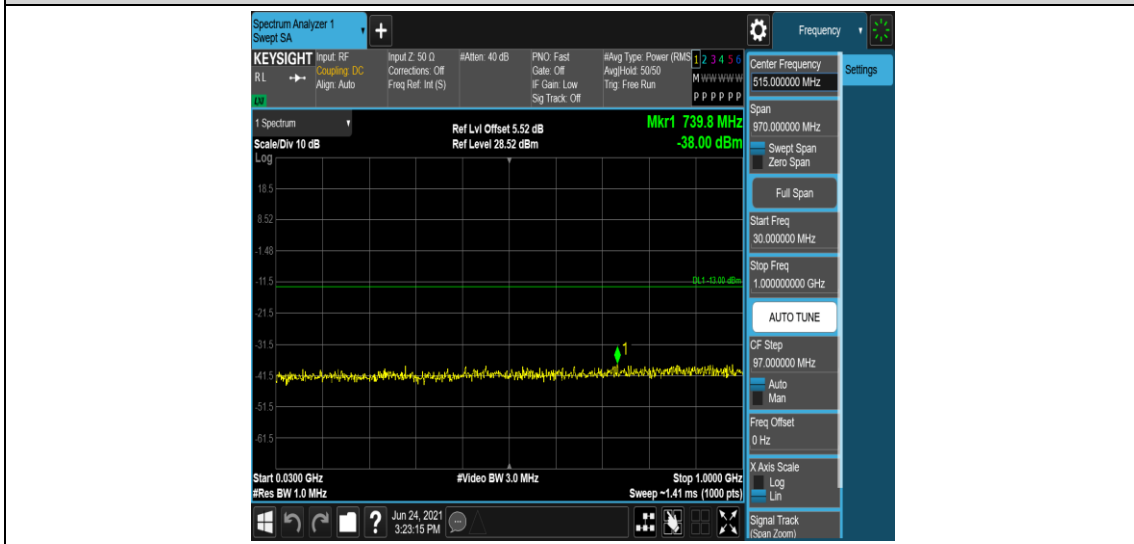

Band4-5MHz-QPSK-20375-1RB#0-Range1:0.009~0.15MHz

Band4-5MHz-QPSK-20375-1RB#0-Range2:0.15~30MHz

Band4-5MHz-QPSK-20375-1RB#0-Range3:30~1000MHz

Band4-5MHz-QPSK-20375-1RB#0-Range4:1000~2000MHz

Band4-5MHz-QPSK-20375-1RB#0-Range5:2000~20000MHz

Band4-5MHz-16QAM-19975-1RB#0-Range1:0.009~0.15MHz

Band4-5MHz-16QAM-19975-1RB#0-Range2:0.15~30MHz

Band4-5MHz-16QAM-19975-1RB#0-Range3:30~1000MHz

Band4-5MHz-16QAM-19975-1RB#0-Range4:1000~2000MHz

Band4-5MHz-16QAM-19975-1RB#0-Range5:2000~20000MHz