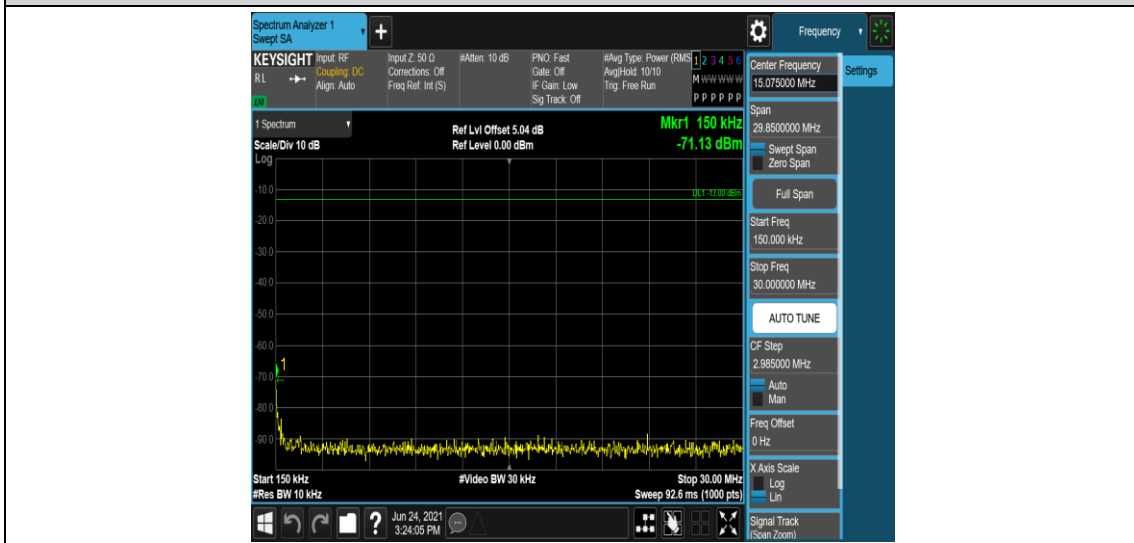

Band4-3MHz-16QAM-20385-1RB#0-Range1:0.009~0.15MHz

Band4-3MHz-16QAM-20385-1RB#0-Range2:0.15~30MHz

Band4-3MHz-16QAM-20385-1RB#0-Range3:30~100MHz

Band4-3MHz-16QAM-20385-1RB#0-Range4:1000~2000MHz

Band4-3MHz-16QAM-20385-1RB#0-Range5:2000~20000MHz

Band4-5MHz-QPSK-19975-1RB#0-Range1:0.009~0.15MHz

Band4-5MHz-QPSK-19975-1RB#0-Range2:0.15~30MHz

Band4-5MHz-QPSK-19975-1RB#0-Range3:30~1000MHz

Band4-5MHz-QPSK-19975-1RB#0-Range4:1000~2000MHz

Band4-5MHz-QPSK-19975-1RB#0-Range5:2000~20000MHz

Band4-5MHz-QPSK-20175-1RB#0-Range1:0.009~0.15MHz

Band4-5MHz-QPSK-20175-1RB#0-Range2:0.15~30MHz

Band4-5MHz-QPSK-20175-1RB#0-Range3:30~1000MHz

Band4-5MHz-QPSK-20175-1RB#0-Range4:1 000~2000MHz

Band4-5MHz-QPSK-20175-1RB#0-Range5:2000~2000MHz