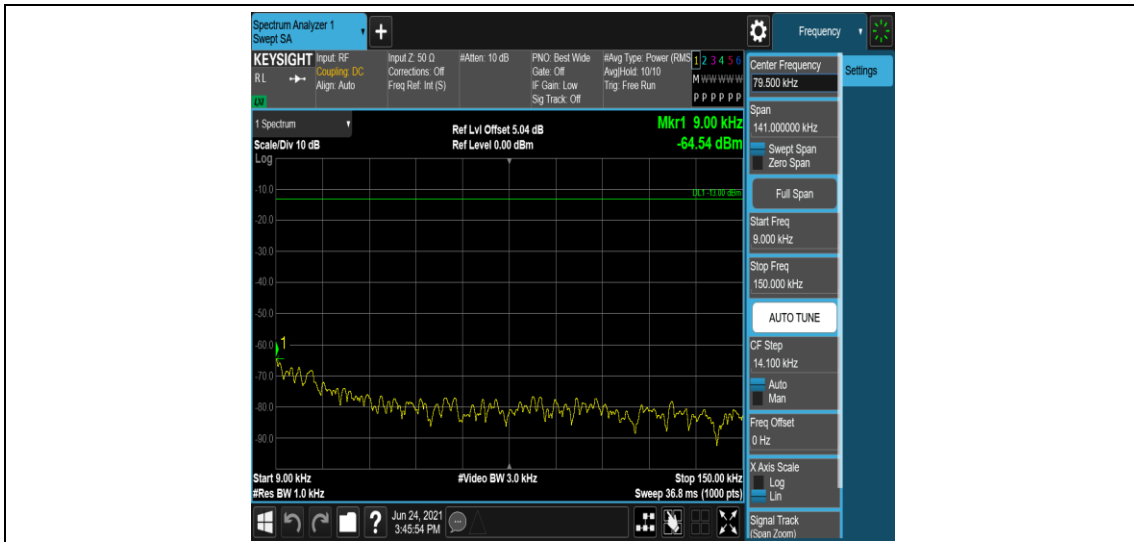

Band4-10MHz-QPSK-20175-1RB#0-Range1:0.009~0.15MHz

Band4-10MHz-QPSK-20175-1RB#0-Range2:0.15~30MHz

Band4-10MHz-QPSK-20175-1RB#0-Range3:30~1000MHz

Band4-10MHz-QPSK-20175-1RB#0-Range4:1000~2000MHz

Band4-10MHz-QPSK-20175-1RB#0-Range5:2000~20000MHz

Band4-10MHz-QPSK-20350-1RB#0-Range1:0.009~0.15MHz

Band4-10MHz-QPSK-20350-1RB#0-Range2:0.15~30MHz

Band4-10MHz-QPSK-20350-1RB#0-Range3:30~1000MHz

Band4-10MHz-QPSK-20350-1RB#0-Range4:1000~2000MHz

Band4-10MHz-QPSK-20350-1RB#0-Range5:2000~20000MHz