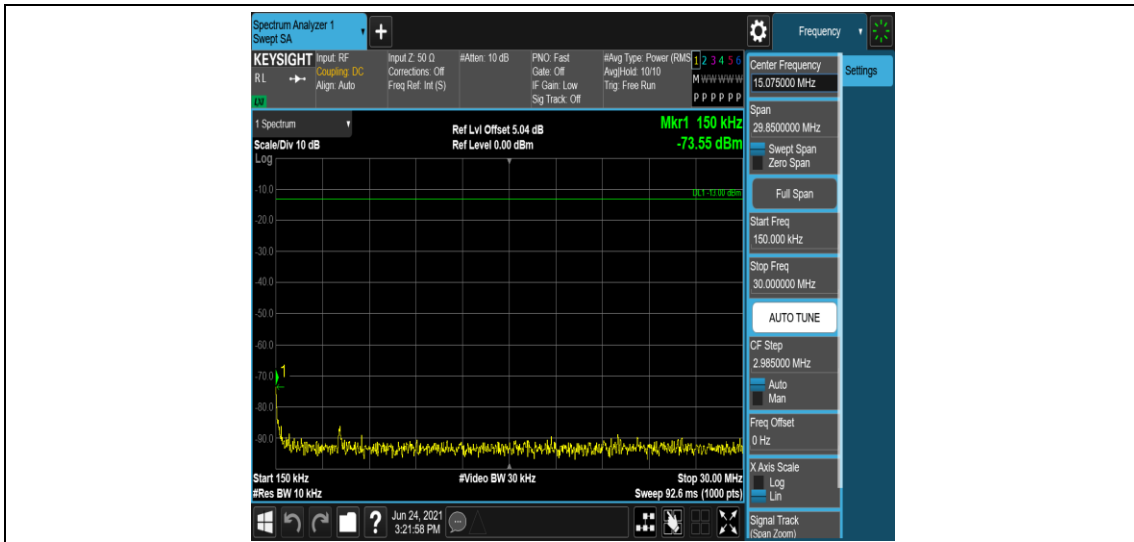

Band4-3MHz-16QAM-20175-1RB#0-Range1:0.009~0.15MHz

Band4-3MHz-16QAM-20175-1RB#0-Range2:0.15~30MHz

Band4-3MHz-16QAM-20175-1RB#0-Range3:30~1000MHz

Band4-3MHz-16QAM-20175-1RB#0-Range4:1000~2000MHz

Band4-3MHz-16QAM-20175-1RB#0-Range5:2000~20000MHz

Band4-3MHz-16QAM-20385-1RB#0-Range1:0.009~0.15MHz

Band4-3MHz-16QAM-20385-1RB#0-Range2:0.15~30MHz

Band4-3MHz-16QAM-20385-1RB#0-Range3:30~100MHz

Band4-3MHz-16QAM-20385-1RB#0-Range4:1000~2000MHz

Band4-3MHz-16QAM-20385-1RB#0-Range5:2000~20000MHz

Band4-5MHz-QPSK-19975-1RB#0-Range1:0.009~0.15MHz

Band4-5MHz-QPSK-19975-1RB#0-Range2:0.15~30MHz

Band4-5MHz-QPSK-19975-1RB#0-Range3:30~1000MHz

Band4-5MHz-QPSK-19975-1RB#0-Range4:1000~2000MHz

Band4-5MHz-QPSK-19975-1RB#0-Range5:2000~20000MHz