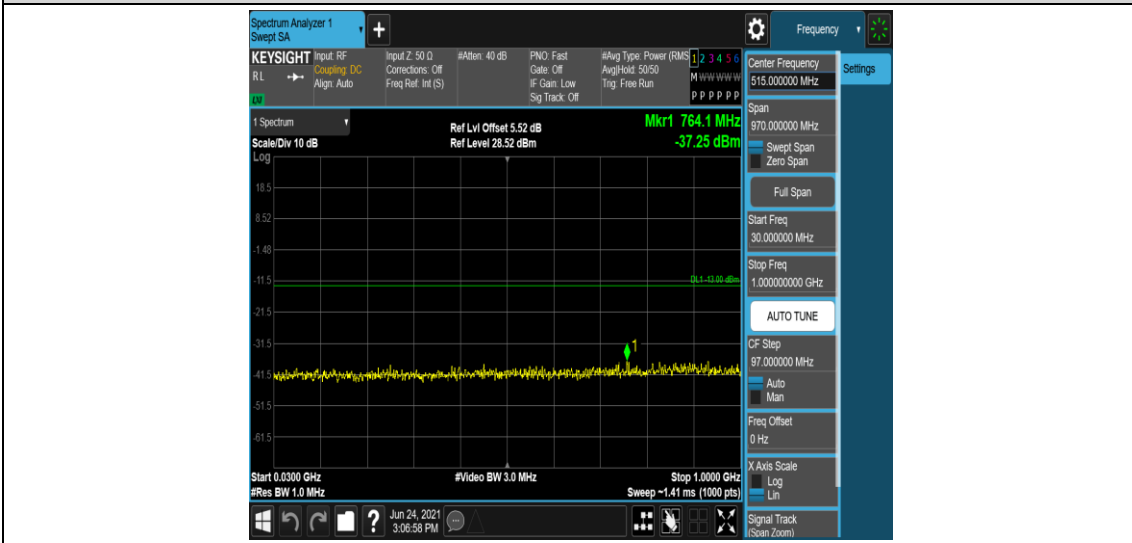

Band4-3MHz-16QAM-20175-1RB#0-Range1:0.009~0.15MHz

Band4-3MHz-16QAM-20175-1RB#0-Range2:0.15~30MHz

Band4-3MHz-16QAM-20175-1RB#0-Range3:30~1000MHz

Band4-3MHz-16QAM-20175-1RB#0-Range4:1000~2000MHz

Band4-3MHz-16QAM-20175-1RB#0-Range5:2000~20000MHz

Band4-3MHz-16QAM-20385-1RB#0-Range1:0.009~0.15MHz

Band4-3MHz-16QAM-20385-1RB#0-Range2:0.15~30MHz

Band4-3MHz-16QAM-20385-1RB#0-Range3:30~100MHz

Band4-3MHz-16QAM-20385-1RB#0-Range4:1000~2000MHz

Band4-3MHz-16QAM-20385-1RB#0-Range5:2000~20000MHz