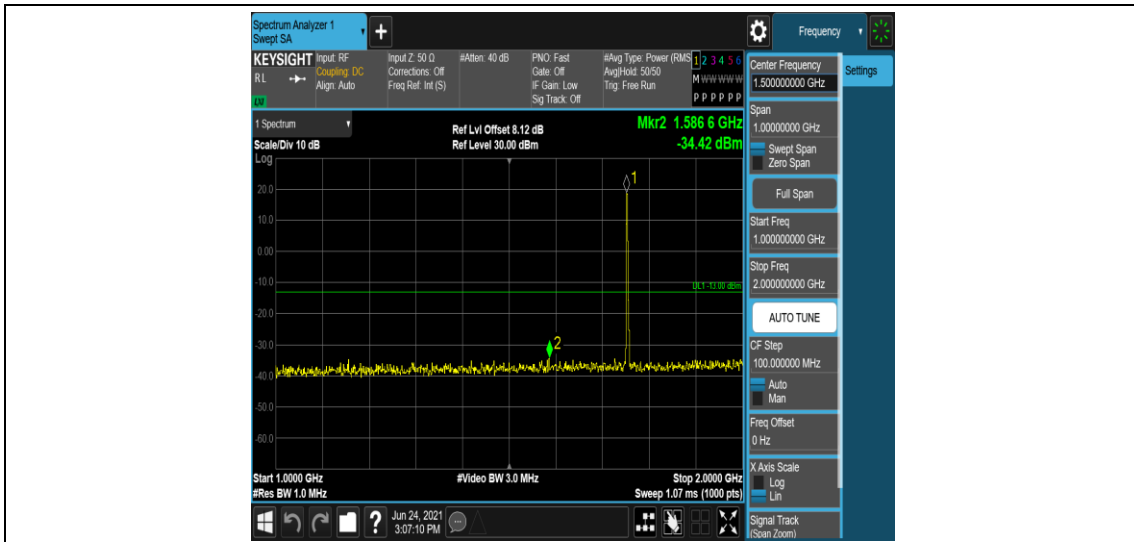

Band4-3MHz-16QAM-20385-1RB#0-Range1:0.009~0.15MHz

Band4-3MHz-16QAM-20385-1RB#0-Range2:0.15~30MHz

Band4-3MHz-16QAM-20385-1RB#0-Range3:30~100MHz

Band4-3MHz-16QAM-20385-1RB#0-Range4:1000~2000MHz

Band4-3MHz-16QAM-20385-1RB#0-Range5:2000~20000MHz