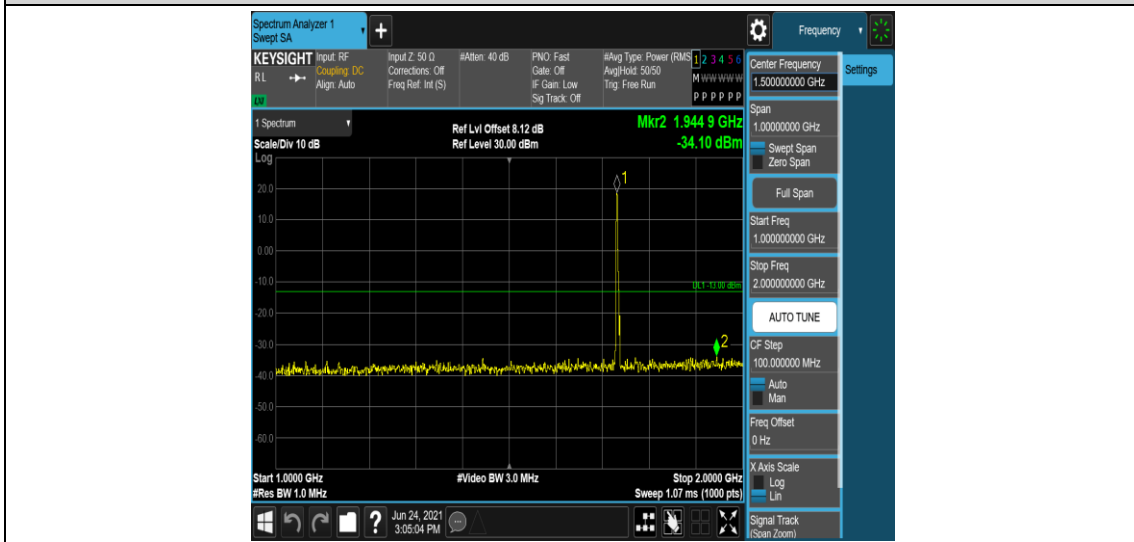

Band4-3MHz-16QAM-20175-1RB#0-Range1:0.009~0.15MHz

Band4-3MHz-16QAM-20175-1RB#0-Range2:0.15~30MHz

Band4-3MHz-16QAM-20175-1RB#0-Range3:30~1000MHz

Band4-3MHz-16QAM-20175-1RB#0-Range4:1000~2000MHz

Band4-3MHz-16QAM-20175-1RB#0-Range5:2000~20000MHz

Band4-3MHz-16QAM-20385-1RB#0-Range1:0.009~0.15MHz

Band4-3MHz-16QAM-20385-1RB#0-Range2:0.15~30MHz

Band4-3MHz-16QAM-20385-1RB#0-Range3:30~100MHz

Band4-3MHz-16QAM-20385-1RB#0-Range4:1000~2000MHz

Band4-3MHz-16QAM-20385-1RB#0-Range5:2000~20000MHz