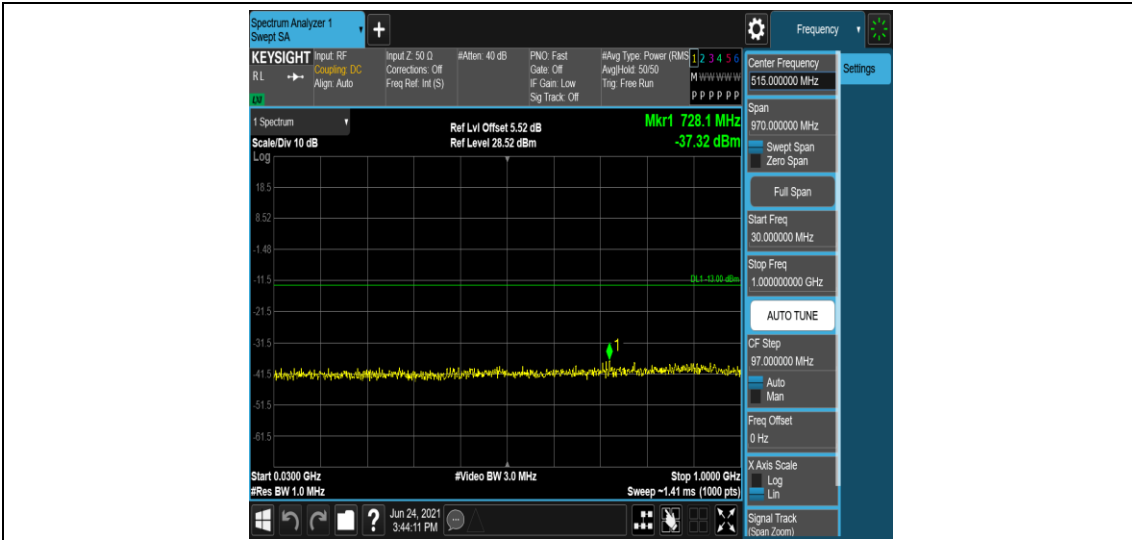

Band4-10MHz-QPSK-20000-1RB#0-Range1:0.009~0.15MHz

Band4-10MHz-QPSK-20000-1RB#0-Range2:0.15~30MHz

Band4-10MHz-QPSK-20000-1RB#0-Range3:30~1000MHz

Band4-10MHz-QPSK-20000-1RB#0-Range4:1000~2000MHz

Band4-10MHz-QPSK-20000-1RB#0-Range5:2000~20000MHz

Band4-10MHz-QPSK-20175-1RB#0-Range1:0.009~0.15MHz

Band4-10MHz-QPSK-20175-1RB#0-Range2:0.15~30MHz

Band4-10MHz-QPSK-20175-1RB#0-Range3:30~1000MHz

Band4-10MHz-QPSK-20175-1RB#0-Range4:1000~2000MHz

Band4-10MHz-QPSK-20175-1RB#0-Range5:2000~20000MHz

Band4-10MHz-QPSK-20350-1RB#0-Range1:0.009~0.15MHz

Band4-10MHz-QPSK-20350-1RB#0-Range2:0.15~30MHz

Band4-10MHz-QPSK-20350-1RB#0-Range3:30~1000MHz

Band4-10MHz-QPSK-20350-1RB#0-Range4:1000~2000MHz

Band4-10MHz-QPSK-20350-1RB#0-Range5:2000~20000MHz