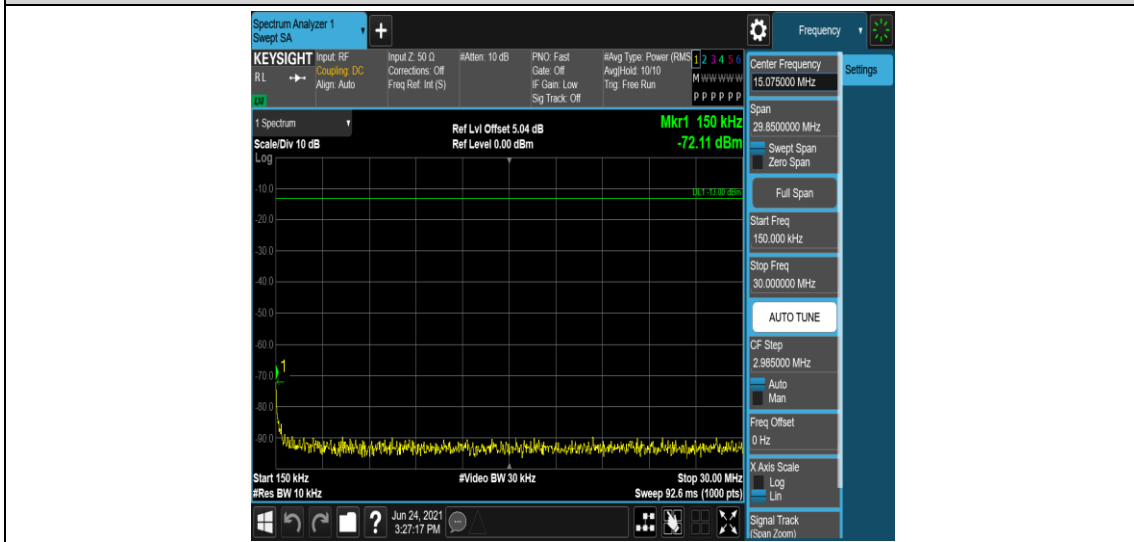

Band4-5MHz-16QAM-20175-1RB#0-Range1:0.009~0.15MHz

Band4-5MHz-16QAM-20175-1RB#0-Range2:0.15~30MHz

Band4-5MHz-16QAM-20175-1RB#0-Range3:30~1000MHz

Band4-5MHz-16QAM-20175-1RB#0-Range4:1000~2000MHz

Band4-5MHz-16QAM-20175-1RB#0-Range5:2000~20000MHz

Band4-5MHz-16QAM-20375-1RB#0-Range1:0.009~0.15MHz

Band4-5MHz-16QAM-20375-1RB#0-Range2:0.15~30MHz

Band4-5MHz-16QAM-20375-1RB#0-Range3:30~100MHz

Band4-5MHz-16QAM-20375-1RB#0-Range4:1000~2000MHz

Band4-5MHz-16QAM-20375-1RB#0-Range5:2000~20000MHz