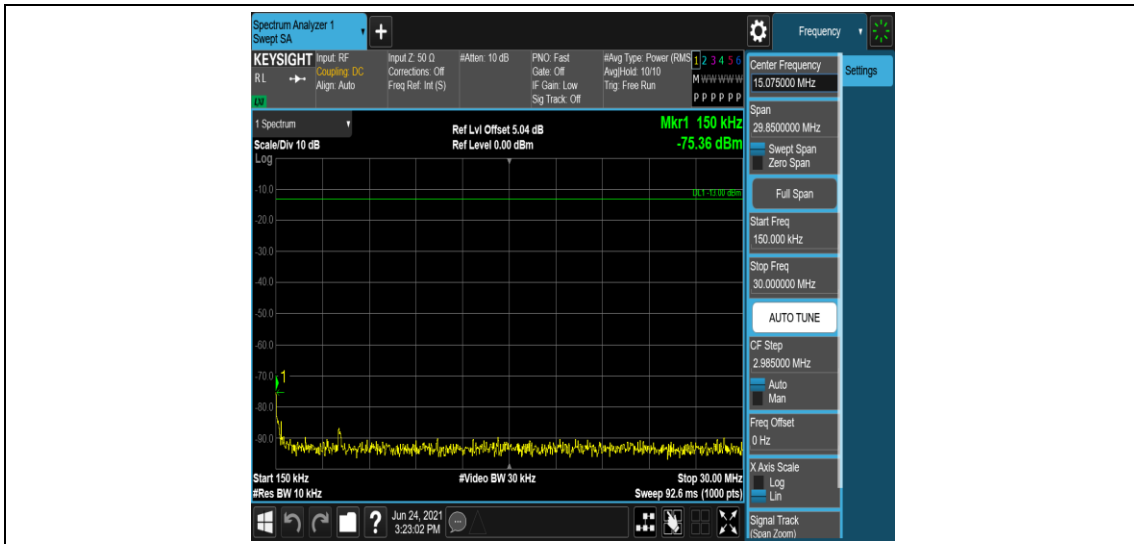

Band4-5MHz-QPSK-20375-1RB#0-Range1:0.009~0.15MHz

Band4-5MHz-QPSK-20375-1RB#0-Range2:0.15~30MHz

Band4-5MHz-QPSK-20375-1RB#0-Range3:30~1000MHz

Band4-5MHz-QPSK-20375-1RB#0-Range4:1000~2000MHz

Band4-5MHz-QPSK-20375-1RB#0-Range5:2000~20000MHz

Band4-5MHz-16QAM-19975-1RB#0-Range1:0.009~0.15MHz

Band4-5MHz-16QAM-19975-1RB#0-Range2:0.15~30MHz

Band4-5MHz-16QAM-19975-1RB#0-Range3:30~1000MHz

Band4-5MHz-16QAM-19975-1RB#0-Range4:1000~2000MHz

Band4-5MHz-16QAM-19975-1RB#0-Range5:2000~20000MHz