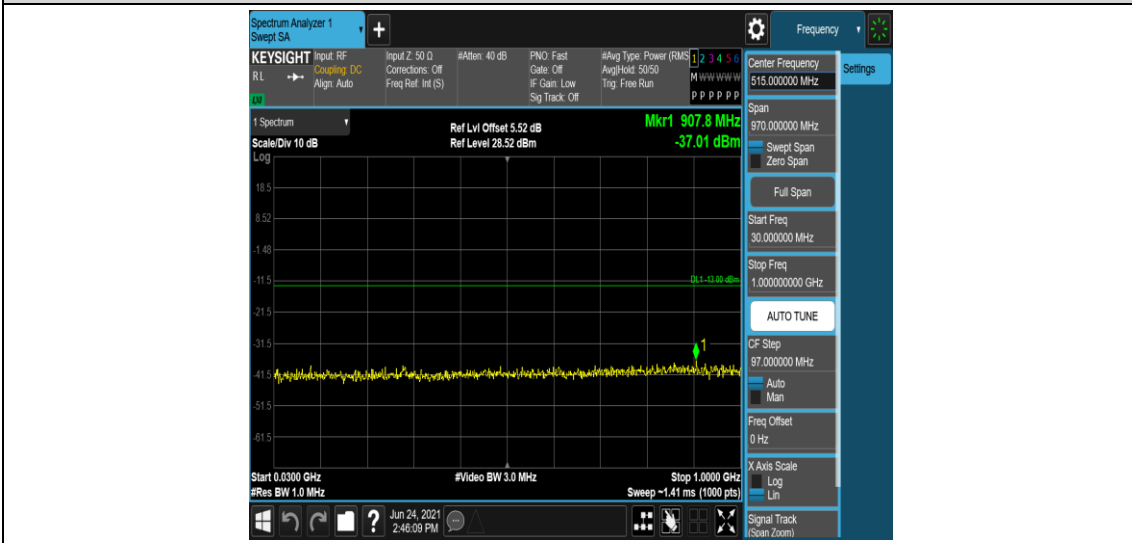

Band4-1.4MHz-QPSK-20393-1RB#0-Range3:30~1000MHz