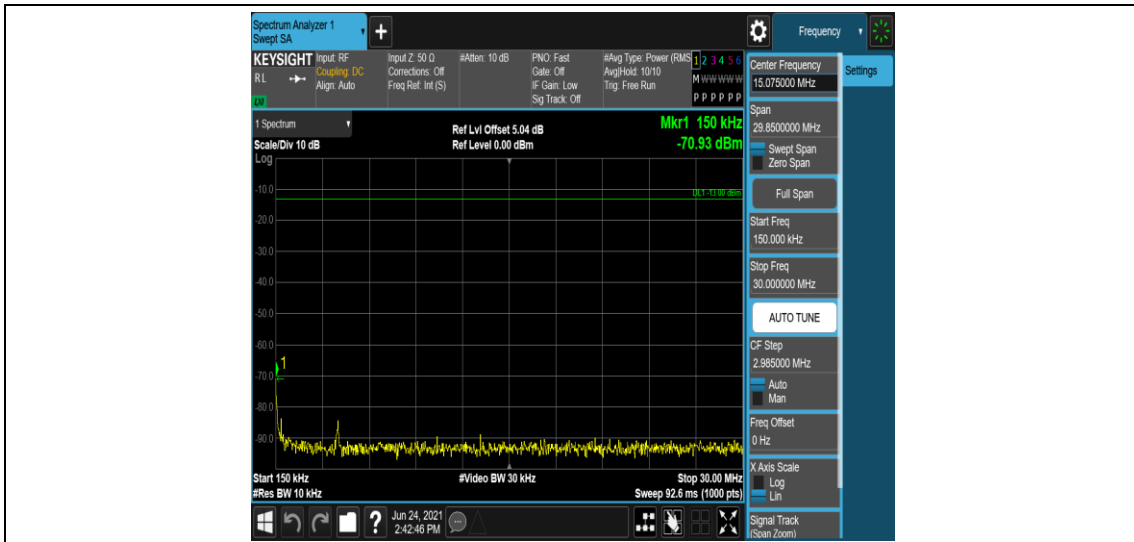

Band4-1.4MHz-QPSK-20393-1RB#0-Range2:0.15~30MHz

Band4-1.4MHz-QPSK-20393-1RB#0-Range3:30~1000MHz

Band4-1.4MHz-QPSK-20393-1RB#0-Range4:1000~2000MHz

Band4-1.4MHz-QPSK-20393-1RB#0-Range5:2000~20000MHz

Band4-1.4MHz-16QAM-19957-1RB#0-Range1:0.009~0.15MHz

Band4-1.4MHz-16QAM-19957-1RB#0-Range2:0.15~30MHz

Band4-1.4MHz-16QAM-19957-1RB#0-Range3:30~1000MHz

Band4-1.4MHz-16QAM-19957-1RB#0-Range4:1000~2000MHz

Band4-1.4MHz-16QAM-19957-1RB#0-Range5:2000~20000MHz

Band4-1.4MHz-16QAM-20175-1RB#0-Range1:0.009~0.15MHz