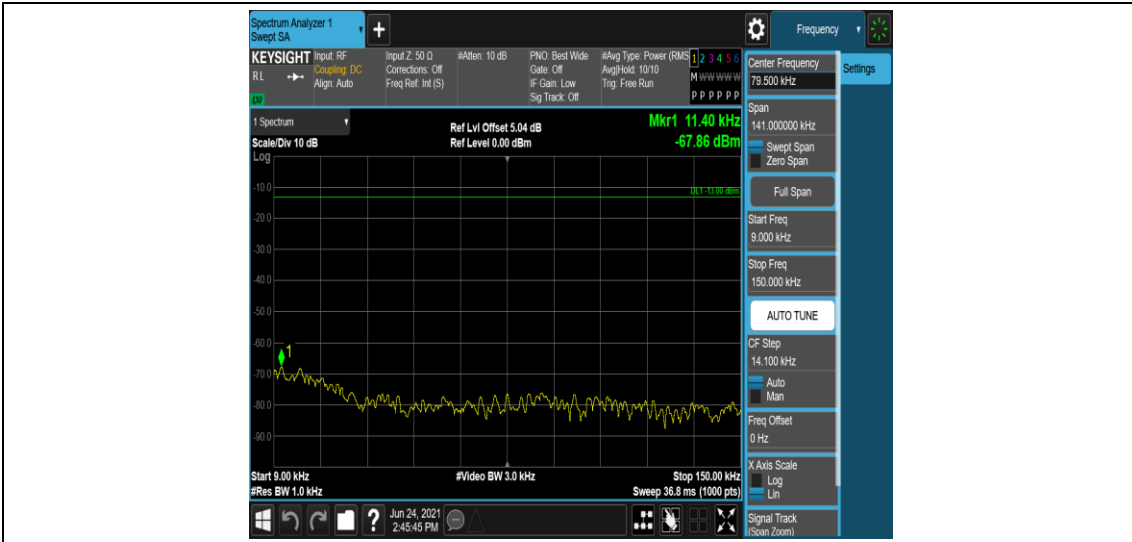

Band4-1.4MHz-QPSK-20175-1RB#0-Range2:0.15~30MHz

Band4-1.4MHz-QPSK-20175-1RB#0-Range3:30~1000MHz

Band4-1.4MHz-QPSK-20175-1RB#0-Range4:1000~2000MHz

Band4-1.4MHz-QPSK-20175-1RB#0-Range5:2000~20000MHz

Band4-1.4MHz-QPSK-20393-1RB#0-Range1:0.009~0.15MHz