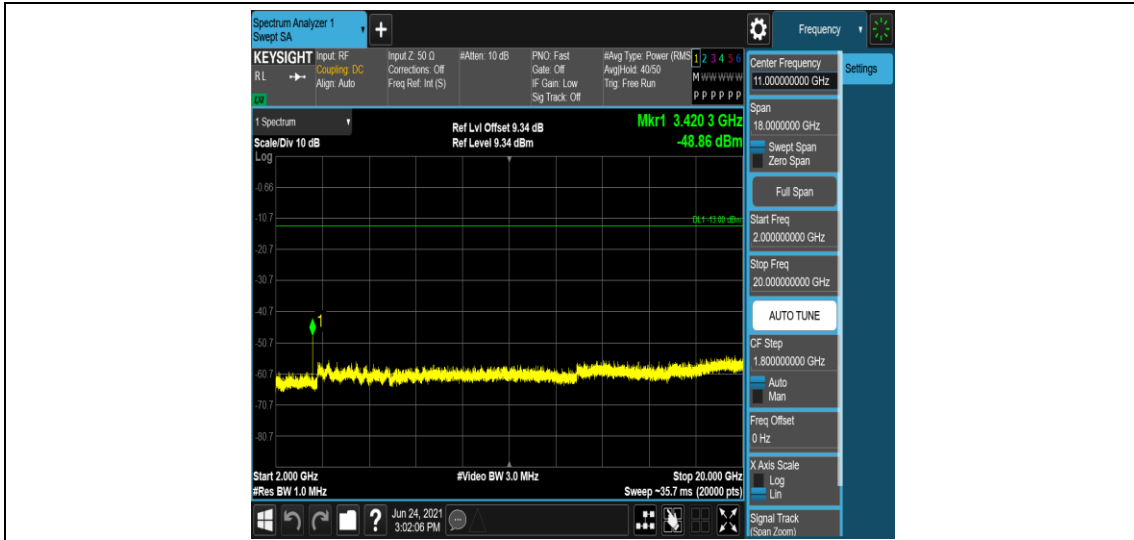

Band4-3MHz-QPSK-19965-1RB#0-Range2:0.15~30MHz

Band4-3MHz-QPSK-19965-1RB#0-Range3:30~1000MHz

Band4-3MHz-QPSK-19965-1RB#0-Range4:1000~2000MHz

Band4-3MHz-QPSK-19965-1RB#0-Range5:2000~20000MHz

Band4-3MHz-QPSK-20175-1RB#0-Range1:0.009~0.15MHz