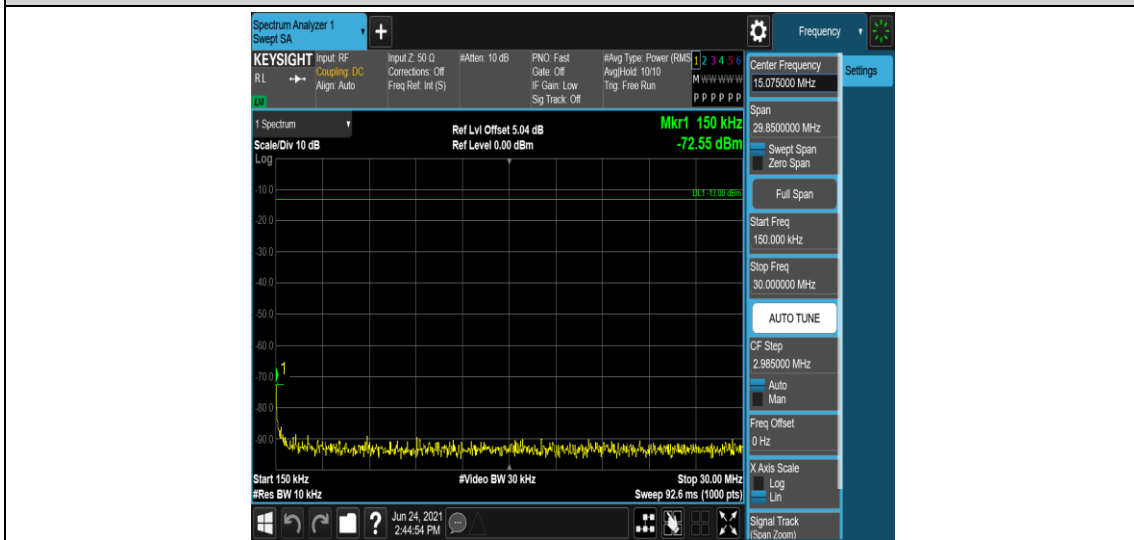

Band4-1.4MHz-16QAM-19957-1RB#0-Range2:0.15~30MHz

Band4-1.4MHz-16QAM-19957-1RB#0-Range3:30~1000MHz

Band4-1.4MHz-16QAM-19957-1RB#0-Range4:1000~2000MHz

Band4-1.4MHz-16QAM-19957-1RB#0-Range5:2000~20000MHz

Band4-1.4MHz-16QAM-20175-1RB#0-Range1:0.009~0.15MHz

Band4-1.4MHz-16QAM-20175-1RB#0-Range2:0.15~30MHz

Band4-1.4MHz-16QAM-20175-1RB#0-Range3:30~1000MHz

Band4-1.4MHz-16QAM-20175-1RB#0-Range4:1000~2000MHz

Band4-1.4MHz-16QAM-20175-1RB#0-Range5:2000~20000MHz

Band4-1.4MHz-16QAM-20393-1RB#0-Range1:0.009~0.15MHz