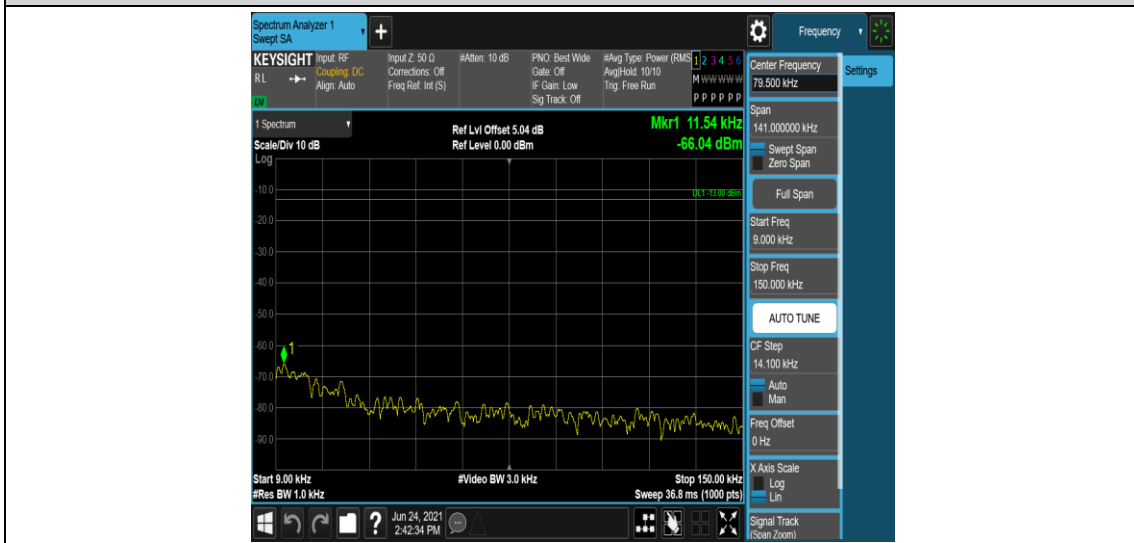

Band4-1.4MHz-QPSK-20393-1RB#0-Range2:0.15~30MHz

Band4-1.4MHz-QPSK-20393-1RB#0-Range3:30~1000MHz

Band4-1.4MHz-QPSK-20393-1RB#0-Range4:1000~2000MHz

Band4-1.4MHz-QPSK-20393-1RB#0-Range5:2000~20000MHz

Band4-1.4MHz-16QAM-19957-1RB#0-Range1:0.009~0.15MHz

Band4-1.4MHz-16QAM-19957-1RB#0-Range2:0.15~30MHz

Band4-1.4MHz-16QAM-19957-1RB#0-Range3:30~1000MHz

Band4-1.4MHz-16QAM-19957-1RB#0-Range4:1000~2000MHz

Band4-1.4MHz-16QAM-19957-1RB#0-Range5:2000~20000MHz

Band4-1.4MHz-16QAM-20175-1RB#0-Range1:0.009~0.15MHz