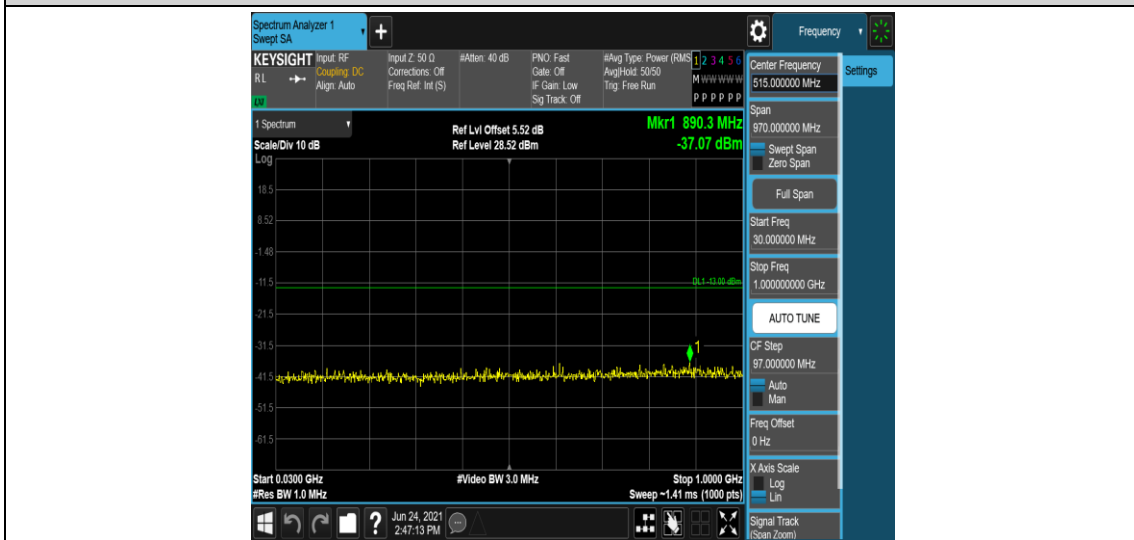

Band4-1.4MHz-16QAM-20175-1RB#0-Range2:0.15~30MHz

Band4-1.4MHz-16QAM-20175-1RB#0-Range3:30~1000MHz

Band4-1.4MHz-16QAM-20175-1RB#0-Range4:1000~2000MHz

Band4-1.4MHz-16QAM-20175-1RB#0-Range5:2000~20000MHz

Band4-1.4MHz-16QAM-20393-1RB#0-Range1:0.009~0.15MHz

Band4-1.4MHz-16QAM-20393-1RB#0-Range2:0.15~30MHz

Band4-1.4MHz-16QAM-20393-1RB#0-Range3:30~1000MHz

Band4-1.4MHz-16QAM-20393-1RB#0-Range4:1000~2000MHz

Band4-1.4MHz-16QAM-20393-1RB#0-Range5:2000~20000MHz

Band4-3MHz-QPSK-19965-1RB#0-Range1:0.009~0.15MHz