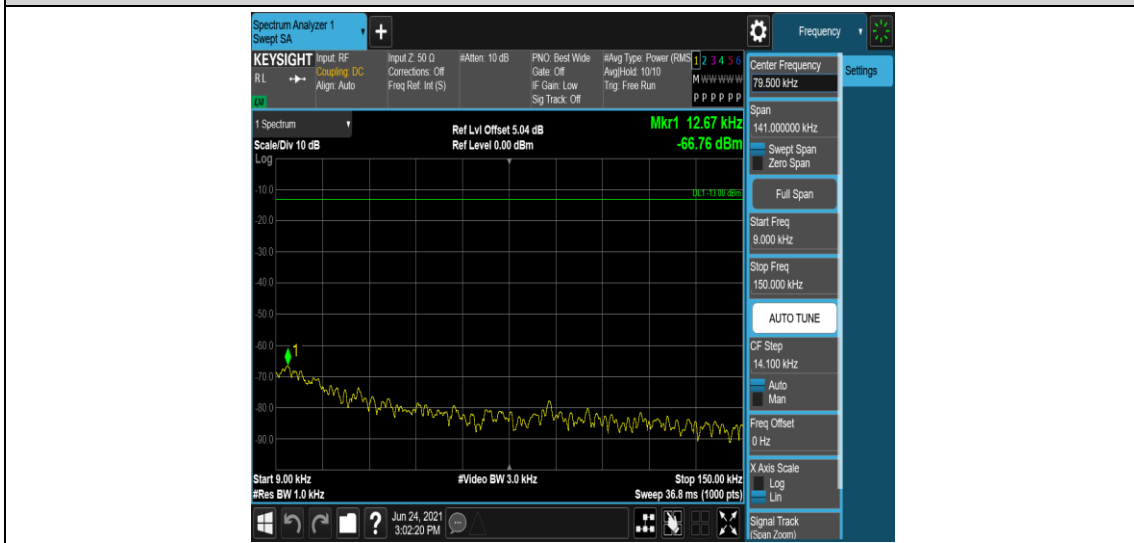

Band4-3MHz-QPSK-20385-1RB#0-Range2:0.15~30MHz

Band4-3MHz-QPSK-20385-1RB#0-Range3:30~1000MHz

Band4-3MHz-QPSK-20385-1RB#0-Range4:1000~2000MHz

Band4-3MHz-QPSK-20385-1RB#0-Range5:2000~20000MHz

Band4-3MHz-16QAM-19965-1RB#0-Range1:0.009~0.15MHz

Band4-3MHz-16QAM-19965-1RB#0-Range2:0.15~30MHz

Band4-3MHz-16QAM-19965-1RB#0-Range3:30~1000MHz

Band4-3MHz-16QAM-19965-1RB#0-Range4:1000~2000MHz

Band4-3MHz-16QAM-19965-1RB#0-Range5:2000~20000MHz