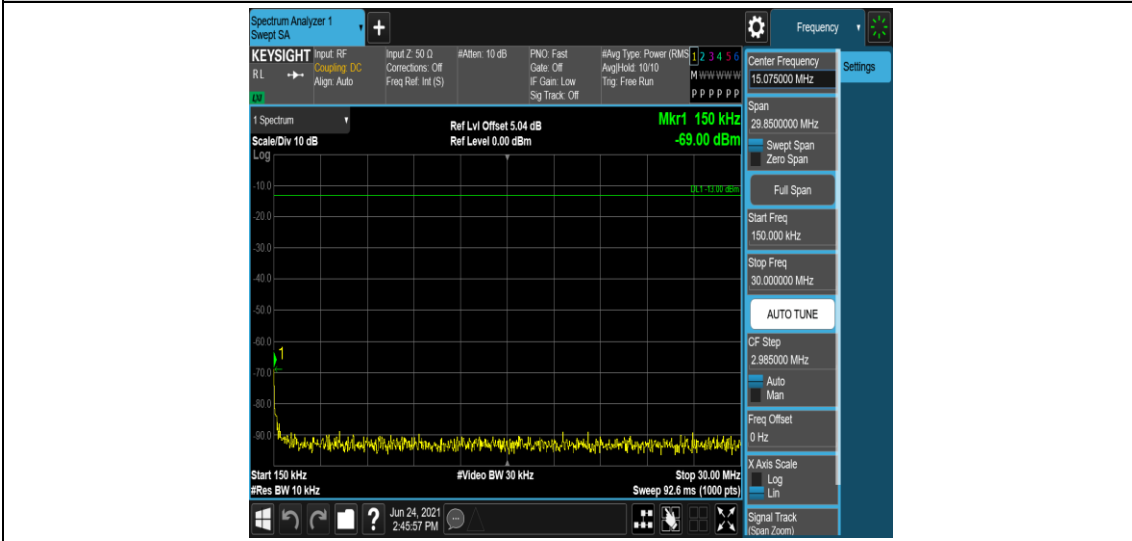

Band4-1.4MHz-QPSK-20393-1RB#0-Range2:0.15~30MHz