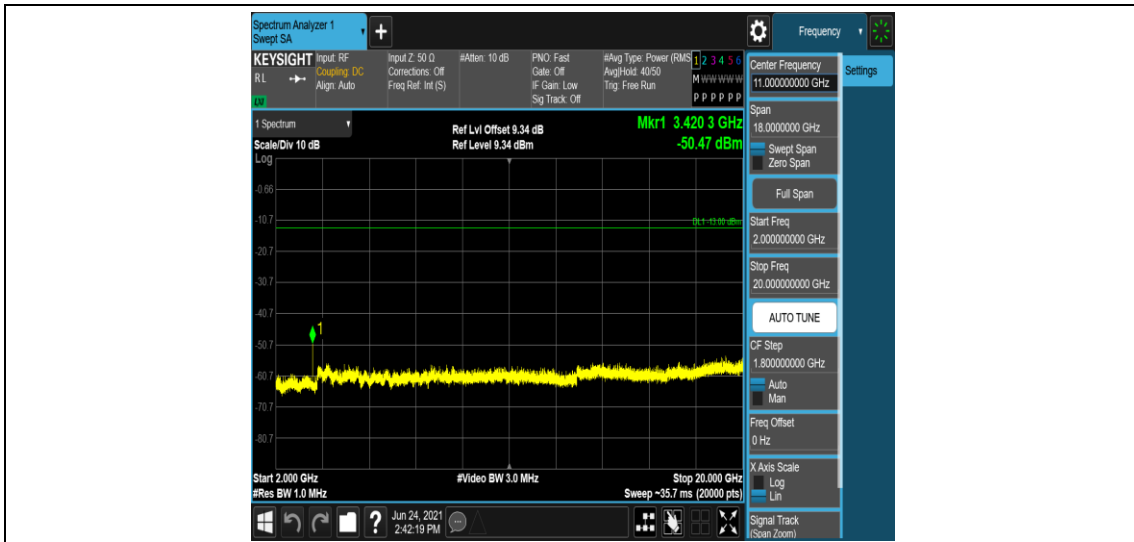

### Test Graphs

Band4-1.4MHz-QPSK-19957-1RB#0-Range3:30~1000MHz

Band4-1.4MHz-QPSK-19957-1RB#0-Range4:1000~2000MHz

Band4-1.4MHz-QPSK-19957-1RB#0-Range5:2000~20000MHz

Band4-1.4MHz-QPSK-20175-1RB#0-Range1:0.009~0.15MHz