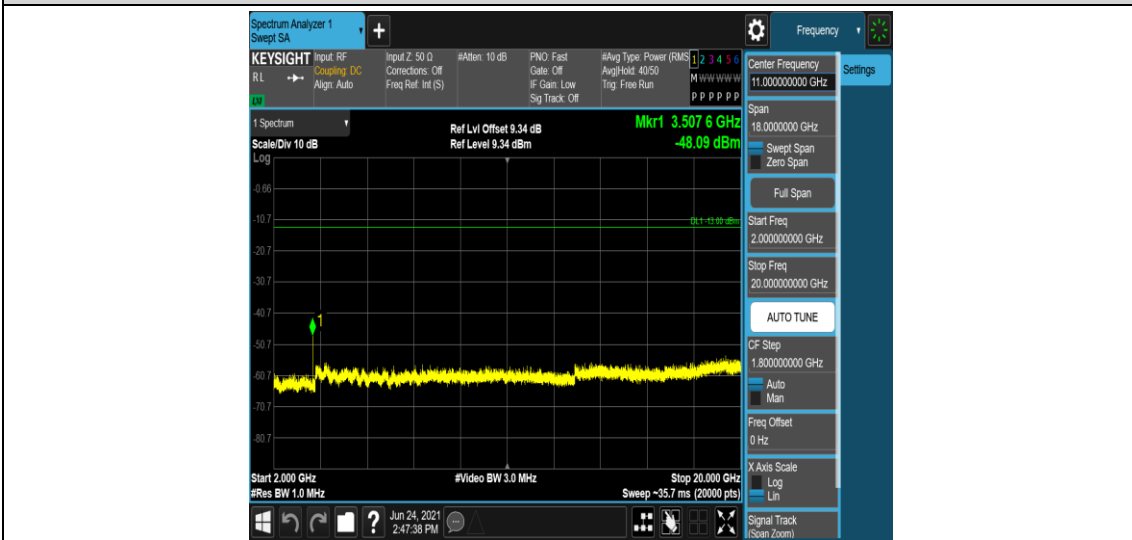

Band4-1.4MHz-16QAM-20393-1RB#0-Range2:0.15~30MHz

Band4-1.4MHz-16QAM-20393-1RB#0-Range3:30~1000MHz

Band4-1.4MHz-16QAM-20393-1RB#0-Range4:1000~2000MHz

Band4-1.4MHz-16QAM-20393-1RB#0-Range5:2000~20000MHz

Band4-3MHz-QPSK-19965-1RB#0-Range1:0.009~0.15MHz