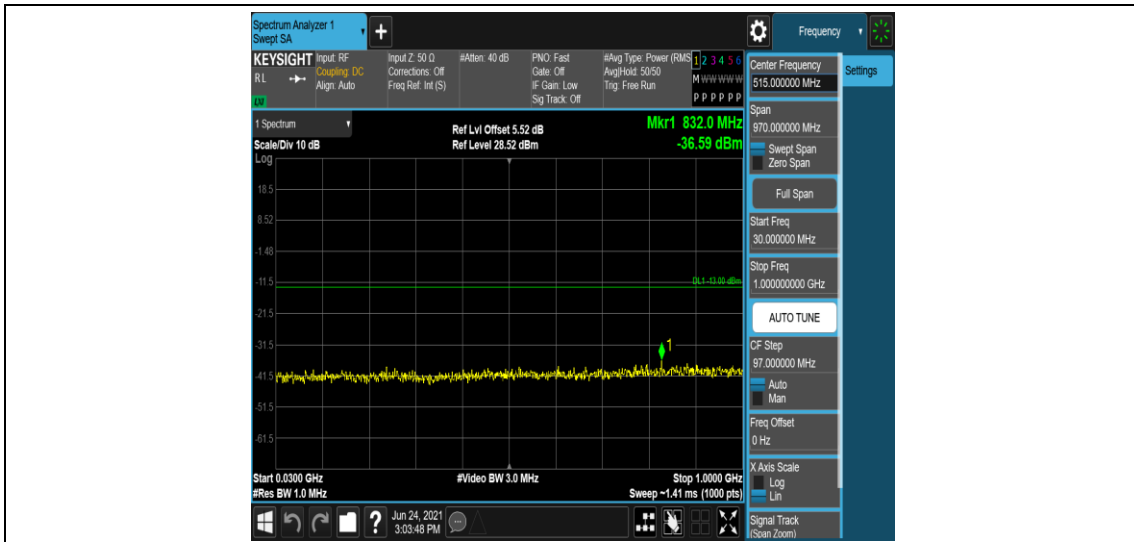

Band4-3MHz-QPSK-20175-1RB#0-Range3:30~1000MHz