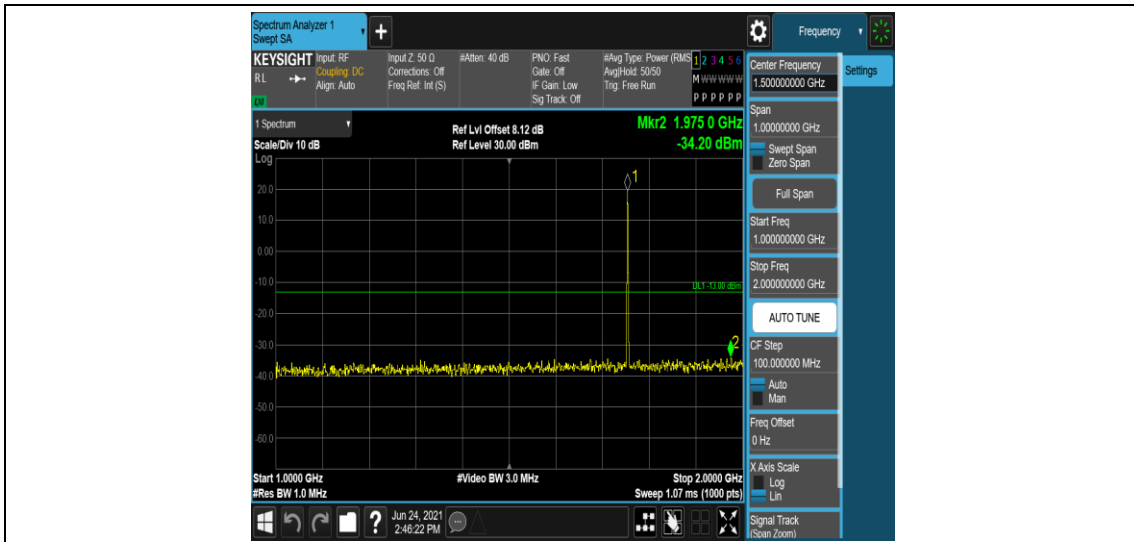

Band4-1.4MHz-QPSK-20393-1RB#0-Range4:1000~2000MHz