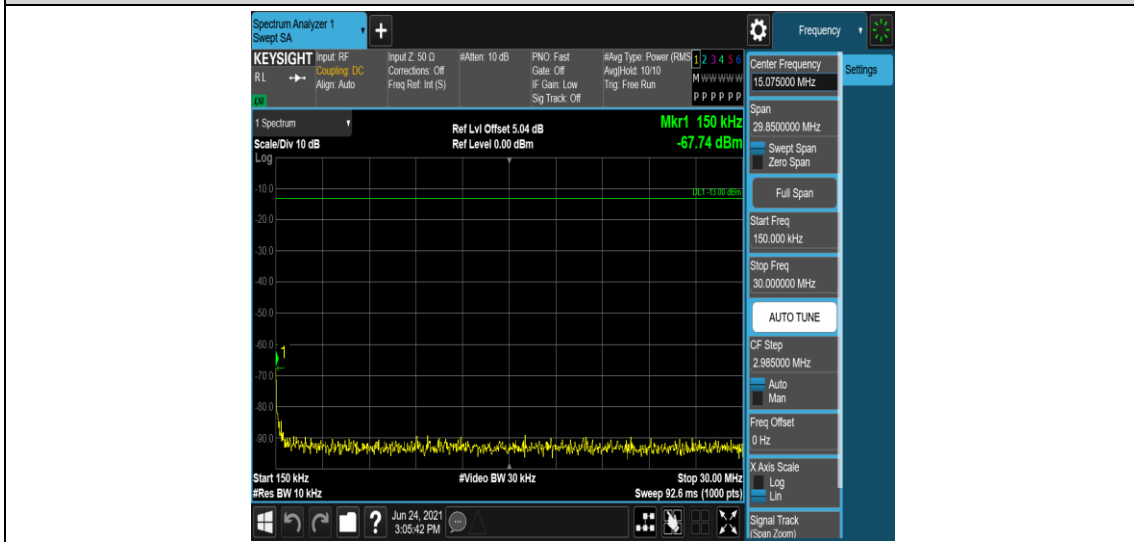

Band4-3MHz-QPSK-20175-1RB#0-Range2:0.15~30MHz

Band4-3MHz-QPSK-20175-1RB#0-Range3:30~1000MHz

Band4-3MHz-QPSK-20175-1RB#0-Range4:1 000~2000MHz

Band4-3MHz-QPSK-20175-1RB#0-Range5:2000~20000MHz

Band4-3MHz-QPSK-20385-1RB#0-Range1:0.009~0.15MHz

Band4-3MHz-QPSK-20385-1RB#0-Range2:0.15~30MHz

Band4-3MHz-QPSK-20385-1RB#0-Range3:30~1000MHz

Band4-3MHz-QPSK-20385-1RB#0-Range4:1000~2000MHz

Band4-3MHz-QPSK-20385-1RB#0-Range5:2000~20000MHz

Band4-3MHz-16QAM-19965-1RB#0-Range1:0.009~0.15MHz