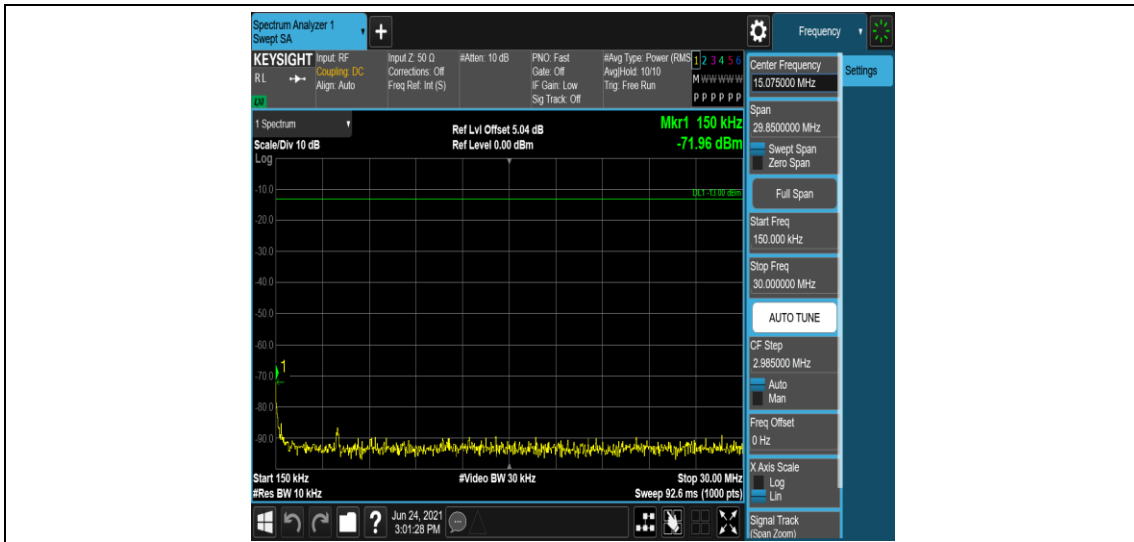

Band4-3MHz-QPSK-19965-1RB#0-Range2:0.15~30MHz