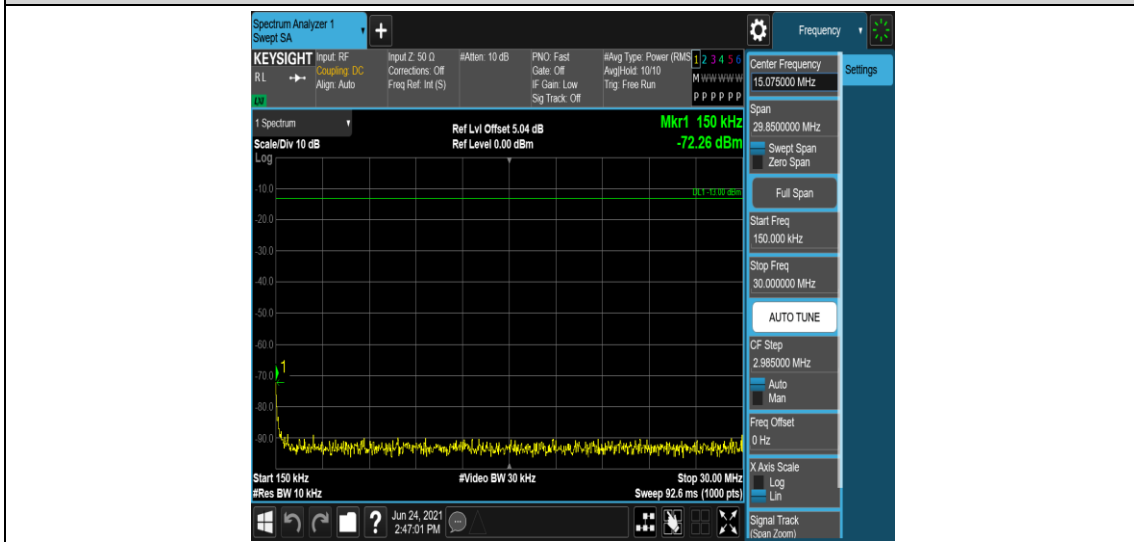

Band4-1.4MHz-16QAM-19957-1RB#0-Range2:0.15~30MHz

Band4-1.4MHz-16QAM-19957-1RB#0-Range3:30~1000MHz

Band4-1.4MHz-16QAM-19957-1RB#0-Range4:1000~2000MHz

Band4-1.4MHz-16QAM-19957-1RB#0-Range5:2000~20000MHz

Band4-1.4MHz-16QAM-20175-1RB#0-Range1:0.009~0.15MHz

Band4-1.4MHz-16QAM-20175-1RB#0-Range2:0.15~30MHz

Band4-1.4MHz-16QAM-20175-1RB#0-Range3:30~1000MHz

Band4-1.4MHz-16QAM-20175-1RB#0-Range4:1000~2000MHz

Band4-1.4MHz-16QAM-20175-1RB#0-Range5:2000~20000MHz

Band4-1.4MHz-16QAM-20393-1RB#0-Range1:0.009~0.15MHz

Band4-1.4MHz-16QAM-20393-1RB#0-Range2:0.15~30MHz

Band4-1.4MHz-16QAM-20393-1RB#0-Range3:30~1000MHz

Band4-1.4MHz-16QAM-20393-1RB#0-Range4:1000~2000MHz

Band4-1.4MHz-16QAM-20393-1RB#0-Range5:2000~20000MHz

Band4-3MHz-QPSK-19965-1RB#0-Range1:0.009~0.15MHz