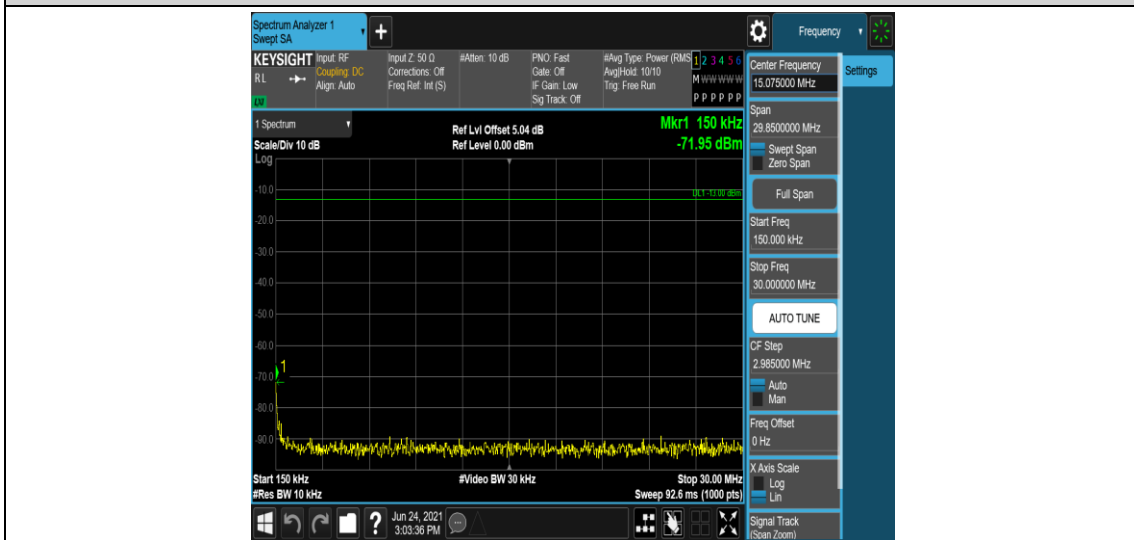

Band4-3MHz-QPSK-19965-1RB#0-Range2:0.15~30MHz

Band4-3MHz-QPSK-19965-1RB#0-Range3:30~1000MHz

Band4-3MHz-QPSK-19965-1RB#0-Range4:1000~2000MHz

Band4-3MHz-QPSK-19965-1RB#0-Range5:2000~20000MHz

Band4-3MHz-QPSK-20175-1RB#0-Range1:0.009~0.15MHz

Band4-3MHz-QPSK-20175-1RB#0-Range2:0.15~30MHz

Band4-3MHz-QPSK-20175-1RB#0-Range3:30~1000MHz

Band4-3MHz-QPSK-20175-1RB#0-Range4:1 000~2000MHz

Band4-3MHz-QPSK-20175-1RB#0-Range5:2000~20000MHz

Band4-3MHz-QPSK-20385-1RB#0-Range1:0.009~0.15MHz