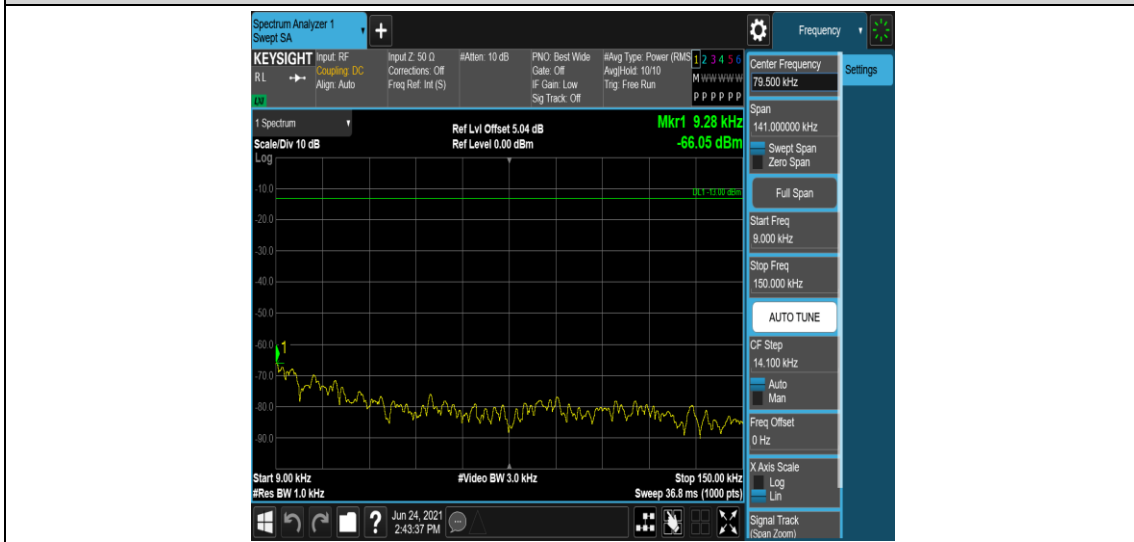

### Test Graphs

Band4-1.4MHz-QPSK-19957-1RB#0-Range3:30~1000MHz

Band4-1.4MHz-QPSK-19957-1RB#0-Range4:1000~2000MHz

Band4-1.4MHz-QPSK-19957-1RB#0-Range5:2000~20000MHz

Band4-1.4MHz-QPSK-20175-1RB#0-Range1:0.009~0.15MHz

Band4-1.4MHz-QPSK-20175-1RB#0-Range2:0.15~30MHz

Band4-1.4MHz-QPSK-20175-1RB#0-Range3:30~1000MHz

Band4-1.4MHz-QPSK-20175-1RB#0-Range4:1000~2000MHz

Band4-1.4MHz-QPSK-20175-1RB#0-Range5:2000~20000MHz

Band4-1.4MHz-QPSK-20393-1RB#0-Range1:0.009~0.15MHz