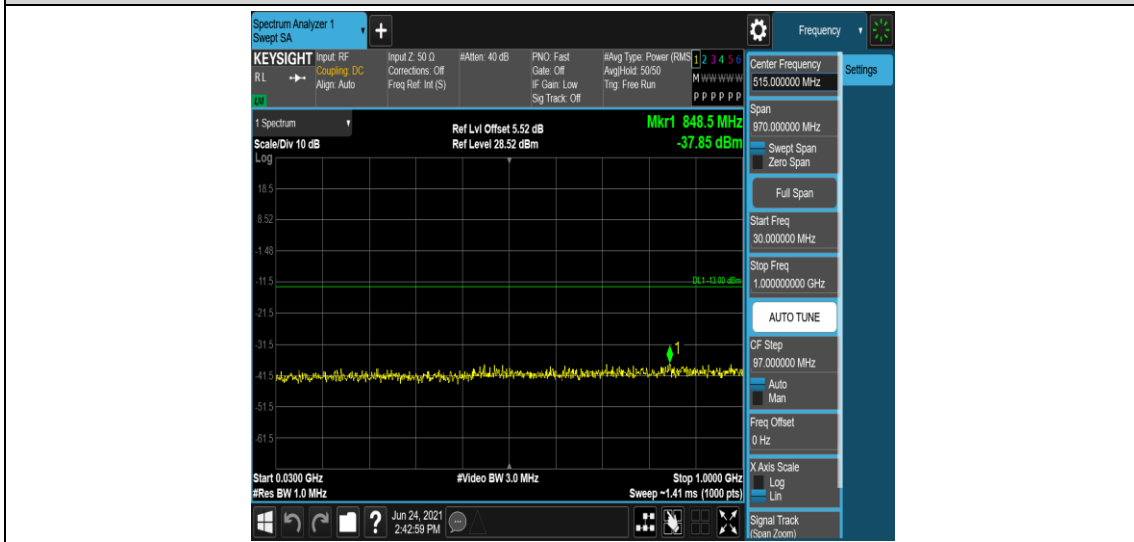

Band4-1.4MHz-16QAM-19957-1RB#0-Range3:30~1000MHz