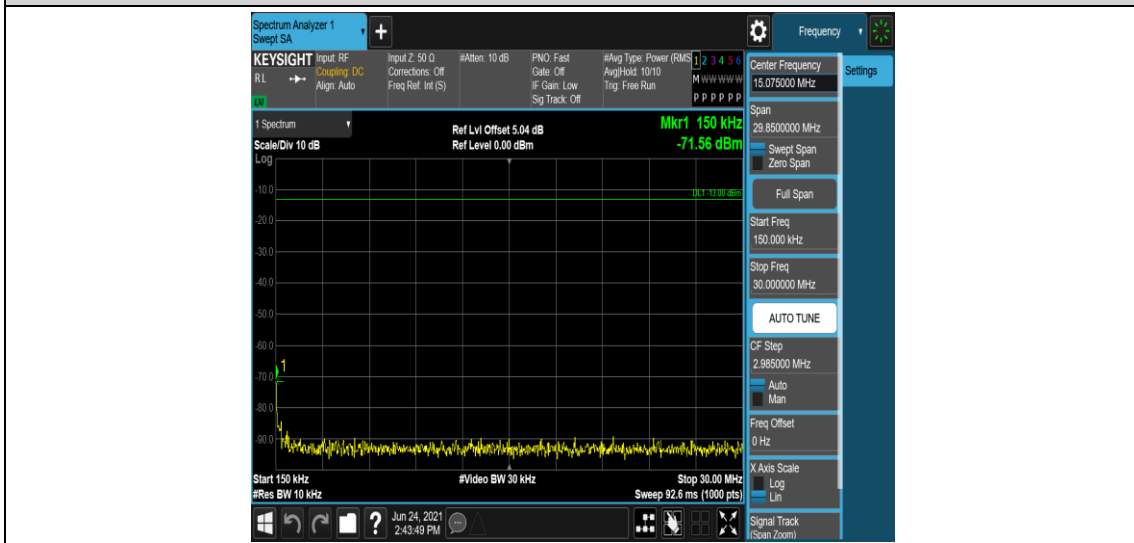

Band4-1.4MHz-QPSK-20175-1RB#0-Range2:0.15~30MHz