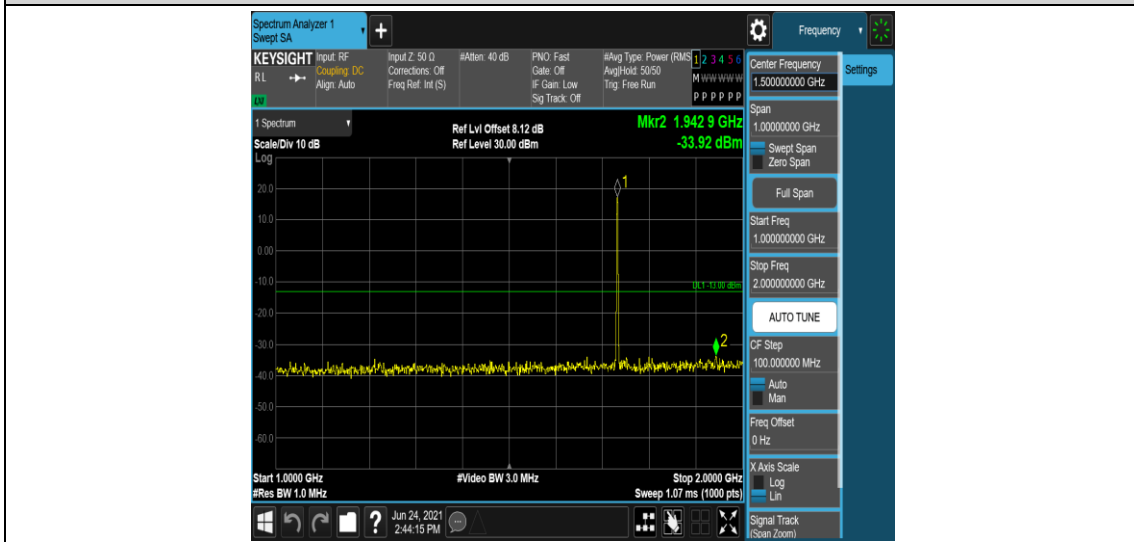

Band4-1.4MHz-QPSK-20175-1RB#0-Range4:1000~2000MHz