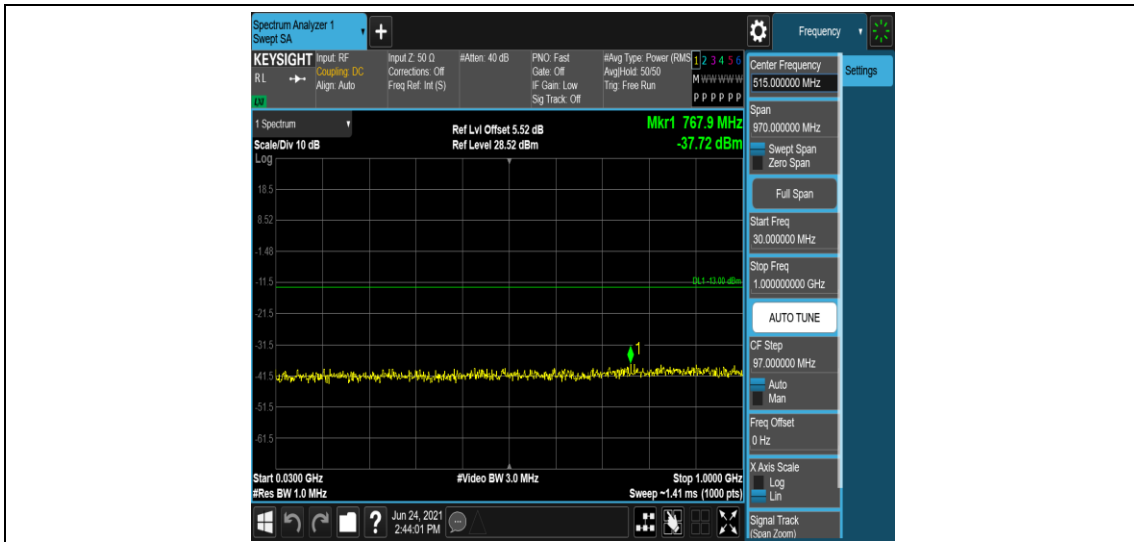

Band4-1.4MHz-QPSK-20175-1RB#0-Range3:30~1000MHz