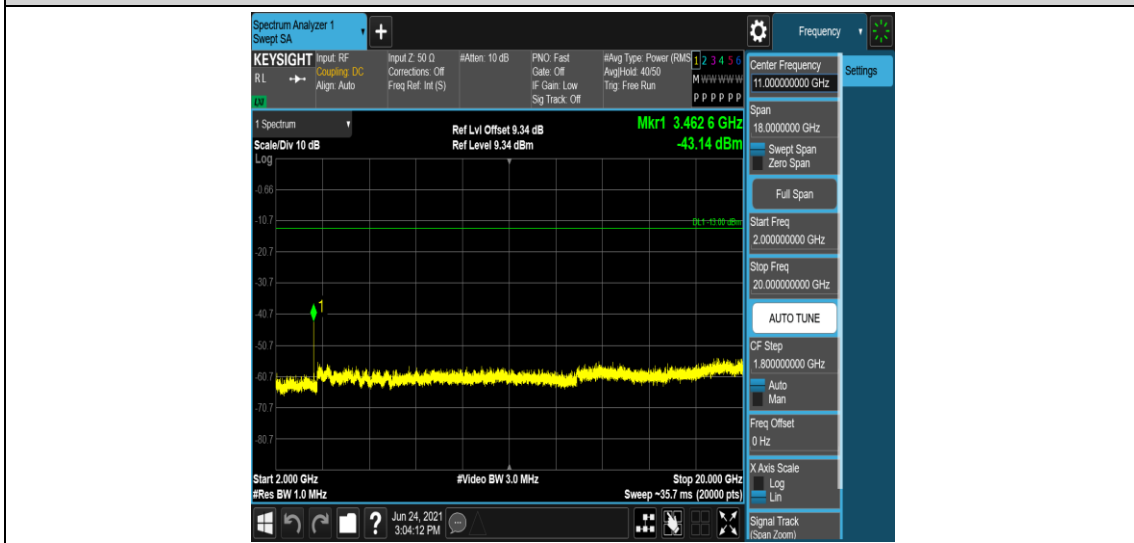

Band4-3MHz-QPSK-20175-1RB#0-Range2:0.15~30MHz

Band4-3MHz-QPSK-20175-1RB#0-Range3:30~1000MHz

Band4-3MHz-QPSK-20175-1RB#0-Range4:1 000~2000MHz

Band4-3MHz-QPSK-20175-1RB#0-Range5:2000~20000MHz

Band4-3MHz-QPSK-20385-1RB#0-Range1:0.009~0.15MHz