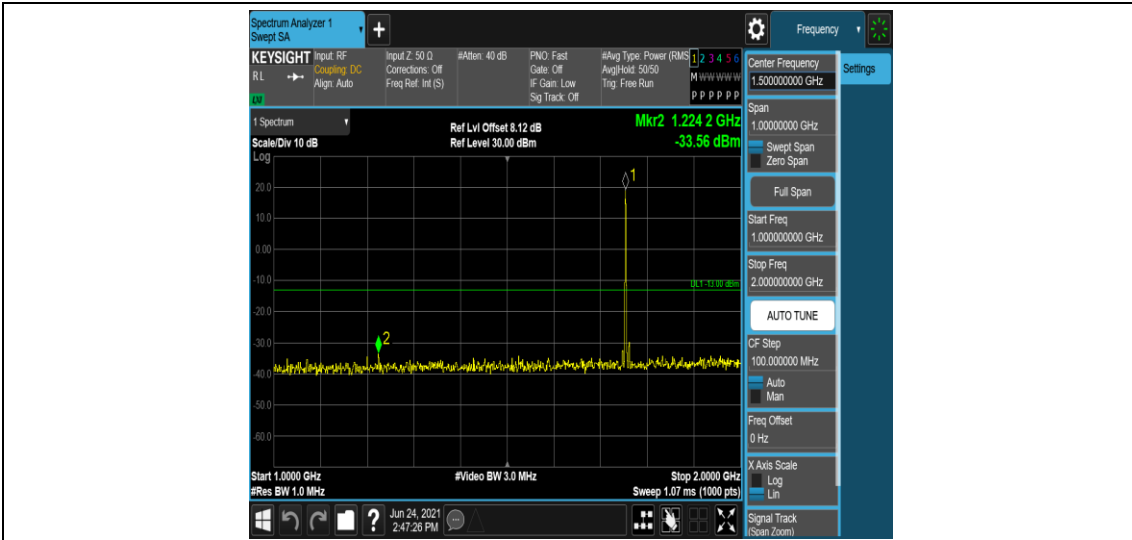

Band4-1.4MHz-16QAM-20393-1RB#0-Range2:0.15~30MHz

Band4-1.4MHz-16QAM-20393-1RB#0-Range3:30~1000MHz

Band4-1.4MHz-16QAM-20393-1RB#0-Range4:1000~2000MHz

Band4-1.4MHz-16QAM-20393-1RB#0-Range5:2000~20000MHz

Band4-3MHz-QPSK-19965-1RB#0-Range1:0.009~0.15MHz