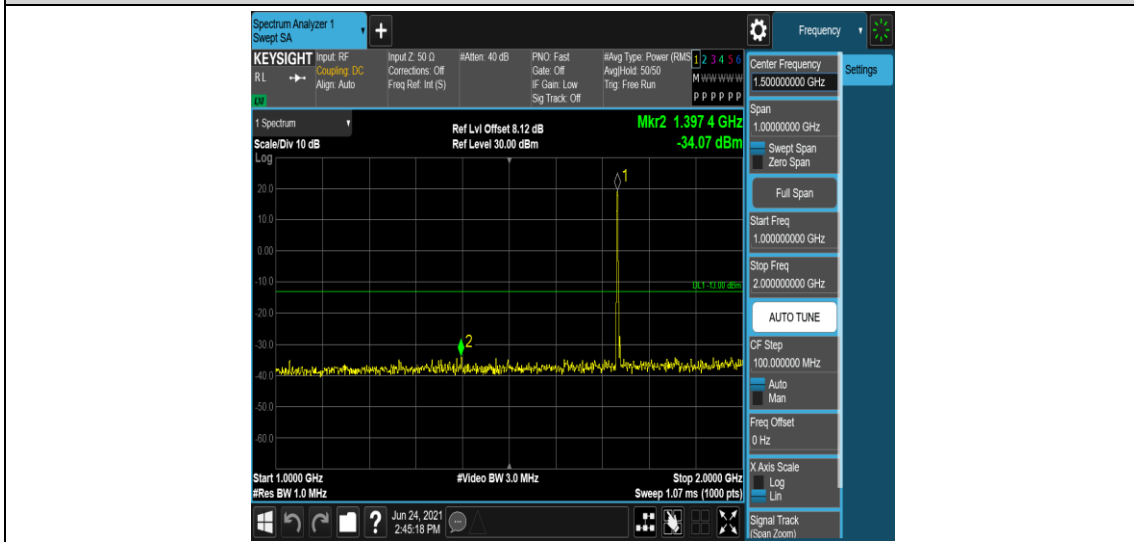

Band4-1.4MHz-16QAM-19957-1RB#0-Range2:0.15~30MHz

Band4-1.4MHz-16QAM-19957-1RB#0-Range3:30~1000MHz

Band4-1.4MHz-16QAM-19957-1RB#0-Range4:1000~2000MHz

Band4-1.4MHz-16QAM-19957-1RB#0-Range5:2000~20000MHz

Band4-1.4MHz-16QAM-20175-1RB#0-Range1:0.009~0.15MHz

Band4-1.4MHz-16QAM-20175-1RB#0-Range2:0.15~30MHz

Band4-1.4MHz-16QAM-20175-1RB#0-Range3:30~1000MHz

Band4-1.4MHz-16QAM-20175-1RB#0-Range4:1000~2000MHz

Band4-1.4MHz-16QAM-20175-1RB#0-Range5:2000~20000MHz

Band4-1.4MHz-16QAM-20393-1RB#0-Range1:0.009~0.15MHz