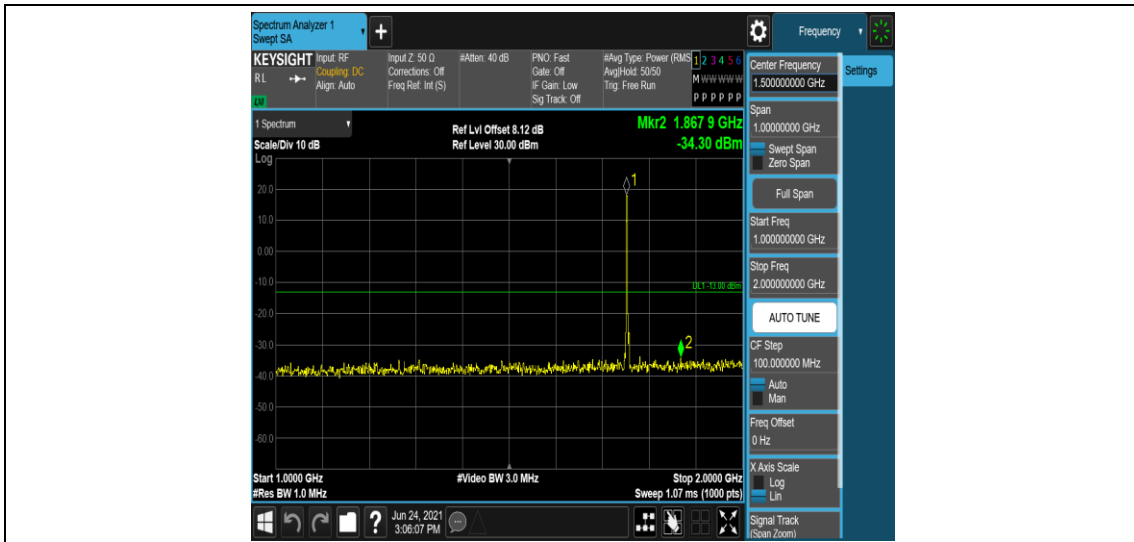

Band4-3MHz-QPSK-20385-1RB#0-Range4:1000~2000MHz