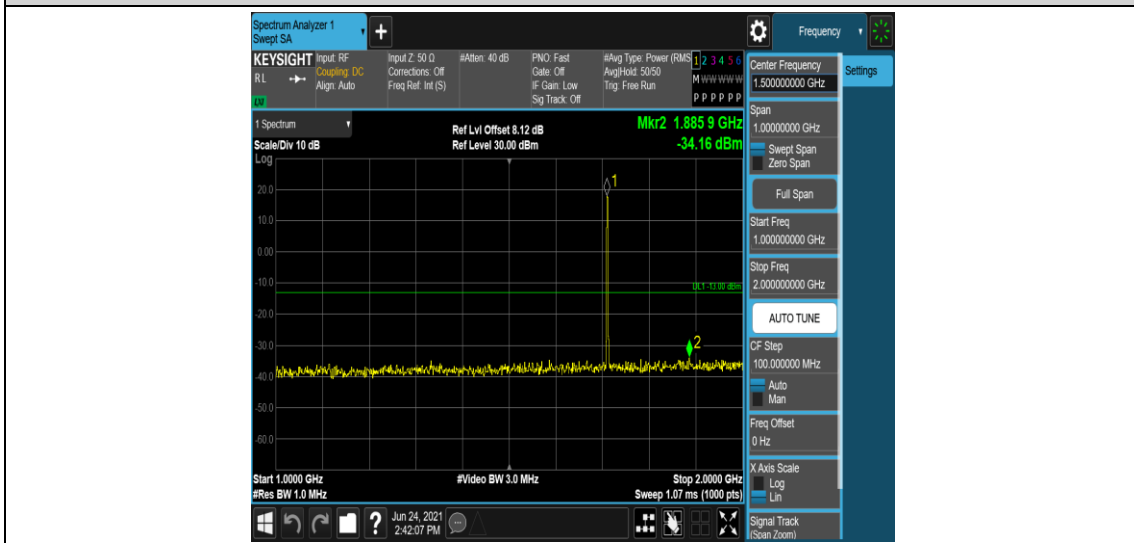

### Test Graphs

Band4-1.4MHz-QPSK-19957-1RB#0-Range3:30~1000MHz

Band4-1.4MHz-QPSK-19957-1RB#0-Range4:1000~2000MHz

Band4-1.4MHz-QPSK-19957-1RB#0-Range5:2000~20000MHz

Band4-1.4MHz-QPSK-20175-1RB#0-Range1:0.009~0.15MHz

Band4-1.4MHz-QPSK-20175-1RB#0-Range2:0.15~30MHz

Band4-1.4MHz-QPSK-20175-1RB#0-Range3:30~1000MHz

Band4-1.4MHz-QPSK-20175-1RB#0-Range4:1000~2000MHz

Band4-1.4MHz-QPSK-20175-1RB#0-Range5:2000~20000MHz

Band4-1.4MHz-QPSK-20393-1RB#0-Range1:0.009~0.15MHz