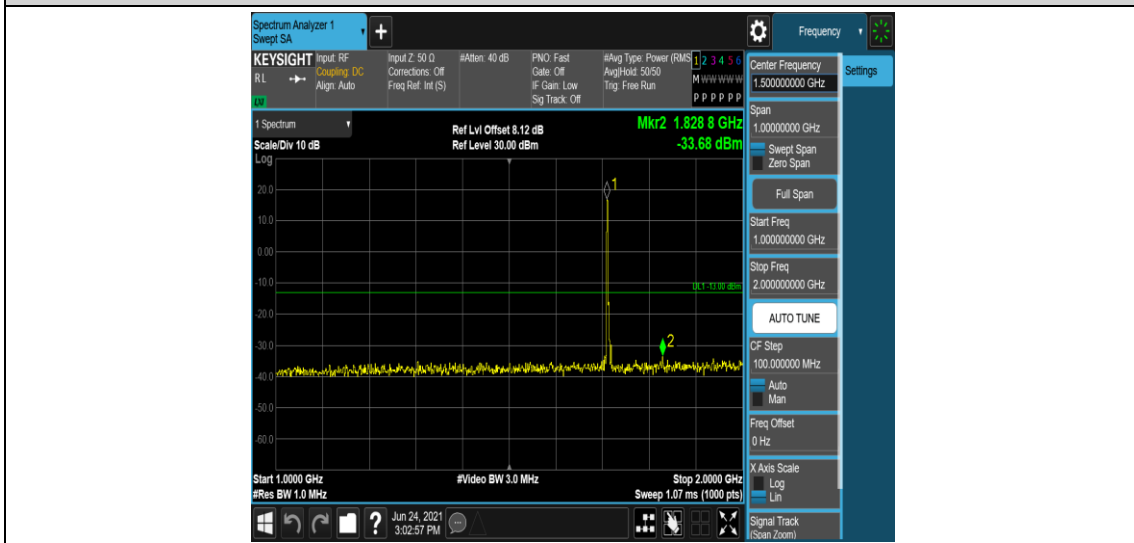

Band4-3MHz-QPSK-20385-1RB#0-Range2:0.15~30MHz

Band4-3MHz-QPSK-20385-1RB#0-Range3:30~1000MHz

Band4-3MHz-QPSK-20385-1RB#0-Range4:1000~2000MHz

Band4-3MHz-QPSK-20385-1RB#0-Range5:2000~20000MHz

Band4-3MHz-16QAM-19965-1RB#0-Range1:0.009~0.15MHz

Band4-3MHz-16QAM-19965-1RB#0-Range2:0.15~30MHz

Band4-3MHz-16QAM-19965-1RB#0-Range3:30~1000MHz

Band4-3MHz-16QAM-19965-1RB#0-Range4:1000~2000MHz

Band4-3MHz-16QAM-19965-1RB#0-Range5:2000~20000MHz