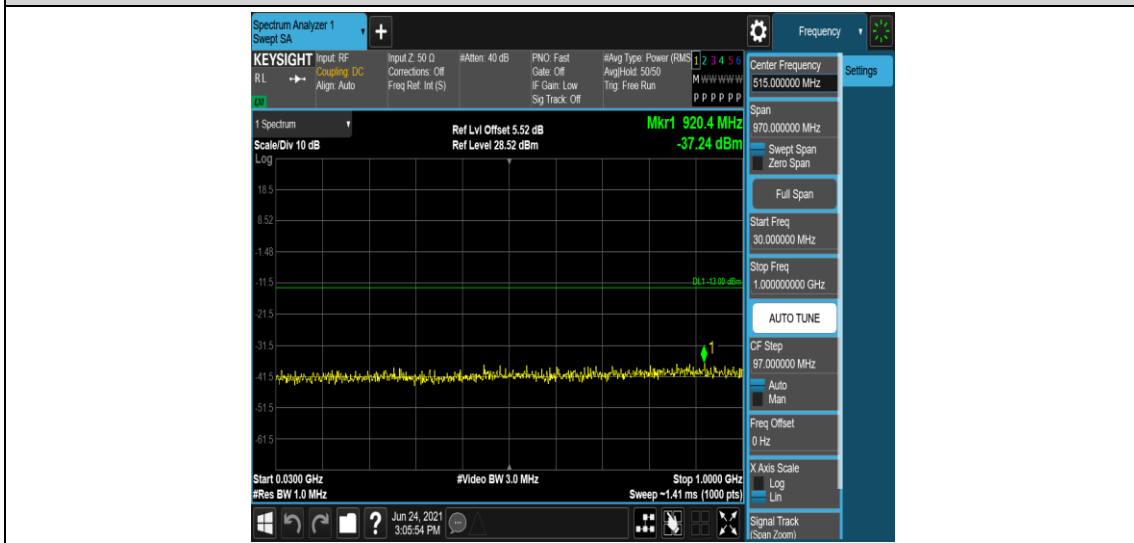

Band4-3MHz-QPSK-20175-1RB#0-Range2:0.15~30MHz

Band4-3MHz-QPSK-20175-1RB#0-Range3:30~1000MHz

Band4-3MHz-QPSK-20175-1RB#0-Range4:1 000~2000MHz

Band4-3MHz-QPSK-20175-1RB#0-Range5:2000~20000MHz

Band4-3MHz-QPSK-20385-1RB#0-Range1:0.009~0.15MHz

Band4-3MHz-QPSK-20385-1RB#0-Range2:0.15~30MHz

Band4-3MHz-QPSK-20385-1RB#0-Range3:30~1000MHz

Band4-3MHz-QPSK-20385-1RB#0-Range4:1000~2000MHz

Band4-3MHz-QPSK-20385-1RB#0-Range5:2000~20000MHz

Band4-3MHz-16QAM-19965-1RB#0-Range1:0.009~0.15MHz