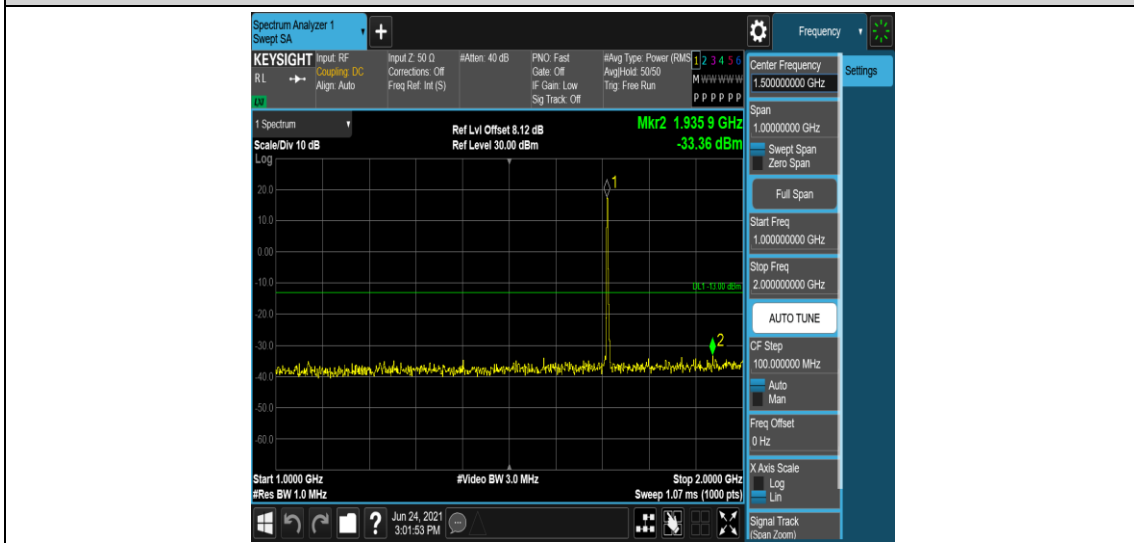

Band4-1.4MHz-16QAM-20393-1RB#0-Range2:0.15~30MHz

Band4-1.4MHz-16QAM-20393-1RB#0-Range3:30~1000MHz

Band4-1.4MHz-16QAM-20393-1RB#0-Range4:1000~2000MHz

Band4-1.4MHz-16QAM-20393-1RB#0-Range5:2000~20000MHz

Band4-3MHz-QPSK-19965-1RB#0-Range1:0.009~0.15MHz

Band4-3MHz-QPSK-19965-1RB#0-Range2:0.15~30MHz

Band4-3MHz-QPSK-19965-1RB#0-Range3:30~1000MHz

Band4-3MHz-QPSK-19965-1RB#0-Range4:1000~2000MHz

Band4-3MHz-QPSK-19965-1RB#0-Range5:2000~20000MHz

Band4-3MHz-QPSK-20175-1RB#0-Range1:0.009~0.15MHz