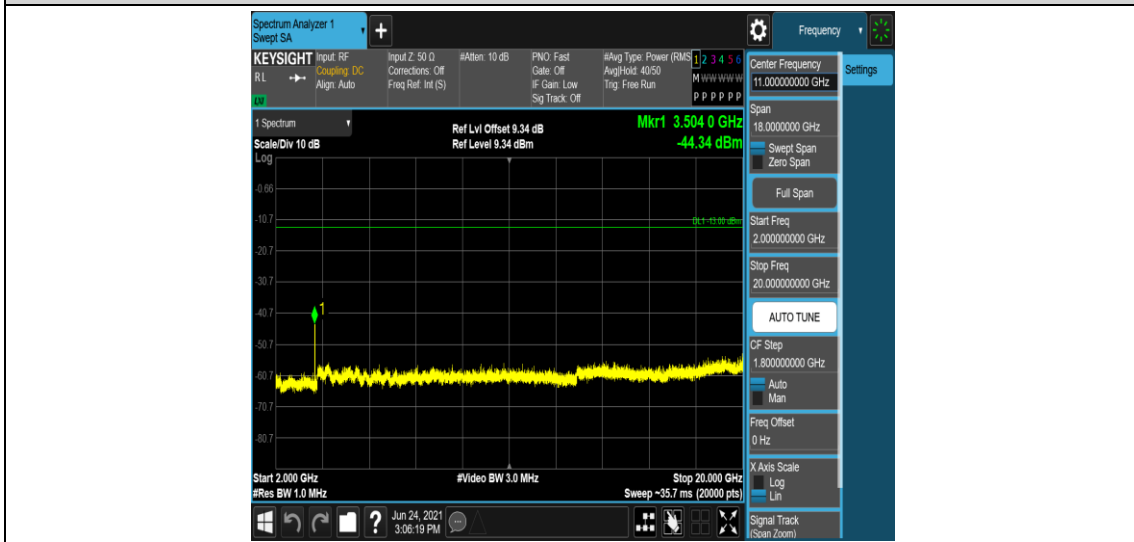

Band4-3MHz-QPSK-20385-1RB#0-Range2:0.15~30MHz

Band4-3MHz-QPSK-20385-1RB#0-Range3:30~1000MHz

Band4-3MHz-QPSK-20385-1RB#0-Range4:1000~2000MHz

Band4-3MHz-QPSK-20385-1RB#0-Range5:2000~20000MHz

Band4-3MHz-16QAM-19965-1RB#0-Range1:0.009~0.15MHz

Band4-3MHz-16QAM-19965-1RB#0-Range2:0.15~30MHz

Band4-3MHz-16QAM-19965-1RB#0-Range3:30~1000MHz

Band4-3MHz-16QAM-19965-1RB#0-Range4:1000~2000MHz

Band4-3MHz-16QAM-19965-1RB#0-Range5:2000~20000MHz