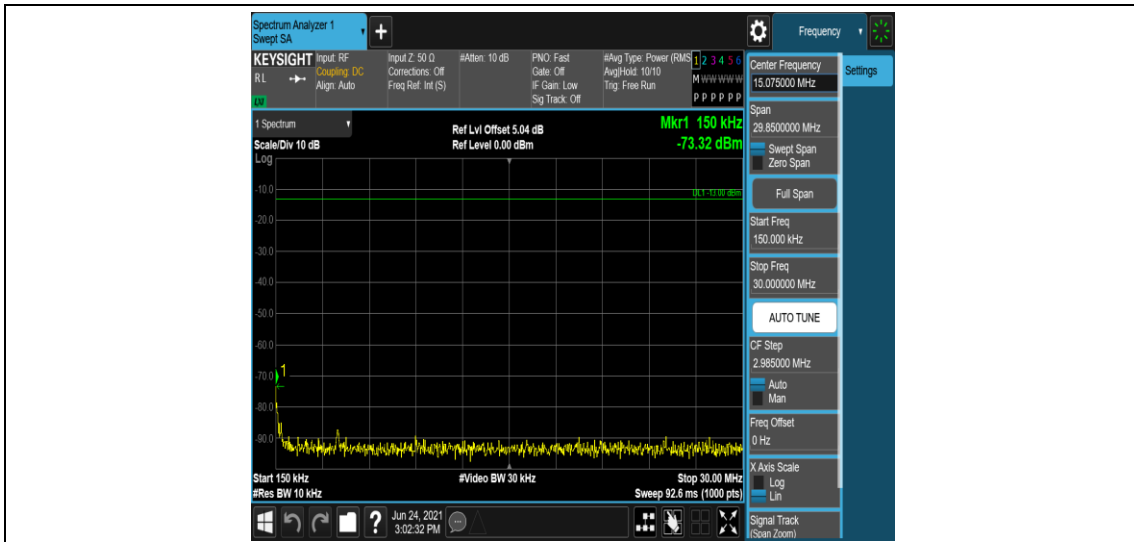

Band4-3MHz-QPSK-20385-1RB#0-Range2:0.15~30MHz

Band4-3MHz-QPSK-20385-1RB#0-Range3:30~1000MHz

Band4-3MHz-QPSK-20385-1RB#0-Range4:1000~2000MHz

Band4-3MHz-QPSK-20385-1RB#0-Range5:2000~20000MHz

Band4-3MHz-16QAM-19965-1RB#0-Range1:0.009~0.15MHz

Band4-3MHz-16QAM-19965-1RB#0-Range2:0.15~30MHz

Band4-3MHz-16QAM-19965-1RB#0-Range3:30~1000MHz

Band4-3MHz-16QAM-19965-1RB#0-Range4:1000~2000MHz

Band4-3MHz-16QAM-19965-1RB#0-Range5:2000~20000MHz