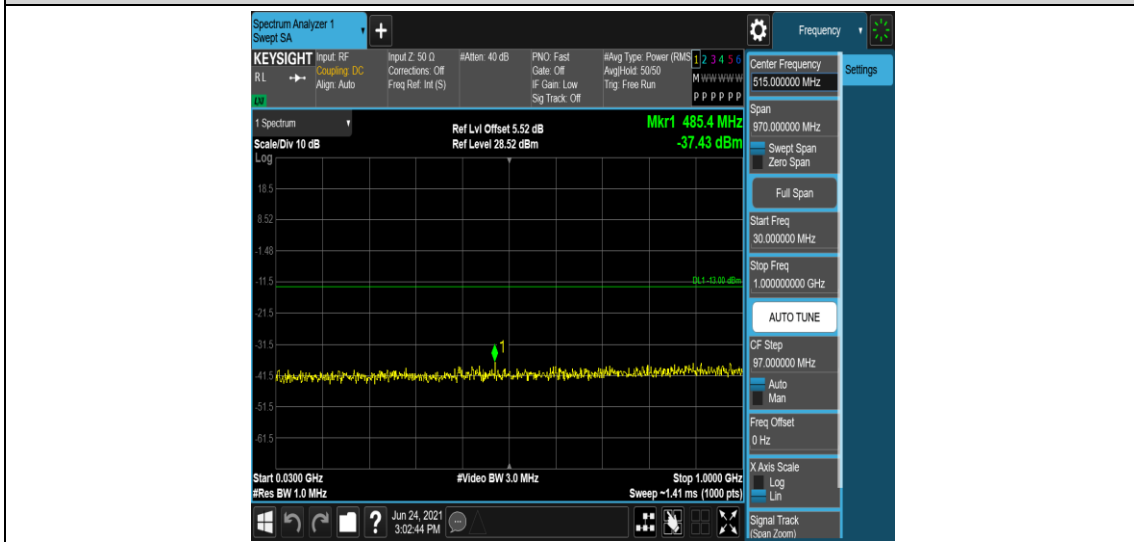

Band4-3MHz-QPSK-20385-1RB#0-Range2:0.15~30MHz

Band4-3MHz-QPSK-20385-1RB#0-Range3:30~1000MHz

Band4-3MHz-QPSK-20385-1RB#0-Range4:1000~2000MHz

Band4-3MHz-QPSK-20385-1RB#0-Range5:2000~20000MHz

Band4-3MHz-16QAM-19965-1RB#0-Range1:0.009~0.15MHz

Band4-3MHz-16QAM-19965-1RB#0-Range2:0.15~30MHz

Band4-3MHz-16QAM-19965-1RB#0-Range3:30~1000MHz

Band4-3MHz-16QAM-19965-1RB#0-Range4:1000~2000MHz

Band4-3MHz-16QAM-19965-1RB#0-Range5:2000~20000MHz