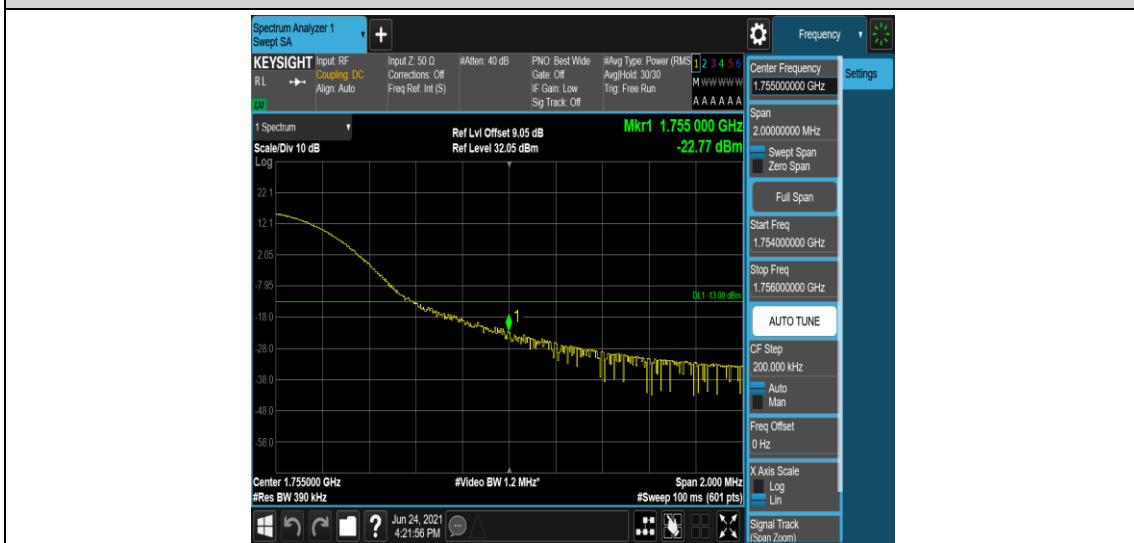

Band4-15MHz-16QAM-20325-1RB#0

Band4-15MHz-16QAM-20325-1RB#74

Band4-15MHz-16QAM-20325-75RB#0

Band4-20MHz-QPSK-20050-1RB#0

Band4-20MHz-QPSK-20050-1RB#99

Band4-20MHz-QPSK-20050-100RB#0

Band4-20MHz-QPSK-20300-1RB#0

Band4-20MHz-QPSK-20300-1RB#99

Band4-20MHz-QPSK-20300-100RB#0

Band4-20MHz-16QAM-20050-1RB#0

Band4-20MHz-16QAM-20050-1RB#99

Band4-20MHz-16QAM-20050-100RB#0