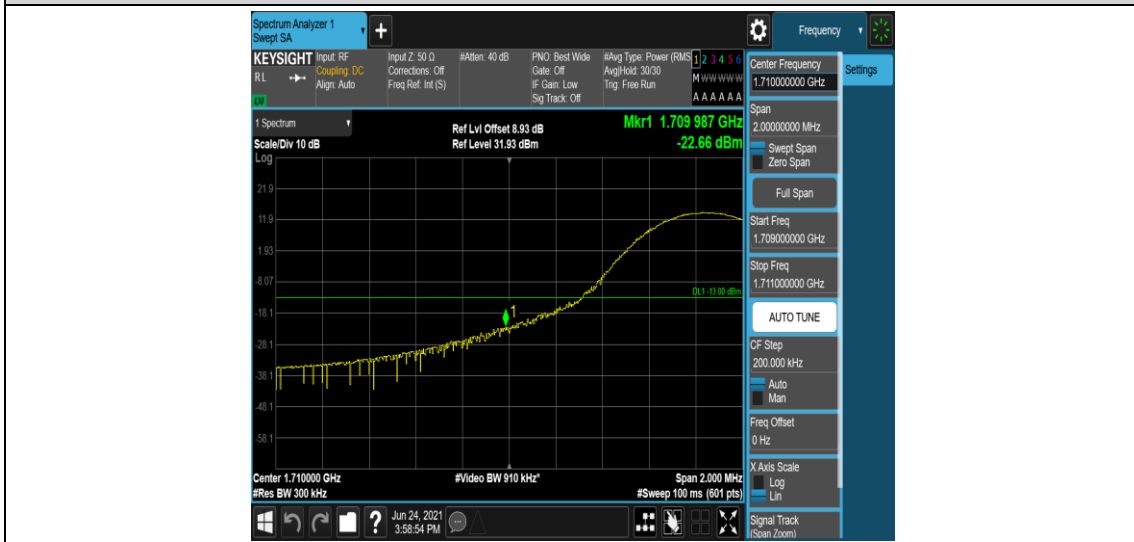

Band4-10MHz-16QAM-20000-1RB#49

Band4-10MHz-16QAM-20000-50RB#0

Band4-10MHz-16QAM-20350-1RB#0

Band4-10MHz-16QAM-20350-1RB#49

Band4-10MHz-16QAM-20350-50RB#0

Band4-15MHz-QPSK-20025-1RB#0

Band4-15MHz-QPSK-20025-1RB#74