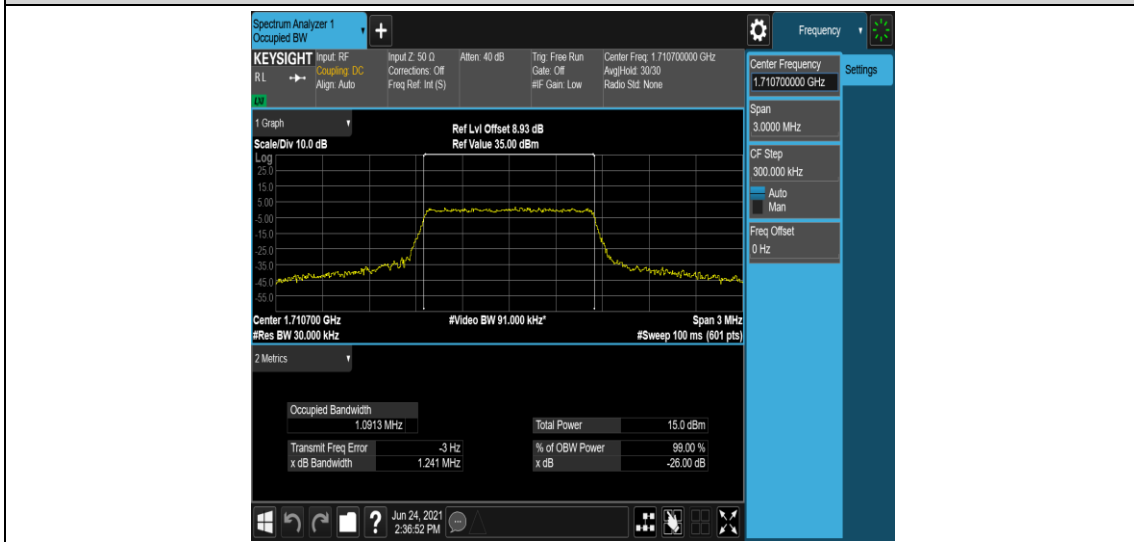

Band4	20MHz	16QAM	20050	100RB#0	17.970	19.02	PASS
Band4	20MHz	16QAM	20175	100RB#0	17.965	18.98	PASS
Band4	20MHz	16QAM	20300	100RB#0	17.950	19.04	PASS

### Test Graphs

Band4-1.4MHz-16QAM-19957-6RB#0

Band4-1.4MHz-16QAM-20175-6RB#0

Band4-1.4MHz-16QAM-20393-6RB#0

Band4-3MHz-QPSK-19965-15RB#0

Band4-3MHz-QPSK-20175-15RB#0

Band4-3MHz-QPSK-20385-15RB#0

Band4-3MHz-16QAM-19965-15RB#0