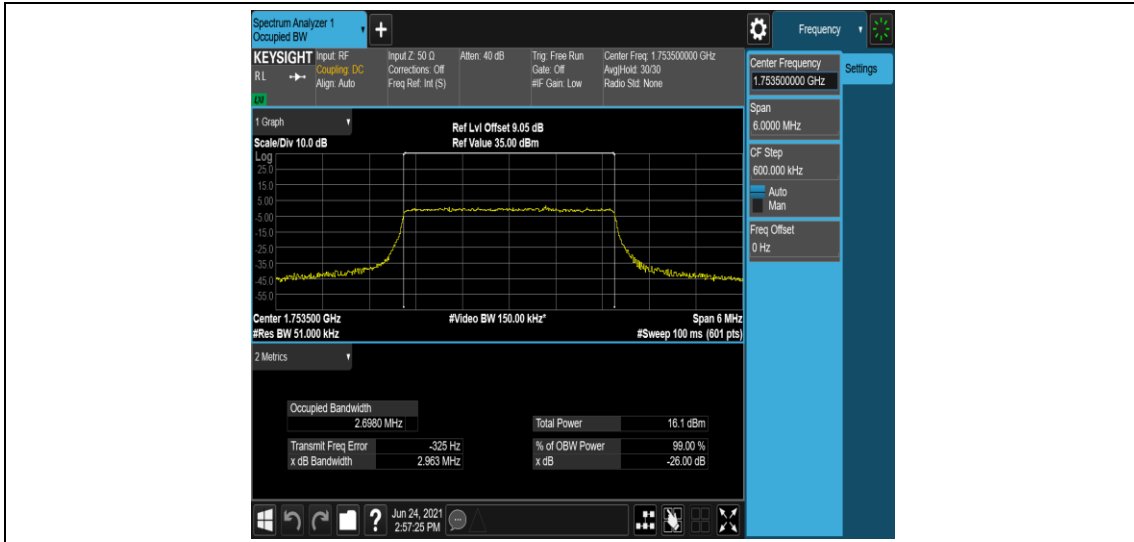

Band4-3MHz-16QAM-20385-15RB#0