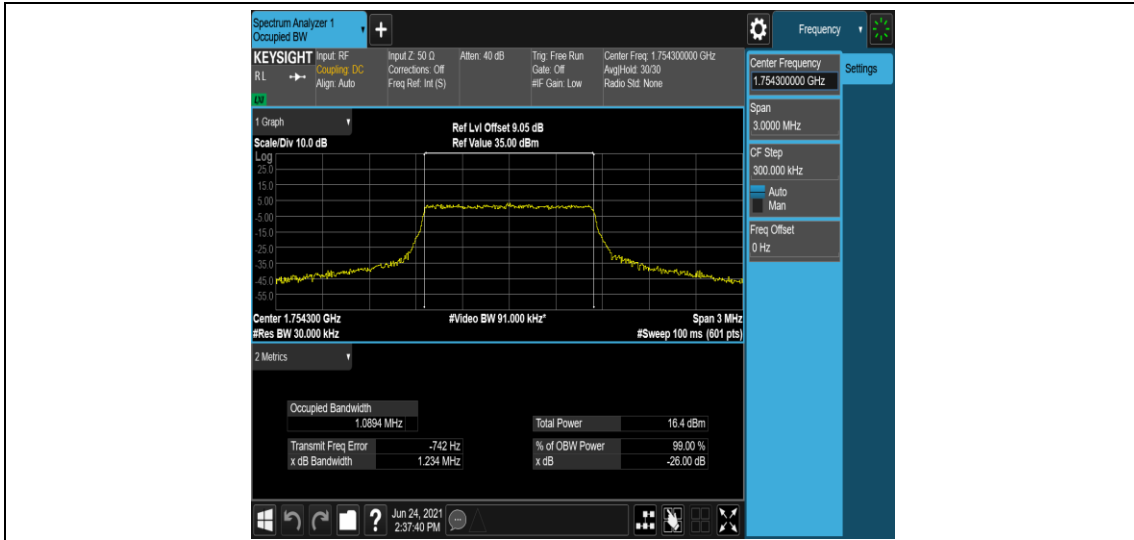

### Test Graphs

Band4-1.4MHz-16QAM-19957-6RB#0

Band4-1.4MHz-16QAM-20175-6RB#0

Band4-1.4MHz-16QAM-20393-6RB#0

Band4-3MHz-QPSK-19965-15RB#0

Band4-3MHz-QPSK-20175-15RB#0

Band4-3MHz-QPSK-20385-15RB#0

Band4-3MHz-16QAM-19965-15RB#0