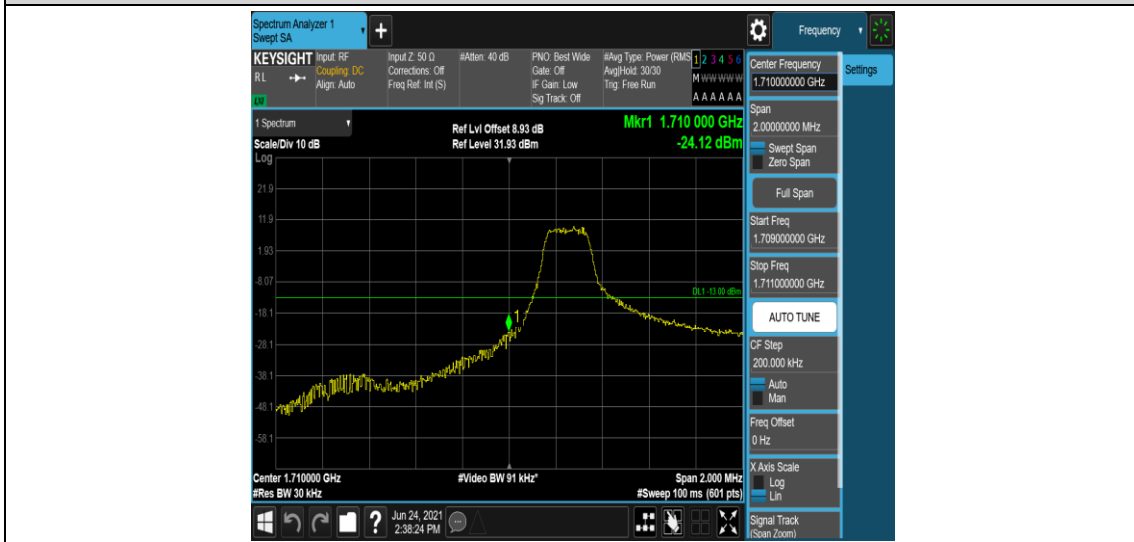

### Test Graphs

Band4-1.4MHz-QPSK-20393-1RB#0

Band4-1.4MHz-QPSK-20393-1RB#5

Band4-1.4MHz-QPSK-20393-6RB#0

Band4-1.4MHz-16QAM-19957-1RB#0

Band4-1.4MHz-16QAM-19957-1RB#5

Band4-1.4MHz-16QAM-19957-6RB#0

Band4-1.4MHz-16QAM-20393-1RB#0