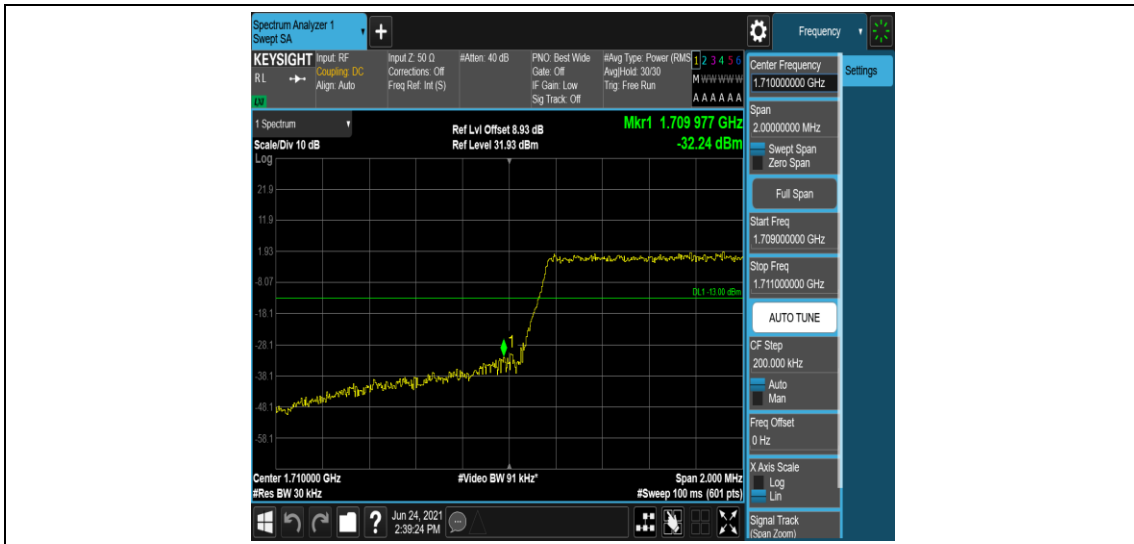

### Test Graphs

Band4-1.4MHz-QPSK-20393-1RB#0

Band4-1.4MHz-QPSK-20393-1RB#5

Band4-1.4MHz-QPSK-20393-6RB#0

Band4-1.4MHz-16QAM-19957-1RB#0

Band4-1.4MHz-16QAM-19957-1RB#5

Band4-1.4MHz-16QAM-19957-6RB#0

Band4-1.4MHz-16QAM-20393-1RB#0