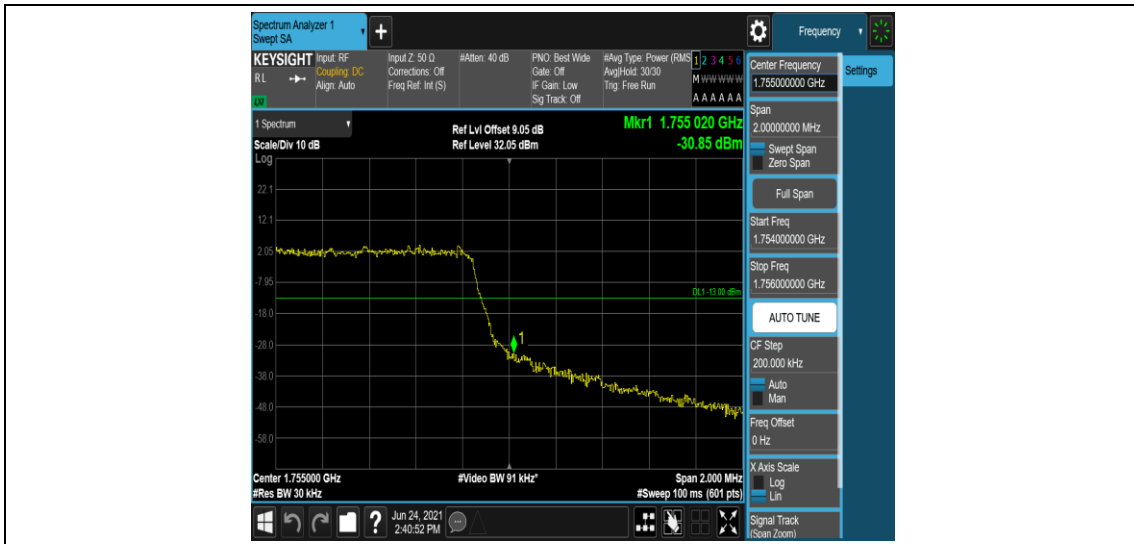

### Test Graphs

Band4-1.4MHz-QPSK-20393-1RB#0

Band4-1.4MHz-QPSK-20393-1RB#5

Band4-1.4MHz-QPSK-20393-6RB#0

Band4-1.4MHz-16QAM-19957-1RB#0

Band4-1.4MHz-16QAM-19957-1RB#5

Band4-1.4MHz-16QAM-19957-6RB#0

Band4-1.4MHz-16QAM-20393-1RB#0