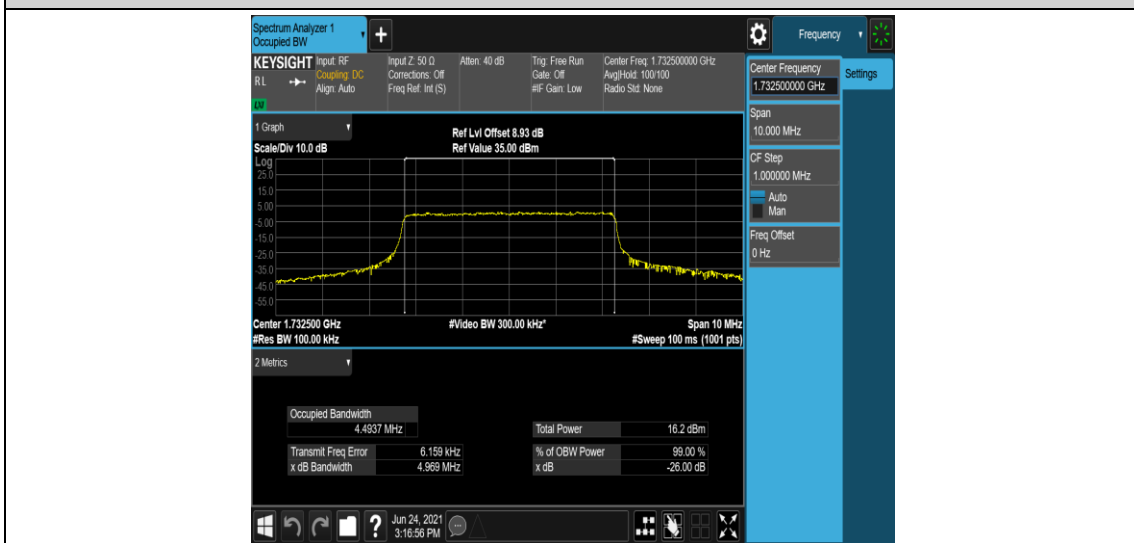

Band4-5MHz-QPSK-20175-25RB#0