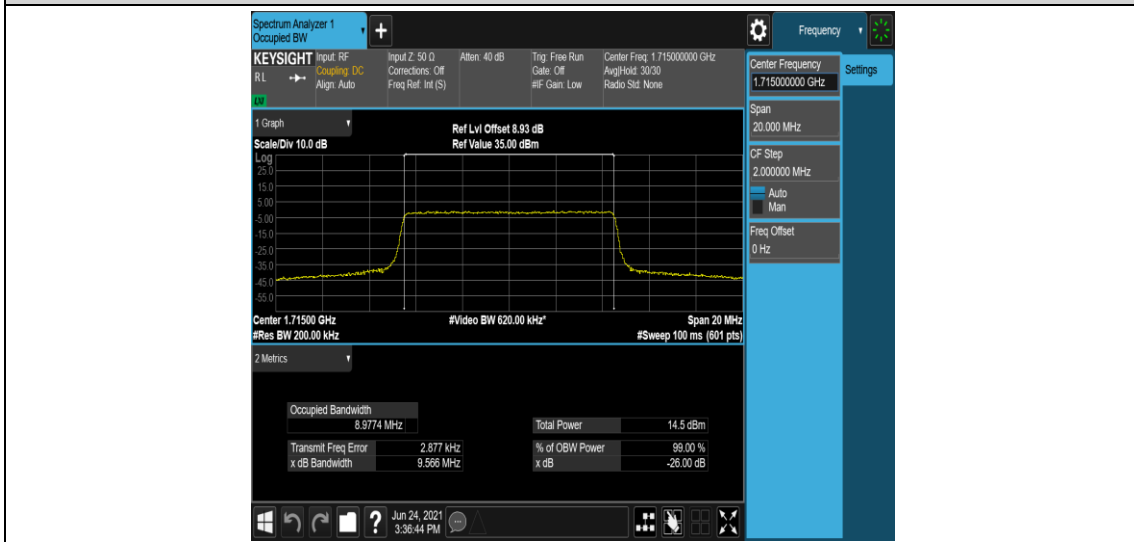

Band4-10MHz-QPSK-20000-50RB#0