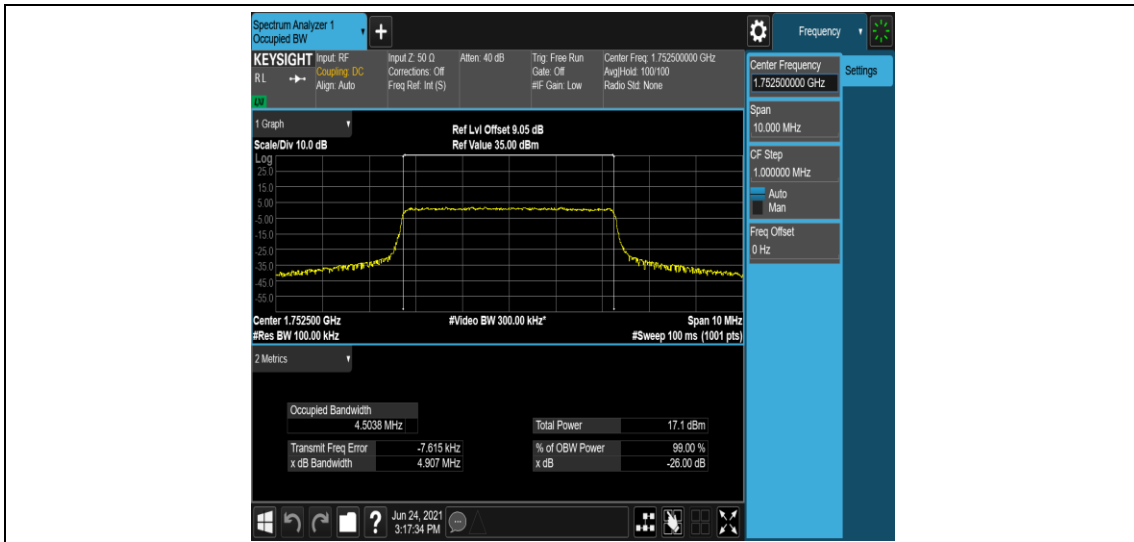

Band4-5MHz-QPSK-20375-25RB#0