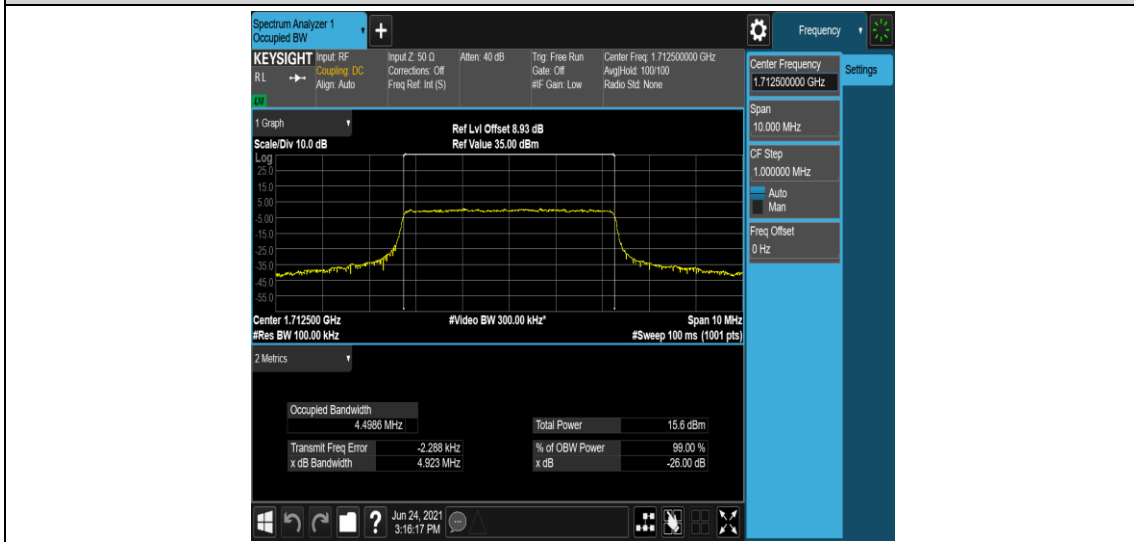

Band4-5MHz-QPSK-19975-25RB#0