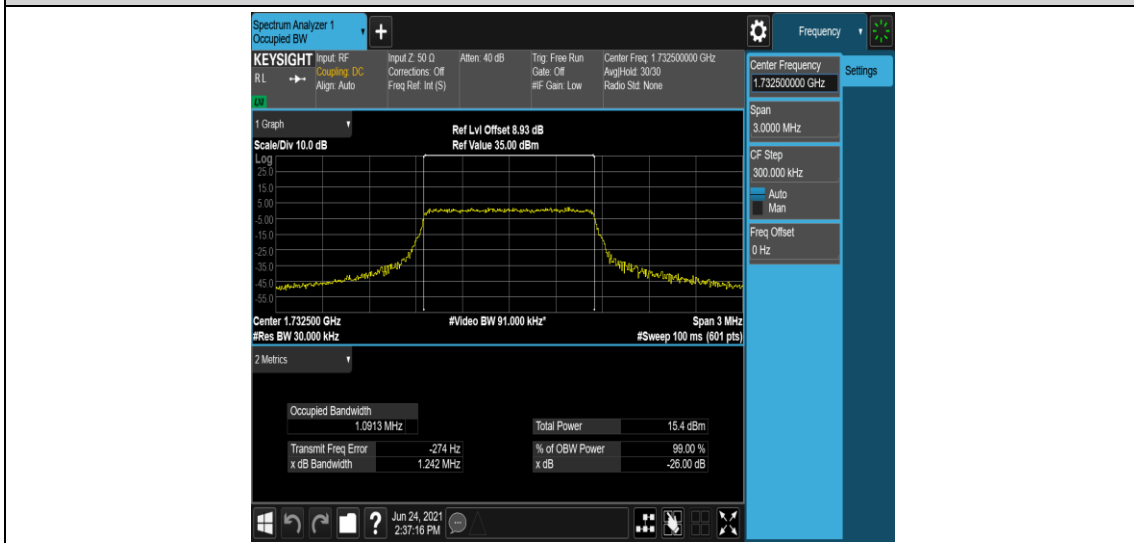

### Test Graphs

Band4-1.4MHz-16QAM-19957-6RB#0

Band4-1.4MHz-16QAM-20175-6RB#0

Band4-1.4MHz-16QAM-20393-6RB#0

Band4-3MHz-QPSK-19965-15RB#0

Band4-3MHz-QPSK-20175-15RB#0

Band4-3MHz-QPSK-20385-15RB#0

Band4-3MHz-16QAM-19965-15RB#0