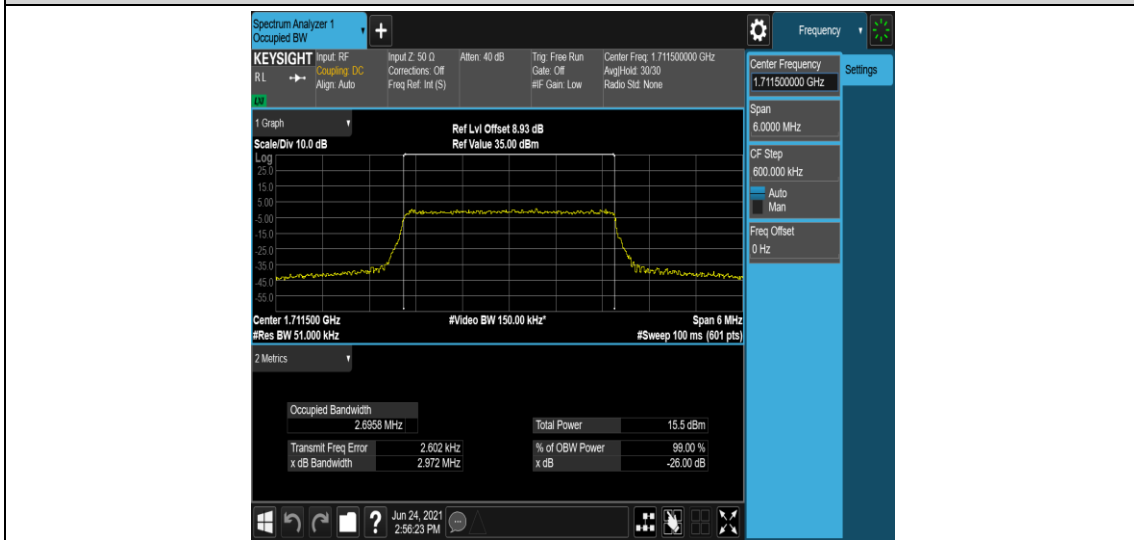

### Test Graphs

Band4-1.4MHz-16QAM-19957-6RB#0

Band4-1.4MHz-16QAM-20175-6RB#0

Band4-1.4MHz-16QAM-20393-6RB#0

Band4-3MHz-QPSK-19965-15RB#0

Band4-3MHz-QPSK-20175-15RB#0

Band4-3MHz-QPSK-20385-15RB#0

Band4-3MHz-16QAM-19965-15RB#0