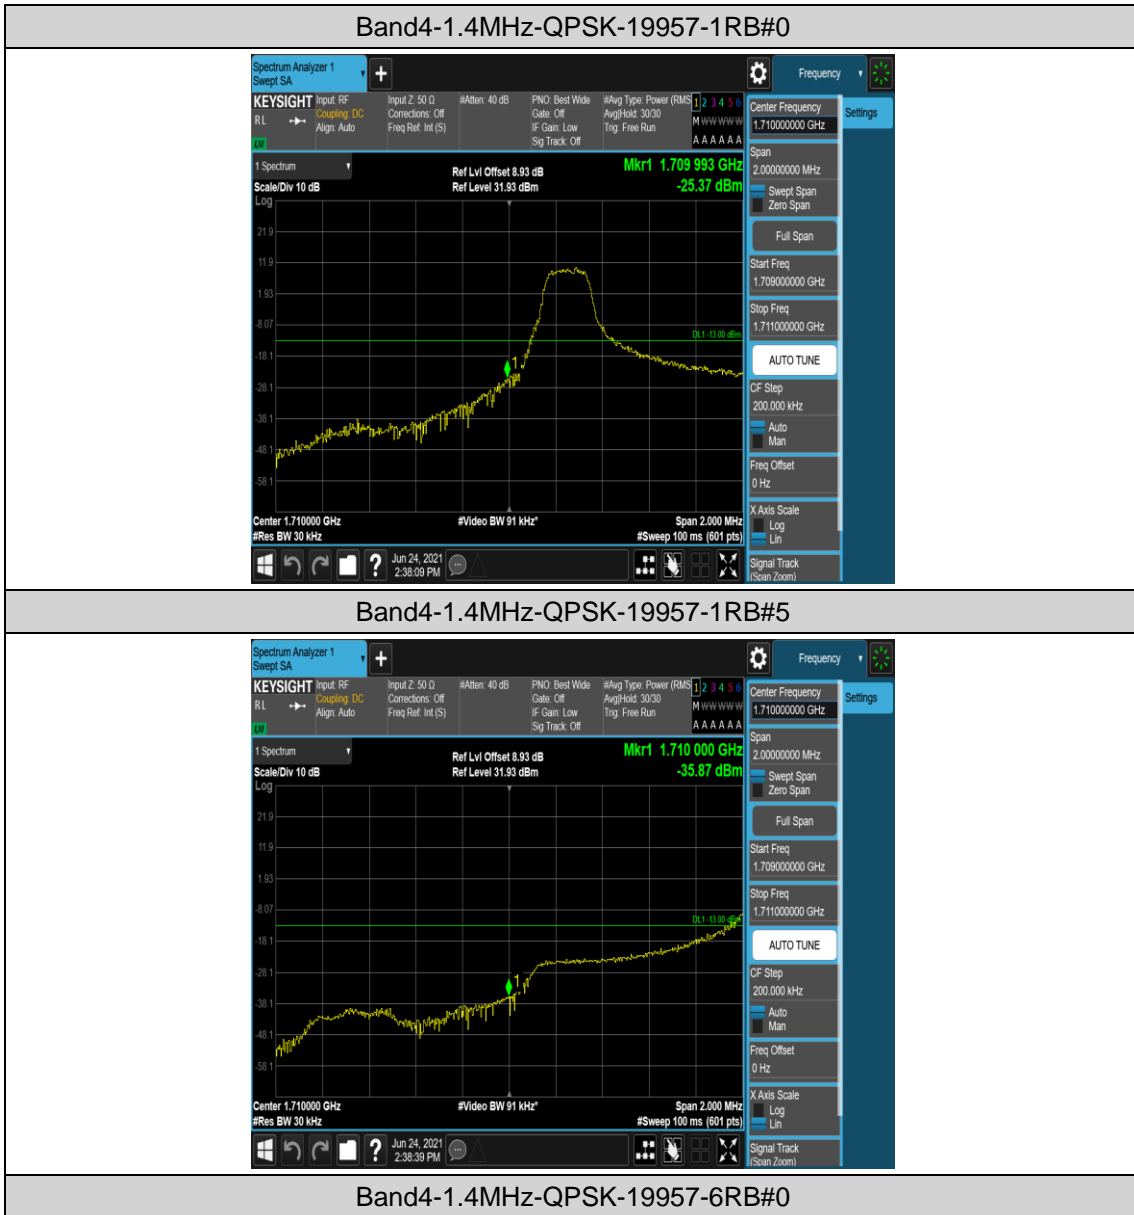

Test Graphs