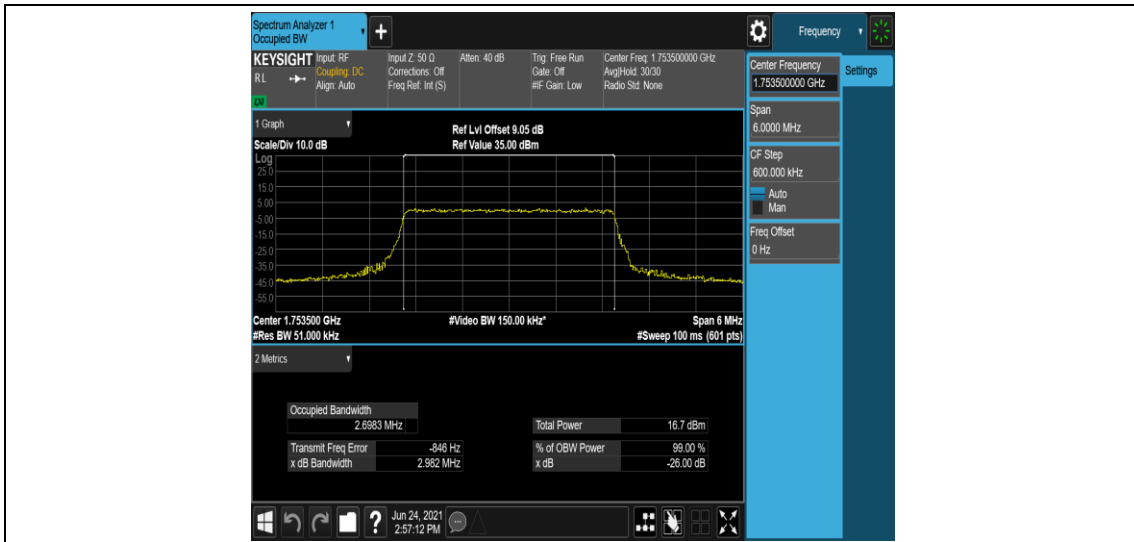

### Test Graphs

Band4-1.4MHz-16QAM-19957-6RB#0

Band4-1.4MHz-16QAM-20175-6RB#0

Band4-1.4MHz-16QAM-20393-6RB#0

Band4-3MHz-QPSK-19965-15RB#0

Band4-3MHz-QPSK-20175-15RB#0

Band4-3MHz-QPSK-20385-15RB#0

Band4-3MHz-16QAM-19965-15RB#0