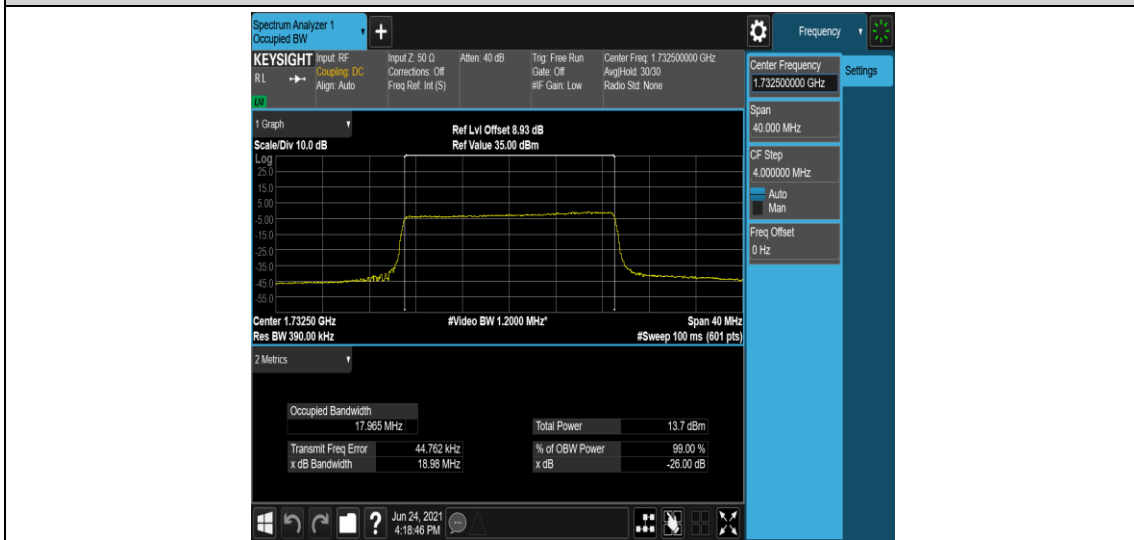

Band4-20MHz-QPSK-20175-100RB#0

Band4-20MHz-QPSK-20300-100RB#0

Band4-20MHz-16QAM-20050-100RB#0

Band4-20MHz-16QAM-20175-100RB#0

Band4-20MHz-16QAM-20300-100RB#0

## Appendix D: Band Edge