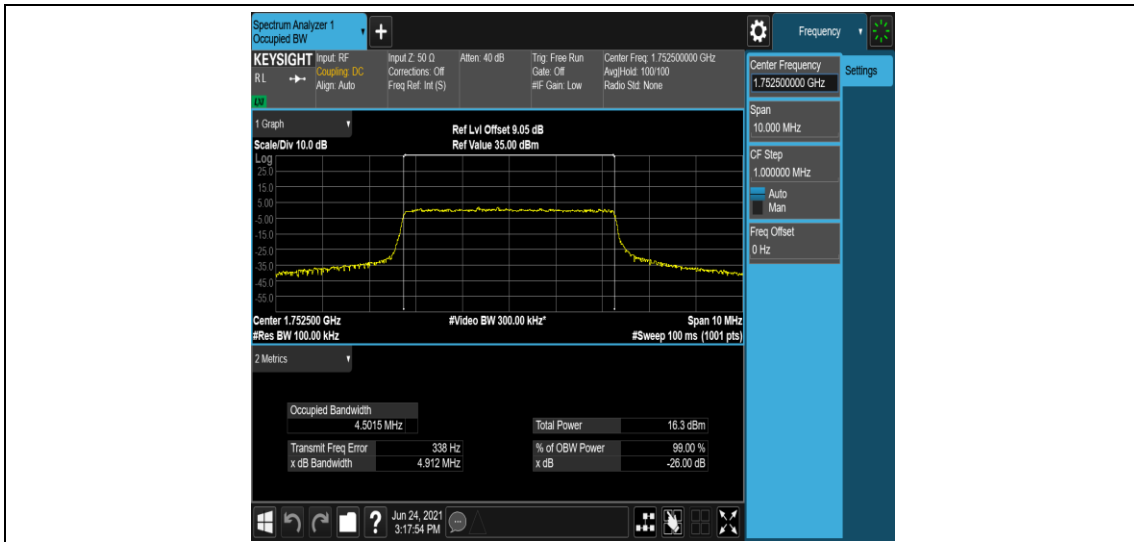

Band4-5MHz-16QAM-20375-25RB#0