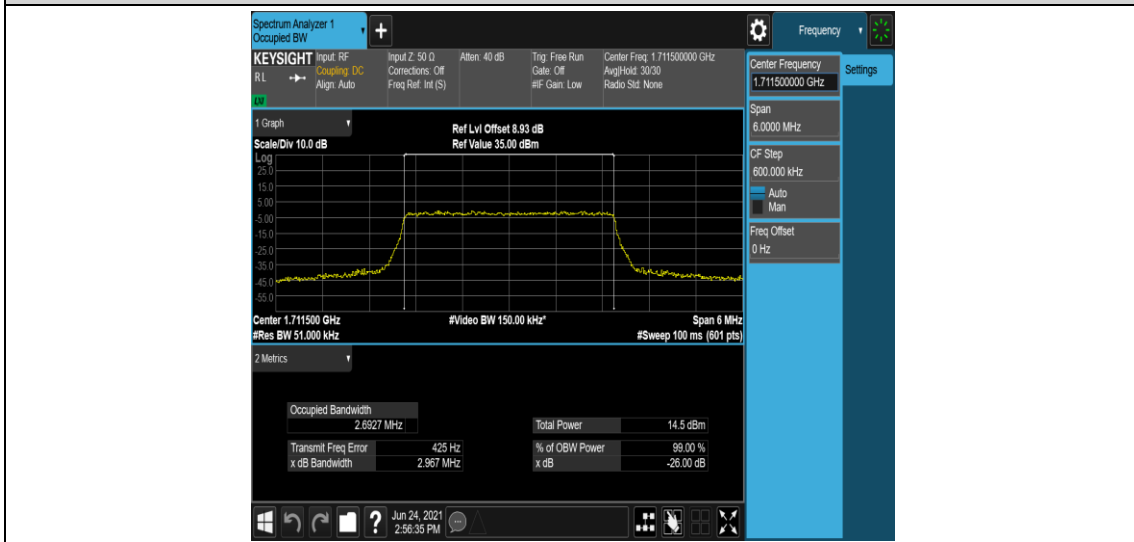

### Test Graphs

Band4-1.4MHz-16QAM-19957-6RB#0

Band4-1.4MHz-16QAM-20175-6RB#0

Band4-1.4MHz-16QAM-20393-6RB#0

Band4-3MHz-QPSK-19965-15RB#0

Band4-3MHz-QPSK-20175-15RB#0

Band4-3MHz-QPSK-20385-15RB#0

Band4-3MHz-16QAM-19965-15RB#0