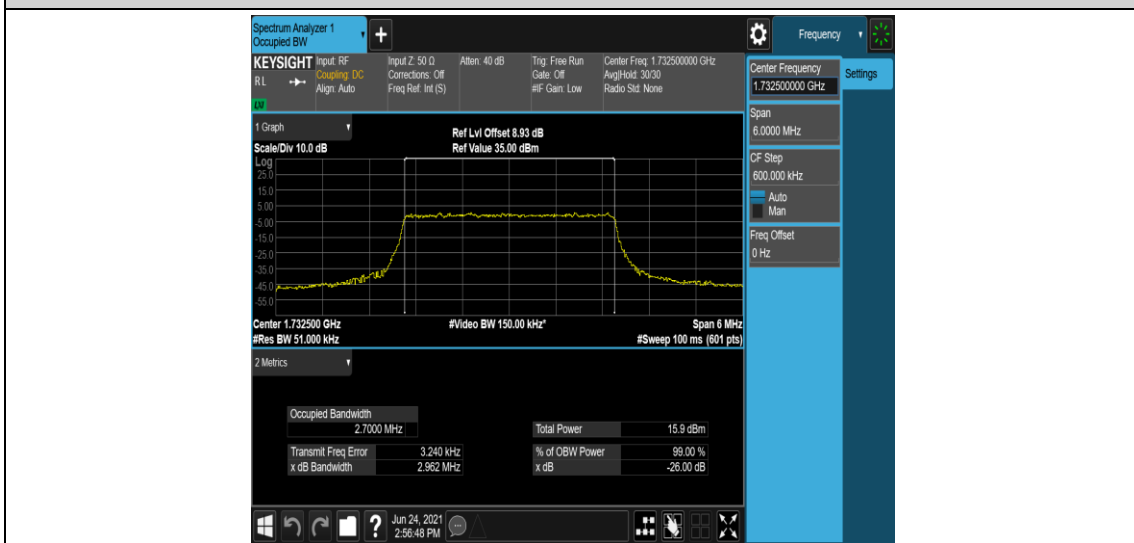

### Test Graphs

Band4-1.4MHz-16QAM-19957-6RB#0

Band4-1.4MHz-16QAM-20175-6RB#0

Band4-1.4MHz-16QAM-20393-6RB#0

Band4-3MHz-QPSK-19965-15RB#0

Band4-3MHz-QPSK-20175-15RB#0

Band4-3MHz-QPSK-20385-15RB#0

Band4-3MHz-16QAM-19965-15RB#0