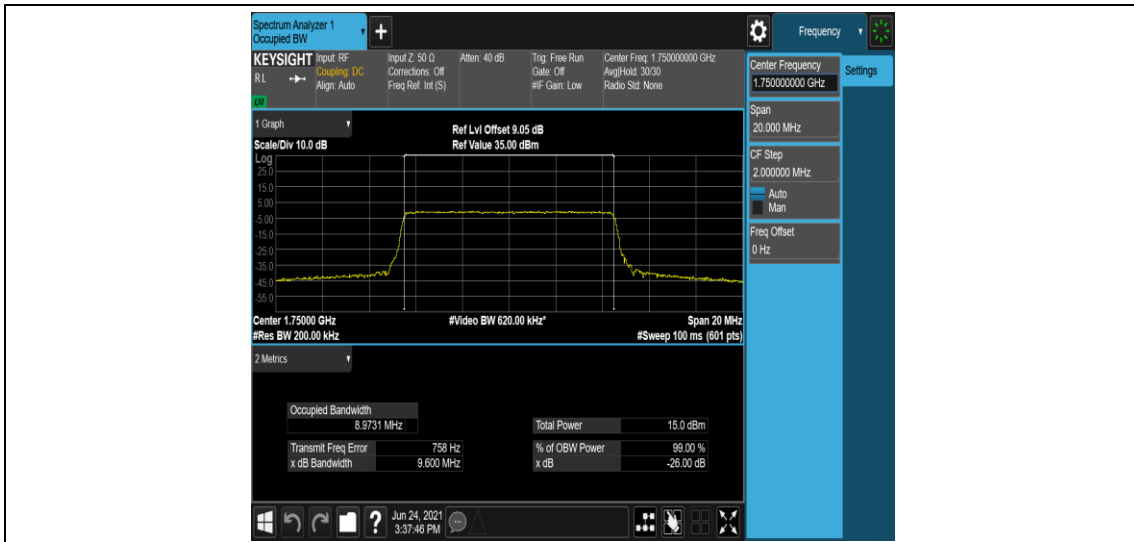

Band4-5MHz-16QAM-20375-25RB#0

Band4-10MHz-QPSK-20000-50RB#0

Band4-10MHz-QPSK-20175-50RB#0

Band4-10MHz-QPSK-20350-50RB#0

Band4-10MHz-16QAM-20000-50RB#0

Band4-10MHz-16QAM-20175-50RB#0

Band4-10MHz-16QAM-20350-50RB#0