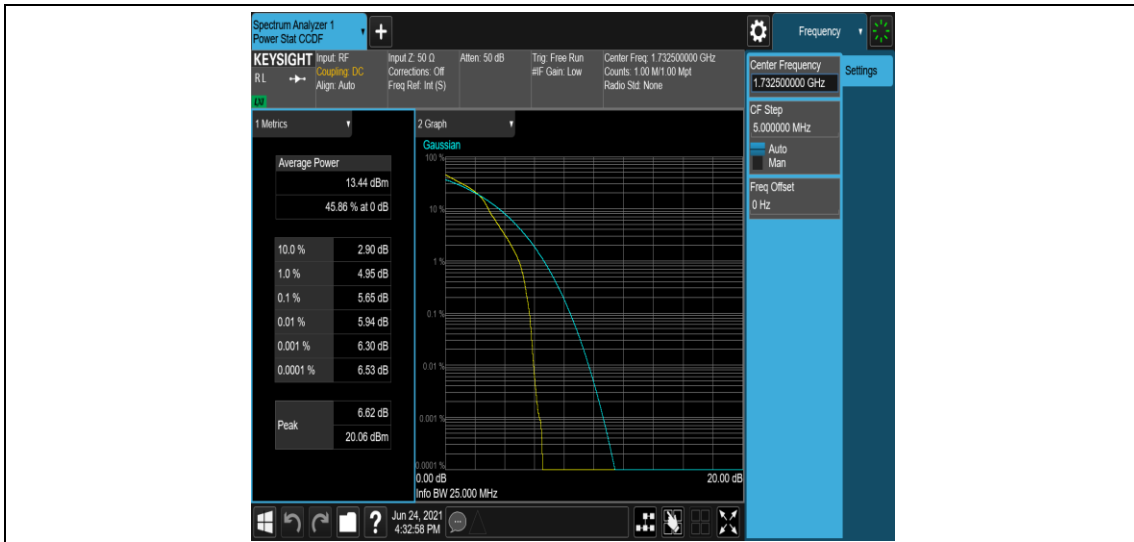

Band4-20MHz-QPSK-20300-1RB#0

Band4-20MHz-QPSK-20300-100RB#0

Band4-20MHz-16QAM-20050-1RB#0

Band4-20MHz-16QAM-20050-100RB#0

Band4-20MHz-16QAM-20175-1RB#0

Band4-20MHz-16QAM-20175-100RB#0

Band4-20MHz-16QAM-20300-1RB#0