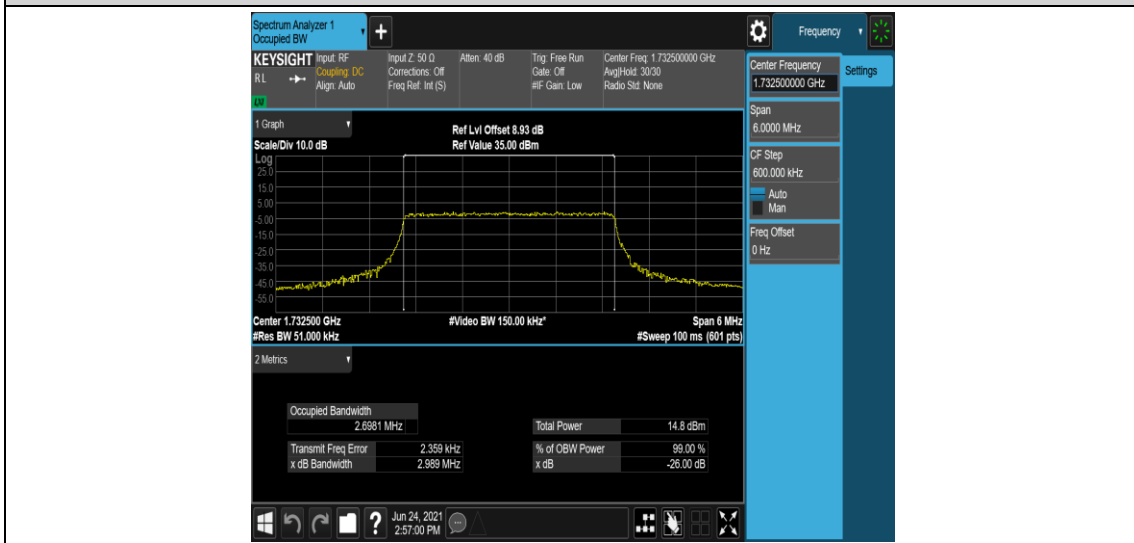

Band4-3MHz-16QAM-20175-15RB#0