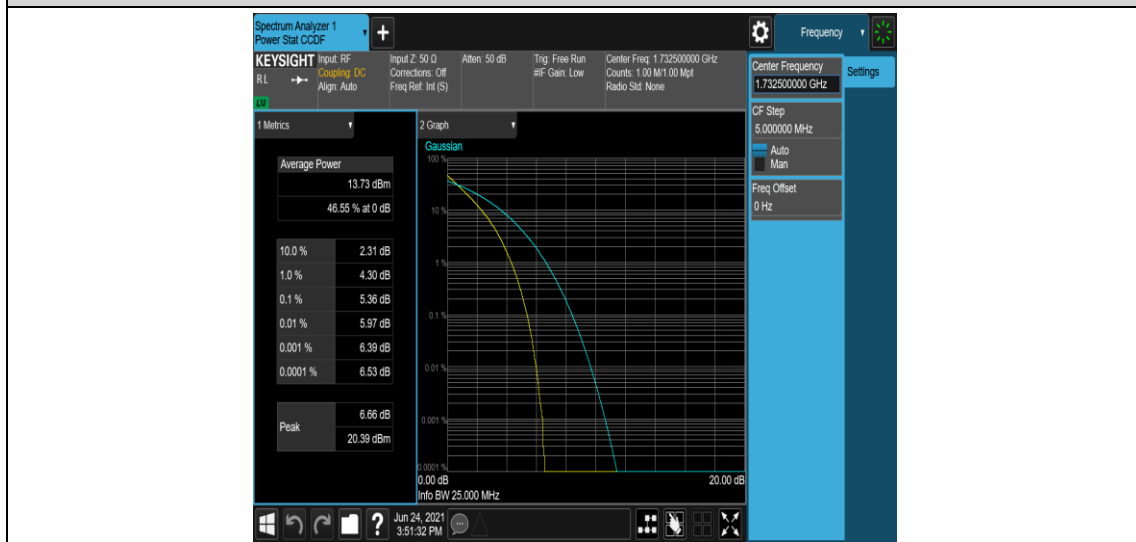

Band4-5MHz-16QAM-20375-1RB#0

Band4-5MHz-16QAM-20375-25RB#0

Band4-10MHz-QPSK-20000-1RB#0

Band4-10MHz-QPSK-20000-50RB#0

Band4-10MHz-QPSK-20175-1RB#0

Band4-10MHz-QPSK-20175-50RB#0

Band4-10MHz-QPSK-20350-1RB#0

Band4-10MHz-QPSK-20350-50RB#0