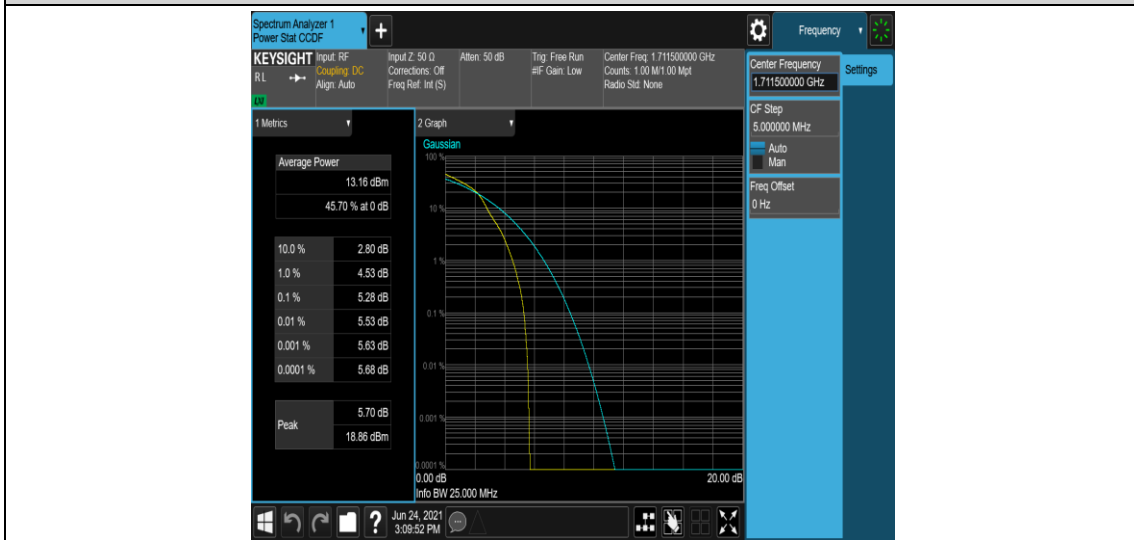

Band4-3MHz-16QAM-19965-1RB#0

Band4-3MHz-16QAM-19965-15RB#0