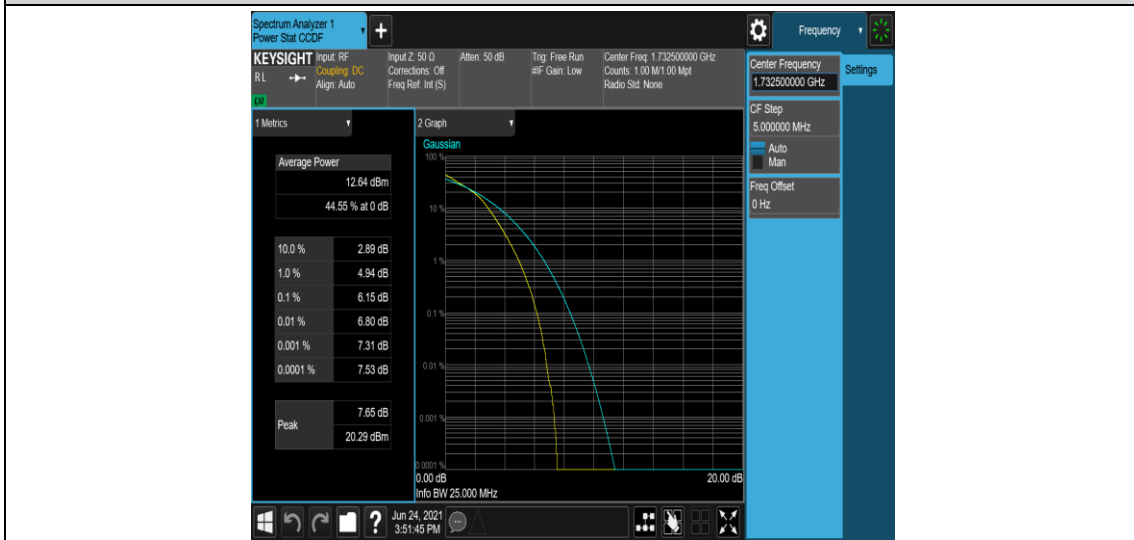

Band4-10MHz-16QAM-20000-1RB#0

Band4-10MHz-16QAM-20000-50RB#0

Band4-10MHz-16QAM-20175-1RB#0

Band4-10MHz-16QAM-20175-50RB#0

Band4-10MHz-16QAM-20350-1RB#0

Band4-10MHz-16QAM-20350-50RB#0

Band4-15MHz-QPSK-20025-1RB#0