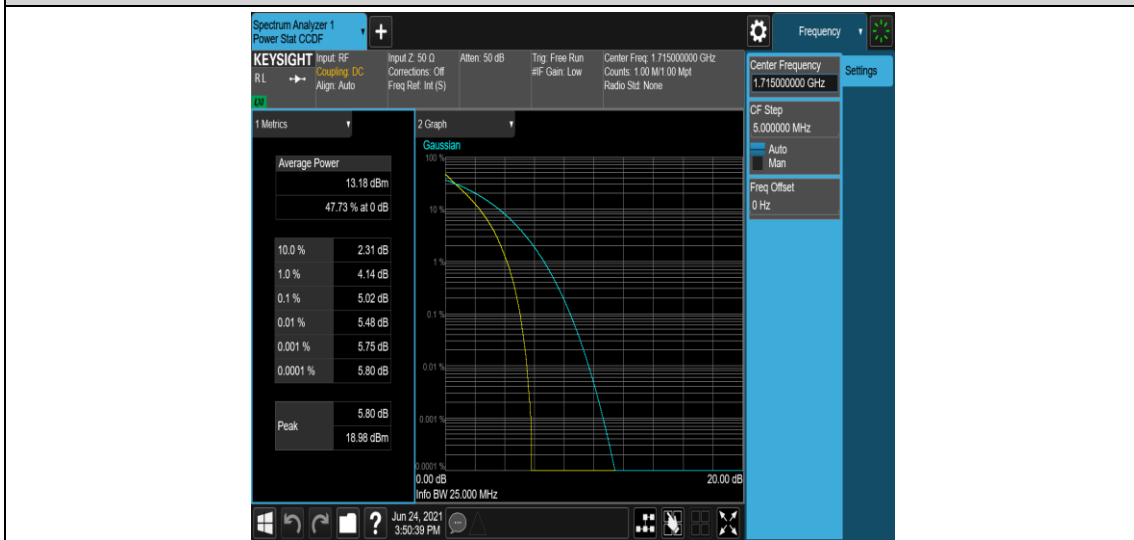

Band4-5MHz-16QAM-20375-1RB#0

Band4-5MHz-16QAM-20375-25RB#0

Band4-10MHz-QPSK-20000-1RB#0

Band4-10MHz-QPSK-20000-50RB#0

Band4-10MHz-QPSK-20175-1RB#0

Band4-10MHz-QPSK-20175-50RB#0

Band4-10MHz-QPSK-20350-1RB#0

Band4-10MHz-QPSK-20350-50RB#0