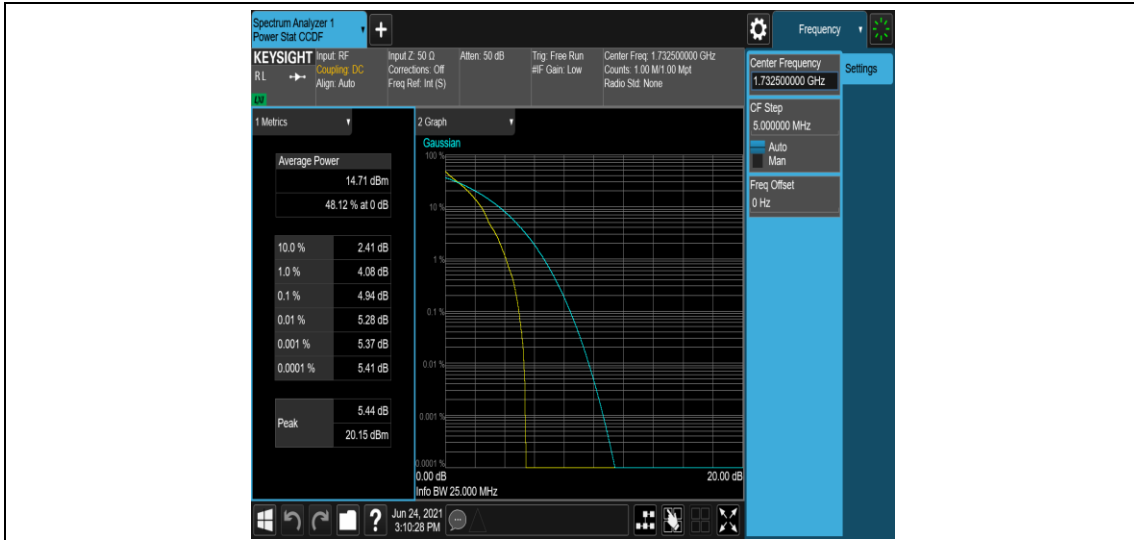

Band4-1.4MHz-16QAM-20393-1RB#0

Band4-1.4MHz-16QAM-20393-6RB#0

Band4-3MHz-QPSK-19965-1RB#0

Band4-3MHz-QPSK-19965-15RB#0

Band4-3MHz-QPSK-20175-1RB#0

Band4-3MHz-QPSK-20175-15RB#0

Band4-3MHz-QPSK-20385-1RB#0

Band4-3MHz-QPSK-20385-15RB#0