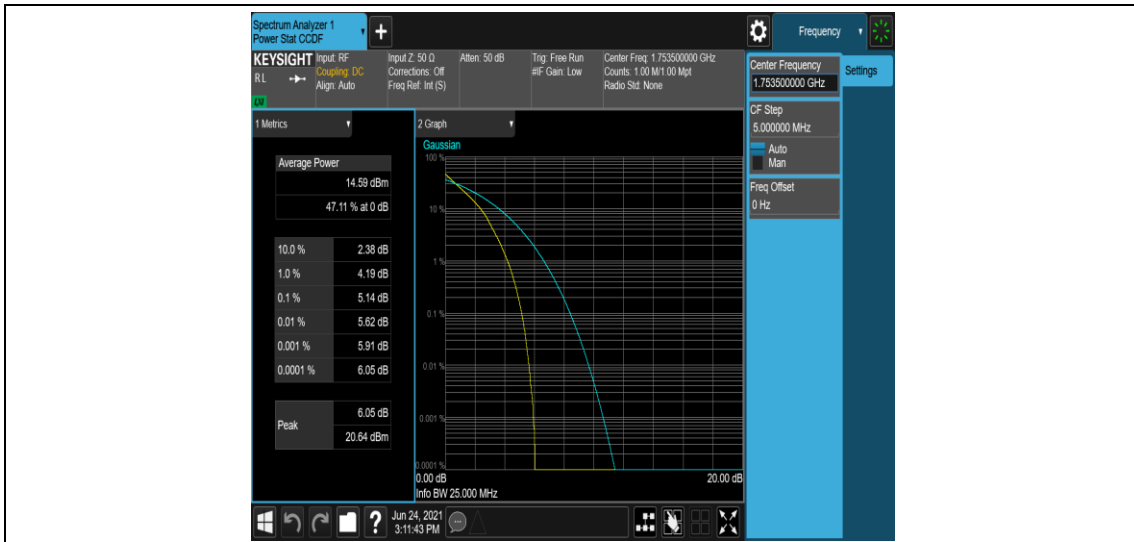

Band4-1.4MHz-16QAM-20393-1RB#0

Band4-1.4MHz-16QAM-20393-6RB#0

Band4-3MHz-QPSK-19965-1RB#0

Band4-3MHz-QPSK-19965-15RB#0

Band4-3MHz-QPSK-20175-1RB#0

Band4-3MHz-QPSK-20175-15RB#0

Band4-3MHz-QPSK-20385-1RB#0

Band4-3MHz-QPSK-20385-15RB#0