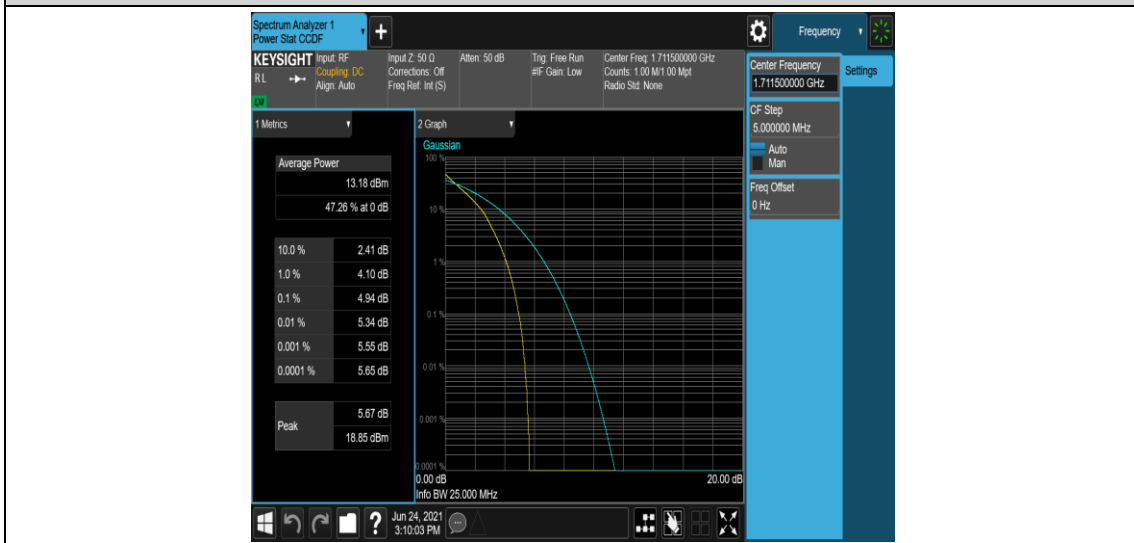

Band4-1.4MHz-16QAM-20393-1RB#0

Band4-1.4MHz-16QAM-20393-6RB#0

Band4-3MHz-QPSK-19965-1RB#0

Band4-3MHz-QPSK-19965-15RB#0

Band4-3MHz-QPSK-20175-1RB#0

Band4-3MHz-QPSK-20175-15RB#0

Band4-3MHz-QPSK-20385-1RB#0

Band4-3MHz-QPSK-20385-15RB#0