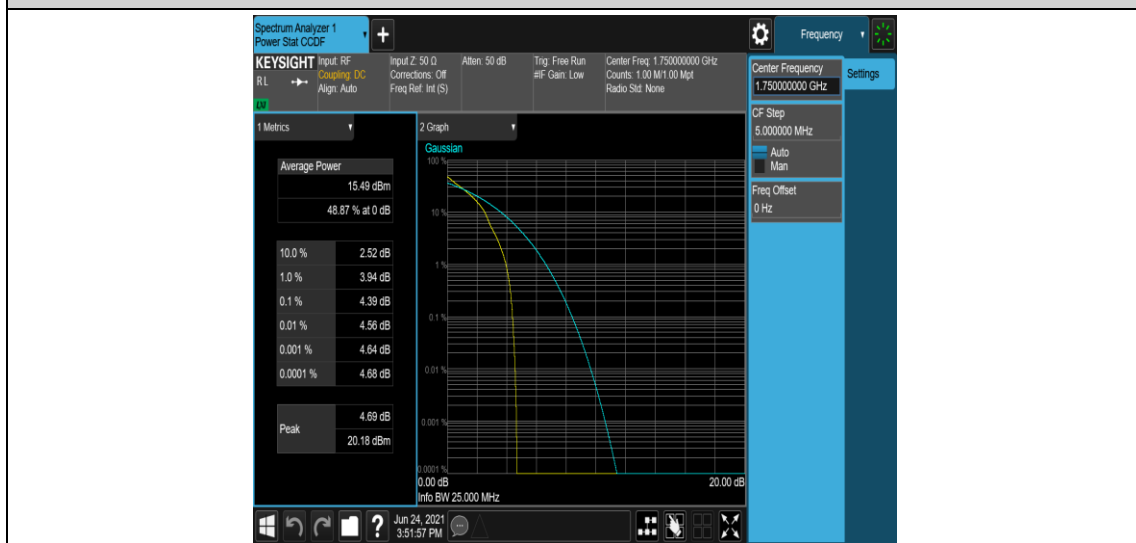

Band4-5MHz-16QAM-20375-1RB#0

Band4-5MHz-16QAM-20375-25RB#0

Band4-10MHz-QPSK-20000-1RB#0

Band4-10MHz-QPSK-20000-50RB#0

Band4-10MHz-QPSK-20175-1RB#0

Band4-10MHz-QPSK-20175-50RB#0

Band4-10MHz-QPSK-20350-1RB#0

Band4-10MHz-QPSK-20350-50RB#0