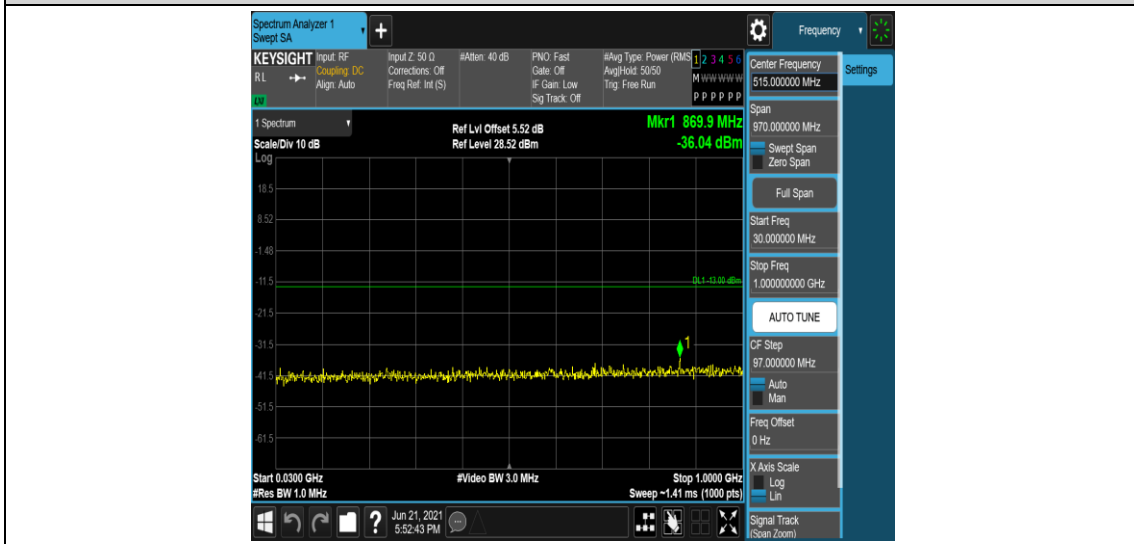

Band2-10MHz-16QAM-18900-1RB#0-Range1:0.009~0.15MHz

Band2-10MHz-16QAM-18900-1RB#0-Range2:0.15~30MHz

Band2-10MHz-16QAM-18900-1RB#0-Range3:30~1000MHz

Band2-10MHz-16QAM-18900-1RB#0-Range4:1000~2000MHz

Band2-10MHz-16QAM-18900-1RB#0-Range5:2000~20000MHz

Band2-10MHz-16QAM-19150-1RB#0-Range1:0.009~0.15MHz

Band2-10MHz-16QAM-19150-1RB#0-Range2:0.15~30MHz

Band2-10MHz-16QAM-19150-1RB#0-Range3:30~1000MHz

Band2-10MHz-16QAM-19150-1RB#0-Range4:1000~2000MHz

Band2-10MHz-16QAM-19150-1RB#0-Range5:2000~20000MHz

Band2-15MHz-QPSK-18675-1RB#0-Range1:0.009~0.15MHz

Band2-15MHz-QPSK-18675-1RB#0-Range2:0.15~30MHz

Band2-15MHz-QPSK-18675-1RB#0-Range3:30~1000MHz

Band2-15MHz-QPSK-18675-1RB#0-Range4:1000~2000MHz

Band2-15MHz-QPSK-18675-1RB#0-Range5:2000~20000MHz

Band2-15MHz-QPSK-18900-1RB#0-Range1:0.009~0.15MHz

Band2-15MHz-QPSK-18900-1RB#0-Range2:0.15~30MHz

Band2-15MHz-QPSK-18900-1RB#0-Range3:30~100MHz

Band2-15MHz-QPSK-18900-1RB#0-Range4:1000~2000MHz

Band2-15MHz-QPSK-18900-1RB#0-Range5:2000~20000MHz