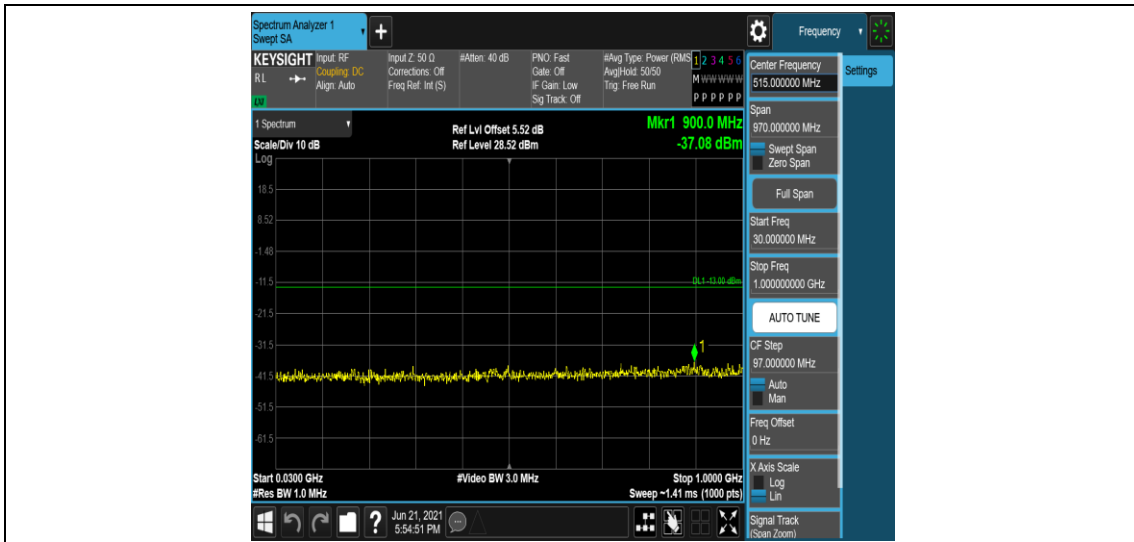

Band2-15MHz-QPSK-18675-1RB#0-Range1:0.009~0.15MHz

Band2-15MHz-QPSK-18675-1RB#0-Range2:0.15~30MHz

Band2-15MHz-QPSK-18675-1RB#0-Range3:30~1000MHz

Band2-15MHz-QPSK-18675-1RB#0-Range4:1000~2000MHz

Band2-15MHz-QPSK-18675-1RB#0-Range5:2000~20000MHz

Band2-15MHz-QPSK-18900-1RB#0-Range1:0.009~0.15MHz

Band2-15MHz-QPSK-18900-1RB#0-Range2:0.15~30MHz

Band2-15MHz-QPSK-18900-1RB#0-Range3:30~100MHz

Band2-15MHz-QPSK-18900-1RB#0-Range4:1000~2000MHz

Band2-15MHz-QPSK-18900-1RB#0-Range5:2000~20000MHz