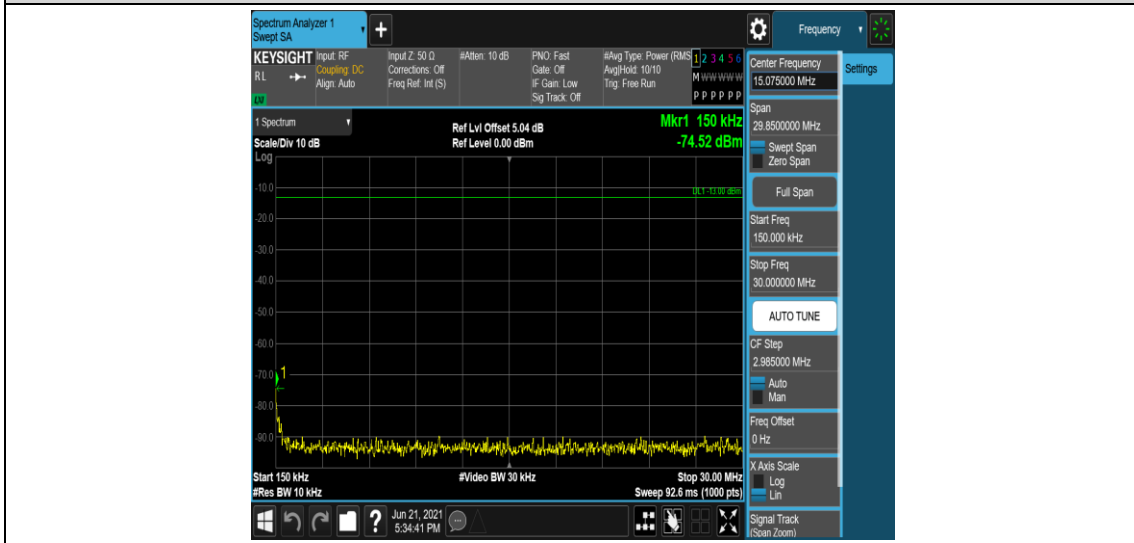

Band2-10MHz-16QAM-18900-1RB#0-Range1:0.009~0.15MHz

Band2-10MHz-16QAM-18900-1RB#0-Range2:0.15~30MHz

Band2-10MHz-16QAM-18900-1RB#0-Range3:30~1000MHz

Band2-10MHz-16QAM-18900-1RB#0-Range4:1000~2000MHz

Band2-10MHz-16QAM-18900-1RB#0-Range5:2000~20000MHz

Band2-10MHz-16QAM-19150-1RB#0-Range1:0.009~0.15MHz

Band2-10MHz-16QAM-19150-1RB#0-Range2:0.15~30MHz

Band2-10MHz-16QAM-19150-1RB#0-Range3:30~1000MHz

Band2-10MHz-16QAM-19150-1RB#0-Range4:1000~2000MHz

Band2-10MHz-16QAM-19150-1RB#0-Range5:2000~20000MHz

Band2-15MHz-QPSK-18675-1RB#0-Range1:0.009~0.15MHz

Band2-15MHz-QPSK-18675-1RB#0-Range2:0.15~30MHz

Band2-15MHz-QPSK-18675-1RB#0-Range3:30~1000MHz

Band2-15MHz-QPSK-18675-1RB#0-Range4:1000~2000MHz

Band2-15MHz-QPSK-18675-1RB#0-Range5:2000~20000MHz