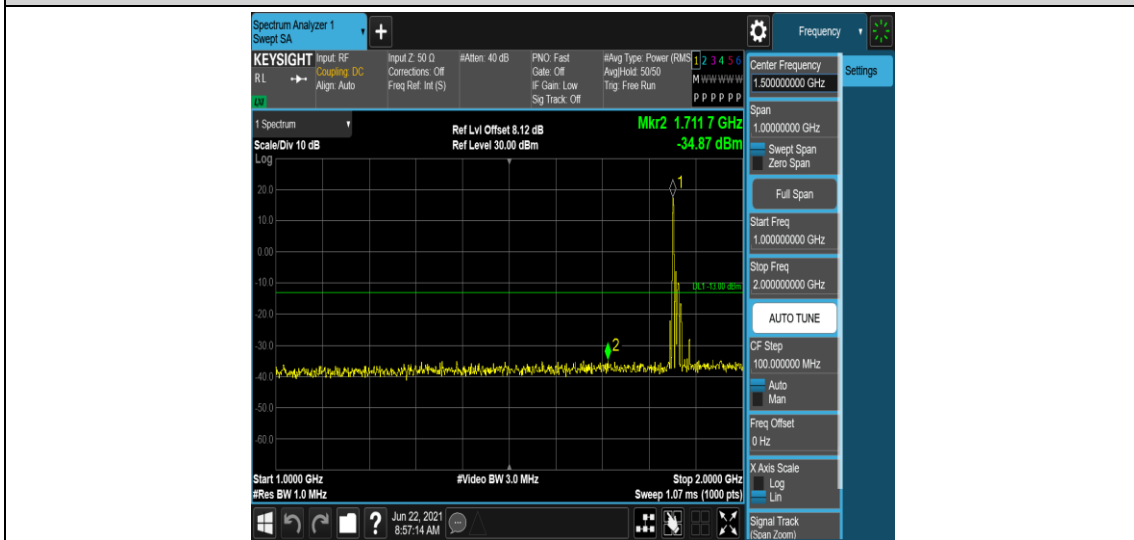

Band2-20MHz-QPSK-18700-1RB#0-Range1:0.009~0.15MHz

Band2-20MHz-QPSK-18700-1RB#0-Range2:0.15~30MHz

Band2-20MHz-QPSK-18700-1RB#0-Range3:30~1000MHz

Band2-20MHz-QPSK-18700-1RB#0-Range4:1000~2000MHz

Band2-20MHz-QPSK-18700-1RB#0-Range5:2000~20000MHz

Band2-20MHz-QPSK-18900-1RB#0-Range1:0.009~0.15MHz

Band2-20MHz-QPSK-18900-1RB#0-Range2:0.15~30MHz

Band2-20MHz-QPSK-18900-1RB#0-Range3:30~1000MHz

Band2-20MHz-QPSK-18900-1RB#0-Range4:1000~2000MHz

Band2-20MHz-QPSK-18900-1RB#0-Range5:2000~20000MHz