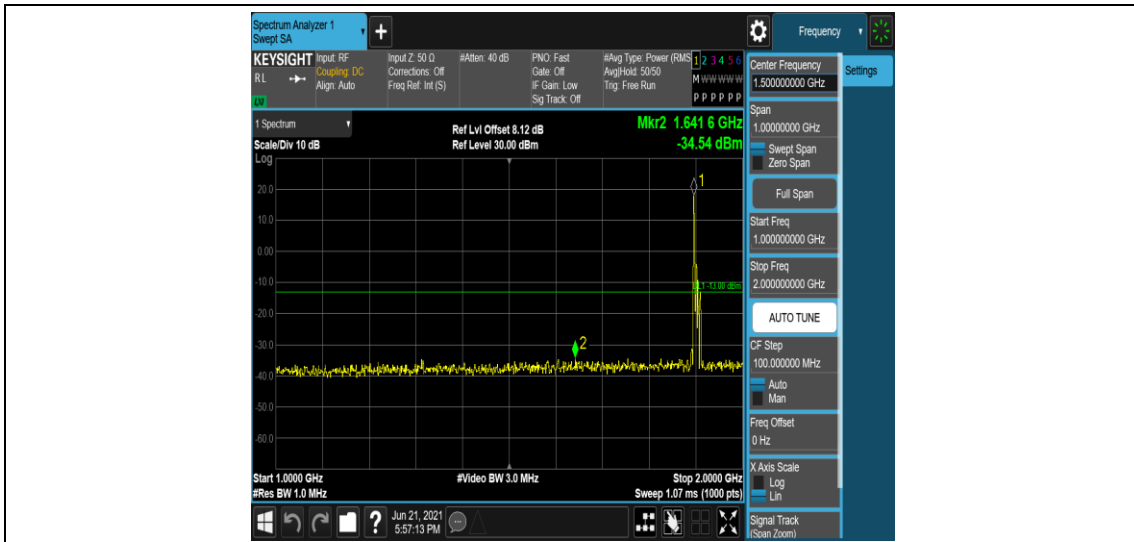

Band2-15MHz-QPSK-19125-1RB#0-Range1:0.009~0.15MHz

Band2-15MHz-QPSK-19125-1RB#0-Range2:0.15~30MHz

Band2-15MHz-QPSK-19125-1RB#0-Range3:30~1000MHz

Band2-15MHz-QPSK-19125-1RB#0-Range4:1000~2000MHz

Band2-15MHz-QPSK-19125-1RB#0-Range5:2000~20000MHz

Band2-15MHz-16QAM-18675-1RB#0-Range1:0.009~0.15MHz

Band2-15MHz-16QAM-18675-1RB#0-Range2:0.15~30MHz

Band2-15MHz-16QAM-18675-1RB#0-Range3:30~1000MHz

Band2-15MHz-16QAM-18675-1RB#0-Range4:1000~2000MHz

Band2-15MHz-16QAM-18675-1RB#0-Range5:2000~20000MHz