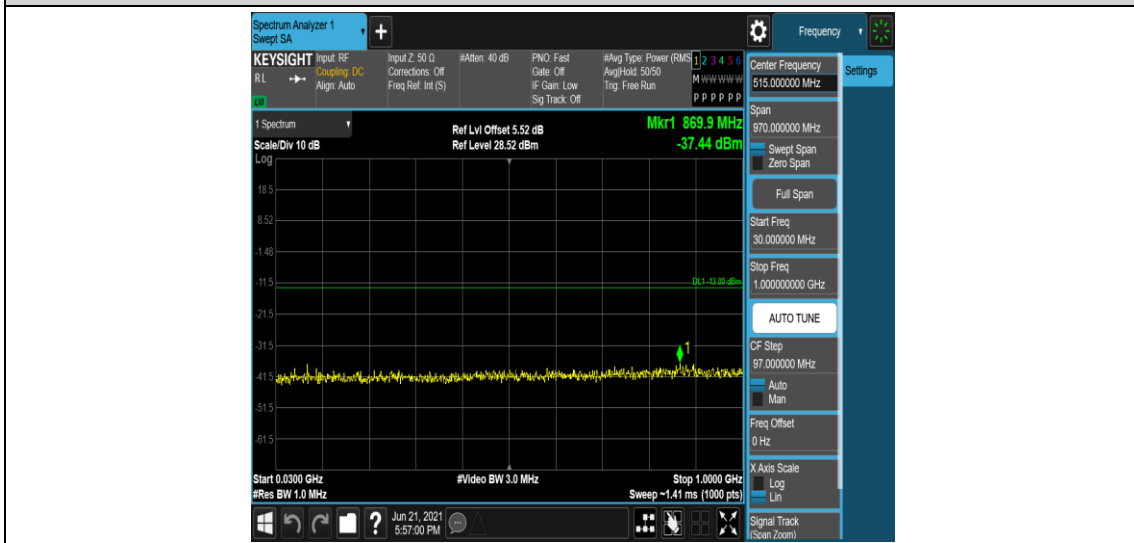

Band2-15MHz-QPSK-18900-1RB#0-Range1:0.009~0.15MHz

Band2-15MHz-QPSK-18900-1RB#0-Range2:0.15~30MHz

Band2-15MHz-QPSK-18900-1RB#0-Range3:30~100MHz

Band2-15MHz-QPSK-18900-1RB#0-Range4:1000~2000MHz

Band2-15MHz-QPSK-18900-1RB#0-Range5:2000~20000MHz

Band2-15MHz-QPSK-19125-1RB#0-Range1:0.009~0.15MHz

Band2-15MHz-QPSK-19125-1RB#0-Range2:0.15~30MHz

Band2-15MHz-QPSK-19125-1RB#0-Range3:30~1000MHz

Band2-15MHz-QPSK-19125-1RB#0-Range4:1000~2000MHz

Band2-15MHz-QPSK-19125-1RB#0-Range5:2000~20000MHz