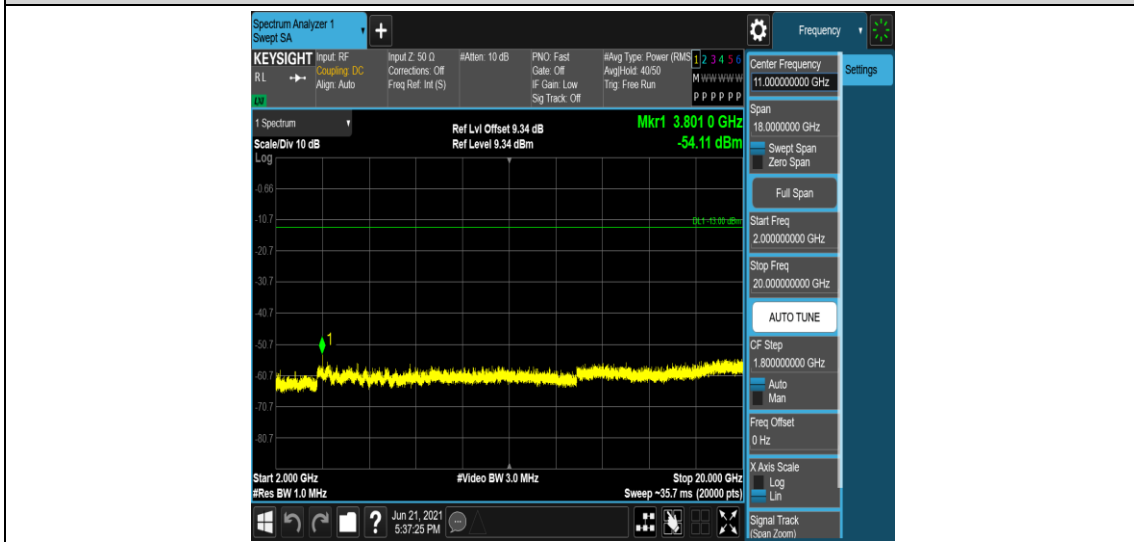

Band2-10MHz-16QAM-18900-1RB#0-Range1:0.009~0.15MHz

Band2-10MHz-16QAM-18900-1RB#0-Range2:0.15~30MHz

Band2-10MHz-16QAM-18900-1RB#0-Range3:30~1000MHz

Band2-10MHz-16QAM-18900-1RB#0-Range4:1000~2000MHz

Band2-10MHz-16QAM-18900-1RB#0-Range5:2000~20000MHz

Band2-10MHz-16QAM-19150-1RB#0-Range1:0.009~0.15MHz

Band2-10MHz-16QAM-19150-1RB#0-Range2:0.15~30MHz

Band2-10MHz-16QAM-19150-1RB#0-Range3:30~1000MHz

Band2-10MHz-16QAM-19150-1RB#0-Range4:1000~2000MHz

Band2-10MHz-16QAM-19150-1RB#0-Range5:2000~20000MHz

Band2-15MHz-QPSK-18675-1RB#0-Range1:0.009~0.15MHz

Band2-15MHz-QPSK-18675-1RB#0-Range2:0.15~30MHz

Band2-15MHz-QPSK-18675-1RB#0-Range3:30~1000MHz

Band2-15MHz-QPSK-18675-1RB#0-Range4:1000~2000MHz

Band2-15MHz-QPSK-18675-1RB#0-Range5:2000~20000MHz