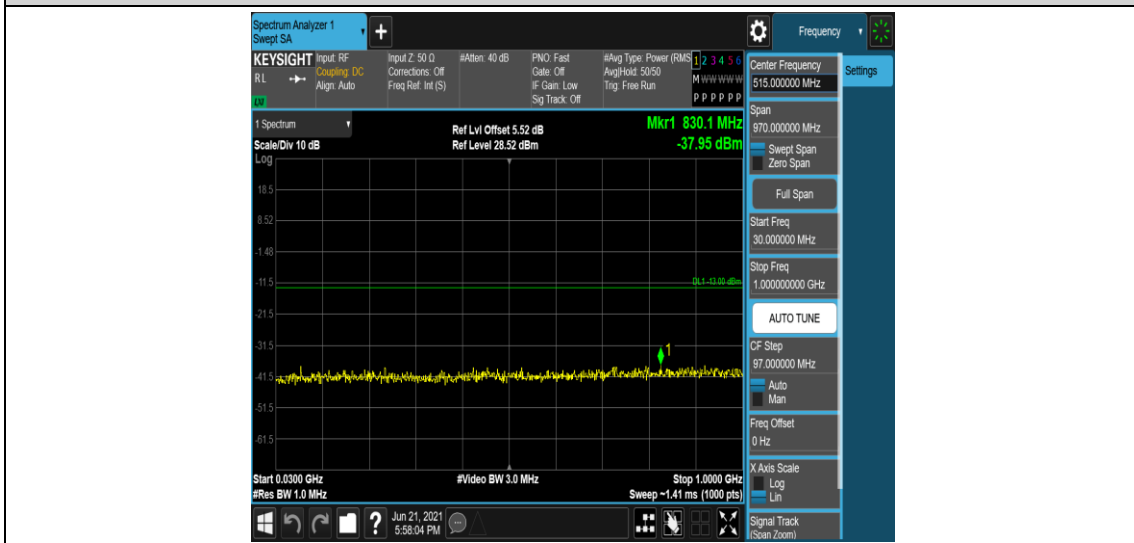

Band2-15MHz-16QAM-18900-1RB#0-Range1:0.009~0.15MHz

Band2-15MHz-16QAM-18900-1RB#0-Range2:0.15~30MHz

Band2-15MHz-16QAM-18900-1RB#0-Range3:30~1000MHz

Band2-15MHz-16QAM-18900-1RB#0-Range4:1000~2000MHz

Band2-15MHz-16QAM-18900-1RB#0-Range5:2000~20000MHz

Band2-15MHz-16QAM-19125-1RB#0-Range1:0.009~0.15MHz

Band2-15MHz-16QAM-19125-1RB#0-Range2:0.15~30MHz

Band2-15MHz-16QAM-19125-1RB#0-Range3:30~1000MHz

Band2-15MHz-16QAM-19125-1RB#0-Range4:1000~2000MHz

Band2-15MHz-16QAM-19125-1RB#0-Range5:2000~20000MHz