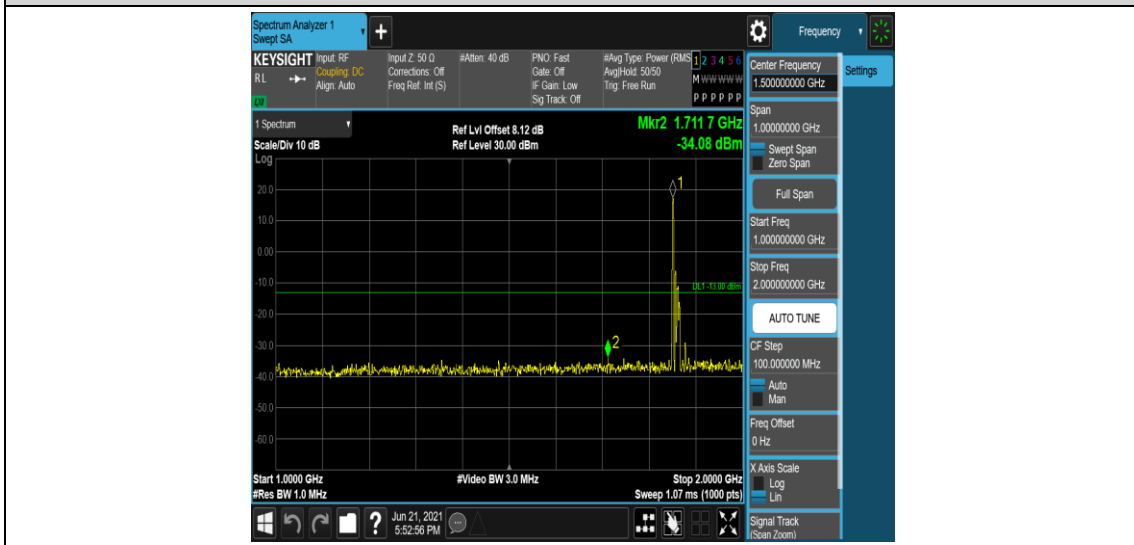

Band2-10MHz-16QAM-19150-1RB#0-Range1:0.009~0.15MHz

Band2-10MHz-16QAM-19150-1RB#0-Range2:0.15~30MHz

Band2-10MHz-16QAM-19150-1RB#0-Range3:30~1000MHz

Band2-10MHz-16QAM-19150-1RB#0-Range4:1000~2000MHz

Band2-10MHz-16QAM-19150-1RB#0-Range5:2000~20000MHz

Band2-15MHz-QPSK-18675-1RB#0-Range1:0.009~0.15MHz

Band2-15MHz-QPSK-18675-1RB#0-Range2:0.15~30MHz

Band2-15MHz-QPSK-18675-1RB#0-Range3:30~1000MHz

Band2-15MHz-QPSK-18675-1RB#0-Range4:1000~2000MHz

Band2-15MHz-QPSK-18675-1RB#0-Range5:2000~20000MHz

Band2-15MHz-QPSK-18900-1RB#0-Range1:0.009~0.15MHz

Band2-15MHz-QPSK-18900-1RB#0-Range2:0.15~30MHz

Band2-15MHz-QPSK-18900-1RB#0-Range3:30~100MHz

Band2-15MHz-QPSK-18900-1RB#0-Range4:1000~2000MHz

Band2-15MHz-QPSK-18900-1RB#0-Range5:2000~20000MHz