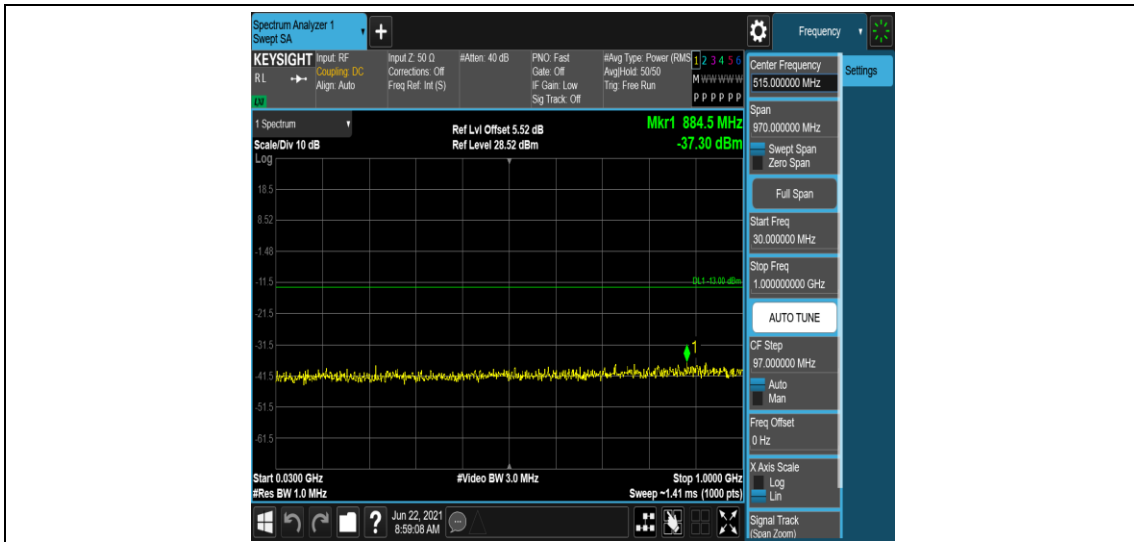

Band2-20MHz-QPSK-18900-1RB#0-Range1:0.009~0.15MHz

Band2-20MHz-QPSK-18900-1RB#0-Range2:0.15~30MHz

Band2-20MHz-QPSK-18900-1RB#0-Range3:30~1000MHz

Band2-20MHz-QPSK-18900-1RB#0-Range4:1000~2000MHz

Band2-20MHz-QPSK-18900-1RB#0-Range5:2000~20000MHz