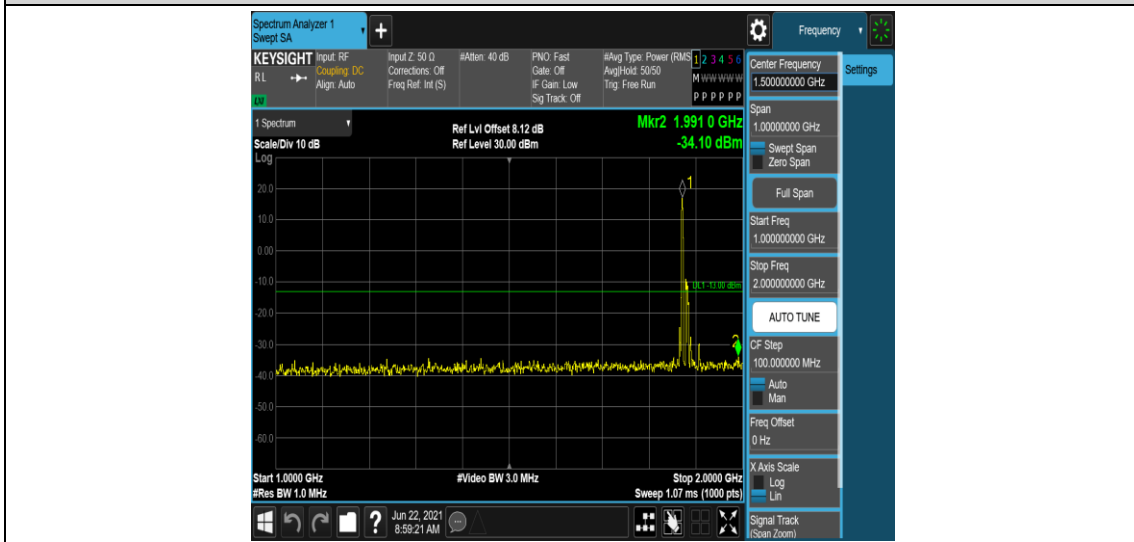

Band2-20MHz-QPSK-18900-1RB#0-Range1:0.009~0.15MHz

Band2-20MHz-QPSK-18900-1RB#0-Range2:0.15~30MHz

Band2-20MHz-QPSK-18900-1RB#0-Range3:30~1000MHz

Band2-20MHz-QPSK-18900-1RB#0-Range4:1000~2000MHz

Band2-20MHz-QPSK-18900-1RB#0-Range5:2000~20000MHz

Band2-20MHz-QPSK-19100-1RB#0-Range1:0.009~0.15MHz

Band2-20MHz-QPSK-19100-1RB#0-Range2:0.15~30MHz

Band2-20MHz-QPSK-19100-1RB#0-Range3:30~1000MHz

Band2-20MHz-QPSK-19100-1RB#0-Range4:1000~2000MHz

Band2-20MHz-QPSK-19100-1RB#0-Range5:2000~20000MHz