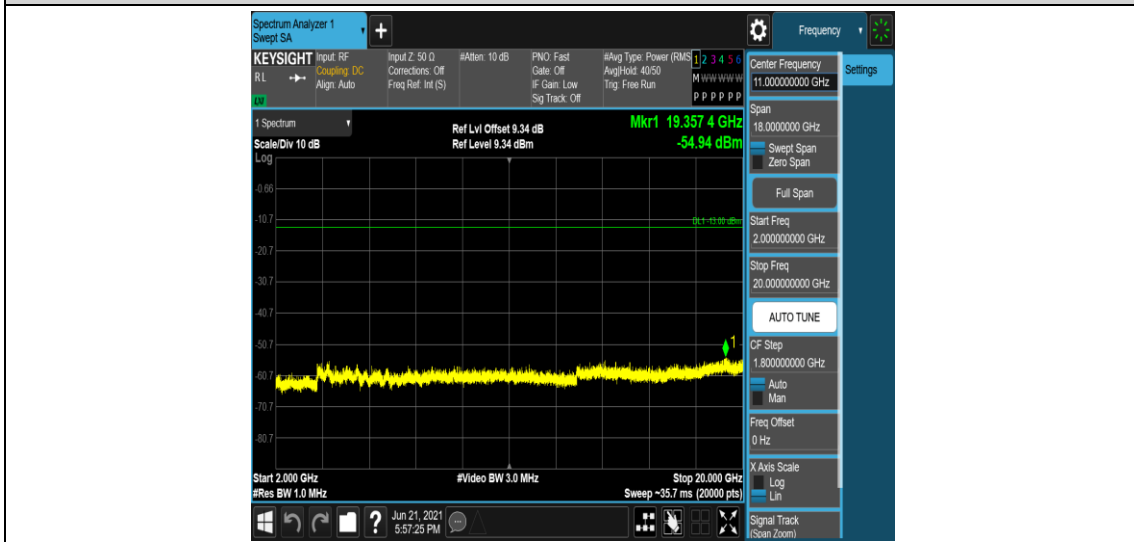

Band2-15MHz-QPSK-19125-1RB#0-Range1:0.009~0.15MHz

Band2-15MHz-QPSK-19125-1RB#0-Range2:0.15~30MHz

Band2-15MHz-QPSK-19125-1RB#0-Range3:30~1000MHz

Band2-15MHz-QPSK-19125-1RB#0-Range4:1000~2000MHz

Band2-15MHz-QPSK-19125-1RB#0-Range5:2000~20000MHz

Band2-15MHz-16QAM-18675-1RB#0-Range1:0.009~0.15MHz

Band2-15MHz-16QAM-18675-1RB#0-Range2:0.15~30MHz

Band2-15MHz-16QAM-18675-1RB#0-Range3:30~1000MHz

Band2-15MHz-16QAM-18675-1RB#0-Range4:1000~2000MHz

Band2-15MHz-16QAM-18675-1RB#0-Range5:2000~20000MHz