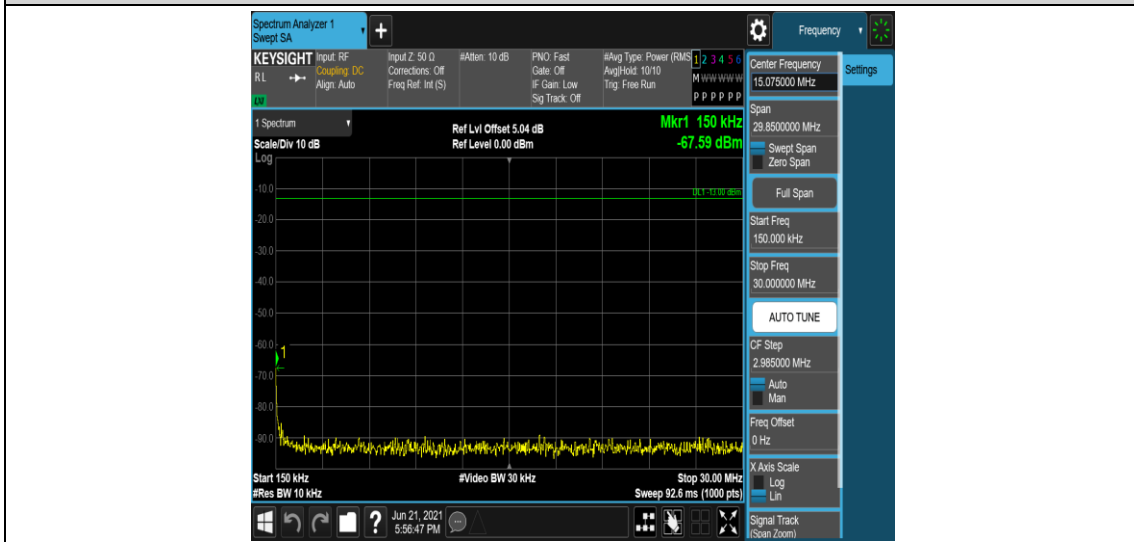

Band2-15MHz-QPSK-18675-1RB#0-Range1:0.009~0.15MHz

Band2-15MHz-QPSK-18675-1RB#0-Range2:0.15~30MHz

Band2-15MHz-QPSK-18675-1RB#0-Range3:30~1000MHz

Band2-15MHz-QPSK-18675-1RB#0-Range4:1000~2000MHz

Band2-15MHz-QPSK-18675-1RB#0-Range5:2000~20000MHz

Band2-15MHz-QPSK-18900-1RB#0-Range1:0.009~0.15MHz

Band2-15MHz-QPSK-18900-1RB#0-Range2:0.15~30MHz

Band2-15MHz-QPSK-18900-1RB#0-Range3:30~100MHz

Band2-15MHz-QPSK-18900-1RB#0-Range4:1000~2000MHz

Band2-15MHz-QPSK-18900-1RB#0-Range5:2000~20000MHz

Band2-15MHz-QPSK-19125-1RB#0-Range1:0.009~0.15MHz

Band2-15MHz-QPSK-19125-1RB#0-Range2:0.15~30MHz

Band2-15MHz-QPSK-19125-1RB#0-Range3:30~1000MHz

Band2-15MHz-QPSK-19125-1RB#0-Range4:1000~2000MHz

Band2-15MHz-QPSK-19125-1RB#0-Range5:2000~20000MHz

Band2-15MHz-16QAM-18675-1RB#0-Range1:0.009~0.15MHz

Band2-15MHz-16QAM-18675-1RB#0-Range2:0.15~30MHz

Band2-15MHz-16QAM-18675-1RB#0-Range3:30~1000MHz

Band2-15MHz-16QAM-18675-1RB#0-Range4:1000~2000MHz

Band2-15MHz-16QAM-18675-1RB#0-Range5:2000~20000MHz