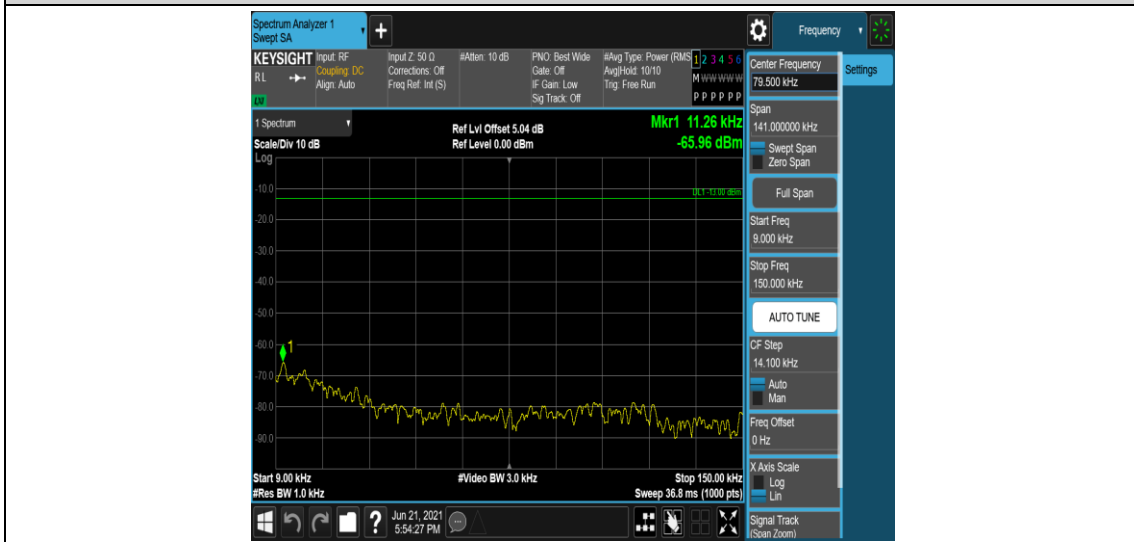

Band2-10MHz-16QAM-19150-1RB#0-Range1:0.009~0.15MHz

Band2-10MHz-16QAM-19150-1RB#0-Range2:0.15~30MHz

Band2-10MHz-16QAM-19150-1RB#0-Range3:30~1000MHz

Band2-10MHz-16QAM-19150-1RB#0-Range4:1000~2000MHz

Band2-10MHz-16QAM-19150-1RB#0-Range5:2000~20000MHz

Band2-15MHz-QPSK-18675-1RB#0-Range1:0.009~0.15MHz

Band2-15MHz-QPSK-18675-1RB#0-Range2:0.15~30MHz

Band2-15MHz-QPSK-18675-1RB#0-Range3:30~1000MHz

Band2-15MHz-QPSK-18675-1RB#0-Range4:1000~2000MHz

Band2-15MHz-QPSK-18675-1RB#0-Range5:2000~20000MHz

Band2-15MHz-QPSK-18900-1RB#0-Range1:0.009~0.15MHz

Band2-15MHz-QPSK-18900-1RB#0-Range2:0.15~30MHz

Band2-15MHz-QPSK-18900-1RB#0-Range3:30~100MHz

Band2-15MHz-QPSK-18900-1RB#0-Range4:1000~2000MHz

Band2-15MHz-QPSK-18900-1RB#0-Range5:2000~20000MHz