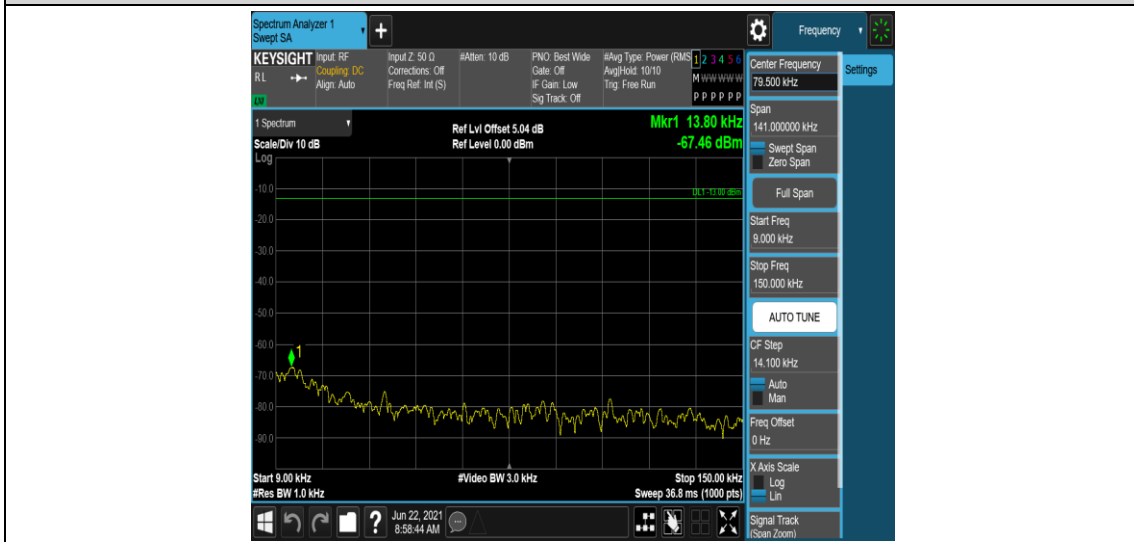

Band2-20MHz-QPSK-18700-1RB#0-Range1:0.009~0.15MHz

Band2-20MHz-QPSK-18700-1RB#0-Range2:0.15~30MHz

Band2-20MHz-QPSK-18700-1RB#0-Range3:30~1000MHz

Band2-20MHz-QPSK-18700-1RB#0-Range4:1000~2000MHz

Band2-20MHz-QPSK-18700-1RB#0-Range5:2000~20000MHz

Band2-20MHz-QPSK-18900-1RB#0-Range1:0.009~0.15MHz

Band2-20MHz-QPSK-18900-1RB#0-Range2:0.15~30MHz

Band2-20MHz-QPSK-18900-1RB#0-Range3:30~1000MHz

Band2-20MHz-QPSK-18900-1RB#0-Range4:1000~2000MHz

Band2-20MHz-QPSK-18900-1RB#0-Range5:2000~20000MHz