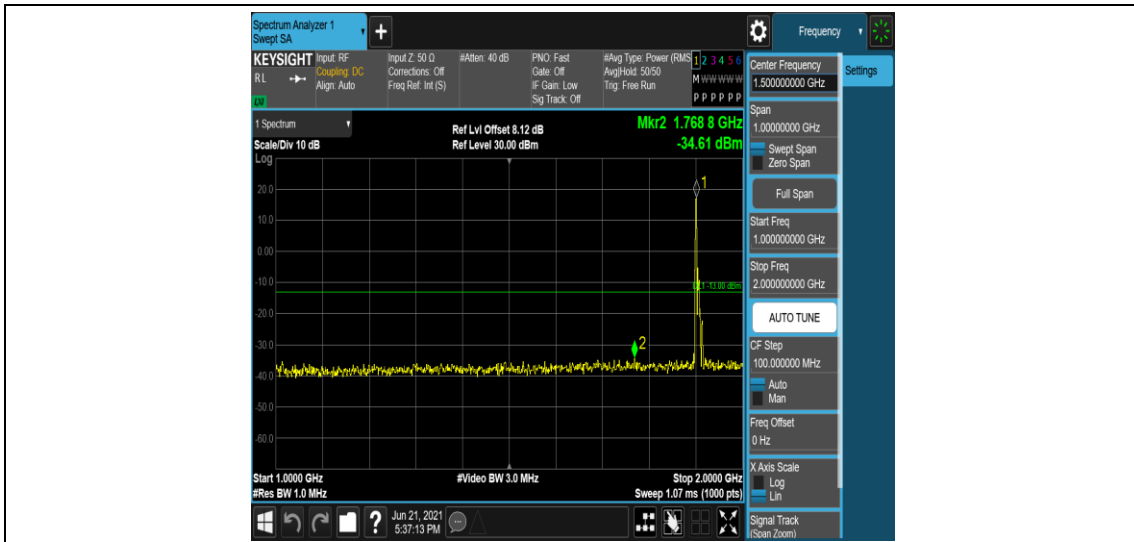

Band2-10MHz-16QAM-19150-1RB#0-Range1:0.009~0.15MHz

Band2-10MHz-16QAM-19150-1RB#0-Range2:0.15~30MHz

Band2-10MHz-16QAM-19150-1RB#0-Range3:30~1000MHz

Band2-10MHz-16QAM-19150-1RB#0-Range4:1000~2000MHz

Band2-10MHz-16QAM-19150-1RB#0-Range5:2000~20000MHz

Band2-15MHz-QPSK-18675-1RB#0-Range1:0.009~0.15MHz

Band2-15MHz-QPSK-18675-1RB#0-Range2:0.15~30MHz

Band2-15MHz-QPSK-18675-1RB#0-Range3:30~1000MHz

Band2-15MHz-QPSK-18675-1RB#0-Range4:1000~2000MHz

Band2-15MHz-QPSK-18675-1RB#0-Range5:2000~20000MHz