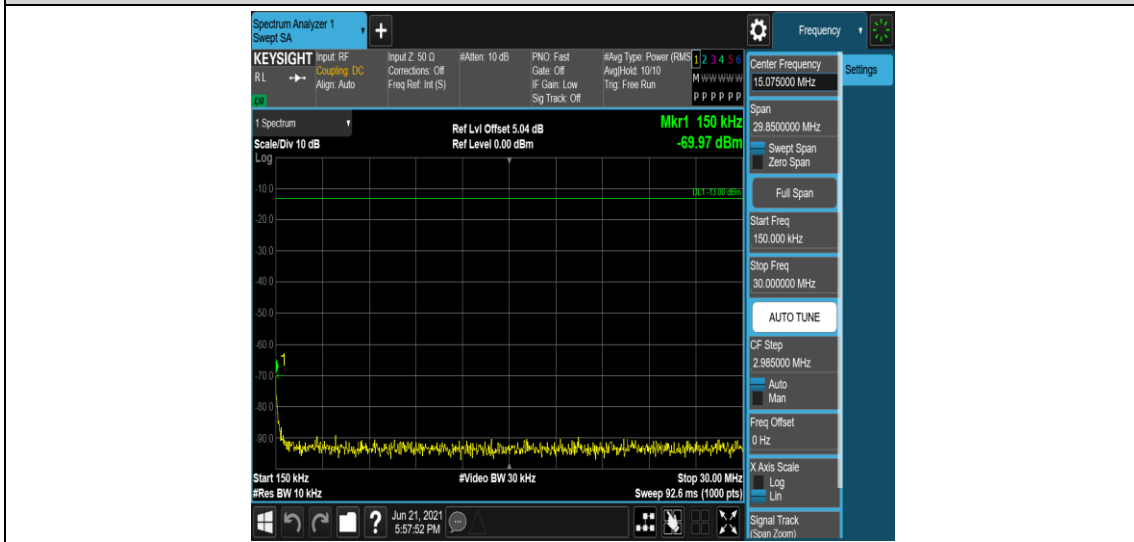

Band2-15MHz-16QAM-18675-1RB#0-Range1:0.009~0.15MHz

Band2-15MHz-16QAM-18675-1RB#0-Range2:0.15~30MHz

Band2-15MHz-16QAM-18675-1RB#0-Range3:30~1000MHz

Band2-15MHz-16QAM-18675-1RB#0-Range4:1000~2000MHz

Band2-15MHz-16QAM-18675-1RB#0-Range5:2000~20000MHz

Band2-15MHz-16QAM-18900-1RB#0-Range1:0.009~0.15MHz

Band2-15MHz-16QAM-18900-1RB#0-Range2:0.15~30MHz

Band2-15MHz-16QAM-18900-1RB#0-Range3:30~1000MHz

Band2-15MHz-16QAM-18900-1RB#0-Range4:1000~2000MHz

Band2-15MHz-16QAM-18900-1RB#0-Range5:2000~20000MHz

Band2-15MHz-16QAM-19125-1RB#0-Range1:0.009~0.15MHz

Band2-15MHz-16QAM-19125-1RB#0-Range2:0.15~30MHz

Band2-15MHz-16QAM-19125-1RB#0-Range3:30~1000MHz

Band2-15MHz-16QAM-19125-1RB#0-Range4:1000~2000MHz

Band2-15MHz-16QAM-19125-1RB#0-Range5:2000~20000MHz