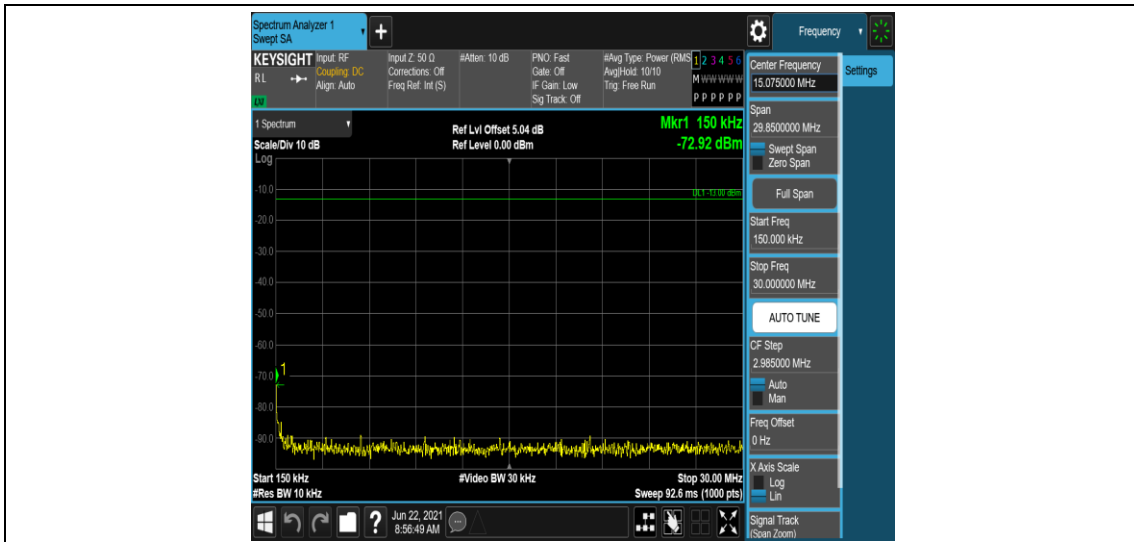

Band2-15MHz-16QAM-18900-1RB#0-Range1:0.009~0.15MHz

Band2-15MHz-16QAM-18900-1RB#0-Range2:0.15~30MHz

Band2-15MHz-16QAM-18900-1RB#0-Range3:30~1000MHz

Band2-15MHz-16QAM-18900-1RB#0-Range4:1000~2000MHz

Band2-15MHz-16QAM-18900-1RB#0-Range5:2000~20000MHz

Band2-15MHz-16QAM-19125-1RB#0-Range1:0.009~0.15MHz

Band2-15MHz-16QAM-19125-1RB#0-Range2:0.15~30MHz

Band2-15MHz-16QAM-19125-1RB#0-Range3:30~1000MHz

Band2-15MHz-16QAM-19125-1RB#0-Range4:1000~2000MHz

Band2-15MHz-16QAM-19125-1RB#0-Range5:2000~20000MHz

Band2-20MHz-QPSK-18700-1RB#0-Range1:0.009~0.15MHz

Band2-20MHz-QPSK-18700-1RB#0-Range2:0.15~30MHz

Band2-20MHz-QPSK-18700-1RB#0-Range3:30~1000MHz

Band2-20MHz-QPSK-18700-1RB#0-Range4:1000~2000MHz

Band2-20MHz-QPSK-18700-1RB#0-Range5:2000~20000MHz