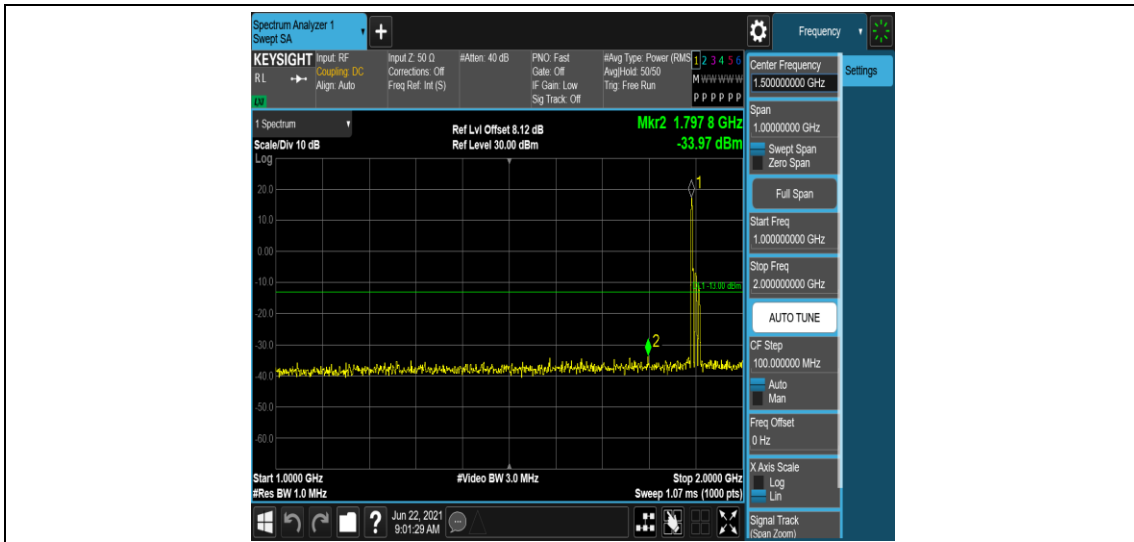

Band2-20MHz-QPSK-19100-1RB#0-Range1:0.009~0.15MHz

Band2-20MHz-QPSK-19100-1RB#0-Range2:0.15~30MHz

Band2-20MHz-QPSK-19100-1RB#0-Range3:30~1000MHz

Band2-20MHz-QPSK-19100-1RB#0-Range4:1000~2000MHz

Band2-20MHz-QPSK-19100-1RB#0-Range5:2000~20000MHz

Band2-20MHz-16QAM-18700-1RB#0-Range1:0.009~0.15MHz

Band2-20MHz-16QAM-18700-1RB#0-Range2:0.15~30MHz