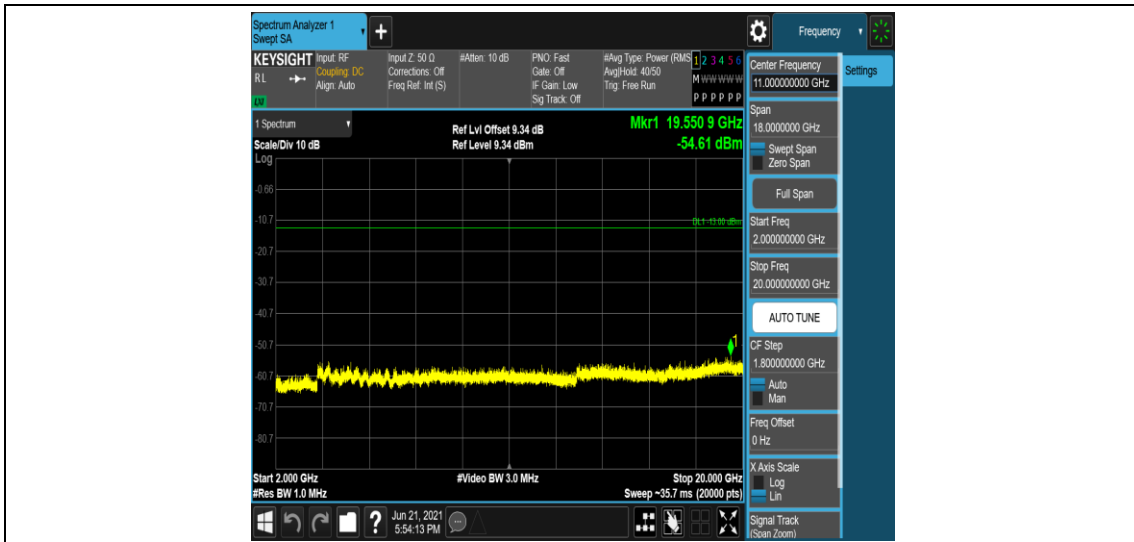

Band2-15MHz-16QAM-18675-1RB#0-Range1:0.009~0.15MHz

Band2-15MHz-16QAM-18675-1RB#0-Range2:0.15~30MHz

Band2-15MHz-16QAM-18675-1RB#0-Range3:30~1000MHz

Band2-15MHz-16QAM-18675-1RB#0-Range4:1000~2000MHz

Band2-15MHz-16QAM-18675-1RB#0-Range5:2000~20000MHz

Band2-15MHz-16QAM-18900-1RB#0-Range1:0.009~0.15MHz

Band2-15MHz-16QAM-18900-1RB#0-Range2:0.15~30MHz

Band2-15MHz-16QAM-18900-1RB#0-Range3:30~1000MHz

Band2-15MHz-16QAM-18900-1RB#0-Range4:1000~2000MHz

Band2-15MHz-16QAM-18900-1RB#0-Range5:2000~20000MHz