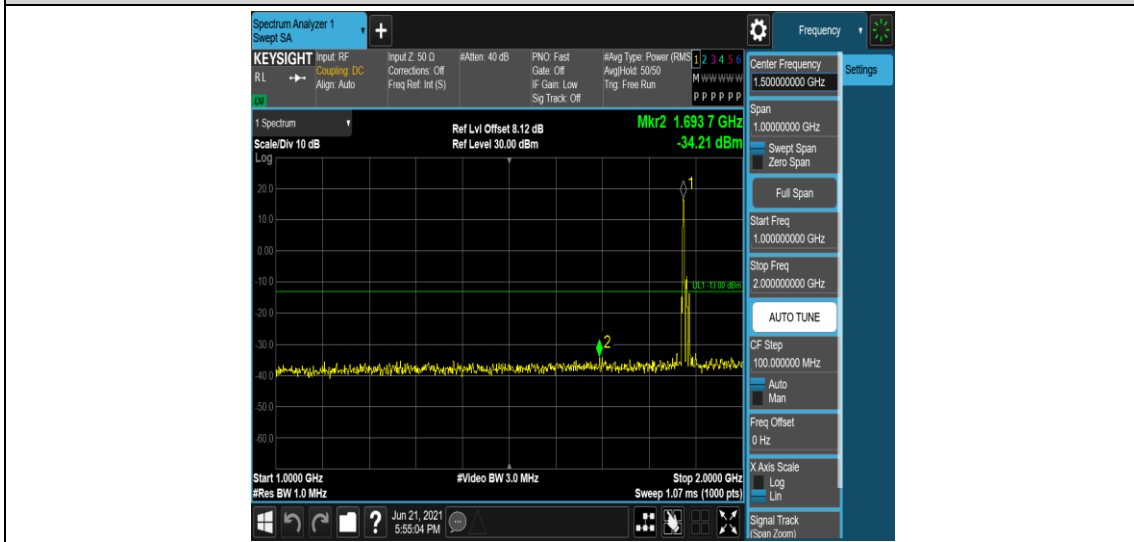

Band2-15MHz-QPSK-18900-1RB#0-Range1:0.009~0.15MHz

Band2-15MHz-QPSK-18900-1RB#0-Range2:0.15~30MHz

Band2-15MHz-QPSK-18900-1RB#0-Range3:30~100MHz

Band2-15MHz-QPSK-18900-1RB#0-Range4:1000~2000MHz

Band2-15MHz-QPSK-18900-1RB#0-Range5:2000~20000MHz

Band2-15MHz-QPSK-19125-1RB#0-Range1:0.009~0.15MHz

Band2-15MHz-QPSK-19125-1RB#0-Range2:0.15~30MHz

Band2-15MHz-QPSK-19125-1RB#0-Range3:30~1000MHz

Band2-15MHz-QPSK-19125-1RB#0-Range4:1000~2000MHz

Band2-15MHz-QPSK-19125-1RB#0-Range5:2000~20000MHz