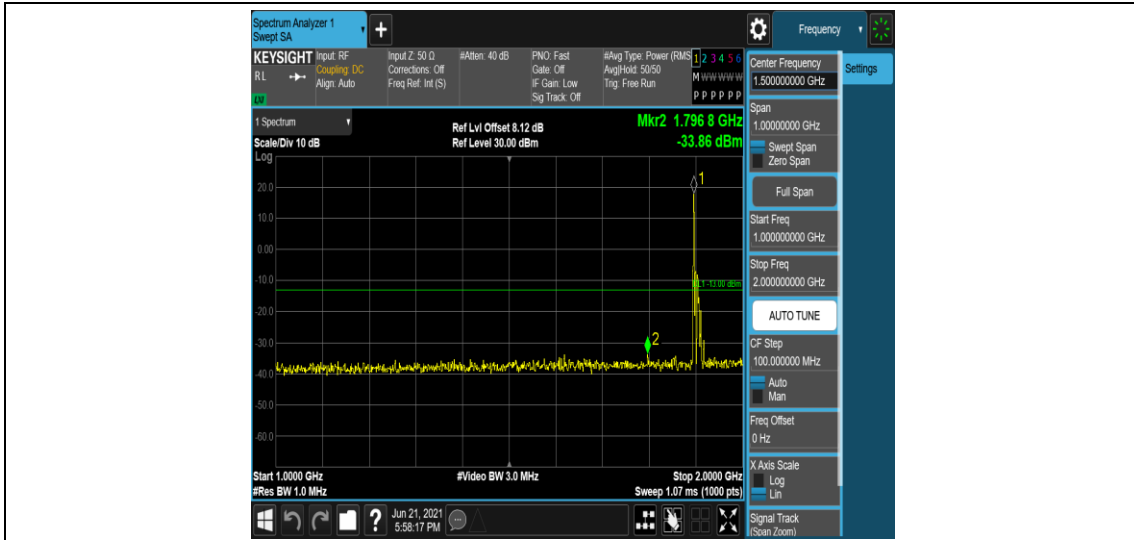

Band2-15MHz-16QAM-19125-1RB#0-Range1:0.009~0.15MHz

Band2-15MHz-16QAM-19125-1RB#0-Range2:0.15~30MHz

Band2-15MHz-16QAM-19125-1RB#0-Range3:30~1000MHz

Band2-15MHz-16QAM-19125-1RB#0-Range4:1000~2000MHz

Band2-15MHz-16QAM-19125-1RB#0-Range5:2000~20000MHz

Band2-20MHz-QPSK-18700-1RB#0-Range1:0.009~0.15MHz

Band2-20MHz-QPSK-18700-1RB#0-Range2:0.15~30MHz

Band2-20MHz-QPSK-18700-1RB#0-Range3:30~1000MHz

Band2-20MHz-QPSK-18700-1RB#0-Range4:1000~2000MHz

Band2-20MHz-QPSK-18700-1RB#0-Range5:2000~20000MHz