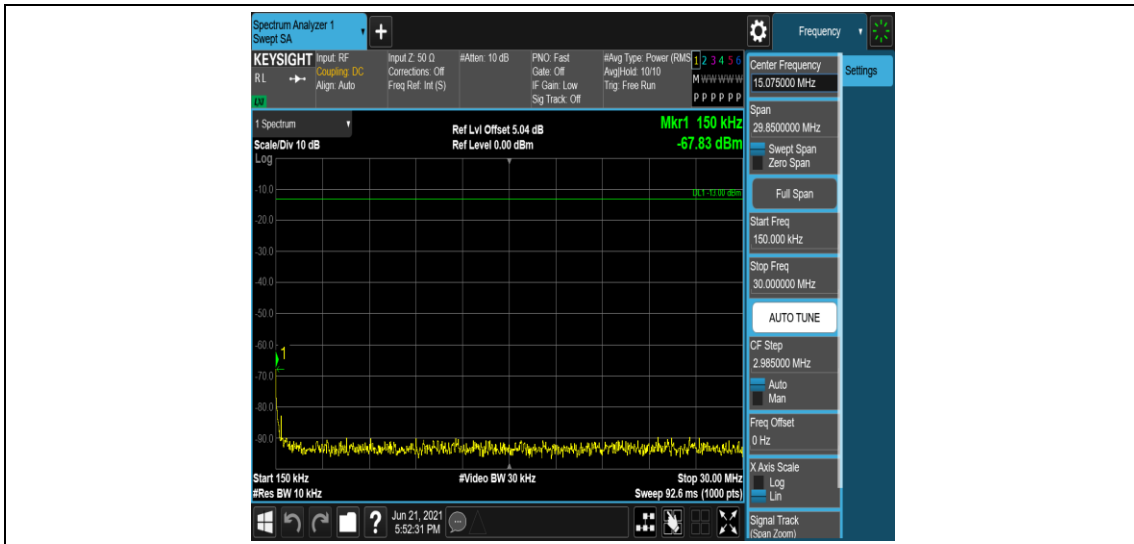

Band2-10MHz-16QAM-18900-1RB#0-Range1:0.009~0.15MHz

Band2-10MHz-16QAM-18900-1RB#0-Range2:0.15~30MHz

Band2-10MHz-16QAM-18900-1RB#0-Range3:30~1000MHz

Band2-10MHz-16QAM-18900-1RB#0-Range4:1000~2000MHz

Band2-10MHz-16QAM-18900-1RB#0-Range5:2000~20000MHz

Band2-10MHz-16QAM-19150-1RB#0-Range1:0.009~0.15MHz

Band2-10MHz-16QAM-19150-1RB#0-Range2:0.15~30MHz

Band2-10MHz-16QAM-19150-1RB#0-Range3:30~1000MHz

Band2-10MHz-16QAM-19150-1RB#0-Range4:1000~2000MHz

Band2-10MHz-16QAM-19150-1RB#0-Range5:2000~20000MHz

Band2-15MHz-QPSK-18675-1RB#0-Range1:0.009~0.15MHz

Band2-15MHz-QPSK-18675-1RB#0-Range2:0.15~30MHz

Band2-15MHz-QPSK-18675-1RB#0-Range3:30~1000MHz

Band2-15MHz-QPSK-18675-1RB#0-Range4:1000~2000MHz

Band2-15MHz-QPSK-18675-1RB#0-Range5:2000~20000MHz

Band2-15MHz-QPSK-18900-1RB#0-Range1:0.009~0.15MHz

Band2-15MHz-QPSK-18900-1RB#0-Range2:0.15~30MHz

Band2-15MHz-QPSK-18900-1RB#0-Range3:30~100MHz

Band2-15MHz-QPSK-18900-1RB#0-Range4:1000~2000MHz

Band2-15MHz-QPSK-18900-1RB#0-Range5:2000~20000MHz