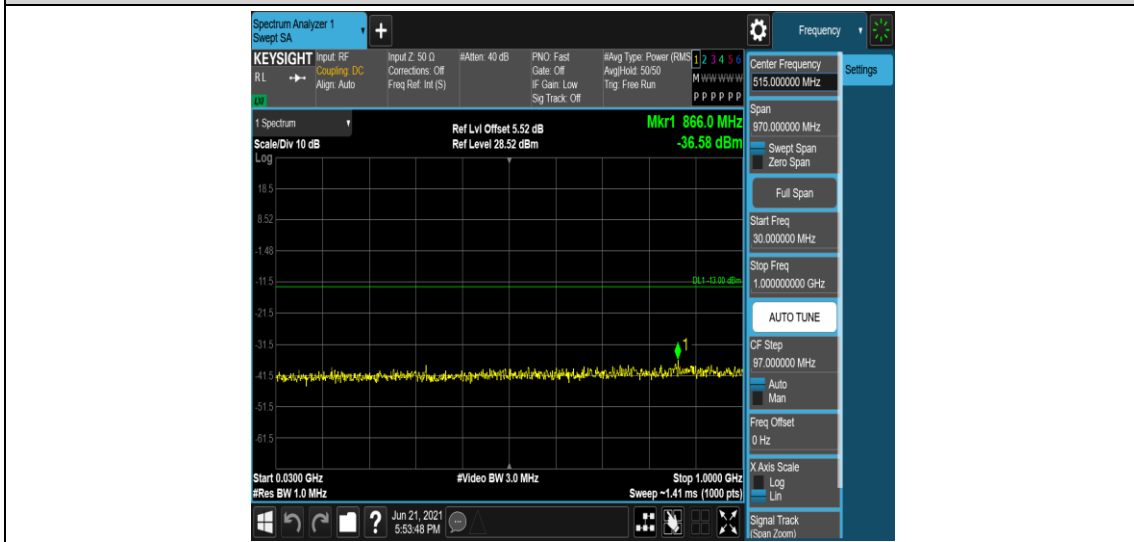

Band2-15MHz-QPSK-19125-1RB#0-Range1:0.009~0.15MHz

Band2-15MHz-QPSK-19125-1RB#0-Range2:0.15~30MHz

Band2-15MHz-QPSK-19125-1RB#0-Range3:30~1000MHz

Band2-15MHz-QPSK-19125-1RB#0-Range4:1000~2000MHz

Band2-15MHz-QPSK-19125-1RB#0-Range5:2000~20000MHz

Band2-15MHz-16QAM-18675-1RB#0-Range1:0.009~0.15MHz

Band2-15MHz-16QAM-18675-1RB#0-Range2:0.15~30MHz

Band2-15MHz-16QAM-18675-1RB#0-Range3:30~1000MHz

Band2-15MHz-16QAM-18675-1RB#0-Range4:1000~2000MHz

Band2-15MHz-16QAM-18675-1RB#0-Range5:2000~20000MHz