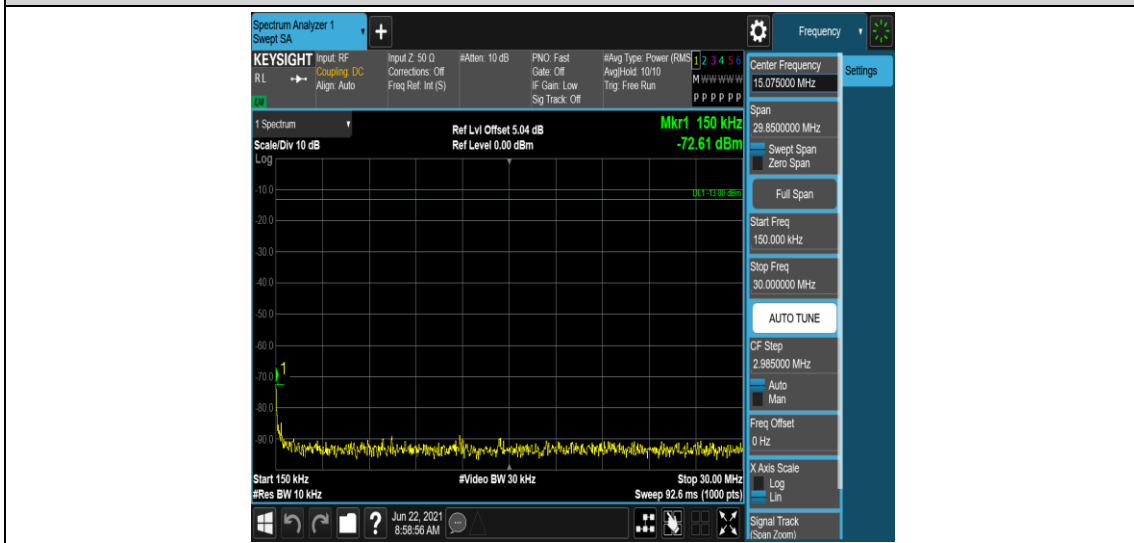

Band2-15MHz-16QAM-19125-1RB#0-Range1:0.009~0.15MHz

Band2-15MHz-16QAM-19125-1RB#0-Range2:0.15~30MHz

Band2-15MHz-16QAM-19125-1RB#0-Range3:30~1000MHz

Band2-15MHz-16QAM-19125-1RB#0-Range4:1000~2000MHz

Band2-15MHz-16QAM-19125-1RB#0-Range5:2000~20000MHz

Band2-20MHz-QPSK-18700-1RB#0-Range1:0.009~0.15MHz

Band2-20MHz-QPSK-18700-1RB#0-Range2:0.15~30MHz

Band2-20MHz-QPSK-18700-1RB#0-Range3:30~1000MHz

Band2-20MHz-QPSK-18700-1RB#0-Range4:1000~2000MHz

Band2-20MHz-QPSK-18700-1RB#0-Range5:2000~20000MHz

Band2-20MHz-QPSK-18900-1RB#0-Range1:0.009~0.15MHz

Band2-20MHz-QPSK-18900-1RB#0-Range2:0.15~30MHz

Band2-20MHz-QPSK-18900-1RB#0-Range3:30~1000MHz

Band2-20MHz-QPSK-18900-1RB#0-Range4:1000~2000MHz

Band2-20MHz-QPSK-18900-1RB#0-Range5:2000~20000MHz