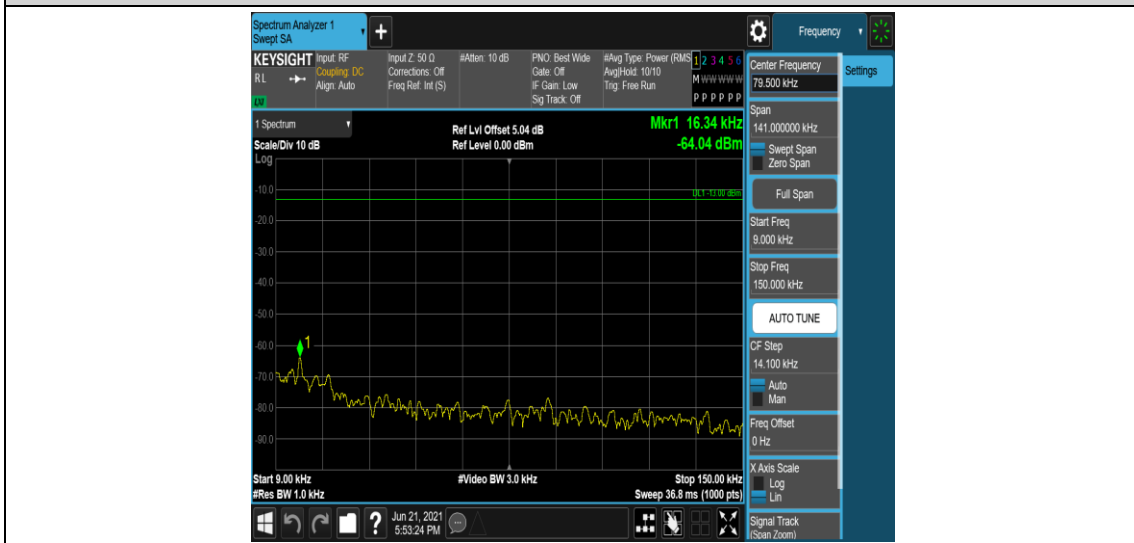

Band2-15MHz-QPSK-18900-1RB#0-Range1:0.009~0.15MHz

Band2-15MHz-QPSK-18900-1RB#0-Range2:0.15~30MHz

Band2-15MHz-QPSK-18900-1RB#0-Range3:30~100MHz

Band2-15MHz-QPSK-18900-1RB#0-Range4:1000~2000MHz

Band2-15MHz-QPSK-18900-1RB#0-Range5:2000~20000MHz

Band2-15MHz-QPSK-19125-1RB#0-Range1:0.009~0.15MHz

Band2-15MHz-QPSK-19125-1RB#0-Range2:0.15~30MHz

Band2-15MHz-QPSK-19125-1RB#0-Range3:30~1000MHz

Band2-15MHz-QPSK-19125-1RB#0-Range4:1000~2000MHz

Band2-15MHz-QPSK-19125-1RB#0-Range5:2000~20000MHz

Band2-15MHz-16QAM-18675-1RB#0-Range1:0.009~0.15MHz

Band2-15MHz-16QAM-18675-1RB#0-Range2:0.15~30MHz

Band2-15MHz-16QAM-18675-1RB#0-Range3:30~1000MHz

Band2-15MHz-16QAM-18675-1RB#0-Range4:1000~2000MHz

Band2-15MHz-16QAM-18675-1RB#0-Range5:2000~20000MHz