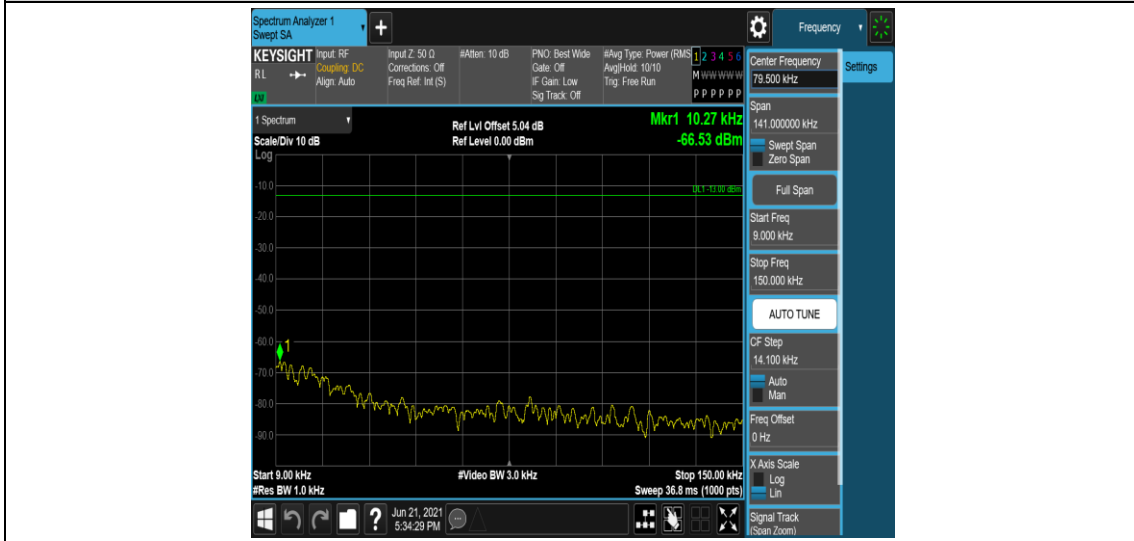

Band2-10MHz-16QAM-18900-1RB#0-Range1:0.009~0.15MHz

Band2-10MHz-16QAM-18900-1RB#0-Range2:0.15~30MHz

Band2-10MHz-16QAM-18900-1RB#0-Range3:30~1000MHz

Band2-10MHz-16QAM-18900-1RB#0-Range4:1000~2000MHz

Band2-10MHz-16QAM-18900-1RB#0-Range5:2000~20000MHz

Band2-10MHz-16QAM-19150-1RB#0-Range1:0.009~0.15MHz

Band2-10MHz-16QAM-19150-1RB#0-Range2:0.15~30MHz

Band2-10MHz-16QAM-19150-1RB#0-Range3:30~1000MHz

Band2-10MHz-16QAM-19150-1RB#0-Range4:1000~2000MHz

Band2-10MHz-16QAM-19150-1RB#0-Range5:2000~20000MHz

Band2-15MHz-QPSK-18675-1RB#0-Range1:0.009~0.15MHz

Band2-15MHz-QPSK-18675-1RB#0-Range2:0.15~30MHz

Band2-15MHz-QPSK-18675-1RB#0-Range3:30~1000MHz

Band2-15MHz-QPSK-18675-1RB#0-Range4:1000~2000MHz

Band2-15MHz-QPSK-18675-1RB#0-Range5:2000~20000MHz