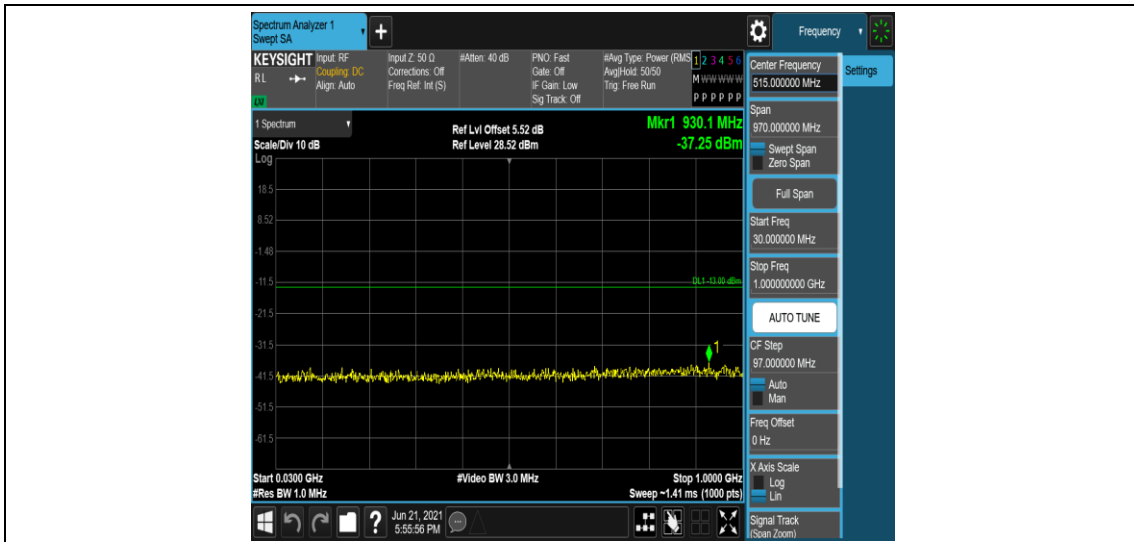

Band2-15MHz-16QAM-18900-1RB#0-Range3:30~1000MHz

Band2-15MHz-16QAM-18900-1RB#0-Range4:1000~2000MHz