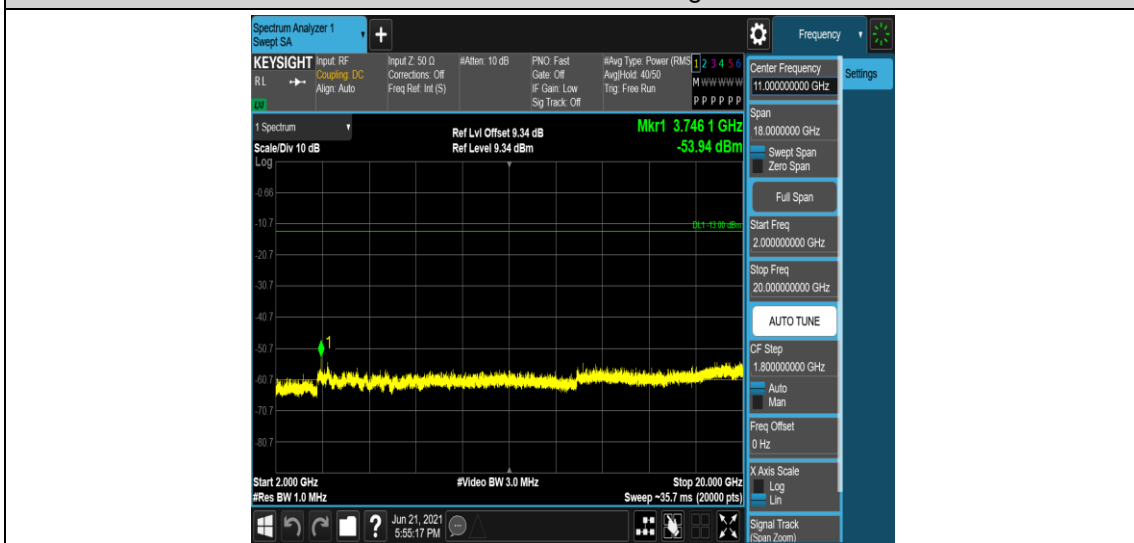

Band2-15MHz-QPSK-18900-1RB#0-Range1:0.009~0.15MHz

Band2-15MHz-QPSK-18900-1RB#0-Range2:0.15~30MHz

Band2-15MHz-QPSK-18900-1RB#0-Range3:30~100MHz

Band2-15MHz-QPSK-18900-1RB#0-Range4:1000~2000MHz

Band2-15MHz-QPSK-18900-1RB#0-Range5:2000~20000MHz