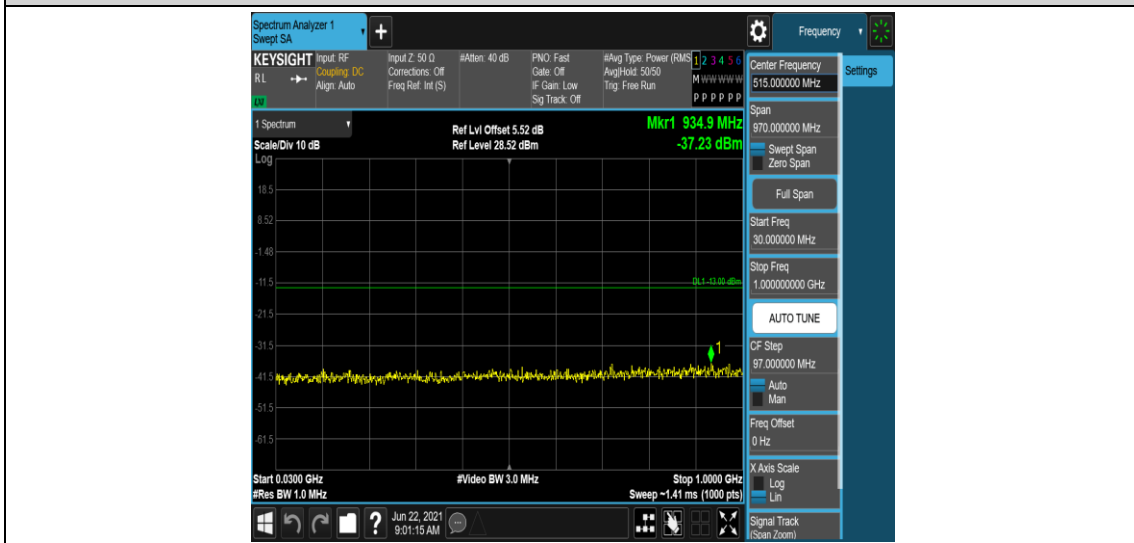

Band2-20MHz-QPSK-18900-1RB#0-Range1:0.009~0.15MHz

Band2-20MHz-QPSK-18900-1RB#0-Range2:0.15~30MHz

Band2-20MHz-QPSK-18900-1RB#0-Range3:30~1000MHz

Band2-20MHz-QPSK-18900-1RB#0-Range4:1000~2000MHz

Band2-20MHz-QPSK-18900-1RB#0-Range5:2000~20000MHz

Band2-20MHz-QPSK-19100-1RB#0-Range1:0.009~0.15MHz

Band2-20MHz-QPSK-19100-1RB#0-Range2:0.15~30MHz

Band2-20MHz-QPSK-19100-1RB#0-Range3:30~1000MHz

Band2-20MHz-QPSK-19100-1RB#0-Range4:1000~2000MHz

Band2-20MHz-QPSK-19100-1RB#0-Range5:2000~20000MHz