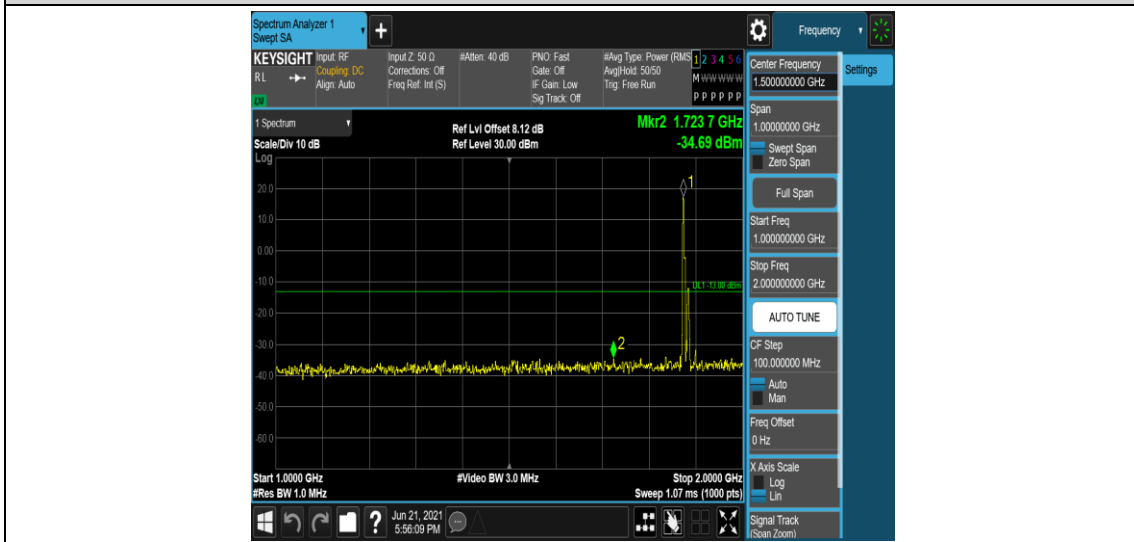

Band2-15MHz-16QAM-18900-1RB#0-Range1:0.009~0.15MHz

Band2-15MHz-16QAM-18900-1RB#0-Range2:0.15~30MHz

Band2-15MHz-16QAM-18900-1RB#0-Range3:30~1000MHz

Band2-15MHz-16QAM-18900-1RB#0-Range4:1000~2000MHz

Band2-15MHz-16QAM-18900-1RB#0-Range5:2000~20000MHz