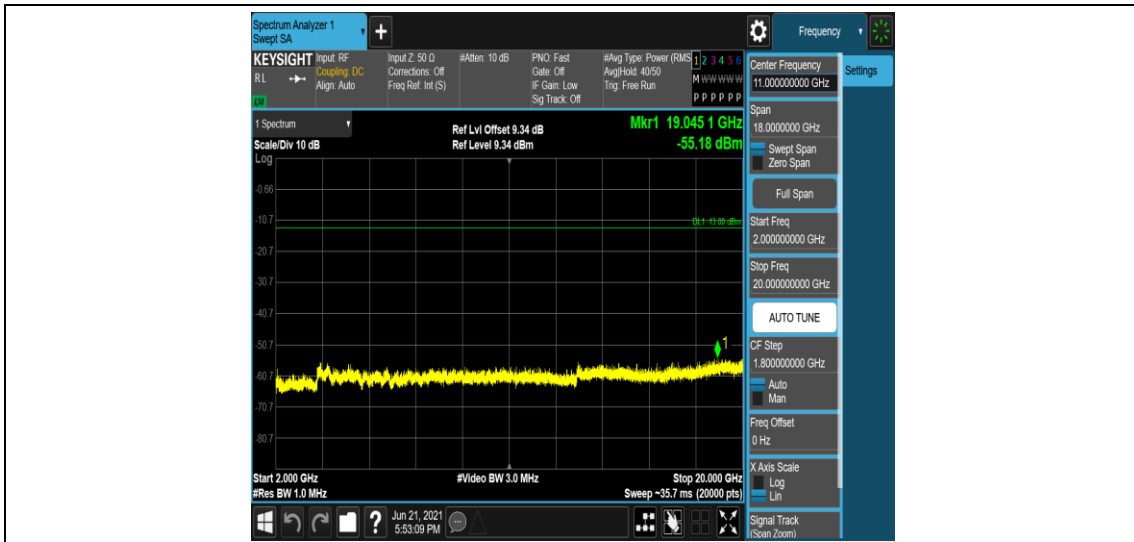

Band2-15MHz-QPSK-18675-1RB#0-Range1:0.009~0.15MHz

Band2-15MHz-QPSK-18675-1RB#0-Range2:0.15~30MHz

Band2-15MHz-QPSK-18675-1RB#0-Range3:30~1000MHz

Band2-15MHz-QPSK-18675-1RB#0-Range4:1000~2000MHz

Band2-15MHz-QPSK-18675-1RB#0-Range5:2000~20000MHz

Band2-15MHz-QPSK-18900-1RB#0-Range1:0.009~0.15MHz

Band2-15MHz-QPSK-18900-1RB#0-Range2:0.15~30MHz

Band2-15MHz-QPSK-18900-1RB#0-Range3:30~100MHz

Band2-15MHz-QPSK-18900-1RB#0-Range4:1000~2000MHz

Band2-15MHz-QPSK-18900-1RB#0-Range5:2000~20000MHz