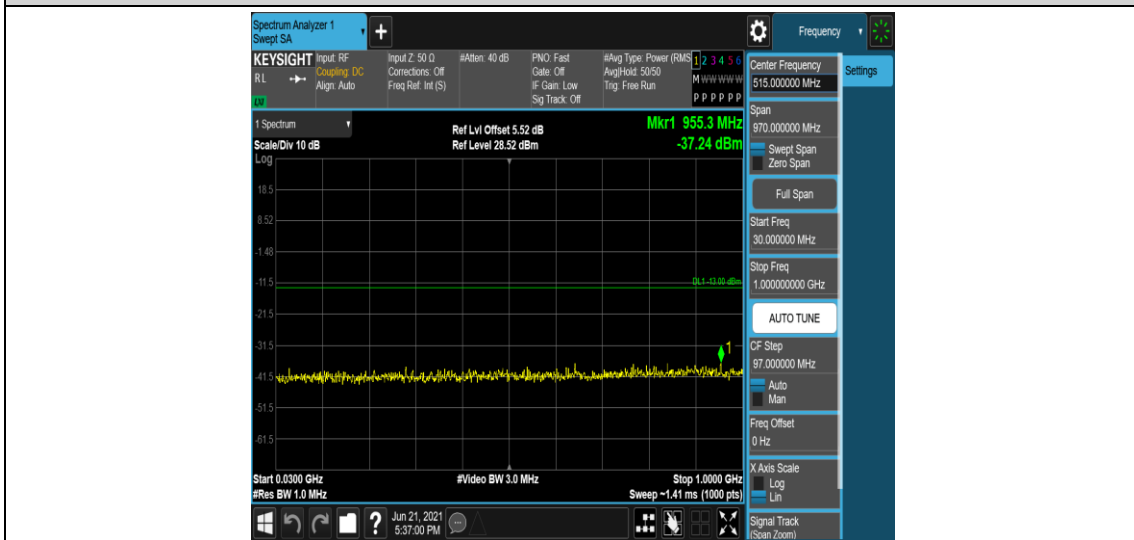

Band2-10MHz-16QAM-18900-1RB#0-Range1:0.009~0.15MHz

Band2-10MHz-16QAM-18900-1RB#0-Range2:0.15~30MHz

Band2-10MHz-16QAM-18900-1RB#0-Range3:30~1000MHz

Band2-10MHz-16QAM-18900-1RB#0-Range4:1000~2000MHz

Band2-10MHz-16QAM-18900-1RB#0-Range5:2000~20000MHz

Band2-10MHz-16QAM-19150-1RB#0-Range1:0.009~0.15MHz

Band2-10MHz-16QAM-19150-1RB#0-Range2:0.15~30MHz

Band2-10MHz-16QAM-19150-1RB#0-Range3:30~1000MHz

Band2-10MHz-16QAM-19150-1RB#0-Range4:1000~2000MHz

Band2-10MHz-16QAM-19150-1RB#0-Range5:2000~20000MHz

Band2-15MHz-QPSK-18675-1RB#0-Range1:0.009~0.15MHz

Band2-15MHz-QPSK-18675-1RB#0-Range2:0.15~30MHz

Band2-15MHz-QPSK-18675-1RB#0-Range3:30~1000MHz

Band2-15MHz-QPSK-18675-1RB#0-Range4:1000~2000MHz

Band2-15MHz-QPSK-18675-1RB#0-Range5:2000~20000MHz