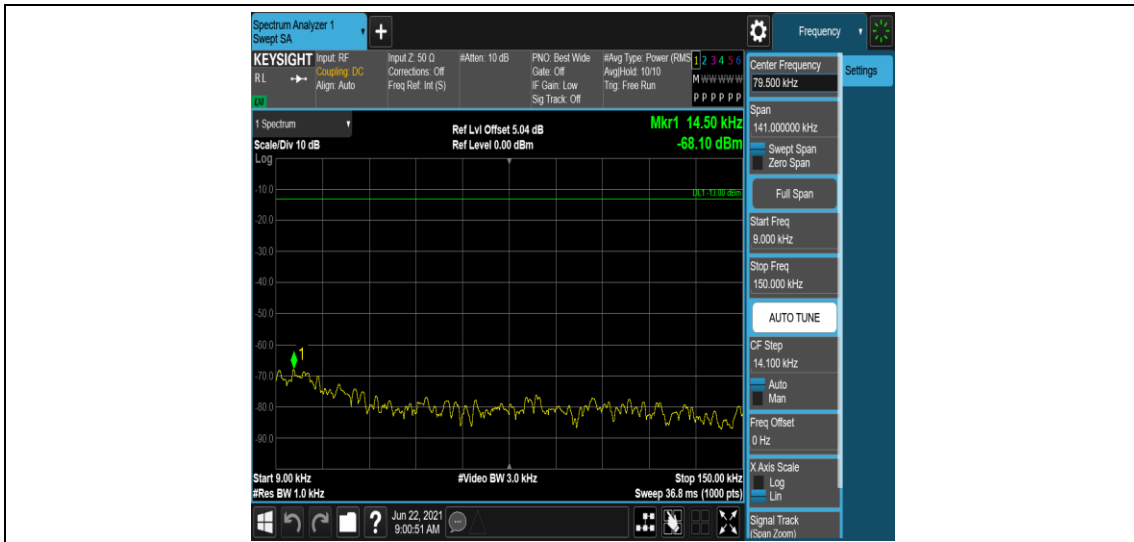

Band2-20MHz-QPSK-19100-1RB#0-Range1:0.009~0.15MHz

Band2-20MHz-QPSK-19100-1RB#0-Range2:0.15~30MHz