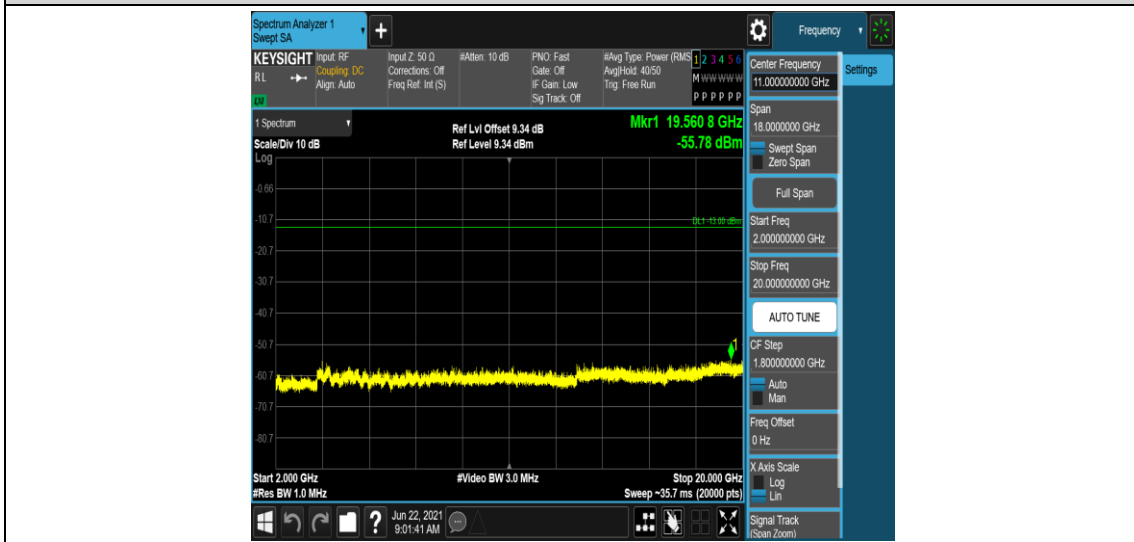

Band2-20MHz-QPSK-19100-1RB#0-Range1:0.009~0.15MHz

Band2-20MHz-QPSK-19100-1RB#0-Range2:0.15~30MHz

Band2-20MHz-QPSK-19100-1RB#0-Range3:30~1000MHz

Band2-20MHz-QPSK-19100-1RB#0-Range4:1000~2000MHz

Band2-20MHz-QPSK-19100-1RB#0-Range5:2000~20000MHz

Band2-20MHz-16QAM-18700-1RB#0-Range1:0.009~0.15MHz

Band2-20MHz-16QAM-18700-1RB#0-Range2:0.15~30MHz