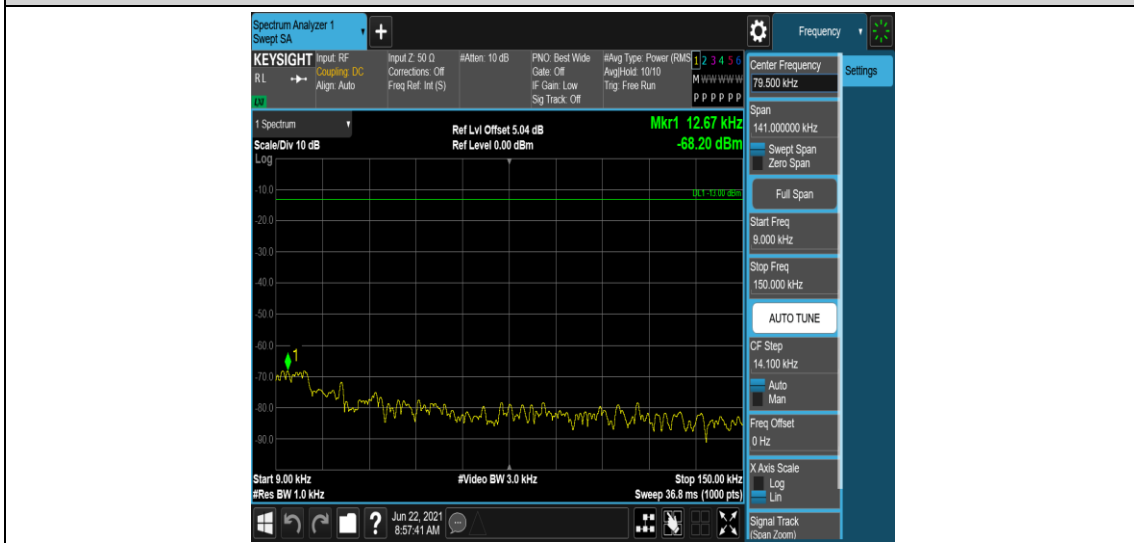

Band2-20MHz-QPSK-18900-1RB#0-Range1:0.009~0.15MHz

Band2-20MHz-QPSK-18900-1RB#0-Range2:0.15~30MHz

Band2-20MHz-QPSK-18900-1RB#0-Range3:30~1000MHz

Band2-20MHz-QPSK-18900-1RB#0-Range4:1000~2000MHz

Band2-20MHz-QPSK-18900-1RB#0-Range5:2000~20000MHz

Band2-20MHz-QPSK-19100-1RB#0-Range1:0.009~0.15MHz

Band2-20MHz-QPSK-19100-1RB#0-Range2:0.15~30MHz

Band2-20MHz-QPSK-19100-1RB#0-Range3:30~1000MHz

Band2-20MHz-QPSK-19100-1RB#0-Range4:1000~2000MHz

Band2-20MHz-QPSK-19100-1RB#0-Range5:2000~20000MHz

Band2-20MHz-16QAM-18700-1RB#0-Range1:0.009~0.15MHz

Band2-20MHz-16QAM-18700-1RB#0-Range2:0.15~30MHz