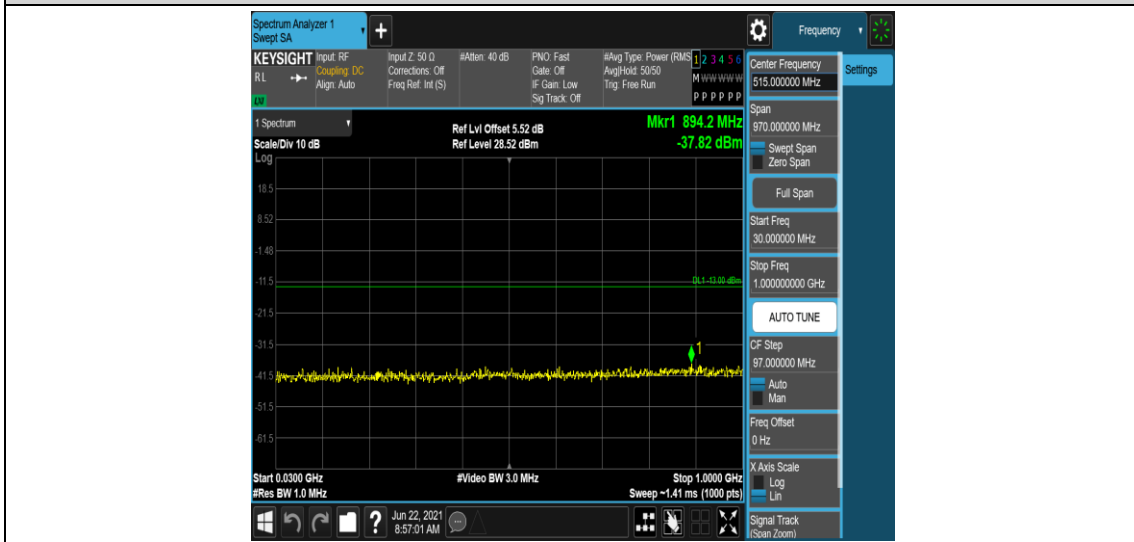

Band2-15MHz-16QAM-18900-1RB#0-Range1:0.009~0.15MHz

Band2-15MHz-16QAM-18900-1RB#0-Range2:0.15~30MHz

Band2-15MHz-16QAM-18900-1RB#0-Range3:30~1000MHz

Band2-15MHz-16QAM-18900-1RB#0-Range4:1000~2000MHz

Band2-15MHz-16QAM-18900-1RB#0-Range5:2000~20000MHz

Band2-15MHz-16QAM-19125-1RB#0-Range1:0.009~0.15MHz

Band2-15MHz-16QAM-19125-1RB#0-Range2:0.15~30MHz

Band2-15MHz-16QAM-19125-1RB#0-Range3:30~1000MHz

Band2-15MHz-16QAM-19125-1RB#0-Range4:1000~2000MHz

Band2-15MHz-16QAM-19125-1RB#0-Range5:2000~20000MHz

Band2-20MHz-QPSK-18700-1RB#0-Range1:0.009~0.15MHz

Band2-20MHz-QPSK-18700-1RB#0-Range2:0.15~30MHz

Band2-20MHz-QPSK-18700-1RB#0-Range3:30~1000MHz

Band2-20MHz-QPSK-18700-1RB#0-Range4:1000~2000MHz

Band2-20MHz-QPSK-18700-1RB#0-Range5:2000~20000MHz