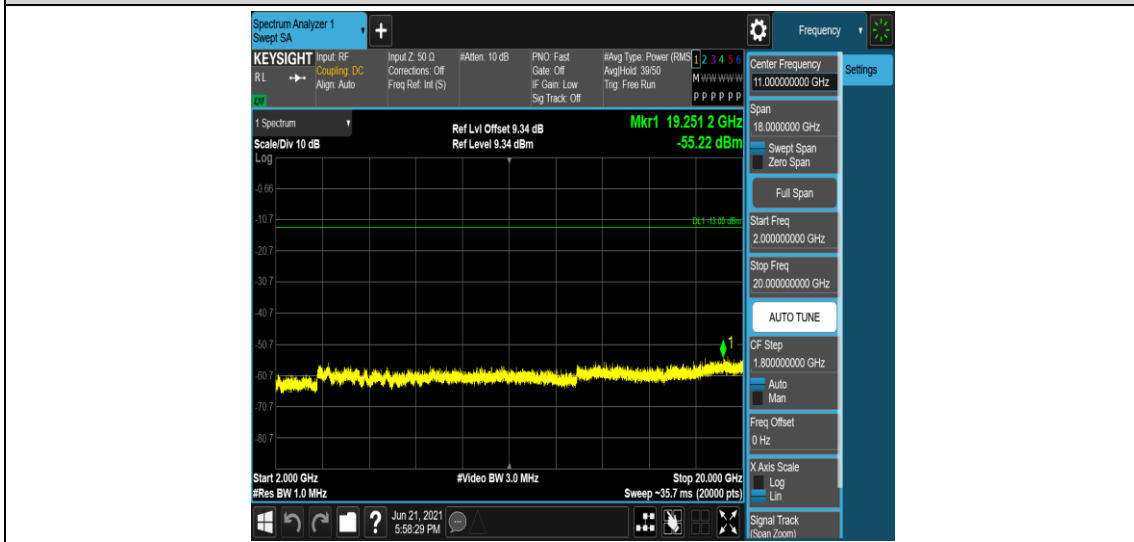

Band2-15MHz-16QAM-19125-1RB#0-Range1:0.009~0.15MHz

Band2-15MHz-16QAM-19125-1RB#0-Range2:0.15~30MHz

Band2-15MHz-16QAM-19125-1RB#0-Range3:30~1000MHz

Band2-15MHz-16QAM-19125-1RB#0-Range4:1000~2000MHz

Band2-15MHz-16QAM-19125-1RB#0-Range5:2000~20000MHz