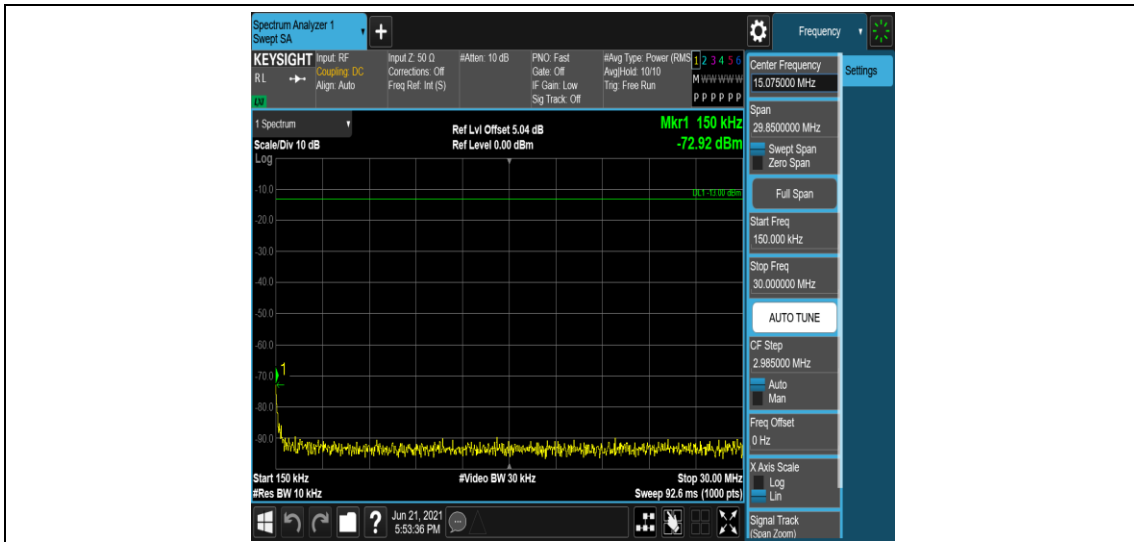

Band2-15MHz-QPSK-18900-1RB#0-Range1:0.009~0.15MHz

Band2-15MHz-QPSK-18900-1RB#0-Range2:0.15~30MHz

Band2-15MHz-QPSK-18900-1RB#0-Range3:30~100MHz

Band2-15MHz-QPSK-18900-1RB#0-Range4:1000~2000MHz

Band2-15MHz-QPSK-18900-1RB#0-Range5:2000~20000MHz

Band2-15MHz-QPSK-19125-1RB#0-Range1:0.009~0.15MHz

Band2-15MHz-QPSK-19125-1RB#0-Range2:0.15~30MHz

Band2-15MHz-QPSK-19125-1RB#0-Range3:30~1000MHz

Band2-15MHz-QPSK-19125-1RB#0-Range4:1000~2000MHz

Band2-15MHz-QPSK-19125-1RB#0-Range5:2000~20000MHz

Band2-15MHz-16QAM-18675-1RB#0-Range1:0.009~0.15MHz

Band2-15MHz-16QAM-18675-1RB#0-Range2:0.15~30MHz

Band2-15MHz-16QAM-18675-1RB#0-Range3:30~1000MHz

Band2-15MHz-16QAM-18675-1RB#0-Range4:1000~2000MHz

Band2-15MHz-16QAM-18675-1RB#0-Range5:2000~20000MHz