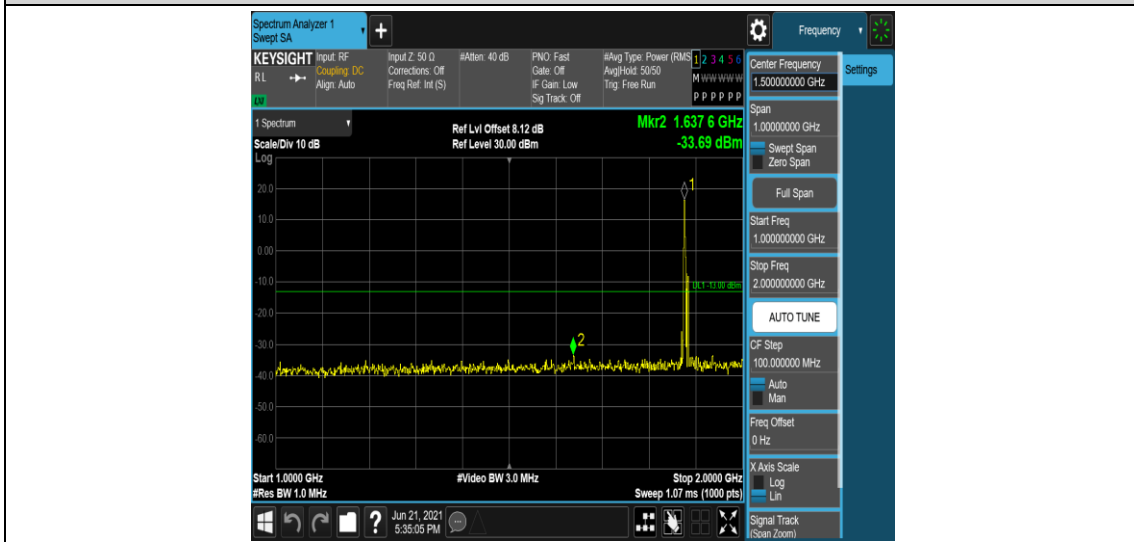

Band2-10MHz-16QAM-18900-1RB#0-Range1:0.009~0.15MHz

Band2-10MHz-16QAM-18900-1RB#0-Range2:0.15~30MHz

Band2-10MHz-16QAM-18900-1RB#0-Range3:30~1000MHz

Band2-10MHz-16QAM-18900-1RB#0-Range4:1000~2000MHz

Band2-10MHz-16QAM-18900-1RB#0-Range5:2000~20000MHz

Band2-10MHz-16QAM-19150-1RB#0-Range1:0.009~0.15MHz

Band2-10MHz-16QAM-19150-1RB#0-Range2:0.15~30MHz

Band2-10MHz-16QAM-19150-1RB#0-Range3:30~1000MHz

Band2-10MHz-16QAM-19150-1RB#0-Range4:1000~2000MHz

Band2-10MHz-16QAM-19150-1RB#0-Range5:2000~20000MHz

Band2-15MHz-QPSK-18675-1RB#0-Range1:0.009~0.15MHz

Band2-15MHz-QPSK-18675-1RB#0-Range2:0.15~30MHz

Band2-15MHz-QPSK-18675-1RB#0-Range3:30~1000MHz

Band2-15MHz-QPSK-18675-1RB#0-Range4:1000~2000MHz

Band2-15MHz-QPSK-18675-1RB#0-Range5:2000~20000MHz