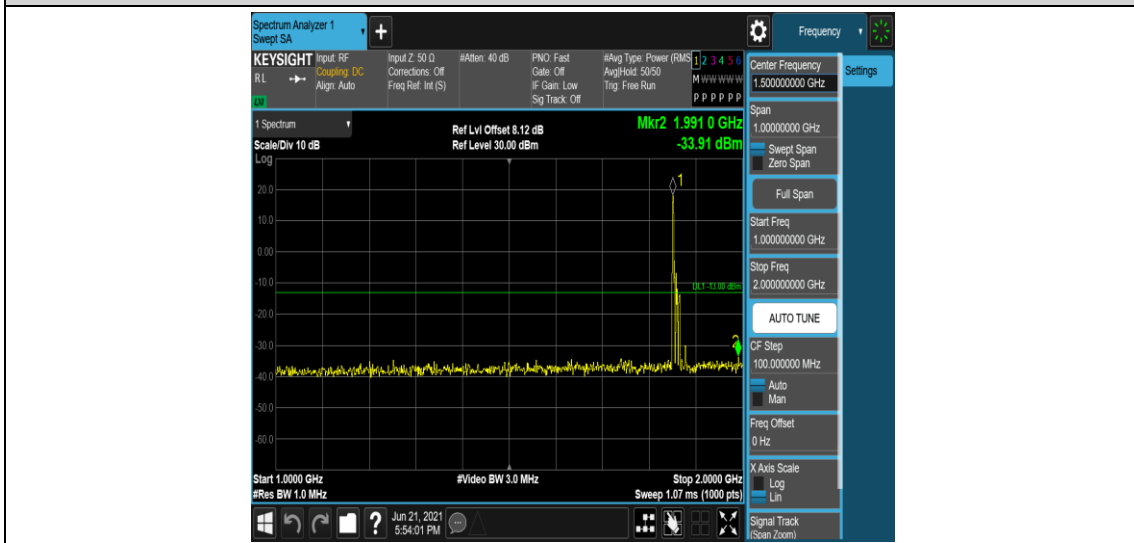

Band2-15MHz-16QAM-18675-1RB#0-Range1:0.009~0.15MHz

Band2-15MHz-16QAM-18675-1RB#0-Range2:0.15~30MHz

Band2-15MHz-16QAM-18675-1RB#0-Range3:30~1000MHz

Band2-15MHz-16QAM-18675-1RB#0-Range4:1000~2000MHz

Band2-15MHz-16QAM-18675-1RB#0-Range5:2000~20000MHz

Band2-15MHz-16QAM-18900-1RB#0-Range1:0.009~0.15MHz

Band2-15MHz-16QAM-18900-1RB#0-Range2:0.15~30MHz

Band2-15MHz-16QAM-18900-1RB#0-Range3:30~1000MHz

Band2-15MHz-16QAM-18900-1RB#0-Range4:1000~2000MHz

Band2-15MHz-16QAM-18900-1RB#0-Range5:2000~20000MHz