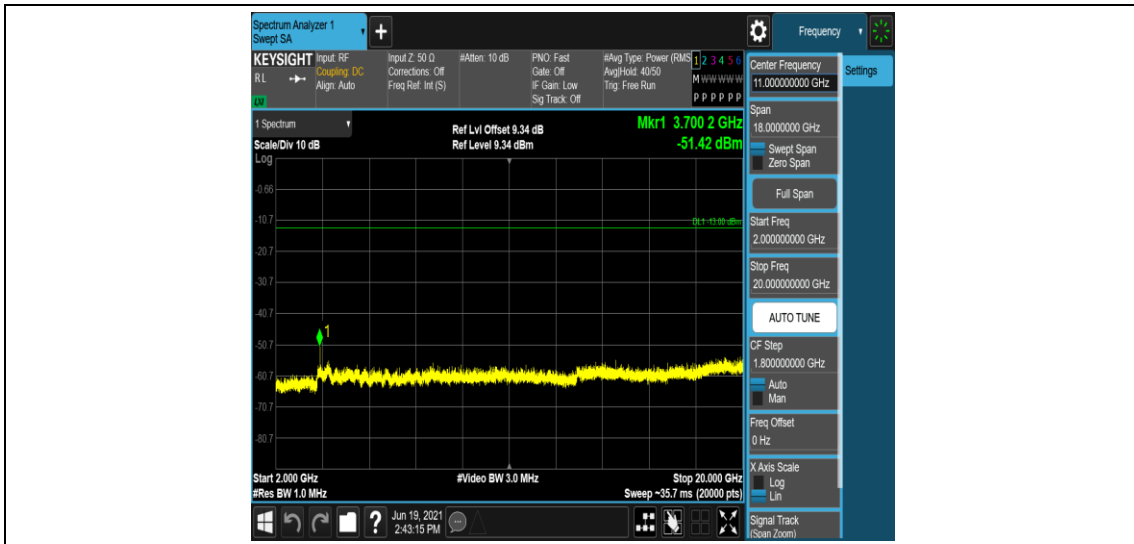

Band2-5MHz-QPSK-18625-1RB#0-Range1:0.009~0.15MHz

Band2-5MHz-QPSK-18625-1RB#0-Range2:0.15~30MHz

Band2-5MHz-QPSK-18625-1RB#0-Range3:30~1000MHz

Band2-5MHz-QPSK-18625-1RB#0-Range4:1000~2000MHz

Band2-5MHz-QPSK-18625-1RB#0-Range5:2000~20000MHz

Band2-5MHz-QPSK-18900-1RB#0-Range1:0.009~0.15MHz

Band2-5MHz-QPSK-18900-1RB#0-Range2:0.15~30MHz

Band2-5MHz-QPSK-18900-1RB#0-Range3:30~1000MHz

Band2-5MHz-QPSK-18900-1RB#0-Range4:1 000~2000MHz

Band2-5MHz-QPSK-18900-1RB#0-Range5:2000~20000MHz