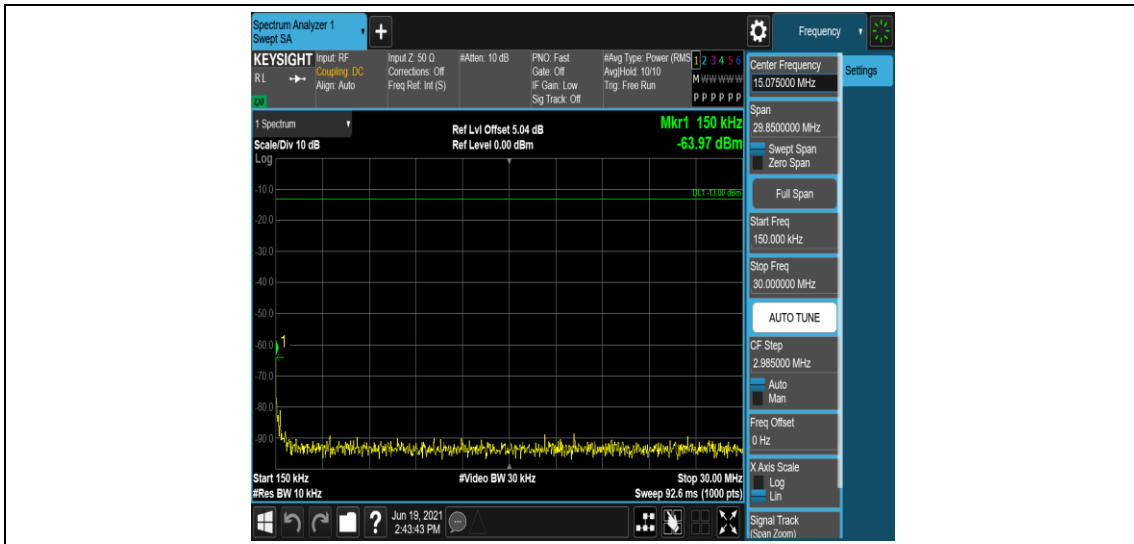

Band2-5MHz-QPSK-18900-1RB#0-Range1:0.009~0.15MHz

Band2-5MHz-QPSK-18900-1RB#0-Range2:0.15~30MHz

Band2-5MHz-QPSK-18900-1RB#0-Range3:30~1000MHz

Band2-5MHz-QPSK-18900-1RB#0-Range4:1 000~2000MHz

Band2-5MHz-QPSK-18900-1RB#0-Range5:2000~20000MHz

Band2-5MHz-QPSK-19175-1RB#0-Range1:0.009~0.15MHz

Band2-5MHz-QPSK-19175-1RB#0-Range2:0.15~30MHz

Band2-5MHz-QPSK-19175-1RB#0-Range3:30~1000MHz

Band2-5MHz-QPSK-19175-1RB#0-Range4:1000~2000MHz

Band2-5MHz-QPSK-19175-1RB#0-Range5:2000~20000MHz

Band2-5MHz-16QAM-18625-1RB#0-Range1:0.009~0.15MHz

Band2-5MHz-16QAM-18625-1RB#0-Range2:0.15~30MHz

Band2-5MHz-16QAM-18625-1RB#0-Range3:30~1000MHz

Band2-5MHz-16QAM-18625-1RB#0-Range4:1000~2000MHz

Band2-5MHz-16QAM-18625-1RB#0-Range5:2000~20000MHz