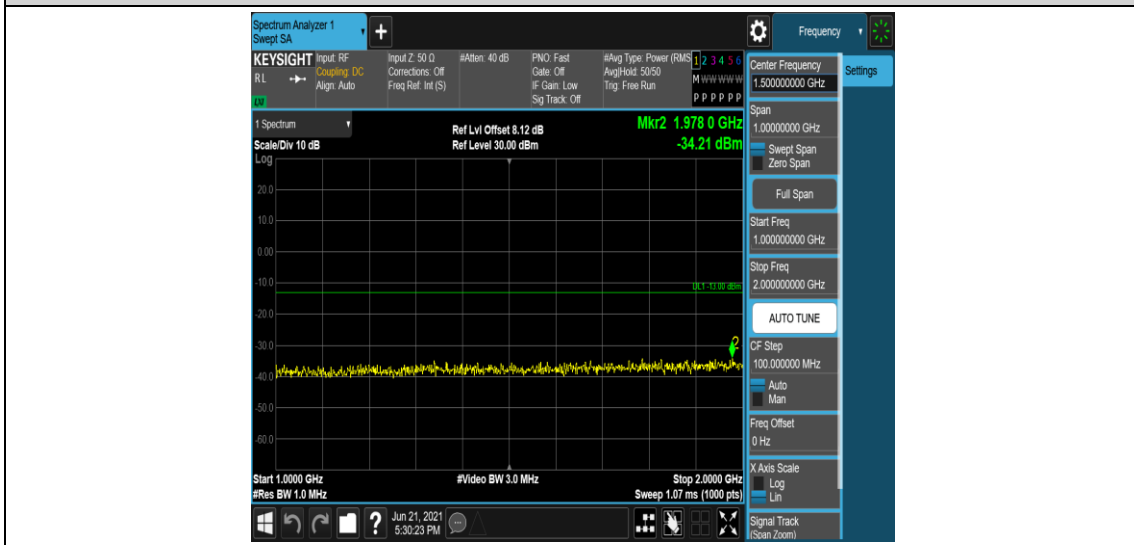

Band2-10MHz-16QAM-18650-1RB#0-Range1:0.009~0.15MHz

Band2-10MHz-16QAM-18650-1RB#0-Range2:0.15~30MHz

Band2-10MHz-16QAM-18650-1RB#0-Range3:30~1000MHz

Band2-10MHz-16QAM-18650-1RB#0-Range4:1000~2000MHz

Band2-10MHz-16QAM-18650-1RB#0-Range5:2000~20000MHz