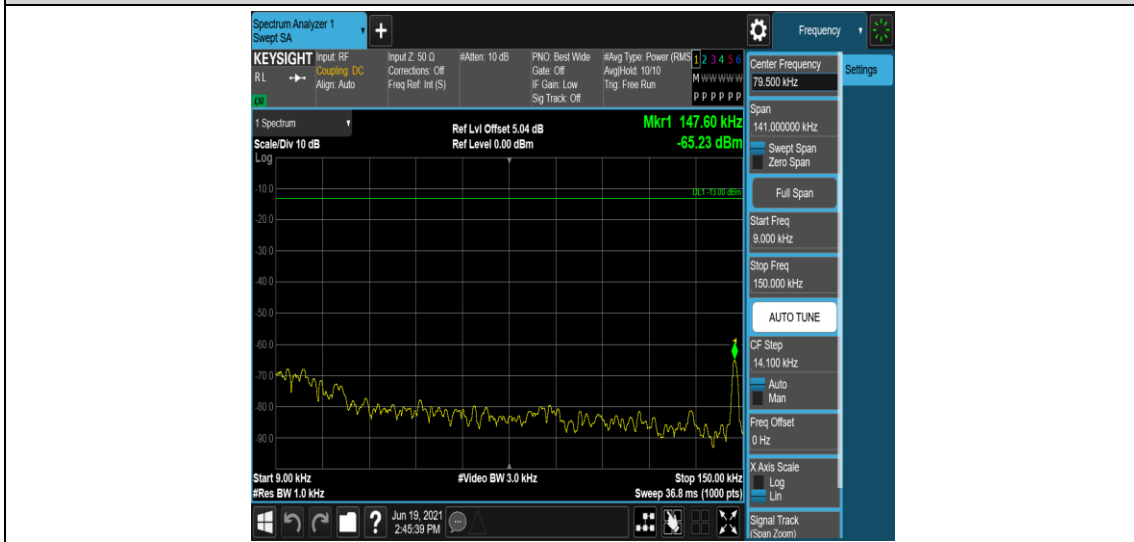

Band2-5MHz-16QAM-18625-1RB#0-Range1:0.009~0.15MHz

Band2-5MHz-16QAM-18625-1RB#0-Range2:0.15~30MHz

Band2-5MHz-16QAM-18625-1RB#0-Range3:30~1000MHz

Band2-5MHz-16QAM-18625-1RB#0-Range4:1000~2000MHz

Band2-5MHz-16QAM-18625-1RB#0-Range5:2000~20000MHz

Band2-5MHz-16QAM-18900-1RB#0-Range1:0.009~0.15MHz

Band2-5MHz-16QAM-18900-1RB#0-Range2:0.15~30MHz

Band2-5MHz-16QAM-18900-1RB#0-Range3:30~1000MHz

Band2-5MHz-16QAM-18900-1RB#0-Range4:1000~2000MHz

Band2-5MHz-16QAM-18900-1RB#0-Range5:2000~20000MHz