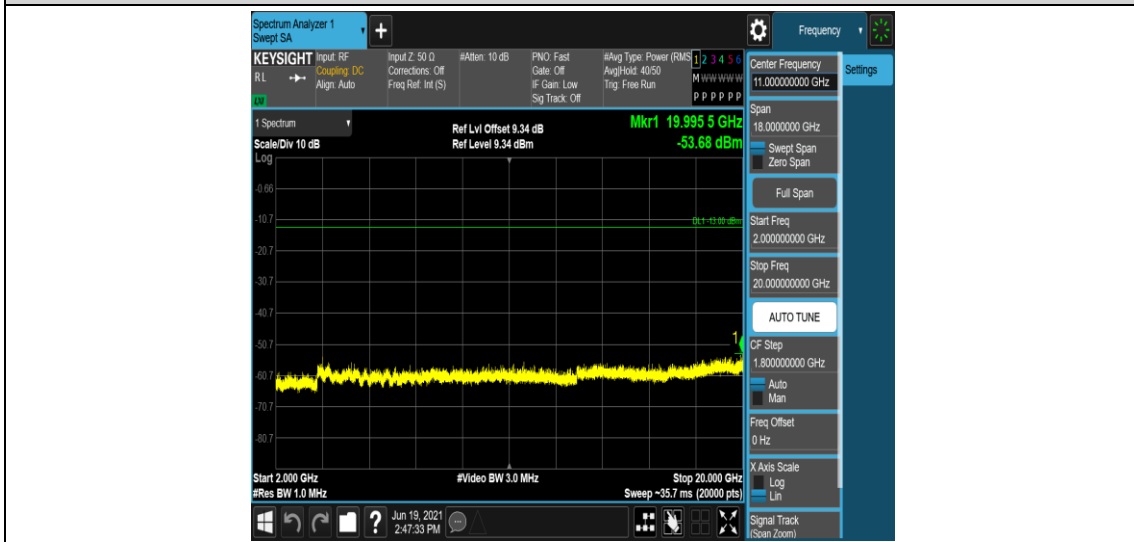

Band2-5MHz-QPSK-19175-1RB#0-Range1:0.009~0.15MHz

Band2-5MHz-QPSK-19175-1RB#0-Range2:0.15~30MHz

Band2-5MHz-QPSK-19175-1RB#0-Range3:30~1000MHz

Band2-5MHz-QPSK-19175-1RB#0-Range4:1000~2000MHz

Band2-5MHz-QPSK-19175-1RB#0-Range5:2000~20000MHz

Band2-5MHz-16QAM-18625-1RB#0-Range1:0.009~0.15MHz

Band2-5MHz-16QAM-18625-1RB#0-Range2:0.15~30MHz

Band2-5MHz-16QAM-18625-1RB#0-Range3:30~1000MHz

Band2-5MHz-16QAM-18625-1RB#0-Range4:1000~2000MHz

Band2-5MHz-16QAM-18625-1RB#0-Range5:2000~20000MHz