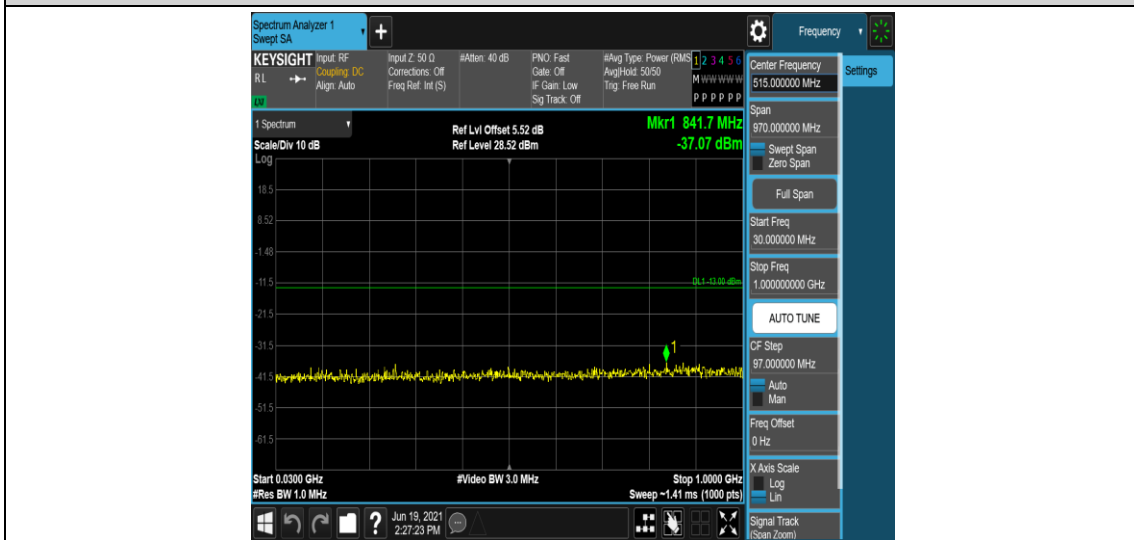

Band2-3MHz-16QAM-18900-1RB#0-Range1:0.009~0.15MHz

Band2-3MHz-16QAM-18900-1RB#0-Range2:0.15~30MHz

Band2-3MHz-16QAM-18900-1RB#0-Range3:30~1000MHz

Band2-3MHz-16QAM-18900-1RB#0-Range4:1000~2000MHz

Band2-3MHz-16QAM-18900-1RB#0-Range5:2000~20000MHz

Band2-3MHz-16QAM-19185-1RB#0-Range1:0.009~0.15MHz

Band2-3MHz-16QAM-19185-1RB#0-Range2:0.15~30MHz

Band2-3MHz-16QAM-19185-1RB#0-Range3:30~100MHz

Band2-3MHz-16QAM-19185-1RB#0-Range4:1000~2000MHz

Band2-3MHz-16QAM-19185-1RB#0-Range5:2000~20000MHz

Band2-5MHz-QPSK-18625-1RB#0-Range1:0.009~0.15MHz

Band2-5MHz-QPSK-18625-1RB#0-Range2:0.15~30MHz

Band2-5MHz-QPSK-18625-1RB#0-Range3:30~1000MHz

Band2-5MHz-QPSK-18625-1RB#0-Range4:1000~2000MHz

Band2-5MHz-QPSK-18625-1RB#0-Range5:2000~20000MHz