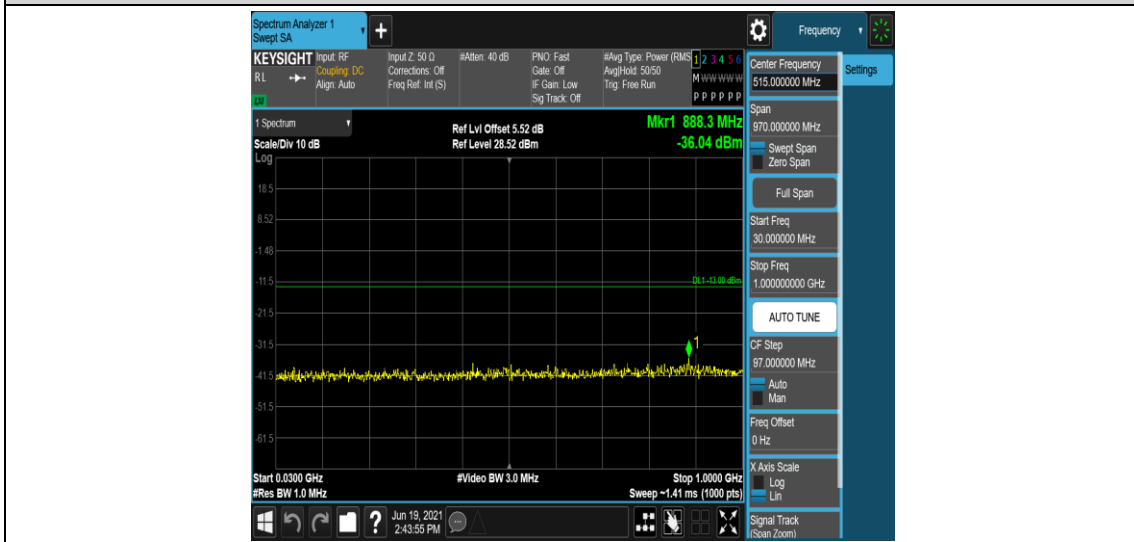

Band2-5MHz-QPSK-18900-1RB#0-Range1:0.009~0.15MHz

Band2-5MHz-QPSK-18900-1RB#0-Range2:0.15~30MHz

Band2-5MHz-QPSK-18900-1RB#0-Range3:30~1000MHz

Band2-5MHz-QPSK-18900-1RB#0-Range4:1 000~2000MHz

Band2-5MHz-QPSK-18900-1RB#0-Range5:2000~20000MHz

Band2-5MHz-QPSK-19175-1RB#0-Range1:0.009~0.15MHz

Band2-5MHz-QPSK-19175-1RB#0-Range2:0.15~30MHz

Band2-5MHz-QPSK-19175-1RB#0-Range3:30~1000MHz

Band2-5MHz-QPSK-19175-1RB#0-Range4:1000~2000MHz

Band2-5MHz-QPSK-19175-1RB#0-Range5:2000~20000MHz

Band2-5MHz-16QAM-18625-1RB#0-Range1:0.009~0.15MHz

Band2-5MHz-16QAM-18625-1RB#0-Range2:0.15~30MHz

Band2-5MHz-16QAM-18625-1RB#0-Range3:30~1000MHz

Band2-5MHz-16QAM-18625-1RB#0-Range4:1000~2000MHz

Band2-5MHz-16QAM-18625-1RB#0-Range5:2000~20000MHz