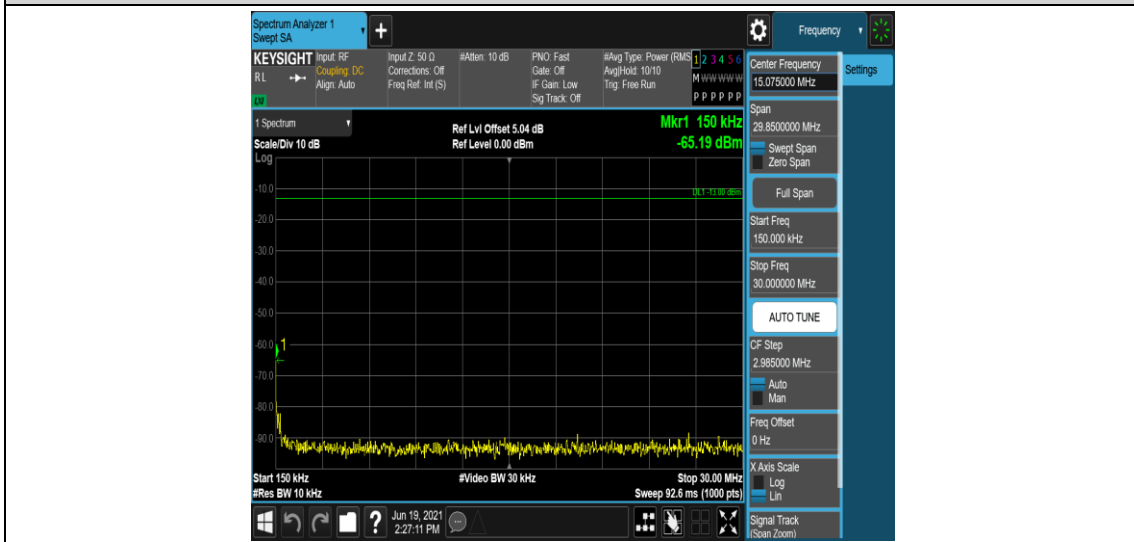

Band2-3MHz-16QAM-18900-1RB#0-Range1:0.009~0.15MHz

Band2-3MHz-16QAM-18900-1RB#0-Range2:0.15~30MHz

Band2-3MHz-16QAM-18900-1RB#0-Range3:30~1000MHz

Band2-3MHz-16QAM-18900-1RB#0-Range4:1000~2000MHz

Band2-3MHz-16QAM-18900-1RB#0-Range5:2000~20000MHz

Band2-3MHz-16QAM-19185-1RB#0-Range1:0.009~0.15MHz

Band2-3MHz-16QAM-19185-1RB#0-Range2:0.15~30MHz

Band2-3MHz-16QAM-19185-1RB#0-Range3:30~100MHz

Band2-3MHz-16QAM-19185-1RB#0-Range4:1000~2000MHz

Band2-3MHz-16QAM-19185-1RB#0-Range5:2000~20000MHz

Band2-5MHz-QPSK-18625-1RB#0-Range1:0.009~0.15MHz

Band2-5MHz-QPSK-18625-1RB#0-Range2:0.15~30MHz

Band2-5MHz-QPSK-18625-1RB#0-Range3:30~1000MHz

Band2-5MHz-QPSK-18625-1RB#0-Range4:1000~2000MHz

Band2-5MHz-QPSK-18625-1RB#0-Range5:2000~20000MHz