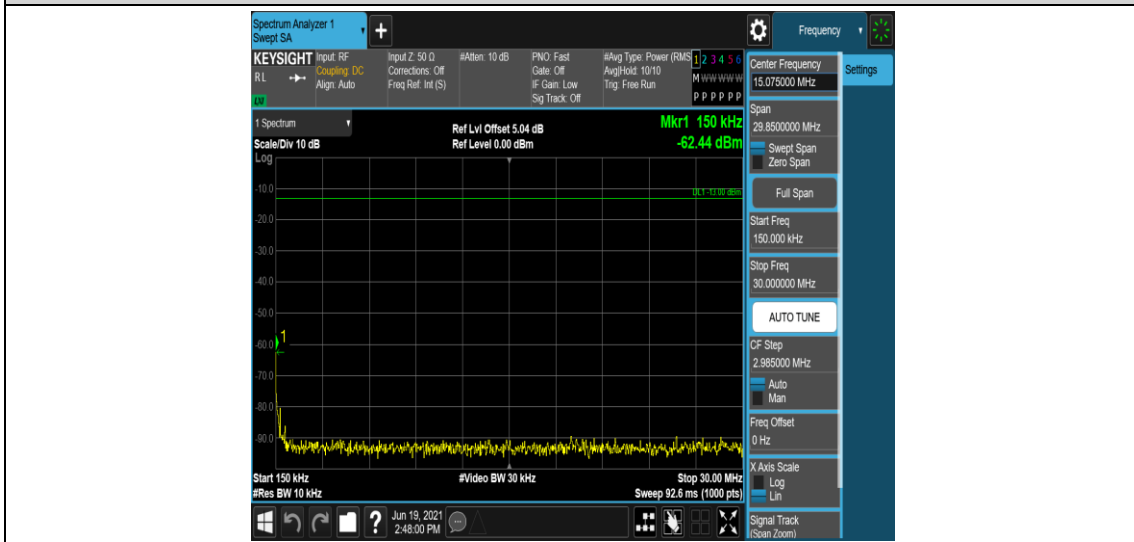

Band2-5MHz-16QAM-18625-1RB#0-Range1:0.009~0.15MHz

Band2-5MHz-16QAM-18625-1RB#0-Range2:0.15~30MHz

Band2-5MHz-16QAM-18625-1RB#0-Range3:30~1000MHz

Band2-5MHz-16QAM-18625-1RB#0-Range4:1000~2000MHz

Band2-5MHz-16QAM-18625-1RB#0-Range5:2000~20000MHz

Band2-5MHz-16QAM-18900-1RB#0-Range1:0.009~0.15MHz

Band2-5MHz-16QAM-18900-1RB#0-Range2:0.15~30MHz

Band2-5MHz-16QAM-18900-1RB#0-Range3:30~1000MHz

Band2-5MHz-16QAM-18900-1RB#0-Range4:1000~2000MHz

Band2-5MHz-16QAM-18900-1RB#0-Range5:2000~20000MHz

Band2-5MHz-16QAM-19175-1RB#0-Range1:0.009~0.15MHz

Band2-5MHz-16QAM-19175-1RB#0-Range2:0.15~30MHz

Band2-5MHz-16QAM-19175-1RB#0-Range3:30~100MHz

Band2-5MHz-16QAM-19175-1RB#0-Range4:1000~2000MHz

Band2-5MHz-16QAM-19175-1RB#0-Range5:2000~20000MHz