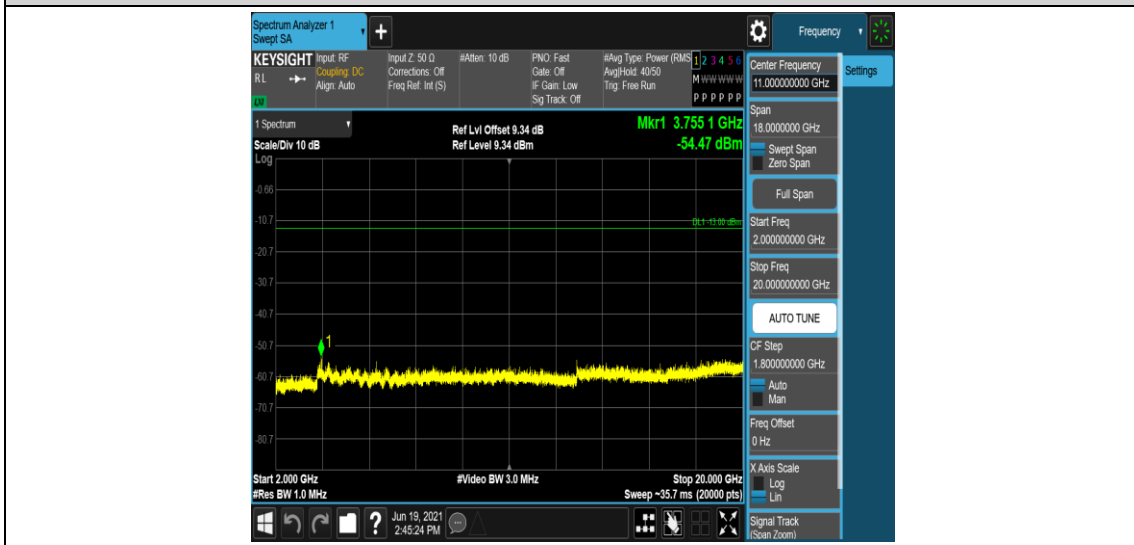

Band2-5MHz-QPSK-18900-1RB#0-Range1:0.009~0.15MHz

Band2-5MHz-QPSK-18900-1RB#0-Range2:0.15~30MHz

Band2-5MHz-QPSK-18900-1RB#0-Range3:30~1000MHz

Band2-5MHz-QPSK-18900-1RB#0-Range4:1 000~2000MHz

Band2-5MHz-QPSK-18900-1RB#0-Range5:2000~20000MHz

Band2-5MHz-QPSK-19175-1RB#0-Range1:0.009~0.15MHz

Band2-5MHz-QPSK-19175-1RB#0-Range2:0.15~30MHz

Band2-5MHz-QPSK-19175-1RB#0-Range3:30~1000MHz

Band2-5MHz-QPSK-19175-1RB#0-Range4:1000~2000MHz

Band2-5MHz-QPSK-19175-1RB#0-Range5:2000~20000MHz