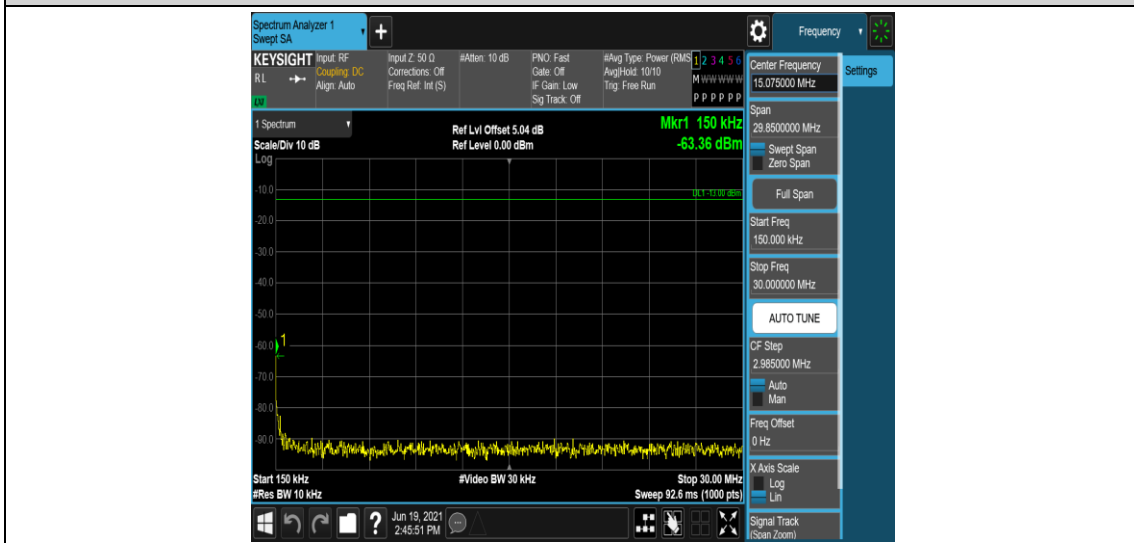

Band2-5MHz-16QAM-18625-1RB#0-Range1:0.009~0.15MHz

Band2-5MHz-16QAM-18625-1RB#0-Range2:0.15~30MHz

Band2-5MHz-16QAM-18625-1RB#0-Range3:30~1000MHz

Band2-5MHz-16QAM-18625-1RB#0-Range4:1000~2000MHz

Band2-5MHz-16QAM-18625-1RB#0-Range5:2000~20000MHz

Band2-5MHz-16QAM-18900-1RB#0-Range1:0.009~0.15MHz

Band2-5MHz-16QAM-18900-1RB#0-Range2:0.15~30MHz

Band2-5MHz-16QAM-18900-1RB#0-Range3:30~1000MHz

Band2-5MHz-16QAM-18900-1RB#0-Range4:1000~2000MHz

Band2-5MHz-16QAM-18900-1RB#0-Range5:2000~20000MHz