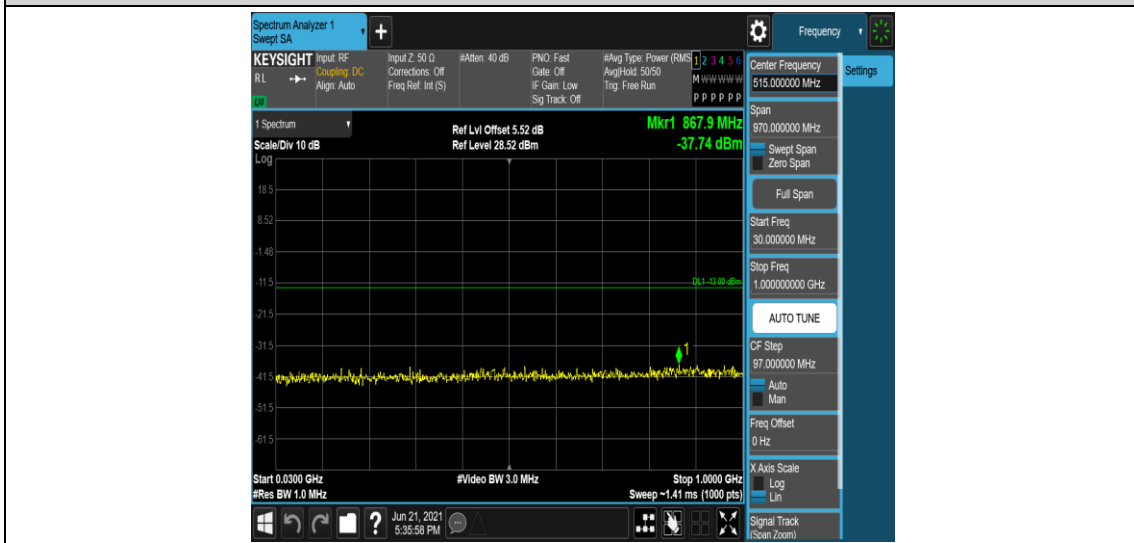

Band2-10MHz-QPSK-18900-1RB#0-Range1:0.009~0.15MHz

Band2-10MHz-QPSK-18900-1RB#0-Range2:0.15~30MHz

Band2-10MHz-QPSK-18900-1RB#0-Range3:30~1000MHz

Band2-10MHz-QPSK-18900-1RB#0-Range4:1000~2000MHz

Band2-10MHz-QPSK-18900-1RB#0-Range5:2000~20000MHz

Band2-10MHz-QPSK-19150-1RB#0-Range1:0.009~0.15MHz

Band2-10MHz-QPSK-19150-1RB#0-Range2:0.15~30MHz

Band2-10MHz-QPSK-19150-1RB#0-Range3:30~1000MHz

Band2-10MHz-QPSK-19150-1RB#0-Range4:1000~2000MHz

Band2-10MHz-QPSK-19150-1RB#0-Range5:2000~20000MHz