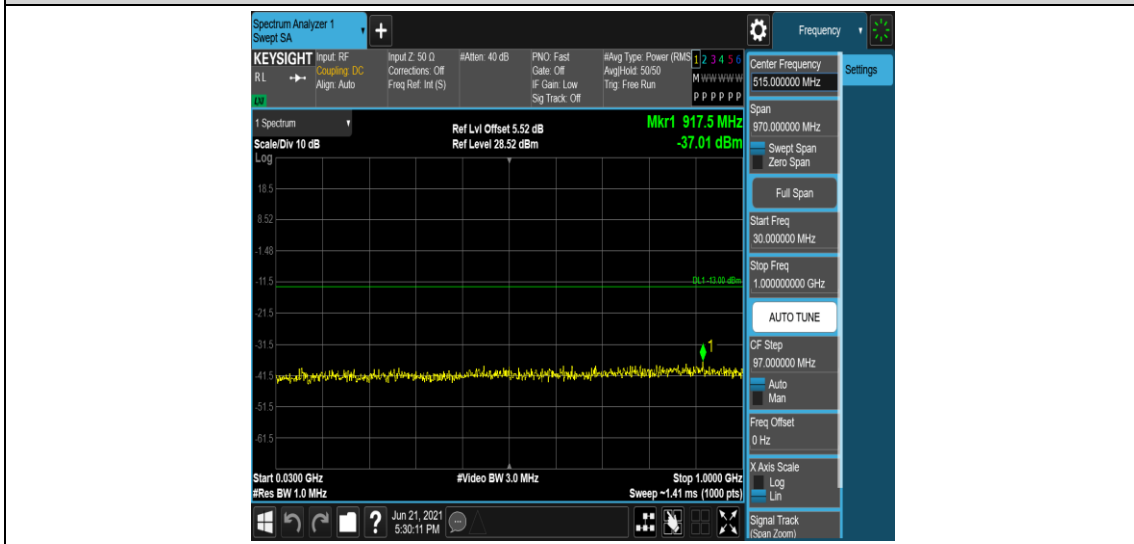

Band2-10MHz-16QAM-18650-1RB#0-Range3:30~1000MHz

Band2-10MHz-16QAM-18650-1RB#0-Range4:1000~2000MHz