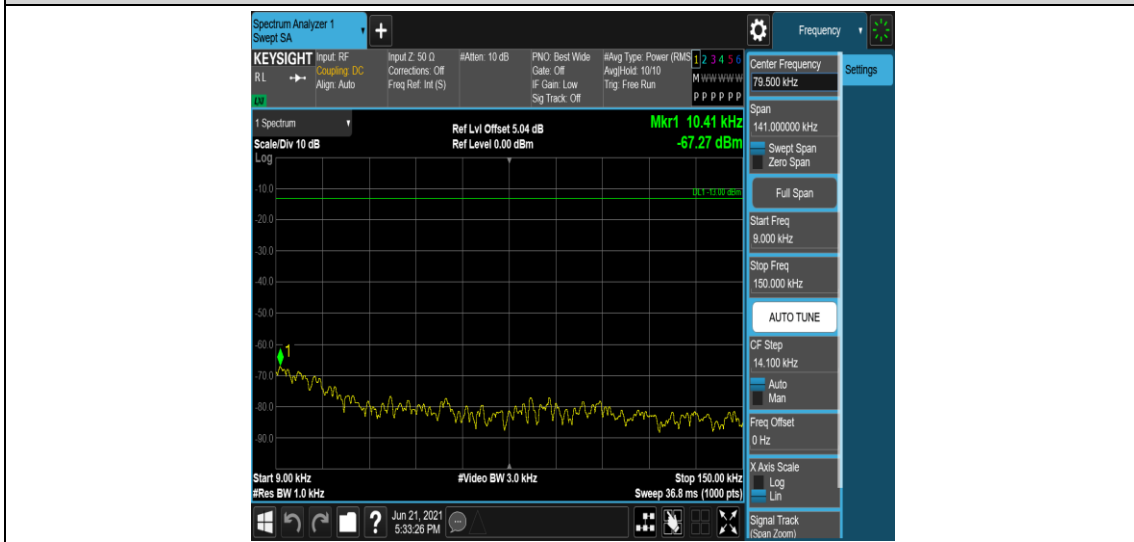

Band2-10MHz-QPSK-18650-1RB#0-Range1:0.009~0.15MHz

Band2-10MHz-QPSK-18650-1RB#0-Range2:0.15~30MHz

Band2-10MHz-QPSK-18650-1RB#0-Range3:30~1000MHz

Band2-10MHz-QPSK-18650-1RB#0-Range4:1000~2000MHz

Band2-10MHz-QPSK-18650-1RB#0-Range5:2000~20000MHz

Band2-10MHz-QPSK-18900-1RB#0-Range1:0.009~0.15MHz

Band2-10MHz-QPSK-18900-1RB#0-Range2:0.15~30MHz

Band2-10MHz-QPSK-18900-1RB#0-Range3:30~1000MHz

Band2-10MHz-QPSK-18900-1RB#0-Range4:1000~2000MHz

Band2-10MHz-QPSK-18900-1RB#0-Range5:2000~20000MHz