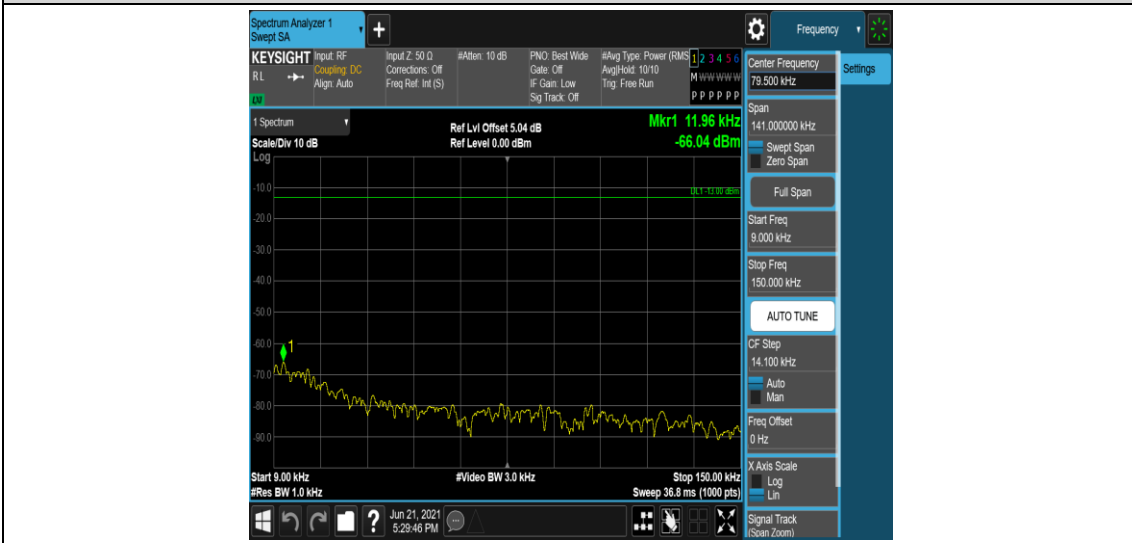

Band2-10MHz-QPSK-18900-1RB#0-Range1:0.009~0.15MHz

Band2-10MHz-QPSK-18900-1RB#0-Range2:0.15~30MHz

Band2-10MHz-QPSK-18900-1RB#0-Range3:30~1000MHz

Band2-10MHz-QPSK-18900-1RB#0-Range4:1000~2000MHz

Band2-10MHz-QPSK-18900-1RB#0-Range5:2000~20000MHz

Band2-10MHz-QPSK-19150-1RB#0-Range1:0.009~0.15MHz

Band2-10MHz-QPSK-19150-1RB#0-Range2:0.15~30MHz

Band2-10MHz-QPSK-19150-1RB#0-Range3:30~1000MHz

Band2-10MHz-QPSK-19150-1RB#0-Range4:1000~2000MHz

Band2-10MHz-QPSK-19150-1RB#0-Range5:2000~20000MHz

Band2-10MHz-16QAM-18650-1RB#0-Range1:0.009~0.15MHz

Band2-10MHz-16QAM-18650-1RB#0-Range2:0.15~30MHz

Band2-10MHz-16QAM-18650-1RB#0-Range3:30~1000MHz

Band2-10MHz-16QAM-18650-1RB#0-Range4:1000~2000MHz

Band2-10MHz-16QAM-18650-1RB#0-Range5:2000~20000MHz