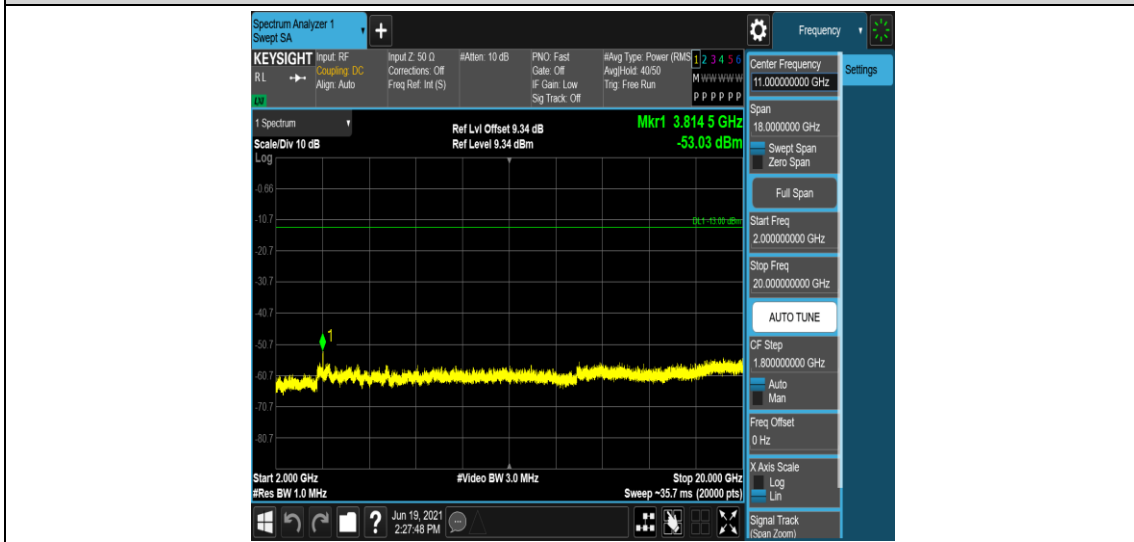

Band2-3MHz-16QAM-18900-1RB#0-Range1:0.009~0.15MHz

Band2-3MHz-16QAM-18900-1RB#0-Range2:0.15~30MHz

Band2-3MHz-16QAM-18900-1RB#0-Range3:30~1000MHz

Band2-3MHz-16QAM-18900-1RB#0-Range4:1000~2000MHz

Band2-3MHz-16QAM-18900-1RB#0-Range5:2000~20000MHz

Band2-3MHz-16QAM-19185-1RB#0-Range1:0.009~0.15MHz

Band2-3MHz-16QAM-19185-1RB#0-Range2:0.15~30MHz

Band2-3MHz-16QAM-19185-1RB#0-Range3:30~100MHz

Band2-3MHz-16QAM-19185-1RB#0-Range4:1000~2000MHz

Band2-3MHz-16QAM-19185-1RB#0-Range5:2000~20000MHz

Band2-5MHz-QPSK-18625-1RB#0-Range1:0.009~0.15MHz

Band2-5MHz-QPSK-18625-1RB#0-Range2:0.15~30MHz

Band2-5MHz-QPSK-18625-1RB#0-Range3:30~1000MHz

Band2-5MHz-QPSK-18625-1RB#0-Range4:1000~2000MHz

Band2-5MHz-QPSK-18625-1RB#0-Range5:2000~20000MHz

Band2-5MHz-QPSK-18900-1RB#0-Range1:0.009~0.15MHz

Band2-5MHz-QPSK-18900-1RB#0-Range2:0.15~30MHz

Band2-5MHz-QPSK-18900-1RB#0-Range3:30~1000MHz

Band2-5MHz-QPSK-18900-1RB#0-Range4:1 000~2000MHz

Band2-5MHz-QPSK-18900-1RB#0-Range5:2000~20000MHz