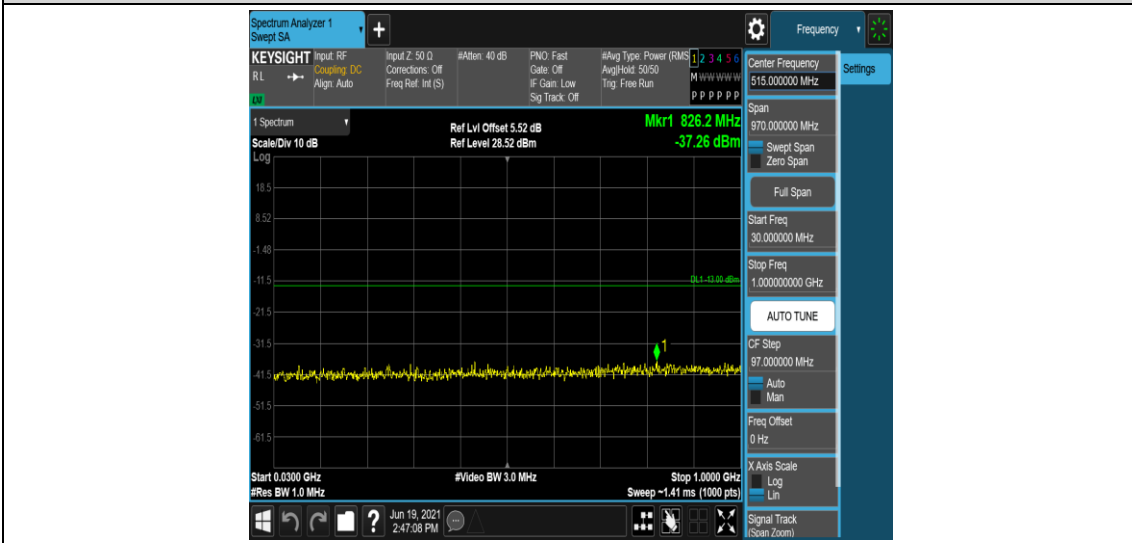

Band2-5MHz-QPSK-18625-1RB#0-Range1:0.009~0.15MHz

Band2-5MHz-QPSK-18625-1RB#0-Range2:0.15~30MHz

Band2-5MHz-QPSK-18625-1RB#0-Range3:30~1000MHz

Band2-5MHz-QPSK-18625-1RB#0-Range4:1000~2000MHz

Band2-5MHz-QPSK-18625-1RB#0-Range5:2000~20000MHz

Band2-5MHz-QPSK-18900-1RB#0-Range1:0.009~0.15MHz

Band2-5MHz-QPSK-18900-1RB#0-Range2:0.15~30MHz

Band2-5MHz-QPSK-18900-1RB#0-Range3:30~1000MHz

Band2-5MHz-QPSK-18900-1RB#0-Range4:1 000~2000MHz

Band2-5MHz-QPSK-18900-1RB#0-Range5:2000~20000MHz

Band2-5MHz-QPSK-19175-1RB#0-Range1:0.009~0.15MHz

Band2-5MHz-QPSK-19175-1RB#0-Range2:0.15~30MHz

Band2-5MHz-QPSK-19175-1RB#0-Range3:30~1000MHz

Band2-5MHz-QPSK-19175-1RB#0-Range4:1000~2000MHz

Band2-5MHz-QPSK-19175-1RB#0-Range5:2000~20000MHz