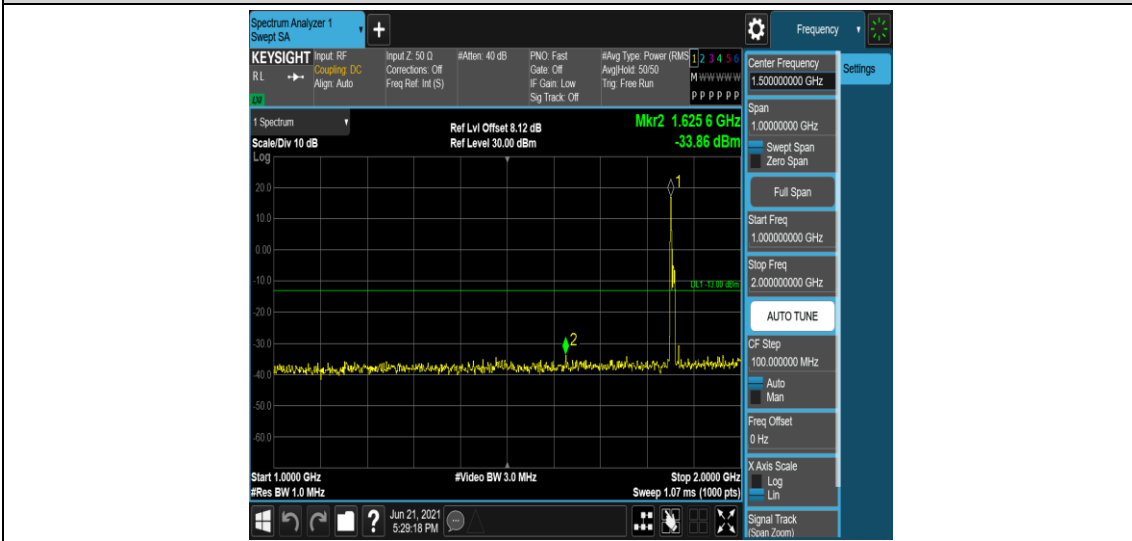

Band2-10MHz-QPSK-18650-1RB#0-Range1:0.009~0.15MHz

Band2-10MHz-QPSK-18650-1RB#0-Range2:0.15~30MHz

Band2-10MHz-QPSK-18650-1RB#0-Range3:30~1000MHz

Band2-10MHz-QPSK-18650-1RB#0-Range4:1000~2000MHz

Band2-10MHz-QPSK-18650-1RB#0-Range5:2000~20000MHz

Band2-10MHz-QPSK-18900-1RB#0-Range1:0.009~0.15MHz

Band2-10MHz-QPSK-18900-1RB#0-Range2:0.15~30MHz

Band2-10MHz-QPSK-18900-1RB#0-Range3:30~1000MHz

Band2-10MHz-QPSK-18900-1RB#0-Range4:1000~2000MHz

Band2-10MHz-QPSK-18900-1RB#0-Range5:2000~20000MHz