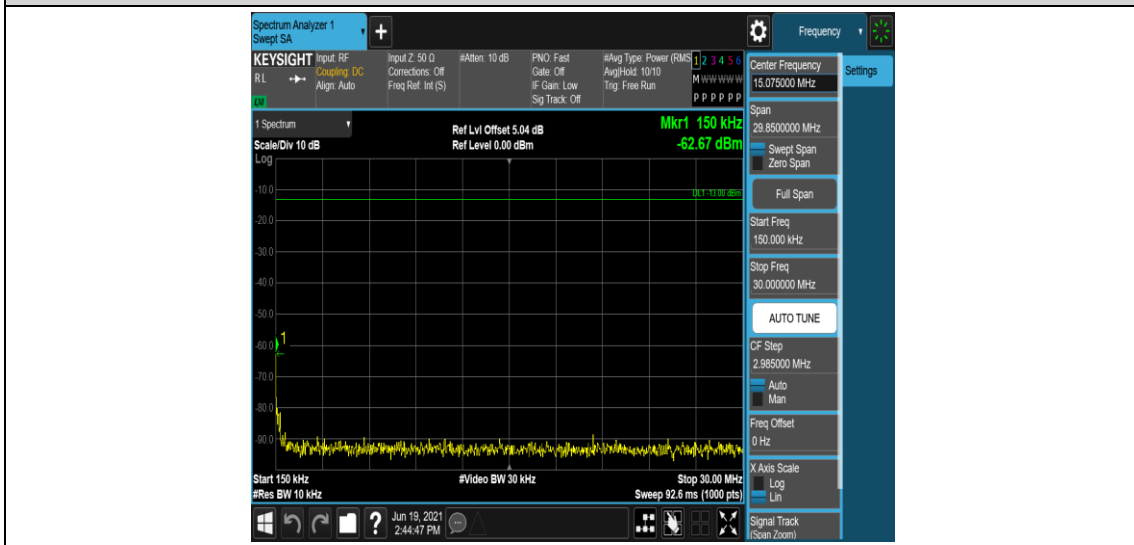

Band2-3MHz-16QAM-19185-1RB#0-Range1:0.009~0.15MHz

Band2-3MHz-16QAM-19185-1RB#0-Range2:0.15~30MHz

Band2-3MHz-16QAM-19185-1RB#0-Range3:30~100MHz

Band2-3MHz-16QAM-19185-1RB#0-Range4:1000~2000MHz

Band2-3MHz-16QAM-19185-1RB#0-Range5:2000~20000MHz

Band2-5MHz-QPSK-18625-1RB#0-Range1:0.009~0.15MHz

Band2-5MHz-QPSK-18625-1RB#0-Range2:0.15~30MHz

Band2-5MHz-QPSK-18625-1RB#0-Range3:30~1000MHz

Band2-5MHz-QPSK-18625-1RB#0-Range4:1000~2000MHz

Band2-5MHz-QPSK-18625-1RB#0-Range5:2000~20000MHz

Band2-5MHz-QPSK-18900-1RB#0-Range1:0.009~0.15MHz

Band2-5MHz-QPSK-18900-1RB#0-Range2:0.15~30MHz

Band2-5MHz-QPSK-18900-1RB#0-Range3:30~1000MHz

Band2-5MHz-QPSK-18900-1RB#0-Range4:1 000~2000MHz

Band2-5MHz-QPSK-18900-1RB#0-Range5:2000~20000MHz