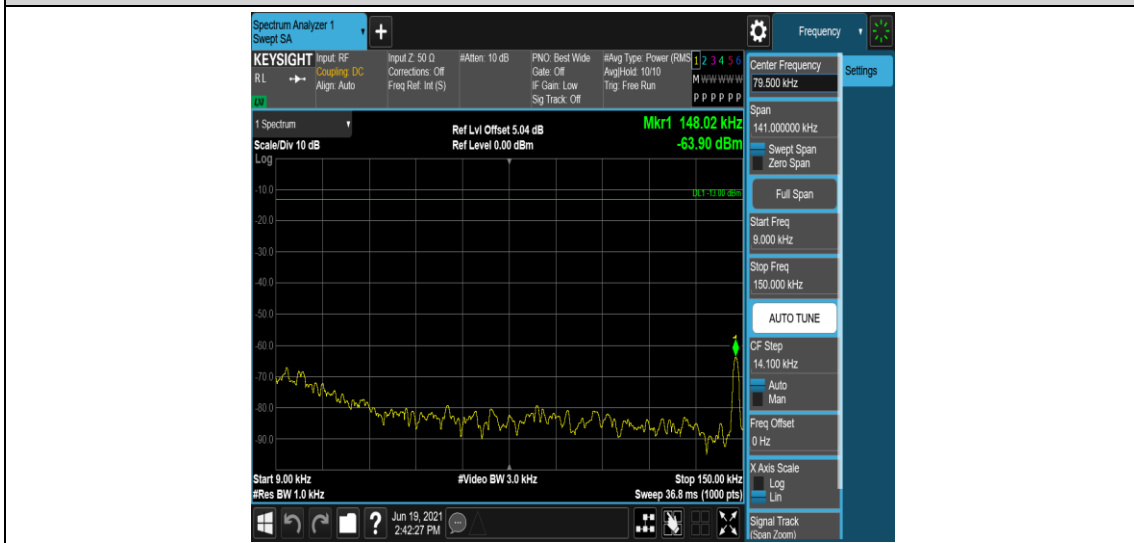

Band2-3MHz-16QAM-18900-1RB#0-Range1:0.009~0.15MHz

Band2-3MHz-16QAM-18900-1RB#0-Range2:0.15~30MHz

Band2-3MHz-16QAM-18900-1RB#0-Range3:30~1000MHz

Band2-3MHz-16QAM-18900-1RB#0-Range4:1000~2000MHz

Band2-3MHz-16QAM-18900-1RB#0-Range5:2000~20000MHz

Band2-3MHz-16QAM-19185-1RB#0-Range1:0.009~0.15MHz

Band2-3MHz-16QAM-19185-1RB#0-Range2:0.15~30MHz

Band2-3MHz-16QAM-19185-1RB#0-Range3:30~100MHz

Band2-3MHz-16QAM-19185-1RB#0-Range4:1000~2000MHz

Band2-3MHz-16QAM-19185-1RB#0-Range5:2000~20000MHz

Band2-5MHz-QPSK-18625-1RB#0-Range1:0.009~0.15MHz

Band2-5MHz-QPSK-18625-1RB#0-Range2:0.15~30MHz

Band2-5MHz-QPSK-18625-1RB#0-Range3:30~1000MHz

Band2-5MHz-QPSK-18625-1RB#0-Range4:1000~2000MHz

Band2-5MHz-QPSK-18625-1RB#0-Range5:2000~20000MHz

Band2-5MHz-QPSK-18900-1RB#0-Range1:0.009~0.15MHz

Band2-5MHz-QPSK-18900-1RB#0-Range2:0.15~30MHz

Band2-5MHz-QPSK-18900-1RB#0-Range3:30~1000MHz

Band2-5MHz-QPSK-18900-1RB#0-Range4:1 000~2000MHz

Band2-5MHz-QPSK-18900-1RB#0-Range5:2000~20000MHz