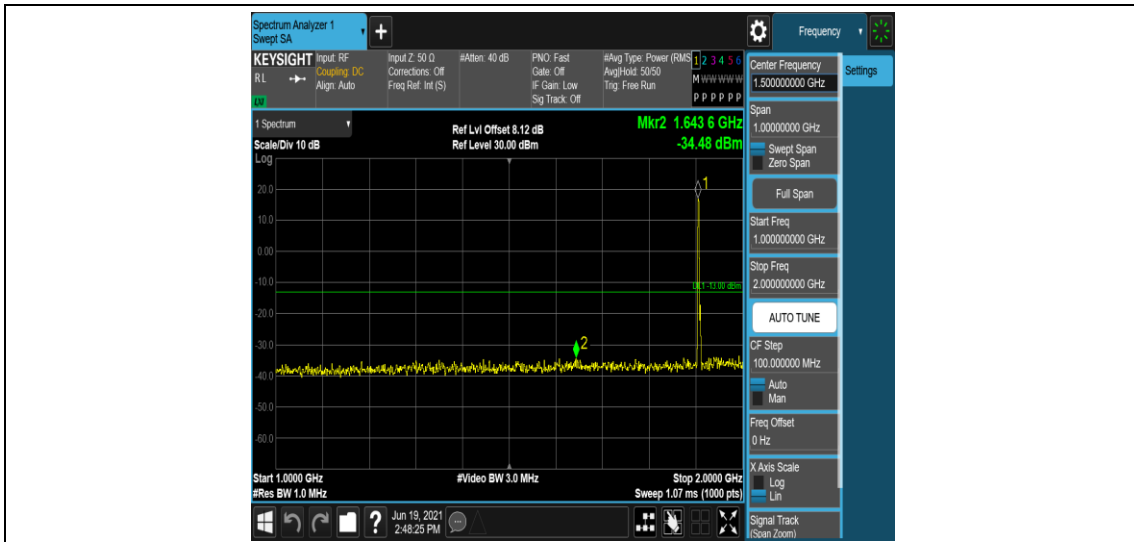

Band2-5MHz-16QAM-19175-1RB#0-Range1:0.009~0.15MHz

Band2-5MHz-16QAM-19175-1RB#0-Range2:0.15~30MHz

Band2-5MHz-16QAM-19175-1RB#0-Range3:30~100MHz

Band2-5MHz-16QAM-19175-1RB#0-Range4:1000~2000MHz

Band2-5MHz-16QAM-19175-1RB#0-Range5:2000~20000MHz