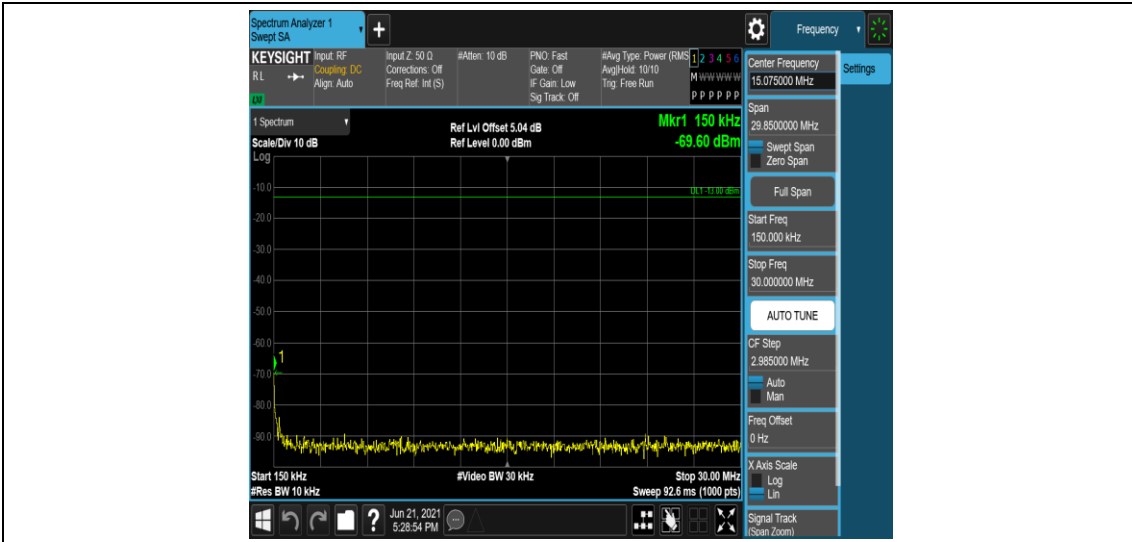

Band2-10MHz-QPSK-18650-1RB#0-Range2:0.15~30MHz

Band2-10MHz-QPSK-18650-1RB#0-Range3:30~1000MHz