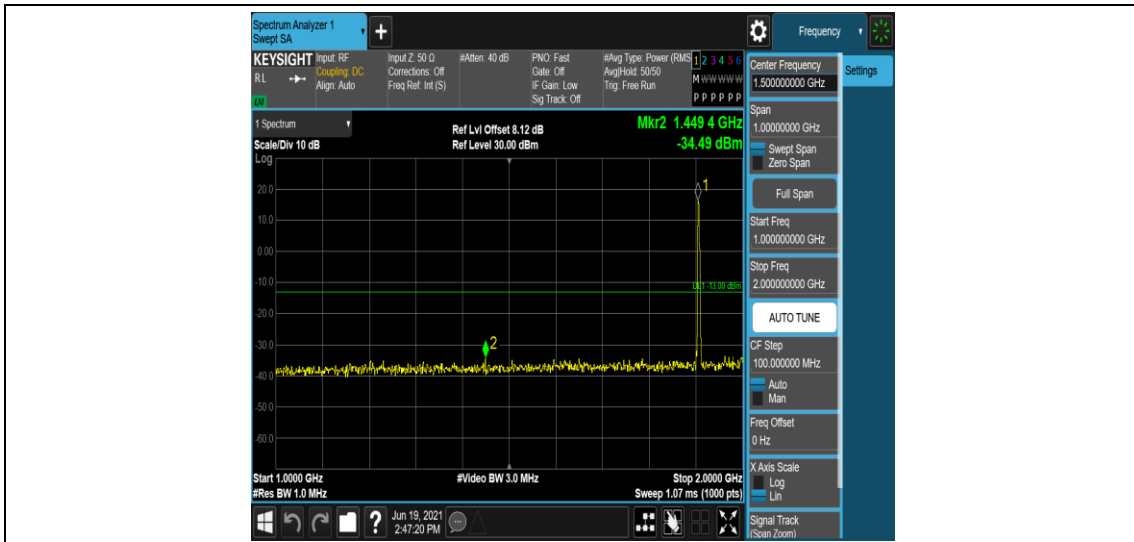

Band2-5MHz-QPSK-19175-1RB#0-Range1:0.009~0.15MHz

Band2-5MHz-QPSK-19175-1RB#0-Range2:0.15~30MHz

Band2-5MHz-QPSK-19175-1RB#0-Range3:30~1000MHz

Band2-5MHz-QPSK-19175-1RB#0-Range4:1000~2000MHz

Band2-5MHz-QPSK-19175-1RB#0-Range5:2000~20000MHz

Band2-5MHz-16QAM-18625-1RB#0-Range1:0.009~0.15MHz

Band2-5MHz-16QAM-18625-1RB#0-Range2:0.15~30MHz

Band2-5MHz-16QAM-18625-1RB#0-Range3:30~1000MHz

Band2-5MHz-16QAM-18625-1RB#0-Range4:1000~2000MHz

Band2-5MHz-16QAM-18625-1RB#0-Range5:2000~20000MHz