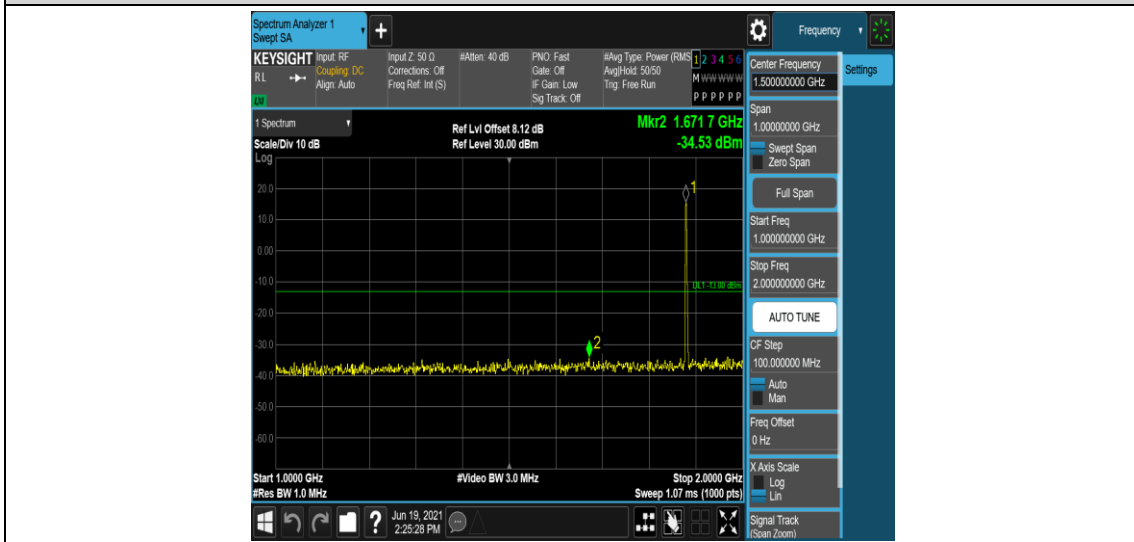

Band2-3MHz-16QAM-18900-1RB#0-Range1:0.009~0.15MHz

Band2-3MHz-16QAM-18900-1RB#0-Range2:0.15~30MHz

Band2-3MHz-16QAM-18900-1RB#0-Range3:30~1000MHz

Band2-3MHz-16QAM-18900-1RB#0-Range4:1000~2000MHz

Band2-3MHz-16QAM-18900-1RB#0-Range5:2000~20000MHz

Band2-3MHz-16QAM-19185-1RB#0-Range1:0.009~0.15MHz

Band2-3MHz-16QAM-19185-1RB#0-Range2:0.15~30MHz

Band2-3MHz-16QAM-19185-1RB#0-Range3:30~100MHz

Band2-3MHz-16QAM-19185-1RB#0-Range4:1000~2000MHz

Band2-3MHz-16QAM-19185-1RB#0-Range5:2000~20000MHz