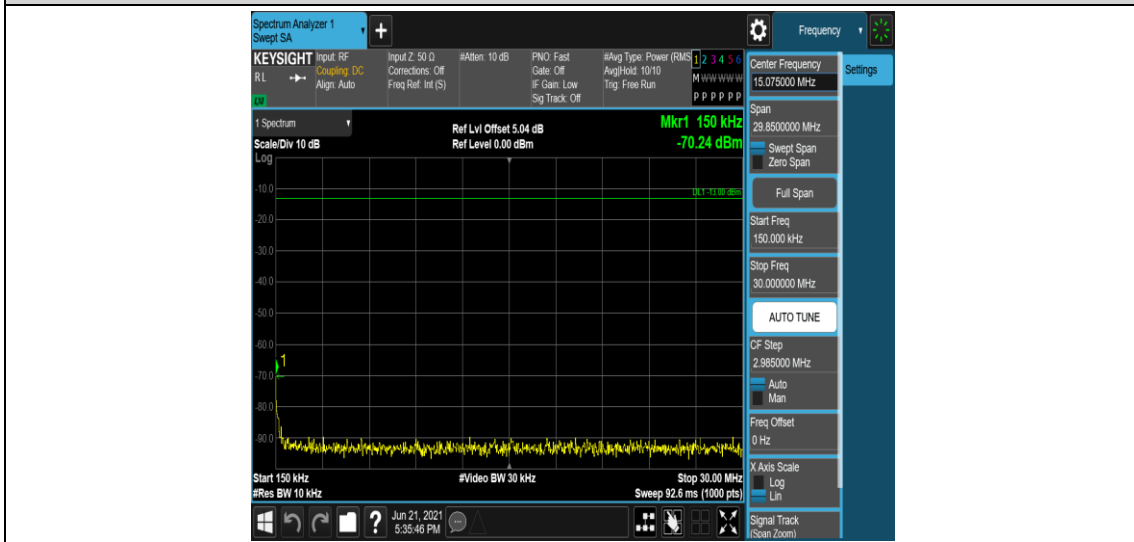

Band2-10MHz-QPSK-18650-1RB#0-Range1:0.009~0.15MHz

Band2-10MHz-QPSK-18650-1RB#0-Range2:0.15~30MHz

Band2-10MHz-QPSK-18650-1RB#0-Range3:30~1000MHz

Band2-10MHz-QPSK-18650-1RB#0-Range4:1000~2000MHz

Band2-10MHz-QPSK-18650-1RB#0-Range5:2000~20000MHz

Band2-10MHz-QPSK-18900-1RB#0-Range1:0.009~0.15MHz

Band2-10MHz-QPSK-18900-1RB#0-Range2:0.15~30MHz

Band2-10MHz-QPSK-18900-1RB#0-Range3:30~1000MHz

Band2-10MHz-QPSK-18900-1RB#0-Range4:1000~2000MHz

Band2-10MHz-QPSK-18900-1RB#0-Range5:2000~20000MHz

Band2-10MHz-QPSK-19150-1RB#0-Range1:0.009~0.15MHz

Band2-10MHz-QPSK-19150-1RB#0-Range2:0.15~30MHz

Band2-10MHz-QPSK-19150-1RB#0-Range3:30~1000MHz

Band2-10MHz-QPSK-19150-1RB#0-Range4:1000~2000MHz

Band2-10MHz-QPSK-19150-1RB#0-Range5:2000~20000MHz