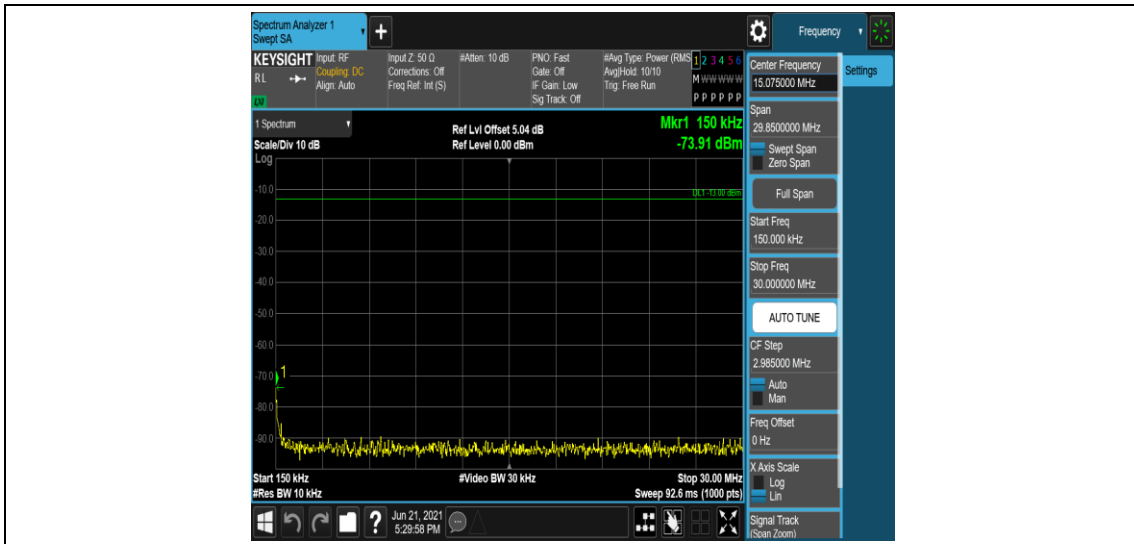

Band2-10MHz-QPSK-19150-1RB#0-Range1:0.009~0.15MHz

Band2-10MHz-QPSK-19150-1RB#0-Range2:0.15~30MHz

Band2-10MHz-QPSK-19150-1RB#0-Range3:30~1000MHz

Band2-10MHz-QPSK-19150-1RB#0-Range4:1000~2000MHz

Band2-10MHz-QPSK-19150-1RB#0-Range5:2000~20000MHz

Band2-10MHz-16QAM-18650-1RB#0-Range1:0.009~0.15MHz

Band2-10MHz-16QAM-18650-1RB#0-Range2:0.15~30MHz

Band2-10MHz-16QAM-18650-1RB#0-Range3:30~1000MHz

Band2-10MHz-16QAM-18650-1RB#0-Range4:1000~2000MHz

Band2-10MHz-16QAM-18650-1RB#0-Range5:2000~20000MHz