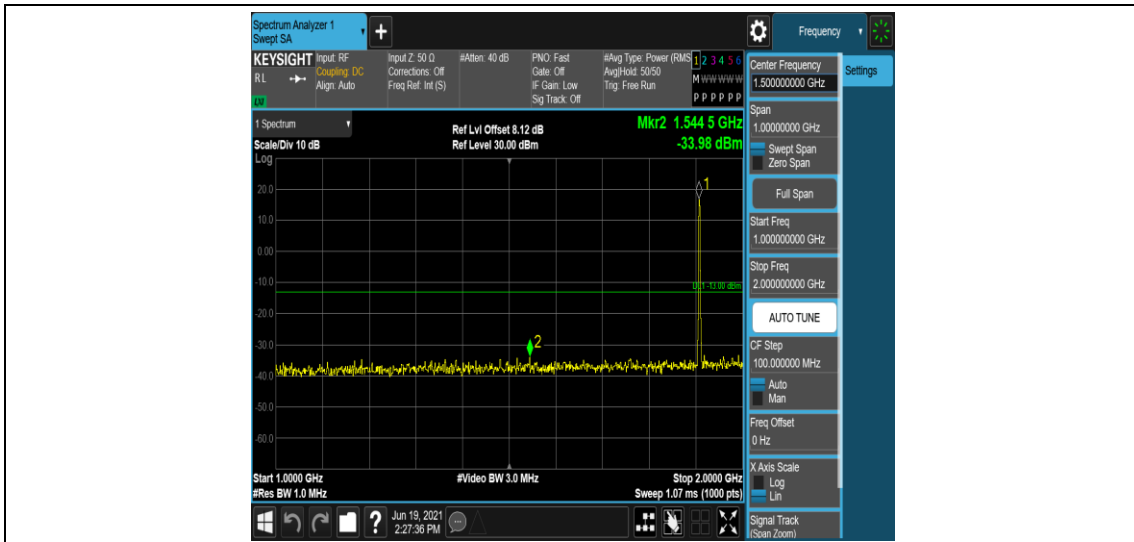

Band2-3MHz-16QAM-19185-1RB#0-Range1:0.009~0.15MHz

Band2-3MHz-16QAM-19185-1RB#0-Range2:0.15~30MHz

Band2-3MHz-16QAM-19185-1RB#0-Range3:30~100MHz

Band2-3MHz-16QAM-19185-1RB#0-Range4:1000~2000MHz

Band2-3MHz-16QAM-19185-1RB#0-Range5:2000~20000MHz

Band2-5MHz-QPSK-18625-1RB#0-Range1:0.009~0.15MHz

Band2-5MHz-QPSK-18625-1RB#0-Range2:0.15~30MHz

Band2-5MHz-QPSK-18625-1RB#0-Range3:30~1000MHz

Band2-5MHz-QPSK-18625-1RB#0-Range4:1000~2000MHz

Band2-5MHz-QPSK-18625-1RB#0-Range5:2000~20000MHz