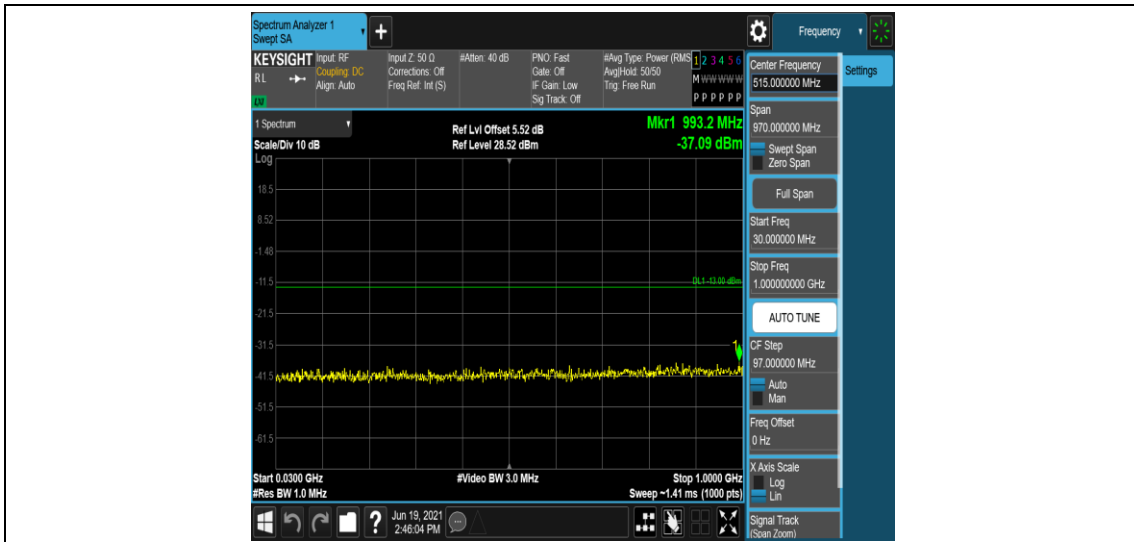

Band2-5MHz-16QAM-18625-1RB#0-Range1:0.009~0.15MHz

Band2-5MHz-16QAM-18625-1RB#0-Range2:0.15~30MHz

Band2-5MHz-16QAM-18625-1RB#0-Range3:30~1000MHz

Band2-5MHz-16QAM-18625-1RB#0-Range4:1000~2000MHz

Band2-5MHz-16QAM-18625-1RB#0-Range5:2000~20000MHz

Band2-5MHz-16QAM-18900-1RB#0-Range1:0.009~0.15MHz

Band2-5MHz-16QAM-18900-1RB#0-Range2:0.15~30MHz

Band2-5MHz-16QAM-18900-1RB#0-Range3:30~1000MHz

Band2-5MHz-16QAM-18900-1RB#0-Range4:1000~2000MHz

Band2-5MHz-16QAM-18900-1RB#0-Range5:2000~20000MHz