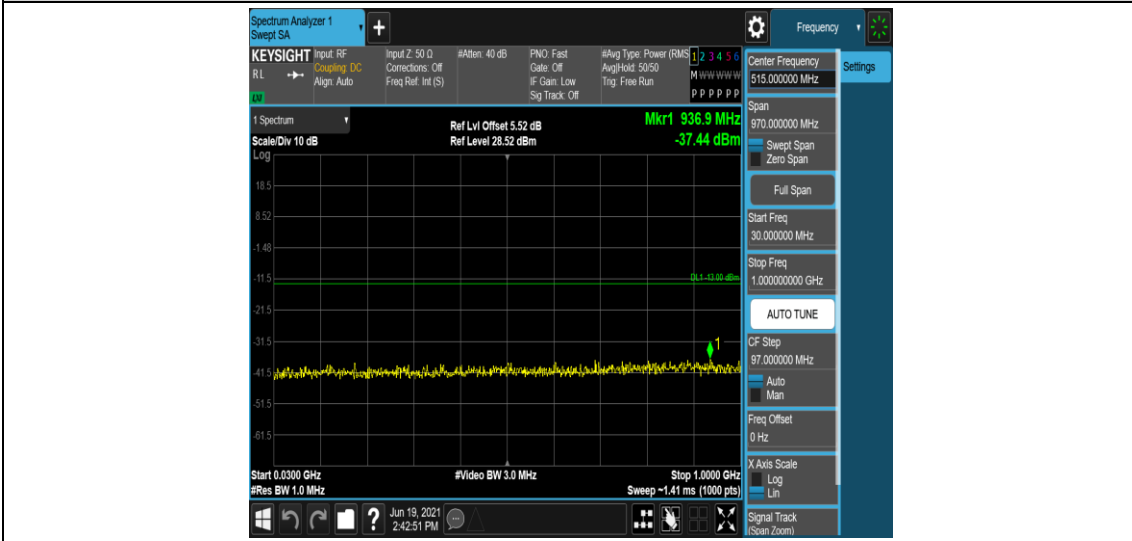

Band2-3MHz-16QAM-19185-1RB#0-Range1:0.009~0.15MHz

Band2-3MHz-16QAM-19185-1RB#0-Range2:0.15~30MHz

Band2-3MHz-16QAM-19185-1RB#0-Range3:30~100MHz

Band2-3MHz-16QAM-19185-1RB#0-Range4:1000~2000MHz

Band2-3MHz-16QAM-19185-1RB#0-Range5:2000~20000MHz

Band2-5MHz-QPSK-18625-1RB#0-Range1:0.009~0.15MHz

Band2-5MHz-QPSK-18625-1RB#0-Range2:0.15~30MHz

Band2-5MHz-QPSK-18625-1RB#0-Range3:30~1000MHz

Band2-5MHz-QPSK-18625-1RB#0-Range4:1000~2000MHz

Band2-5MHz-QPSK-18625-1RB#0-Range5:2000~20000MHz

Band2-5MHz-QPSK-18900-1RB#0-Range1:0.009~0.15MHz

Band2-5MHz-QPSK-18900-1RB#0-Range2:0.15~30MHz

Band2-5MHz-QPSK-18900-1RB#0-Range3:30~1000MHz

Band2-5MHz-QPSK-18900-1RB#0-Range4:1 000~2000MHz

Band2-5MHz-QPSK-18900-1RB#0-Range5:2000~20000MHz