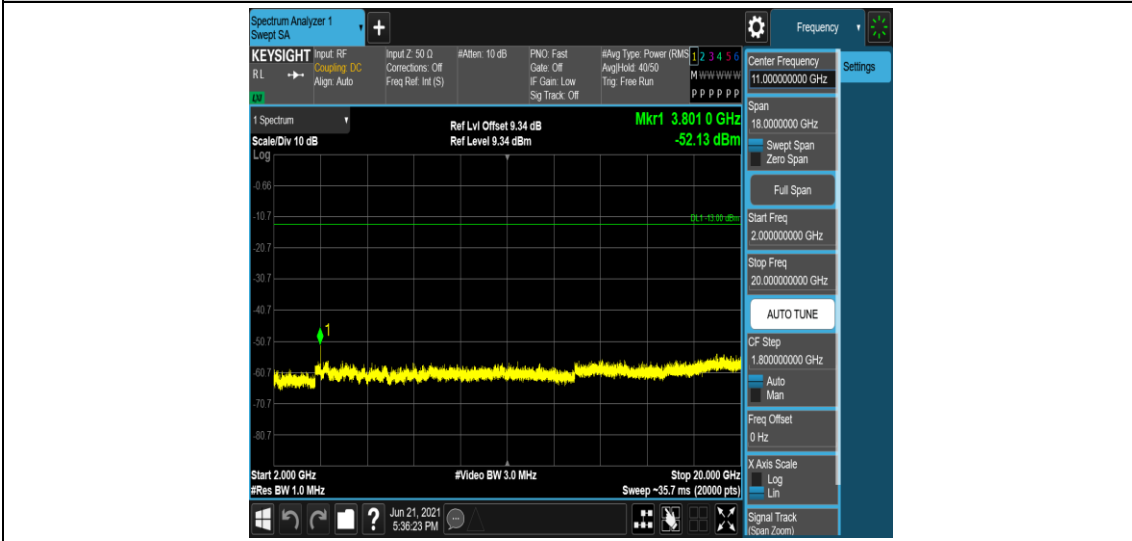

Band2-10MHz-QPSK-19150-1RB#0-Range1:0.009~0.15MHz

Band2-10MHz-QPSK-19150-1RB#0-Range2:0.15~30MHz

Band2-10MHz-QPSK-19150-1RB#0-Range3:30~1000MHz

Band2-10MHz-QPSK-19150-1RB#0-Range4:1000~2000MHz

Band2-10MHz-QPSK-19150-1RB#0-Range5:2000~20000MHz

Band2-10MHz-16QAM-18650-1RB#0-Range1:0.009~0.15MHz

Band2-10MHz-16QAM-18650-1RB#0-Range2:0.15~30MHz

Band2-10MHz-16QAM-18650-1RB#0-Range3:30~1000MHz

Band2-10MHz-16QAM-18650-1RB#0-Range4:1000~2000MHz

Band2-10MHz-16QAM-18650-1RB#0-Range5:2000~20000MHz