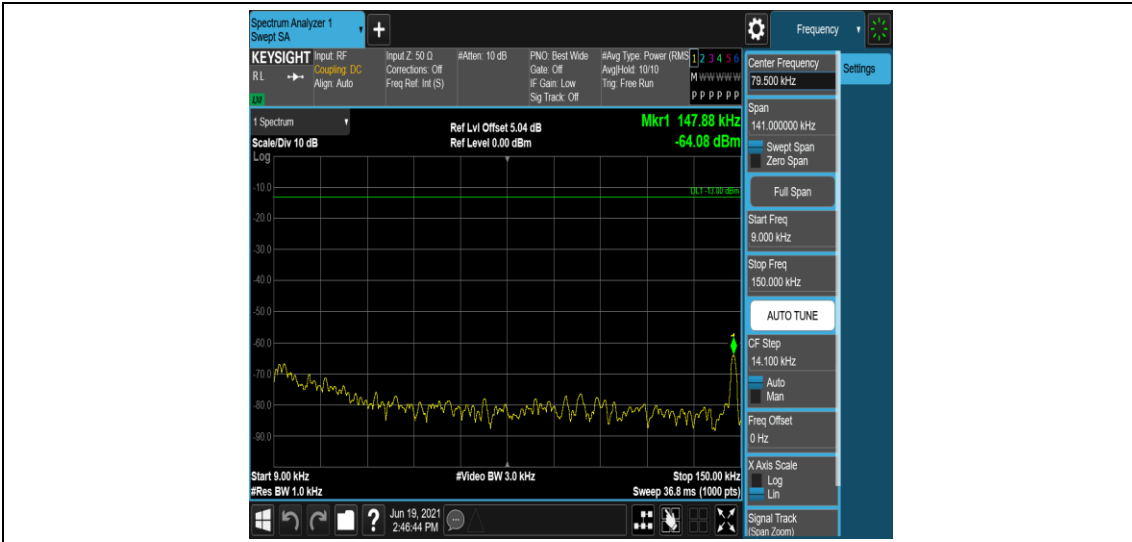

Band2-5MHz-QPSK-18900-1RB#0-Range1:0.009~0.15MHz

Band2-5MHz-QPSK-18900-1RB#0-Range2:0.15~30MHz

Band2-5MHz-QPSK-18900-1RB#0-Range3:30~1000MHz

Band2-5MHz-QPSK-18900-1RB#0-Range4:1 000~2000MHz

Band2-5MHz-QPSK-18900-1RB#0-Range5:2000~20000MHz

Band2-5MHz-QPSK-19175-1RB#0-Range1:0.009~0.15MHz

Band2-5MHz-QPSK-19175-1RB#0-Range2:0.15~30MHz

Band2-5MHz-QPSK-19175-1RB#0-Range3:30~1000MHz

Band2-5MHz-QPSK-19175-1RB#0-Range4:1000~2000MHz

Band2-5MHz-QPSK-19175-1RB#0-Range5:2000~20000MHz