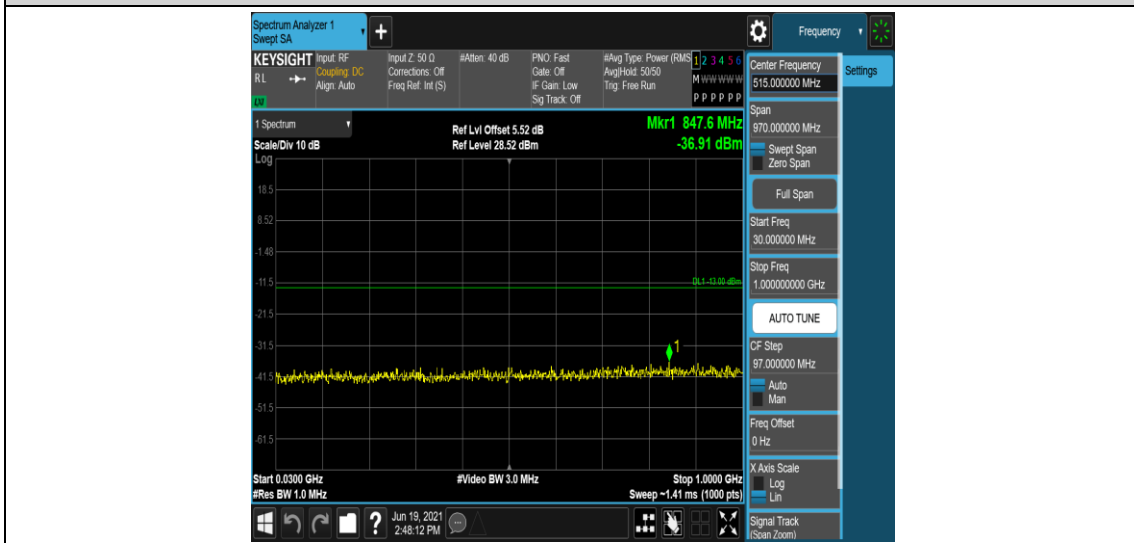

Band2-5MHz-16QAM-18900-1RB#0-Range1:0.009~0.15MHz

Band2-5MHz-16QAM-18900-1RB#0-Range2:0.15~30MHz

Band2-5MHz-16QAM-18900-1RB#0-Range3:30~1000MHz

Band2-5MHz-16QAM-18900-1RB#0-Range4:1000~2000MHz

Band2-5MHz-16QAM-18900-1RB#0-Range5:2000~20000MHz

Band2-5MHz-16QAM-19175-1RB#0-Range1:0.009~0.15MHz

Band2-5MHz-16QAM-19175-1RB#0-Range2:0.15~30MHz

Band2-5MHz-16QAM-19175-1RB#0-Range3:30~100MHz

Band2-5MHz-16QAM-19175-1RB#0-Range4:1000~2000MHz

Band2-5MHz-16QAM-19175-1RB#0-Range5:2000~20000MHz