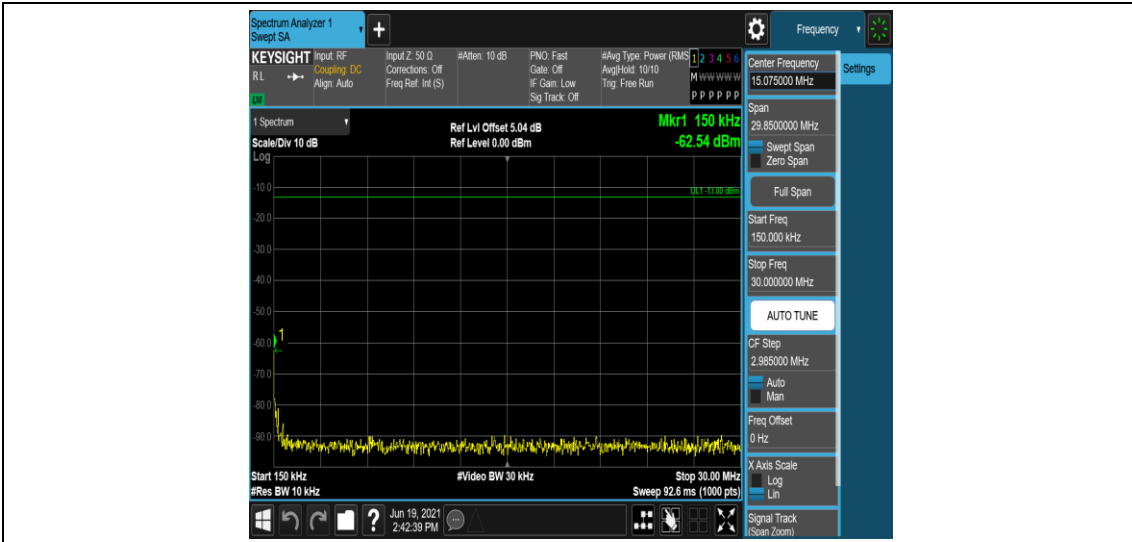

Band2-3MHz-16QAM-18900-1RB#0-Range1:0.009~0.15MHz

Band2-3MHz-16QAM-18900-1RB#0-Range2:0.15~30MHz

Band2-3MHz-16QAM-18900-1RB#0-Range3:30~1000MHz

Band2-3MHz-16QAM-18900-1RB#0-Range4:1000~2000MHz

Band2-3MHz-16QAM-18900-1RB#0-Range5:2000~20000MHz

Band2-3MHz-16QAM-19185-1RB#0-Range1:0.009~0.15MHz

Band2-3MHz-16QAM-19185-1RB#0-Range2:0.15~30MHz

Band2-3MHz-16QAM-19185-1RB#0-Range3:30~100MHz

Band2-3MHz-16QAM-19185-1RB#0-Range4:1000~2000MHz

Band2-3MHz-16QAM-19185-1RB#0-Range5:2000~20000MHz

Band2-5MHz-QPSK-18625-1RB#0-Range1:0.009~0.15MHz

Band2-5MHz-QPSK-18625-1RB#0-Range2:0.15~30MHz

Band2-5MHz-QPSK-18625-1RB#0-Range3:30~1000MHz

Band2-5MHz-QPSK-18625-1RB#0-Range4:1000~2000MHz

Band2-5MHz-QPSK-18625-1RB#0-Range5:2000~20000MHz

Band2-5MHz-QPSK-18900-1RB#0-Range1:0.009~0.15MHz

Band2-5MHz-QPSK-18900-1RB#0-Range2:0.15~30MHz

Band2-5MHz-QPSK-18900-1RB#0-Range3:30~1000MHz

Band2-5MHz-QPSK-18900-1RB#0-Range4:1 000~2000MHz

Band2-5MHz-QPSK-18900-1RB#0-Range5:2000~20000MHz