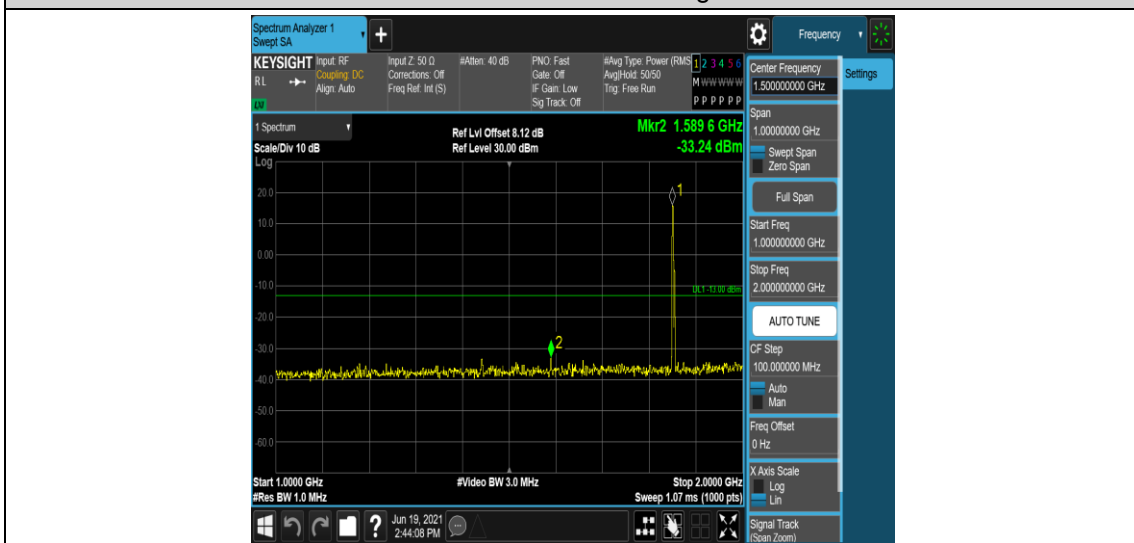

Band2-5MHz-16QAM-18625-1RB#0-Range1:0.009~0.15MHz

Band2-5MHz-16QAM-18625-1RB#0-Range2:0.15~30MHz

Band2-5MHz-16QAM-18625-1RB#0-Range3:30~1000MHz

Band2-5MHz-16QAM-18625-1RB#0-Range4:1000~2000MHz

Band2-5MHz-16QAM-18625-1RB#0-Range5:2000~20000MHz

Band2-5MHz-16QAM-18900-1RB#0-Range1:0.009~0.15MHz

Band2-5MHz-16QAM-18900-1RB#0-Range2:0.15~30MHz

Band2-5MHz-16QAM-18900-1RB#0-Range3:30~1000MHz

Band2-5MHz-16QAM-18900-1RB#0-Range4:1000~2000MHz

Band2-5MHz-16QAM-18900-1RB#0-Range5:2000~20000MHz