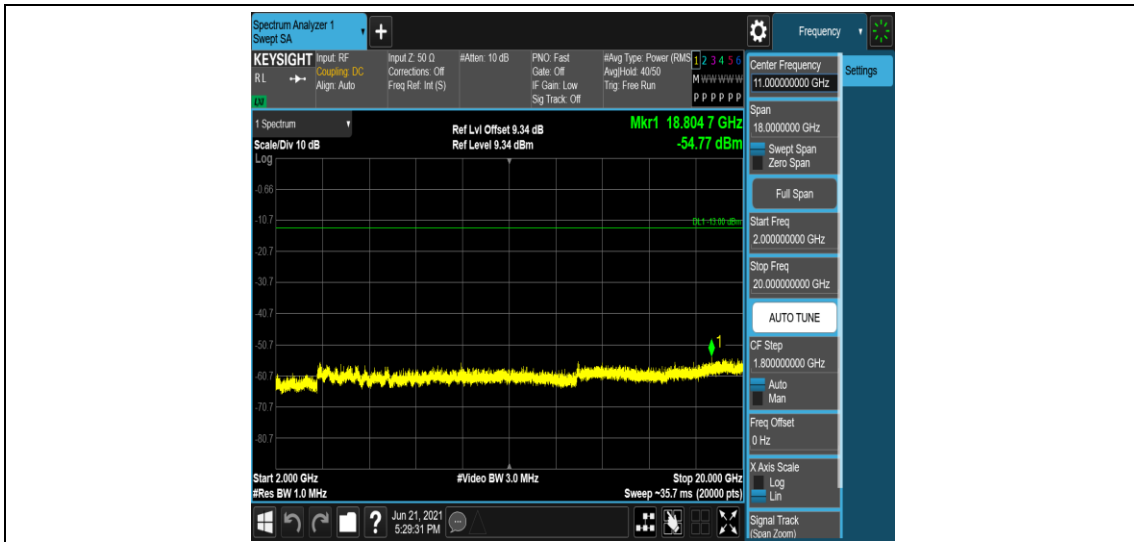

Band2-10MHz-QPSK-18650-1RB#0-Range1:0.009~0.15MHz

Band2-10MHz-QPSK-18650-1RB#0-Range2:0.15~30MHz

Band2-10MHz-QPSK-18650-1RB#0-Range3:30~1000MHz

Band2-10MHz-QPSK-18650-1RB#0-Range4:1000~2000MHz

Band2-10MHz-QPSK-18650-1RB#0-Range5:2000~20000MHz