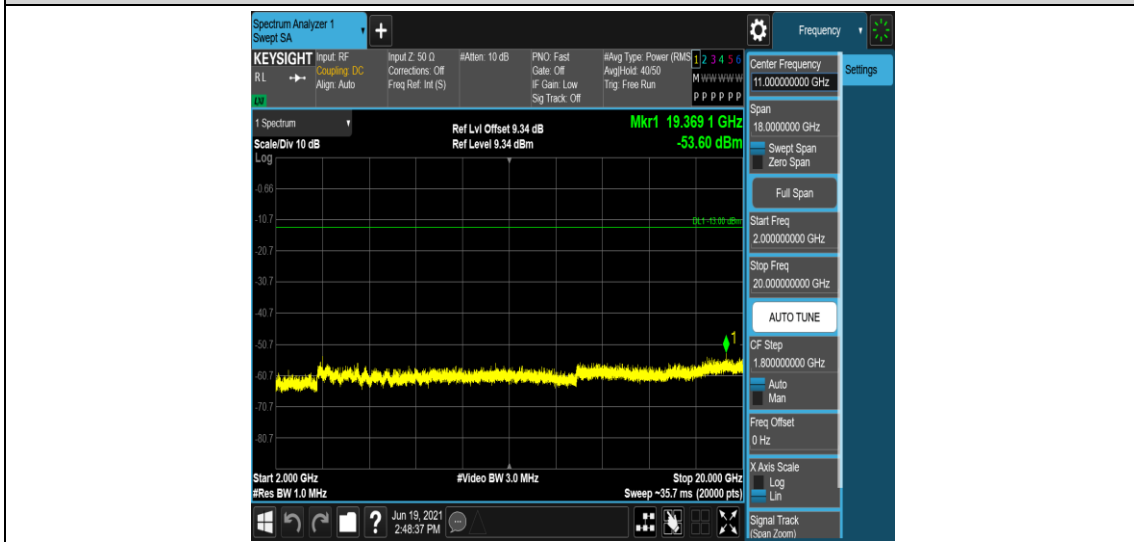

Band2-5MHz-16QAM-19175-1RB#0-Range1:0.009~0.15MHz

Band2-5MHz-16QAM-19175-1RB#0-Range2:0.15~30MHz

Band2-5MHz-16QAM-19175-1RB#0-Range3:30~100MHz

Band2-5MHz-16QAM-19175-1RB#0-Range4:1000~2000MHz

Band2-5MHz-16QAM-19175-1RB#0-Range5:2000~20000MHz