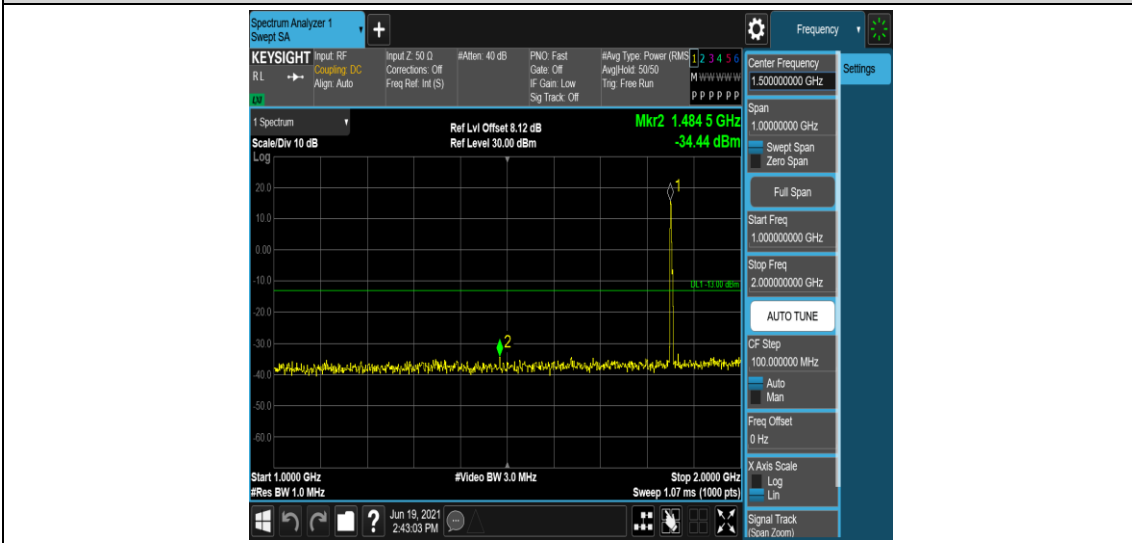

Band2-5MHz-QPSK-18625-1RB#0-Range1:0.009~0.15MHz

Band2-5MHz-QPSK-18625-1RB#0-Range2:0.15~30MHz

Band2-5MHz-QPSK-18625-1RB#0-Range3:30~1000MHz

Band2-5MHz-QPSK-18625-1RB#0-Range4:1000~2000MHz

Band2-5MHz-QPSK-18625-1RB#0-Range5:2000~20000MHz

Band2-5MHz-QPSK-18900-1RB#0-Range1:0.009~0.15MHz

Band2-5MHz-QPSK-18900-1RB#0-Range2:0.15~30MHz

Band2-5MHz-QPSK-18900-1RB#0-Range3:30~1000MHz

Band2-5MHz-QPSK-18900-1RB#0-Range4:1 000~2000MHz

Band2-5MHz-QPSK-18900-1RB#0-Range5:2000~20000MHz