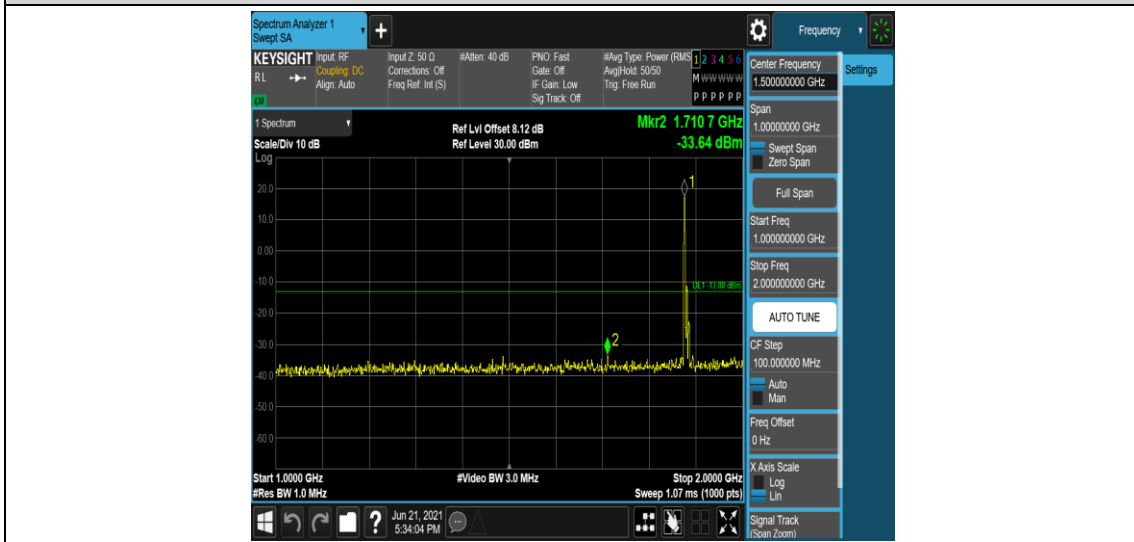

Band2-10MHz-QPSK-18900-1RB#0-Range1:0.009~0.15MHz

Band2-10MHz-QPSK-18900-1RB#0-Range2:0.15~30MHz

Band2-10MHz-QPSK-18900-1RB#0-Range3:30~1000MHz

Band2-10MHz-QPSK-18900-1RB#0-Range4:1000~2000MHz

Band2-10MHz-QPSK-18900-1RB#0-Range5:2000~20000MHz

Band2-10MHz-QPSK-19150-1RB#0-Range1:0.009~0.15MHz

Band2-10MHz-QPSK-19150-1RB#0-Range2:0.15~30MHz

Band2-10MHz-QPSK-19150-1RB#0-Range3:30~1000MHz

Band2-10MHz-QPSK-19150-1RB#0-Range4:1000~2000MHz

Band2-10MHz-QPSK-19150-1RB#0-Range5:2000~20000MHz