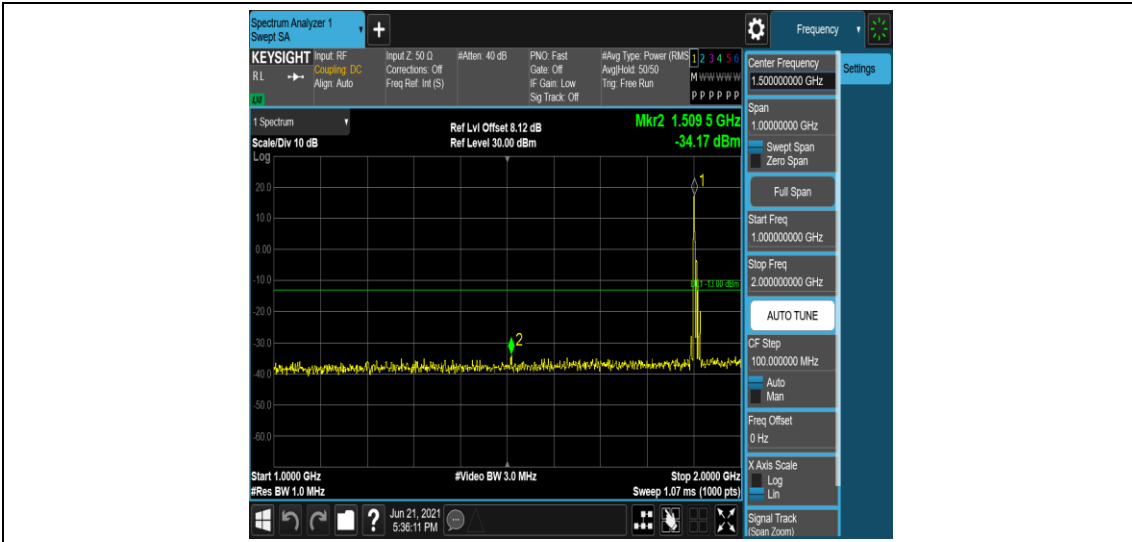

Band2-10MHz-QPSK-19150-1RB#0-Range1:0.009~0.15MHz

Band2-10MHz-QPSK-19150-1RB#0-Range2:0.15~30MHz

Band2-10MHz-QPSK-19150-1RB#0-Range3:30~1000MHz

Band2-10MHz-QPSK-19150-1RB#0-Range4:1000~2000MHz

Band2-10MHz-QPSK-19150-1RB#0-Range5:2000~20000MHz