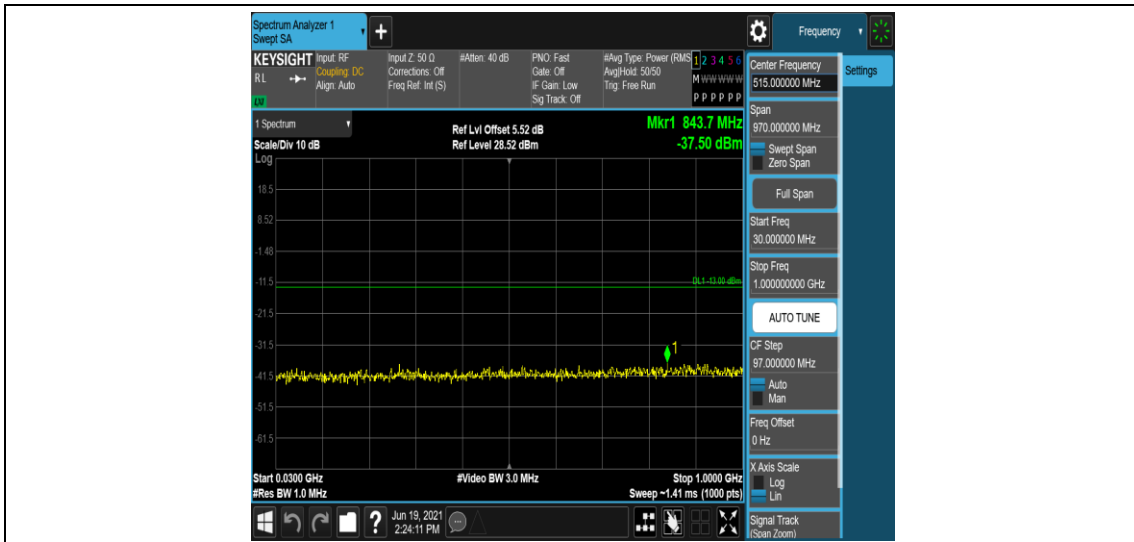

Band2-3MHz-QPSK-18900-1RB#0-Range3:30~1000MHz