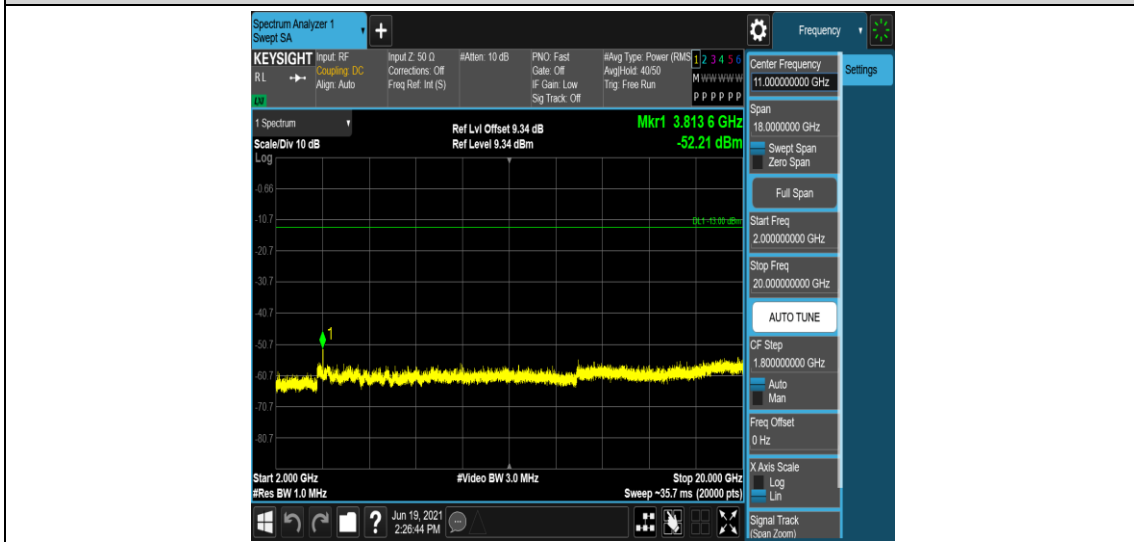

Band2-3MHz-QPSK-19185-1RB#0-Range2:0.15~30MHz

Band2-3MHz-QPSK-19185-1RB#0-Range3:30~1000MHz

Band2-3MHz-QPSK-19185-1RB#0-Range4:1000~2000MHz

Band2-3MHz-QPSK-19185-1RB#0-Range5:2000~20000MHz

Band2-3MHz-16QAM-18615-1RB#0-Range1:0.009~0.15MHz

Band2-3MHz-16QAM-18615-1RB#0-Range2:0.15~30MHz

Band2-3MHz-16QAM-18615-1RB#0-Range3:30~1000MHz

Band2-3MHz-16QAM-18615-1RB#0-Range4:1000~2000MHz

Band2-3MHz-16QAM-18615-1RB#0-Range5:2000~20000MHz