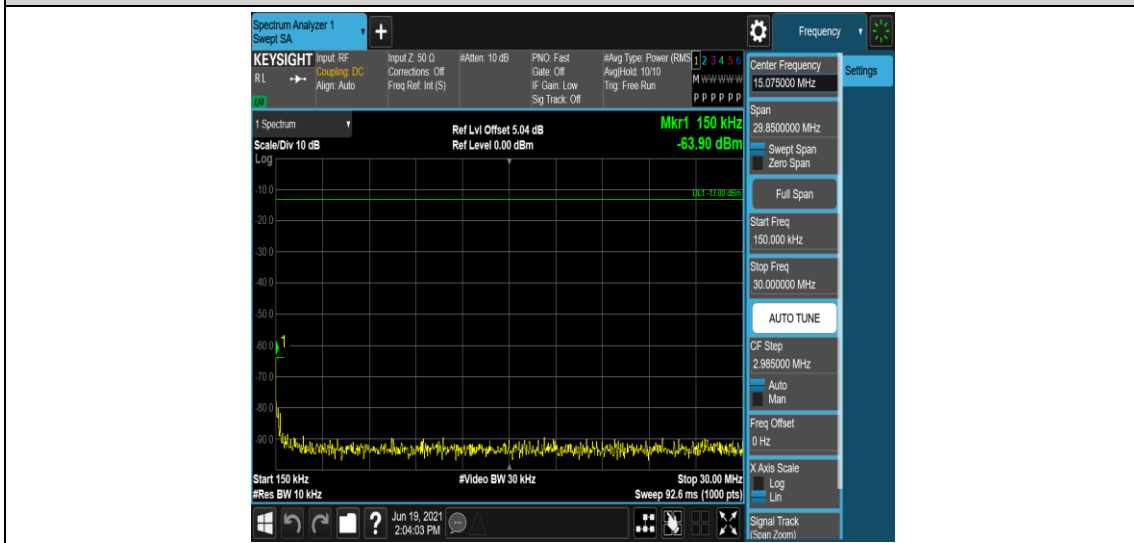

Band2-1.4MHz-QPSK-18900-1RB#0-Range2:0.15~30MHz