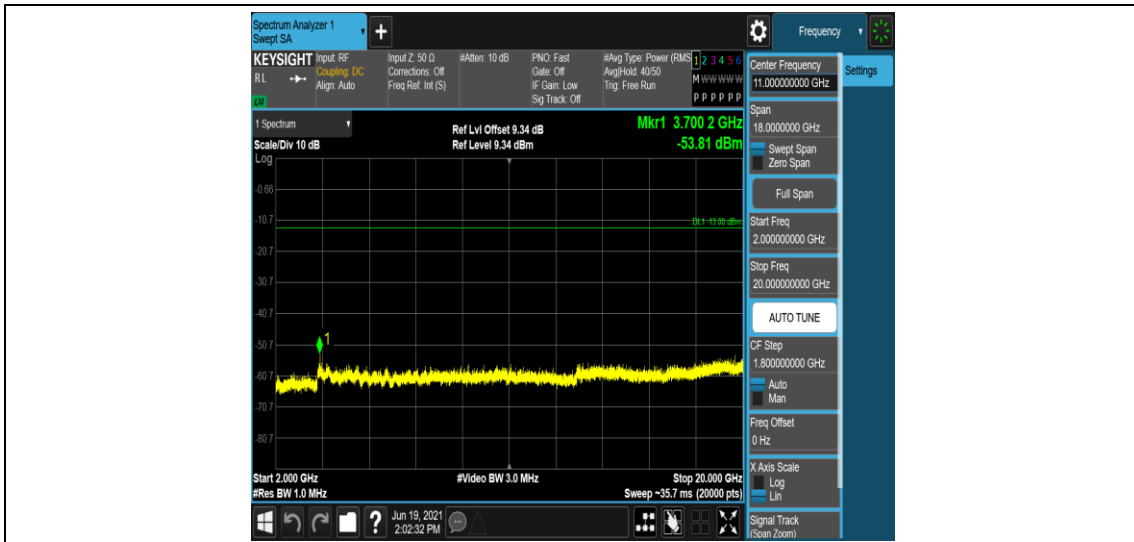

Test Graphs

Band2-1.4MHz-QPSK-18607-1RB#0-Range3:30~1000MHz

Band2-1.4MHz-QPSK-18607-1RB#0-Range4:1000~2000MHz

Band2-1.4MHz-QPSK-18607-1RB#0-Range5:2000~20000MHz

Band2-1.4MHz-QPSK-18900-1RB#0-Range1:0.009~0.15MHz