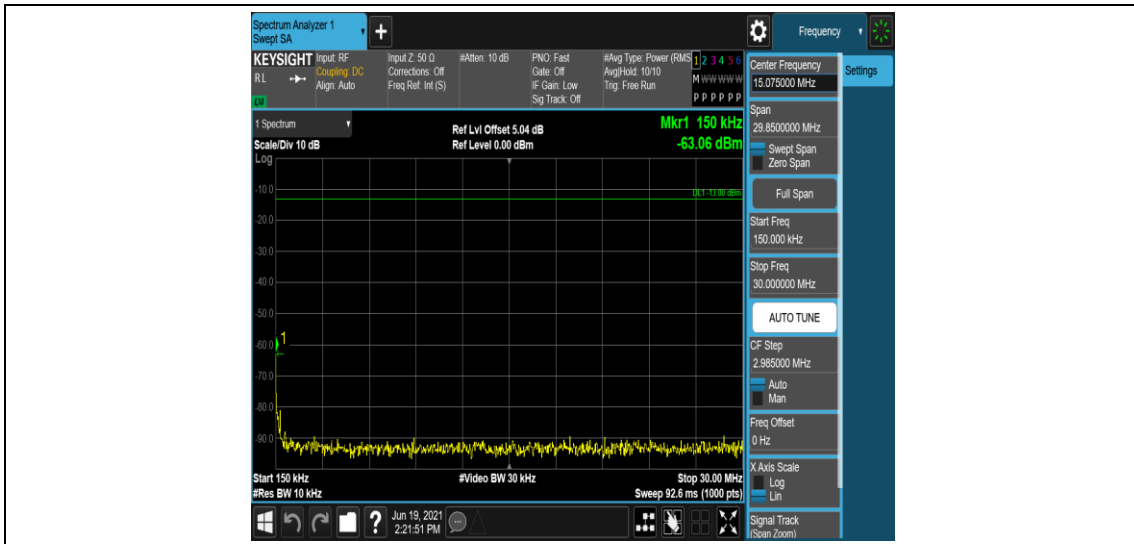

Band2-3MHz-QPSK-18615-1RB#0-Range2:0.15~30MHz