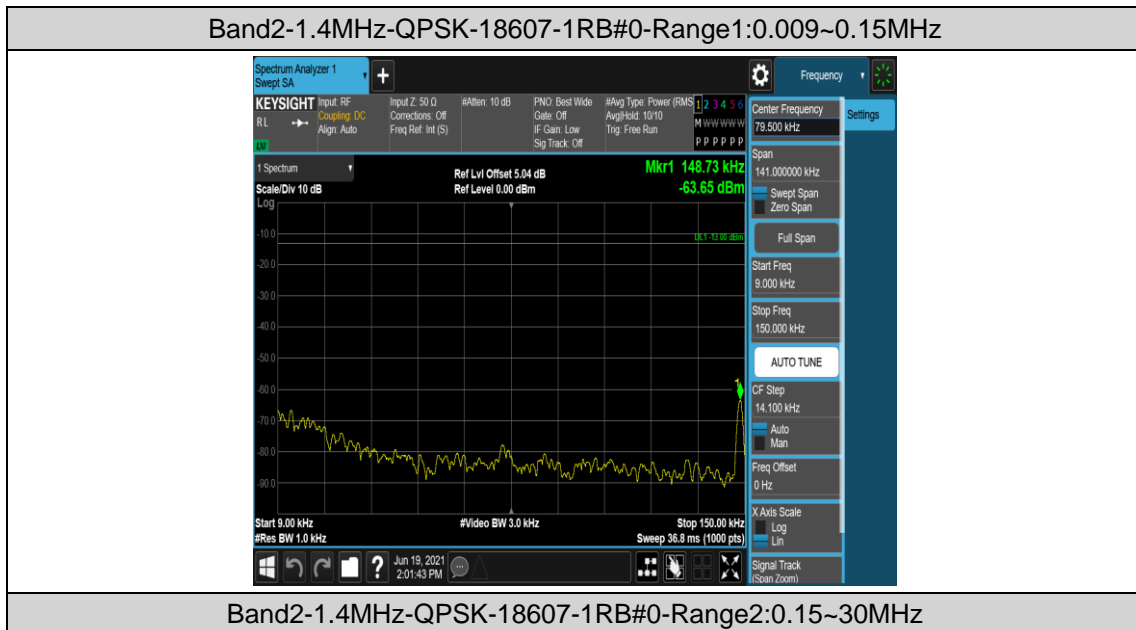

Band2	20MHz	QPSK	19100	1RB#0	Range2:0.15~30MHz	PASS
Band2	20MHz	QPSK	19100	1RB#0	Range3:30~1000MHz	PASS
Band2	20MHz	QPSK	19100	1RB#0	Range4:1000~2000MHz	PASS
Band2	20MHz	QPSK	19100	1RB#0	Range5:2000~20000MHz	PASS
Band2	20MHz	16QAM	18700	1RB#0	Range1:0.009~0.15MHz	PASS
Band2	20MHz	16QAM	18700	1RB#0	Range2:0.15~30MHz	PASS
Band2	20MHz	16QAM	18700	1RB#0	Range3:30~1000MHz	PASS
Band2	20MHz	16QAM	18700	1RB#0	Range4:1000~2000MHz	PASS
Band2	20MHz	16QAM	18700	1RB#0	Range5:2000~20000MHz	PASS
Band2	20MHz	16QAM	18900	1RB#0	Range1:0.009~0.15MHz	PASS
Band2	20MHz	16QAM	18900	1RB#0	Range2:0.15~30MHz	PASS
Band2	20MHz	16QAM	18900	1RB#0	Range3:30~1000MHz	PASS
Band2	20MHz	16QAM	18900	1RB#0	Range4:1000~2000MHz	PASS
Band2	20MHz	16QAM	18900	1RB#0	Range5:2000~20000MHz	PASS
Band2	20MHz	16QAM	19100	1RB#0	Range1:0.009~0.15MHz	PASS
Band2	20MHz	16QAM	19100	1RB#0	Range2:0.15~30MHz	PASS
Band2	20MHz	16QAM	19100	1RB#0	Range3:30~1000MHz	PASS
Band2	20MHz	16QAM	19100	1RB#0	Range4:1000~2000MHz	PASS
Band2	20MHz	16QAM	19100	1RB#0	Range5:2000~20000MHz	PASS

Test Graphs