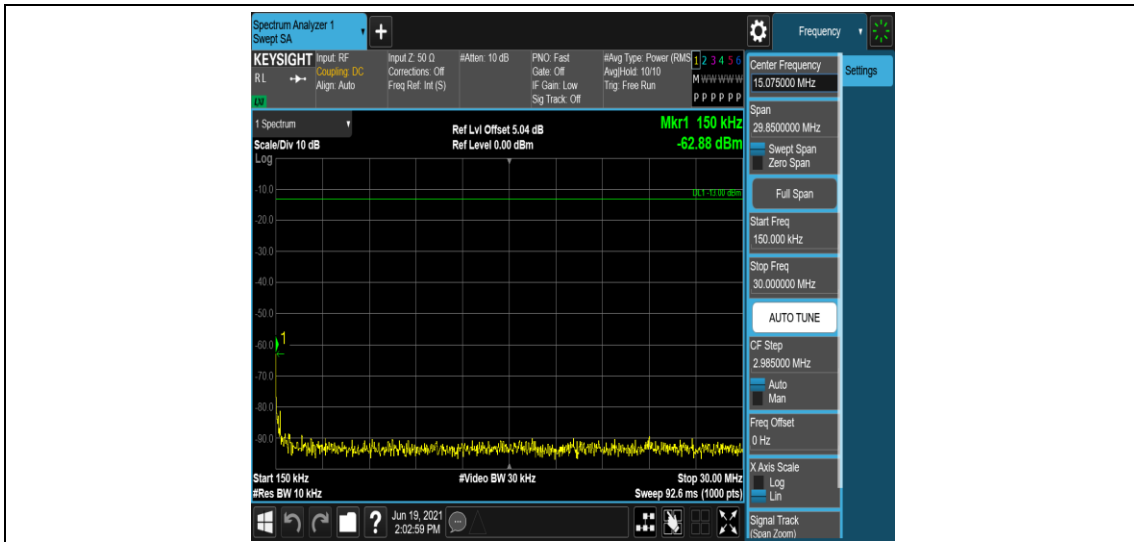

Band2-1.4MHz-QPSK-19193-1RB#0-Range2:0.15~30MHz

Band2-1.4MHz-QPSK-19193-1RB#0-Range3:30~1000MHz

Band2-1.4MHz-QPSK-19193-1RB#0-Range4:1000~2000MHz

Band2-1.4MHz-QPSK-19193-1RB#0-Range5:2000~20000MHz

Band2-1.4MHz-16QAM-18607-1RB#0-Range1:0.009~0.15MHz

Band2-1.4MHz-16QAM-18607-1RB#0-Range2:0.15~30MHz

Band2-1.4MHz-16QAM-18607-1RB#0-Range3:30~1000MHz

Band2-1.4MHz-16QAM-18607-1RB#0-Range4:1000~2000MHz

Band2-1.4MHz-16QAM-18607-1RB#0-Range5:2000~20000MHz

Band2-1.4MHz-16QAM-18900-1RB#0-Range1:0.009~0.15MHz