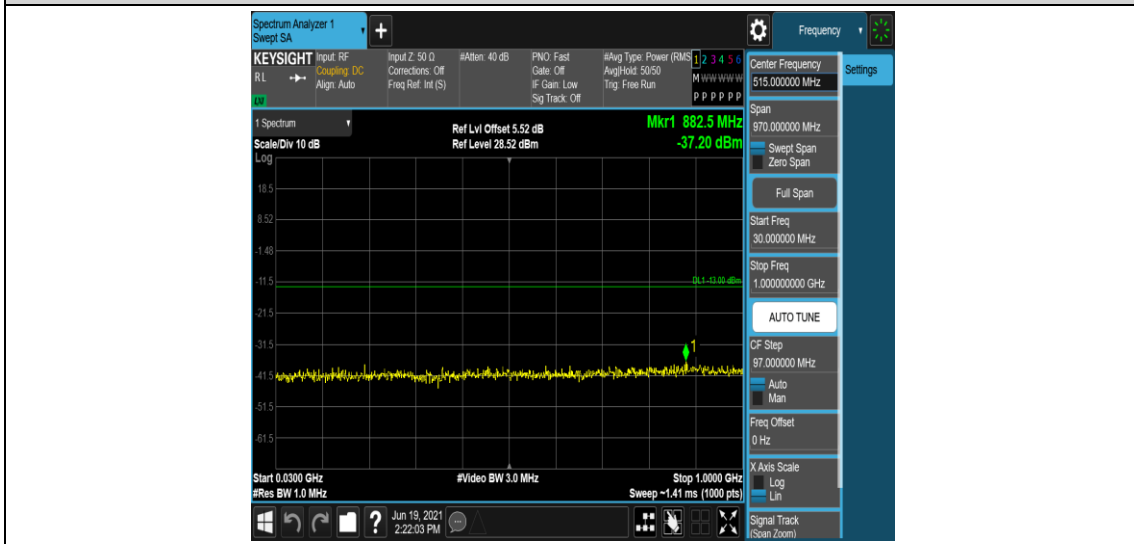

Band2-3MHz-QPSK-18615-1RB#0-Range3:30~1000MHz