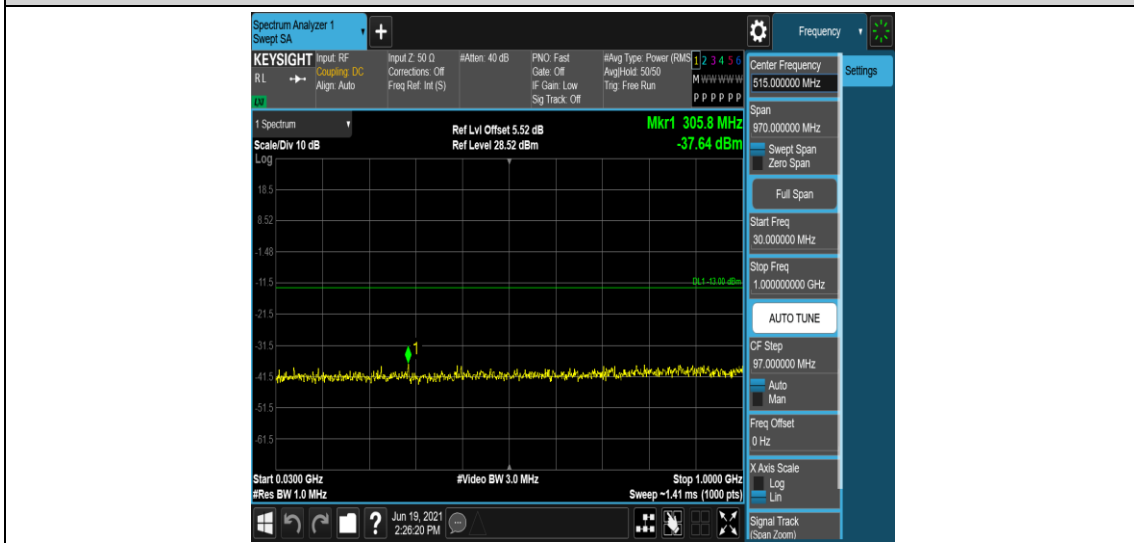

Band2-3MHz-QPSK-18900-1RB#0-Range2:0.15~30MHz

Band2-3MHz-QPSK-18900-1RB#0-Range3:30~1000MHz

Band2-3MHz-QPSK-18900-1RB#0-Range4:1 000~2000MHz

Band2-3MHz-QPSK-18900-1RB#0-Range5:2000~20000MHz

Band2-3MHz-QPSK-19185-1RB#0-Range1:0.009~0.15MHz

Band2-3MHz-QPSK-19185-1RB#0-Range2:0.15~30MHz

Band2-3MHz-QPSK-19185-1RB#0-Range3:30~1000MHz

Band2-3MHz-QPSK-19185-1RB#0-Range4:1000~2000MHz

Band2-3MHz-QPSK-19185-1RB#0-Range5:2000~20000MHz

Band2-3MHz-16QAM-18615-1RB#0-Range1:0.009~0.15MHz