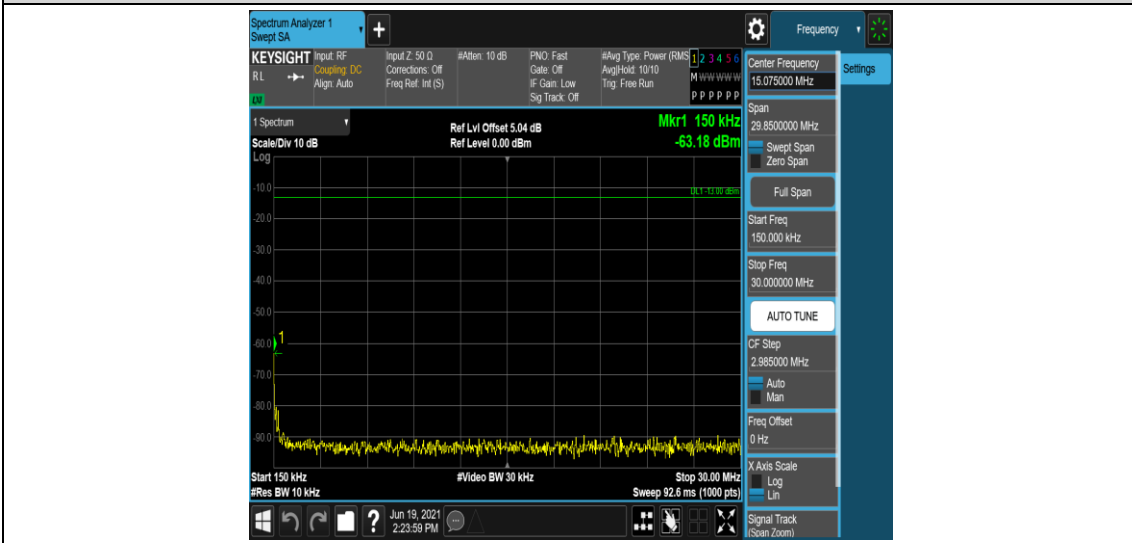

Band2-3MHz-QPSK-18615-1RB#0-Range2:0.15~30MHz

Band2-3MHz-QPSK-18615-1RB#0-Range3:30~1000MHz

Band2-3MHz-QPSK-18615-1RB#0-Range4:1000~2000MHz

Band2-3MHz-QPSK-18615-1RB#0-Range5:2000~20000MHz

Band2-3MHz-QPSK-18900-1RB#0-Range1:0.009~0.15MHz

Band2-3MHz-QPSK-18900-1RB#0-Range2:0.15~30MHz

Band2-3MHz-QPSK-18900-1RB#0-Range3:30~1000MHz

Band2-3MHz-QPSK-18900-1RB#0-Range4:1 000~2000MHz

Band2-3MHz-QPSK-18900-1RB#0-Range5:2000~20000MHz

Band2-3MHz-QPSK-19185-1RB#0-Range1:0.009~0.15MHz