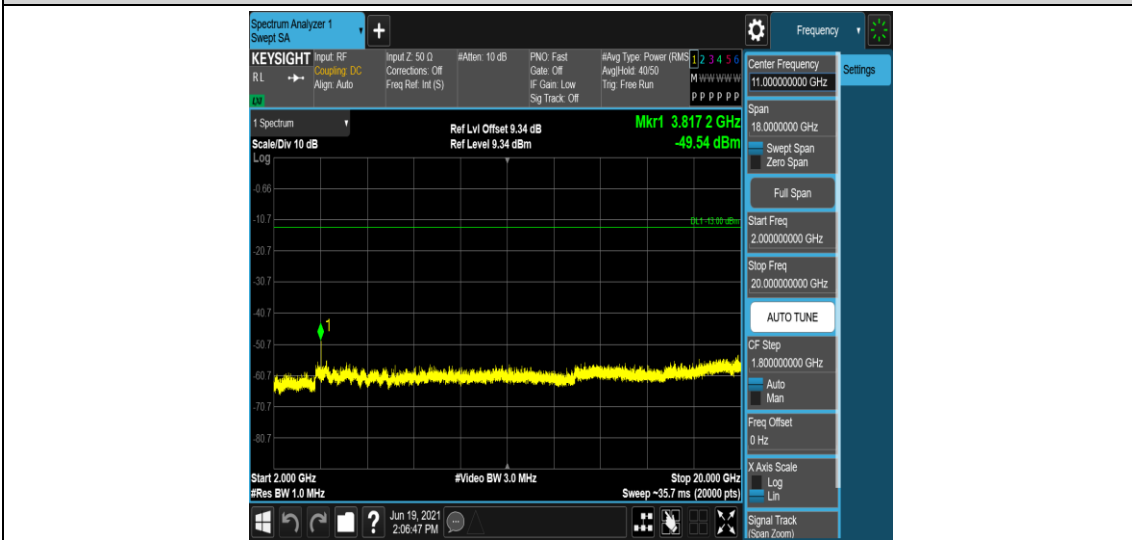

Band2-1.4MHz-QPSK-19193-1RB#0-Range2:0.15~30MHz

Band2-1.4MHz-QPSK-19193-1RB#0-Range3:30~1000MHz

Band2-1.4MHz-QPSK-19193-1RB#0-Range4:1000~2000MHz

Band2-1.4MHz-QPSK-19193-1RB#0-Range5:2000~20000MHz

Band2-1.4MHz-16QAM-18607-1RB#0-Range1:0.009~0.15MHz