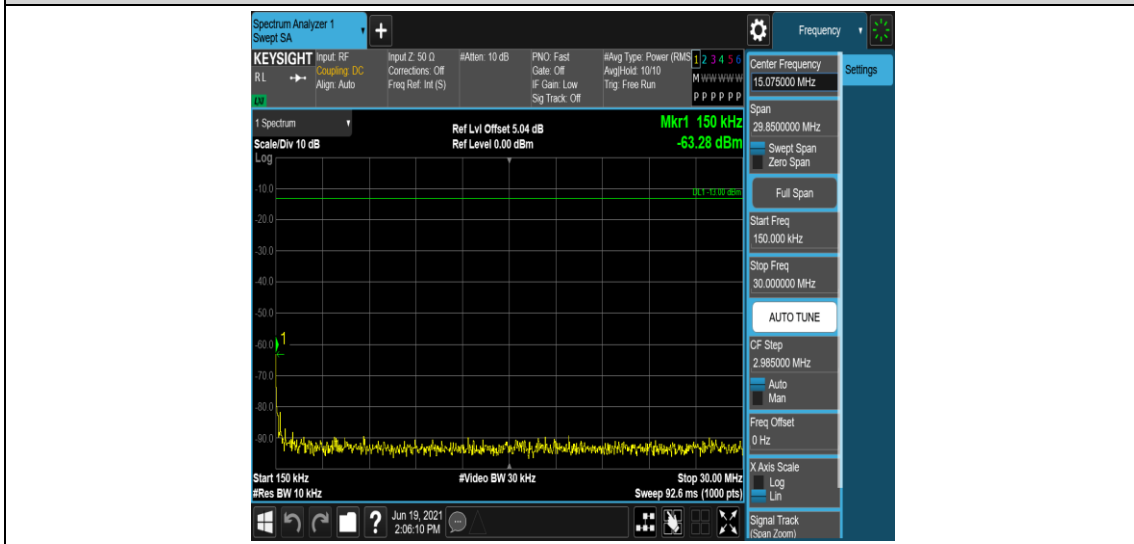

Band2-1.4MHz-QPSK-18900-1RB#0-Range2:0.15~30MHz

Band2-1.4MHz-QPSK-18900-1RB#0-Range3:30~1000MHz

Band2-1.4MHz-QPSK-18900-1RB#0-Range4:1000~2000MHz

Band2-1.4MHz-QPSK-18900-1RB#0-Range5:2000~20000MHz

Band2-1.4MHz-QPSK-19193-1RB#0-Range1:0.009~0.15MHz

Band2-1.4MHz-QPSK-19193-1RB#0-Range2:0.15~30MHz

Band2-1.4MHz-QPSK-19193-1RB#0-Range3:30~1000MHz

Band2-1.4MHz-QPSK-19193-1RB#0-Range4:1000~2000MHz

Band2-1.4MHz-QPSK-19193-1RB#0-Range5:2000~20000MHz

Band2-1.4MHz-16QAM-18607-1RB#0-Range1:0.009~0.15MHz