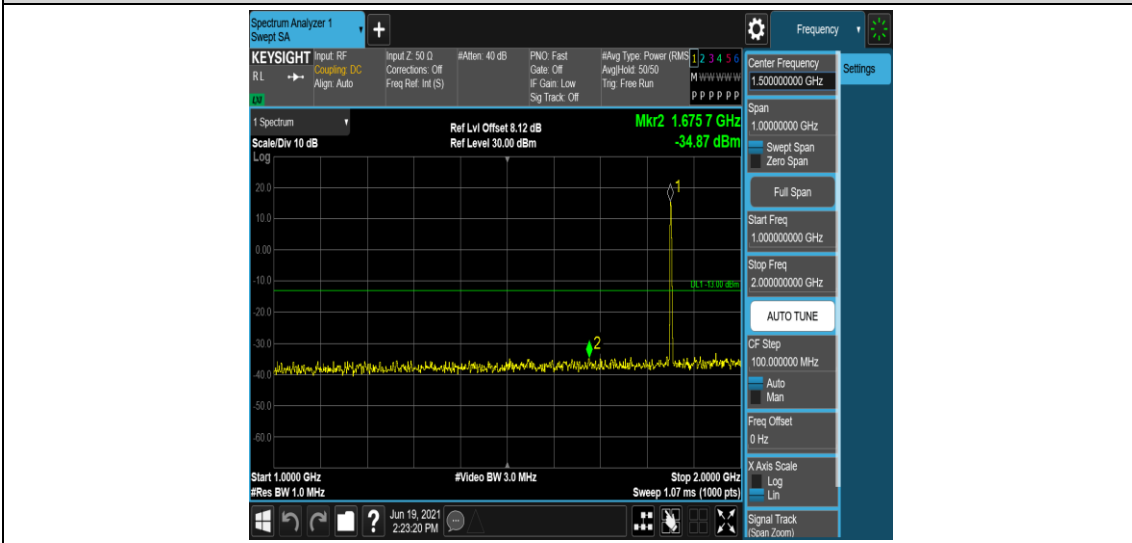

Band2-3MHz-QPSK-19185-1RB#0-Range2:0.15~30MHz

Band2-3MHz-QPSK-19185-1RB#0-Range3:30~1000MHz

Band2-3MHz-QPSK-19185-1RB#0-Range4:1000~2000MHz

Band2-3MHz-QPSK-19185-1RB#0-Range5:2000~20000MHz

Band2-3MHz-16QAM-18615-1RB#0-Range1:0.009~0.15MHz

Band2-3MHz-16QAM-18615-1RB#0-Range2:0.15~30MHz

Band2-3MHz-16QAM-18615-1RB#0-Range3:30~1000MHz

Band2-3MHz-16QAM-18615-1RB#0-Range4:1000~2000MHz

Band2-3MHz-16QAM-18615-1RB#0-Range5:2000~20000MHz