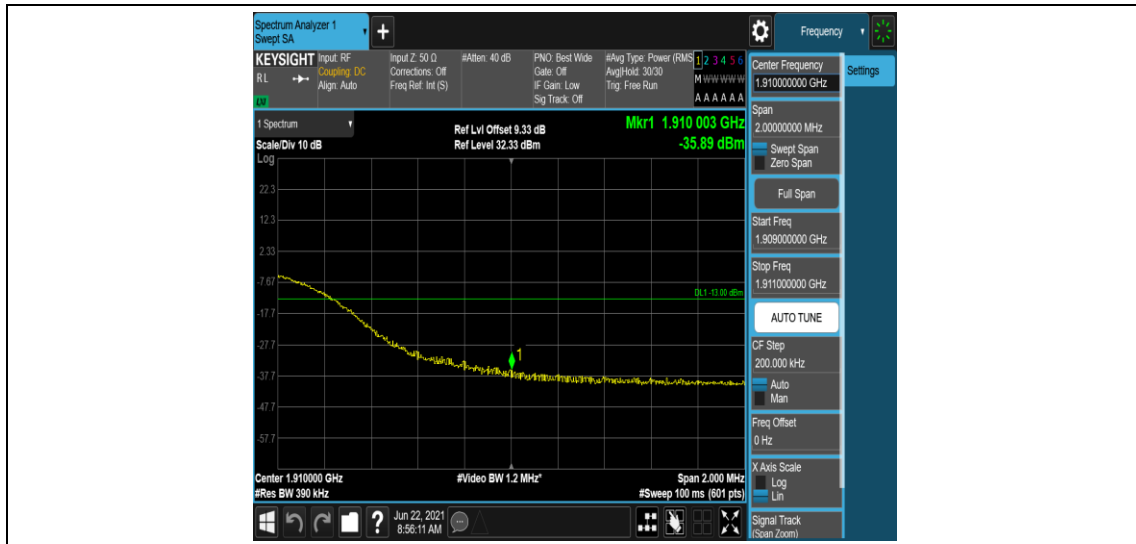

Band2-20MHz-16QAM-19100-1RB#0

Band2-20MHz-16QAM-19100-1RB#99

Band2-20MHz-16QAM-19100-100RB#0

Appendix E: Conducted Spurious Emission

Test Result

Band	Bandwidth	Modulation	Channel	RB Configuration	Frequency Range	Verdict
Band2	1.4MHz	QPSK	18607	1RB#0	Range1:0.009~0.15MHz	PASS
Band2	1.4MHz	QPSK	18607	1RB#0	Range2:0.15~30MHz	PASS
Band2	1.4MHz	QPSK	18607	1RB#0	Range3:30~1000MHz	PASS
Band2	1.4MHz	QPSK	18607	1RB#0	Range4:1000~2000MHz	PASS
Band2	1.4MHz	QPSK	18607	1RB#0	Range5:2000~20000MHz	PASS
Band2	1.4MHz	QPSK	18900	1RB#0	Range1:0.009~0.15MHz	PASS
Band2	1.4MHz	QPSK	18900	1RB#0	Range2:0.15~30MHz	PASS
Band2	1.4MHz	QPSK	18900	1RB#0	Range3:30~1000MHz	PASS
Band2	1.4MHz	QPSK	18900	1RB#0	Range4:1000~2000MHz	PASS
Band2	1.4MHz	QPSK	18900	1RB#0	Range5:2000~20000MHz	PASS
Band2	1.4MHz	QPSK	19193	1RB#0	Range1:0.009~0.15MHz	PASS
Band2	1.4MHz	QPSK	19193	1RB#0	Range2:0.15~30MHz	PASS
Band2	1.4MHz	QPSK	19193	1RB#0	Range3:30~1000MHz	PASS
Band2	1.4MHz	QPSK	19193	1RB#0	Range4:1000~2000MHz	PASS
Band2	1.4MHz	QPSK	19193	1RB#0	Range5:2000~20000MHz	PASS
Band2	1.4MHz	16QAM	18607	1RB#0	Range1:0.009~0.15MHz	PASS
Band2	1.4MHz	16QAM	18607	1RB#0	Range2:0.15~30MHz	PASS
Band2	1.4MHz	16QAM	18607	1RB#0	Range3:30~1000MHz	PASS
Band2	1.4MHz	16QAM	18607	1RB#0	Range4:1000~2000MHz	PASS
Band2	1.4MHz	16QAM	18607	1RB#0	Range5:2000~20000MHz	PASS
Band2	1.4MHz	16QAM	18900	1RB#0	Range1:0.009~0.15MHz	PASS
Band2	1.4MHz	16QAM	18900	1RB#0	Range2:0.15~30MHz	PASS
Band2	1.4MHz	16QAM	18900	1RB#0	Range3:30~1000MHz	PASS
Band2	1.4MHz	16QAM	18900	1RB#0	Range4:1000~2000MHz	PASS
Band2	1.4MHz	16QAM	18900	1RB#0	Range5:2000~20000MHz	PASS
Band2	1.4MHz	16QAM	19193	1RB#0	Range1:0.009~0.15MHz	PASS
Band2	1.4MHz	16QAM	19193	1RB#0	Range2:0.15~30MHz	PASS
Band2	1.4MHz	16QAM	19193	1RB#0	Range3:30~1000MHz	PASS
Band2	1.4MHz	16QAM	19193	1RB#0	Range4:1000~2000MHz	PASS
Band2	1.4MHz	16QAM	19193	1RB#0	Range5:2000~20000MHz	PASS
Band2	3MHz	QPSK	18615	1RB#0	Range1:0.009~0.15MHz	PASS
Band2	3MHz	QPSK	18615	1RB#0	Range2:0.15~30MHz	PASS
Band2	3MHz	QPSK	18615	1RB#0	Range3:30~1000MHz	PASS
Band2	3MHz	QPSK	18615	1RB#0	Range4:1000~2000MHz	PASS
Band2	3MHz	QPSK	18615	1RB#0	Range5:2000~20000MHz	PASS