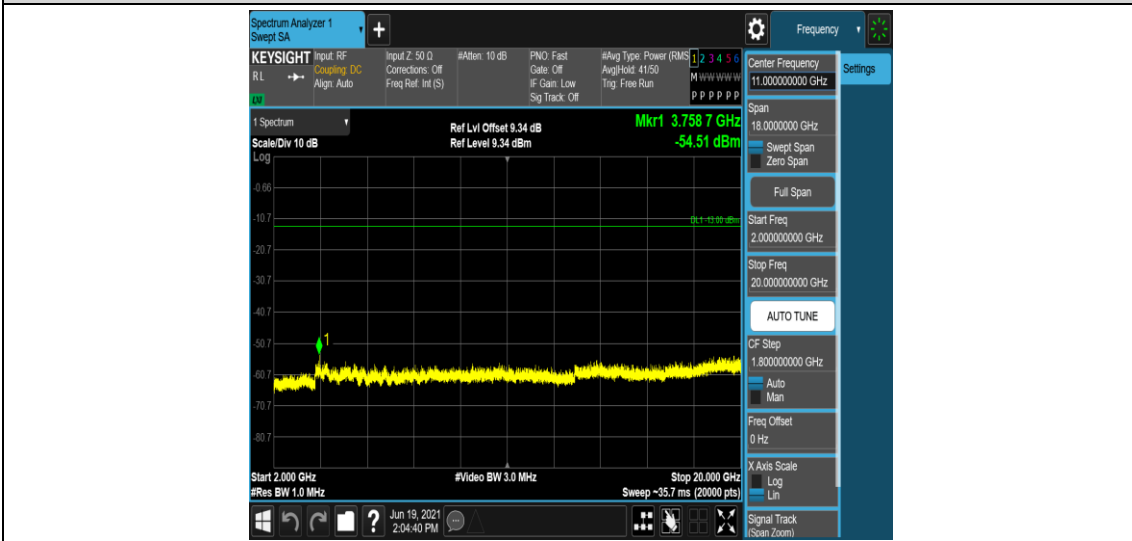

Band2-1.4MHz-QPSK-18900-1RB#0-Range2:0.15~30MHz

Band2-1.4MHz-QPSK-18900-1RB#0-Range3:30~1000MHz

Band2-1.4MHz-QPSK-18900-1RB#0-Range4:1000~2000MHz

Band2-1.4MHz-QPSK-18900-1RB#0-Range5:2000~20000MHz

Band2-1.4MHz-QPSK-19193-1RB#0-Range1:0.009~0.15MHz