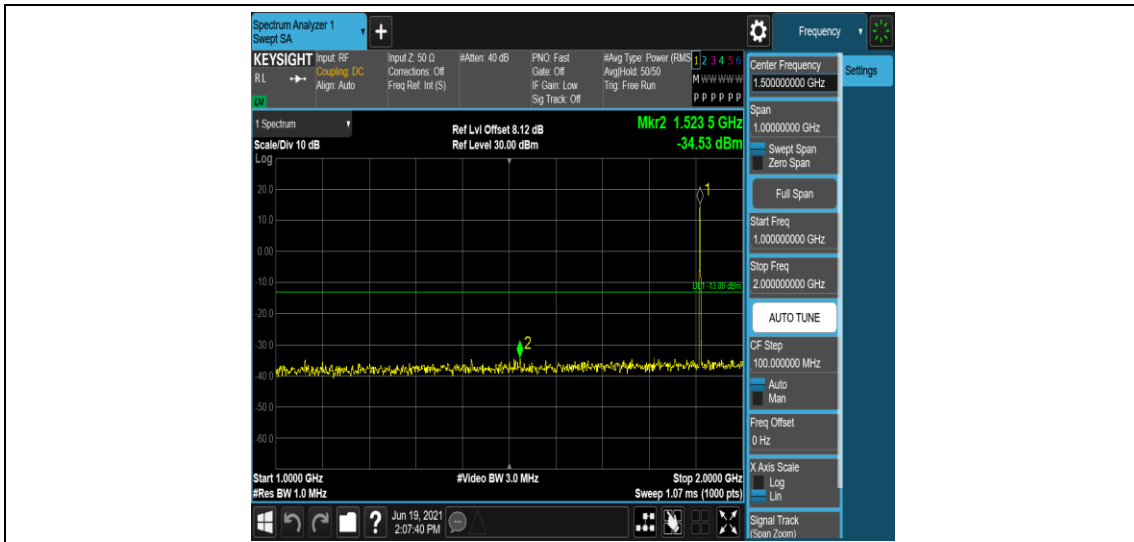

Band2-1.4MHz-16QAM-19193-1RB#0-Range4:1000~2000MHz