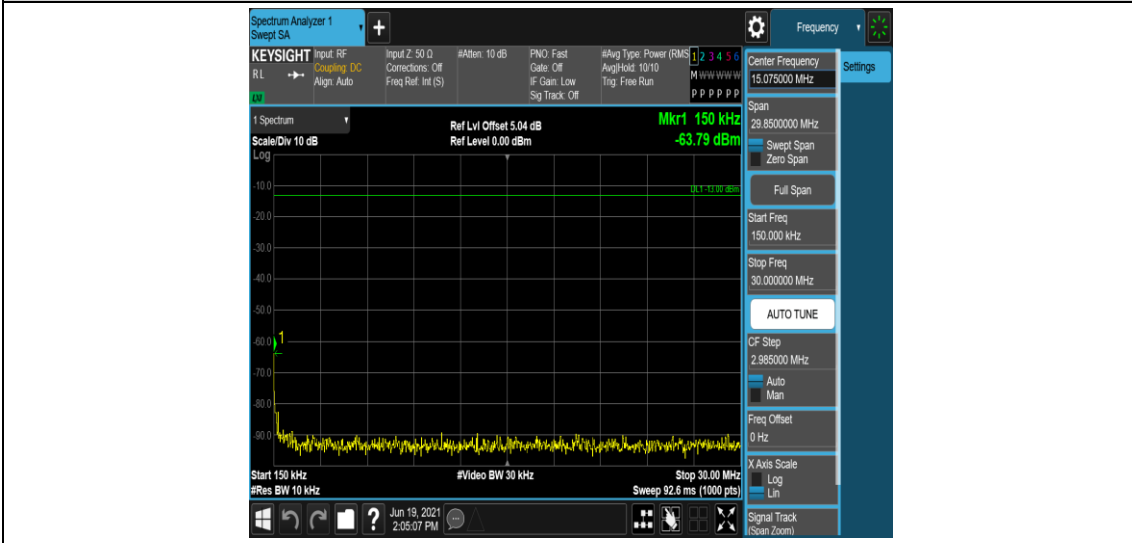

Band2-1.4MHz-16QAM-18607-1RB#0-Range2:0.15~30MHz

Band2-1.4MHz-16QAM-18607-1RB#0-Range3:30~1000MHz

Band2-1.4MHz-16QAM-18607-1RB#0-Range4:1000~2000MHz

Band2-1.4MHz-16QAM-18607-1RB#0-Range5:2000~20000MHz

Band2-1.4MHz-16QAM-18900-1RB#0-Range1:0.009~0.15MHz

Band2-1.4MHz-16QAM-18900-1RB#0-Range2:0.15~30MHz

Band2-1.4MHz-16QAM-18900-1RB#0-Range3:30~1000MHz

Band2-1.4MHz-16QAM-18900-1RB#0-Range4:1000~2000MHz

Band2-1.4MHz-16QAM-18900-1RB#0-Range5:2000~20000MHz

Band2-1.4MHz-16QAM-19193-1RB#0-Range1:0.009~0.15MHz