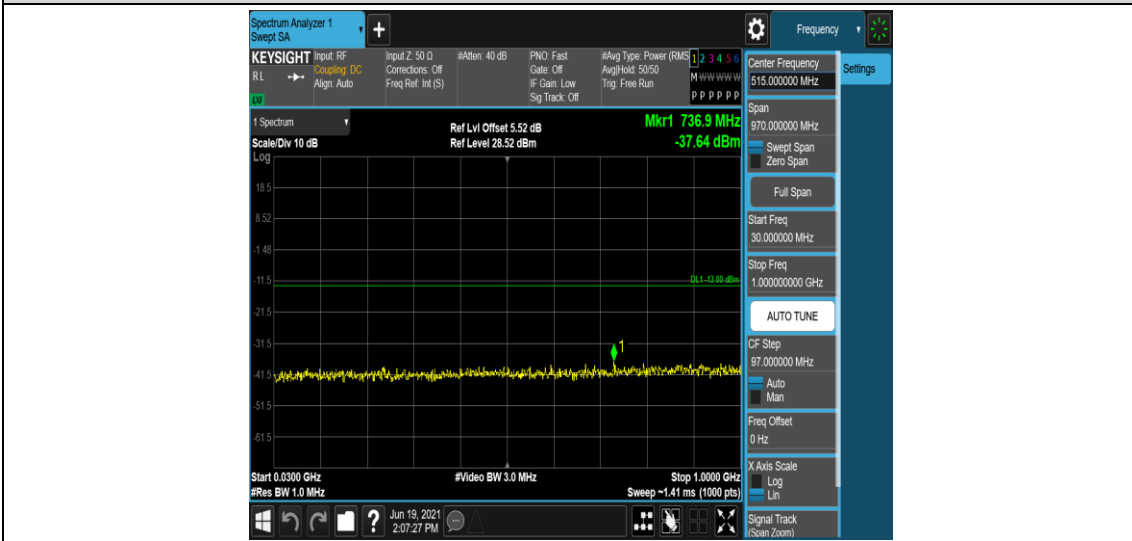

Band2-1.4MHz-16QAM-19193-1RB#0-Range3:30~1000MHz