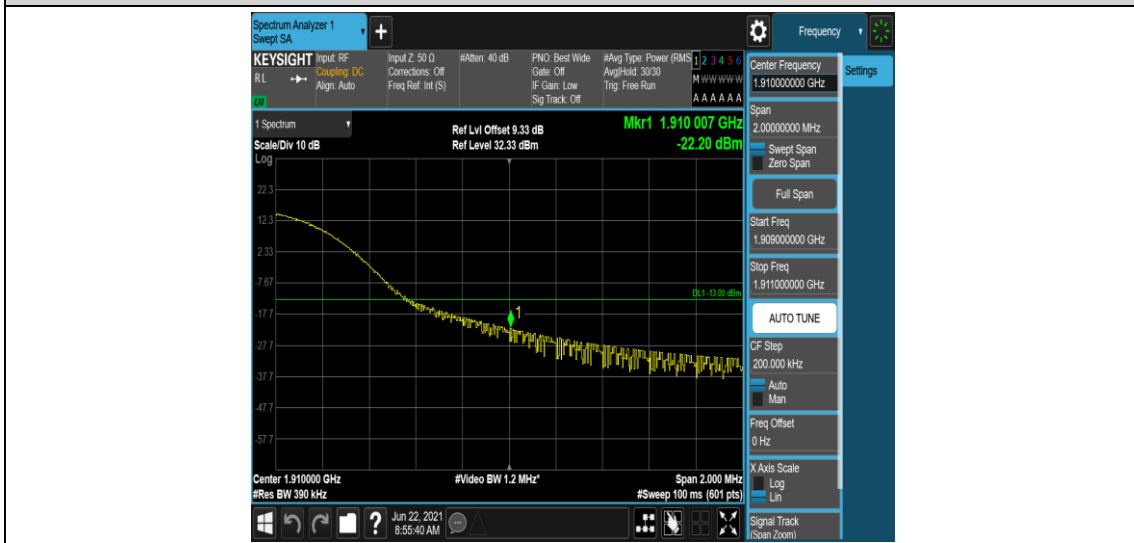

Band2-20MHz-16QAM-19100-1RB#0

Band2-20MHz-16QAM-19100-1RB#99

Band2-20MHz-16QAM-19100-100RB#0

Appendix E: Conducted Spurious Emission

Test Result

Band	Bandwidth	Modulation	Channel	RB Configuration	Frequency Range	Verdict
Band2	1.4MHz	QPSK	18607	1RB#0	Range1:0.009~0.15MHz	PASS
Band2	1.4MHz	QPSK	18607	1RB#0	Range2:0.15~30MHz	PASS
Band2	1.4MHz	QPSK	18607	1RB#0	Range3:30~1000MHz	PASS
Band2	1.4MHz	QPSK	18607	1RB#0	Range4:1000~2000MHz	PASS
Band2	1.4MHz	QPSK	18607	1RB#0	Range5:2000~20000MHz	PASS
Band2	1.4MHz	QPSK	18900	1RB#0	Range1:0.009~0.15MHz	PASS
Band2	1.4MHz	QPSK	18900	1RB#0	Range2:0.15~30MHz	PASS
Band2	1.4MHz	QPSK	18900	1RB#0	Range3:30~1000MHz	PASS
Band2	1.4MHz	QPSK	18900	1RB#0	Range4:1000~2000MHz	PASS
Band2	1.4MHz	QPSK	18900	1RB#0	Range5:2000~20000MHz	PASS
Band2	1.4MHz	QPSK	19193	1RB#0	Range1:0.009~0.15MHz	PASS
Band2	1.4MHz	QPSK	19193	1RB#0	Range2:0.15~30MHz	PASS
Band2	1.4MHz	QPSK	19193	1RB#0	Range3:30~1000MHz	PASS
Band2	1.4MHz	QPSK	19193	1RB#0	Range4:1000~2000MHz	PASS
Band2	1.4MHz	QPSK	19193	1RB#0	Range5:2000~20000MHz	PASS
Band2	1.4MHz	16QAM	18607	1RB#0	Range1:0.009~0.15MHz	PASS
Band2	1.4MHz	16QAM	18607	1RB#0	Range2:0.15~30MHz	PASS
Band2	1.4MHz	16QAM	18607	1RB#0	Range3:30~1000MHz	PASS
Band2	1.4MHz	16QAM	18607	1RB#0	Range4:1000~2000MHz	PASS
Band2	1.4MHz	16QAM	18607	1RB#0	Range5:2000~20000MHz	PASS
Band2	1.4MHz	16QAM	18900	1RB#0	Range1:0.009~0.15MHz	PASS
Band2	1.4MHz	16QAM	18900	1RB#0	Range2:0.15~30MHz	PASS
Band2	1.4MHz	16QAM	18900	1RB#0	Range3:30~1000MHz	PASS
Band2	1.4MHz	16QAM	18900	1RB#0	Range4:1000~2000MHz	PASS
Band2	1.4MHz	16QAM	18900	1RB#0	Range5:2000~20000MHz	PASS
Band2	1.4MHz	16QAM	19193	1RB#0	Range1:0.009~0.15MHz	PASS
Band2	1.4MHz	16QAM	19193	1RB#0	Range2:0.15~30MHz	PASS
Band2	1.4MHz	16QAM	19193	1RB#0	Range3:30~1000MHz	PASS
Band2	1.4MHz	16QAM	19193	1RB#0	Range4:1000~2000MHz	PASS
Band2	1.4MHz	16QAM	19193	1RB#0	Range5:2000~20000MHz	PASS
Band2	3MHz	QPSK	18615	1RB#0	Range1:0.009~0.15MHz	PASS
Band2	3MHz	QPSK	18615	1RB#0	Range2:0.15~30MHz	PASS
Band2	3MHz	QPSK	18615	1RB#0	Range3:30~1000MHz	PASS
Band2	3MHz	QPSK	18615	1RB#0	Range4:1000~2000MHz	PASS
Band2	3MHz	QPSK	18615	1RB#0	Range5:2000~20000MHz	PASS