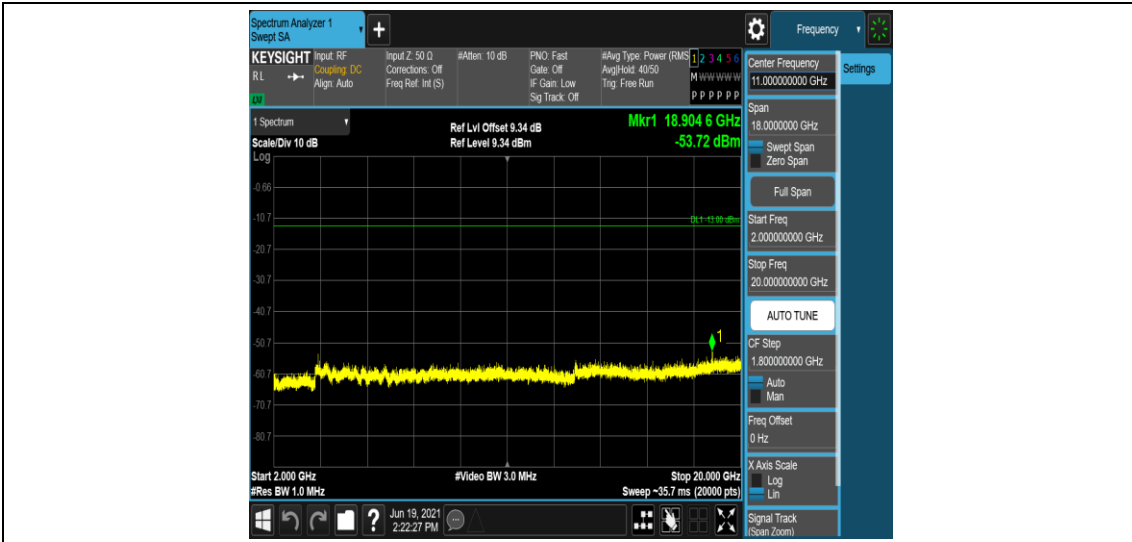

Band2-3MHz-QPSK-18615-1RB#0-Range2:0.15~30MHz

Band2-3MHz-QPSK-18615-1RB#0-Range3:30~1000MHz

Band2-3MHz-QPSK-18615-1RB#0-Range4:1000~2000MHz

Band2-3MHz-QPSK-18615-1RB#0-Range5:2000~20000MHz

Band2-3MHz-QPSK-18900-1RB#0-Range1:0.009~0.15MHz