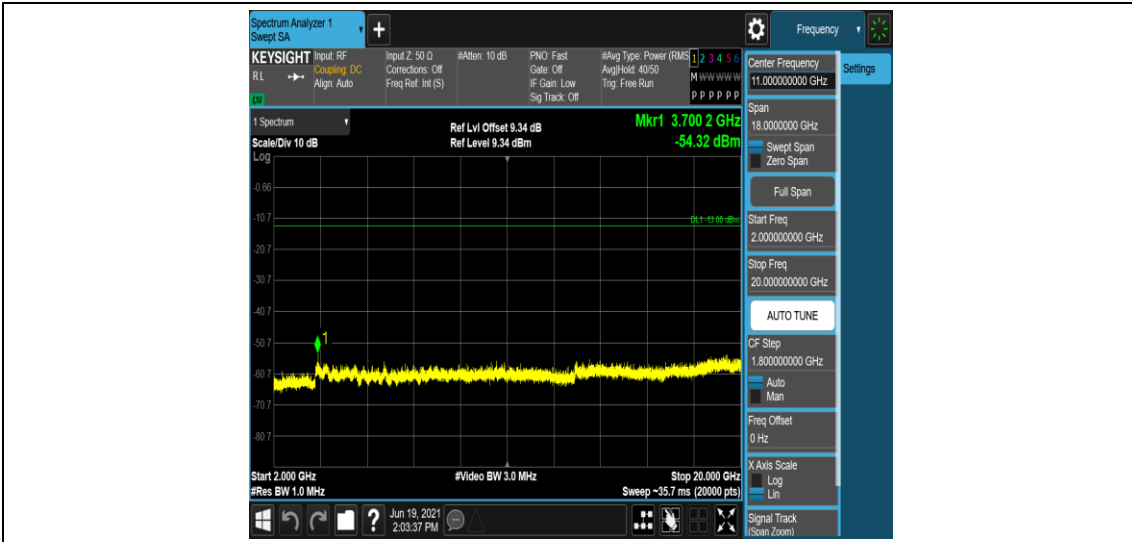

Band2-1.4MHz-16QAM-18607-1RB#0-Range2:0.15~30MHz

Band2-1.4MHz-16QAM-18607-1RB#0-Range3:30~1000MHz

Band2-1.4MHz-16QAM-18607-1RB#0-Range4:1000~2000MHz

Band2-1.4MHz-16QAM-18607-1RB#0-Range5:2000~20000MHz

Band2-1.4MHz-16QAM-18900-1RB#0-Range1:0.009~0.15MHz

Band2-1.4MHz-16QAM-18900-1RB#0-Range2:0.15~30MHz

Band2-1.4MHz-16QAM-18900-1RB#0-Range3:30~1000MHz

Band2-1.4MHz-16QAM-18900-1RB#0-Range4:1000~2000MHz

Band2-1.4MHz-16QAM-18900-1RB#0-Range5:2000~20000MHz

Band2-1.4MHz-16QAM-19193-1RB#0-Range1:0.009~0.15MHz