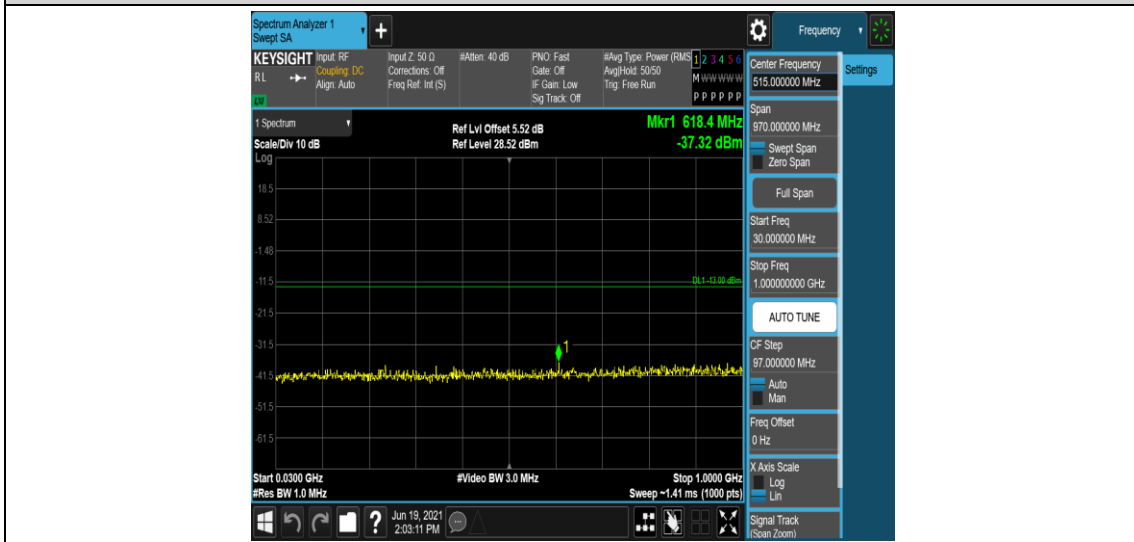

Band2-1.4MHz-16QAM-18607-1RB#0-Range3:30~1000MHz