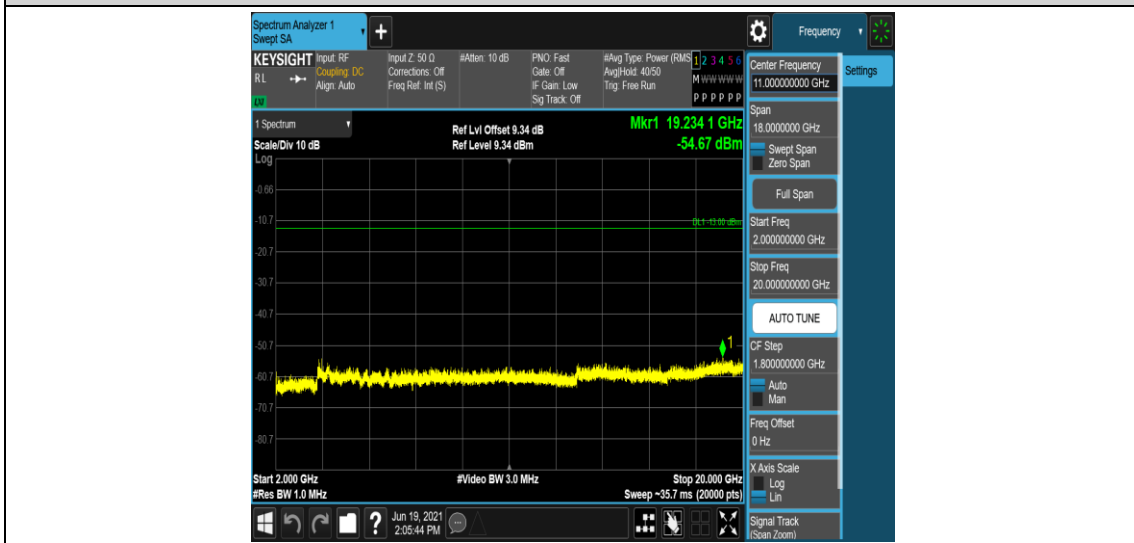

Band2-1.4MHz-16QAM-18900-1RB#0-Range2:0.15~30MHz

Band2-1.4MHz-16QAM-18900-1RB#0-Range3:30~1000MHz

Band2-1.4MHz-16QAM-18900-1RB#0-Range4:1000~2000MHz

Band2-1.4MHz-16QAM-18900-1RB#0-Range5:2000~20000MHz

Band2-1.4MHz-16QAM-19193-1RB#0-Range1:0.009~0.15MHz