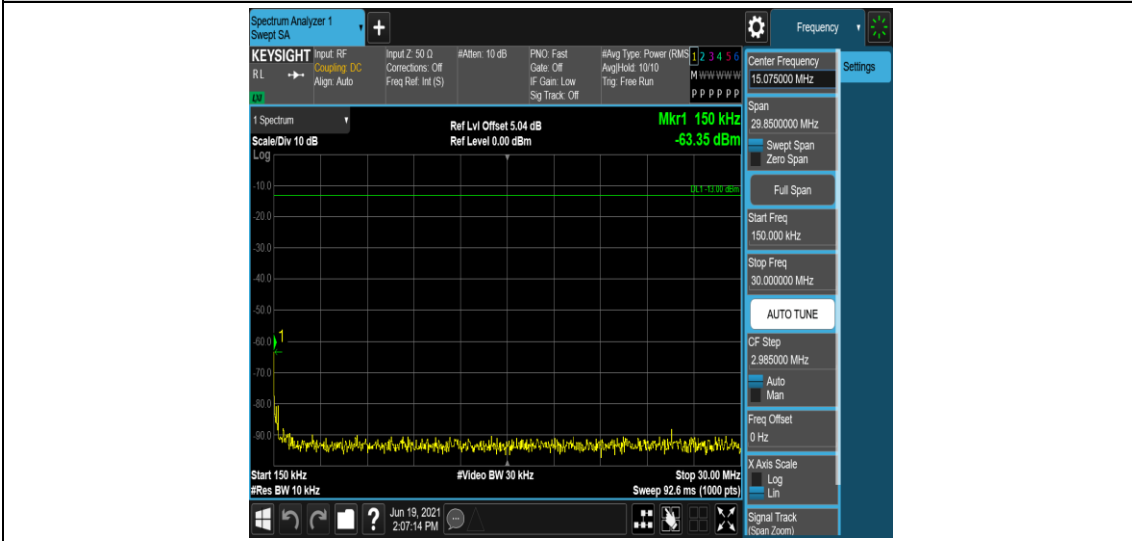

Band2-1.4MHz-16QAM-18900-1RB#0-Range2:0.15~30MHz

Band2-1.4MHz-16QAM-18900-1RB#0-Range3:30~1000MHz

Band2-1.4MHz-16QAM-18900-1RB#0-Range4:1000~2000MHz

Band2-1.4MHz-16QAM-18900-1RB#0-Range5:2000~20000MHz

Band2-1.4MHz-16QAM-19193-1RB#0-Range1:0.009~0.15MHz

Band2-1.4MHz-16QAM-19193-1RB#0-Range2:0.15~30MHz

Band2-1.4MHz-16QAM-19193-1RB#0-Range3:30~1000MHz

Band2-1.4MHz-16QAM-19193-1RB#0-Range4:1000~2000MHz

Band2-1.4MHz-16QAM-19193-1RB#0-Range5:2000~20000MHz

Band2-3MHz-QPSK-18615-1RB#0-Range1:0.009~0.15MHz