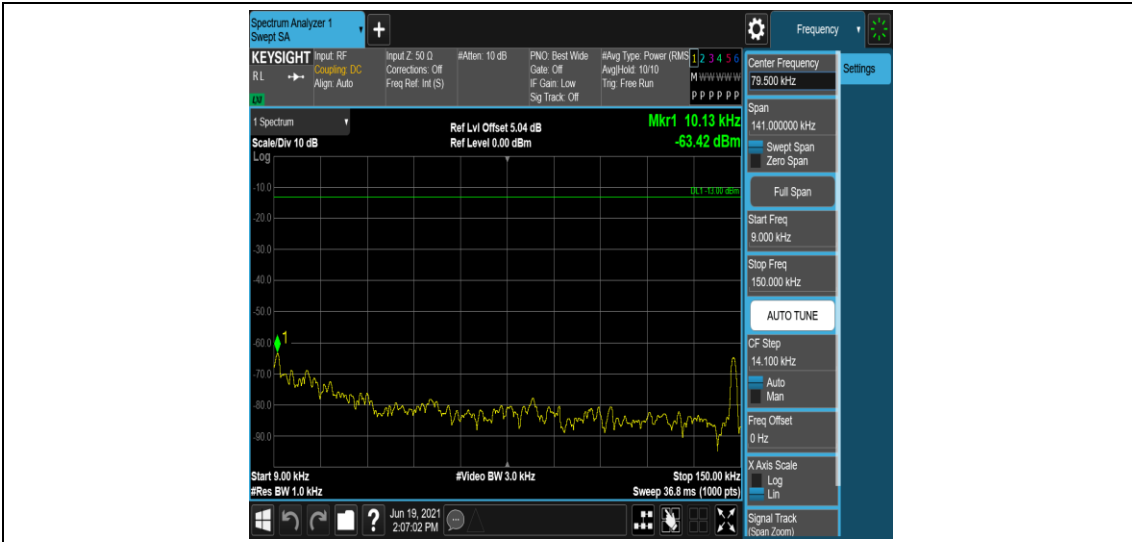

Band2-1.4MHz-16QAM-18900-1RB#0-Range2:0.15~30MHz

Band2-1.4MHz-16QAM-18900-1RB#0-Range3:30~1000MHz

Band2-1.4MHz-16QAM-18900-1RB#0-Range4:1000~2000MHz

Band2-1.4MHz-16QAM-18900-1RB#0-Range5:2000~20000MHz

Band2-1.4MHz-16QAM-19193-1RB#0-Range1:0.009~0.15MHz

Band2-1.4MHz-16QAM-19193-1RB#0-Range2:0.15~30MHz

Band2-1.4MHz-16QAM-19193-1RB#0-Range3:30~1000MHz

Band2-1.4MHz-16QAM-19193-1RB#0-Range4:1000~2000MHz

Band2-1.4MHz-16QAM-19193-1RB#0-Range5:2000~20000MHz

Band2-3MHz-QPSK-18615-1RB#0-Range1:0.009~0.15MHz