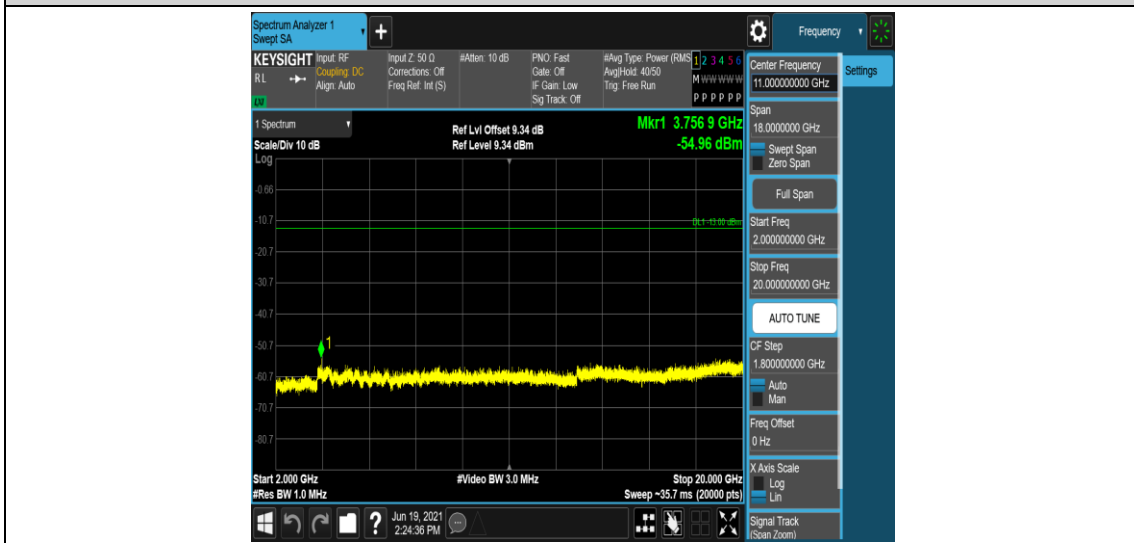

Band2-3MHz-QPSK-18900-1RB#0-Range2:0.15~30MHz

Band2-3MHz-QPSK-18900-1RB#0-Range3:30~1000MHz

Band2-3MHz-QPSK-18900-1RB#0-Range4:1 000~2000MHz

Band2-3MHz-QPSK-18900-1RB#0-Range5:2000~20000MHz

Band2-3MHz-QPSK-19185-1RB#0-Range1:0.009~0.15MHz

Band2-3MHz-QPSK-19185-1RB#0-Range2:0.15~30MHz

Band2-3MHz-QPSK-19185-1RB#0-Range3:30~1000MHz

Band2-3MHz-QPSK-19185-1RB#0-Range4:1000~2000MHz

Band2-3MHz-QPSK-19185-1RB#0-Range5:2000~20000MHz

Band2-3MHz-16QAM-18615-1RB#0-Range1:0.009~0.15MHz