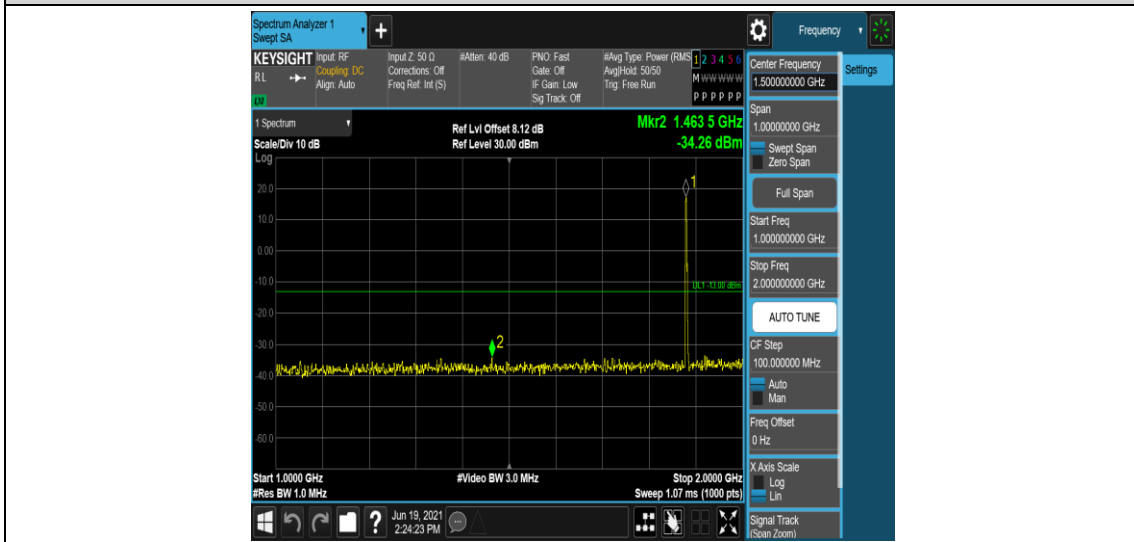

Band2-3MHz-QPSK-18615-1RB#0-Range2:0.15~30MHz

Band2-3MHz-QPSK-18615-1RB#0-Range3:30~1000MHz

Band2-3MHz-QPSK-18615-1RB#0-Range4:1000~2000MHz

Band2-3MHz-QPSK-18615-1RB#0-Range5:2000~20000MHz

Band2-3MHz-QPSK-18900-1RB#0-Range1:0.009~0.15MHz

Band2-3MHz-QPSK-18900-1RB#0-Range2:0.15~30MHz

Band2-3MHz-QPSK-18900-1RB#0-Range3:30~1000MHz

Band2-3MHz-QPSK-18900-1RB#0-Range4:1 000~2000MHz

Band2-3MHz-QPSK-18900-1RB#0-Range5:2000~20000MHz

Band2-3MHz-QPSK-19185-1RB#0-Range1:0.009~0.15MHz