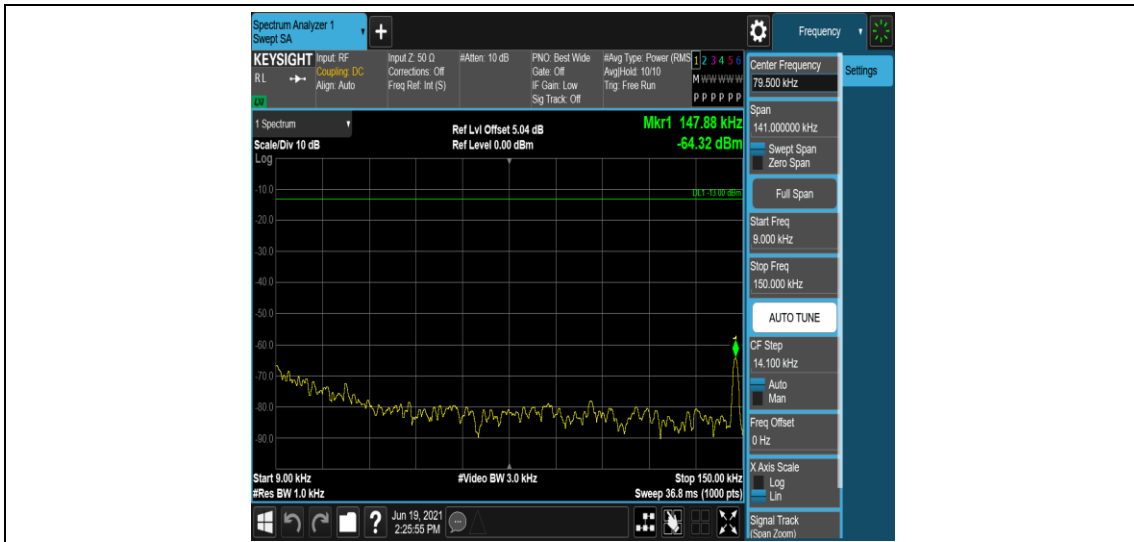

Band2-3MHz-QPSK-18900-1RB#0-Range2:0.15~30MHz

Band2-3MHz-QPSK-18900-1RB#0-Range3:30~1000MHz

Band2-3MHz-QPSK-18900-1RB#0-Range4:1 000~2000MHz

Band2-3MHz-QPSK-18900-1RB#0-Range5:2000~20000MHz

Band2-3MHz-QPSK-19185-1RB#0-Range1:0.009~0.15MHz