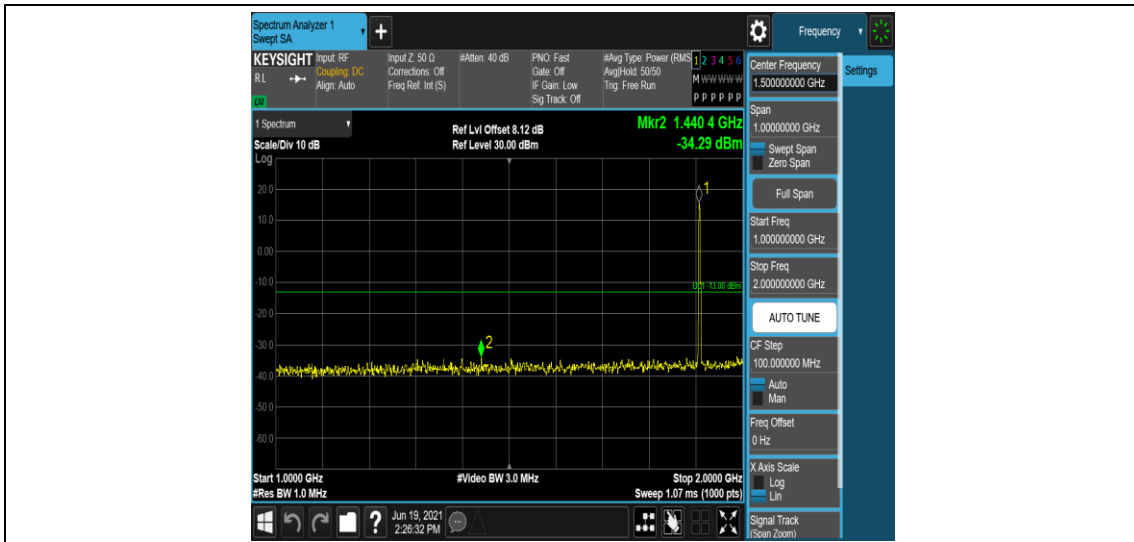

Band2-3MHz-QPSK-19185-1RB#0-Range4:1000~2000MHz