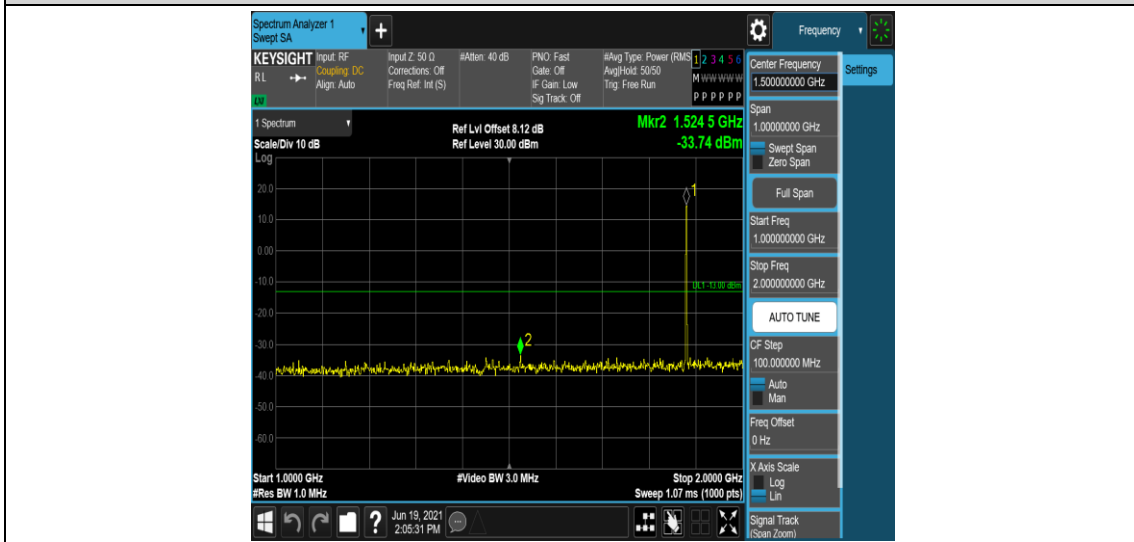

Band2-1.4MHz-16QAM-18607-1RB#0-Range2:0.15~30MHz

Band2-1.4MHz-16QAM-18607-1RB#0-Range3:30~1000MHz

Band2-1.4MHz-16QAM-18607-1RB#0-Range4:1000~2000MHz

Band2-1.4MHz-16QAM-18607-1RB#0-Range5:2000~20000MHz

Band2-1.4MHz-16QAM-18900-1RB#0-Range1:0.009~0.15MHz

Band2-1.4MHz-16QAM-18900-1RB#0-Range2:0.15~30MHz

Band2-1.4MHz-16QAM-18900-1RB#0-Range3:30~1000MHz

Band2-1.4MHz-16QAM-18900-1RB#0-Range4:1000~2000MHz

Band2-1.4MHz-16QAM-18900-1RB#0-Range5:2000~20000MHz

Band2-1.4MHz-16QAM-19193-1RB#0-Range1:0.009~0.15MHz