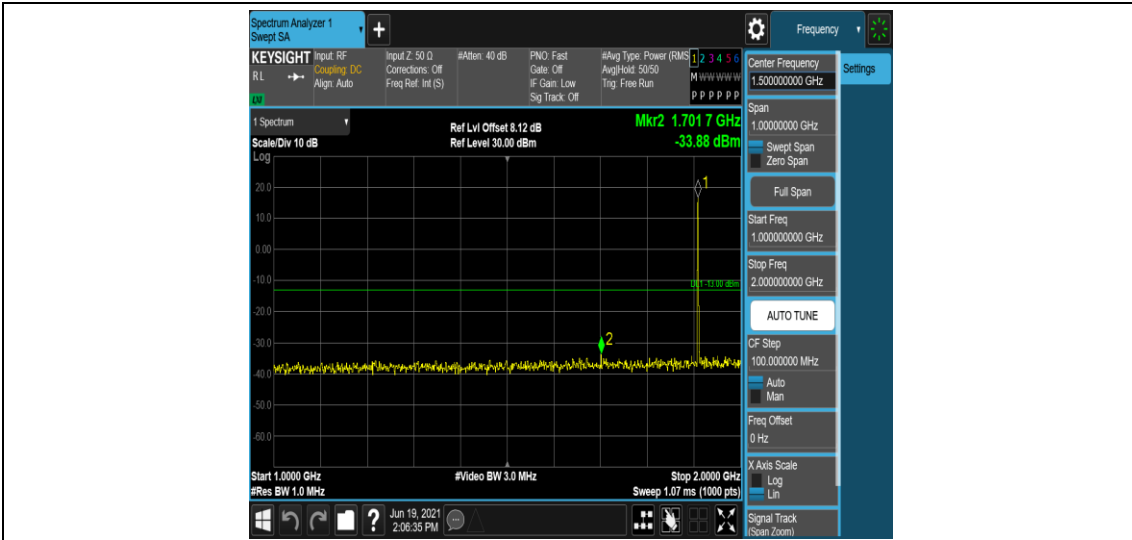

Band2-1.4MHz-QPSK-19193-1RB#0-Range4:1000~2000MHz