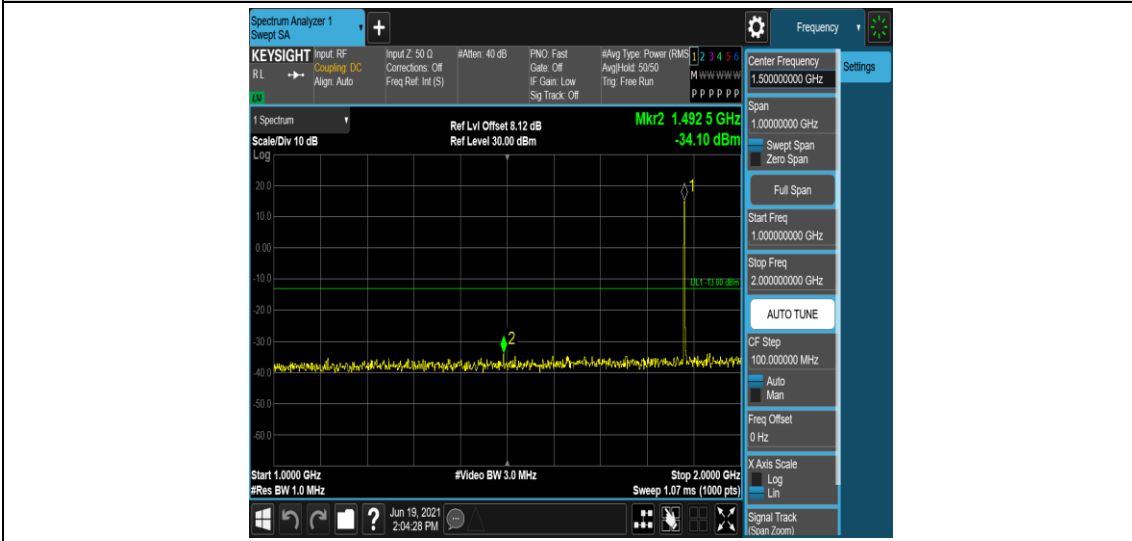

Band2-1.4MHz-QPSK-18900-1RB#0-Range4:1000~2000MHz