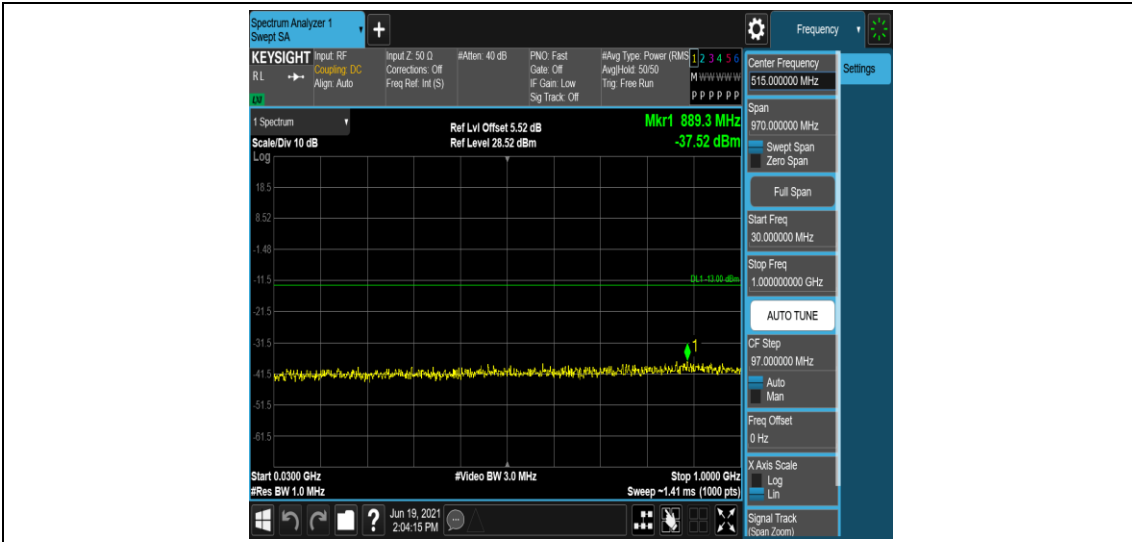

Band2-1.4MHz-QPSK-18900-1RB#0-Range3:30~1000MHz