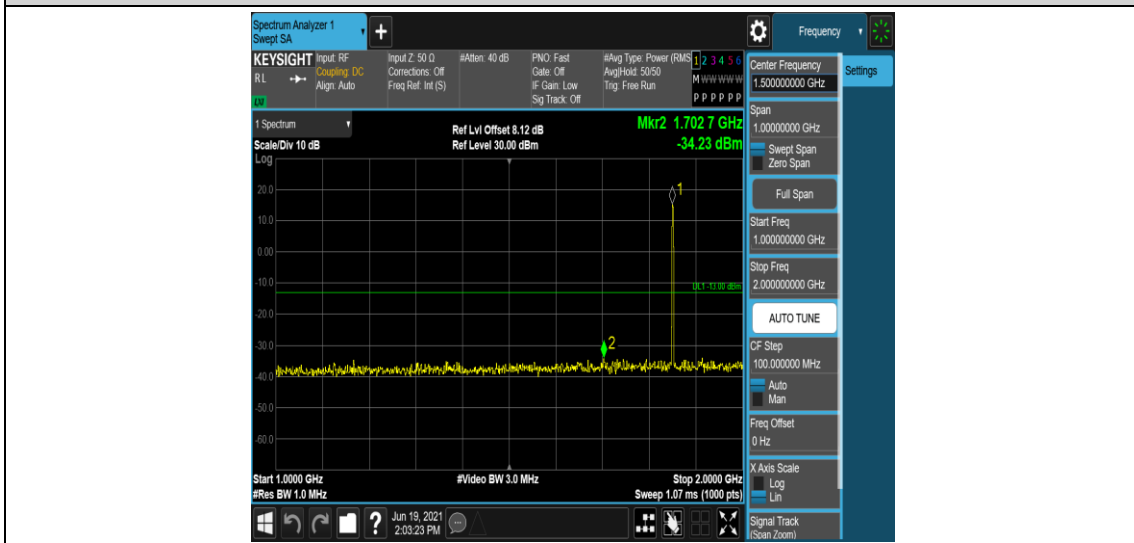

Band2-1.4MHz-QPSK-19193-1RB#0-Range2:0.15~30MHz

Band2-1.4MHz-QPSK-19193-1RB#0-Range3:30~1000MHz

Band2-1.4MHz-QPSK-19193-1RB#0-Range4:1000~2000MHz

Band2-1.4MHz-QPSK-19193-1RB#0-Range5:2000~20000MHz

Band2-1.4MHz-16QAM-18607-1RB#0-Range1:0.009~0.15MHz

Band2-1.4MHz-16QAM-18607-1RB#0-Range2:0.15~30MHz

Band2-1.4MHz-16QAM-18607-1RB#0-Range3:30~1000MHz

Band2-1.4MHz-16QAM-18607-1RB#0-Range4:1000~2000MHz

Band2-1.4MHz-16QAM-18607-1RB#0-Range5:2000~20000MHz

Band2-1.4MHz-16QAM-18900-1RB#0-Range1:0.009~0.15MHz