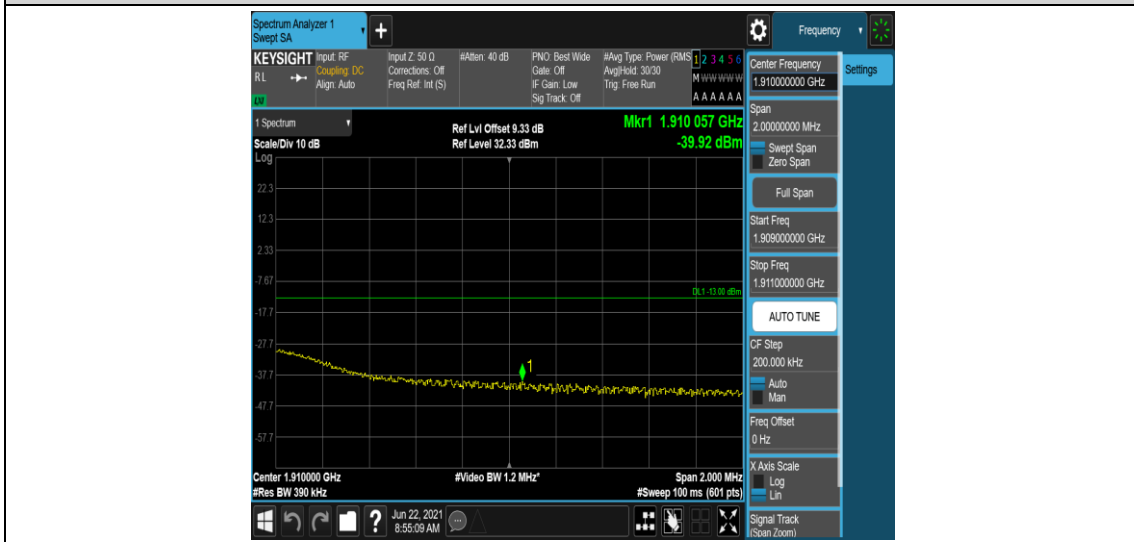

Band2-20MHz-16QAM-19100-1RB#0

Band2-20MHz-16QAM-19100-1RB#99

Band2-20MHz-16QAM-19100-100RB#0

Appendix E: Conducted Spurious Emission

Test Result

Band	Bandwidth	Modulation	Channel	RB Configuration	Frequency Range	Verdict
Band2	1.4MHz	QPSK	18607	1RB#0	Range1:0.009~0.15MHz	PASS
Band2	1.4MHz	QPSK	18607	1RB#0	Range2:0.15~30MHz	PASS
Band2	1.4MHz	QPSK	18607	1RB#0	Range3:30~1000MHz	PASS
Band2	1.4MHz	QPSK	18607	1RB#0	Range4:1000~2000MHz	PASS
Band2	1.4MHz	QPSK	18607	1RB#0	Range5:2000~20000MHz	PASS
Band2	1.4MHz	QPSK	18900	1RB#0	Range1:0.009~0.15MHz	PASS
Band2	1.4MHz	QPSK	18900	1RB#0	Range2:0.15~30MHz	PASS
Band2	1.4MHz	QPSK	18900	1RB#0	Range3:30~1000MHz	PASS
Band2	1.4MHz	QPSK	18900	1RB#0	Range4:1000~2000MHz	PASS
Band2	1.4MHz	QPSK	18900	1RB#0	Range5:2000~20000MHz	PASS
Band2	1.4MHz	QPSK	19193	1RB#0	Range1:0.009~0.15MHz	PASS
Band2	1.4MHz	QPSK	19193	1RB#0	Range2:0.15~30MHz	PASS
Band2	1.4MHz	QPSK	19193	1RB#0	Range3:30~1000MHz	PASS
Band2	1.4MHz	QPSK	19193	1RB#0	Range4:1000~2000MHz	PASS
Band2	1.4MHz	QPSK	19193	1RB#0	Range5:2000~20000MHz	PASS
Band2	1.4MHz	16QAM	18607	1RB#0	Range1:0.009~0.15MHz	PASS
Band2	1.4MHz	16QAM	18607	1RB#0	Range2:0.15~30MHz	PASS
Band2	1.4MHz	16QAM	18607	1RB#0	Range3:30~1000MHz	PASS
Band2	1.4MHz	16QAM	18607	1RB#0	Range4:1000~2000MHz	PASS
Band2	1.4MHz	16QAM	18607	1RB#0	Range5:2000~20000MHz	PASS
Band2	1.4MHz	16QAM	18900	1RB#0	Range1:0.009~0.15MHz	PASS
Band2	1.4MHz	16QAM	18900	1RB#0	Range2:0.15~30MHz	PASS
Band2	1.4MHz	16QAM	18900	1RB#0	Range3:30~1000MHz	PASS
Band2	1.4MHz	16QAM	18900	1RB#0	Range4:1000~2000MHz	PASS
Band2	1.4MHz	16QAM	18900	1RB#0	Range5:2000~20000MHz	PASS
Band2	1.4MHz	16QAM	19193	1RB#0	Range1:0.009~0.15MHz	PASS
Band2	1.4MHz	16QAM	19193	1RB#0	Range2:0.15~30MHz	PASS
Band2	1.4MHz	16QAM	19193	1RB#0	Range3:30~1000MHz	PASS
Band2	1.4MHz	16QAM	19193	1RB#0	Range4:1000~2000MHz	PASS
Band2	1.4MHz	16QAM	19193	1RB#0	Range5:2000~20000MHz	PASS
Band2	3MHz	QPSK	18615	1RB#0	Range1:0.009~0.15MHz	PASS
Band2	3MHz	QPSK	18615	1RB#0	Range2:0.15~30MHz	PASS
Band2	3MHz	QPSK	18615	1RB#0	Range3:30~1000MHz	PASS
Band2	3MHz	QPSK	18615	1RB#0	Range4:1000~2000MHz	PASS
Band2	3MHz	QPSK	18615	1RB#0	Range5:2000~20000MHz	PASS