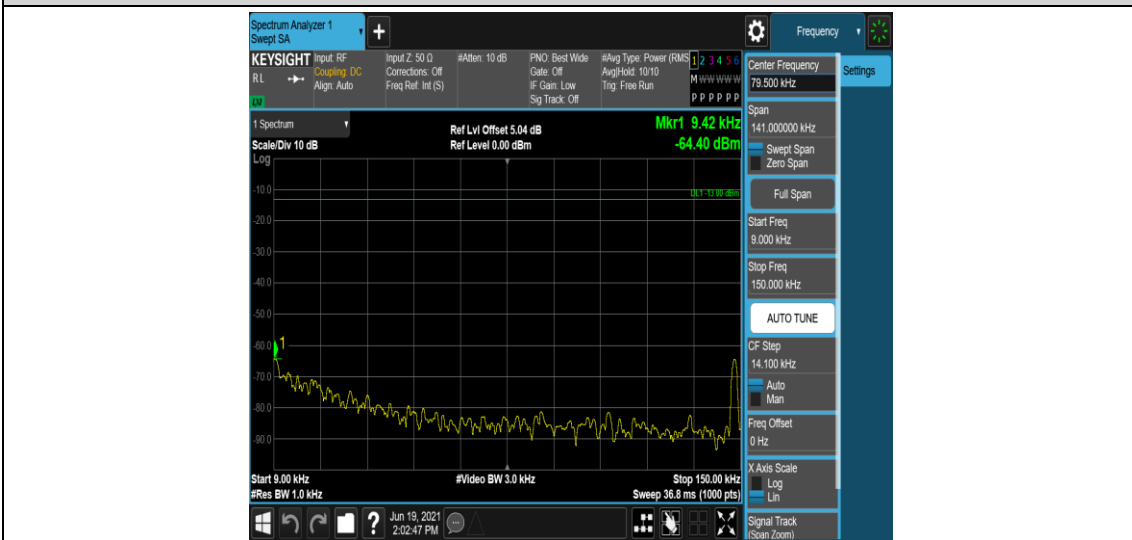

Band2-1.4MHz-QPSK-19193-1RB#0-Range2:0.15~30MHz

Band2-1.4MHz-QPSK-19193-1RB#0-Range3:30~1000MHz

Band2-1.4MHz-QPSK-19193-1RB#0-Range4:1000~2000MHz

Band2-1.4MHz-QPSK-19193-1RB#0-Range5:2000~20000MHz

Band2-1.4MHz-16QAM-18607-1RB#0-Range1:0.009~0.15MHz

Band2-1.4MHz-16QAM-18607-1RB#0-Range2:0.15~30MHz

Band2-1.4MHz-16QAM-18607-1RB#0-Range3:30~1000MHz

Band2-1.4MHz-16QAM-18607-1RB#0-Range4:1000~2000MHz

Band2-1.4MHz-16QAM-18607-1RB#0-Range5:2000~20000MHz

Band2-1.4MHz-16QAM-18900-1RB#0-Range1:0.009~0.15MHz