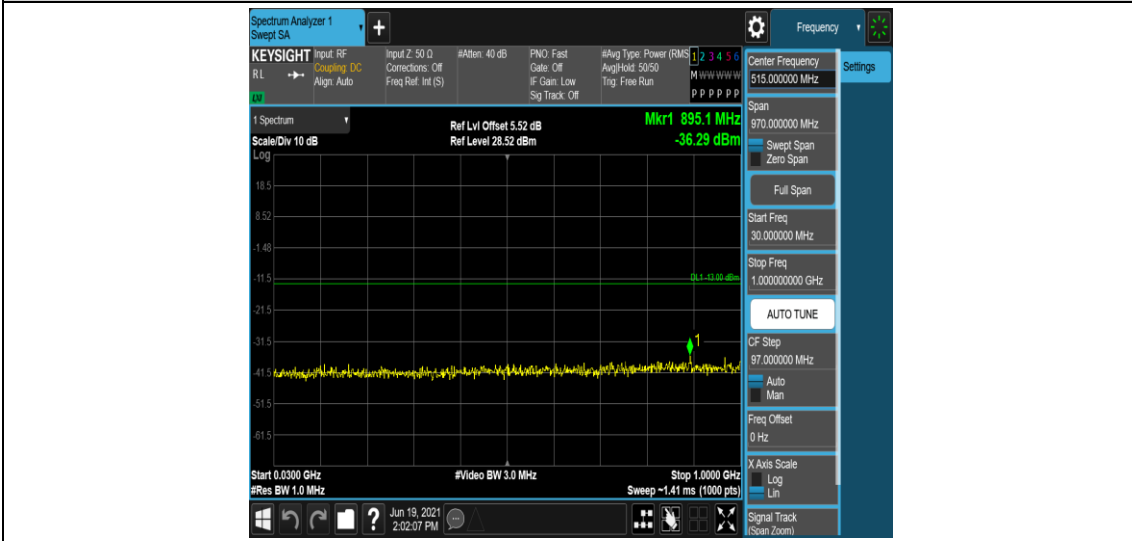

Band2-1.4MHz-QPSK-18607-1RB#0-Range3:30~1000MHz