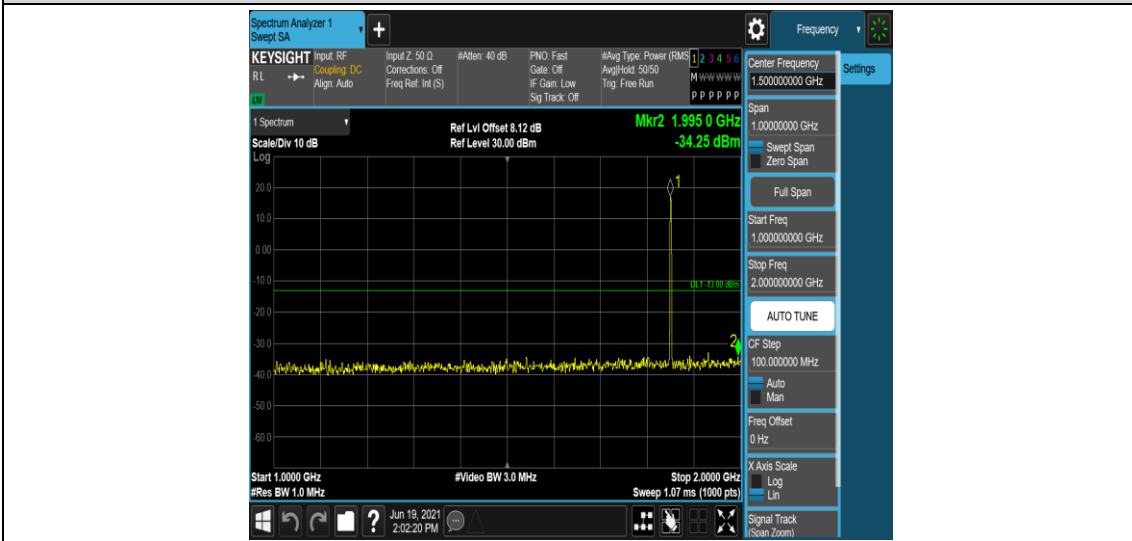

Test Graphs

Band2-1.4MHz-QPSK-18607-1RB#0-Range3:30~1000MHz

Band2-1.4MHz-QPSK-18607-1RB#0-Range4:1000~2000MHz

Band2-1.4MHz-QPSK-18607-1RB#0-Range5:2000~20000MHz

Band2-1.4MHz-QPSK-18900-1RB#0-Range1:0.009~0.15MHz