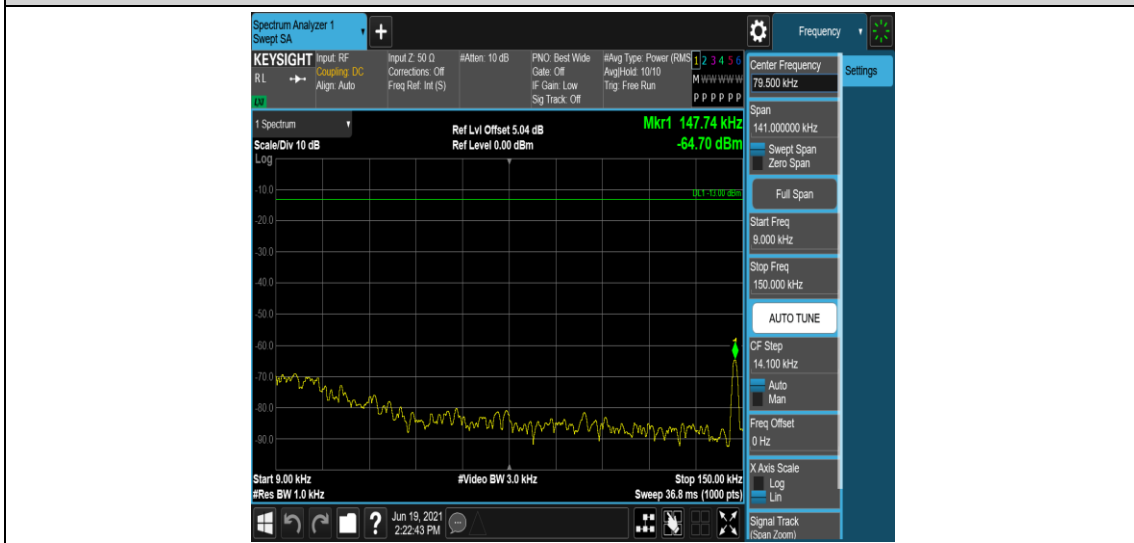

Band2-3MHz-QPSK-19185-1RB#0-Range2:0.15~30MHz

Band2-3MHz-QPSK-19185-1RB#0-Range3:30~1000MHz

Band2-3MHz-QPSK-19185-1RB#0-Range4:1000~2000MHz

Band2-3MHz-QPSK-19185-1RB#0-Range5:2000~20000MHz

Band2-3MHz-16QAM-18615-1RB#0-Range1:0.009~0.15MHz

Band2-3MHz-16QAM-18615-1RB#0-Range2:0.15~30MHz

Band2-3MHz-16QAM-18615-1RB#0-Range3:30~1000MHz

Band2-3MHz-16QAM-18615-1RB#0-Range4:1000~2000MHz

Band2-3MHz-16QAM-18615-1RB#0-Range5:2000~20000MHz