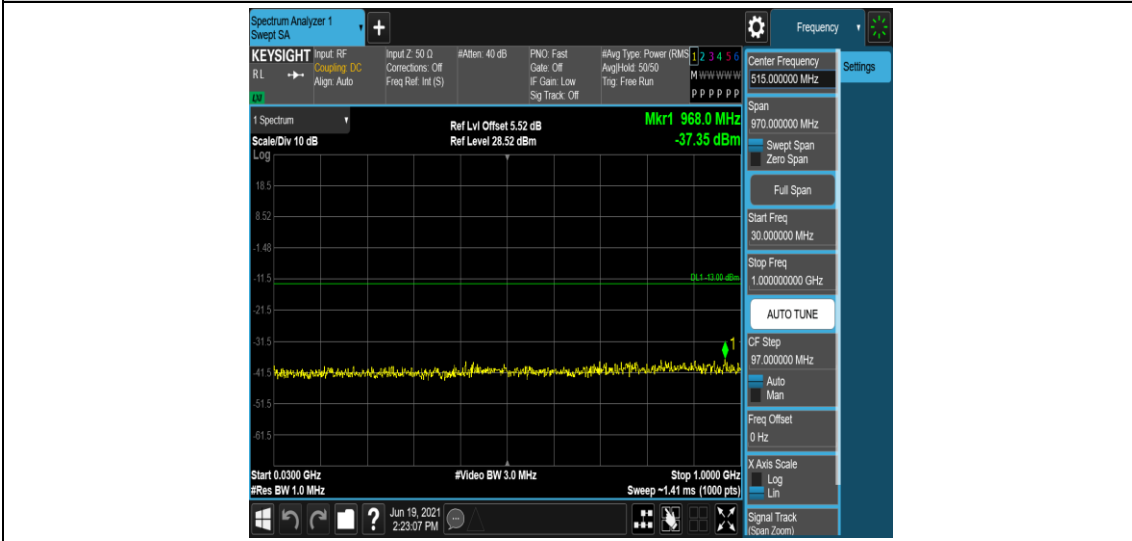

Band2-3MHz-QPSK-19185-1RB#0-Range2:0.15~30MHz

Band2-3MHz-QPSK-19185-1RB#0-Range3:30~1000MHz

Band2-3MHz-QPSK-19185-1RB#0-Range4:1000~2000MHz

Band2-3MHz-QPSK-19185-1RB#0-Range5:2000~20000MHz

Band2-3MHz-16QAM-18615-1RB#0-Range1:0.009~0.15MHz

Band2-3MHz-16QAM-18615-1RB#0-Range2:0.15~30MHz

Band2-3MHz-16QAM-18615-1RB#0-Range3:30~1000MHz

Band2-3MHz-16QAM-18615-1RB#0-Range4:1000~2000MHz

Band2-3MHz-16QAM-18615-1RB#0-Range5:2000~20000MHz