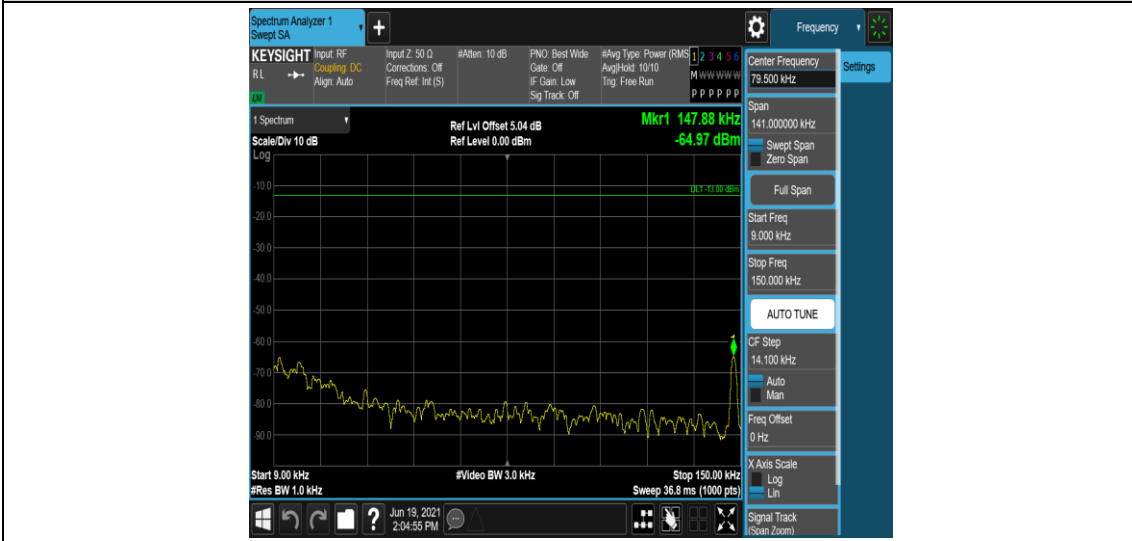

Band2-1.4MHz-16QAM-18607-1RB#0-Range2:0.15~30MHz

Band2-1.4MHz-16QAM-18607-1RB#0-Range3:30~1000MHz

Band2-1.4MHz-16QAM-18607-1RB#0-Range4:1000~2000MHz

Band2-1.4MHz-16QAM-18607-1RB#0-Range5:2000~20000MHz

Band2-1.4MHz-16QAM-18900-1RB#0-Range1:0.009~0.15MHz

Band2-1.4MHz-16QAM-18900-1RB#0-Range2:0.15~30MHz

Band2-1.4MHz-16QAM-18900-1RB#0-Range3:30~1000MHz

Band2-1.4MHz-16QAM-18900-1RB#0-Range4:1000~2000MHz

Band2-1.4MHz-16QAM-18900-1RB#0-Range5:2000~20000MHz

Band2-1.4MHz-16QAM-19193-1RB#0-Range1:0.009~0.15MHz