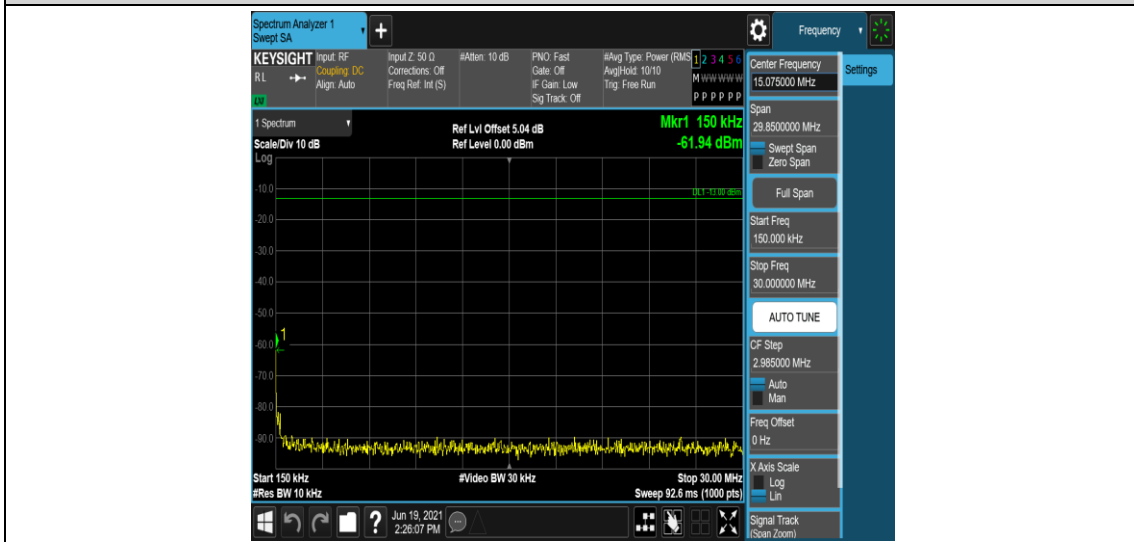

Band2-3MHz-QPSK-18900-1RB#0-Range2:0.15~30MHz

Band2-3MHz-QPSK-18900-1RB#0-Range3:30~1000MHz

Band2-3MHz-QPSK-18900-1RB#0-Range4:1 000~2000MHz

Band2-3MHz-QPSK-18900-1RB#0-Range5:2000~20000MHz

Band2-3MHz-QPSK-19185-1RB#0-Range1:0.009~0.15MHz

Band2-3MHz-QPSK-19185-1RB#0-Range2:0.15~30MHz

Band2-3MHz-QPSK-19185-1RB#0-Range3:30~1000MHz

Band2-3MHz-QPSK-19185-1RB#0-Range4:1000~2000MHz

Band2-3MHz-QPSK-19185-1RB#0-Range5:2000~20000MHz

Band2-3MHz-16QAM-18615-1RB#0-Range1:0.009~0.15MHz