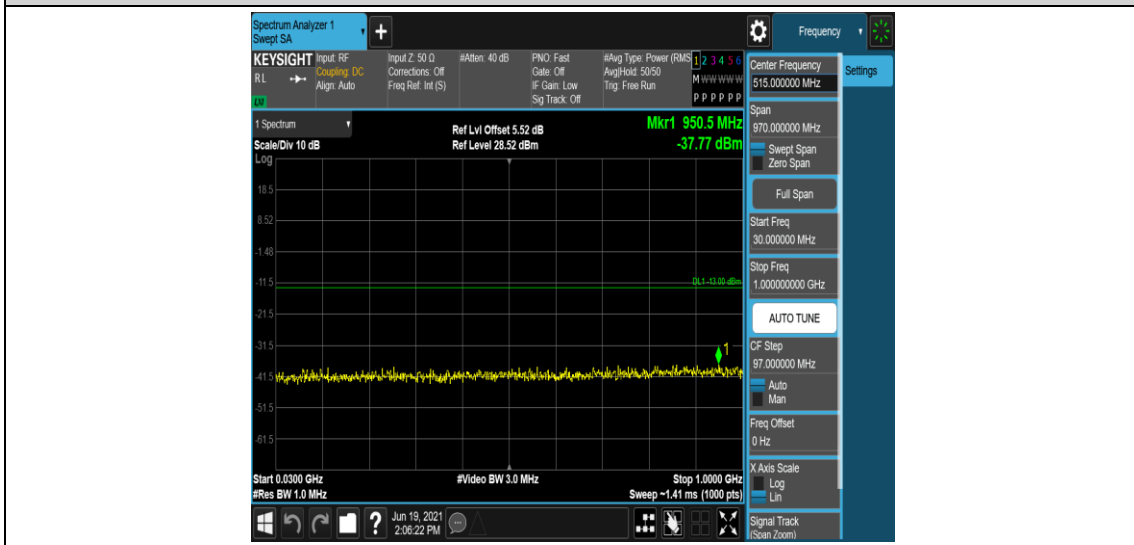

Band2-1.4MHz-QPSK-19193-1RB#0-Range3:30~1000MHz