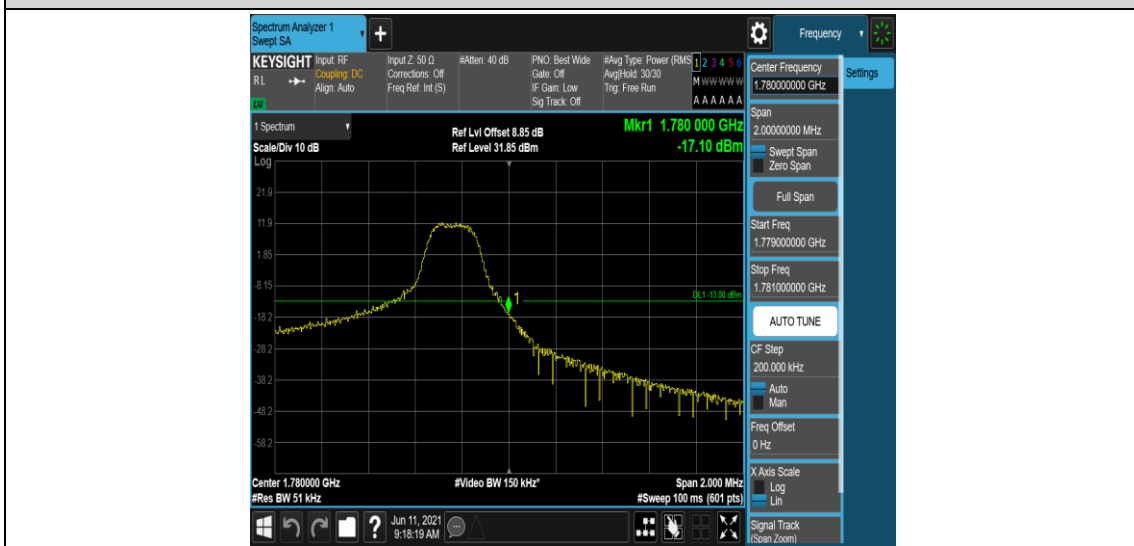

Band66-3MHz-QPSK-132657-1RB#14

Band66-3MHz-QPSK-132657-15RB#0