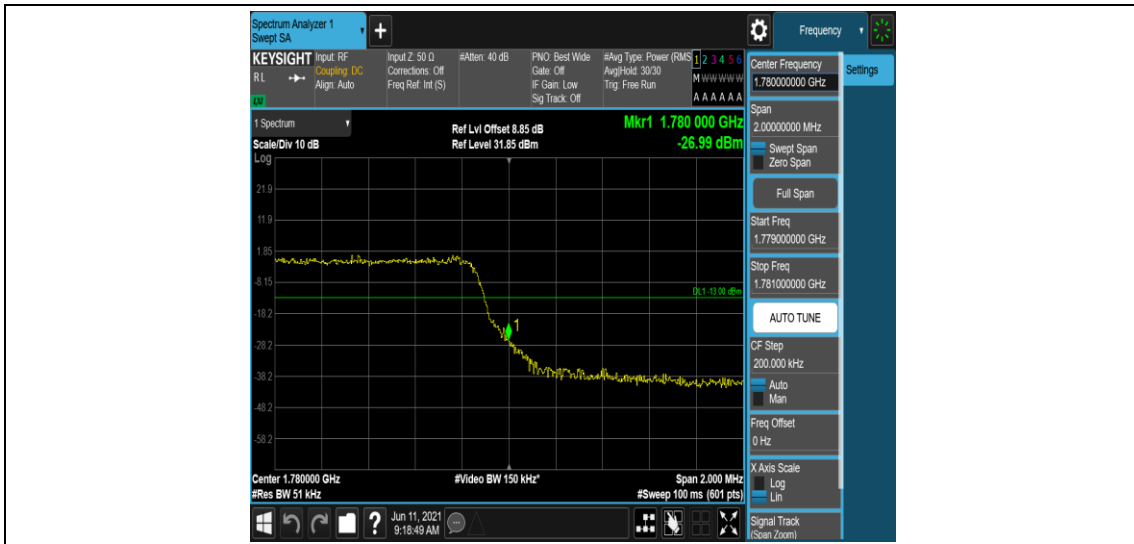

Band66-3MHz-QPSK-132657-15RB#0

Band66-3MHz-16QAM-131987-1RB#0