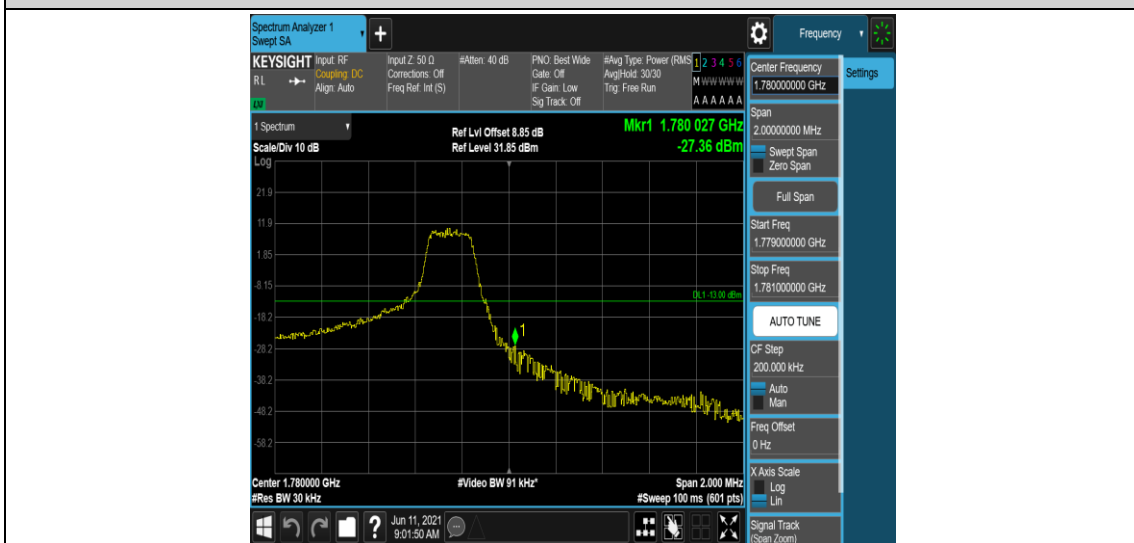

Band66-1.4MHz-16QAM-132665-1RB#0

Band66-1.4MHz-16QAM-132665-1RB#5

Band66-1.4MHz-16QAM-132665-6RB#0

Band66-3MHz-QPSK-131987-1RB#0

Band66-3MHz-QPSK-131987-1RB#14

Band66-3MHz-QPSK-131987-15RB#0

Band66-3MHz-QPSK-132657-1RB#0