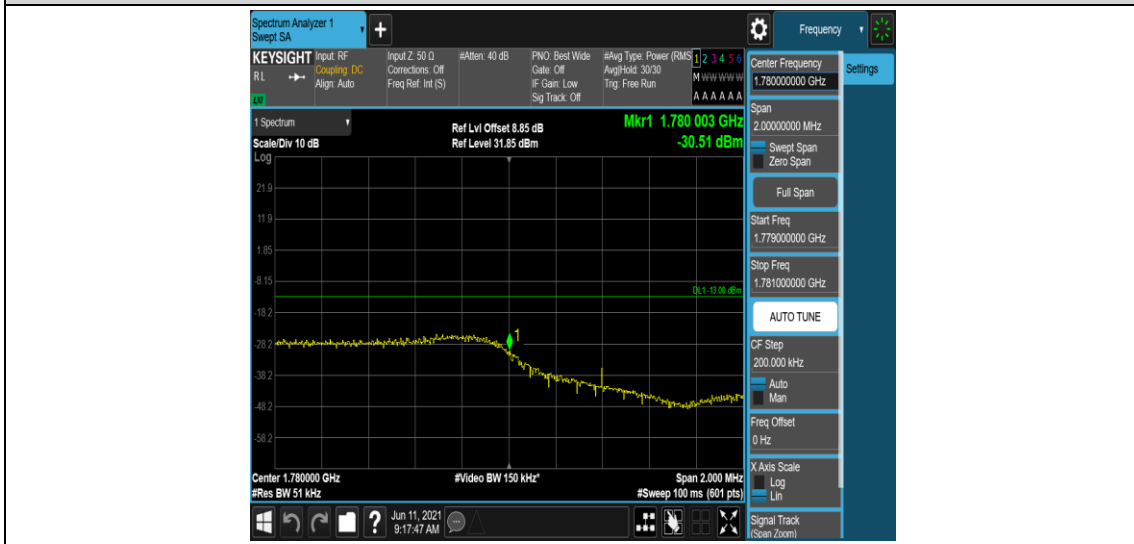

Band66-1.4MHz-16QAM-132665-1RB#0

Band66-1.4MHz-16QAM-132665-1RB#5

Band66-1.4MHz-16QAM-132665-6RB#0

Band66-3MHz-QPSK-131987-1RB#0

Band66-3MHz-QPSK-131987-1RB#14

Band66-3MHz-QPSK-131987-15RB#0

Band66-3MHz-QPSK-132657-1RB#0