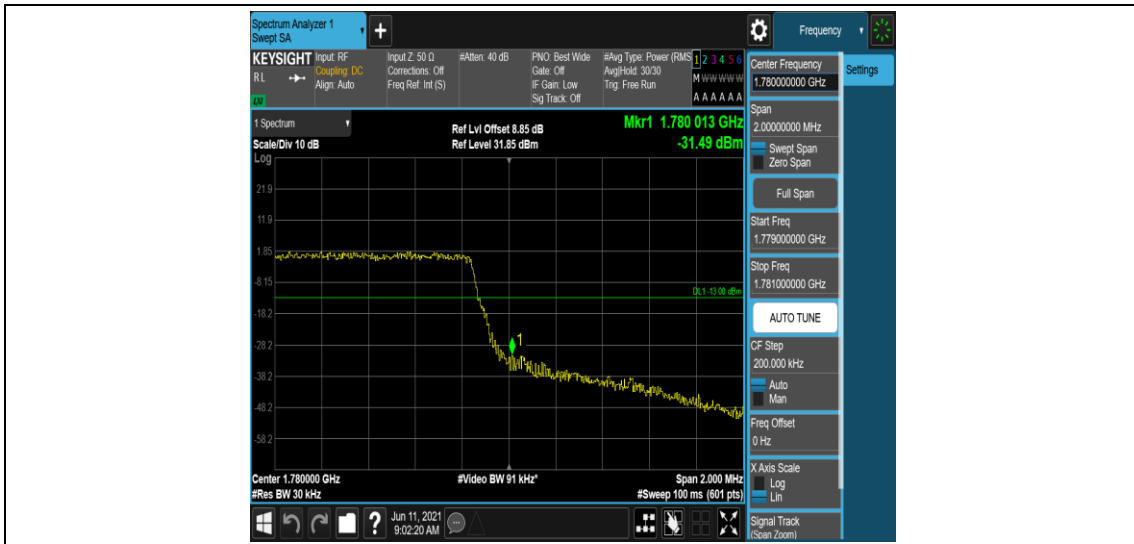

Band66-1.4MHz-16QAM-132665-1RB#0

Band66-1.4MHz-16QAM-132665-1RB#5

Band66-1.4MHz-16QAM-132665-6RB#0

Band66-3MHz-QPSK-131987-1RB#0

Band66-3MHz-QPSK-131987-1RB#14

Band66-3MHz-QPSK-131987-15RB#0

Band66-3MHz-QPSK-132657-1RB#0