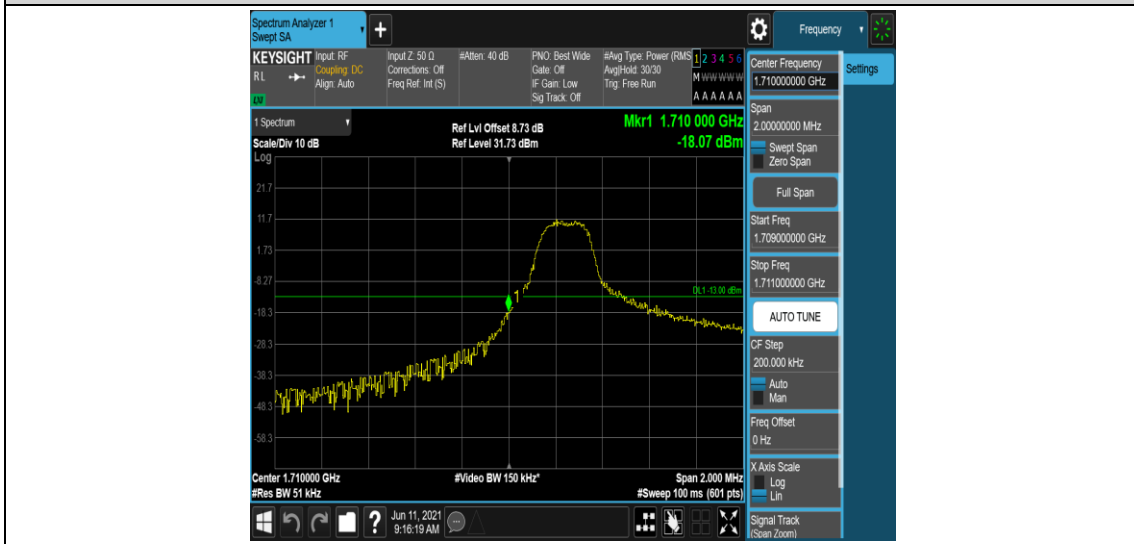

Band66-3MHz-16QAM-131987-1RB#0

Band66-3MHz-16QAM-131987-1RB#14