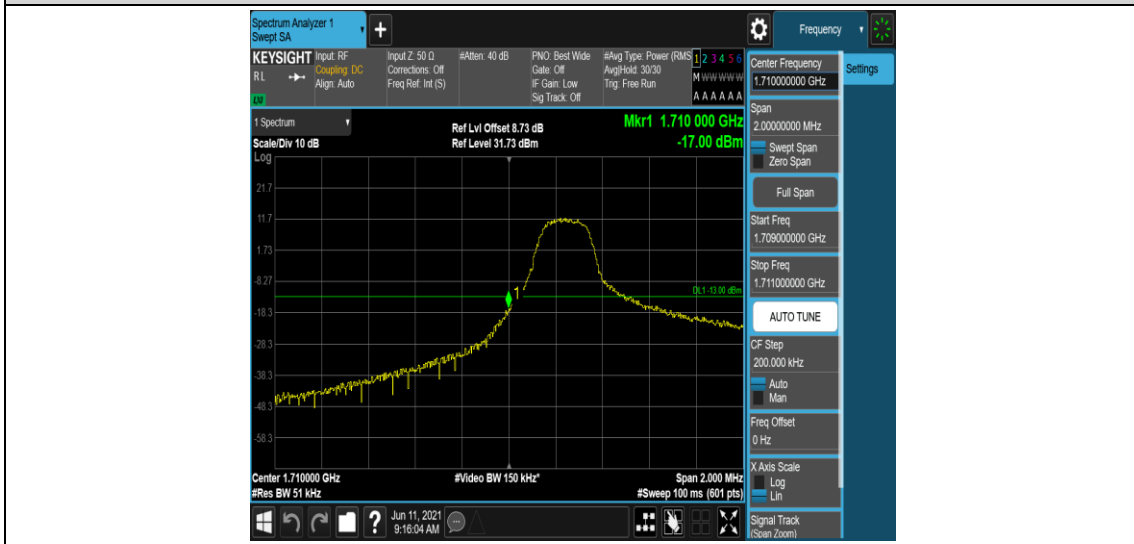

Band66-1.4MHz-16QAM-132665-1RB#0

Band66-1.4MHz-16QAM-132665-1RB#5

Band66-1.4MHz-16QAM-132665-6RB#0

Band66-3MHz-QPSK-131987-1RB#0

Band66-3MHz-QPSK-131987-1RB#14

Band66-3MHz-QPSK-131987-15RB#0

Band66-3MHz-QPSK-132657-1RB#0