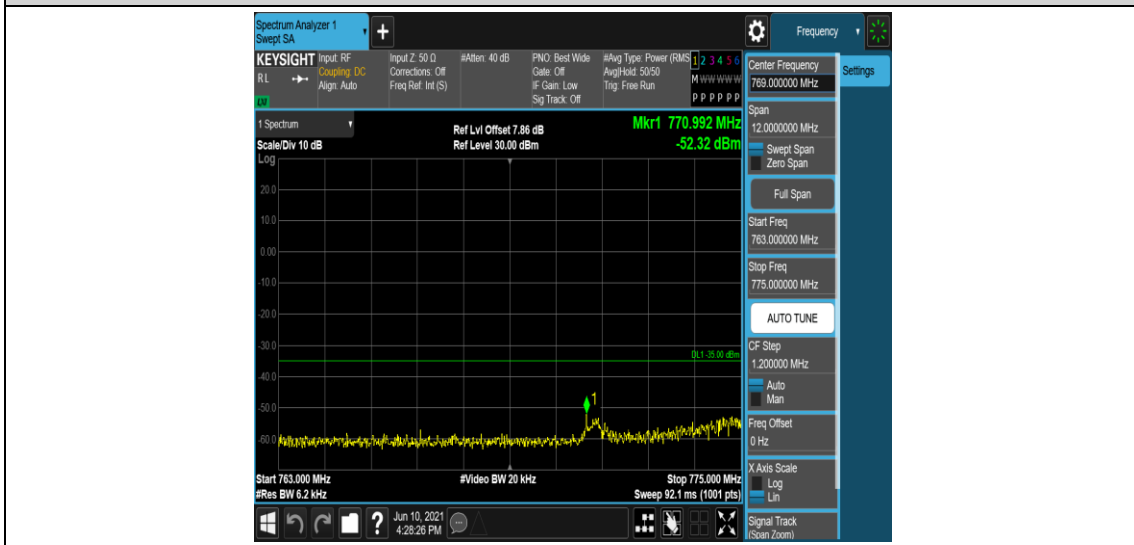

### Test Graphs

Band13-5MHz-QPSK-23205-1RB#0-Range1:0.009~0.15MHz

Band13-5MHz-QPSK-23205-1RB#0-Range2:0.15~30MHz

Band13-5MHz-QPSK-23205-1RB#0-Range3:30~1000MHz

Band13-5MHz-QPSK-23205-1RB#0-Range5:763~775MHz

Band13-5MHz-QPSK-23205-1RB#0-Range6:793~805MHz

Band13-5MHz-QPSK-23205-1RB#0-Range4:1000~10000MHz

Band13-5MHz-QPSK-23205-1RB#0-Range7:1559~1610MHz

Band13-5MHz-QPSK-23230-1RB#0-Range1:0.009~0.15MHz

Band13-5MHz-QPSK-23230-1RB#0-Range2:0.15~30MHz

Band13-5MHz-QPSK-23230-1RB#0-Range3:30~1000MHz

Band13-5MHz-QPSK-23230-1RB#0-Range5:763~775MHz

Band13-5MHz-QPSK-23230-1RB#0-Range6:793~805MHz

Band13-5MHz-QPSK-23230-1RB#0-Range4:1000~10000MHz

Band13-5MHz-QPSK-23230-1RB#0-Range7:1559~1610MHz