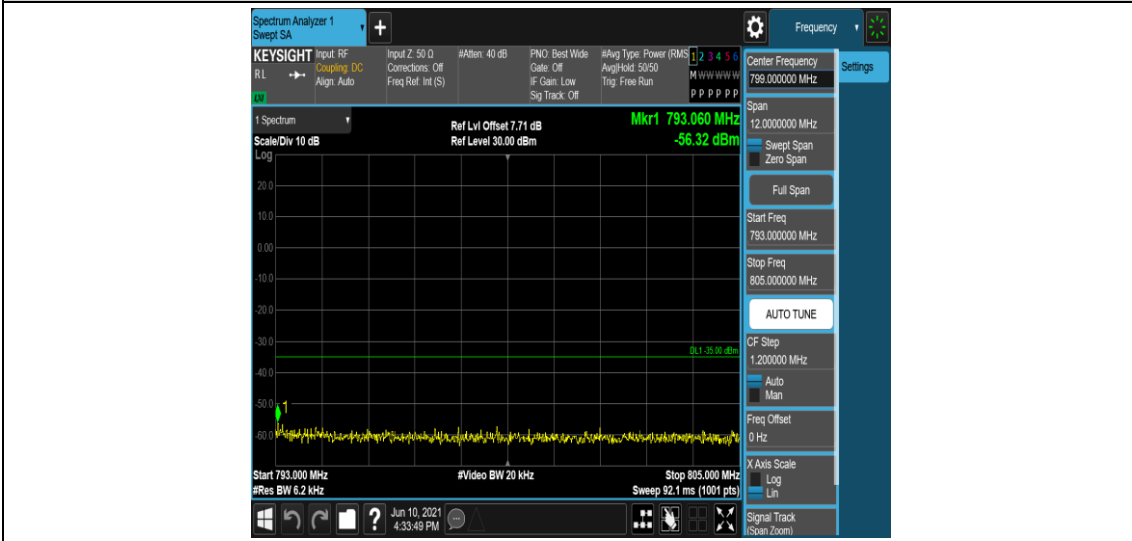

Band13-5MHz-QPSK-23255-1RB#0-Range1:0.009~0.15MHz

Band13-5MHz-QPSK-23255-1RB#0-Range2:0.15~30MHz

Band13-5MHz-QPSK-23255-1RB#0-Range3:30~1000MHz

Band13-5MHz-QPSK-23255-1RB#0-Range5:763~775MHz

Band13-5MHz-QPSK-23255-1RB#0-Range6:793~805MHz

Band13-5MHz-QPSK-23255-1RB#0-Range4:1000~10000MHz

Band13-5MHz-QPSK-23255-1RB#0-Range7:1559~1610MHz