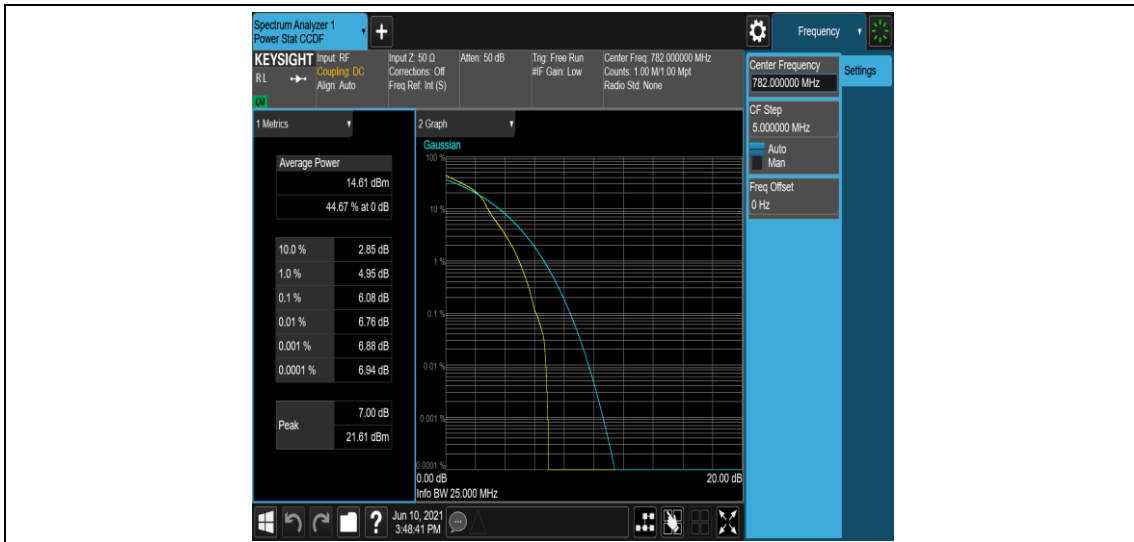

### Test Graphs

Band13-5MHz-QPSK-23230-25RB#0

Band13-5MHz-QPSK-23255-1RB#0

Band13-5MHz-QPSK-23255-25RB#0

Band13-5MHz-16QAM-23205-1RB#0

Band13-5MHz-16QAM-23205-25RB#0

Band13-5MHz-16QAM-23230-1RB#0

Band13-5MHz-16QAM-23230-25RB#0