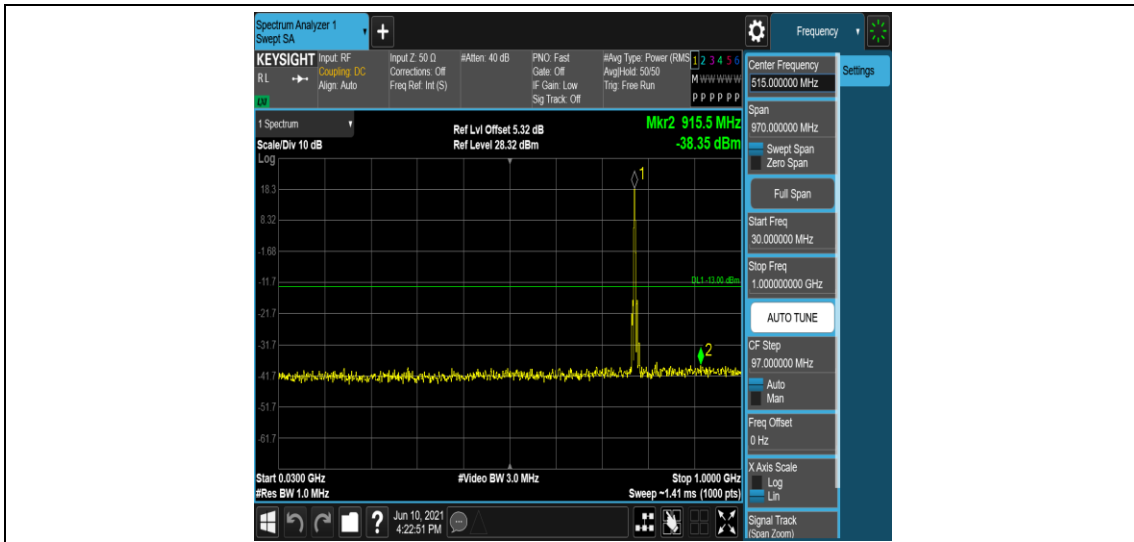

### Test Graphs

Band13-5MHz-QPSK-23205-1RB#0-Range1:0.009~0.15MHz

Band13-5MHz-QPSK-23205-1RB#0-Range2:0.15~30MHz

Band13-5MHz-QPSK-23205-1RB#0-Range3:30~1000MHz

Band13-5MHz-QPSK-23205-1RB#0-Range5:763~775MHz