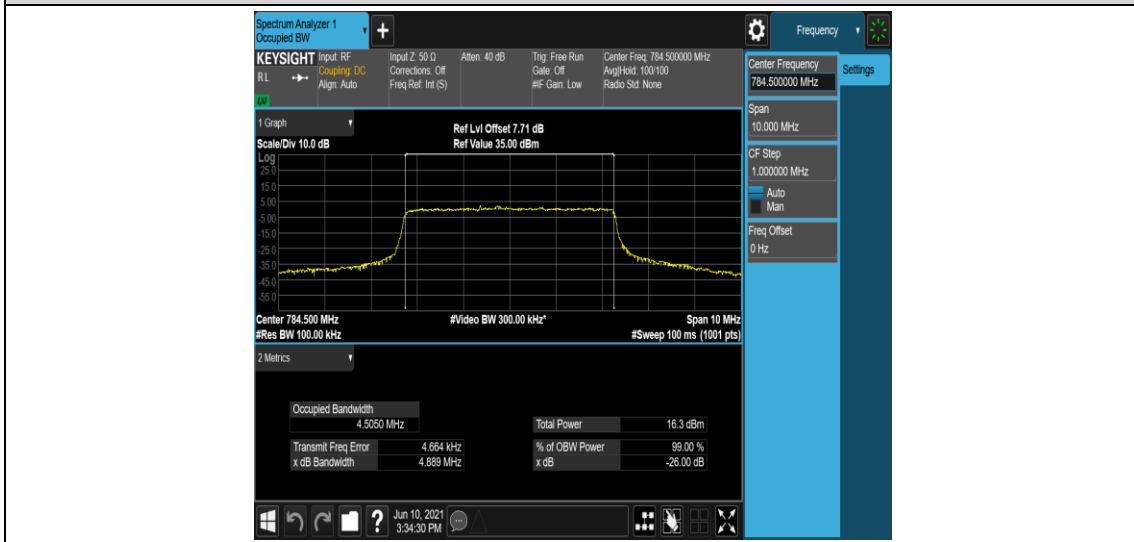

### Test Graphs

Band13-5MHz-QPSK-23255-25RB#0

Band13-5MHz-16QAM-23205-25RB#0

Band13-5MHz-16QAM-23230-25RB#0

Band13-5MHz-16QAM-23255-25RB#0

Band13-10MHz-QPSK-23230-50RB#0

Band13-10MHz-16QAM-23230-50RB#0

## Appendix D: Band Edge