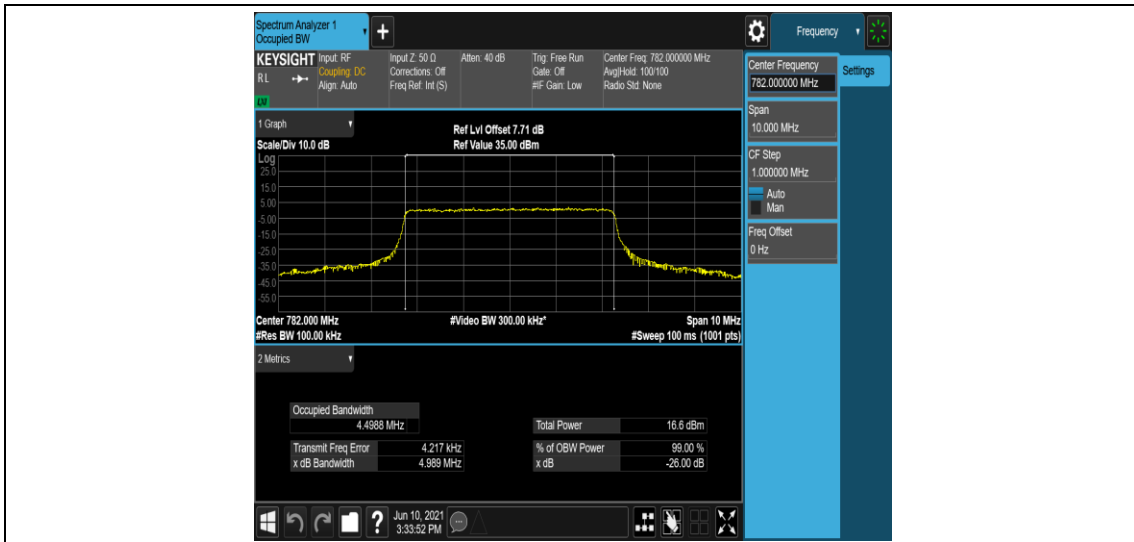

### Test Graphs

Band13-5MHz-QPSK-23255-25RB#0

Band13-5MHz-16QAM-23205-25RB#0

Band13-5MHz-16QAM-23230-25RB#0

Band13-5MHz-16QAM-23255-25RB#0

Band13-10MHz-QPSK-23230-50RB#0

Band13-10MHz-16QAM-23230-50RB#0

## Appendix D: Band Edge