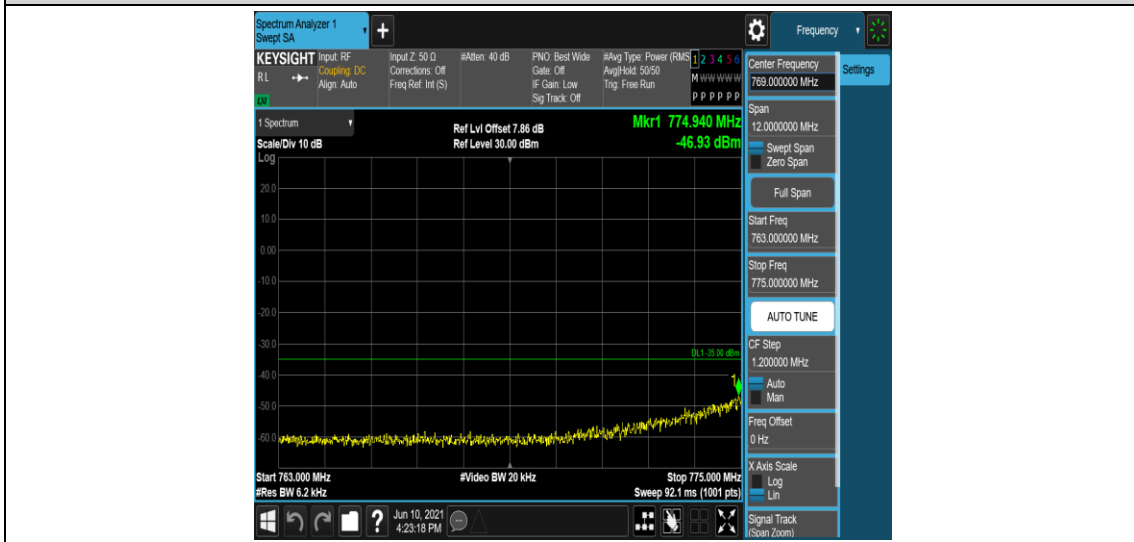

### Test Graphs

Band13-5MHz-QPSK-23205-1RB#0-Range1:0.009~0.15MHz

Band13-5MHz-QPSK-23205-1RB#0-Range2:0.15~30MHz

Band13-5MHz-QPSK-23205-1RB#0-Range3:30~1000MHz

Band13-5MHz-QPSK-23205-1RB#0-Range5:763~775MHz

Band13-5MHz-QPSK-23205-1RB#0-Range6:793~805MHz

Band13-5MHz-QPSK-23205-1RB#0-Range4:1000~10000MHz

Band13-5MHz-QPSK-23205-1RB#0-Range7:1559~1610MHz

Band13-5MHz-QPSK-23230-1RB#0-Range1:0.009~0.15MHz

Band13-5MHz-QPSK-23230-1RB#0-Range2:0.15~30MHz