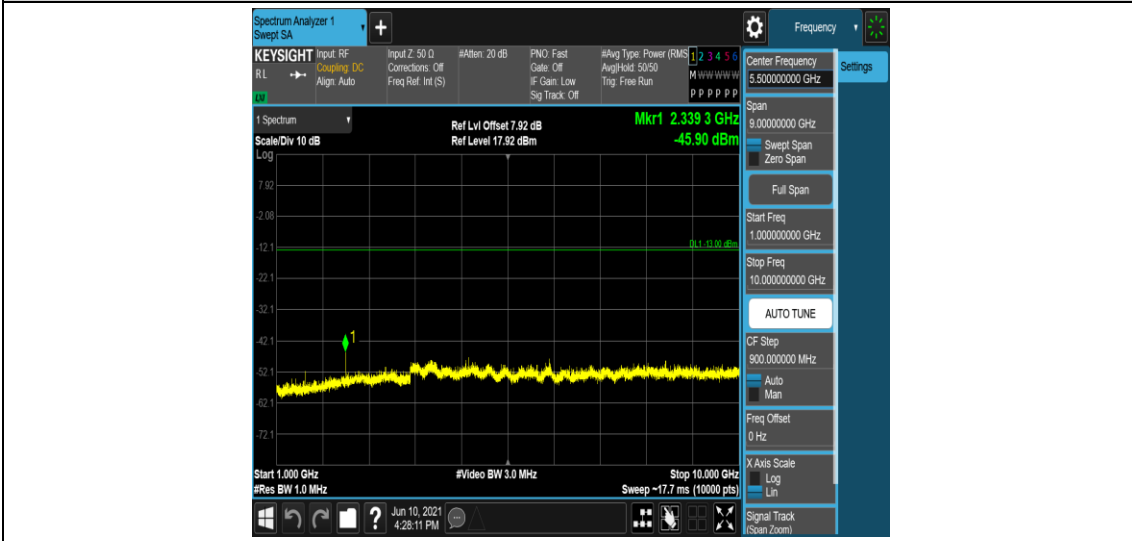

Band13-5MHz-QPSK-23230-1RB#0-Range3:30~1000MHz

Band13-5MHz-QPSK-23230-1RB#0-Range5:763~775MHz

Band13-5MHz-QPSK-23230-1RB#0-Range6:793~805MHz

Band13-5MHz-QPSK-23230-1RB#0-Range4:1000~10000MHz

Band13-5MHz-QPSK-23230-1RB#0-Range7:1559~1610MHz