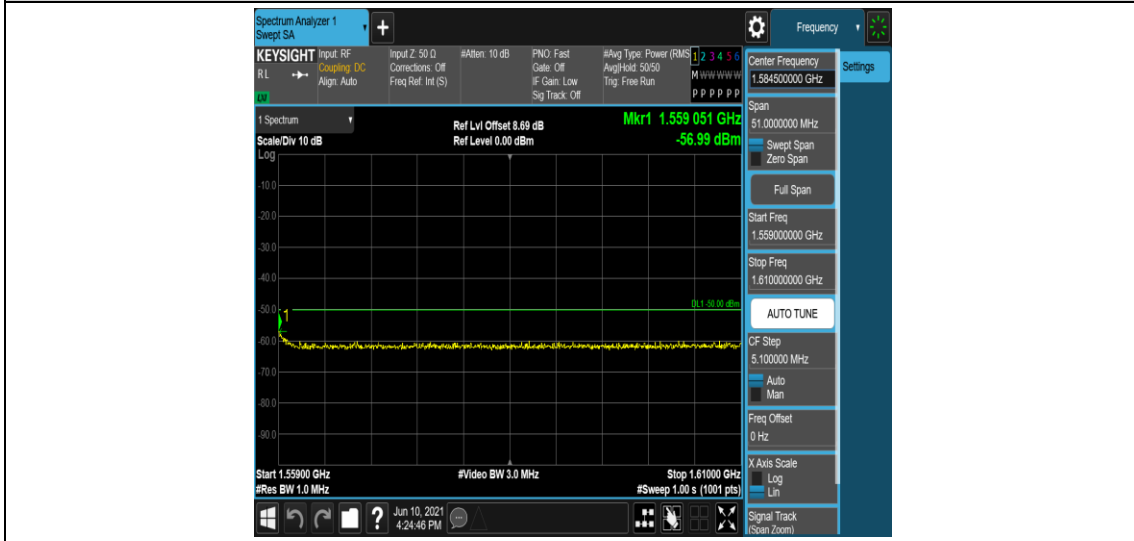

Band13-5MHz-QPSK-23205-1RB#0-Range7:1559~1610MHz