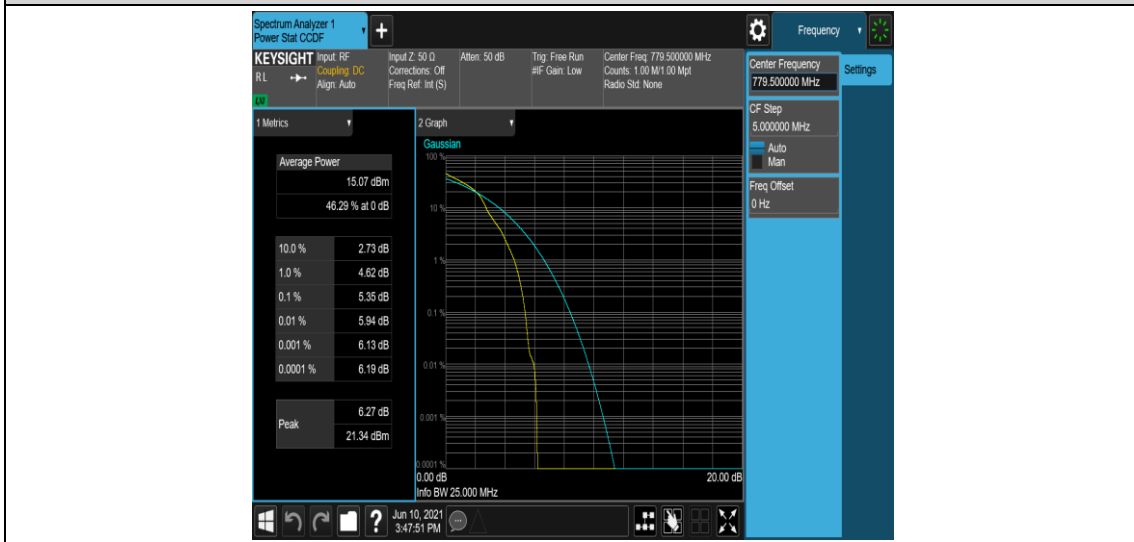

### Test Graphs

Band13-5MHz-QPSK-23230-25RB#0

Band13-5MHz-QPSK-23255-1RB#0

Band13-5MHz-QPSK-23255-25RB#0

Band13-5MHz-16QAM-23205-1RB#0

Band13-5MHz-16QAM-23205-25RB#0

Band13-5MHz-16QAM-23230-1RB#0

Band13-5MHz-16QAM-23230-25RB#0