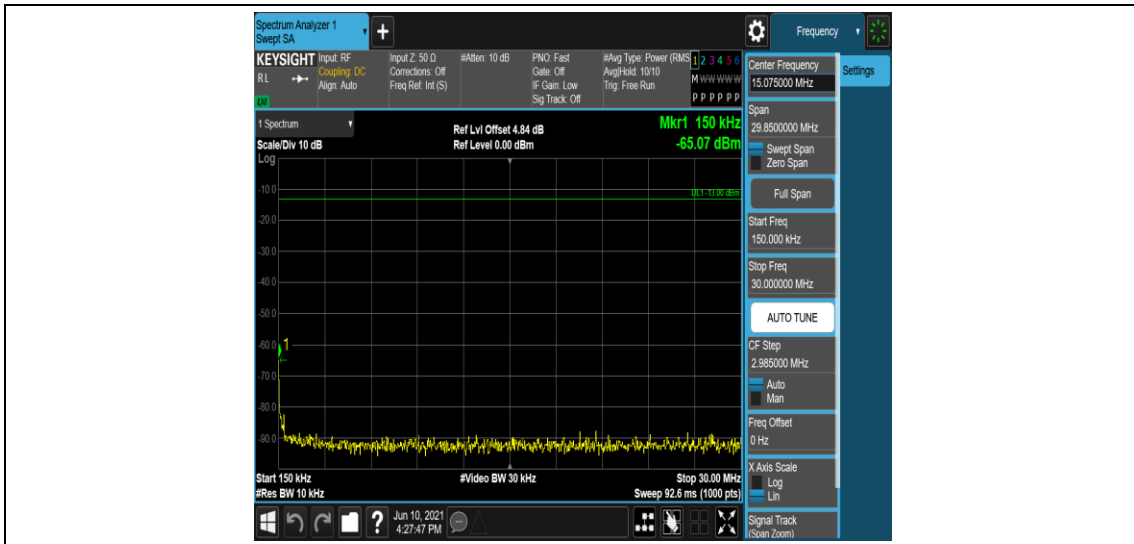

### Test Graphs

Band13-5MHz-QPSK-23205-1RB#0-Range1:0.009~0.15MHz

Band13-5MHz-QPSK-23205-1RB#0-Range2:0.15~30MHz

Band13-5MHz-QPSK-23205-1RB#0-Range3:30~1000MHz

Band13-5MHz-QPSK-23205-1RB#0-Range5:763~775MHz

Band13-5MHz-QPSK-23205-1RB#0-Range6:793~805MHz

Band13-5MHz-QPSK-23205-1RB#0-Range4:1000~10000MHz

Band13-5MHz-QPSK-23205-1RB#0-Range7:1559~1610MHz

Band13-5MHz-QPSK-23230-1RB#0-Range1:0.009~0.15MHz

Band13-5MHz-QPSK-23230-1RB#0-Range2:0.15~30MHz