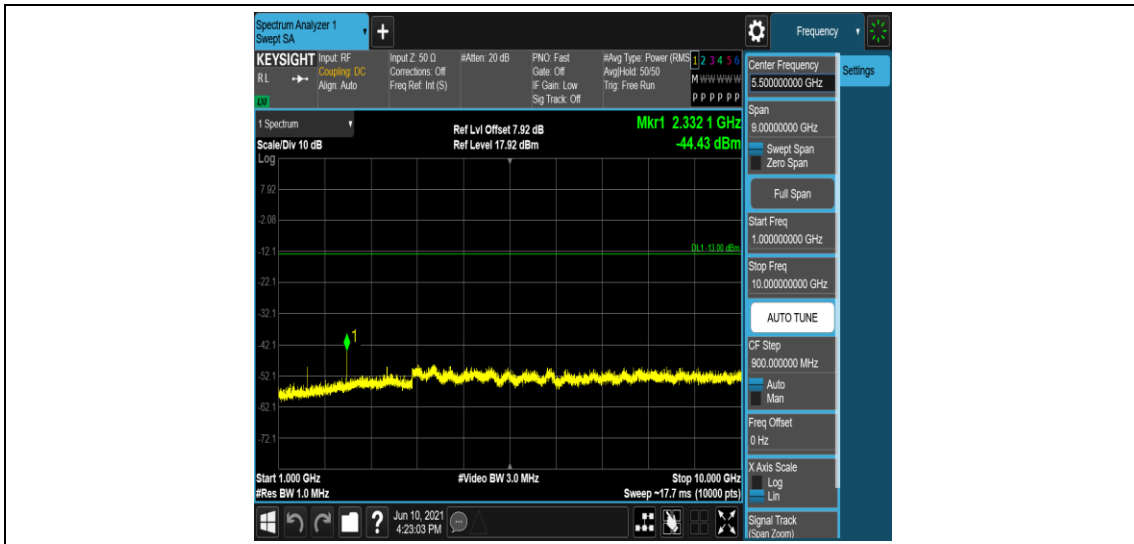

Band13-5MHz-QPSK-23205-1RB#0-Range4:1000~10000MHz