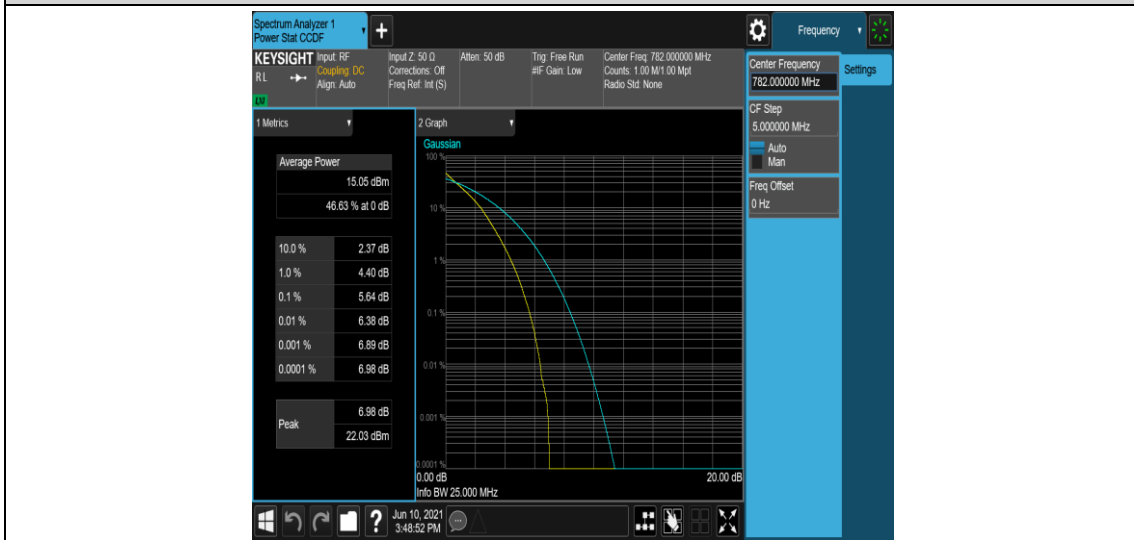

Band13-5MHz-QPSK-23230-25RB#0