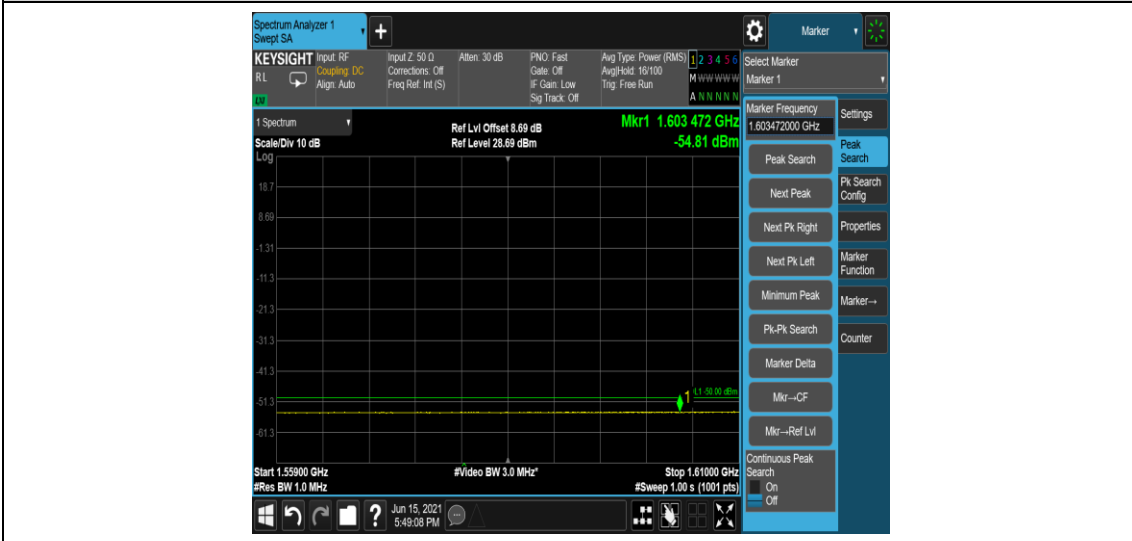

Band13-5MHz-QPSK-23230-1RB#0-Range3:30~1000MHz

Band13-5MHz-QPSK-23230-1RB#0-Range5:763~775MHz

Band13-5MHz-QPSK-23230-1RB#0-Range6:793~805MHz

Band13-5MHz-QPSK-23230-1RB#0-Range4:1000~10000MHz

Band13-5MHz-QPSK-23230-1RB#0-Range7:1559~1610MHz