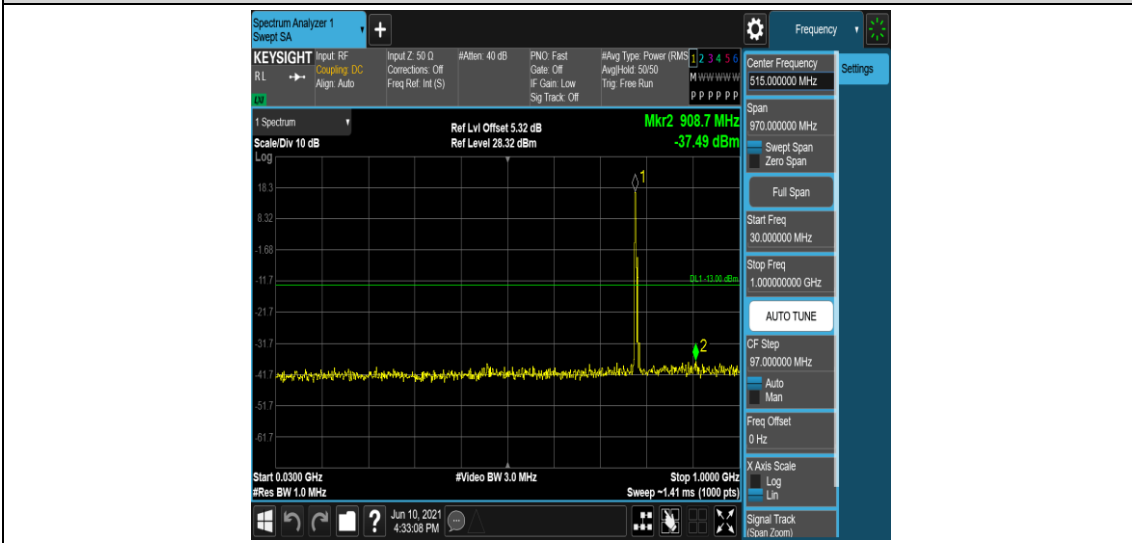

Band13-5MHz-QPSK-23255-1RB#0-Range3:30~1000MHz