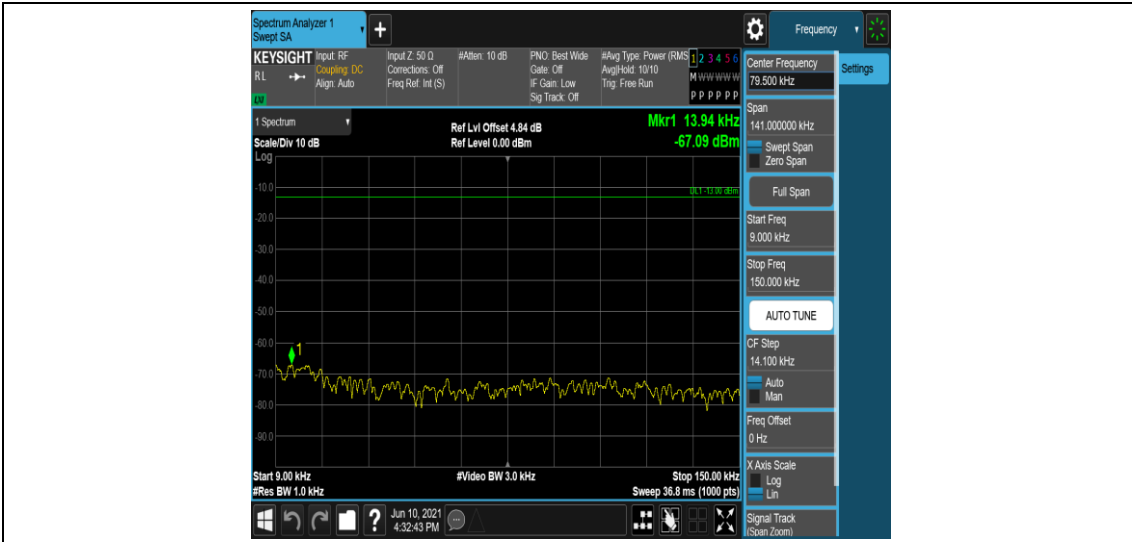

Band13-5MHz-QPSK-23255-1RB#0-Range1:0.009~0.15MHz