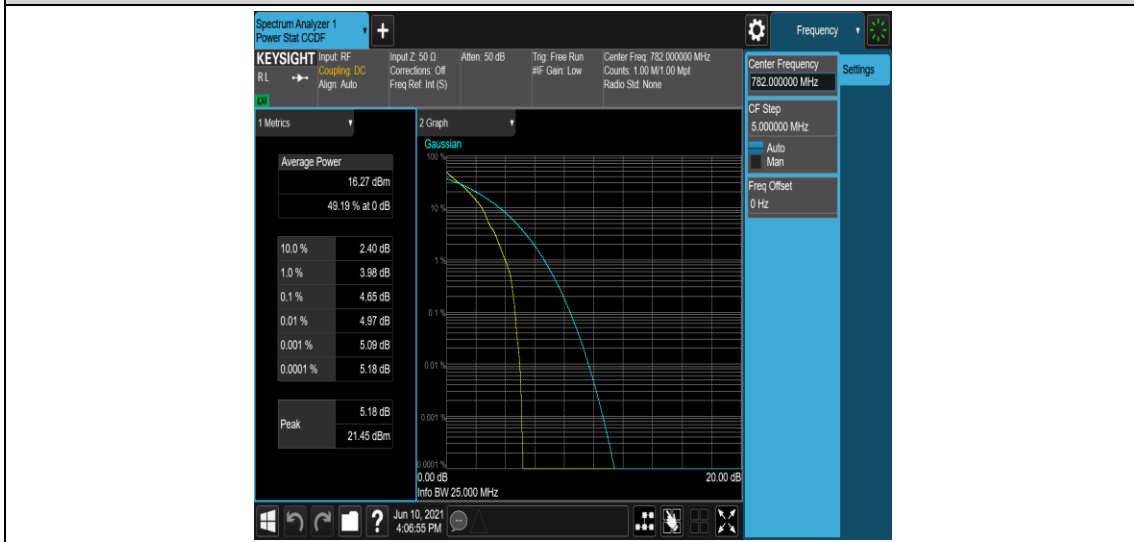

Band13-10MHz-QPSK-23230-1RB#0