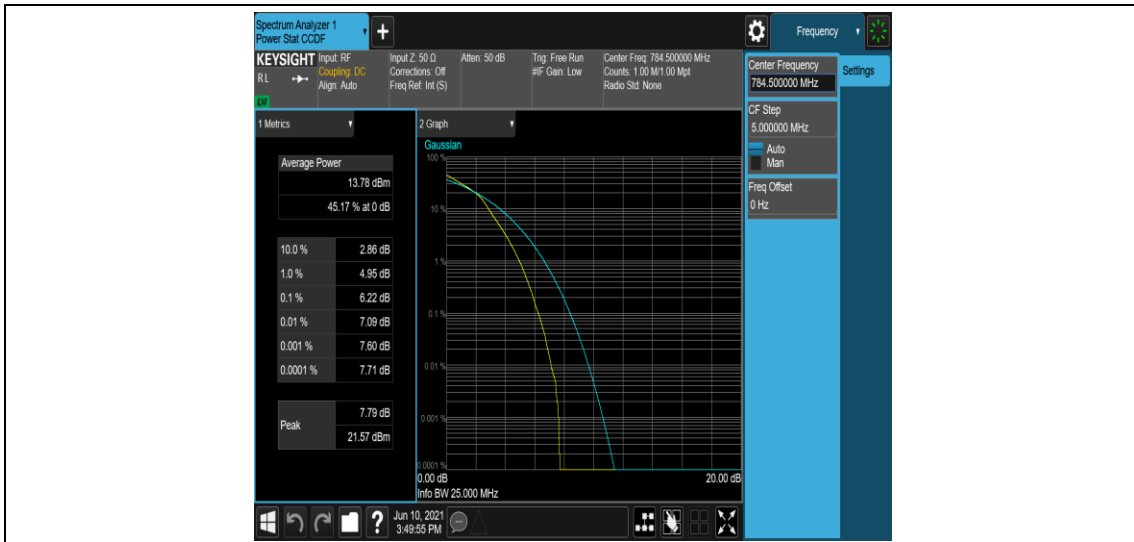

Band13-5MHz-16QAM-23255-25RB#0