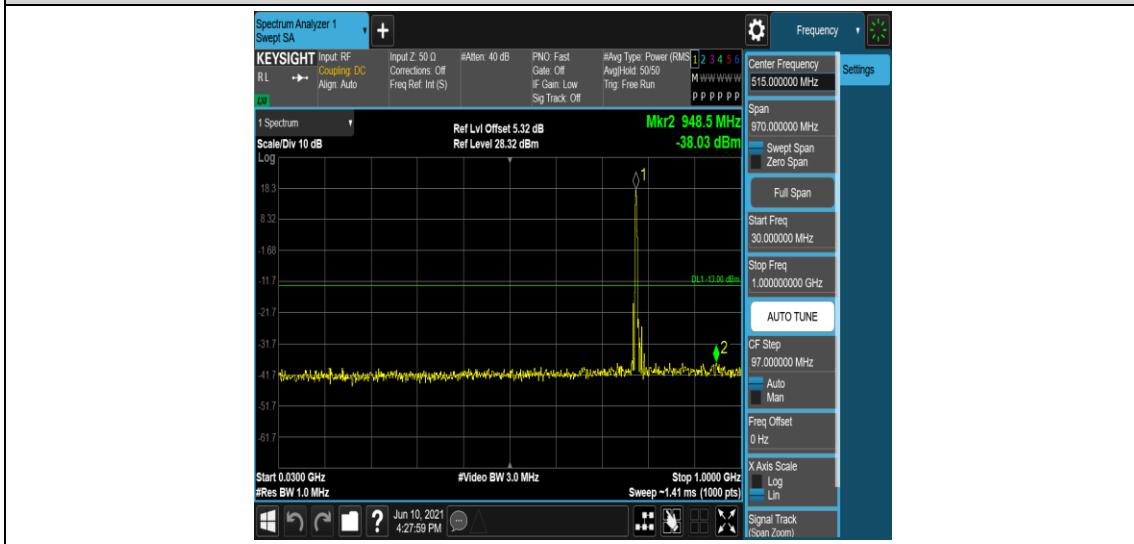

Band13-5MHz-QPSK-23230-1RB#0-Range3:30~1000MHz