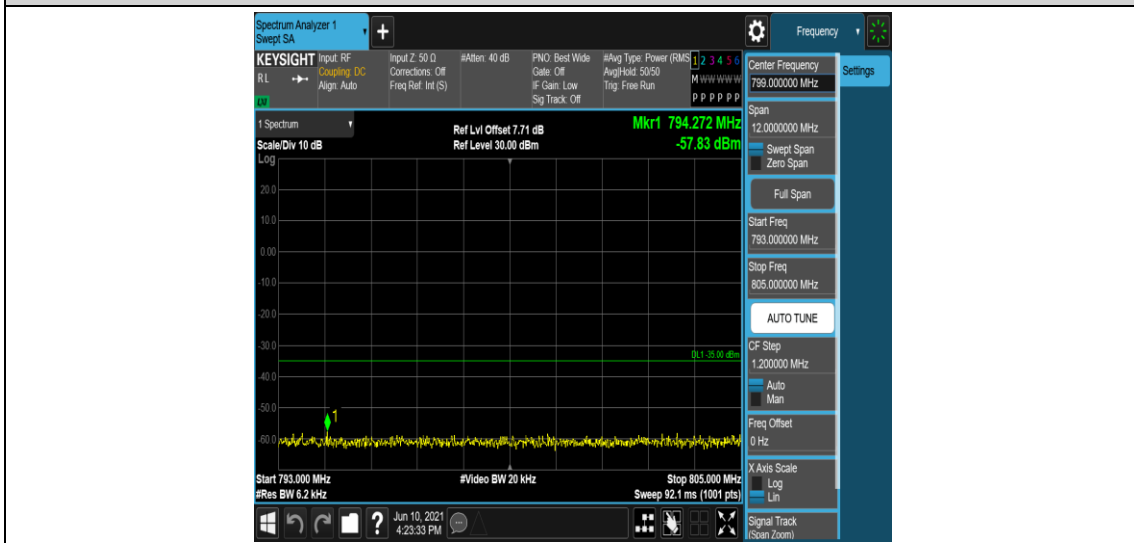

### Test Graphs

Band13-5MHz-QPSK-23205-1RB#0-Range1:0.009~0.15MHz

Band13-5MHz-QPSK-23205-1RB#0-Range2:0.15~30MHz

Band13-5MHz-QPSK-23205-1RB#0-Range3:30~1000MHz

Band13-5MHz-QPSK-23205-1RB#0-Range5:763~775MHz

Band13-5MHz-QPSK-23205-1RB#0-Range6:793~805MHz

Band13-5MHz-QPSK-23205-1RB#0-Range4:1000~10000MHz

Band13-5MHz-QPSK-23205-1RB#0-Range7:1559~1610MHz

Band13-5MHz-QPSK-23230-1RB#0-Range1:0.009~0.15MHz

Band13-5MHz-QPSK-23230-1RB#0-Range2:0.15~30MHz