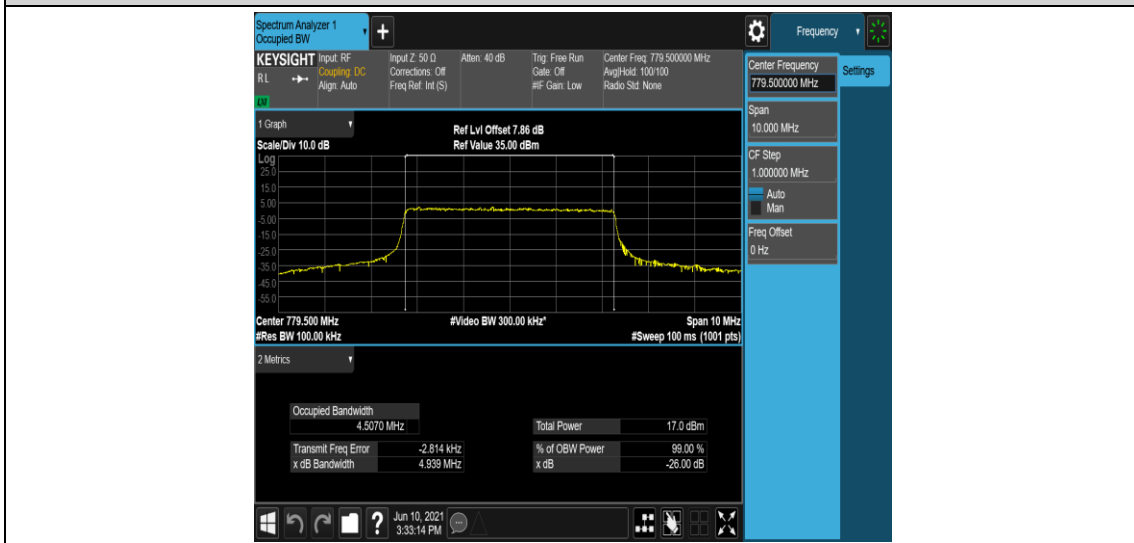

### Test Graphs

Band13-5MHz-QPSK-23255-25RB#0

Band13-5MHz-16QAM-23205-25RB#0

Band13-5MHz-16QAM-23230-25RB#0

Band13-5MHz-16QAM-23255-25RB#0

Band13-10MHz-QPSK-23230-50RB#0

Band13-10MHz-16QAM-23230-50RB#0

## Appendix D: Band Edge