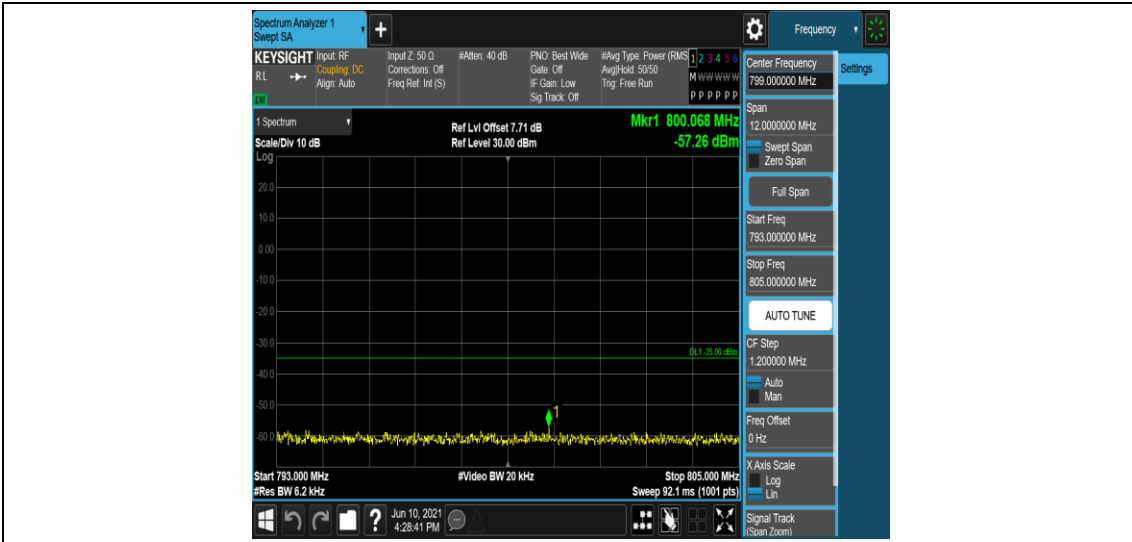

Band13-5MHz-QPSK-23230-1RB#0-Range3:30~1000MHz

Band13-5MHz-QPSK-23230-1RB#0-Range5:763~775MHz

Band13-5MHz-QPSK-23230-1RB#0-Range6:793~805MHz

Band13-5MHz-QPSK-23230-1RB#0-Range4:1000~10000MHz

Band13-5MHz-QPSK-23230-1RB#0-Range7:1559~1610MHz