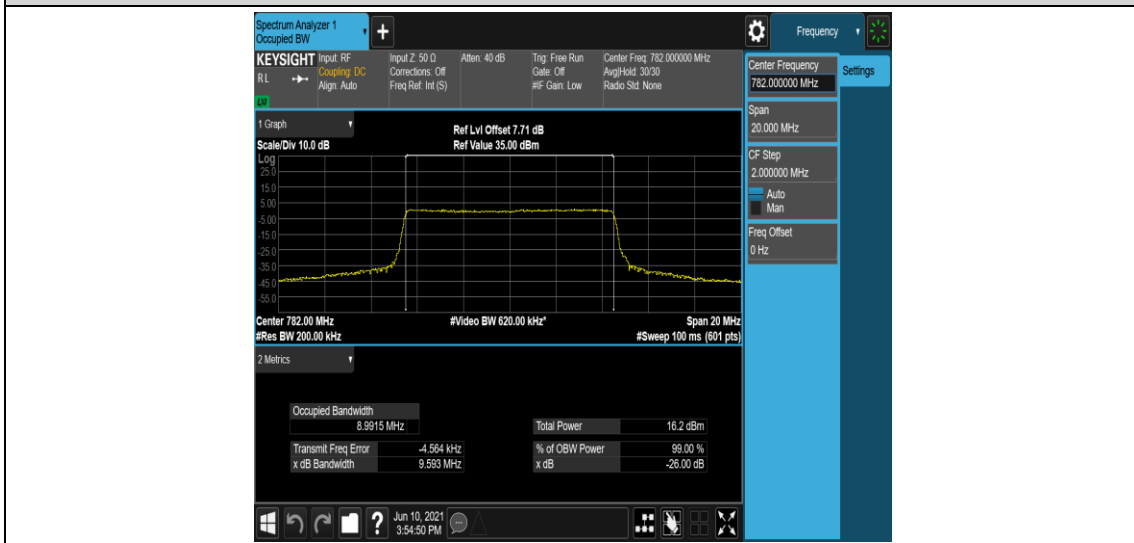

### Test Graphs

Band13-5MHz-QPSK-23255-25RB#0

Band13-5MHz-16QAM-23205-25RB#0

Band13-5MHz-16QAM-23230-25RB#0

Band13-5MHz-16QAM-23255-25RB#0

Band13-10MHz-QPSK-23230-50RB#0

Band13-10MHz-16QAM-23230-50RB#0

## Appendix D: Band Edge