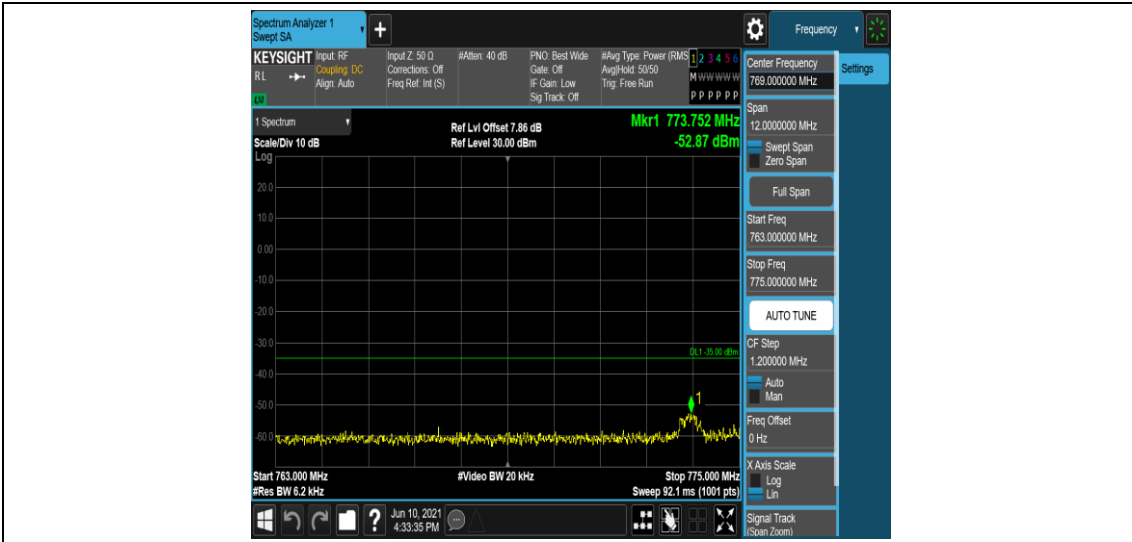

Band13-5MHz-QPSK-23255-1RB#0-Range1:0.009~0.15MHz

Band13-5MHz-QPSK-23255-1RB#0-Range2:0.15~30MHz

Band13-5MHz-QPSK-23255-1RB#0-Range3:30~1000MHz

Band13-5MHz-QPSK-23255-1RB#0-Range5:763~775MHz

Band13-5MHz-QPSK-23255-1RB#0-Range6:793~805MHz

Band13-5MHz-QPSK-23255-1RB#0-Range4:1000~10000MHz

Band13-5MHz-QPSK-23255-1RB#0-Range7:1559~1610MHz