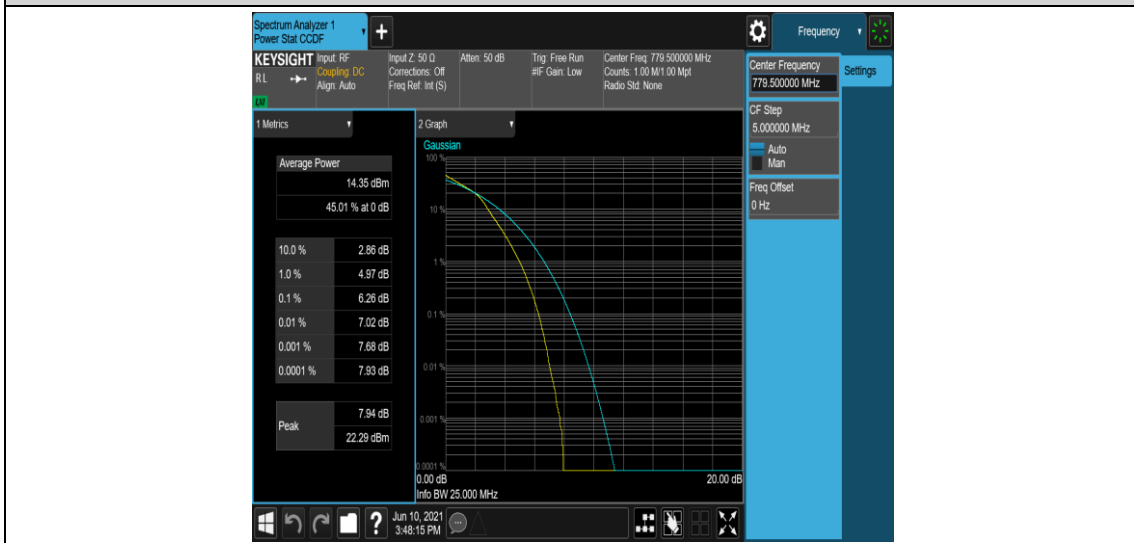

### Test Graphs

Band13-5MHz-QPSK-23230-25RB#0

Band13-5MHz-QPSK-23255-1RB#0

Band13-5MHz-QPSK-23255-25RB#0

Band13-5MHz-16QAM-23205-1RB#0

Band13-5MHz-16QAM-23205-25RB#0

Band13-5MHz-16QAM-23230-1RB#0

Band13-5MHz-16QAM-23230-25RB#0