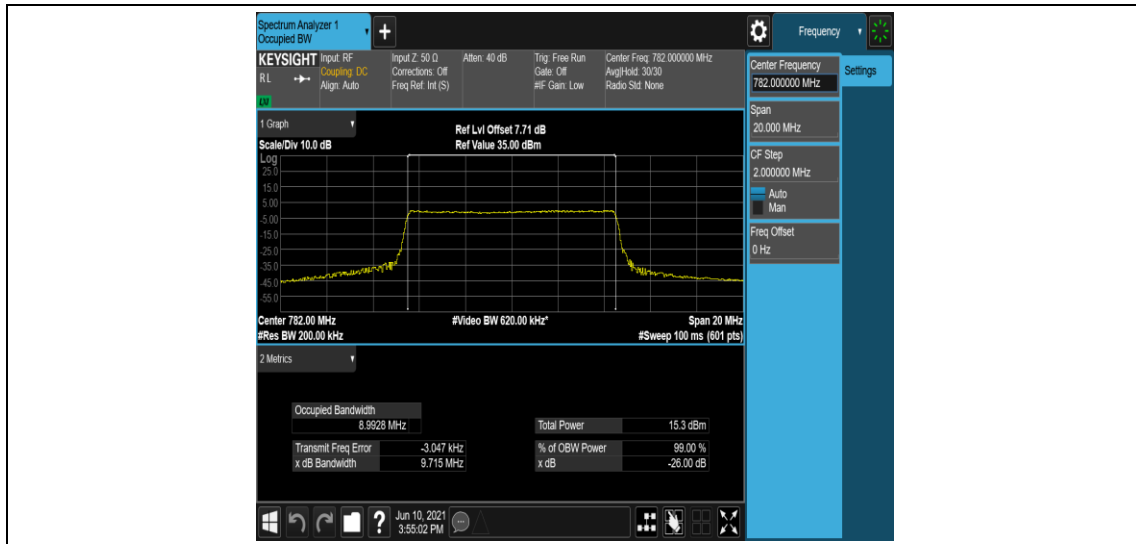

### Test Graphs

Band13-5MHz-QPSK-23255-25RB#0

Band13-5MHz-16QAM-23205-25RB#0

Band13-5MHz-16QAM-23230-25RB#0

Band13-5MHz-16QAM-23255-25RB#0

Band13-10MHz-QPSK-23230-50RB#0

Band13-10MHz-16QAM-23230-50RB#0

## Appendix D: Band Edge