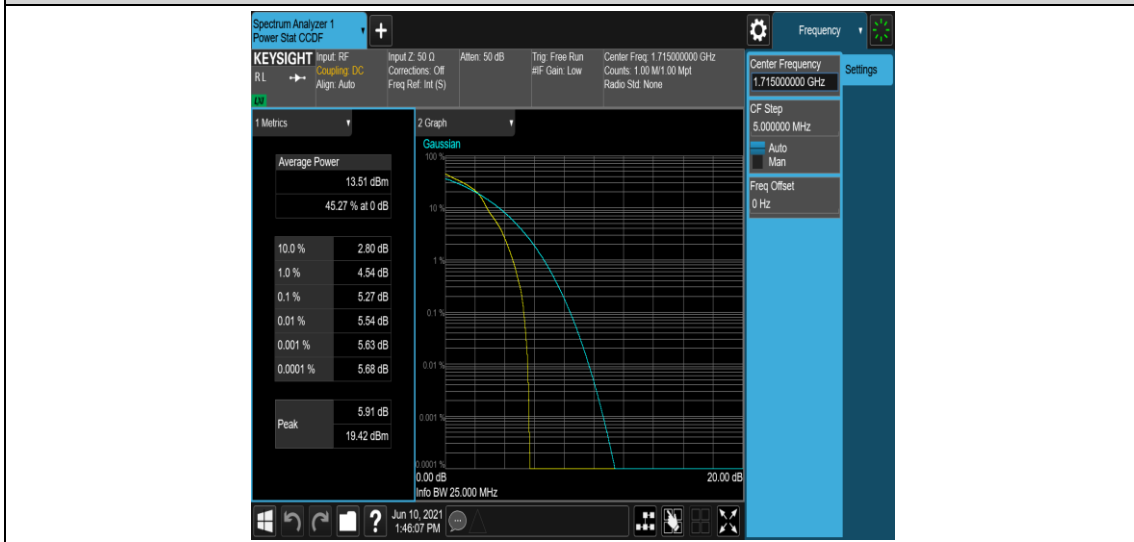

Band4-10MHz-16QAM-20000-1RB#0

Band4-10MHz-16QAM-20000-50RB#0