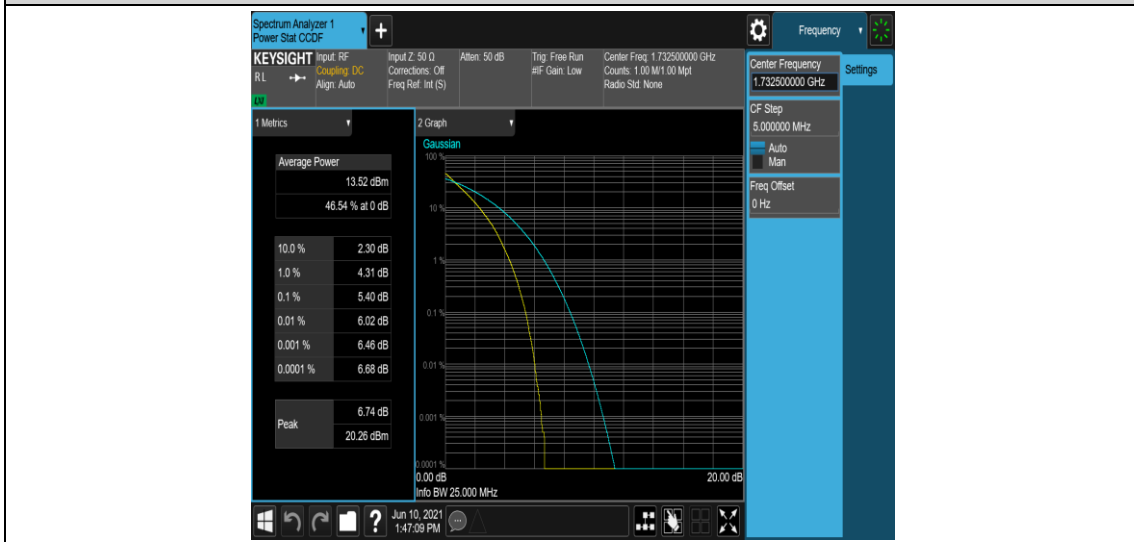

Band4-5MHz-16QAM-20375-1RB#0

Band4-5MHz-16QAM-20375-25RB#0

Band4-10MHz-QPSK-20000-1RB#0

Band4-10MHz-QPSK-20000-50RB#0

Band4-10MHz-QPSK-20175-1RB#0

Band4-10MHz-QPSK-20175-50RB#0

Band4-10MHz-QPSK-20350-1RB#0

Band4-10MHz-QPSK-20350-50RB#0