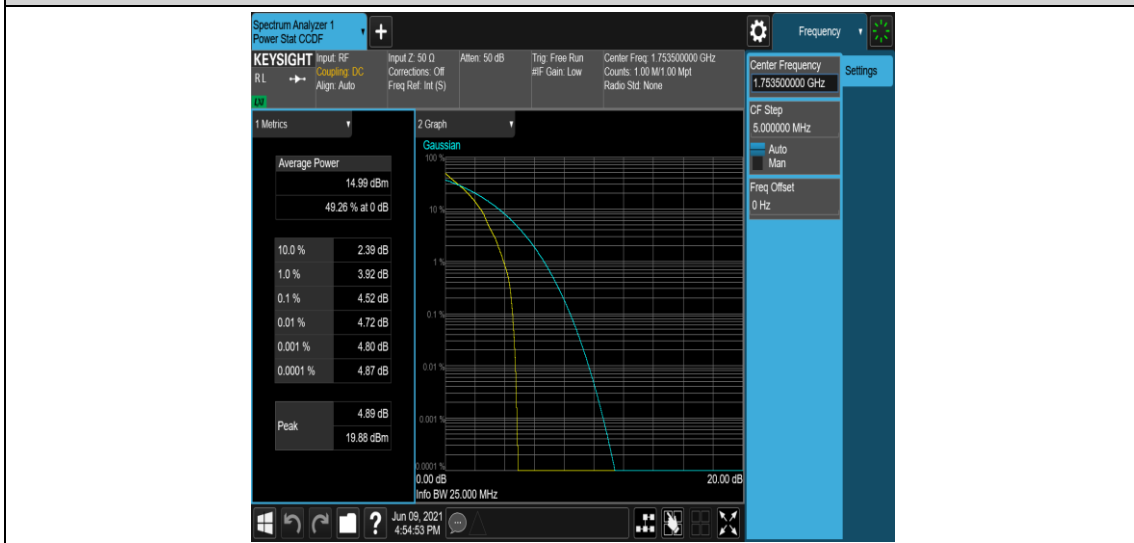

Band4-1.4MHz-16QAM-20393-1RB#0

Band4-1.4MHz-16QAM-20393-6RB#0

Band4-3MHz-QPSK-19965-1RB#0

Band4-3MHz-QPSK-19965-15RB#0

Band4-3MHz-QPSK-20175-1RB#0

Band4-3MHz-QPSK-20175-15RB#0

Band4-3MHz-QPSK-20385-1RB#0

Band4-3MHz-QPSK-20385-15RB#0