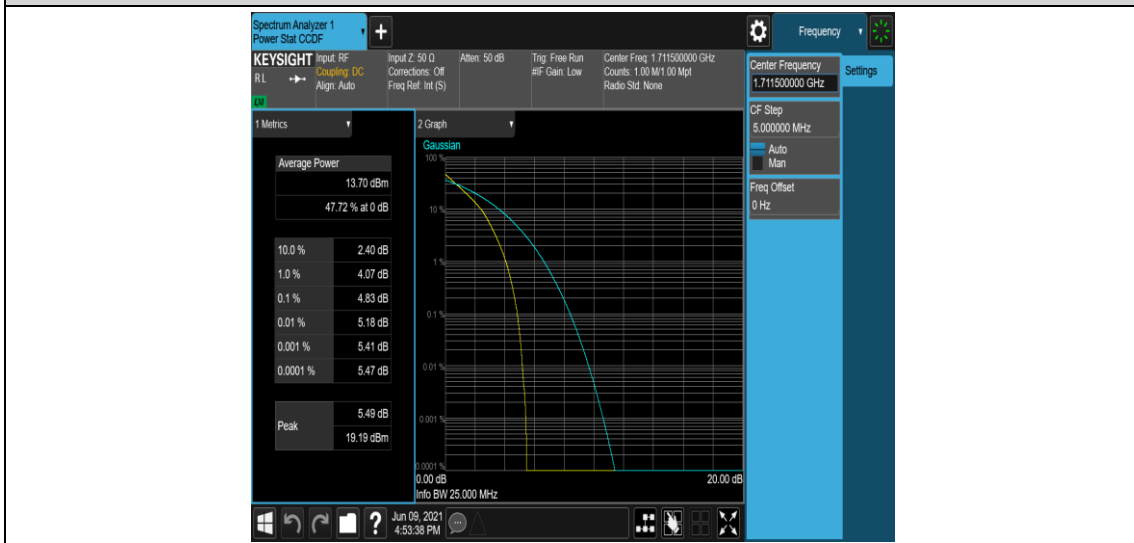

Band4-1.4MHz-16QAM-20393-1RB#0

Band4-1.4MHz-16QAM-20393-6RB#0

Band4-3MHz-QPSK-19965-1RB#0

Band4-3MHz-QPSK-19965-15RB#0

Band4-3MHz-QPSK-20175-1RB#0

Band4-3MHz-QPSK-20175-15RB#0

Band4-3MHz-QPSK-20385-1RB#0

Band4-3MHz-QPSK-20385-15RB#0