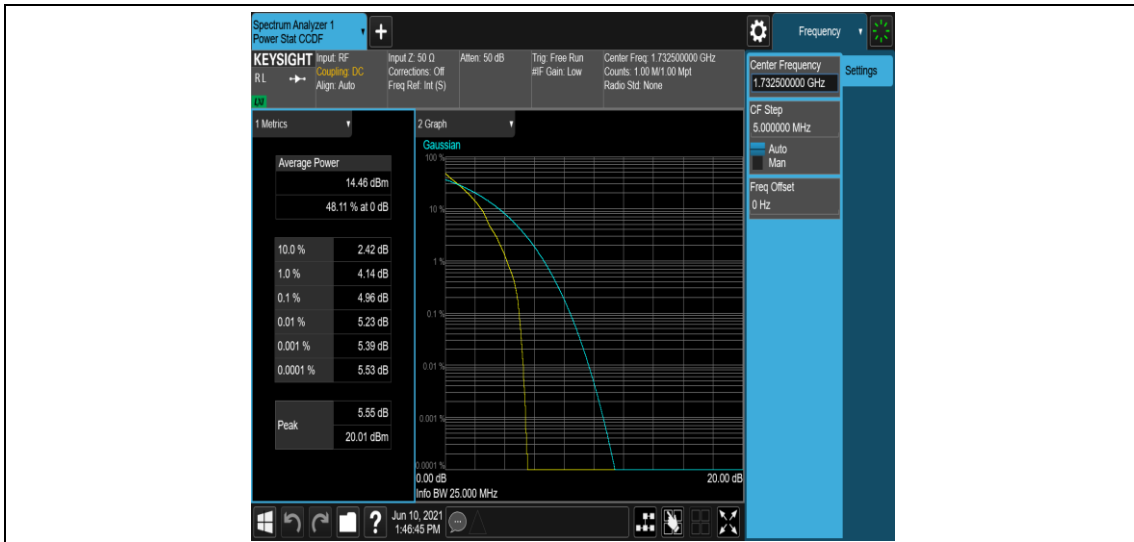

Band4-5MHz-16QAM-20375-1RB#0

Band4-5MHz-16QAM-20375-25RB#0

Band4-10MHz-QPSK-20000-1RB#0

Band4-10MHz-QPSK-20000-50RB#0

Band4-10MHz-QPSK-20175-1RB#0

Band4-10MHz-QPSK-20175-50RB#0

Band4-10MHz-QPSK-20350-1RB#0

Band4-10MHz-QPSK-20350-50RB#0