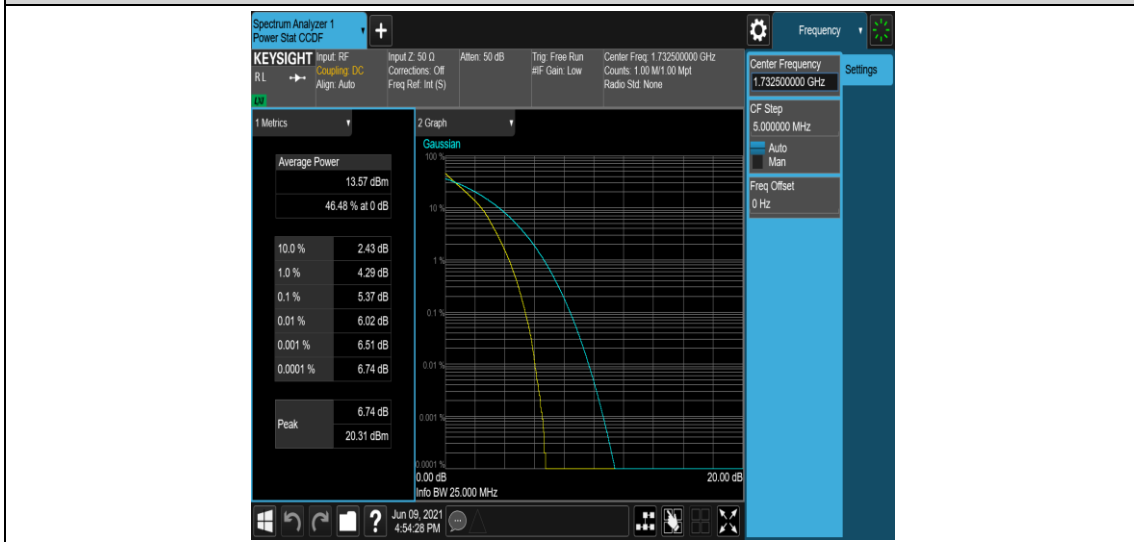

Band4-1.4MHz-16QAM-20393-1RB#0

Band4-1.4MHz-16QAM-20393-6RB#0

Band4-3MHz-QPSK-19965-1RB#0

Band4-3MHz-QPSK-19965-15RB#0

Band4-3MHz-QPSK-20175-1RB#0

Band4-3MHz-QPSK-20175-15RB#0

Band4-3MHz-QPSK-20385-1RB#0

Band4-3MHz-QPSK-20385-15RB#0