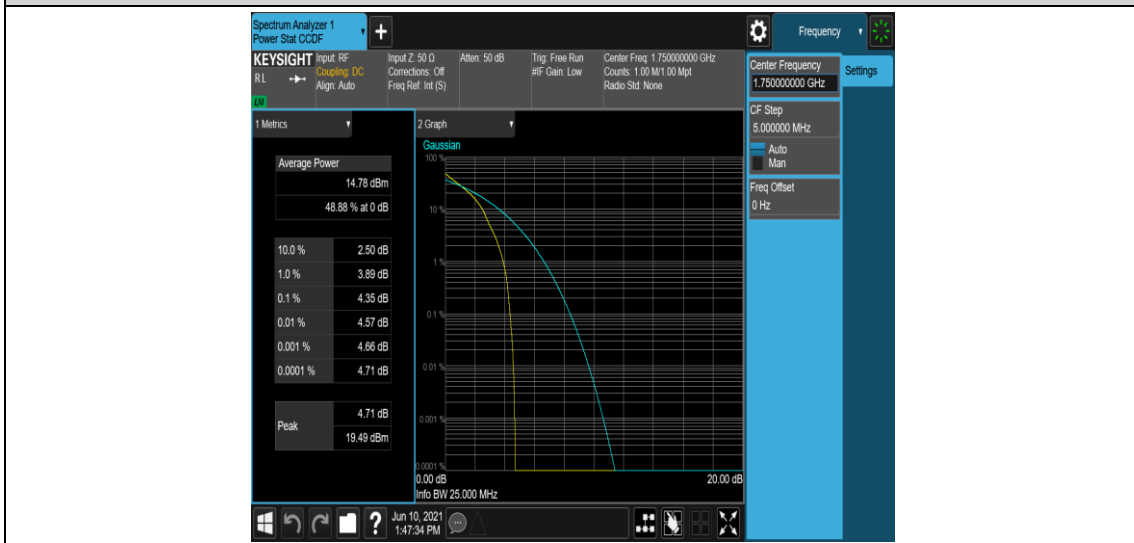

Band4-5MHz-16QAM-20375-1RB#0

Band4-5MHz-16QAM-20375-25RB#0

Band4-10MHz-QPSK-20000-1RB#0

Band4-10MHz-QPSK-20000-50RB#0

Band4-10MHz-QPSK-20175-1RB#0

Band4-10MHz-QPSK-20175-50RB#0

Band4-10MHz-QPSK-20350-1RB#0

Band4-10MHz-QPSK-20350-50RB#0