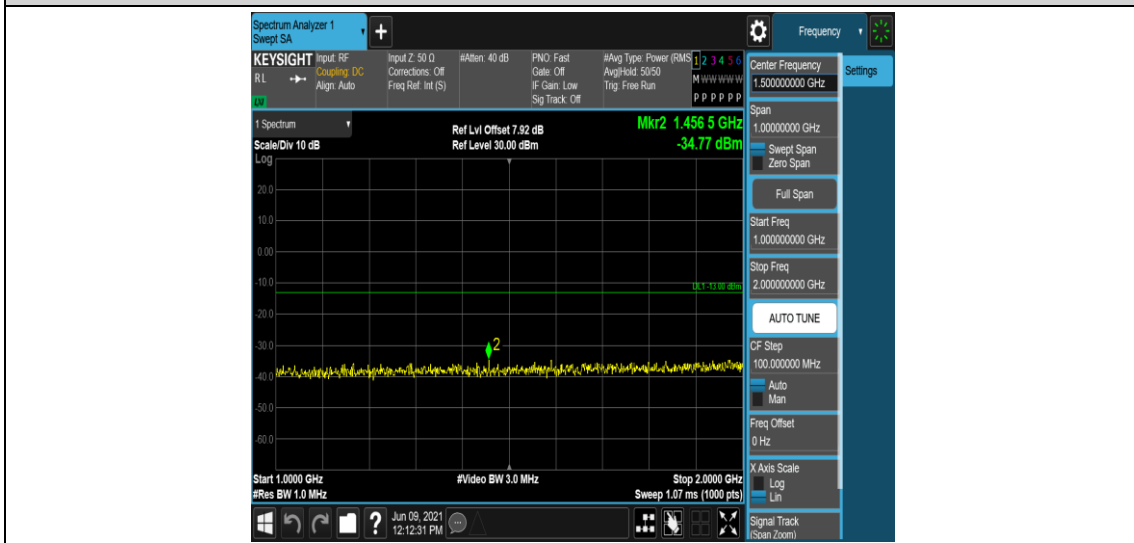

Test Graphs

Band2-1.4MHz-QPSK-18607-1RB#0-Range3:30~1000MHz

Band2-1.4MHz-QPSK-18607-1RB#0-Range4:1000~2000MHz

Band2-1.4MHz-QPSK-18607-1RB#0-Range5:2000~20000MHz

Band2-1.4MHz-QPSK-18900-1RB#0-Range1:0.009~0.15MHz

Band2-1.4MHz-QPSK-18900-1RB#0-Range2:0.15~30MHz

Band2-1.4MHz-QPSK-18900-1RB#0-Range3:30~1000MHz

Band2-1.4MHz-QPSK-18900-1RB#0-Range4:1000~2000MHz

Band2-1.4MHz-QPSK-18900-1RB#0-Range5:2000~20000MHz

Band2-1.4MHz-QPSK-19193-1RB#0-Range1:0.009~0.15MHz