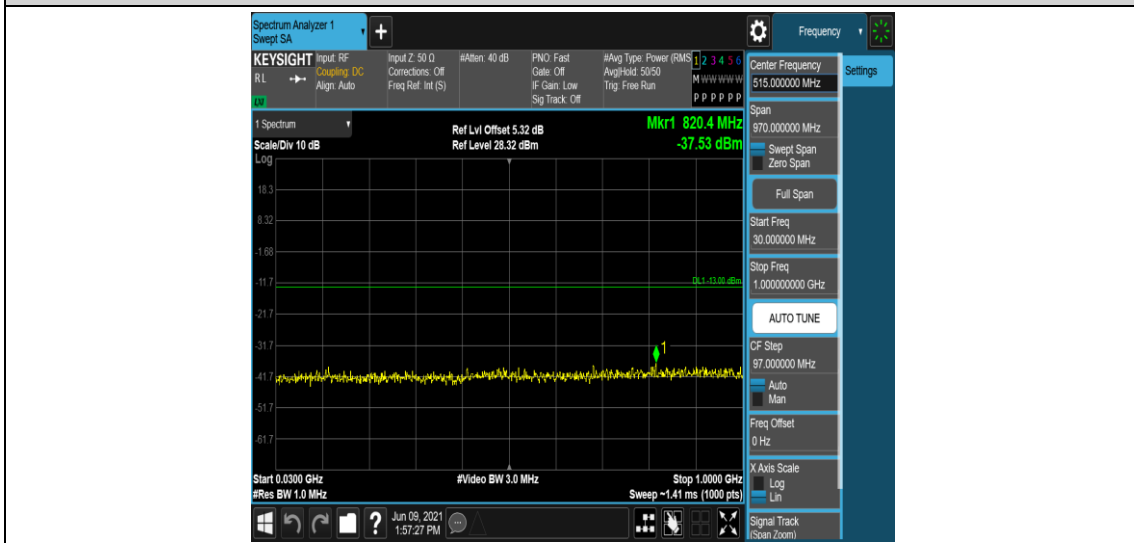

Band2-3MHz-QPSK-18900-1RB#0-Range2:0.15~30MHz

Band2-3MHz-QPSK-18900-1RB#0-Range3:30~1000MHz

Band2-3MHz-QPSK-18900-1RB#0-Range4:1 000~2000MHz

Band2-3MHz-QPSK-18900-1RB#0-Range5:2000~2000MHz

Band2-3MHz-QPSK-19185-1RB#0-Range1:0.009~0.15MHz

Band2-3MHz-QPSK-19185-1RB#0-Range2:0.15~30MHz

Band2-3MHz-QPSK-19185-1RB#0-Range3:30~1000MHz

Band2-3MHz-QPSK-19185-1RB#0-Range4:1000~2000MHz

Band2-3MHz-QPSK-19185-1RB#0-Range5:2000~20000MHz

Band2-3MHz-16QAM-18615-1RB#0-Range1:0.009~0.15MHz