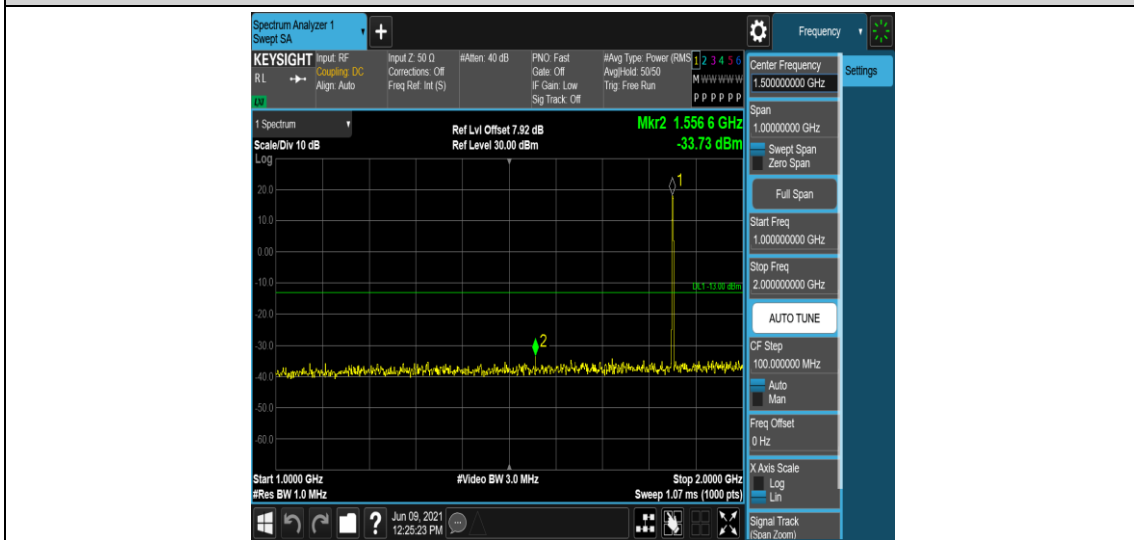

Band2-1.4MHz-16QAM-18607-1RB#0-Range4:1000~2000MHz