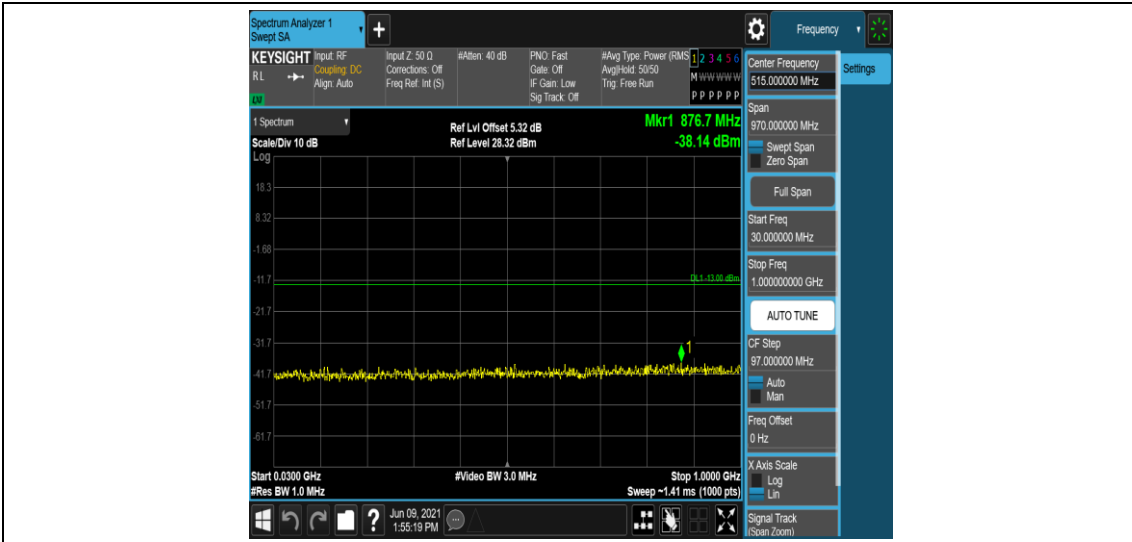

Band2-3MHz-QPSK-18900-1RB#0-Range3:30~1000MHz