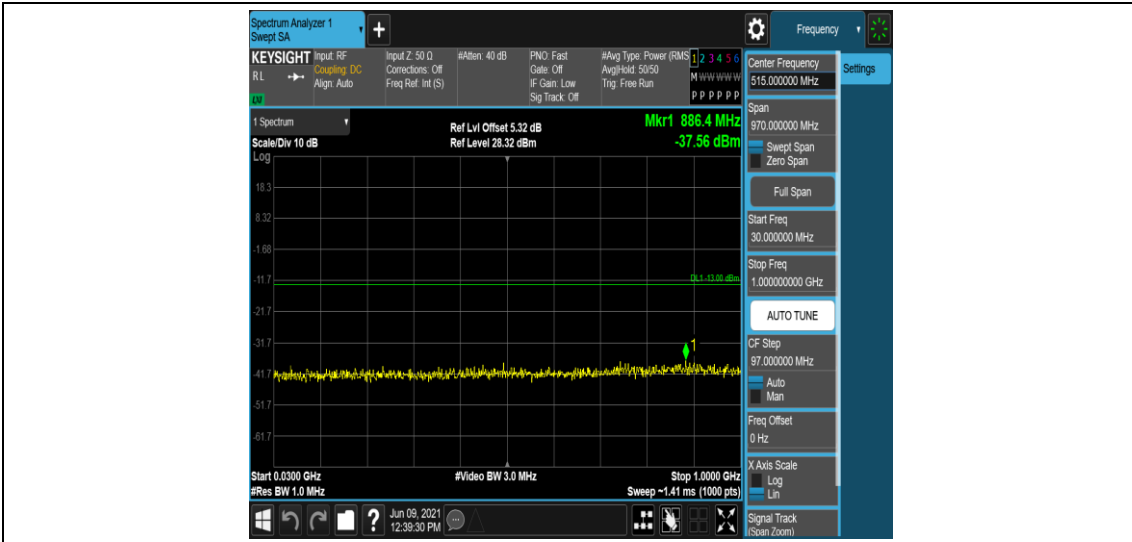

Band2-1.4MHz-QPSK-18900-1RB#0-Range3:30~1000MHz