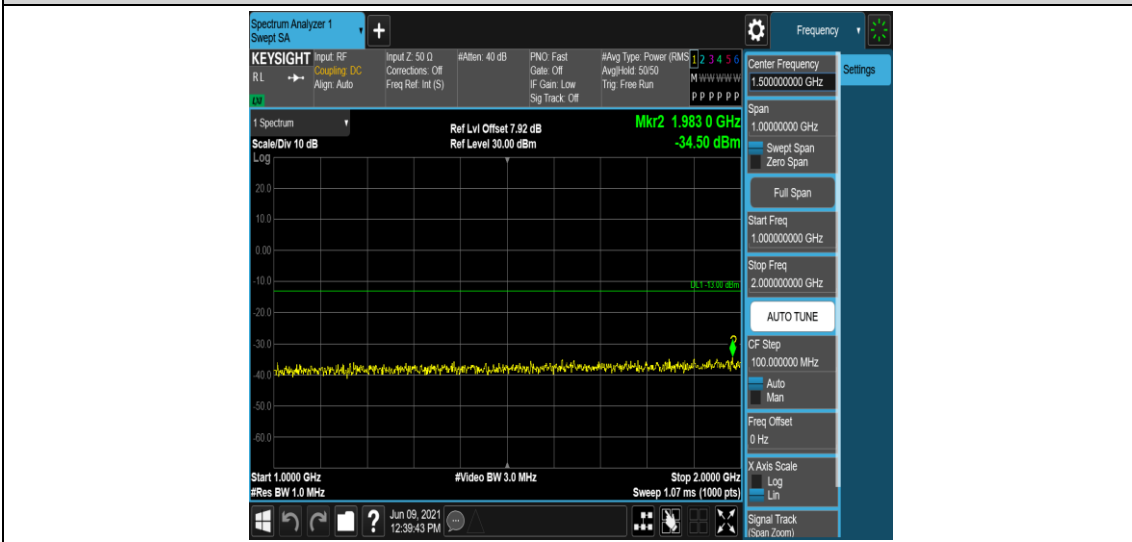

Band2-1.4MHz-QPSK-18900-1RB#0-Range4:1000~2000MHz