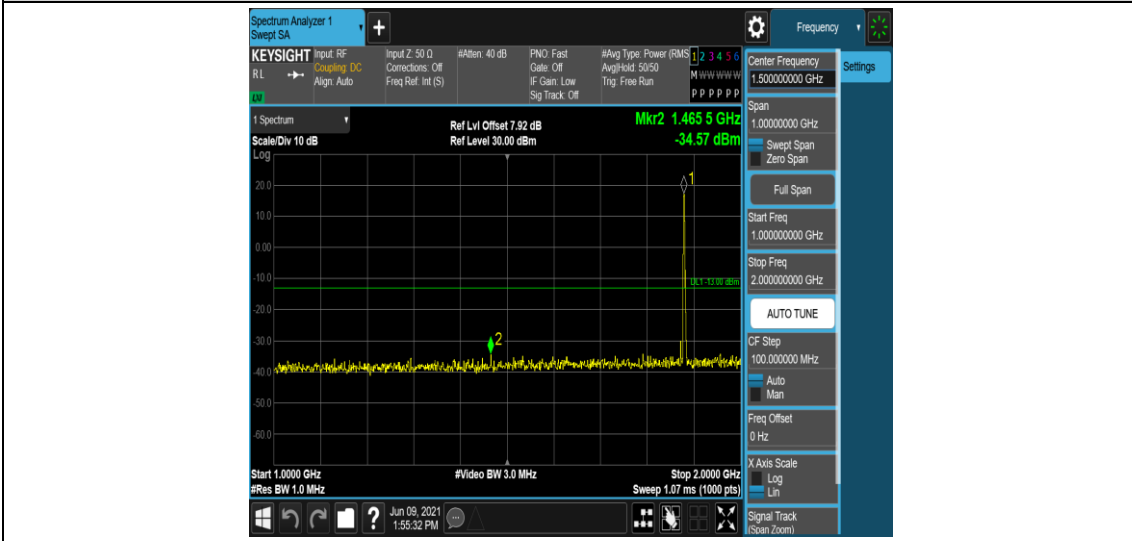

Band2-3MHz-QPSK-18615-1RB#0-Range2:0.15~30MHz

Band2-3MHz-QPSK-18615-1RB#0-Range3:30~1000MHz

Band2-3MHz-QPSK-18615-1RB#0-Range4:1000~2000MHz

Band2-3MHz-QPSK-18615-1RB#0-Range5:2000~20000MHz

Band2-3MHz-QPSK-18900-1RB#0-Range1:0.009~0.15MHz

Band2-3MHz-QPSK-18900-1RB#0-Range2:0.15~30MHz

Band2-3MHz-QPSK-18900-1RB#0-Range3:30~1000MHz

Band2-3MHz-QPSK-18900-1RB#0-Range4:1 000~2000MHz

Band2-3MHz-QPSK-18900-1RB#0-Range5:2000~2000MHz

Band2-3MHz-QPSK-19185-1RB#0-Range1:0.009~0.15MHz