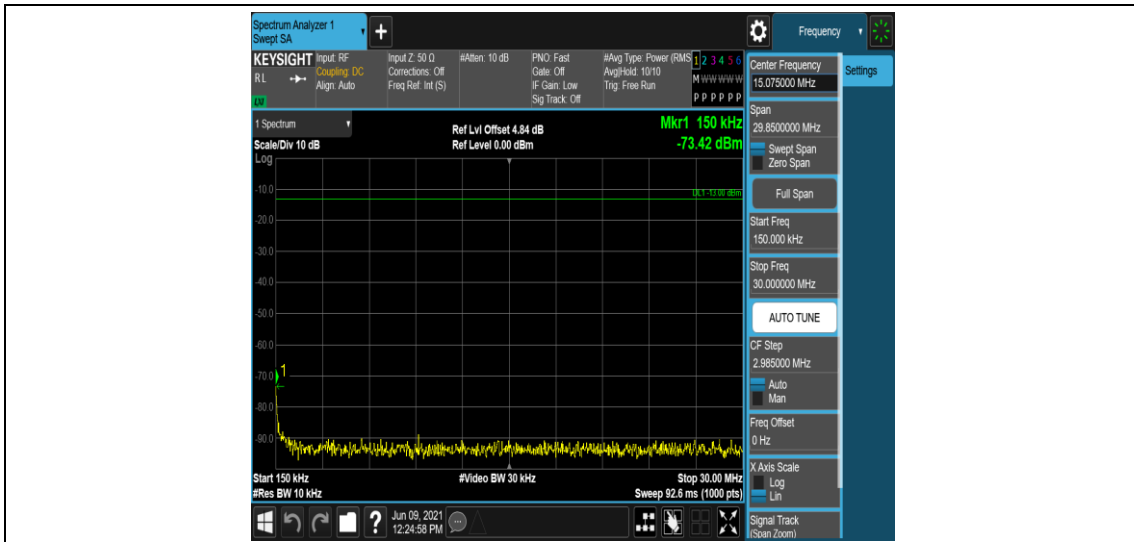

Band2-1.4MHz-QPSK-19193-1RB#0-Range2:0.15~30MHz

Band2-1.4MHz-QPSK-19193-1RB#0-Range3:30~1000MHz

Band2-1.4MHz-QPSK-19193-1RB#0-Range4:1000~2000MHz

Band2-1.4MHz-QPSK-19193-1RB#0-Range5:2000~20000MHz

Band2-1.4MHz-16QAM-18607-1RB#0-Range1:0.009~0.15MHz

Band2-1.4MHz-16QAM-18607-1RB#0-Range2:0.15~30MHz

Band2-1.4MHz-16QAM-18607-1RB#0-Range3:30~1000MHz

Band2-1.4MHz-16QAM-18607-1RB#0-Range4:1000~2000MHz

Band2-1.4MHz-16QAM-18607-1RB#0-Range5:2000~20000MHz

Band2-1.4MHz-16QAM-18900-1RB#0-Range1:0.009~0.15MHz