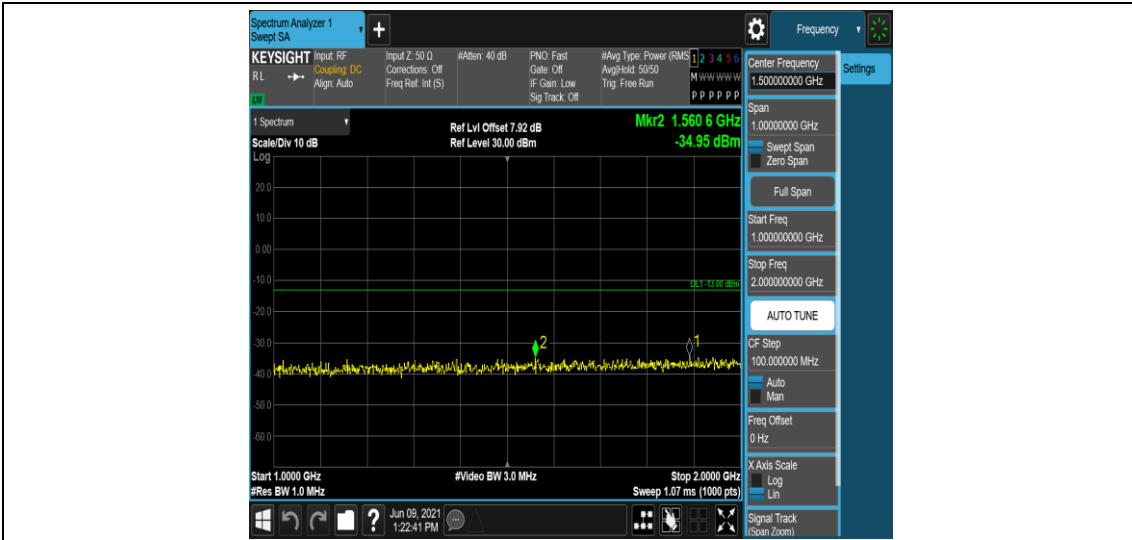

Band2-1.4MHz-16QAM-19193-1RB#0-Range4:1000~2000MHz