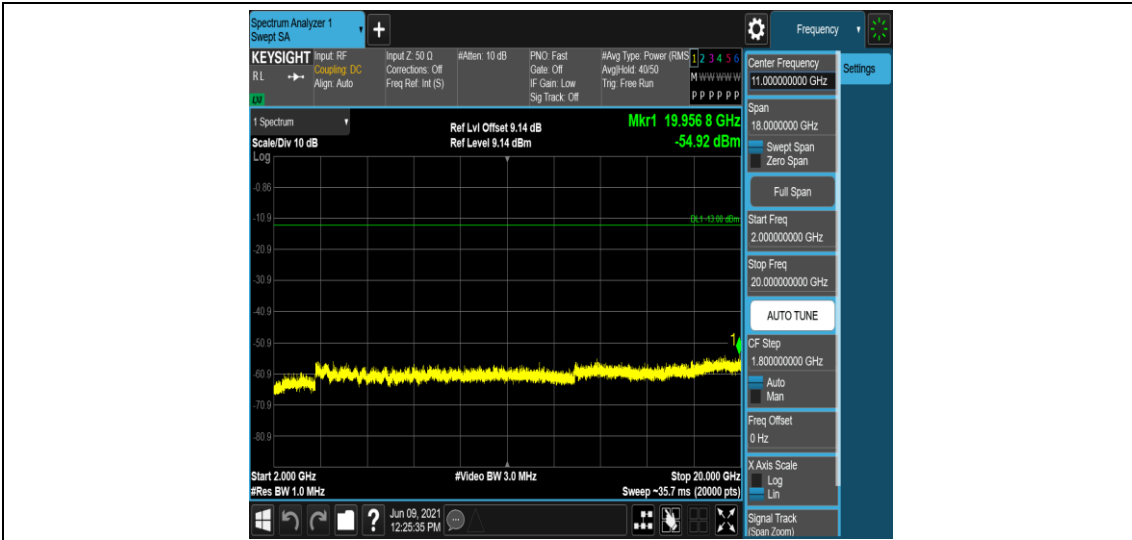

Band2-1.4MHz-16QAM-18607-1RB#0-Range2:0.15~30MHz

Band2-1.4MHz-16QAM-18607-1RB#0-Range3:30~1000MHz

Band2-1.4MHz-16QAM-18607-1RB#0-Range4:1000~2000MHz

Band2-1.4MHz-16QAM-18607-1RB#0-Range5:2000~20000MHz

Band2-1.4MHz-16QAM-18900-1RB#0-Range1:0.009~0.15MHz

Band2-1.4MHz-16QAM-18900-1RB#0-Range2:0.15~30MHz

Band2-1.4MHz-16QAM-18900-1RB#0-Range3:30~1000MHz

Band2-1.4MHz-16QAM-18900-1RB#0-Range4:1000~2000MHz

Band2-1.4MHz-16QAM-18900-1RB#0-Range5:2000~20000MHz

Band2-1.4MHz-16QAM-19193-1RB#0-Range1:0.009~0.15MHz