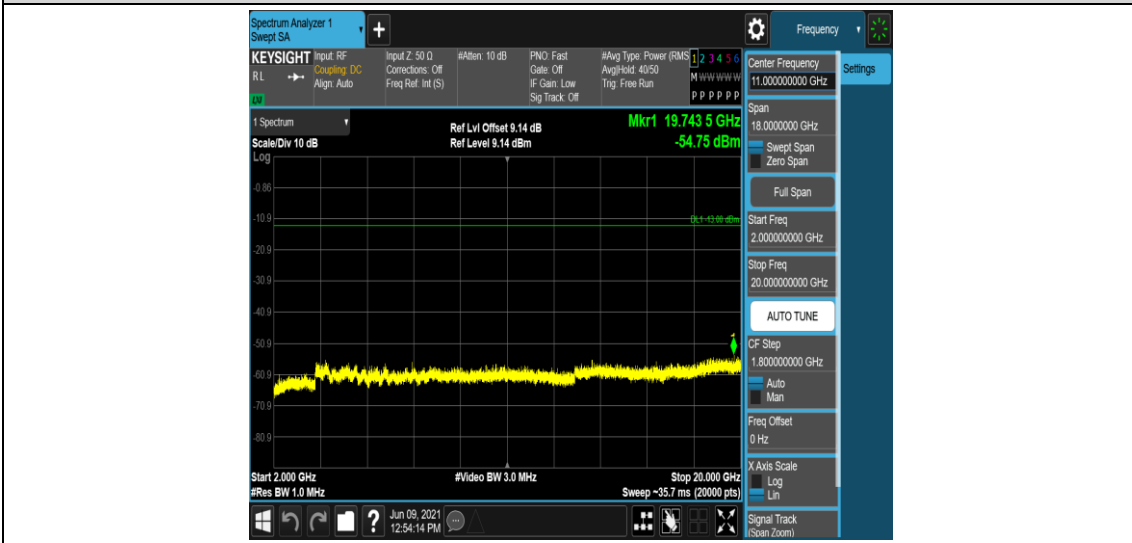

Band2-1.4MHz-16QAM-18900-1RB#0-Range2:0.15~30MHz

Band2-1.4MHz-16QAM-18900-1RB#0-Range3:30~1000MHz

Band2-1.4MHz-16QAM-18900-1RB#0-Range4:1000~2000MHz

Band2-1.4MHz-16QAM-18900-1RB#0-Range5:2000~20000MHz

Band2-1.4MHz-16QAM-19193-1RB#0-Range1:0.009~0.15MHz