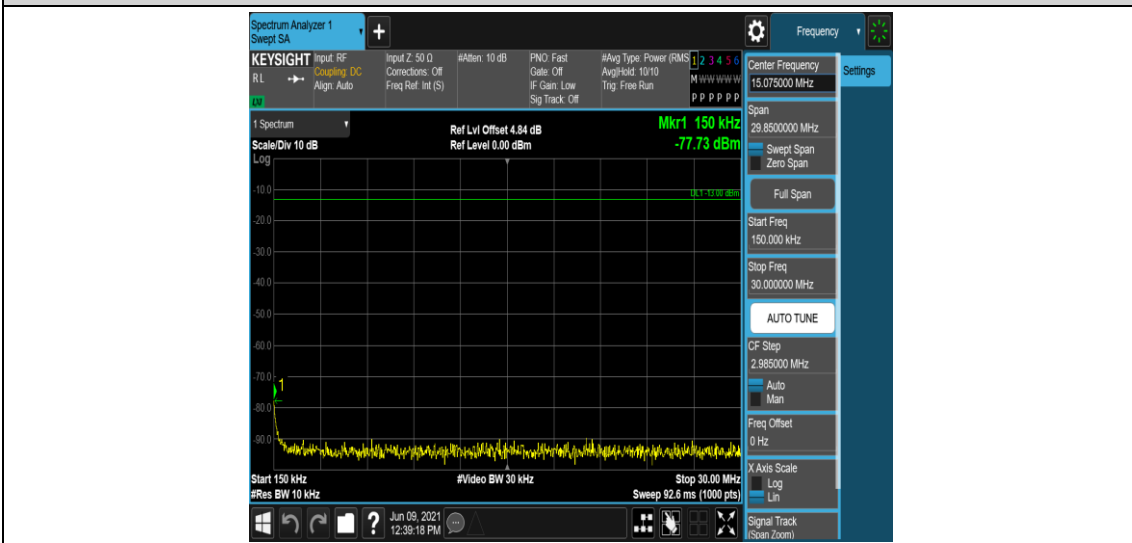

Test Graphs

Band2-1.4MHz-QPSK-18607-1RB#0-Range3:30~1000MHz

Band2-1.4MHz-QPSK-18607-1RB#0-Range4:1000~2000MHz

Band2-1.4MHz-QPSK-18607-1RB#0-Range5:2000~20000MHz

Band2-1.4MHz-QPSK-18900-1RB#0-Range1:0.009~0.15MHz

Band2-1.4MHz-QPSK-18900-1RB#0-Range2:0.15~30MHz

Band2-1.4MHz-QPSK-18900-1RB#0-Range3:30~1000MHz

Band2-1.4MHz-QPSK-18900-1RB#0-Range4:1000~2000MHz

Band2-1.4MHz-QPSK-18900-1RB#0-Range5:2000~20000MHz

Band2-1.4MHz-QPSK-19193-1RB#0-Range1:0.009~0.15MHz