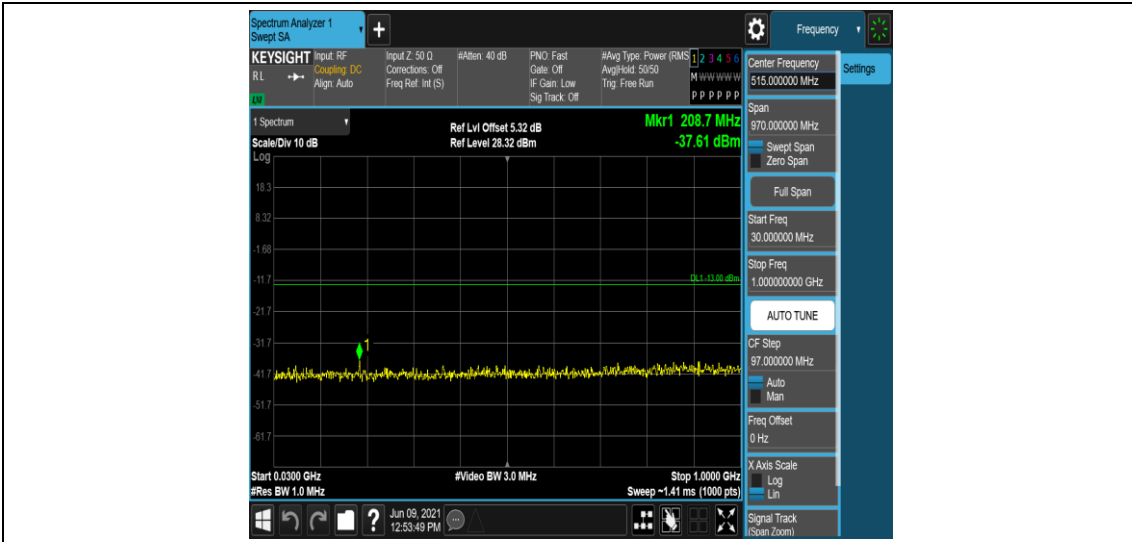

Band2-1.4MHz-16QAM-18900-1RB#0-Range3:30~1000MHz