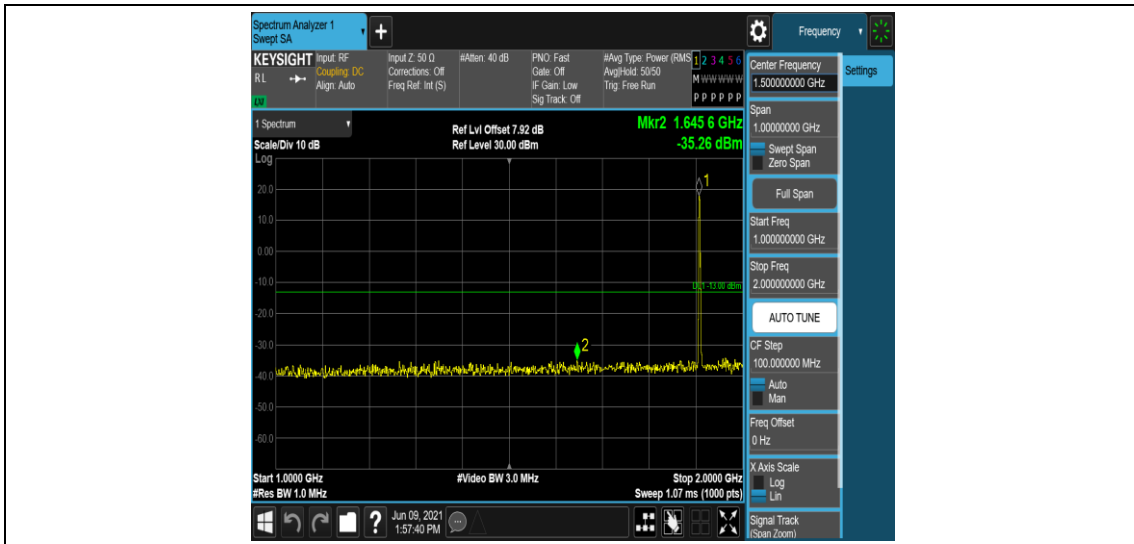

Band2-3MHz-QPSK-19185-1RB#0-Range4:1000~2000MHz