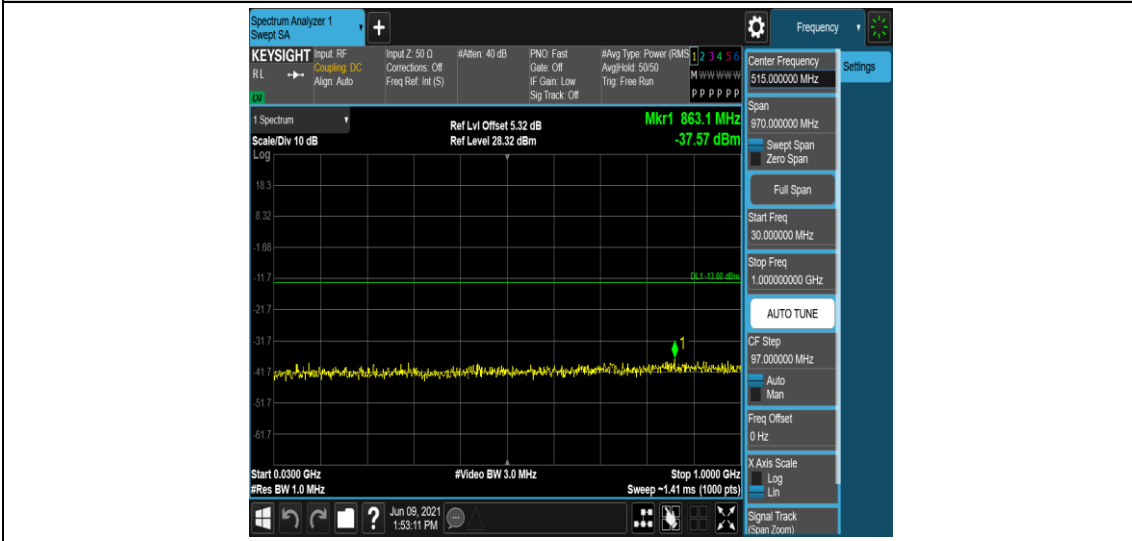

Band2-3MHz-QPSK-18615-1RB#0-Range3:30~1000MHz