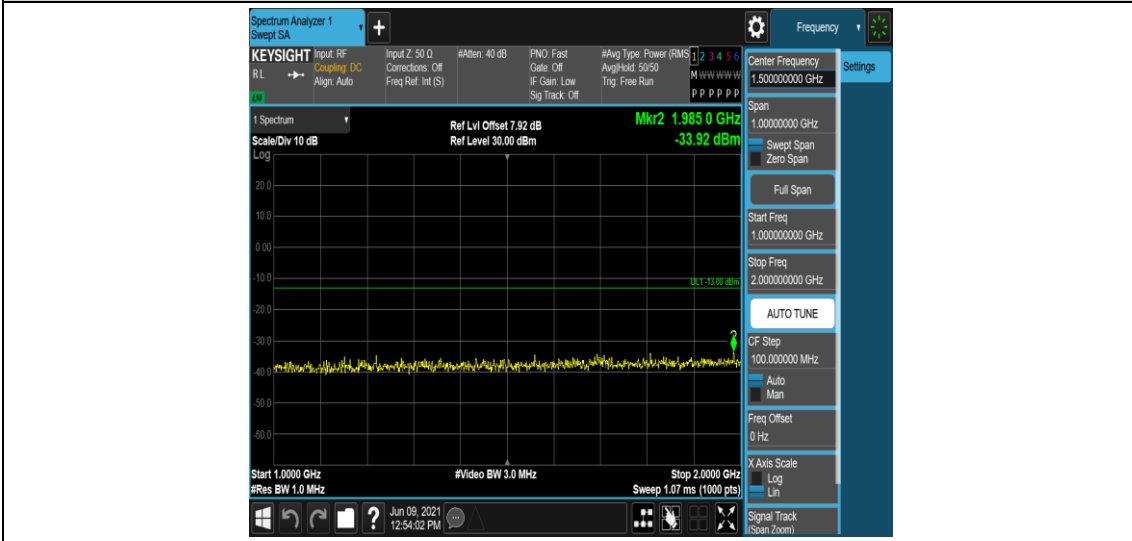

Band2-1.4MHz-16QAM-18607-1RB#0-Range2:0.15~30MHz

Band2-1.4MHz-16QAM-18607-1RB#0-Range3:30~1000MHz

Band2-1.4MHz-16QAM-18607-1RB#0-Range4:1000~2000MHz

Band2-1.4MHz-16QAM-18607-1RB#0-Range5:2000~20000MHz

Band2-1.4MHz-16QAM-18900-1RB#0-Range1:0.009~0.15MHz

Band2-1.4MHz-16QAM-18900-1RB#0-Range2:0.15~30MHz

Band2-1.4MHz-16QAM-18900-1RB#0-Range3:30~1000MHz

Band2-1.4MHz-16QAM-18900-1RB#0-Range4:1000~2000MHz

Band2-1.4MHz-16QAM-18900-1RB#0-Range5:2000~20000MHz

Band2-1.4MHz-16QAM-19193-1RB#0-Range1:0.009~0.15MHz