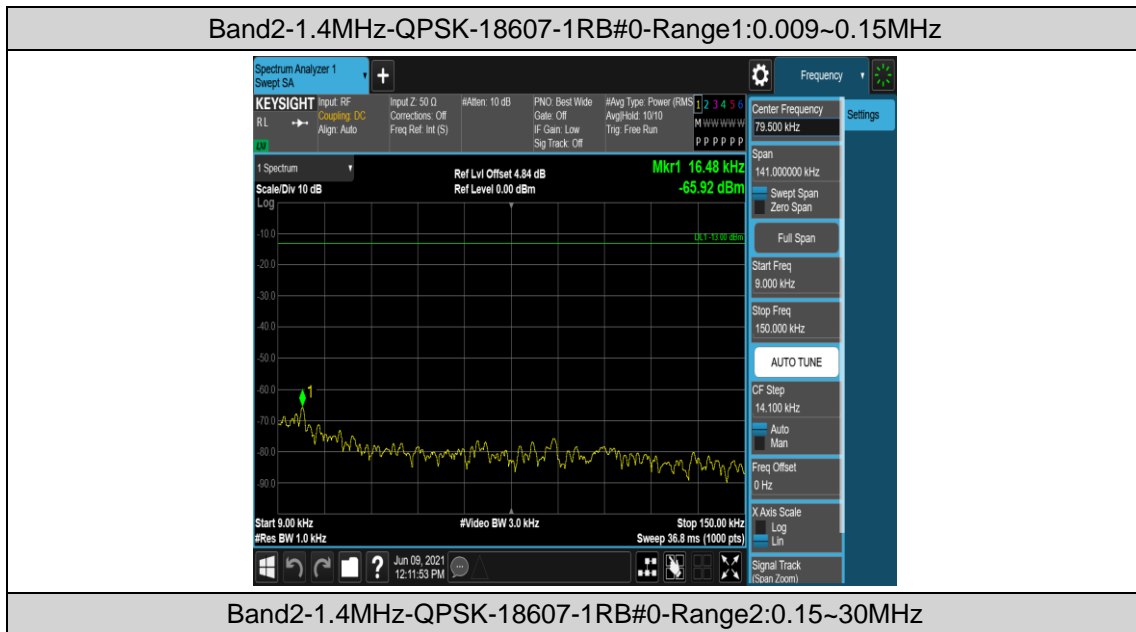

Band2	20MHz	QPSK	19100	1RB#0	Range2:0.15~30MHz	PASS
Band2	20MHz	QPSK	19100	1RB#0	Range3:30~1000MHz	PASS
Band2	20MHz	QPSK	19100	1RB#0	Range4:1000~2000MHz	PASS
Band2	20MHz	QPSK	19100	1RB#0	Range5:2000~20000MHz	PASS
Band2	20MHz	16QAM	18700	1RB#0	Range1:0.009~0.15MHz	PASS
Band2	20MHz	16QAM	18700	1RB#0	Range2:0.15~30MHz	PASS
Band2	20MHz	16QAM	18700	1RB#0	Range3:30~1000MHz	PASS
Band2	20MHz	16QAM	18700	1RB#0	Range4:1000~2000MHz	PASS
Band2	20MHz	16QAM	18700	1RB#0	Range5:2000~20000MHz	PASS
Band2	20MHz	16QAM	18900	1RB#0	Range1:0.009~0.15MHz	PASS
Band2	20MHz	16QAM	18900	1RB#0	Range2:0.15~30MHz	PASS
Band2	20MHz	16QAM	18900	1RB#0	Range3:30~1000MHz	PASS
Band2	20MHz	16QAM	18900	1RB#0	Range4:1000~2000MHz	PASS
Band2	20MHz	16QAM	18900	1RB#0	Range5:2000~20000MHz	PASS
Band2	20MHz	16QAM	19100	1RB#0	Range1:0.009~0.15MHz	PASS
Band2	20MHz	16QAM	19100	1RB#0	Range2:0.15~30MHz	PASS
Band2	20MHz	16QAM	19100	1RB#0	Range3:30~1000MHz	PASS
Band2	20MHz	16QAM	19100	1RB#0	Range4:1000~2000MHz	PASS
Band2	20MHz	16QAM	19100	1RB#0	Range5:2000~20000MHz	PASS

Test Graphs