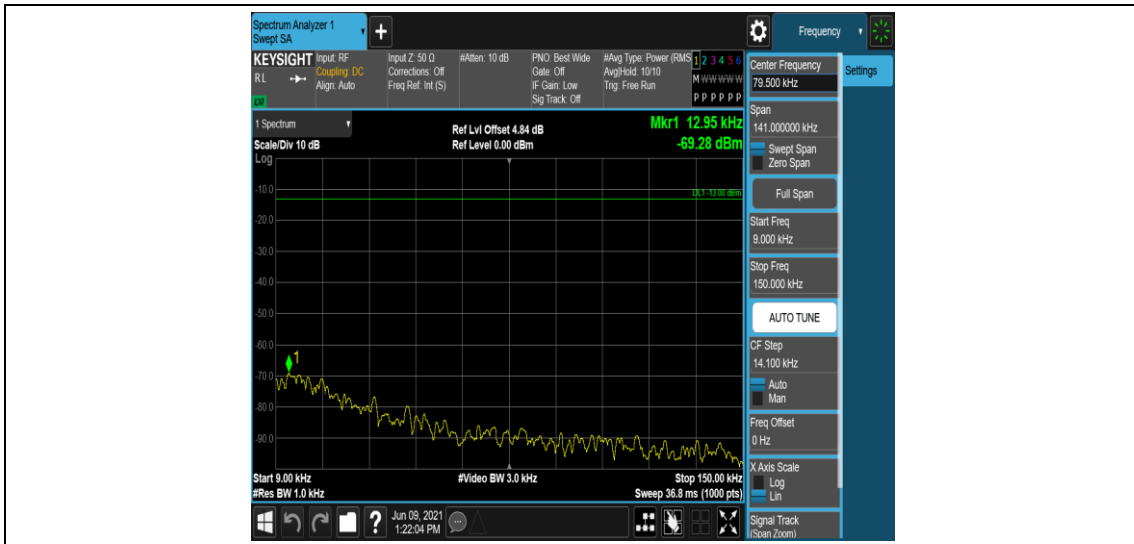

Band2-1.4MHz-16QAM-18607-1RB#0-Range2:0.15~30MHz

Band2-1.4MHz-16QAM-18607-1RB#0-Range3:30~1000MHz

Band2-1.4MHz-16QAM-18607-1RB#0-Range4:1000~2000MHz

Band2-1.4MHz-16QAM-18607-1RB#0-Range5:2000~20000MHz

Band2-1.4MHz-16QAM-18900-1RB#0-Range1:0.009~0.15MHz

Band2-1.4MHz-16QAM-18900-1RB#0-Range2:0.15~30MHz

Band2-1.4MHz-16QAM-18900-1RB#0-Range3:30~1000MHz

Band2-1.4MHz-16QAM-18900-1RB#0-Range4:1000~2000MHz

Band2-1.4MHz-16QAM-18900-1RB#0-Range5:2000~20000MHz

Band2-1.4MHz-16QAM-19193-1RB#0-Range1:0.009~0.15MHz

Band2-1.4MHz-16QAM-19193-1RB#0-Range2:0.15~30MHz

Band2-1.4MHz-16QAM-19193-1RB#0-Range3:30~1000MHz

Band2-1.4MHz-16QAM-19193-1RB#0-Range4:1000~2000MHz

Band2-1.4MHz-16QAM-19193-1RB#0-Range5:2000~20000MHz

Band2-3MHz-QPSK-18615-1RB#0-Range1:0.009~0.15MHz