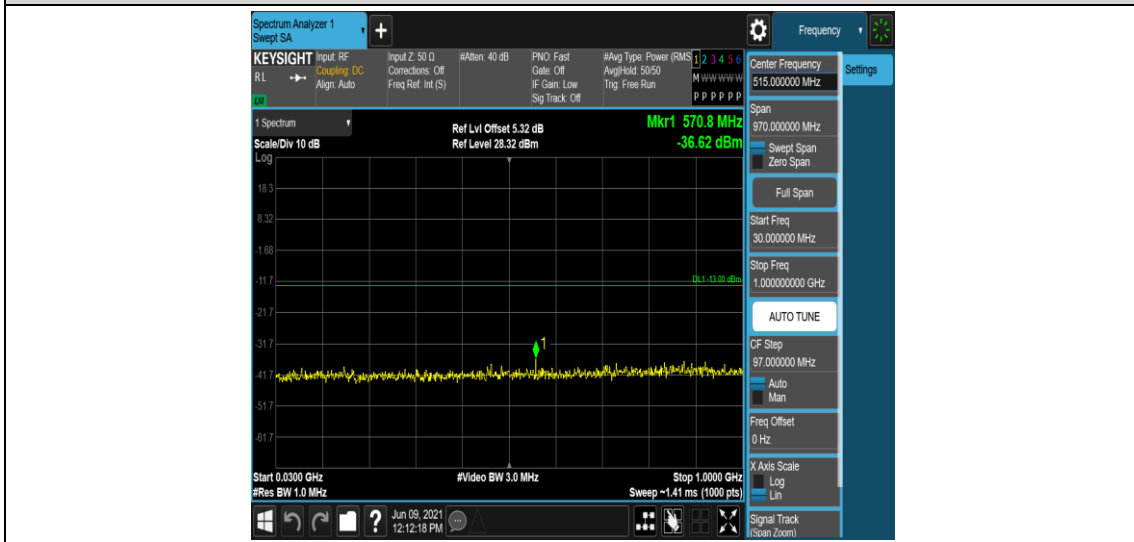

Band2-1.4MHz-QPSK-18607-1RB#0-Range3:30~1000MHz