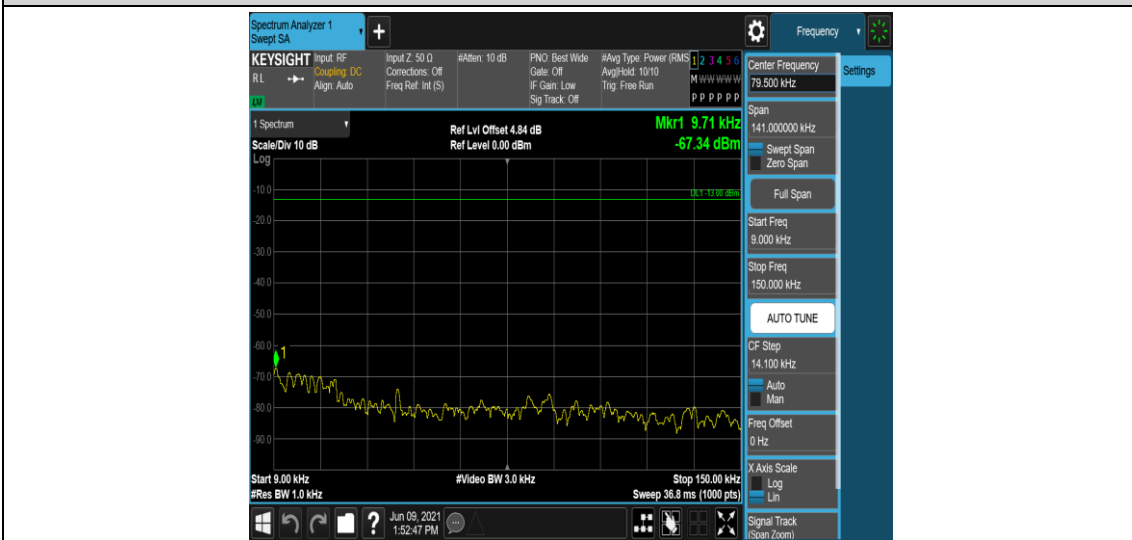

Band2-1.4MHz-16QAM-18900-1RB#0-Range2:0.15~30MHz

Band2-1.4MHz-16QAM-18900-1RB#0-Range3:30~1000MHz

Band2-1.4MHz-16QAM-18900-1RB#0-Range4:1000~2000MHz

Band2-1.4MHz-16QAM-18900-1RB#0-Range5:2000~20000MHz

Band2-1.4MHz-16QAM-19193-1RB#0-Range1:0.009~0.15MHz

Band2-1.4MHz-16QAM-19193-1RB#0-Range2:0.15~30MHz

Band2-1.4MHz-16QAM-19193-1RB#0-Range3:30~1000MHz

Band2-1.4MHz-16QAM-19193-1RB#0-Range4:1000~2000MHz

Band2-1.4MHz-16QAM-19193-1RB#0-Range5:2000~20000MHz

Band2-3MHz-QPSK-18615-1RB#0-Range1:0.009~0.15MHz

Band2-3MHz-QPSK-18615-1RB#0-Range2:0.15~30MHz

Band2-3MHz-QPSK-18615-1RB#0-Range3:30~1000MHz

Band2-3MHz-QPSK-18615-1RB#0-Range4:1000~2000MHz

Band2-3MHz-QPSK-18615-1RB#0-Range5:2000~20000MHz

Band2-3MHz-QPSK-18900-1RB#0-Range1:0.009~0.15MHz