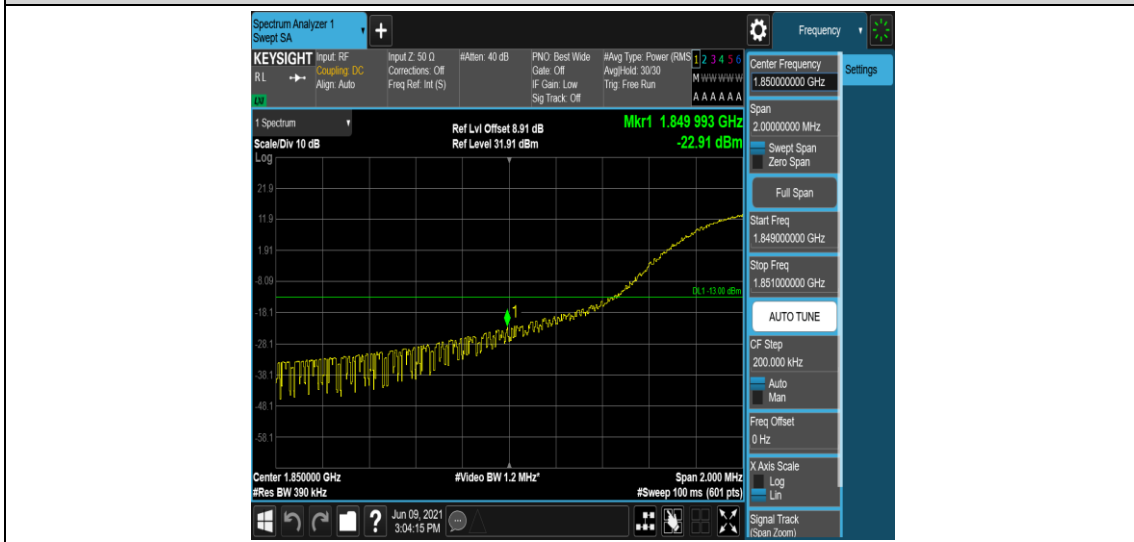

Band2-20MHz-16QAM-18700-1RB#0

Band2-20MHz-16QAM-18700-1RB#99

Band2-20MHz-16QAM-18700-100RB#0

Band2-20MHz-16QAM-19100-1RB#0

Band2-20MHz-16QAM-19100-1RB#99

Band2-20MHz-16QAM-19100-100RB#0

Appendix E: Conducted Spurious Emission