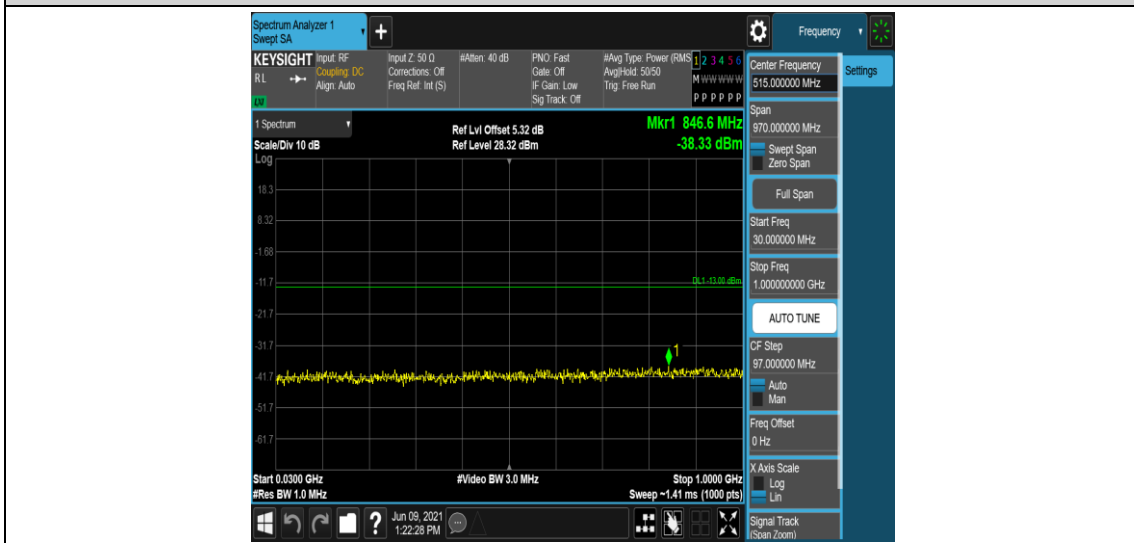

Band2-1.4MHz-16QAM-19193-1RB#0-Range3:30~1000MHz