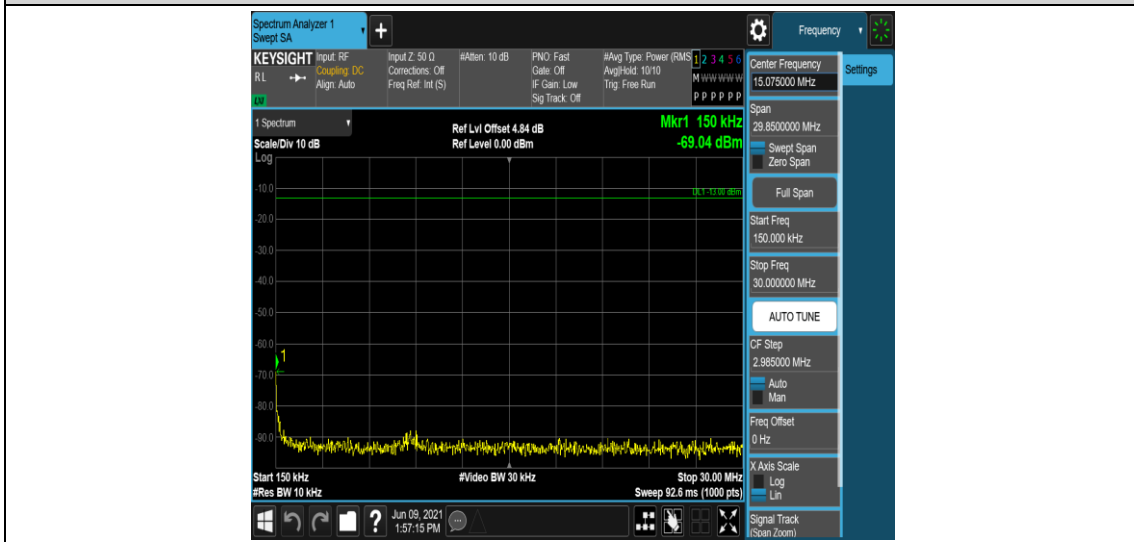

Band2-3MHz-QPSK-18900-1RB#0-Range2:0.15~30MHz

Band2-3MHz-QPSK-18900-1RB#0-Range3:30~1000MHz

Band2-3MHz-QPSK-18900-1RB#0-Range4:1 000~2000MHz

Band2-3MHz-QPSK-18900-1RB#0-Range5:2000~2000MHz

Band2-3MHz-QPSK-19185-1RB#0-Range1:0.009~0.15MHz

Band2-3MHz-QPSK-19185-1RB#0-Range2:0.15~30MHz

Band2-3MHz-QPSK-19185-1RB#0-Range3:30~1000MHz

Band2-3MHz-QPSK-19185-1RB#0-Range4:1000~2000MHz

Band2-3MHz-QPSK-19185-1RB#0-Range5:2000~20000MHz

Band2-3MHz-16QAM-18615-1RB#0-Range1:0.009~0.15MHz