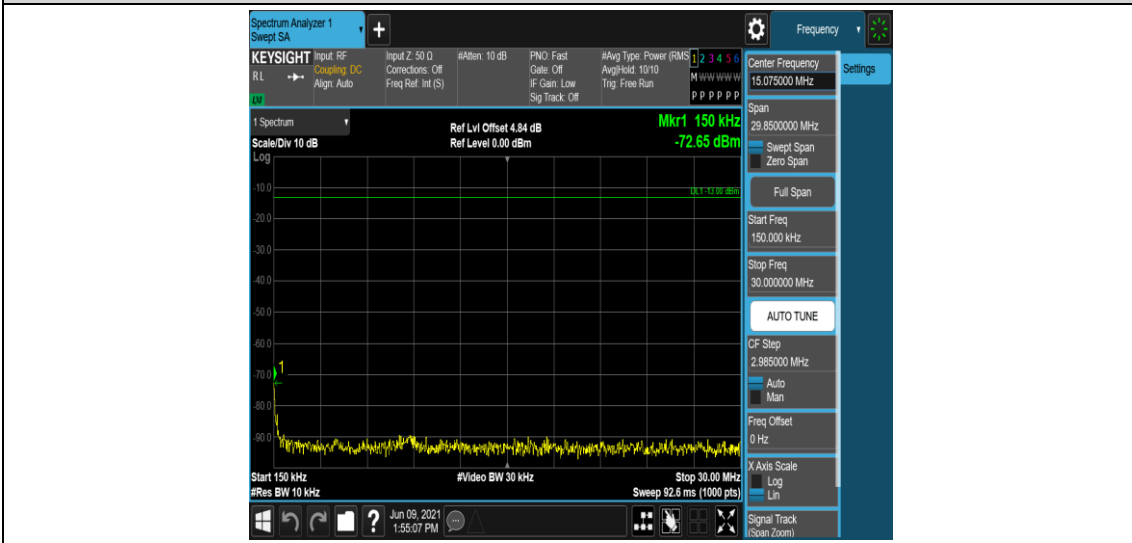

Band2-3MHz-QPSK-18615-1RB#0-Range2:0.15~30MHz

Band2-3MHz-QPSK-18615-1RB#0-Range3:30~1000MHz

Band2-3MHz-QPSK-18615-1RB#0-Range4:1000~2000MHz

Band2-3MHz-QPSK-18615-1RB#0-Range5:2000~20000MHz

Band2-3MHz-QPSK-18900-1RB#0-Range1:0.009~0.15MHz

Band2-3MHz-QPSK-18900-1RB#0-Range2:0.15~30MHz

Band2-3MHz-QPSK-18900-1RB#0-Range3:30~1000MHz

Band2-3MHz-QPSK-18900-1RB#0-Range4:1 000~2000MHz

Band2-3MHz-QPSK-18900-1RB#0-Range5:2000~2000MHz

Band2-3MHz-QPSK-19185-1RB#0-Range1:0.009~0.15MHz