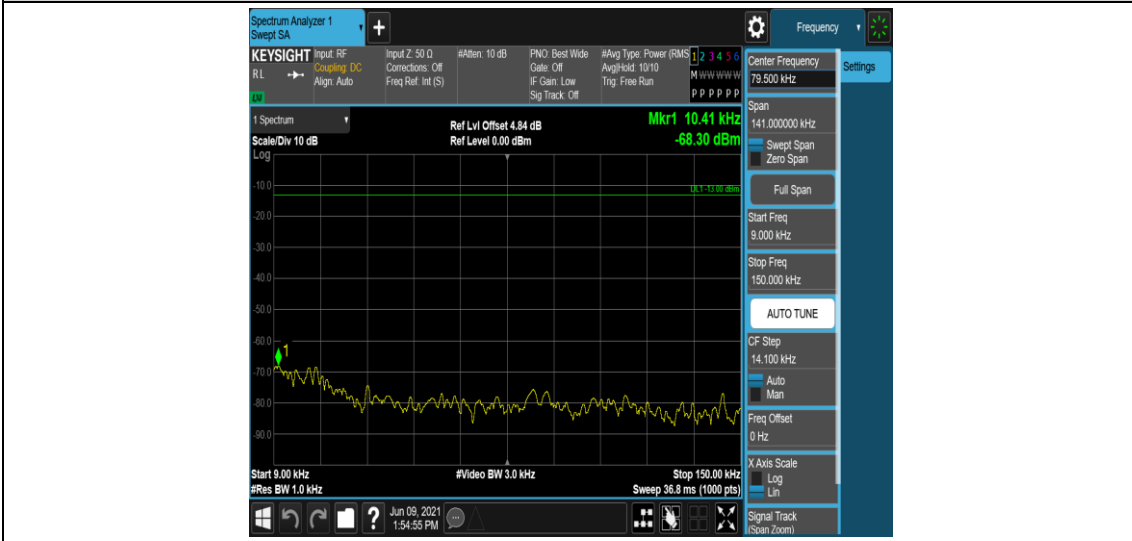

Band2-3MHz-QPSK-18615-1RB#0-Range2:0.15~30MHz

Band2-3MHz-QPSK-18615-1RB#0-Range3:30~1000MHz

Band2-3MHz-QPSK-18615-1RB#0-Range4:1000~2000MHz

Band2-3MHz-QPSK-18615-1RB#0-Range5:2000~20000MHz

Band2-3MHz-QPSK-18900-1RB#0-Range1:0.009~0.15MHz

Band2-3MHz-QPSK-18900-1RB#0-Range2:0.15~30MHz

Band2-3MHz-QPSK-18900-1RB#0-Range3:30~1000MHz

Band2-3MHz-QPSK-18900-1RB#0-Range4:1 000~2000MHz

Band2-3MHz-QPSK-18900-1RB#0-Range5:2000~2000MHz

Band2-3MHz-QPSK-19185-1RB#0-Range1:0.009~0.15MHz