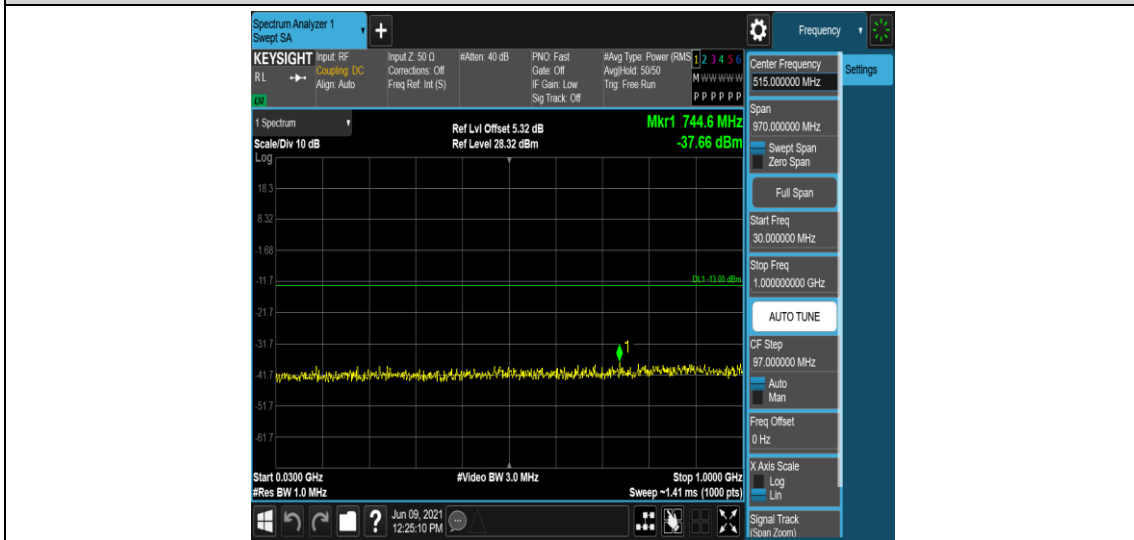

Band2-1.4MHz-16QAM-18607-1RB#0-Range3:30~1000MHz