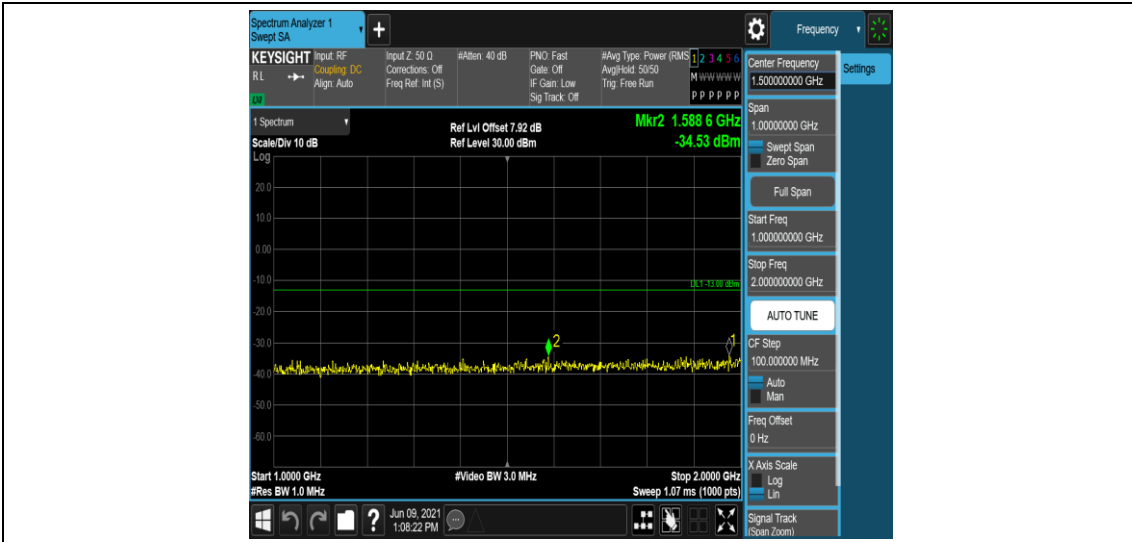

Band2-1.4MHz-QPSK-19193-1RB#0-Range4:1000~2000MHz