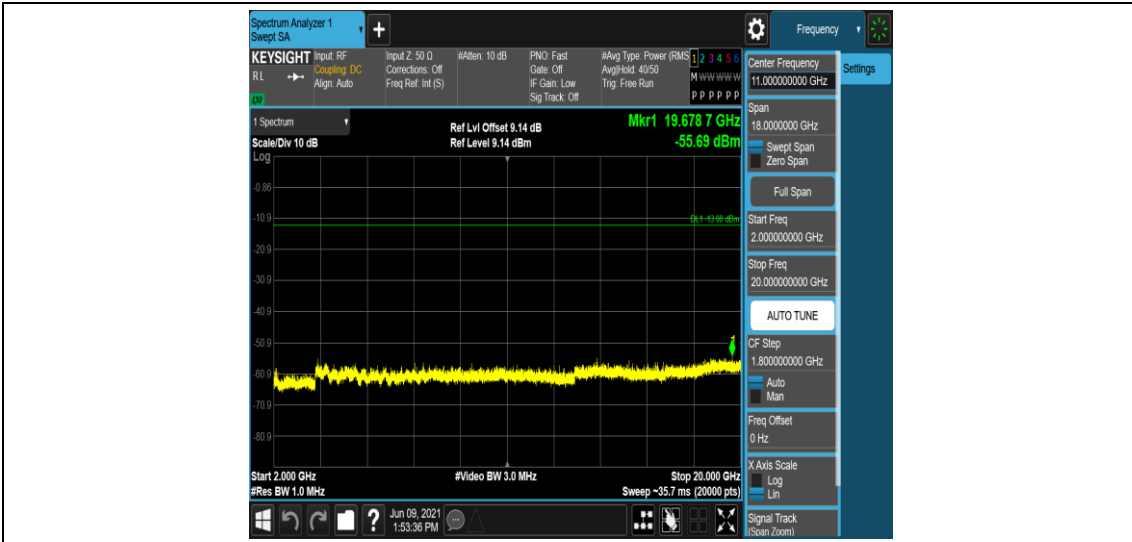

Band2-3MHz-QPSK-18615-1RB#0-Range2:0.15~30MHz

Band2-3MHz-QPSK-18615-1RB#0-Range3:30~1000MHz

Band2-3MHz-QPSK-18615-1RB#0-Range4:1000~2000MHz

Band2-3MHz-QPSK-18615-1RB#0-Range5:2000~20000MHz

Band2-3MHz-QPSK-18900-1RB#0-Range1:0.009~0.15MHz