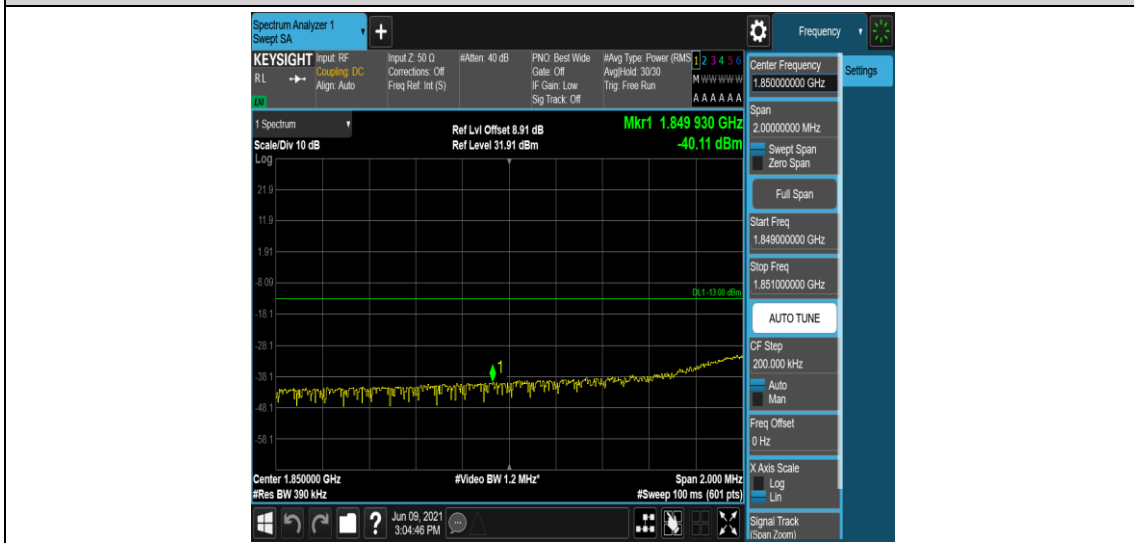

Band2-20MHz-16QAM-18700-1RB#0

Band2-20MHz-16QAM-18700-1RB#99

Band2-20MHz-16QAM-18700-100RB#0

Band2-20MHz-16QAM-19100-1RB#0

Band2-20MHz-16QAM-19100-1RB#99

Band2-20MHz-16QAM-19100-100RB#0

Appendix E: Conducted Spurious Emission