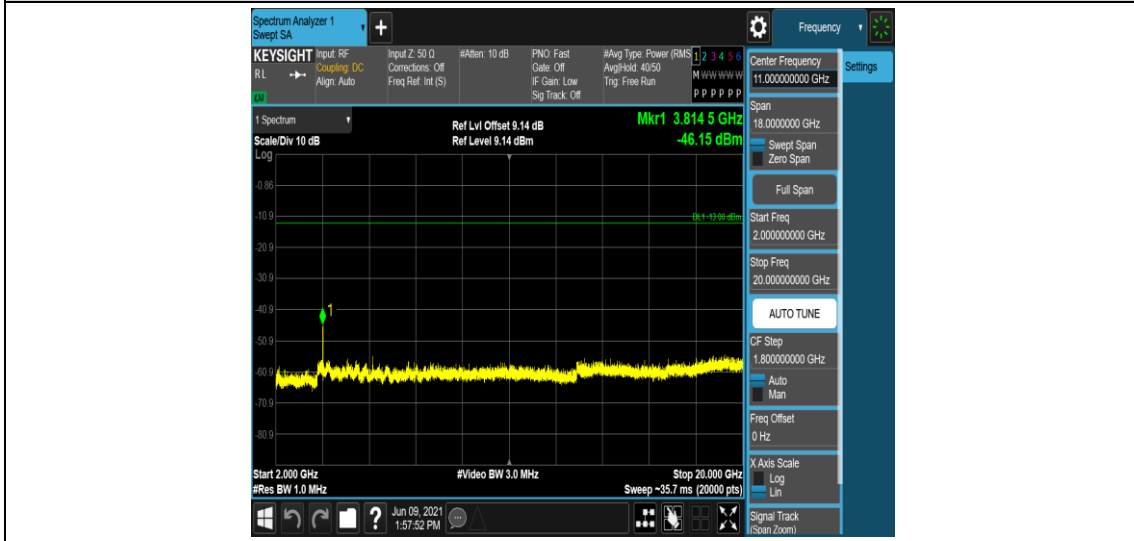

Band2-3MHz-QPSK-19185-1RB#0-Range2:0.15~30MHz

Band2-3MHz-QPSK-19185-1RB#0-Range3:30~1000MHz

Band2-3MHz-QPSK-19185-1RB#0-Range4:1000~2000MHz

Band2-3MHz-QPSK-19185-1RB#0-Range5:2000~20000MHz

Band2-3MHz-16QAM-18615-1RB#0-Range1:0.009~0.15MHz