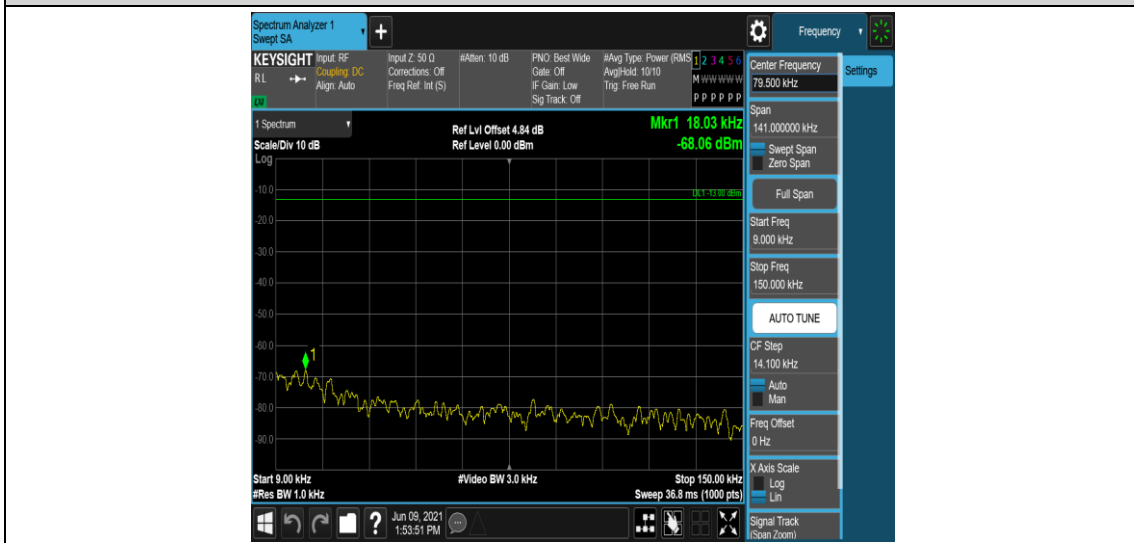

Band2-3MHz-QPSK-19185-1RB#0-Range2:0.15~30MHz

Band2-3MHz-QPSK-19185-1RB#0-Range3:30~1000MHz

Band2-3MHz-QPSK-19185-1RB#0-Range4:1000~2000MHz

Band2-3MHz-QPSK-19185-1RB#0-Range5:2000~20000MHz

Band2-3MHz-16QAM-18615-1RB#0-Range1:0.009~0.15MHz