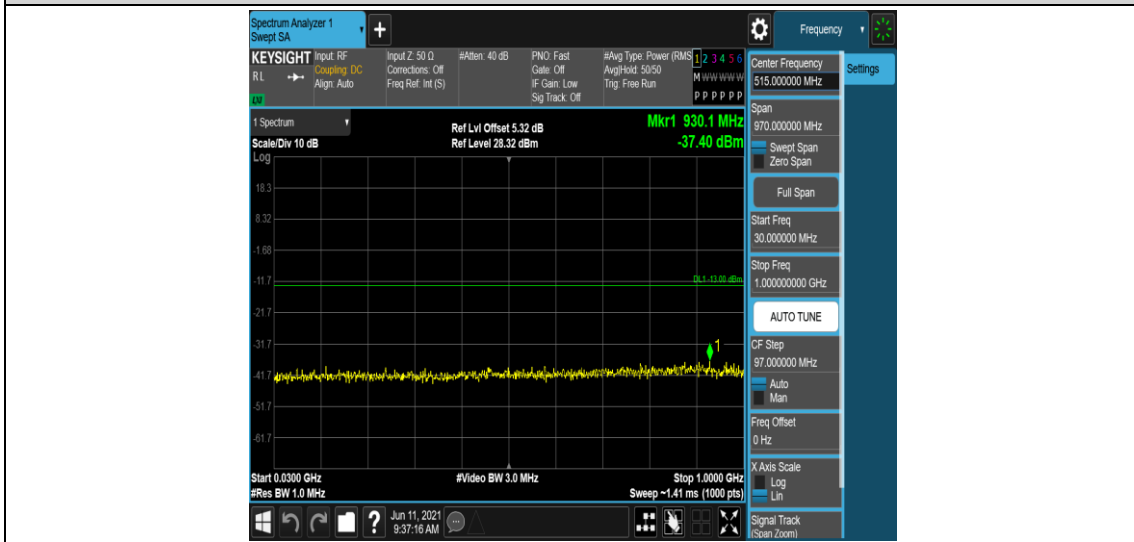

Band66-3MHz-16QAM-132657-1RB#0-Range4: 1000~10000MHz

Band66-5MHz-QPSK-131997-1RB#0-Range1:0.009~0.15MHz

Band66-5MHz-QPSK-131997-1RB#0-Range2:0.15~30MHz

Band66-5MHz-QPSK-131997-1RB#0-Range3:30~1000MHz

Band66-5MHz-QPSK-131997-1RB#0-Range4:1000~10000MHz