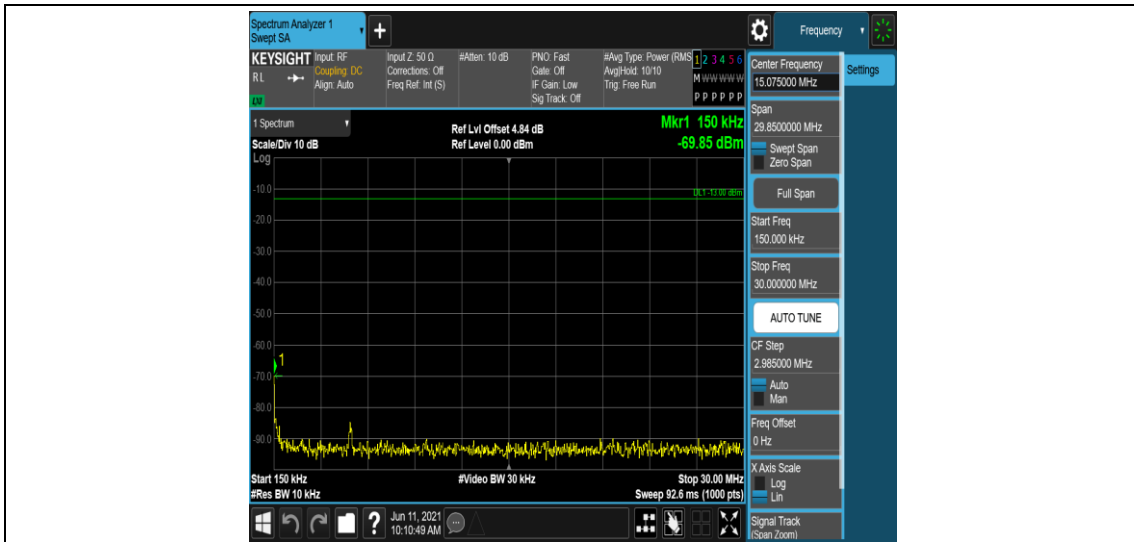

Band66-10MHz-16QAM-132622-1RB#0-Range3:30~1000MHz

Band66-10MHz-16QAM-132622-1RB#0-Range4:1000~10000MHz

Band66-15MHz-QPSK-132047-1RB#0-Range1:0.009~0.15MHz

Band66-15MHz-QPSK-132047-1RB#0-Range2:0.15~30MHz