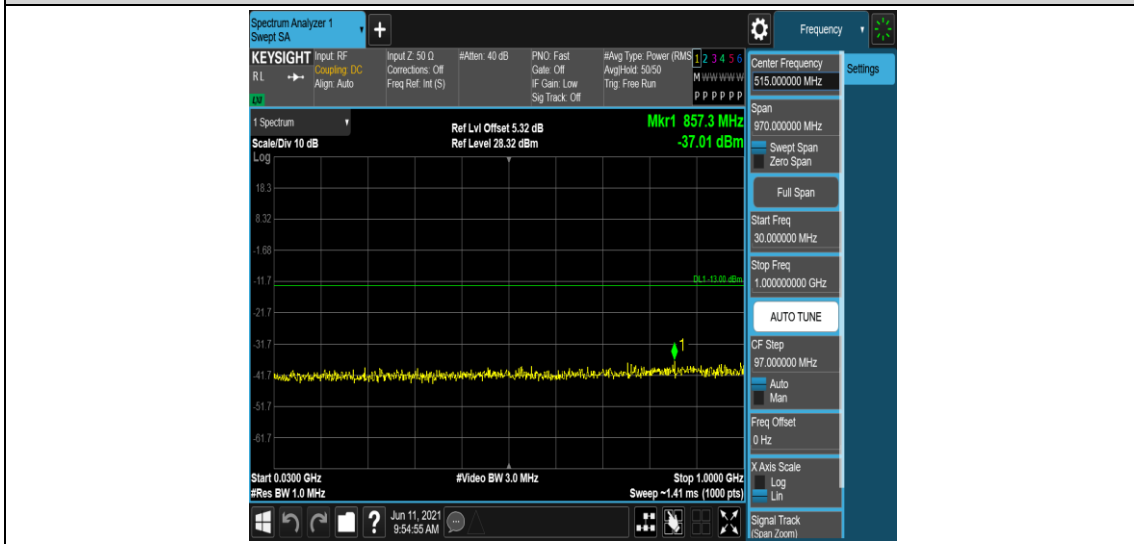

Band66-10MHz-16QAM-132022-1RB#0-Range3:30~1000MHz

Band66-10MHz-16QAM-132022-1RB#0-Range4:1000~10000MHz