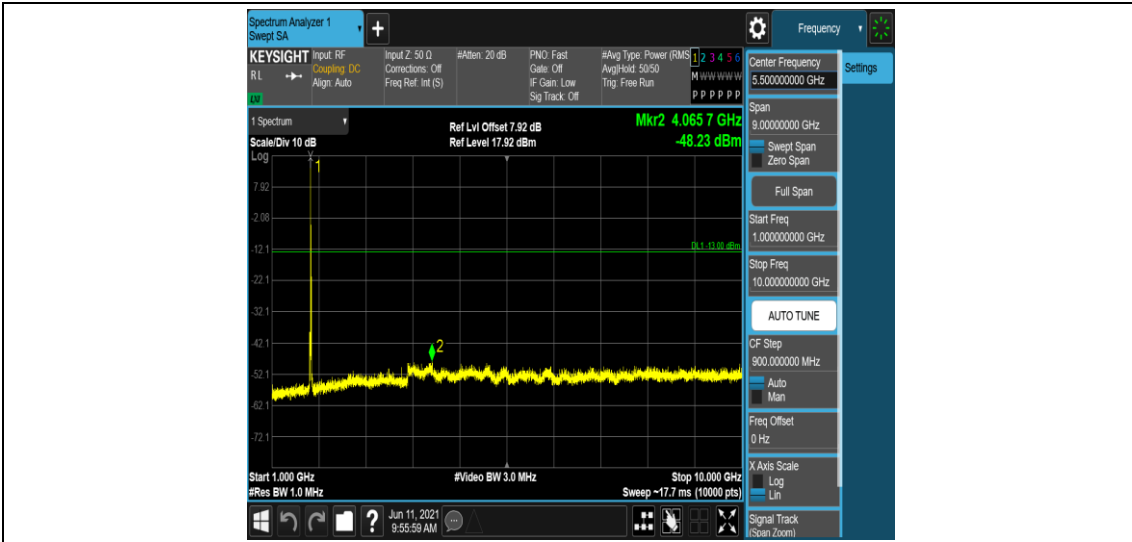

Band66-10MHz-QPSK-132322-1RB#0-Range4: 1000~10000MHz

Band66-10MHz-QPSK-132622-1RB#0-Range1:0.009~0.15MHz