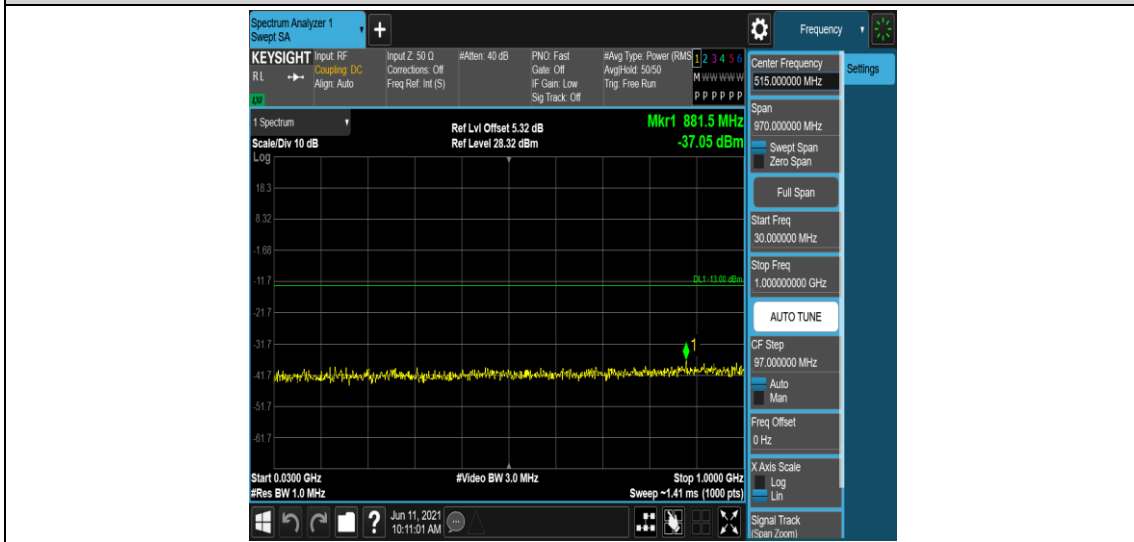

Band66-15MHz-QPSK-132047-1RB#0-Range3:30~1000MHz

Band66-15MHz-QPSK-132047-1RB#0-Range4:1000~10000MHz