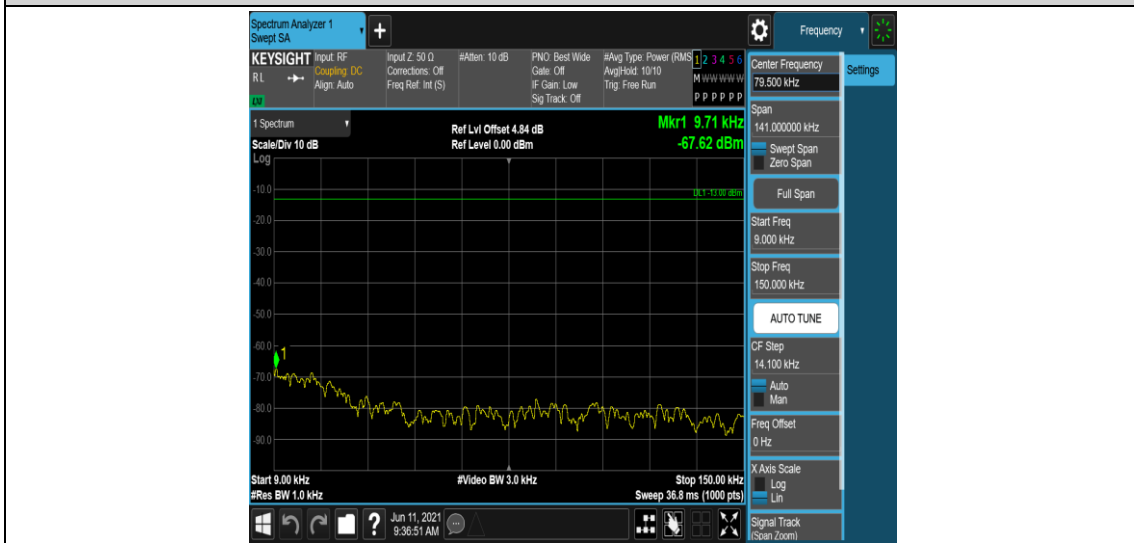

Band66-3MHz-16QAM-132657-1RB#0-Range4: 1000~10000MHz

Band66-5MHz-QPSK-131997-1RB#0-Range1:0.009~0.15MHz

Band66-5MHz-QPSK-131997-1RB#0-Range2:0.15~30MHz

Band66-5MHz-QPSK-131997-1RB#0-Range3:30~1000MHz

Band66-5MHz-QPSK-131997-1RB#0-Range4:1000~10000MHz

Band66-5MHz-QPSK-132322-1RB#0-Range1:0.009~0.15MHz

Band66-5MHz-QPSK-132322-1RB#0-Range2:0.15~30MHz

Band66-5MHz-QPSK-132322-1RB#0-Range3:30~1000MHz

Band66-5MHz-QPSK-132322-1RB#0-Range4:1000~10000MHz

Band66-5MHz-QPSK-132647-1RB#0-Range1:0.009~0.15MHz