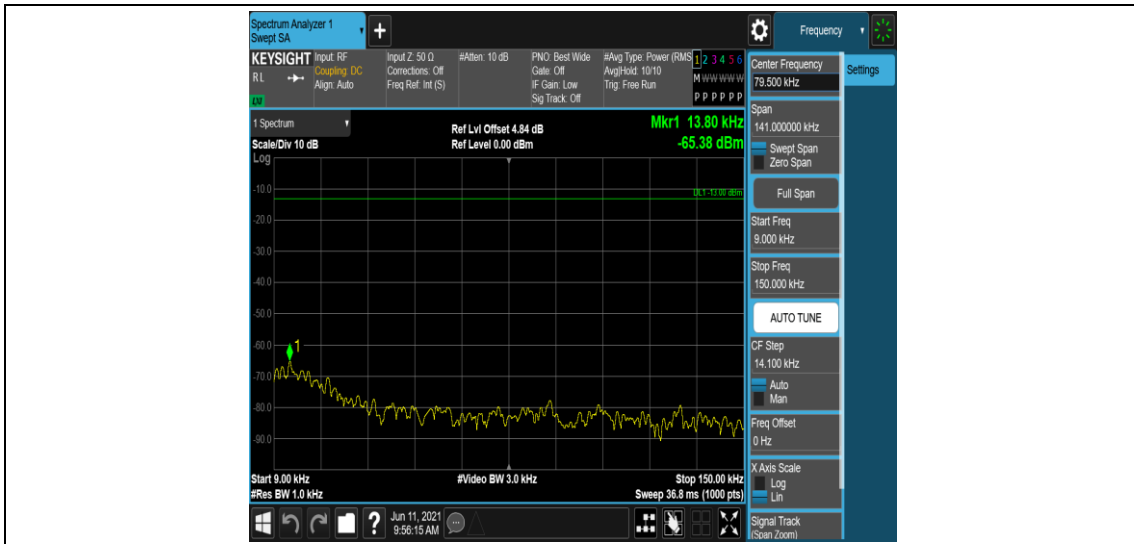

Band66-10MHz-QPSK-132622-1RB#0-Range3:30~1000MHz

Band66-10MHz-QPSK-132622-1RB#0-Range4: 1000~10000MHz

Band66-10MHz-16QAM-132022-1RB#0-Range1:0.009~0.15MHz

Band66-10MHz-16QAM-132022-1RB#0-Range2:0.15~30MHz

Band66-10MHz-16QAM-132022-1RB#0-Range3:30~1000MHz

Band66-10MHz-16QAM-132022-1RB#0-Range4:1000~10000MHz

Band66-10MHz-16QAM-132322-1RB#0-Range1:0.009~0.15MHz

Band66-10MHz-16QAM-132322-1RB#0-Range2:0.15~30MHz