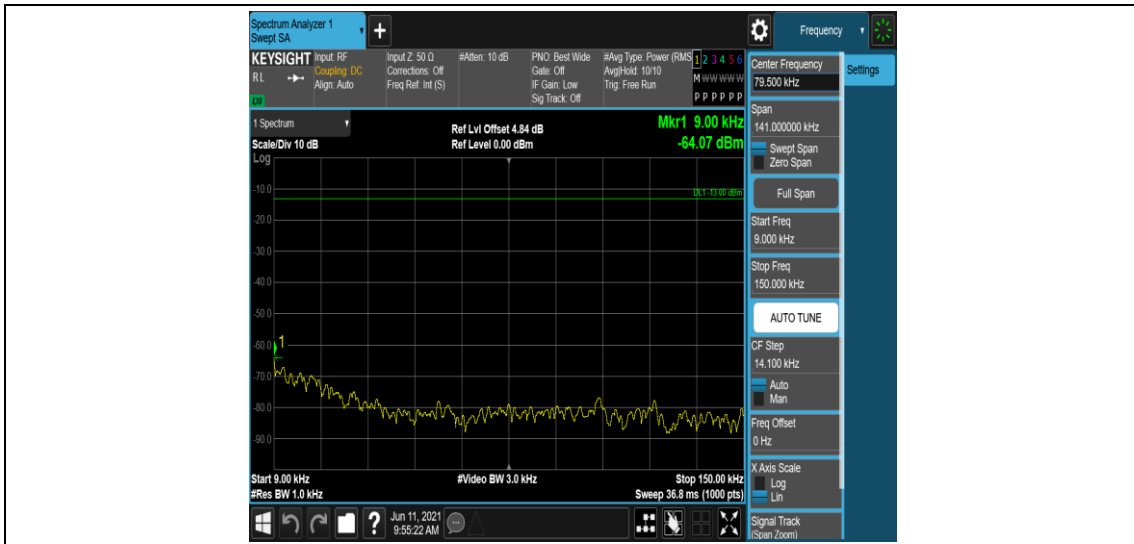

Band66-10MHz-QPSK-132022-1RB#0-Range1:0.009~0.15MHz

Band66-10MHz-QPSK-132022-1RB#0-Range2:0.15~30MHz

Band66-10MHz-QPSK-132022-1RB#0-Range3:30~1000MHz

Band66-10MHz-QPSK-132022-1RB#0-Range4:1000~10000MHz

Band66-10MHz-QPSK-132322-1RB#0-Range1:0.009~0.15MHz