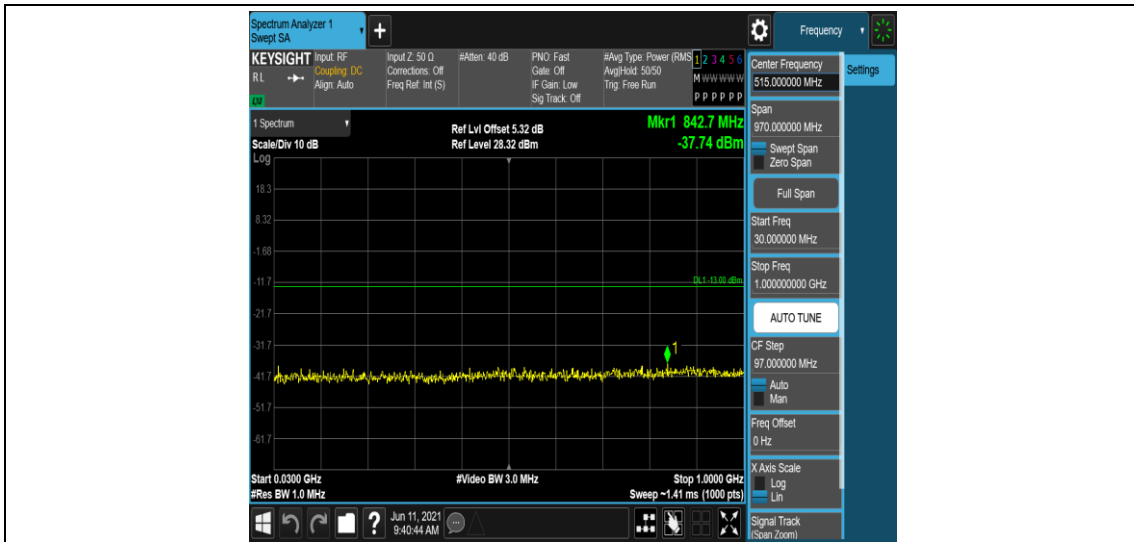

Band66-5MHz-QPSK-132647-1RB#0-Range3:30~1000MHz

Band66-5MHz-QPSK-132647-1RB#0-Range4:1000~10000MHz