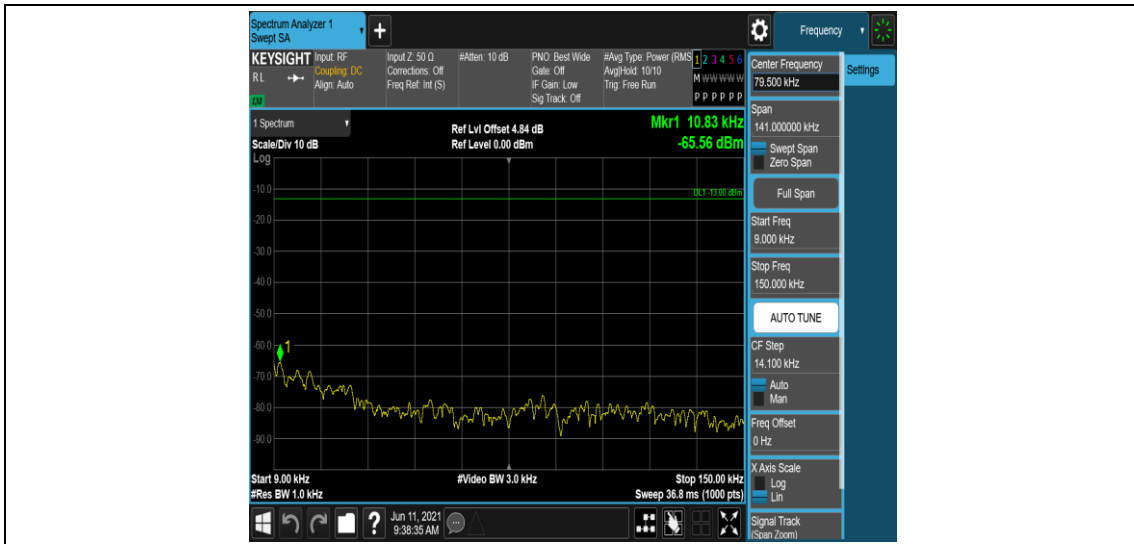

Band66-3MHz-16QAM-132657-1RB#0-Range4: 1000~10000MHz

Band66-5MHz-QPSK-131997-1RB#0-Range1:0.009~0.15MHz

Band66-5MHz-QPSK-131997-1RB#0-Range2:0.15~30MHz

Band66-5MHz-QPSK-131997-1RB#0-Range3:30~1000MHz

Band66-5MHz-QPSK-131997-1RB#0-Range4:1000~10000MHz

Band66-5MHz-QPSK-132322-1RB#0-Range1:0.009~0.15MHz

Band66-5MHz-QPSK-132322-1RB#0-Range2:0.15~30MHz

Band66-5MHz-QPSK-132322-1RB#0-Range3:30~1000MHz

Band66-5MHz-QPSK-132322-1RB#0-Range4:1000~10000MHz

Band66-5MHz-QPSK-132647-1RB#0-Range1:0.009~0.15MHz