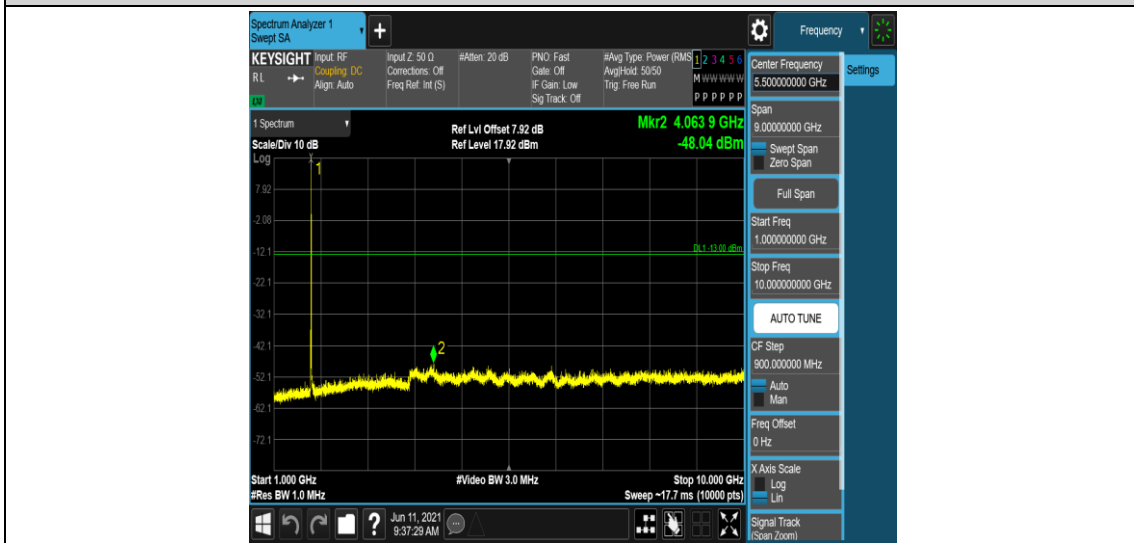

Band66-3MHz-16QAM-132657-1RB#0-Range4: 1000~10000MHz

Band66-5MHz-QPSK-131997-1RB#0-Range1:0.009~0.15MHz

Band66-5MHz-QPSK-131997-1RB#0-Range2:0.15~30MHz

Band66-5MHz-QPSK-131997-1RB#0-Range3:30~1000MHz

Band66-5MHz-QPSK-131997-1RB#0-Range4:1000~10000MHz

Band66-5MHz-QPSK-132322-1RB#0-Range1:0.009~0.15MHz

Band66-5MHz-QPSK-132322-1RB#0-Range2:0.15~30MHz

Band66-5MHz-QPSK-132322-1RB#0-Range3:30~1000MHz

Band66-5MHz-QPSK-132322-1RB#0-Range4:1000~10000MHz

Band66-5MHz-QPSK-132647-1RB#0-Range1:0.009~0.15MHz