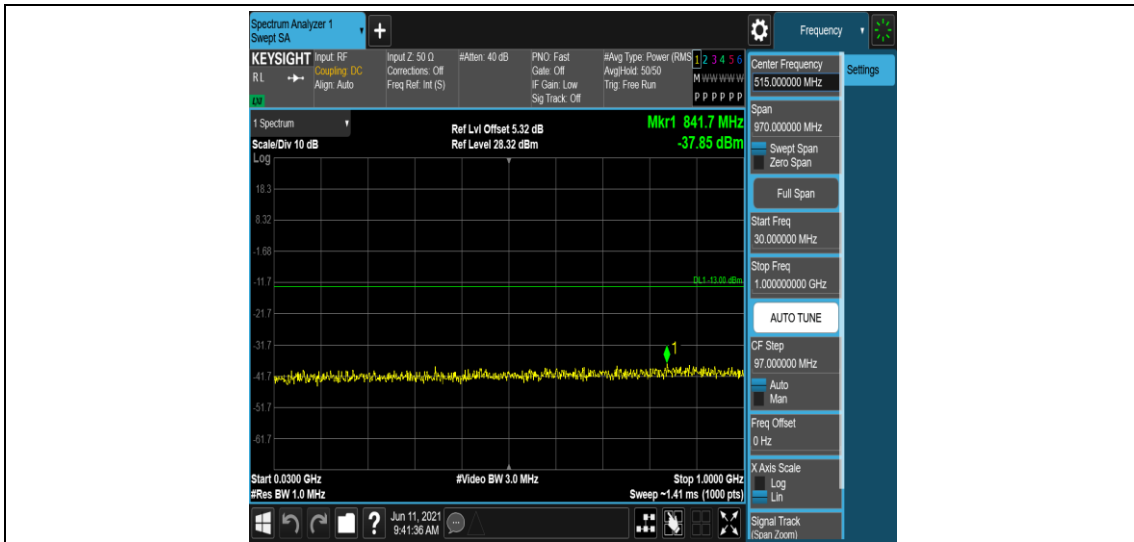

Band66-5MHz-16QAM-132322-1RB#0-Range4:1000~10000MHz

Band66-5MHz-16QAM-132647-1RB#0-Range1:0.009~0.15MHz

Band66-5MHz-16QAM-132647-1RB#0-Range2:0.15~30MHz

Band66-5MHz-16QAM-132647-1RB#0-Range3:30~1000MHz

Band66-5MHz-16QAM-132647-1RB#0-Range4: 1000~10000MHz