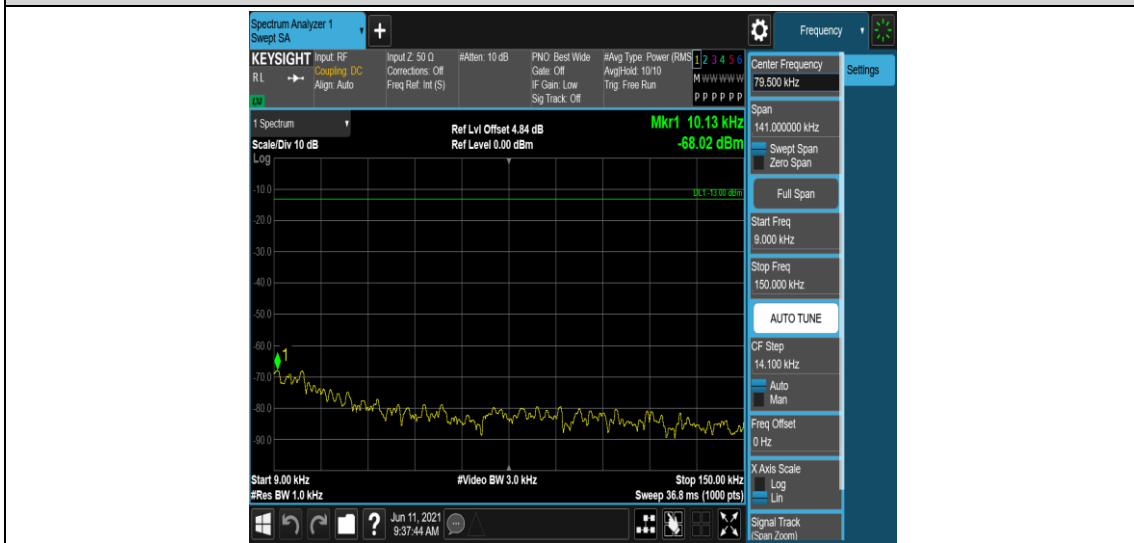

Band66-5MHz-QPSK-132647-1RB#0-Range2:0.15~30MHz

Band66-5MHz-QPSK-132647-1RB#0-Range3:30~1000MHz

Band66-5MHz-QPSK-132647-1RB#0-Range4:1000~10000MHz

Band66-5MHz-16QAM-131997-1RB#0-Range1:0.009~0.15MHz

Band66-5MHz-16QAM-131997-1RB#0-Range2:0.15~30MHz

Band66-5MHz-16QAM-131997-1RB#0-Range3:30~1000MHz

Band66-5MHz-16QAM-131997-1RB#0-Range4:1000~10000MHz

Band66-5MHz-16QAM-132322-1RB#0-Range1:0.009~0.15MHz

Band66-5MHz-16QAM-132322-1RB#0-Range2:0.15~30MHz

Band66-5MHz-16QAM-132322-1RB#0-Range3:30~1000MHz