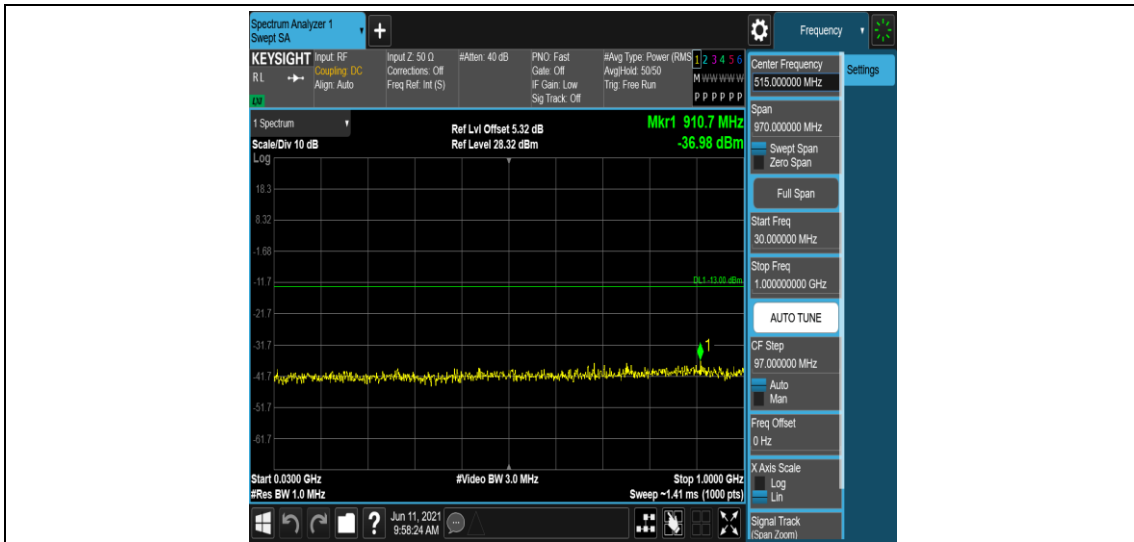

Band66-10MHz-16QAM-132622-1RB#0-Range3:30~1000MHz

Band66-10MHz-16QAM-132622-1RB#0-Range4:1000~10000MHz