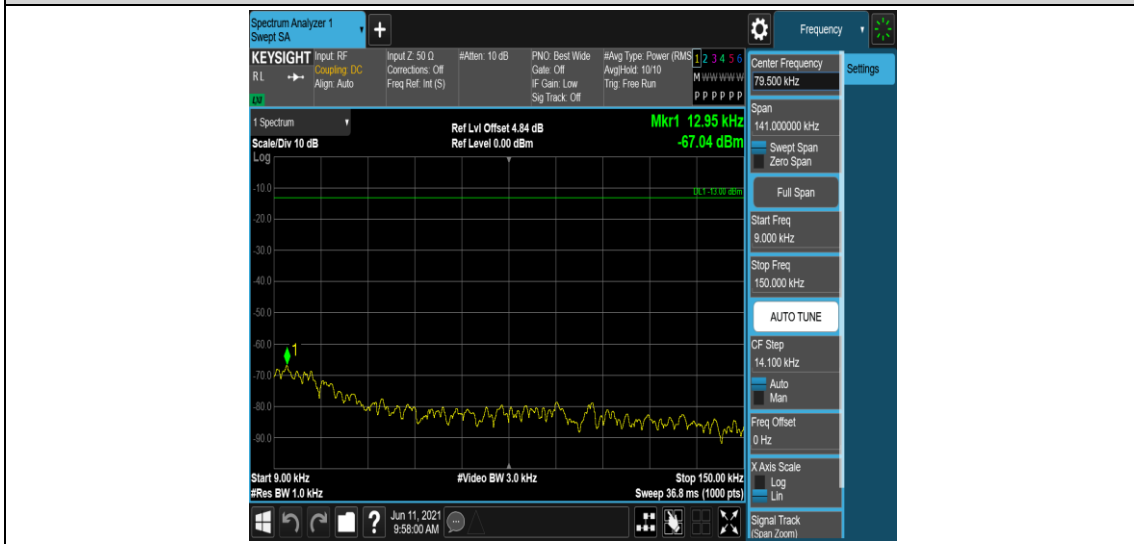

Band66-10MHz-16QAM-132022-1RB#0-Range3:30~1000MHz

Band66-10MHz-16QAM-132022-1RB#0-Range4:1000~10000MHz

Band66-10MHz-16QAM-132322-1RB#0-Range1:0.009~0.15MHz

Band66-10MHz-16QAM-132322-1RB#0-Range2:0.15~30MHz

Band66-10MHz-16QAM-132322-1RB#0-Range3:30~1000MHz

Band66-10MHz-16QAM-132322-1RB#0-Range4:1000~10000MHz

Band66-10MHz-16QAM-132622-1RB#0-Range1:0.009~0.15MHz

Band66-10MHz-16QAM-132622-1RB#0-Range2:0.15~30MHz