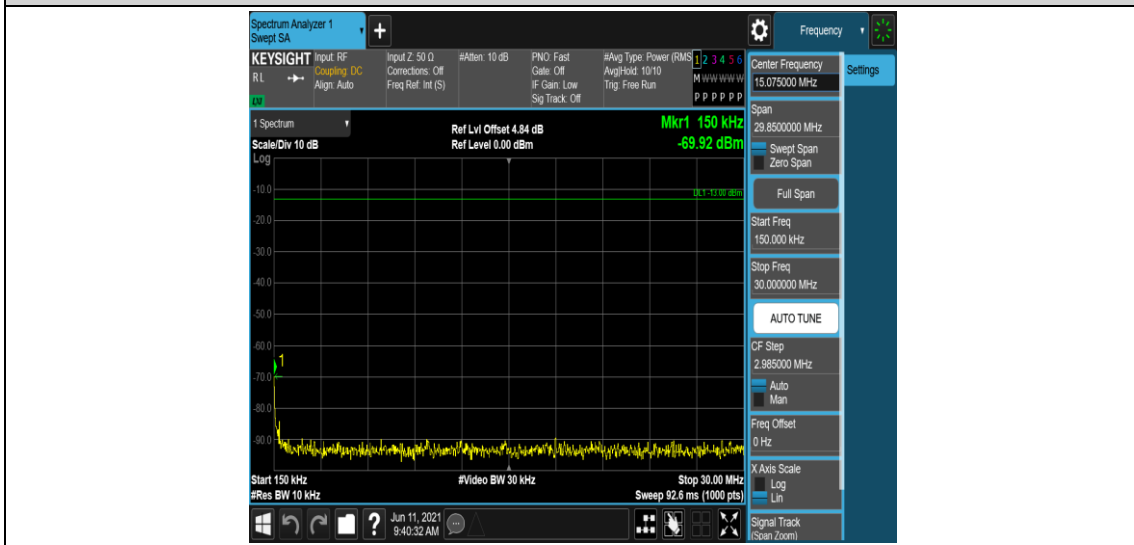

Band66-5MHz-QPSK-132647-1RB#0-Range2:0.15~30MHz

Band66-5MHz-QPSK-132647-1RB#0-Range3:30~1000MHz