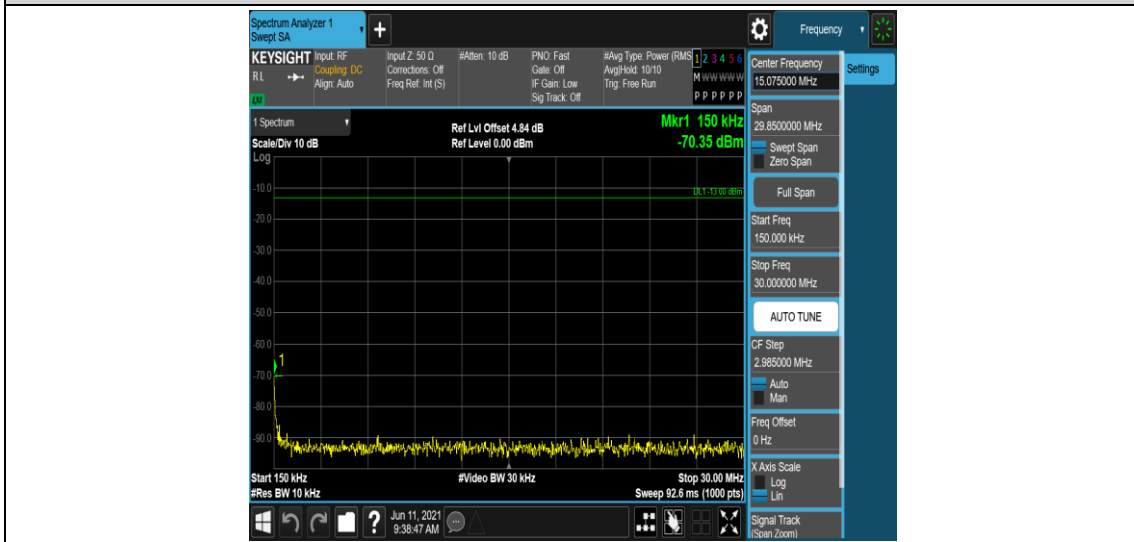

Band66-3MHz-16QAM-132657-1RB#0-Range4: 1000~10000MHz

Band66-5MHz-QPSK-131997-1RB#0-Range1:0.009~0.15MHz

Band66-5MHz-QPSK-131997-1RB#0-Range2:0.15~30MHz

Band66-5MHz-QPSK-131997-1RB#0-Range3:30~1000MHz

Band66-5MHz-QPSK-131997-1RB#0-Range4:1000~10000MHz

Band66-5MHz-QPSK-132322-1RB#0-Range1:0.009~0.15MHz

Band66-5MHz-QPSK-132322-1RB#0-Range2:0.15~30MHz

Band66-5MHz-QPSK-132322-1RB#0-Range3:30~1000MHz

Band66-5MHz-QPSK-132322-1RB#0-Range4:1000~10000MHz

Band66-5MHz-QPSK-132647-1RB#0-Range1:0.009~0.15MHz