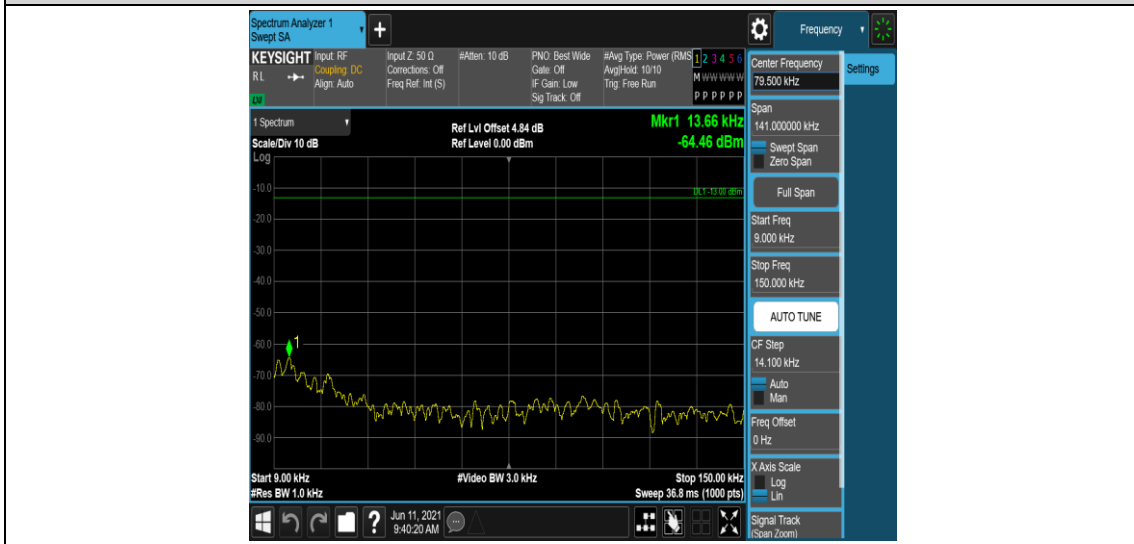

Band66-5MHz-QPSK-132322-1RB#0-Range1:0.009~0.15MHz

Band66-5MHz-QPSK-132322-1RB#0-Range2:0.15~30MHz

Band66-5MHz-QPSK-132322-1RB#0-Range3:30~1000MHz

Band66-5MHz-QPSK-132322-1RB#0-Range4:1000~10000MHz

Band66-5MHz-QPSK-132647-1RB#0-Range1:0.009~0.15MHz