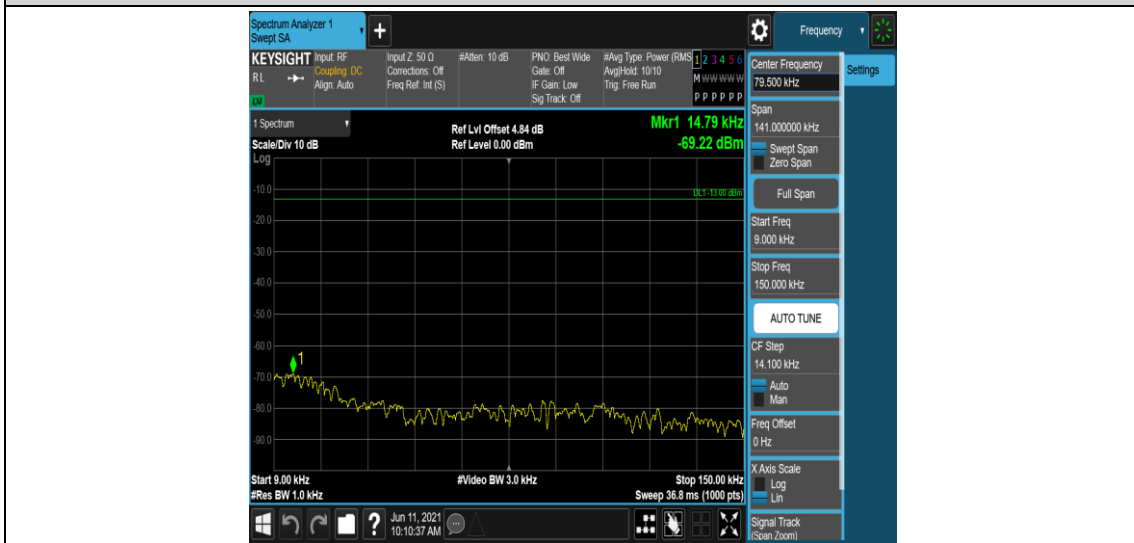

Band66-10MHz-16QAM-132622-1RB#0-Range3:30~1000MHz

Band66-10MHz-16QAM-132622-1RB#0-Range4:1000~10000MHz

Band66-15MHz-QPSK-132047-1RB#0-Range1:0.009~0.15MHz

Band66-15MHz-QPSK-132047-1RB#0-Range2:0.15~30MHz