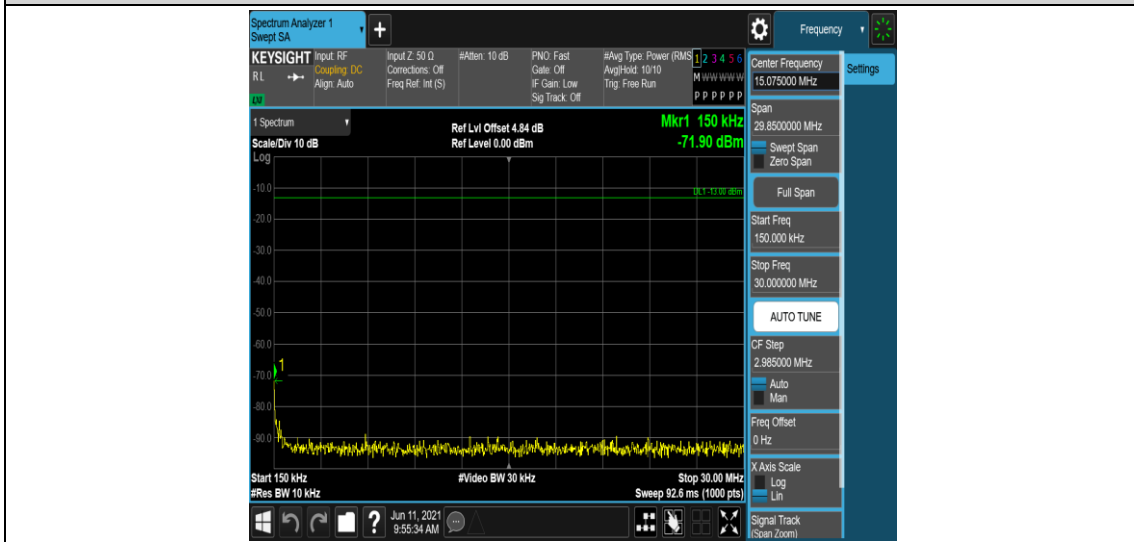

Band66-10MHz-QPSK-132322-1RB#0-Range2:0.15~30MHz

Band66-10MHz-QPSK-132322-1RB#0-Range3:30~1000MHz