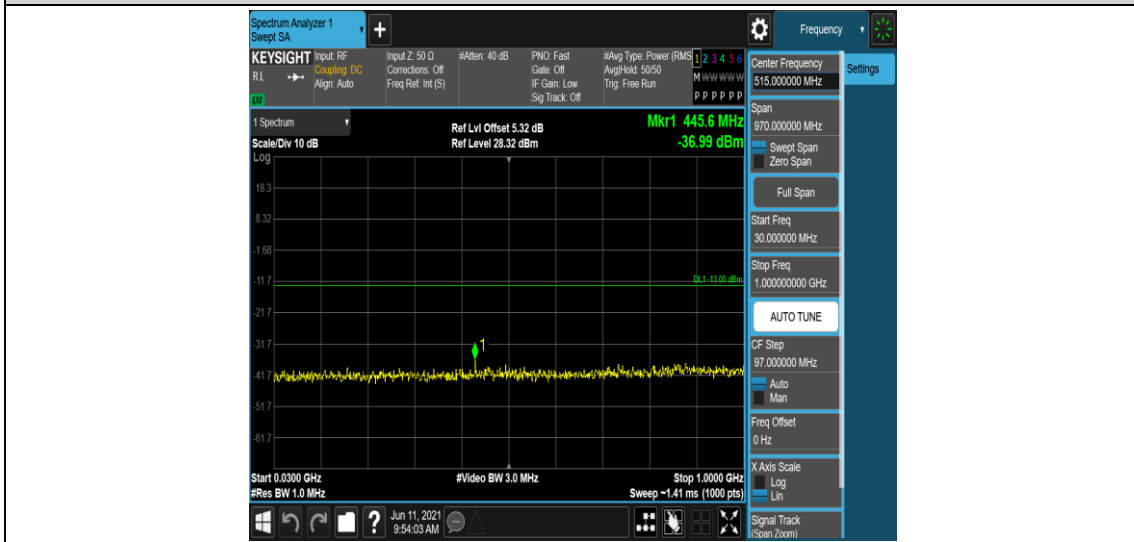

Band66-10MHz-QPSK-132022-1RB#0-Range3:30~1000MHz

Band66-10MHz-QPSK-132022-1RB#0-Range4:1000~10000MHz