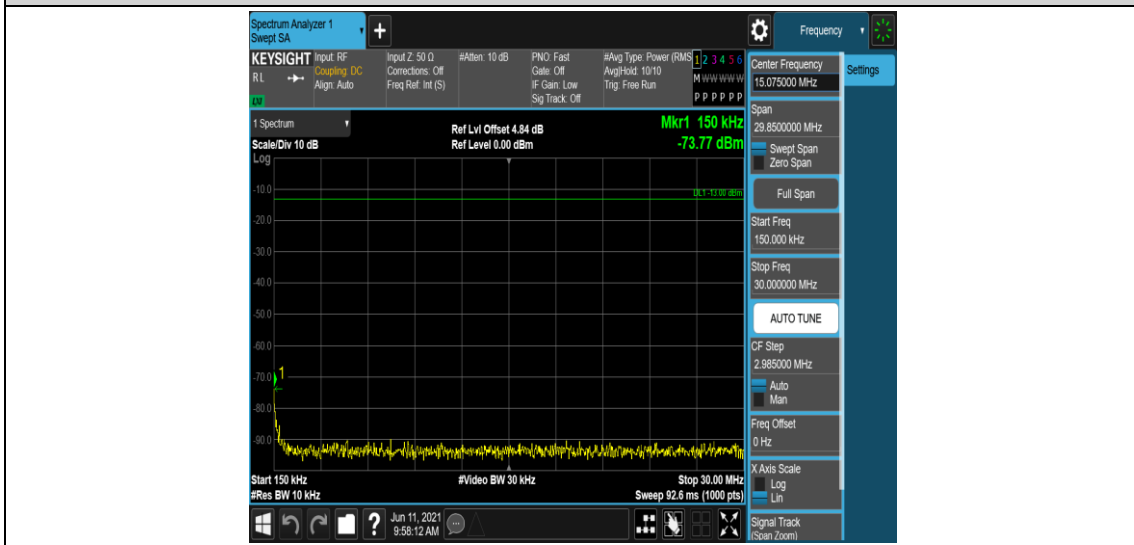

Band66-10MHz-16QAM-132322-1RB#0-Range3:30~1000MHz

Band66-10MHz-16QAM-132322-1RB#0-Range4:1000~10000MHz

Band66-10MHz-16QAM-132622-1RB#0-Range1:0.009~0.15MHz

Band66-10MHz-16QAM-132622-1RB#0-Range2:0.15~30MHz