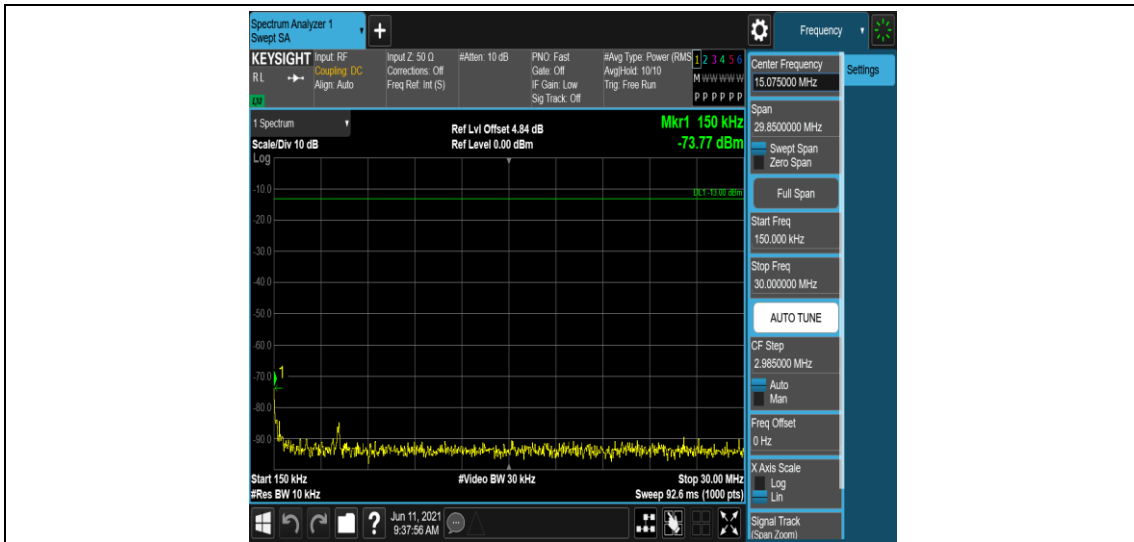

Band66-5MHz-QPSK-132647-1RB#0-Range2:0.15~30MHz

Band66-5MHz-QPSK-132647-1RB#0-Range3:30~1000MHz

Band66-5MHz-QPSK-132647-1RB#0-Range4:1000~10000MHz

Band66-5MHz-16QAM-131997-1RB#0-Range1:0.009~0.15MHz

Band66-5MHz-16QAM-131997-1RB#0-Range2:0.15~30MHz

Band66-5MHz-16QAM-131997-1RB#0-Range3:30~1000MHz

Band66-5MHz-16QAM-131997-1RB#0-Range4:1000~10000MHz

Band66-5MHz-16QAM-132322-1RB#0-Range1:0.009~0.15MHz

Band66-5MHz-16QAM-132322-1RB#0-Range2:0.15~30MHz

Band66-5MHz-16QAM-132322-1RB#0-Range3:30~1000MHz