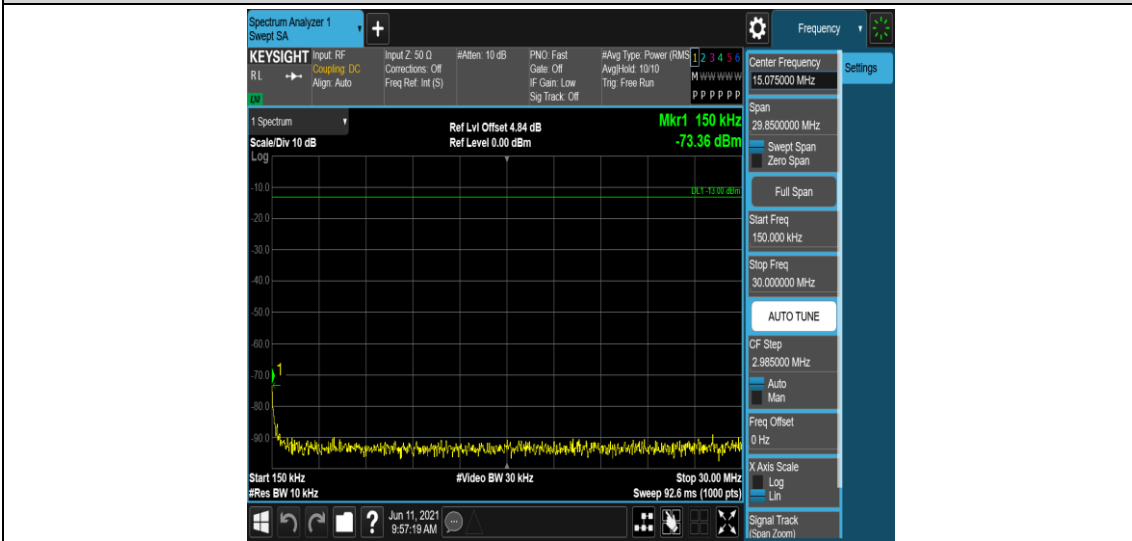

Band66-10MHz-QPSK-132322-1RB#0-Range2:0.15~30MHz

Band66-10MHz-QPSK-132322-1RB#0-Range3:30~1000MHz

Band66-10MHz-QPSK-132322-1RB#0-Range4: 1000~10000MHz

Band66-10MHz-QPSK-132622-1RB#0-Range1:0.009~0.15MHz

Band66-10MHz-QPSK-132622-1RB#0-Range2:0.15~30MHz