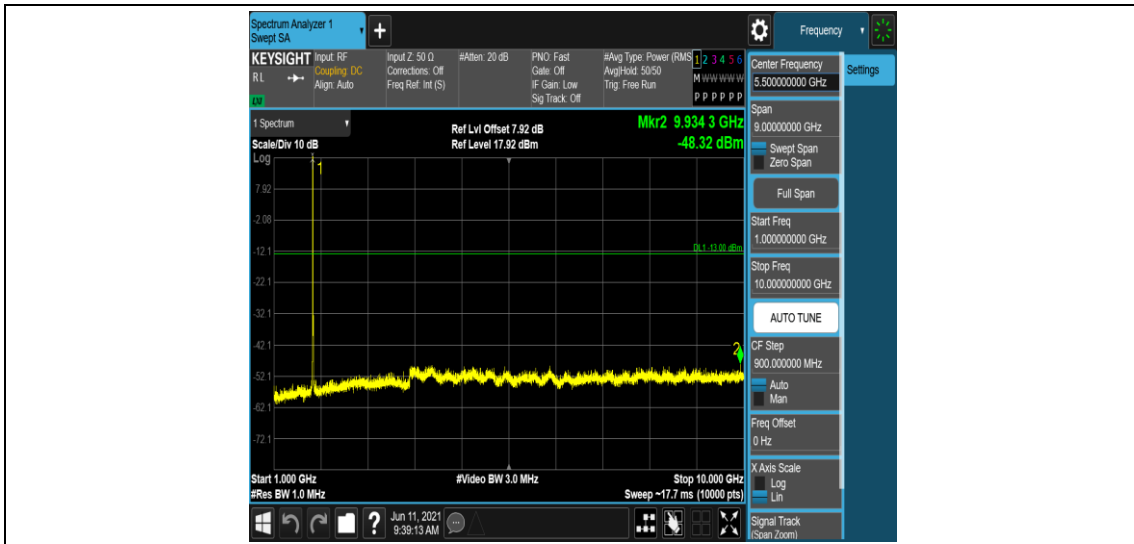

Band66-5MHz-QPSK-132322-1RB#0-Range1:0.009~0.15MHz

Band66-5MHz-QPSK-132322-1RB#0-Range2:0.15~30MHz

Band66-5MHz-QPSK-132322-1RB#0-Range3:30~1000MHz

Band66-5MHz-QPSK-132322-1RB#0-Range4:1000~10000MHz

Band66-5MHz-QPSK-132647-1RB#0-Range1:0.009~0.15MHz