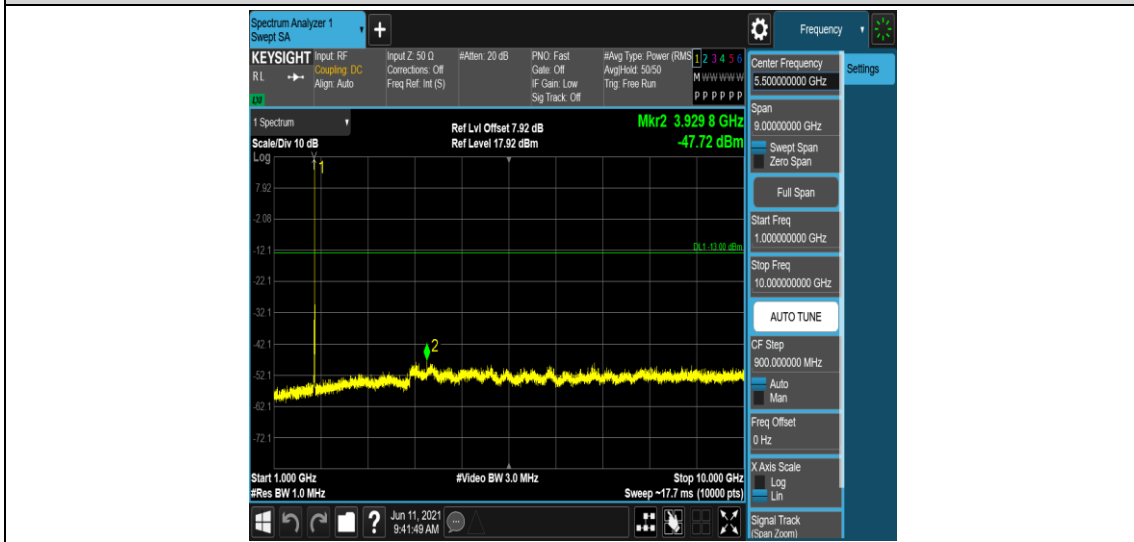

Band66-5MHz-16QAM-132322-1RB#0-Range4:1000~10000MHz

Band66-5MHz-16QAM-132647-1RB#0-Range1:0.009~0.15MHz

Band66-5MHz-16QAM-132647-1RB#0-Range2:0.15~30MHz

Band66-5MHz-16QAM-132647-1RB#0-Range3:30~1000MHz

Band66-5MHz-16QAM-132647-1RB#0-Range4: 1000~10000MHz