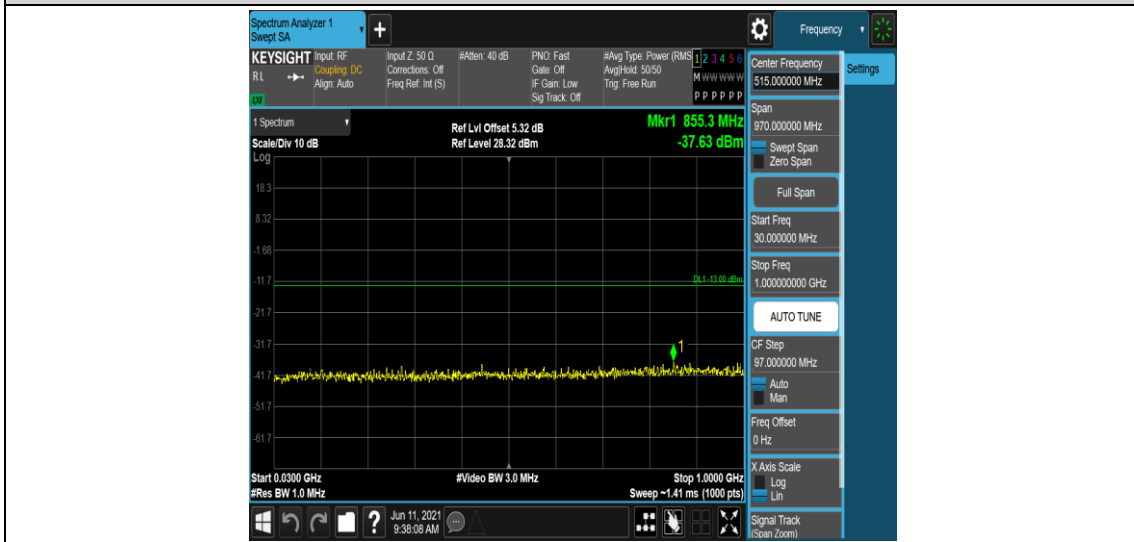

Band66-5MHz-16QAM-131997-1RB#0-Range3:30~1000MHz

Band66-5MHz-16QAM-131997-1RB#0-Range4:1000~10000MHz