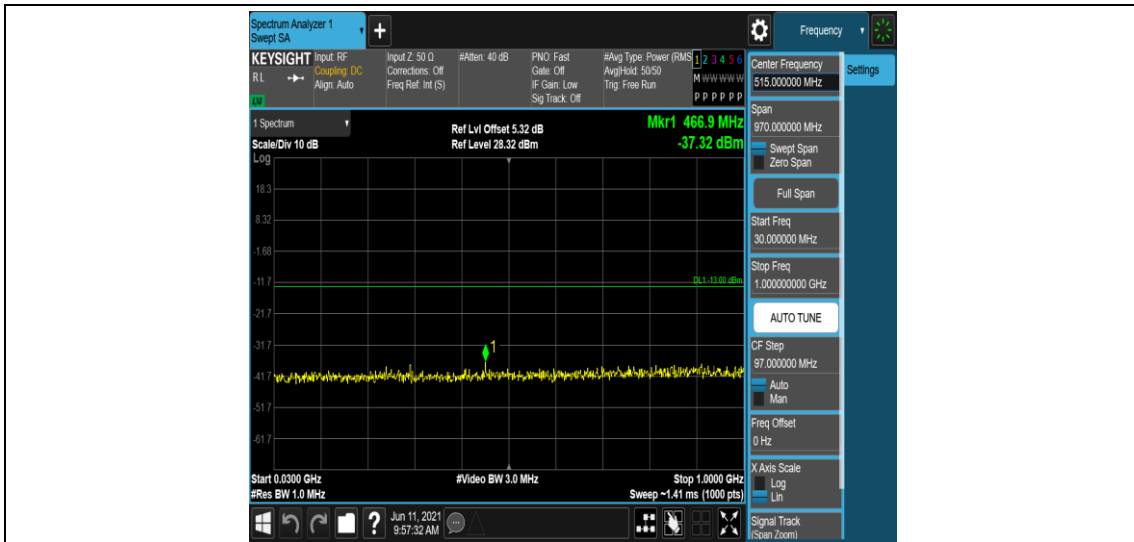

Band66-10MHz-QPSK-132622-1RB#0-Range3:30~1000MHz

Band66-10MHz-QPSK-132622-1RB#0-Range4: 1000~10000MHz