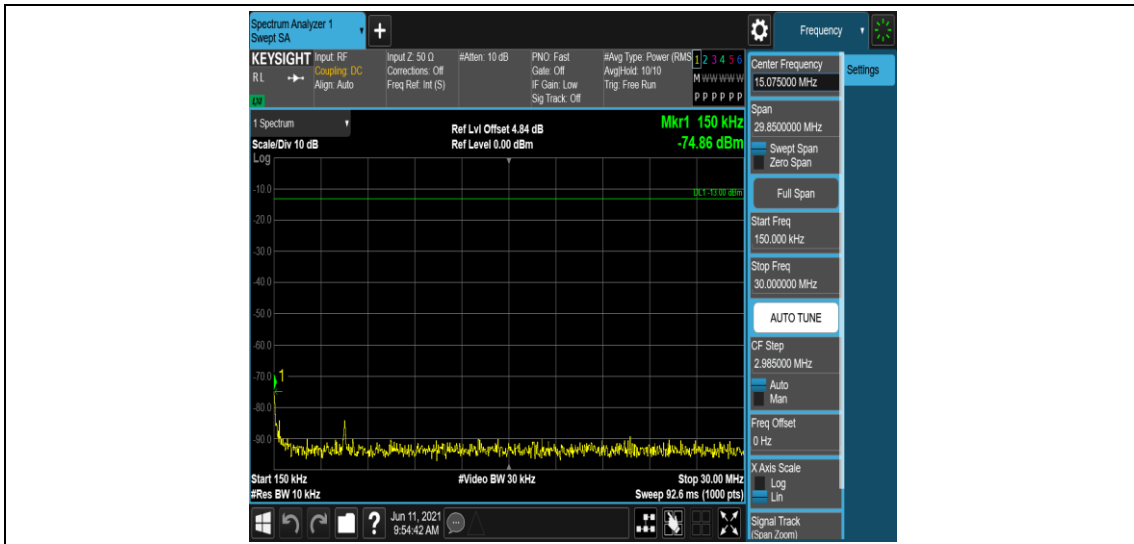

Band66-10MHz-QPSK-132622-1RB#0-Range3:30~1000MHz

Band66-10MHz-QPSK-132622-1RB#0-Range4: 1000~10000MHz

Band66-10MHz-16QAM-132022-1RB#0-Range1:0.009~0.15MHz

Band66-10MHz-16QAM-132022-1RB#0-Range2:0.15~30MHz