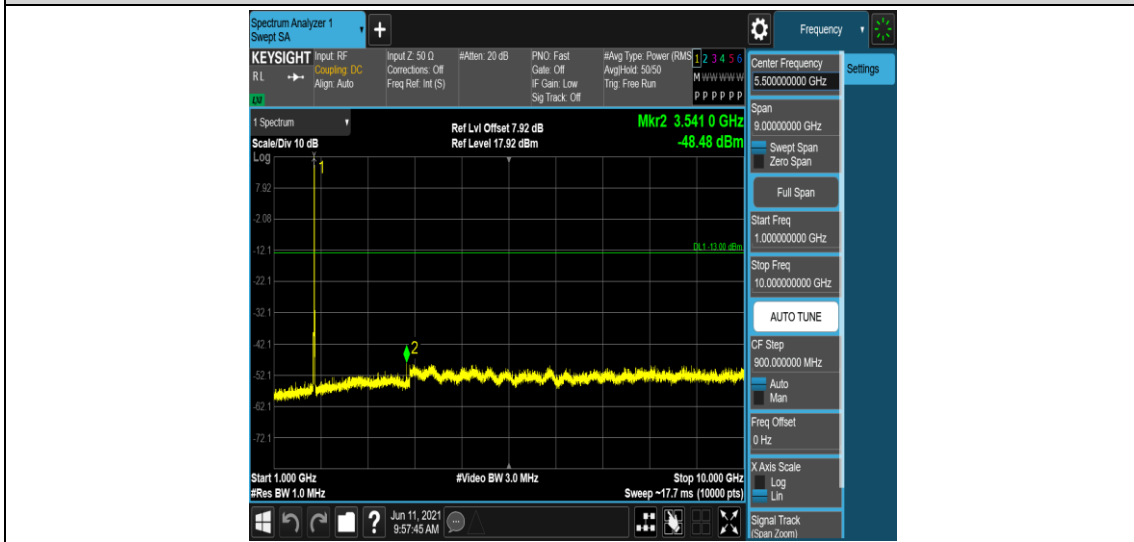

Band66-10MHz-QPSK-132622-1RB#0-Range4: 1000~10000MHz

Band66-10MHz-16QAM-132022-1RB#0-Range1:0.009~0.15MHz