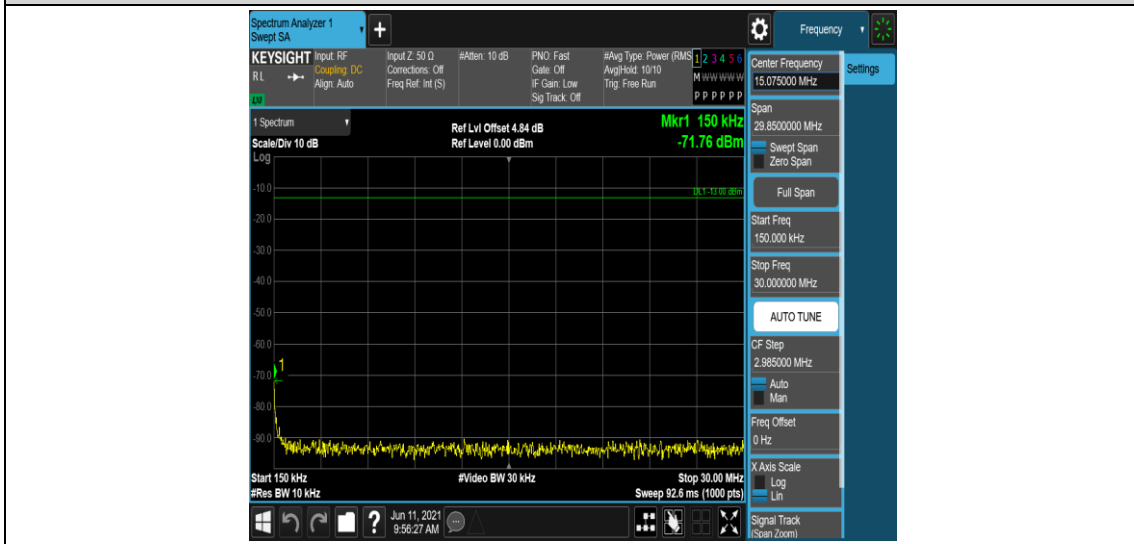

Band66-10MHz-16QAM-132022-1RB#0-Range3:30~1000MHz

Band66-10MHz-16QAM-132022-1RB#0-Range4:1000~10000MHz

Band66-10MHz-16QAM-132322-1RB#0-Range1:0.009~0.15MHz

Band66-10MHz-16QAM-132322-1RB#0-Range2:0.15~30MHz