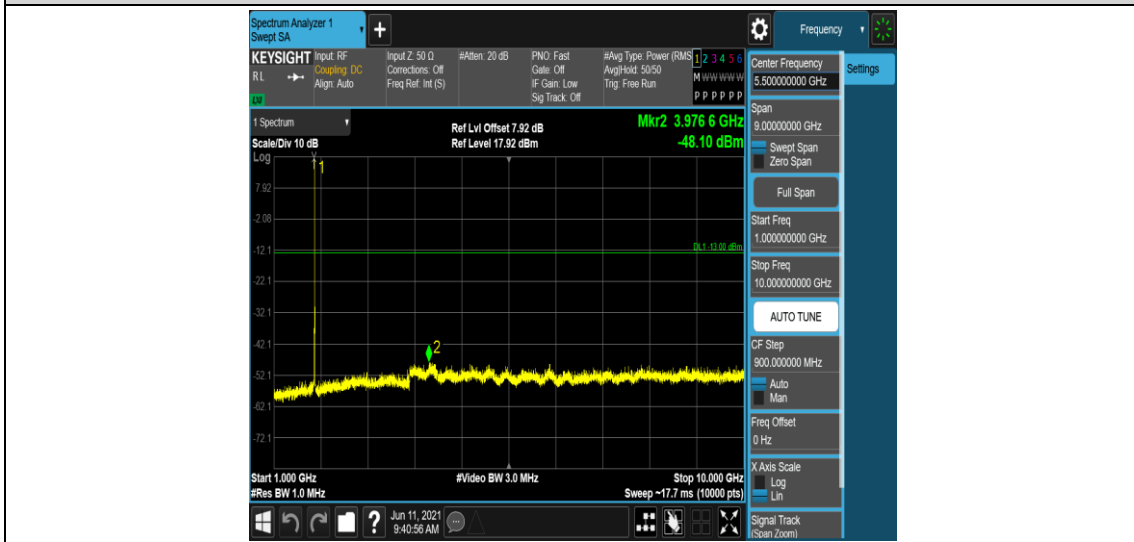

Band66-5MHz-QPSK-132647-1RB#0-Range4:1000~10000MHz

Band66-5MHz-16QAM-131997-1RB#0-Range1:0.009~0.15MHz