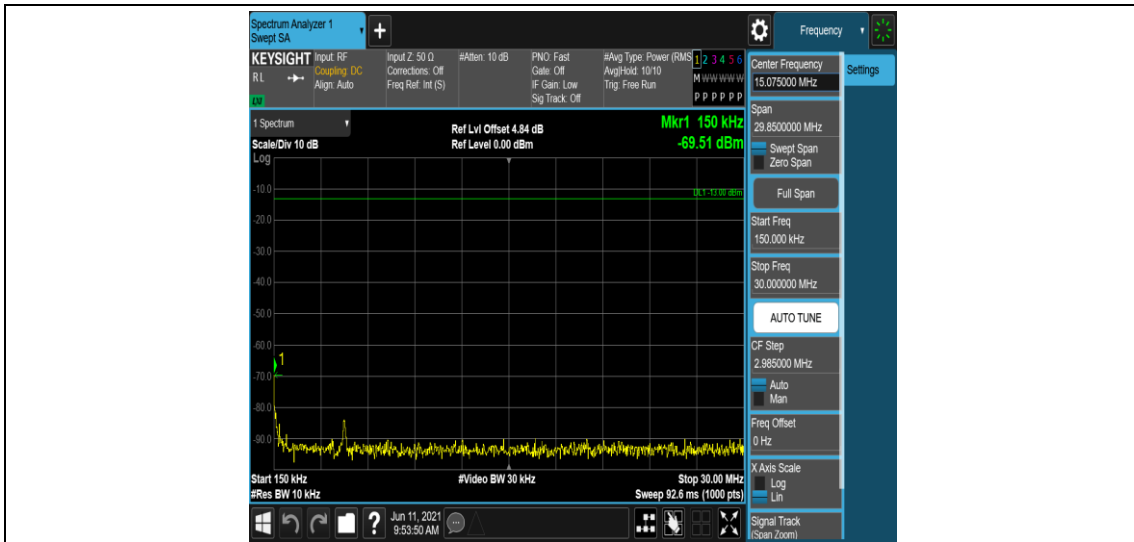

Band66-5MHz-16QAM-132322-1RB#0-Range4:1000~10000MHz

Band66-5MHz-16QAM-132647-1RB#0-Range1:0.009~0.15MHz

Band66-5MHz-16QAM-132647-1RB#0-Range2:0.15~30MHz

Band66-5MHz-16QAM-132647-1RB#0-Range3:30~1000MHz

Band66-5MHz-16QAM-132647-1RB#0-Range4: 1000~10000MHz

Band66-10MHz-QPSK-132022-1RB#0-Range1:0.009~0.15MHz

Band66-10MHz-QPSK-132022-1RB#0-Range2:0.15~30MHz

Band66-10MHz-QPSK-132022-1RB#0-Range3:30~1000MHz

Band66-10MHz-QPSK-132022-1RB#0-Range4:1000~10000MHz

Band66-10MHz-QPSK-132322-1RB#0-Range1:0.009~0.15MHz