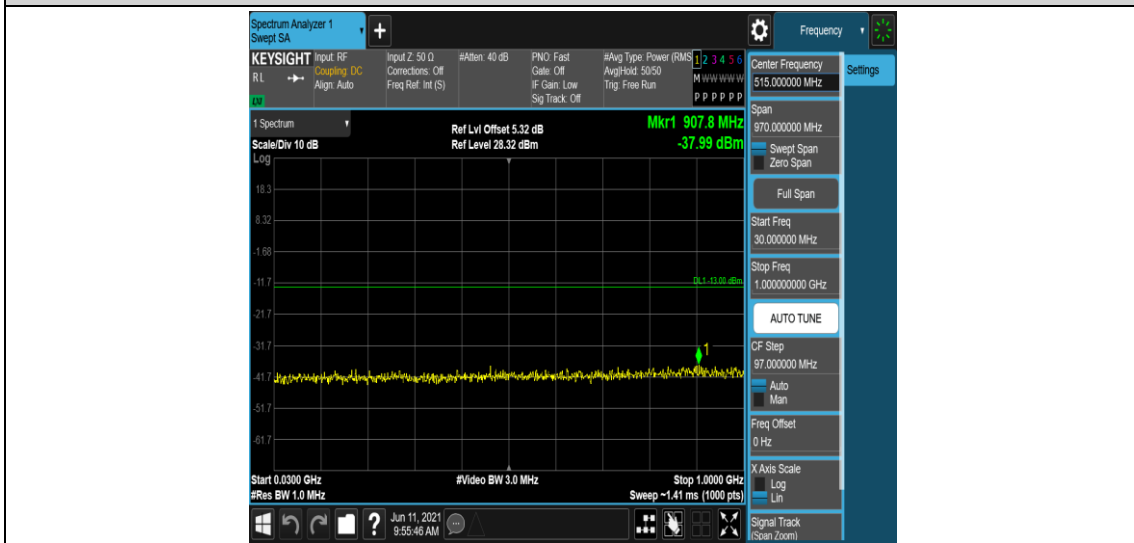

Band66-10MHz-QPSK-132322-1RB#0-Range3:30~1000MHz

Band66-10MHz-QPSK-132322-1RB#0-Range4: 1000~10000MHz