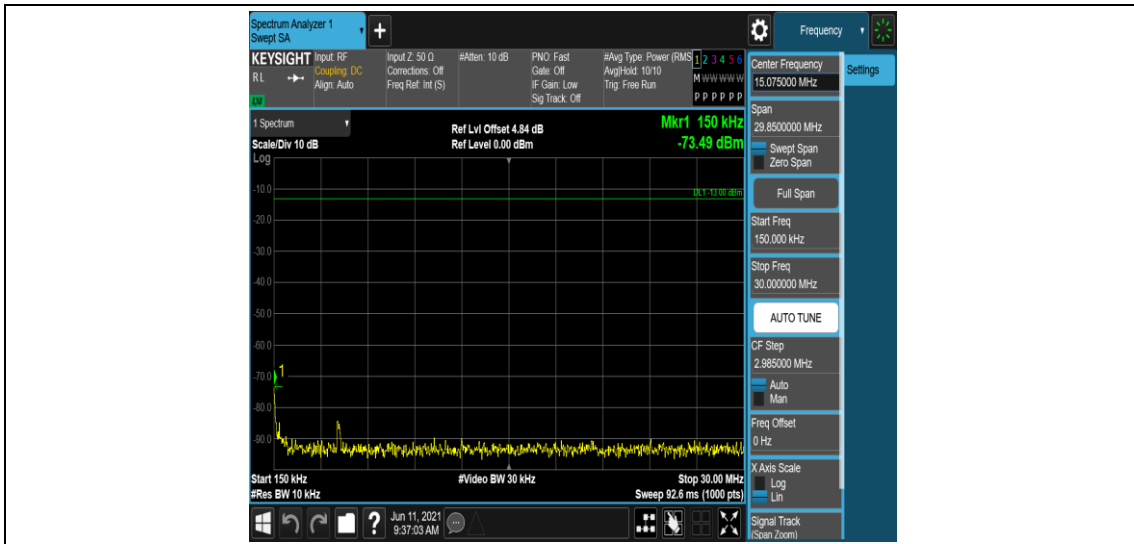

Band66-3MHz-16QAM-132657-1RB#0-Range4: 1000~10000MHz

Band66-5MHz-QPSK-131997-1RB#0-Range1:0.009~0.15MHz

Band66-5MHz-QPSK-131997-1RB#0-Range2:0.15~30MHz

Band66-5MHz-QPSK-131997-1RB#0-Range3:30~1000MHz

Band66-5MHz-QPSK-131997-1RB#0-Range4:1000~10000MHz

Band66-5MHz-QPSK-132322-1RB#0-Range1:0.009~0.15MHz

Band66-5MHz-QPSK-132322-1RB#0-Range2:0.15~30MHz

Band66-5MHz-QPSK-132322-1RB#0-Range3:30~1000MHz

Band66-5MHz-QPSK-132322-1RB#0-Range4:1000~10000MHz

Band66-5MHz-QPSK-132647-1RB#0-Range1:0.009~0.15MHz