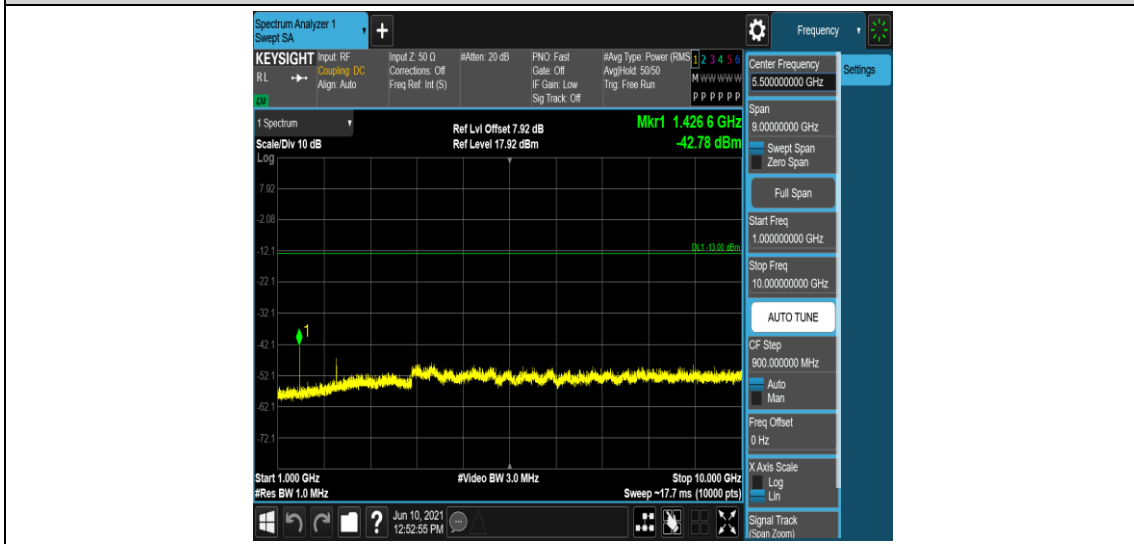

Band12-3MHz-16QAM-23095-1RB#0-Range4:1000~10000MHz

Band12-3MHz-16QAM-23165-1RB#0-Range1:0.009~0.15MHz

Band12-3MHz-16QAM-23165-1RB#0-Range2:0.15~30MHz

Band12-3MHz-16QAM-23165-1RB#0-Range3:30~1000MHz

Band12-3MHz-16QAM-23165-1RB#0-Range4:1000~10000MHz