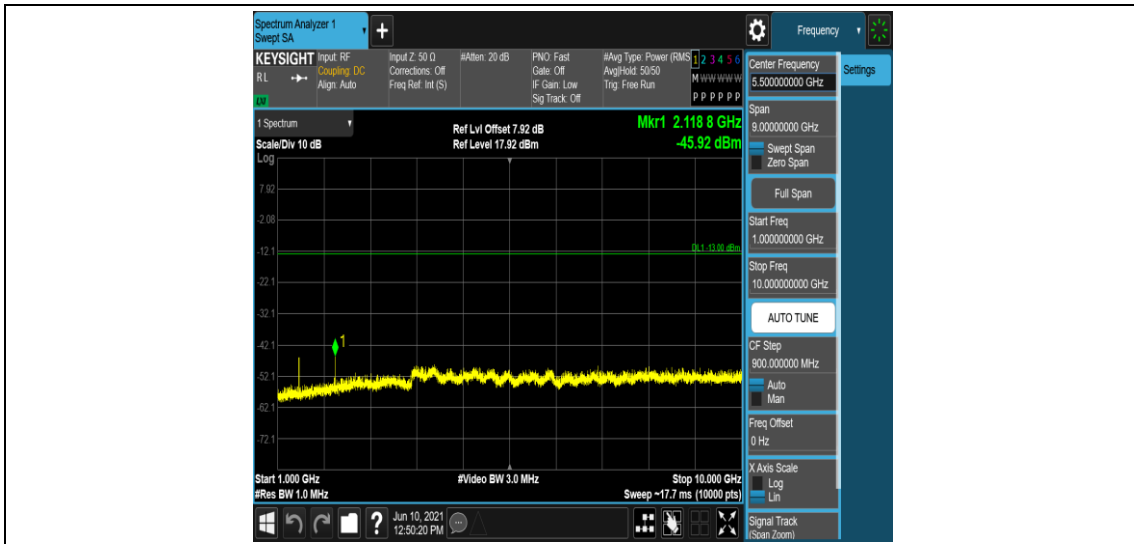

Band12-3MHz-QPSK-23095-1RB#0-Range1:0.009~0.15MHz

Band12-3MHz-QPSK-23095-1RB#0-Range2:0.15~30MHz

Band12-3MHz-QPSK-23095-1RB#0-Range3:30~1000MHz

Band12-3MHz-QPSK-23095-1RB#0-Range4:1000~10000MHz

Band12-3MHz-QPSK-23165-1RB#0-Range1:0.009~0.15MHz