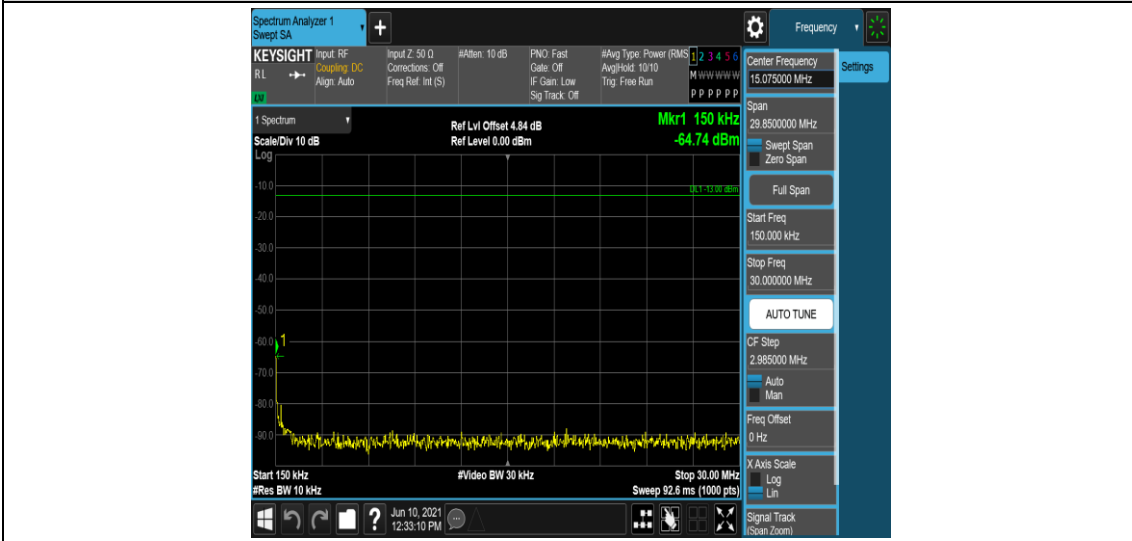

Test Graphs

Band12-1.4MHz-QPSK-23017-1RB#0-Range3:30~1000MHz

Band12-1.4MHz-QPSK-23017-1RB#0-Range4:1000~10000MHz

Band12-1.4MHz-QPSK-23095-1RB#0-Range1:0.009~0.15MHz

Band12-1.4MHz-QPSK-23095-1RB#0-Range2:0.15~30MHz

Band12-1.4MHz-QPSK-23095-1RB#0-Range3:30~1000MHz

Band12-1.4MHz-QPSK-23095-1RB#0-Range4:1000~10000MHz

Band12-1.4MHz-QPSK-23173-1RB#0-Range1:0.009~0.15MHz

Band12-1.4MHz-QPSK-23173-1RB#0-Range2:0.15~30MHz

Band12-1.4MHz-QPSK-23173-1RB#0-Range3:30~1000MHz