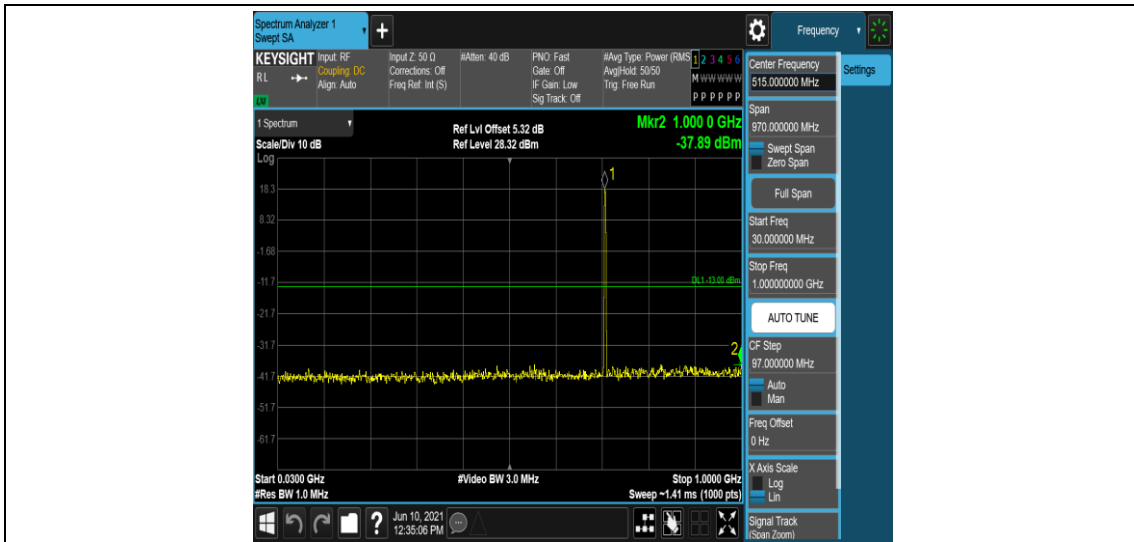

Band12-1.4MHz-QPSK-23095-1RB#0-Range3:30~1000MHz

Band12-1.4MHz-QPSK-23095-1RB#0-Range4:1000~10000MHz

Band12-1.4MHz-QPSK-23173-1RB#0-Range1:0.009~0.15MHz

Band12-1.4MHz-QPSK-23173-1RB#0-Range2:0.15~30MHz

Band12-1.4MHz-QPSK-23173-1RB#0-Range3:30~1000MHz