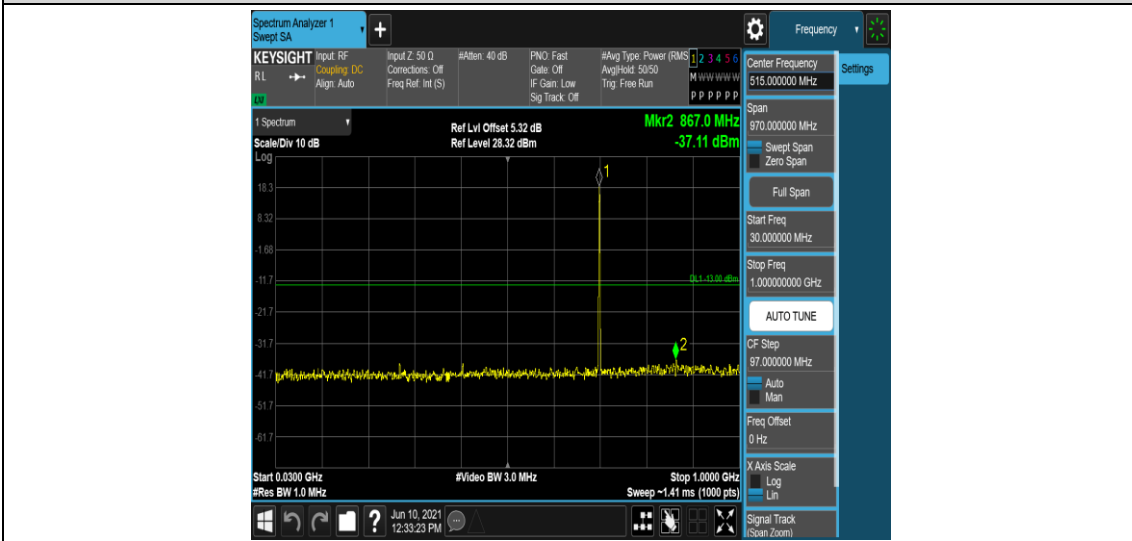

Band12-1.4MHz-QPSK-23095-1RB#0-Range3:30~1000MHz