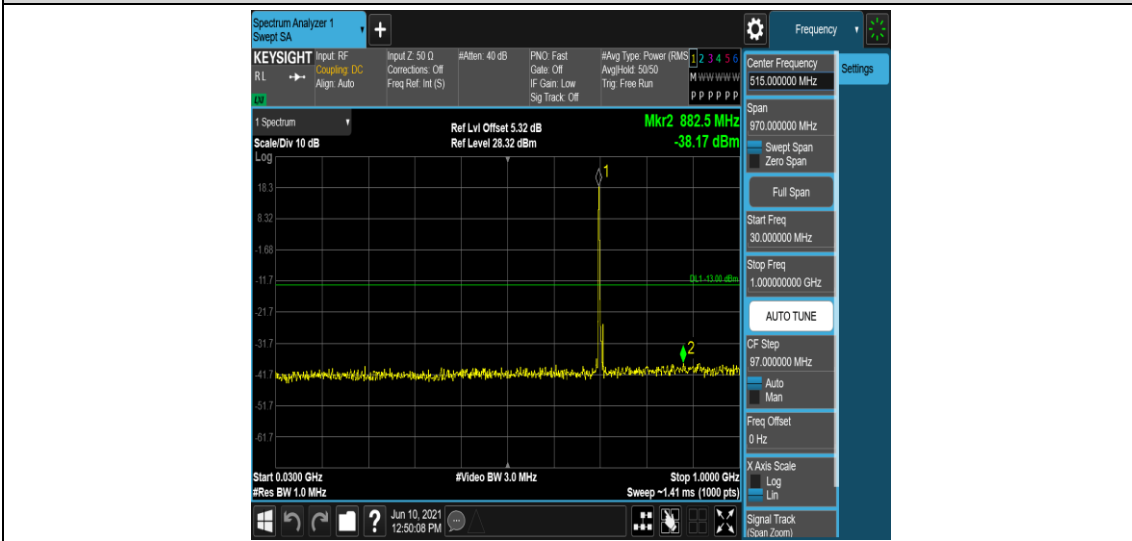

Band12-3MHz-QPSK-23095-1RB#0-Range3:30~1000MHz