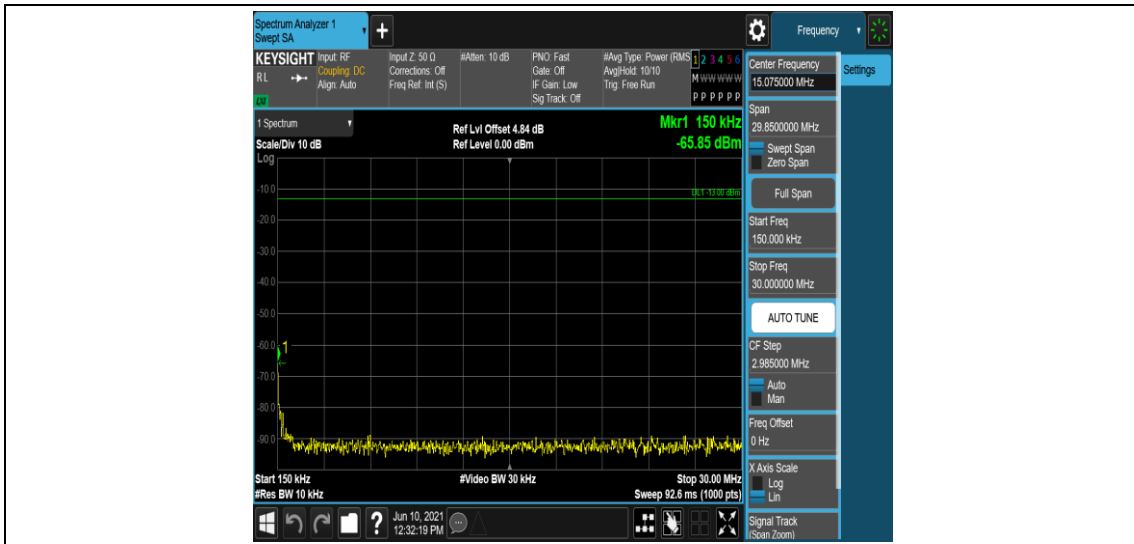

Band12-1.4MHz-16QAM-23017-1RB#0-Range2:0.15~30MHz