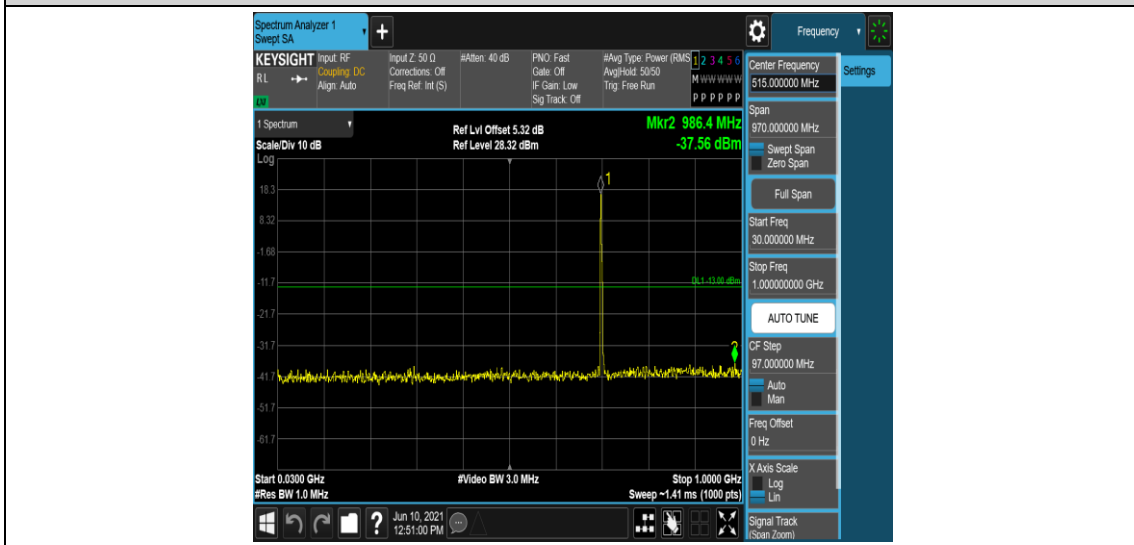

Band12-3MHz-16QAM-23025-1RB#0-Range3:30~1000MHz

Band12-3MHz-16QAM-23025-1RB#0-Range4:1000~10000MHz

Band12-3MHz-16QAM-23095-1RB#0-Range1:0.009~0.15MHz

Band12-3MHz-16QAM-23095-1RB#0-Range2:0.15~30MHz

Band12-3MHz-16QAM-23095-1RB#0-Range3:30~1000MHz