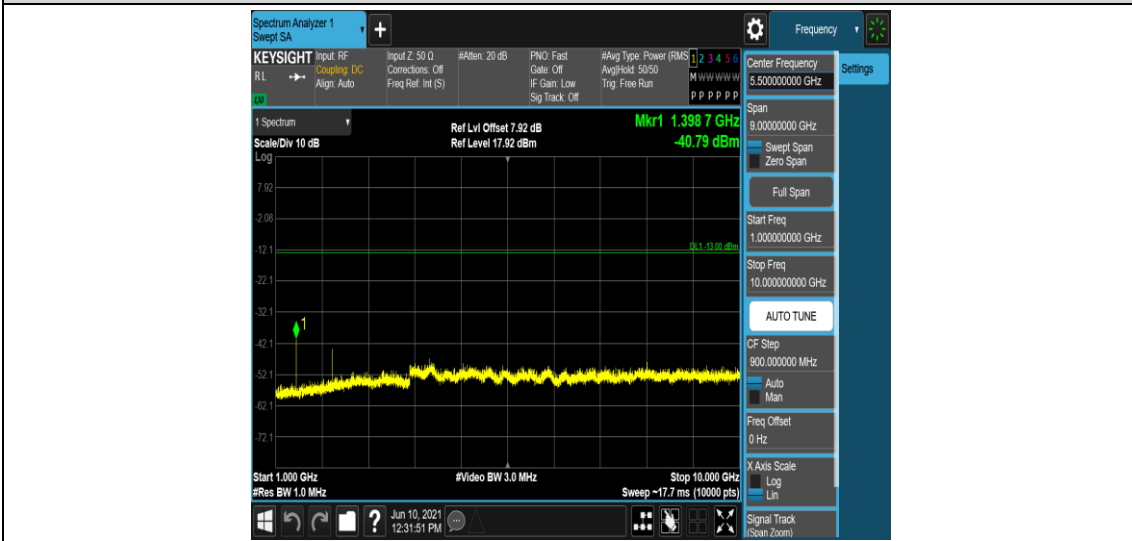

Test Graphs

Band12-1.4MHz-QPSK-23017-1RB#0-Range3:30~1000MHz

Band12-1.4MHz-QPSK-23017-1RB#0-Range4:1000~10000MHz

Band12-1.4MHz-QPSK-23095-1RB#0-Range1:0.009~0.15MHz

Band12-1.4MHz-QPSK-23095-1RB#0-Range2:0.15~30MHz