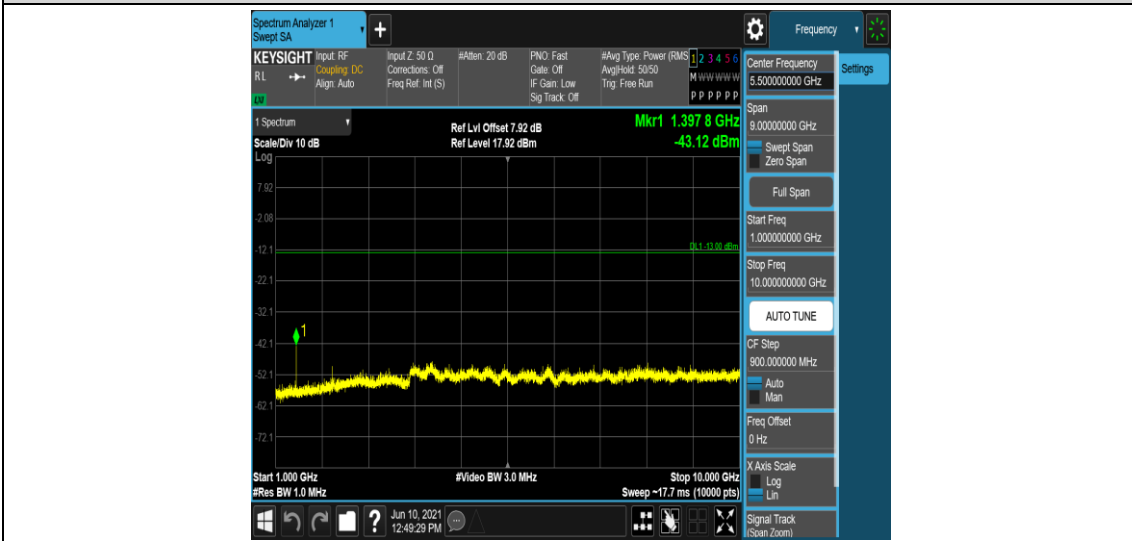

Band12-3MHz-16QAM-23025-1RB#0-Range4:1000~10000MHz