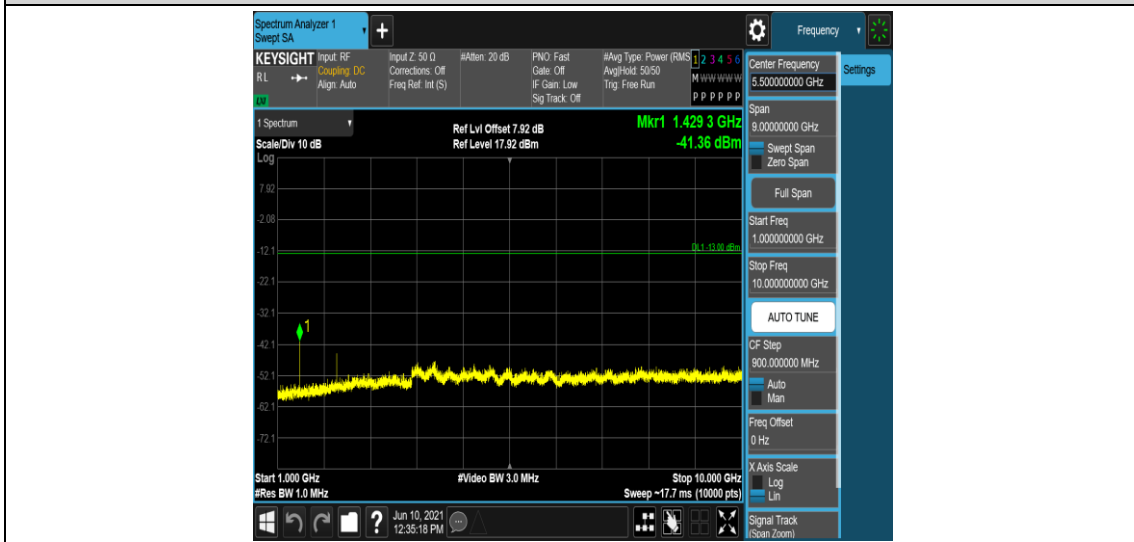

Band12-1.4MHz-QPSK-23173-1RB#0-Range4:1000~10000MHz