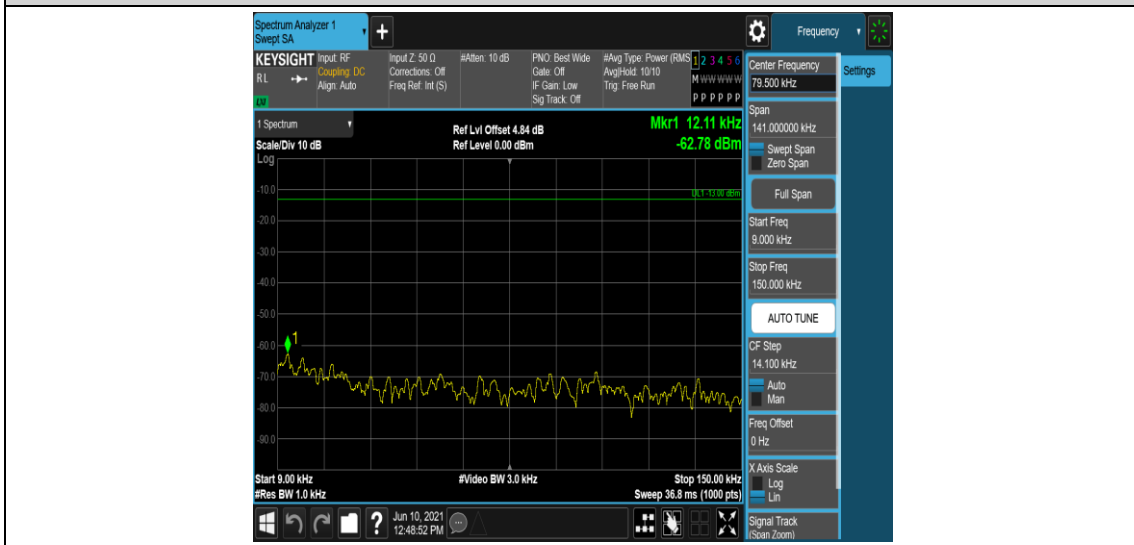

Band12-3MHz-QPSK-23165-1RB#0-Range2:0.15~30MHz

Band12-3MHz-QPSK-23165-1RB#0-Range3:30~1000MHz

Band12-3MHz-QPSK-23165-1RB#0-Range4:1000~10000MHz

Band12-3MHz-16QAM-23025-1RB#0-Range1:0.009~0.15MHz

Band12-3MHz-16QAM-23025-1RB#0-Range2:0.15~30MHz