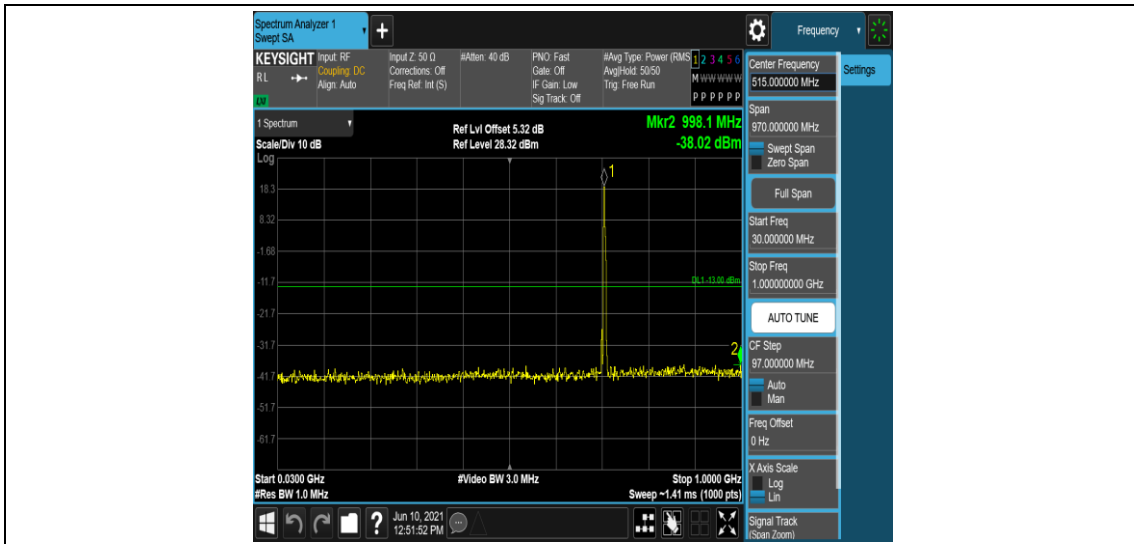

Band12-3MHz-QPSK-23165-1RB#0-Range3:30~1000MHz