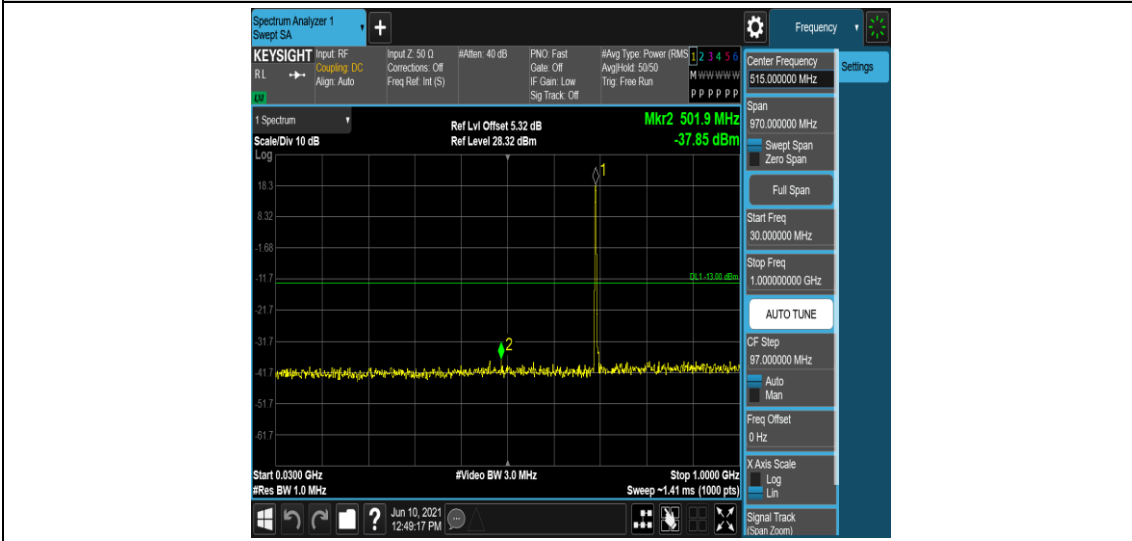

Band12-3MHz-16QAM-23025-1RB#0-Range3:30~1000MHz