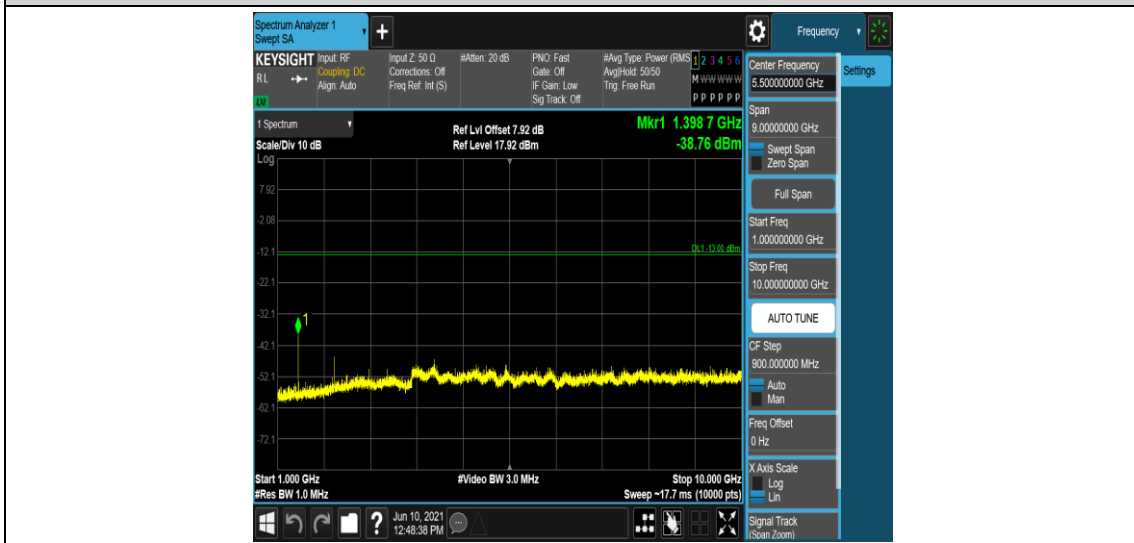

Band12-1.4MHz-16QAM-23173-1RB#0-Range4:1000~10000MHz

Band12-3MHz-QPSK-23025-1RB#0-Range1:0.009~0.15MHz

Band12-3MHz-QPSK-23025-1RB#0-Range2:0.15~30MHz

Band12-3MHz-QPSK-23025-1RB#0-Range3:30~1000MHz

Band12-3MHz-QPSK-23025-1RB#0-Range4:1000~10000MHz