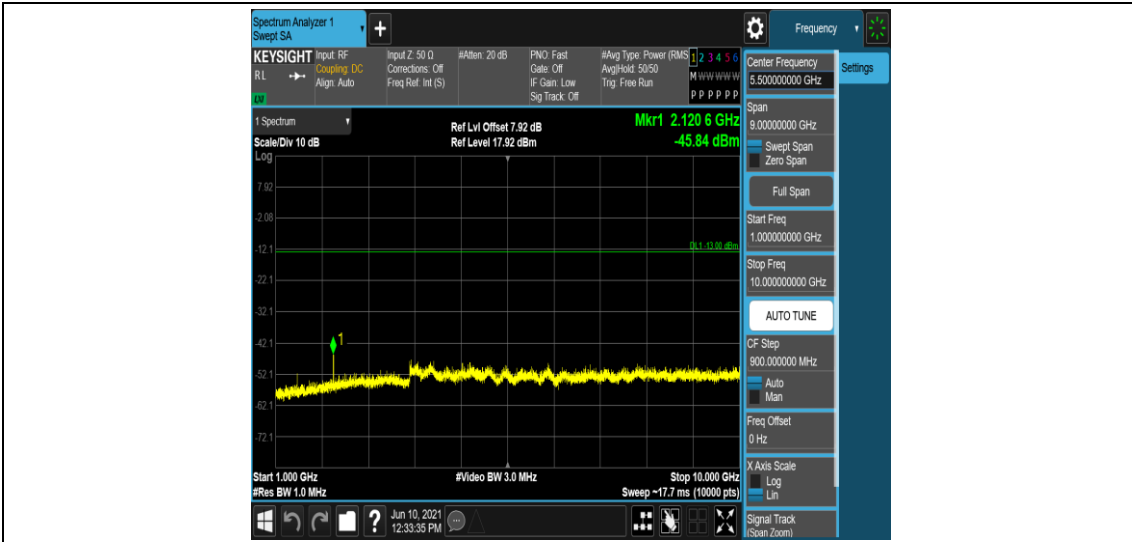

Band12-1.4MHz-QPSK-23095-1RB#0-Range4:1000~10000MHz