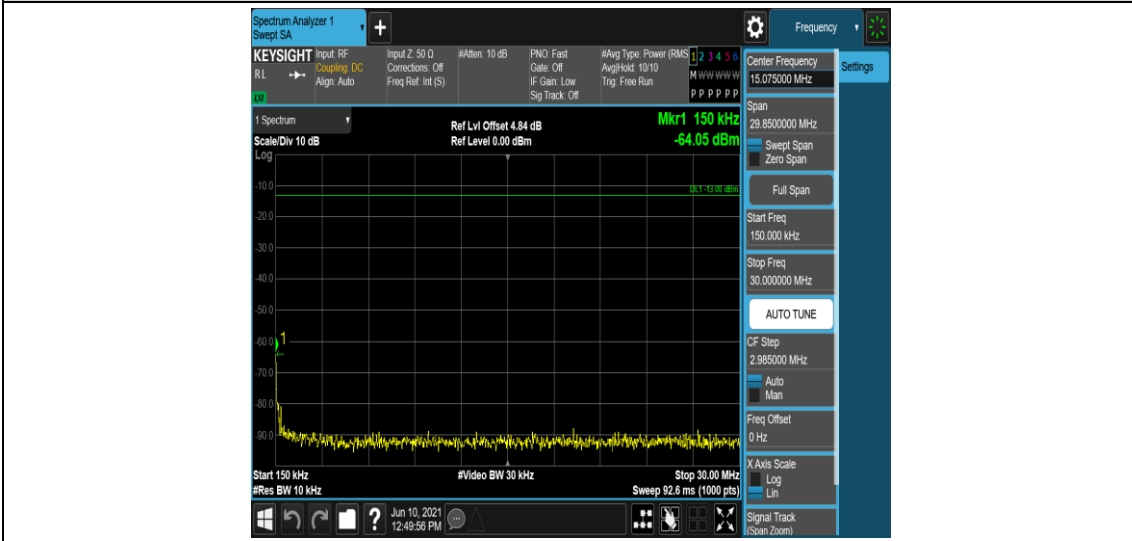

Band12-3MHz-QPSK-23095-1RB#0-Range2:0.15~30MHz