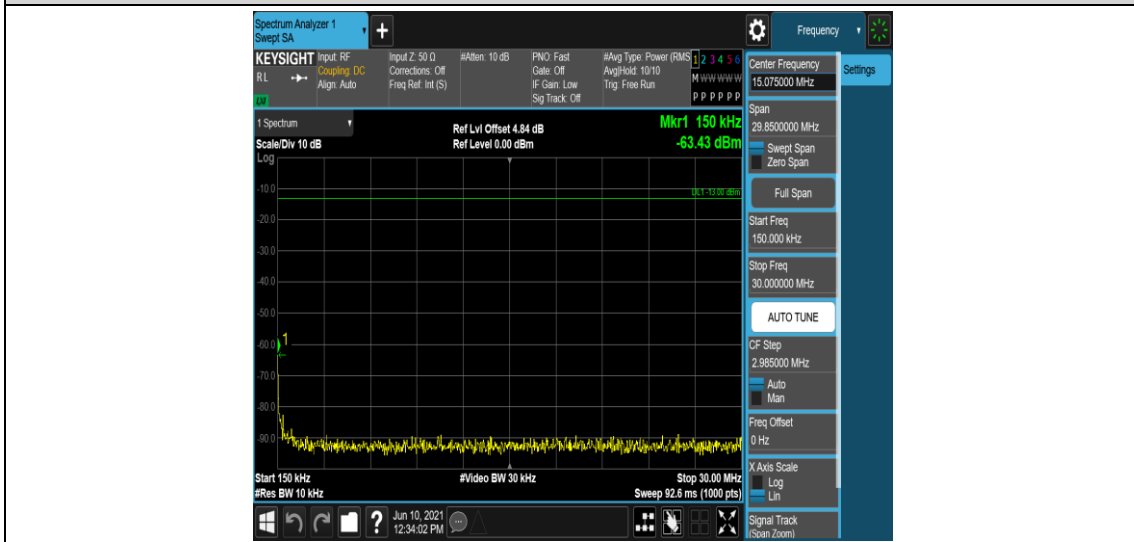

Band12-1.4MHz-QPSK-23173-1RB#0-Range4:1000~10000MHz

Band12-1.4MHz-16QAM-23017-1RB#0-Range1:0.009~0.15MHz

Band12-1.4MHz-16QAM-23017-1RB#0-Range2:0.15~30MHz

Band12-1.4MHz-16QAM-23017-1RB#0-Range3:30~1000MHz

Band12-1.4MHz-16QAM-23017-1RB#0-Range4:1000~10000MHz

Band12-1.4MHz-16QAM-23095-1RB#0-Range1:0.009~0.15MHz

Band12-1.4MHz-16QAM-23095-1RB#0-Range2:0.15~30MHz

Band12-1.4MHz-16QAM-23095-1RB#0-Range3:30~1000MHz