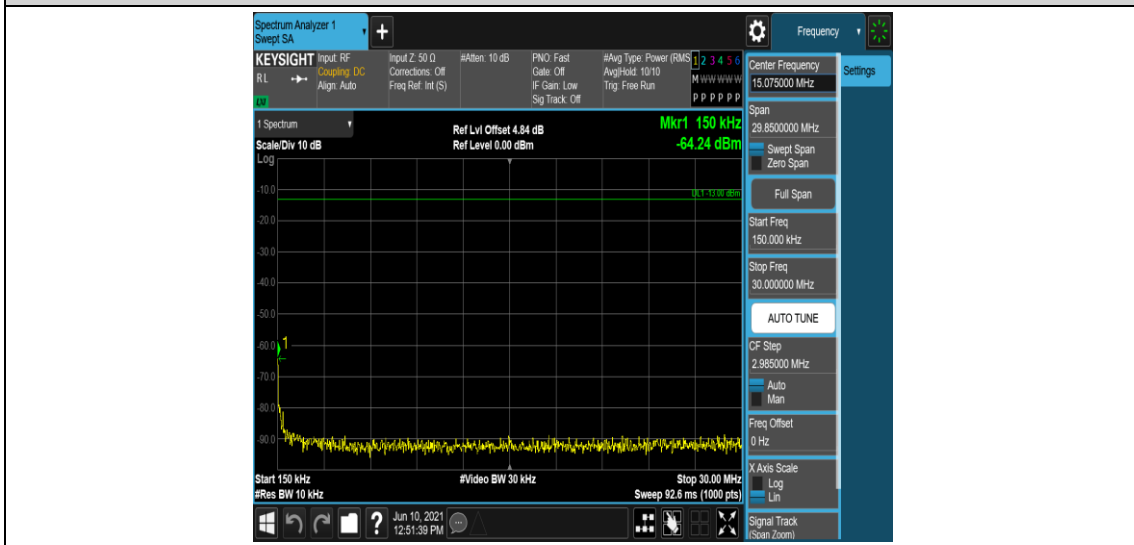

Band12-3MHz-QPSK-23165-1RB#0-Range2:0.15~30MHz