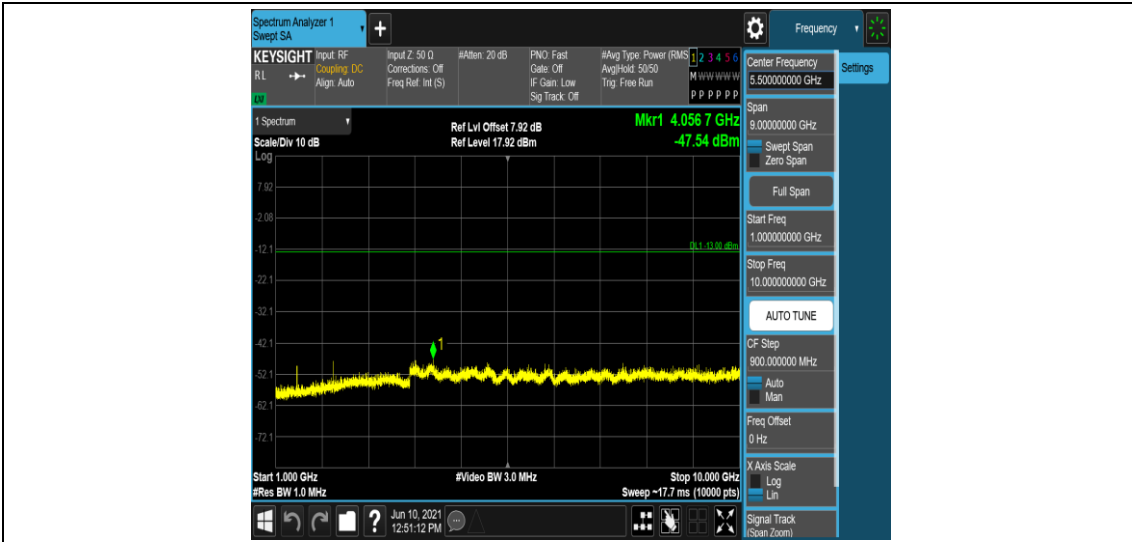

Band12-3MHz-16QAM-23095-1RB#0-Range4:1000~10000MHz