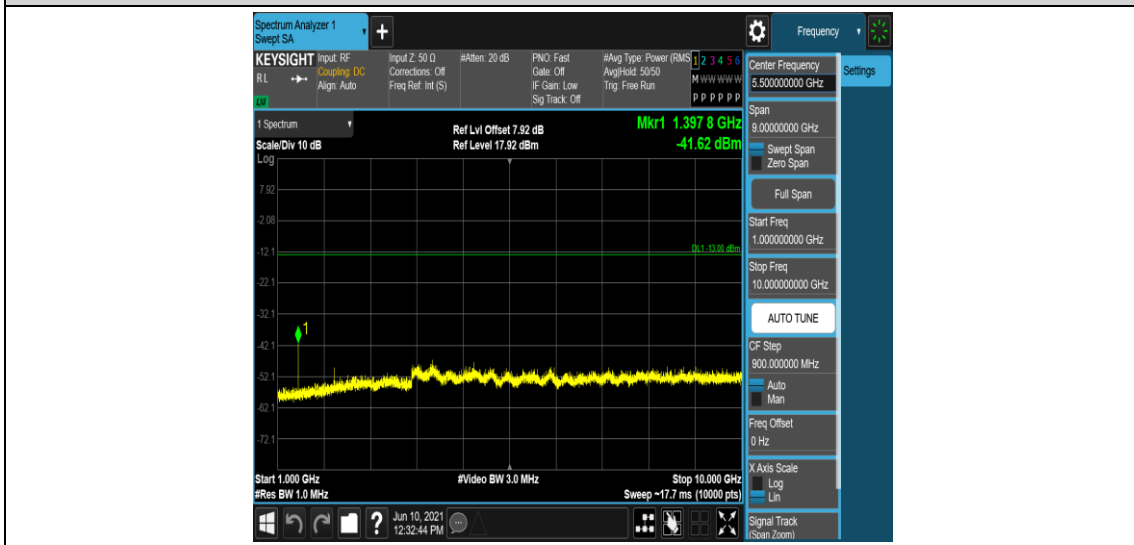

Band12-1.4MHz-16QAM-23017-1RB#0-Range4:1000~10000MHz