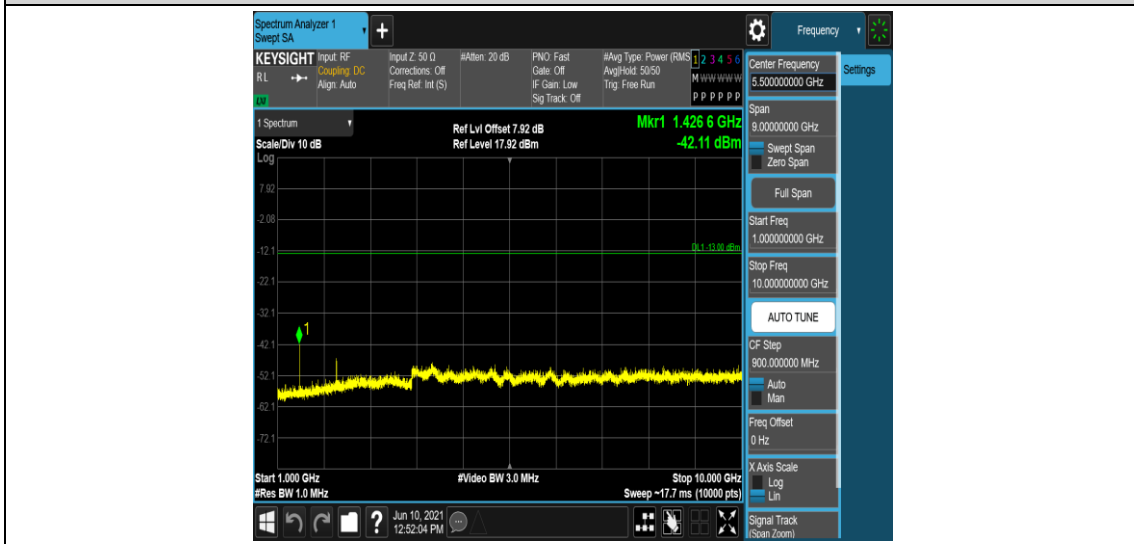

Band12-3MHz-QPSK-23165-1RB#0-Range4:1000~10000MHz