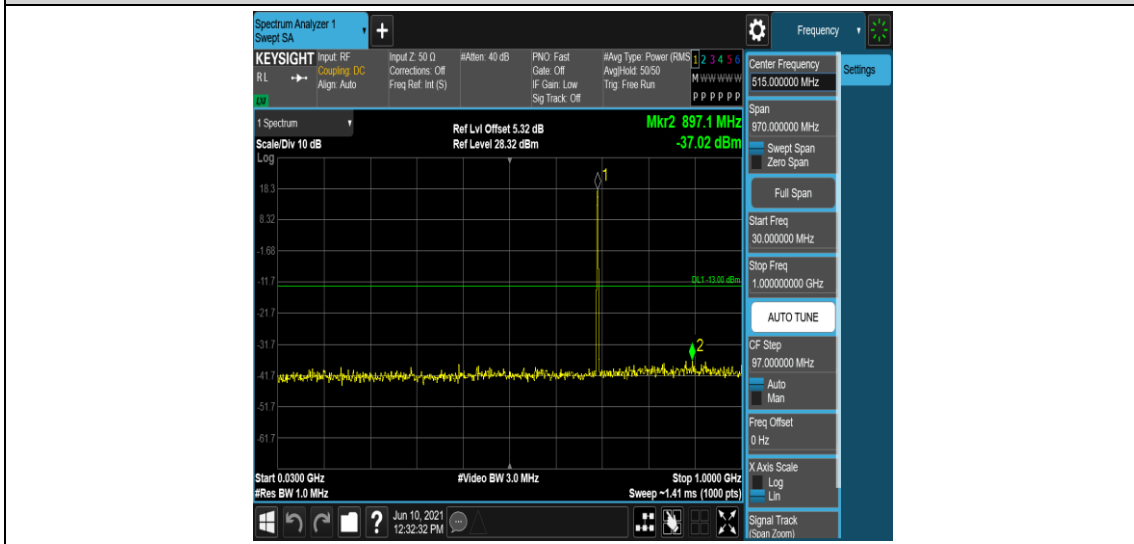

Band12-1.4MHz-QPSK-23173-1RB#0-Range4:1000~10000MHz

Band12-1.4MHz-16QAM-23017-1RB#0-Range1:0.009~0.15MHz

Band12-1.4MHz-16QAM-23017-1RB#0-Range2:0.15~30MHz

Band12-1.4MHz-16QAM-23017-1RB#0-Range3:30~1000MHz