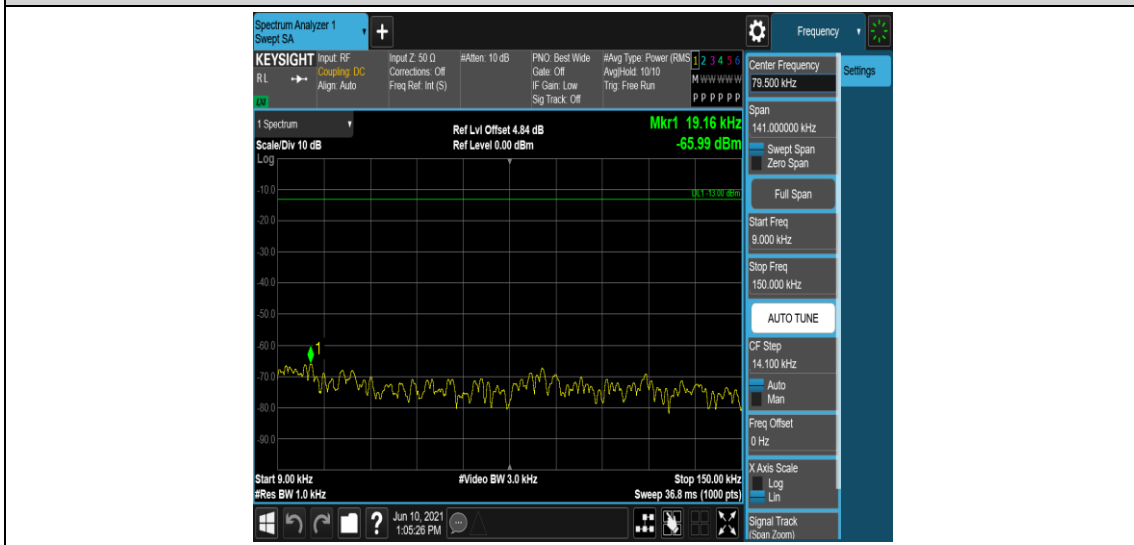

Band12-3MHz-16QAM-23095-1RB#0-Range4:1000~10000MHz

Band12-3MHz-16QAM-23165-1RB#0-Range1:0.009~0.15MHz

Band12-3MHz-16QAM-23165-1RB#0-Range2:0.15~30MHz

Band12-3MHz-16QAM-23165-1RB#0-Range3:30~1000MHz

Band12-3MHz-16QAM-23165-1RB#0-Range4:1000~10000MHz

Band12-5MHz-QPSK-23035-1RB#0-Range1:0.009~0.15MHz

Band12-5MHz-QPSK-23035-1RB#0-Range2:0.15~30MHz