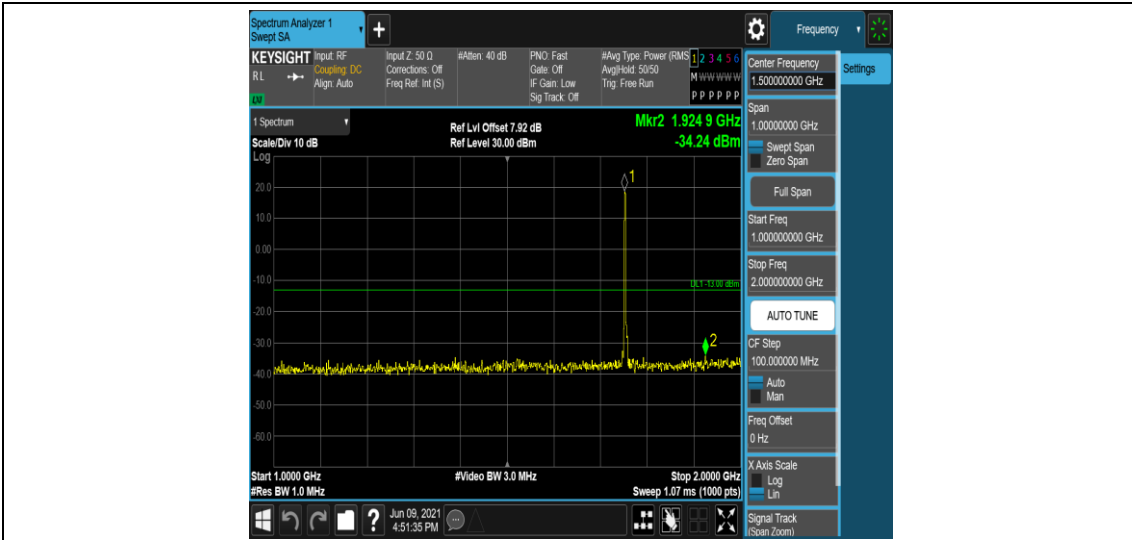

Band4-3MHz-QPSK-20175-1RB#0-Range2:0.15~30MHz

Band4-3MHz-QPSK-20175-1RB#0-Range3:30~1000MHz

Band4-3MHz-QPSK-20175-1RB#0-Range4:1 000~2000MHz

Band4-3MHz-QPSK-20175-1RB#0-Range5:2000~2000MHz

Band4-3MHz-QPSK-20385-1RB#0-Range1:0.009~0.15MHz

Band4-3MHz-QPSK-20385-1RB#0-Range2:0.15~30MHz

Band4-3MHz-QPSK-20385-1RB#0-Range3:30~1000MHz

Band4-3MHz-QPSK-20385-1RB#0-Range4:1000~2000MHz

Band4-3MHz-QPSK-20385-1RB#0-Range5:2000~20000MHz

Band4-3MHz-16QAM-19965-1RB#0-Range1:0.009~0.15MHz