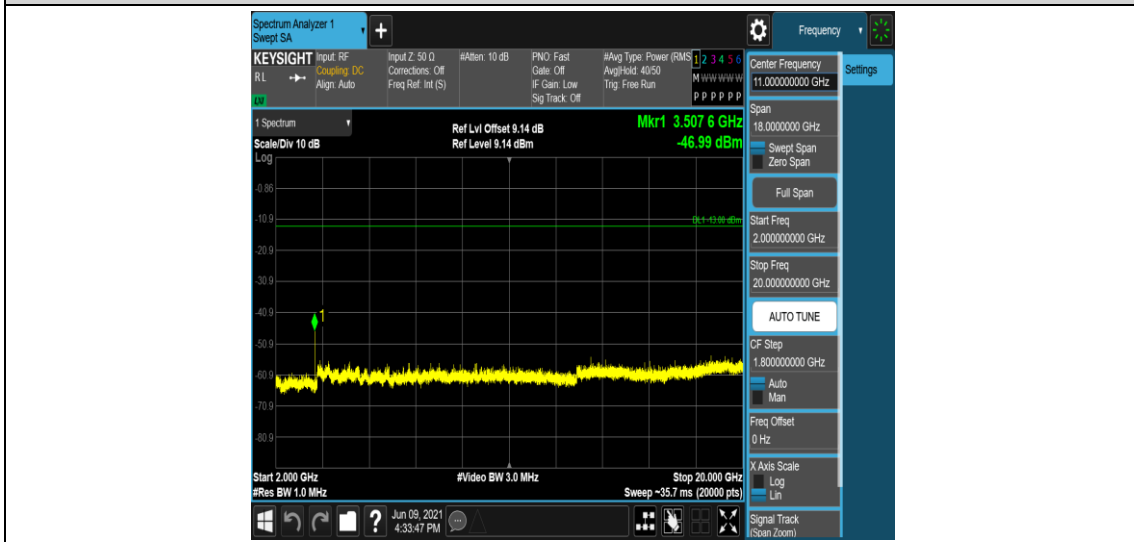

Band4-1.4MHz-QPSK-20393-1RB#0-Range2:0.15~30MHz

Band4-1.4MHz-QPSK-20393-1RB#0-Range3:30~1000MHz

Band4-1.4MHz-QPSK-20393-1RB#0-Range4:1000~2000MHz

Band4-1.4MHz-QPSK-20393-1RB#0-Range5:2000~20000MHz

Band4-1.4MHz-16QAM-19957-1RB#0-Range1:0.009~0.15MHz