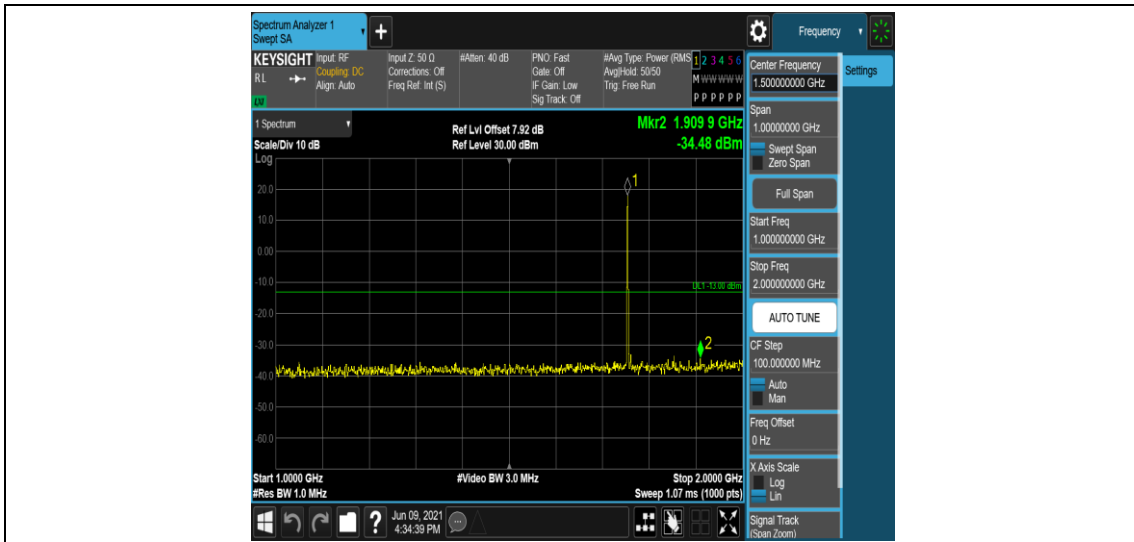

Band4-1.4MHz-16QAM-20175-1RB#0-Range2:0.15~30MHz

Band4-1.4MHz-16QAM-20175-1RB#0-Range3:30~1000MHz

Band4-1.4MHz-16QAM-20175-1RB#0-Range4:1000~2000MHz

Band4-1.4MHz-16QAM-20175-1RB#0-Range5:2000~20000MHz

Band4-1.4MHz-16QAM-20393-1RB#0-Range1:0.009~0.15MHz

Band4-1.4MHz-16QAM-20393-1RB#0-Range2:0.15~30MHz

Band4-1.4MHz-16QAM-20393-1RB#0-Range3:30~1000MHz

Band4-1.4MHz-16QAM-20393-1RB#0-Range4:1000~2000MHz

Band4-1.4MHz-16QAM-20393-1RB#0-Range5:2000~20000MHz

Band4-3MHz-QPSK-19965-1RB#0-Range1:0.009~0.15MHz