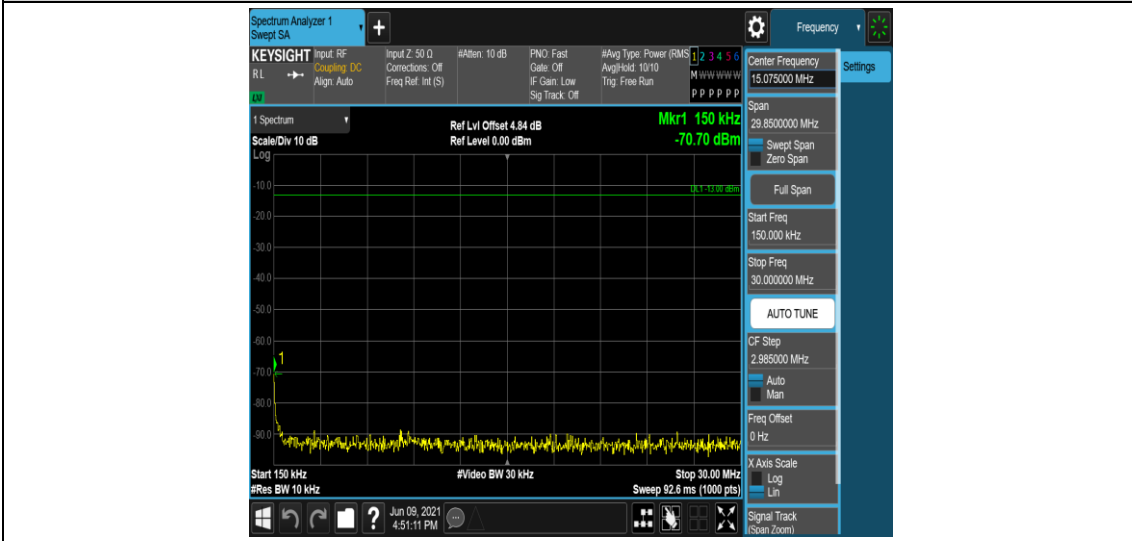

Band4-3MHz-QPSK-20175-1RB#0-Range2:0.15~30MHz

Band4-3MHz-QPSK-20175-1RB#0-Range3:30~1000MHz

Band4-3MHz-QPSK-20175-1RB#0-Range4:1 000~2000MHz

Band4-3MHz-QPSK-20175-1RB#0-Range5:2000~2000MHz

Band4-3MHz-QPSK-20385-1RB#0-Range1:0.009~0.15MHz

Band4-3MHz-QPSK-20385-1RB#0-Range2:0.15~30MHz

Band4-3MHz-QPSK-20385-1RB#0-Range3:30~1000MHz

Band4-3MHz-QPSK-20385-1RB#0-Range4:1000~2000MHz

Band4-3MHz-QPSK-20385-1RB#0-Range5:2000~20000MHz

Band4-3MHz-16QAM-19965-1RB#0-Range1:0.009~0.15MHz