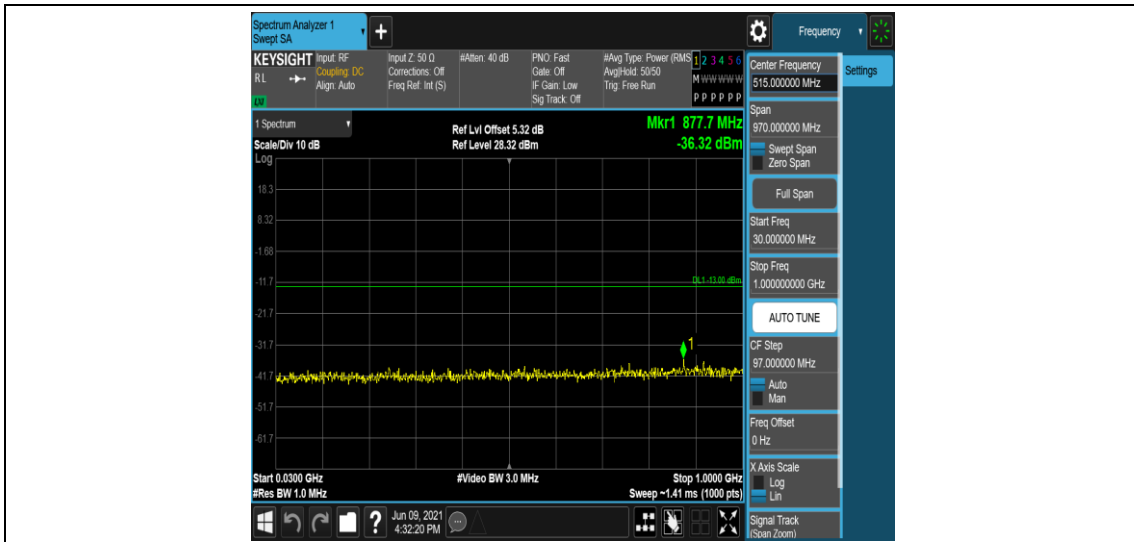

Band4-1.4MHz-16QAM-19957-1RB#0-Range2:0.15~30MHz

Band4-1.4MHz-16QAM-19957-1RB#0-Range3:30~1000MHz

Band4-1.4MHz-16QAM-19957-1RB#0-Range4:1000~2000MHz

Band4-1.4MHz-16QAM-19957-1RB#0-Range5:2000~20000MHz

Band4-1.4MHz-16QAM-20175-1RB#0-Range1:0.009~0.15MHz

Band4-1.4MHz-16QAM-20175-1RB#0-Range2:0.15~30MHz

Band4-1.4MHz-16QAM-20175-1RB#0-Range3:30~1000MHz

Band4-1.4MHz-16QAM-20175-1RB#0-Range4:1000~2000MHz

Band4-1.4MHz-16QAM-20175-1RB#0-Range5:2000~20000MHz

Band4-1.4MHz-16QAM-20393-1RB#0-Range1:0.009~0.15MHz