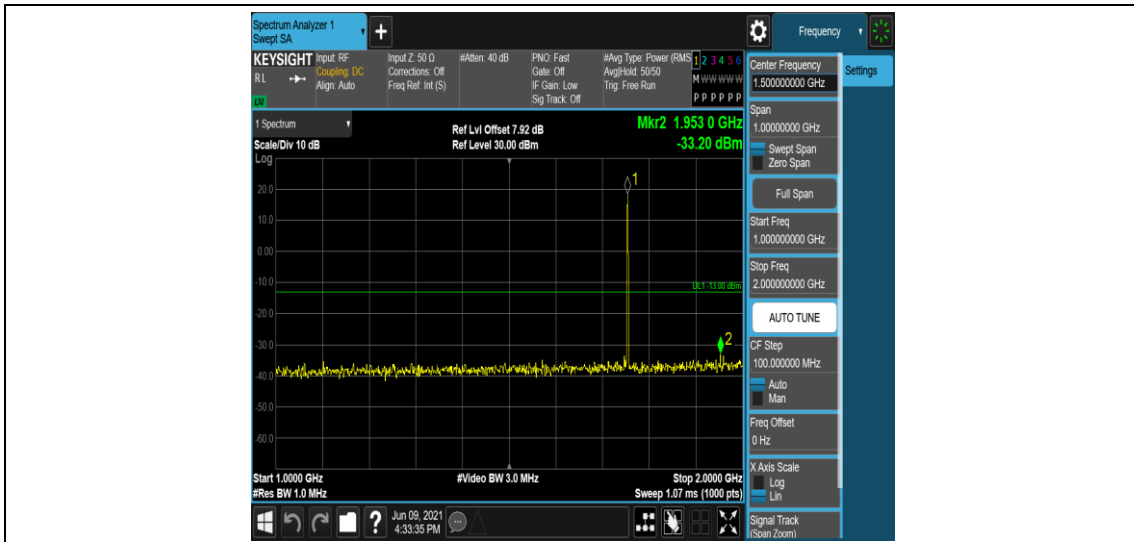

Band4-1.4MHz-QPSK-20393-1RB#0-Range4:1000~2000MHz