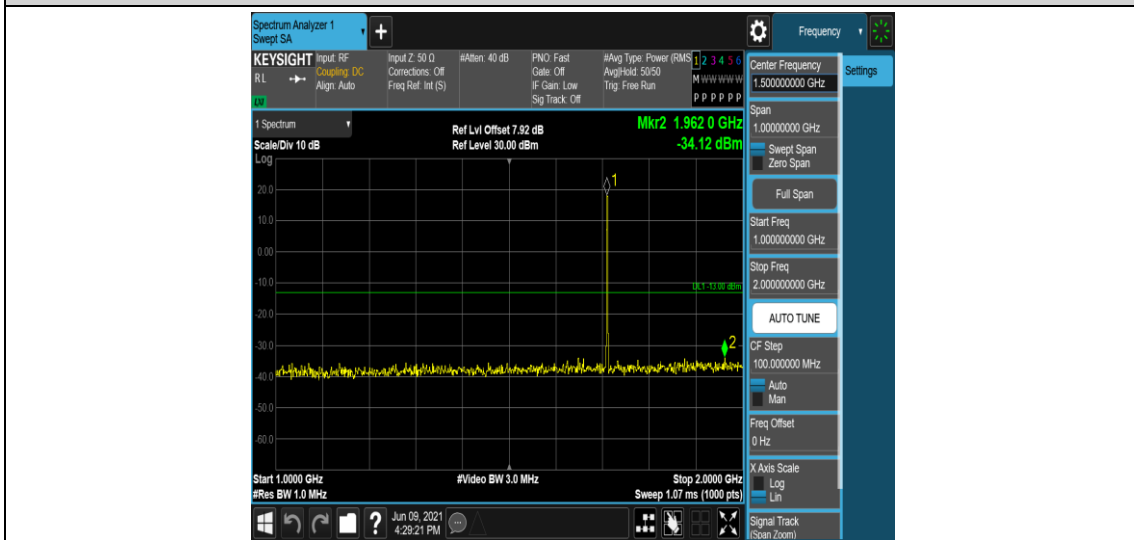

Test Graphs

Band4-1.4MHz-QPSK-19957-1RB#0-Range3:30~1000MHz

Band4-1.4MHz-QPSK-19957-1RB#0-Range4:1000~2000MHz

Band4-1.4MHz-QPSK-19957-1RB#0-Range5:2000~20000MHz

Band4-1.4MHz-QPSK-20175-1RB#0-Range1:0.009~0.15MHz