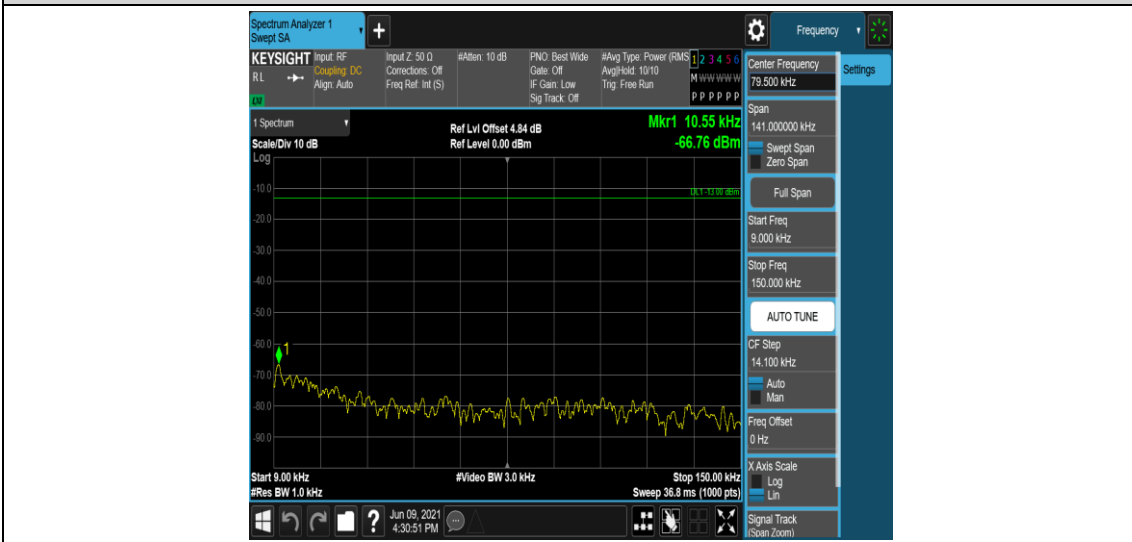

Test Graphs

Band4-1.4MHz-QPSK-19957-1RB#0-Range3:30~1000MHz

Band4-1.4MHz-QPSK-19957-1RB#0-Range4:1000~2000MHz

Band4-1.4MHz-QPSK-19957-1RB#0-Range5:2000~20000MHz

Band4-1.4MHz-QPSK-20175-1RB#0-Range1:0.009~0.15MHz

Band4-1.4MHz-QPSK-20175-1RB#0-Range2:0.15~30MHz

Band4-1.4MHz-QPSK-20175-1RB#0-Range3:30~1000MHz

Band4-1.4MHz-QPSK-20175-1RB#0-Range4:1000~2000MHz

Band4-1.4MHz-QPSK-20175-1RB#0-Range5:2000~20000MHz

Band4-1.4MHz-QPSK-20393-1RB#0-Range1:0.009~0.15MHz