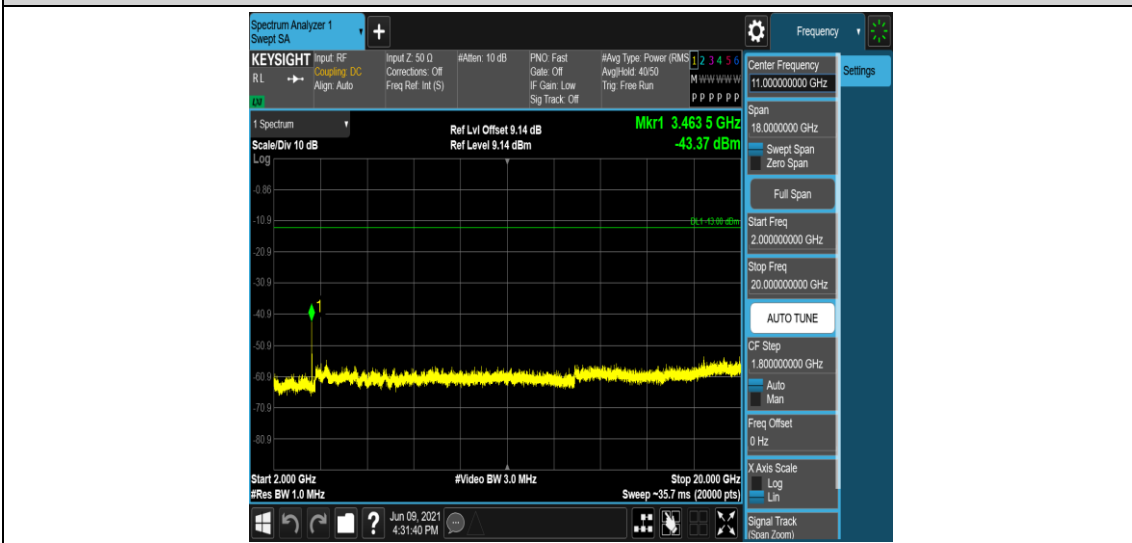

Band4-1.4MHz-QPSK-20175-1RB#0-Range2:0.15~30MHz

Band4-1.4MHz-QPSK-20175-1RB#0-Range3:30~1000MHz

Band4-1.4MHz-QPSK-20175-1RB#0-Range4:1000~2000MHz

Band4-1.4MHz-QPSK-20175-1RB#0-Range5:2000~20000MHz

Band4-1.4MHz-QPSK-20393-1RB#0-Range1:0.009~0.15MHz