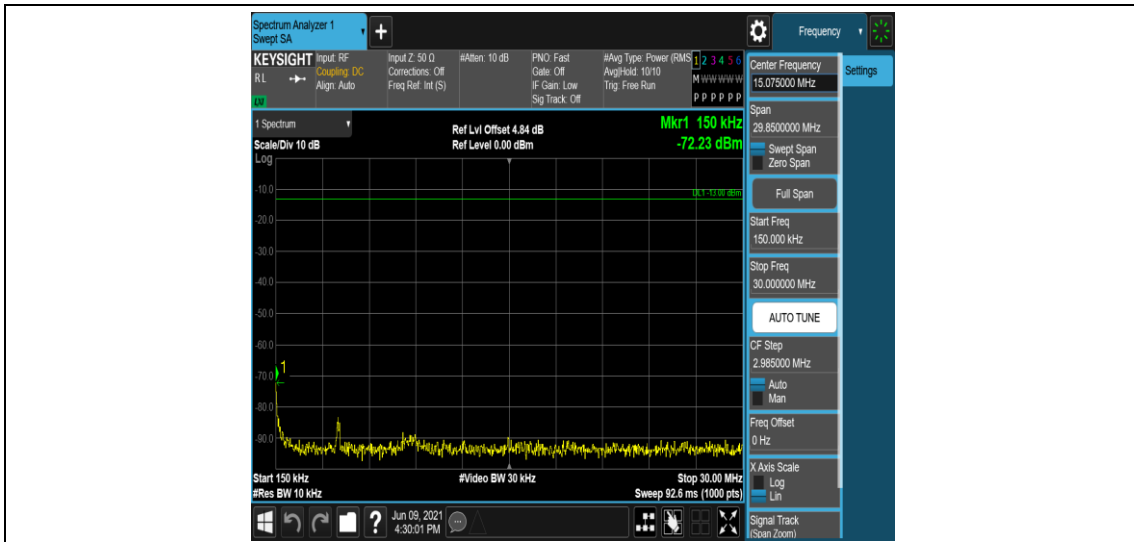

Band4-1.4MHz-QPSK-20393-1RB#0-Range2:0.15~30MHz

Band4-1.4MHz-QPSK-20393-1RB#0-Range3:30~1000MHz

Band4-1.4MHz-QPSK-20393-1RB#0-Range4:1000~2000MHz

Band4-1.4MHz-QPSK-20393-1RB#0-Range5:2000~20000MHz

Band4-1.4MHz-16QAM-19957-1RB#0-Range1:0.009~0.15MHz

Band4-1.4MHz-16QAM-19957-1RB#0-Range2:0.15~30MHz

Band4-1.4MHz-16QAM-19957-1RB#0-Range3:30~1000MHz

Band4-1.4MHz-16QAM-19957-1RB#0-Range4:1000~2000MHz

Band4-1.4MHz-16QAM-19957-1RB#0-Range5:2000~20000MHz

Band4-1.4MHz-16QAM-20175-1RB#0-Range1:0.009~0.15MHz