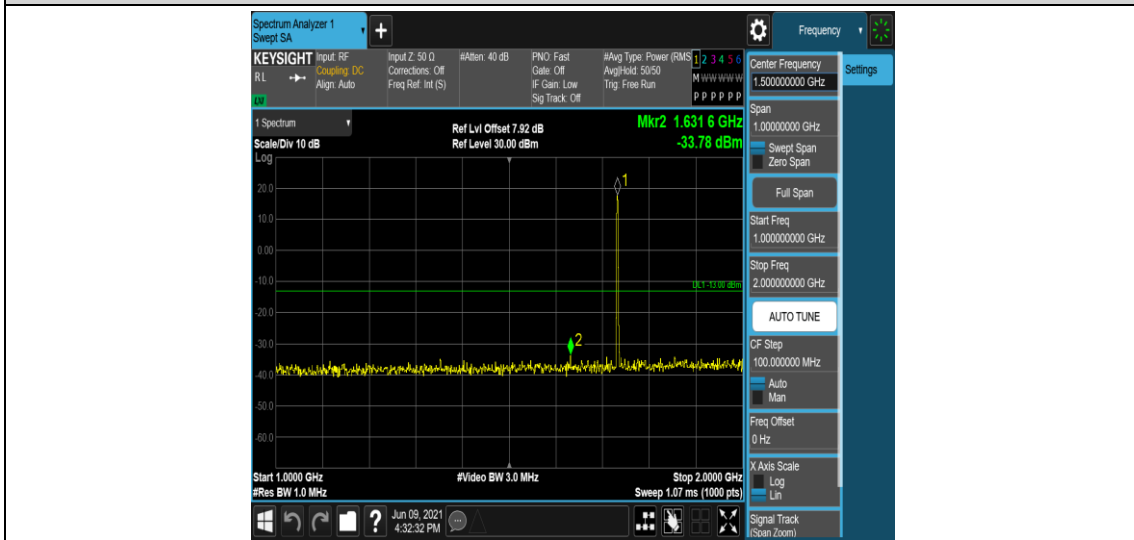

Band4-1.4MHz-16QAM-19957-1RB#0-Range2:0.15~30MHz

Band4-1.4MHz-16QAM-19957-1RB#0-Range3:30~1000MHz

Band4-1.4MHz-16QAM-19957-1RB#0-Range4:1000~2000MHz

Band4-1.4MHz-16QAM-19957-1RB#0-Range5:2000~20000MHz

Band4-1.4MHz-16QAM-20175-1RB#0-Range1:0.009~0.15MHz

Band4-1.4MHz-16QAM-20175-1RB#0-Range2:0.15~30MHz

Band4-1.4MHz-16QAM-20175-1RB#0-Range3:30~1000MHz

Band4-1.4MHz-16QAM-20175-1RB#0-Range4:1000~2000MHz

Band4-1.4MHz-16QAM-20175-1RB#0-Range5:2000~20000MHz

Band4-1.4MHz-16QAM-20393-1RB#0-Range1:0.009~0.15MHz