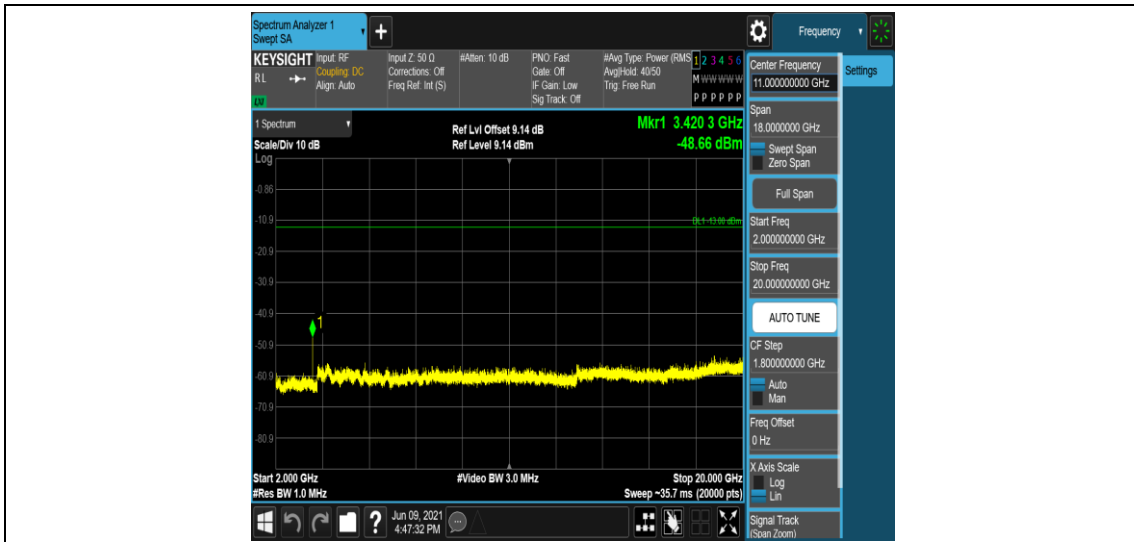

Band4-3MHz-QPSK-19965-1RB#0-Range2:0.15~30MHz

Band4-3MHz-QPSK-19965-1RB#0-Range3:30~1000MHz

Band4-3MHz-QPSK-19965-1RB#0-Range4:1000~2000MHz

Band4-3MHz-QPSK-19965-1RB#0-Range5:2000~20000MHz

Band4-3MHz-QPSK-20175-1RB#0-Range1:0.009~0.15MHz