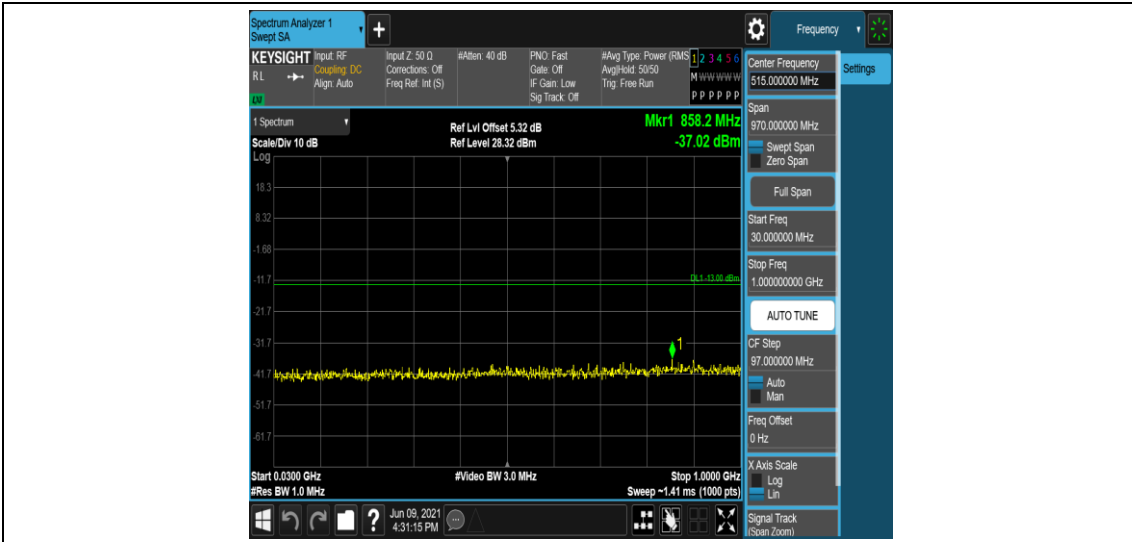

Band4-1.4MHz-QPSK-20175-1RB#0-Range3:30~1000MHz