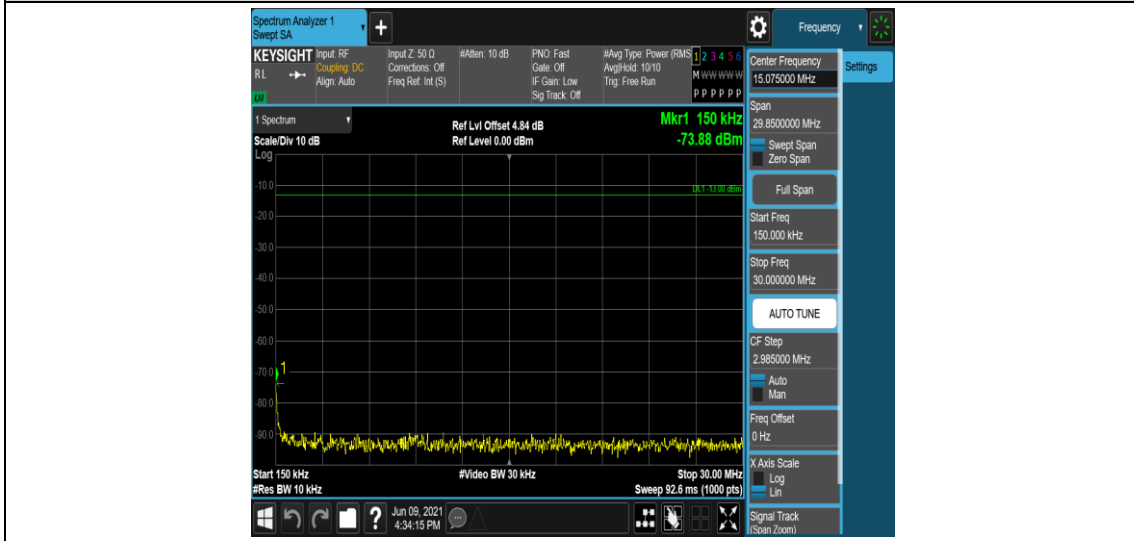

Band4-1.4MHz-16QAM-20175-1RB#0-Range2:0.15~30MHz

Band4-1.4MHz-16QAM-20175-1RB#0-Range3:30~1000MHz

Band4-1.4MHz-16QAM-20175-1RB#0-Range4:1000~2000MHz

Band4-1.4MHz-16QAM-20175-1RB#0-Range5:2000~20000MHz

Band4-1.4MHz-16QAM-20393-1RB#0-Range1:0.009~0.15MHz

Band4-1.4MHz-16QAM-20393-1RB#0-Range2:0.15~30MHz

Band4-1.4MHz-16QAM-20393-1RB#0-Range3:30~1000MHz

Band4-1.4MHz-16QAM-20393-1RB#0-Range4:1000~2000MHz

Band4-1.4MHz-16QAM-20393-1RB#0-Range5:2000~20000MHz

Band4-3MHz-QPSK-19965-1RB#0-Range1:0.009~0.15MHz