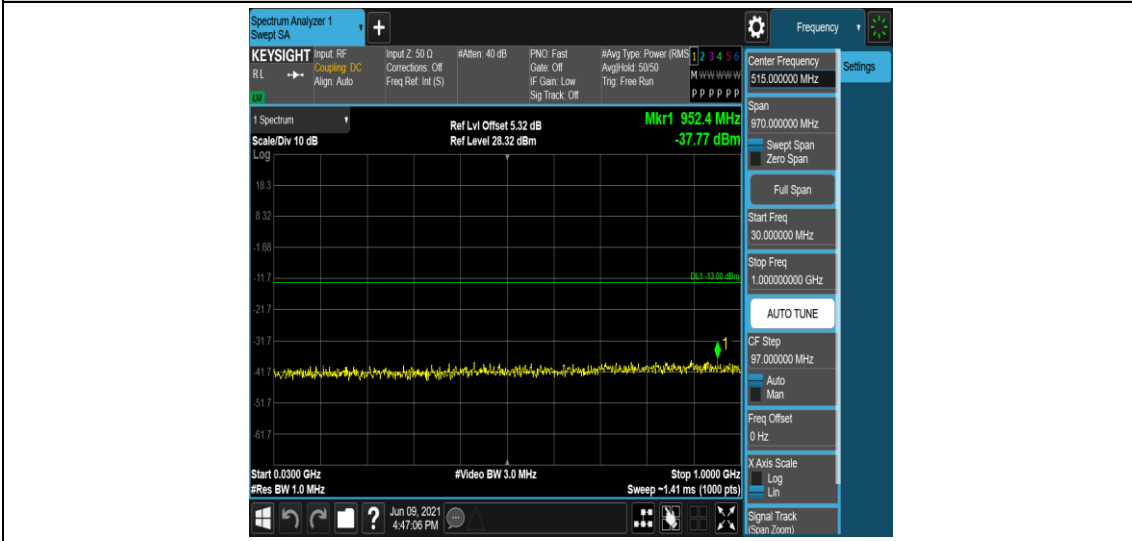

Band4-3MHz-QPSK-19965-1RB#0-Range3:30~1000MHz