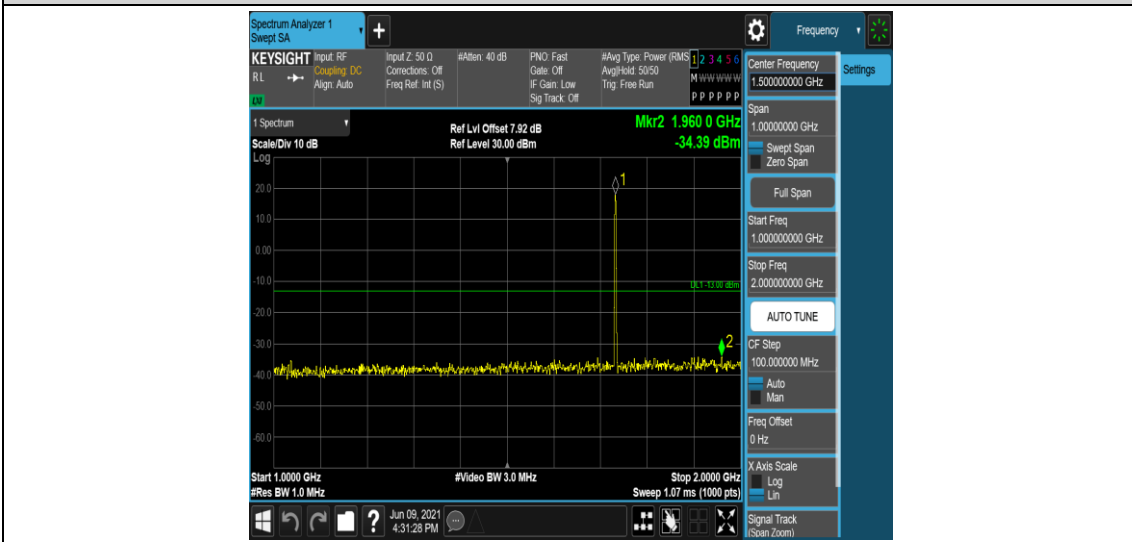

Band4-1.4MHz-QPSK-20175-1RB#0-Range4:1000~2000MHz