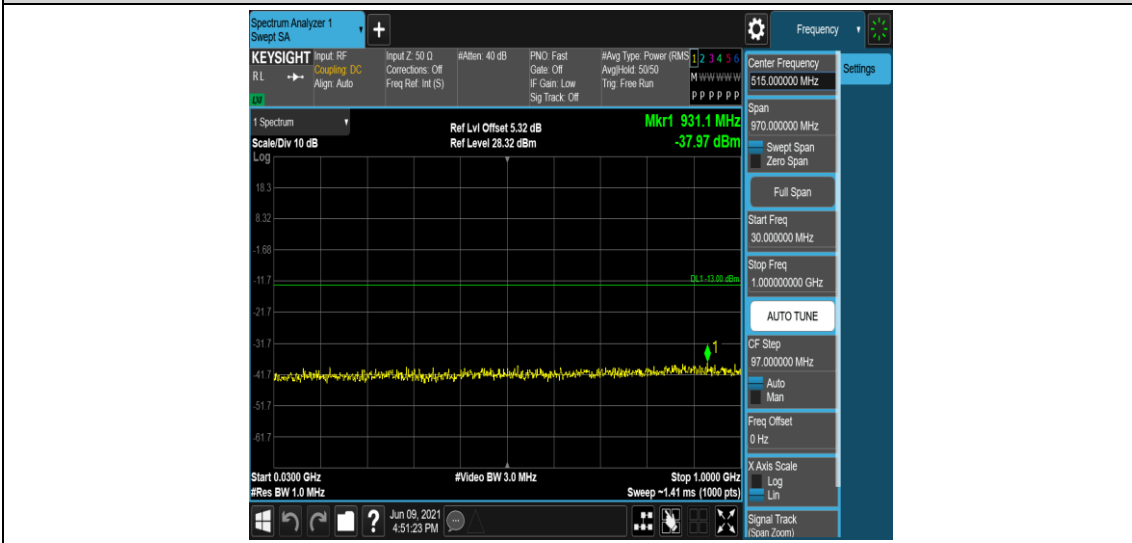

Band4-3MHz-QPSK-20175-1RB#0-Range2:0.15~30MHz

Band4-3MHz-QPSK-20175-1RB#0-Range3:30~1000MHz

Band4-3MHz-QPSK-20175-1RB#0-Range4:1 000~2000MHz

Band4-3MHz-QPSK-20175-1RB#0-Range5:2000~2000MHz

Band4-3MHz-QPSK-20385-1RB#0-Range1:0.009~0.15MHz

Band4-3MHz-QPSK-20385-1RB#0-Range2:0.15~30MHz

Band4-3MHz-QPSK-20385-1RB#0-Range3:30~1000MHz

Band4-3MHz-QPSK-20385-1RB#0-Range4:1000~2000MHz

Band4-3MHz-QPSK-20385-1RB#0-Range5:2000~20000MHz

Band4-3MHz-16QAM-19965-1RB#0-Range1:0.009~0.15MHz