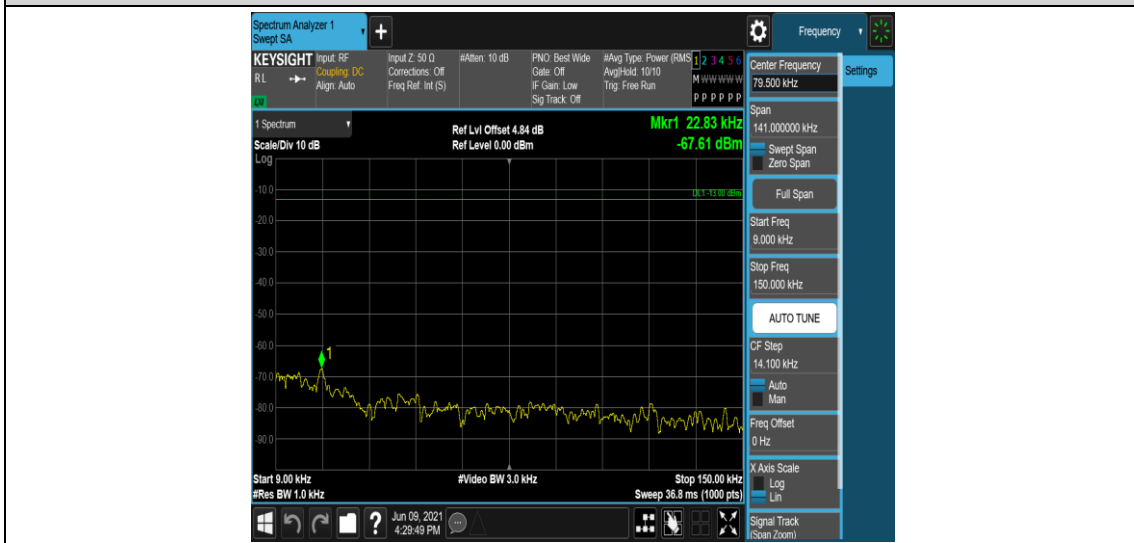

Band4-1.4MHz-QPSK-20393-1RB#0-Range2:0.15~30MHz

Band4-1.4MHz-QPSK-20393-1RB#0-Range3:30~1000MHz

Band4-1.4MHz-QPSK-20393-1RB#0-Range4:1000~2000MHz

Band4-1.4MHz-QPSK-20393-1RB#0-Range5:2000~20000MHz

Band4-1.4MHz-16QAM-19957-1RB#0-Range1:0.009~0.15MHz

Band4-1.4MHz-16QAM-19957-1RB#0-Range2:0.15~30MHz

Band4-1.4MHz-16QAM-19957-1RB#0-Range3:30~1000MHz

Band4-1.4MHz-16QAM-19957-1RB#0-Range4:1000~2000MHz

Band4-1.4MHz-16QAM-19957-1RB#0-Range5:2000~20000MHz

Band4-1.4MHz-16QAM-20175-1RB#0-Range1:0.009~0.15MHz