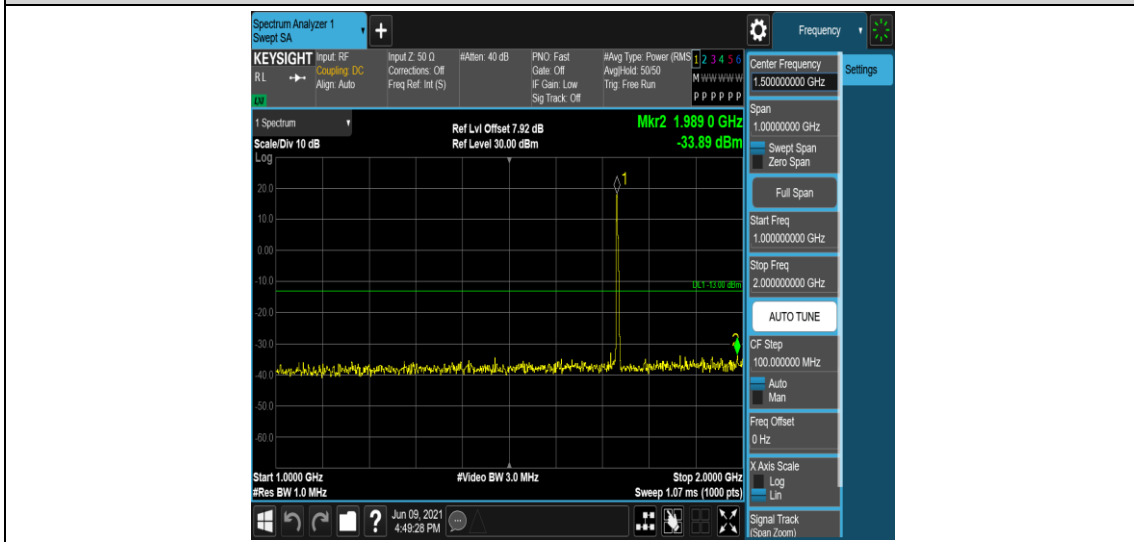

Band4-3MHz-QPSK-20175-1RB#0-Range4:1 000~2000MHz