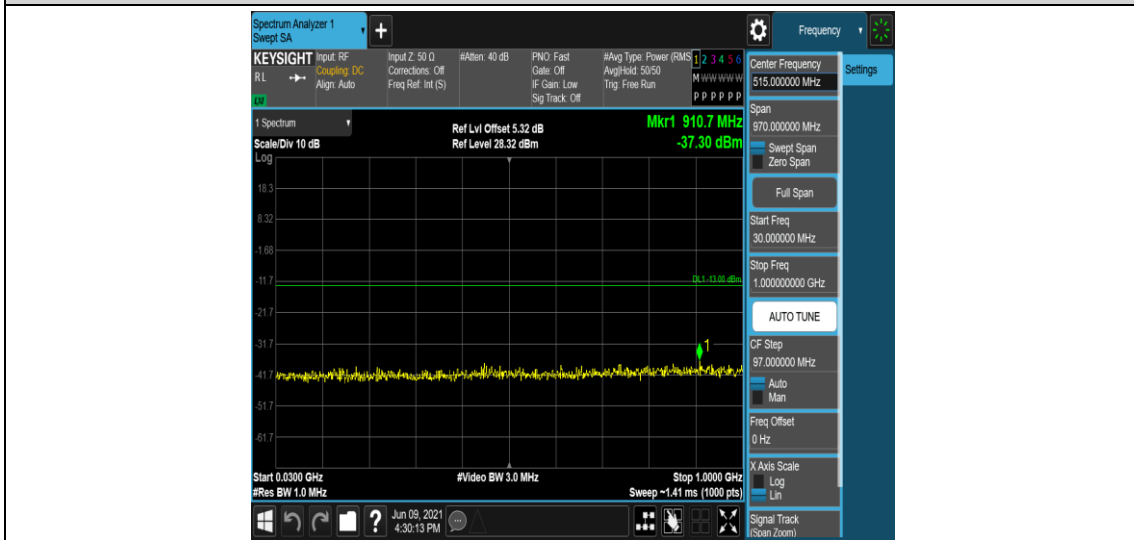

Band4-1.4MHz-QPSK-20393-1RB#0-Range2:0.15~30MHz

Band4-1.4MHz-QPSK-20393-1RB#0-Range3:30~1000MHz

Band4-1.4MHz-QPSK-20393-1RB#0-Range4:1000~2000MHz

Band4-1.4MHz-QPSK-20393-1RB#0-Range5:2000~20000MHz

Band4-1.4MHz-16QAM-19957-1RB#0-Range1:0.009~0.15MHz

Band4-1.4MHz-16QAM-19957-1RB#0-Range2:0.15~30MHz

Band4-1.4MHz-16QAM-19957-1RB#0-Range3:30~1000MHz

Band4-1.4MHz-16QAM-19957-1RB#0-Range4:1000~2000MHz

Band4-1.4MHz-16QAM-19957-1RB#0-Range5:2000~20000MHz

Band4-1.4MHz-16QAM-20175-1RB#0-Range1:0.009~0.15MHz