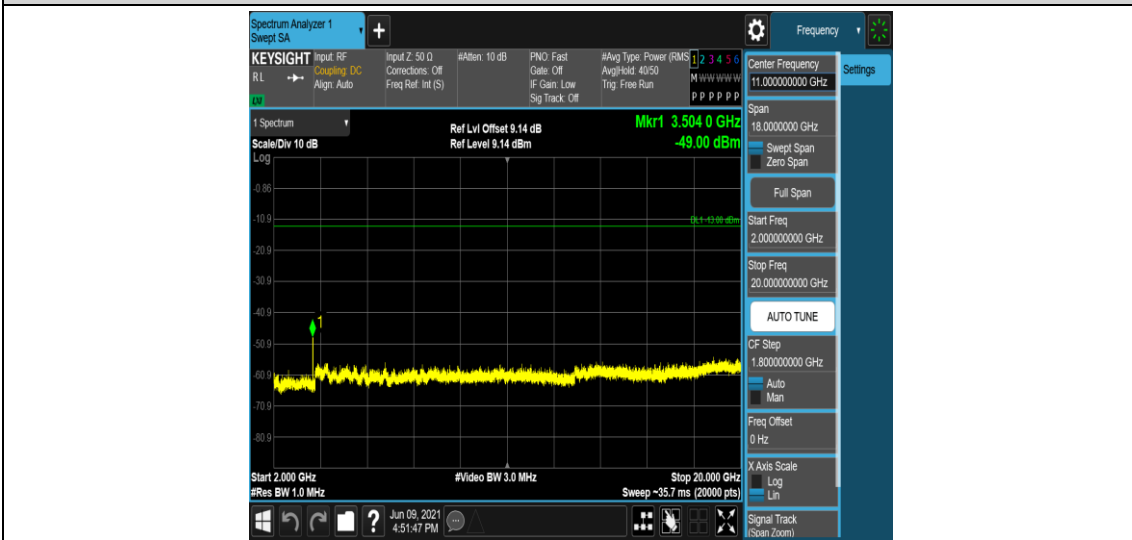

Band4-3MHz-QPSK-20385-1RB#0-Range2:0.15~30MHz

Band4-3MHz-QPSK-20385-1RB#0-Range3:30~1000MHz

Band4-3MHz-QPSK-20385-1RB#0-Range4:1000~2000MHz

Band4-3MHz-QPSK-20385-1RB#0-Range5:2000~20000MHz

Band4-3MHz-16QAM-19965-1RB#0-Range1:0.009~0.15MHz