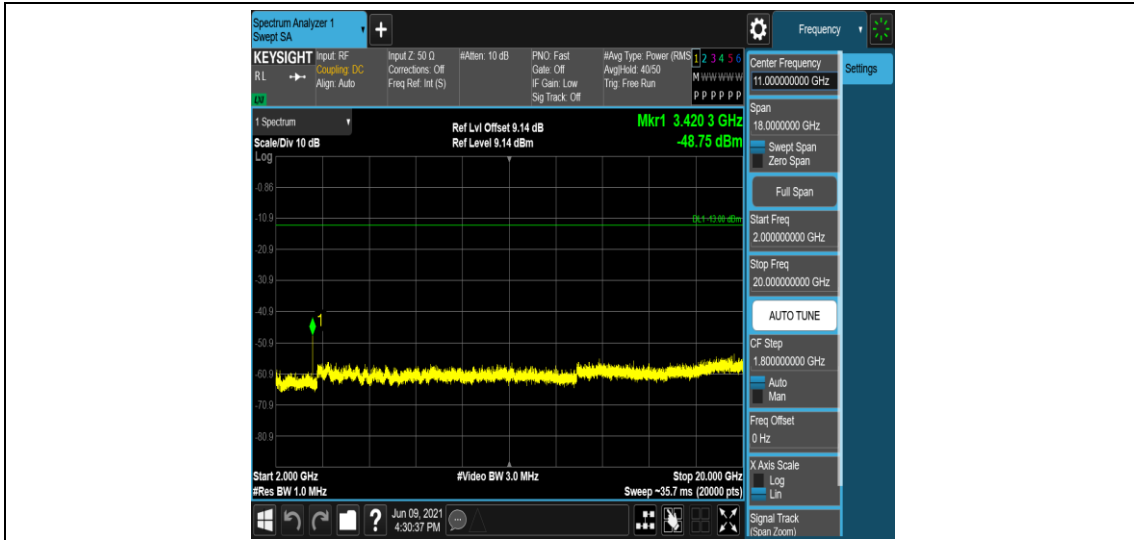

Band4-1.4MHz-16QAM-19957-1RB#0-Range2:0.15~30MHz

Band4-1.4MHz-16QAM-19957-1RB#0-Range3:30~1000MHz

Band4-1.4MHz-16QAM-19957-1RB#0-Range4:1000~2000MHz

Band4-1.4MHz-16QAM-19957-1RB#0-Range5:2000~20000MHz

Band4-1.4MHz-16QAM-20175-1RB#0-Range1:0.009~0.15MHz

Band4-1.4MHz-16QAM-20175-1RB#0-Range2:0.15~30MHz

Band4-1.4MHz-16QAM-20175-1RB#0-Range3:30~1000MHz

Band4-1.4MHz-16QAM-20175-1RB#0-Range4:1000~2000MHz

Band4-1.4MHz-16QAM-20175-1RB#0-Range5:2000~20000MHz

Band4-1.4MHz-16QAM-20393-1RB#0-Range1:0.009~0.15MHz