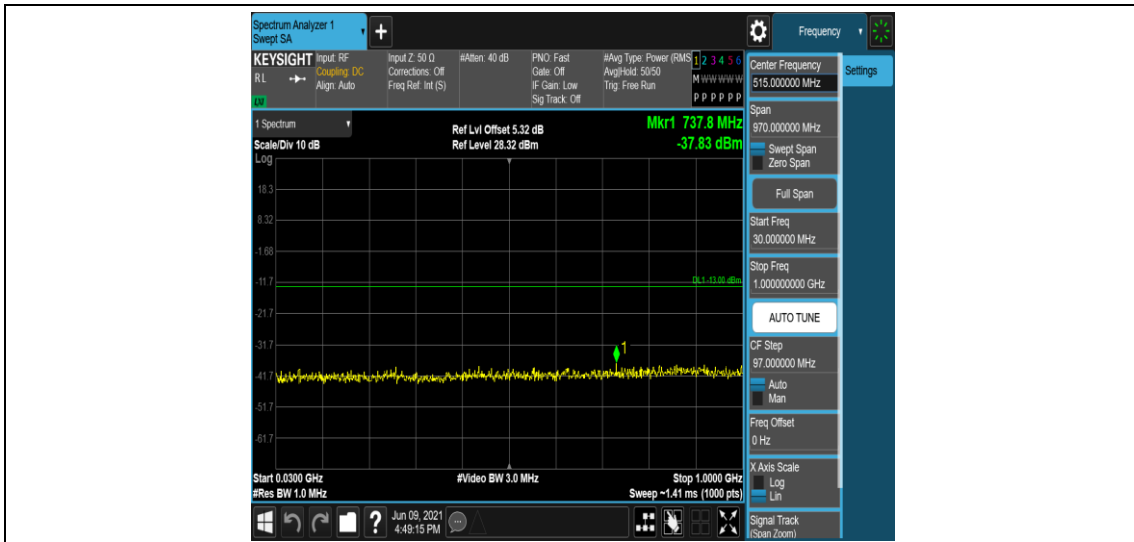

Band4-3MHz-QPSK-19965-1RB#0-Range2:0.15~30MHz

Band4-3MHz-QPSK-19965-1RB#0-Range3:30~1000MHz

Band4-3MHz-QPSK-19965-1RB#0-Range4:1000~2000MHz

Band4-3MHz-QPSK-19965-1RB#0-Range5:2000~20000MHz

Band4-3MHz-QPSK-20175-1RB#0-Range1:0.009~0.15MHz

Band4-3MHz-QPSK-20175-1RB#0-Range2:0.15~30MHz

Band4-3MHz-QPSK-20175-1RB#0-Range3:30~1000MHz

Band4-3MHz-QPSK-20175-1RB#0-Range4:1 000~2000MHz

Band4-3MHz-QPSK-20175-1RB#0-Range5:2000~2000MHz

Band4-3MHz-QPSK-20385-1RB#0-Range1:0.009~0.15MHz