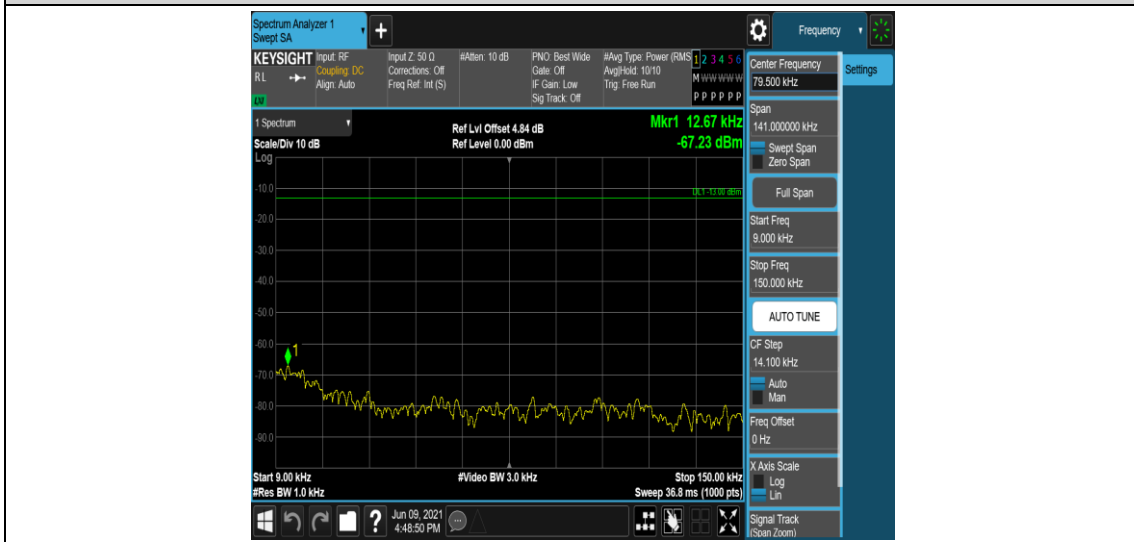

Band4-3MHz-QPSK-19965-1RB#0-Range2:0.15~30MHz

Band4-3MHz-QPSK-19965-1RB#0-Range3:30~1000MHz

Band4-3MHz-QPSK-19965-1RB#0-Range4:1000~2000MHz

Band4-3MHz-QPSK-19965-1RB#0-Range5:2000~20000MHz

Band4-3MHz-QPSK-20175-1RB#0-Range1:0.009~0.15MHz

Band4-3MHz-QPSK-20175-1RB#0-Range2:0.15~30MHz

Band4-3MHz-QPSK-20175-1RB#0-Range3:30~1000MHz

Band4-3MHz-QPSK-20175-1RB#0-Range4:1 000~2000MHz

Band4-3MHz-QPSK-20175-1RB#0-Range5:2000~2000MHz

Band4-3MHz-QPSK-20385-1RB#0-Range1:0.009~0.15MHz