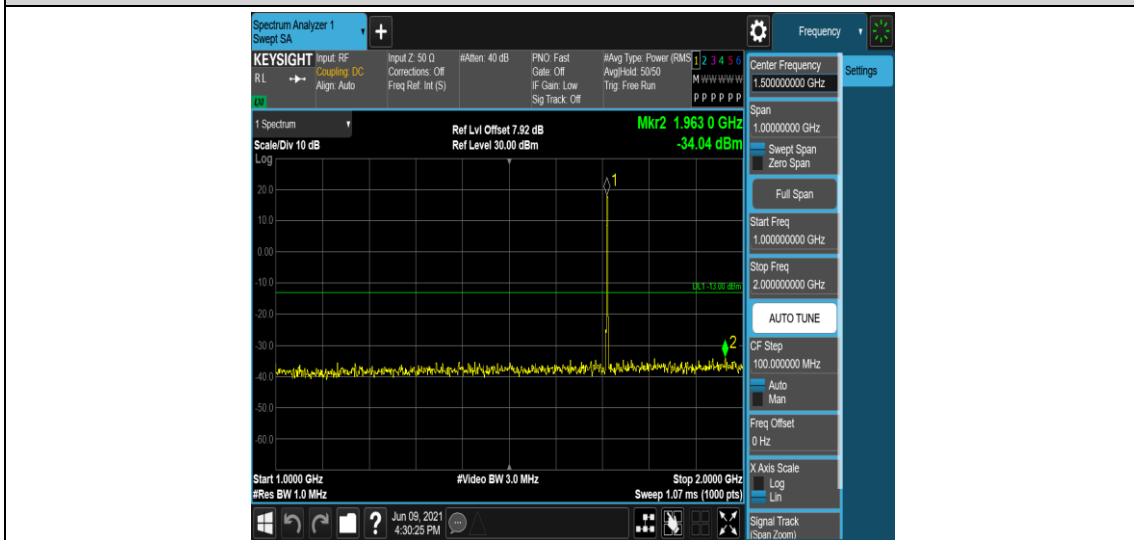

Band4-1.4MHz-QPSK-20393-1RB#0-Range2:0.15~30MHz

Band4-1.4MHz-QPSK-20393-1RB#0-Range3:30~1000MHz

Band4-1.4MHz-QPSK-20393-1RB#0-Range4:1000~2000MHz

Band4-1.4MHz-QPSK-20393-1RB#0-Range5:2000~20000MHz

Band4-1.4MHz-16QAM-19957-1RB#0-Range1:0.009~0.15MHz

Band4-1.4MHz-16QAM-19957-1RB#0-Range2:0.15~30MHz

Band4-1.4MHz-16QAM-19957-1RB#0-Range3:30~1000MHz

Band4-1.4MHz-16QAM-19957-1RB#0-Range4:1000~2000MHz

Band4-1.4MHz-16QAM-19957-1RB#0-Range5:2000~20000MHz

Band4-1.4MHz-16QAM-20175-1RB#0-Range1:0.009~0.15MHz