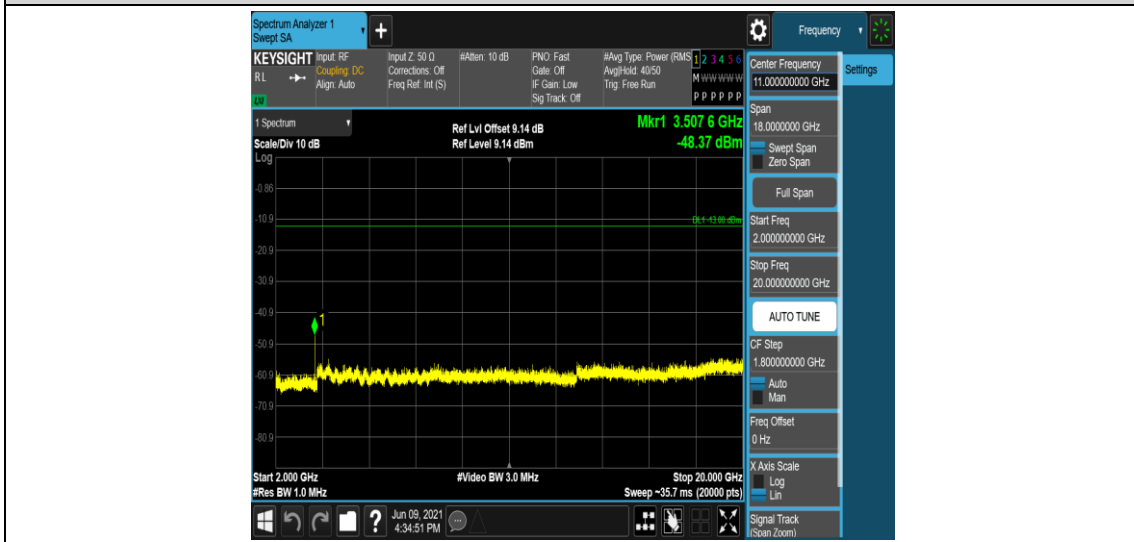

Band4-1.4MHz-16QAM-20393-1RB#0-Range2:0.15~30MHz

Band4-1.4MHz-16QAM-20393-1RB#0-Range3:30~1000MHz

Band4-1.4MHz-16QAM-20393-1RB#0-Range4:1000~2000MHz

Band4-1.4MHz-16QAM-20393-1RB#0-Range5:2000~20000MHz

Band4-3MHz-QPSK-19965-1RB#0-Range1:0.009~0.15MHz