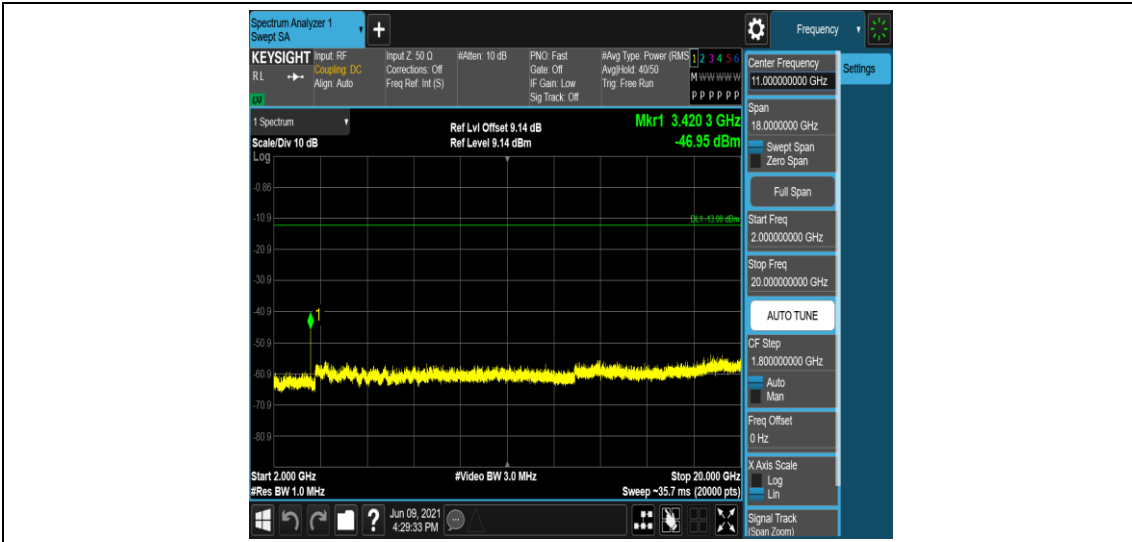

Test Graphs

Band4-1.4MHz-QPSK-19957-1RB#0-Range3:30~1000MHz

Band4-1.4MHz-QPSK-19957-1RB#0-Range4:1000~2000MHz

Band4-1.4MHz-QPSK-19957-1RB#0-Range5:2000~20000MHz

Band4-1.4MHz-QPSK-20175-1RB#0-Range1:0.009~0.15MHz