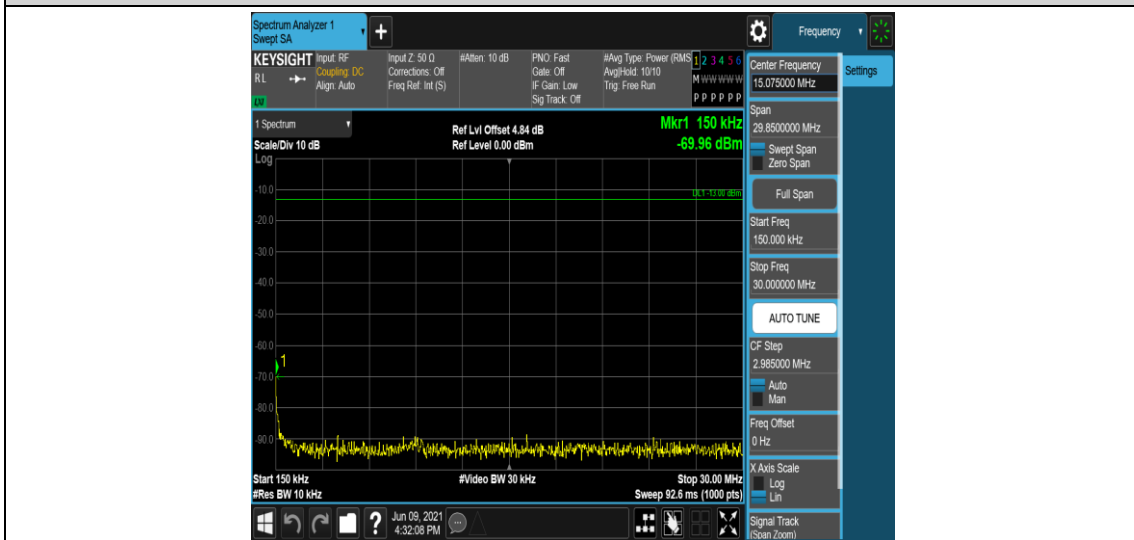

Band4-1.4MHz-16QAM-19957-1RB#0-Range2:0.15~30MHz

Band4-1.4MHz-16QAM-19957-1RB#0-Range3:30~1000MHz

Band4-1.4MHz-16QAM-19957-1RB#0-Range4:1000~2000MHz

Band4-1.4MHz-16QAM-19957-1RB#0-Range5:2000~20000MHz

Band4-1.4MHz-16QAM-20175-1RB#0-Range1:0.009~0.15MHz

Band4-1.4MHz-16QAM-20175-1RB#0-Range2:0.15~30MHz

Band4-1.4MHz-16QAM-20175-1RB#0-Range3:30~1000MHz

Band4-1.4MHz-16QAM-20175-1RB#0-Range4:1000~2000MHz

Band4-1.4MHz-16QAM-20175-1RB#0-Range5:2000~20000MHz

Band4-1.4MHz-16QAM-20393-1RB#0-Range1:0.009~0.15MHz