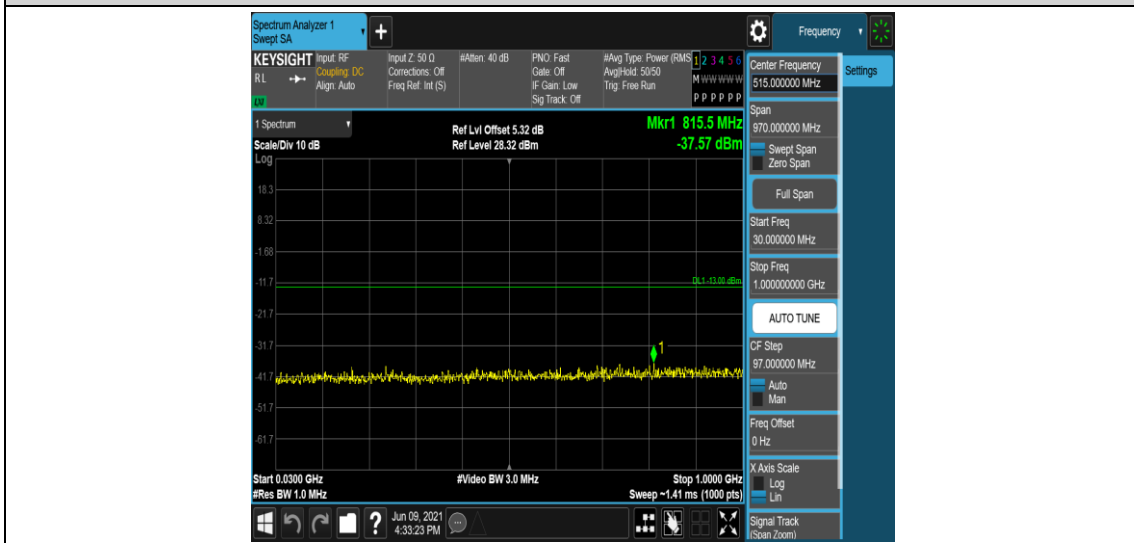

Band4-1.4MHz-QPSK-20393-1RB#0-Range3:30~1000MHz