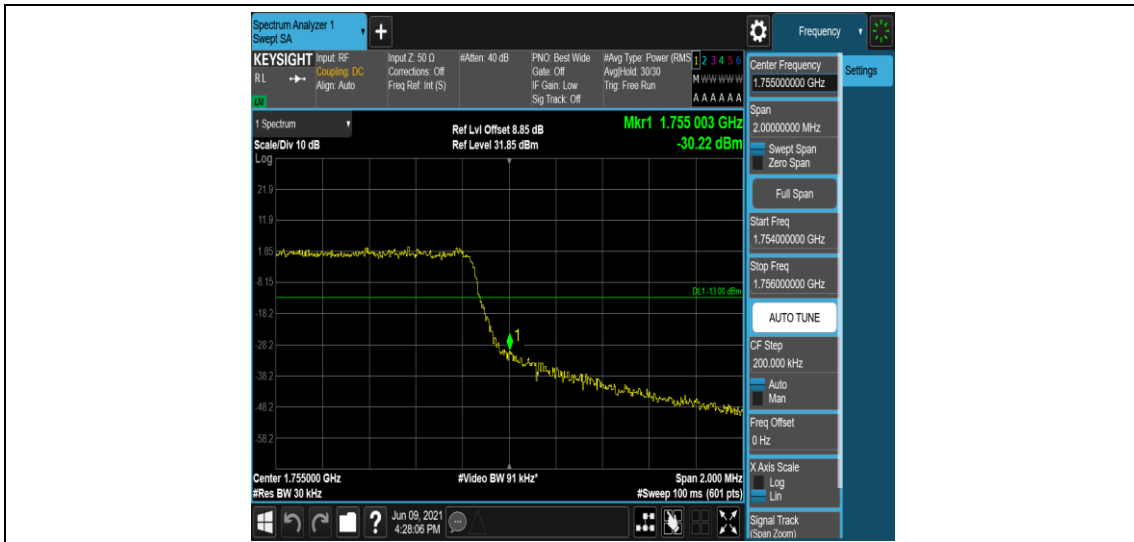

Test Graphs

Band4-1.4MHz-QPSK-20393-1RB#0

Band4-1.4MHz-QPSK-20393-1RB#5

Band4-1.4MHz-QPSK-20393-6RB#0

Band4-1.4MHz-16QAM-19957-1RB#0

Band4-1.4MHz-16QAM-19957-1RB#5

Band4-1.4MHz-16QAM-19957-6RB#0