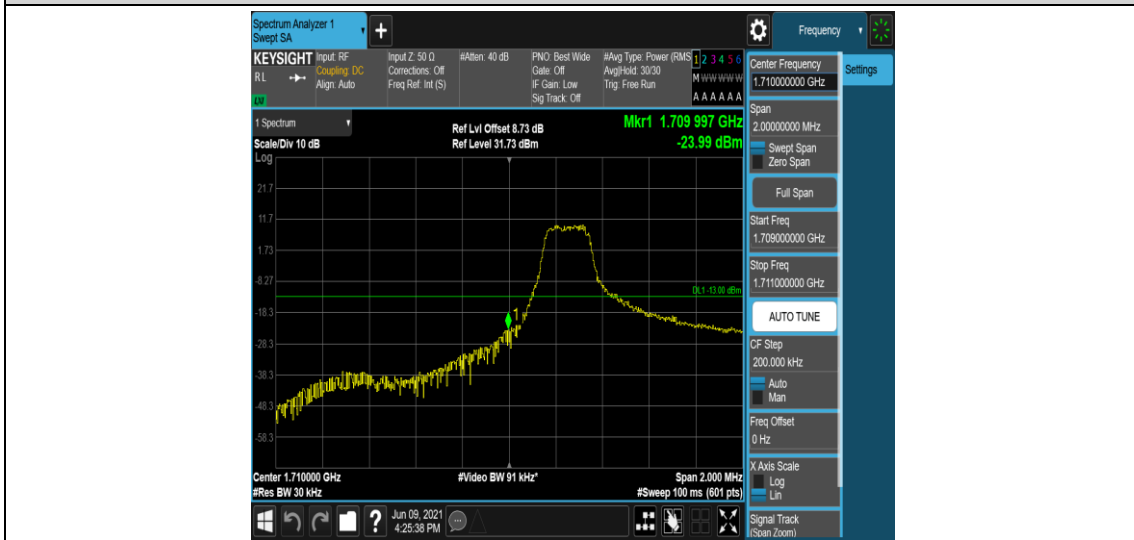

Test Graphs

Band4-1.4MHz-QPSK-20393-1RB#0

Band4-1.4MHz-QPSK-20393-1RB#5

Band4-1.4MHz-QPSK-20393-6RB#0

Band4-1.4MHz-16QAM-19957-1RB#0

Band4-1.4MHz-16QAM-19957-1RB#5

Band4-1.4MHz-16QAM-19957-6RB#0