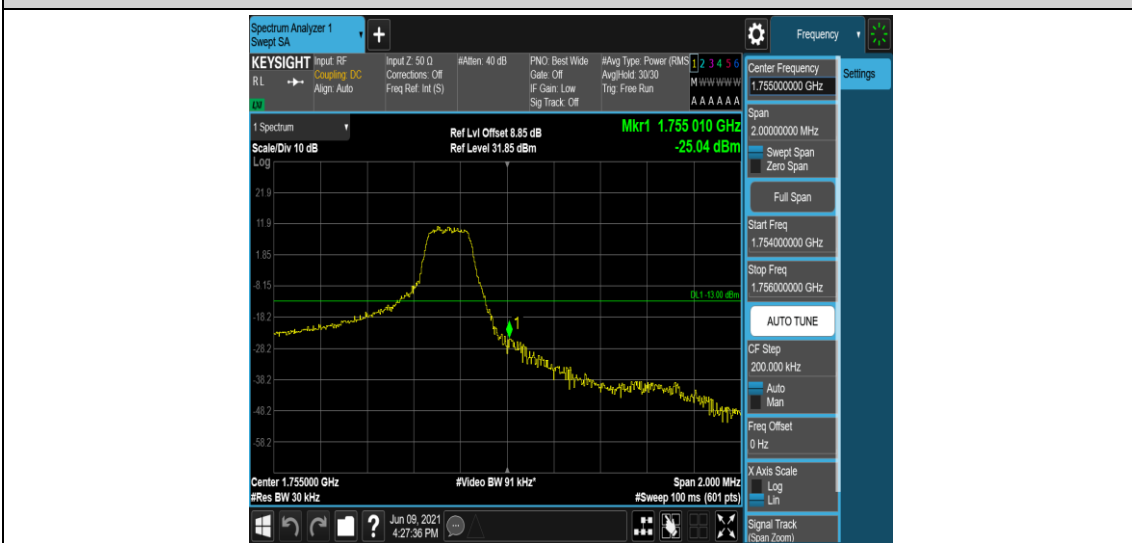

Test Graphs

Band4-1.4MHz-QPSK-20393-1RB#0

Band4-1.4MHz-QPSK-20393-1RB#5

Band4-1.4MHz-QPSK-20393-6RB#0

Band4-1.4MHz-16QAM-19957-1RB#0

Band4-1.4MHz-16QAM-19957-1RB#5

Band4-1.4MHz-16QAM-19957-6RB#0