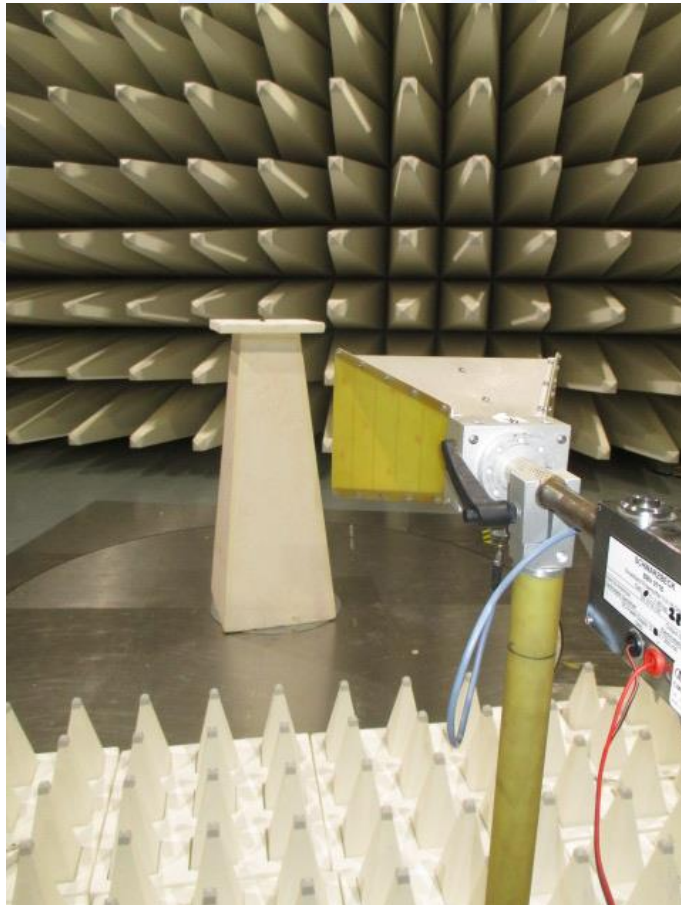

## SETUP PHOTO

**CMC Centro Misure Compatibilità S.r.l.**

Via della Fisica, 20

36016 Thiene (VI) – ITALY

Tel./Fax +39 0445 367702

[www.cmclab.it](http://www.cmclab.it) - [info@cmclab.it](mailto:info@cmclab.it)