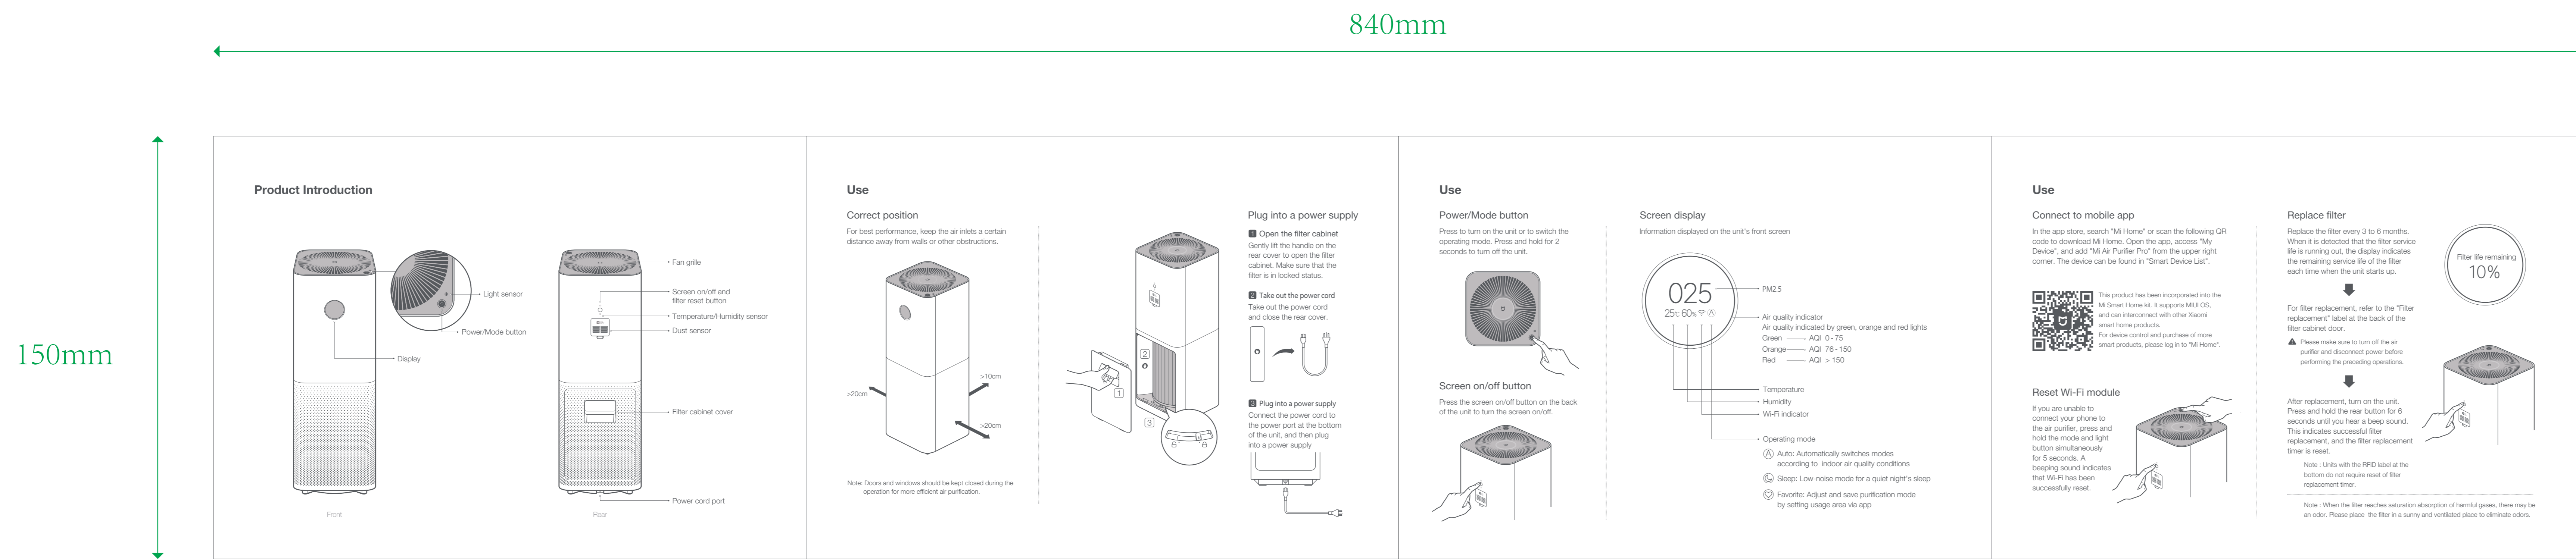

# 小米生态链产品包装图纸

图纸提供单位

智米

材质：太空梭哑粉105g

工艺：单色印刷、风琴3折

材质工艺要求

印刷要求：色相正确、印迹牢固、套印准确、各色套印不露杂色，套印误差 ≤ 0.1mm