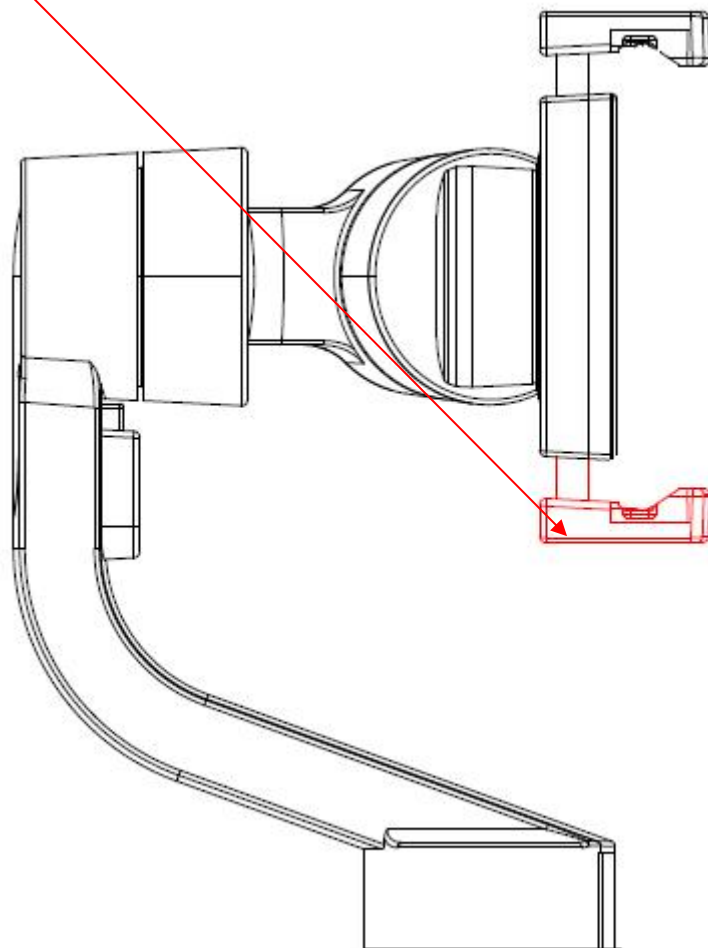

1. Label

2. Label location

材质：普通油墨；
字体：微软雅黑；
背景色：黑色；