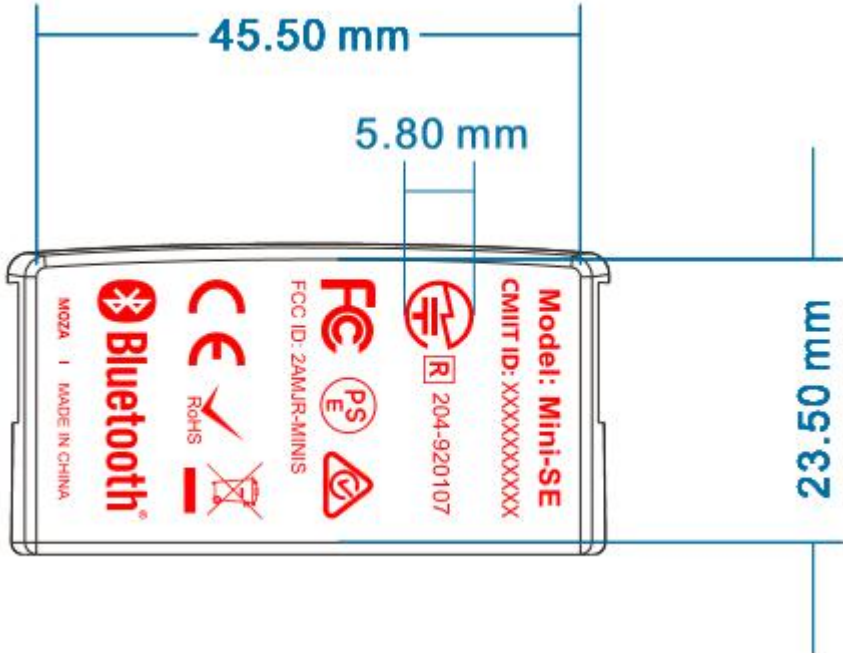

1. Label

2. Label location

材质：普通油墨；
字体：微软雅黑；
背景色：黑色；