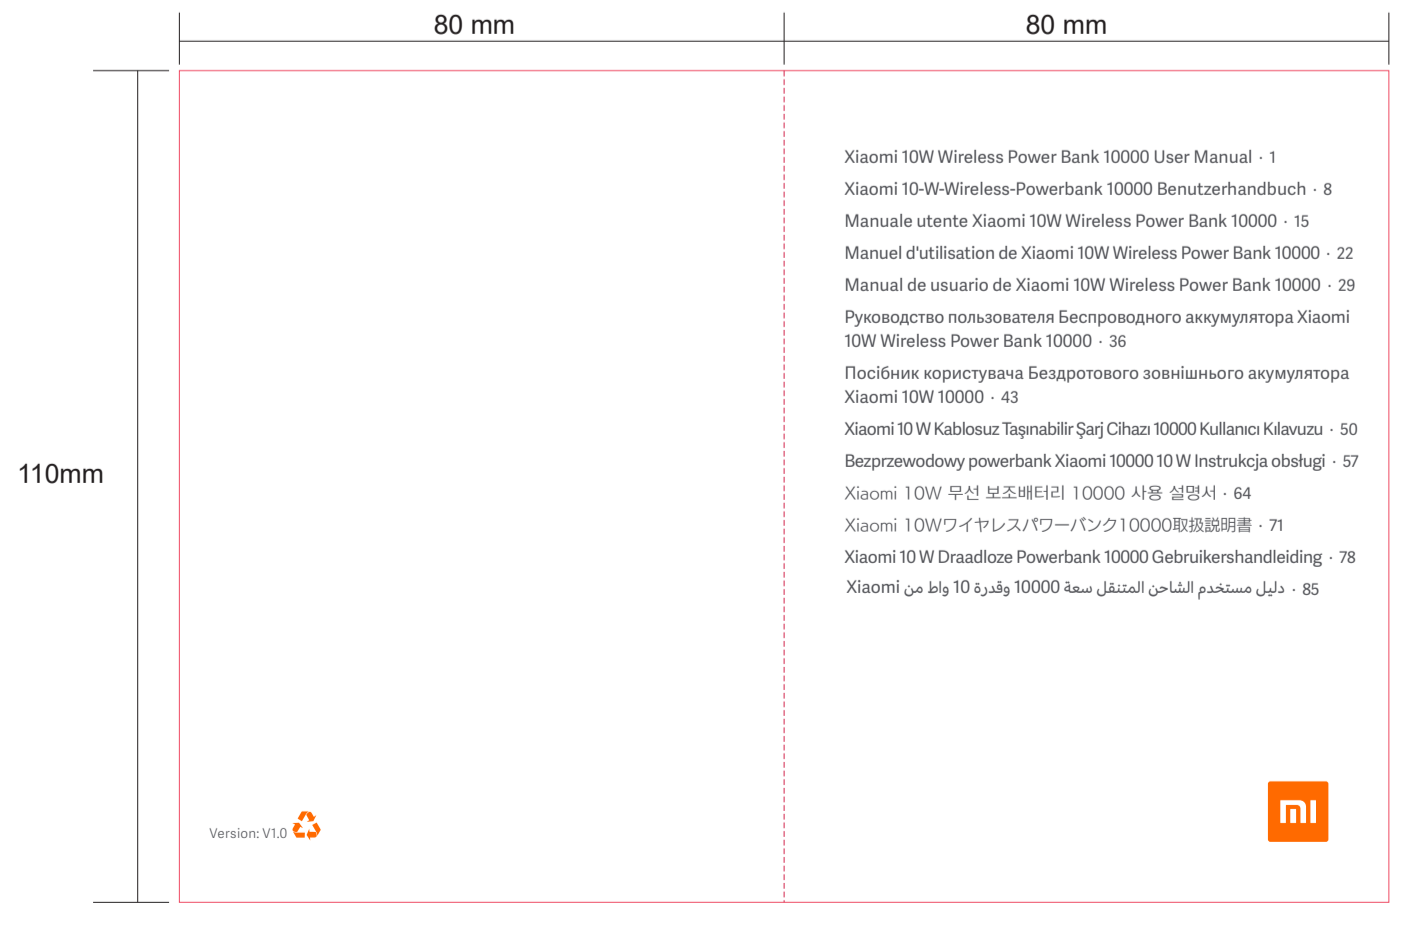

Prodotto di base Caricamento Avvertenze	Caratteristiche tecniche <table border="1"> <tr><th>Item</th><th>Specification</th></tr> <tr><td>Capacità</td><td>10000mAh</td></tr> <tr><td>Input</td><td>5V/2A, 9V/2A, 12V/1.5A</td></tr> <tr><td>Output</td><td>5V/2A, 9V/2A, 12V/1.5A</td></tr> </table> Informazioni WEEE Istruzioni per l'etichetta autoadesiva Dichiarazione di conformità UK CE	Italian Polish

Produktöversikt Laddning Varning	Specifikationer <table border="1"> <tr><th>Item</th><th>Specification</th></tr> <tr><td>Capacitet</td><td>10000mAh</td></tr> <tr><td>Input</td><td>5V/2A, 9V/2A, 12V/1.5A</td></tr> <tr><td>Output</td><td>5V/2A, 9V/2A, 12V/1.5A</td></tr> </table> WEEE-information Self-adhesive label instructions UK Declaration of conformity CE	French Korean

Prodotto di base Caricamento Avvertenze	Caratteristiche tecniche <table border="1"> <tr><th>Item</th><th>Specification</th></tr> <tr><td>Capacità</td><td>10000mAh</td></tr> <tr><td>Input</td><td>5V/2A, 9V/2A, 12V/1.5A</td></tr> <tr><td>Output</td><td>5V/2A, 9V/2A, 12V/1.5A</td></tr> </table> Informazioni WEEE Istruzioni per l'etichetta autoadesiva Dichiarazione di conformità UK CE	Spanish Japanese

Produktöversikt Laddning Varning	Specifikationer <table border="1"> <tr><th>Item</th><th>Specification</th></tr> <tr><td>Capacitet</td><td>10000mAh</td></tr> <tr><td>Input</td><td>5V/2A, 9V/2A, 12V/1.5A</td></tr> <tr><td>Output</td><td>5V/2A, 9V/2A, 12V/1.5A</td></tr> </table> WEEE-information Self-adhesive label instructions UK Declaration of conformity CE	Russian Dutch

منتج أساسي الشحن تحذير	مواصفات <table border="1"> <tr><th>Item</th><th>Specification</th></tr> <tr><td>سعة</td><td>10000mAh</td></tr> <tr><td>مدخل</td><td>5V/2A, 9V/2A, 12V/1.5A</td></tr> <tr><td>مخرج</td><td>5V/2A, 9V/2A, 12V/1.5A</td></tr> </table> معلومات WEEE تعليمات الملصق اللاصق ذاتي إعلان الامتثال للبريطانيا CE	Arabic

阿拉伯文