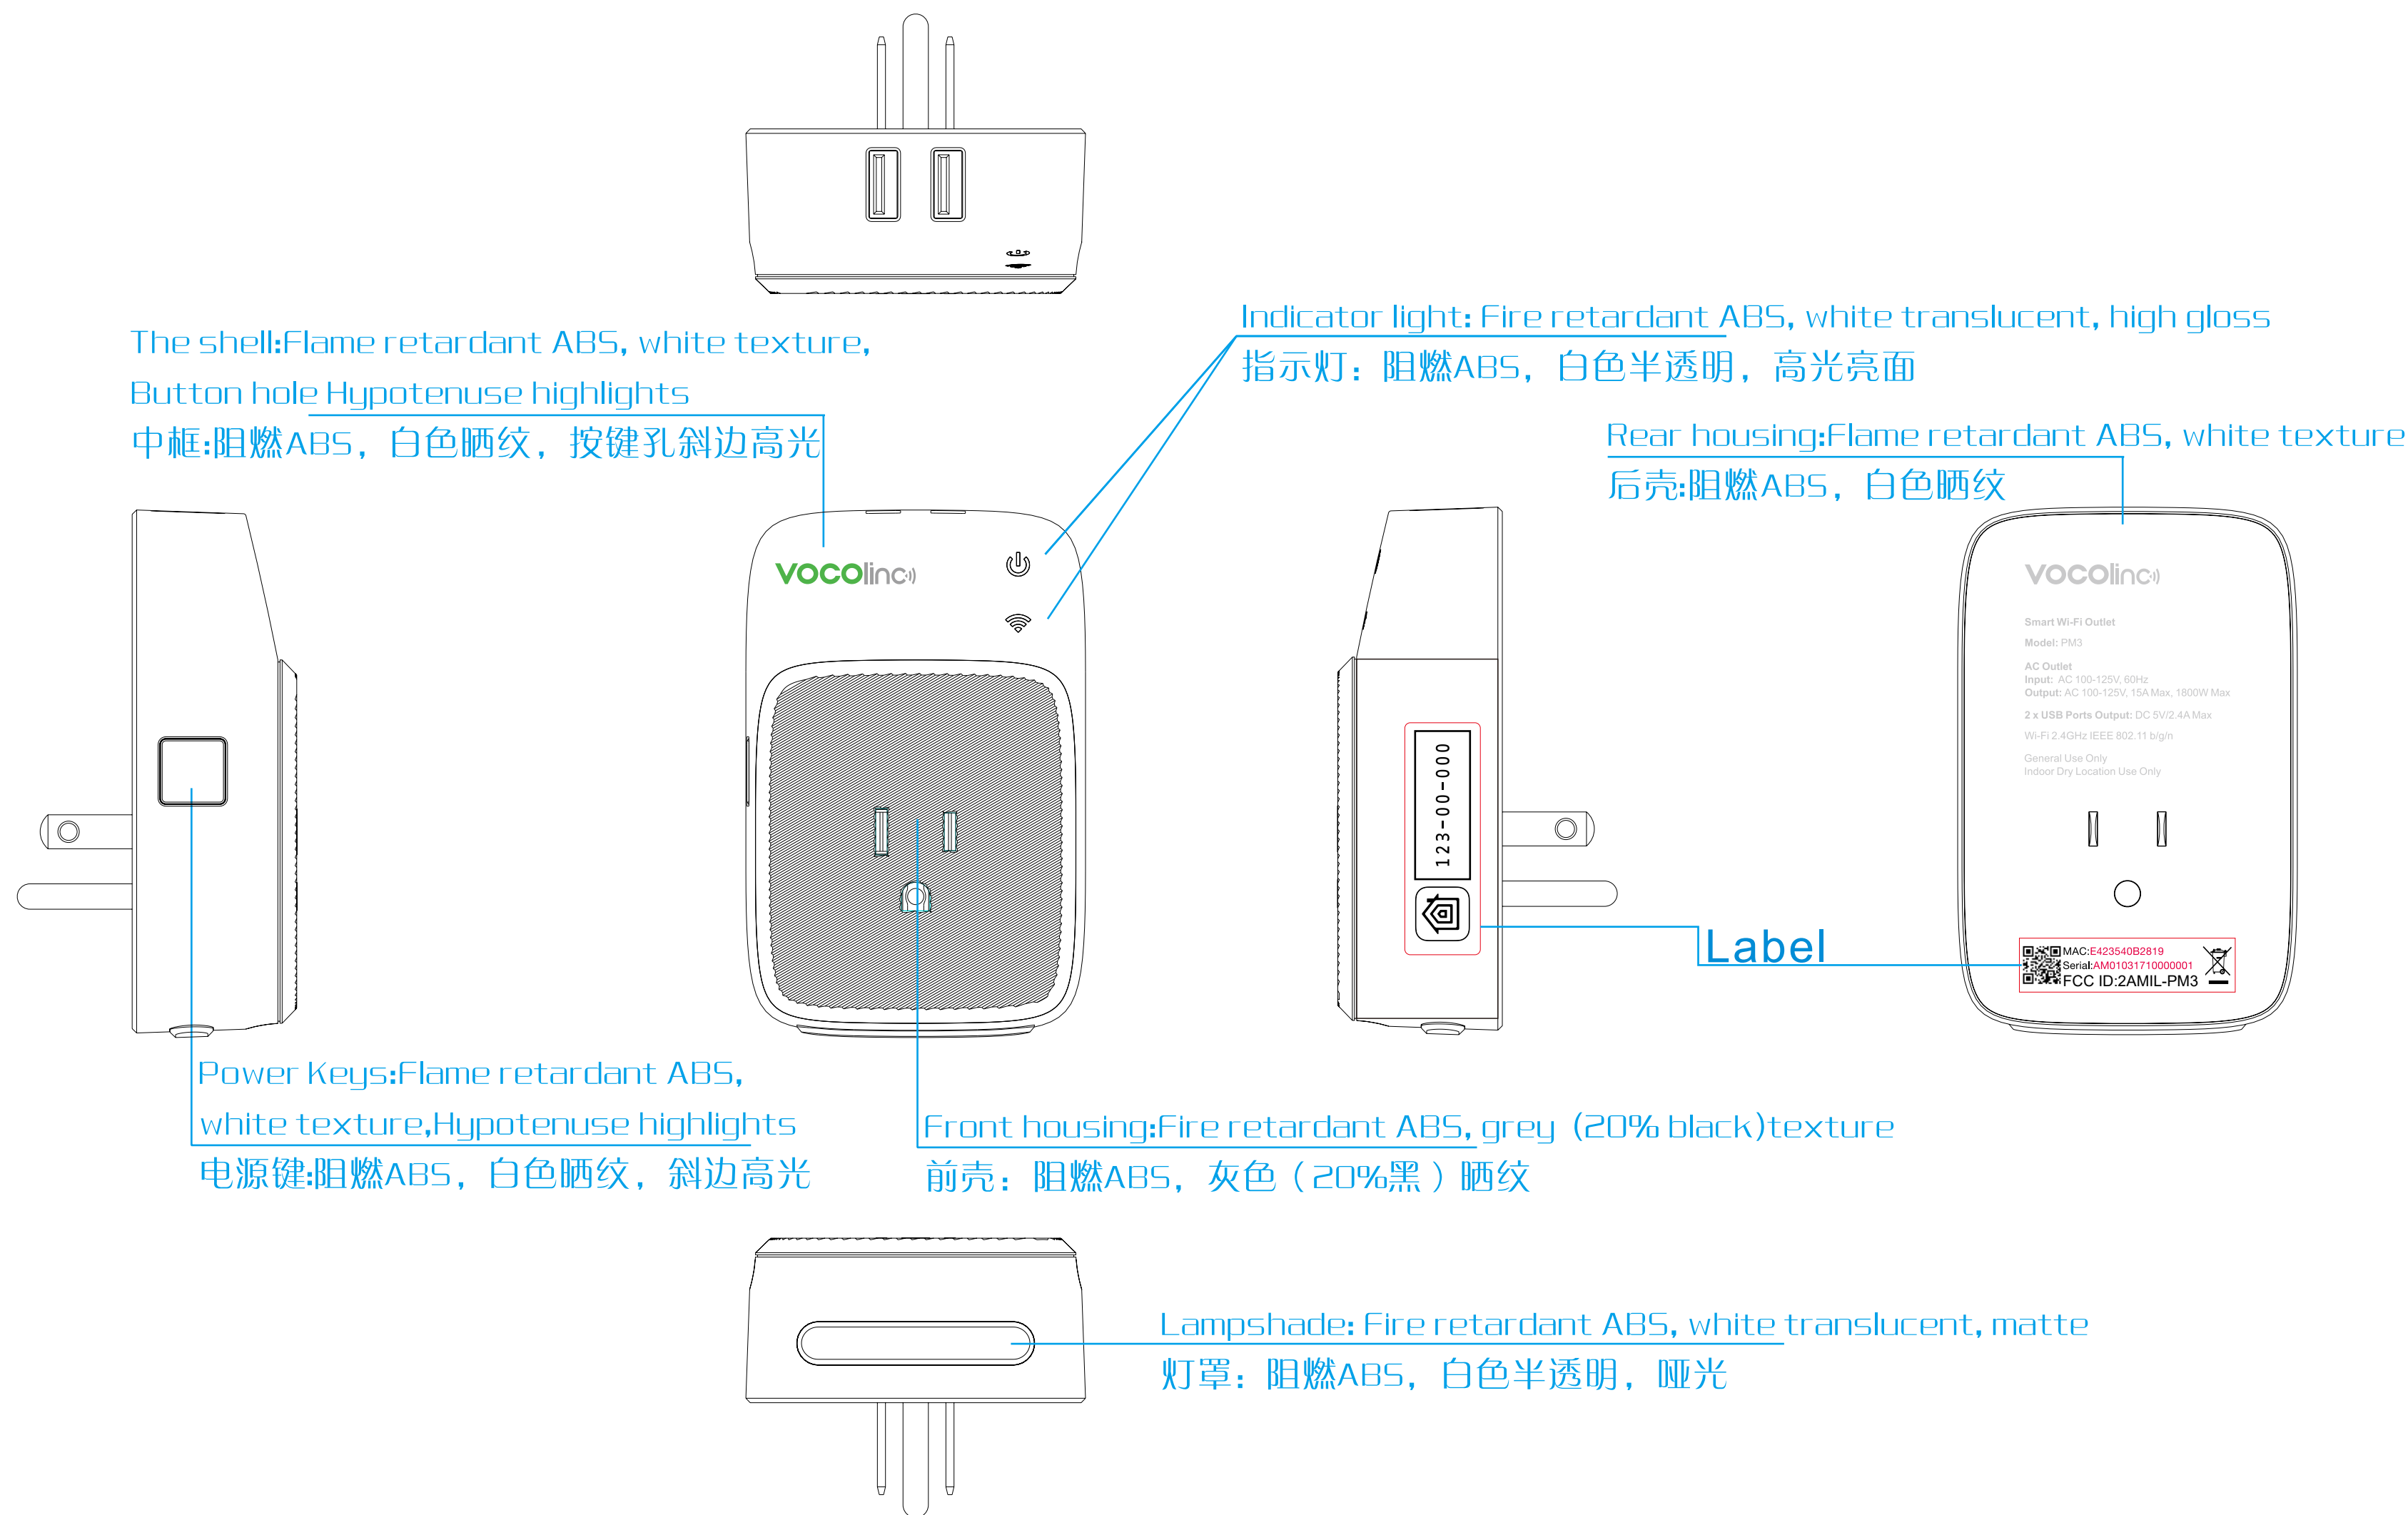

FONERIC 福智软件

Color release

型号: PM3
 客户: _____
 颜色: White
 日期: 2017/09/22
 版本: 00
 页码: 01OF01

Silk-screen: Green 802C+50%Black
 丝印: 绿色802C+50%黑

VOCOLinc

Silk-screen: 30%Black
 丝印: 30%黑

VOCOLinc

Smart Wi-Fi Outlet
 Model: PM3
 AC Outlet
 Input: AC 100-125V, 60Hz
 Output: AC 100-125V, 15A Max, 1800W Max
 2 x USB Ports Output: DC 5V/2.4A Max
 Wi-Fi 2.4GHz IEEE 802.11 b/g/n
 General Use Only
 Indoor Dry Location Use Only