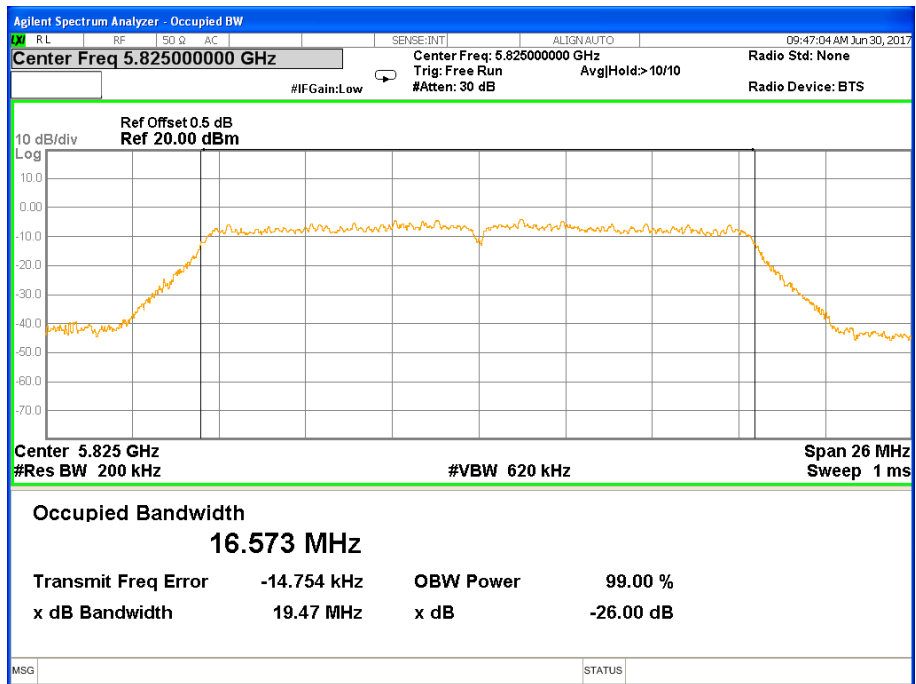

26 dB & 99% Bandwidth 802.11a Channel 165