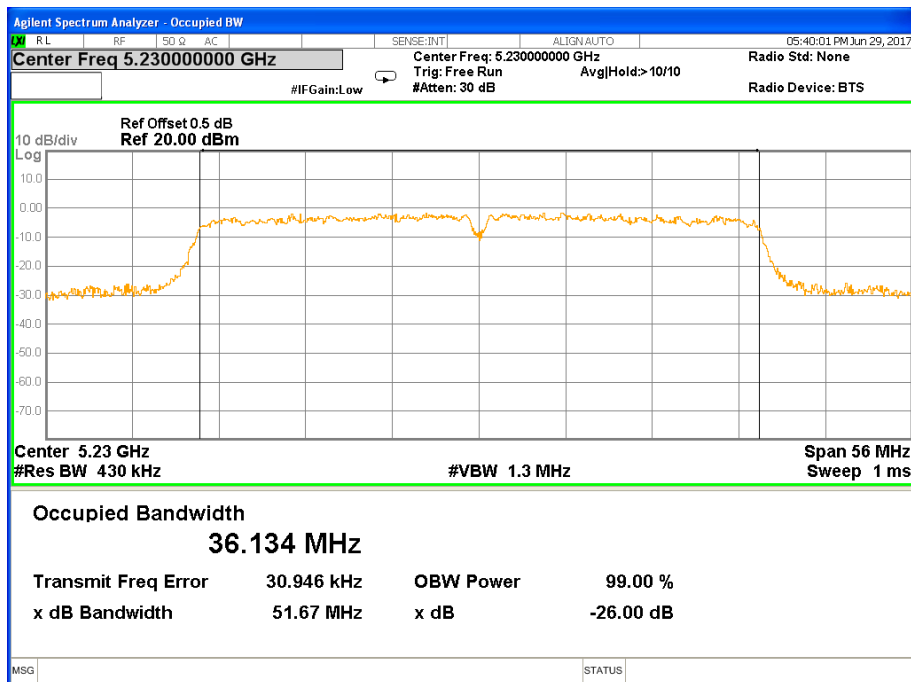

### 26 dB & 99% Bandwidth 802.11n(HT20) Channel 48

**Band I (5.150-5.250GHz) 802.11n(HT40) 26 dB &99% Bandwidth**  
**26 dB &99% Bandwidth 802.11n(HT40) Channel 38**

**26 dB &99% Bandwidth 802.11n(HT40) Channel 46**