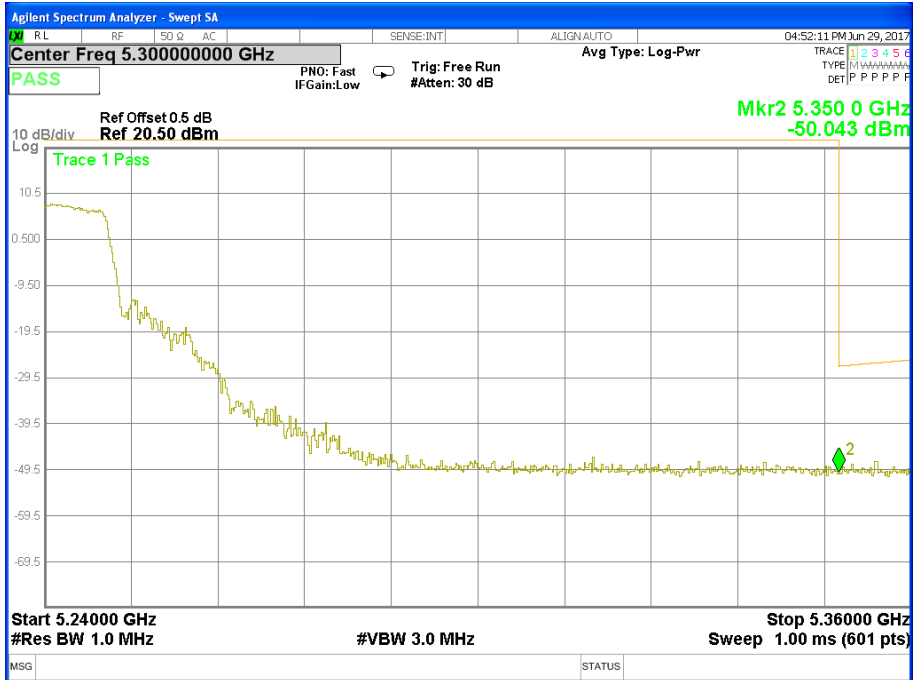

Band edge

TX Band edge 802.11a Mode CH 36

TX Band edge 802.11a Mode CH 48

Band edge

TX Band edge 802.11n(HT20) Mode CH 36

TX Band edge 802.11n(HT20) Mode CH 48

Band I (5.15-5.25GHz) Antenna A+B

TX Spurious Emissions 802.11n(HT40) Mode CH 38

TX Spurious Emissions /802.11n(HT40) Mode CH 46

Band edge

TX Band edge 802.11n(HT40) Mode CH 38

TX Band edge 802.11n(HT40) Mode CH 46

Band edge

TX Band edge 802.11ac(HT20) Mode CH 36

TX Band edge 802.11ac(HT20) Mode CH 48