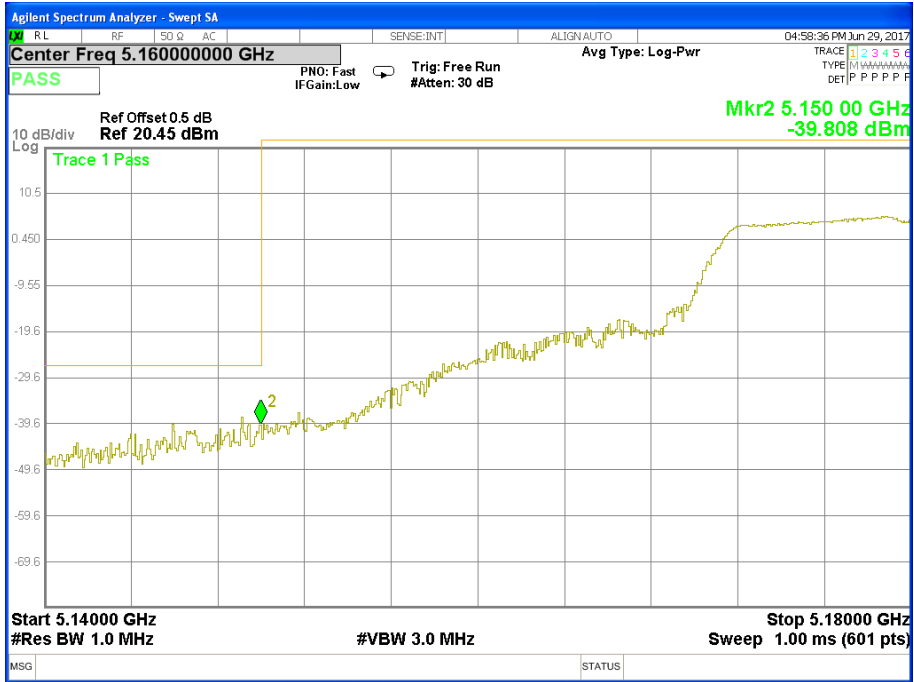

Band edge

TX Band edge 802.11a Mode CH 36

TX Band edge 802.11a Mode CH 48

Band edge

TX Band edge 802.11n(HT20) Mode CH 36

TX Band edge 802.11n(HT20) Mode CH 48

Band I (5.15-5.25GHz) Antenna A+B

TX Spurious Emissions 802.11n(HT40) Mode CH 38

TX Spurious Emissions /802.11n(HT40) Mode CH 46

Band edge

TX Band edge 802.11n(HT40) Mode CH 38

TX Band edge 802.11n(HT40) Mode CH 46

Band edge

TX Band edge 802.11ac(HT20) Mode CH 36

TX Band edge 802.11ac(HT20) Mode CH 48