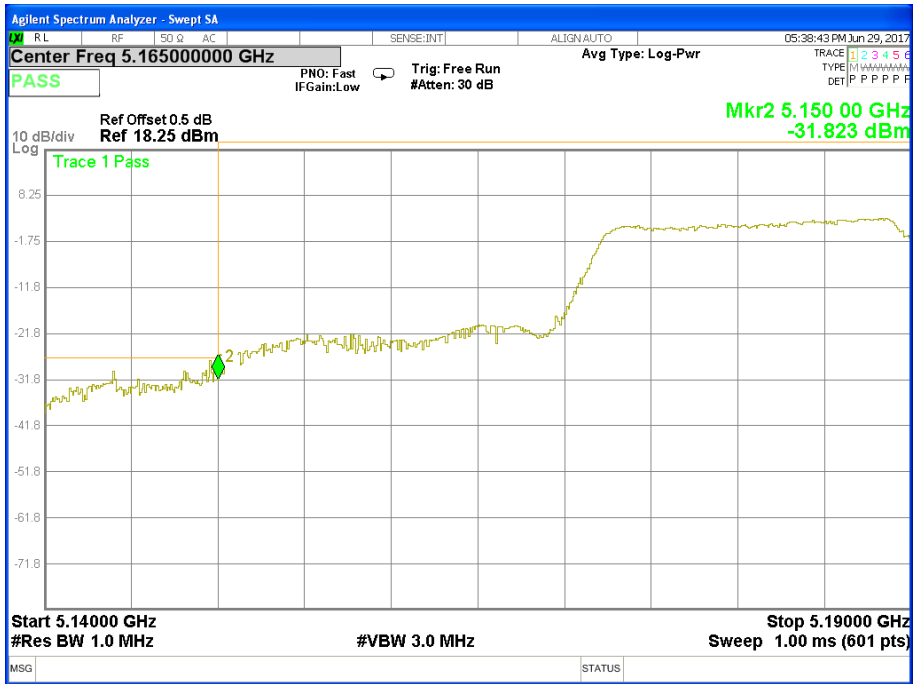

Band edge

TX Band edge 802.11a Mode CH 36

TX Band edge 802.11a Mode CH 48

Band edge

TX Band edge 802.11n(HT20) Mode CH 36

TX Band edge 802.11n(HT20) Mode CH 48

Band I (5.15-5.25GHz) Antenna A+B

TX Spurious Emissions 802.11n(HT40) Mode CH 38

TX Spurious Emissions /802.11n(HT40) Mode CH 46

Band edge

TX Band edge 802.11n(HT40) Mode CH 38

TX Band edge 802.11n(HT40) Mode CH 46

Band edge

TX Band edge 802.11ac(HT20) Mode CH 36

TX Band edge 802.11ac(HT20) Mode CH 48