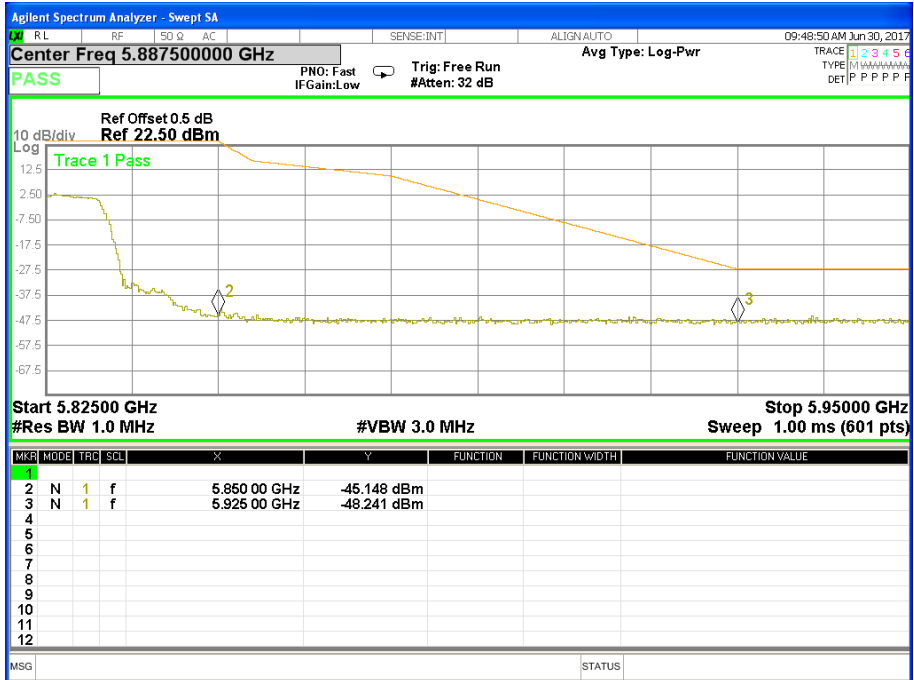

TX Spurious Emissions /802.11n(HT40) Mode CH 46

Band edge

TX Band edge 802.11n(HT40) Mode CH 38

TX Band edge 802.11n(HT40) Mode CH 46

Band edge

TX Band edge 802.11ac(HT20) Mode CH 36

TX Band edge 802.11ac(HT20) Mode CH 48

Band edge

TX Band edge 802.11ac(HT40) Mode CH 38

TX Band edge 802.11ac(HT40) Mode CH 46

Band edge

TX Band edge 802.11ac(HT80) CH 42 Left

TX Band edge 802.11ac(HT80) CH 42 Right

Band edge

TX Band edge 802.11a Mode CH 149

TX Band edge 802.11a Mode CH 165

Band edge

TX Band edge 802.11n(HT20) Mode CH 149

TX Band edge 802.11n(HT20) Mode CH 165

Band edge

TX Band edge 802.11n(HT40) Mode CH 151

TX Band edge 802.11n(HT40) Mode CH 159