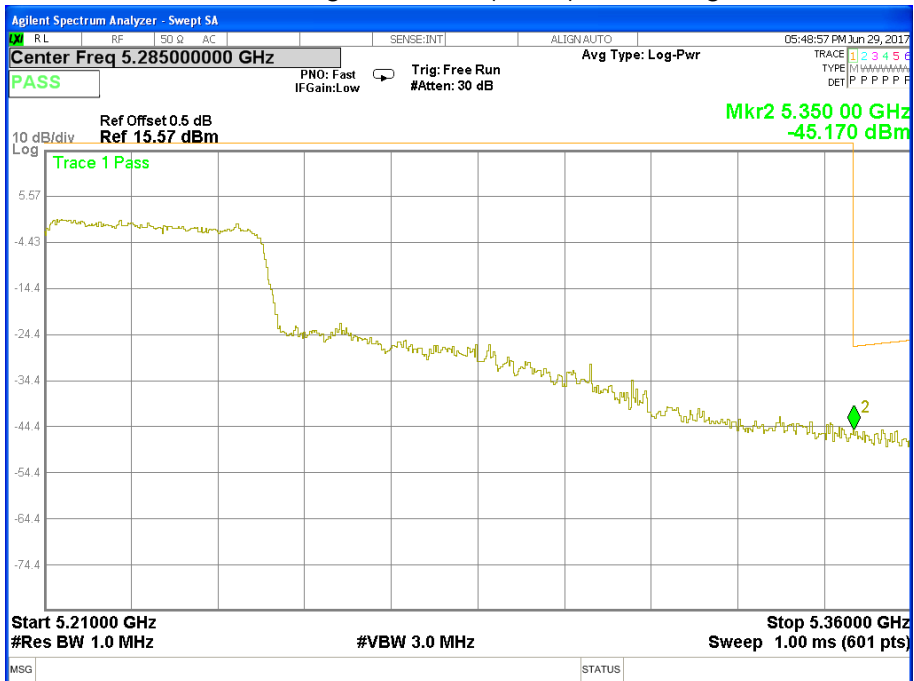

TX Spurious Emissions /802.11n(HT40) Mode CH 46

Band edge

TX Band edge 802.11n(HT40) Mode CH 38

TX Band edge 802.11n(HT40) Mode CH 46

Band edge

TX Band edge 802.11ac(HT20) Mode CH 36

TX Band edge 802.11ac(HT20) Mode CH 48

Band edge

TX Band edge 802.11ac(HT40) Mode CH 38

TX Band edge 802.11ac(HT40) Mode CH 46

Band edge

TX Band edge 802.11ac(HT80) CH 42 Left

TX Band edge 802.11ac(HT80) CH 42 Right

Band edge

TX Band edge 802.11a Mode CH 149

TX Band edge 802.11a Mode CH 165

Band edge

TX Band edge 802.11n(HT20) Mode CH 149

TX Band edge 802.11n(HT20) Mode CH 165

Band edge

TX Band edge 802.11n(HT40) Mode CH 151

TX Band edge 802.11n(HT40) Mode CH 159