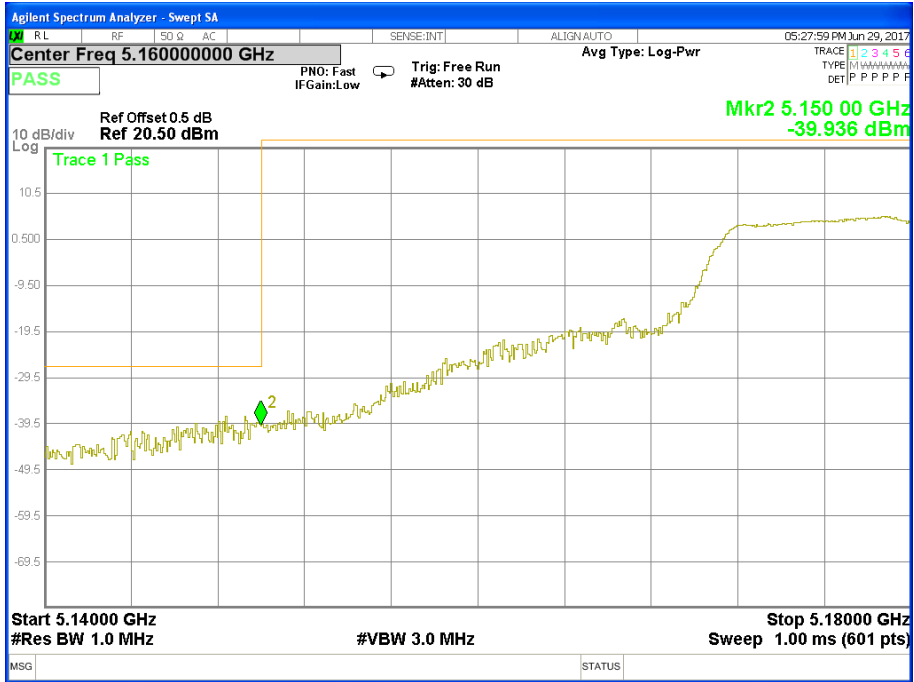

TX Spurious Emissions /802.11n(HT40) Mode CH 46

Band edge

TX Band edge 802.11n(HT40) Mode CH 38

TX Band edge 802.11n(HT40) Mode CH 46

Band edge

TX Band edge 802.11ac(HT20) Mode CH 36

TX Band edge 802.11ac(HT20) Mode CH 48

Band edge

TX Band edge 802.11ac(HT40) Mode CH 38

TX Band edge 802.11ac(HT40) Mode CH 46

Band edge

TX Band edge 802.11ac(HT80) CH 42 Left

TX Band edge 802.11ac(HT80) CH 42 Right

Band edge

TX Band edge 802.11a Mode CH 149