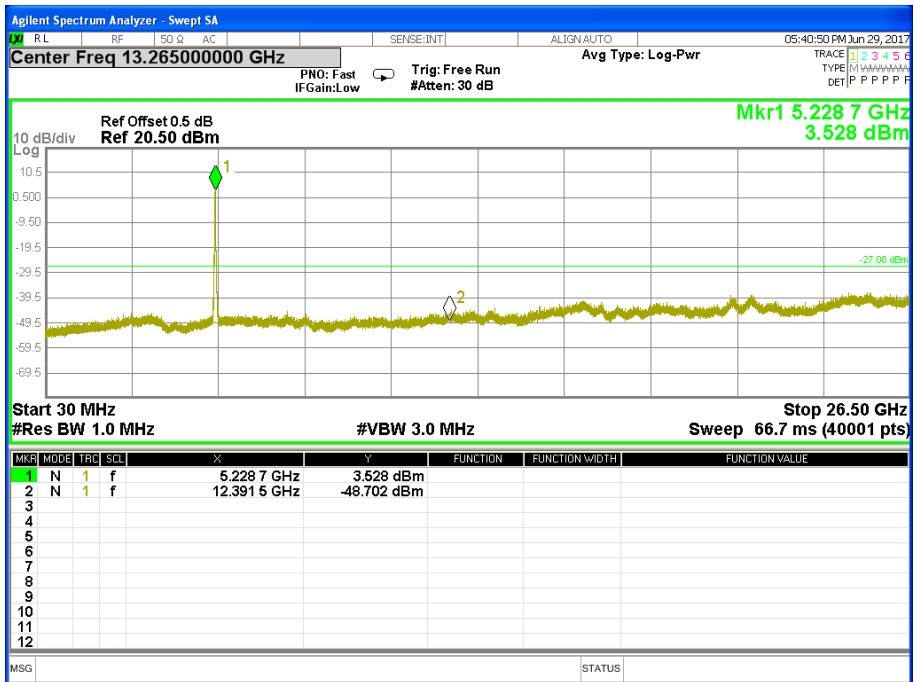

Band edge

TX Band edge 802.11a Mode CH 36

TX Band edge 802.11a Mode CH 48

Band edge

TX Band edge 802.11n(HT20) Mode CH 36

TX Band edge 802.11n(HT20) Mode CH 48

Band I (5.15-5.25GHz) Antenna A+B

TX Spurious Emissions 802.11n(HT40) Mode CH 38

TX Spurious Emissions /802.11n(HT40) Mode CH 46

Band edge

TX Band edge 802.11n(HT40) Mode CH 38

TX Band edge 802.11n(HT40) Mode CH 46

Band edge

TX Band edge 802.11ac(HT20) Mode CH 36

TX Band edge 802.11ac(HT20) Mode CH 48