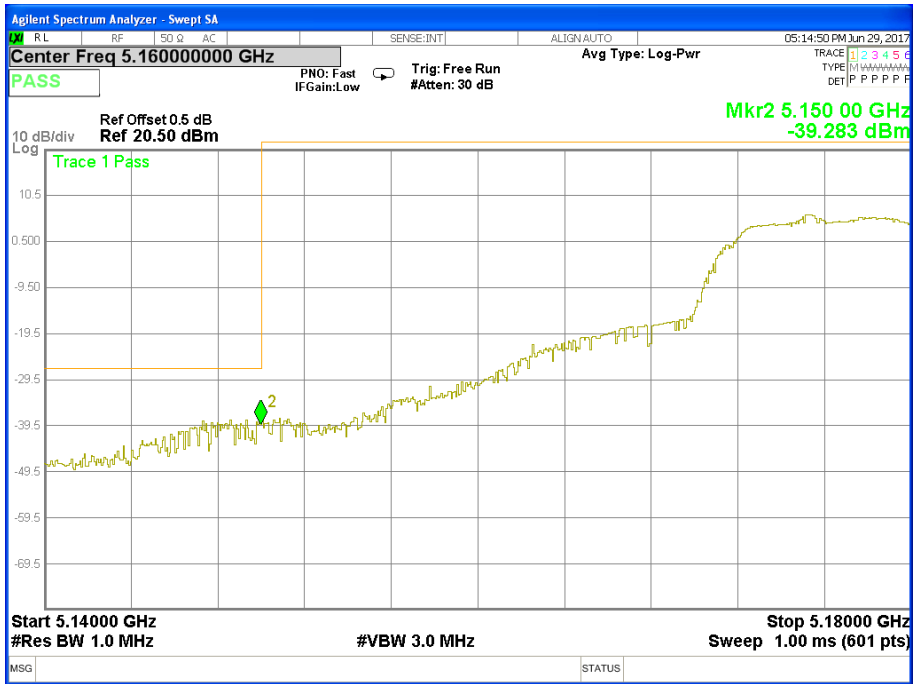

Band edge

TX Band edge 802.11a Mode CH 36

TX Band edge 802.11a Mode CH 48

Band edge

TX Band edge 802.11n(HT20) Mode CH 36

TX Band edge 802.11n(HT20) Mode CH 48

Band I (5.15-5.25GHz) Antenna A+B

TX Spurious Emissions 802.11n(HT40) Mode CH 38

TX Spurious Emissions /802.11n(HT40) Mode CH 46

Band edge

TX Band edge 802.11n(HT40) Mode CH 38

TX Band edge 802.11n(HT40) Mode CH 46

Band edge

TX Band edge 802.11ac(HT20) Mode CH 36

TX Band edge 802.11ac(HT20) Mode CH 48