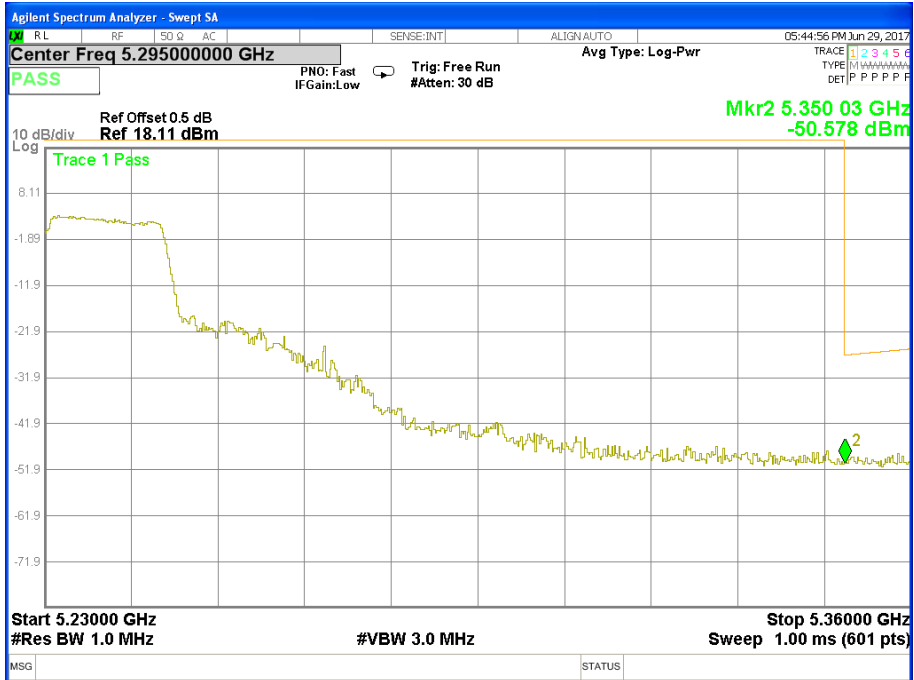

Band edge

TX Band edge 802.11a Mode CH 36

TX Band edge 802.11a Mode CH 48

Band edge

TX Band edge 802.11n(HT20) Mode CH 36

TX Band edge 802.11n(HT20) Mode CH 48

Band I (5.15-5.25GHz) Antenna A+B

TX Spurious Emissions 802.11n(HT40) Mode CH 38

TX Spurious Emissions /802.11n(HT40) Mode CH 46

Band edge

TX Band edge 802.11n(HT40) Mode CH 38

TX Band edge 802.11n(HT40) Mode CH 46

Band edge

TX Band edge 802.11ac(HT20) Mode CH 36

TX Band edge 802.11ac(HT20) Mode CH 48

Band edge

TX Band edge 802.11ac(HT40) Mode CH 38

TX Band edge 802.11ac(HT40) Mode CH 46

Band edge

TX Band edge 802.11ac(HT80) CH 42 Left

TX Band edge 802.11ac(HT80) CH 42 Right

Band edge

TX Band edge 802.11a Mode CH 149