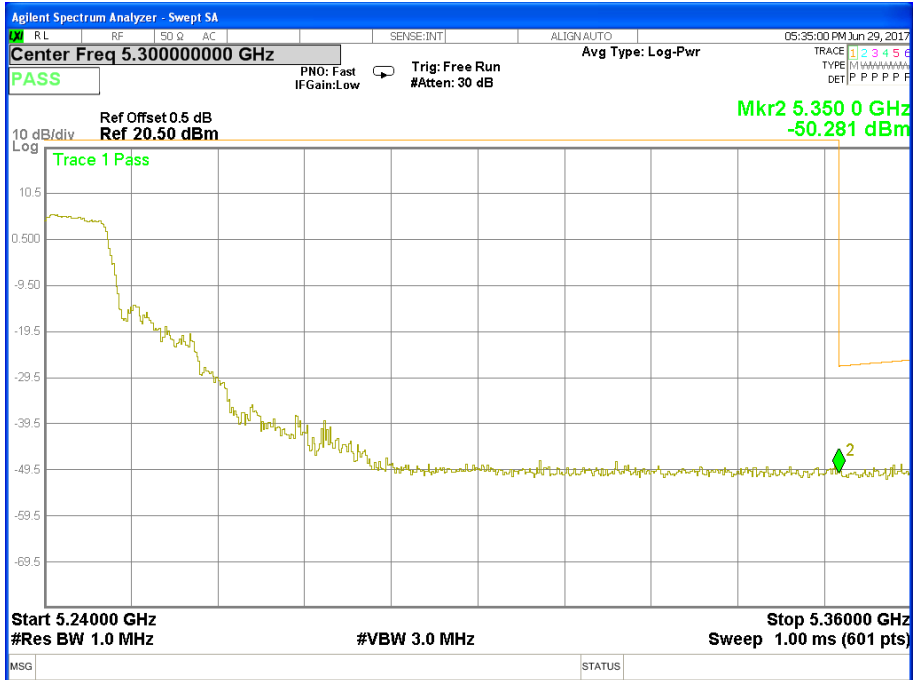

Band edge

TX Band edge 802.11a Mode CH 36

TX Band edge 802.11a Mode CH 48

Band edge

TX Band edge 802.11n(HT20) Mode CH 36

TX Band edge 802.11n(HT20) Mode CH 48

Band I (5.15-5.25GHz) Antenna A+B

TX Spurious Emissions 802.11n(HT40) Mode CH 38

TX Spurious Emissions /802.11n(HT40) Mode CH 46

Band edge

TX Band edge 802.11n(HT40) Mode CH 38

TX Band edge 802.11n(HT40) Mode CH 46

Band edge

TX Band edge 802.11ac(HT20) Mode CH 36

TX Band edge 802.11ac(HT20) Mode CH 48

Band edge

TX Band edge 802.11ac(HT40) Mode CH 38

TX Band edge 802.11ac(HT40) Mode CH 46

Band edge

TX Band edge 802.11ac(HT80) CH 42 Left

TX Band edge 802.11ac(HT80) CH 42 Right

Band edge

TX Band edge 802.11a Mode CH 149