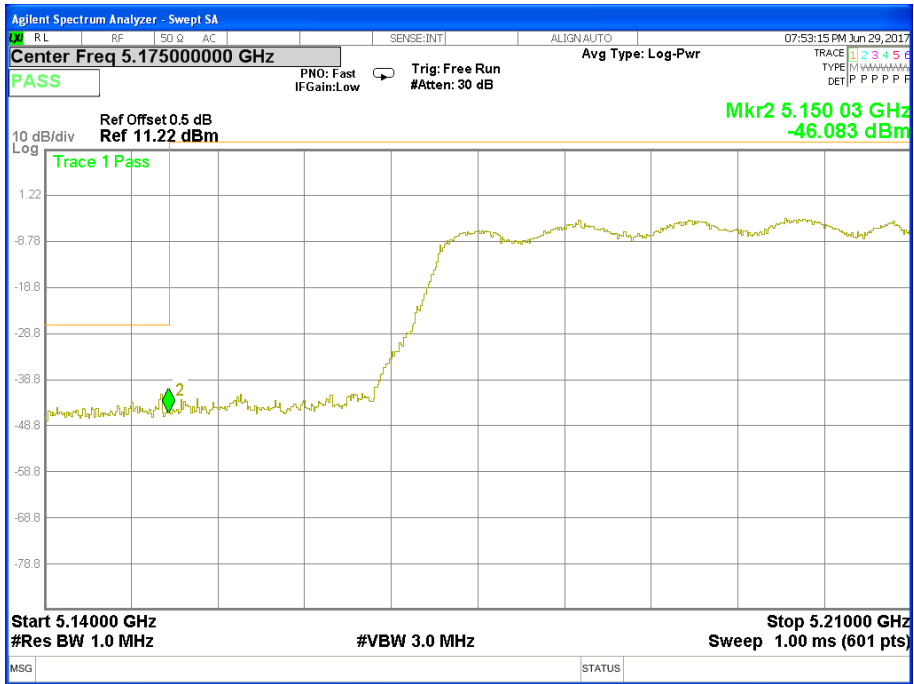

Band edge

TX Band edge 802.11ac(HT40) Mode CH 38

TX Band edge 802.11ac(HT40) Mode CH 46

Band edge

TX Band edge 802.11ac(HT80) CH 42 Left

TX Band edge 802.11ac(HT80) CH 42 Right

Band edge

TX Band edge 802.11a Mode CH 149

TX Band edge 802.11a Mode CH 165

Band edge

TX Band edge 802.11n(HT20) Mode CH 149

TX Band edge 802.11n(HT20) Mode CH 165

Band edge

TX Band edge 802.11n(HT40) Mode CH 151

TX Band edge 802.11n(HT40) Mode CH 159