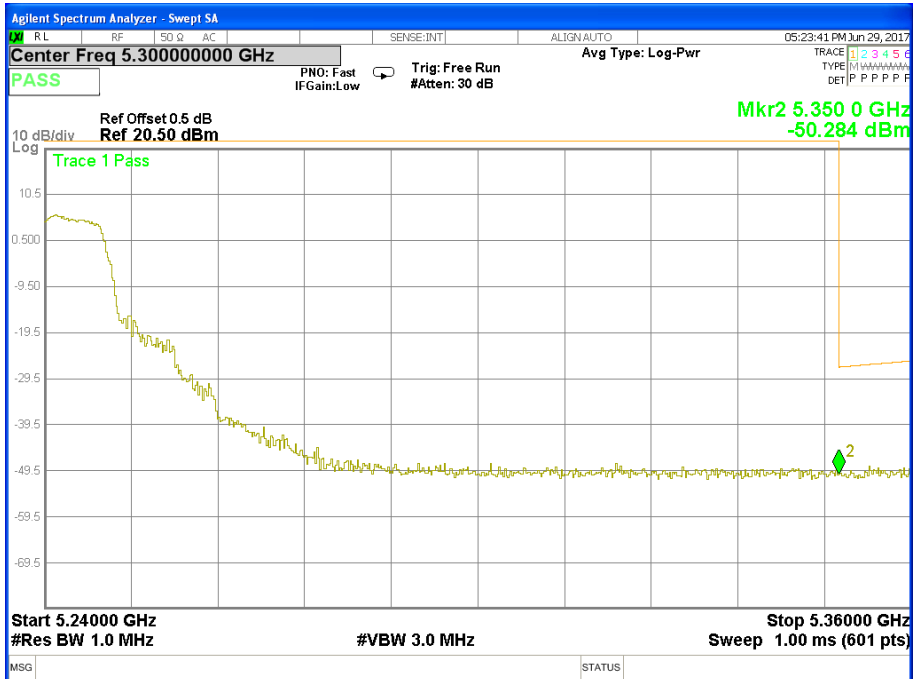

Band edge

TX Band edge 802.11a Mode CH 36

TX Band edge 802.11a Mode CH 48

Band edge

TX Band edge 802.11n(HT20) Mode CH 36

TX Band edge 802.11n(HT20) Mode CH 48

Band I (5.15-5.25GHz) Antenna A+B

TX Spurious Emissions 802.11n(HT40) Mode CH 38

TX Spurious Emissions /802.11n(HT40) Mode CH 46

Band edge

TX Band edge 802.11n(HT40) Mode CH 38

TX Band edge 802.11n(HT40) Mode CH 46

Band edge

TX Band edge 802.11ac(HT20) Mode CH 36

TX Band edge 802.11ac(HT20) Mode CH 48