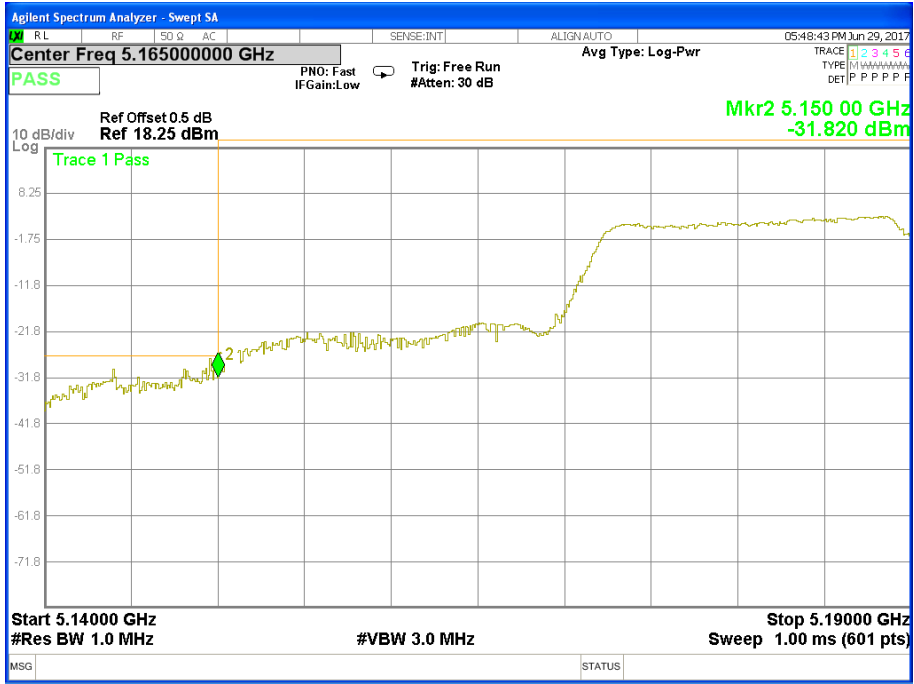

Band edge

TX Band edge 802.11a Mode CH 36

TX Band edge 802.11a Mode CH 48

Band edge

TX Band edge 802.11n(HT20) Mode CH 36

TX Band edge 802.11n(HT20) Mode CH 48

Band I (5.15-5.25GHz) Antenna A+B

TX Spurious Emissions 802.11n(HT40) Mode CH 38

TX Spurious Emissions /802.11n(HT40) Mode CH 46

Band edge

TX Band edge 802.11n(HT40) Mode CH 38

TX Band edge 802.11n(HT40) Mode CH 46

Band edge

TX Band edge 802.11ac(HT20) Mode CH 36

TX Band edge 802.11ac(HT20) Mode CH 48

Band edge

TX Band edge 802.11ac(HT40) Mode CH 38

TX Band edge 802.11ac(HT40) Mode CH 46

Band edge

TX Band edge 802.11ac(HT80) CH 42 Left

TX Band edge 802.11ac(HT80) CH 42 Right

Band edge

TX Band edge 802.11a Mode CH 149