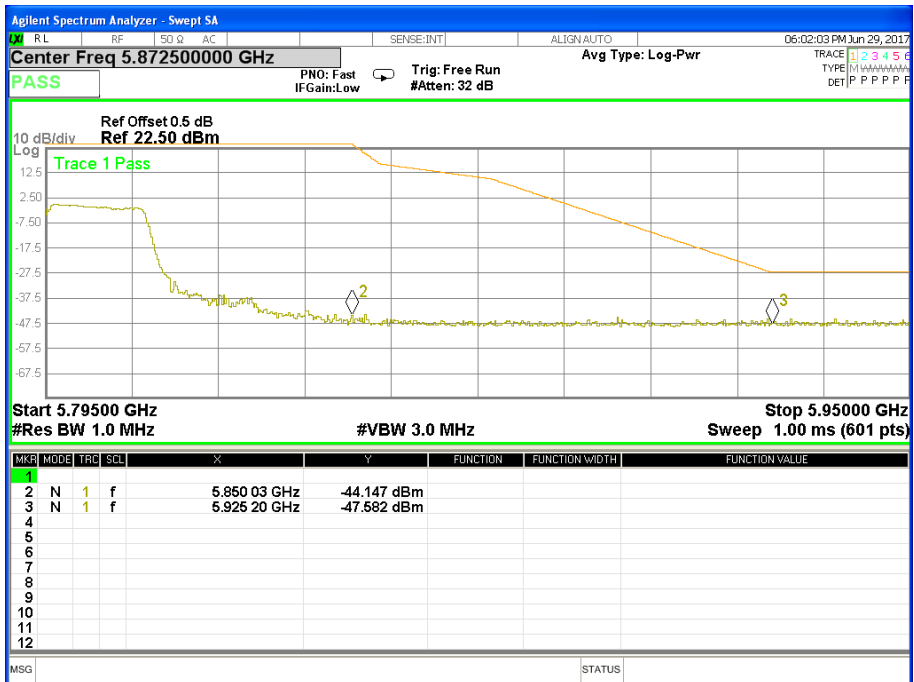

TX Band edge 802.11a Mode CH 165

Band edge

TX Band edge 802.11n(HT20) Mode CH 149

TX Band edge 802.11n(HT20) Mode CH 165

Band edge

TX Band edge 802.11n(HT40) Mode CH 151

TX Band edge 802.11n(HT40) Mode CH 159

Band edge

TX Band edge 802.11ac(HT20) Mode CH 149

TX Band edge 802.11ac(HT20) Mode CH 165

Band edge

TX Band edge 802.11ac(HT40) Mode CH 151

TX Band edge 802.11ac(HT40) Mode CH 159

Band edge

TX Band edge 802.11ac(HT80) CH 155 Left

TX Band edge 802.11ac(HT80) CH 155 Right