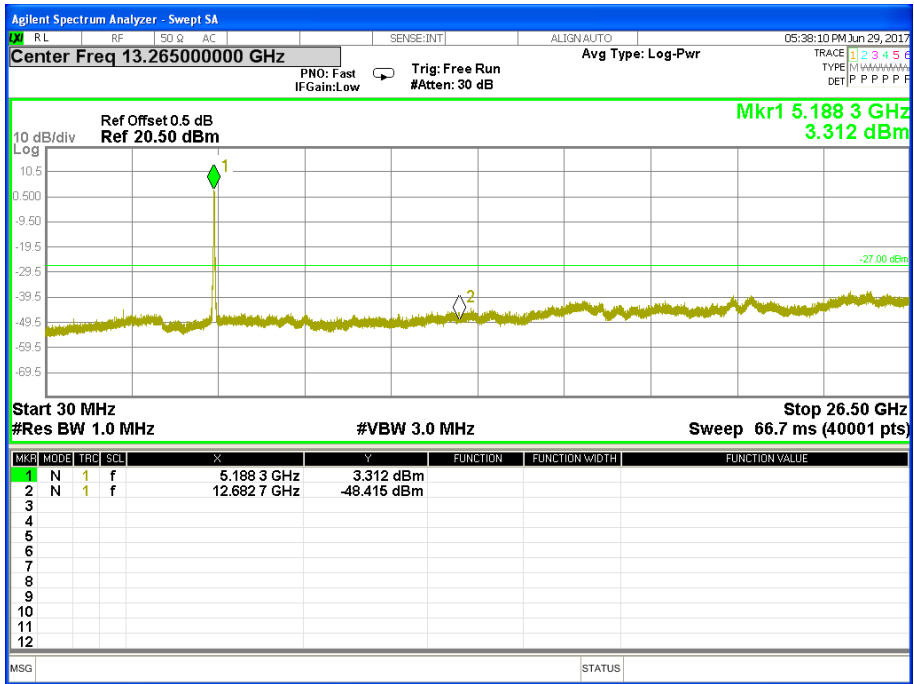

Band edge

TX Band edge 802.11a Mode CH 36

TX Band edge 802.11a Mode CH 48

Band edge

TX Band edge 802.11n(HT20) Mode CH 36

TX Band edge 802.11n(HT20) Mode CH 48

Band I (5.15-5.25GHz) Antenna A+B

TX Spurious Emissions 802.11n(HT40) Mode CH 38

TX Spurious Emissions /802.11n(HT40) Mode CH 46

Band edge

TX Band edge 802.11n(HT40) Mode CH 38

TX Band edge 802.11n(HT40) Mode CH 46

Band edge

TX Band edge 802.11ac(HT20) Mode CH 36

TX Band edge 802.11ac(HT20) Mode CH 48