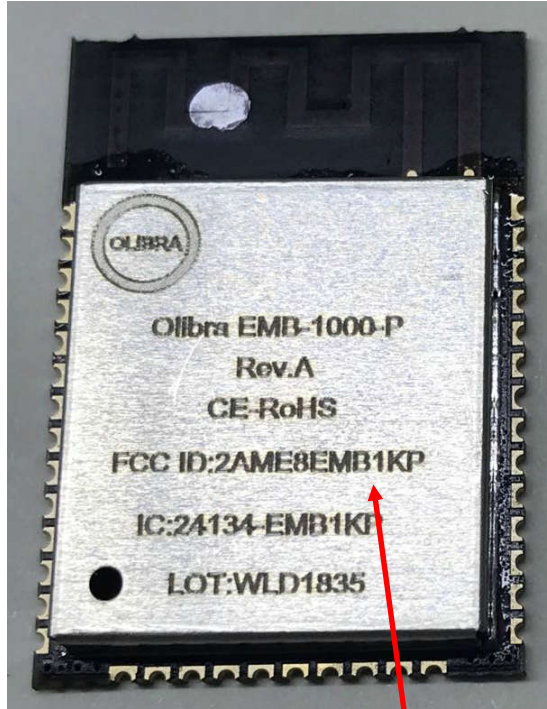

Label Location	
Company:	olibra llc
FCC ID:	2AME8EMB1KP

<b>Olibra EMB-1000-P</b>
<b>Rev.A</b>
<b>CE-RoHS</b>
<b>FCC ID:2AME8EMB1KP</b>
<b>IC:24134-EMB1KP</b>
<b>LOT:WLD1835</b>