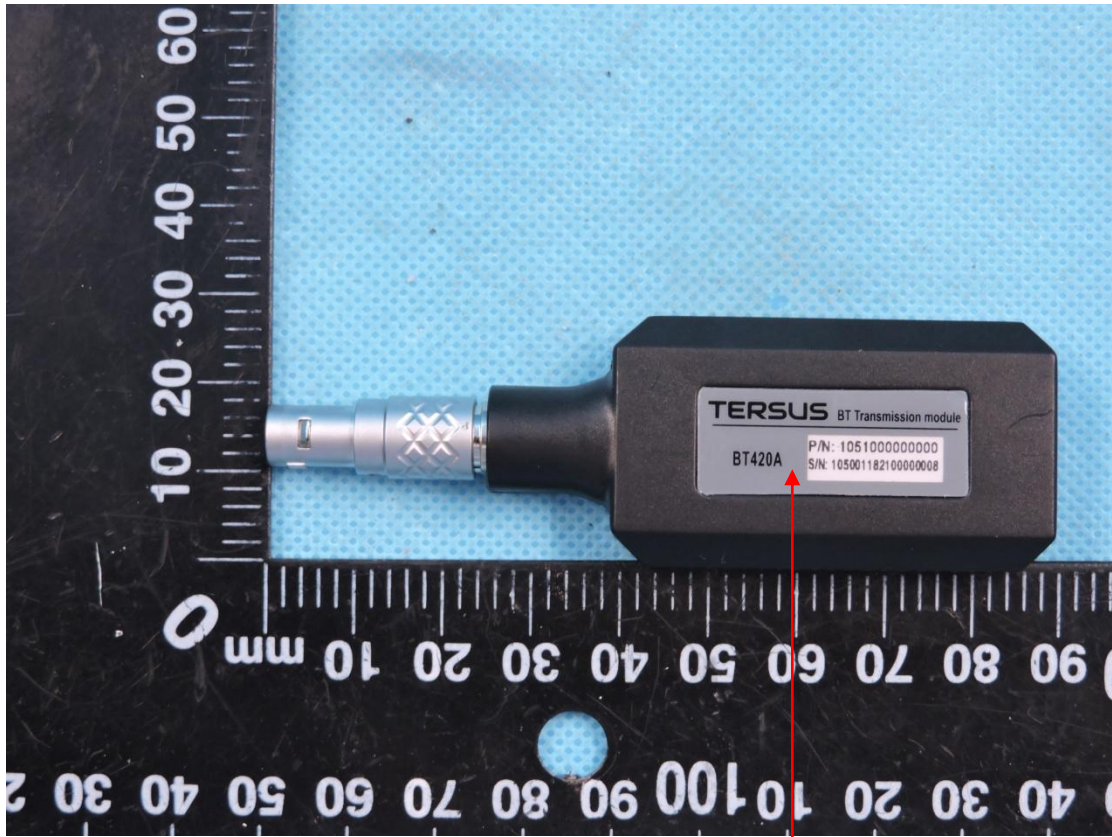

FCC Label

David BT

Model name: BT420A

FCC ID: 2AMDJ-BT420A