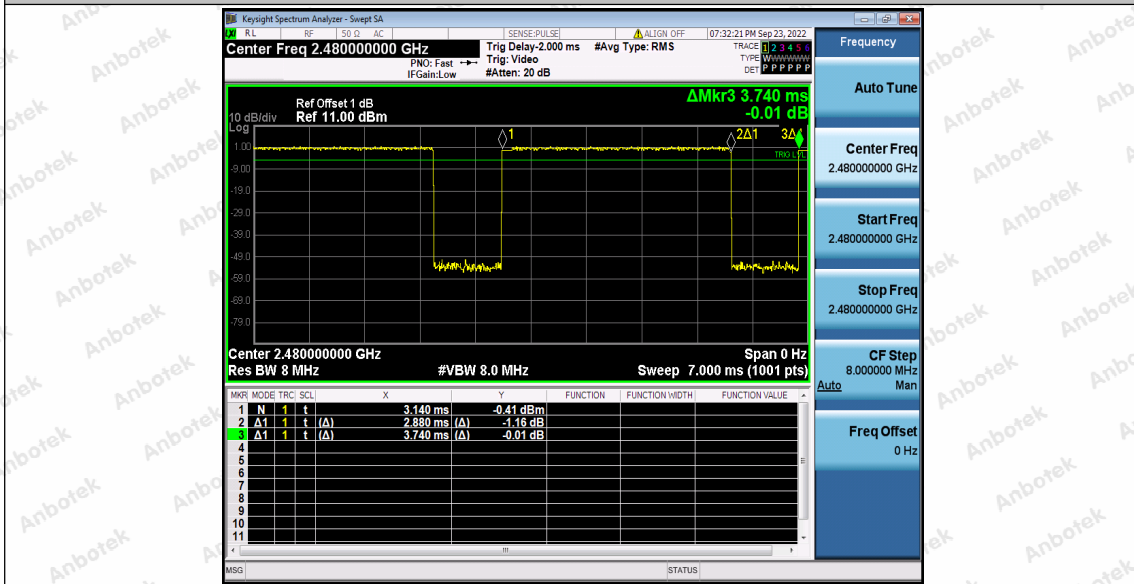

### 3DH5\_Ant1\_2480

---End---