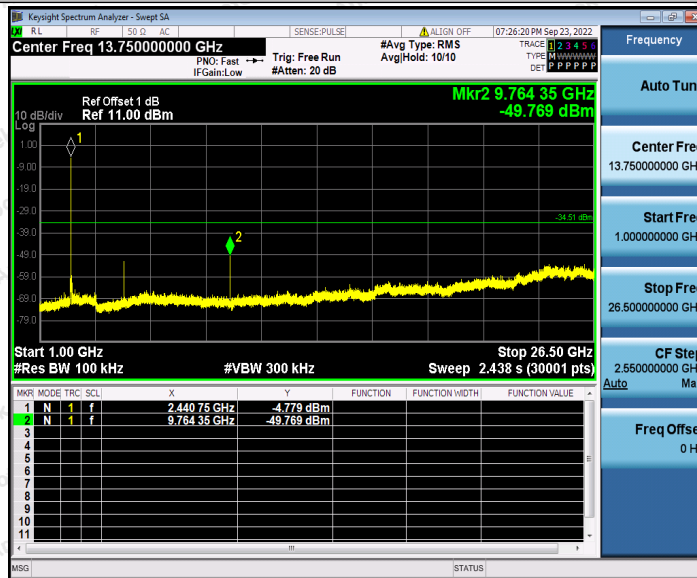

Hotline  
400-003-0500  
www.anbotek.com.cn

3DH5\_Ant1\_2441\_1000~26500

3DH5\_Ant1\_2480\_0~Reference