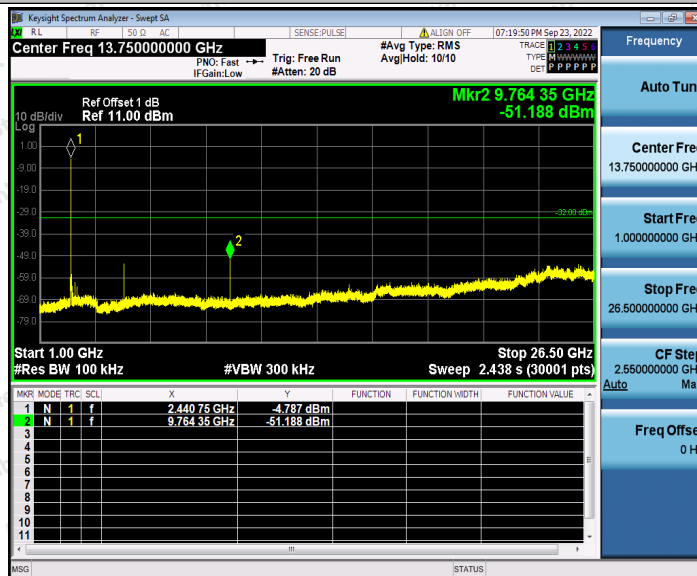

Hotline  
 400-003-0500  
 www.anbotek.com.cn

2DH5\_Ant1\_2441\_30~1000

2DH5\_Ant1\_2441\_1000~26500