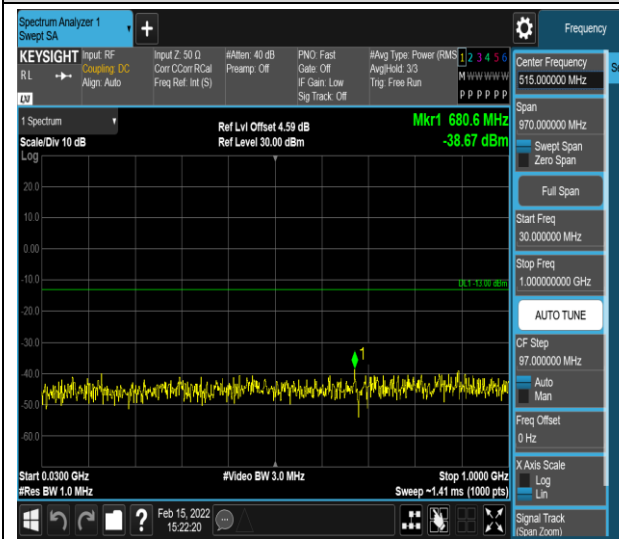

Band2-1.4MHz-16QAM-18607-1RB#0-Range1:30~1000MHz

Band2-1.4MHz-16QAM-18607-1RB#0-Range2:1000~20000MHz

Band2-1.4MHz-16QAM-18900-1RB#0-Range1:30~1000MHz

Band2-1.4MHz-16QAM-18900-1RB#0-Range2:1000~20000MHz

Band2-20MHz-QPSK-19100-1RB#0-Range1:30~1000MHz

Band2-20MHz-QPSK-19100-1RB#0-Range2:1000~20000MHz

Band2-20MHz-16QAM-18700-1RB#0-Range1:30~1000MHz

Band2-20MHz-16QAM-18700-1RB#0-Range2:1000~20000MHz

Band12-1.4MHz-QPSK-23095-1RB#0-Range1:30~1000MHz

Band12-1.4MHz-QPSK-23095-1RB#0-Range2:1000~10000MHz