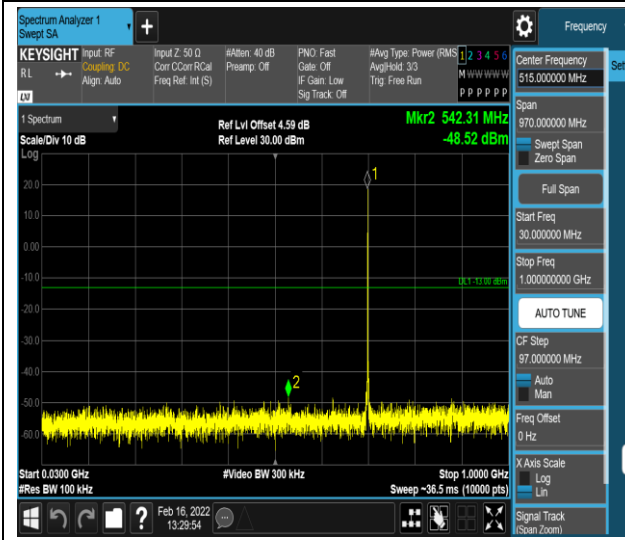

Band2-20MHz-QPSK-19100-1RB#0-Range2:1000~20000MHz

Band2-20MHz-16QAM-18700-1RB#0-Range1:30~1000MHz

Band2-20MHz-16QAM-18700-1RB#0-Range2:1000~20000MHz

Band12-1.4MHz-QPSK-23095-1RB#0-Range1:30~1000MHz

Band12-1.4MHz-QPSK-23095-1RB#0-Range2:1000~10000MHz