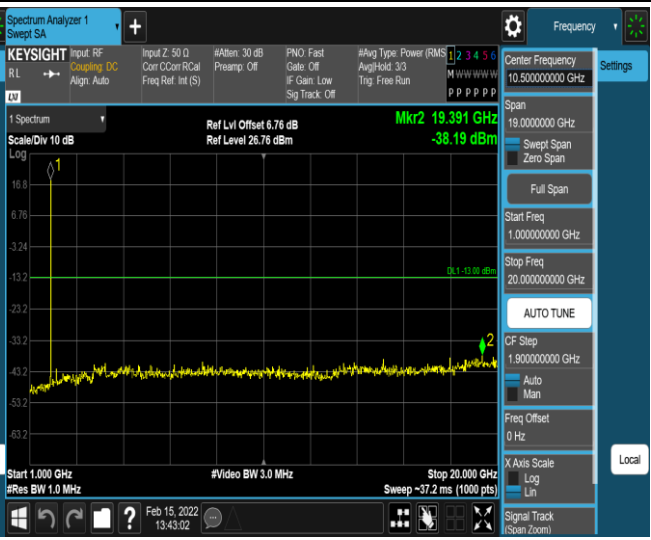

Band2-1.4MHz-16QAM-18607-1RB#0-Range1:30~1000MHz

Band2-1.4MHz-16QAM-18607-1RB#0-Range2:1000~20000MHz

Band2-1.4MHz-16QAM-18900-1RB#0-Range1:30~1000MHz

Band2-1.4MHz-16QAM-18900-1RB#0-Range2:1000~20000MHz

Band2-20MHz-QPSK-19100-1RB#0-Range1:30~1000MHz