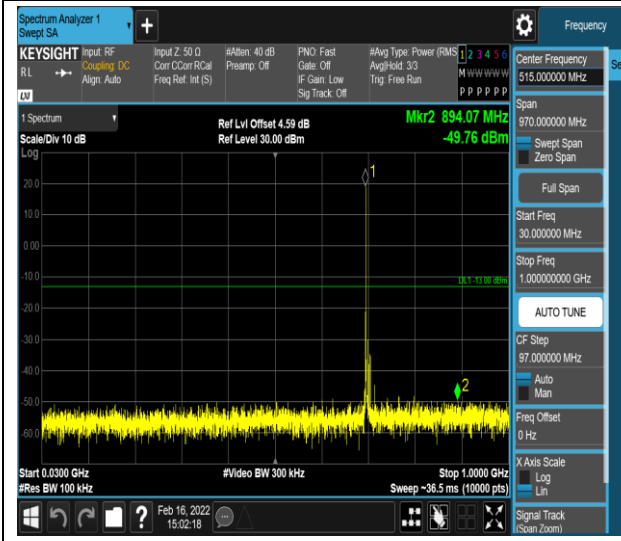

Band12-10MHz-QPSK-23095-1RB#0-Range1:30~1000MHz

Band12-10MHz-QPSK-23095-1RB#0-Range2:1000~10000MHz