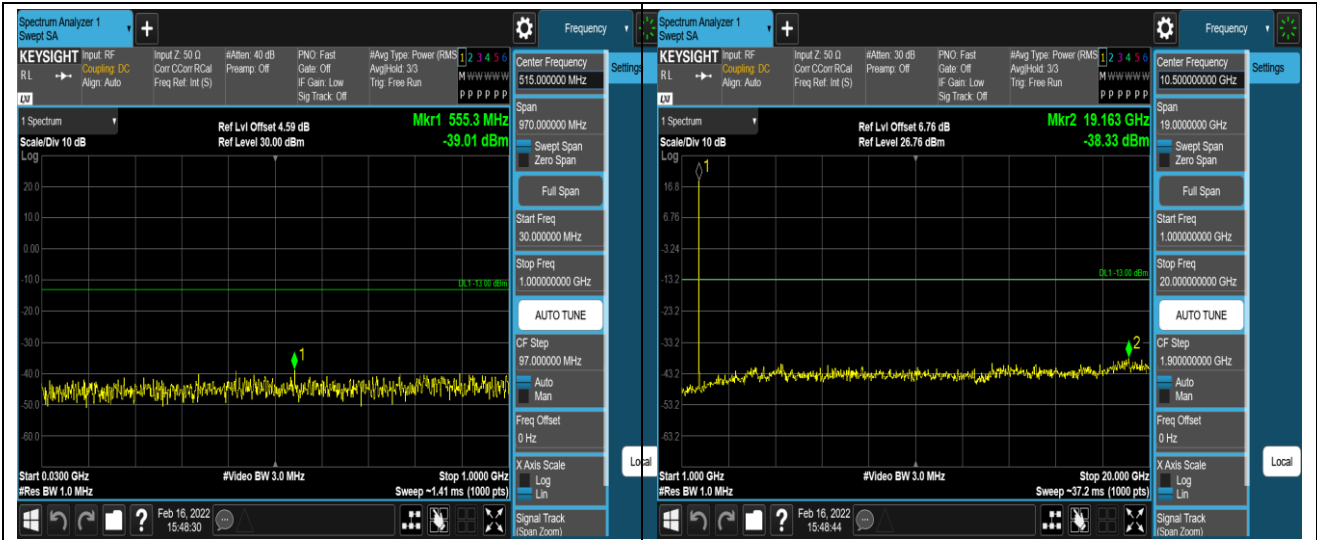

Band66-1.4MHz-16QAM-132322-1RB#0-Range1:3
0~1000MHz

Band66-1.4MHz-16QAM-132322-1RB#0-Range2:100
0~20000MHz