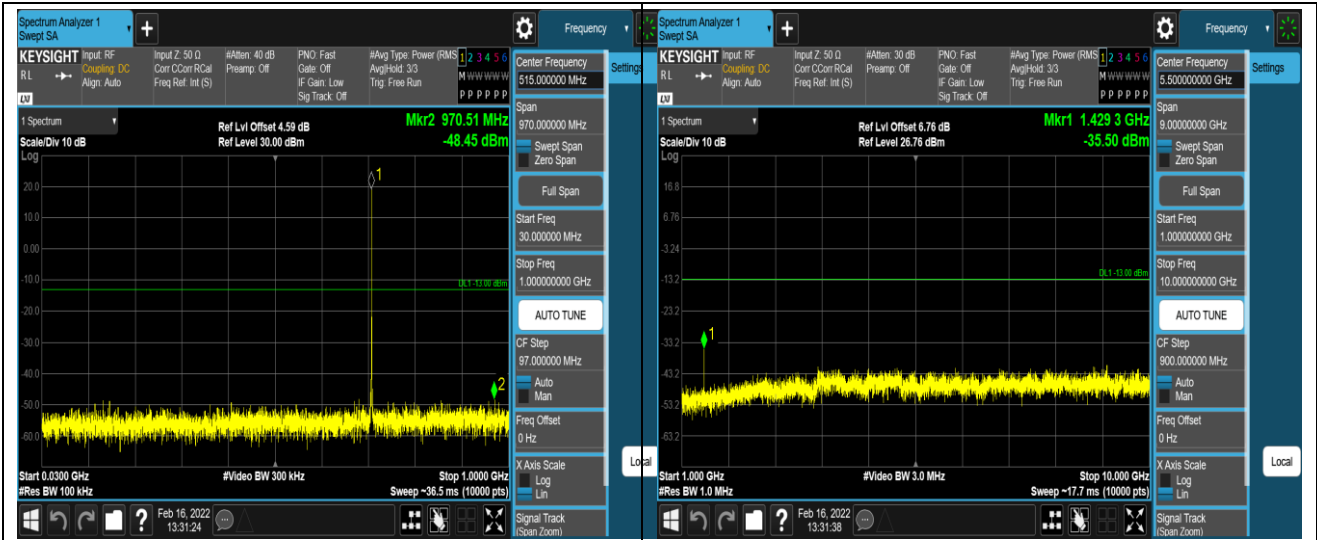

Band12-10MHz-QPSK-23060-1RB#0-Range1:30~1000MHz

Band12-10MHz-QPSK-23060-1RB#0-Range2:1000~10000MHz