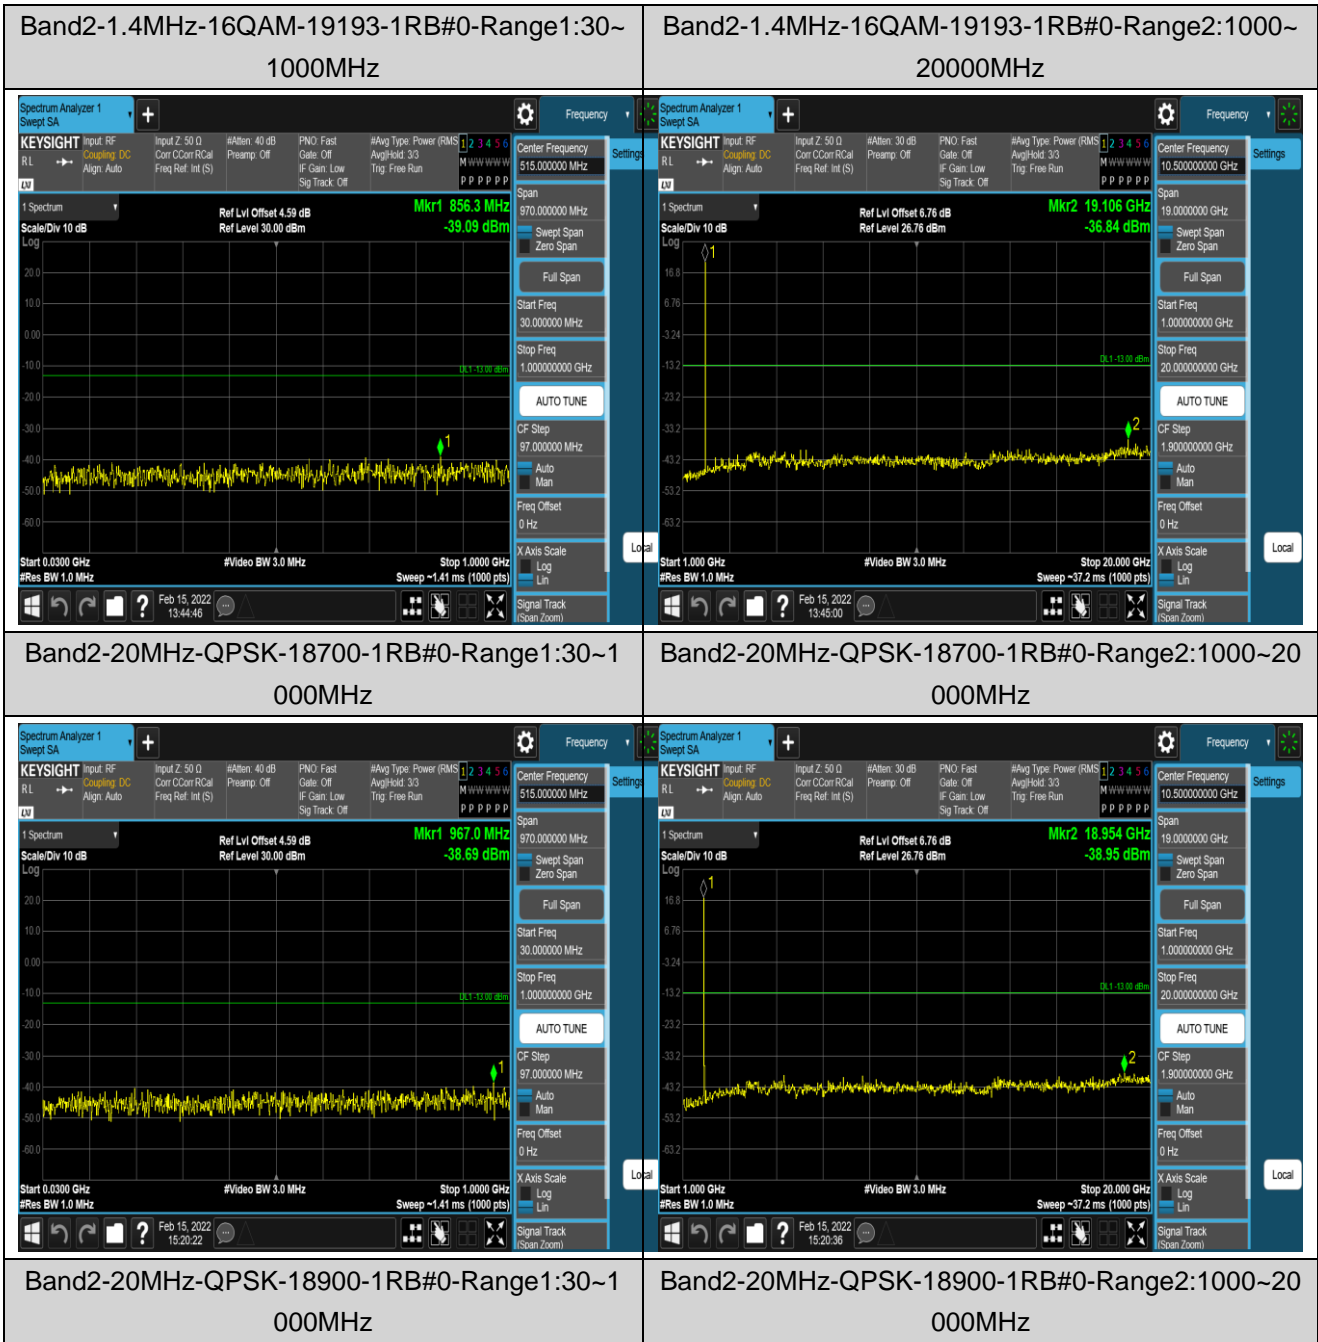

Band2-1.4MHz-16QAM-18607-1RB#0-Range1:30~1000MHz

Band2-1.4MHz-16QAM-18607-1RB#0-Range2:1000~20000MHz

Band2-1.4MHz-16QAM-18900-1RB#0-Range1:30~1000MHz

Band2-1.4MHz-16QAM-18900-1RB#0-Range2:1000~20000MHz

Band2-20MHz-QPSK-19100-1RB#0-Range1:30~1000MHz

Band2-20MHz-QPSK-19100-1RB#0-Range2:1000~20000MHz

Band2-20MHz-16QAM-18700-1RB#0-Range1:30~1000MHz

Band2-20MHz-16QAM-18700-1RB#0-Range2:1000~20000MHz

Band12-1.4MHz-QPSK-23095-1RB#0-Range1:30~1000MHz

Band12-1.4MHz-QPSK-23095-1RB#0-Range2:1000~10000MHz

Band12-1.4MHz-QPSK-23173-1RB#0-Range1:30~1000MHz

Band12-1.4MHz-QPSK-23173-1RB#0-Range2:1000~10000MHz

Band12-10MHz-QPSK-23060-1RB#0-Range1:30~1000MHz

Band12-10MHz-QPSK-23060-1RB#0-Range2:1000~10000MHz

Band12-10MHz-QPSK-23095-1RB#0-Range1:30~1000MHz