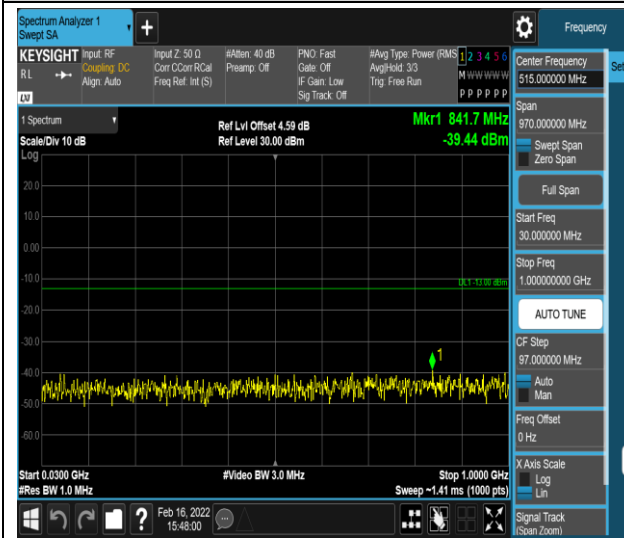

Band66-1.4MHz-QPSK-131979-1RB#0-Range1:30
~1000MHz