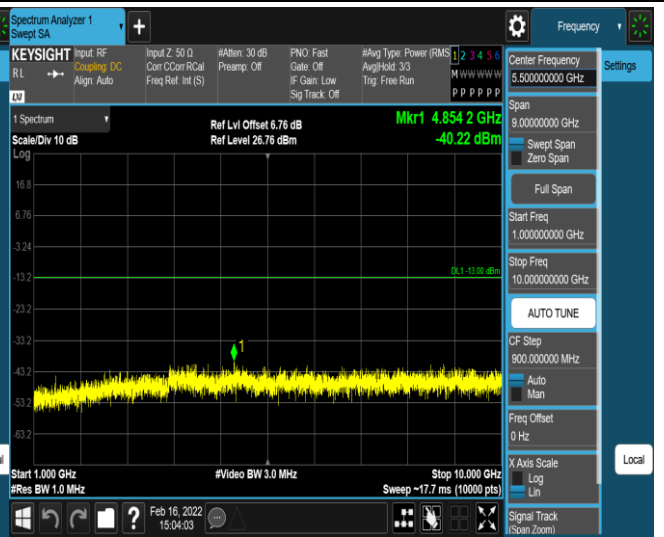

Band12-10MHz-QPSK-23095-1RB#0-Range2:1000~10000MHz

Band12-10MHz-16QAM-23130-1RB#0-Range1:30
~1000MHz

Band12-10MHz-16QAM-23130-1RB#0-Range2:1000~
10000MHz

Band66-1.4MHz-QPSK-131979-1RB#0-Range1:30
~1000MHz