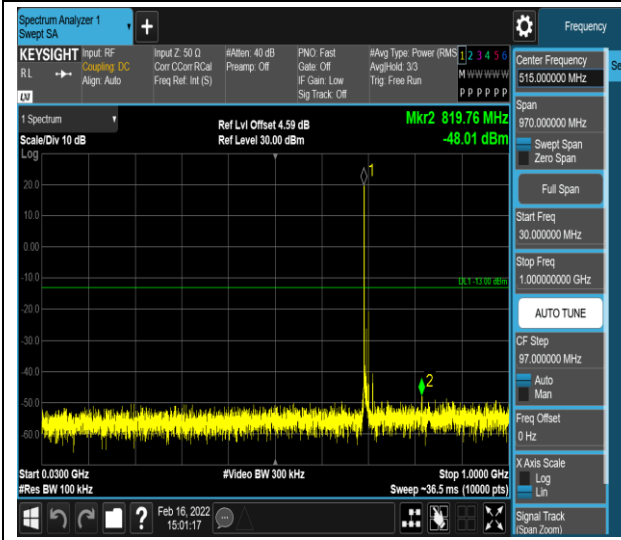

Band12-1.4MHz-QPSK-23173-1RB#0-Range1:30~1000MHz

Band12-1.4MHz-QPSK-23173-1RB#0-Range2:1000~10000MHz

Band12-10MHz-QPSK-23060-1RB#0-Range1:30~1000MHz

Band12-10MHz-QPSK-23060-1RB#0-Range2:1000~10000MHz

Band12-10MHz-QPSK-23095-1RB#0-Range1:30~1000MHz