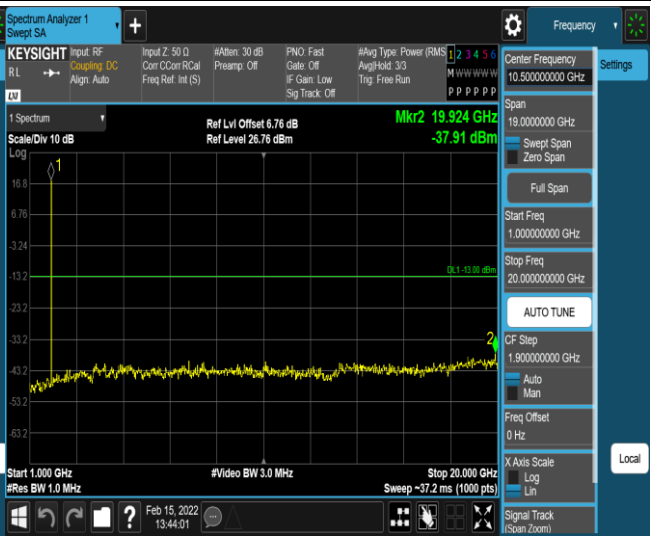

Band2-1.4MHz-16QAM-18607-1RB#0-Range1:30~1000MHz

Band2-1.4MHz-16QAM-18607-1RB#0-Range2:1000~20000MHz

Band2-1.4MHz-16QAM-18900-1RB#0-Range1:30~1000MHz

Band2-1.4MHz-16QAM-18900-1RB#0-Range2:1000~20000MHz

Band2-20MHz-QPSK-19100-1RB#0-Range1:30~1000MHz