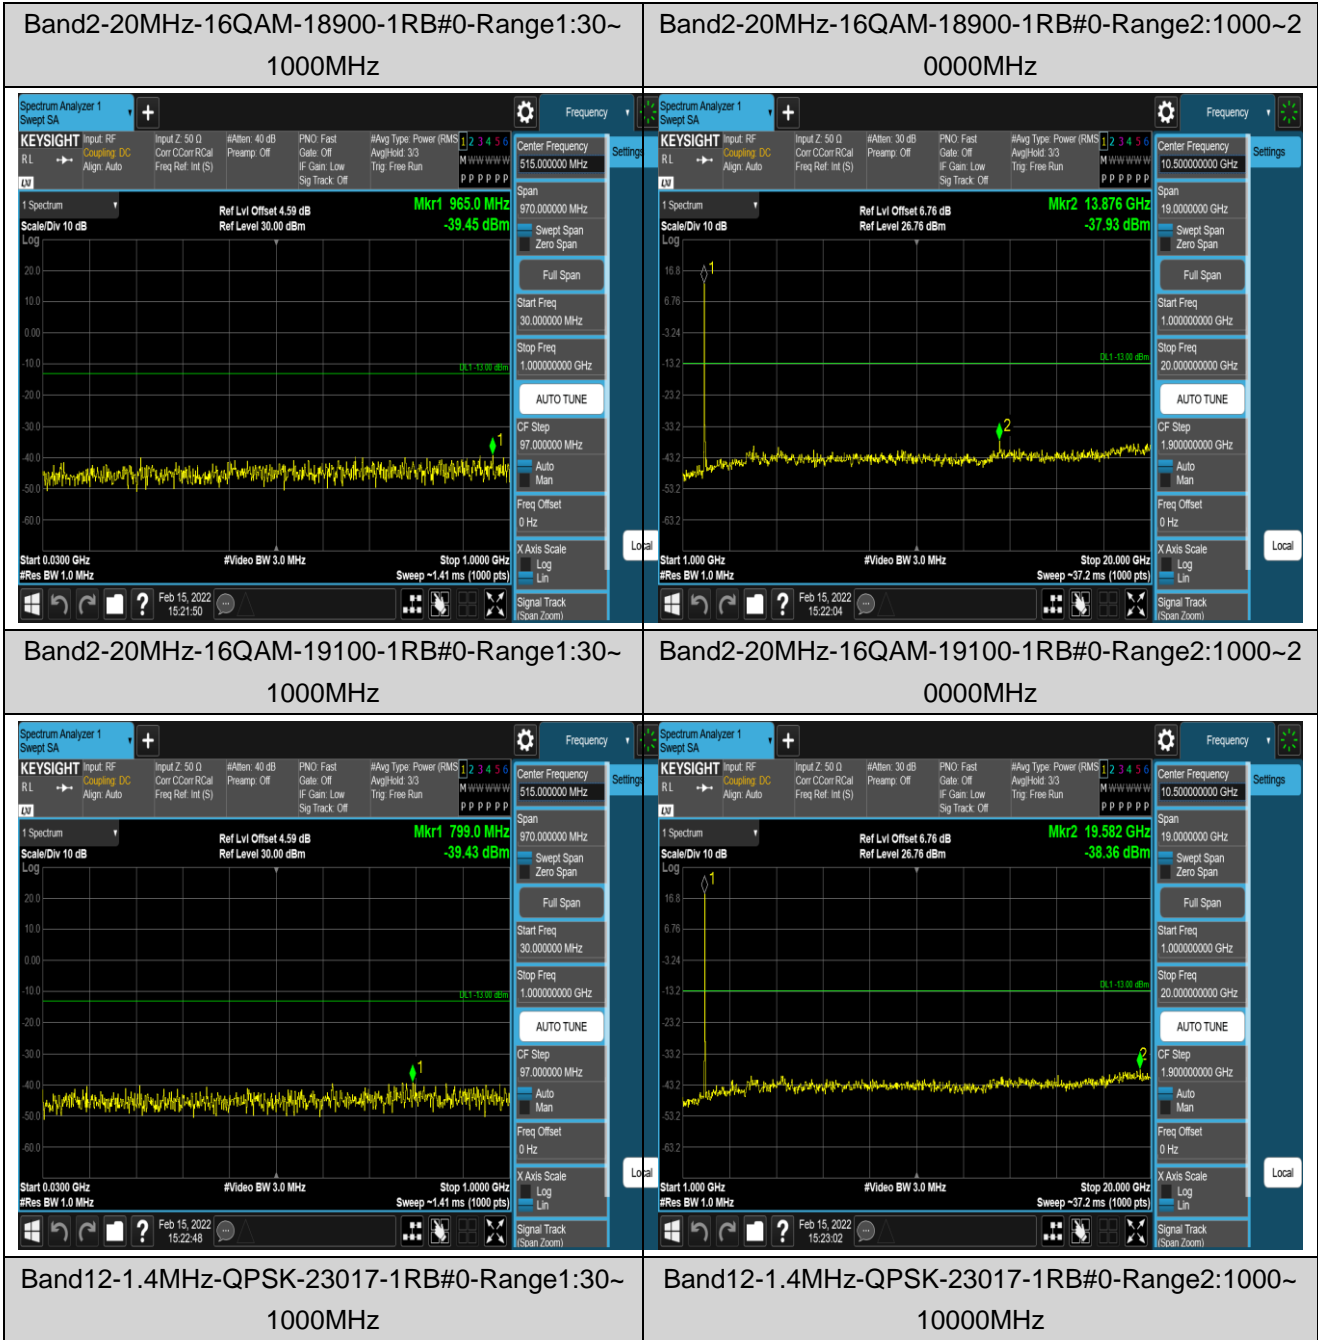

Band2-1.4MHz-16QAM-18607-1RB#0-Range1:30~1000MHz

Band2-1.4MHz-16QAM-18607-1RB#0-Range2:1000~20000MHz

Band2-1.4MHz-16QAM-18900-1RB#0-Range1:30~1000MHz

Band2-1.4MHz-16QAM-18900-1RB#0-Range2:1000~20000MHz

Band2-20MHz-QPSK-19100-1RB#0-Range1:30~1000MHz

Band2-20MHz-QPSK-19100-1RB#0-Range2:1000~20000MHz

Band2-20MHz-16QAM-18700-1RB#0-Range1:30~1000MHz

Band2-20MHz-16QAM-18700-1RB#0-Range2:1000~20000MHz

Band12-1.4MHz-QPSK-23095-1RB#0-Range1:30~1000MHz

Band12-1.4MHz-QPSK-23095-1RB#0-Range2:1000~10000MHz

Band12-1.4MHz-QPSK-23173-1RB#0-Range1:30~1000MHz

Band12-1.4MHz-QPSK-23173-1RB#0-Range2:1000~10000MHz

Band12-10MHz-QPSK-23060-1RB#0-Range1:30~1000MHz

Band12-10MHz-QPSK-23060-1RB#0-Range2:1000~10000MHz

Band12-10MHz-QPSK-23095-1RB#0-Range1:30~1000MHz