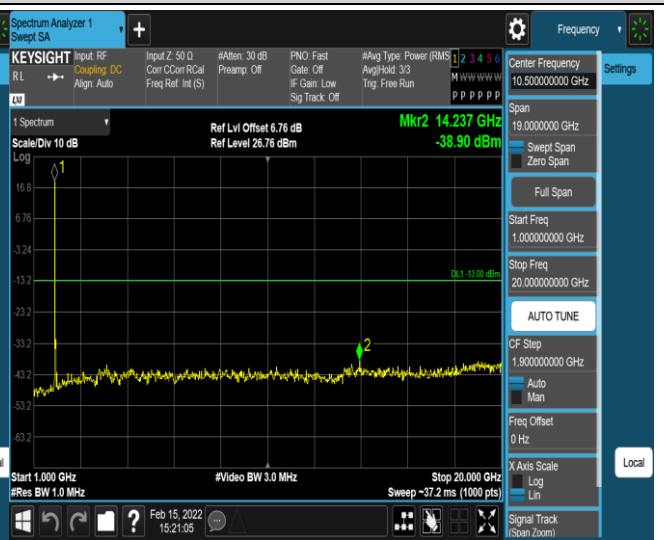

Band2-1.4MHz-16QAM-18607-1RB#0-Range1:30~1000MHz

Band2-1.4MHz-16QAM-18607-1RB#0-Range2:1000~20000MHz

Band2-1.4MHz-16QAM-18900-1RB#0-Range1:30~1000MHz

Band2-1.4MHz-16QAM-18900-1RB#0-Range2:1000~20000MHz

Band2-20MHz-QPSK-19100-1RB#0-Range1:30~1000MHz

Band2-20MHz-QPSK-19100-1RB#0-Range2:1000~20000MHz

Band2-20MHz-16QAM-18700-1RB#0-Range1:30~1000MHz

Band2-20MHz-16QAM-18700-1RB#0-Range2:1000~20000MHz

Band12-1.4MHz-QPSK-23095-1RB#0-Range1:30~1000MHz

Band12-1.4MHz-QPSK-23095-1RB#0-Range2:1000~10000MHz