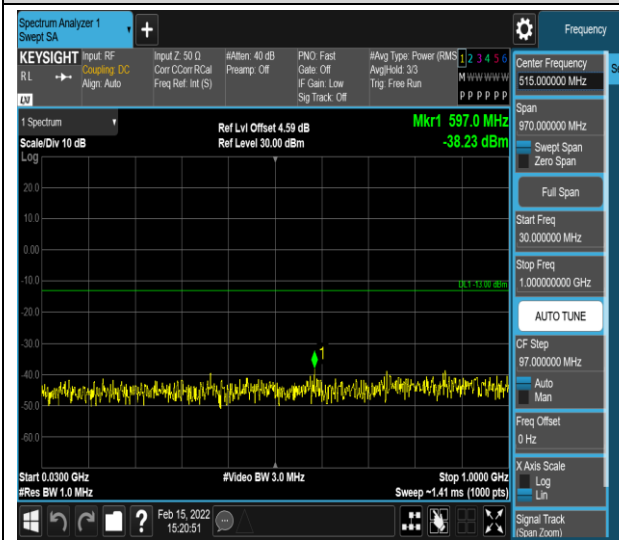

Band2-1.4MHz-16QAM-18607-1RB#0-Range1:30~1000MHz

Band2-1.4MHz-16QAM-18607-1RB#0-Range2:1000~20000MHz

Band2-1.4MHz-16QAM-18900-1RB#0-Range1:30~1000MHz

Band2-1.4MHz-16QAM-18900-1RB#0-Range2:1000~20000MHz

Band2-20MHz-QPSK-19100-1RB#0-Range1:30~1000MHz

Band2-20MHz-QPSK-19100-1RB#0-Range2:1000~20000MHz

Band2-20MHz-16QAM-18700-1RB#0-Range1:30~1000MHz

Band2-20MHz-16QAM-18700-1RB#0-Range2:1000~20000MHz

Band12-1.4MHz-QPSK-23095-1RB#0-Range1:30~1000MHz

Band12-1.4MHz-QPSK-23095-1RB#0-Range2:1000~10000MHz