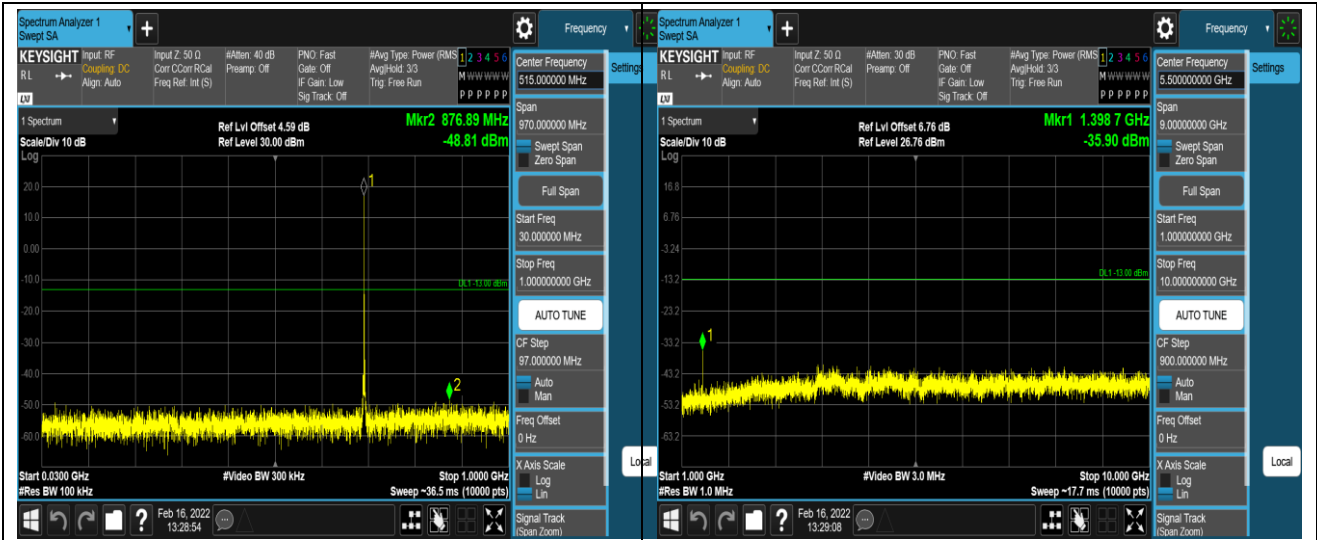

Band2-20MHz-QPSK-19100-1RB#0-Range2:1000~20000MHz

Band2-20MHz-16QAM-18700-1RB#0-Range1:30~1000MHz

Band2-20MHz-16QAM-18700-1RB#0-Range2:1000~20000MHz

Band12-1.4MHz-QPSK-23095-1RB#0-Range1:30~1000MHz

Band12-1.4MHz-QPSK-23095-1RB#0-Range2:1000~10000MHz