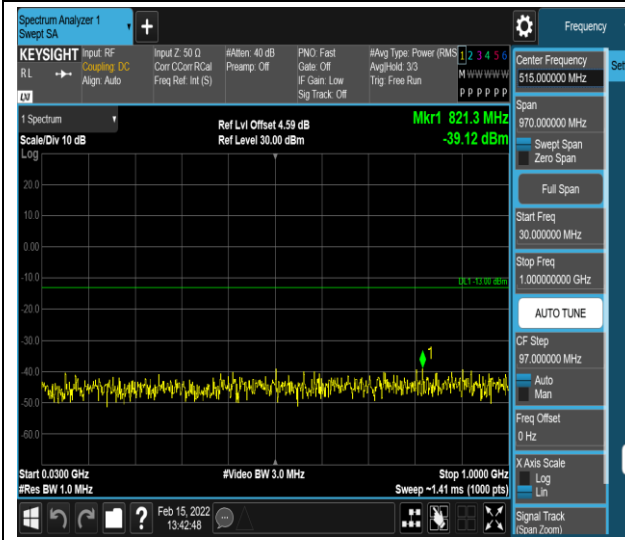

Band2-1.4MHz-16QAM-18607-1RB#0-Range1:30~1000MHz

Band2-1.4MHz-16QAM-18607-1RB#0-Range2:1000~20000MHz

Band2-1.4MHz-16QAM-18900-1RB#0-Range1:30~1000MHz

Band2-1.4MHz-16QAM-18900-1RB#0-Range2:1000~20000MHz

Band2-20MHz-QPSK-19100-1RB#0-Range1:30~1000MHz