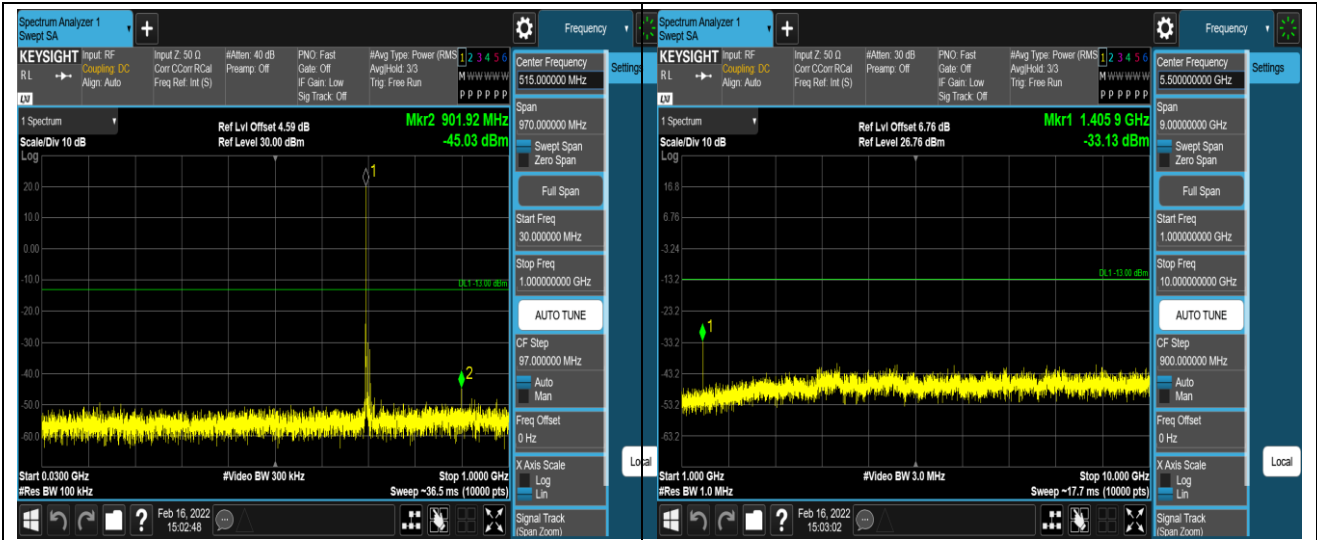

Band12-10MHz-16QAM-23130-1RB#0-Range2:1000~
10000MHz

Band12-10MHz-16QAM-23130-1RB#0-Range1:30
~1000MHz