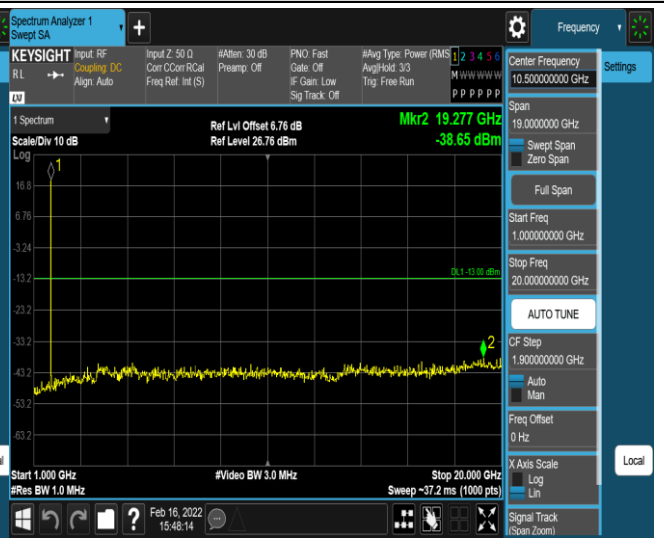

Band66-1.4MHz-QPSK-131979-1RB#0-Range2:1000
~20000MHz