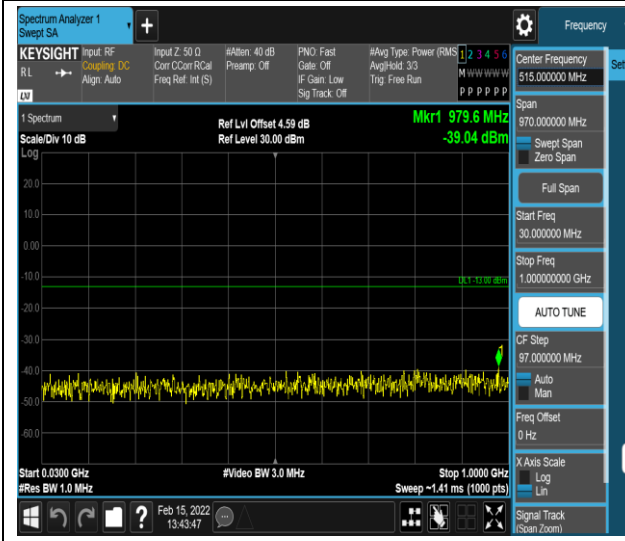

Band2-1.4MHz-16QAM-18607-1RB#0-Range1:30~1000MHz

Band2-1.4MHz-16QAM-18607-1RB#0-Range2:1000~20000MHz

Band2-1.4MHz-16QAM-18900-1RB#0-Range1:30~1000MHz

Band2-1.4MHz-16QAM-18900-1RB#0-Range2:1000~20000MHz

Band2-20MHz-QPSK-19100-1RB#0-Range1:30~1000MHz