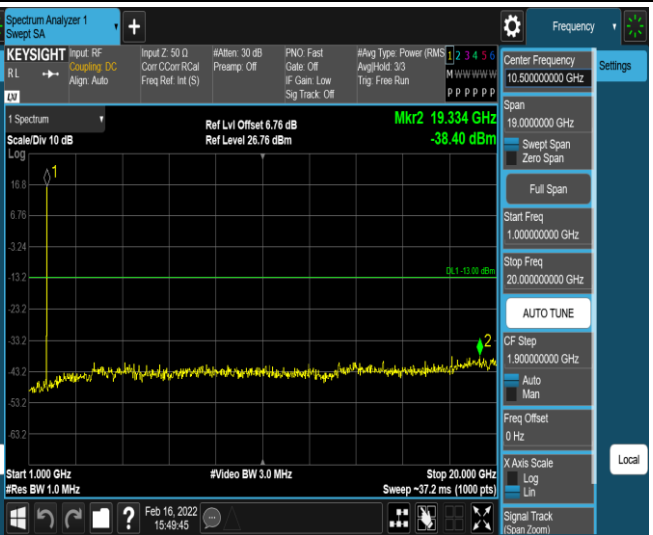

Band66-1.4MHz-QPSK-131979-1RB#0-Range2:1000
~20000MHz

Band66-1.4MHz-16QAM-132322-1RB#0-Range1:3
0~1000MHz

Band66-1.4MHz-16QAM-132322-1RB#0-Range2:100
0~20000MHz

Band66-1.4MHz-16QAM-132665-1RB#0-Range1:3
0~1000MHz