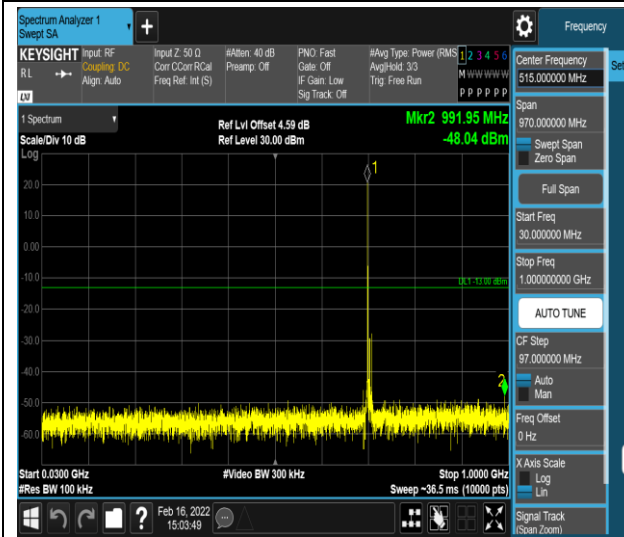

Band12-10MHz-QPSK-23095-1RB#0-Range2:1000~10000MHz

Band12-10MHz-16QAM-23130-1RB#0-Range1:30
~1000MHz

Band12-10MHz-16QAM-23130-1RB#0-Range2:1000~
10000MHz

Band66-1.4MHz-QPSK-131979-1RB#0-Range1:30
~1000MHz