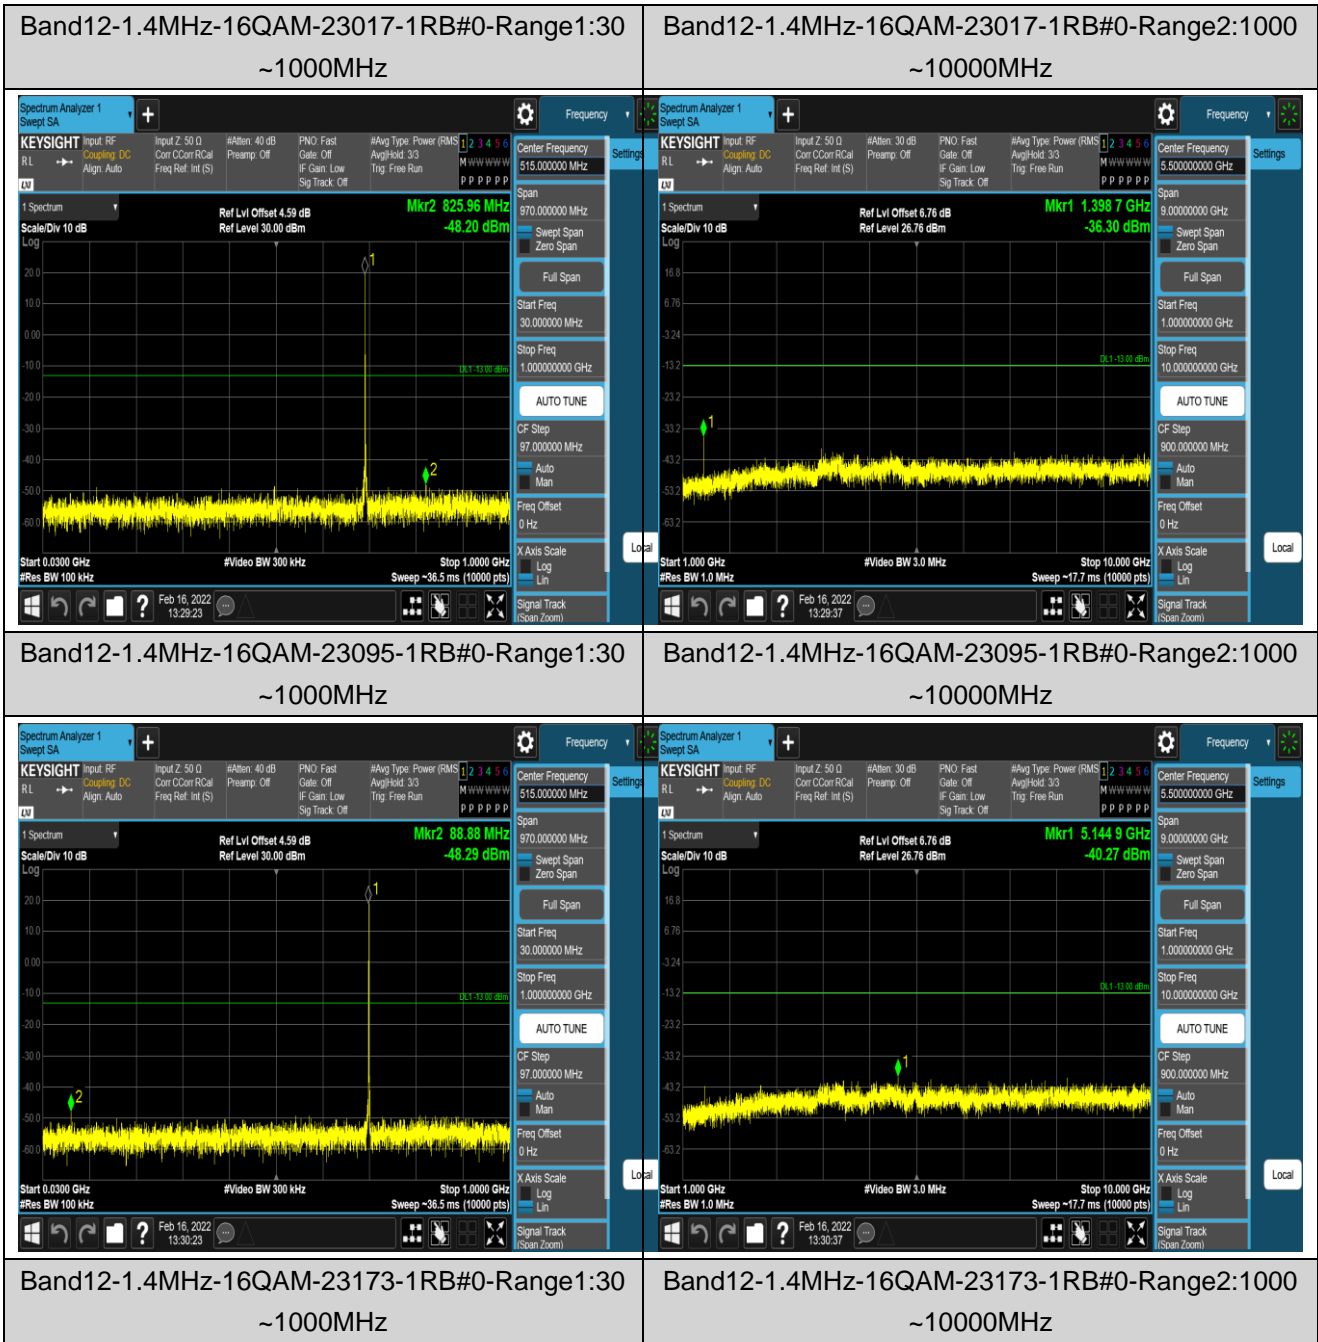

Band2-1.4MHz-16QAM-18607-1RB#0-Range1:30~1000MHz

Band2-1.4MHz-16QAM-18607-1RB#0-Range2:1000~20000MHz

Band2-1.4MHz-16QAM-18900-1RB#0-Range1:30~1000MHz

Band2-1.4MHz-16QAM-18900-1RB#0-Range2:1000~20000MHz

Band2-20MHz-QPSK-19100-1RB#0-Range1:30~1000MHz

Band2-20MHz-QPSK-19100-1RB#0-Range2:1000~20000MHz

Band2-20MHz-16QAM-18700-1RB#0-Range1:30~1000MHz

Band2-20MHz-16QAM-18700-1RB#0-Range2:1000~20000MHz

Band12-1.4MHz-QPSK-23095-1RB#0-Range1:30~1000MHz

Band12-1.4MHz-QPSK-23095-1RB#0-Range2:1000~10000MHz

Band12-1.4MHz-QPSK-23173-1RB#0-Range1:30~1000MHz

Band12-1.4MHz-QPSK-23173-1RB#0-Range2:1000~10000MHz

Band12-10MHz-QPSK-23060-1RB#0-Range1:30~1000MHz

Band12-10MHz-QPSK-23060-1RB#0-Range2:1000~10000MHz

Band12-10MHz-QPSK-23095-1RB#0-Range1:30~1000MHz