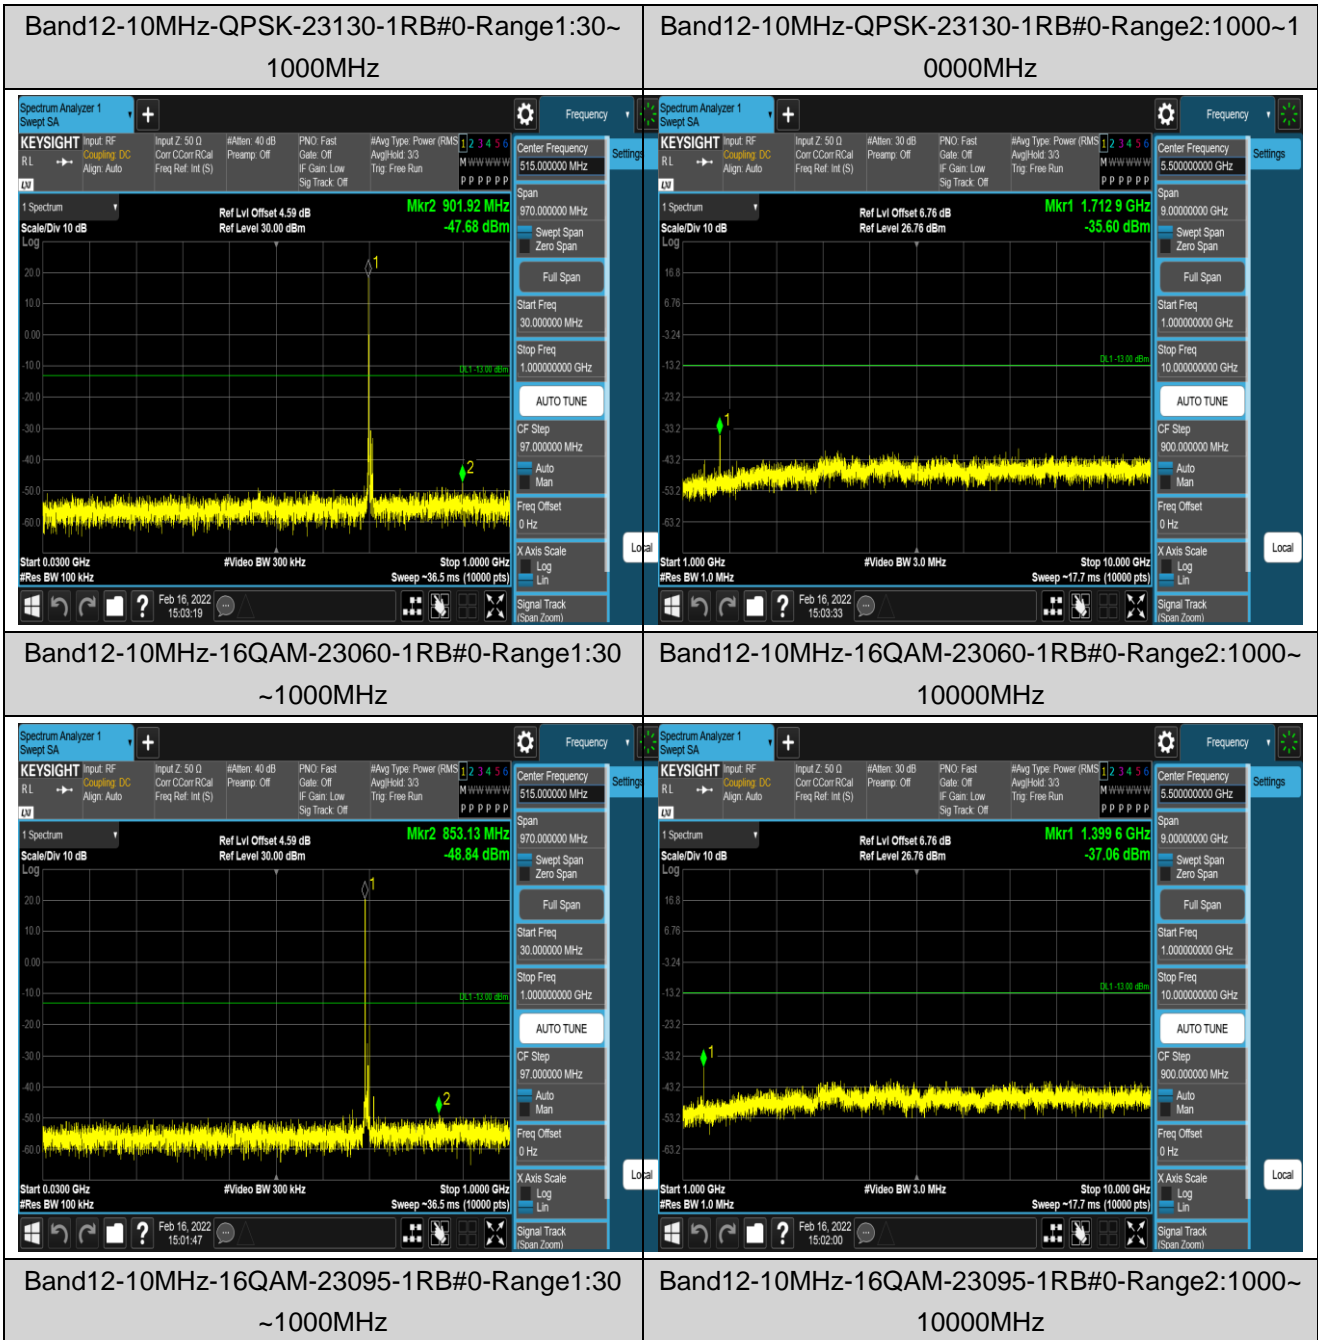

Band2-20MHz-QPSK-19100-1RB#0-Range2:1000~20000MHz

Band2-20MHz-16QAM-18700-1RB#0-Range1:30~1000MHz

Band2-20MHz-16QAM-18700-1RB#0-Range2:1000~20000MHz

Band12-1.4MHz-QPSK-23095-1RB#0-Range1:30~1000MHz

Band12-1.4MHz-QPSK-23095-1RB#0-Range2:1000~10000MHz

Band12-1.4MHz-QPSK-23173-1RB#0-Range1:30~1000MHz

Band12-1.4MHz-QPSK-23173-1RB#0-Range2:1000~10000MHz

Band12-10MHz-QPSK-23060-1RB#0-Range1:30~1000MHz

Band12-10MHz-QPSK-23060-1RB#0-Range2:1000~10000MHz

Band12-10MHz-QPSK-23095-1RB#0-Range1:30~1000MHz

Band12-10MHz-QPSK-23095-1RB#0-Range2:1000~10000MHz

Band12-10MHz-16QAM-23130-1RB#0-Range1:30
~1000MHz

Band12-10MHz-16QAM-23130-1RB#0-Range2:1000~
10000MHz

Band66-1.4MHz-QPSK-131979-1RB#0-Range1:30
~1000MHz