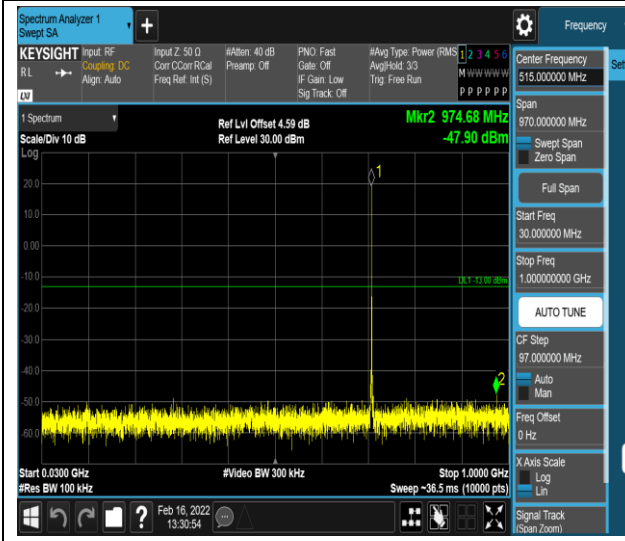

Band12-1.4MHz-QPSK-23173-1RB#0-Range1:30~1000MHz

Band12-1.4MHz-QPSK-23173-1RB#0-Range2:1000~10000MHz