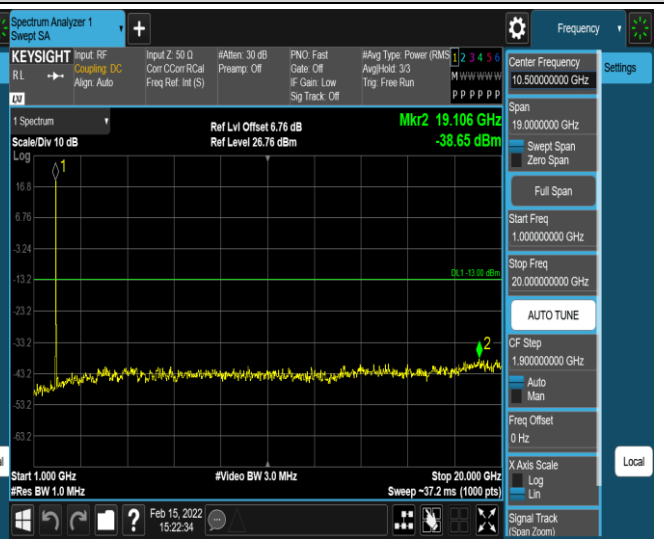

Band2-1.4MHz-16QAM-18607-1RB#0-Range1:30~1000MHz

Band2-1.4MHz-16QAM-18607-1RB#0-Range2:1000~20000MHz

Band2-1.4MHz-16QAM-18900-1RB#0-Range1:30~1000MHz

Band2-1.4MHz-16QAM-18900-1RB#0-Range2:1000~20000MHz

Band2-20MHz-QPSK-19100-1RB#0-Range1:30~1000MHz

Band2-20MHz-QPSK-19100-1RB#0-Range2:1000~20000MHz

Band2-20MHz-16QAM-18700-1RB#0-Range1:30~1000MHz

Band2-20MHz-16QAM-18700-1RB#0-Range2:1000~20000MHz

Band12-1.4MHz-QPSK-23095-1RB#0-Range1:30~1000MHz

Band12-1.4MHz-QPSK-23095-1RB#0-Range2:1000~10000MHz