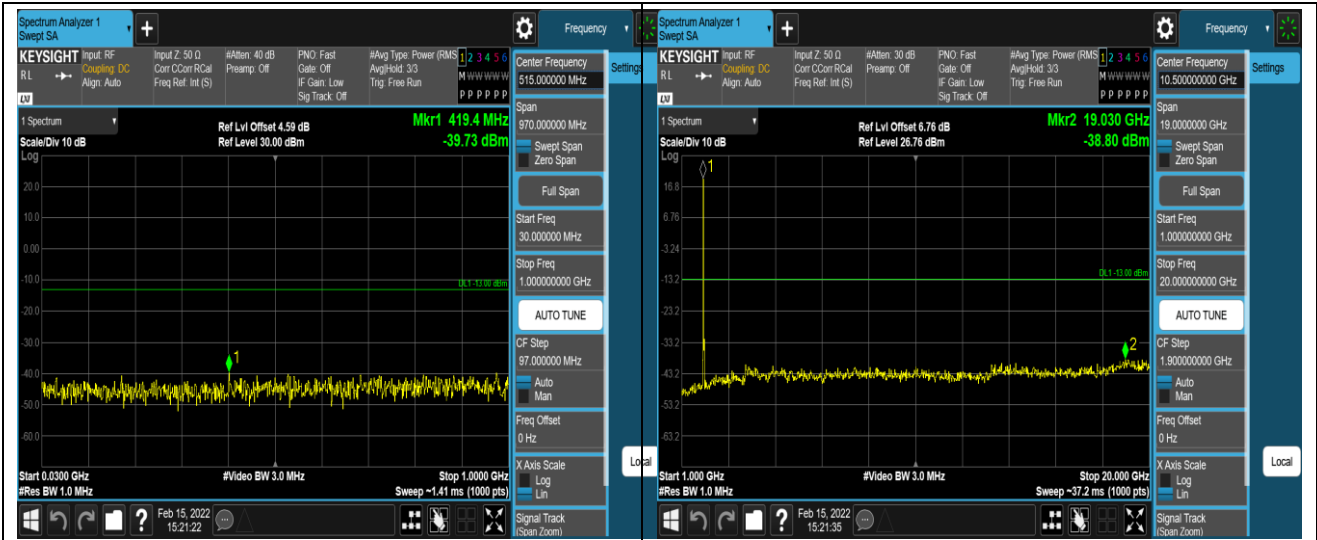

Band2-1.4MHz-16QAM-18607-1RB#0-Range1:30~1000MHz

Band2-1.4MHz-16QAM-18607-1RB#0-Range2:1000~20000MHz

Band2-1.4MHz-16QAM-18900-1RB#0-Range1:30~1000MHz

Band2-1.4MHz-16QAM-18900-1RB#0-Range2:1000~20000MHz

Band2-20MHz-QPSK-19100-1RB#0-Range1:30~1000MHz

Band2-20MHz-QPSK-19100-1RB#0-Range2:1000~20000MHz

Band2-20MHz-16QAM-18700-1RB#0-Range1:30~1000MHz

Band2-20MHz-16QAM-18700-1RB#0-Range2:1000~20000MHz

Band12-1.4MHz-QPSK-23095-1RB#0-Range1:30~1000MHz

Band12-1.4MHz-QPSK-23095-1RB#0-Range2:1000~10000MHz