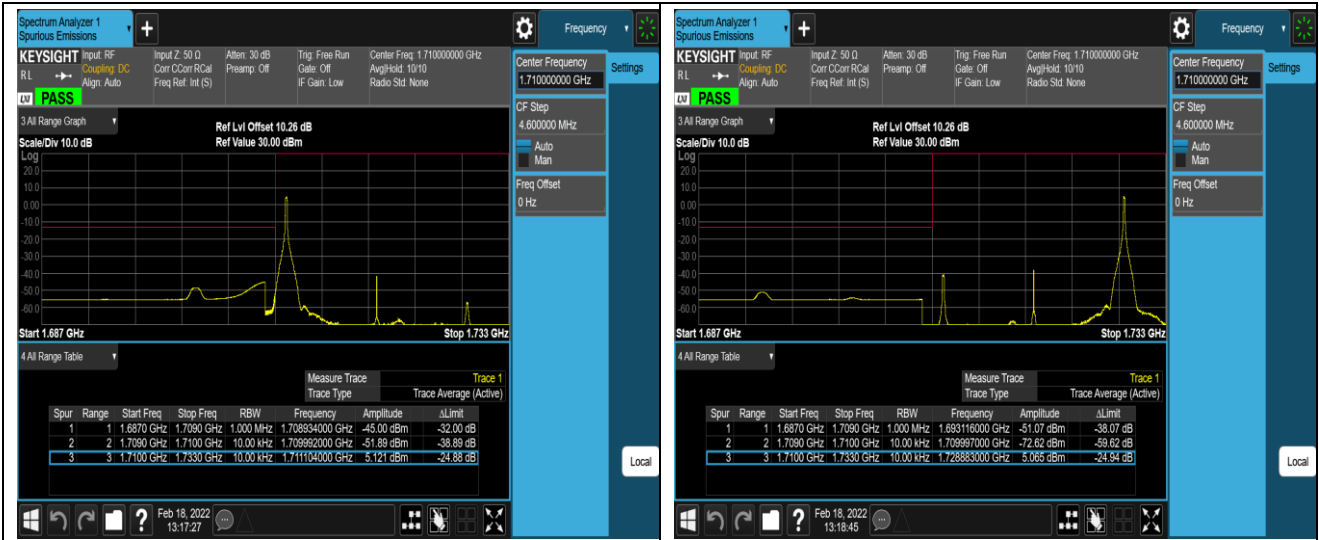

Band66-20MHz-QPSK-132572-1RB#0

Band66-20MHz-QPSK-132572-1RB#99

Band66-20MHz-QPSK-132572-100RB#0

Band66-20MHz-16QAM-132072-1RB#0

Band66-20MHz-16QAM-132072-1RB#99

Band66-20MHz-16QAM-132072-100RB#0

Band66-20MHz-16QAM-132572-1RB#0