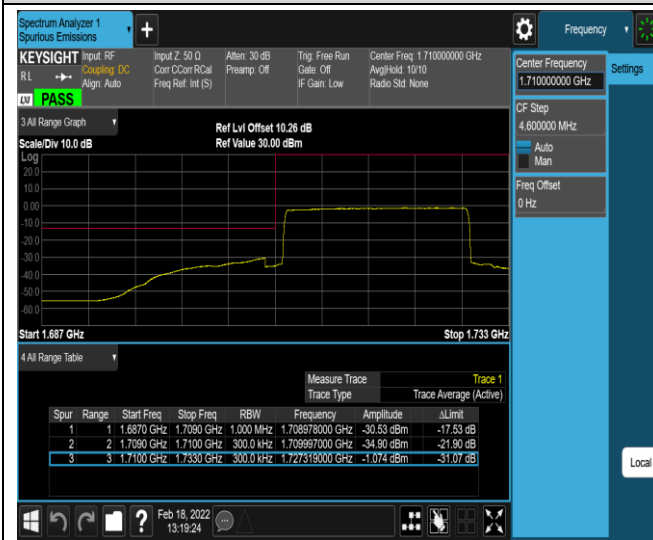

Band66-1.4MHz-QPSK-131979-6RB#0

Band66-1.4MHz-QPSK-132665-1RB#0

Band66-1.4MHz-QPSK-132665-1RB#5

Band66-1.4MHz-QPSK-132665-6RB#0

Band66-1.4MHz-16QAM-131979-1RB#0

Band66-1.4MHz-16QAM-131979-1RB#5

Band66-20MHz-QPSK-132072-100RB#0

Band66-20MHz-QPSK-132572-1RB#0

Band66-20MHz-QPSK-132572-1RB#99

Band66-20MHz-QPSK-132572-100RB#0

Band66-20MHz-16QAM-132072-1RB#0

Band66-20MHz-16QAM-132072-1RB#99

Band66-20MHz-16QAM-132072-100RB#0

Band66-20MHz-16QAM-132572-1RB#0