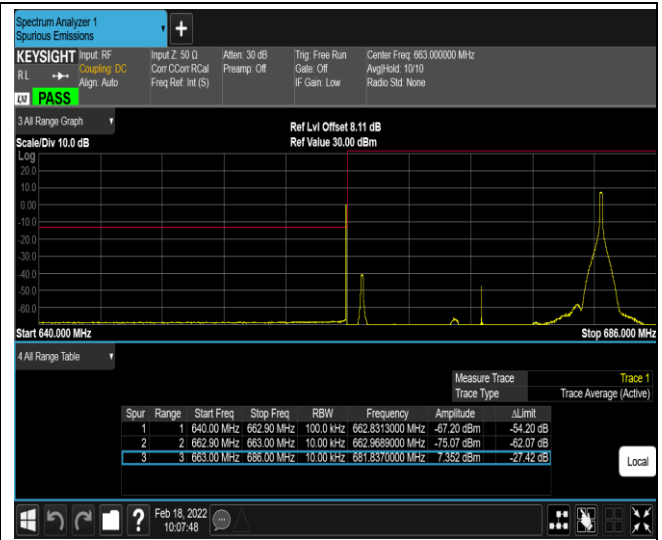

Band71-20MHz-QPSK-133222-1RB#99

Band71-20MHz-QPSK-133372-1RB#0