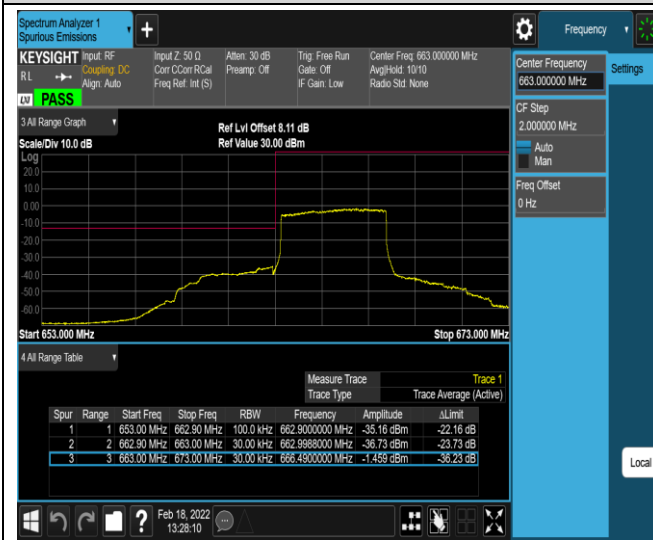

Band66-20MHz-16QAM-132572-1RB#99

Band66-20MHz-16QAM-132572-100RB#0

Band71-5MHz-QPSK-133147-1RB#0

Band71-5MHz-QPSK-133147-1RB#24

Band71-5MHz-QPSK-133147-25RB#0

Band71-5MHz-QPSK-133447-1RB#0

Band71-5MHz-QPSK-133447-1RB#24