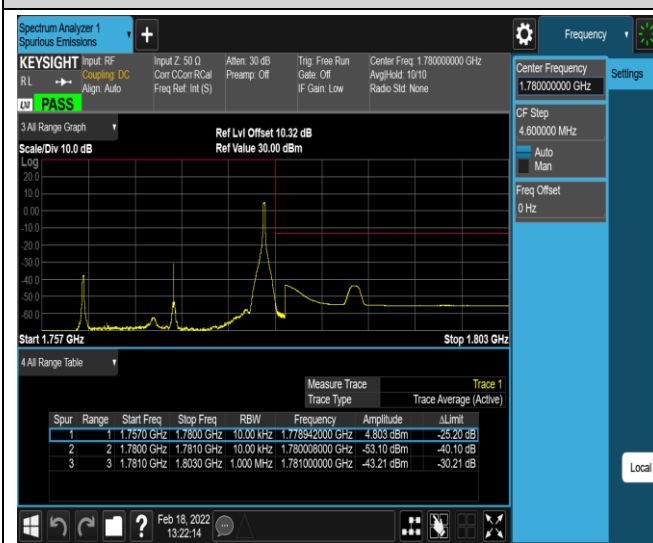

Band66-1.4MHz-QPSK-131979-6RB#0

Band66-1.4MHz-QPSK-132665-1RB#0

Band66-1.4MHz-QPSK-132665-1RB#5

Band66-1.4MHz-QPSK-132665-6RB#0

Band66-1.4MHz-16QAM-131979-1RB#0

Band66-1.4MHz-16QAM-131979-1RB#5

Band66-20MHz-QPSK-132072-100RB#0

Band66-20MHz-QPSK-132572-1RB#0

Band66-20MHz-QPSK-132572-1RB#99

Band66-20MHz-QPSK-132572-100RB#0

Band66-20MHz-16QAM-132072-1RB#0

Band66-20MHz-16QAM-132072-1RB#99

Band66-20MHz-16QAM-132072-100RB#0

Band66-20MHz-16QAM-132572-1RB#0