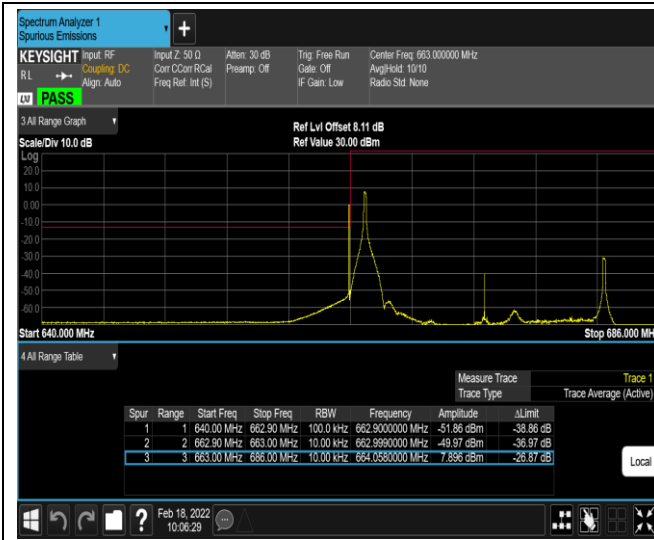

Band71-20MHz-QPSK-133222-1RB#0

Band71-20MHz-QPSK-133222-100RB#0