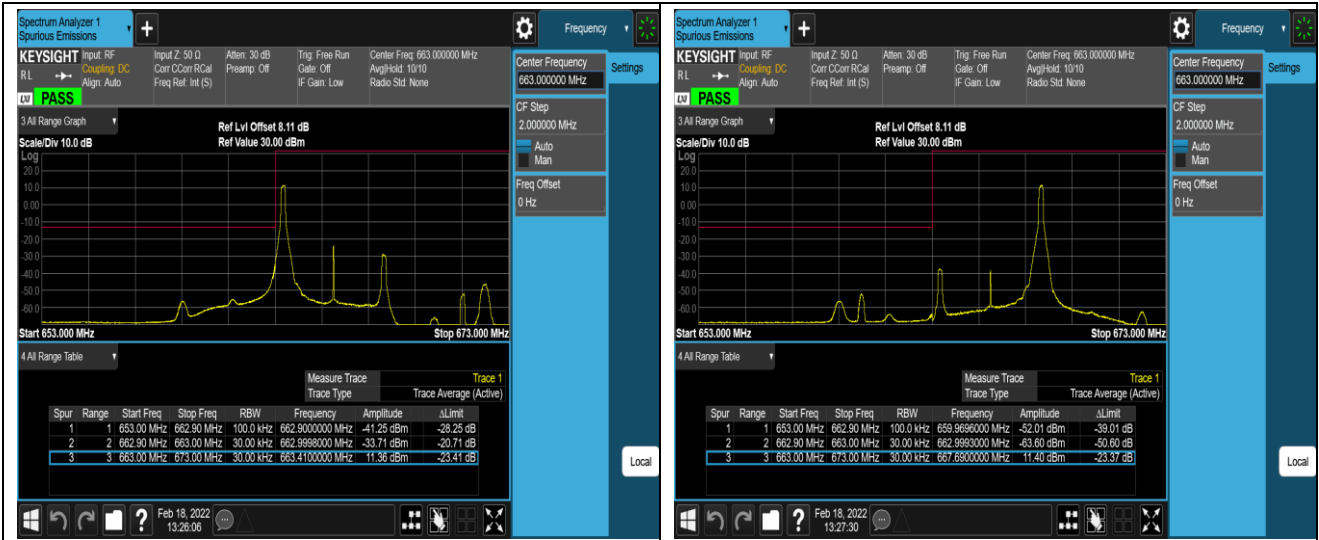

Band71-5MHz-16QAM-133147-1RB#0

Band71-5MHz-16QAM-133147-1RB#24

Band71-5MHz-16QAM-133147-25RB#0

Band71-5MHz-16QAM-133447-1RB#0