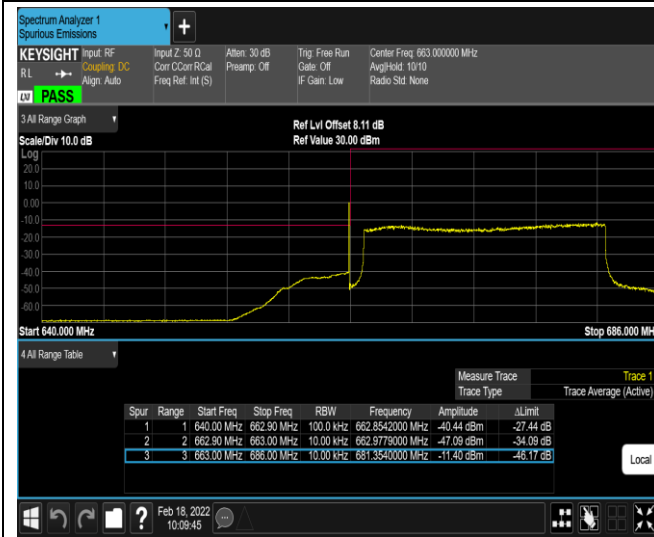

Band71-20MHz-QPSK-133222-1RB#0

Band71-20MHz-QPSK-133222-1RB#99

Band71-20MHz-QPSK-133222-100RB#0

Band71-20MHz-QPSK-133372-1RB#0

Band71-20MHz-QPSK-133372-1RB#99

Band71-20MHz-QPSK-133372-100RB#0

Band71-20MHz-16QAM-133222-1RB#0

Band71-20MHz-16QAM-133222-1RB#99

Band71-20MHz-16QAM-133222-100RB#0

Band71-20MHz-16QAM-133372-1RB#0

Band71-20MHz-16QAM-133372-1RB#99

Band71-20MHz-16QAM-133372-100RB#0

Appendix E: Conducted Spurious Emission