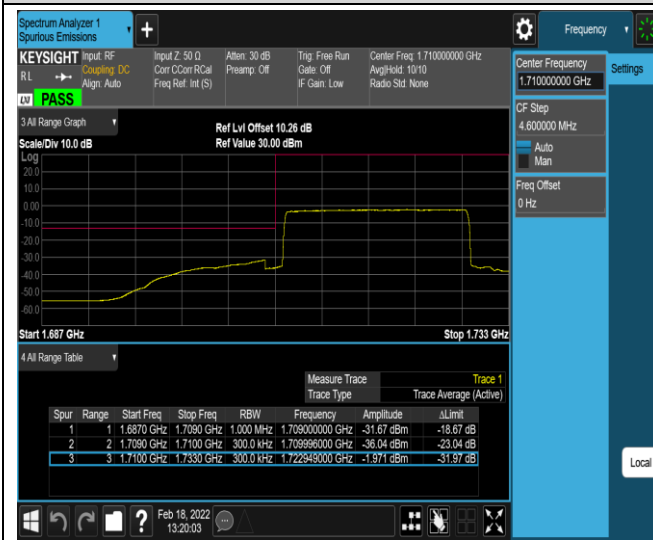

Band66-20MHz-QPSK-132572-1RB#0

Band66-20MHz-QPSK-132572-1RB#99

Band66-20MHz-QPSK-132572-100RB#0

Band66-20MHz-16QAM-132072-1RB#0

Band66-20MHz-16QAM-132072-1RB#99

Band66-20MHz-16QAM-132072-100RB#0

Band66-20MHz-16QAM-132572-1RB#0