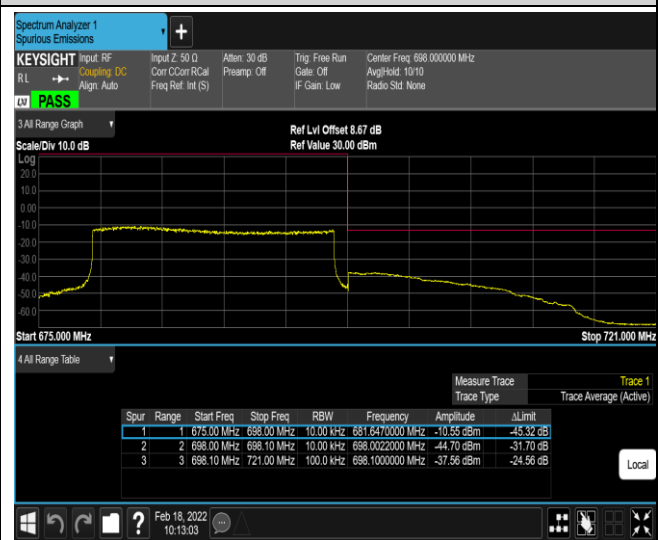

Band71-20MHz-QPSK-133222-1RB#0

Band71-20MHz-QPSK-133222-1RB#99

Band71-20MHz-QPSK-133222-100RB#0

Band71-20MHz-QPSK-133372-1RB#0

Band71-20MHz-QPSK-133372-1RB#99

Band71-20MHz-QPSK-133372-100RB#0

Band71-20MHz-16QAM-133222-1RB#0