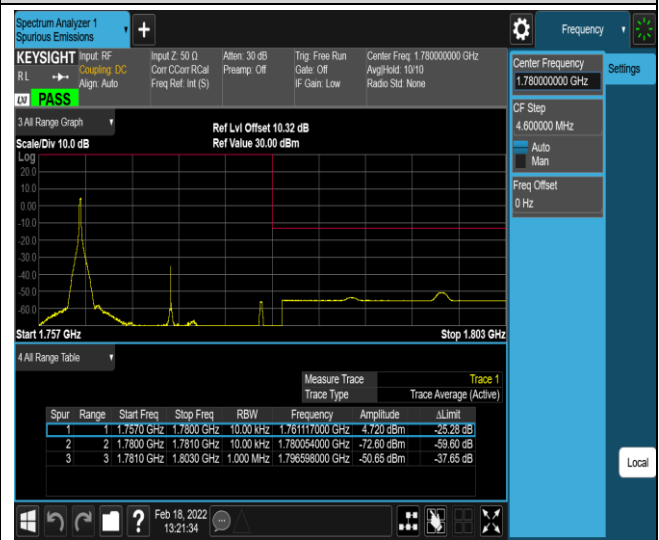

Band66-20MHz-QPSK-132572-1RB#0

Band66-20MHz-QPSK-132572-1RB#99

Band66-20MHz-QPSK-132572-100RB#0

Band66-20MHz-16QAM-132072-1RB#0

Band66-20MHz-16QAM-132072-1RB#99

Band66-20MHz-16QAM-132072-100RB#0

Band66-20MHz-16QAM-132572-1RB#0