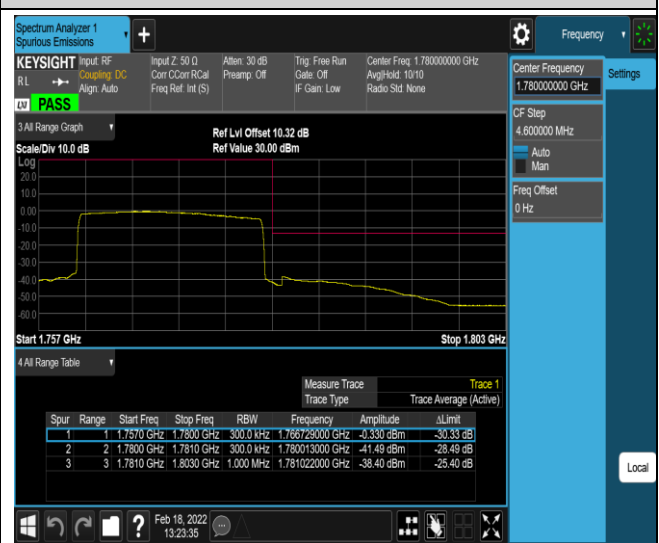

Band66-1.4MHz-QPSK-131979-6RB#0

Band66-1.4MHz-QPSK-132665-1RB#0

Band66-1.4MHz-QPSK-132665-1RB#5

Band66-1.4MHz-QPSK-132665-6RB#0

Band66-1.4MHz-16QAM-131979-1RB#0

Band66-1.4MHz-16QAM-131979-1RB#5

Band66-20MHz-QPSK-132072-100RB#0

Band66-20MHz-QPSK-132572-1RB#0

Band66-20MHz-QPSK-132572-1RB#99

Band66-20MHz-QPSK-132572-100RB#0

Band66-20MHz-16QAM-132072-1RB#0

Band66-20MHz-16QAM-132072-1RB#99

Band66-20MHz-16QAM-132072-100RB#0

Band66-20MHz-16QAM-132572-1RB#0