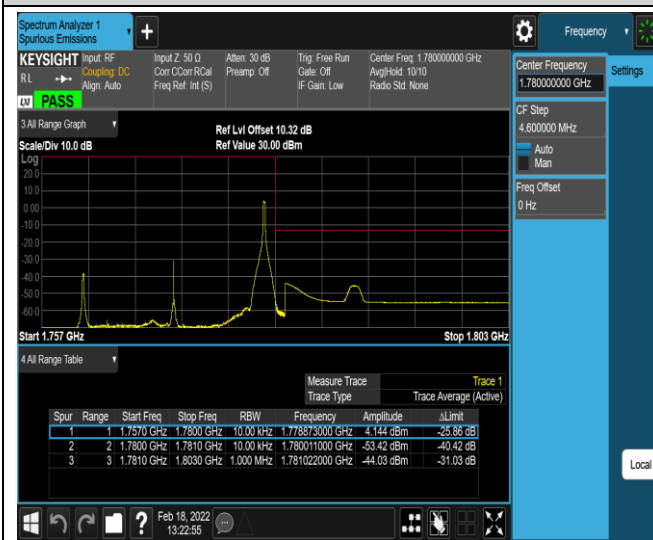

Band66-20MHz-16QAM-132572-1RB#99

Band71-5MHz-QPSK-133147-1RB#0