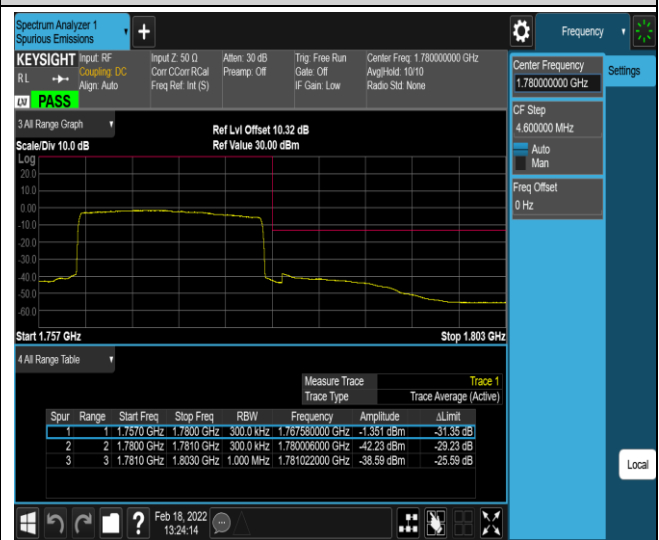

Band66-20MHz-16QAM-132572-100RB#0

Band71-5MHz-QPSK-133147-1RB#24