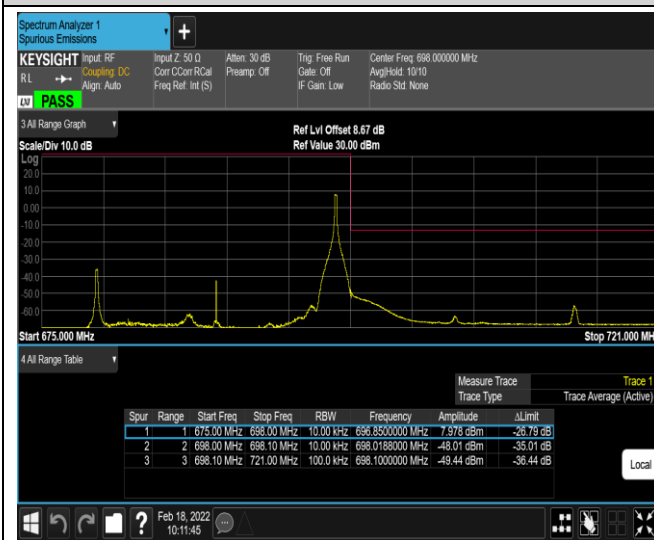

Band71-20MHz-QPSK-133222-1RB#0

Band71-20MHz-QPSK-133222-1RB#99

Band71-20MHz-QPSK-133222-100RB#0

Band71-20MHz-QPSK-133372-1RB#0

Band71-20MHz-QPSK-133372-1RB#99

Band71-20MHz-QPSK-133372-100RB#0

Band71-20MHz-16QAM-133222-1RB#0

Band71-20MHz-16QAM-133222-1RB#99

Band71-20MHz-16QAM-133222-100RB#0

Band71-20MHz-16QAM-133372-1RB#0

Band71-20MHz-16QAM-133372-1RB#99

Band71-20MHz-16QAM-133372-100RB#0

Appendix E: Conducted Spurious Emission