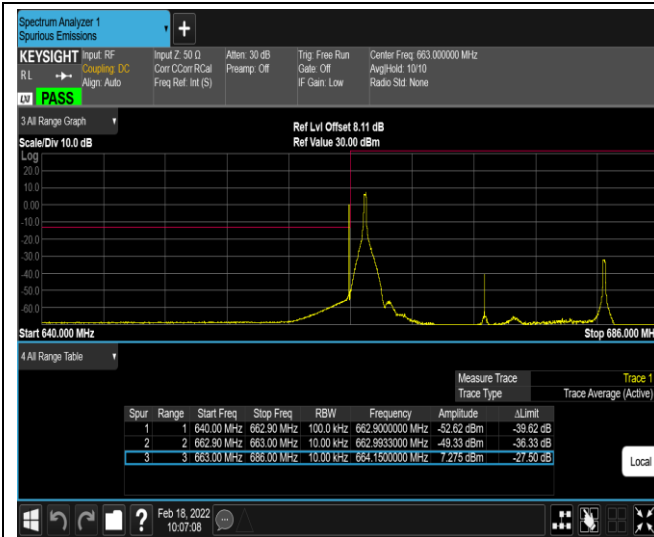

Band71-20MHz-QPSK-133222-1RB#0

Band71-20MHz-QPSK-133222-1RB#99

Band71-20MHz-QPSK-133222-100RB#0

Band71-20MHz-QPSK-133372-1RB#0

Band71-20MHz-QPSK-133372-1RB#99

Band71-20MHz-QPSK-133372-100RB#0

Band71-20MHz-16QAM-133222-1RB#0

Band71-20MHz-16QAM-133222-1RB#99

Band71-20MHz-16QAM-133222-100RB#0

Band71-20MHz-16QAM-133372-1RB#0

Band71-20MHz-16QAM-133372-1RB#99

Band71-20MHz-16QAM-133372-100RB#0

Appendix E: Conducted Spurious Emission