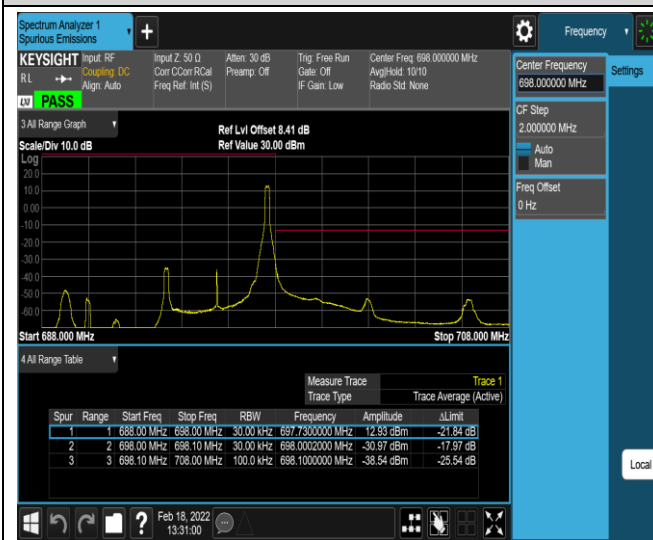

Band71-5MHz-QPSK-133447-1RB#24

Band71-5MHz-16QAM-133147-1RB#0