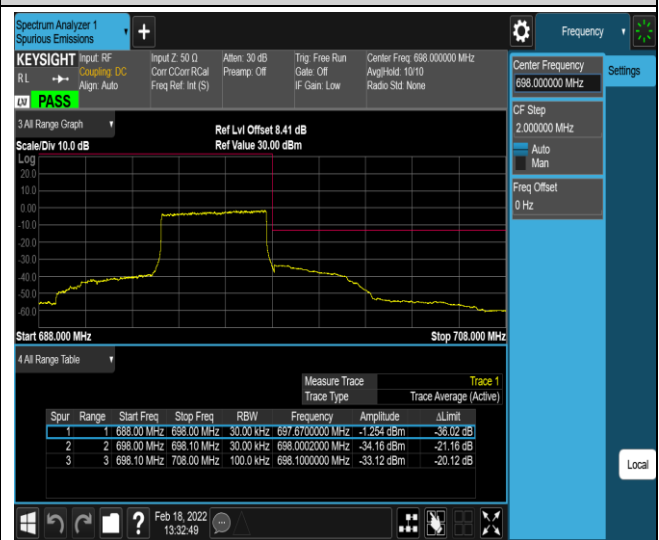

Band71-5MHz-QPSK-133447-25RB#0

Band71-5MHz-16QAM-133147-1RB#24