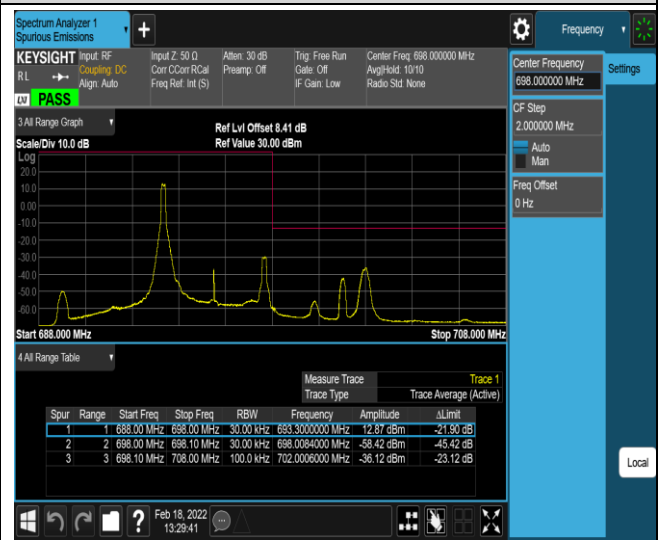

Band66-20MHz-16QAM-132572-1RB#99

Band66-20MHz-16QAM-132572-100RB#0

Band71-5MHz-QPSK-133147-1RB#0

Band71-5MHz-QPSK-133147-1RB#24

Band71-5MHz-QPSK-133147-25RB#0

Band71-5MHz-QPSK-133447-1RB#0

Band71-5MHz-QPSK-133447-1RB#24