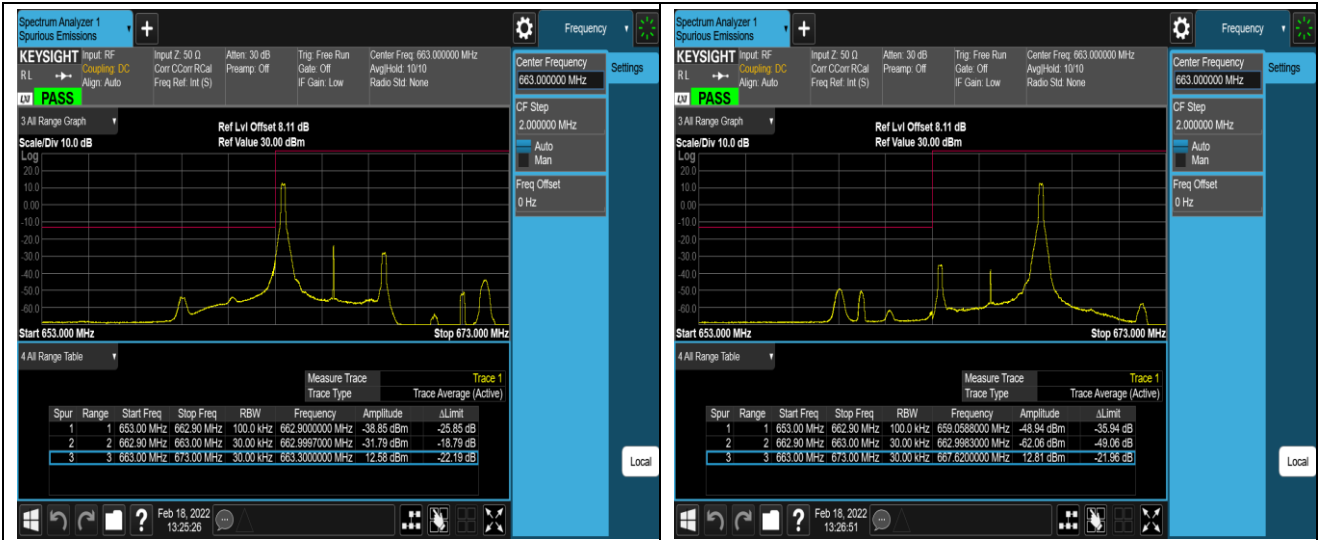

Band71-5MHz-QPSK-133147-1RB#0

Band71-5MHz-QPSK-133147-1RB#24

Band71-5MHz-QPSK-133147-25RB#0

Band71-5MHz-QPSK-133447-1RB#0