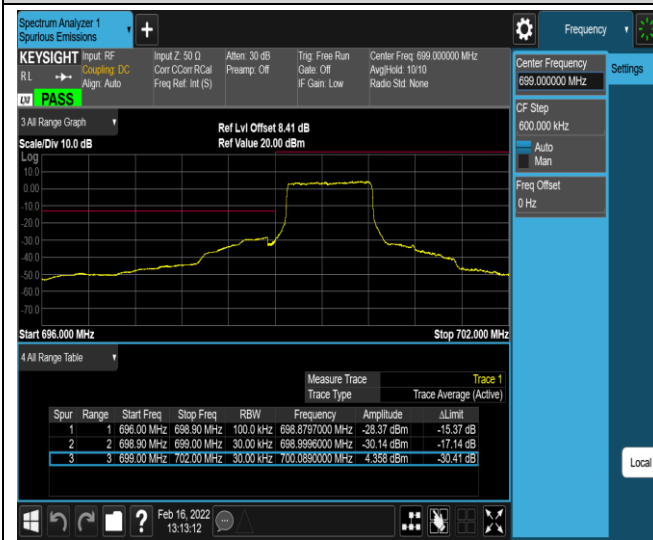

Band12-1.4MHz-QPSK-23017-1RB#0

Band12-1.4MHz-QPSK-23017-1RB#5

Band12-1.4MHz-QPSK-23017-6RB#0

Band12-1.4MHz-QPSK-23173-1RB#0

Band12-1.4MHz-QPSK-23173-1RB#5

Band12-1.4MHz-QPSK-23173-6RB#0

Band12-1.4MHz-16QAM-23017-1RB#0