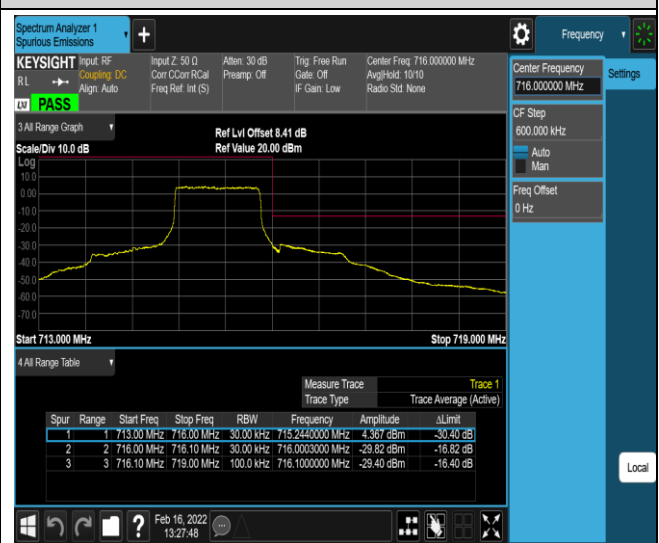

Band12-1.4MHz-QPSK-23017-1RB#0

Band12-1.4MHz-QPSK-23017-1RB#5

Band12-1.4MHz-QPSK-23017-6RB#0

Band12-1.4MHz-QPSK-23173-1RB#0

Band12-1.4MHz-QPSK-23173-1RB#5

Band12-1.4MHz-QPSK-23173-6RB#0

Band12-1.4MHz-16QAM-23017-1RB#0