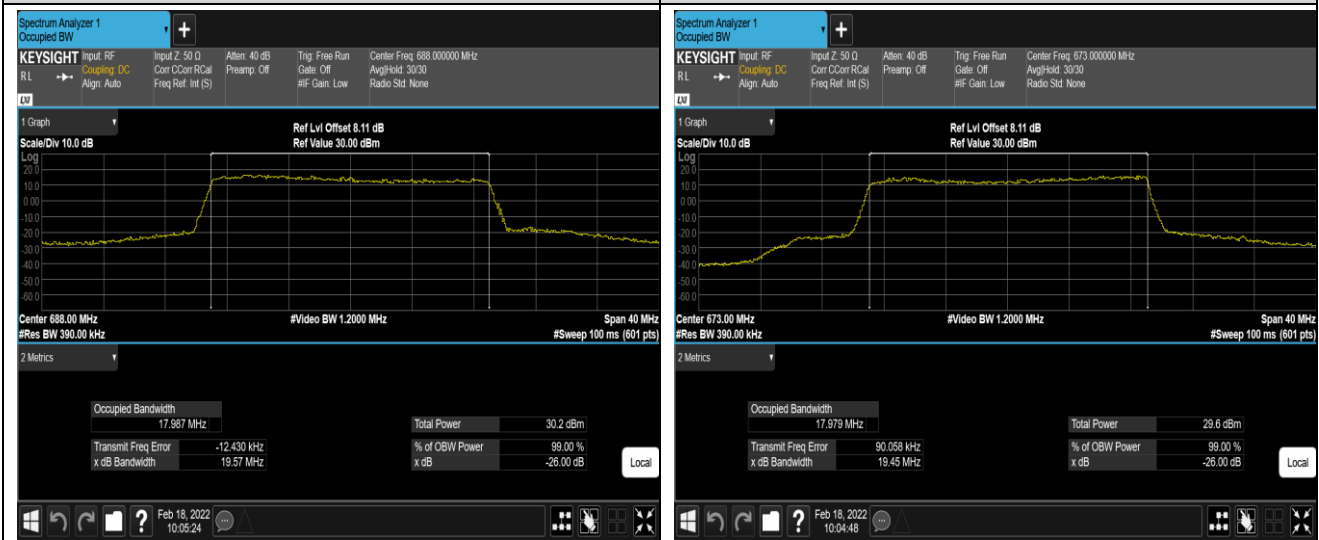

Band71-20MHz-QPSK-133372-100RB#0

Band71-20MHz-16QAM-133222-100RB#0