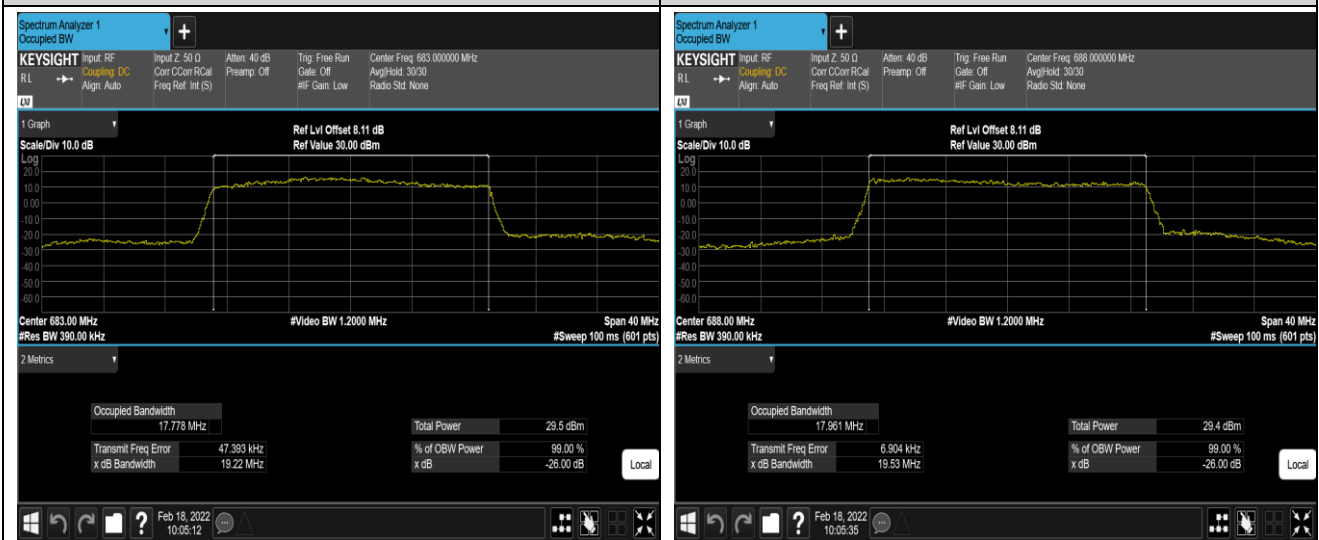

Band71-20MHz-16QAM-133322-100RB#0

Band71-20MHz-16QAM-133372-100RB#0