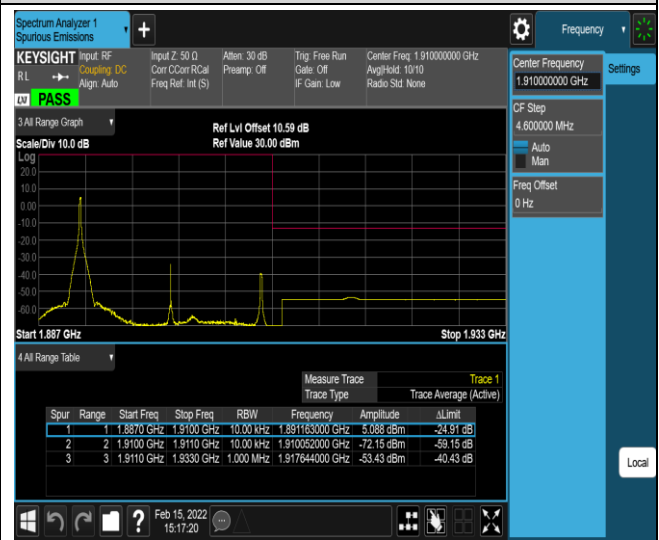

Band2-20MHz-QPSK-19100-100RB#0

Band2-20MHz-16QAM-18700-1RB#0

Band2-20MHz-16QAM-18700-1RB#99

Band2-20MHz-16QAM-18700-100RB#0

Band2-20MHz-16QAM-19100-1RB#0

Band2-20MHz-16QAM-19100-1RB#99

Band2-20MHz-16QAM-19100-100RB#0