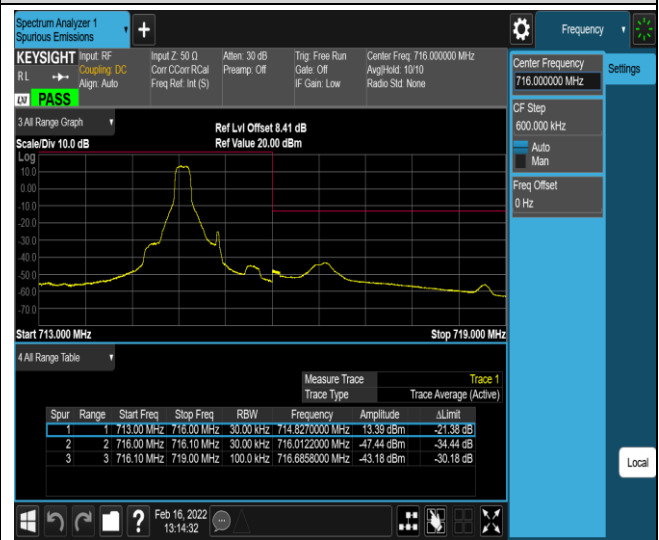

Band12-1.4MHz-QPSK-23017-1RB#0

Band12-1.4MHz-QPSK-23017-1RB#5

Band12-1.4MHz-QPSK-23017-6RB#0

Band12-1.4MHz-QPSK-23173-1RB#0

Band12-1.4MHz-QPSK-23173-1RB#5

Band12-1.4MHz-QPSK-23173-6RB#0

Band12-1.4MHz-16QAM-23017-1RB#0