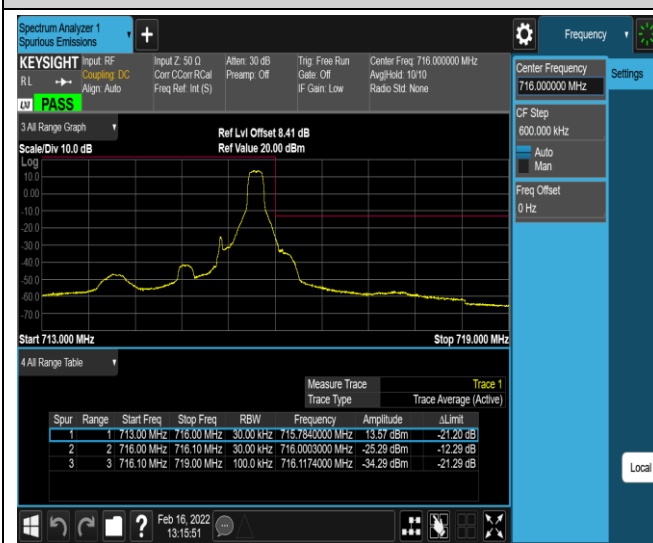

Band12-1.4MHz-QPSK-23017-1RB#0

Band12-1.4MHz-QPSK-23017-1RB#5

Band12-1.4MHz-QPSK-23017-6RB#0

Band12-1.4MHz-QPSK-23173-1RB#0

Band12-1.4MHz-QPSK-23173-1RB#5

Band12-1.4MHz-QPSK-23173-6RB#0

Band12-1.4MHz-16QAM-23017-1RB#0