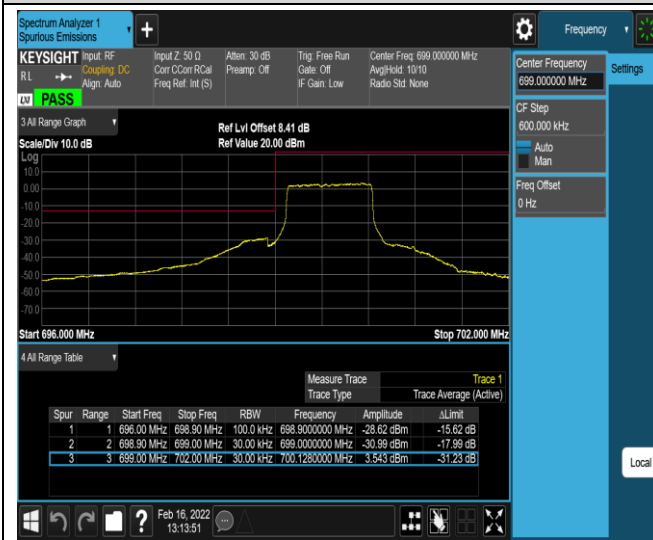

Band12-1.4MHz-16QAM-23017-6RB#0