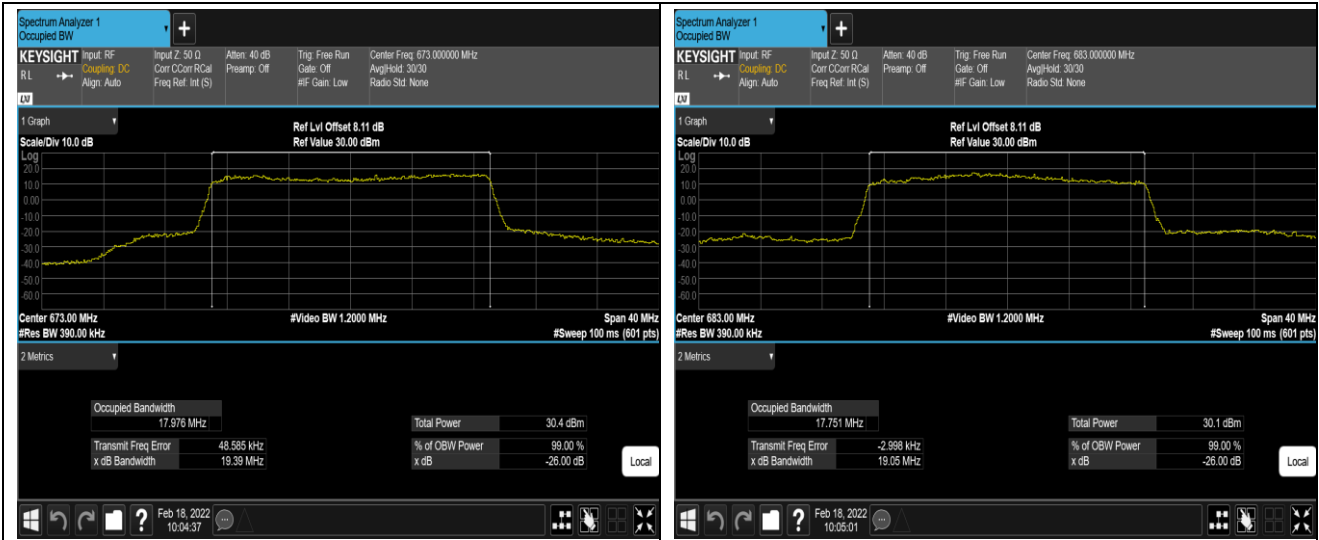

Band71-15MHz-QPSK-133397-75RB#0

Band71-15MHz-16QAM-133197-75RB#0

Band71-15MHz-16QAM-133297-75RB#0

Band71-15MHz-16QAM-133397-75RB#0

Band71-20MHz-QPSK-133222-100RB#0

Band71-20MHz-QPSK-133322-100RB#0

Band71-20MHz-QPSK-133372-100RB#0