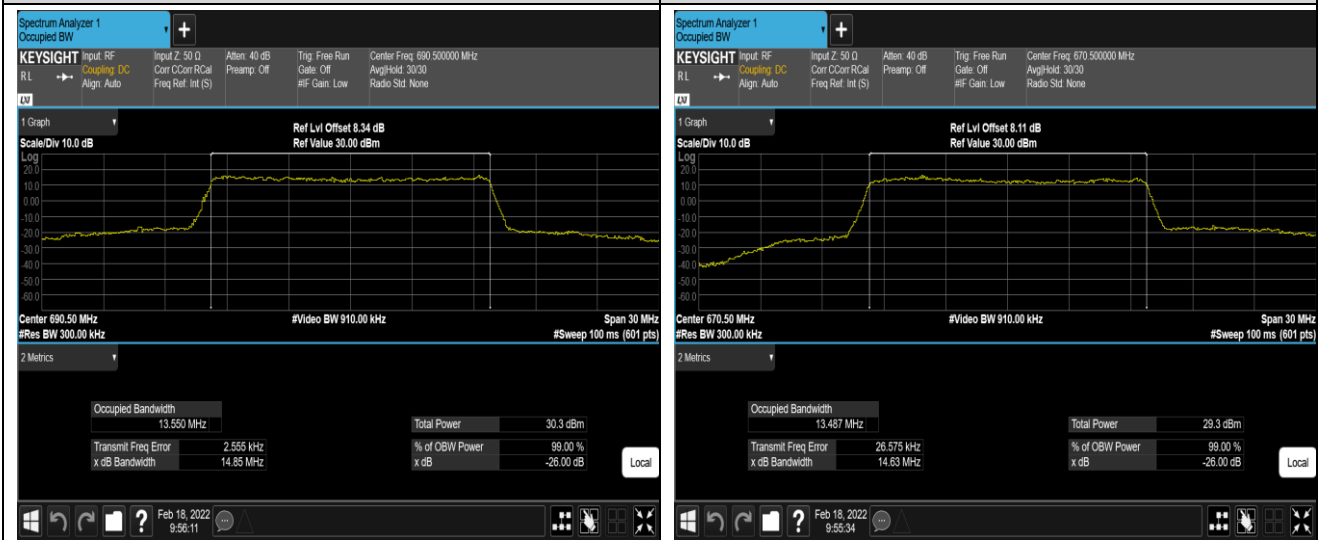

Band71-15MHz-QPSK-133397-75RB#0

Band71-15MHz-16QAM-133197-75RB#0

Band71-15MHz-16QAM-133297-75RB#0

Band71-15MHz-16QAM-133397-75RB#0

Band71-20MHz-QPSK-133222-100RB#0

Band71-20MHz-QPSK-133322-100RB#0

Band71-20MHz-QPSK-133372-100RB#0