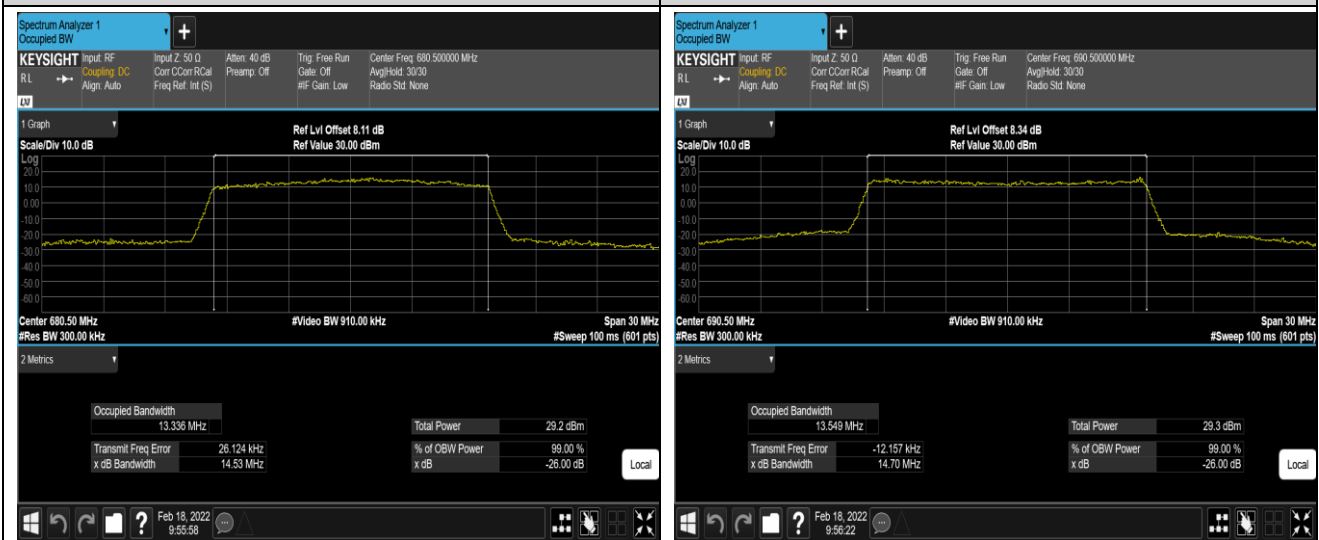

Band71-15MHz-QPSK-133397-75RB#0

Band71-15MHz-16QAM-133197-75RB#0

Band71-15MHz-16QAM-133297-75RB#0

Band71-15MHz-16QAM-133397-75RB#0

Band71-20MHz-QPSK-133222-100RB#0

Band71-20MHz-QPSK-133322-100RB#0

Band71-20MHz-QPSK-133372-100RB#0