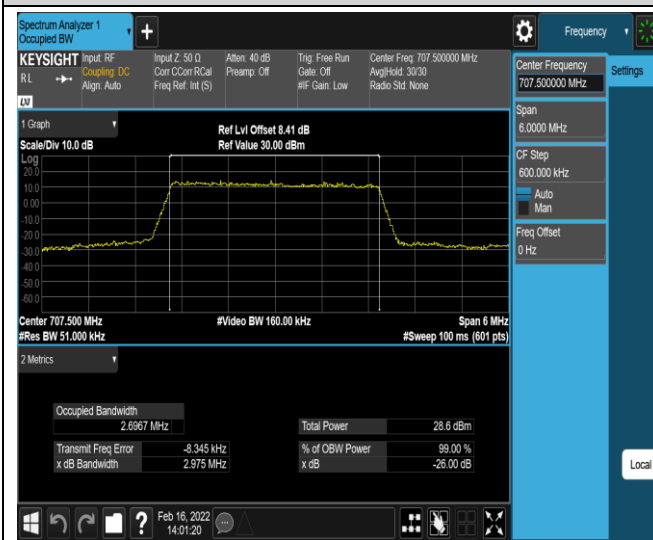

Band12-3MHz-QPSK-23165-15RB#0

Band12-3MHz-16QAM-23025-15RB#0

Band12-3MHz-16QAM-23095-15RB#0

Band12-3MHz-16QAM-23165-15RB#0

Band12-5MHz-QPSK-23035-25RB#0

Band12-5MHz-QPSK-23095-25RB#0

Band12-5MHz-QPSK-23155-25RB#0