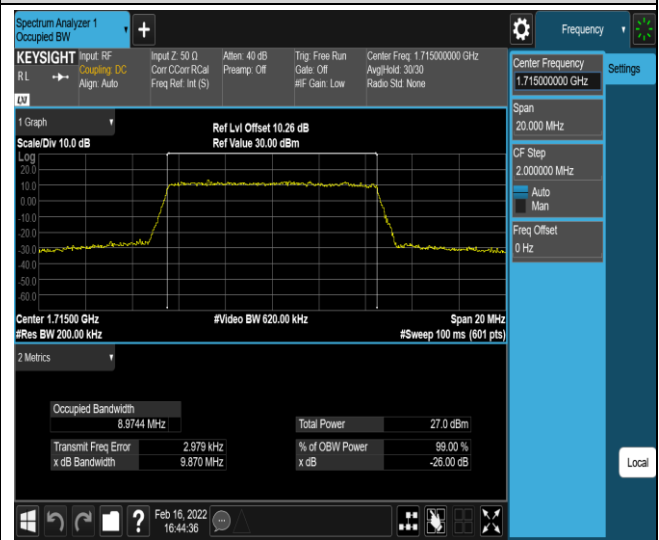

Band66-3MHz-16QAM-132322-15RB#0

Band66-3MHz-16QAM-132657-15RB#0

Band66-5MHz-QPSK-131997-25RB#0

Band66-5MHz-QPSK-132322-25RB#0

Band66-10MHz-QPSK-132622-50RB#0

Band66-10MHz-16QAM-132022-50RB#0

Band66-10MHz-16QAM-132322-50RB#0