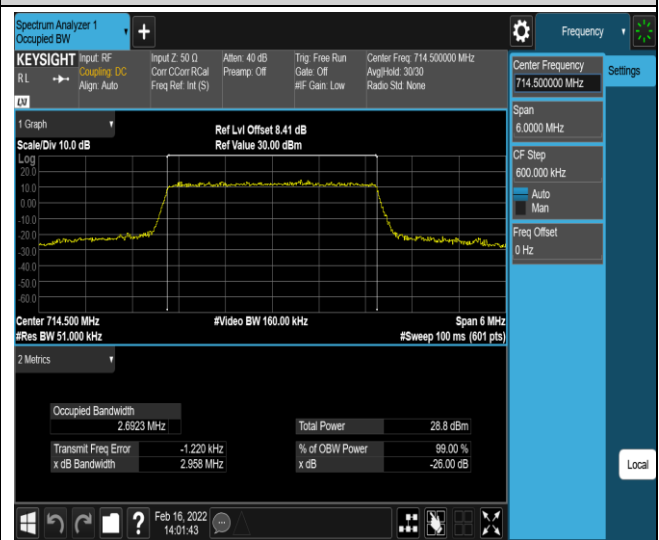

Band12-3MHz-QPSK-23165-15RB#0

Band12-3MHz-16QAM-23025-15RB#0

Band12-3MHz-16QAM-23095-15RB#0

Band12-3MHz-16QAM-23165-15RB#0

Band12-5MHz-QPSK-23035-25RB#0

Band12-5MHz-QPSK-23095-25RB#0

Band12-5MHz-QPSK-23155-25RB#0