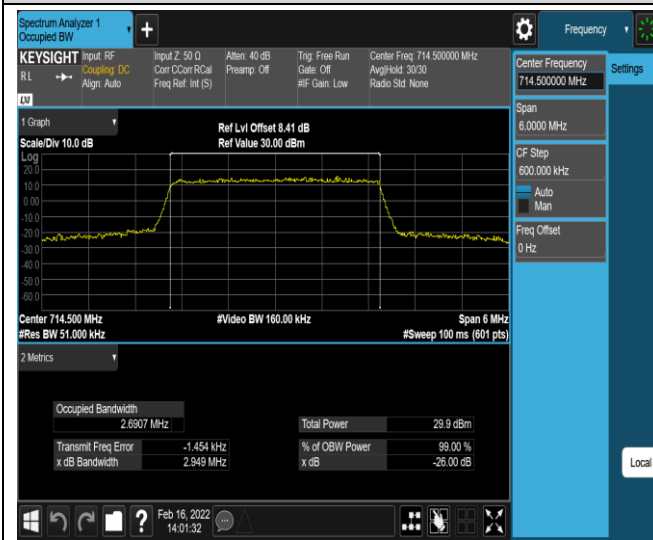

Band12-3MHz-QPSK-23165-15RB#0

Band12-3MHz-16QAM-23025-15RB#0

Band12-3MHz-16QAM-23095-15RB#0

Band12-3MHz-16QAM-23165-15RB#0

Band12-5MHz-QPSK-23035-25RB#0

Band12-5MHz-QPSK-23095-25RB#0

Band12-5MHz-QPSK-23155-25RB#0