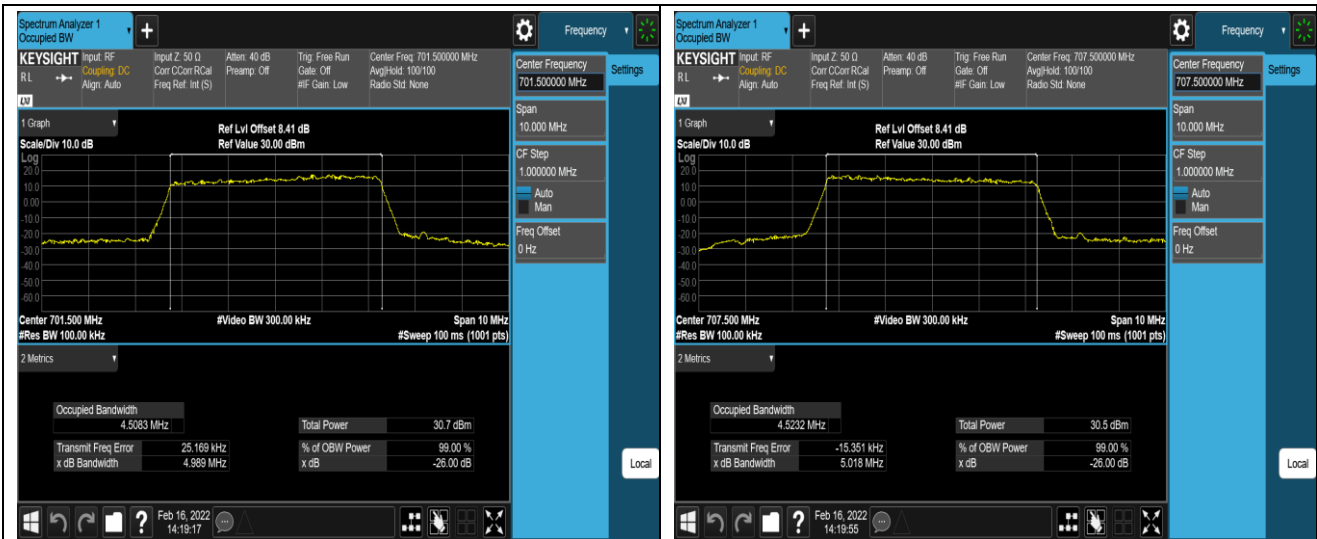

Band12-3MHz-QPSK-23165-15RB#0

Band12-3MHz-16QAM-23025-15RB#0

Band12-3MHz-16QAM-23095-15RB#0

Band12-3MHz-16QAM-23165-15RB#0

Band12-5MHz-QPSK-23035-25RB#0

Band12-5MHz-QPSK-23095-25RB#0

Band12-5MHz-QPSK-23155-25RB#0