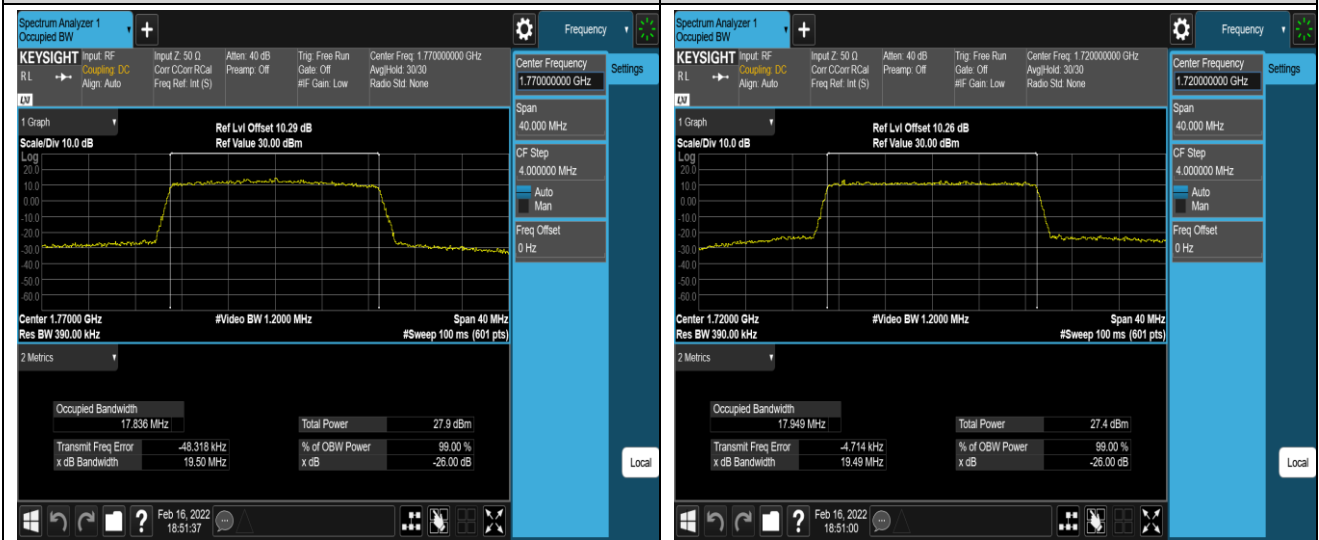

Band66-20MHz-QPSK-132572-100RB#0

Band66-20MHz-16QAM-132072-100RB#0

Band66-20MHz-16QAM-132322-100RB#0

Band66-20MHz-16QAM-132572-100RB#0