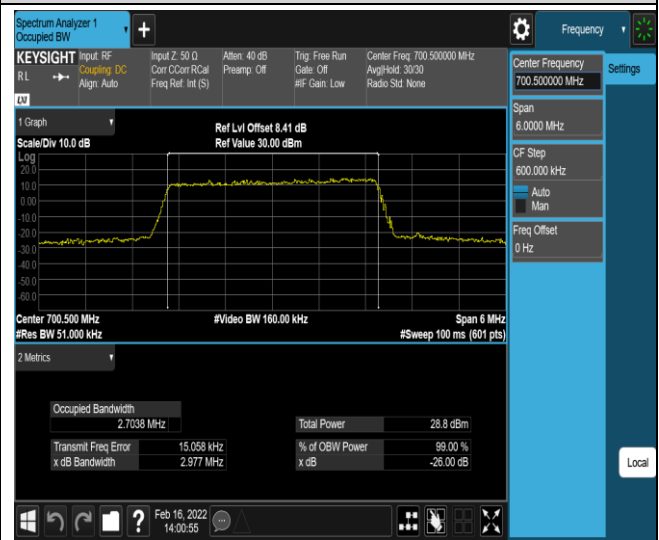

Band12-3MHz-QPSK-23165-15RB#0

Band12-3MHz-16QAM-23025-15RB#0

Band12-3MHz-16QAM-23095-15RB#0

Band12-3MHz-16QAM-23165-15RB#0

Band12-5MHz-QPSK-23035-25RB#0

Band12-5MHz-QPSK-23095-25RB#0

Band12-5MHz-QPSK-23155-25RB#0