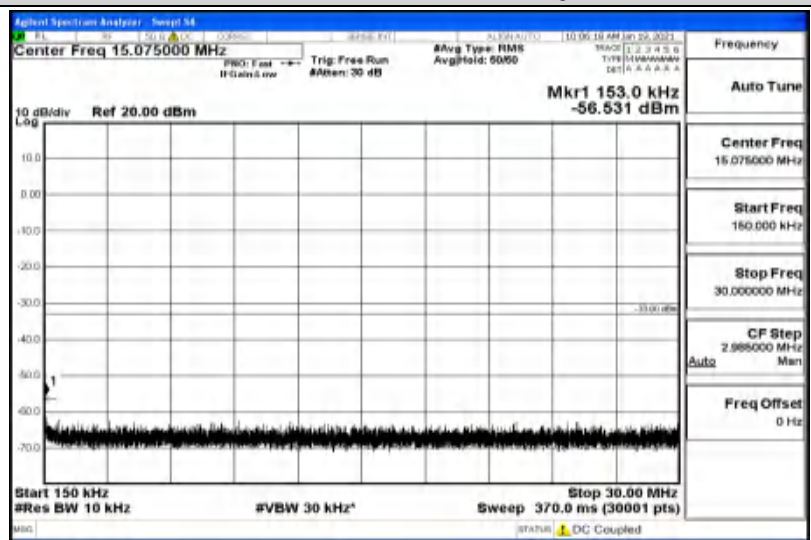

Band25-10MHz-16QAM-26090-1RB#0-Range5:5000~12000MHz

Band25-10MHz-16QAM-26090-1RB#0-Range6:12000~26500MHz

Band25-10MHz-16QAM-26365-1RB#0-Range1:0.009~0.15MHz

Band25-10MHz-16QAM-26365-1RB#0-Range2:0.15~30MHz