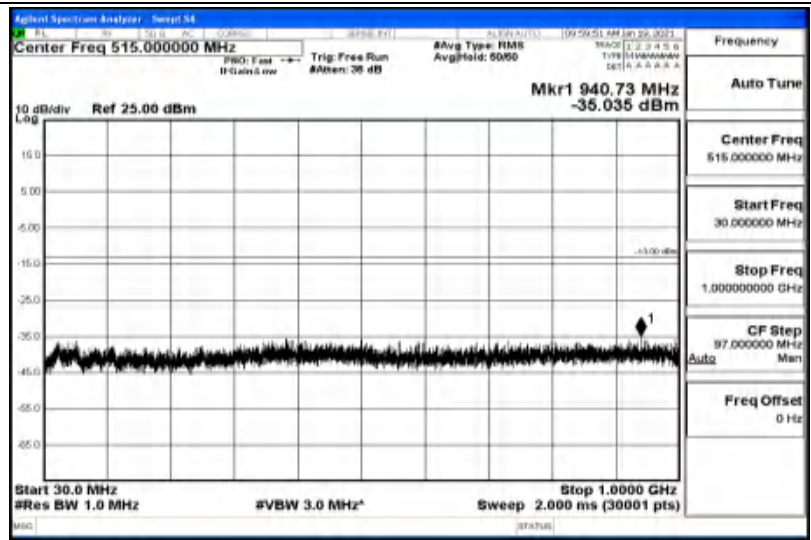

Band25-5MHz-16QAM-26665-1RB#0-Range5:5000-12000MHz

Band25-5MHz-16QAM-26665-1RB#0-Range6:12000-26500MHz

Band25-10MHz-QPSK-26090-1RB#0-Range1:0.009~0.15MHz

Band25-10MHz-QPSK-26090-1RB#0-Range2:0.15~30MHz

Band25-10MHz-QPSK-26090-1RB#0-Range3:30~1000MHz