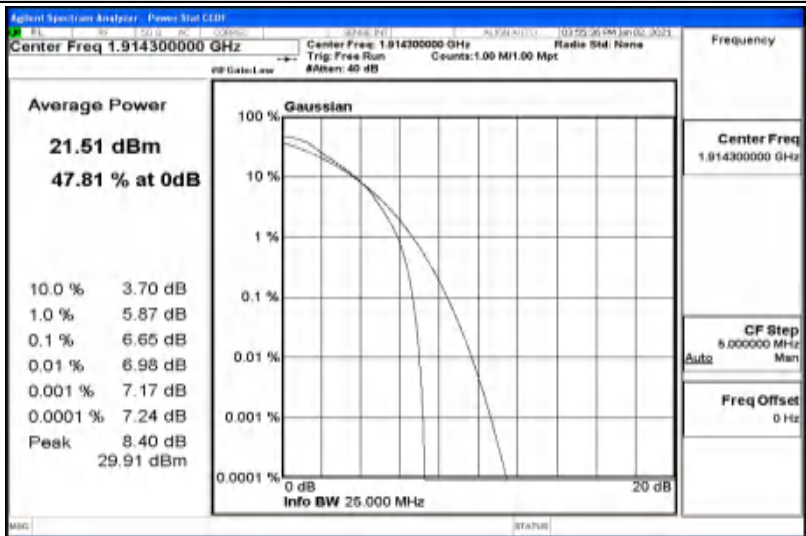

Test Graphs

Band25-1.4MHz-QPSK-26047-1RB#0

Band25-1.4MHz-QPSK-26047-6RB#0

Band25-1.4MHz-QPSK-26365-1RB#0

Band25-1.4MHz-QPSK-26365-6RB#0

Band25-1.4MHz-QPSK-26683-1RB#0

Band25-1.4MHz-QPSK-26683-6RB#0

Band25-1.4MHz-16QAM-26047-1RB#0