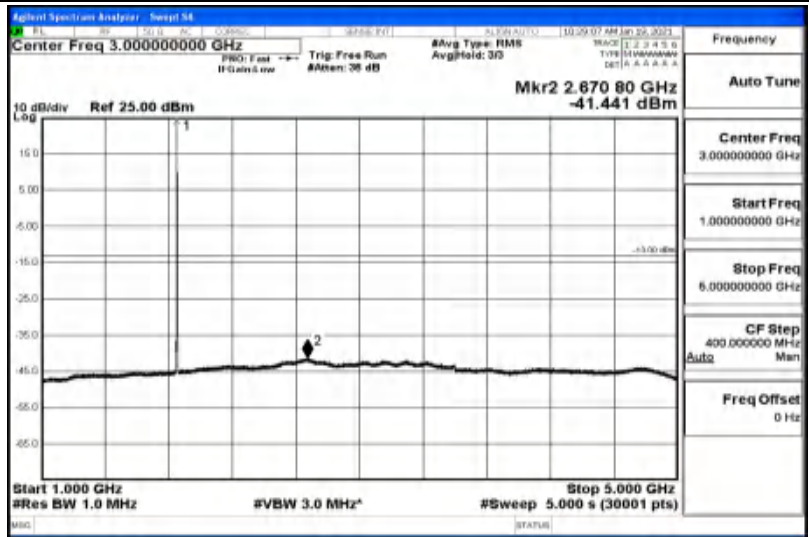

Band25-3MHz-16QAM-26055-1RB#0-Range4:1000-5000MHz