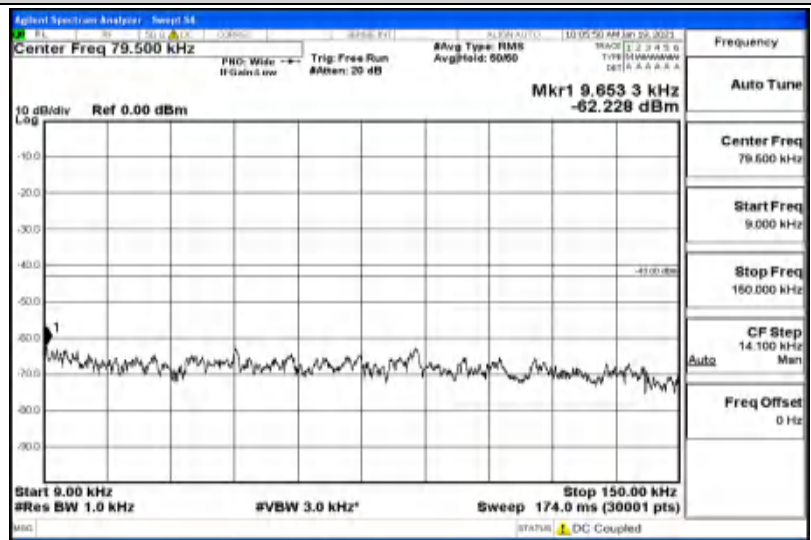

Band25-10MHz-16QAM-26365-1RB#0-Range1:0.009~0.15MHz