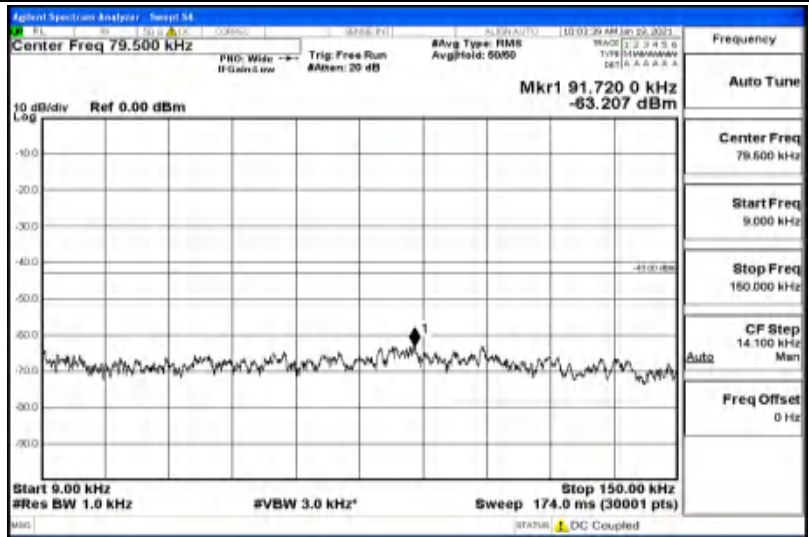

Band25-10MHz-QPSK-26090-1RB#0-Range4:1000~5000MHz

Band25-10MHz-QPSK-26090-1RB#0-Range5:5000~12000MHz

Band25-10MHz-QPSK-26090-1RB#0-Range6:12000~26500MHz

Band25-10MHz-QPSK-26365-1RB#0-Range1:0.009~0.15MHz