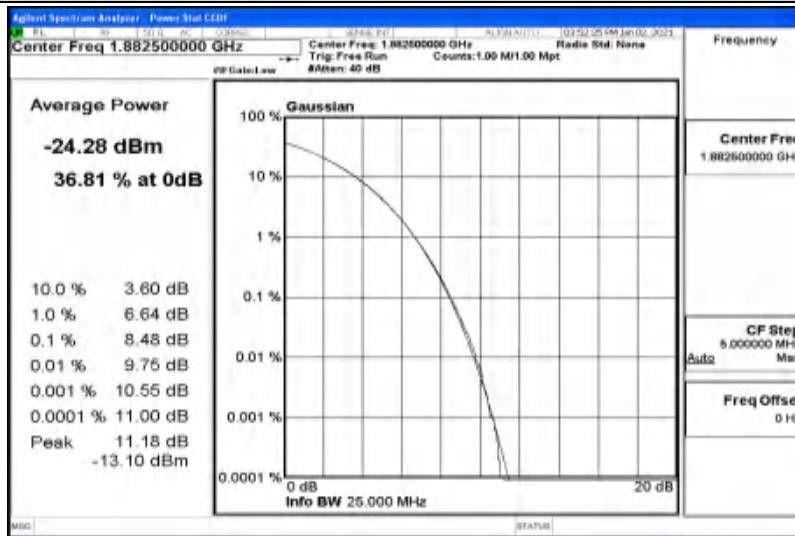

Band25-1.4MHz-16QAM-26365-1RB#0