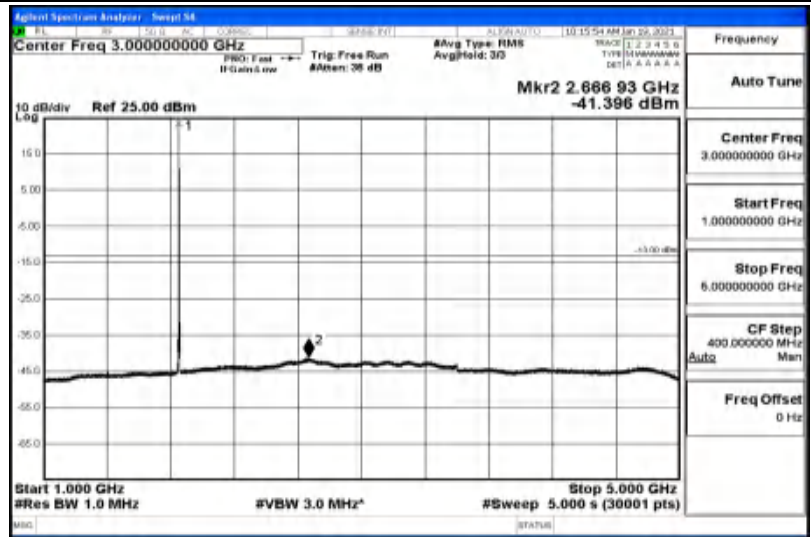

Band25-5MHz-16QAM-26065-1RB#0-Range4:1000~5000MHz