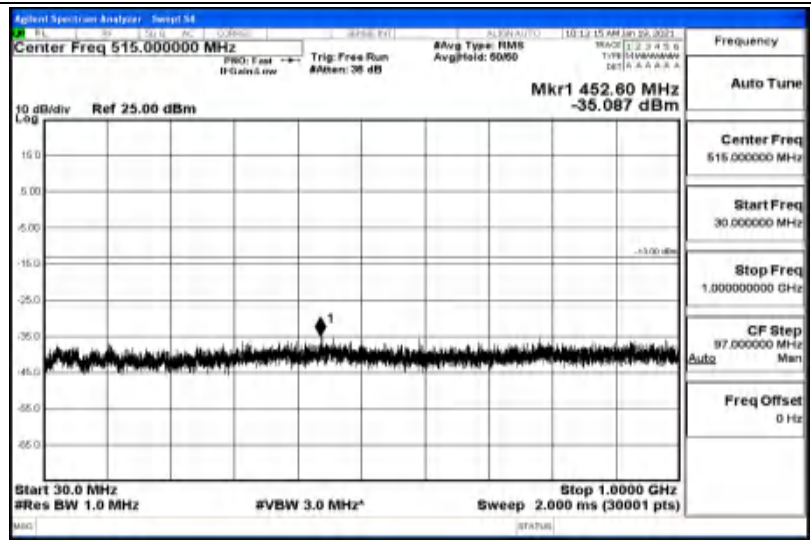

Band25-3MHz-16QAM-26675-1RB#0-Range6:12000~26500MHz

Band25-5MHz-QPSK-26065-1RB#0-Range1:0.009~0.15MHz

Band25-5MHz-QPSK-26065-1RB#0-Range2:0.15~30MHz

Band25-5MHz-QPSK-26065-1RB#0-Range3:30~1000MHz

Band25-5MHz-QPSK-26065-1RB#0-Range4:1000-5000MHz