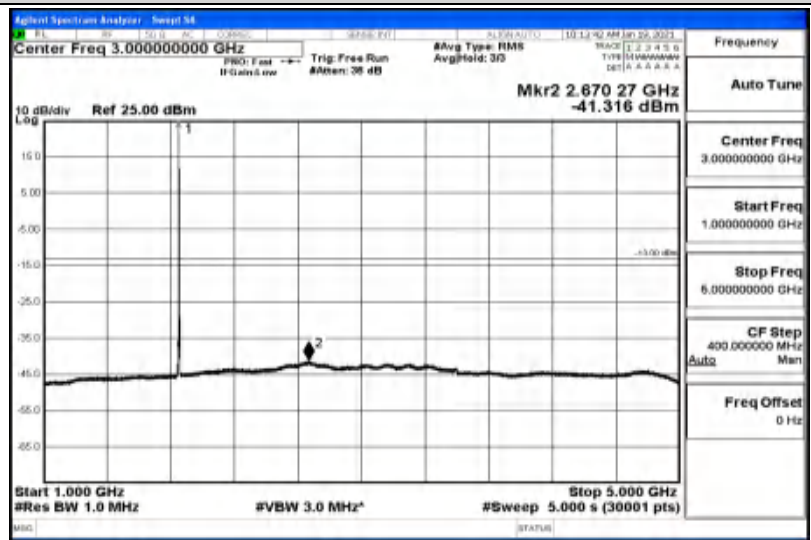

Band25-3MHz-16QAM-26675-1RB#0-Range6:12000~26500MHz

Band25-5MHz-QPSK-26065-1RB#0-Range1:0.009~0.15MHz

Band25-5MHz-QPSK-26065-1RB#0-Range2:0.15~30MHz

Band25-5MHz-QPSK-26065-1RB#0-Range3:30~1000MHz

Band25-5MHz-QPSK-26065-1RB#0-Range4:1000-5000MHz