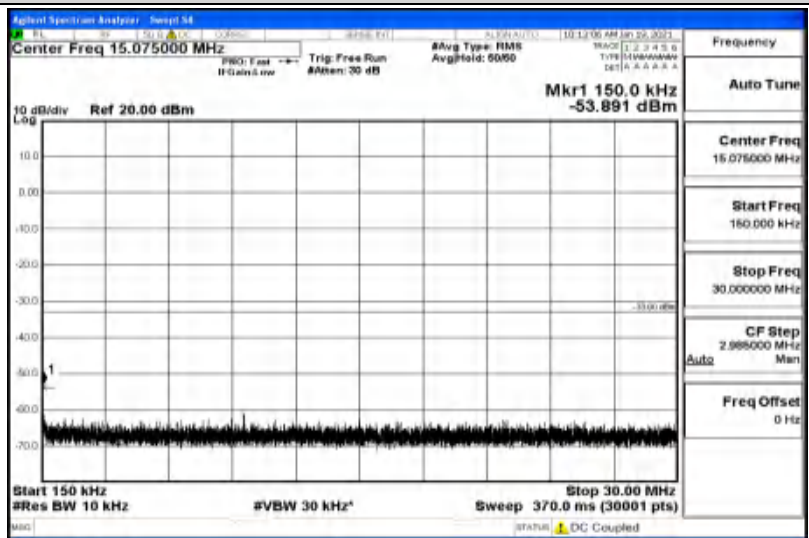

Band25-5MHz-QPSK-26065-1RB#0-Range2:0.15~30MHz