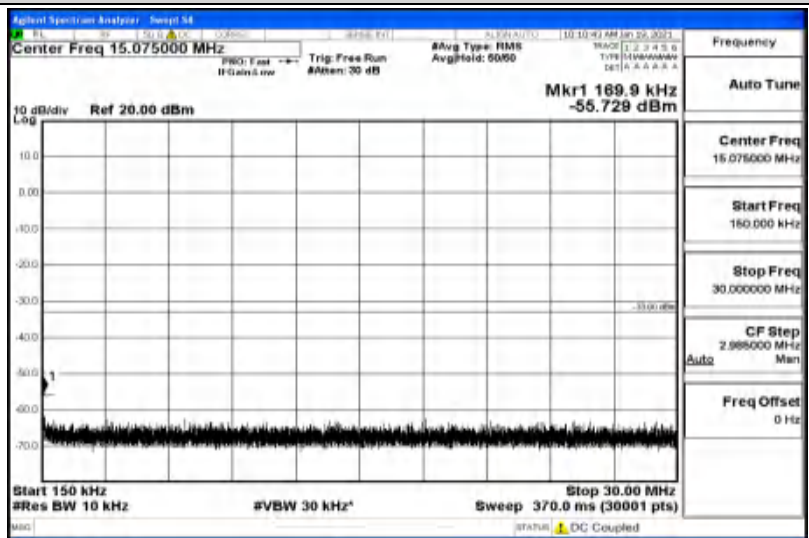

Band25-10MHz-16QAM-26640-1RB#0-Range2:0.15~30MHz