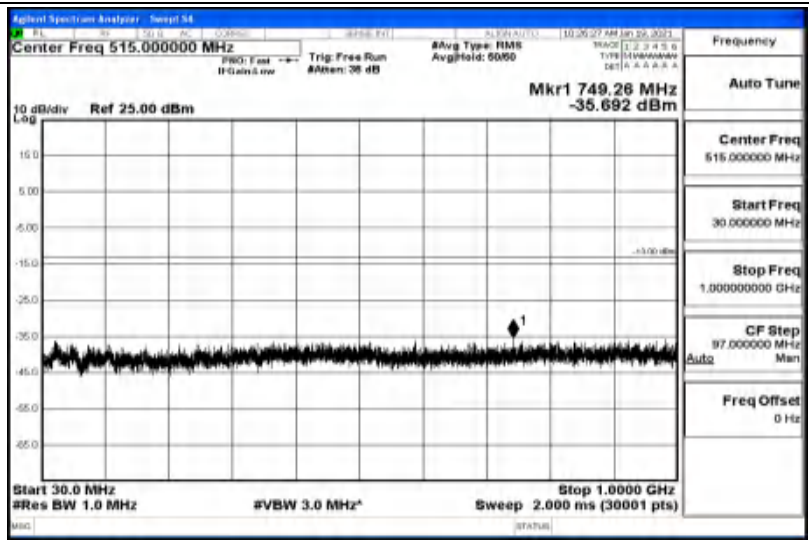

Band25-3MHz-QPSK-26055-1RB#0-Range3:30~1000MHz