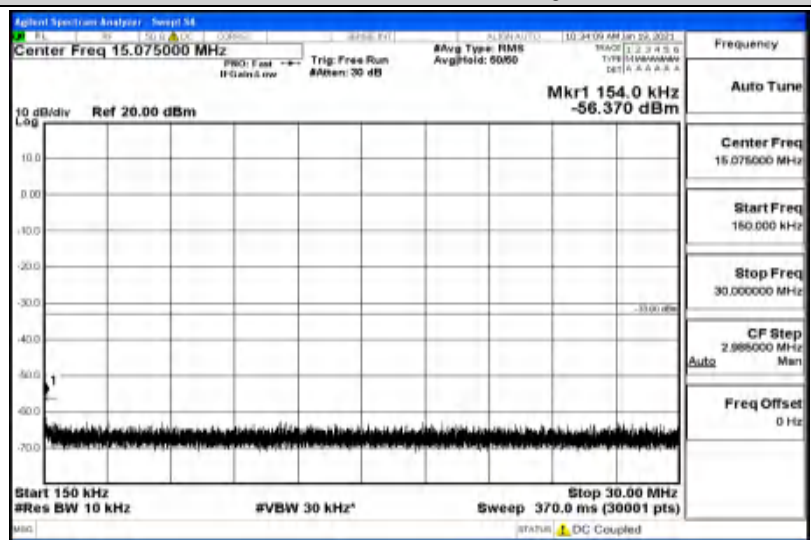

Band25-3MHz-16QAM-26365-1RB#0-Range2:0.15~30MHz