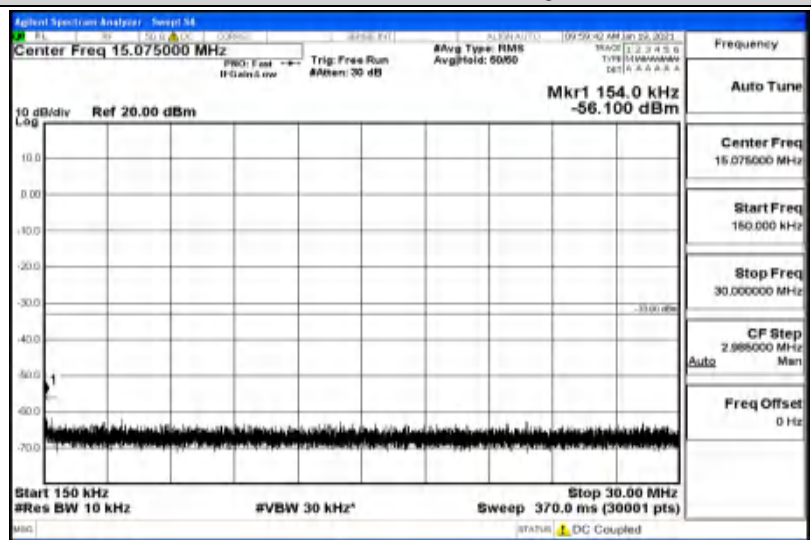

Band25-5MHz-16QAM-26665-1RB#0-Range5:5000-12000MHz

Band25-5MHz-16QAM-26665-1RB#0-Range6:12000-26500MHz

Band25-10MHz-QPSK-26090-1RB#0-Range1:0.009~0.15MHz

Band25-10MHz-QPSK-26090-1RB#0-Range2:0.15~30MHz

Band25-10MHz-QPSK-26090-1RB#0-Range3:30~1000MHz