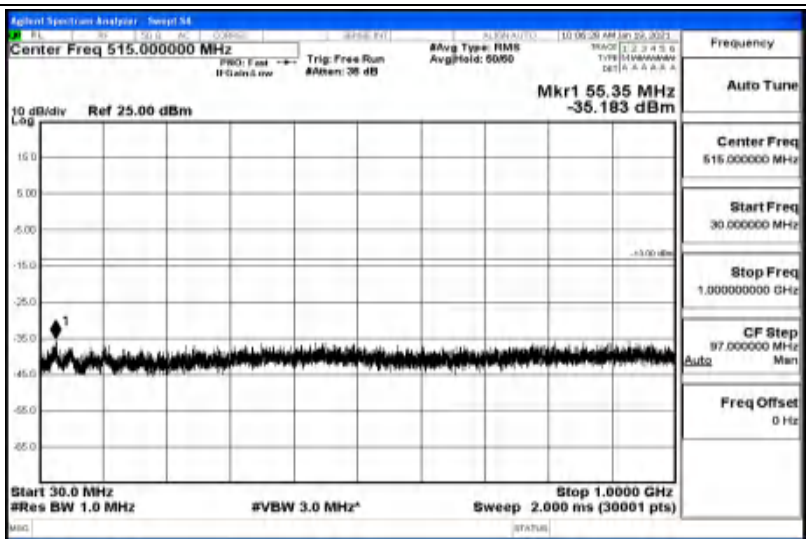

Band25-10MHz-16QAM-26365-1RB#0-Range3:30~100MHz