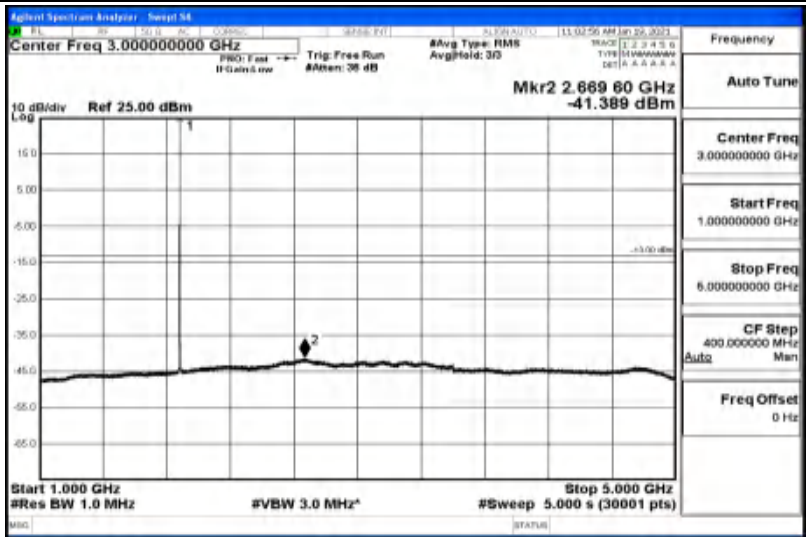

Band25-1.4MHz-QPSK-26365-1RB#0-Range1:0.009~0.15MHz

Band25-1.4MHz-QPSK-26365-1RB#0-Range2:0.15~30MHz

Band25-1.4MHz-QPSK-26365-1RB#0-Range3:30~1000MHz

Band25-1.4MHz-QPSK-26365-1RB#0-Range4:1000~5000MHz

Band25-1.4MHz-QPSK-26365-1RB#0-Range5:5000~12000MHz