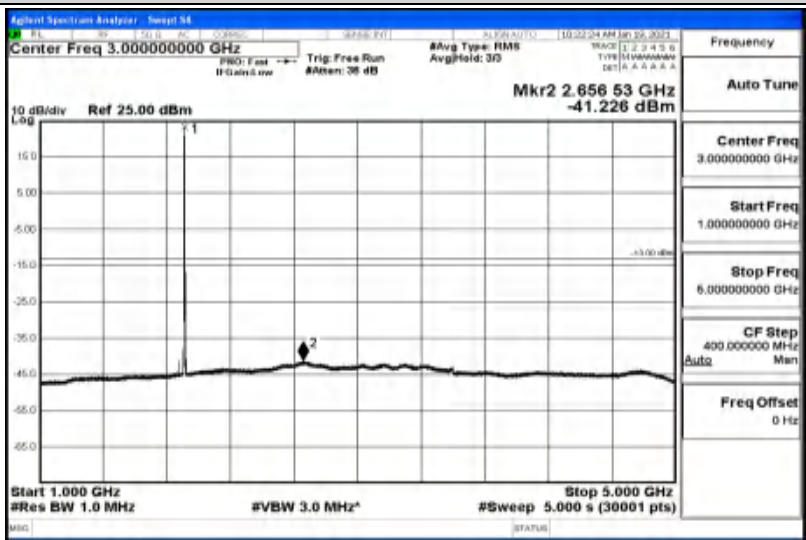

Band25-5MHz-QPSK-26665-1RB#0-Range4:1000-5000MHz