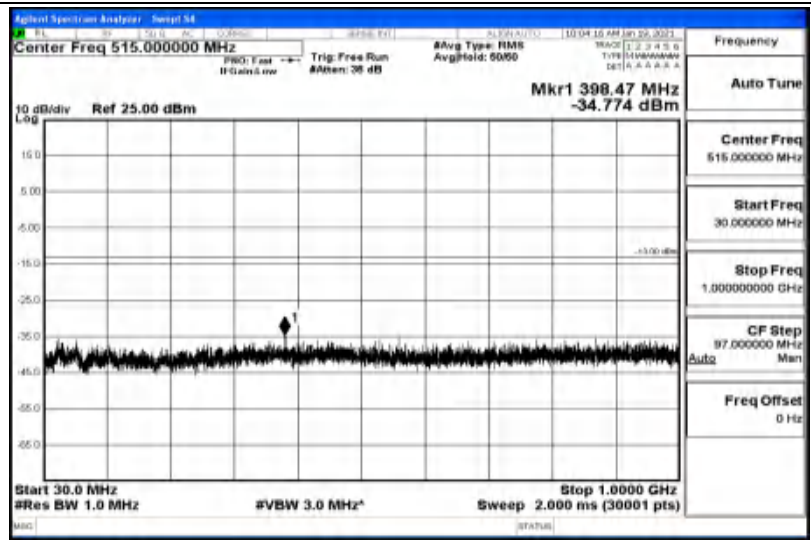

Band25-10MHz-QPSK-26365-1RB#0-Range3:30~1000MHz