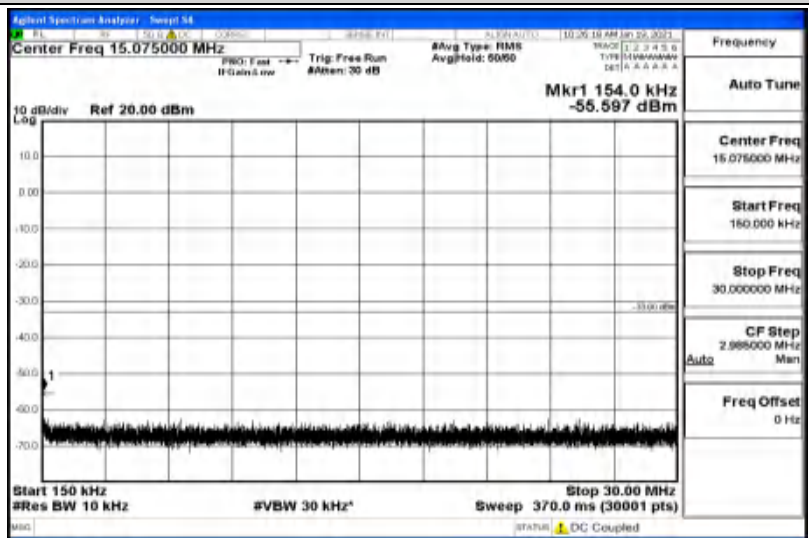

Band25-3MHz-QPSK-26055-1RB#0-Range2:0.15~30MHz