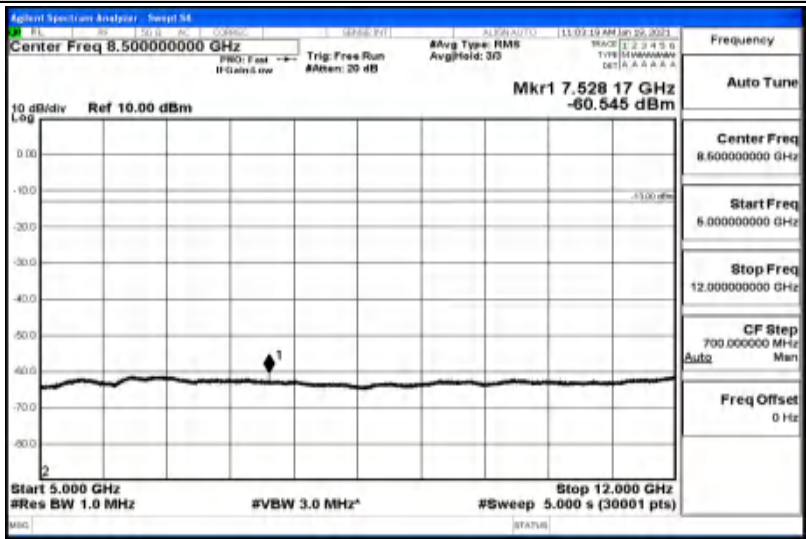

Band25-1.4MHz-QPSK-26365-1RB#0-Range1:0.009~0.15MHz

Band25-1.4MHz-QPSK-26365-1RB#0-Range2:0.15~30MHz

Band25-1.4MHz-QPSK-26365-1RB#0-Range3:30~1000MHz

Band25-1.4MHz-QPSK-26365-1RB#0-Range4:1000~5000MHz

Band25-1.4MHz-QPSK-26365-1RB#0-Range5:5000~12000MHz