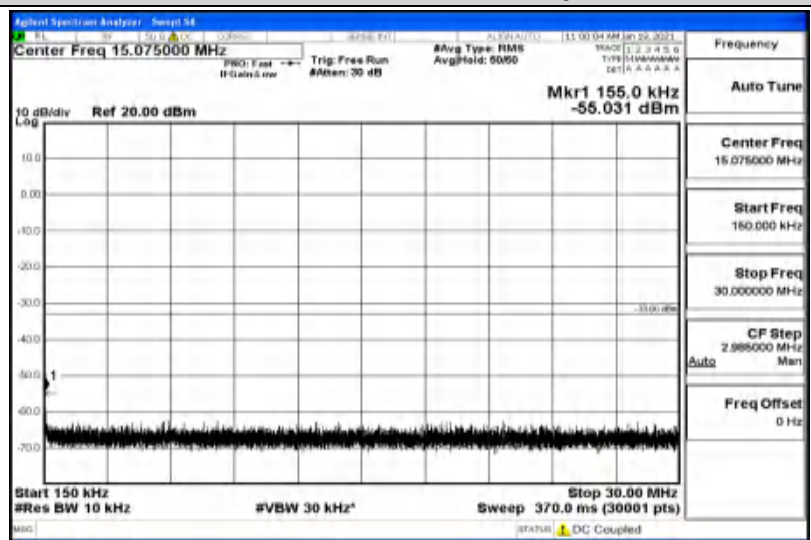

Band25-1.4MHz-QPSK-26683-1RB#0-Range5:5000~12000MHz

Band25-1.4MHz-QPSK-26683-1RB#0-Range6:12000~26500MHz

Band25-1.4MHz-16QAM-26047-1RB#0-Range1:0.009~0.15MHz

Band25-1.4MHz-16QAM-26047-1RB#0-Range2:0.15~30MHz