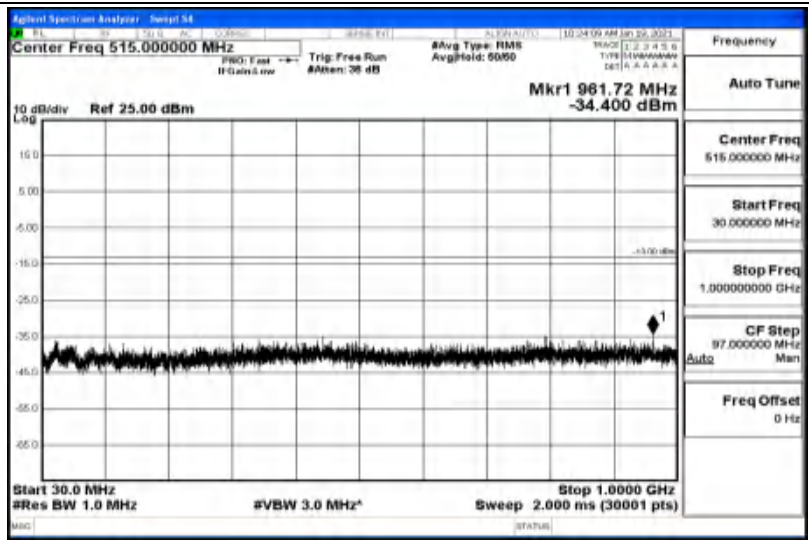

Band25-5MHz-16QAM-26365-1RB#0-Range6:12000~26500MHz

Band25-5MHz-16QAM-26665-1RB#0-Range1:0.009~0.15MHz

Band25-5MHz-16QAM-26665-1RB#0-Range2:0.15~30MHz

Band25-5MHz-16QAM-26665-1RB#0-Range3:30~1000MHz

Band25-5MHz-16QAM-26665-1RB#0-Range4:1000-5000MHz