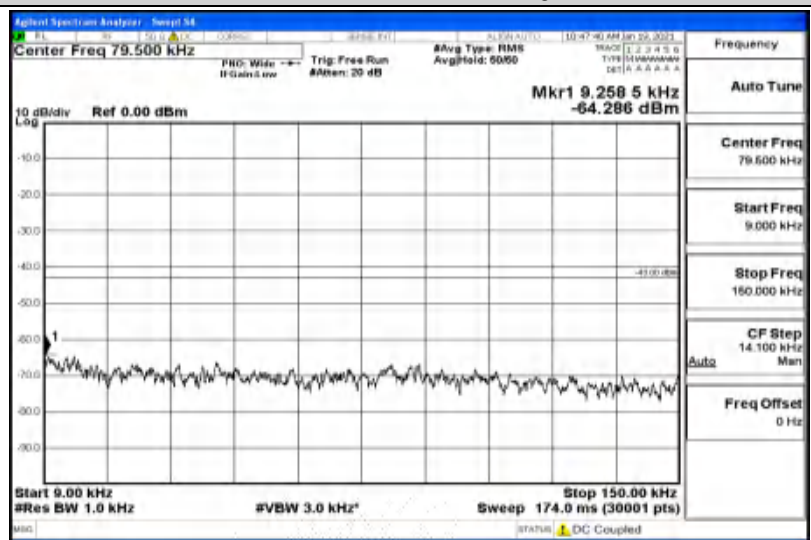

Band25-20MHz-16QAM-26365-1RB#0-Range1:0.009~0.15MHz