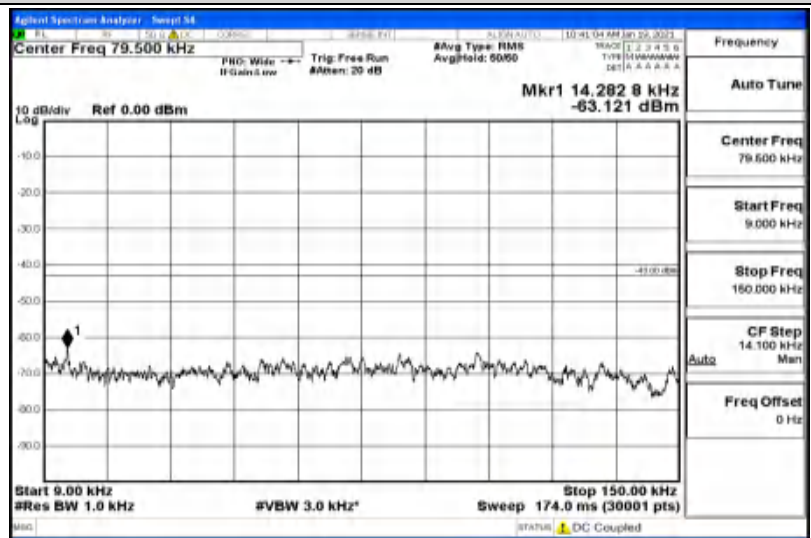

Band25-20MHz-QPSK-26140-1RB#0-Range1:0.009~0.15MHz