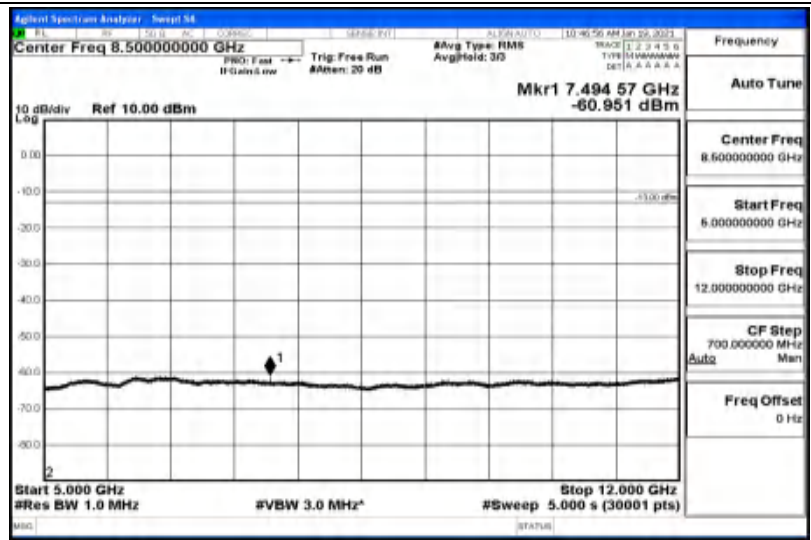

Band25-20MHz-QPSK-26365-1RB#0-Range5:5000~12000MHz