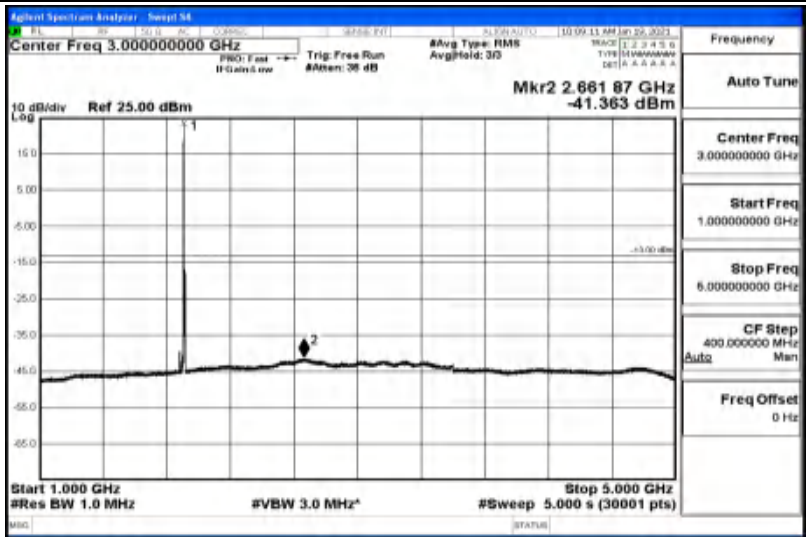

Band25-10MHz-QPSK-26640-1RB#0-Range1:0.009~0.15MHz

Band25-10MHz-QPSK-26640-1RB#0-Range2:0.15~30MHz

Band25-10MHz-QPSK-26640-1RB#0-Range3:30~1000MHz

Band25-10MHz-QPSK-26640-1RB#0-Range4:1000~5000MHz

Band25-10MHz-QPSK-26640-1RB#0-Range5:5000~12000MHz