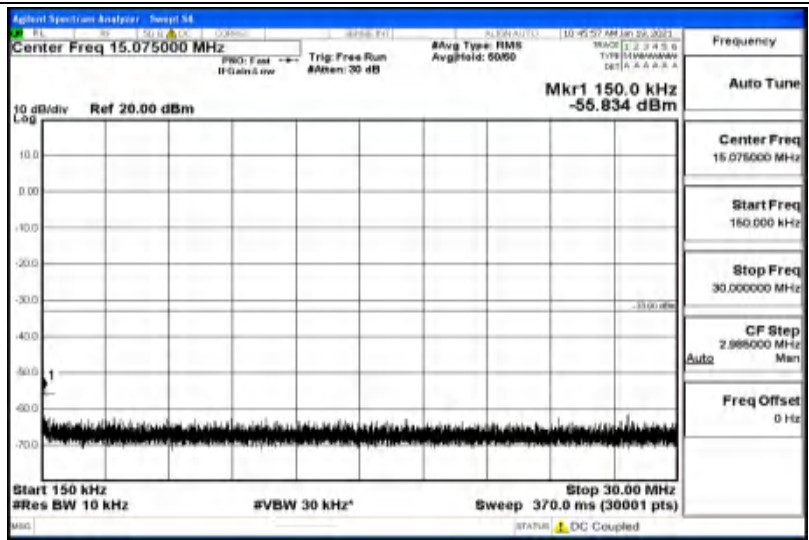

Band25-20MHz-QPSK-26365-1RB#0-Range2:0.15~30MHz