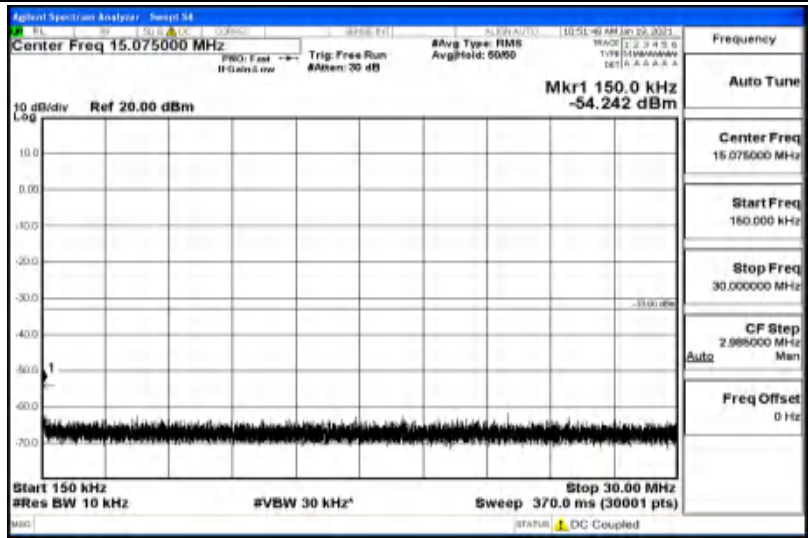

Band25-20MHz-QPSK-26365-1RB#0-Range5:5000~12000MHz

Band25-20MHz-QPSK-26365-1RB#0-Range6:12000~26500MHz

Band25-20MHz-QPSK-26590-1RB#0-Range1:0.009~0.15MHz

Band25-20MHz-QPSK-26590-1RB#0-Range2:0.15~30MHz

Band25-20MHz-QPSK-26590-1RB#0-Range3:30~1000MHz