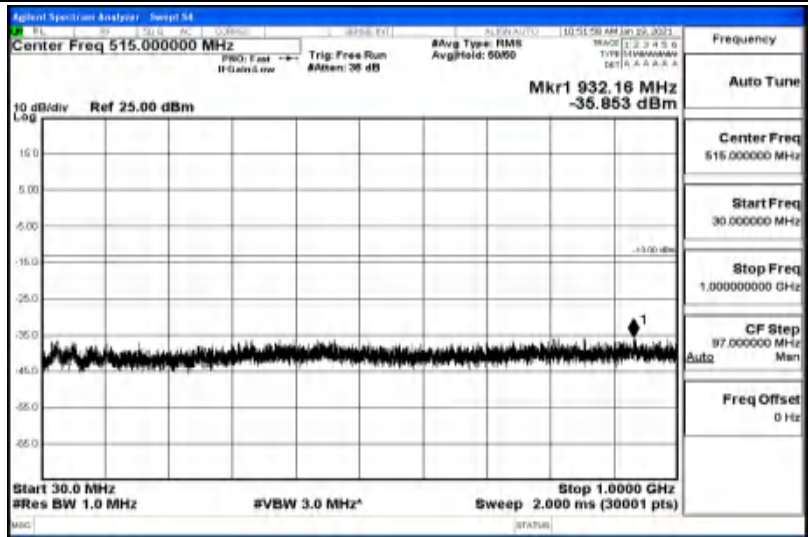

Band25-20MHz-QPSK-26365-1RB#0-Range5:5000~12000MHz

Band25-20MHz-QPSK-26365-1RB#0-Range6:12000~26500MHz

Band25-20MHz-QPSK-26590-1RB#0-Range1:0.009~0.15MHz

Band25-20MHz-QPSK-26590-1RB#0-Range2:0.15~30MHz

Band25-20MHz-QPSK-26590-1RB#0-Range3:30~1000MHz