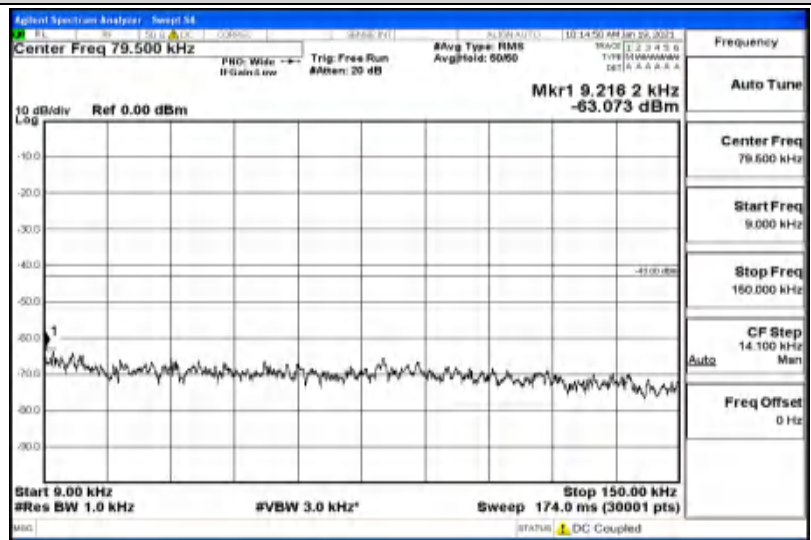

Band25-5MHz-QPSK-26665-1RB#0-Range3:30~1000MHz

Band25-5MHz-QPSK-26665-1RB#0-Range4:1000-5000MHz

Band25-5MHz-QPSK-26665-1RB#0-Range5:5000~12000MHz

Band25-5MHz-QPSK-26665-1RB#0-Range6:12000-26500MHz

Band25-5MHz-16QAM-26065-1RB#0-Range1:0.009~0.15MHz