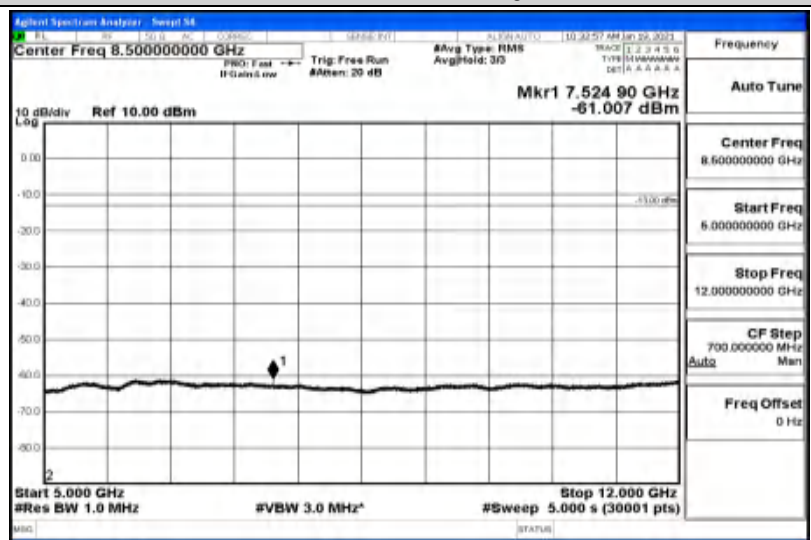

Band25-3MHz-QPSK-26365-1RB#0-Range5:5000~12000MHz