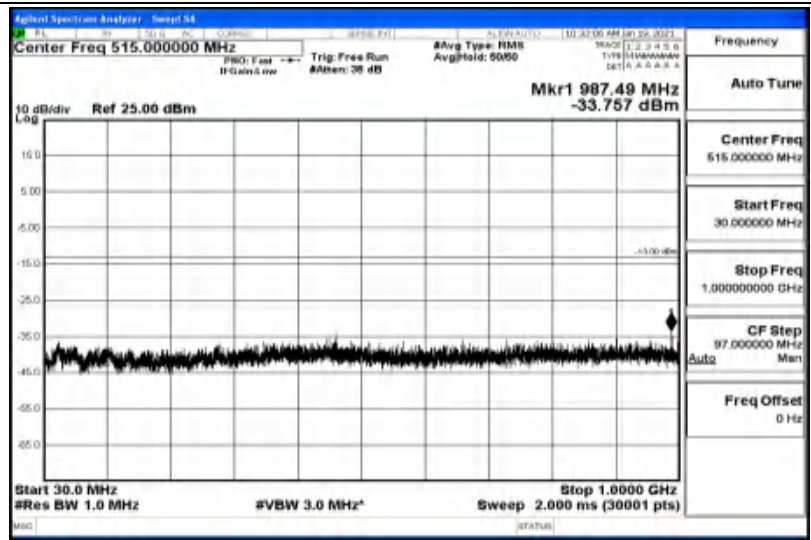

Band25-3MHz-QPSK-26055-1RB#0-Range6:12000-26500MHz

Band25-3MHz-QPSK-26365-1RB#0-Range1:0.009~0.15MHz

Band25-3MHz-QPSK-26365-1RB#0-Range2:0.15~30MHz

Band25-3MHz-QPSK-26365-1RB#0-Range3:30~1000MHz

Band25-3MHz-QPSK-26365-1RB#0-Range4:1000-5000MHz