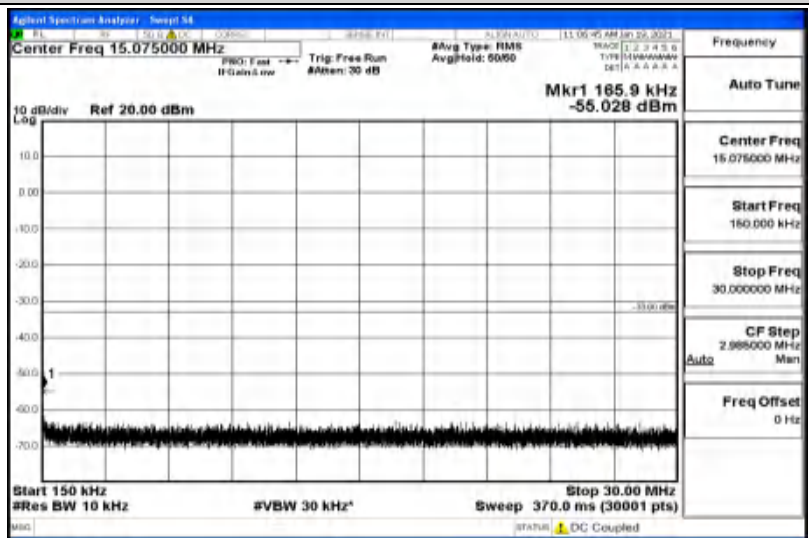

Band25-1.4MHz-QPSK-26683-1RB#0-Range2:0.15~30MHz