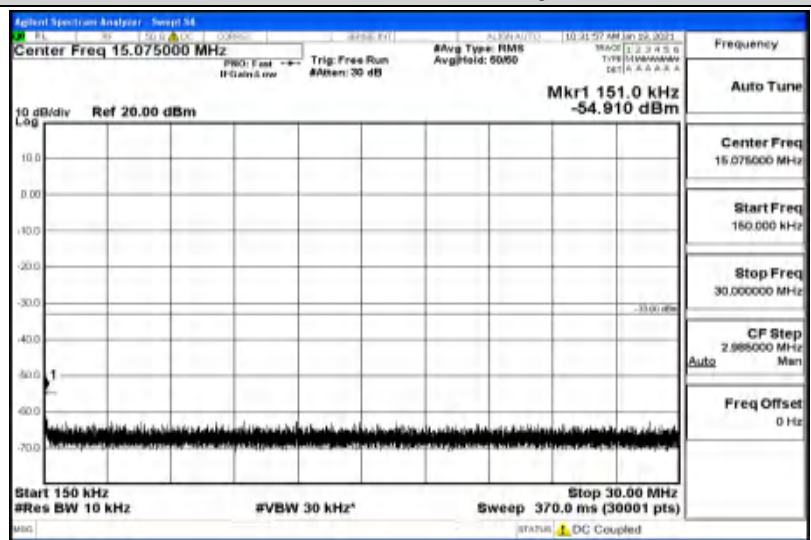

Band25-3MHz-QPSK-26365-1RB#0-Range2:0.15~30MHz