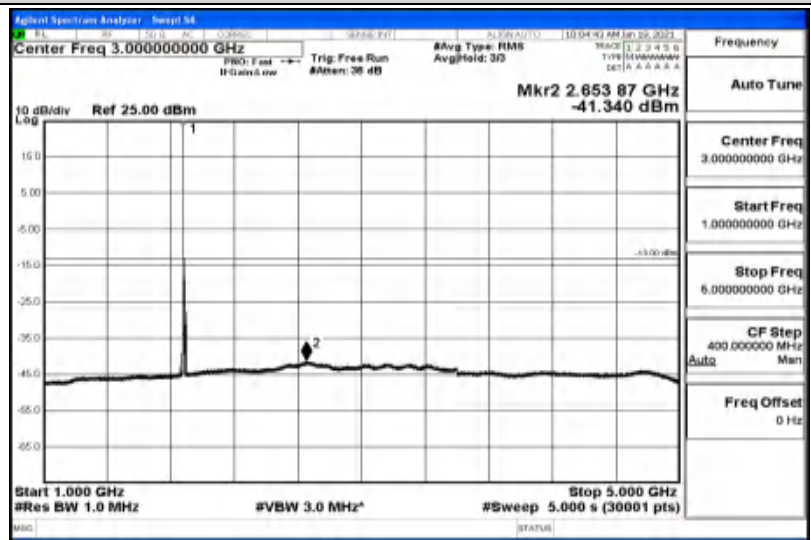

Band25-10MHz-QPSK-26365-1RB#0-Range4:1000~5000MHz