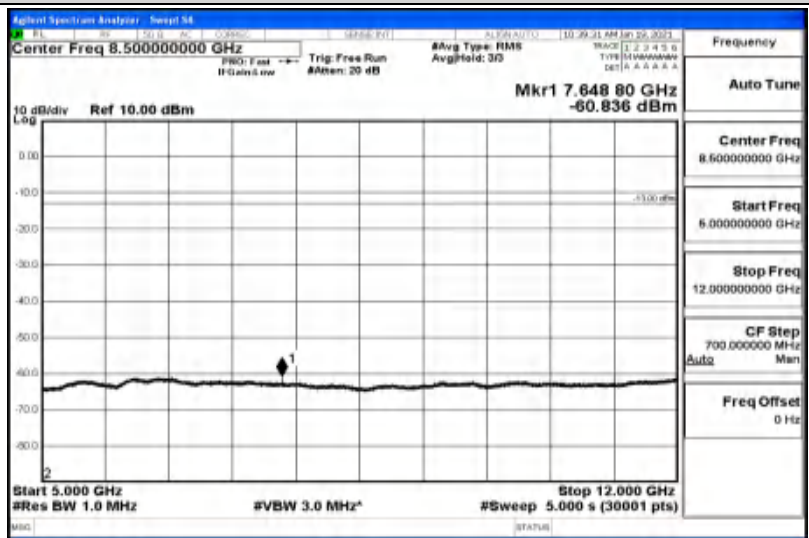

Band25-3MHz-16QAM-26675-1RB#0-Range1:0.009~0.15MHz

Band25-3MHz-16QAM-26675-1RB#0-Range2:0.15~30MHz

Band25-3MHz-16QAM-26675-1RB#0-Range3:30~1000MHz

Band25-3MHz-16QAM-26675-1RB#0-Range4:1000~5000MHz

Band25-3MHz-16QAM-26675-1RB#0-Range5:5000~12000MHz