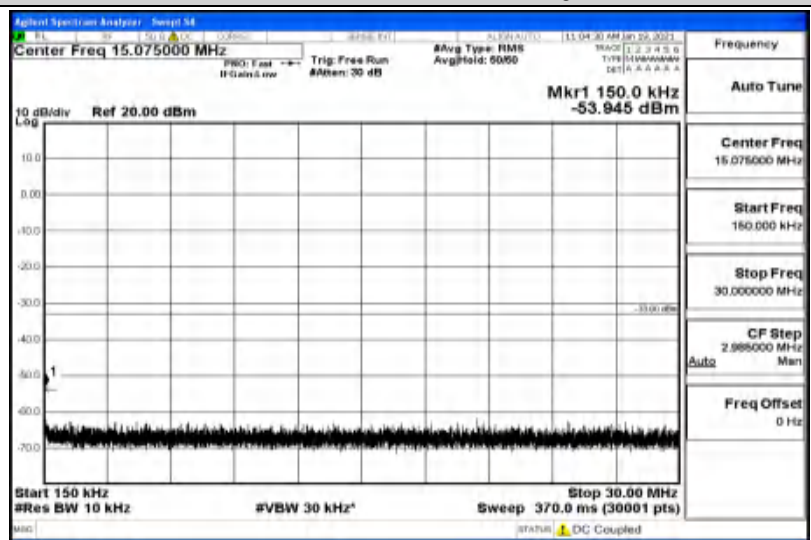

Band25-1.4MHz-16QAM-26365-1RB#0-Range2:0.15~30MHz