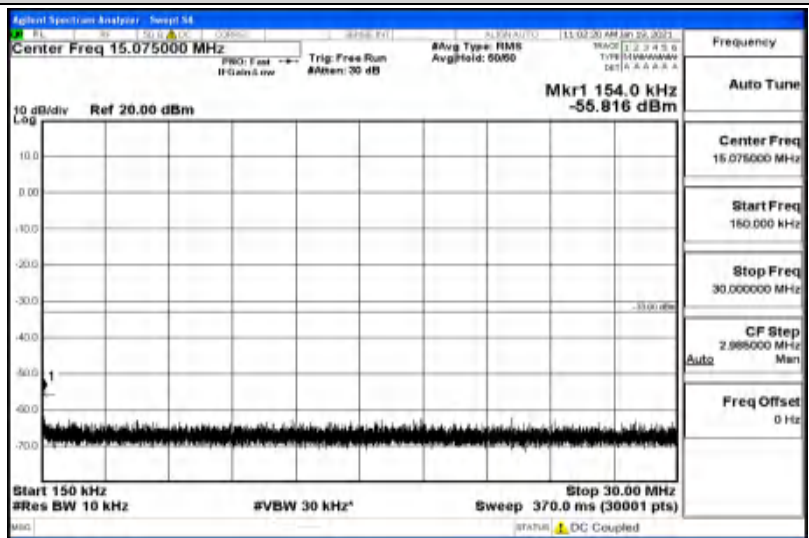

Band25-1.4MHz-QPSK-26365-1RB#0-Range2:0.15~30MHz