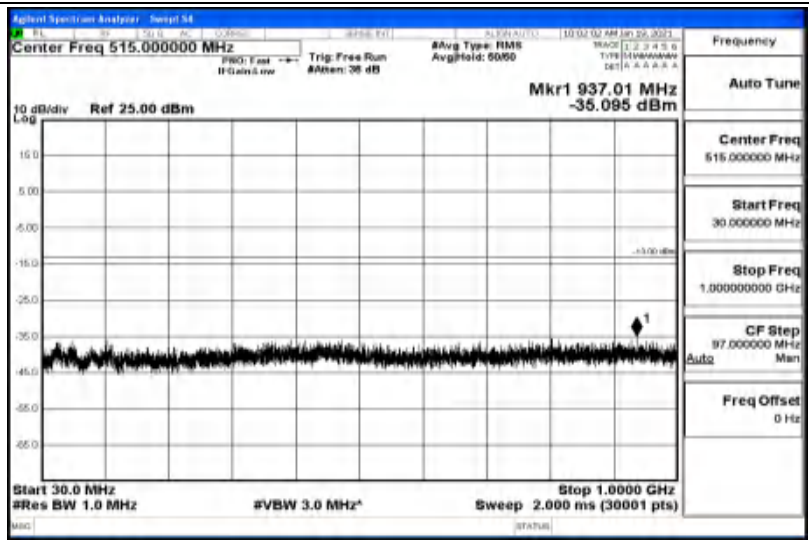

Band25-10MHz-QPSK-26640-1RB#0-Range6:12000~26500MHz

Band25-10MHz-16QAM-26090-1RB#0-Range1:0.009~0.15MHz

Band25-10MHz-16QAM-26090-1RB#0-Range2:0.15~30MHz

Band25-10MHz-16QAM-26090-1RB#0-Range3:30~1000MHz

Band25-10MHz-16QAM-26090-1RB#0-Range4:1000~5000MHz