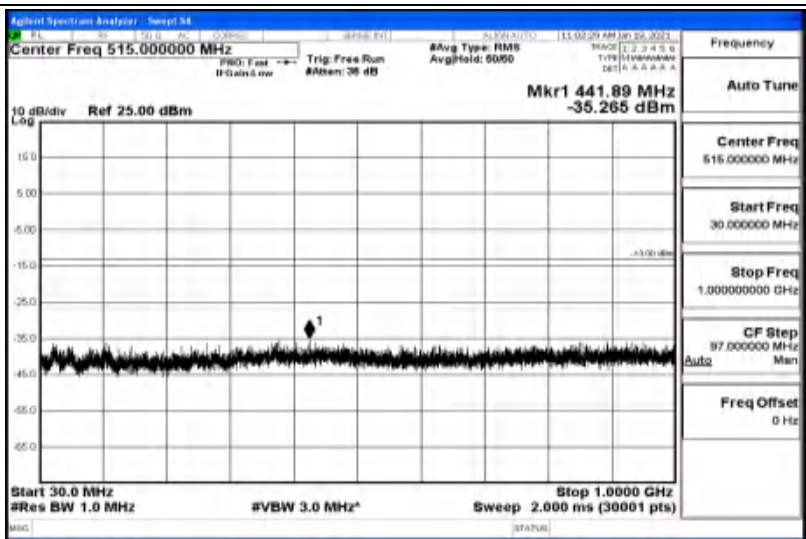

Band25-1.4MHz-QPSK-26365-1RB#0-Range3:30~1000MHz