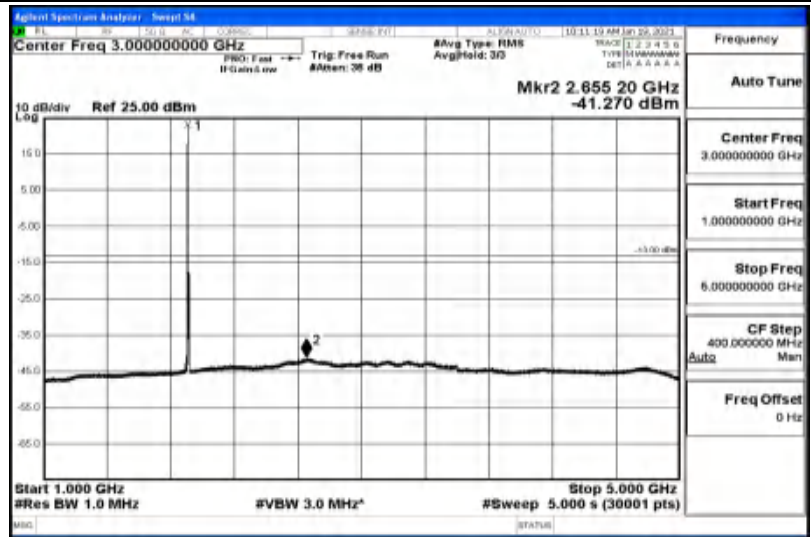

Band25-10MHz-16QAM-26640-1RB#0-Range1:0.009~0.15MHz

Band25-10MHz-16QAM-26640-1RB#0-Range2:0.15~30MHz

Band25-10MHz-16QAM-26640-1RB#0-Range3:30~1000MHz

Band25-10MHz-16QAM-26640-1RB#0-Range4:1000~5000MHz

Band25-10MHz-16QAM-26640-1RB#0-Range5:5000~12000MHz