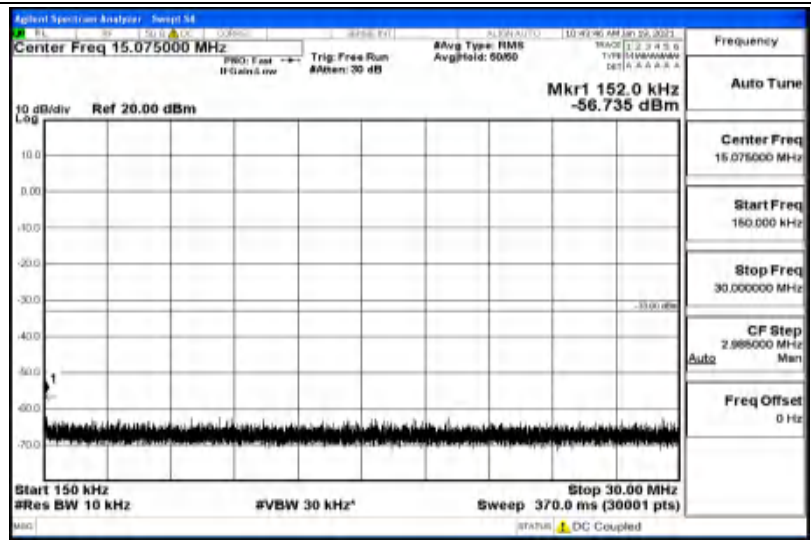

Band25-20MHz-16QAM-26140-1RB#0-Range2:0.15~30MHz