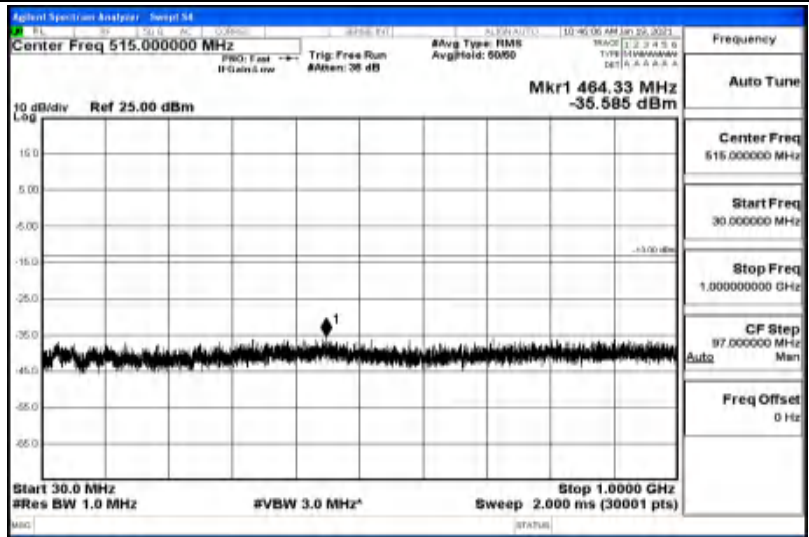

Band25-20MHz-QPSK-26140-1RB#0-Range6:12000~26500MHz

Band25-20MHz-QPSK-26365-1RB#0-Range1:0.009~0.15MHz

Band25-20MHz-QPSK-26365-1RB#0-Range2:0.15~30MHz

Band25-20MHz-QPSK-26365-1RB#0-Range3:30~1000MHz

Band25-20MHz-QPSK-26365-1RB#0-Range4:1000~5000MHz