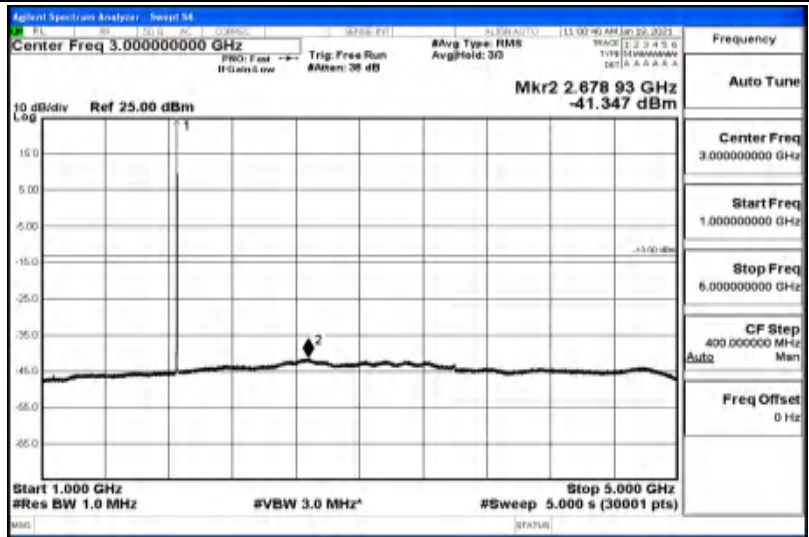

Band25-1.4MHz-16QAM-26047-1RB#0-Range4:1000~5000MHz