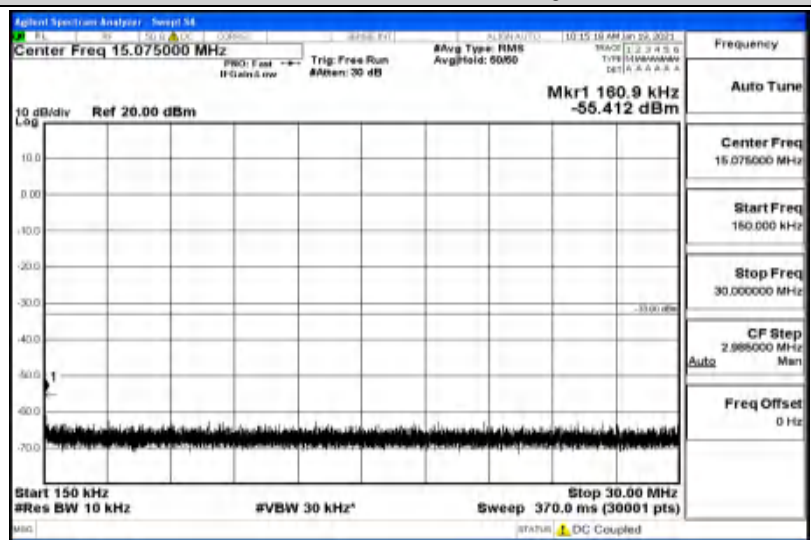

Band25-5MHz-16QAM-26065-1RB#0-Range2:0.15~30MHz