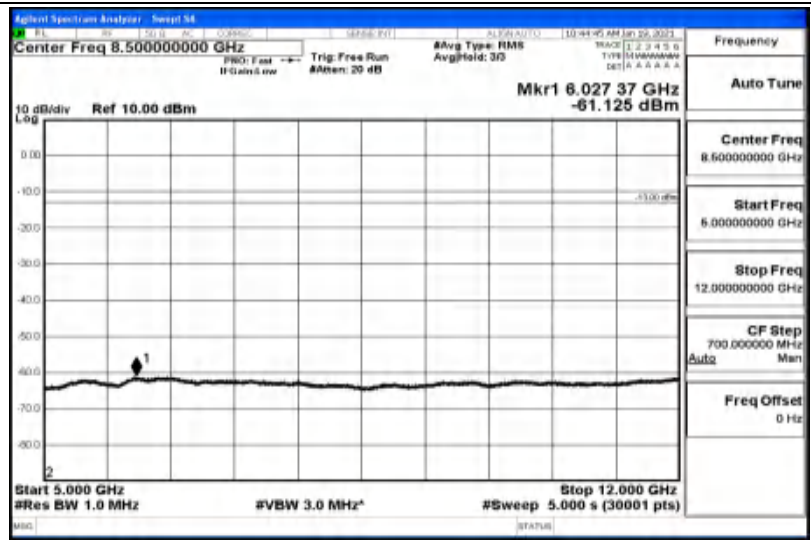

Band25-20MHz-16QAM-26140-1RB#0-Range2:0.15~30MHz

Band25-20MHz-16QAM-26140-1RB#0-Range3:30~1000MHz

Band25-20MHz-16QAM-26140-1RB#0-Range4:1000~5000MHz

Band25-20MHz-16QAM-26140-1RB#0-Range5:5000~12000MHz

Band25-20MHz-16QAM-26140-1RB#0-Range6:12000~26500MHz