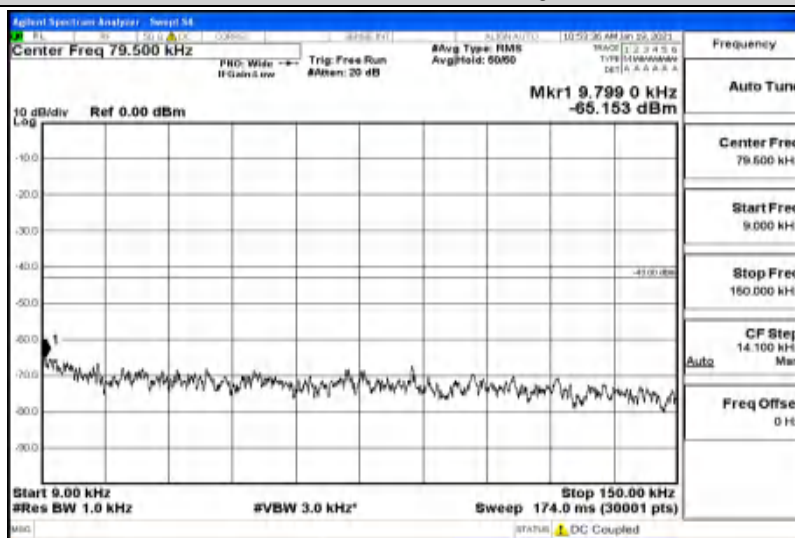

Band25-20MHz-16QAM-26590-1RB#0-Range1:0.009~0.15MHz