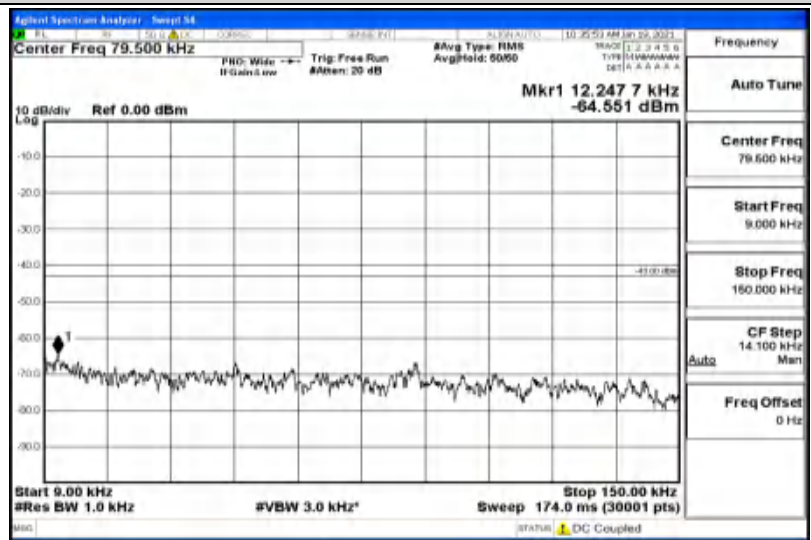

Band25-3MHz-QPSK-26675-1RB#0-Range1:0.009~0.15MHz