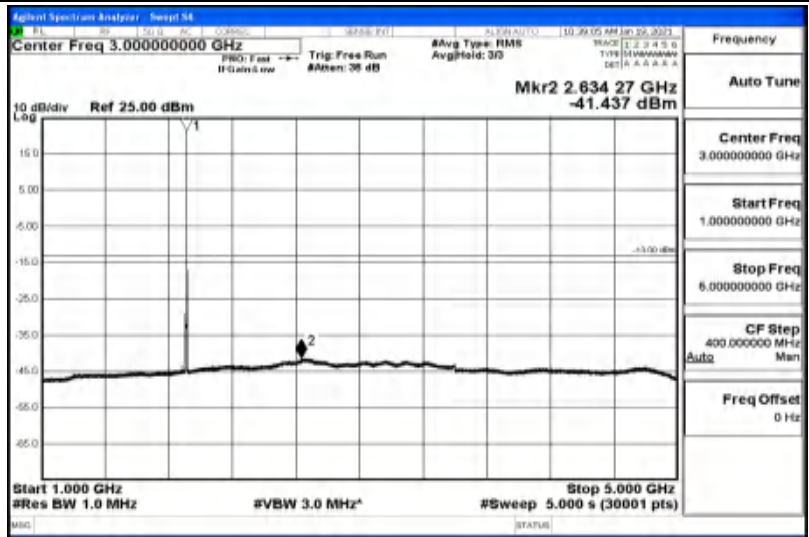

Band25-3MHz-16QAM-26675-1RB#0-Range1:0.009~0.15MHz

Band25-3MHz-16QAM-26675-1RB#0-Range2:0.15~30MHz

Band25-3MHz-16QAM-26675-1RB#0-Range3:30~1000MHz

Band25-3MHz-16QAM-26675-1RB#0-Range4:1000~5000MHz

Band25-3MHz-16QAM-26675-1RB#0-Range5:5000~12000MHz