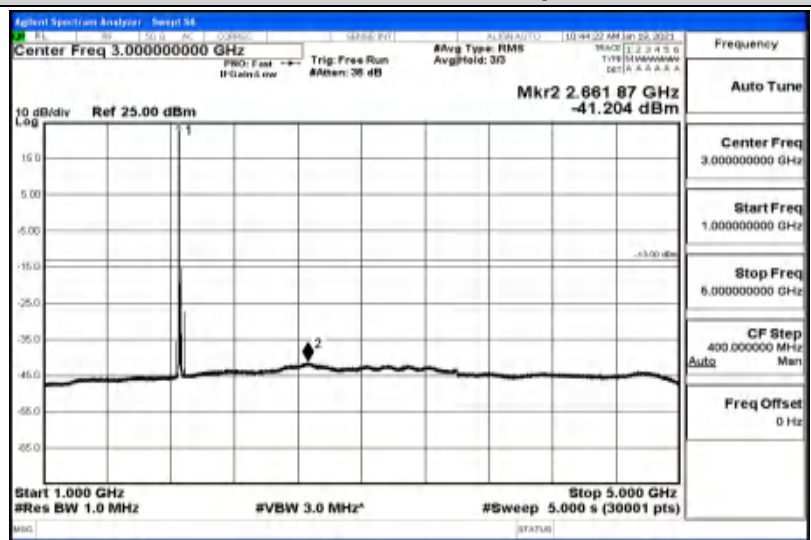

Band25-20MHz-16QAM-26140-1RB#0-Range4:1000~5000MHz