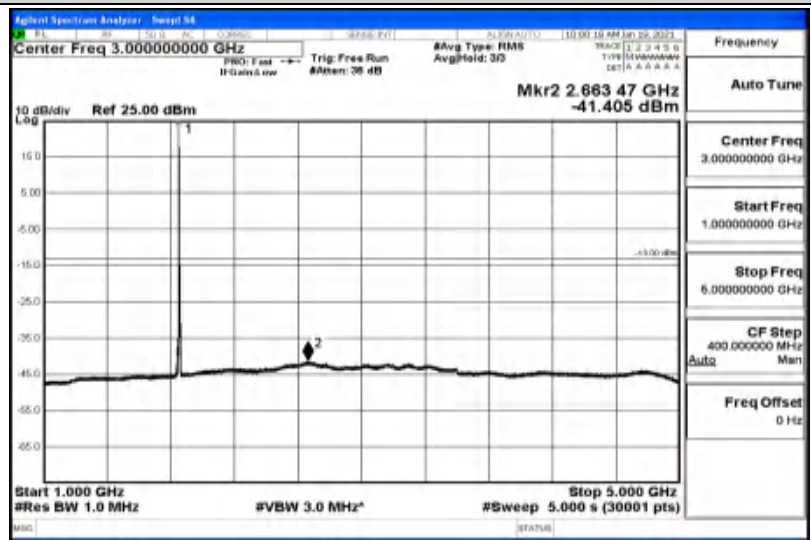

Band25-10MHz-QPSK-26090-1RB#0-Range4:1000~5000MHz