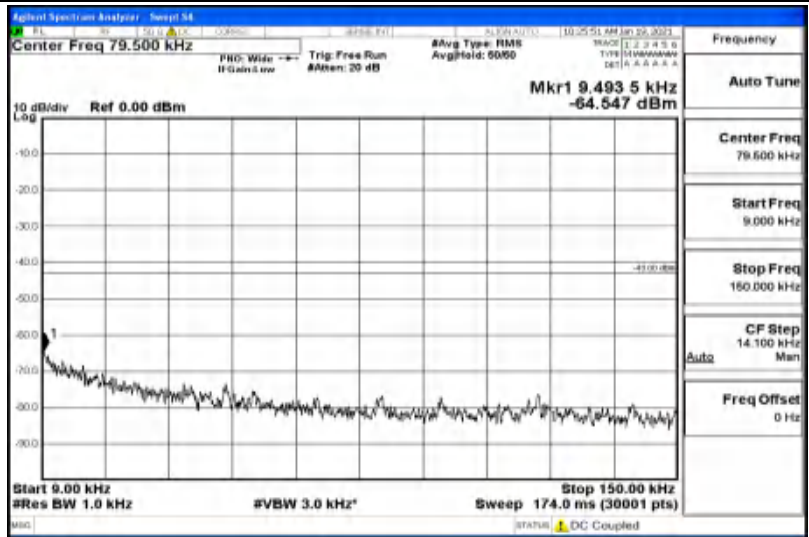

Band25-3MHz-QPSK-26055-1RB#0-Range1:0.009~0.15MHz