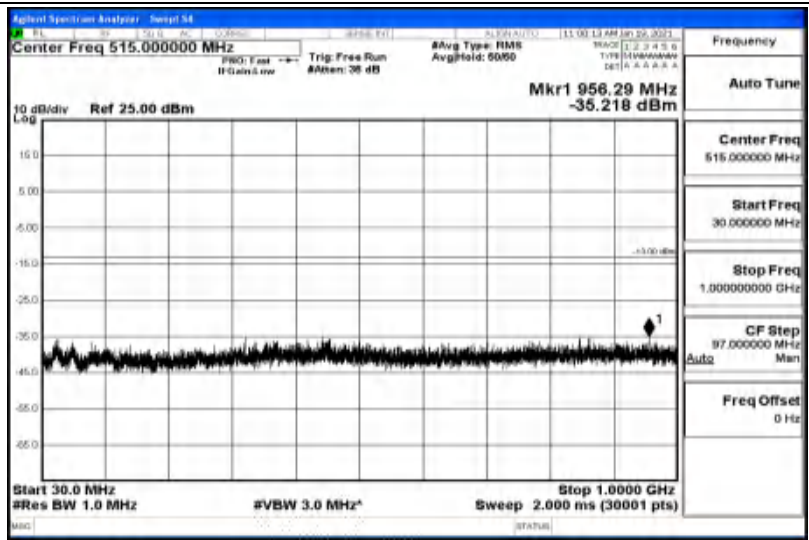

Band25-1.4MHz-16QAM-26047-1RB#0-Range3:30~1000MHz