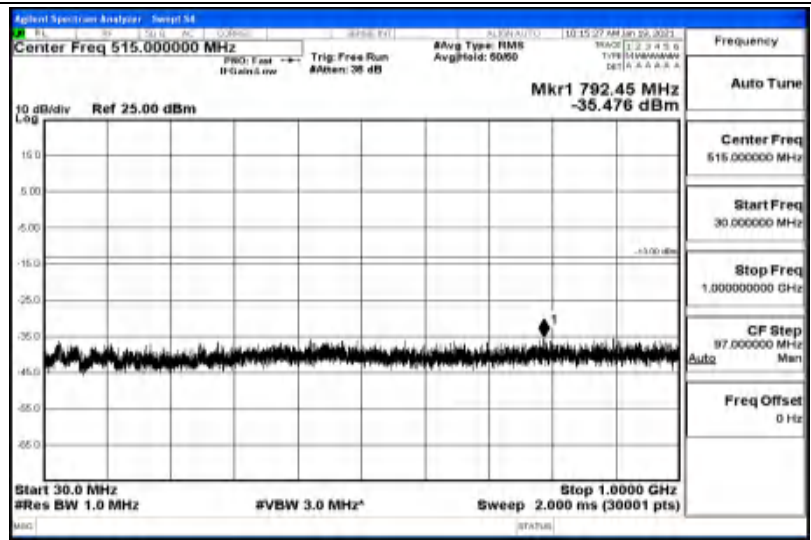

Band25-5MHz-16QAM-26065-1RB#0-Range3:30~1000MHz