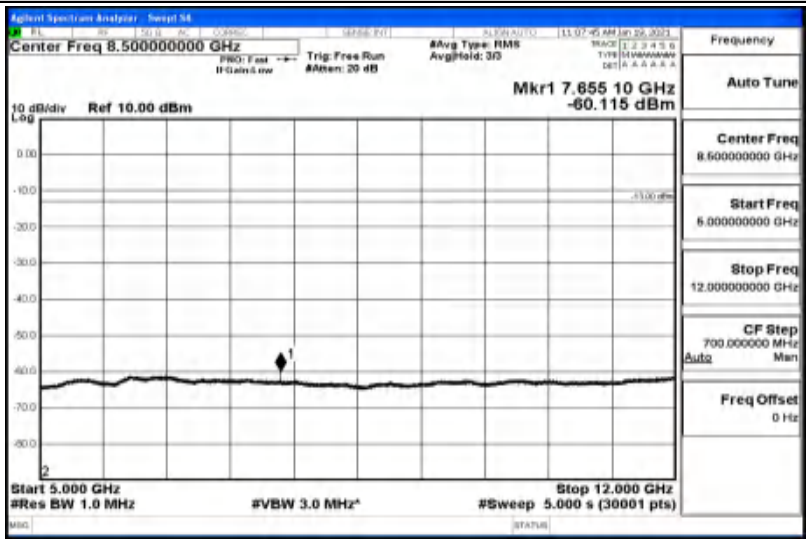

Band25-1.4MHz-QPSK-26683-1RB#0-Range5:5000~12000MHz