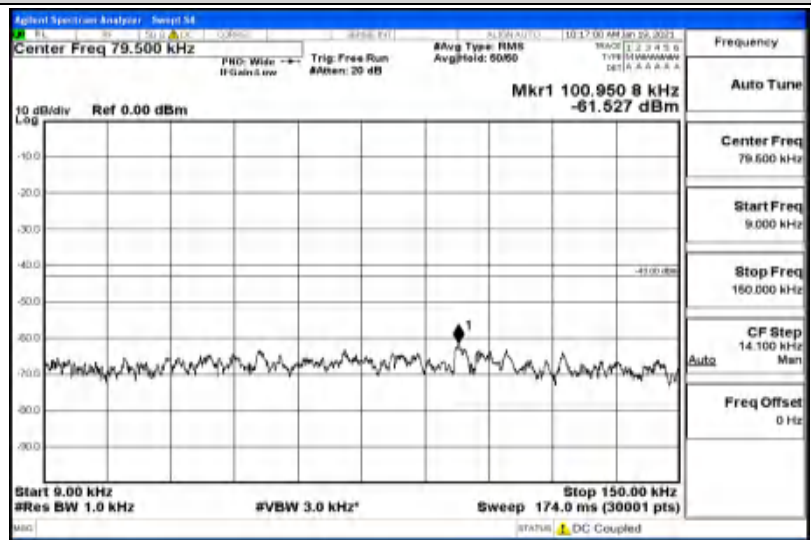

Band25-5MHz-QPSK-26365-1RB#0-Range1:0.009~0.15MHz