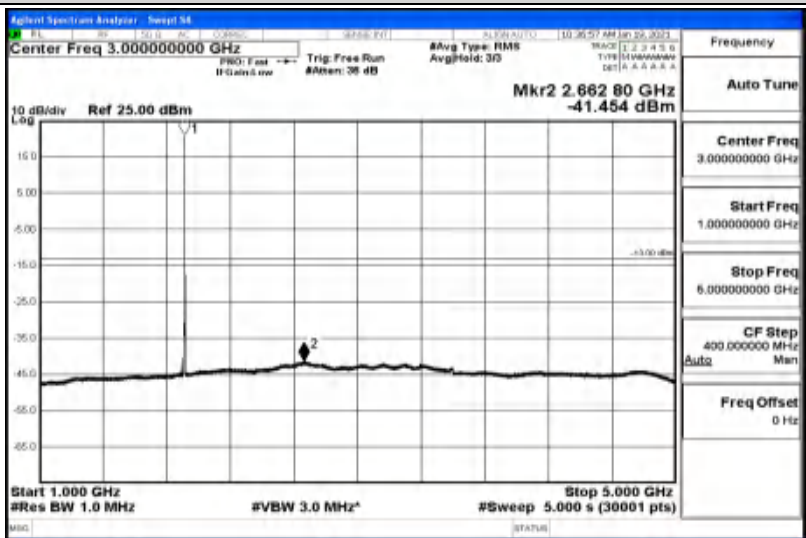

Band25-3MHz-QPSK-26675-1RB#0-Range4:1000-5000MHz