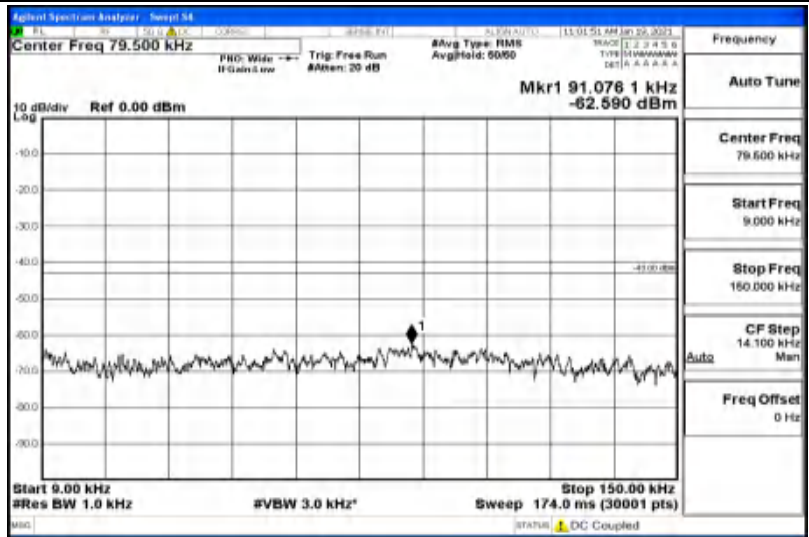

Band25-1.4MHz-QPSK-26365-1RB#0-Range1:0.009~0.15MHz