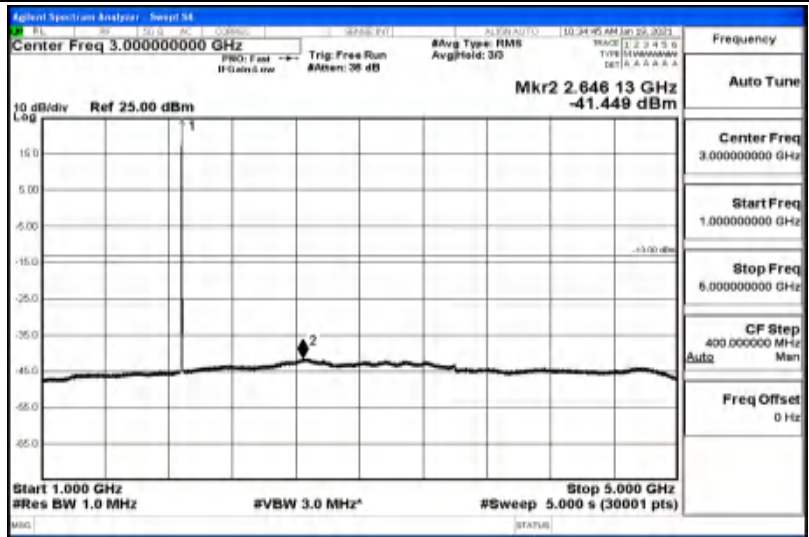

Band25-3MHz-16QAM-26365-1RB#0-Range4:1000-5000MHz