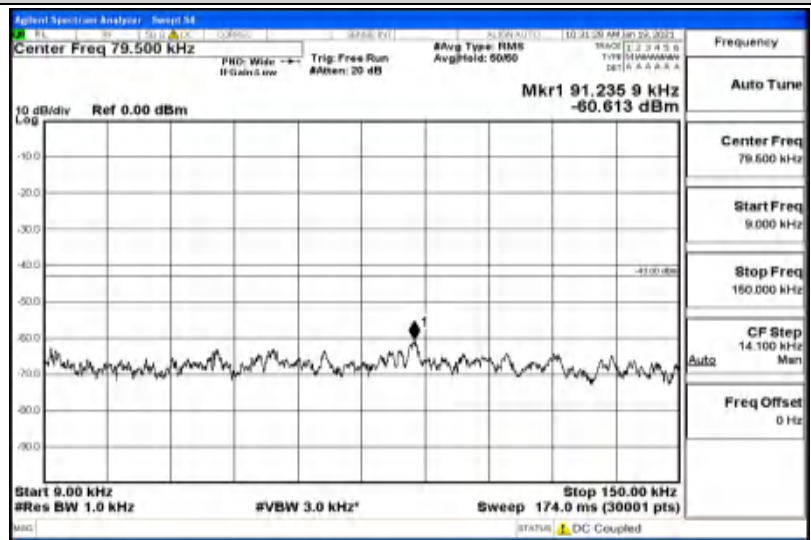

Band25-3MHz-QPSK-26365-1RB#0-Range1:0.009~0.15MHz