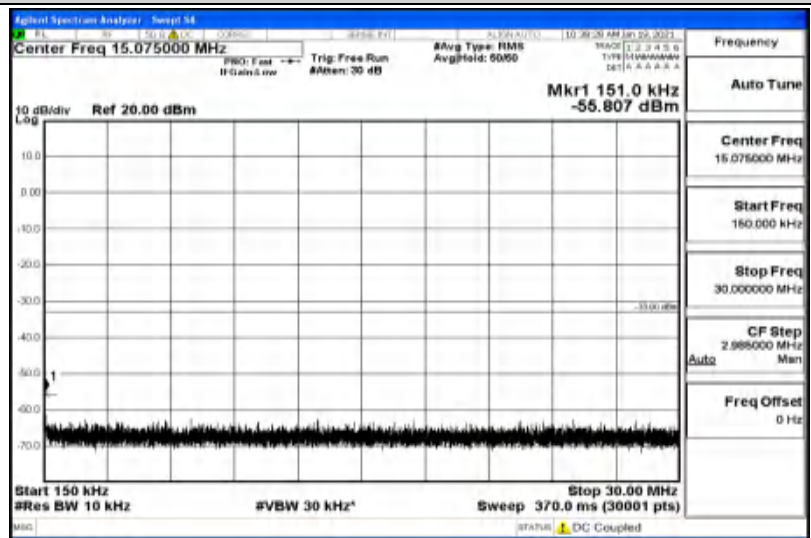

Band25-3MHz-16QAM-26675-1RB#0-Range2:0.15~30MHz