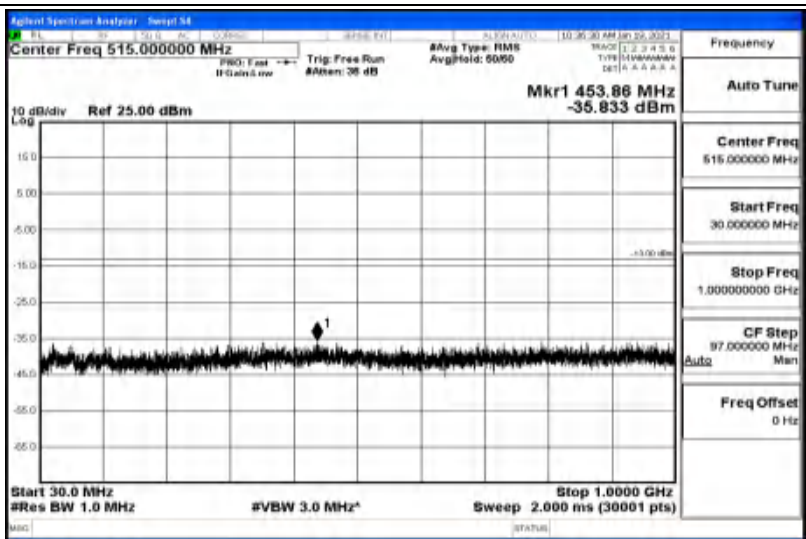

Band25-3MHz-QPSK-26365-1RB#0-Range5:5000~12000MHz

Band25-3MHz-QPSK-26365-1RB#0-Range6:12000-26500MHz

Band25-3MHz-QPSK-26675-1RB#0-Range1:0.009~0.15MHz

Band25-3MHz-QPSK-26675-1RB#0-Range2:0.15~30MHz

Band25-3MHz-QPSK-26675-1RB#0-Range3:30~1000MHz