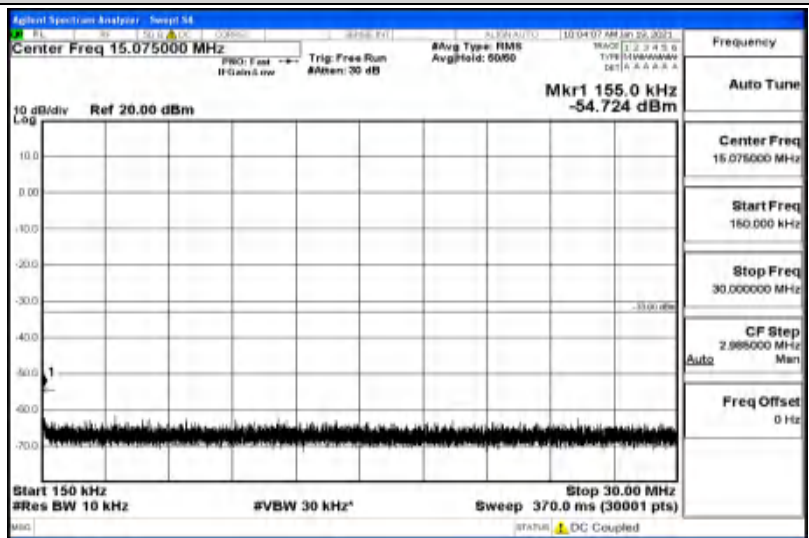

Band25-10MHz-QPSK-26365-1RB#0-Range2:0.15~30MHz