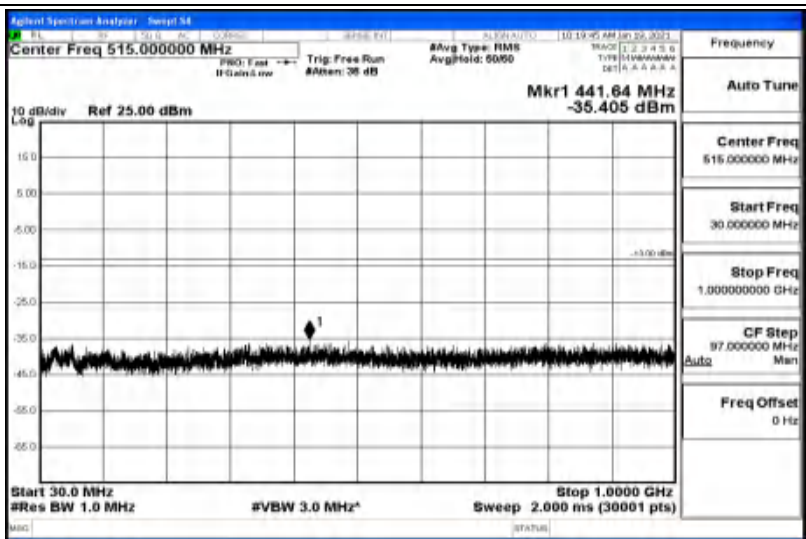

Band25-5MHz-16QAM-26365-1RB#0-Range3:30~1000MHz