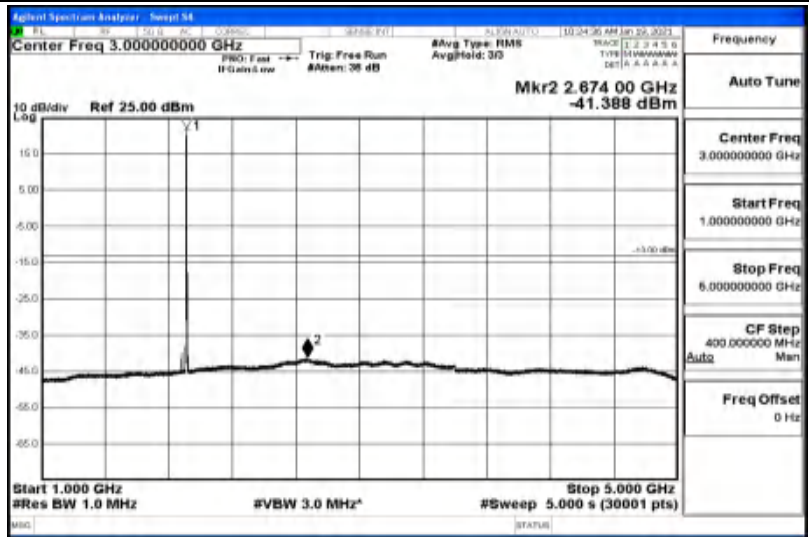

Band25-5MHz-16QAM-26365-1RB#0-Range6:12000~26500MHz

Band25-5MHz-16QAM-26665-1RB#0-Range1:0.009~0.15MHz

Band25-5MHz-16QAM-26665-1RB#0-Range2:0.15~30MHz

Band25-5MHz-16QAM-26665-1RB#0-Range3:30~1000MHz

Band25-5MHz-16QAM-26665-1RB#0-Range4:1000-5000MHz