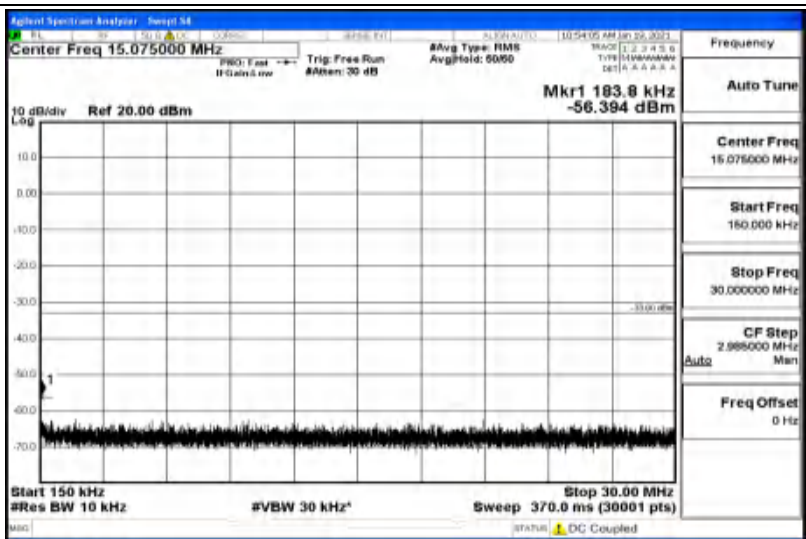

Band25-20MHz-16QAM-26590-1RB#0-Range2:0.15~30MHz