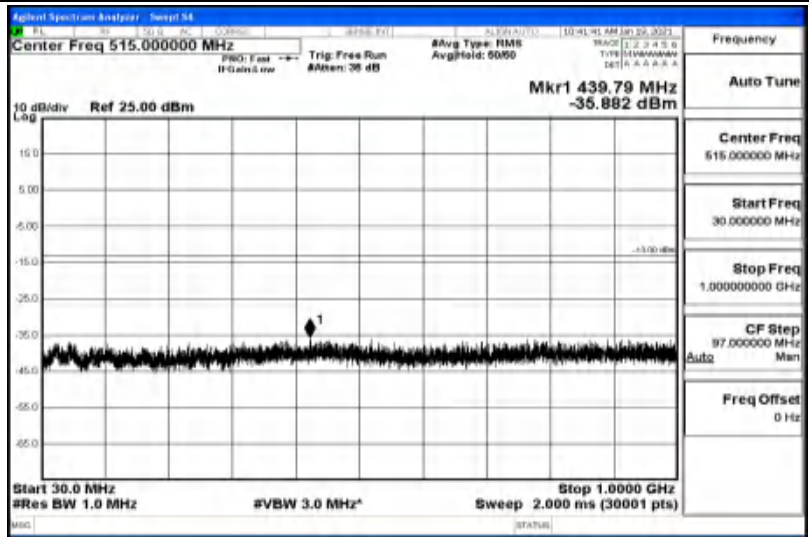

Band25-20MHz-QPSK-26140-1RB#0-Range3:30~1000MHz