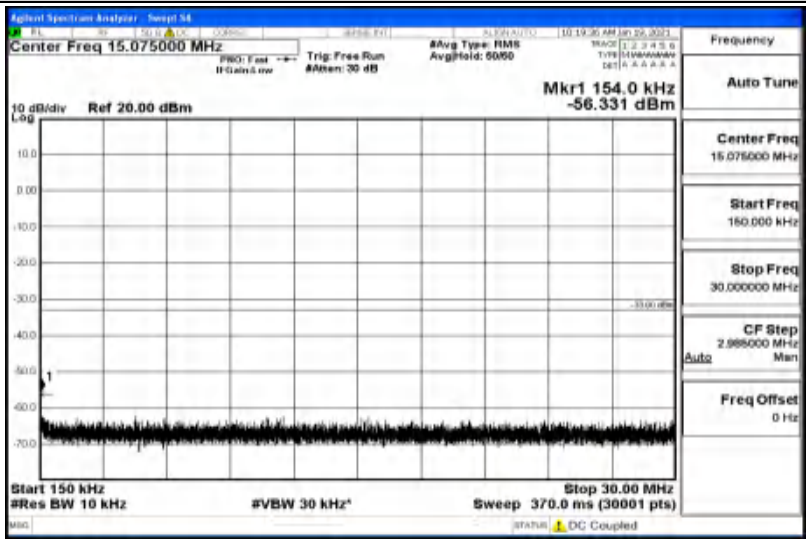

Band25-5MHz-16QAM-26365-1RB#0-Range2:0.15~30MHz