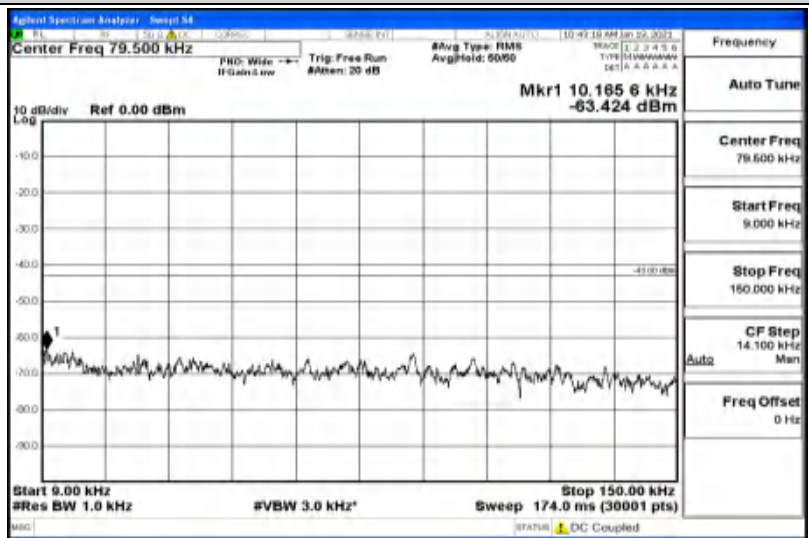

Band25-20MHz-QPSK-26590-1RB#0-Range4:1000~5000MHz

Band25-20MHz-QPSK-26590-1RB#0-Range5:5000~12000MHz

Band25-20MHz-QPSK-26590-1RB#0-Range6:12000~26500MHz

Band25-20MHz-16QAM-26140-1RB#0-Range1:0.009~0.15MHz