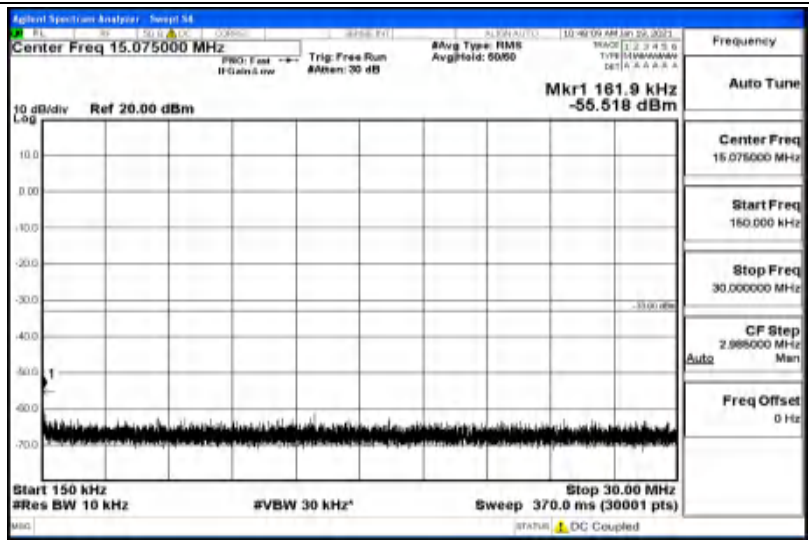

Band25-20MHz-16QAM-26365-1RB#0-Range2:0.15~30MHz