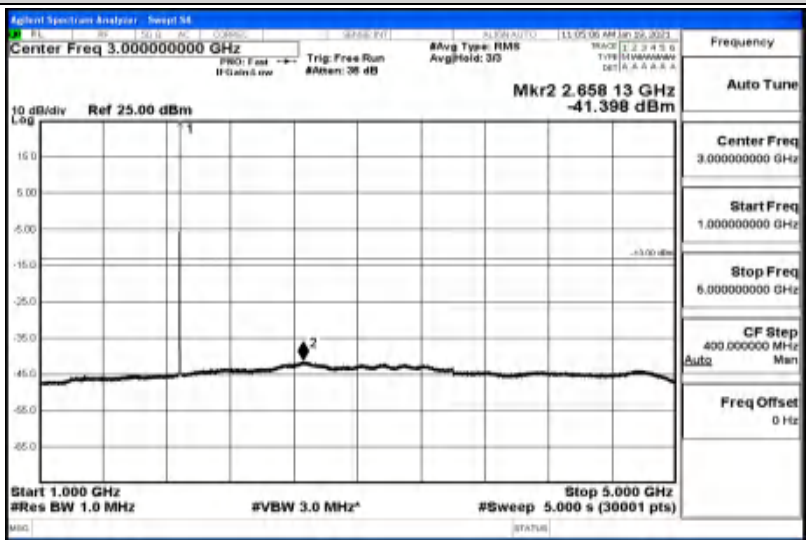

Band25-1.4MHz-16QAM-26365-1RB#0-Range1:0.009~0.15MHz

Band25-1.4MHz-16QAM-26365-1RB#0-Range2:0.15~30MHz

Band25-1.4MHz-16QAM-26365-1RB#0-Range3:30~1000MHz

Band25-1.4MHz-16QAM-26365-1RB#0-Range4:1000~5000MHz