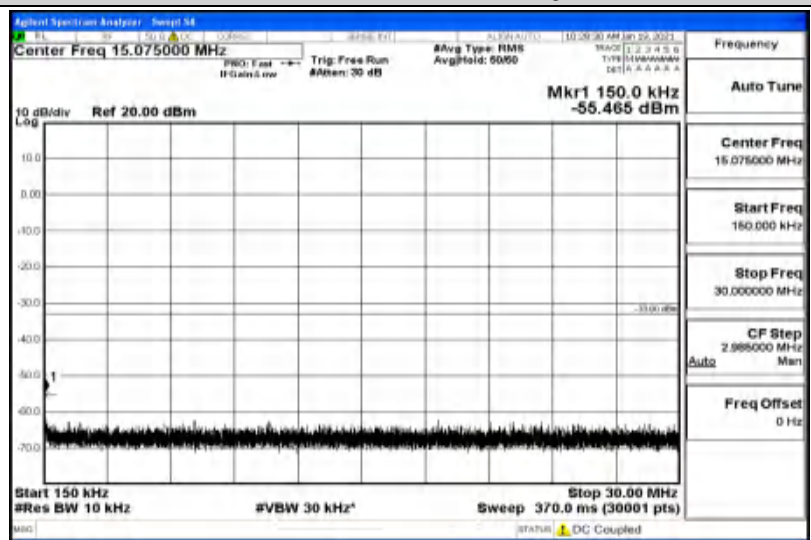

Band25-3MHz-QPSK-26675-1RB#0-Range4:1000-5000MHz

Band25-3MHz-QPSK-26675-1RB#0-Range5:5000-12000MHz

Band25-3MHz-QPSK-26675-1RB#0-Range6:12000-26500MHz

Band25-3MHz-16QAM-26055-1RB#0-Range1:0.009~0.15MHz

Band25-3MHz-16QAM-26055-1RB#0-Range2:0.15~30MHz