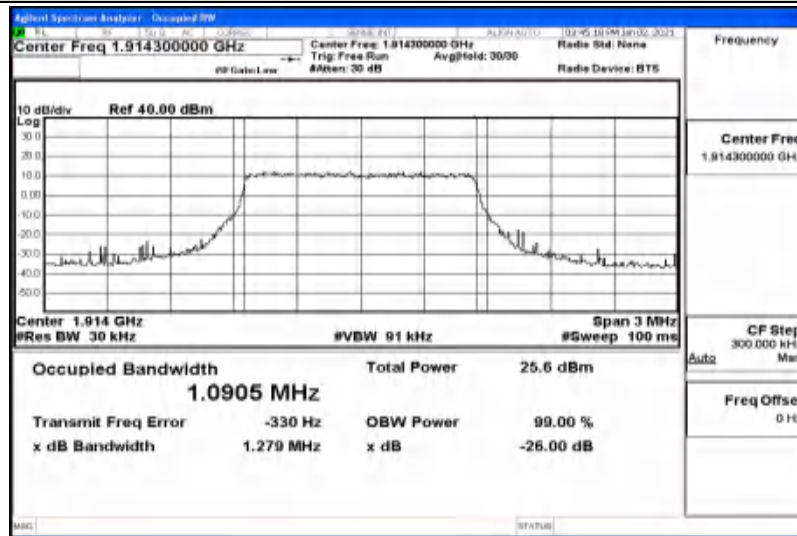

Band25	20MHz	16QAM	26365	100RB#0	17.852	18.92	PASS
Band25	20MHz	16QAM	26590	100RB#0	17.762	18.88	PASS

Test Graphs

Band25-1.4MHz-QPSK-26047-6RB#0-1.0936

Band25-1.4MHz-QPSK-26365-6RB#0-1.0903

Band25-1.4MHz-QPSK-26683-6RB#0-1.0905