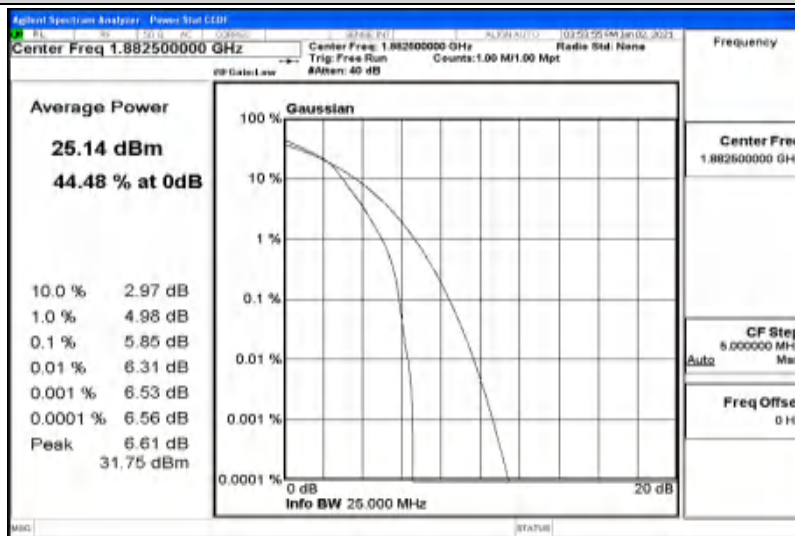

Band25-1.4MHz-16QAM-26365-6RB#0