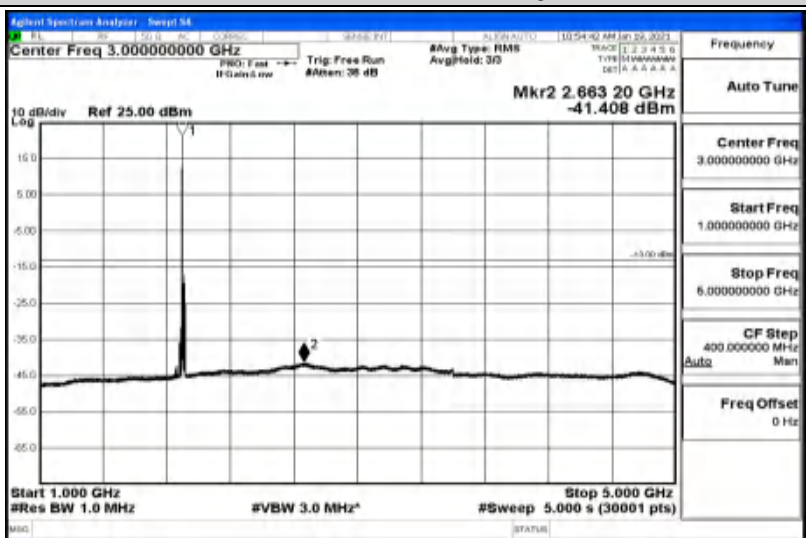

Band25-20MHz-16QAM-26365-1RB#0-Range6:12000~26500MHz

Band25-20MHz-16QAM-26590-1RB#0-Range1:0.009~0.15MHz

Band25-20MHz-16QAM-26590-1RB#0-Range2:0.15~30MHz

Band25-20MHz-16QAM-26590-1RB#0-Range3:30~1000MHz

Band25-20MHz-16QAM-26590-1RB#0-Range4:1000~5000MHz