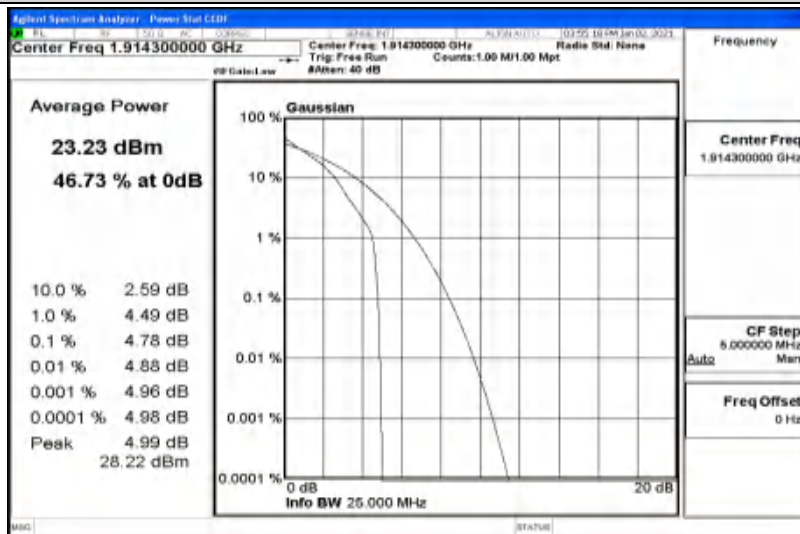

Test Graphs

Band25-1.4MHz-QPSK-26047-1RB#0

Band25-1.4MHz-QPSK-26047-6RB#0

Band25-1.4MHz-QPSK-26365-1RB#0

Band25-1.4MHz-QPSK-26365-6RB#0

Band25-1.4MHz-QPSK-26683-1RB#0

Band25-1.4MHz-QPSK-26683-6RB#0

Band25-1.4MHz-16QAM-26047-1RB#0