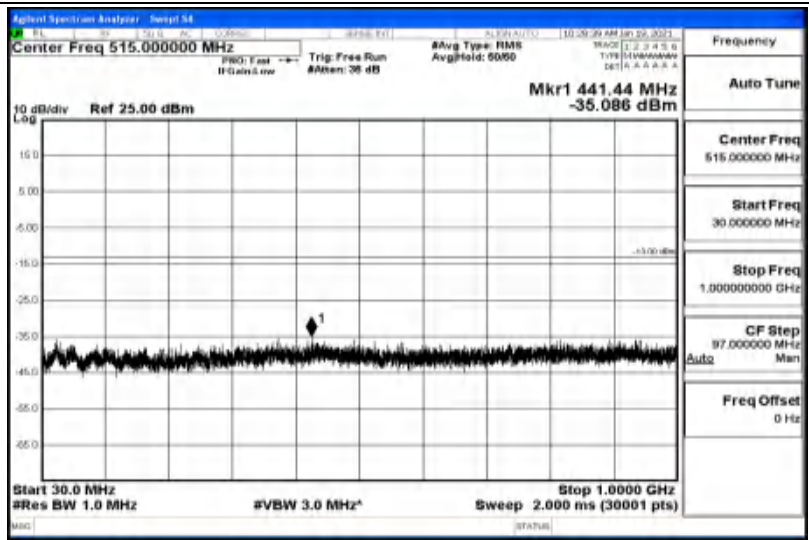

Band25-3MHz-16QAM-26055-1RB#0-Range3:30~1000MHz