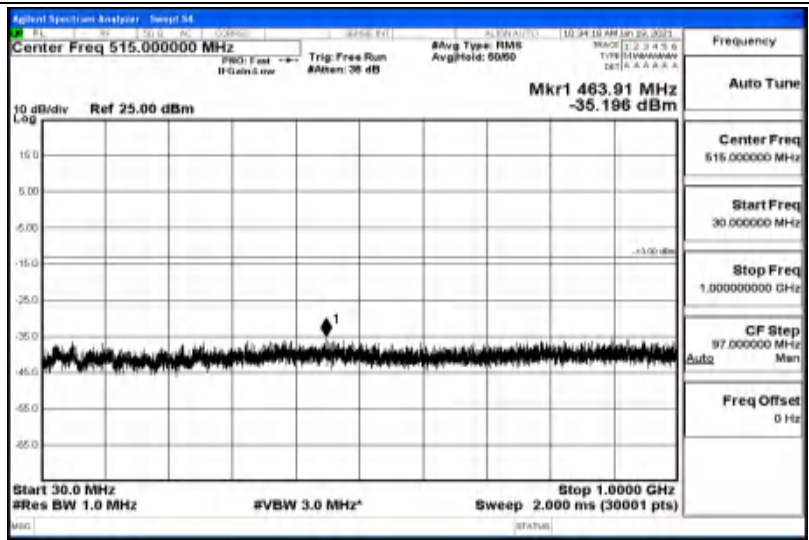

Band25-3MHz-16QAM-26365-1RB#0-Range3:30~1000MHz