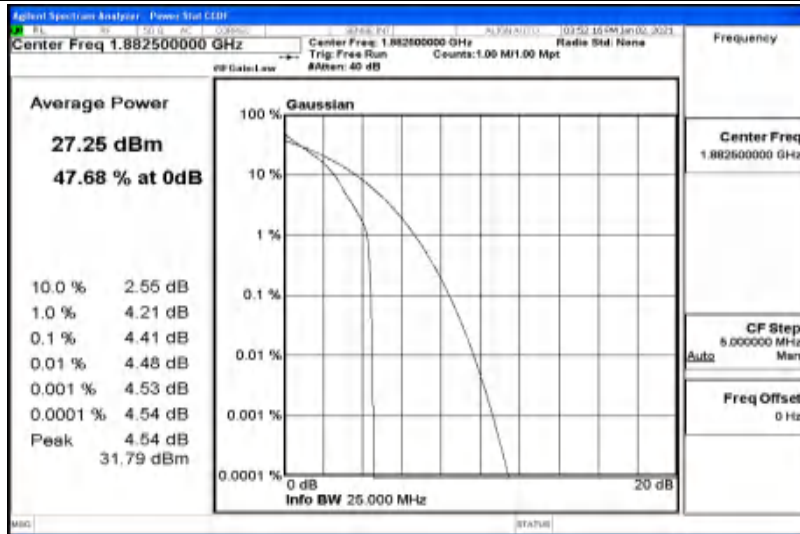

Test Graphs

Band25-1.4MHz-QPSK-26047-1RB#0

Band25-1.4MHz-QPSK-26047-6RB#0

Band25-1.4MHz-QPSK-26365-1RB#0

Band25-1.4MHz-QPSK-26365-6RB#0

Band25-1.4MHz-QPSK-26683-1RB#0

Band25-1.4MHz-QPSK-26683-6RB#0

Band25-1.4MHz-16QAM-26047-1RB#0