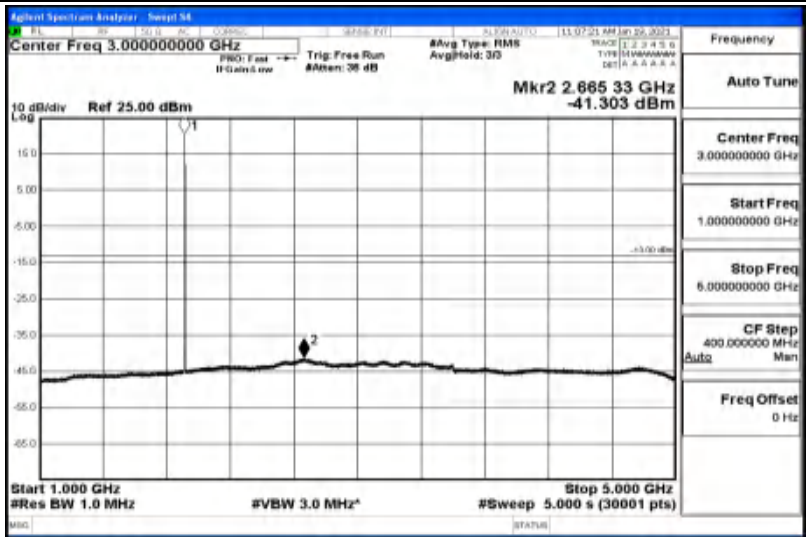

Band25-1.4MHz-QPSK-26365-1RB#0-Range6:12000~26500MHz

Band25-1.4MHz-QPSK-26683-1RB#0-Range1:0.009~0.15MHz

Band25-1.4MHz-QPSK-26683-1RB#0-Range2:0.15~30MHz

Band25-1.4MHz-QPSK-26683-1RB#0-Range3:30~1000MHz

Band25-1.4MHz-QPSK-26683-1RB#0-Range4:1000~5000MHz