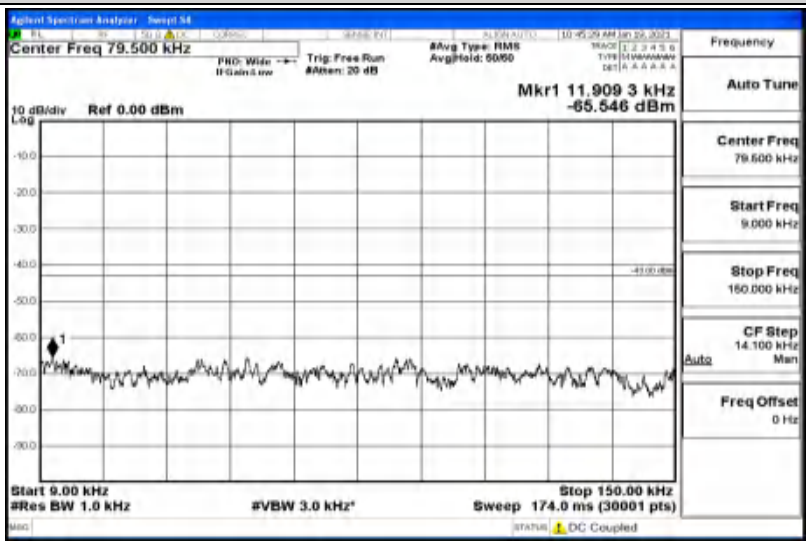

Band25-20MHz-QPSK-26365-1RB#0-Range1:0.009~0.15MHz