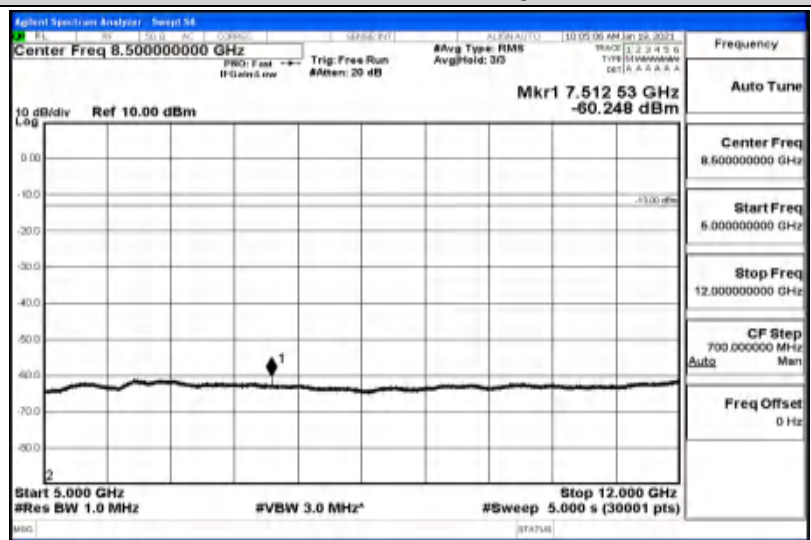

Band25-10MHz-QPSK-26365-1RB#0-Range2:0.15~30MHz

Band25-10MHz-QPSK-26365-1RB#0-Range3:30~1000MHz

Band25-10MHz-QPSK-26365-1RB#0-Range4:1000~5000MHz

Band25-10MHz-QPSK-26365-1RB#0-Range5:5000~12000MHz

Band25-10MHz-QPSK-26365-1RB#0-Range6:12000~26500MHz