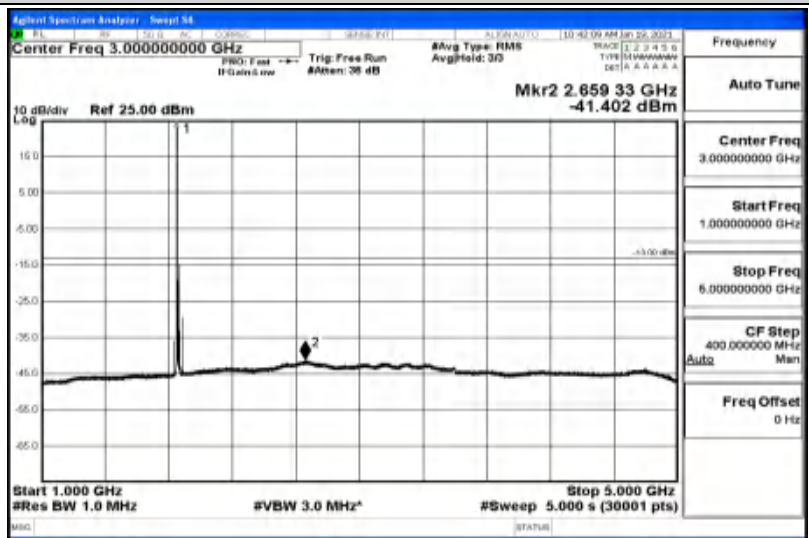

Band25-20MHz-QPSK-26140-1RB#0-Range1:0.009~0.15MHz

Band25-20MHz-QPSK-26140-1RB#0-Range2:0.15~30MHz

Band25-20MHz-QPSK-26140-1RB#0-Range3:30~1000MHz

Band25-20MHz-QPSK-26140-1RB#0-Range4:1000~5000MHz

Band25-20MHz-QPSK-26140-1RB#0-Range5:5000~12000MHz