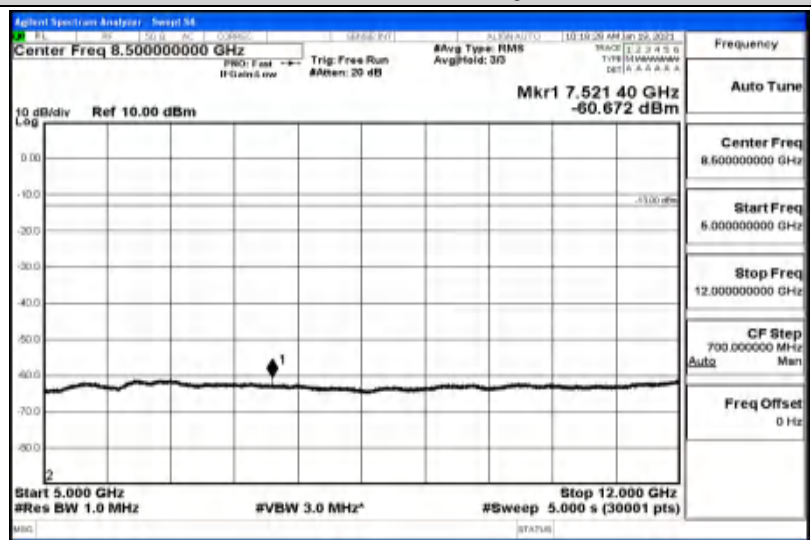

Band25-5MHz-QPSK-26365-1RB#0-Range5:5000~12000MHz