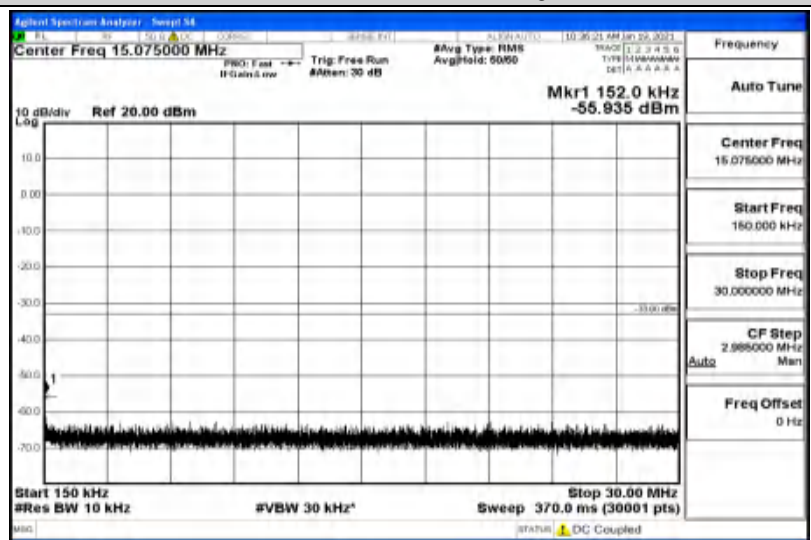

Band25-3MHz-QPSK-26365-1RB#0-Range5:5000~12000MHz

Band25-3MHz-QPSK-26365-1RB#0-Range6:12000-26500MHz

Band25-3MHz-QPSK-26675-1RB#0-Range1:0.009~0.15MHz

Band25-3MHz-QPSK-26675-1RB#0-Range2:0.15~30MHz

Band25-3MHz-QPSK-26675-1RB#0-Range3:30~1000MHz