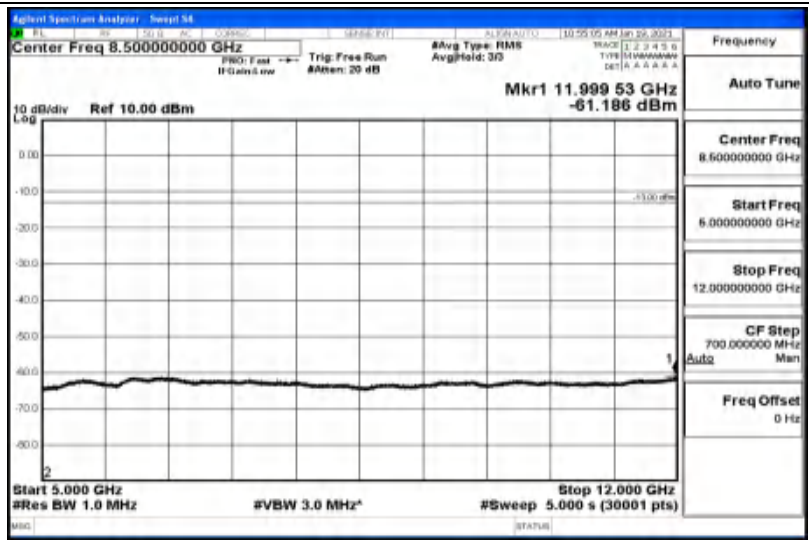

Band25-20MHz-16QAM-26590-1RB#0-Range5:5000~12000MHz