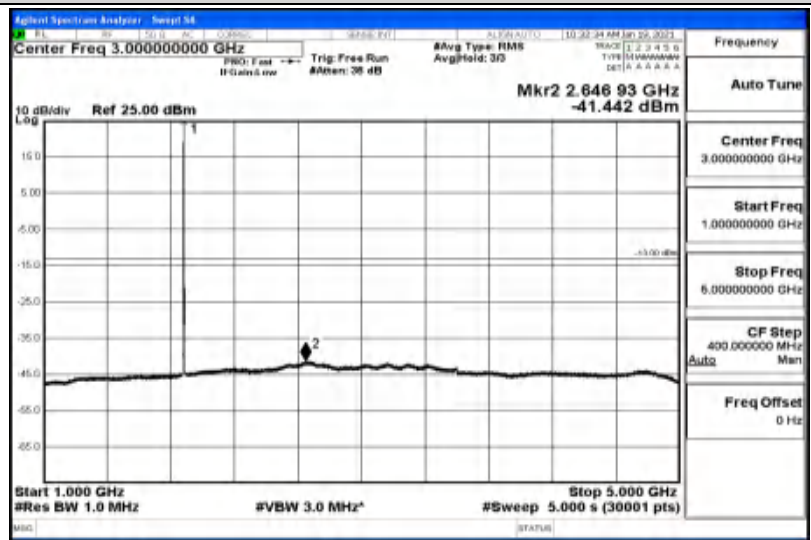

Band25-3MHz-QPSK-26055-1RB#0-Range6:12000-26500MHz

Band25-3MHz-QPSK-26365-1RB#0-Range1:0.009~0.15MHz

Band25-3MHz-QPSK-26365-1RB#0-Range2:0.15~30MHz

Band25-3MHz-QPSK-26365-1RB#0-Range3:30~1000MHz

Band25-3MHz-QPSK-26365-1RB#0-Range4:1000-5000MHz