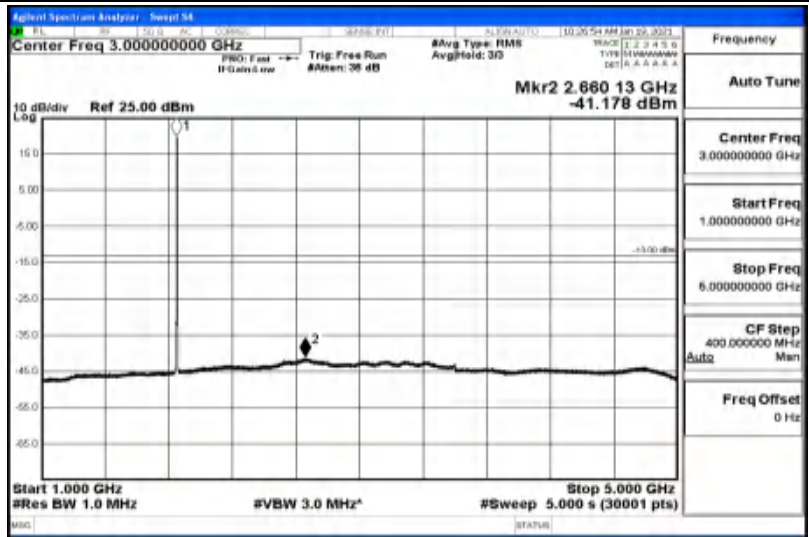

Band25-3MHz-QPSK-26055-1RB#0-Range1:0.009~0.15MHz

Band25-3MHz-QPSK-26055-1RB#0-Range2:0.15~30MHz

Band25-3MHz-QPSK-26055-1RB#0-Range3:30~1000MHz

Band25-3MHz-QPSK-26055-1RB#0-Range4:1000-5000MHz

Band25-3MHz-QPSK-26055-1RB#0-Range5:5000~12000MHz