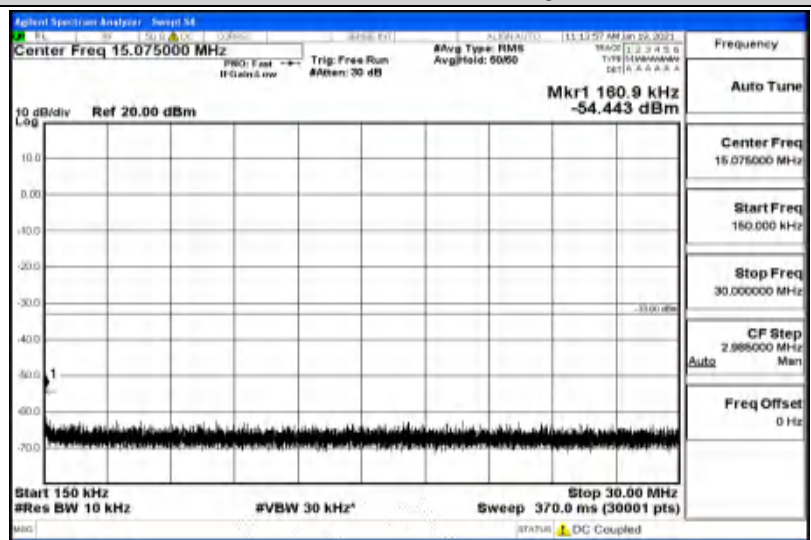

Band25-15MHz-QPSK-26115-1RB#0-Range2:0.15~30MHz