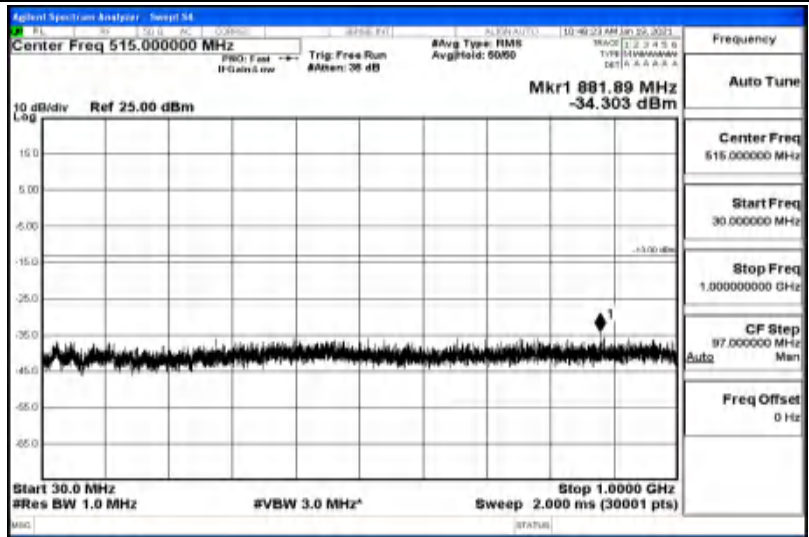

Band25-20MHz-16QAM-26365-1RB#0-Range3:30~1000MHz