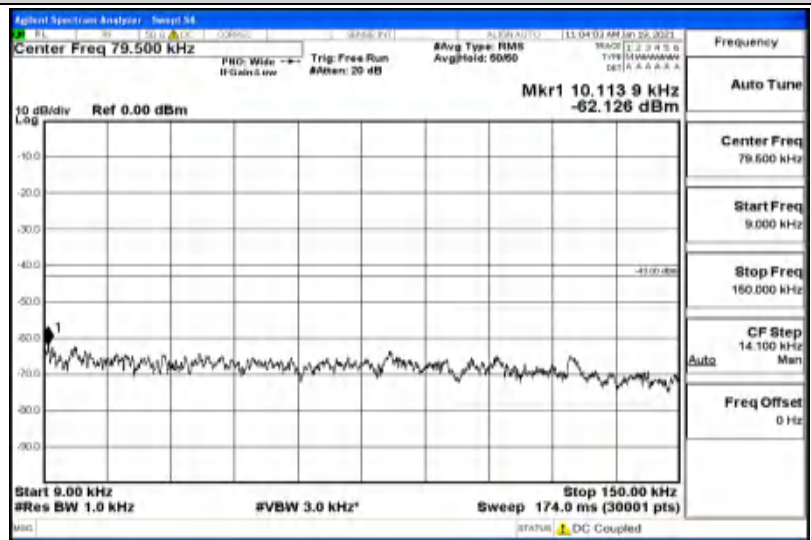

Band25-1.4MHz-16QAM-26365-1RB#0-Range1:0.009~0.15MHz