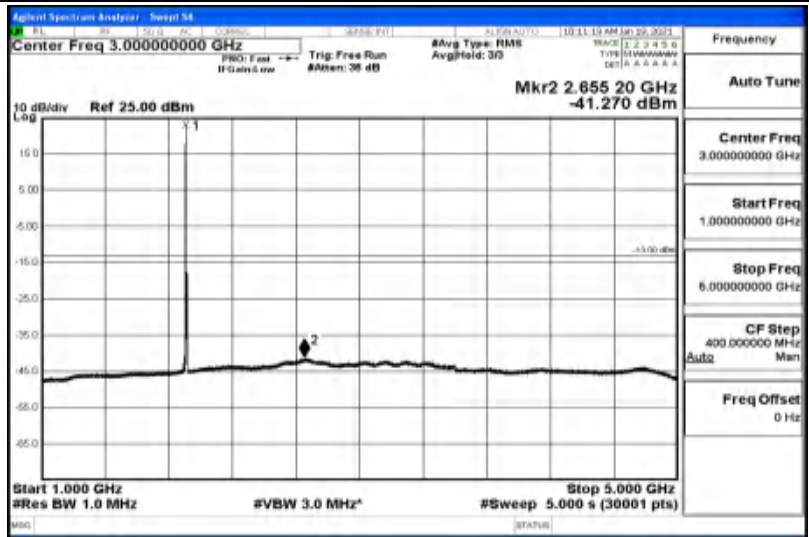

Band25-10MHz-QPSK-26640-1RB#0-Range6:12000~26500MHz

Band25-10MHz-16QAM-26090-1RB#0-Range1:0.009~0.15MHz

Band25-10MHz-16QAM-26090-1RB#0-Range2:0.15~30MHz

Band25-10MHz-16QAM-26090-1RB#0-Range3:30~1000MHz

Band25-10MHz-16QAM-26090-1RB#0-Range4:1000~5000MHz