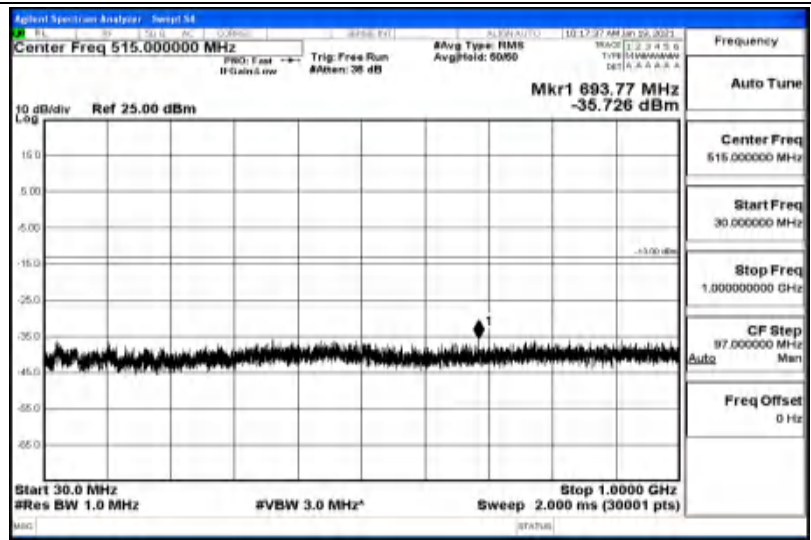

Band25-5MHz-QPSK-26065-1RB#0-Range5:5000~12000MHz

Band25-5MHz-QPSK-26065-1RB#0-Range6:12000-26500MHz

Band25-5MHz-QPSK-26365-1RB#0-Range1:0.009~0.15MHz

Band25-5MHz-QPSK-26365-1RB#0-Range2:0.15~30MHz

Band25-5MHz-QPSK-26365-1RB#0-Range3:30~1000MHz