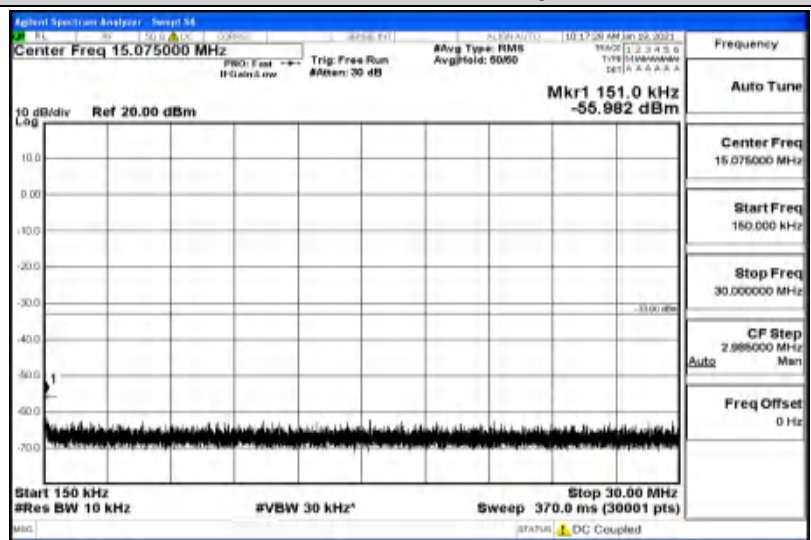

Band25-5MHz-QPSK-26065-1RB#0-Range5:5000~12000MHz

Band25-5MHz-QPSK-26065-1RB#0-Range6:12000-26500MHz

Band25-5MHz-QPSK-26365-1RB#0-Range1:0.009~0.15MHz

Band25-5MHz-QPSK-26365-1RB#0-Range2:0.15~30MHz

Band25-5MHz-QPSK-26365-1RB#0-Range3:30~1000MHz