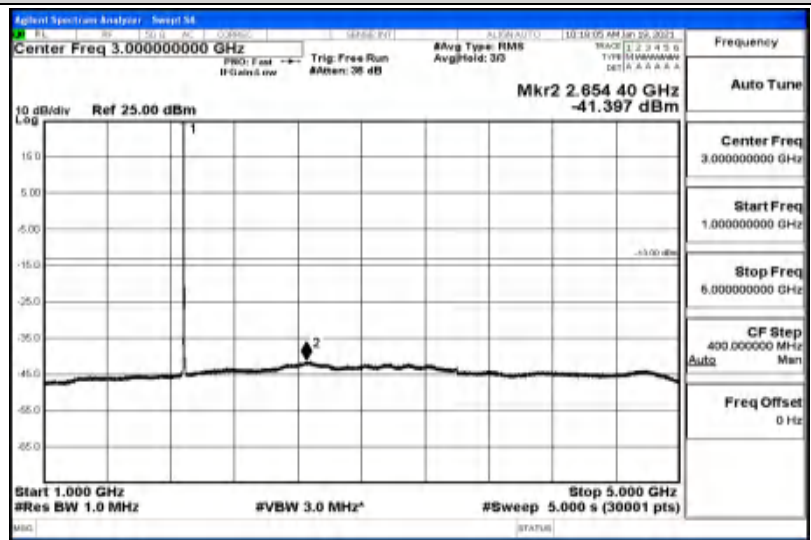

Band25-5MHz-QPSK-26365-1RB#0-Range4:1000-5000MHz