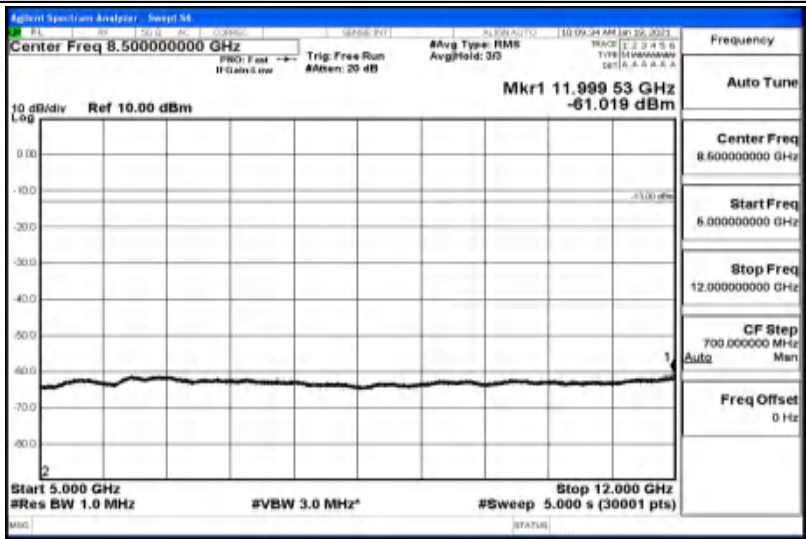

Band25-10MHz-QPSK-26640-1RB#0-Range1:0.009~0.15MHz

Band25-10MHz-QPSK-26640-1RB#0-Range2:0.15~30MHz

Band25-10MHz-QPSK-26640-1RB#0-Range3:30~1000MHz

Band25-10MHz-QPSK-26640-1RB#0-Range4:1000~5000MHz

Band25-10MHz-QPSK-26640-1RB#0-Range5:5000~12000MHz