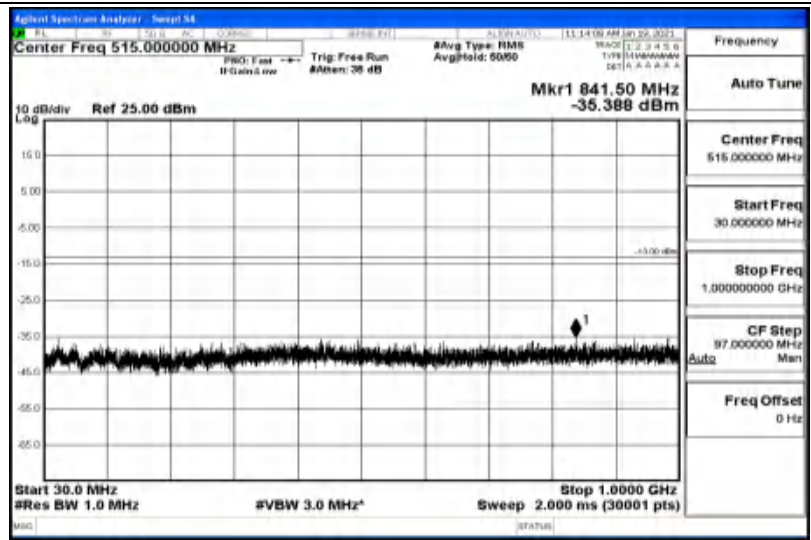

Band25-10MHz-16QAM-26640-1RB#0-Range6:12000~26500MHz

Band25-15MHz-QPSK-26115-1RB#0-Range1:0.009~0.15MHz

Band25-15MHz-QPSK-26115-1RB#0-Range2:0.15~30MHz

Band25-15MHz-QPSK-26115-1RB#0-Range3:30~1000MHz

Band25-15MHz-QPSK-26115-1RB#0-Range4:1000~5000MHz