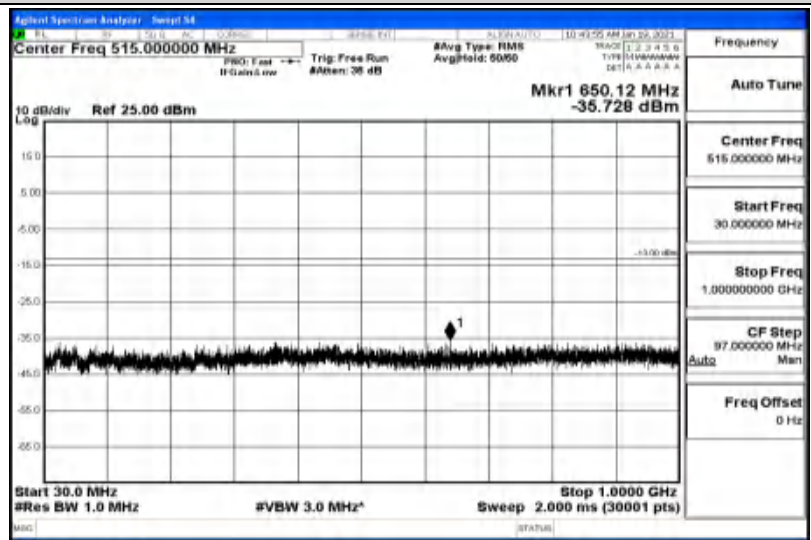

Band25-20MHz-16QAM-26140-1RB#0-Range3:30~1000MHz