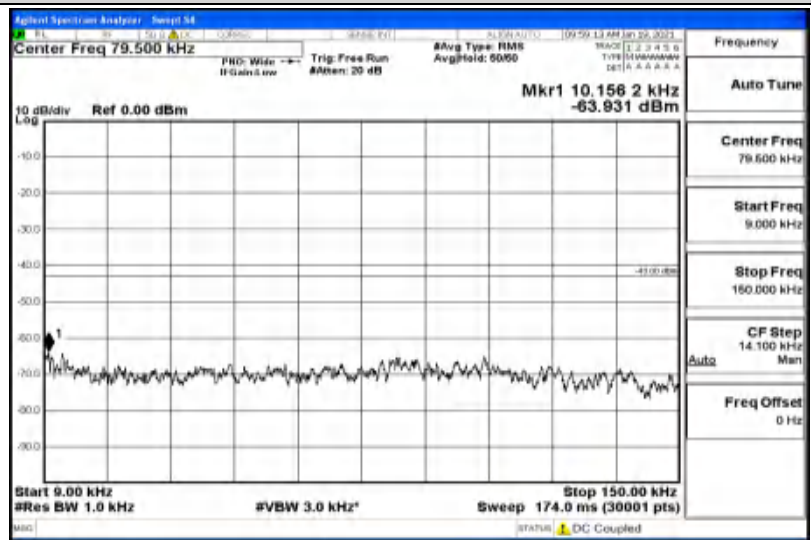

Band25-10MHz-QPSK-26090-1RB#0-Range1:0.009~0.15MHz