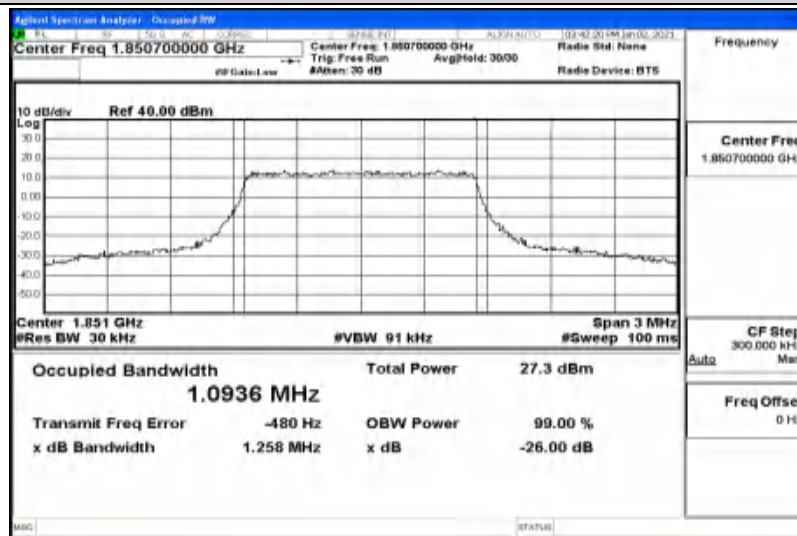

Band25-1.4MHz-16QAM-26047-6RB#0-1.0936