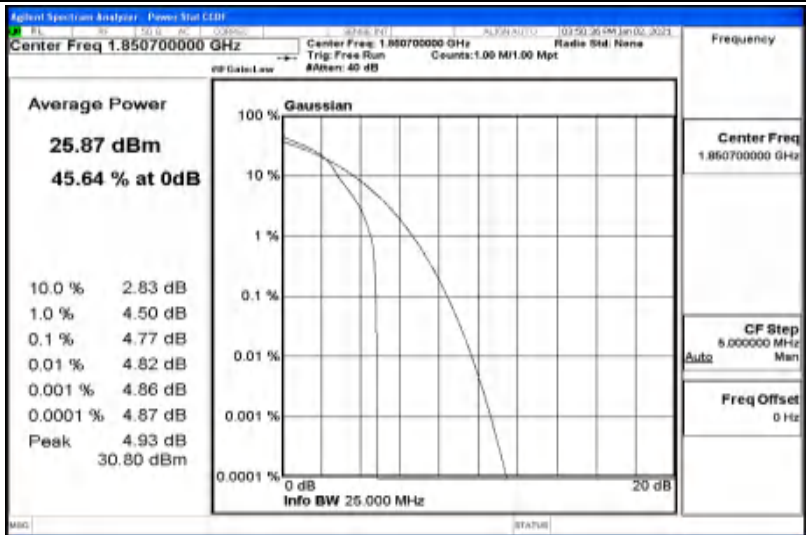

Test Graphs

Band25-1.4MHz-QPSK-26047-1RB#0

Band25-1.4MHz-QPSK-26047-6RB#0

Band25-1.4MHz-QPSK-26365-1RB#0

Band25-1.4MHz-QPSK-26365-6RB#0

Band25-1.4MHz-QPSK-26683-1RB#0

Band25-1.4MHz-QPSK-26683-6RB#0

Band25-1.4MHz-16QAM-26047-1RB#0