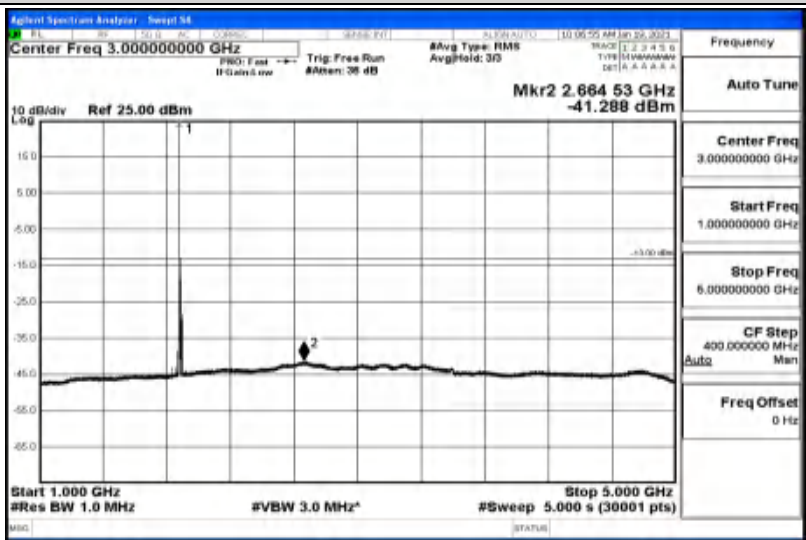

Band25-10MHz-16QAM-26365-1RB#0-Range4:1000~5000MHz