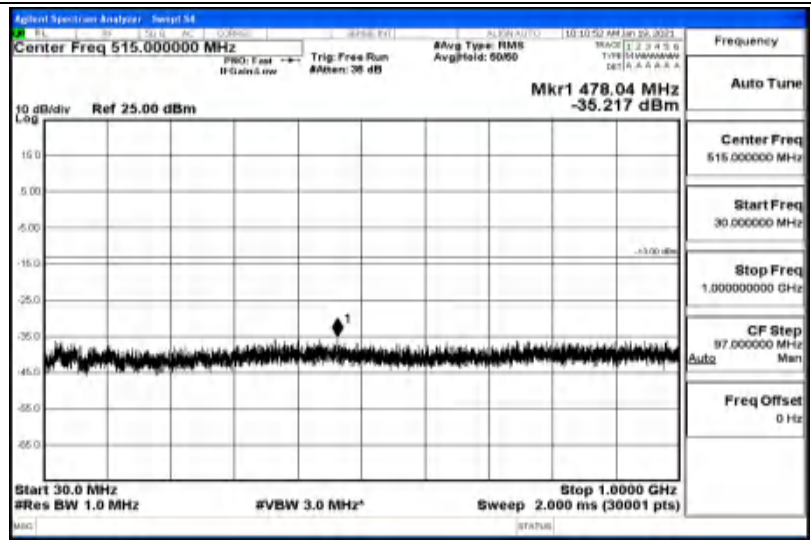

Band25-10MHz-16QAM-26640-1RB#0-Range3:30~1000MHz