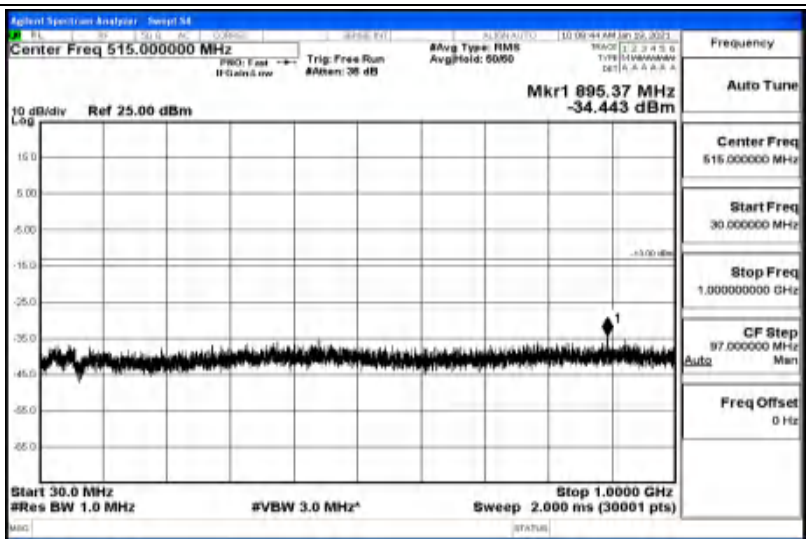

Band25-10MHz-QPSK-26640-1RB#0-Range3:30~1000MHz