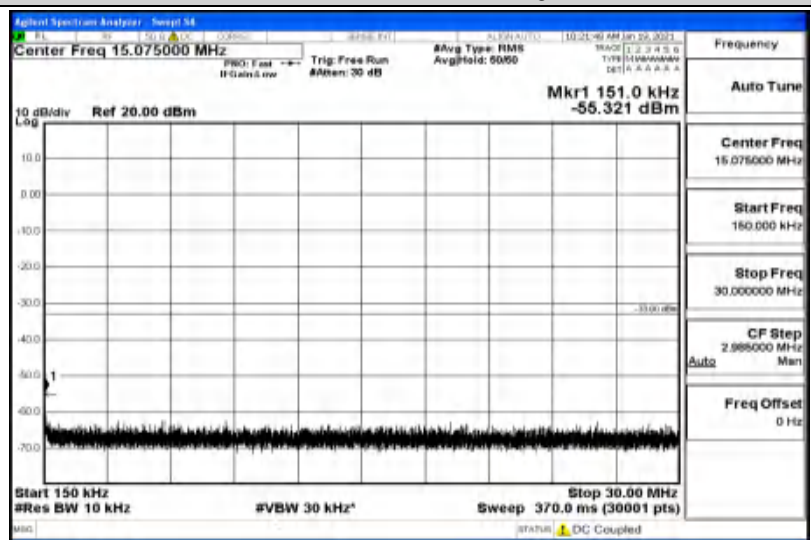

Band25-5MHz-QPSK-26365-1RB#0-Range4:1000-5000MHz

Band25-5MHz-QPSK-26365-1RB#0-Range5:5000~12000MHz

Band25-5MHz-QPSK-26365-1RB#0-Range6:12000-26500MHz

Band25-5MHz-QPSK-26665-1RB#0-Range1:0.009~0.15MHz

Band25-5MHz-QPSK-26665-1RB#0-Range2:0.15~30MHz