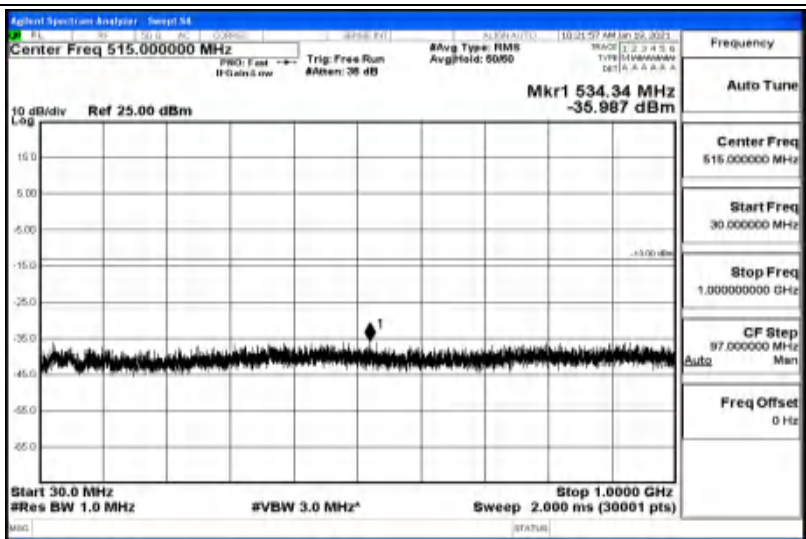

Band25-5MHz-QPSK-26665-1RB#0-Range3:30~1000MHz