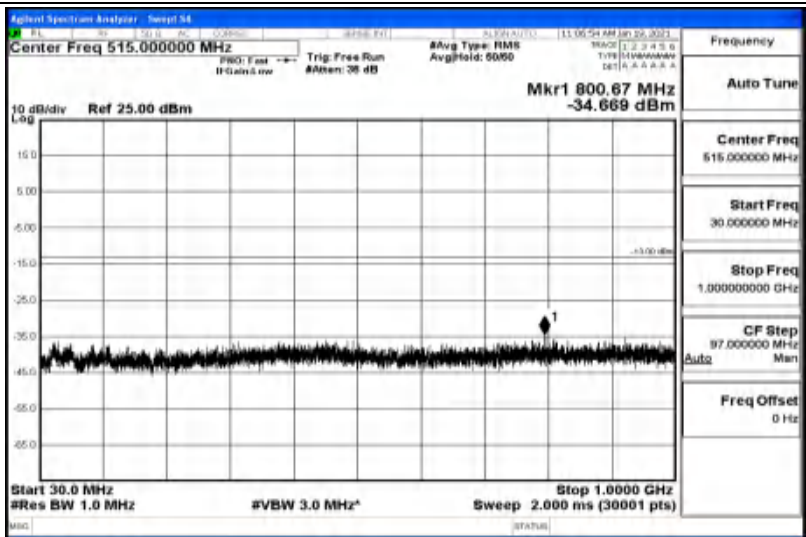

Band25-1.4MHz-QPSK-26365-1RB#0-Range6:12000~26500MHz

Band25-1.4MHz-QPSK-26683-1RB#0-Range1:0.009~0.15MHz

Band25-1.4MHz-QPSK-26683-1RB#0-Range2:0.15~30MHz

Band25-1.4MHz-QPSK-26683-1RB#0-Range3:30~1000MHz

Band25-1.4MHz-QPSK-26683-1RB#0-Range4:1000~5000MHz