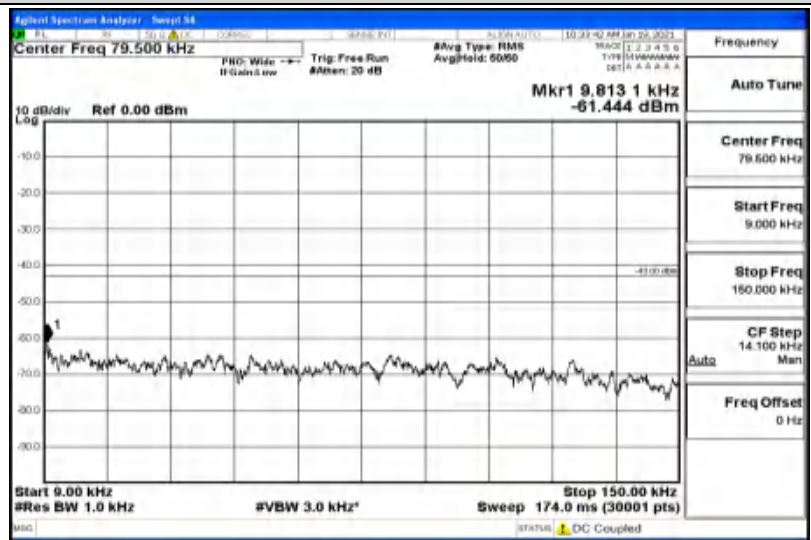

Band25-3MHz-16QAM-26055-1RB#0-Range3:30~1000MHz

Band25-3MHz-16QAM-26055-1RB#0-Range4:1000-5000MHz

Band25-3MHz-16QAM-26055-1RB#0-Range5:5000-12000MHz

Band25-3MHz-16QAM-26055-1RB#0-Range6:12000-26500MHz

Band25-3MHz-16QAM-26365-1RB#0-Range1:0.009~0.15MHz