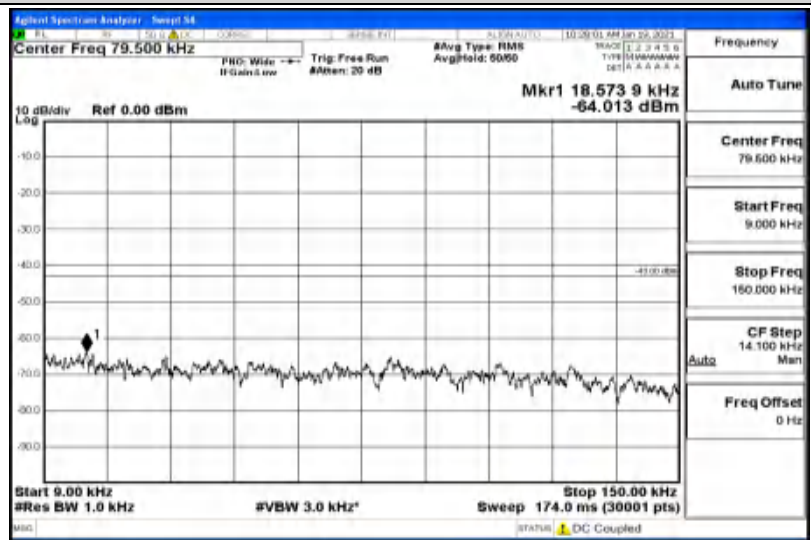

Band25-3MHz-QPSK-26675-1RB#0-Range4:1000-5000MHz

Band25-3MHz-QPSK-26675-1RB#0-Range5:5000-12000MHz

Band25-3MHz-QPSK-26675-1RB#0-Range6:12000-26500MHz

Band25-3MHz-16QAM-26055-1RB#0-Range1:0.009~0.15MHz

Band25-3MHz-16QAM-26055-1RB#0-Range2:0.15~30MHz