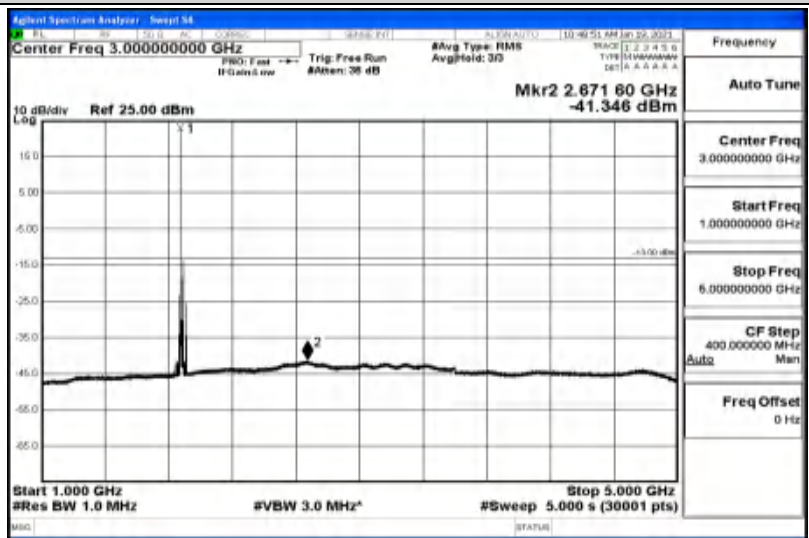

Band25-20MHz-16QAM-26365-1RB#0-Range1:0.009~0.15MHz

Band25-20MHz-16QAM-26365-1RB#0-Range2:0.15~30MHz

Band25-20MHz-16QAM-26365-1RB#0-Range3:30~1000MHz

Band25-20MHz-16QAM-26365-1RB#0-Range4:1000~5000MHz

Band25-20MHz-16QAM-26365-1RB#0-Range5:5000~12000MHz