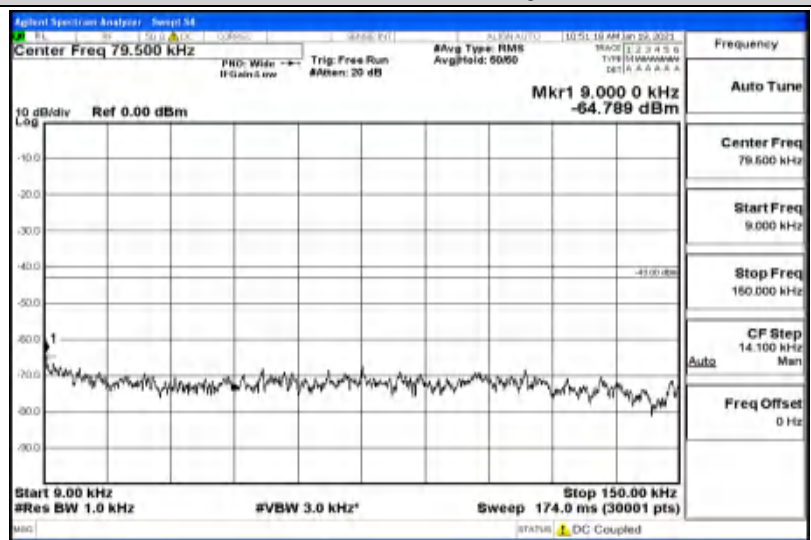

Band25-20MHz-QPSK-26590-1RB#0-Range1:0.009~0.15MHz