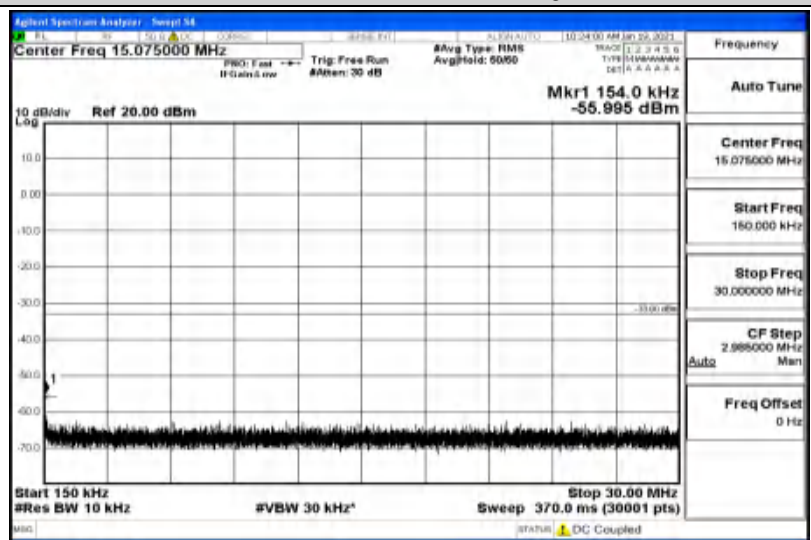

Band25-5MHz-16QAM-26665-1RB#0-Range2:0.15~30MHz