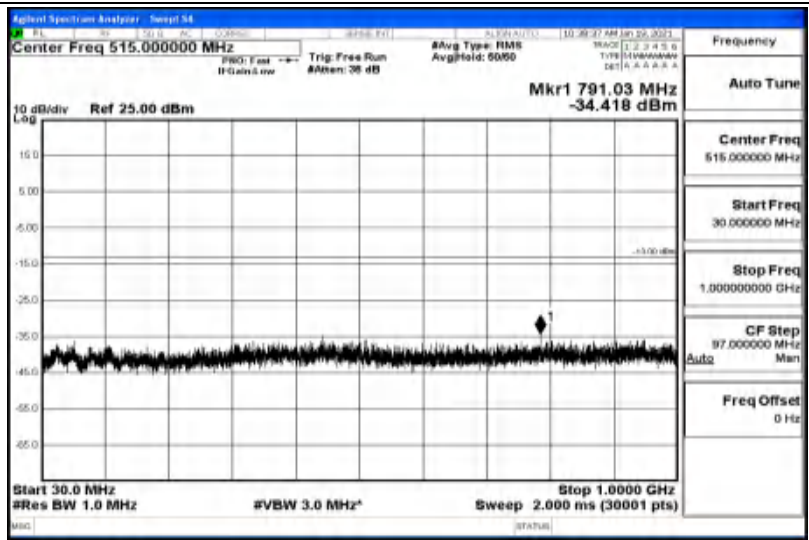

Band25-3MHz-16QAM-26675-1RB#0-Range3:30~1000MHz