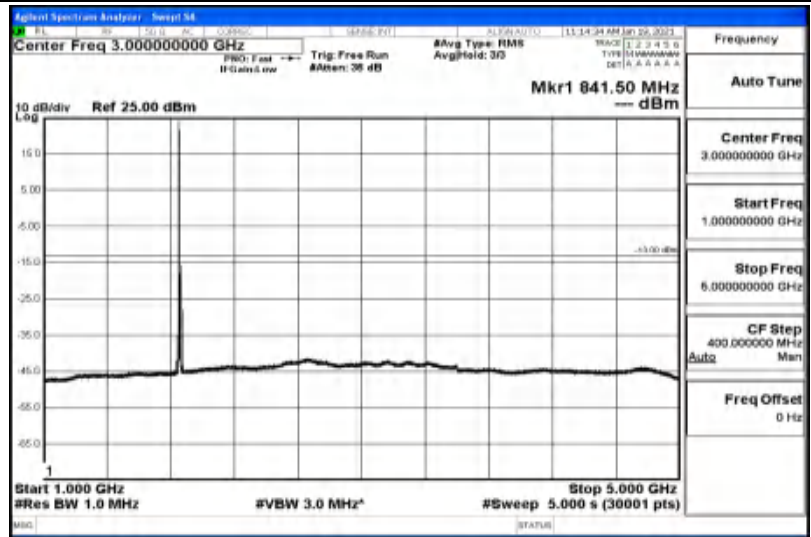

Band25-10MHz-16QAM-26640-1RB#0-Range6:12000~26500MHz

Band25-15MHz-QPSK-26115-1RB#0-Range1:0.009~0.15MHz

Band25-15MHz-QPSK-26115-1RB#0-Range2:0.15~30MHz

Band25-15MHz-QPSK-26115-1RB#0-Range3:30~1000MHz

Band25-15MHz-QPSK-26115-1RB#0-Range4:1000~5000MHz