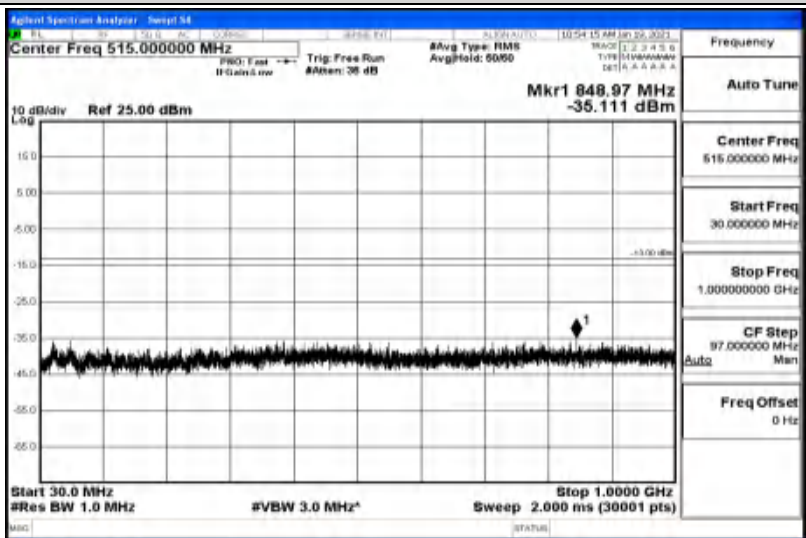

Band25-20MHz-16QAM-26365-1RB#0-Range6:12000~26500MHz

Band25-20MHz-16QAM-26590-1RB#0-Range1:0.009~0.15MHz

Band25-20MHz-16QAM-26590-1RB#0-Range2:0.15~30MHz

Band25-20MHz-16QAM-26590-1RB#0-Range3:30~1000MHz

Band25-20MHz-16QAM-26590-1RB#0-Range4:1000~5000MHz