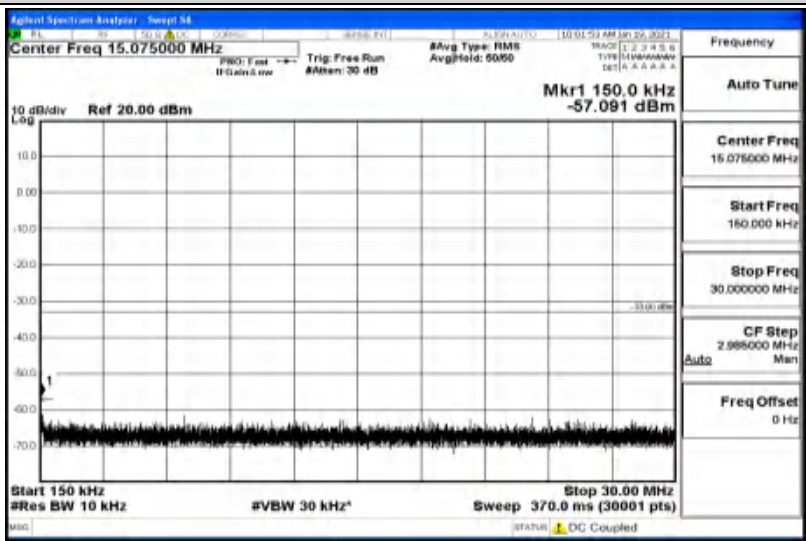

Band25-10MHz-16QAM-26090-1RB#0-Range2:0.15~30MHz