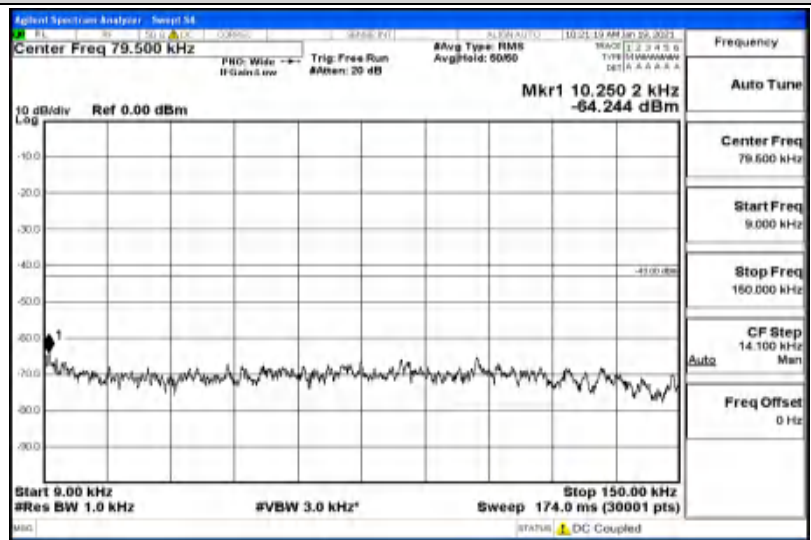

Band25-5MHz-QPSK-26365-1RB#0-Range4:1000-5000MHz

Band25-5MHz-QPSK-26365-1RB#0-Range5:5000~12000MHz

Band25-5MHz-QPSK-26365-1RB#0-Range6:12000-26500MHz

Band25-5MHz-QPSK-26665-1RB#0-Range1:0.009~0.15MHz

Band25-5MHz-QPSK-26665-1RB#0-Range2:0.15~30MHz