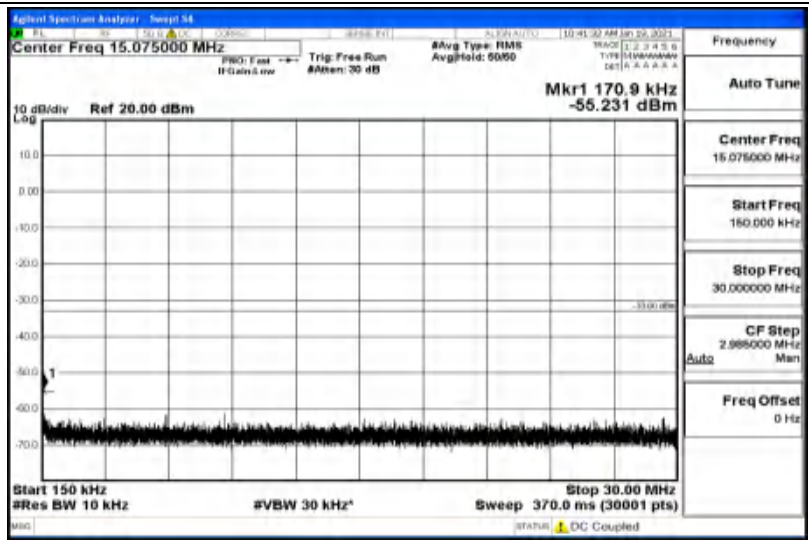

Band25-20MHz-QPSK-26140-1RB#0-Range2:0.15~30MHz