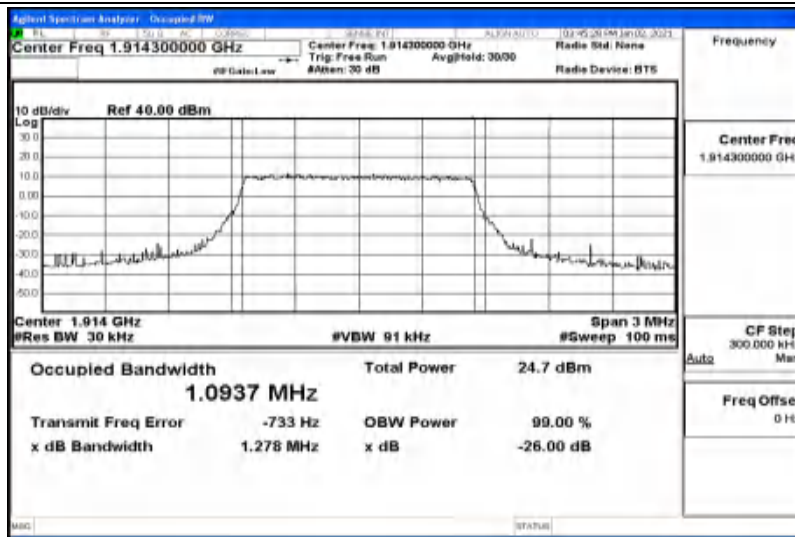

Band25-1.4MHz-16QAM-26683-6RB#0-1.0937