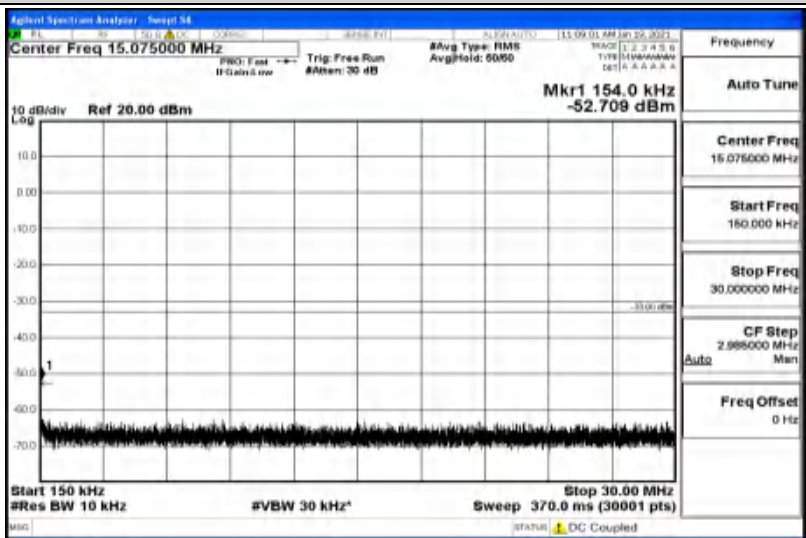

Band25-1.4MHz-16QAM-26365-1RB#0-Range5:5000~12000MHz

Band25-1.4MHz-16QAM-26365-1RB#0-Range6:12000~26500MHz

Band25-1.4MHz-16QAM-26683-1RB#0-Range1:0.009~0.15MHz

Band25-1.4MHz-16QAM-26683-1RB#0-Range2:0.15~30MHz