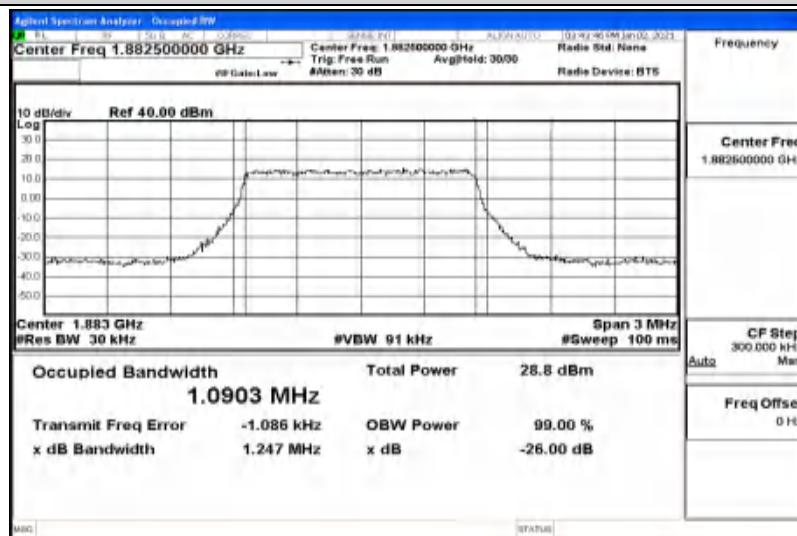

Band25-1.4MHz-16QAM-26365-6RB#0-1.0903