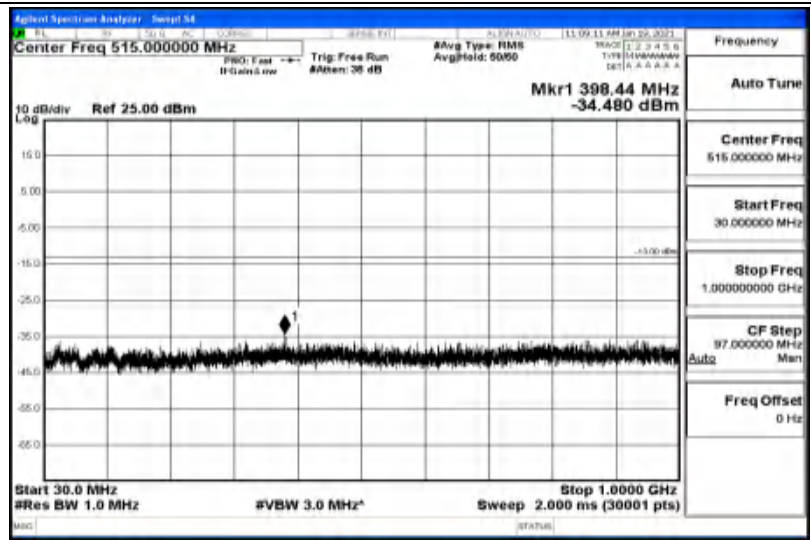

Band25-1.4MHz-16QAM-26683-1RB#0-Range3:30~1000MHz