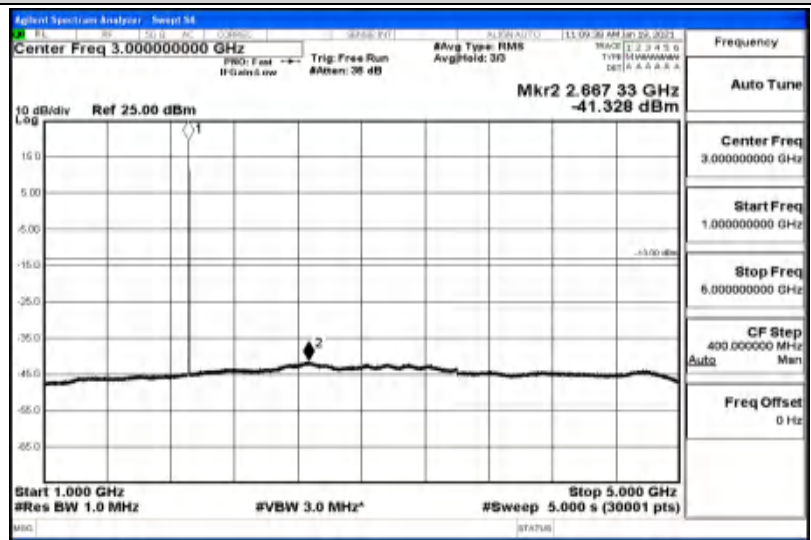

Band25-1.4MHz-16QAM-26683-1RB#0-Range4:1000~5000MHz