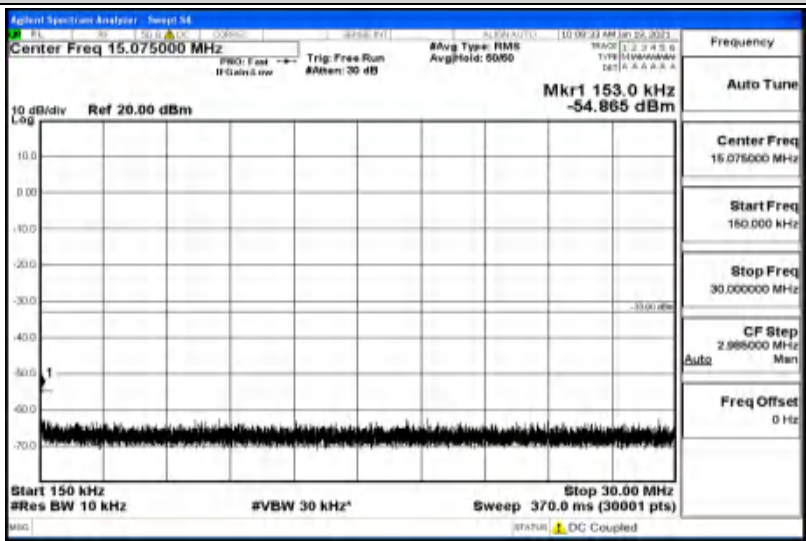

Band25-10MHz-QPSK-26640-1RB#0-Range2:0.15~30MHz