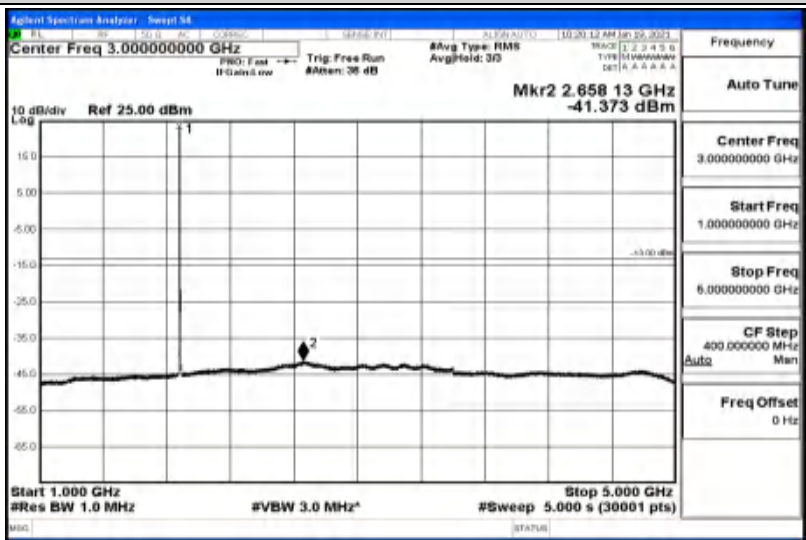

Band25-5MHz-16QAM-26365-1RB#0-Range1:0.009~0.15MHz

Band25-5MHz-16QAM-26365-1RB#0-Range2:0.15~30MHz

Band25-5MHz-16QAM-26365-1RB#0-Range3:30~1000MHz

Band25-5MHz-16QAM-26365-1RB#0-Range4:1000~5000MHz

Band25-5MHz-16QAM-26365-1RB#0-Range5:5000~12000MHz