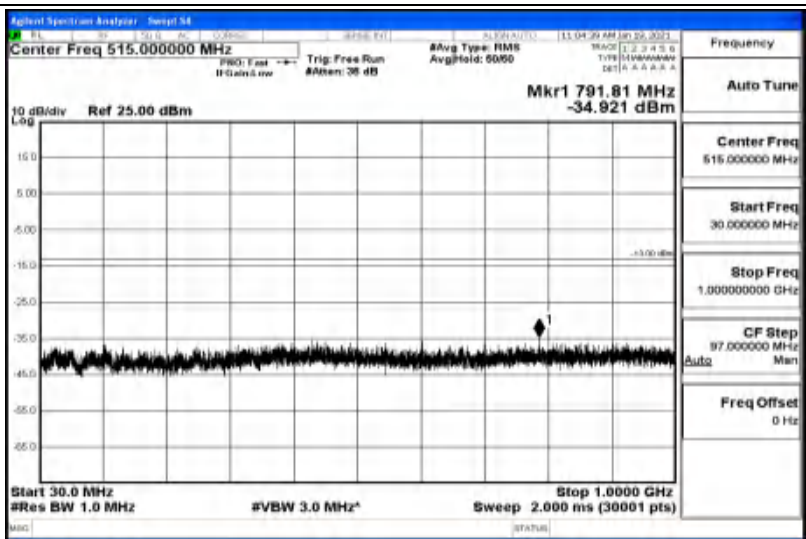

Band25-1.4MHz-16QAM-26365-1RB#0-Range3:30~1000MHz