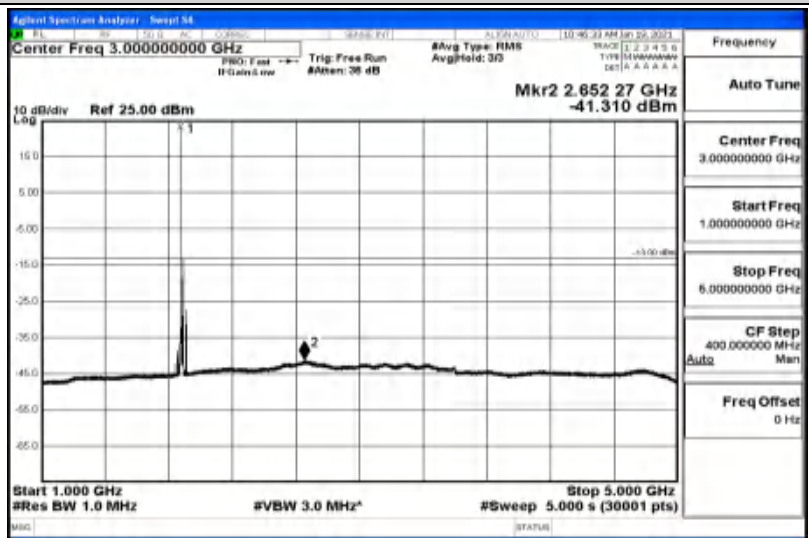

Band25-20MHz-QPSK-26140-1RB#0-Range6:12000~26500MHz

Band25-20MHz-QPSK-26365-1RB#0-Range1:0.009~0.15MHz

Band25-20MHz-QPSK-26365-1RB#0-Range2:0.15~30MHz

Band25-20MHz-QPSK-26365-1RB#0-Range3:30~1000MHz

Band25-20MHz-QPSK-26365-1RB#0-Range4:1000~5000MHz