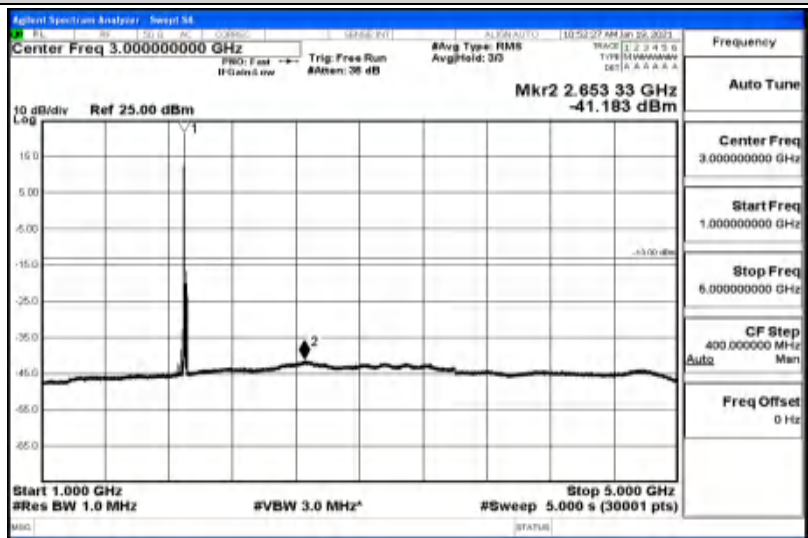

Band25-20MHz-QPSK-26590-1RB#0-Range4:1000~5000MHz