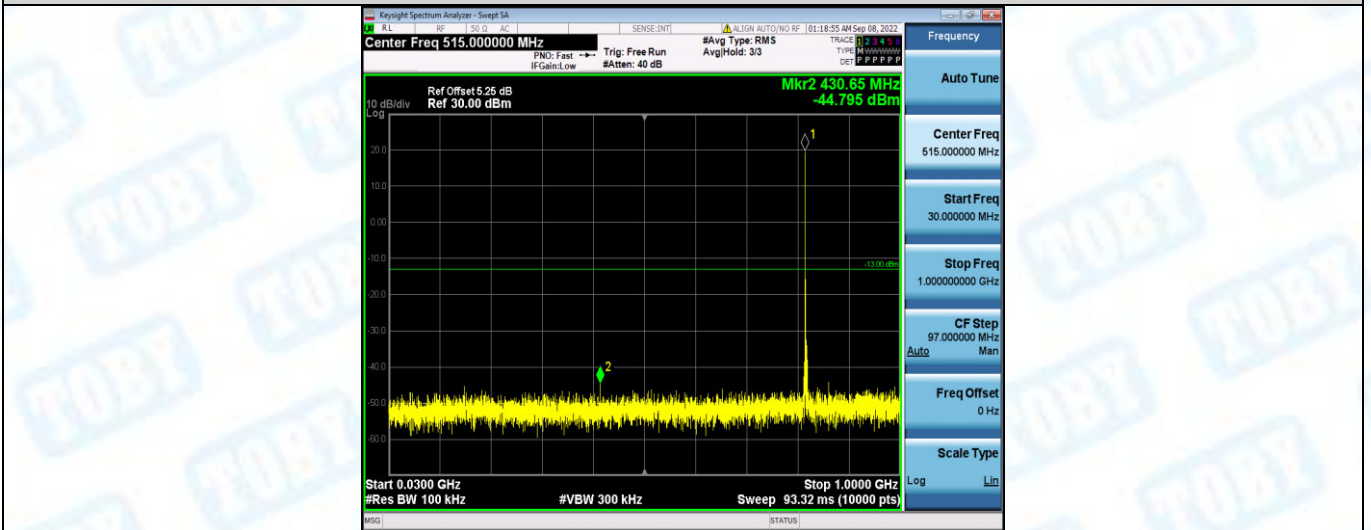

Band26-5MHz-16QAM-26715-1RB#0-Range2:1000~10000MHz

Band26-5MHz-16QAM-26740-1RB#0-Range1:30~1000MHz

Band26-5MHz-16QAM-26740-1RB#0-Range2:1000~10000MHz

Band26-5MHz-16QAM-26765-1RB#0-Range1:30~1000MHz

Band26-5MHz-16QAM-26765-1RB#0-Range2:1000~10000MHz