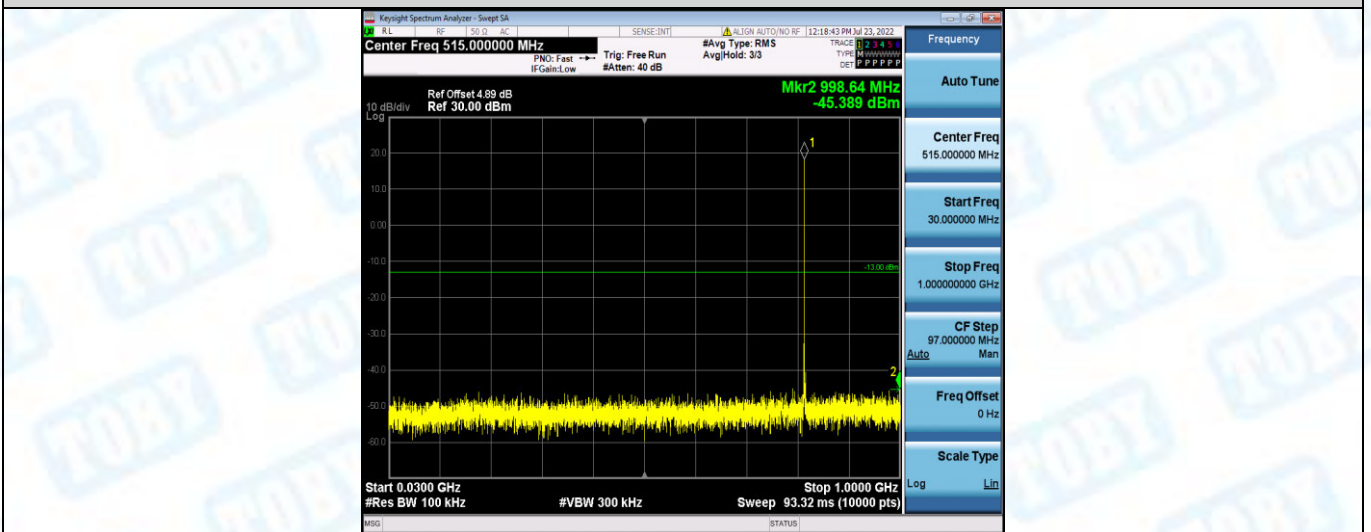

Band26-3MHz-QPSK-26775-1RB#0-Range1:30~1000MHz

Band26-3MHz-QPSK-26775-1RB#0-Range2:1000~10000MHz

Band26-3MHz-16QAM-26705-1RB#0-Range1:30~1000MHz

Band26-3MHz-16QAM-26705-1RB#0-Range2:1000~10000MHz

Band26-3MHz-16QAM-26740-1RB#0-Range1:30~1000MHz