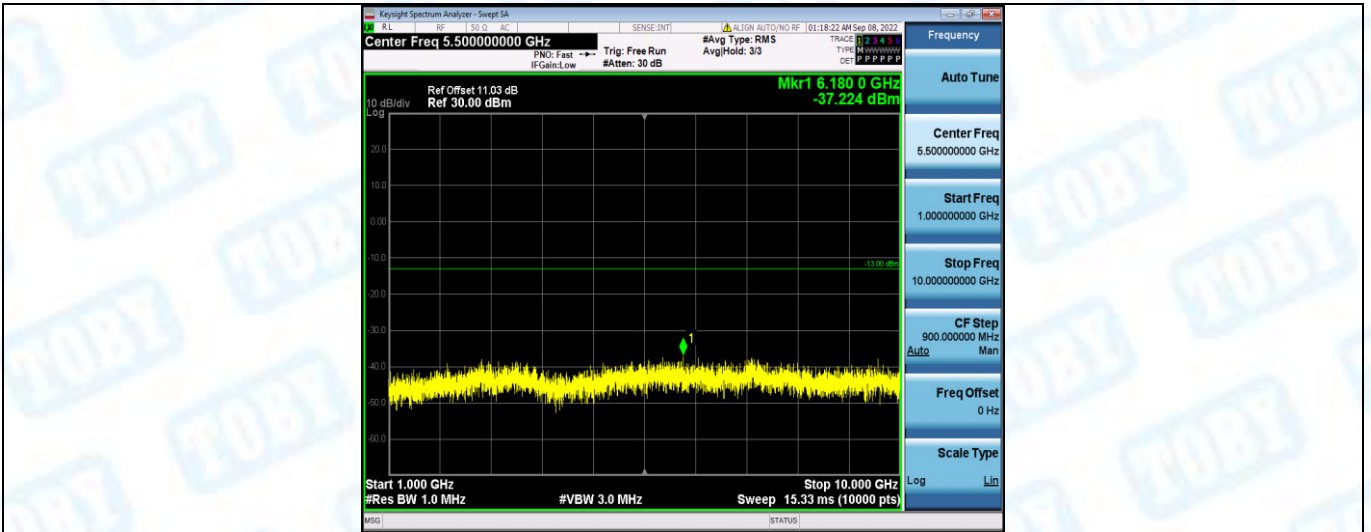

Band26-5MHz-16QAM-26715-1RB#0-Range2:1000~10000MHz

Band26-5MHz-16QAM-26740-1RB#0-Range1:30~1000MHz

Band26-5MHz-16QAM-26740-1RB#0-Range2:1000~10000MHz

Band26-5MHz-16QAM-26765-1RB#0-Range1:30~1000MHz

Band26-5MHz-16QAM-26765-1RB#0-Range2:1000~10000MHz