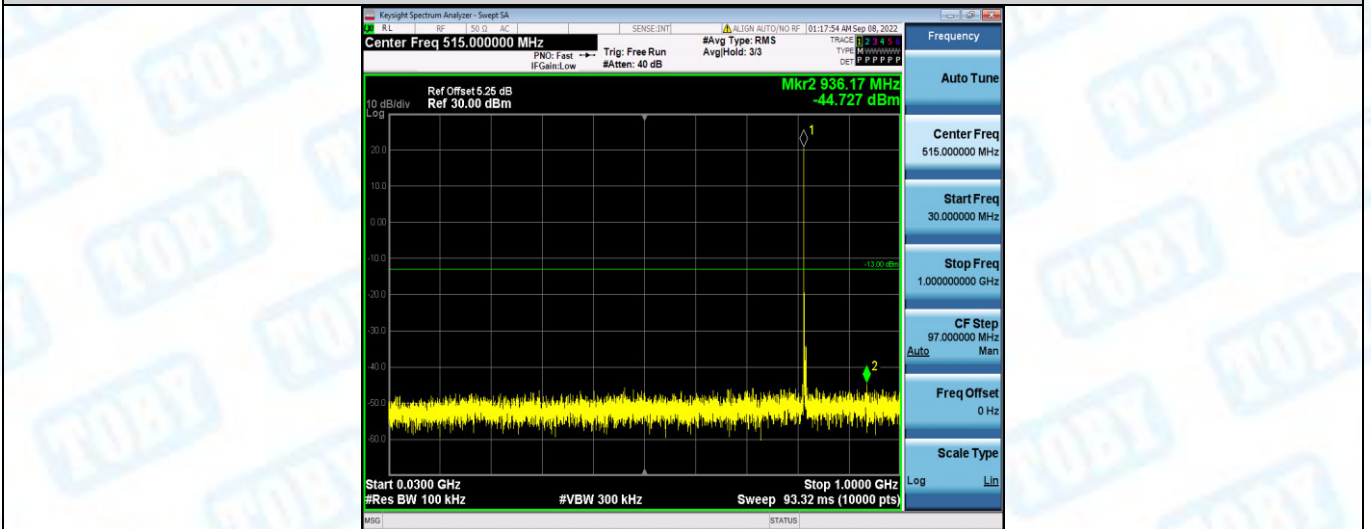

Band26-5MHz-QPSK-26740-1RB#0-Range1:30~1000MHz