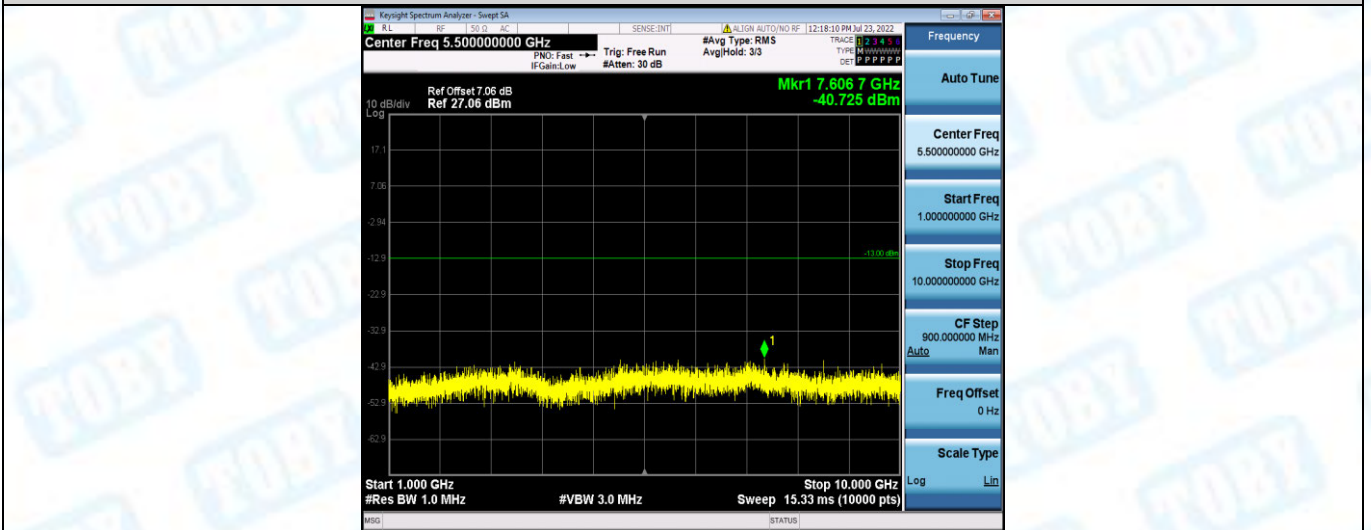

Band26-3MHz-QPSK-26775-1RB#0-Range1:30~1000MHz

Band26-3MHz-QPSK-26775-1RB#0-Range2:1000~10000MHz

Band26-3MHz-16QAM-26705-1RB#0-Range1:30~1000MHz

Band26-3MHz-16QAM-26705-1RB#0-Range2:1000~10000MHz

Band26-3MHz-16QAM-26740-1RB#0-Range1:30~1000MHz