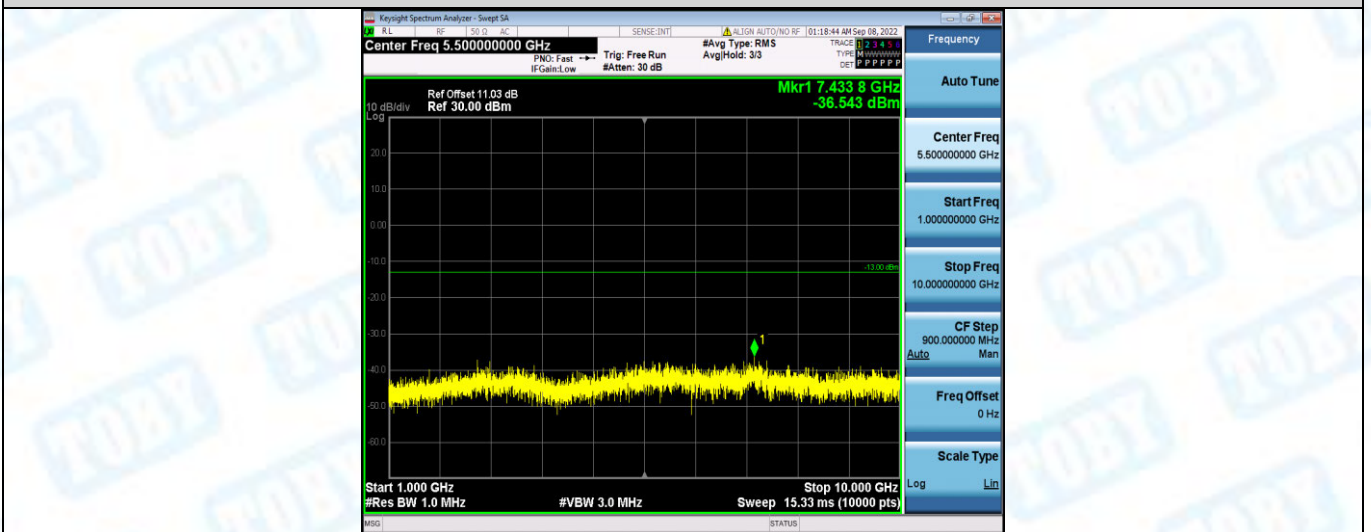

Band26-5MHz-QPSK-26740-1RB#0-Range1:30~1000MHz

Band26-5MHz-QPSK-26740-1RB#0-Range2:1000~10000MHz

Band26-5MHz-QPSK-26765-1RB#0-Range1:30~1000MHz

Band26-5MHz-QPSK-26765-1RB#0-Range2:1000~10000MHz

Band26-5MHz-16QAM-26715-1RB#0-Range1:30~1000MHz