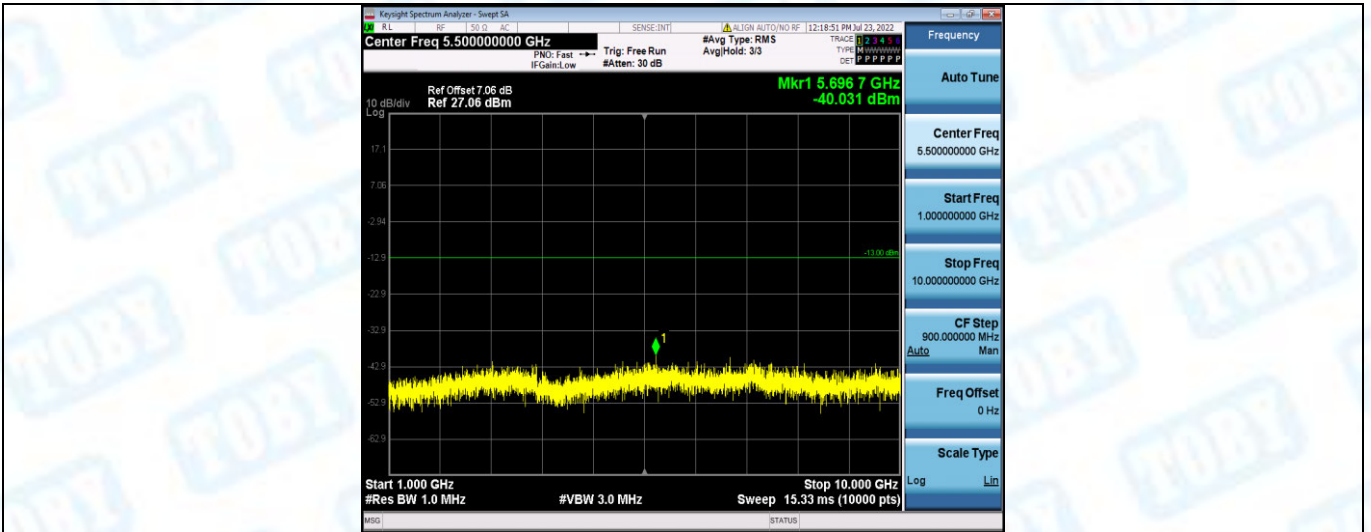

Band26-3MHz-16QAM-26740-1RB#0-Range2:1000~10000MHz