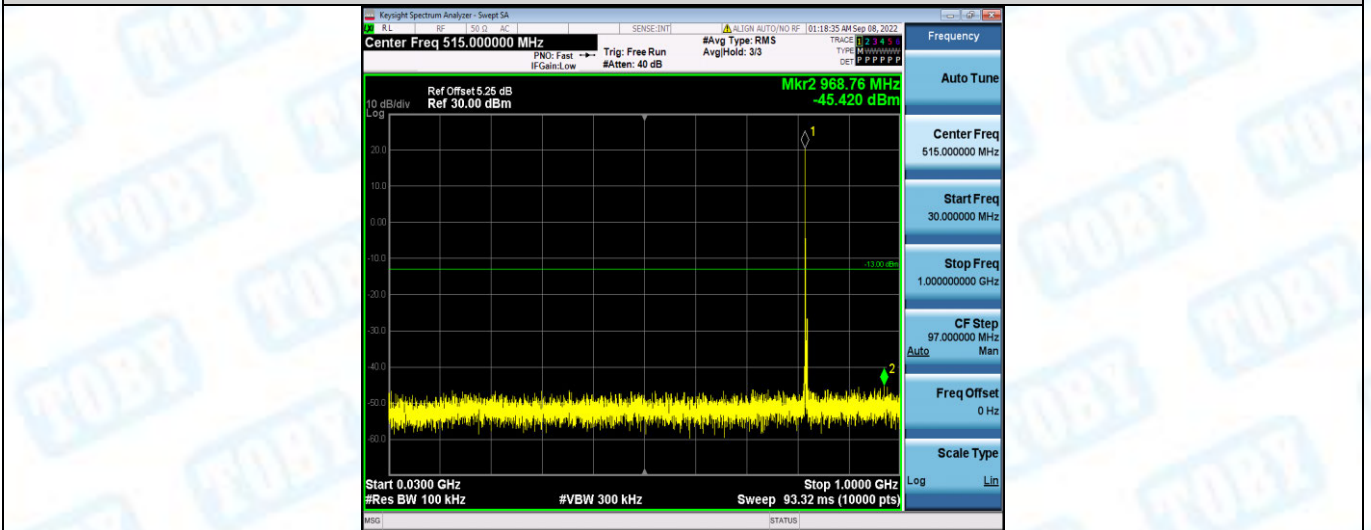

Band26-5MHz-QPSK-26740-1RB#0-Range1:30~1000MHz

Band26-5MHz-QPSK-26740-1RB#0-Range2:1000~10000MHz

Band26-5MHz-QPSK-26765-1RB#0-Range1:30~1000MHz

Band26-5MHz-QPSK-26765-1RB#0-Range2:1000~10000MHz

Band26-5MHz-16QAM-26715-1RB#0-Range1:30~1000MHz