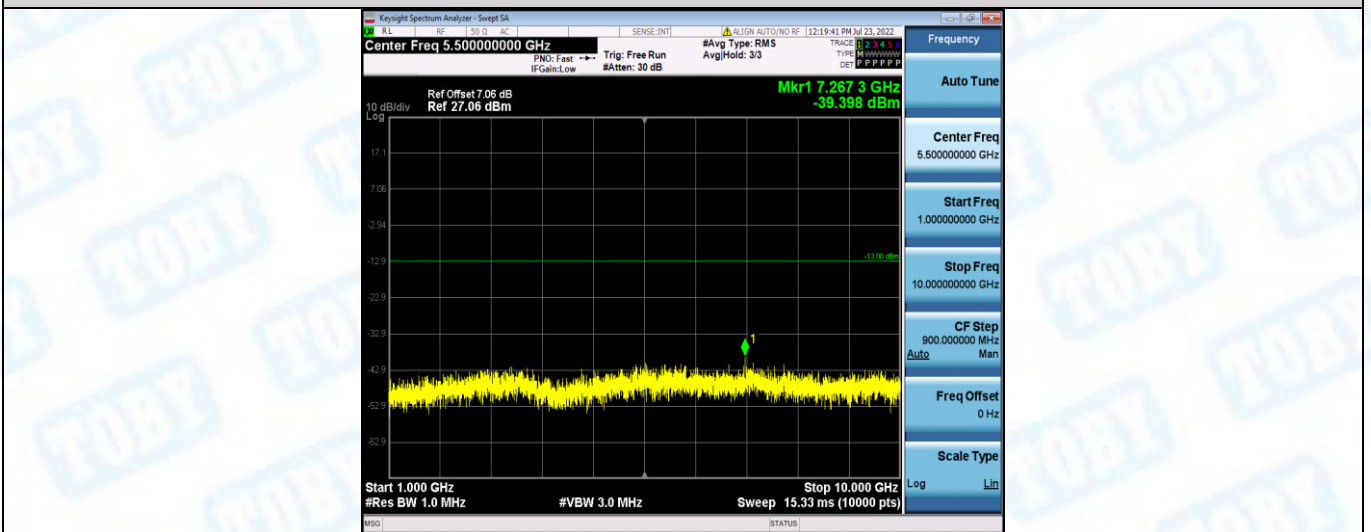

Band26-3MHz-16QAM-26740-1RB#0-Range2:1000~10000MHz

Band26-3MHz-16QAM-26775-1RB#0-Range1:30~1000MHz

Band26-3MHz-16QAM-26775-1RB#0-Range2:1000~10000MHz

Band26-5MHz-QPSK-26715-1RB#0-Range1:30~1000MHz

Band26-5MHz-QPSK-26715-1RB#0-Range2:1000~10000MHz