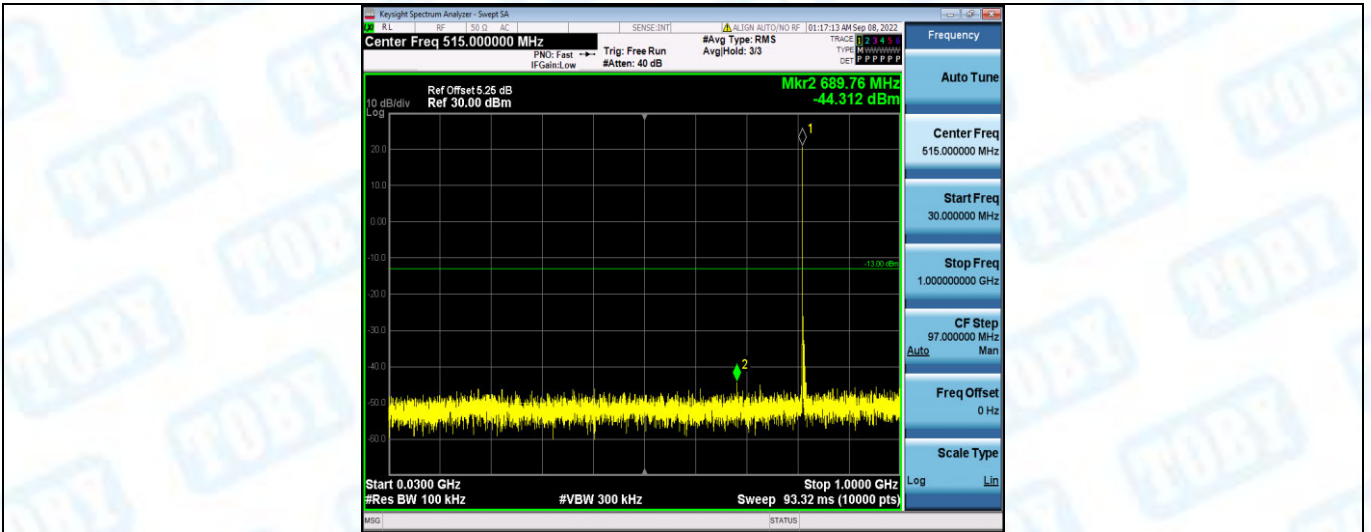

Band26-3MHz-16QAM-26740-1RB#0-Range2:1000~10000MHz

Band26-3MHz-16QAM-26775-1RB#0-Range1:30~1000MHz

Band26-3MHz-16QAM-26775-1RB#0-Range2:1000~10000MHz

Band26-5MHz-QPSK-26715-1RB#0-Range1:30~1000MHz

Band26-5MHz-QPSK-26715-1RB#0-Range2:1000~10000MHz