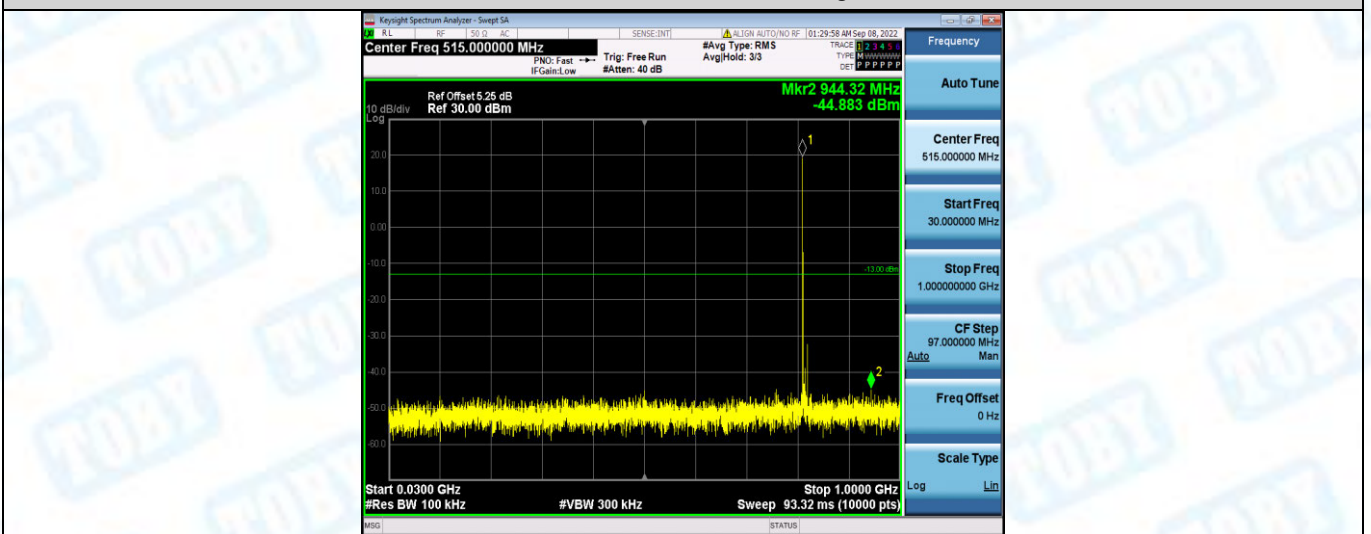

Band26-10MHz-16QAM-26740-1RB#0-Range1:30~1000MHz