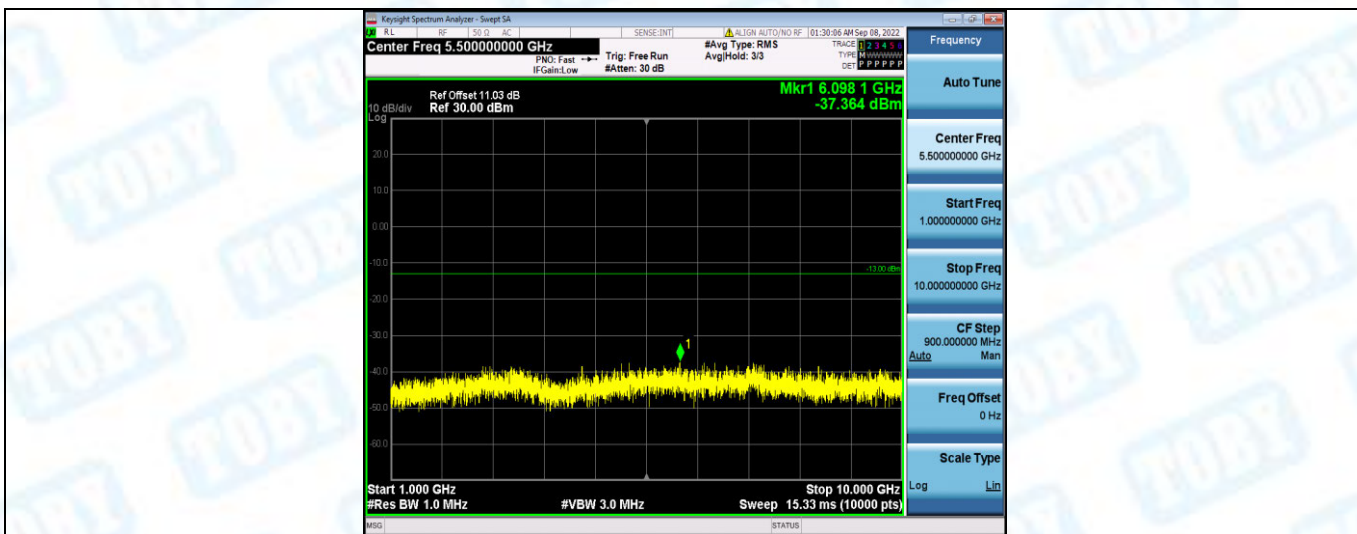

Band26-10MHz-QPSK-26740-1RB#0-Range1:30~1000MHz

Band26-10MHz-QPSK-26740-1RB#0-Range2:1000~10000MHz

Band26-10MHz-16QAM-26740-1RB#0-Range1:30~1000MHz

Band26-10MHz-16QAM-26740-1RB#0-Range2:1000~10000MHz

## 6: Frequency Stability