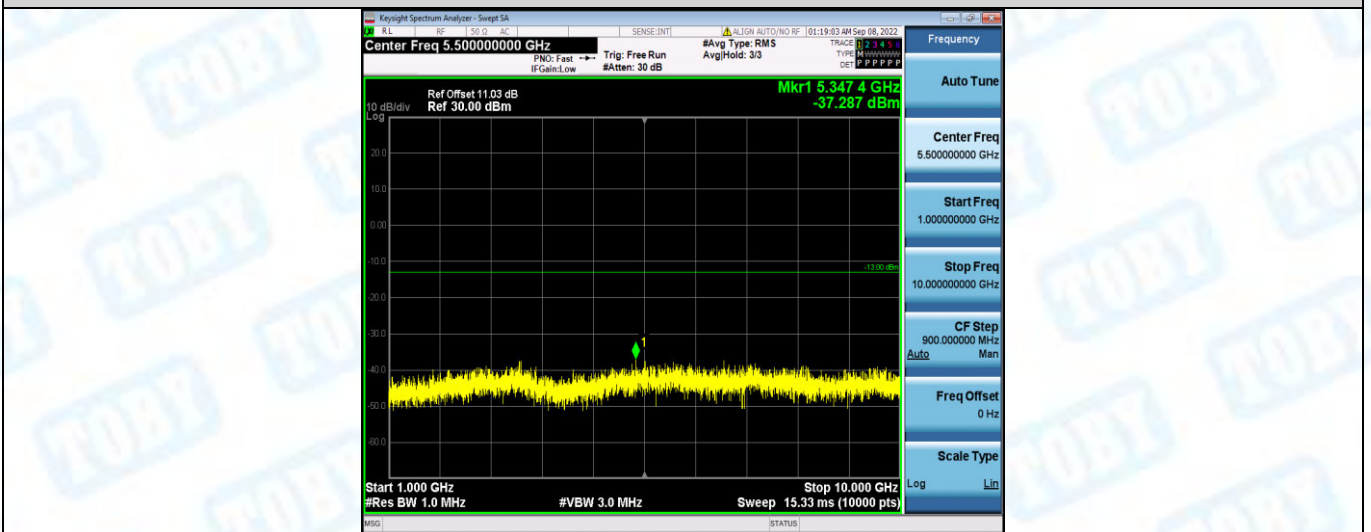

Band26-5MHz-16QAM-26715-1RB#0-Range2:1000~10000MHz

Band26-5MHz-16QAM-26740-1RB#0-Range1:30~1000MHz

Band26-5MHz-16QAM-26740-1RB#0-Range2:1000~10000MHz

Band26-5MHz-16QAM-26765-1RB#0-Range1:30~1000MHz

Band26-5MHz-16QAM-26765-1RB#0-Range2:1000~10000MHz