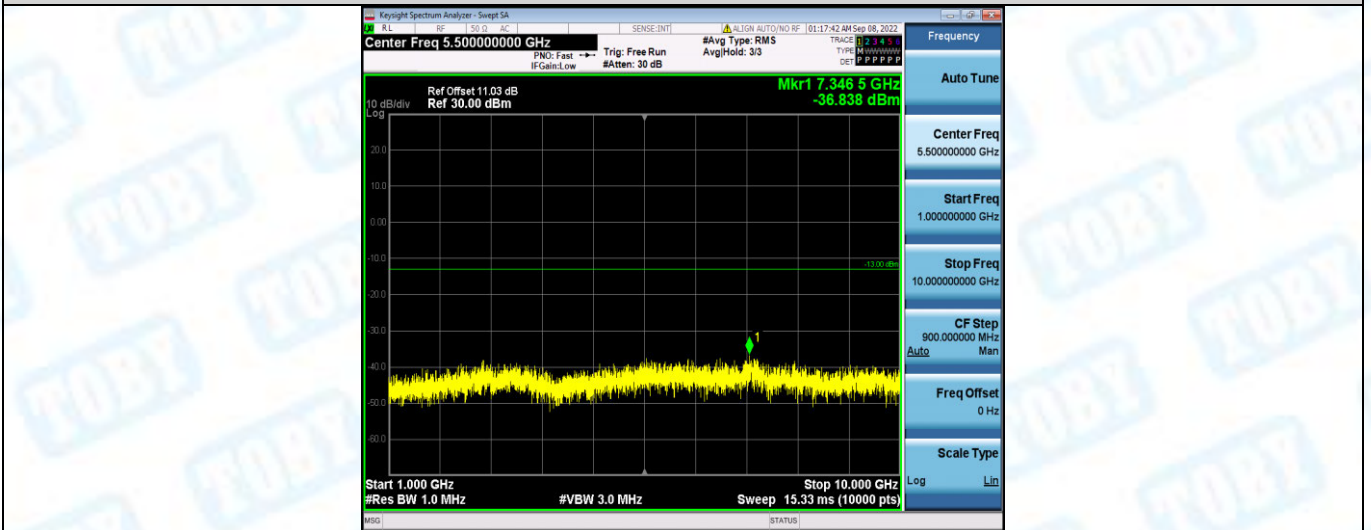

Band26-5MHz-16QAM-26715-1RB#0-Range2:1000~10000MHz