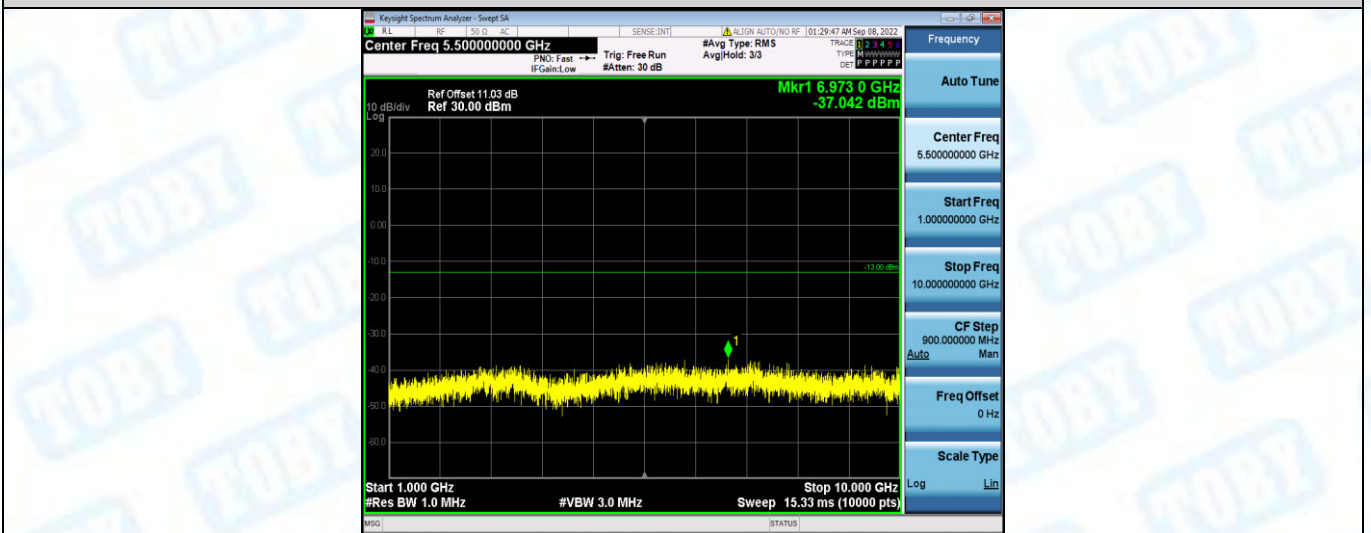

Band26-10MHz-QPSK-26740-1RB#0-Range2:1000~10000MHz