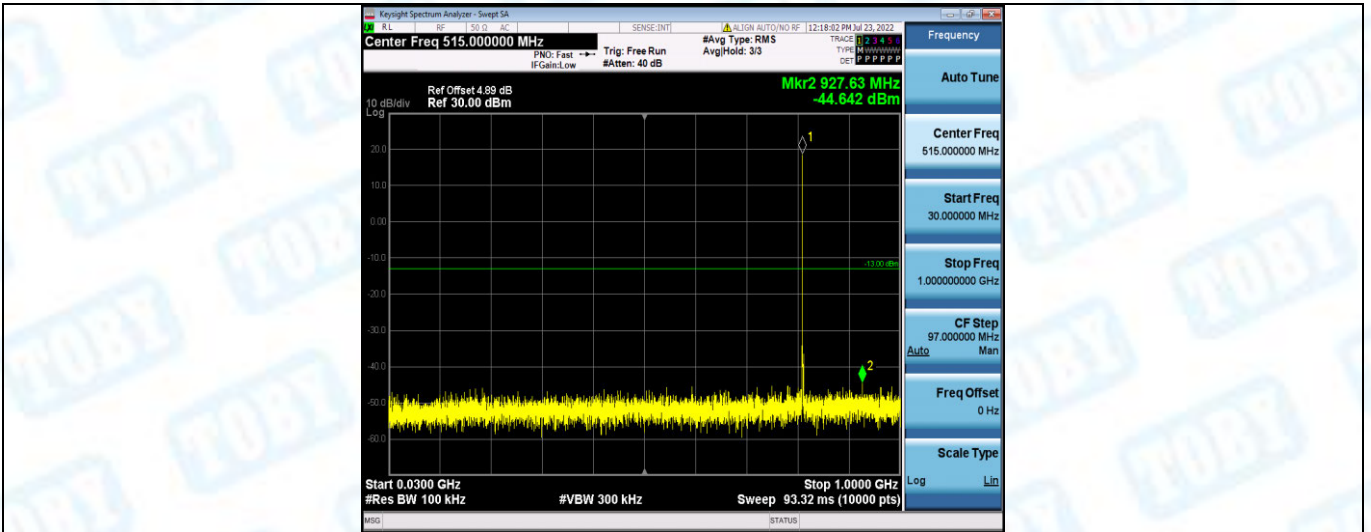

Band26-3MHz-QPSK-26775-1RB#0-Range1:30~1000MHz

Band26-3MHz-QPSK-26775-1RB#0-Range2:1000~10000MHz

Band26-3MHz-16QAM-26705-1RB#0-Range1:30~1000MHz

Band26-3MHz-16QAM-26705-1RB#0-Range2:1000~10000MHz

Band26-3MHz-16QAM-26740-1RB#0-Range1:30~1000MHz