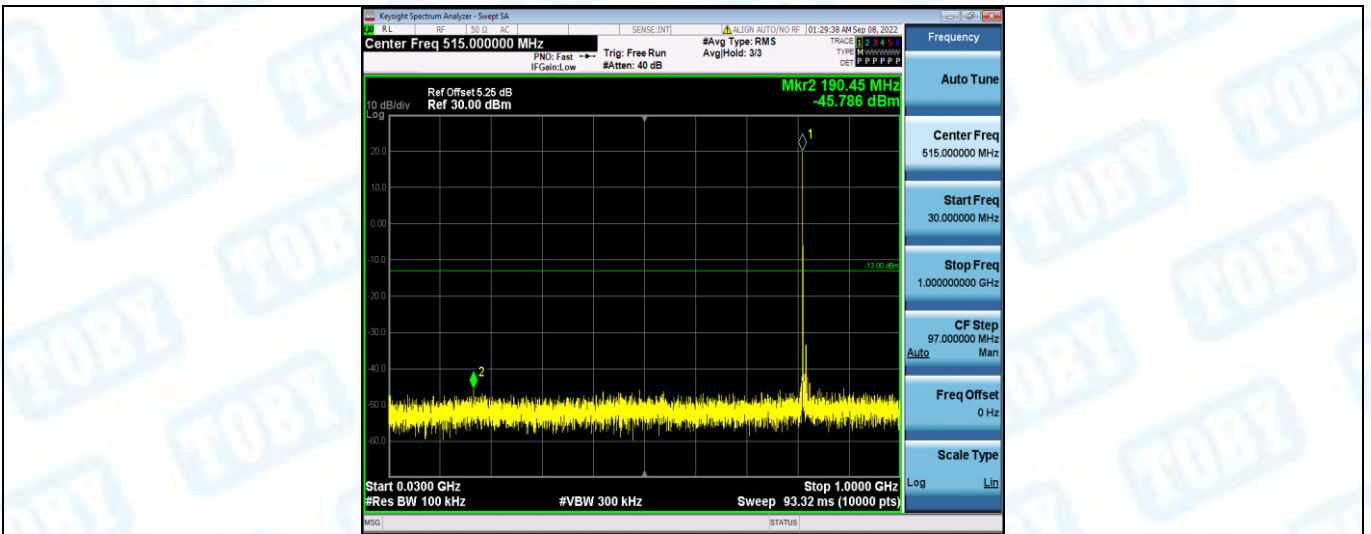

Band26-10MHz-QPSK-26740-1RB#0-Range1:30~1000MHz