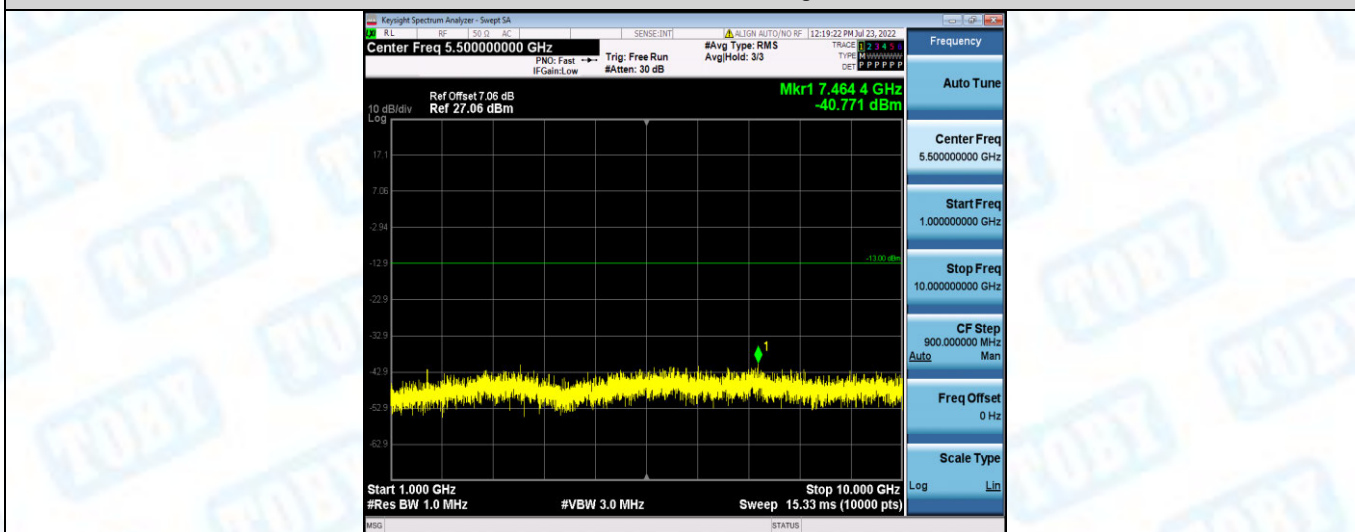

Band26-3MHz-QPSK-26775-1RB#0-Range1:30~1000MHz

Band26-3MHz-QPSK-26775-1RB#0-Range2:1000~10000MHz

Band26-3MHz-16QAM-26705-1RB#0-Range1:30~1000MHz

Band26-3MHz-16QAM-26705-1RB#0-Range2:1000~10000MHz

Band26-3MHz-16QAM-26740-1RB#0-Range1:30~1000MHz