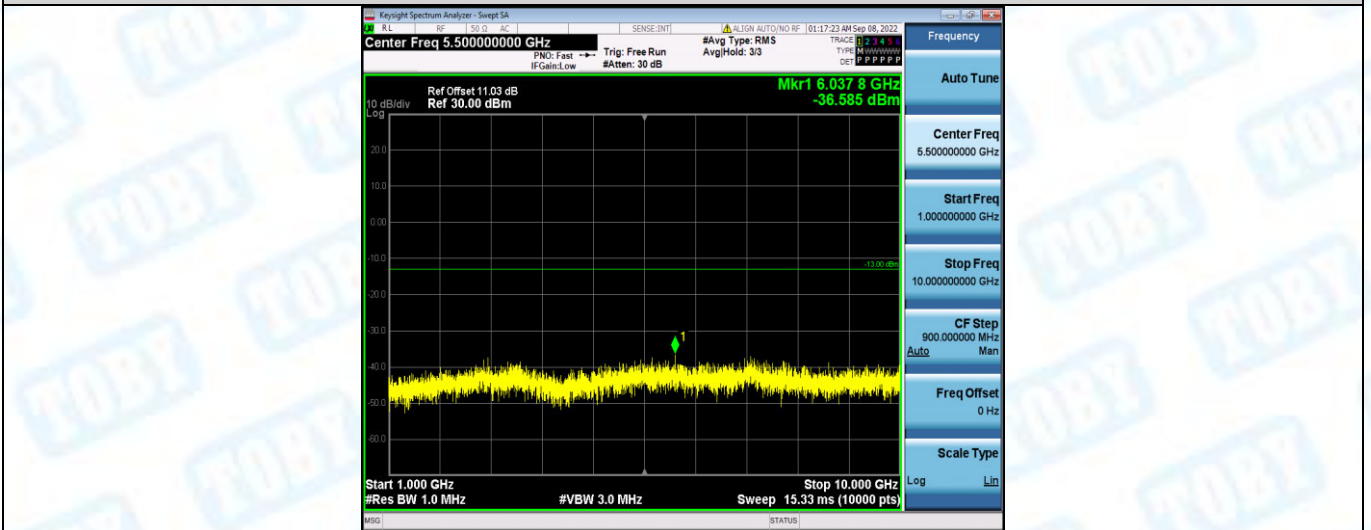

Band26-3MHz-16QAM-26740-1RB#0-Range2:1000~10000MHz

Band26-3MHz-16QAM-26775-1RB#0-Range1:30~1000MHz

Band26-3MHz-16QAM-26775-1RB#0-Range2:1000~10000MHz

Band26-5MHz-QPSK-26715-1RB#0-Range1:30~1000MHz

Band26-5MHz-QPSK-26715-1RB#0-Range2:1000~10000MHz