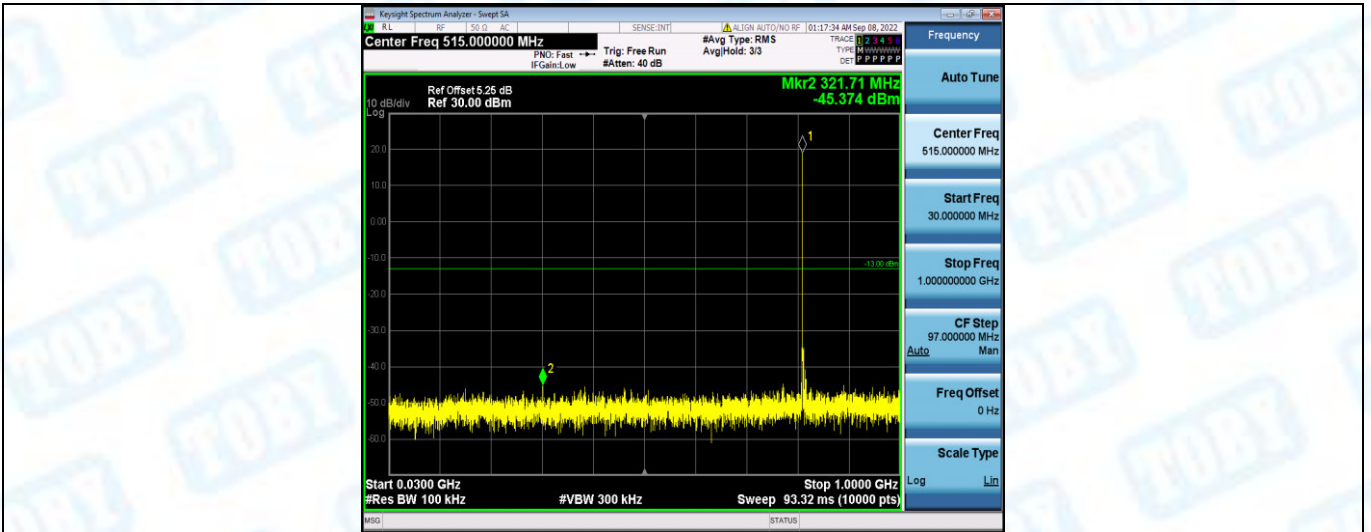

Band26-5MHz-QPSK-26740-1RB#0-Range1:30~1000MHz

Band26-5MHz-QPSK-26740-1RB#0-Range2:1000~10000MHz

Band26-5MHz-QPSK-26765-1RB#0-Range1:30~1000MHz

Band26-5MHz-QPSK-26765-1RB#0-Range2:1000~10000MHz

Band26-5MHz-16QAM-26715-1RB#0-Range1:30~1000MHz