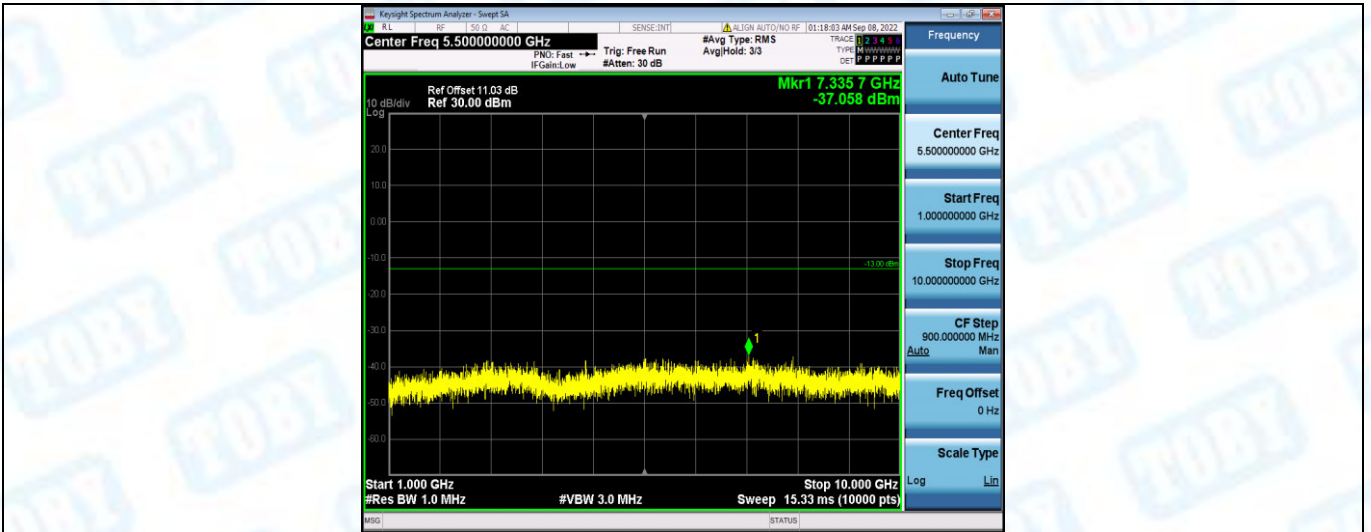

Band26-5MHz-QPSK-26740-1RB#0-Range2:1000~10000MHz