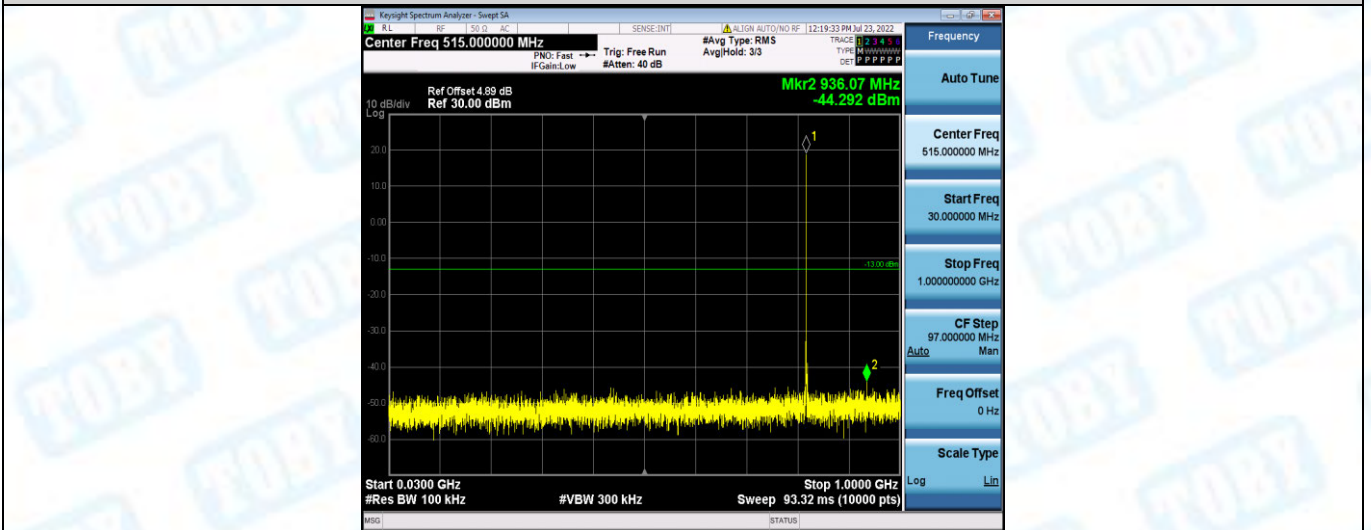

Band26-3MHz-16QAM-26775-1RB#0-Range1:30~1000MHz