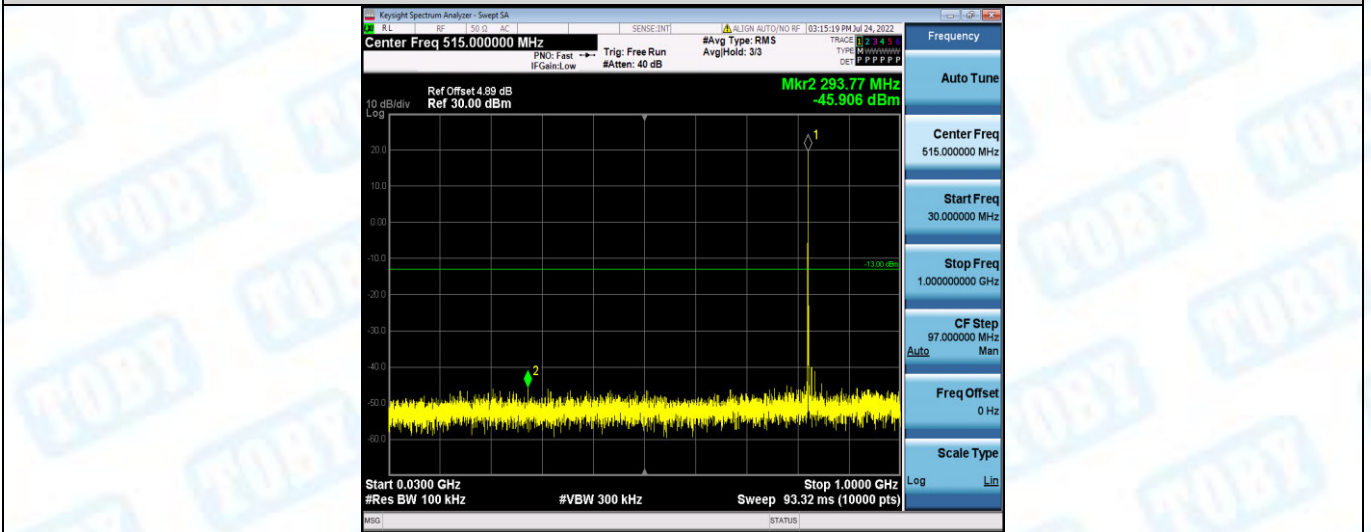

Band26-15MHz-QPSK-26915-1RB#0-Range2:1000~10000MHz

Band26-15MHz-QPSK-26965-1RB#0-Range1:30~1000MHz

Band26-15MHz-QPSK-26965-1RB#0-Range2:1000~10000MHz

Band26-15MHz-16QAM-26865-1RB#0-Range 1:30~1000MHz

Band26-15MHz-16QAM-26865-1RB#0-Range 2:1000~10000MHz