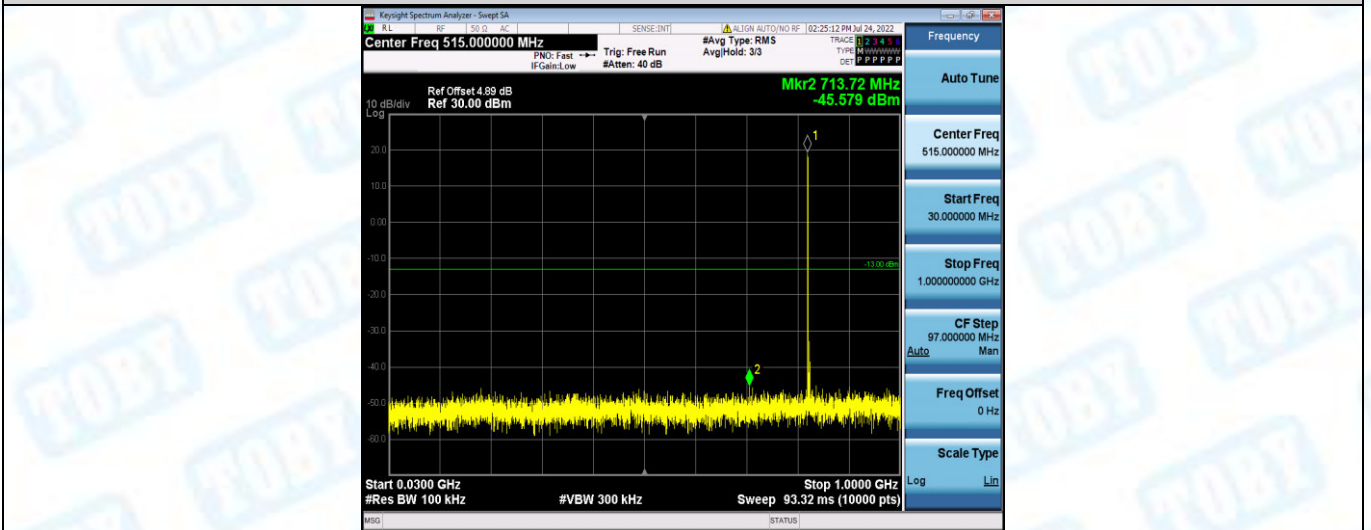

Band26-5MHz-QPSK-26915-1RB#0-Range2:1000~10000MHz

Band26-5MHz-QPSK-27015-1RB#0-Range1:30~1000MHz

Band26-5MHz-QPSK-27015-1RB#0-Range2:1000~10000MHz

Band26-5MHz-16QAM-26815-1RB#0-Range1:30~1000MHz

Band26-5MHz-16QAM-26815-1RB#0-Range2:1000~10000MHz