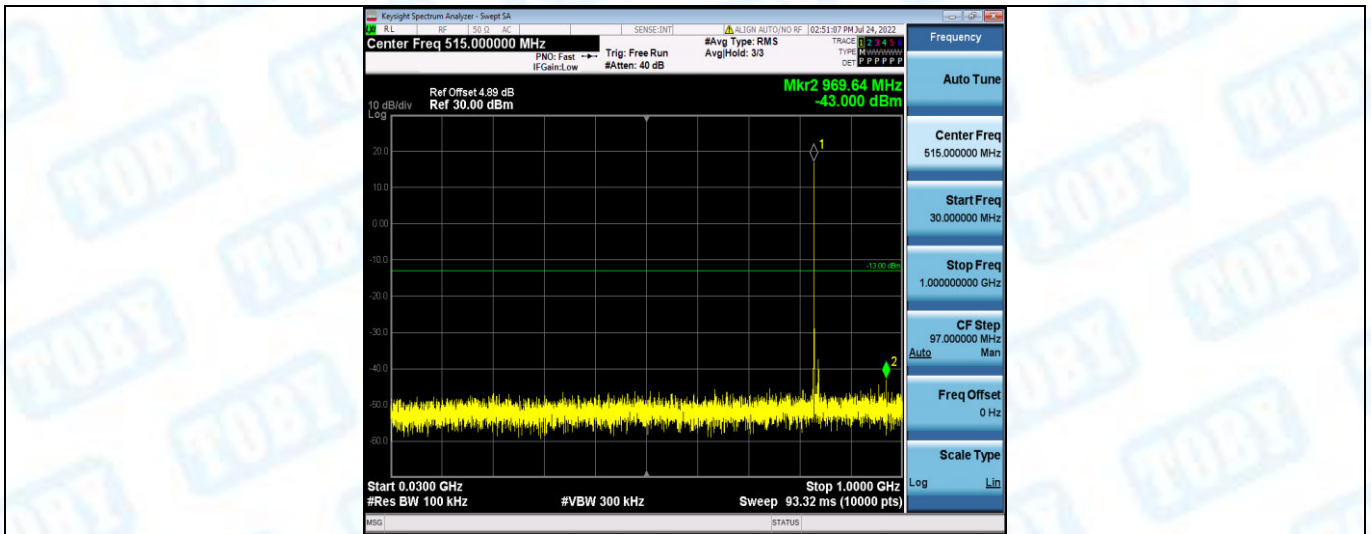

Band26-10MHz-16QAM-26915-1RB#0-Range 1:30~1000MHz