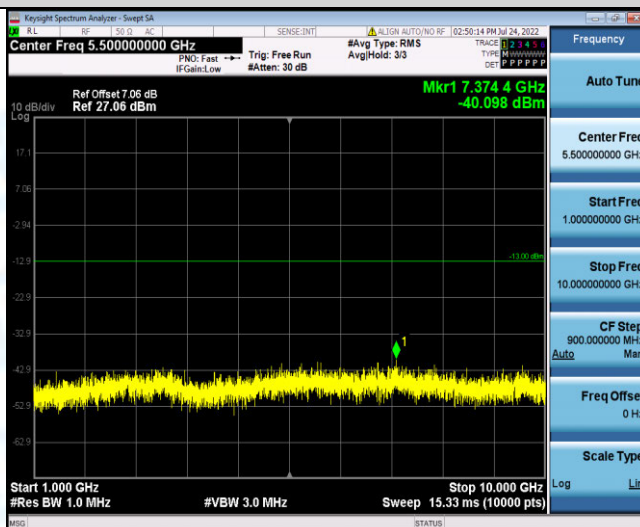

Band26-10MHz-QPSK-26840-1RB#0-Range2:1000~10000MHz