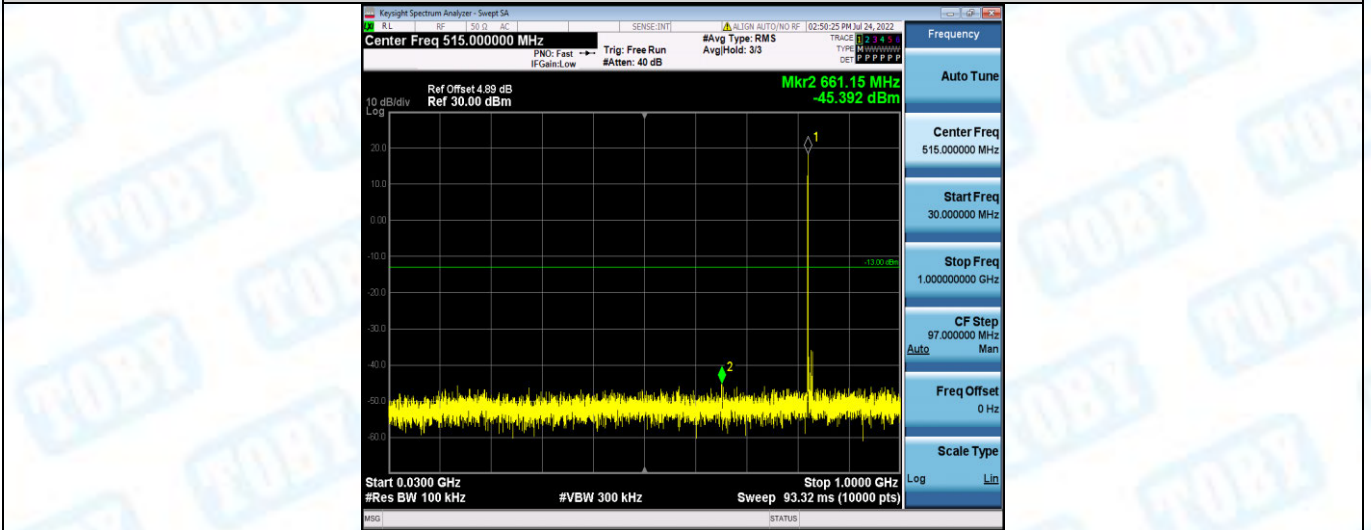

Band26-10MHz-16QAM-26840-1RB#0-Range 1:30~1000MHz