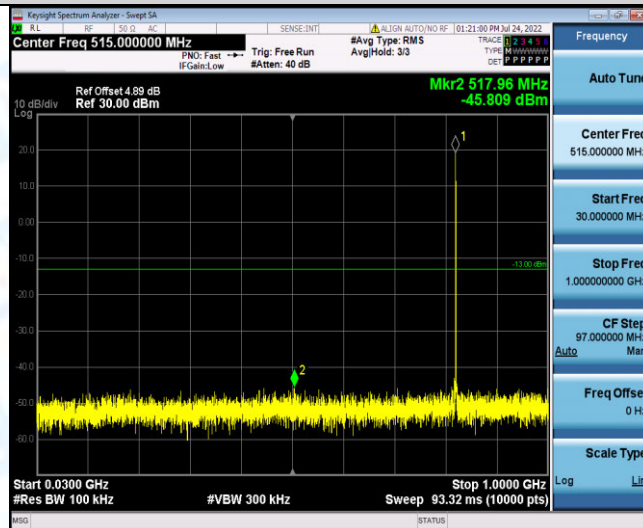

Band71-20MHz-16QAM-133297-1RB#0-Range2:1000~10000MHz

Band71-20MHz-16QAM-133372-1RB#0-Range1:30~1000MHz

Band71-20MHz-16QAM-133372-1RB#0-Range2:1000~10000MHz

Band26-1.4MHz-QPSK-26797-1RB#0-Range1:30~1000MHz