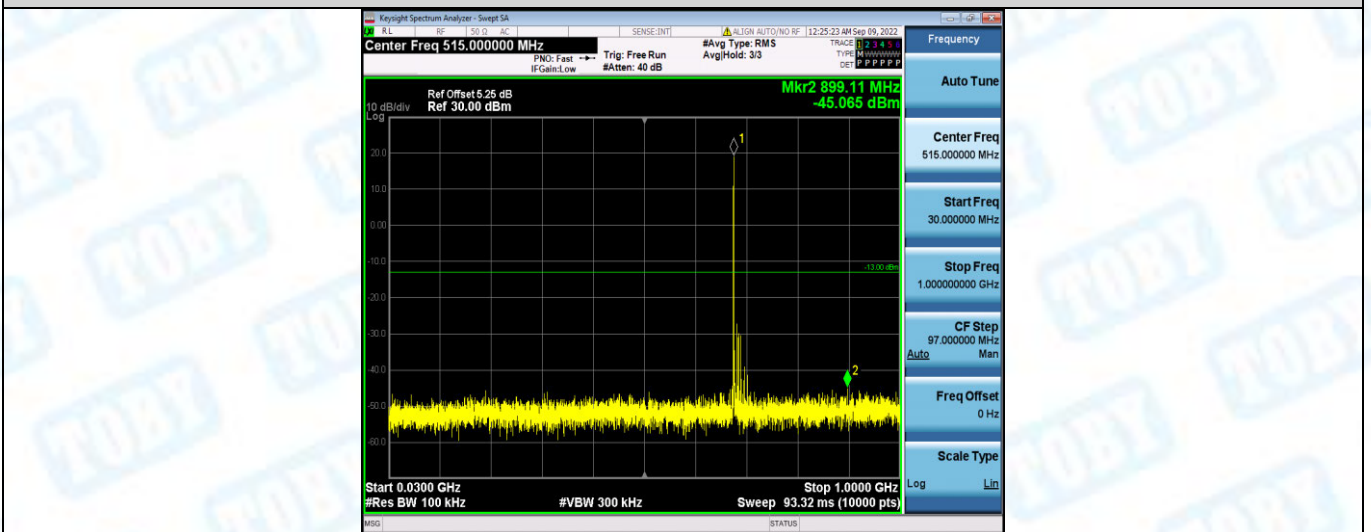

Band71-15MHz-QPSK-133397-1RB#0-Range1:30~1000MHz

Band71-15MHz-QPSK-133397-1RB#0-Range2:1000~10000MHz