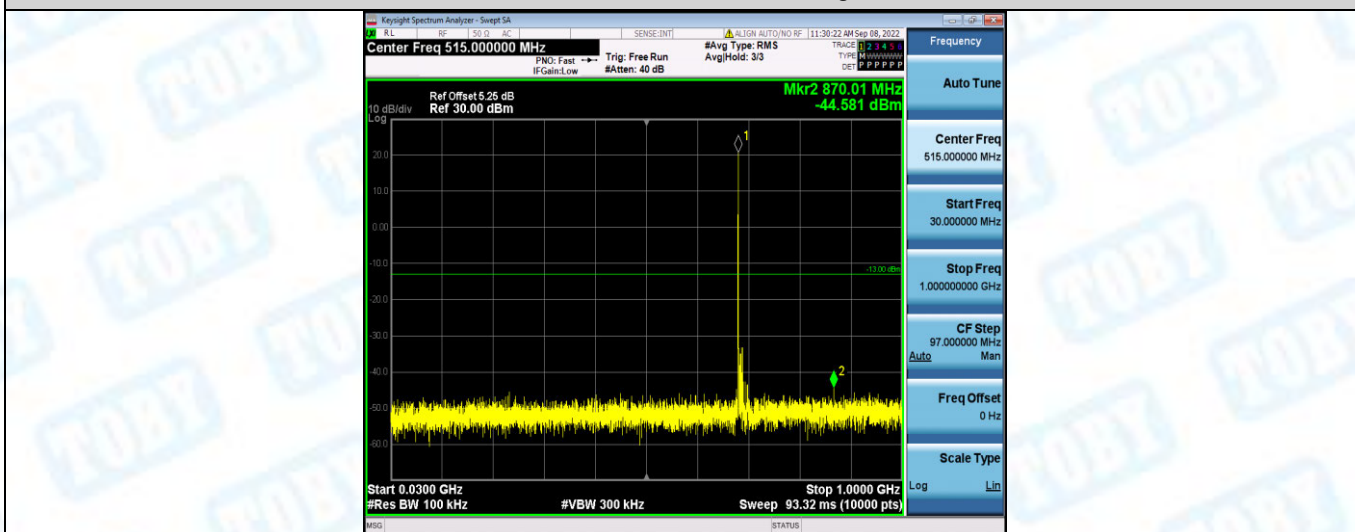

Band71-10MHz-QPSK-133297-1RB#0-Range2:1000~10000MHz

Band71-10MHz-QPSK-133422-1RB#0-Range1:30~10000MHz

Band71-10MHz-QPSK-133422-1RB#0-Range2:1000~10000MHz

Band71-10MHz-16QAM-133172-1RB#0-Range1:30~1000MHz