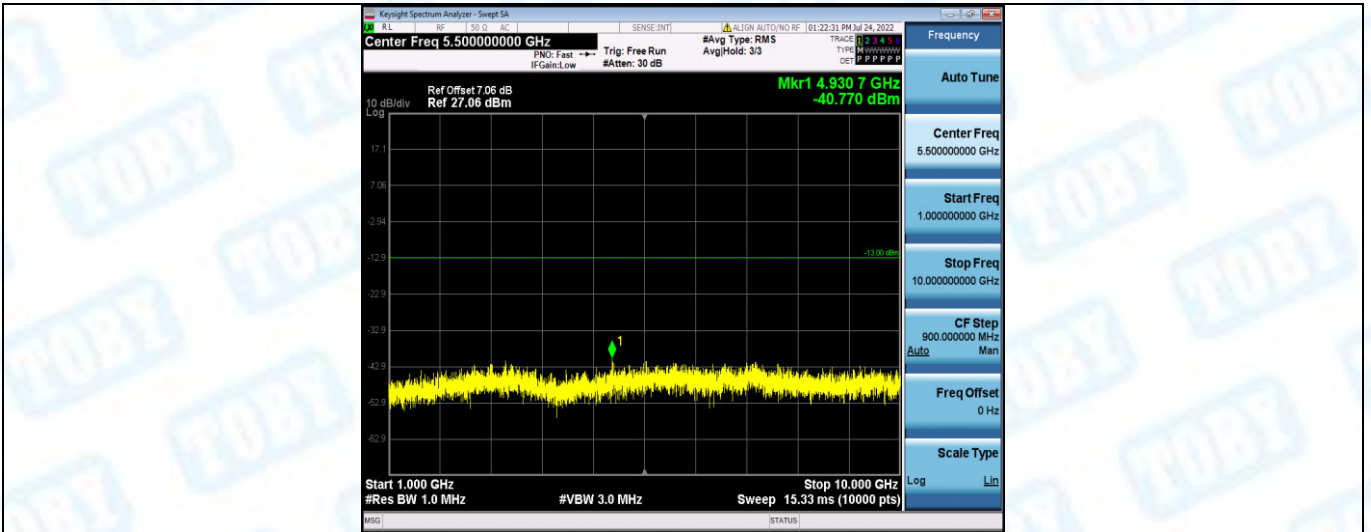

Band26-1.4MHz-QPSK-26797-1RB#0-Range2:1000~10000MHz

Band26-1.4MHz-QPSK-26915-1RB#0-Range1:30~1000MHz

Band26-1.4MHz-QPSK-26915-1RB#0-Range2:1000~10000MHz

Band26-1.4MHz-QPSK-27033-1RB#0-Range1:30~10000MHz

Band26-1.4MHz-QPSK-27033-1RB#0-Range2:1000~10000MHz