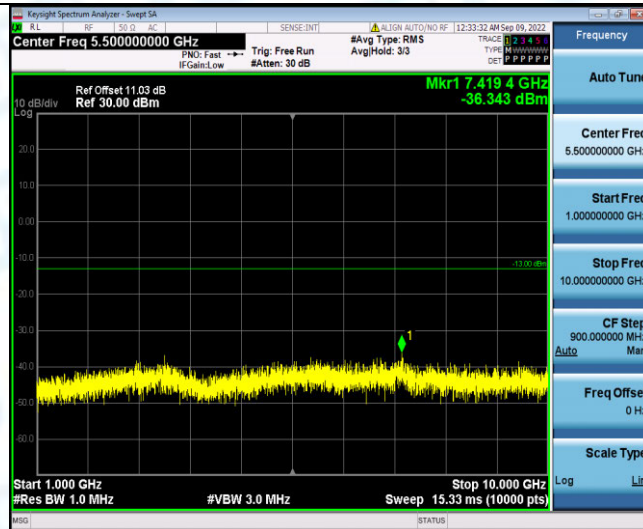

Band71-20MHz-16QAM-133372-1RB#0-Range2:1000~10000MHz

Band26-1.4MHz-QPSK-26797-1RB#0-Range1:30~1000MHz