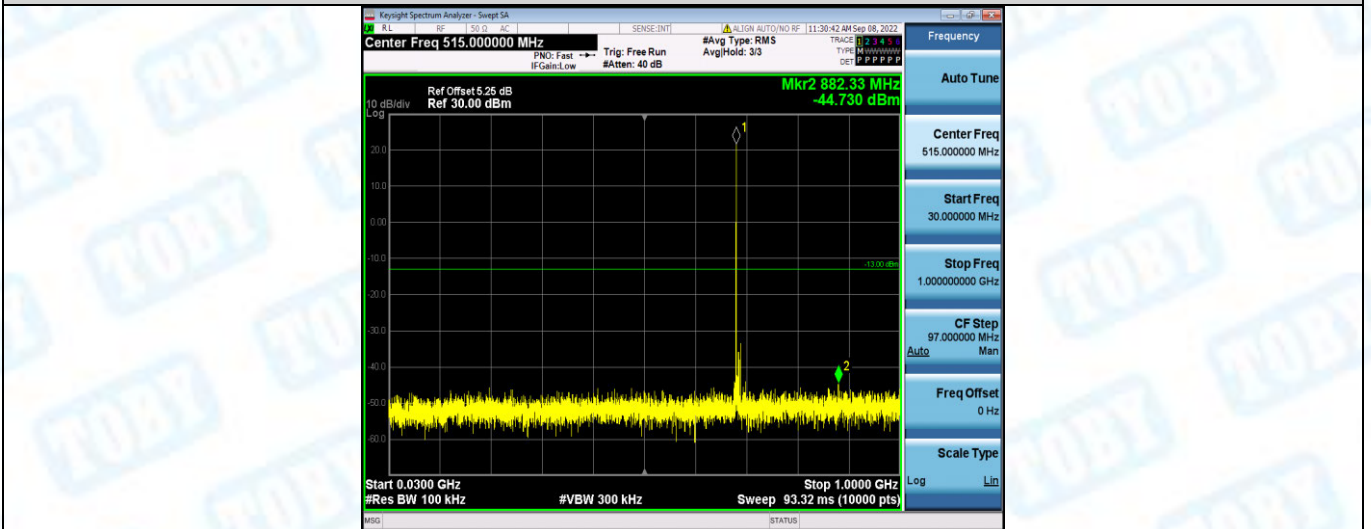

Band71-10MHz-16QAM-133172-1RB#0-Range2:1000~10000MHz

Band71-10MHz-16QAM-133297-1RB#0-Range1:30~1000MHz

Band71-10MHz-16QAM-133297-1RB#0-Range2:1000~10000MHz

Band71-10MHz-16QAM-133422-1RB#0-Range1:30~1000MHz