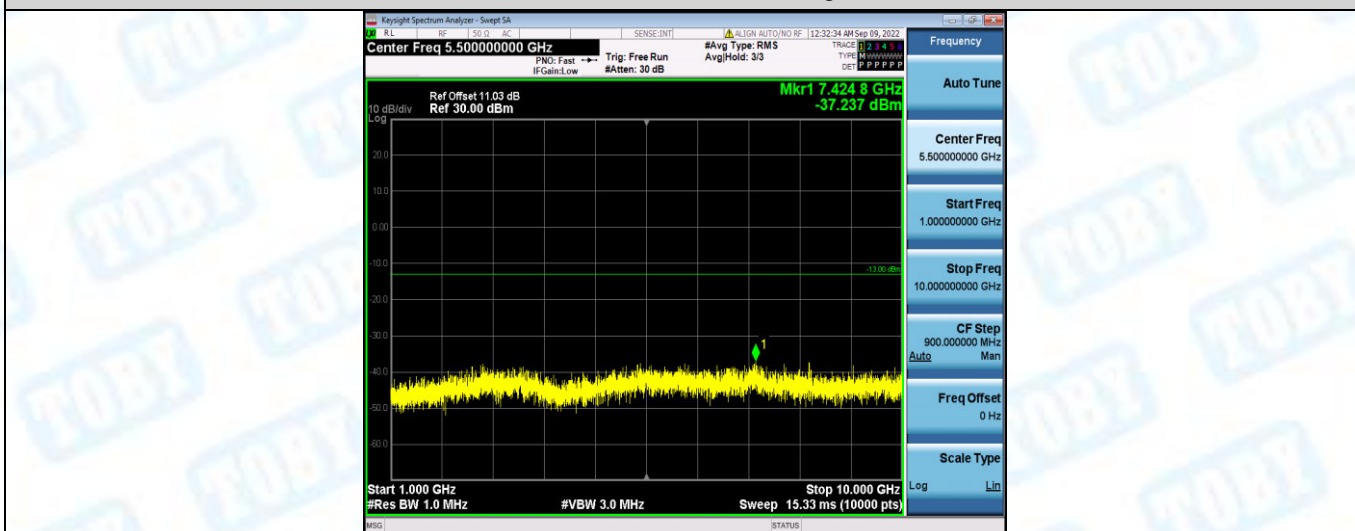

Band71-20MHz-16QAM-133297-1RB#0-Range2:1000~10000MHz

Band71-20MHz-16QAM-133372-1RB#0-Range1:30~1000MHz