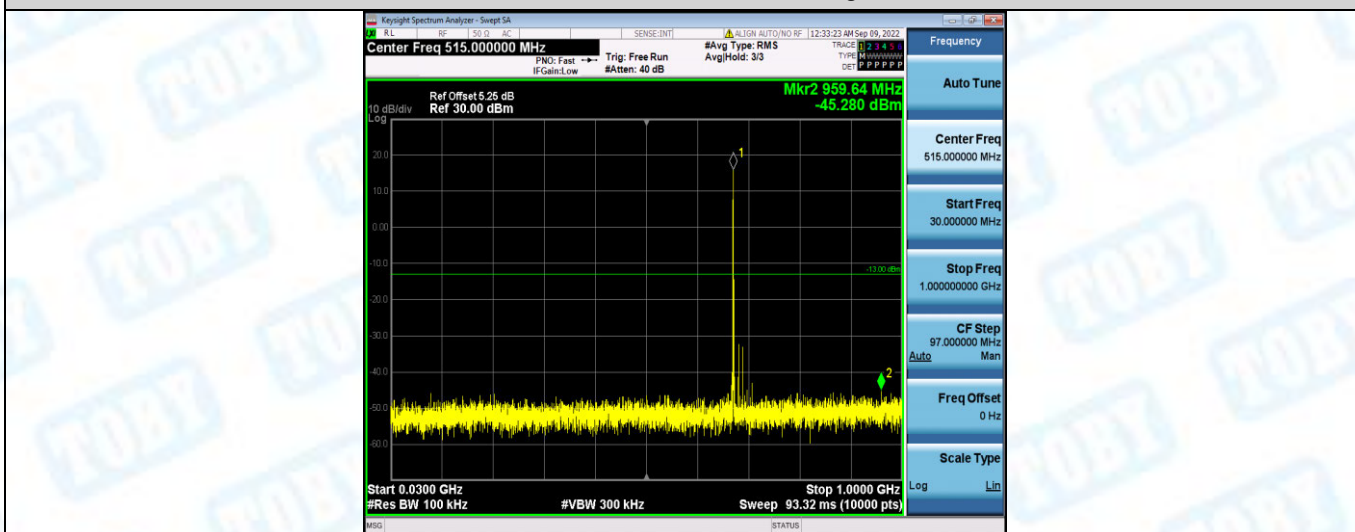

Band71-20MHz-16QAM-133372-1RB#0-Range1:30~1000MHz

Band71-20MHz-16QAM-133372-1RB#0-Range2:1000~10000MHz