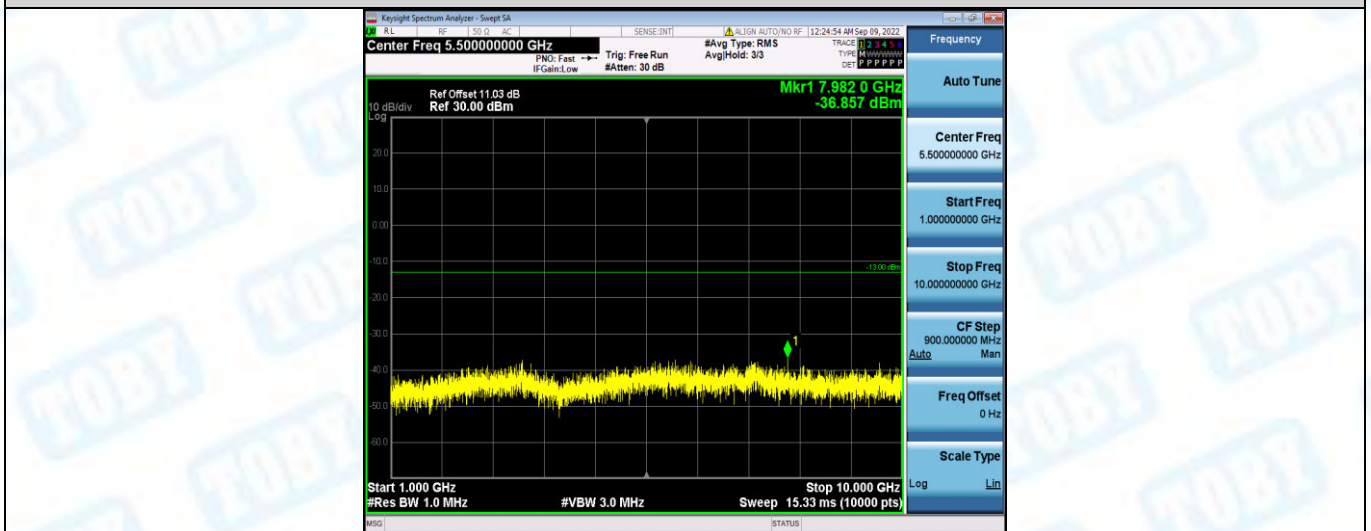

Band71-15MHz-16QAM-133297-1RB#0-Range2:1000~10000MHz

Band71-15MHz-16QAM-133397-1RB#0-Range1:30~1000MHz