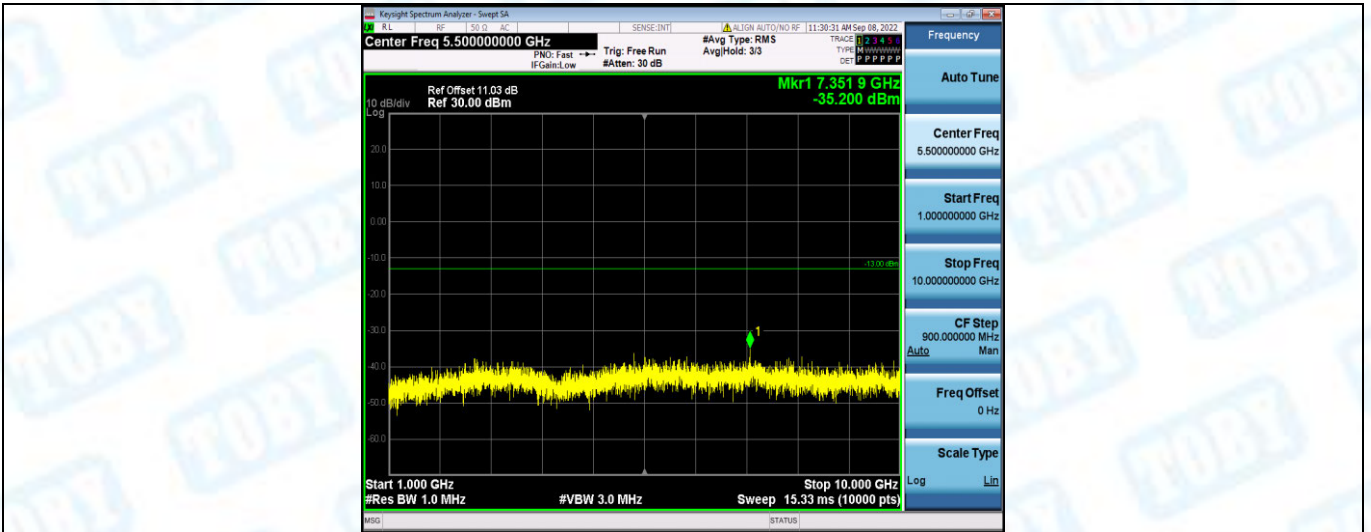

Band71-10MHz-QPSK-133297-1RB#0-Range2:1000~10000MHz

Band71-10MHz-QPSK-133422-1RB#0-Range1:30~10000MHz

Band71-10MHz-QPSK-133422-1RB#0-Range2:1000~10000MHz

Band71-10MHz-16QAM-133172-1RB#0-Range1:30~1000MHz