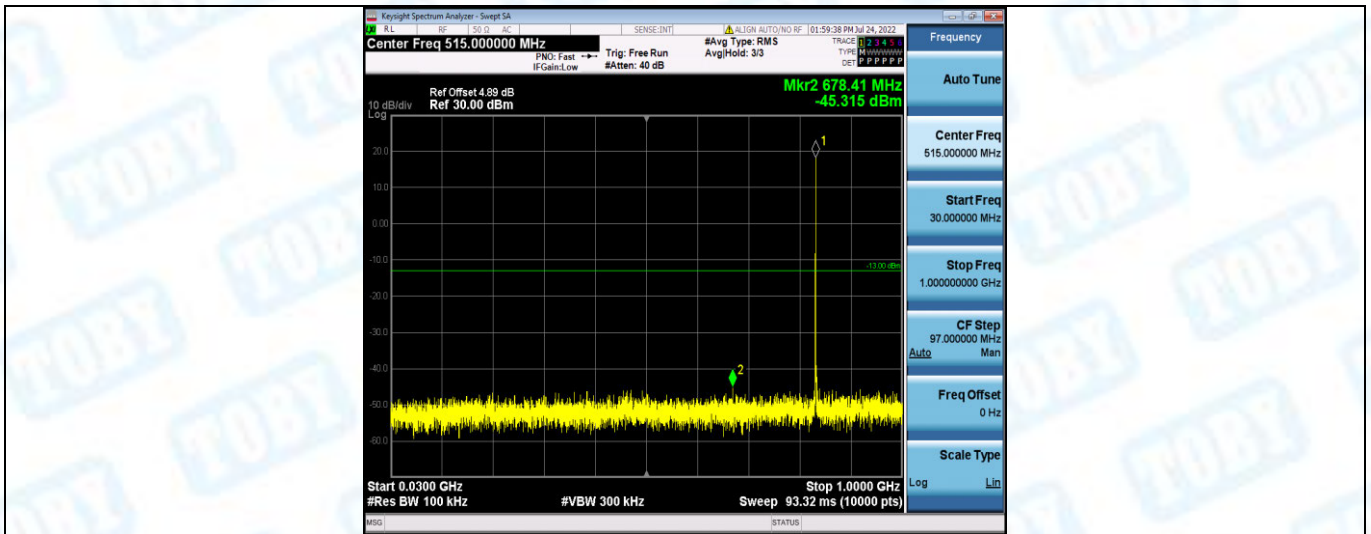

Band26-1.4MHz-16QAM-27033-1RB#0-Range1:30~1000MHz

Band26-1.4MHz-16QAM-27033-1RB#0-Range2:1000~10000MHz

Band26-3MHz-QPSK-26805-1RB#0-Range1:30~1000MHz

Band26-3MHz-QPSK-26805-1RB#0-Range2:1000~10000MHz

Band26-3MHz-QPSK-26915-1RB#0-Range1:30~1000MHz