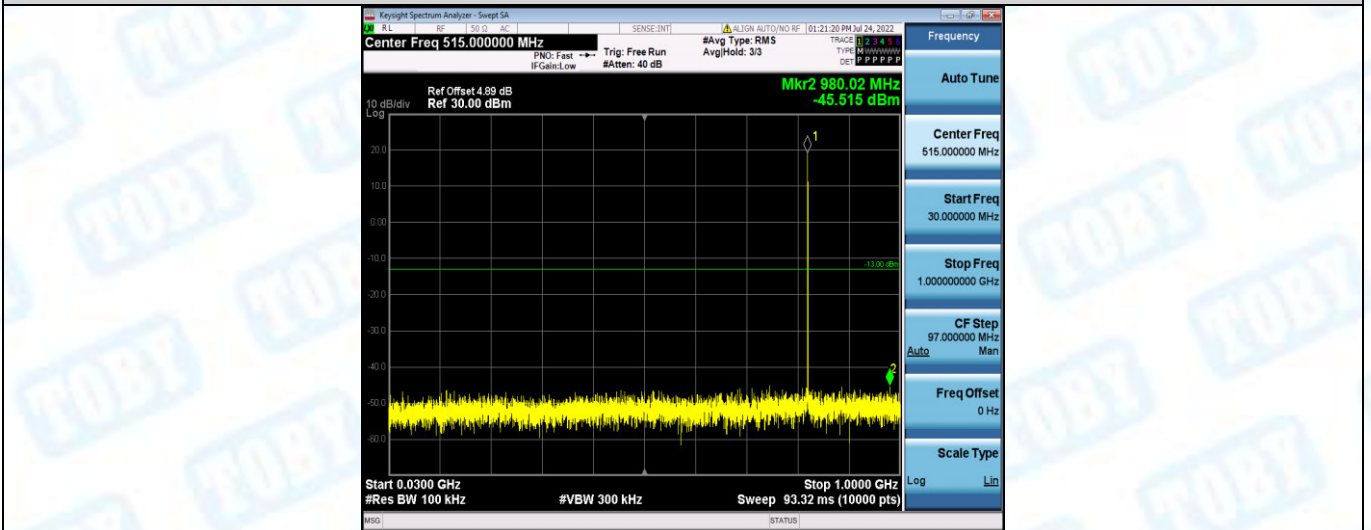

Band26-1.4MHz-16QAM-26797-1RB#0-Range1:30~1000MHz

Band26-1.4MHz-16QAM-26797-1RB#0-Range2:1000~10000MHz