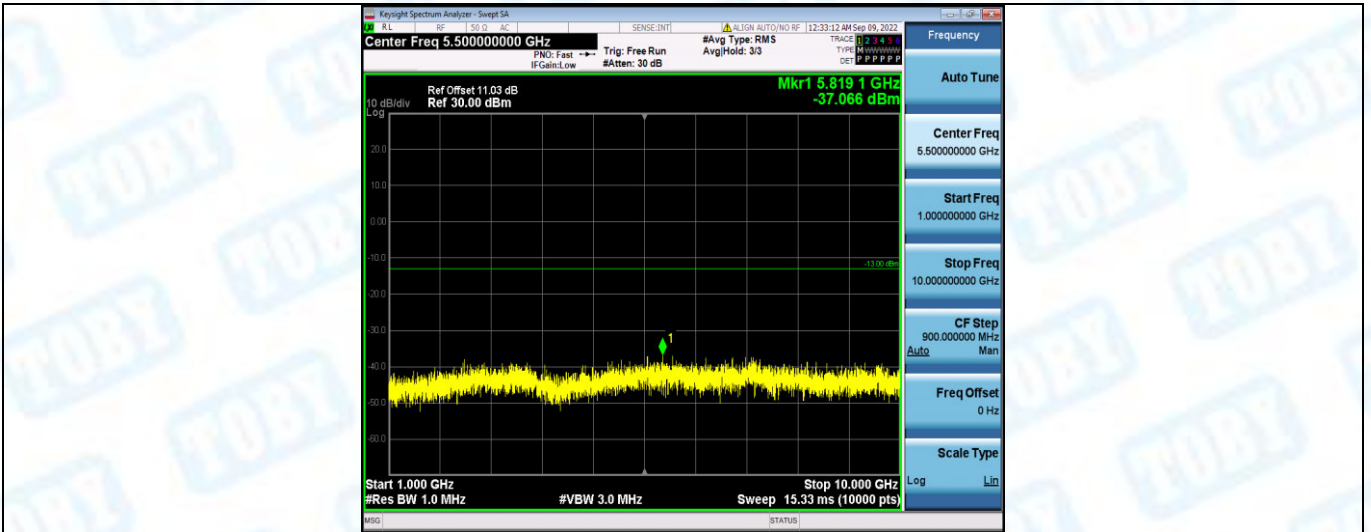

Band71-20MHz-QPSK-133372-1RB#0-Range2:1000~10000MHz

Band71-20MHz-16QAM-133222-1RB#0-Range1:30~1000MHz