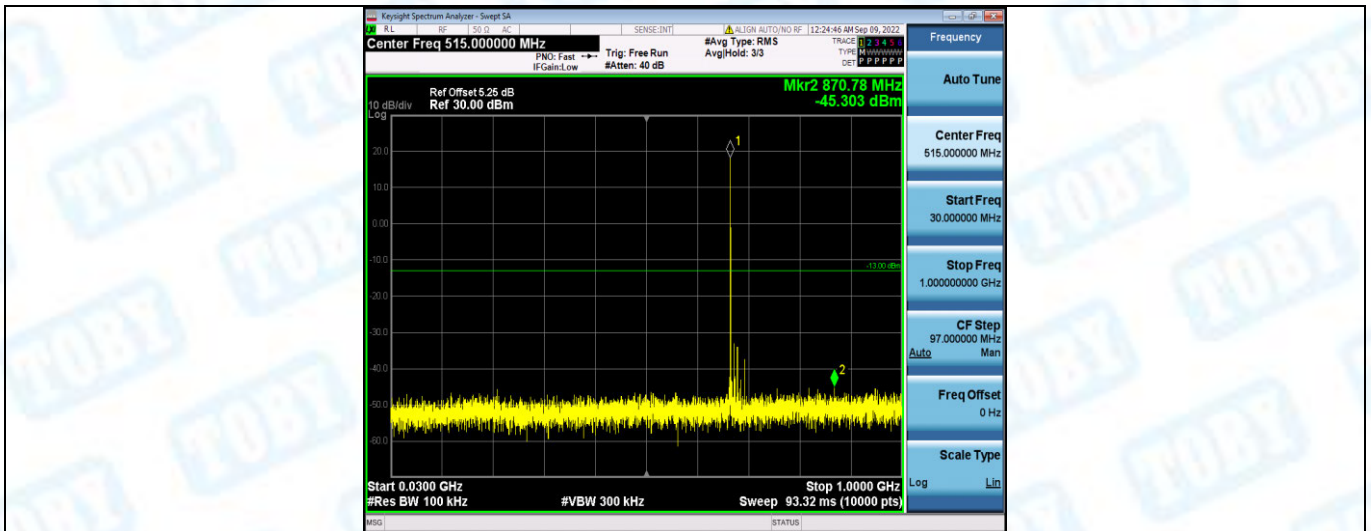

Band71-15MHz-16QAM-133297-1RB#0-Range1:30~1000MHz

Band71-15MHz-16QAM-133297-1RB#0-Range2:1000~10000MHz