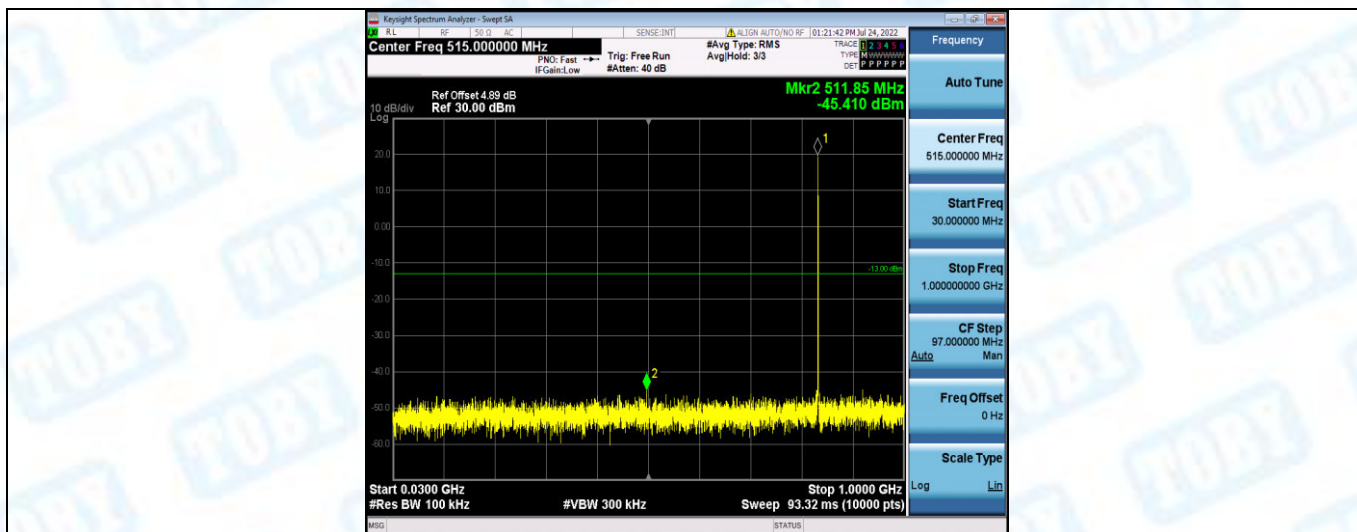

Band26-1.4MHz-QPSK-26915-1RB#0-Range1:30~1000MHz

Band26-1.4MHz-QPSK-26915-1RB#0-Range2:1000~10000MHz