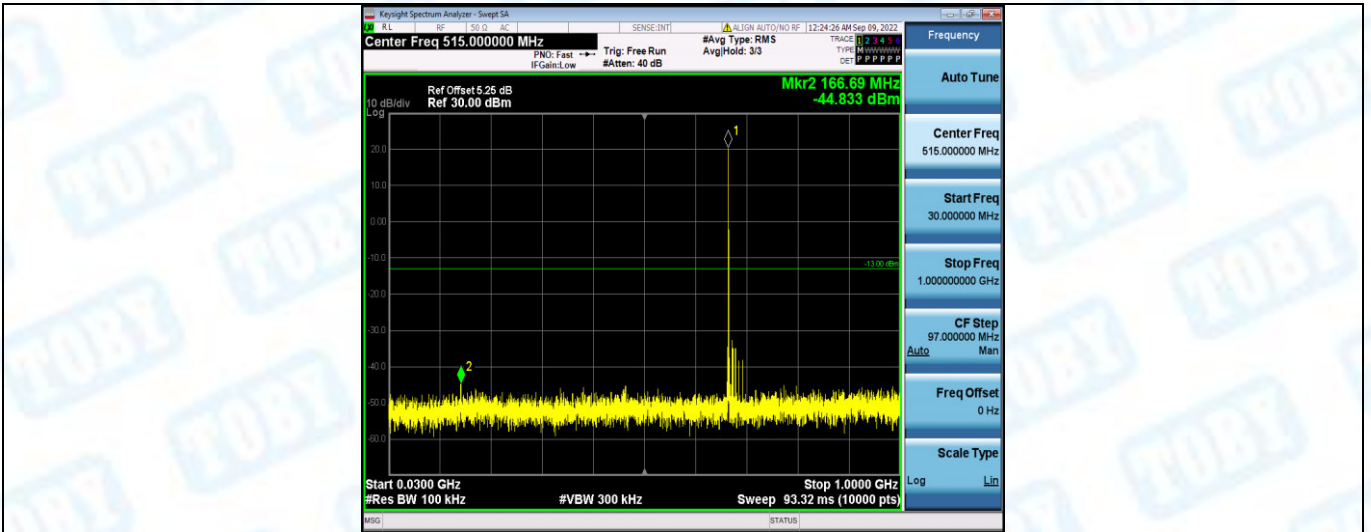

Band71-10MHz-16QAM-133422-1RB#0-Range2:1000~10000MHz

Band71-15MHz-QPSK-133197-1RB#0-Range1:30~1000MHz

Band71-15MHz-QPSK-133197-1RB#0-Range2:1000~10000MHz

Band71-15MHz-QPSK-133297-1RB#0-Range1:30~1000MHz

Band71-15MHz-QPSK-133297-1RB#0-Range2:1000~10000MHz