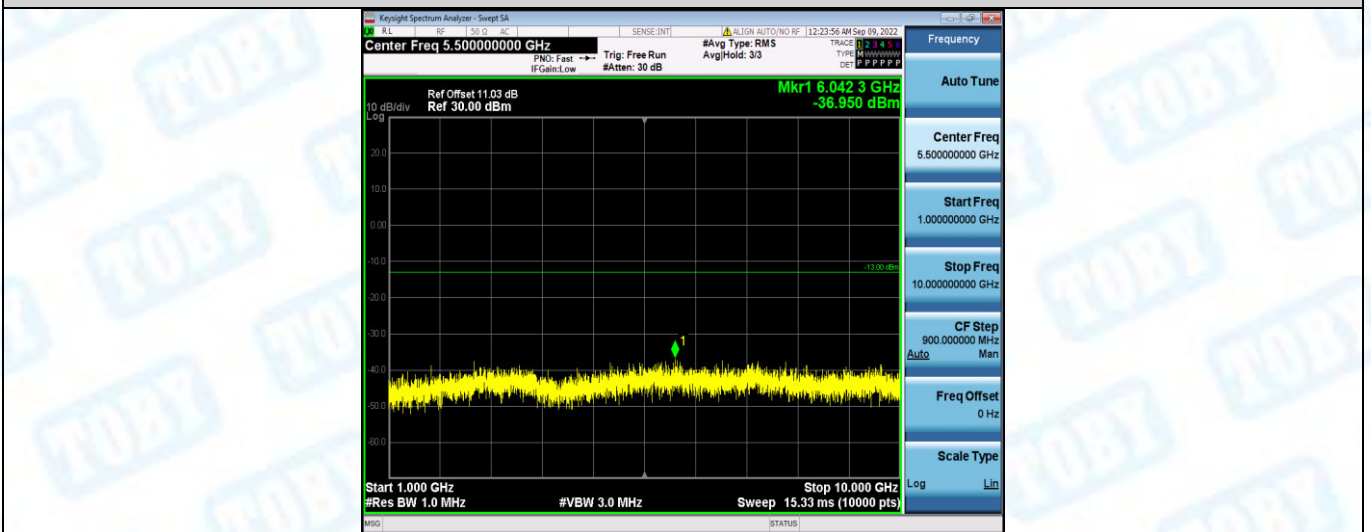

Band71-15MHz-QPSK-133397-1RB#0-Range1:30~1000MHz

Band71-15MHz-QPSK-133397-1RB#0-Range2:1000~10000MHz

Band71-15MHz-16QAM-133197-1RB#0-Range1:30~1000MHz

Band71-15MHz-16QAM-133197-1RB#0-Range2:1000~10000MHz