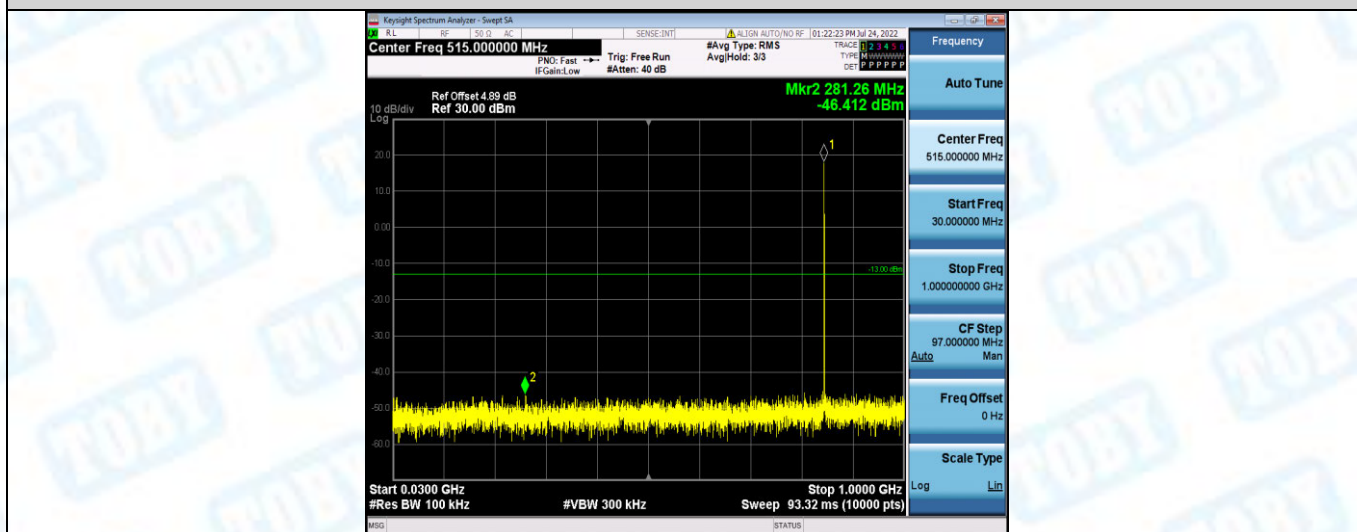

Band26-1.4MHz-QPSK-26797-1RB#0-Range2:1000~10000MHz

Band26-1.4MHz-QPSK-26915-1RB#0-Range1:30~1000MHz

Band26-1.4MHz-QPSK-26915-1RB#0-Range2:1000~10000MHz

Band26-1.4MHz-QPSK-27033-1RB#0-Range1:30~10000MHz

Band26-1.4MHz-QPSK-27033-1RB#0-Range2:1000~10000MHz