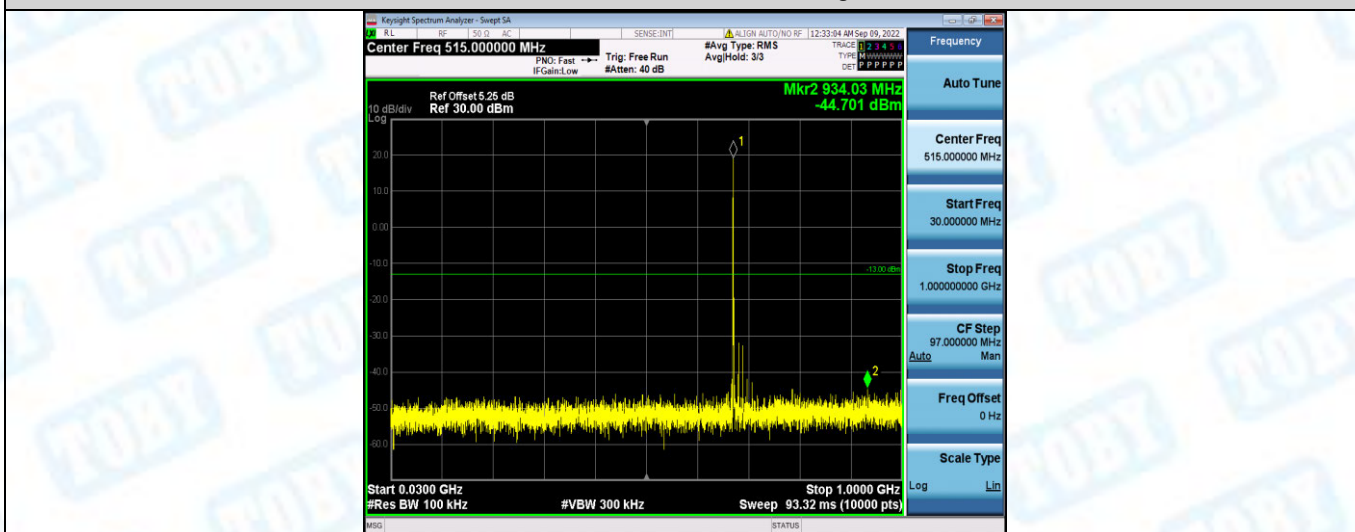

Band71-20MHz-QPSK-133222-1RB#0-Range1:30~1000MHz

Band71-20MHz-QPSK-133222-1RB#0-Range2:1000~10000MHz

Band71-20MHz-QPSK-133297-1RB#0-Range1:30~1000MHz

Band71-20MHz-QPSK-133297-1RB#0-Range2:1000~10000MHz

Band71-20MHz-QPSK-133372-1RB#0-Range1:30~1000MHz