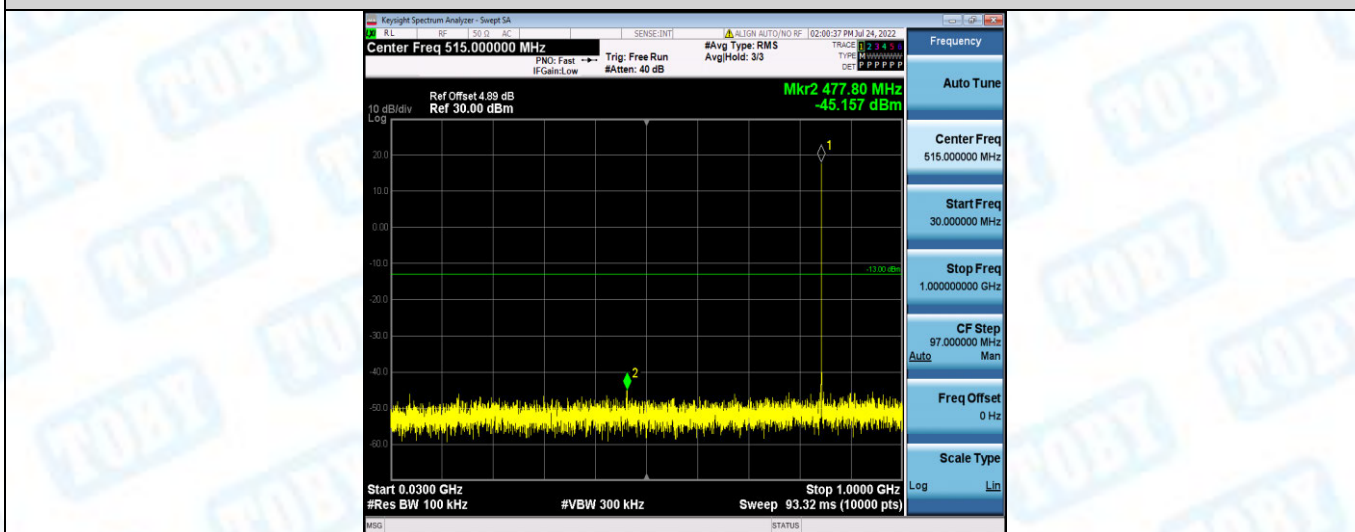

Band26-3MHz-16QAM-27025-1RB#0-Range1:30~1000MHz

Band26-3MHz-16QAM-27025-1RB#0-Range2:1000~10000MHz