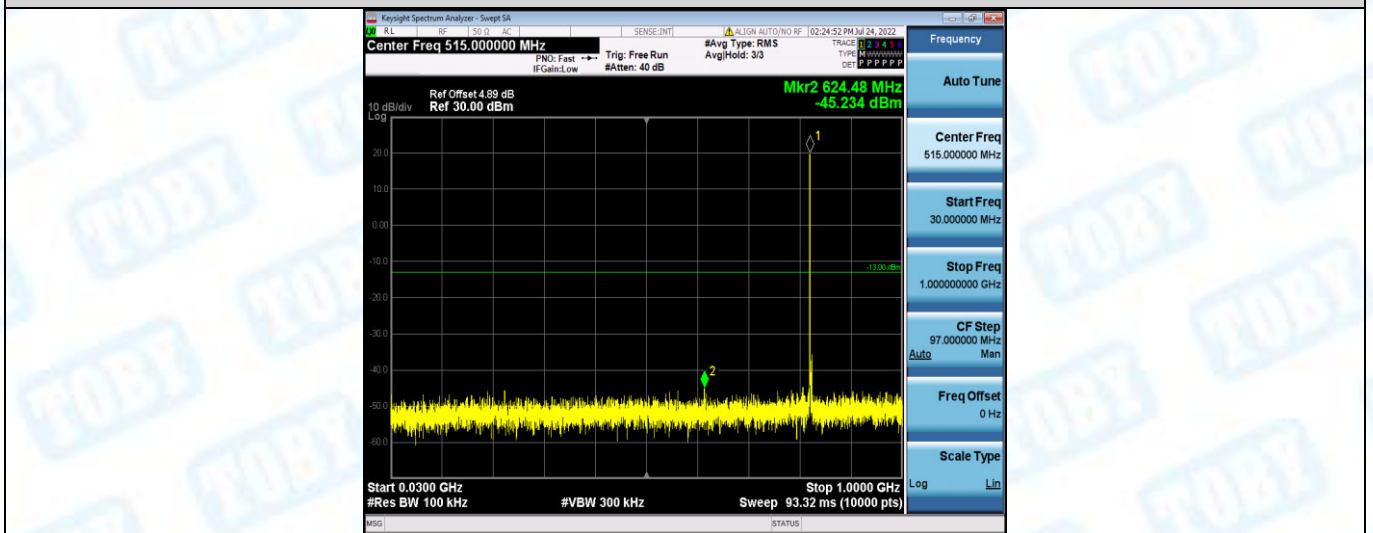

Band26-3MHz-16QAM-26915-1RB#0-Range1:30~1000MHz

Band26-3MHz-16QAM-26915-1RB#0-Range2:1000~10000MHz

Band26-3MHz-16QAM-27025-1RB#0-Range1:30~1000MHz

Band26-3MHz-16QAM-27025-1RB#0-Range2:1000~10000MHz

Band26-5MHz-QPSK-26815-1RB#0-Range1:30~1000MHz