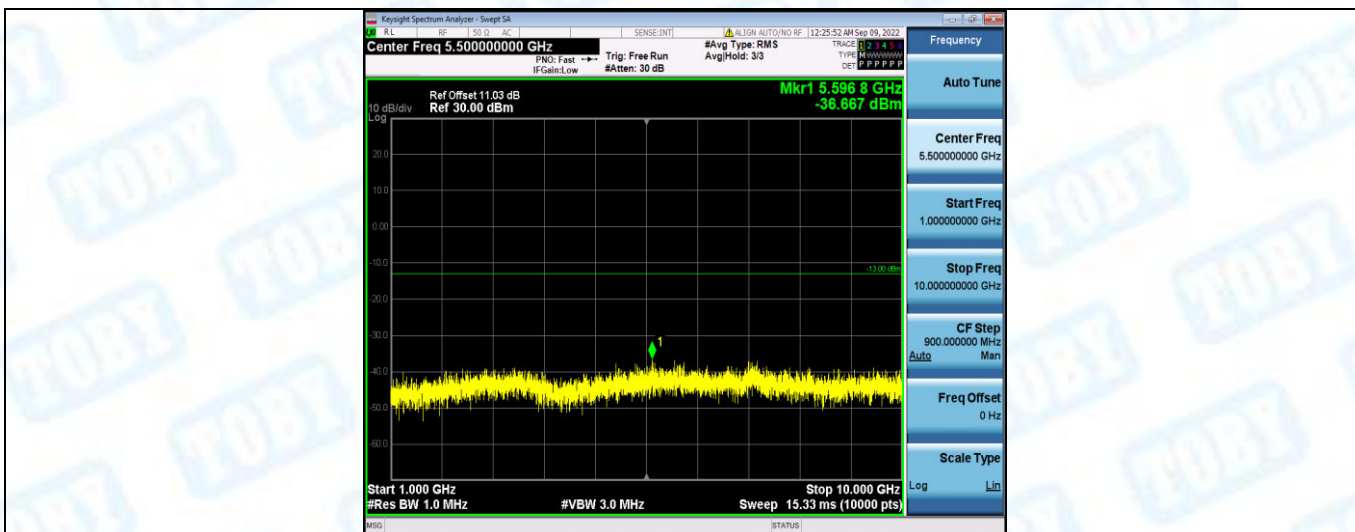

Band71-15MHz-16QAM-133297-1RB#0-Range1:30~1000MHz

Band71-15MHz-16QAM-133297-1RB#0-Range2:1000~10000MHz

Band71-15MHz-16QAM-133397-1RB#0-Range1:30~1000MHz

Band71-15MHz-16QAM-133397-1RB#0-Range2:1000~10000MHz