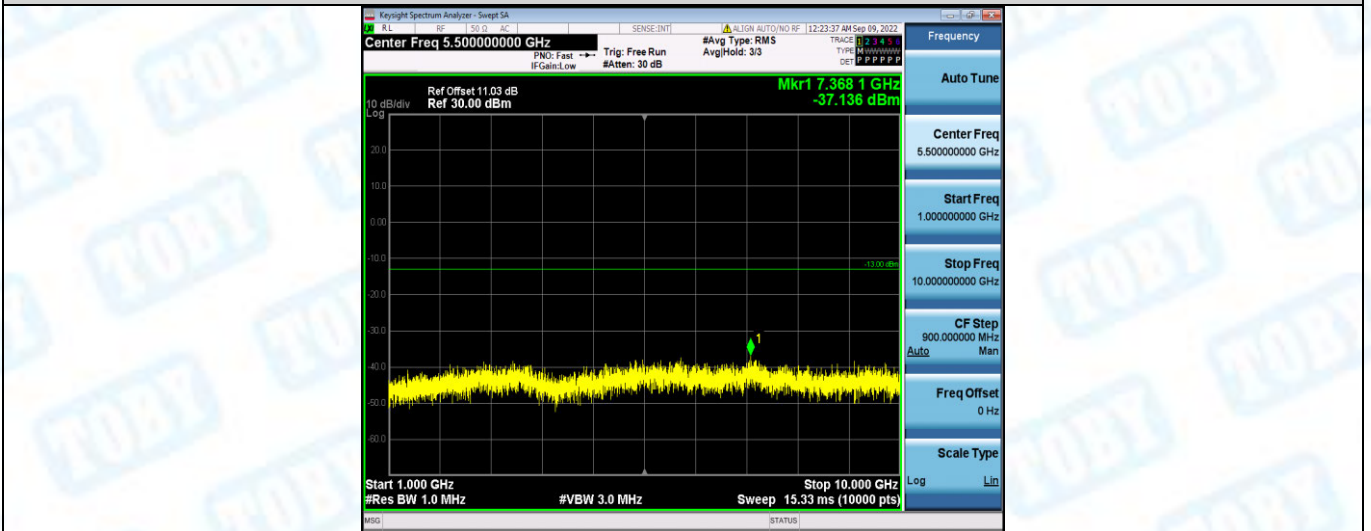

Band71-15MHz-QPSK-133197-1RB#0-Range2:1000~10000MHz

Band71-15MHz-QPSK-133297-1RB#0-Range1:30~1000MHz