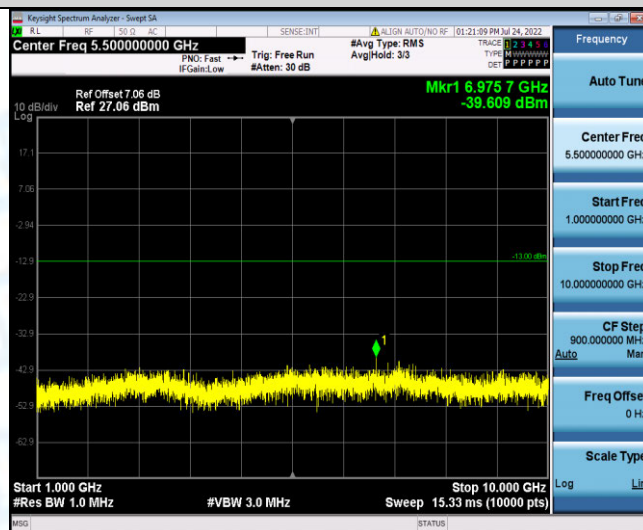

Band26-1.4MHz-QPSK-26797-1RB#0-Range2:1000~10000MHz

Band26-1.4MHz-QPSK-26915-1RB#0-Range1:30~1000MHz