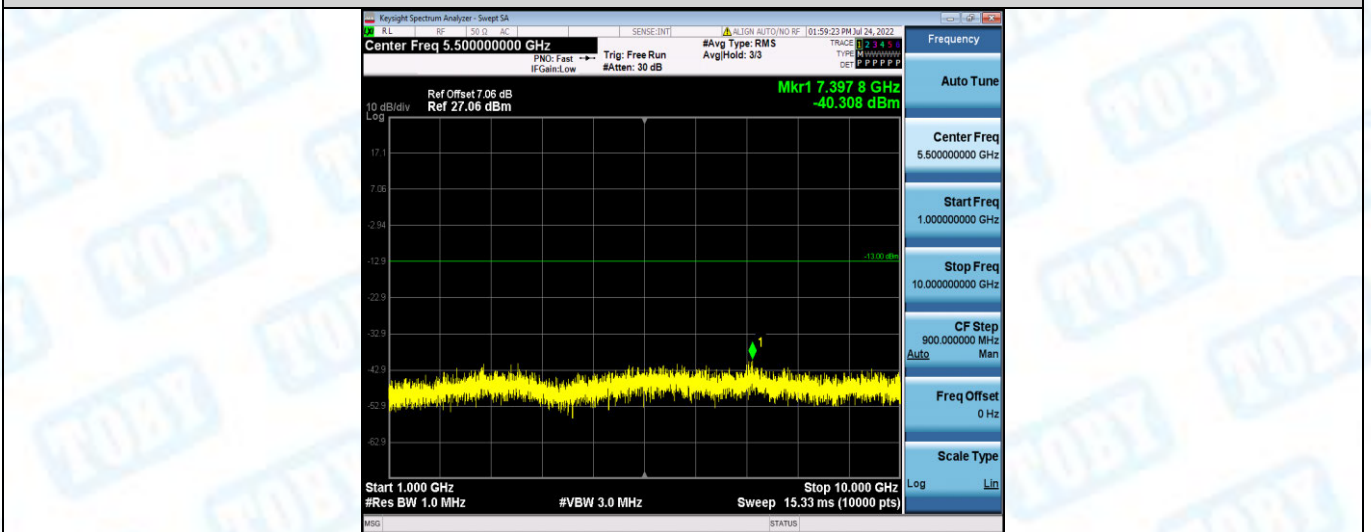

Band26-3MHz-QPSK-26915-1RB#0-Range2:1000~10000MHz

Band26-3MHz-QPSK-27025-1RB#0-Range1:30~1000MHz

Band26-3MHz-QPSK-27025-1RB#0-Range2:1000~10000MHz

Band26-3MHz-16QAM-26805-1RB#0-Range1:30~1000MHz

Band26-3MHz-16QAM-26805-1RB#0-Range2:1000~10000MHz