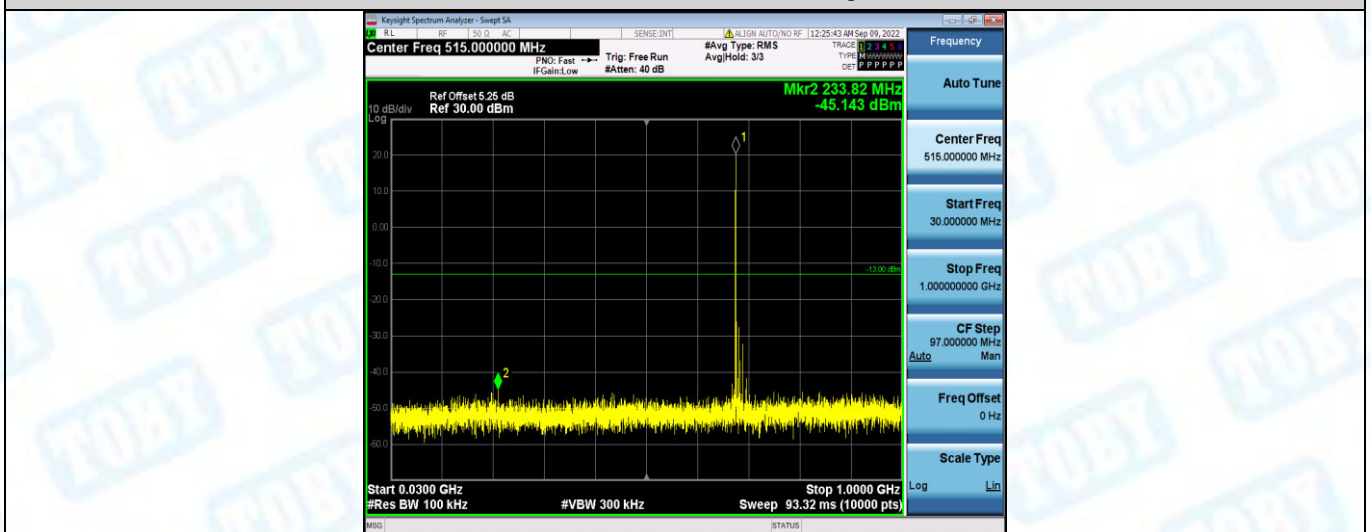

Band71-15MHz-16QAM-133397-1RB#0-Range1:30~1000MHz

Band71-15MHz-16QAM-133397-1RB#0-Range2:1000~10000MHz