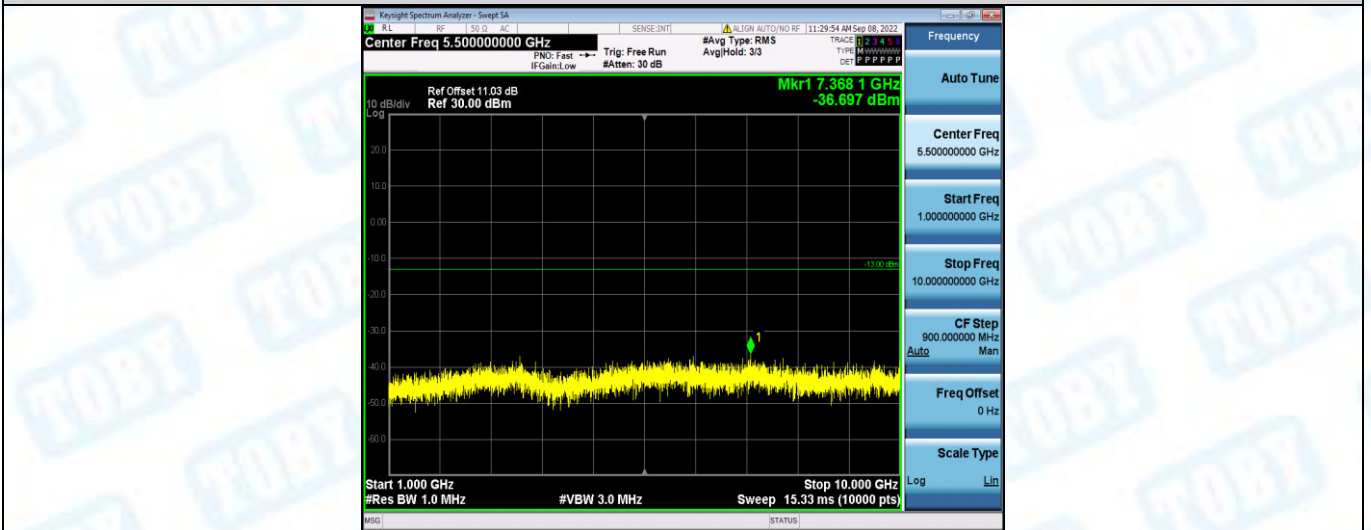

Band71-10MHz-16QAM-133297-1RB#0-Range2:1000~10000MHz

Band71-10MHz-16QAM-133422-1RB#0-Range1:30~1000MHz