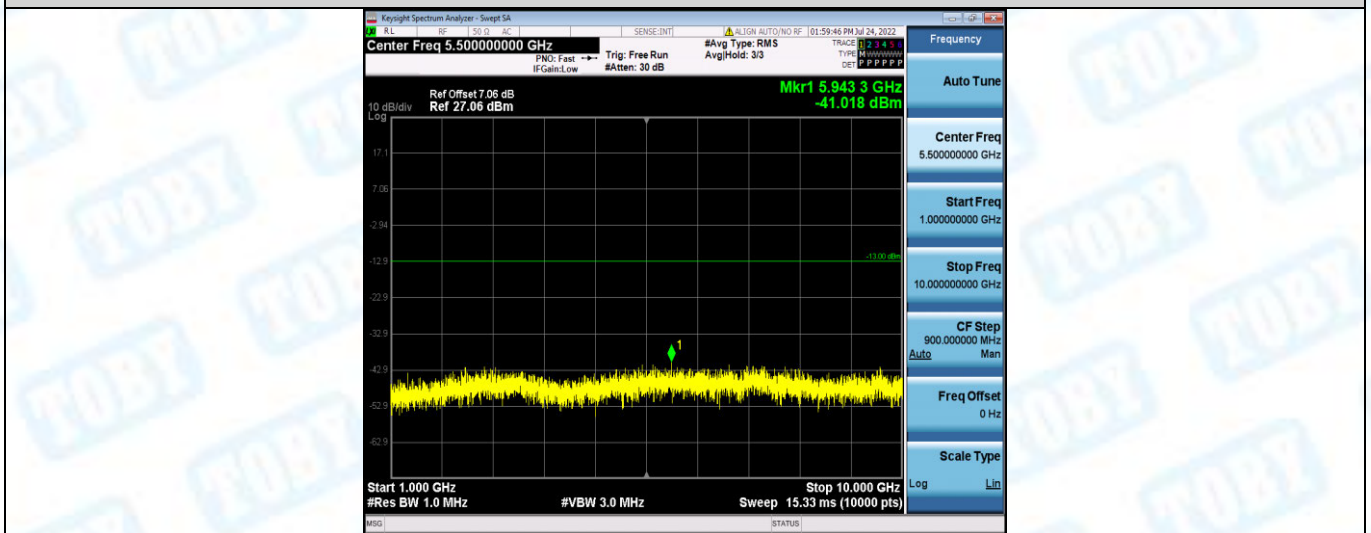

Band26-3MHz-QPSK-26915-1RB#0-Range2:1000~10000MHz

Band26-3MHz-QPSK-27025-1RB#0-Range1:30~1000MHz