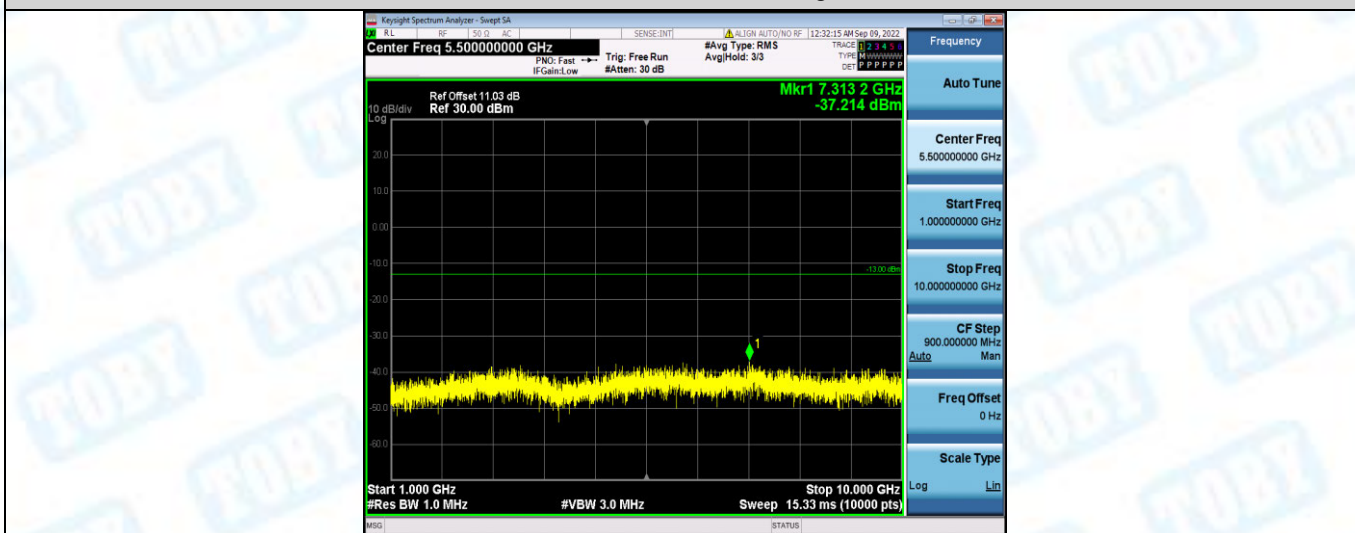

Band71-20MHz-QPSK-133222-1RB#0-Range1:30~1000MHz

Band71-20MHz-QPSK-133222-1RB#0-Range2:1000~10000MHz

Band71-20MHz-QPSK-133297-1RB#0-Range1:30~1000MHz

Band71-20MHz-QPSK-133297-1RB#0-Range2:1000~10000MHz

Band71-20MHz-QPSK-133372-1RB#0-Range1:30~1000MHz