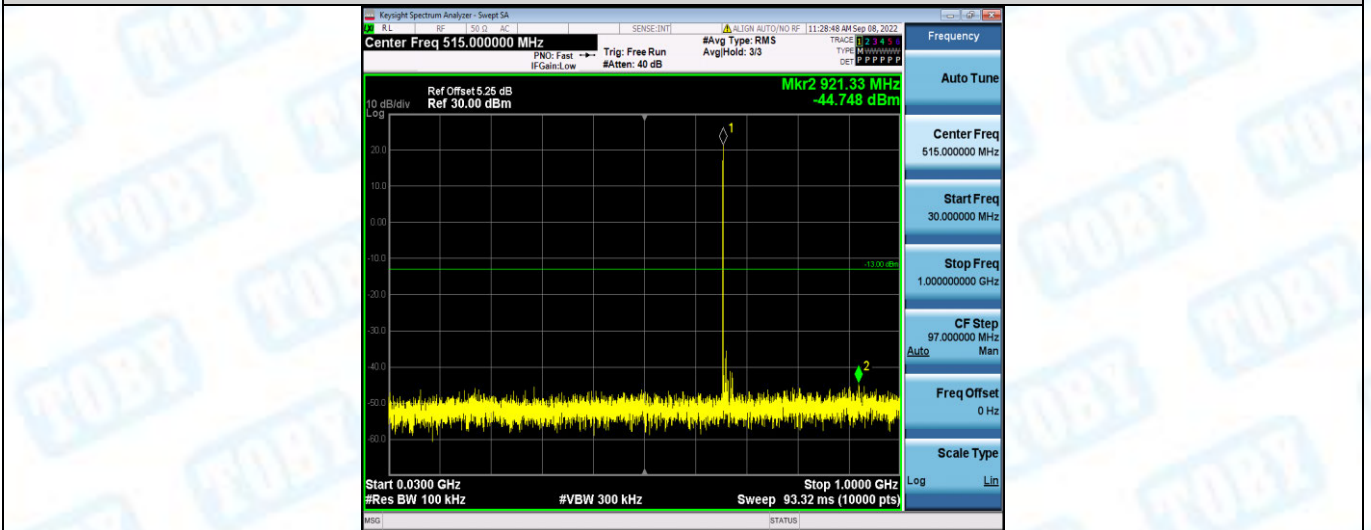

Band71-10MHz-QPSK-133297-1RB#0-Range2:1000~10000MHz

Band71-10MHz-QPSK-133422-1RB#0-Range1:30~10000MHz

Band71-10MHz-QPSK-133422-1RB#0-Range2:1000~10000MHz

Band71-10MHz-16QAM-133172-1RB#0-Range1:30~1000MHz