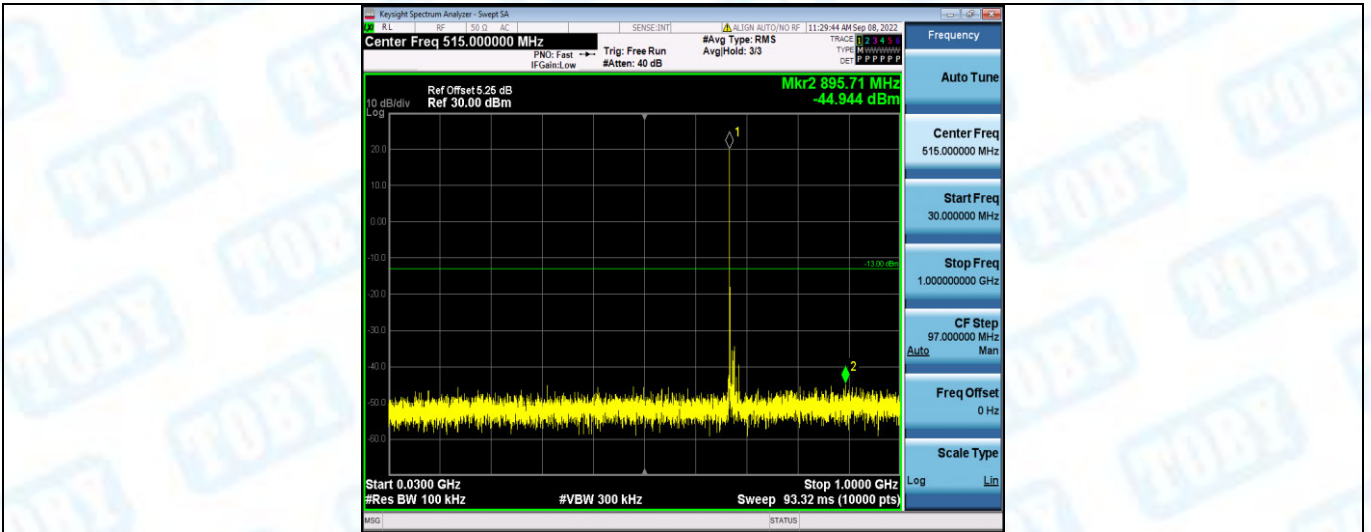

Band71-10MHz-16QAM-133297-1RB#0-Range1:30~1000MHz

Band71-10MHz-16QAM-133297-1RB#0-Range2:1000~10000MHz