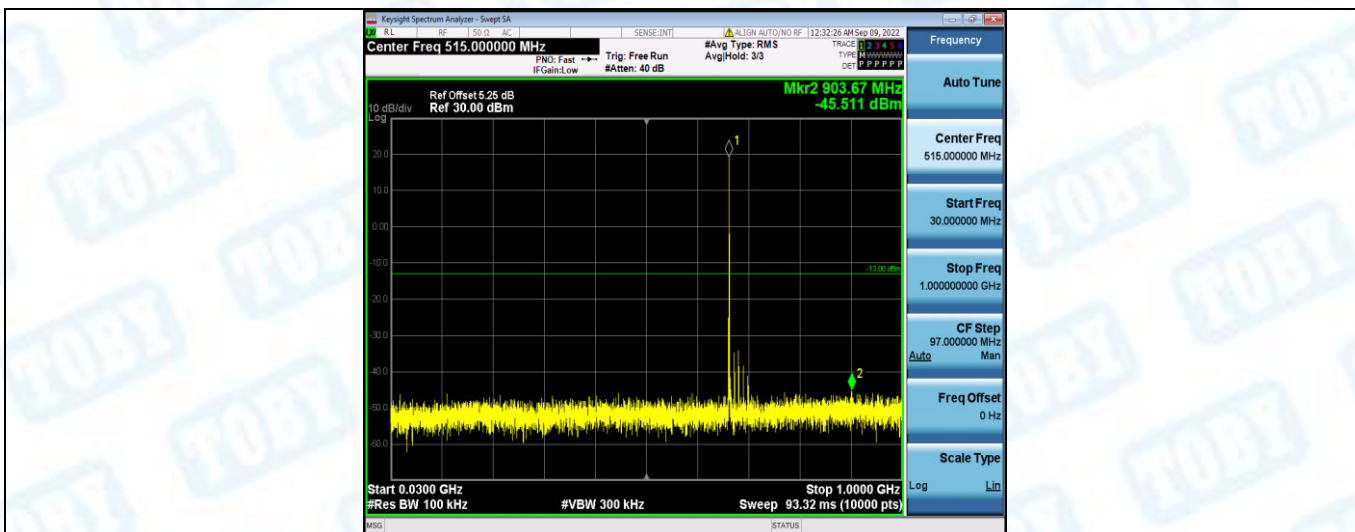

Band71-20MHz-QPSK-133372-1RB#0-Range2:1000~10000MHz

Band71-20MHz-16QAM-133222-1RB#0-Range1:30~1000MHz

Band71-20MHz-16QAM-133222-1RB#0-Range2:1000~10000MHz

Band71-20MHz-16QAM-133297-1RB#0-Range1:30~1000MHz