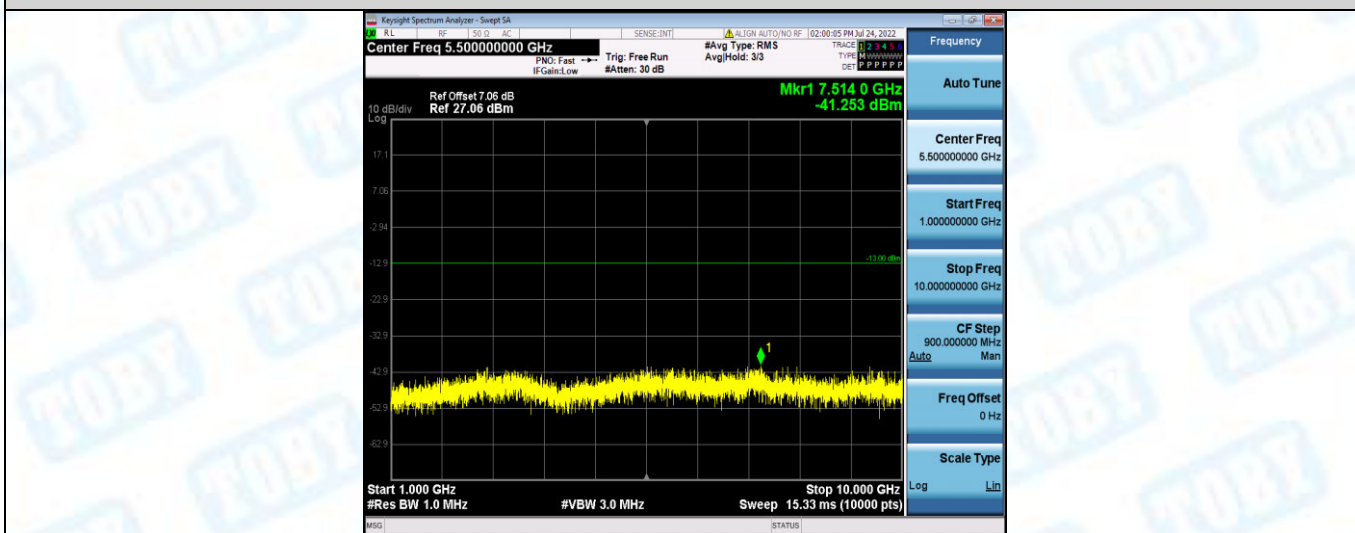

Band26-3MHz-16QAM-26915-1RB#0-Range2:1000~10000MHz

Band26-3MHz-16QAM-27025-1RB#0-Range1:30~1000MHz