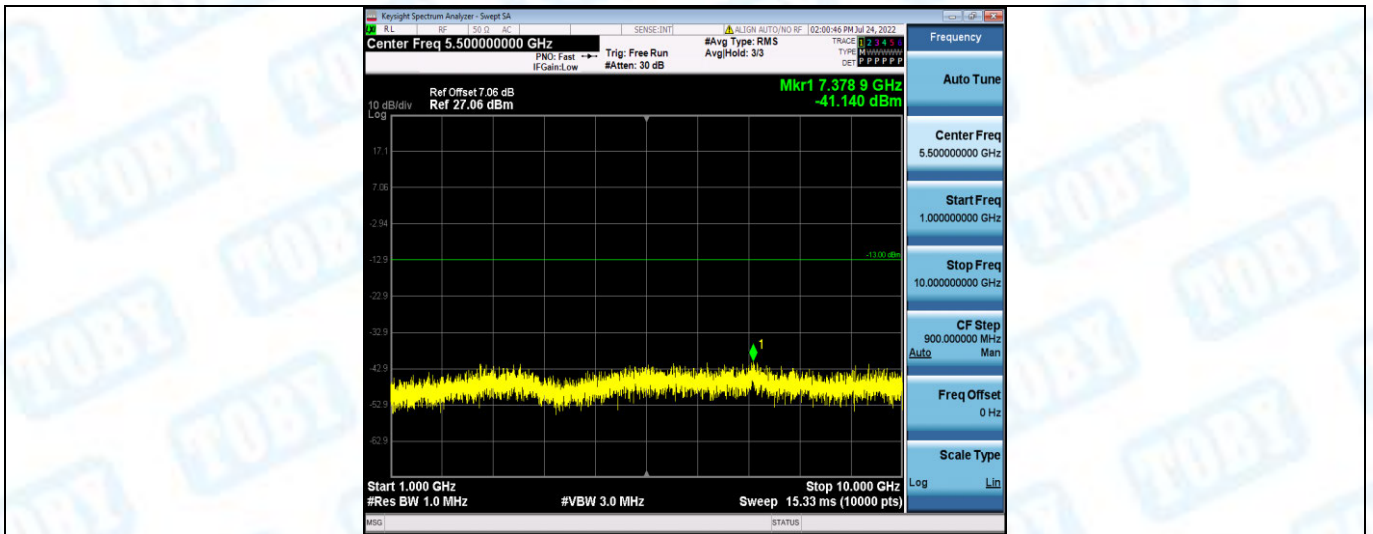

Band26-3MHz-16QAM-26915-1RB#0-Range1:30~1000MHz

Band26-3MHz-16QAM-26915-1RB#0-Range2:1000~10000MHz

Band26-3MHz-16QAM-27025-1RB#0-Range1:30~1000MHz

Band26-3MHz-16QAM-27025-1RB#0-Range2:1000~10000MHz

Band26-5MHz-QPSK-26815-1RB#0-Range1:30~1000MHz