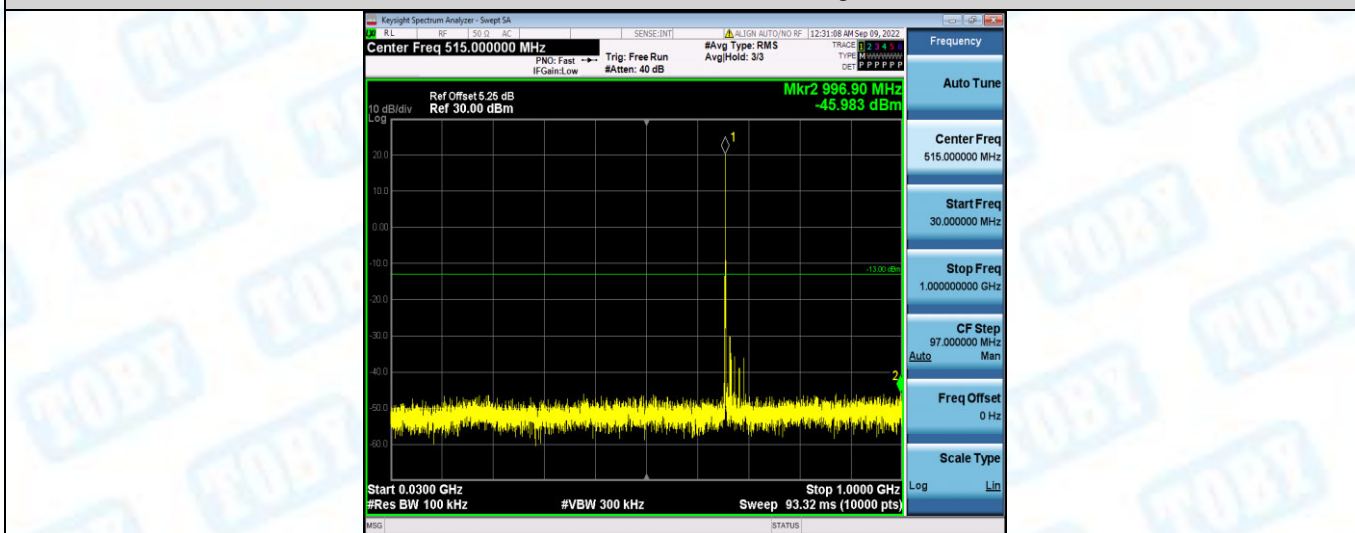

Band71-20MHz-QPSK-133222-1RB#0-Range1:30~1000MHz

Band71-20MHz-QPSK-133222-1RB#0-Range2:1000~10000MHz