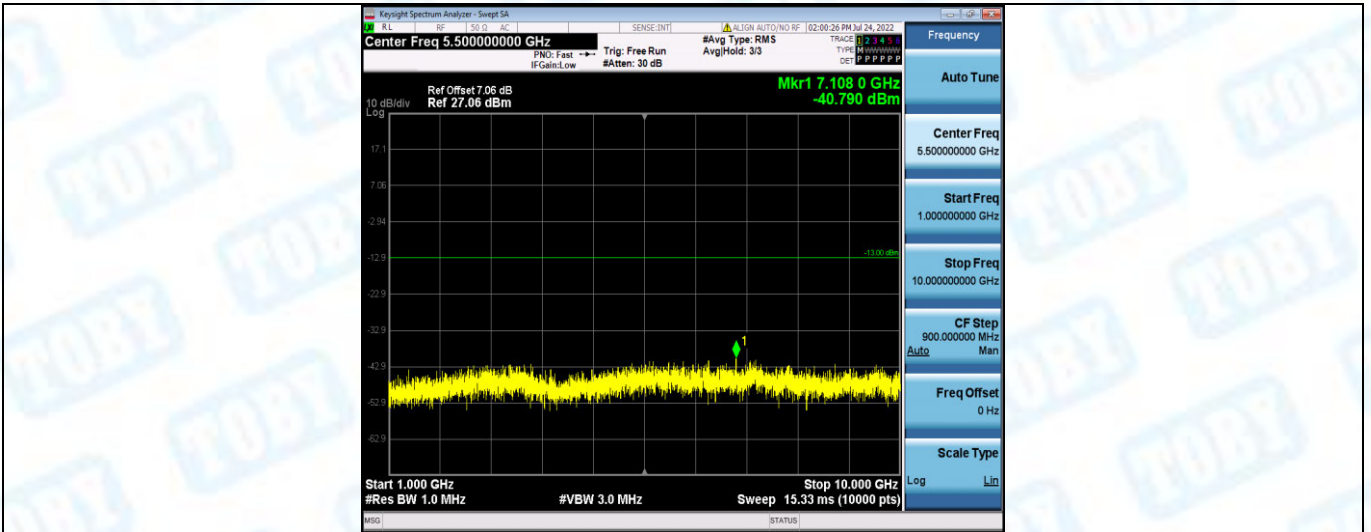

Band26-3MHz-QPSK-27025-1RB#0-Range2:1000~10000MHz

Band26-3MHz-16QAM-26805-1RB#0-Range1:30~1000MHz