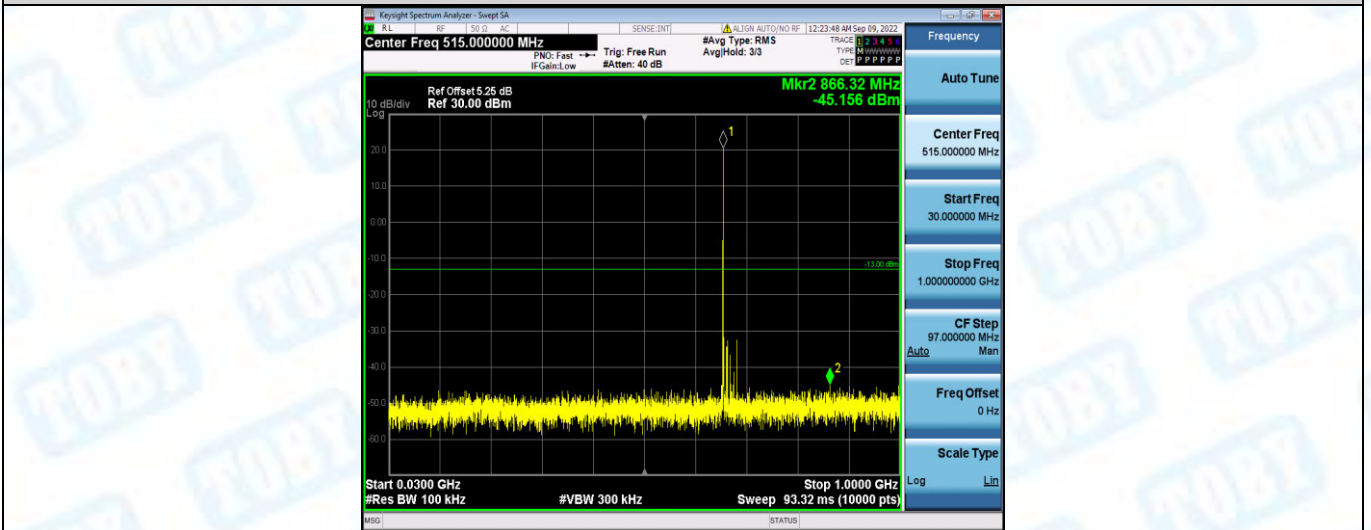

Band71-15MHz-16QAM-133197-1RB#0-Range1:30~1000MHz

Band71-15MHz-16QAM-133197-1RB#0-Range2:1000~10000MHz