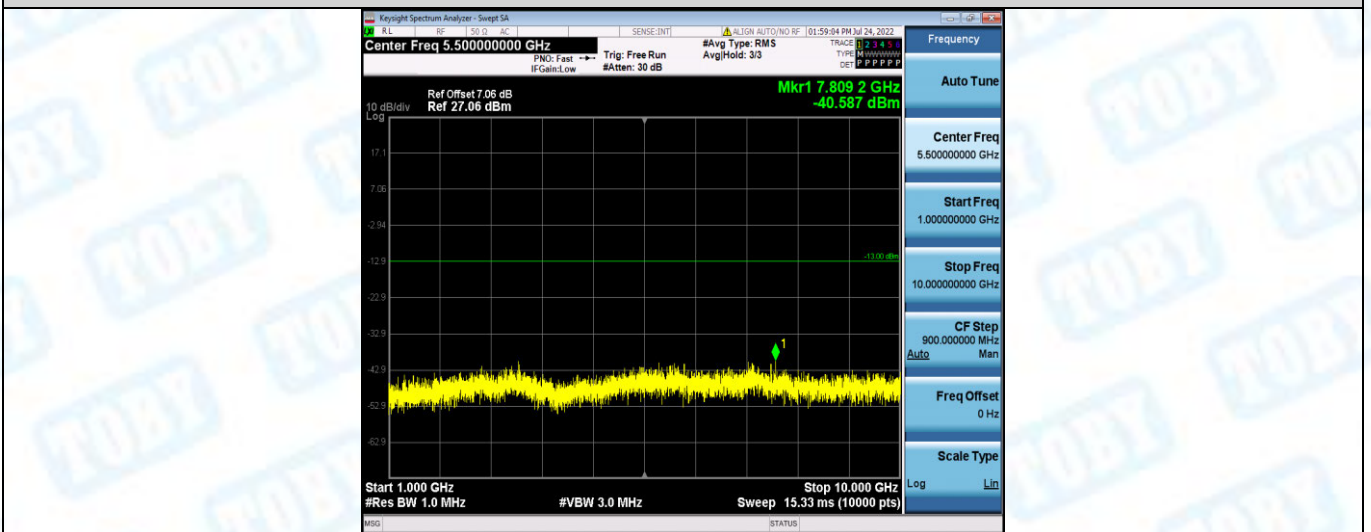

Band26-1.4MHz-16QAM-27033-1RB#0-Range1:30~1000MHz

Band26-1.4MHz-16QAM-27033-1RB#0-Range2:1000~10000MHz

Band26-3MHz-QPSK-26805-1RB#0-Range1:30~1000MHz

Band26-3MHz-QPSK-26805-1RB#0-Range2:1000~10000MHz

Band26-3MHz-QPSK-26915-1RB#0-Range1:30~1000MHz