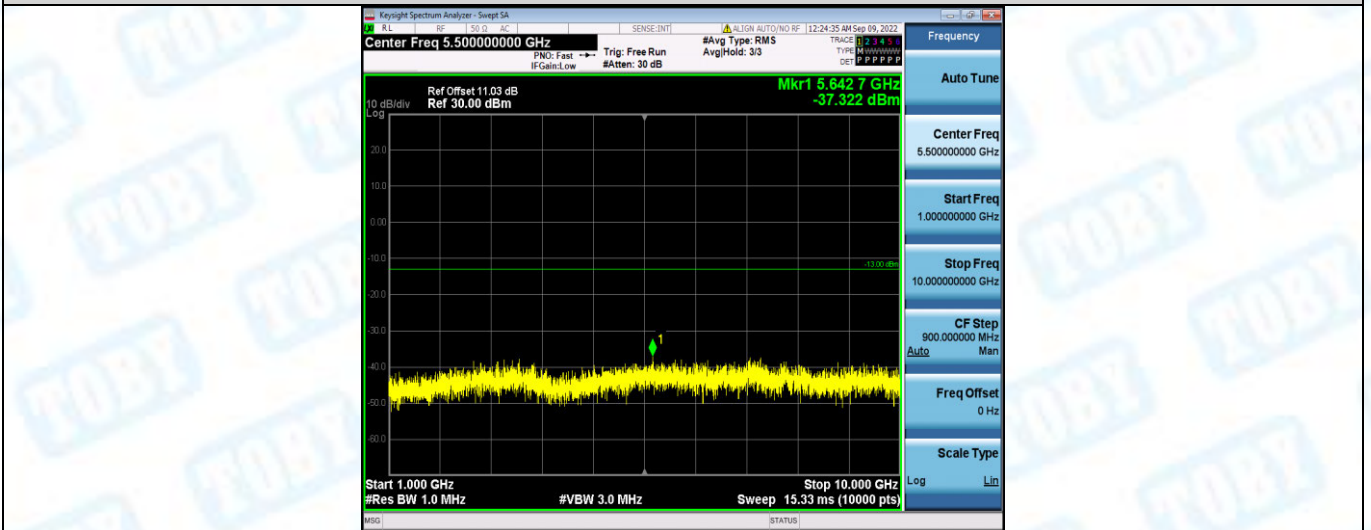

Band71-10MHz-16QAM-133422-1RB#0-Range2:1000~10000MHz

Band71-15MHz-QPSK-133197-1RB#0-Range1:30~1000MHz

Band71-15MHz-QPSK-133197-1RB#0-Range2:1000~10000MHz

Band71-15MHz-QPSK-133297-1RB#0-Range1:30~1000MHz

Band71-15MHz-QPSK-133297-1RB#0-Range2:1000~10000MHz