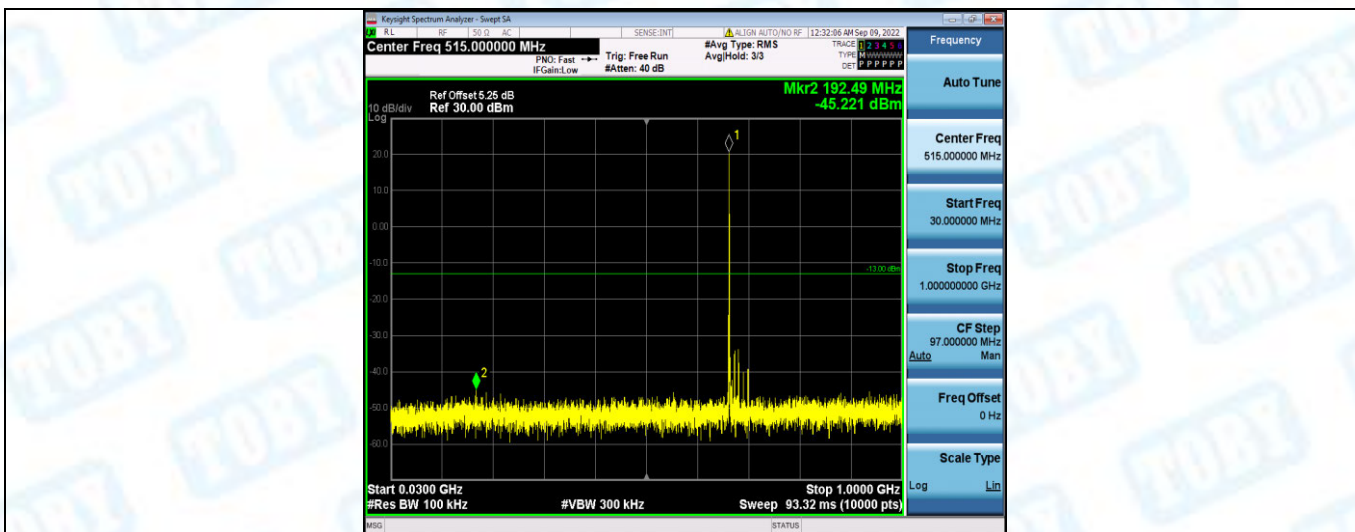

Band71-20MHz-QPSK-133222-1RB#0-Range1:30~1000MHz

Band71-20MHz-QPSK-133222-1RB#0-Range2:1000~10000MHz

Band71-20MHz-QPSK-133297-1RB#0-Range1:30~1000MHz

Band71-20MHz-QPSK-133297-1RB#0-Range2:1000~10000MHz

Band71-20MHz-QPSK-133372-1RB#0-Range1:30~1000MHz