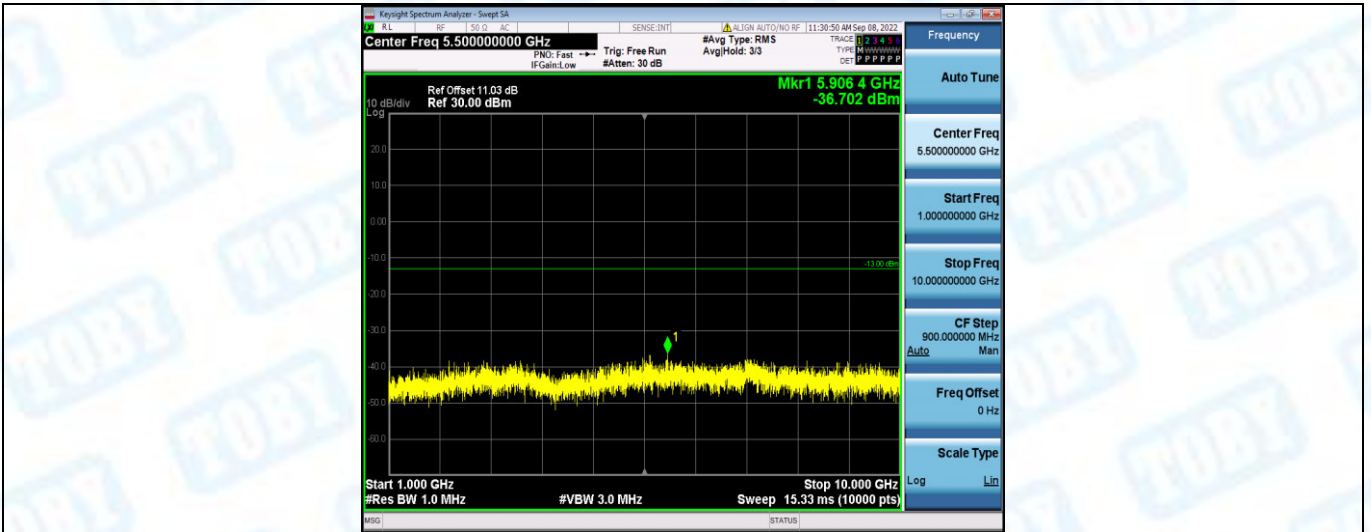

Band71-10MHz-16QAM-133422-1RB#0-Range2:1000~10000MHz

Band71-15MHz-QPSK-133197-1RB#0-Range1:30~1000MHz