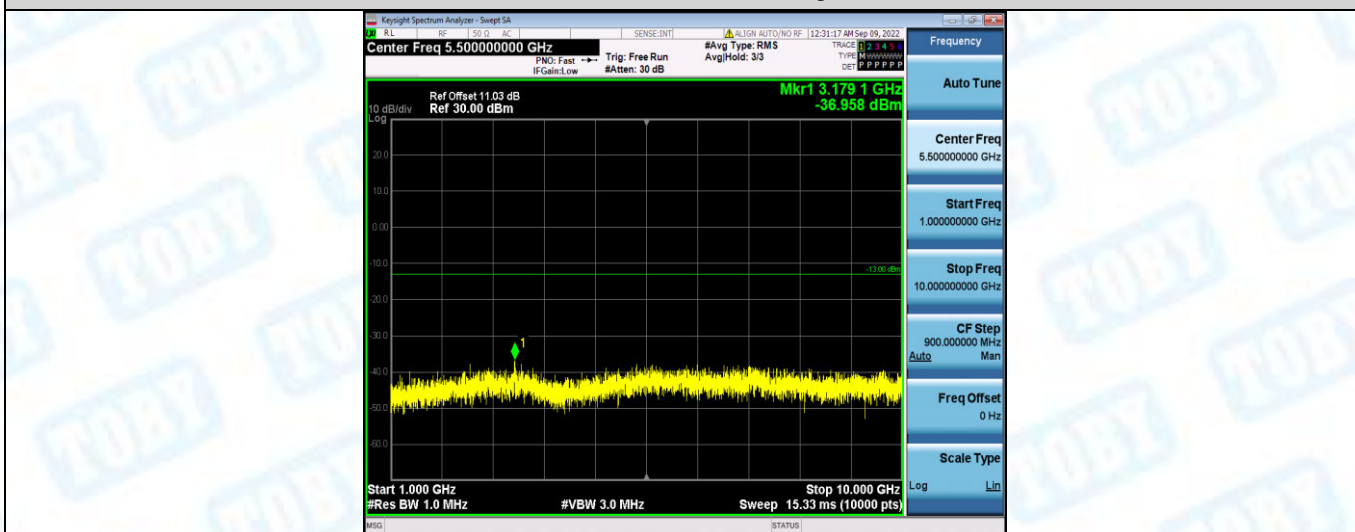

Band71-20MHz-QPSK-133222-1RB#0-Range2:1000~10000MHz

Band71-20MHz-QPSK-133297-1RB#0-Range1:30~1000MHz