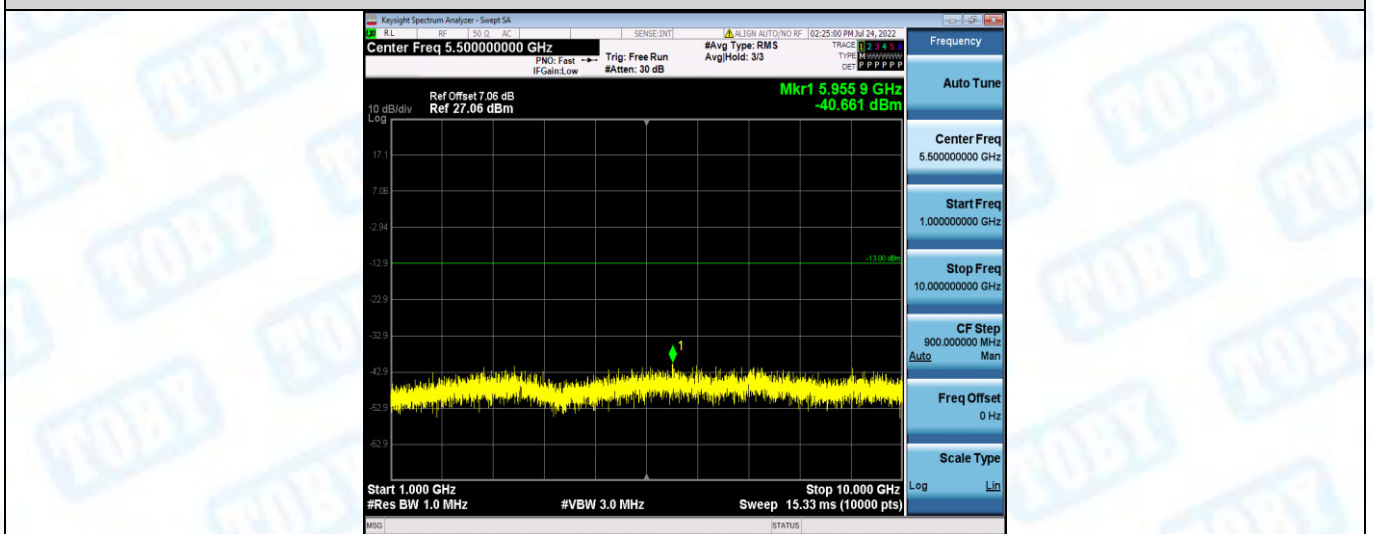

Band26-5MHz-QPSK-26815-1RB#0-Range2:1000~10000MHz

Band26-5MHz-QPSK-26915-1RB#0-Range1:30~1000MHz