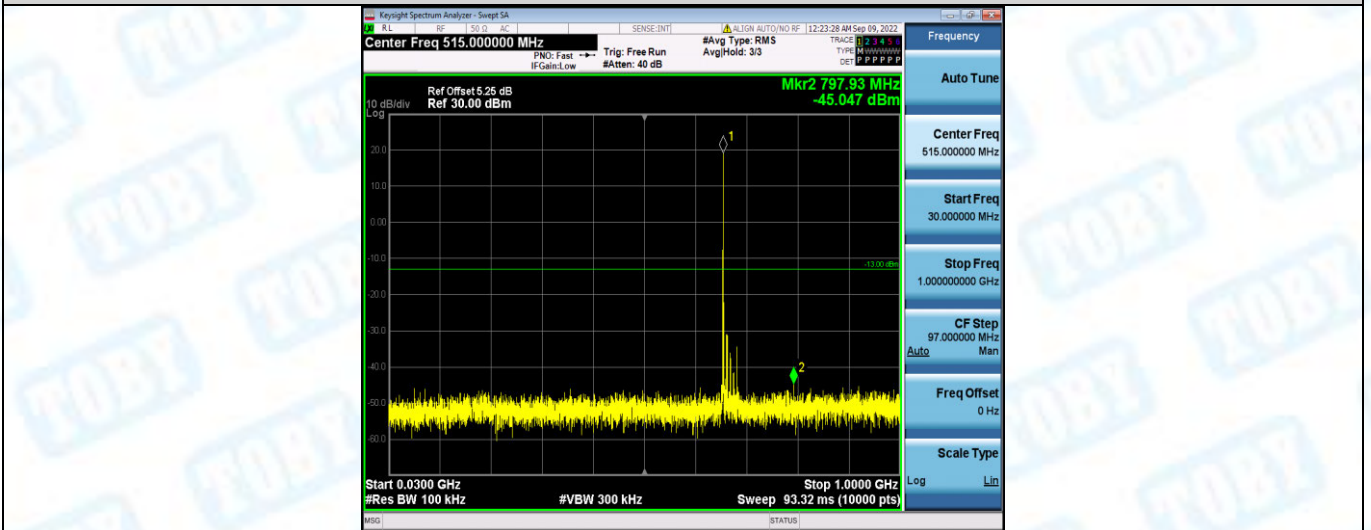

Band71-15MHz-QPSK-133197-1RB#0-Range1:30~1000MHz

Band71-15MHz-QPSK-133197-1RB#0-Range2:1000~10000MHz