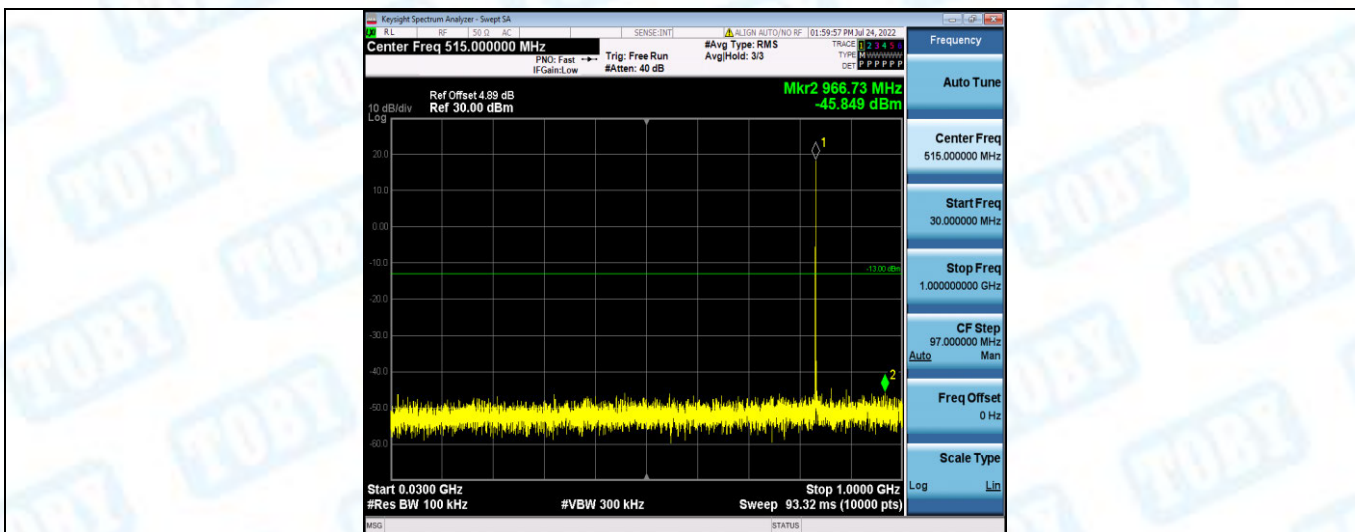

Band26-3MHz-16QAM-26915-1RB#0-Range1:30~1000MHz

Band26-3MHz-16QAM-26915-1RB#0-Range2:1000~10000MHz