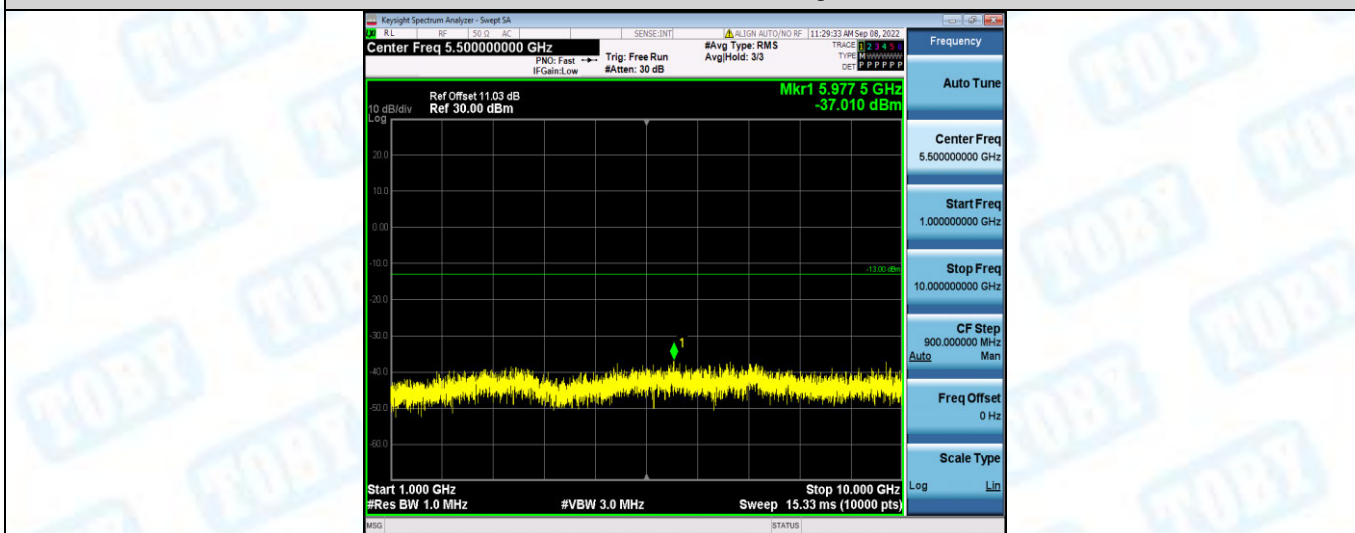

Band71-10MHz-QPSK-133297-1RB#0-Range2:1000~10000MHz

Band71-10MHz-QPSK-133422-1RB#0-Range1:30~10000MHz

Band71-10MHz-QPSK-133422-1RB#0-Range2:1000~10000MHz

Band71-10MHz-16QAM-133172-1RB#0-Range1:30~1000MHz