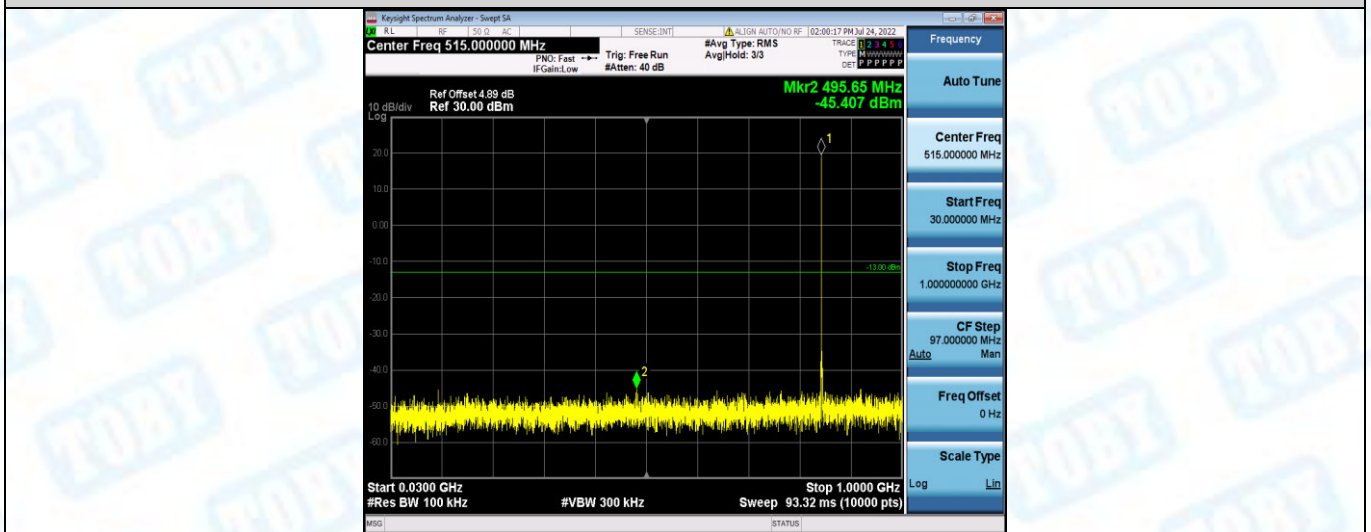

Band26-3MHz-QPSK-27025-1RB#0-Range1:30~1000MHz

Band26-3MHz-QPSK-27025-1RB#0-Range2:1000~10000MHz