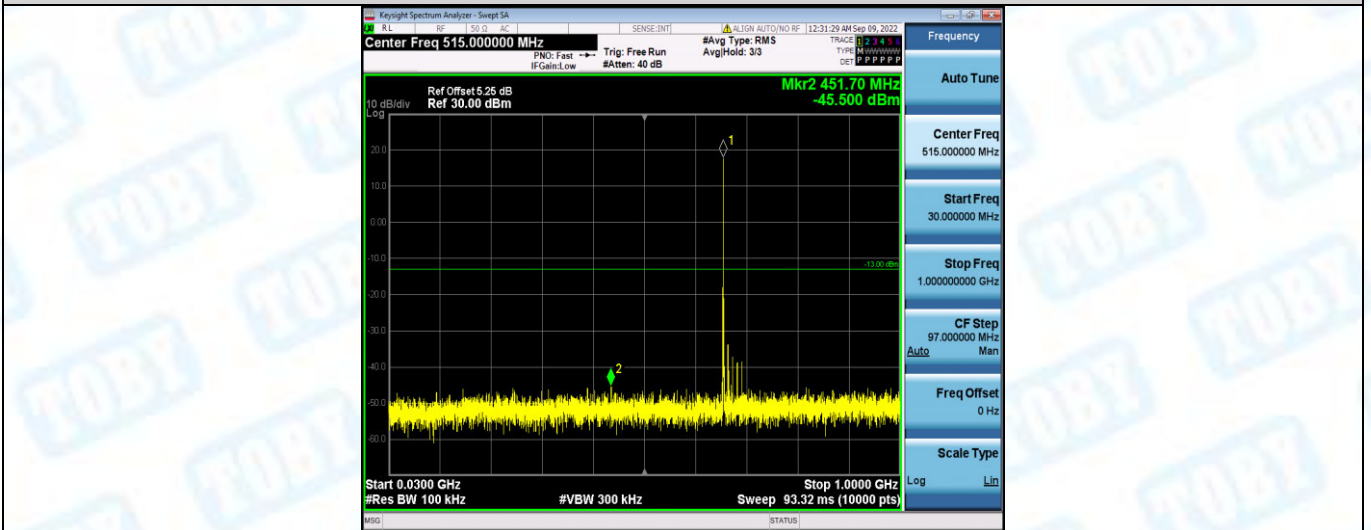

Band71-20MHz-16QAM-133222-1RB#0-Range1:30~1000MHz

Band71-20MHz-16QAM-133222-1RB#0-Range2:1000~10000MHz