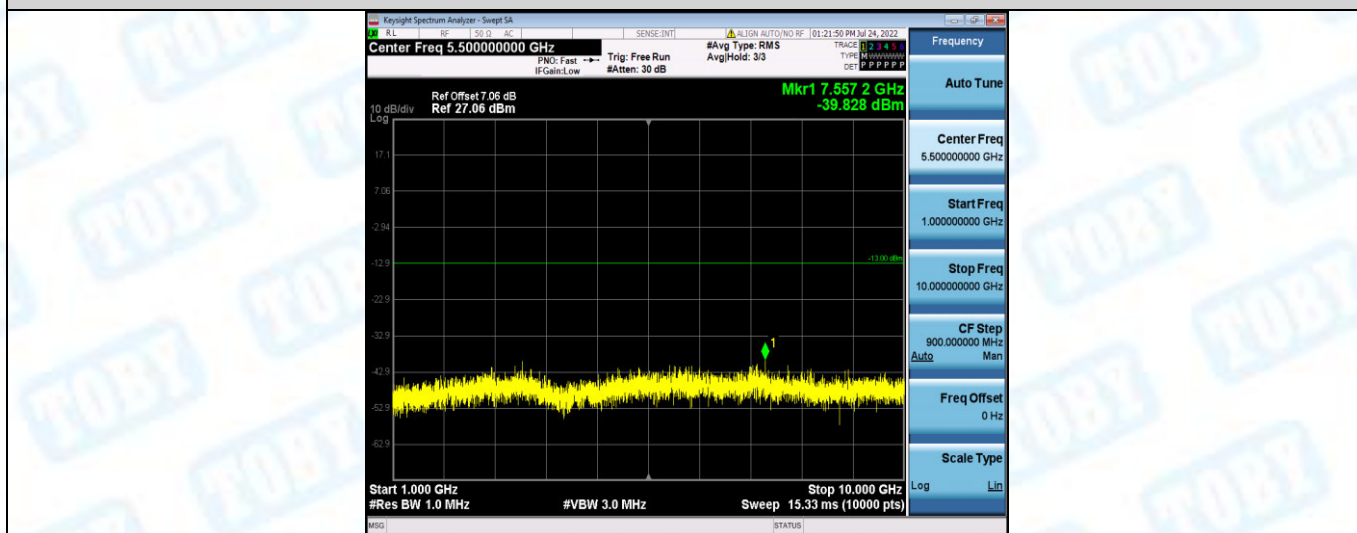

Band26-1.4MHz-QPSK-26915-1RB#0-Range2:1000~10000MHz

Band26-1.4MHz-QPSK-27033-1RB#0-Range1:30~10000MHz