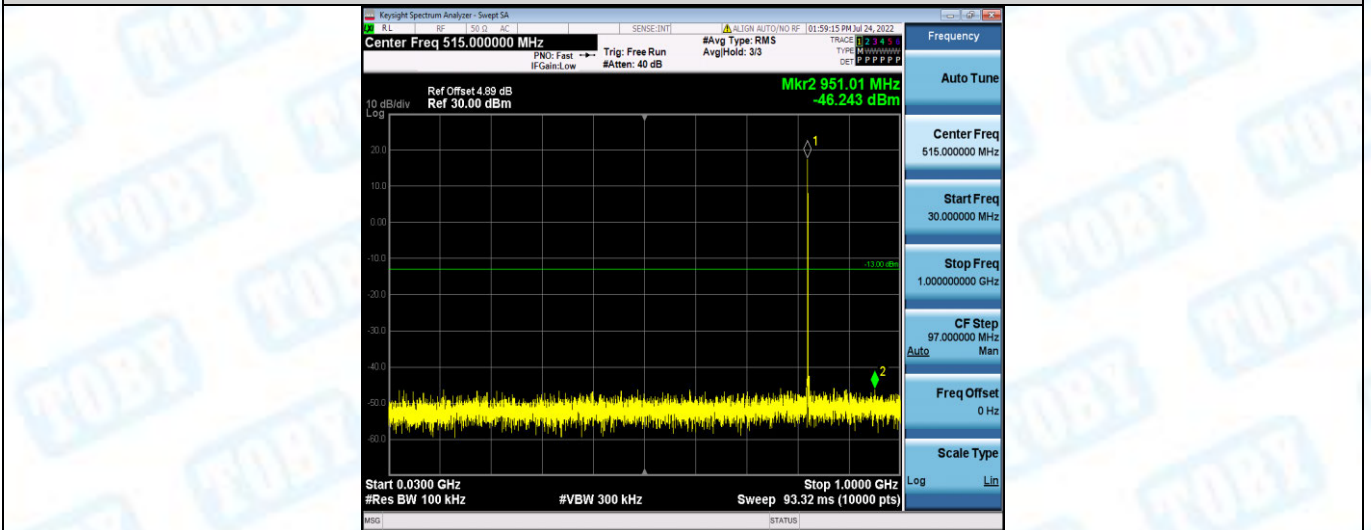

Band26-3MHz-QPSK-26915-1RB#0-Range2:1000~10000MHz

Band26-3MHz-QPSK-27025-1RB#0-Range1:30~1000MHz

Band26-3MHz-QPSK-27025-1RB#0-Range2:1000~10000MHz

Band26-3MHz-16QAM-26805-1RB#0-Range1:30~1000MHz

Band26-3MHz-16QAM-26805-1RB#0-Range2:1000~10000MHz