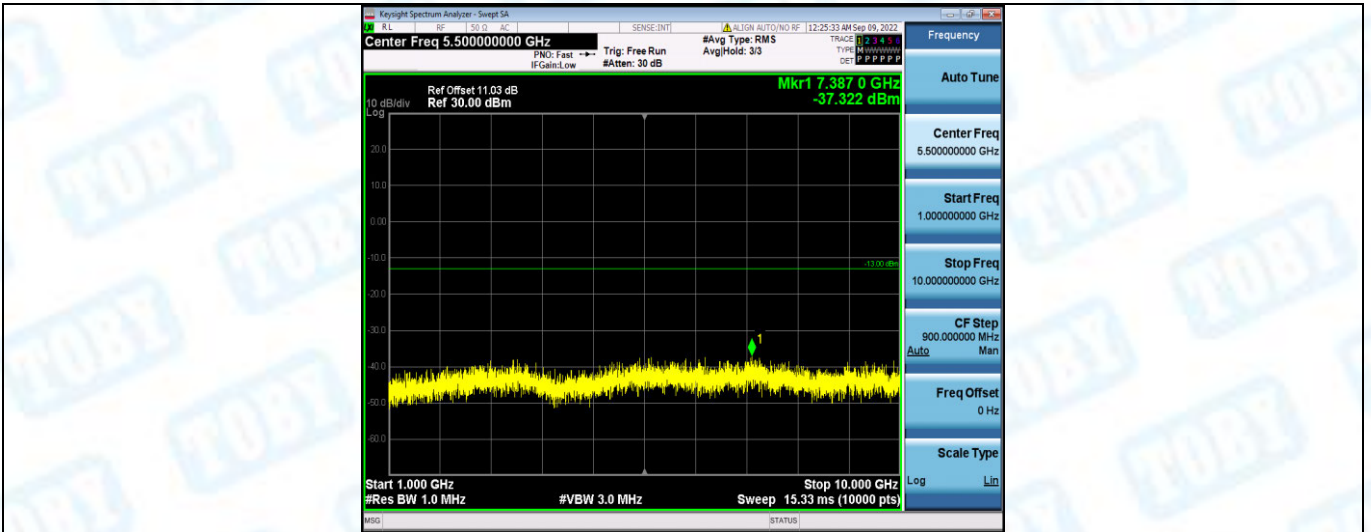

Band71-15MHz-QPSK-133397-1RB#0-Range2:1000~10000MHz

Band71-15MHz-16QAM-133197-1RB#0-Range1:30~1000MHz