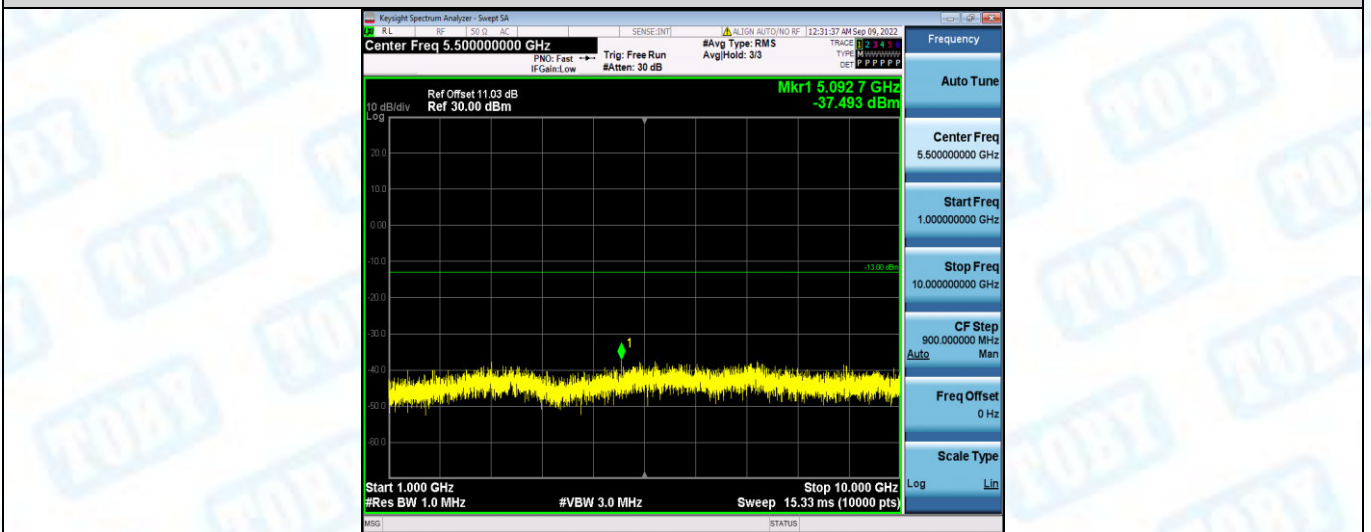

Band71-20MHz-16QAM-133222-1RB#0-Range2:1000~10000MHz

Band71-20MHz-16QAM-133297-1RB#0-Range1:30~1000MHz