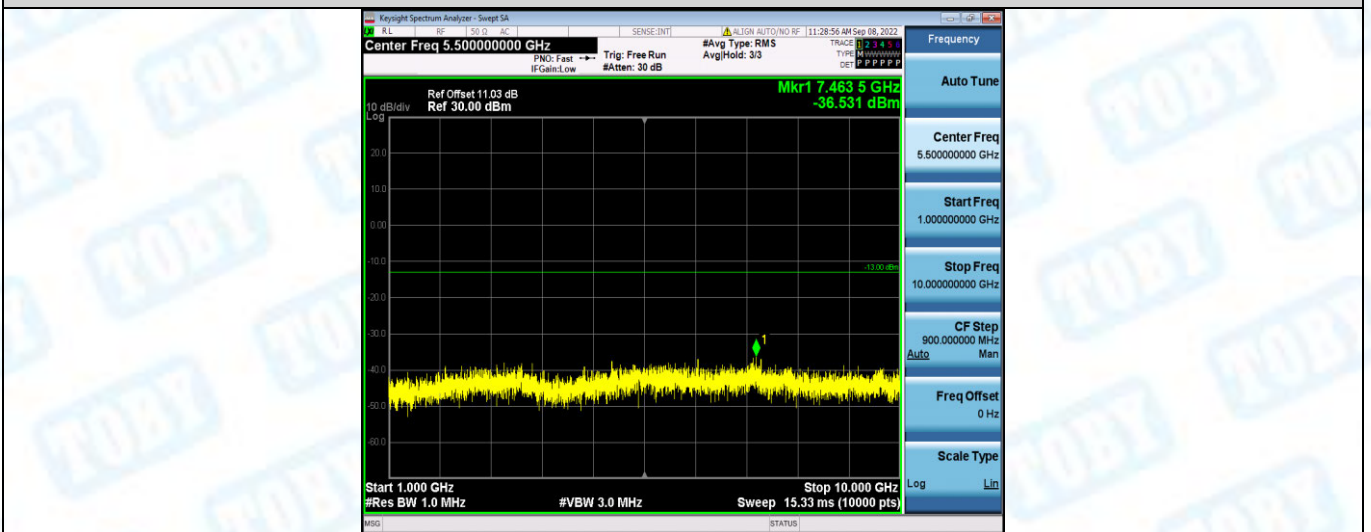

Band71-10MHz-16QAM-133172-1RB#0-Range2:1000~10000MHz

Band71-10MHz-16QAM-133297-1RB#0-Range1:30~1000MHz