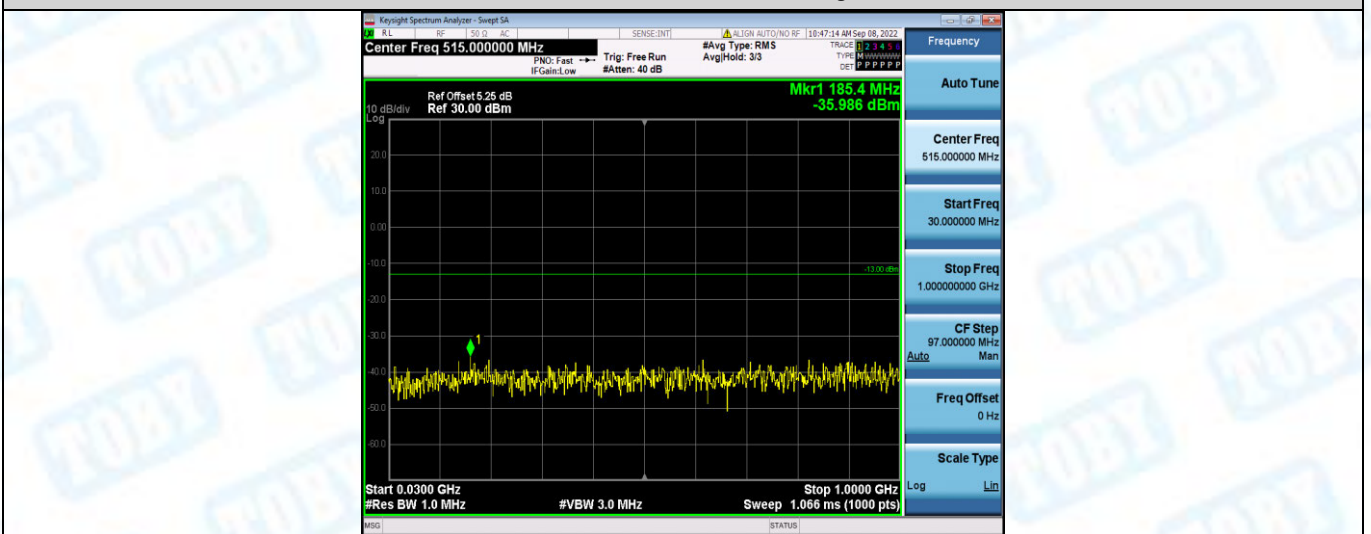

Band66-20MHz-QPSK-132572-1RB#0-Range1:30~1000MHz

Band66-20MHz-QPSK-132572-1RB#0-Range2:1000~20000MHz