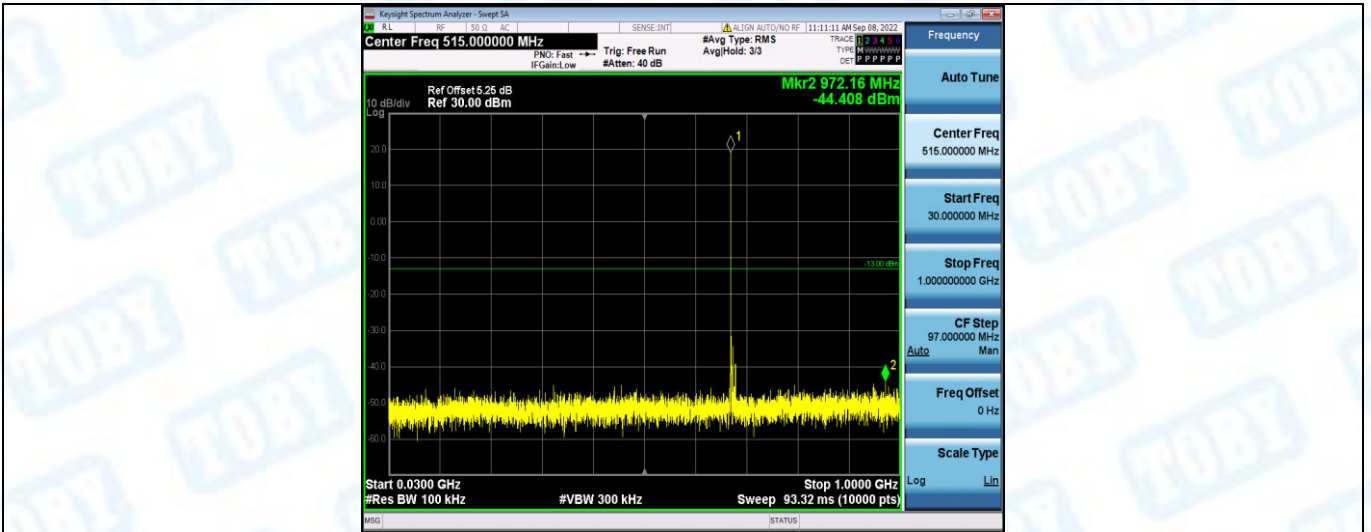

Band71-5MHz-QPSK-133447-1RB#0-Range2:1000~10000MHz

Band71-5MHz-16QAM-133147-1RB#0-Range1:30~1000MHz

Band71-5MHz-16QAM-133147-1RB#0-Range2:1000~10000MHz

Band71-5MHz-16QAM-133297-1RB#0-Range1:30~1000MHz

Band71-5MHz-16QAM-133297-1RB#0-Range2:1000~10000MHz