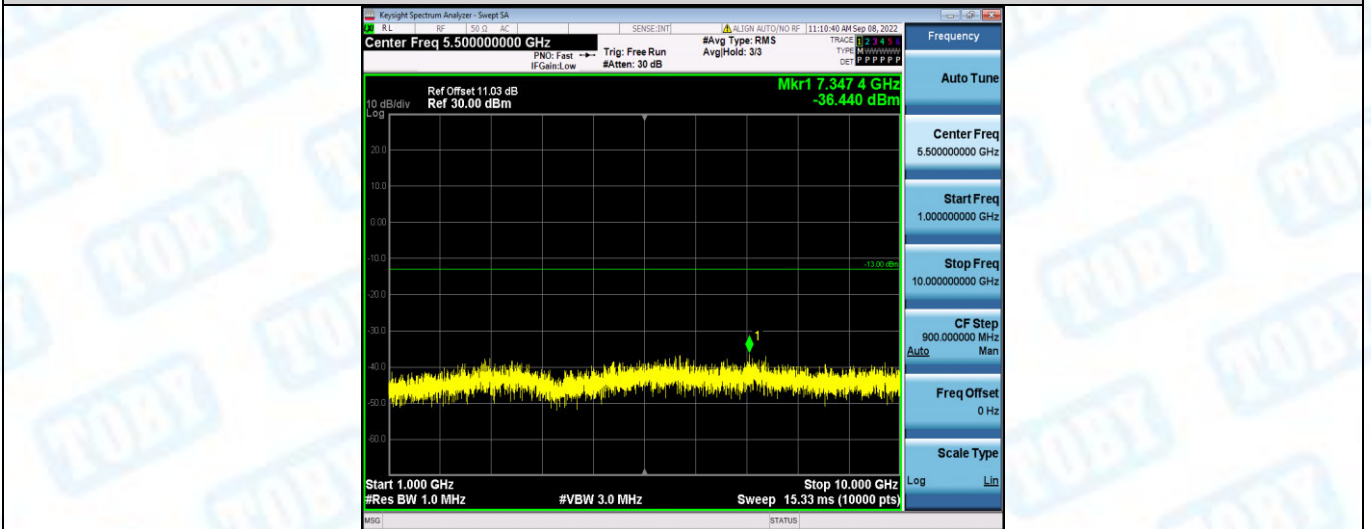

Band71-5MHz-16QAM-133147-1RB#0-Range2:1000~10000MHz

Band71-5MHz-16QAM-133297-1RB#0-Range1:30~1000MHz