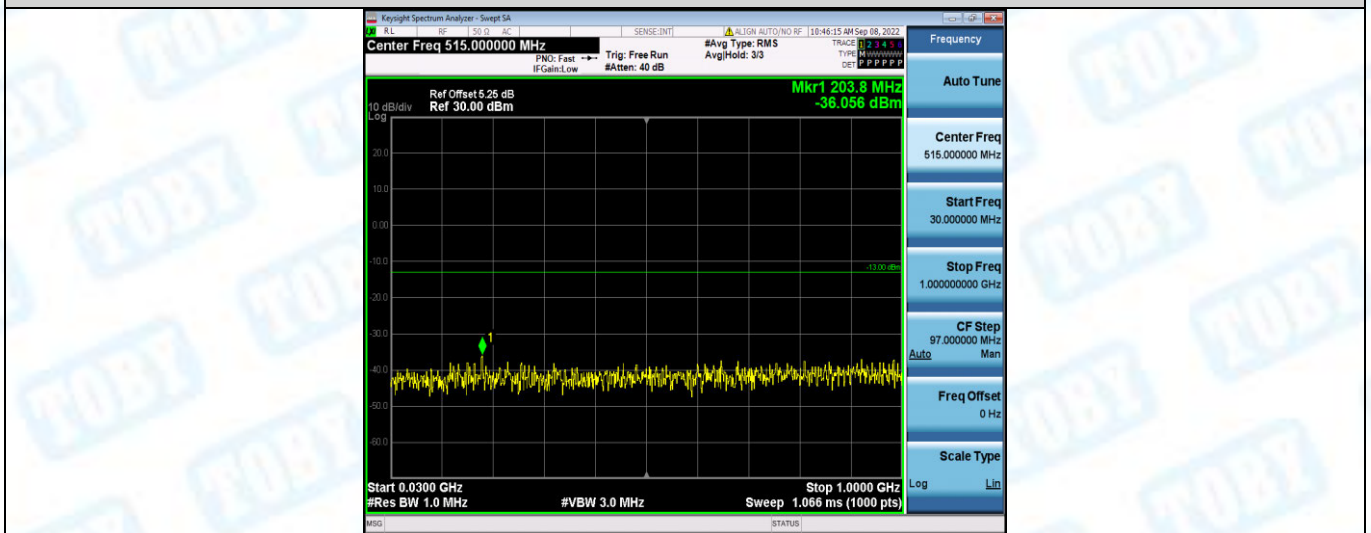

Band66-20MHz-16QAM-132072-1RB#0-Range1:30~1000MHz

Band66-20MHz-16QAM-132072-1RB#0-Range2:1000~20000MHz