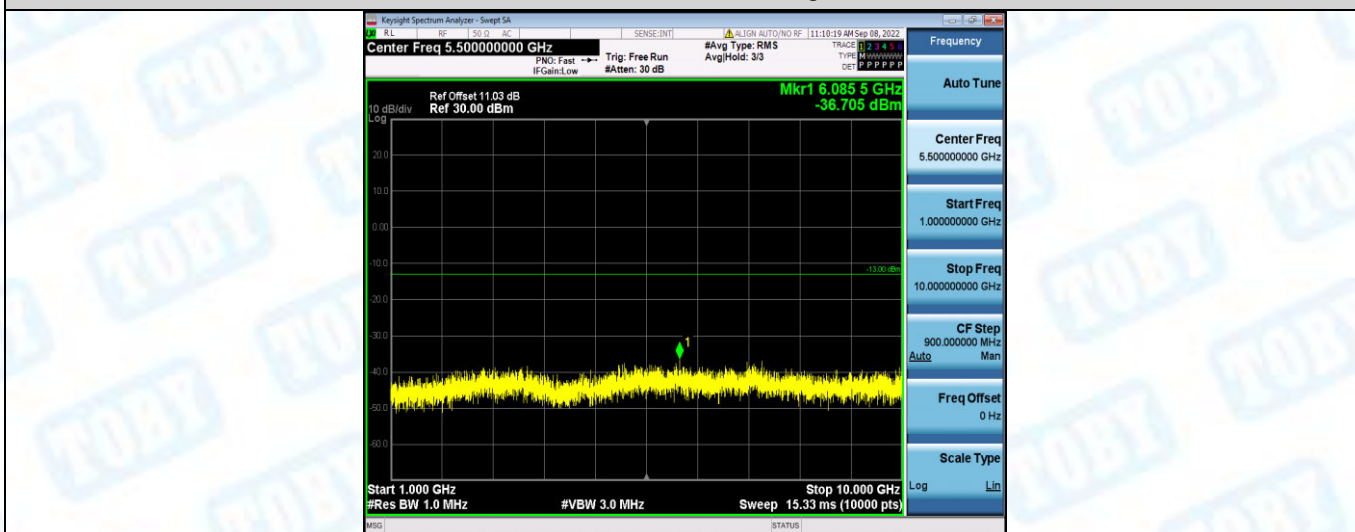

Band71-5MHz-QPSK-133147-1RB#0-Range2:1000~10000MHz

Band71-5MHz-QPSK-133297-1RB#0-Range1:30~1000MHz