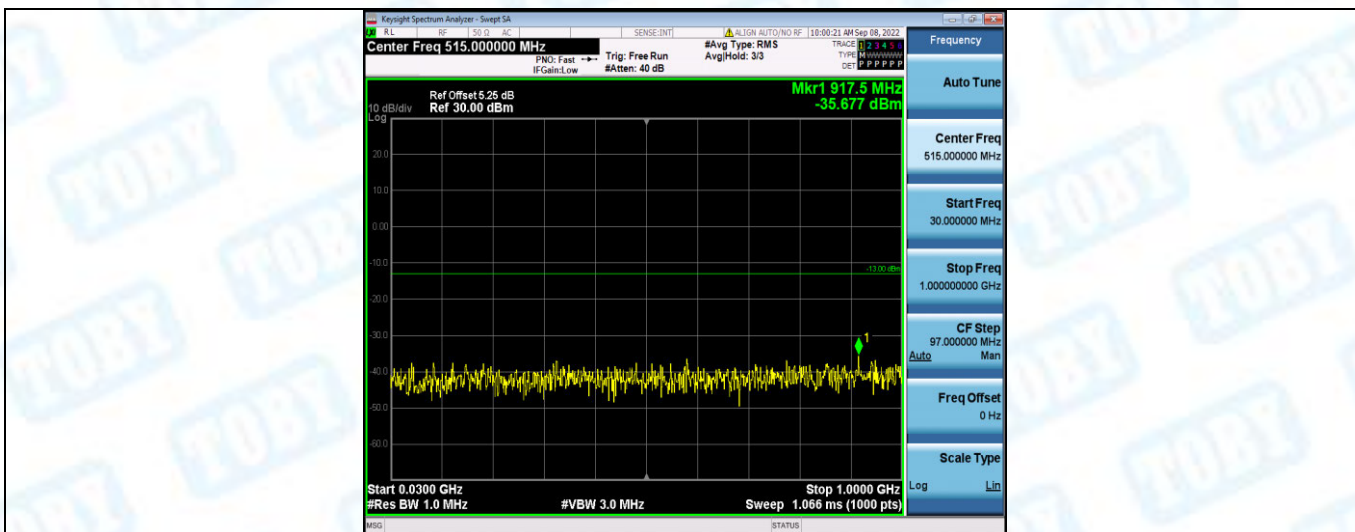

Band66-10MHz-QPSK-132322-1RB#0-Range1:30~1000MHz

Band66-10MHz-QPSK-132322-1RB#0-Range2:1000~20000MHz