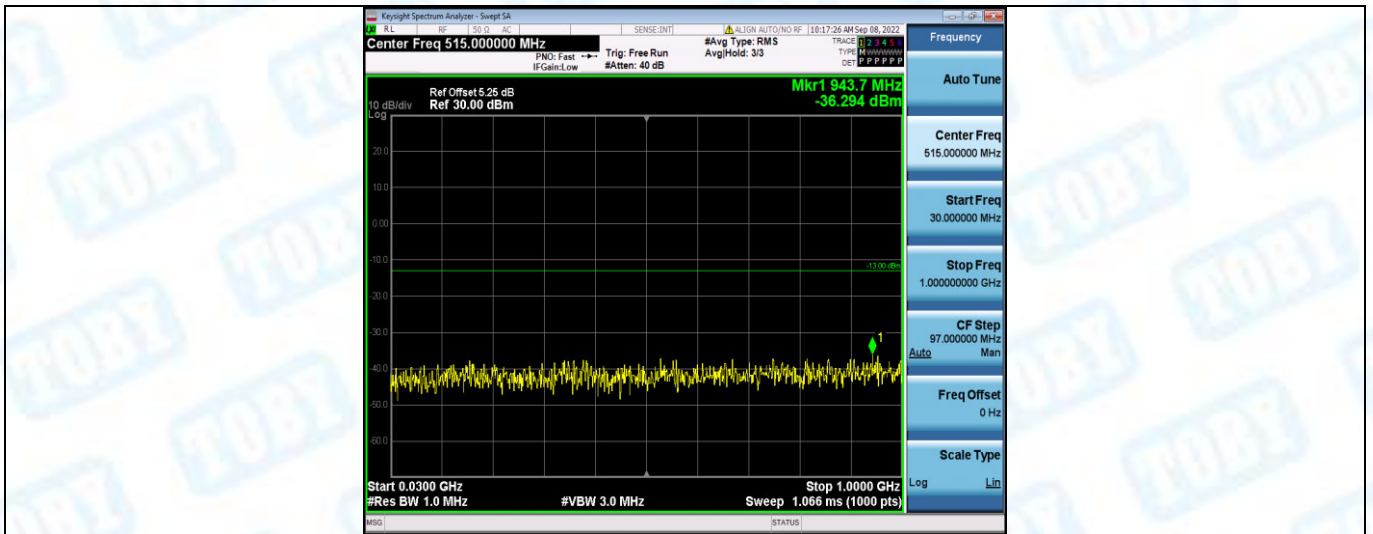

Band66-15MHz-QPSK-132322-1RB#0-Range1:30~1000MHz

Band66-15MHz-QPSK-132322-1RB#0-Range2:1000~20000MHz