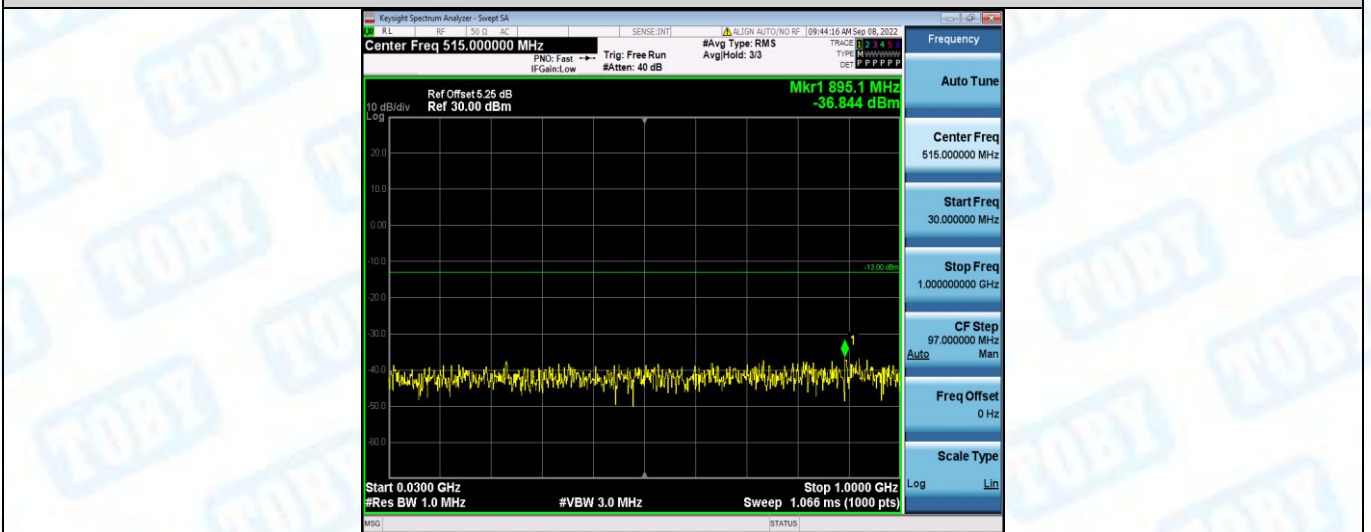

Band66-5MHz-QPSK-132322-1RB#0-Range2:1000~20000MHz

Band66-5MHz-QPSK-132647-1RB#0-Range1:30~1000MHz

Band66-5MHz-QPSK-132647-1RB#0-Range2:1000~20000MHz

Band66-5MHz-16QAM-131997-1RB#0-Range1:30~1000MHz

Band66-5MHz-16QAM-131997-1RB#0-Range2:1000~20000MHz