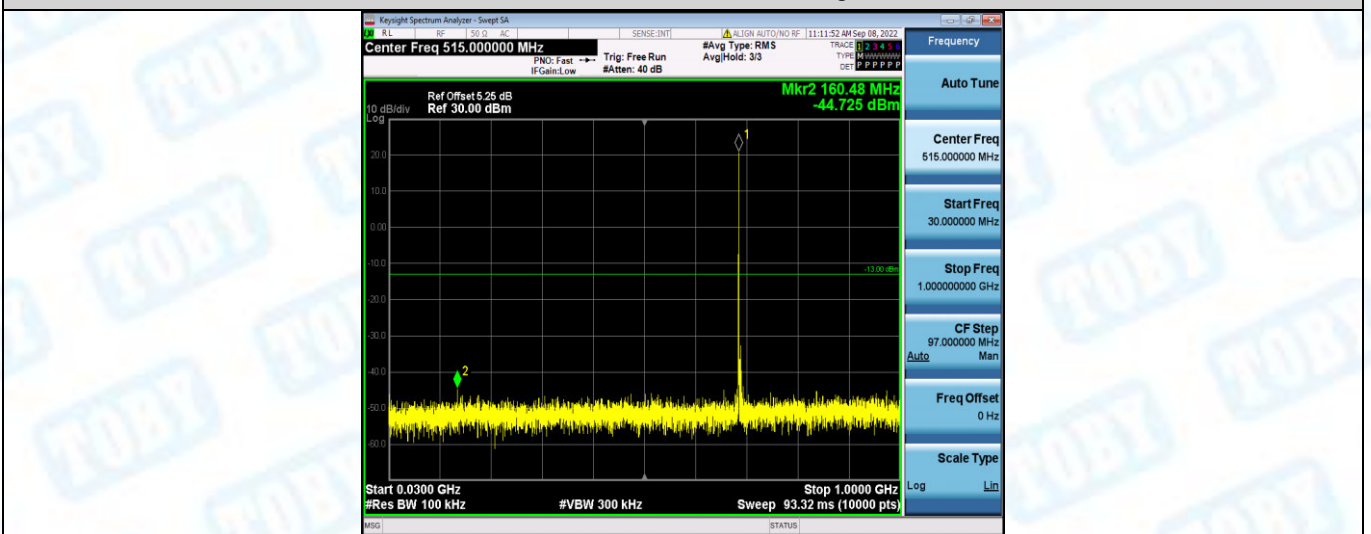

Band71-5MHz-16QAM-133447-1RB#0-Range1:30~10000MHz

Band71-5MHz-16QAM-133447-1RB#0-Range2:1000~10000MHz