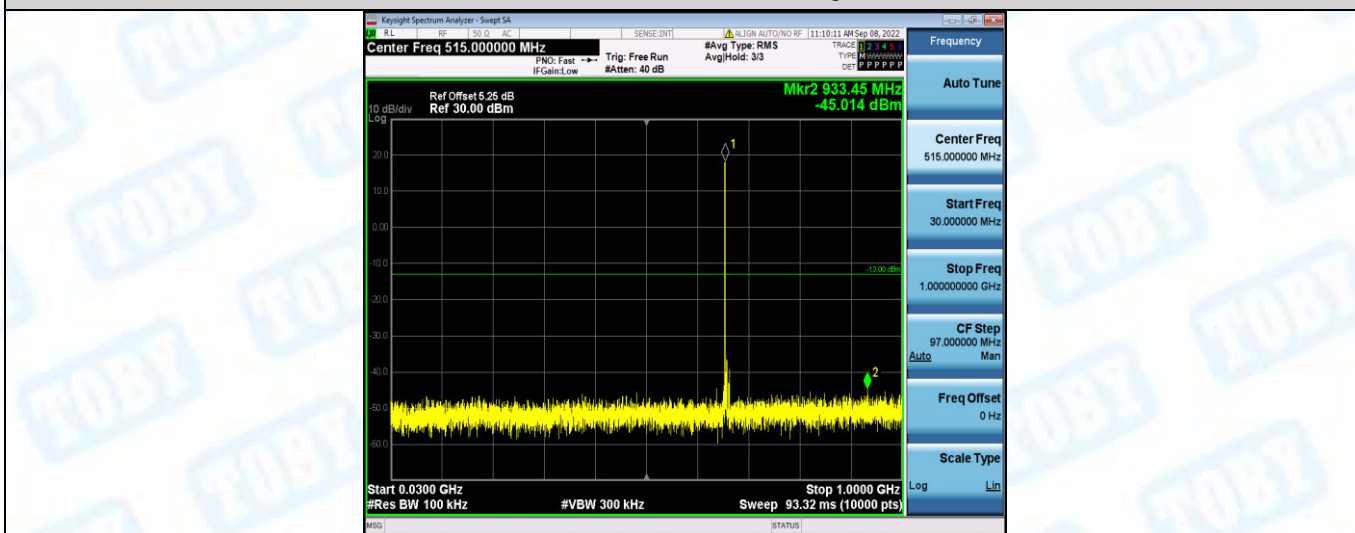

Band71-5MHz-QPSK-133147-1RB#0-Range1:30~1000MHz

Band71-5MHz-QPSK-133147-1RB#0-Range2:1000~10000MHz