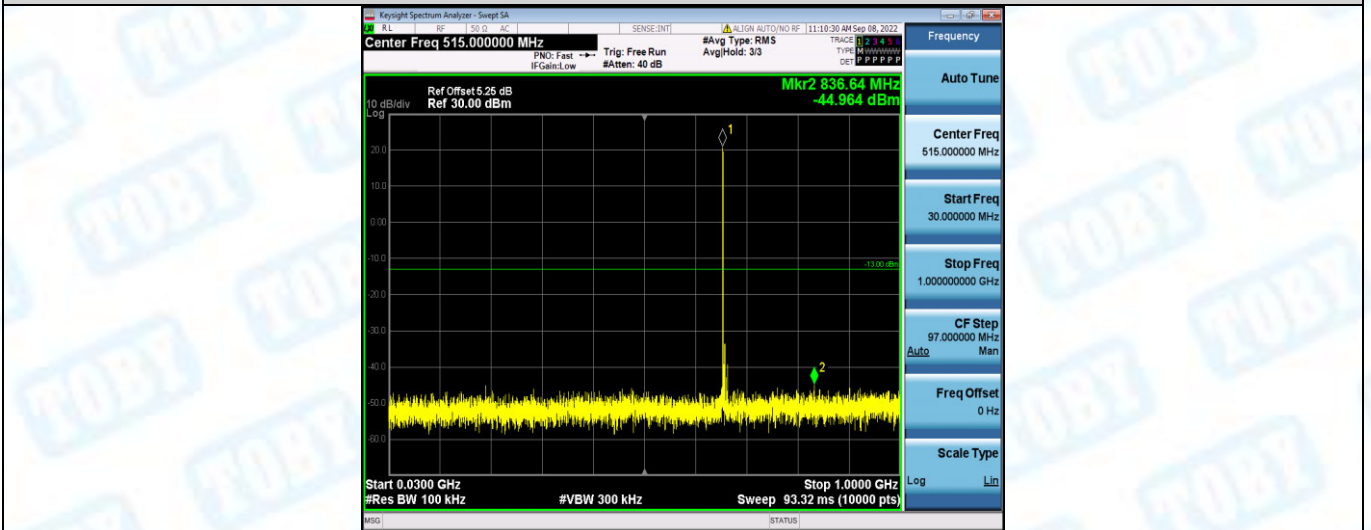

Band71-5MHz-16QAM-133147-1RB#0-Range1:30~1000MHz

Band71-5MHz-16QAM-133147-1RB#0-Range2:1000~10000MHz