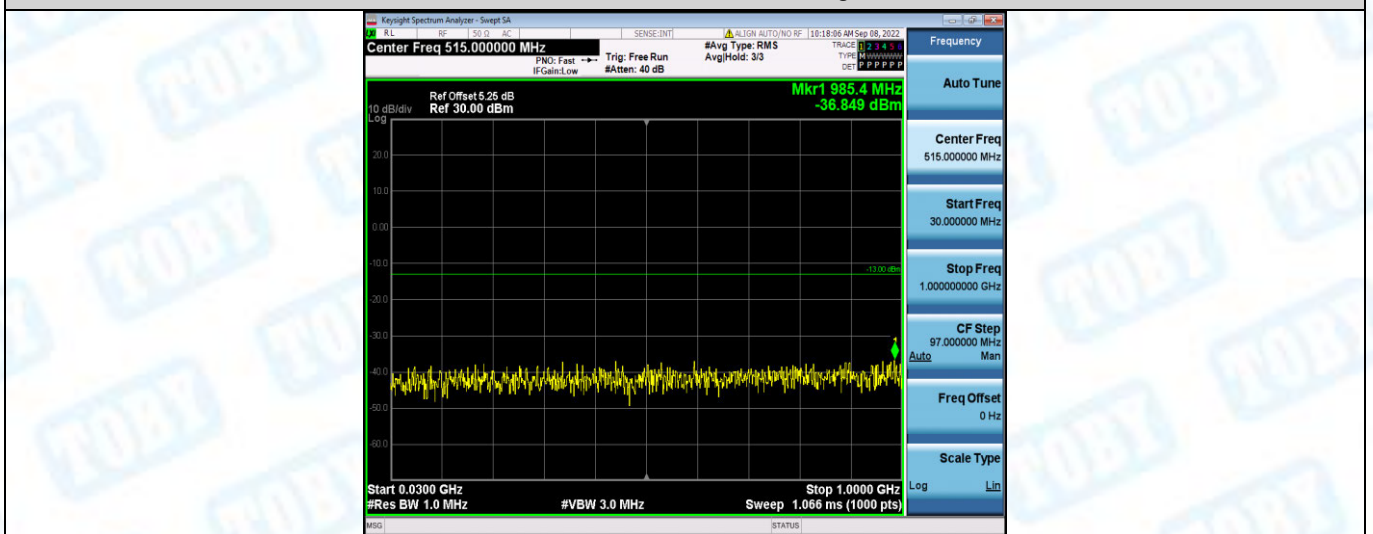

Band66-15MHz-QPSK-132322-1RB#0-Range1:30~1000MHz

Band66-15MHz-QPSK-132322-1RB#0-Range2:1000~20000MHz

Band66-15MHz-QPSK-132597-1RB#0-Range1:30~1000MHz

Band66-15MHz-QPSK-132597-1RB#0-Range2:1000~20000MHz

Band66-15MHz-16QAM-132047-1RB#0-Range1:30~1000MHz