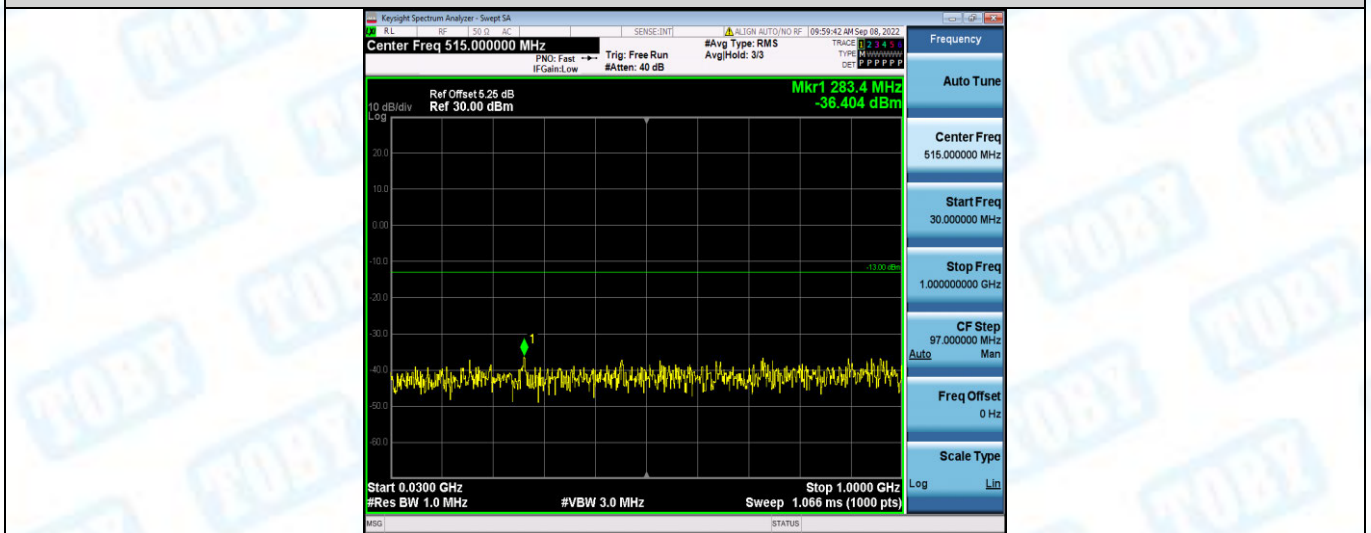

Band66-5MHz-16QAM-132322-1RB#0-Range1:30~1000MHz

Band66-5MHz-16QAM-132322-1RB#0-Range2:1000~2000MHz

Band66-5MHz-16QAM-132647-1RB#0-Range1:30~1000MHz

Band66-5MHz-16QAM-132647-1RB#0-Range2:1000~2000MHz

Band66-10MHz-QPSK-132022-1RB#0-Range1:30~1000MHz