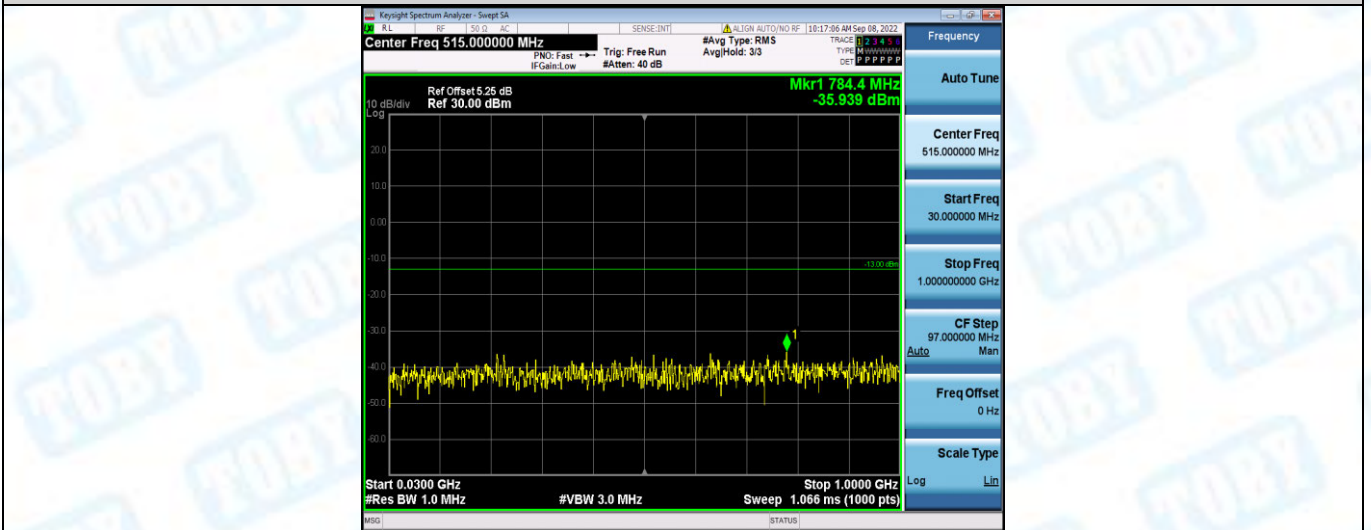

Band66-15MHz-QPSK-132322-1RB#0-Range1:30~1000MHz

Band66-15MHz-QPSK-132322-1RB#0-Range2:1000~20000MHz

Band66-15MHz-QPSK-132597-1RB#0-Range1:30~1000MHz

Band66-15MHz-QPSK-132597-1RB#0-Range2:1000~20000MHz

Band66-15MHz-16QAM-132047-1RB#0-Range1:30~1000MHz