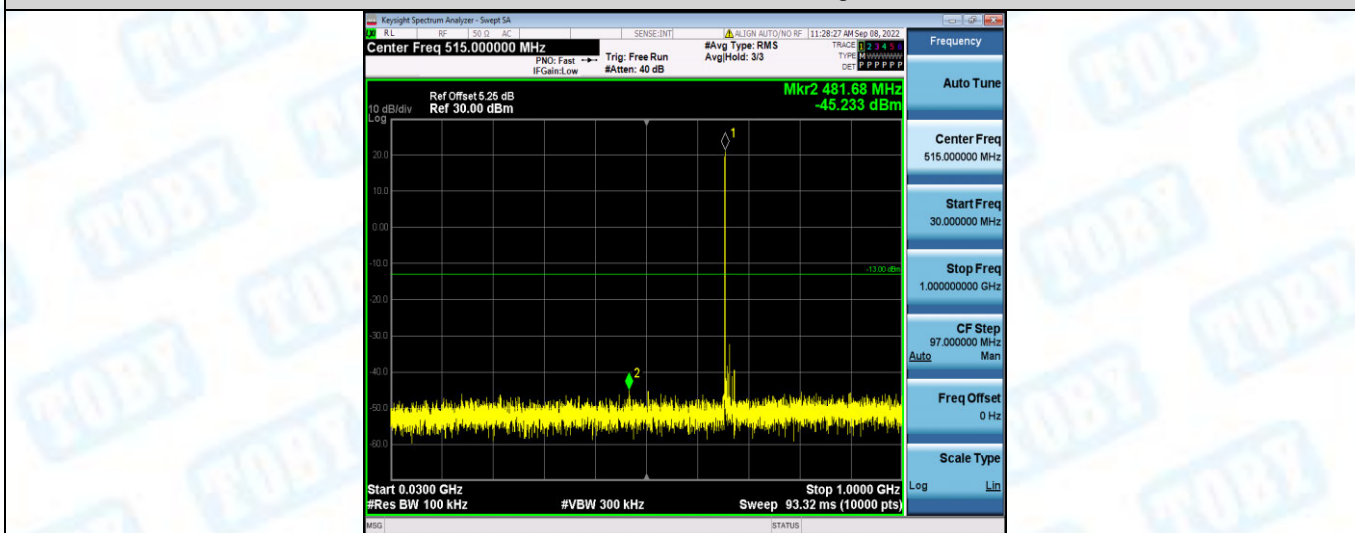

Band71-10MHz-QPSK-133172-1RB#0-Range1:30~1000MHz

Band71-10MHz-QPSK-133172-1RB#0-Range2:1000~10000MHz