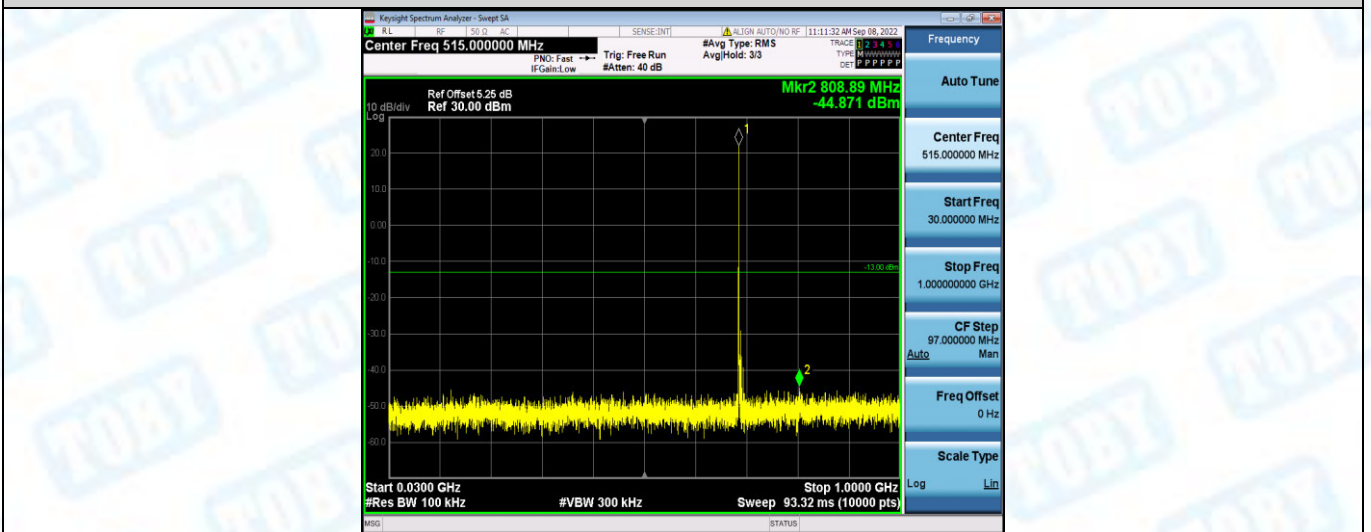

Band71-5MHz-QPSK-133147-1RB#0-Range1:30~1000MHz

Band71-5MHz-QPSK-133147-1RB#0-Range2:1000~10000MHz

Band71-5MHz-QPSK-133297-1RB#0-Range1:30~1000MHz

Band71-5MHz-QPSK-133297-1RB#0-Range2:1000~10000MHz

Band71-5MHz-QPSK-133447-1RB#0-Range1:30~1000MHz