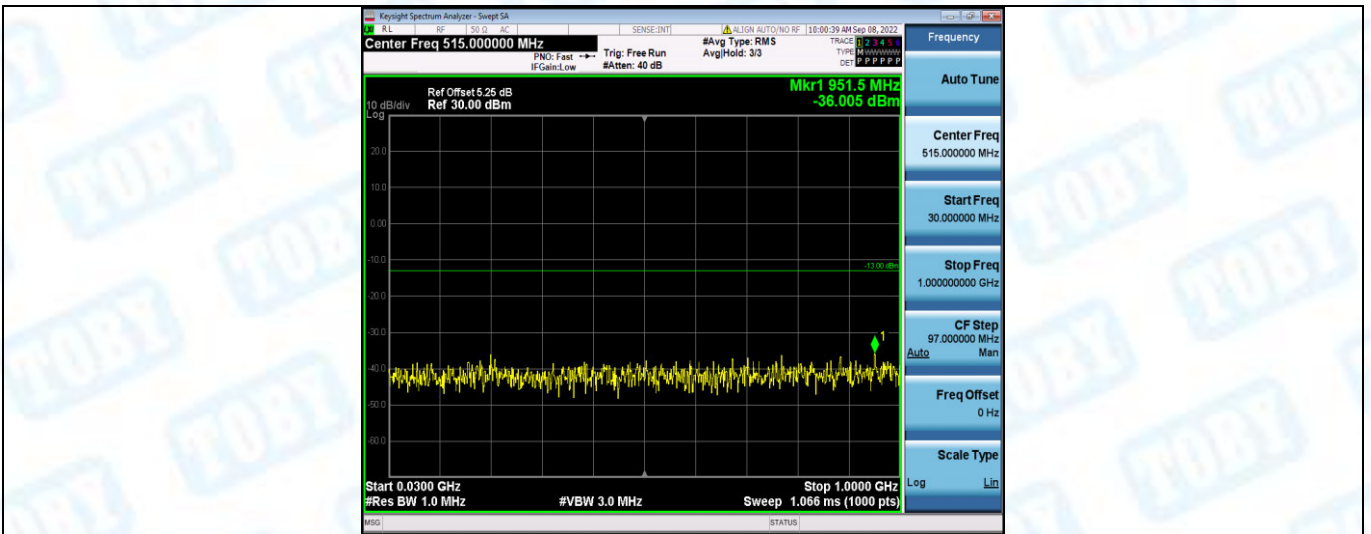

Band66-10MHz-16QAM-132022-1RB#0-Range1:30~1000MHz

Band66-10MHz-16QAM-132022-1RB#0-Range2:1000~20000MHz

Band66-10MHz-16QAM-132322-1RB#0-Range1:30~1000MHz

Band66-10MHz-16QAM-132322-1RB#0-Range2:1000~20000MHz