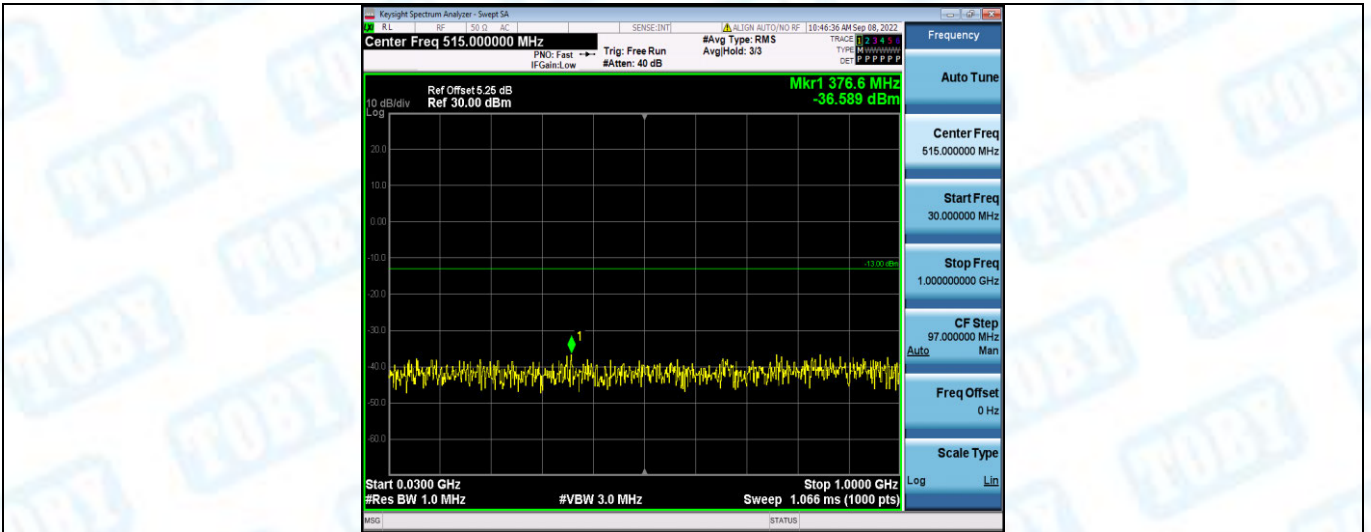

Band66-15MHz-16QAM-132597-1RB#0-Range2:1000~20000MHz

Band66-20MHz-QPSK-132072-1RB#0-Range1:30~1000MHz

Band66-20MHz-QPSK-132072-1RB#0-Range1:1000~20000MHz

Band66-20MHz-QPSK-132322-1RB#0-Range1:30~1000MHz

Band66-20MHz-QPSK-132322-1RB#0-Range2:1000~20000MHz