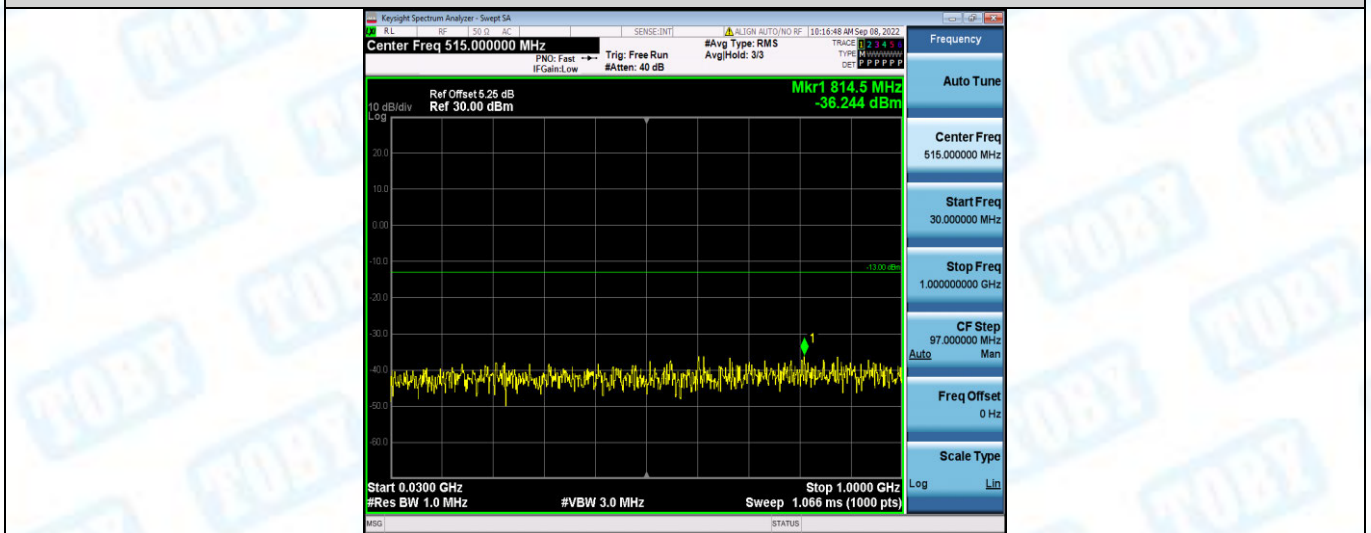

Band66-15MHz-QPSK-132047-1RB#0-Range1:30~1000MHz

Band66-15MHz-QPSK-132047-1RB#0-Range2:1000~20000MHz