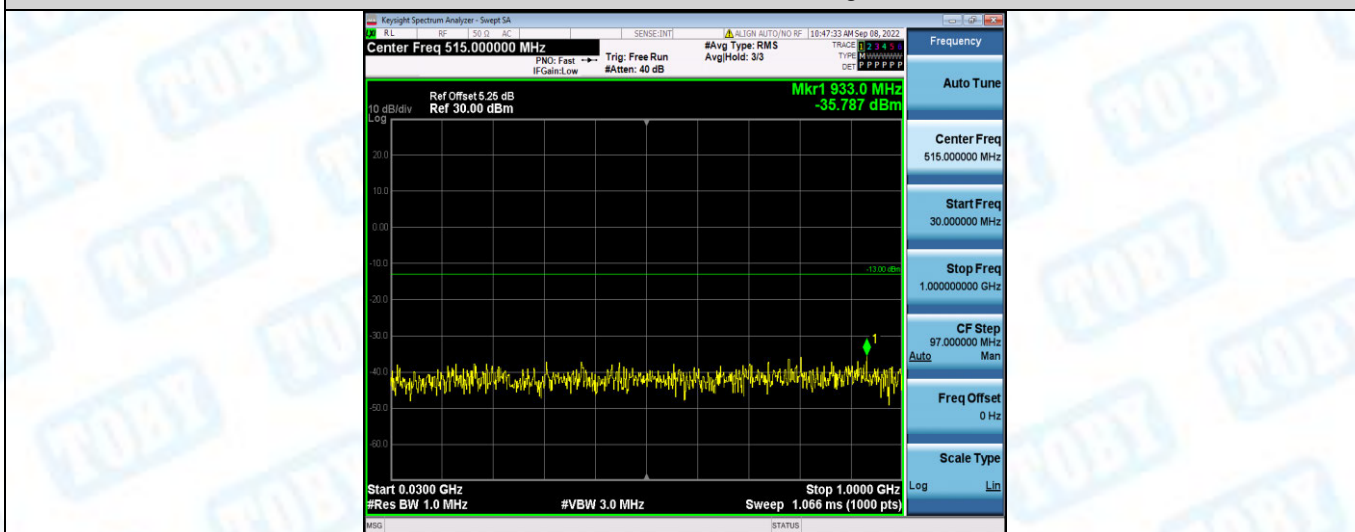

Band66-20MHz-16QAM-132322-1RB#0-Range1:30~1000MHz

Band66-20MHz-16QAM-132322-1RB#0-Range2:1000~20000MHz

Band66-20MHz-16QAM-132572-1RB#0-Range1:30~1000MHz

Band66-20MHz-16QAM-132572-1RB#0-Range2:1000~20000MHz