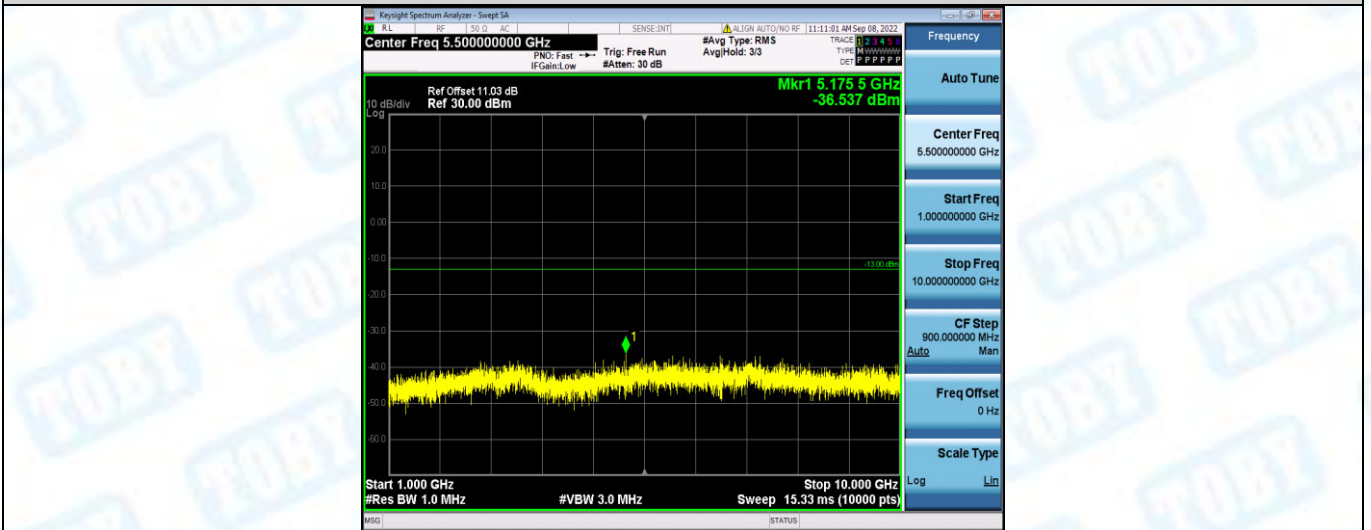

Band71-5MHz-QPSK-133147-1RB#0-Range1:30~1000MHz

Band71-5MHz-QPSK-133147-1RB#0-Range2:1000~10000MHz

Band71-5MHz-QPSK-133297-1RB#0-Range1:30~1000MHz

Band71-5MHz-QPSK-133297-1RB#0-Range2:1000~10000MHz

Band71-5MHz-QPSK-133447-1RB#0-Range1:30~1000MHz