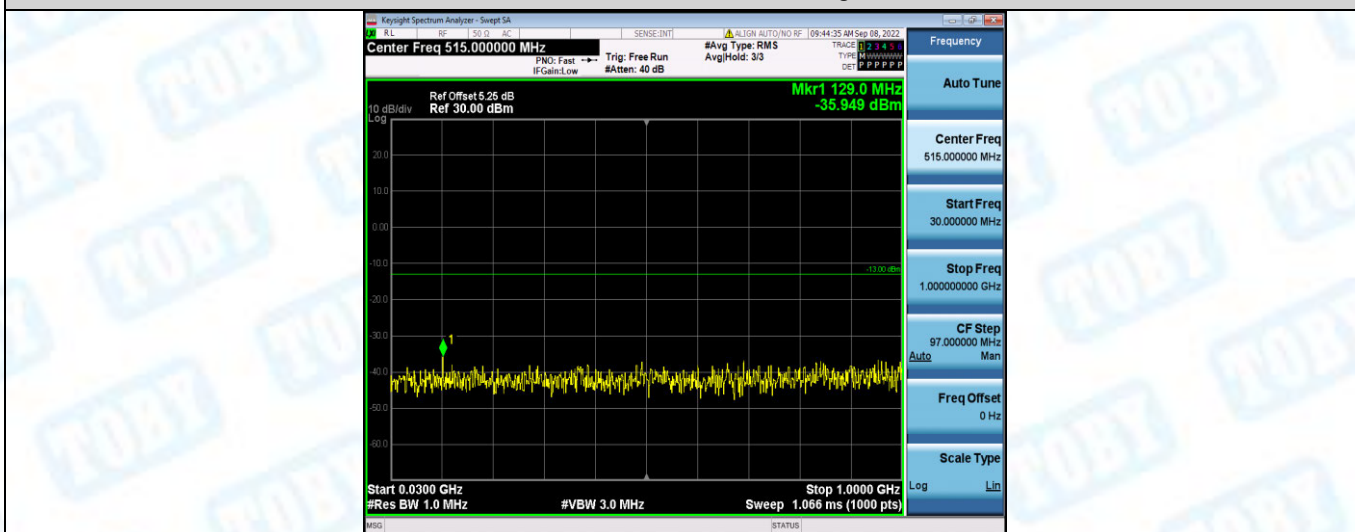

Band66-5MHz-16QAM-132322-1RB#0-Range1:30~1000MHz

Band66-5MHz-16QAM-132322-1RB#0-Range2:1000~2000MHz

Band66-5MHz-16QAM-132647-1RB#0-Range1:30~1000MHz

Band66-5MHz-16QAM-132647-1RB#0-Range2:1000~2000MHz

Band66-10MHz-QPSK-132022-1RB#0-Range1:30~1000MHz