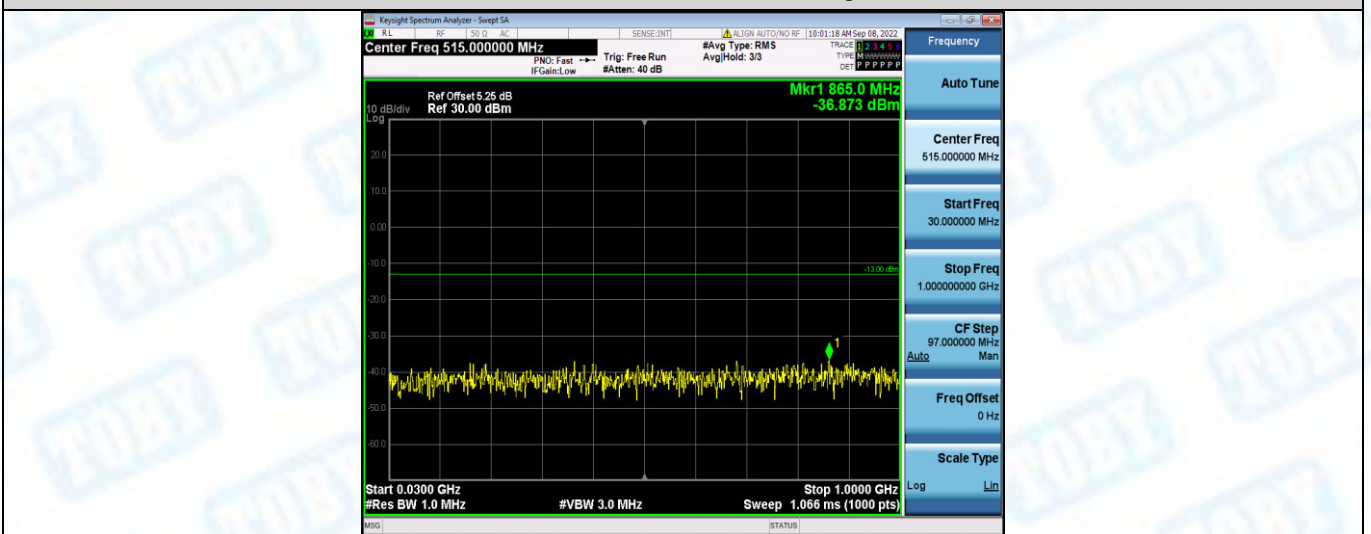

Band66-10MHz-16QAM-132622-1RB#0-Range1:30~1000MHz

Band66-10MHz-16QAM-132622-1RB#0-Range2:1000~20000MHz