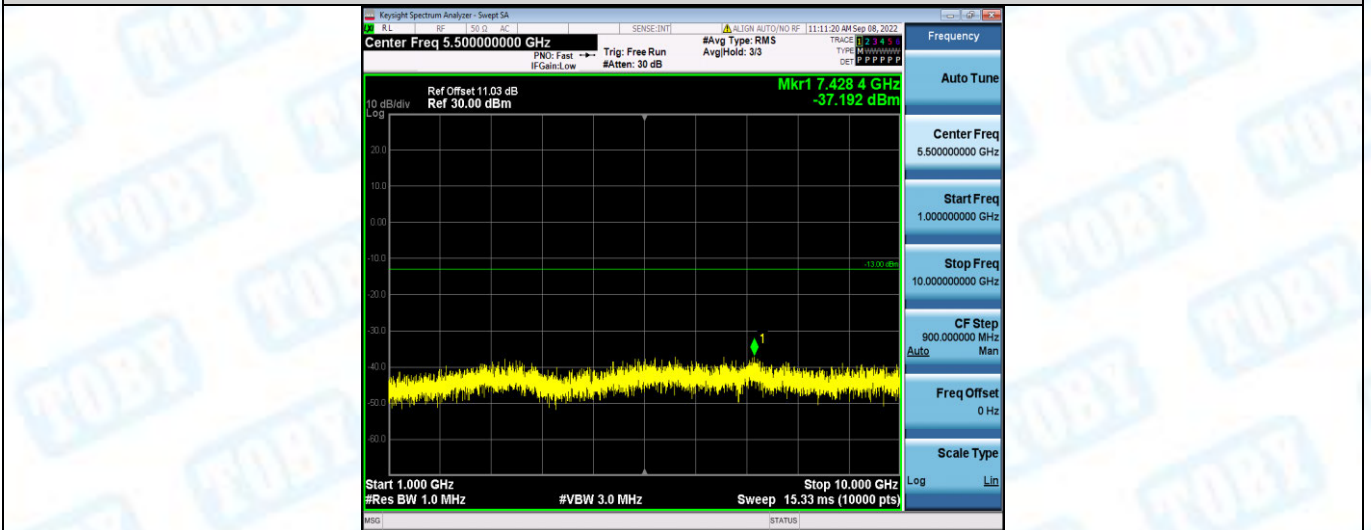

Band71-5MHz-QPSK-133447-1RB#0-Range2:1000~10000MHz

Band71-5MHz-16QAM-133147-1RB#0-Range1:30~1000MHz

Band71-5MHz-16QAM-133147-1RB#0-Range2:1000~10000MHz

Band71-5MHz-16QAM-133297-1RB#0-Range1:30~1000MHz

Band71-5MHz-16QAM-133297-1RB#0-Range2:1000~10000MHz