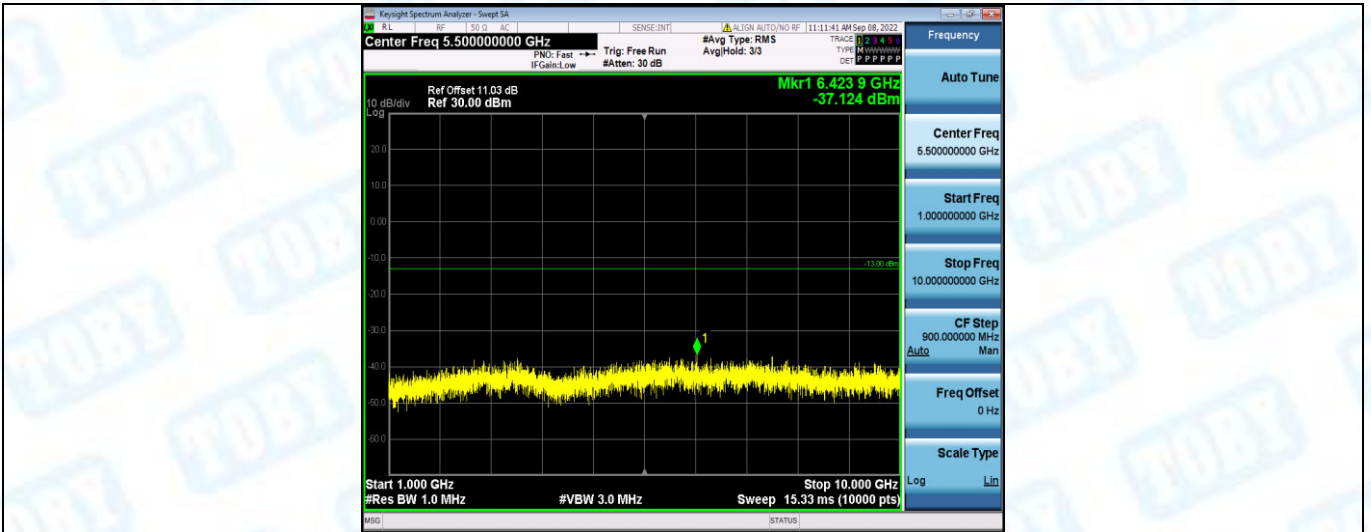

Band71-5MHz-QPSK-133447-1RB#0-Range2:1000~10000MHz

Band71-5MHz-16QAM-133147-1RB#0-Range1:30~1000MHz