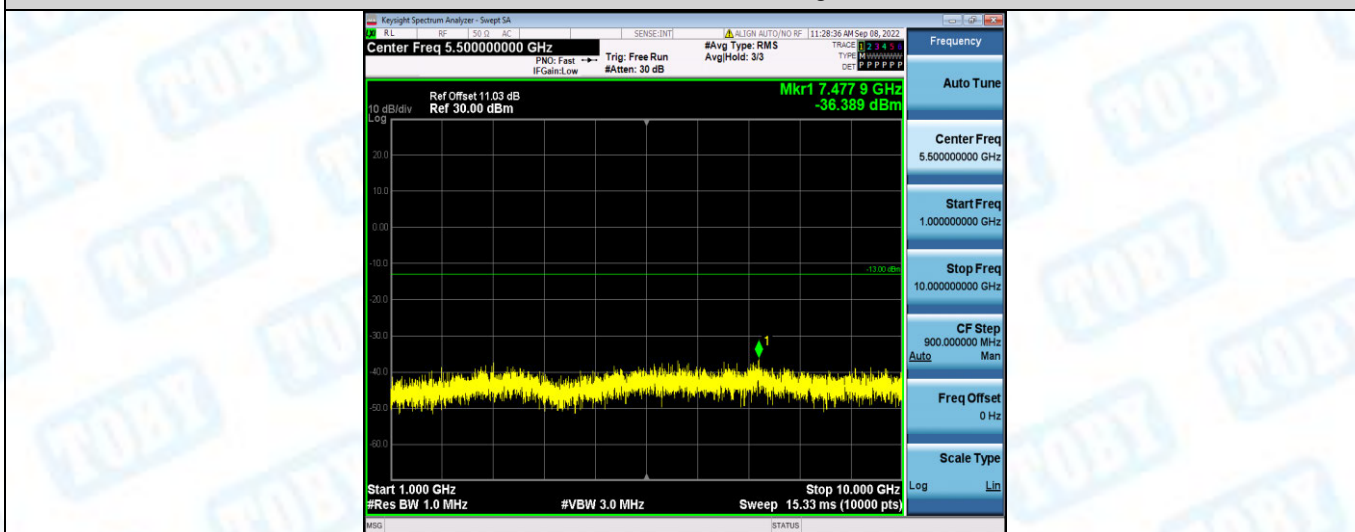

Band71-5MHz-16QAM-133447-1RB#0-Range1:30~10000MHz

Band71-5MHz-16QAM-133447-1RB#0-Range2:1000~10000MHz

Band71-10MHz-QPSK-133172-1RB#0-Range1:30~1000MHz

Band71-10MHz-QPSK-133172-1RB#0-Range2:1000~10000MHz

Band71-10MHz-QPSK-133297-1RB#0-Range1:30~1000MHz