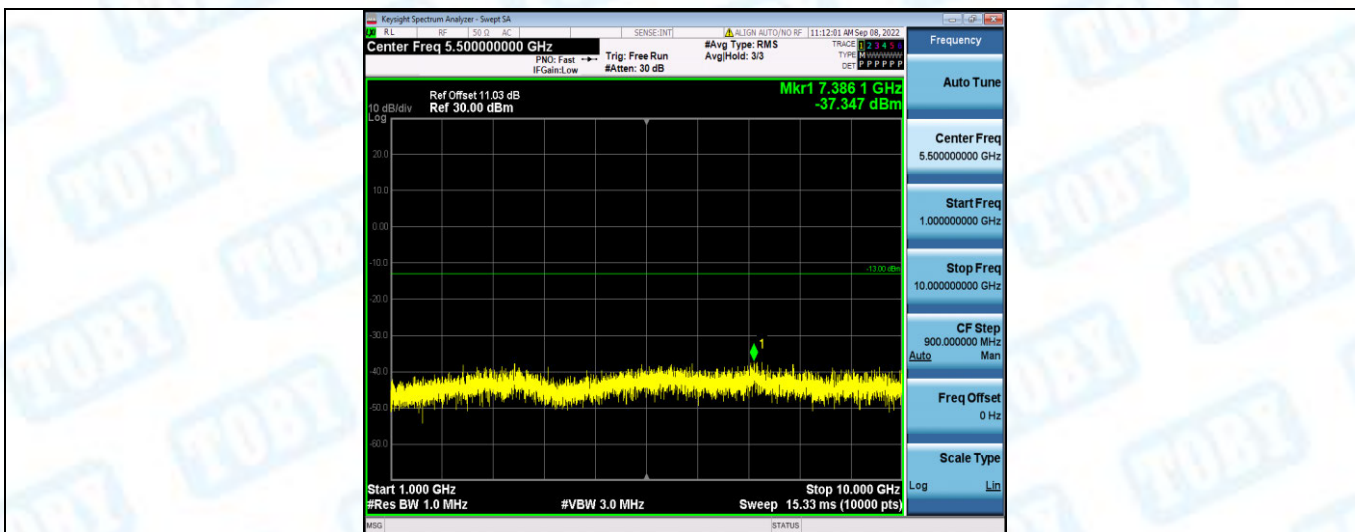

Band71-5MHz-16QAM-133447-1RB#0-Range2:1000~10000MHz

Band71-10MHz-QPSK-133172-1RB#0-Range1:30~1000MHz