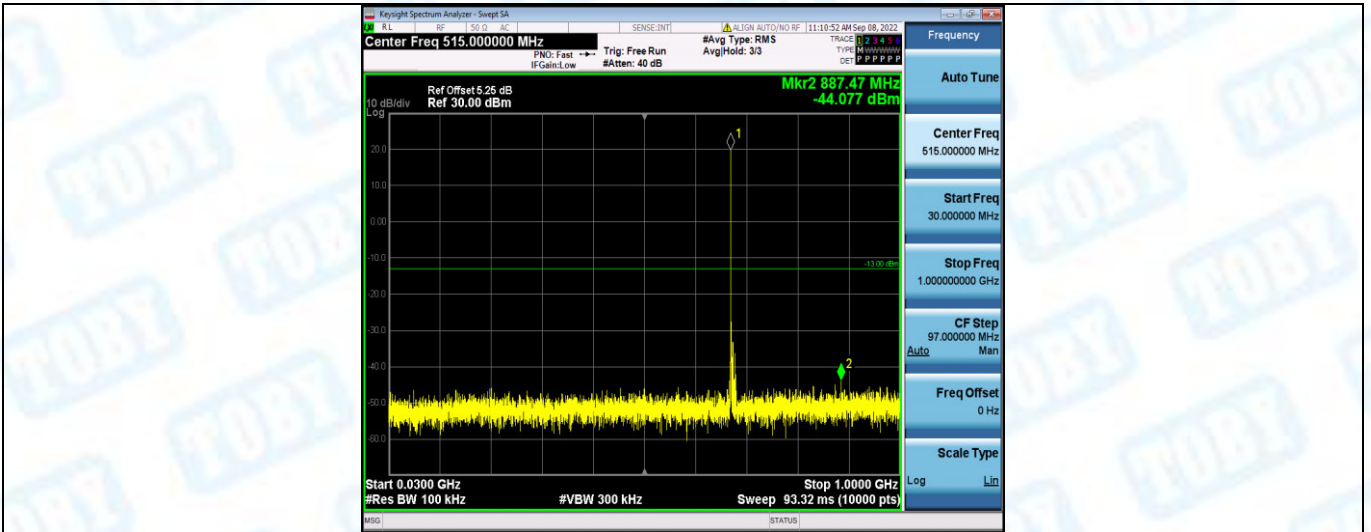

Band71-5MHz-QPSK-133147-1RB#0-Range1:30~1000MHz

Band71-5MHz-QPSK-133147-1RB#0-Range2:1000~10000MHz

Band71-5MHz-QPSK-133297-1RB#0-Range1:30~1000MHz

Band71-5MHz-QPSK-133297-1RB#0-Range2:1000~10000MHz

Band71-5MHz-QPSK-133447-1RB#0-Range1:30~1000MHz