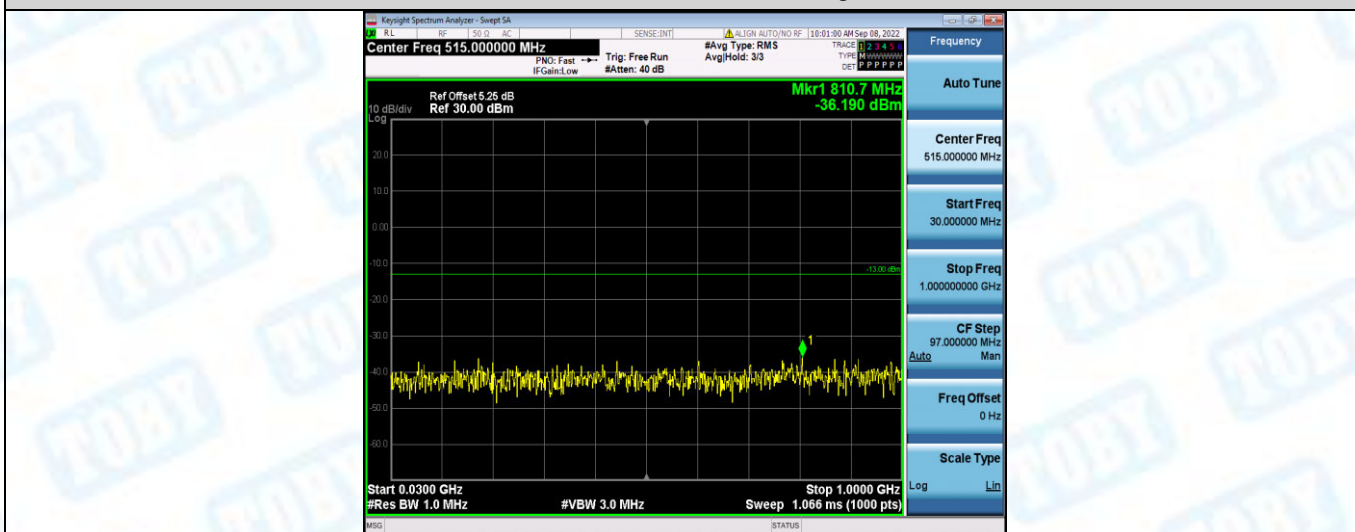

Band66-10MHz-QPSK-132022-1RB#0-Range1:1000~20000MHz

Band66-10MHz-QPSK-132322-1RB#0-Range1:30~1000MHz

Band66-10MHz-QPSK-132322-1RB#0-Range2:1000~20000MHz

Band66-10MHz-QPSK-132622-1RB#0-Range1:30~1000MHz

Band66-10MHz-QPSK-132622-1RB#0-Range2:1000~20000MHz