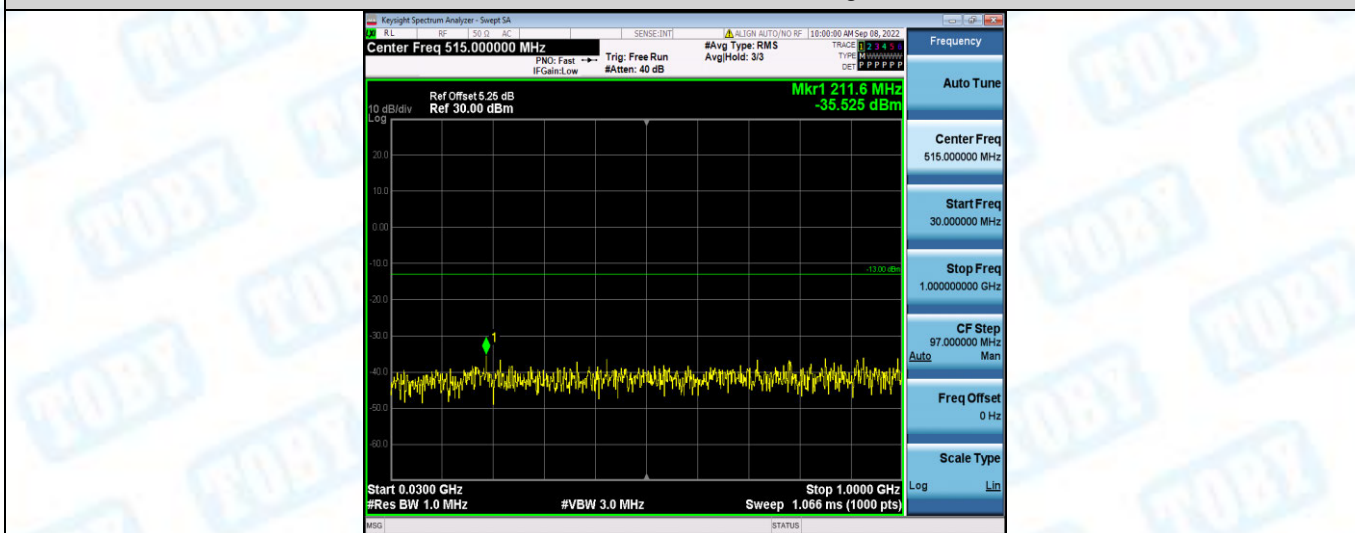

Band66-10MHz-16QAM-132022-1RB#0-Range1:30~1000MHz

Band66-10MHz-16QAM-132022-1RB#0-Range2:1000~20000MHz