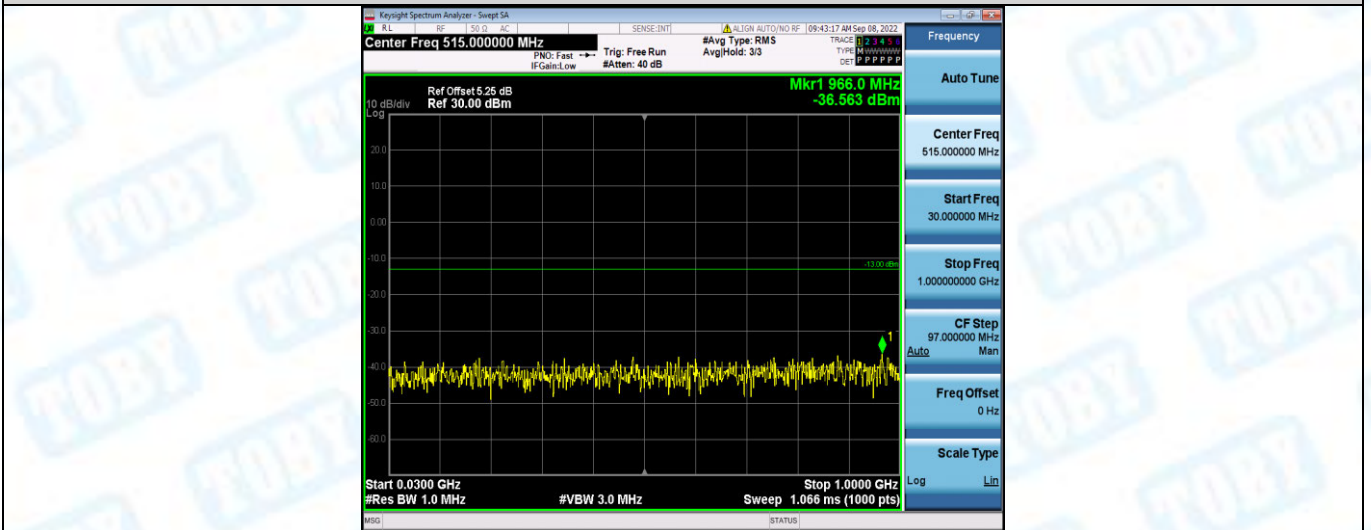

Band66-5MHz-QPSK-132322-1RB#0-Range2:1000~20000MHz

Band66-5MHz-QPSK-132647-1RB#0-Range1:30~1000MHz

Band66-5MHz-QPSK-132647-1RB#0-Range2:1000~20000MHz

Band66-5MHz-16QAM-131997-1RB#0-Range1:30~1000MHz

Band66-5MHz-16QAM-131997-1RB#0-Range2:1000~20000MHz