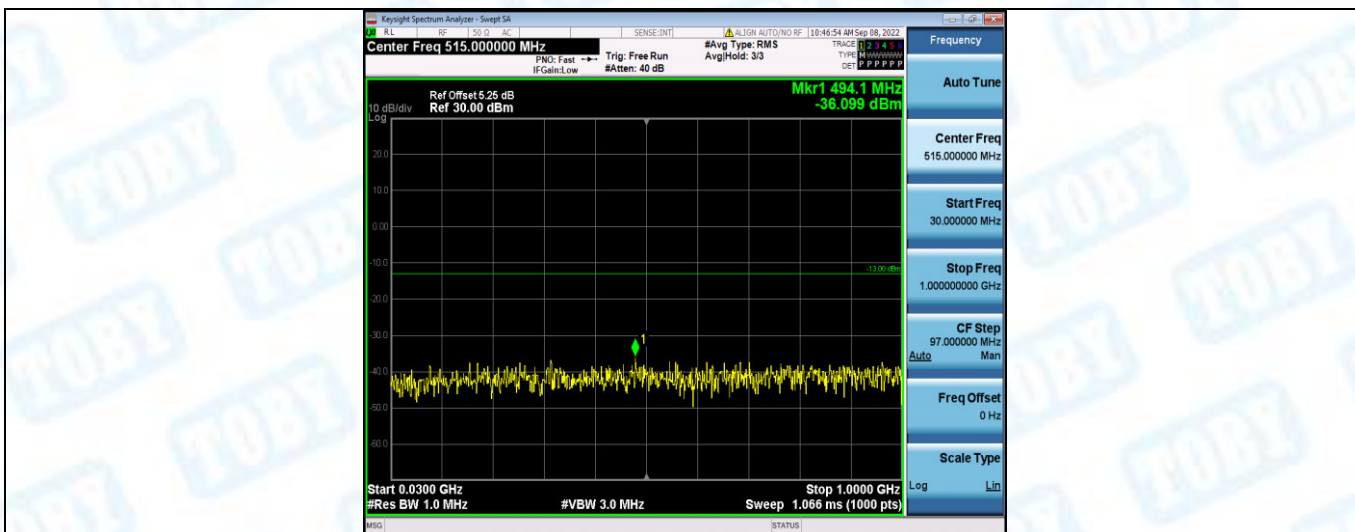

Band66-20MHz-16QAM-132322-1RB#0-Range1:30~1000MHz

Band66-20MHz-16QAM-132322-1RB#0-Range2:1000~20000MHz