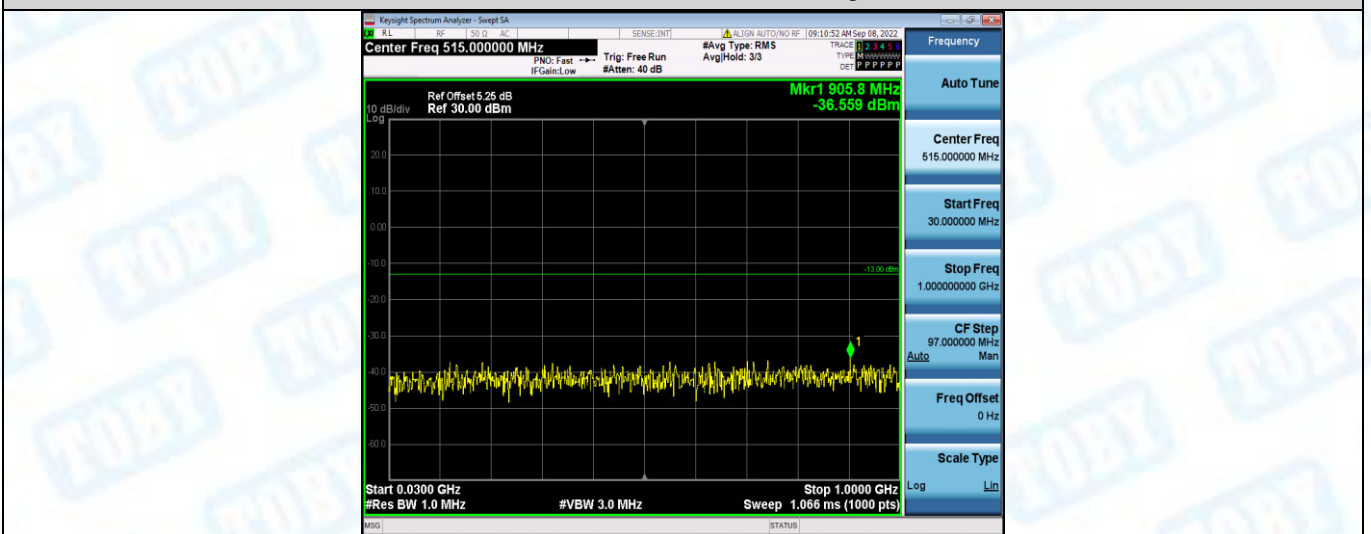

Band66-1.4MHz-16QAM-131979-1RB#0-Range2:1000~20000MHz

Band66-1.4MHz-16QAM-132322-1RB#0-Range1:30~1000MHz

Band66-1.4MHz-16QAM-132322-1RB#0-Range2:1000~20000MHz

Band66-1.4MHz-16QAM-132665-1RB#0-Range1:30~1000MHz