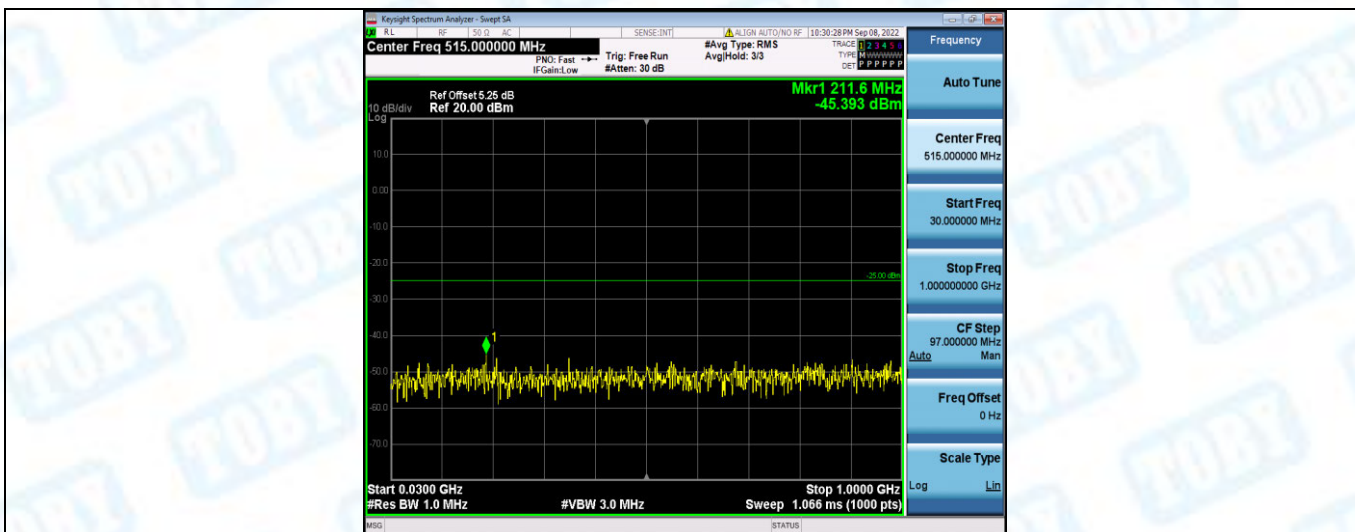

Band41-10MHz-QPSK-41540-1RB#0-Range2:1000~27000MHz

Band41-10MHz-16QAM-39700-1RB#0-Range1:30~1000MHz

Band41-10MHz-16QAM-39700-1RB#0-Range2:1000~27000MHz

Band41-10MHz-16QAM-40620-1RB#0-Range1:30~1000MHz

Band41-10MHz-16QAM-40620-1RB#0-Range2:1000~27000MHz