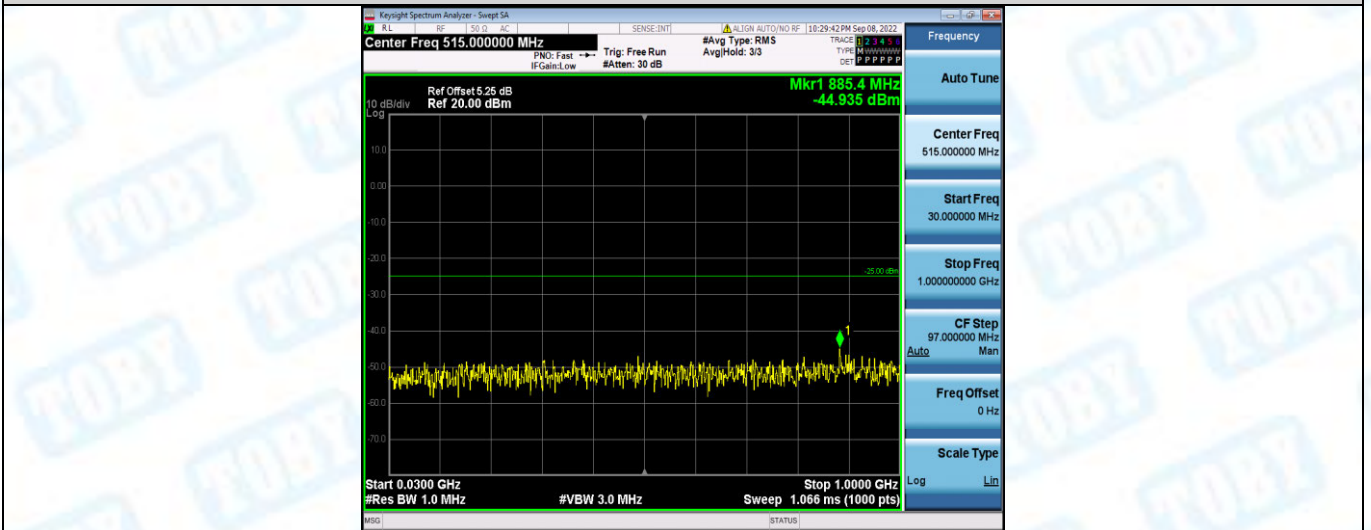

Band41-10MHz-16QAM-39700-1RB#0-Range1:30~1000MHz

Band41-10MHz-16QAM-39700-1RB#0-Range2:1000~27000MHz