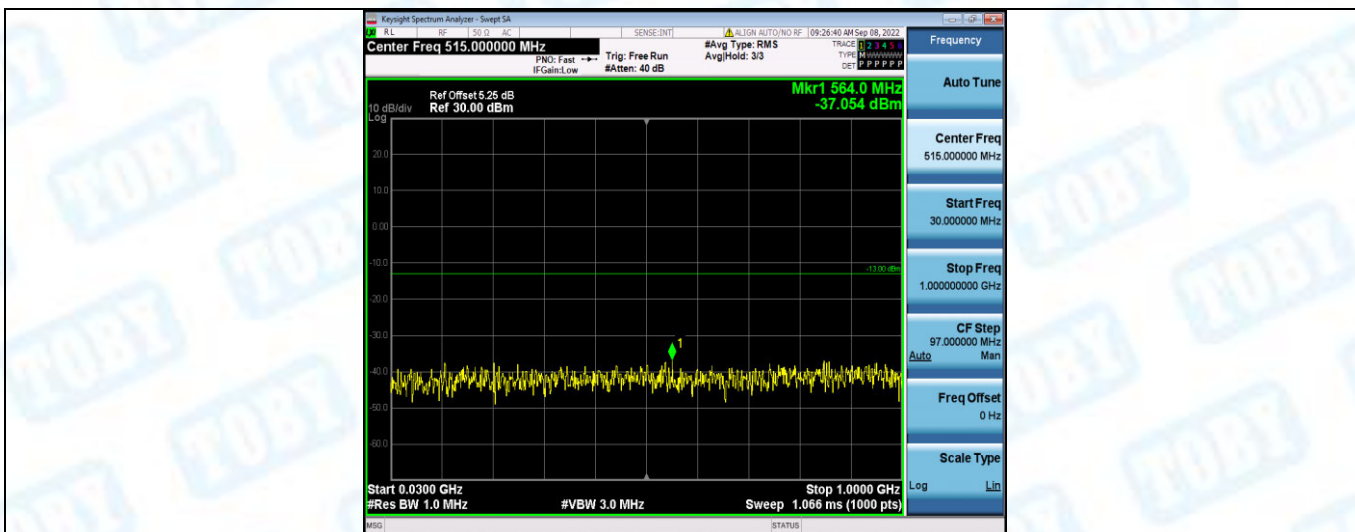

Band66-3MHz-QPSK-132657-1RB#0-Range1:30~1000MHz

Band66-3MHz-QPSK-132657-1RB#0-Range2:1000~20000MHz

Band66-3MHz-16QAM-131987-1RB#0-Range1:30~1000MHz

Band66-3MHz-16QAM-131987-1RB#0-Range2:1000~20000MHz

Band66-3MHz-16QAM-132322-1RB#0-Range1:30~1000MHz