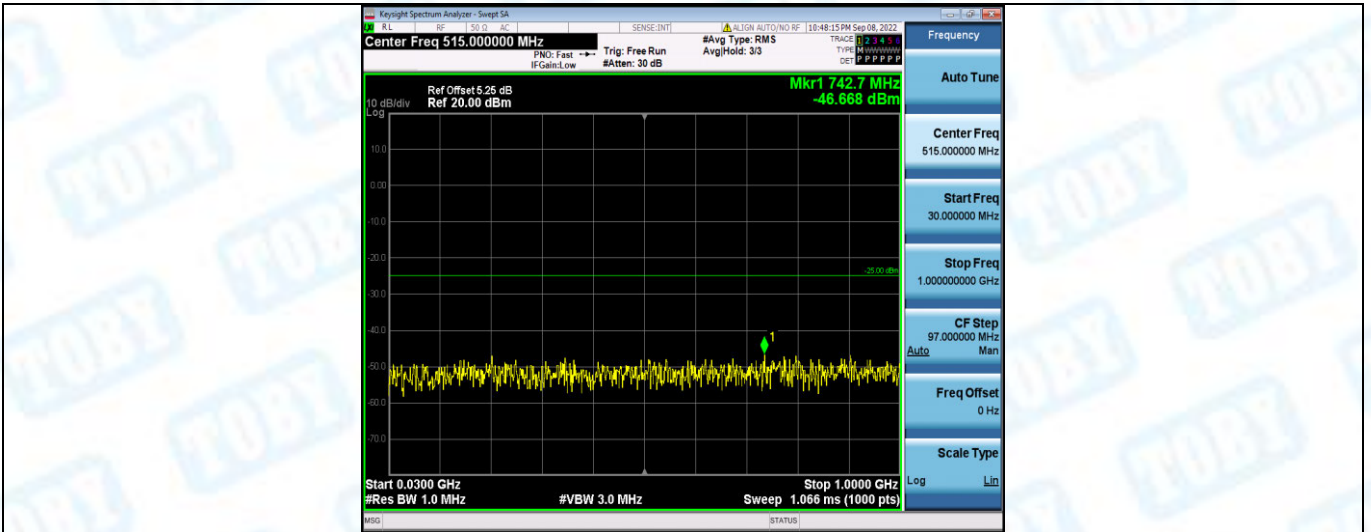

Band41-10MHz-16QAM-41540-1RB#0-Range1:30~1000MHz

Band41-10MHz-16QAM-41540-1RB#0-Range2:1000~27000MHz

Band41-15MHz-QPSK-39725-1RB#0-Range1:30~1000MHz

Band41-15MHz-QPSK-39725-1RB#0-Range2:1000~27000MHz

Band41-15MHz-QPSK-40620-1RB#0-Range1:30~1000MHz