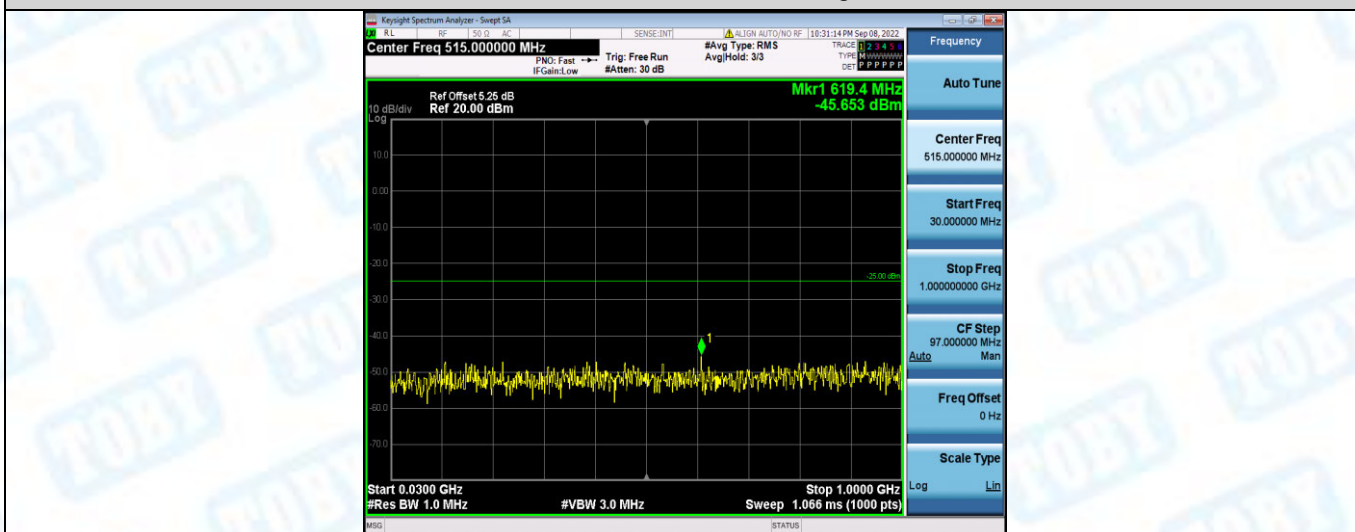

Band41-10MHz-16QAM-41540-1RB#0-Range1:30~1000MHz

Band41-10MHz-16QAM-41540-1RB#0-Range2:1000~27000MHz