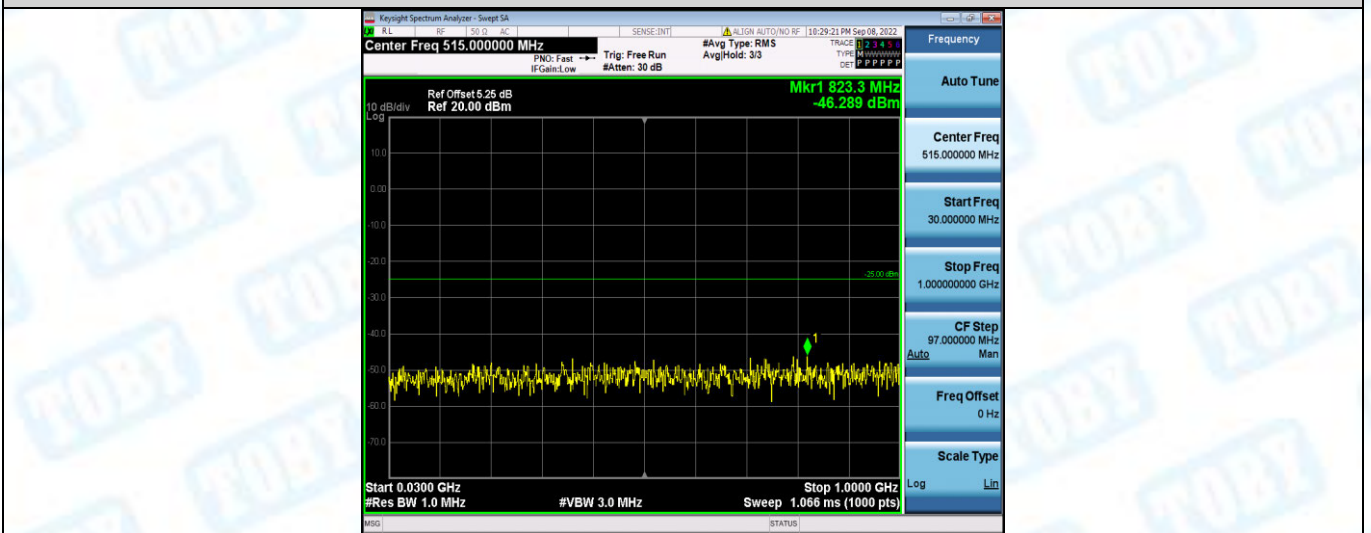

Band41-10MHz-QPSK-39700-1RB#0-Range1:30~1000MHz

Band41-10MHz-QPSK-39700-1RB#0-Range2:1000~27000MHz

Band41-10MHz-QPSK-40620-1RB#0-Range1:30~1000MHz

Band41-10MHz-QPSK-40620-1RB#0-Range2:1000~27000MHz

Band41-10MHz-QPSK-41540-1RB#0-Range1:30~1000MHz