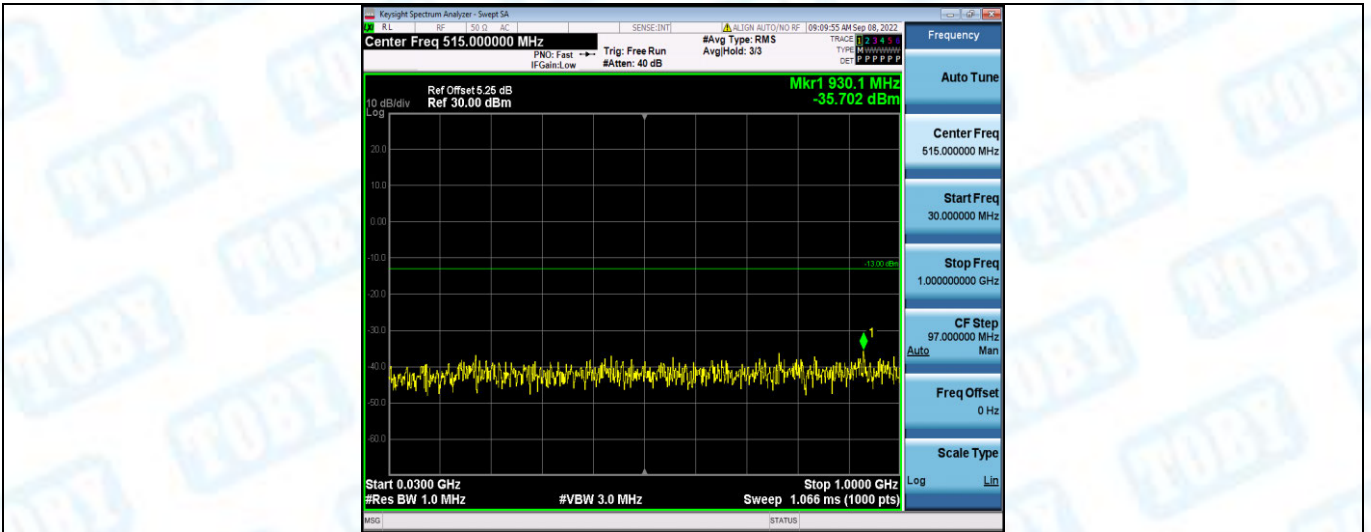

Band41-20MHz-16QAM-41490-1RB#0-Range2:1000~27000MHz

Band66-1.4MHz-QPSK-131979-1RB#0-Range1:30~1000MHz

Band66-1.4MHz-QPSK-131979-1RB#0-Range2:1000~20000MHz

Band66-1.4MHz-QPSK-132322-1RB#0-Range1:30~1000MHz