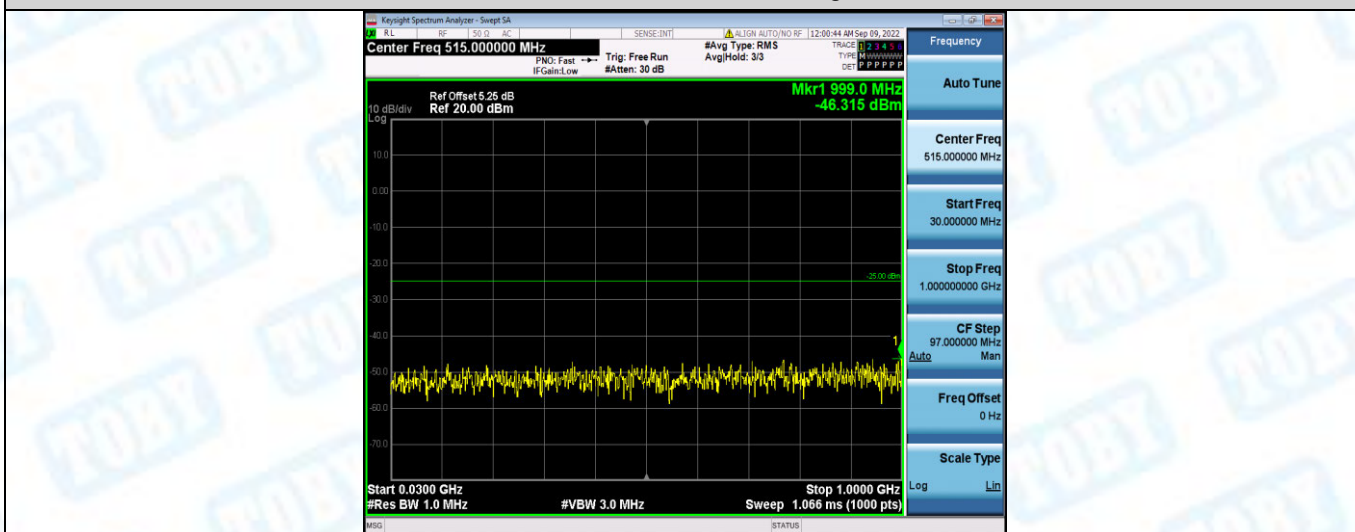

Band41-20MHz-QPSK-39750-1RB#0-Range2:1000~27000MHz

Band41-20MHz-QPSK-40620-1RB#0-Range1:30~1000MHz

Band41-20MHz-QPSK-40620-1RB#0-Range2:1000~27000MHz

Band41-20MHz-QPSK-41490-1RB#0-Range1:30~1000MHz

Band41-20MHz-QPSK-41490-1RB#0-Range2:1000~27000MHz