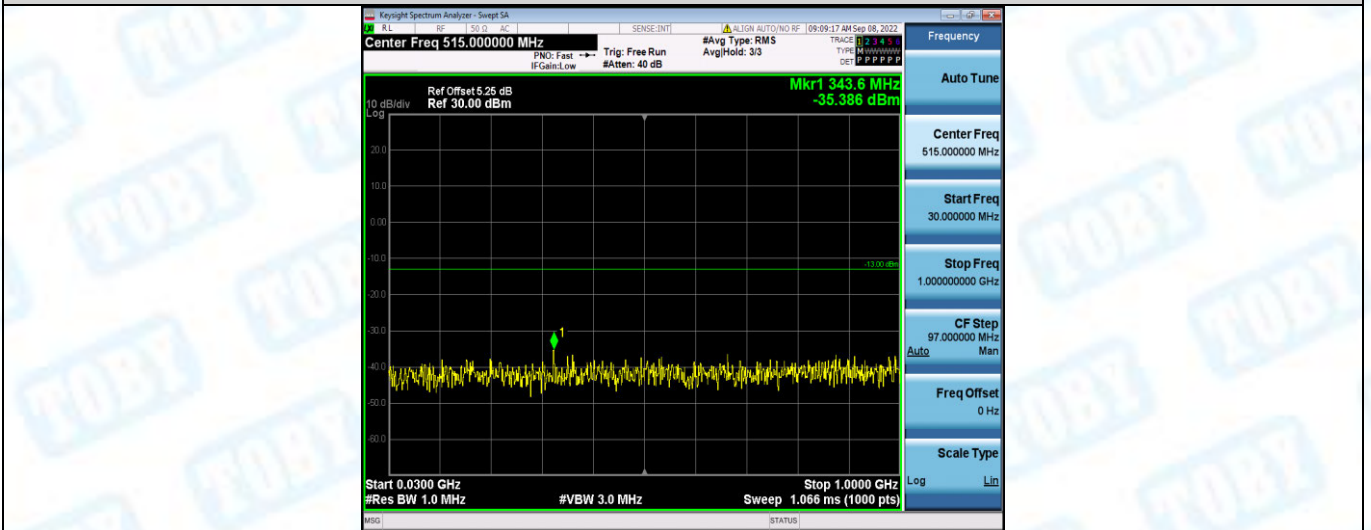

Band66-1.4MHz-QPSK-131979-1RB#0-Range1:30~1000MHz

Band66-1.4MHz-QPSK-131979-1RB#0-Range2:1000~20000MHz