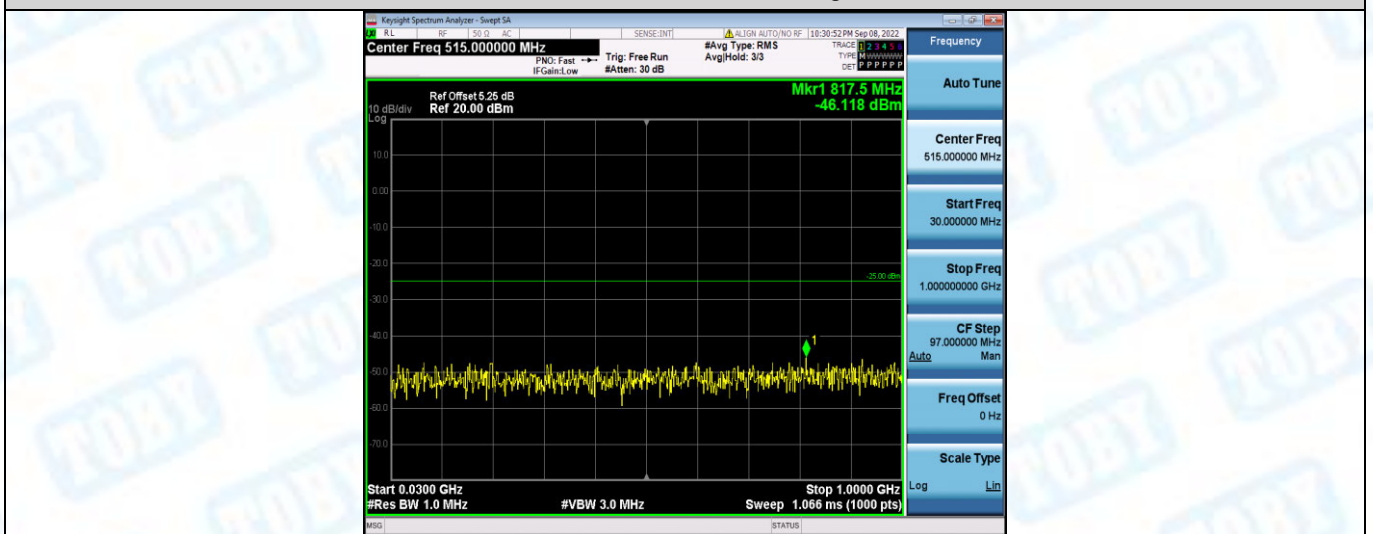

Band41-10MHz-QPSK-39700-1RB#0-Range1:30~1000MHz

Band41-10MHz-QPSK-39700-1RB#0-Range2:1000~27000MHz

Band41-10MHz-QPSK-40620-1RB#0-Range1:30~1000MHz

Band41-10MHz-QPSK-40620-1RB#0-Range2:1000~27000MHz

Band41-10MHz-QPSK-41540-1RB#0-Range1:30~1000MHz