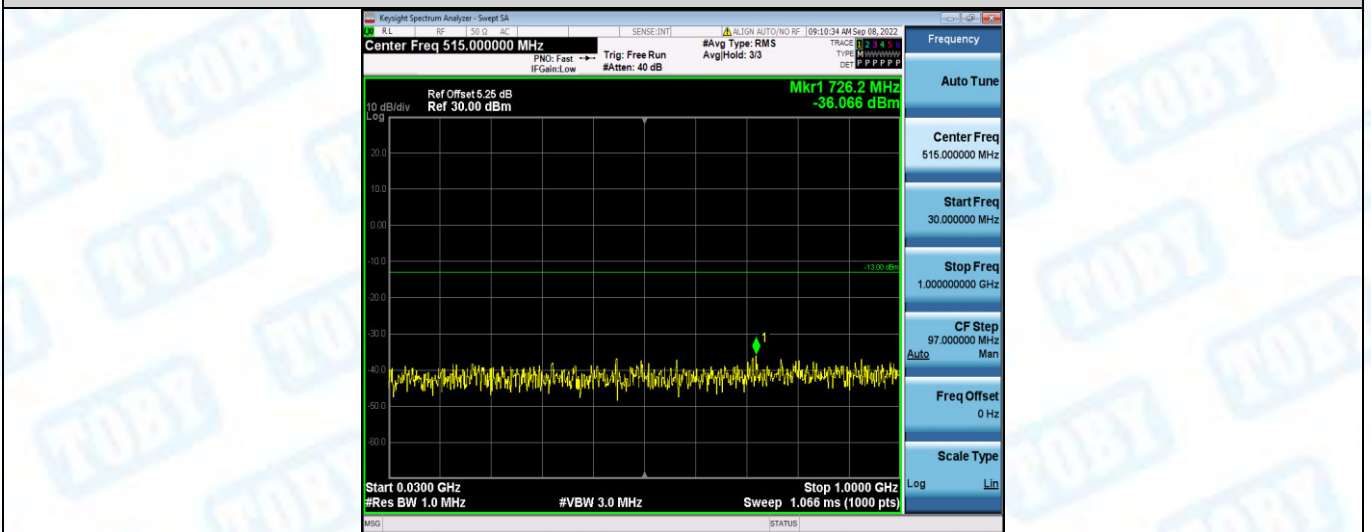

Band66-1.4MHz-QPSK-132665-1RB#0-Range1:30~1000MHz

Band66-1.4MHz-QPSK-132665-1RB#0-Range2:1000~2000MHz