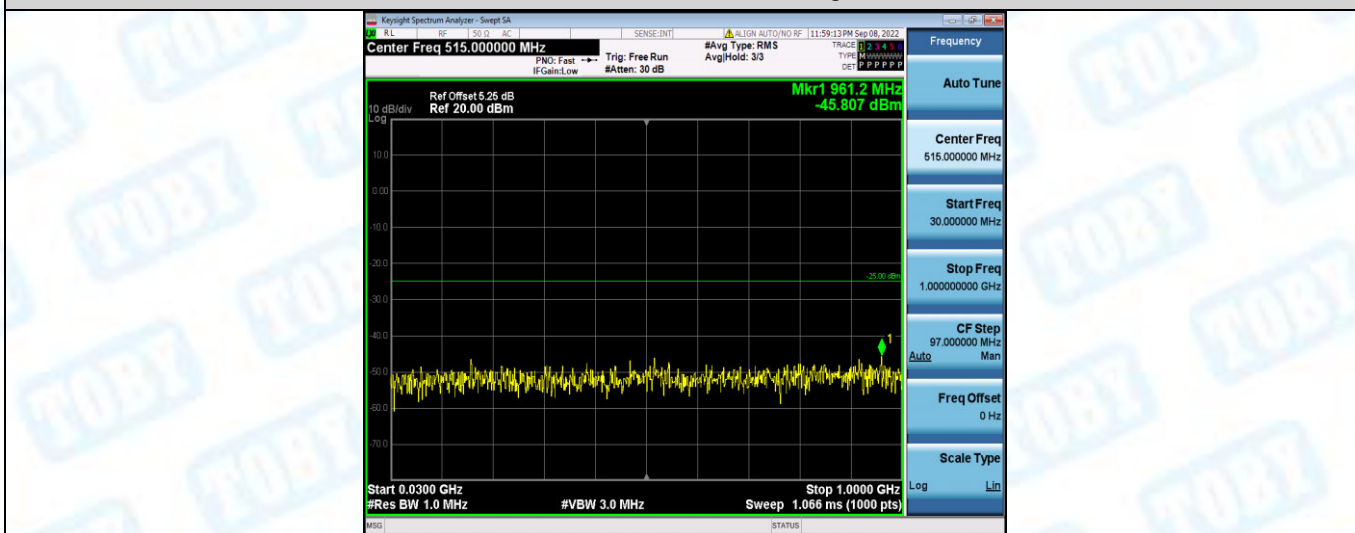

Band41-15MHz-16QAM-40620-1RB#0-Range1:30~1000MHz

Band41-15MHz-16QAM-40620-1RB#0-Range2:1000~27000MHz

Band41-15MHz-16QAM-41515-1RB#0-Range1:30~1000MHz

Band41-15MHz-16QAM-41515-1RB#0-Range2:1000~27000MHz

Band41-20MHz-QPSK-39750-1RB#0-Range1:30~1000MHz