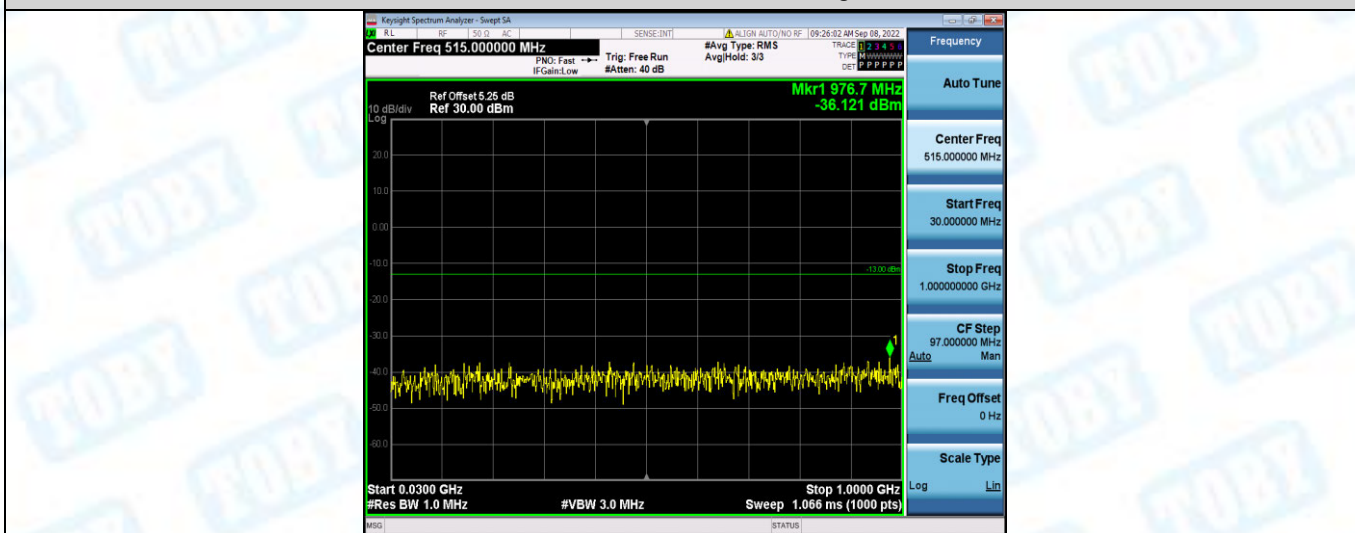

Band66-3MHz-16QAM-131987-1RB#0-Range1:30~1000MHz

Band66-3MHz-16QAM-131987-1RB#0-Range2:1000~20000MHz