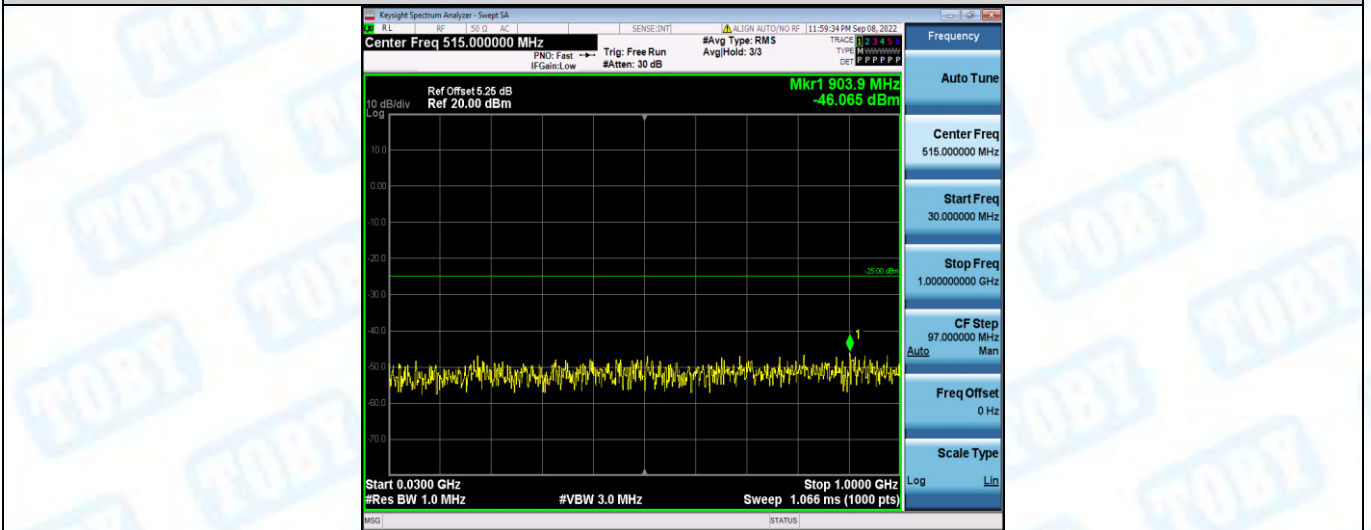

Band41-20MHz-16QAM-39750-1RB#0-Range1:30~1000MHz

Band41-20MHz-16QAM-39750-1RB#0-Range2:1000~27000MHz