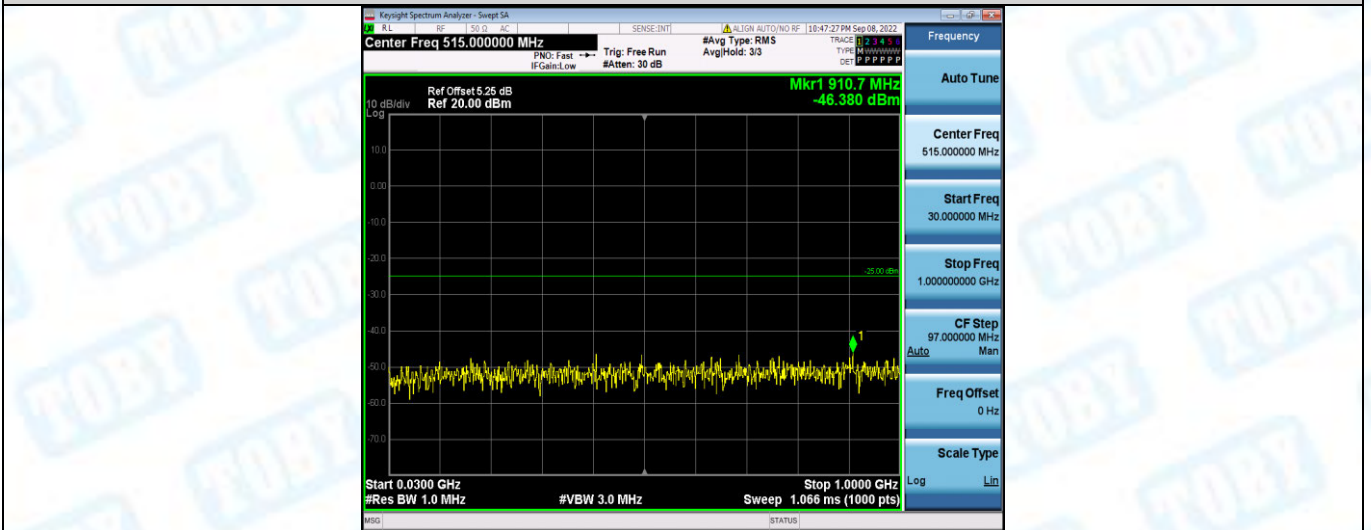

Band41-15MHz-QPSK-39725-1RB#0-Range1:30~1000MHz

Band41-15MHz-QPSK-39725-1RB#0-Range2:1000~27000MHz