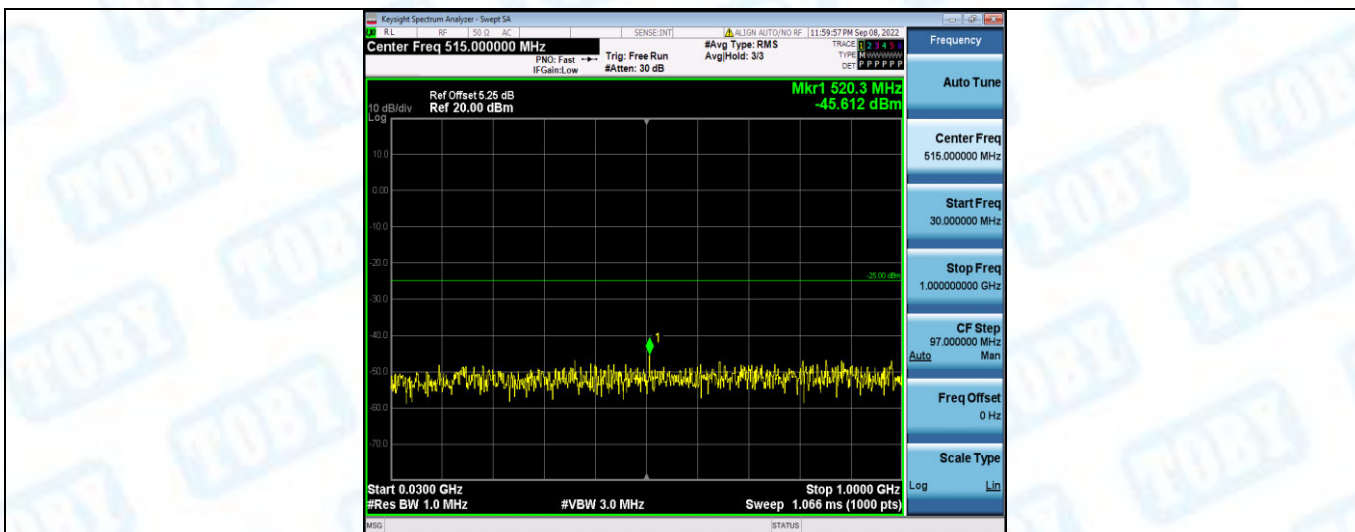

Band41-20MHz-QPSK-40620-1RB#0-Range1:30~1000MHz

Band41-20MHz-QPSK-40620-1RB#0-Range2:1000~27000MHz