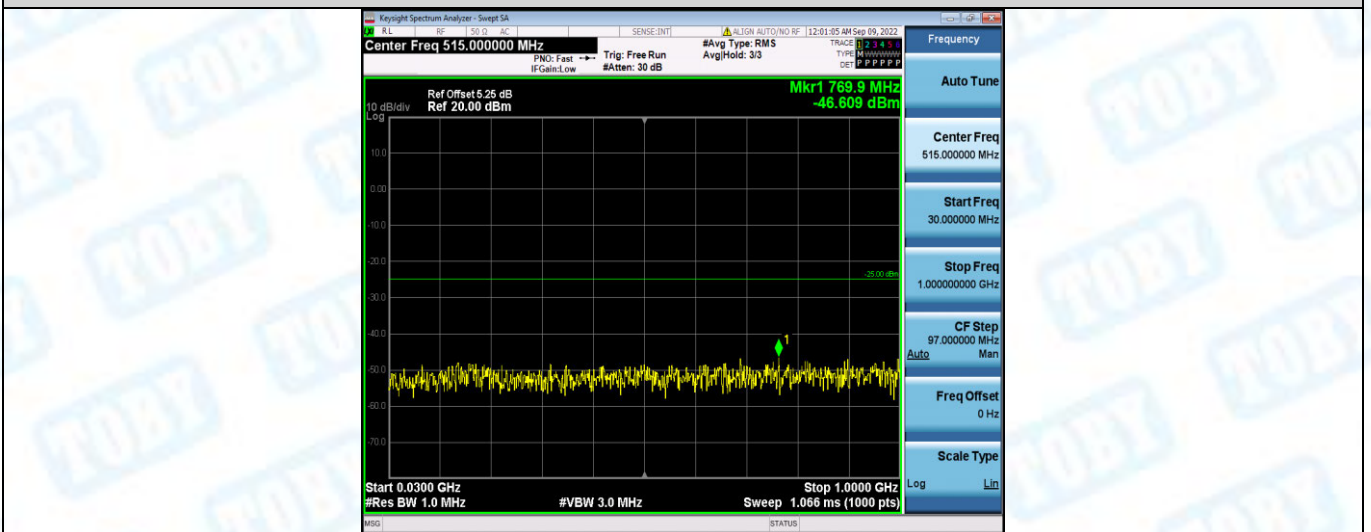

Band41-20MHz-16QAM-39750-1RB#0-Range1:30~1000MHz

Band41-20MHz-16QAM-39750-1RB#0-Range2:1000~27000MHz

Band41-20MHz-16QAM-40620-1RB#0-Range1:30~1000MHz

Band41-20MHz-16QAM-40620-1RB#0-Range2:1000~27000MHz

Band41-20MHz-16QAM-41490-1RB#0-Range1:30~1000MHz