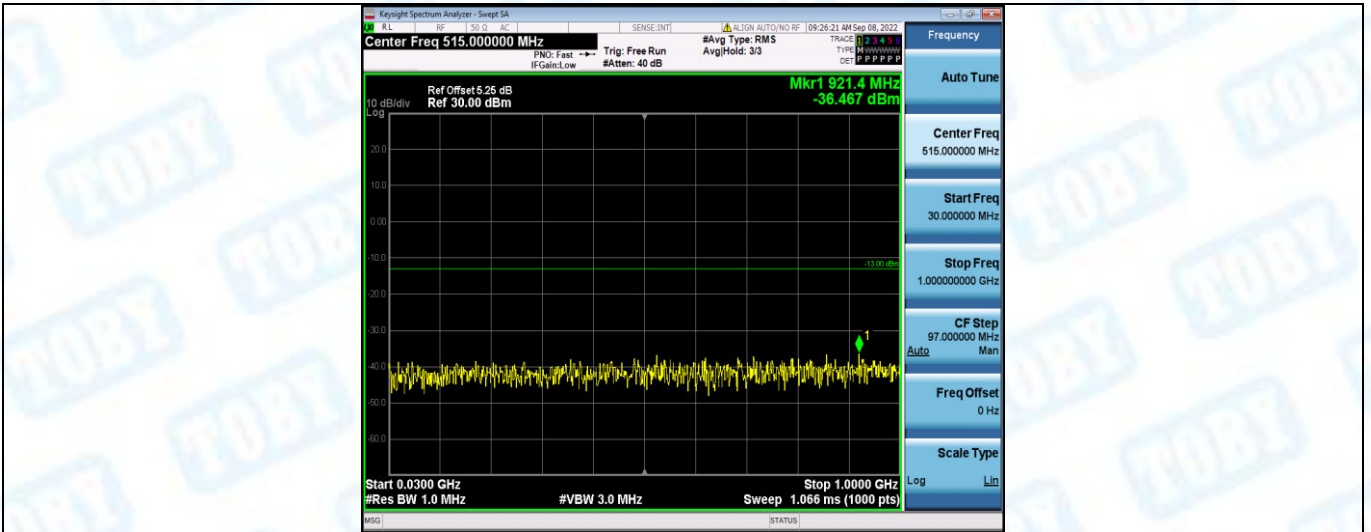

Band66-1.4MHz-16QAM-132665-1RB#0-Range2:1000~20000MHz

Band66-3MHz-QPSK-131987-1RB#0-Range1:30~1000MHz

Band66-3MHz-QPSK-131987-1RB#0-Range2:1000~20000MHz

Band66-3MHz-QPSK-132322-1RB#0-Range1:30~1000MHz

Band66-3MHz-QPSK-132322-1RB#0-Range2:1000~20000MHz