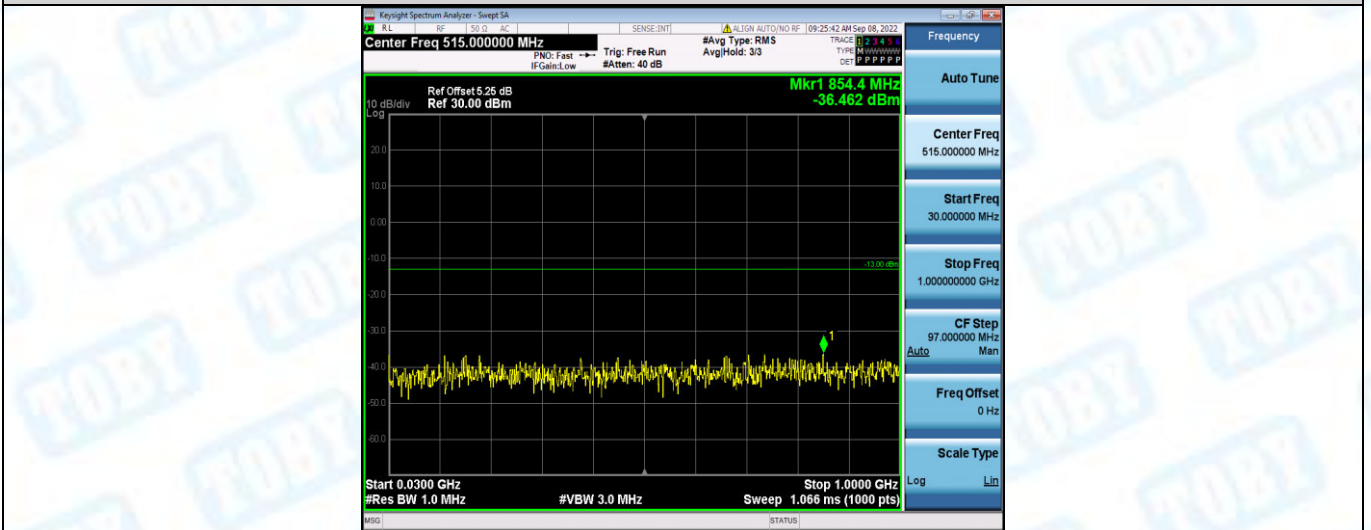

Band66-3MHz-QPSK-131987-1RB#0-Range1:30~1000MHz

Band66-3MHz-QPSK-131987-1RB#0-Range2:1000~20000MHz