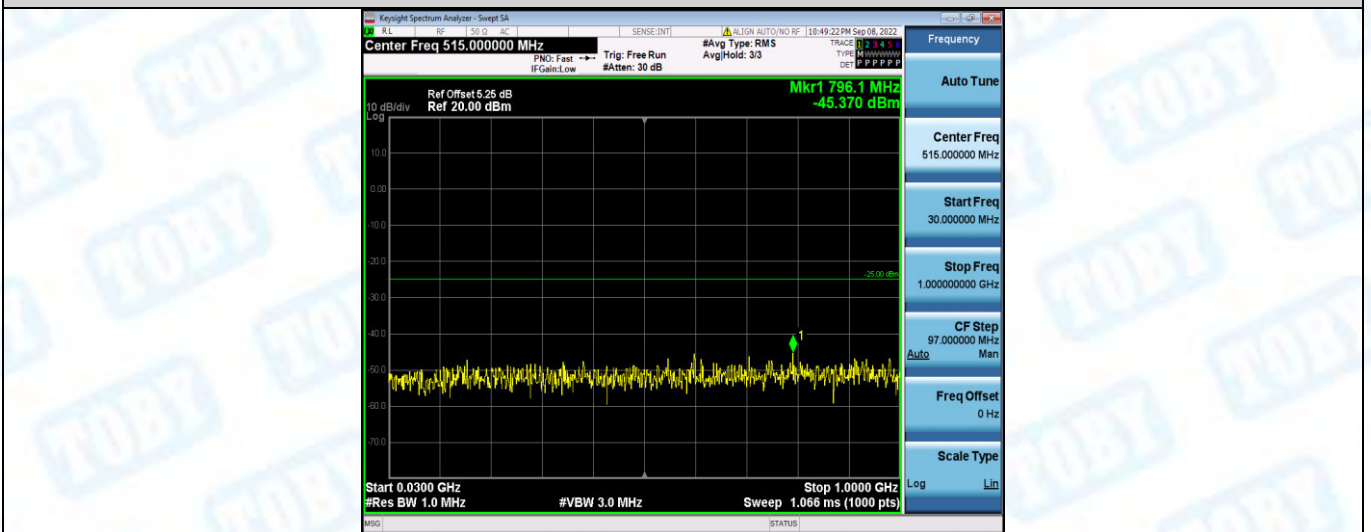

Band41-15MHz-16QAM-41515-1RB#0-Range1:30~1000MHz

Band41-15MHz-16QAM-41515-1RB#0-Range2:1000~27000MHz