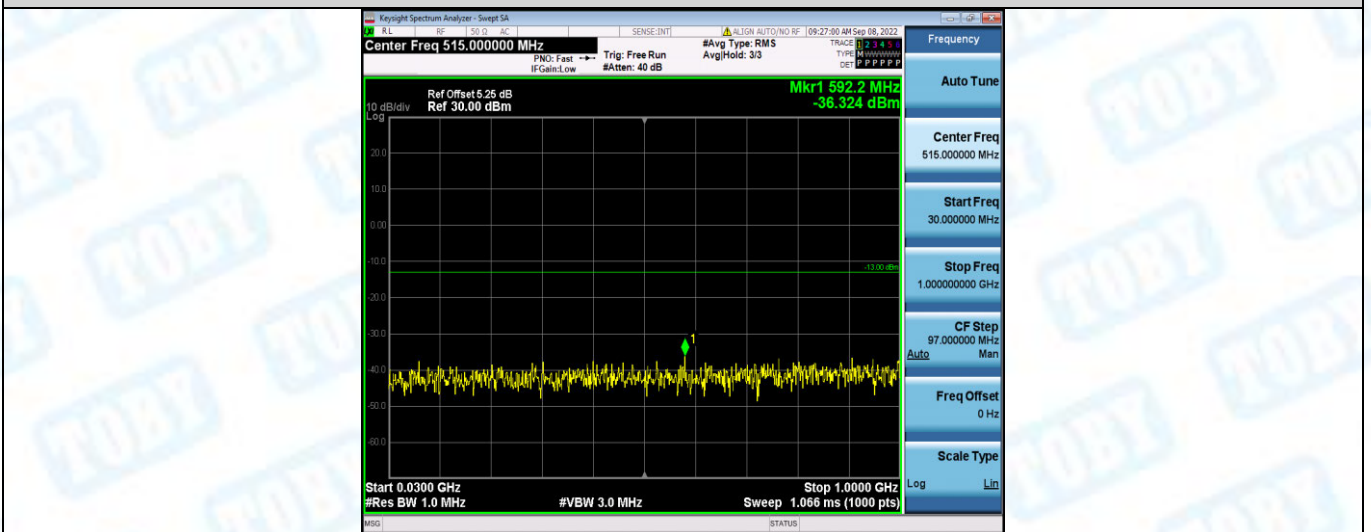

Band66-3MHz-QPSK-132657-1RB#0-Range1:30~1000MHz

Band66-3MHz-QPSK-132657-1RB#0-Range2:1000~20000MHz