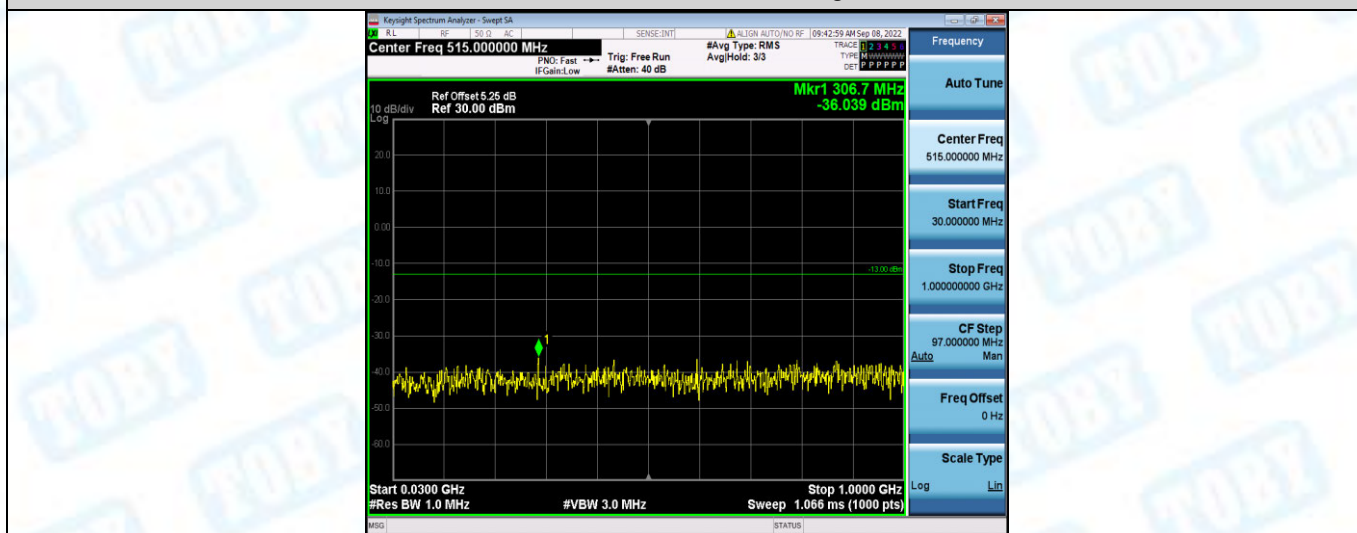

Band66-5MHz-QPSK-131997-1RB#0-Range1:30~1000MHz

Band66-5MHz-QPSK-131997-1RB#0-Range2:1000~20000MHz