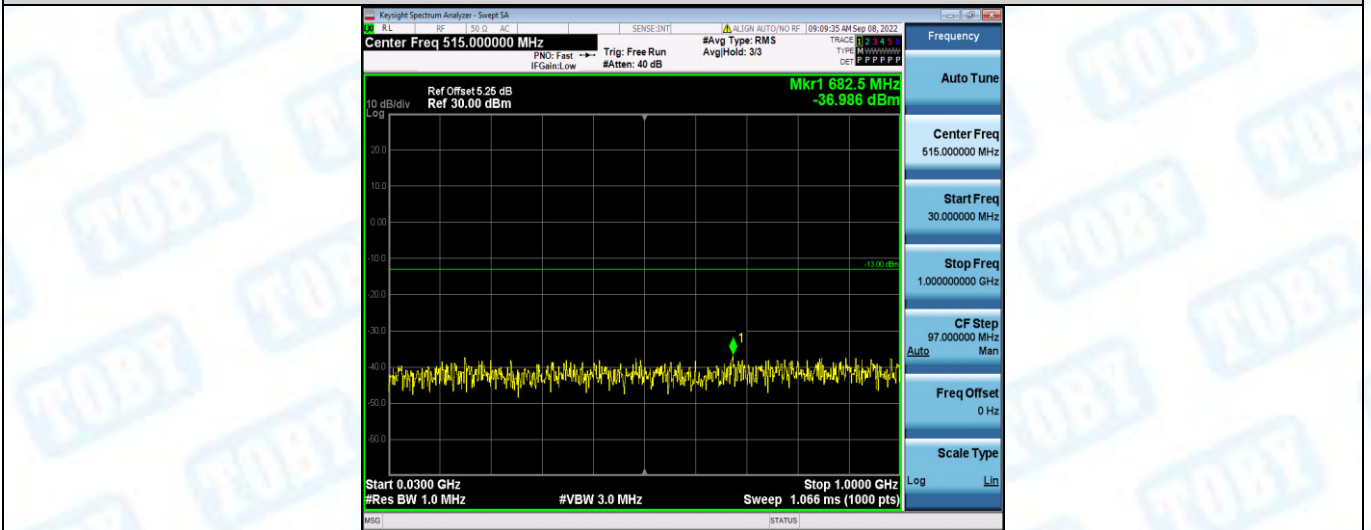

Band66-1.4MHz-QPSK-132322-1RB#0-Range2:1000~2000MHz

Band66-1.4MHz-QPSK-132665-1RB#0-Range1:30~1000MHz

Band66-1.4MHz-QPSK-132665-1RB#0-Range2:1000~2000MHz

Band66-1.4MHz-16QAM-131979-1RB#0-Range1:30~1000MHz