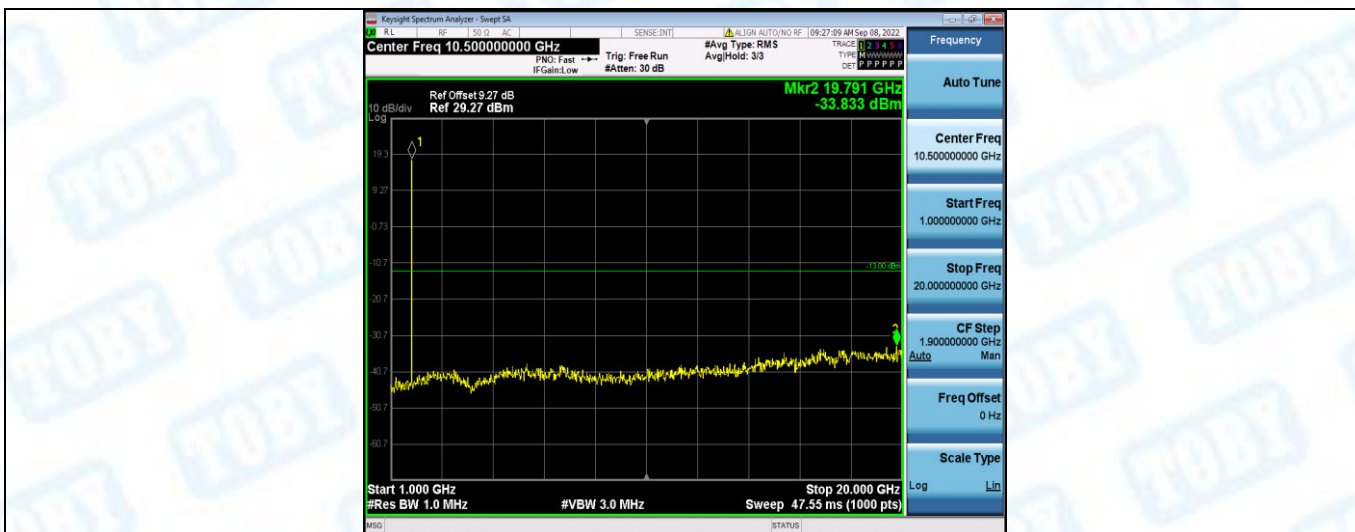

Band66-3MHz-QPSK-132657-1RB#0-Range2:1000~20000MHz

Band66-3MHz-16QAM-131987-1RB#0-Range1:30~1000MHz