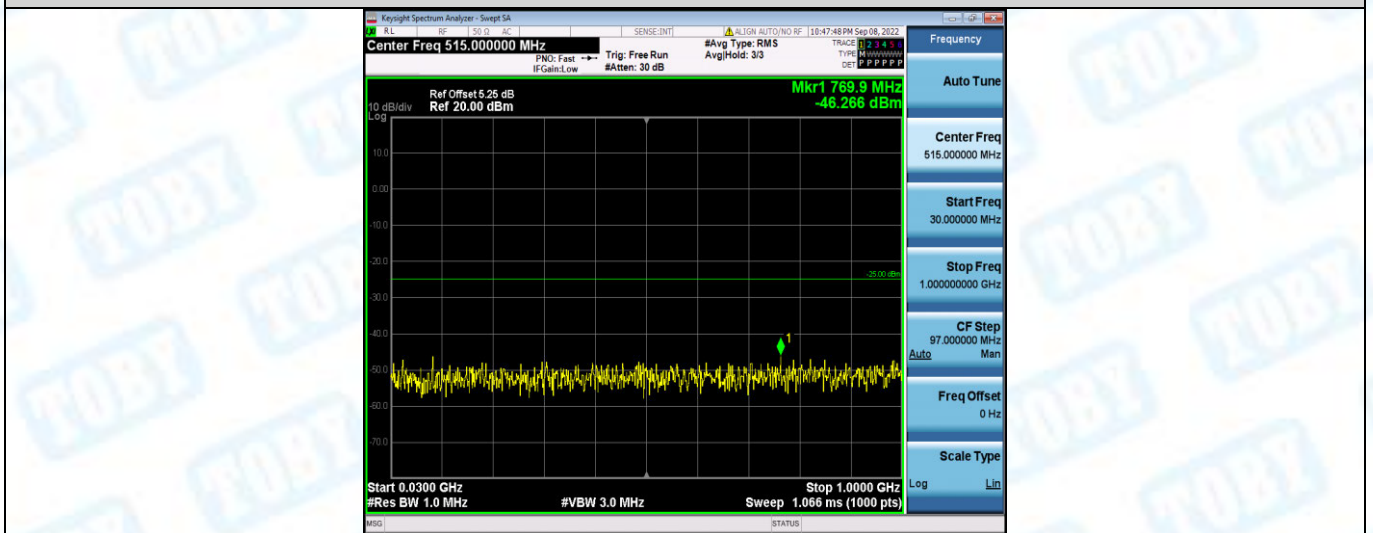

Band41-15MHz-QPSK-40620-1RB#0-Range2:1000~27000MHz

Band41-15MHz-QPSK-41515-1RB#0-Range1:30~1000MHz

Band41-15MHz-QPSK-41515-1RB#0-Range2:1000~27000MHz

Band41-15MHz-16QAM-39725-1RB#0-Range1:30~1000MHz

Band41-15MHz-16QAM-39725-1RB#0-Range2:1000~27000MHz