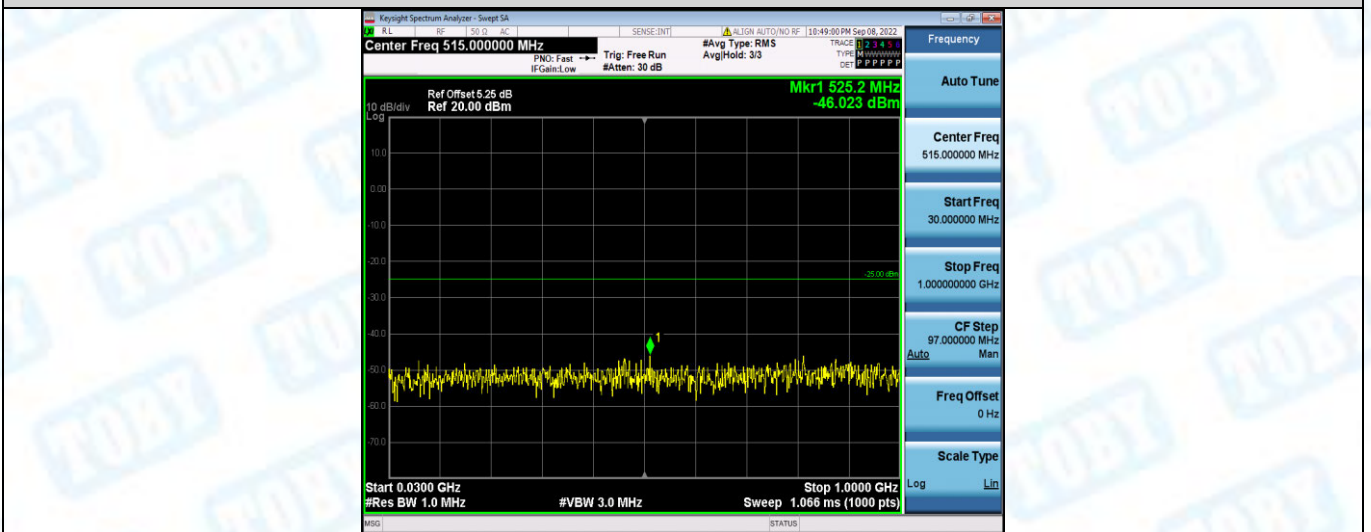

Band41-15MHz-QPSK-41515-1RB#0-Range1:30~1000MHz

Band41-15MHz-QPSK-41515-1RB#0-Range2:1000~27000MHz