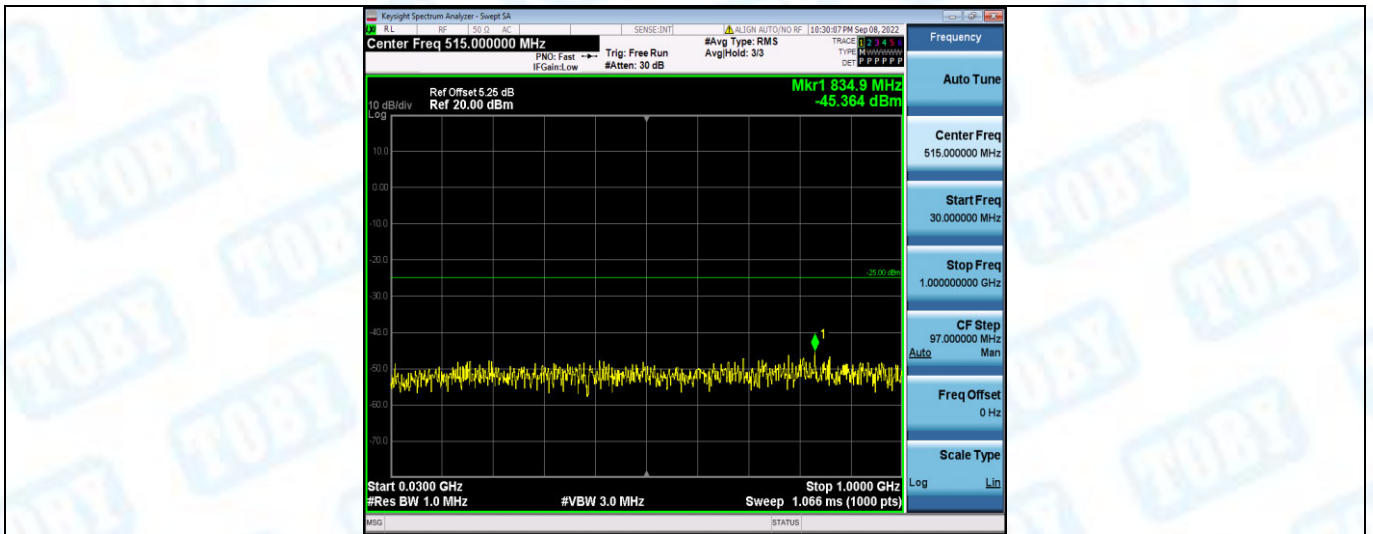

Band41-10MHz-QPSK-39700-1RB#0-Range1:30~1000MHz

Band41-10MHz-QPSK-39700-1RB#0-Range2:1000~27000MHz

Band41-10MHz-QPSK-40620-1RB#0-Range1:30~1000MHz

Band41-10MHz-QPSK-40620-1RB#0-Range2:1000~27000MHz

Band41-10MHz-QPSK-41540-1RB#0-Range1:30~1000MHz