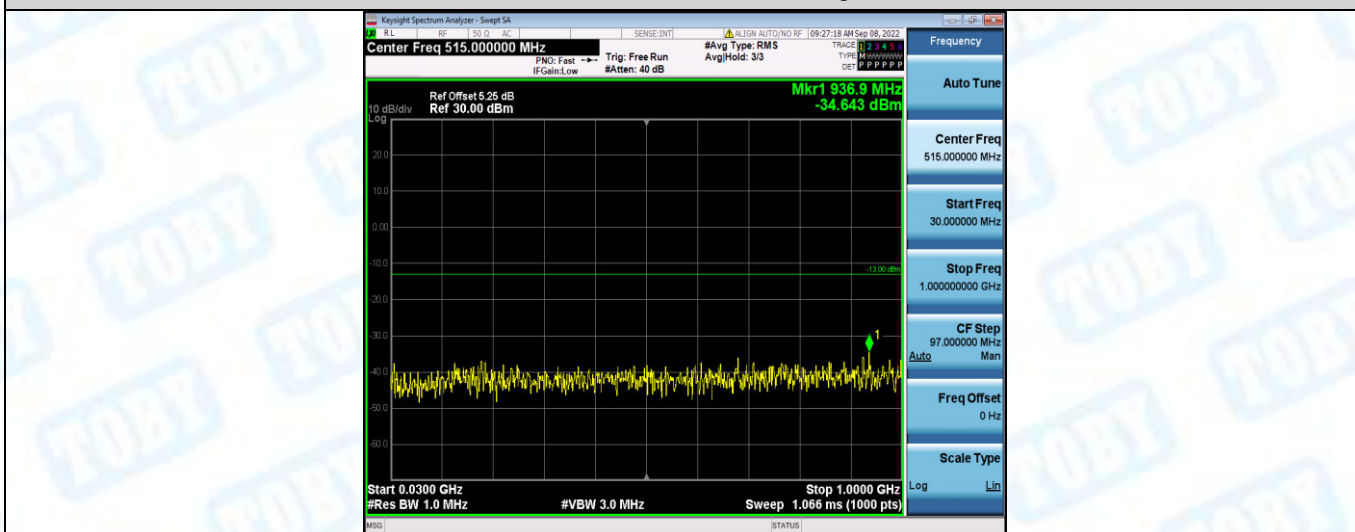

Band66-3MHz-16QAM-132657-1RB#0-Range1:30~1000MHz

Band66-3MHz-16QAM-132657-1RB#0-Range2:1000~2000MHz