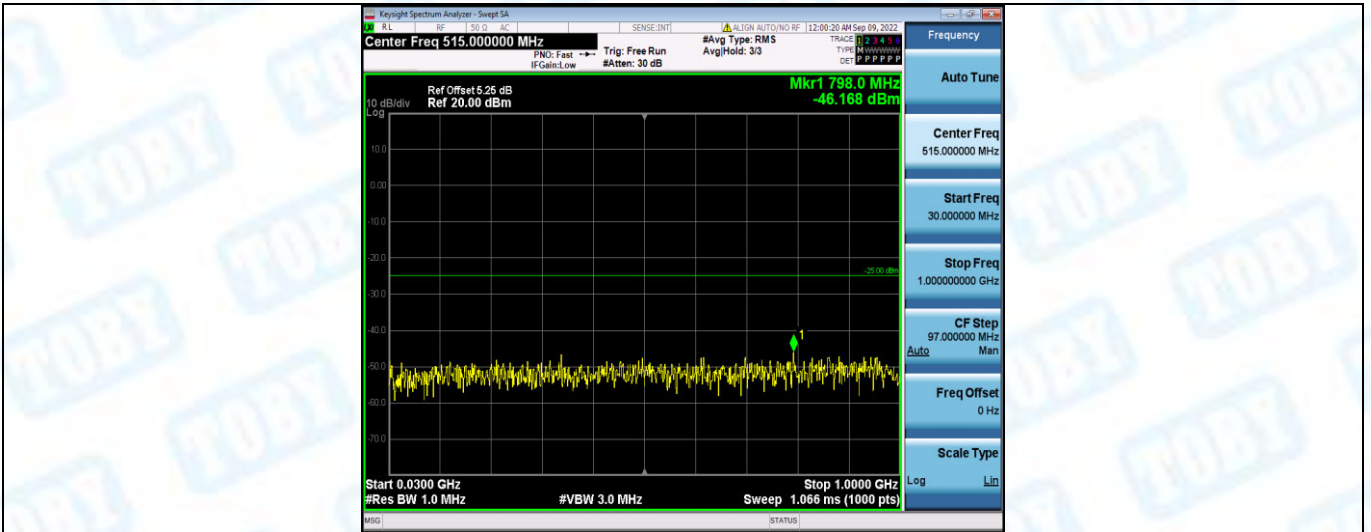

Band41-20MHz-16QAM-40620-1RB#0-Range1:30~1000MHz

Band41-20MHz-16QAM-40620-1RB#0-Range2:1000~27000MHz