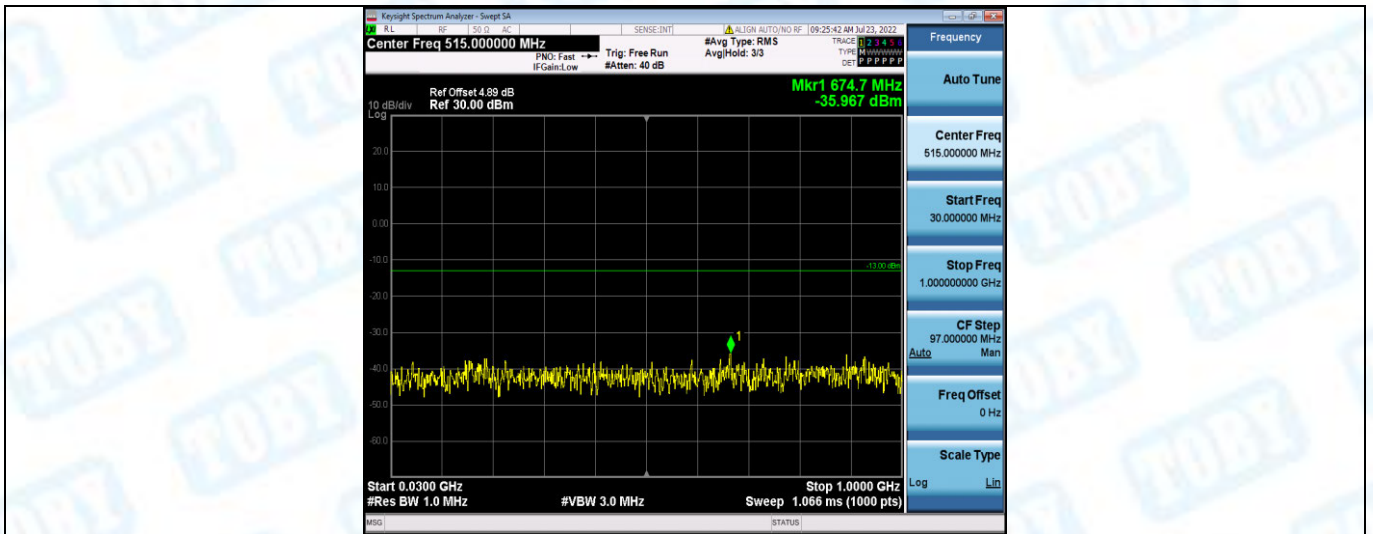

Band25-1.4MHz-QPSK-26047-1RB#0-Range1:30~1000MHz

Band25-1.4MHz-QPSK-26047-1RB#0-Range2:1000~20000MHz

Band25-1.4MHz-QPSK-26365-1RB#0-Range1:30~1000MHz

Band25-1.4MHz-QPSK-26365-1RB#0-Range2:1000~2000MHz

Band25-1.4MHz-QPSK-26683-1RB#0-Range1:30~1000MHz