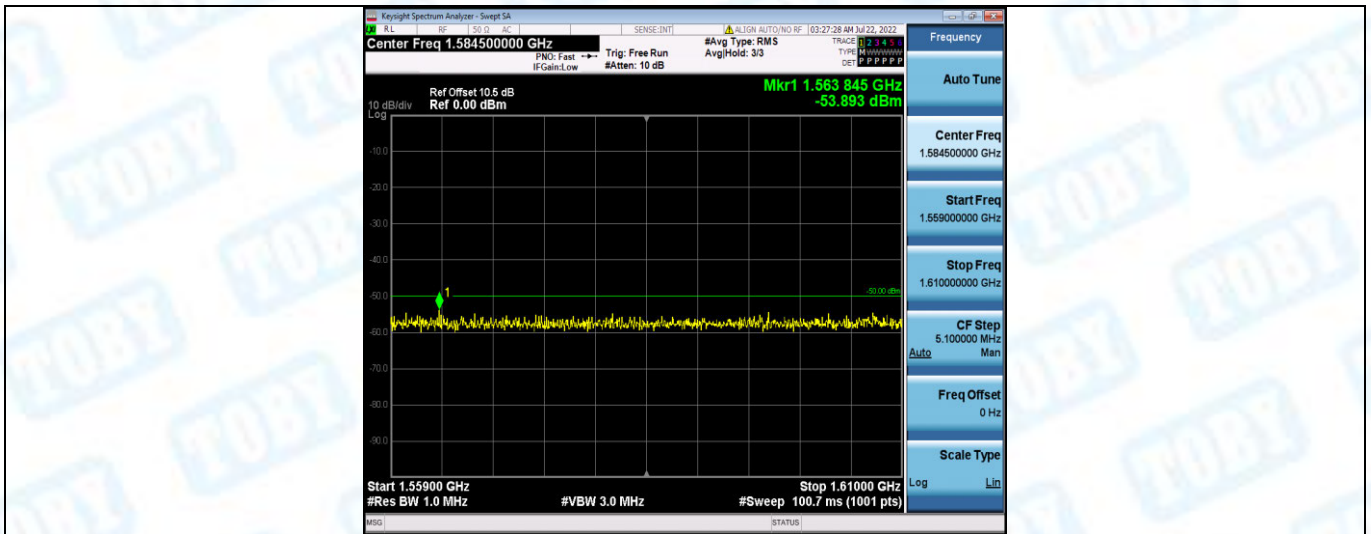

Band13-10MHz-QPSK-23230-1RB#0-Range3:1559~1610MHz

Band13-10MHz-16QAM-23230-1RB#0-Range1:30~1000MHz