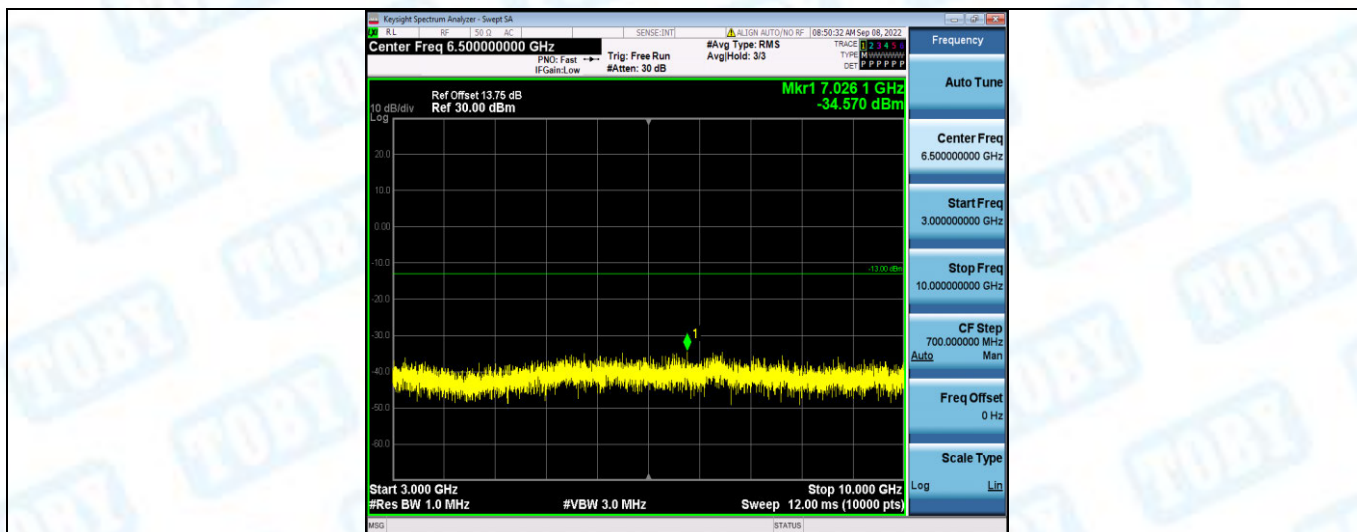

Band13-5MHz-16QAM-23255-1RB#0-Range2:30~1000MHz

Band13-5MHz-16QAM-23255-1RB#0-Range2:1000~10000MHz

Band13-5MHz-16QAM-23255-1RB#0-Range3:1000~3000MHz

Band13-5MHz-16QAM-23255-1RB#0-Range1:1559~1610MHz

Band13-5MHz-16QAM-23255-1RB#0-Range4:3000~10000MHz