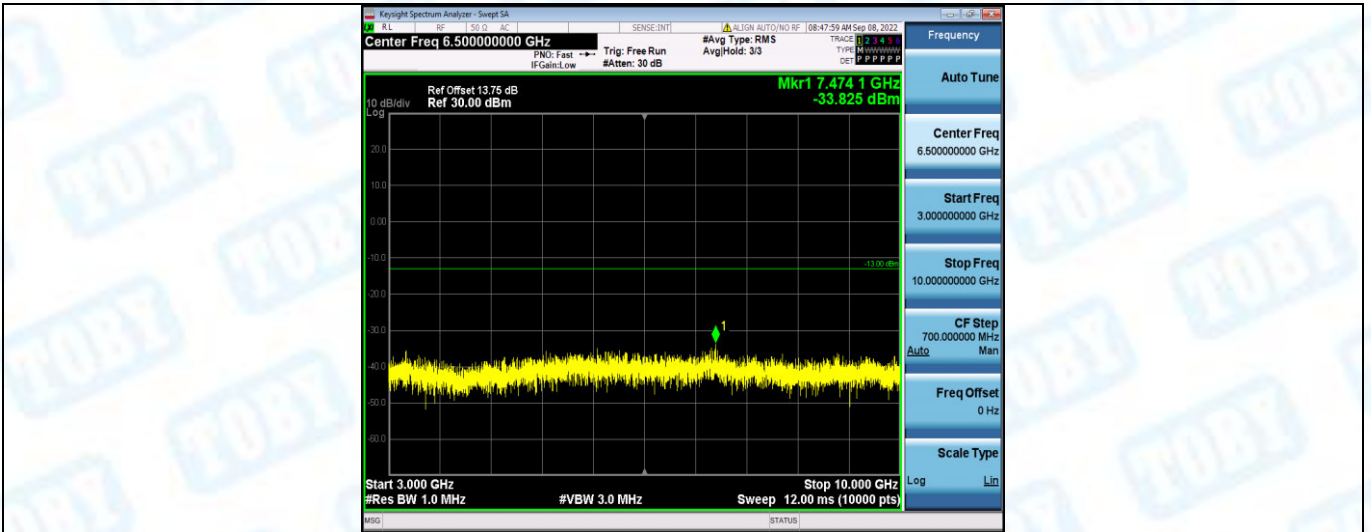

Band13-5MHz-16QAM-23205-1RB#0-Range3:1559~1610MHz

Band13-5MHz-16QAM-23205-1RB#0-Range1:1559~1610MHz

Band13-5MHz-16QAM-23205-1RB#0-Range4:3000~10000MHz

Band13-5MHz-16QAM-23230-1RB#0-Range2:30~1000MHz

Band13-5MHz-16QAM-23230-1RB#0-Range1:30~1000MHz