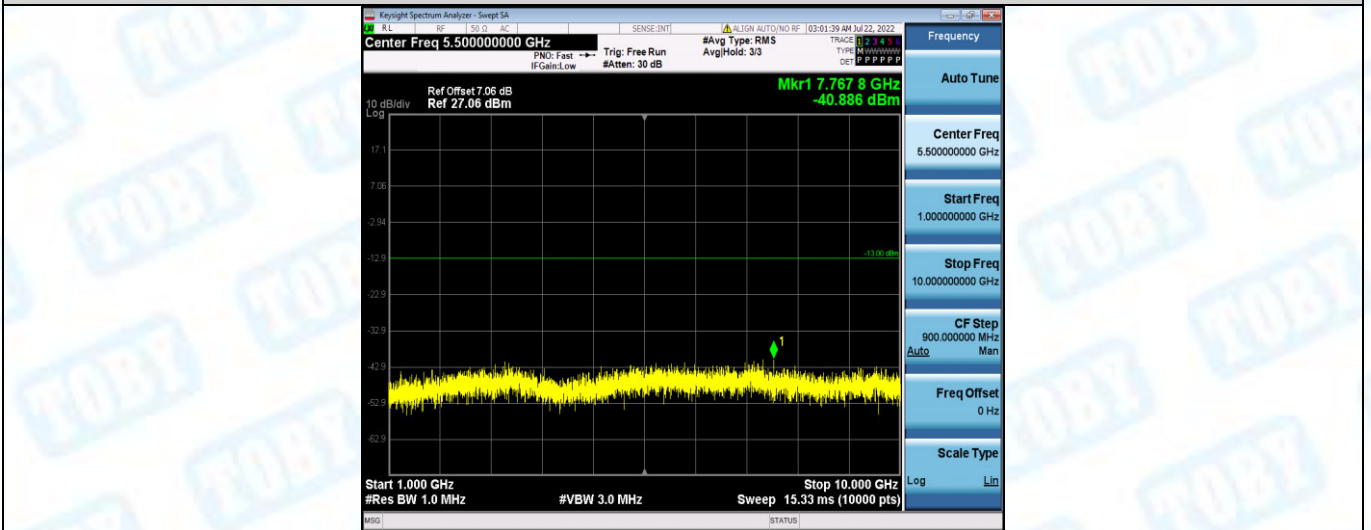

Band13-5MHz-16QAM-23230-1RB#0-Range2:1000~10000MHz

Band13-5MHz-16QAM-23230-1RB#0-Range1:1559~1610MHz