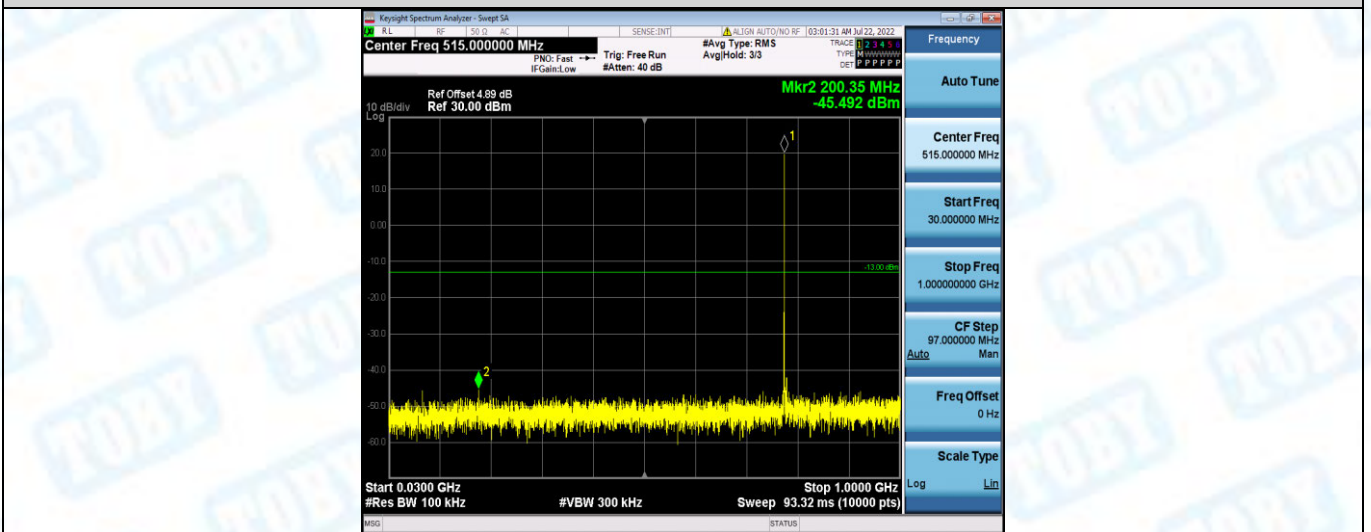

Band13-5MHz-16QAM-23205-1RB#0-Range3:1559~1610MHz

Band13-5MHz-16QAM-23205-1RB#0-Range1:1559~1610MHz

Band13-5MHz-16QAM-23205-1RB#0-Range4:3000~10000MHz

Band13-5MHz-16QAM-23230-1RB#0-Range2:30~1000MHz

Band13-5MHz-16QAM-23230-1RB#0-Range1:30~1000MHz