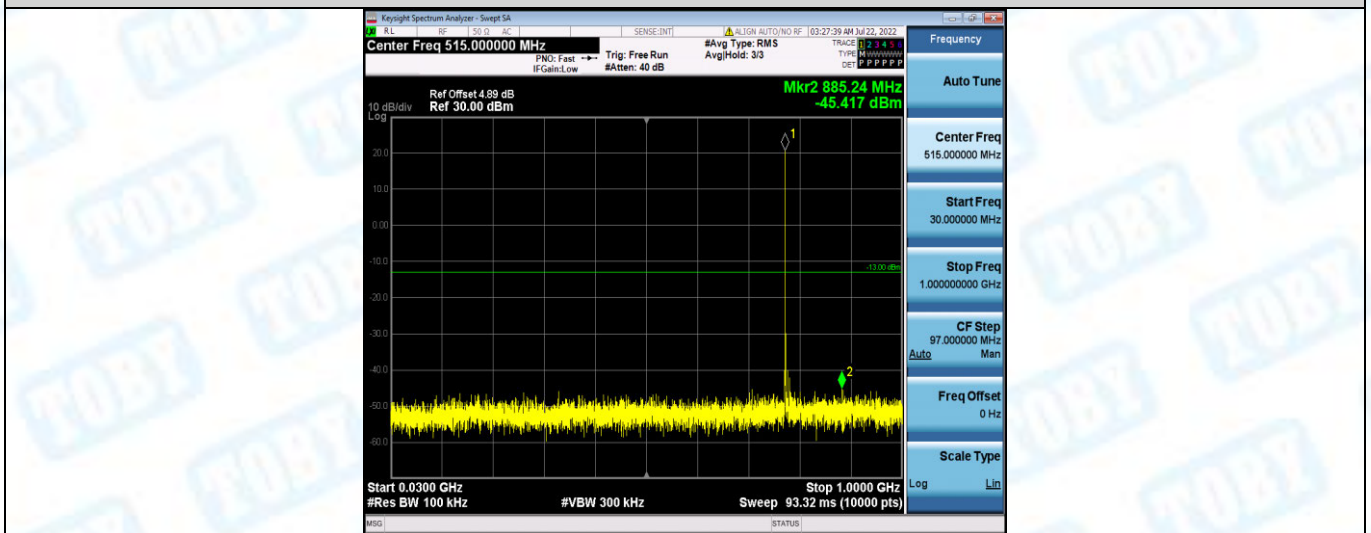

Band13-10MHz-QPSK-23230-1RB#0-Range1:30~1000MHz

Band13-10MHz-QPSK-23230-1RB#0-Range2:1000~10000MHz

Band13-10MHz-QPSK-23230-1RB#0-Range3:1559~1610MHz

Band13-10MHz-16QAM-23230-1RB#0-Range1:30~1000MHz

Band13-10MHz-16QAM-23230-1RB#0-Range2:1000~10000MHz