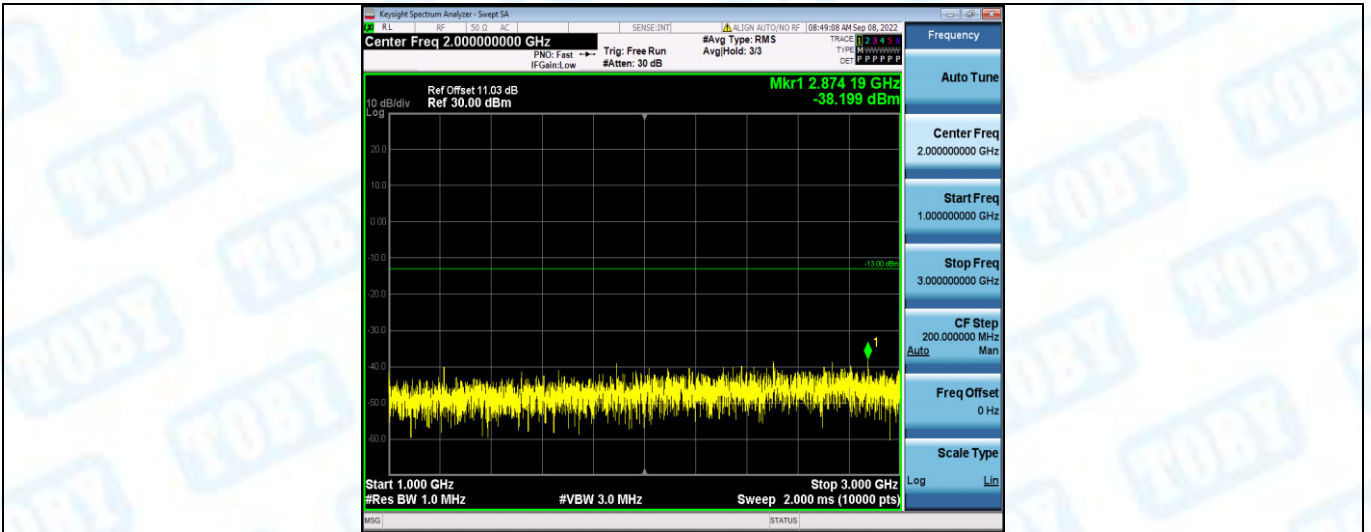

Band13-5MHz-16QAM-23230-1RB#0-Range3:1000~3000MHz

Band13-5MHz-16QAM-23230-1RB#0-Range2:1000~10000MHz