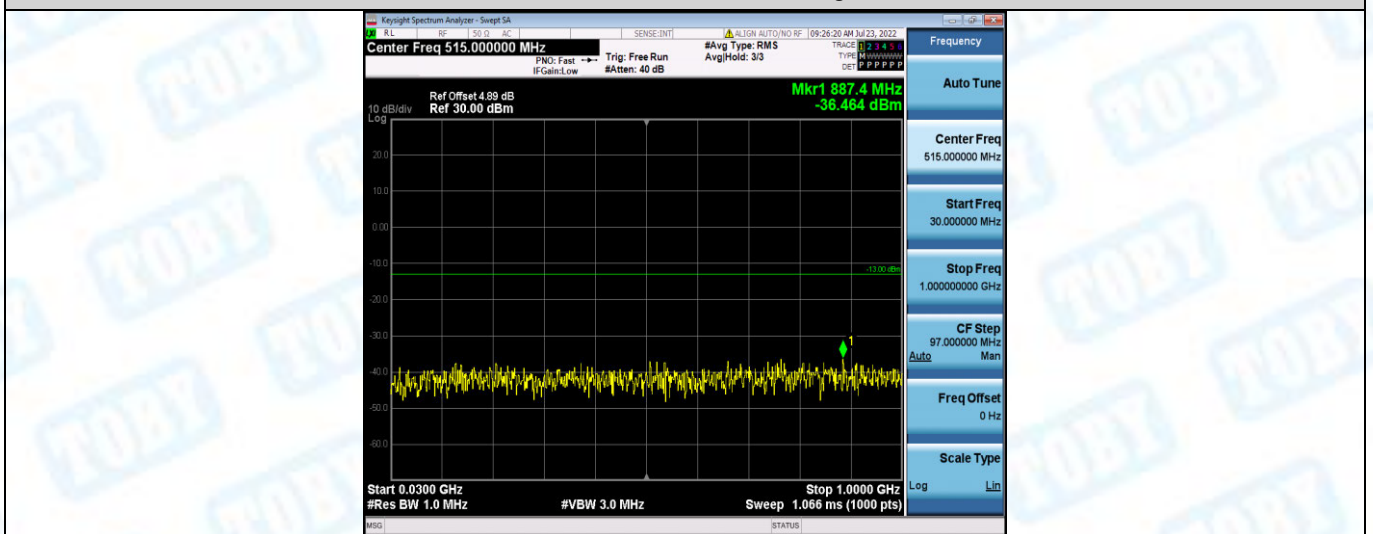

Band25-1.4MHz-QPSK-26047-1RB#0-Range1:30~1000MHz

Band25-1.4MHz-QPSK-26047-1RB#0-Range2:1000~20000MHz

Band25-1.4MHz-QPSK-26365-1RB#0-Range1:30~1000MHz

Band25-1.4MHz-QPSK-26365-1RB#0-Range2:1000~2000MHz

Band25-1.4MHz-QPSK-26683-1RB#0-Range1:30~1000MHz