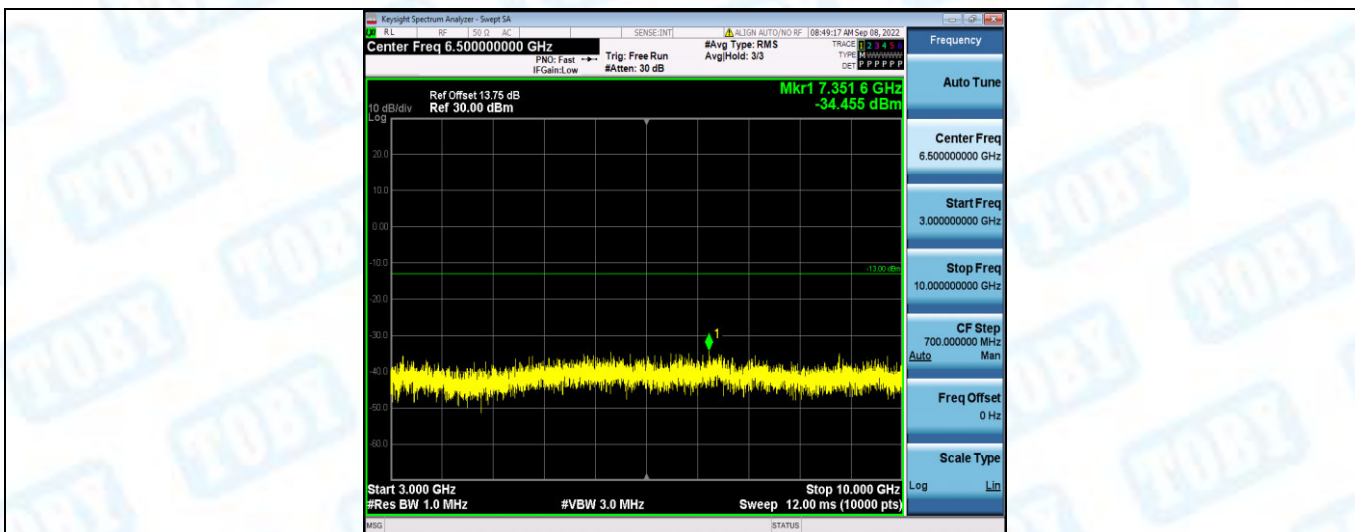

Band13-5MHz-16QAM-23230-1RB#0-Range3:1000~3000MHz

Band13-5MHz-16QAM-23230-1RB#0-Range2:1000~10000MHz

Band13-5MHz-16QAM-23230-1RB#0-Range1:1559~1610MHz

Band13-5MHz-16QAM-23230-1RB#0-Range4:3000~10000MHz

Band13-5MHz-16QAM-23255-1RB#0-Range1:30~1000MHz