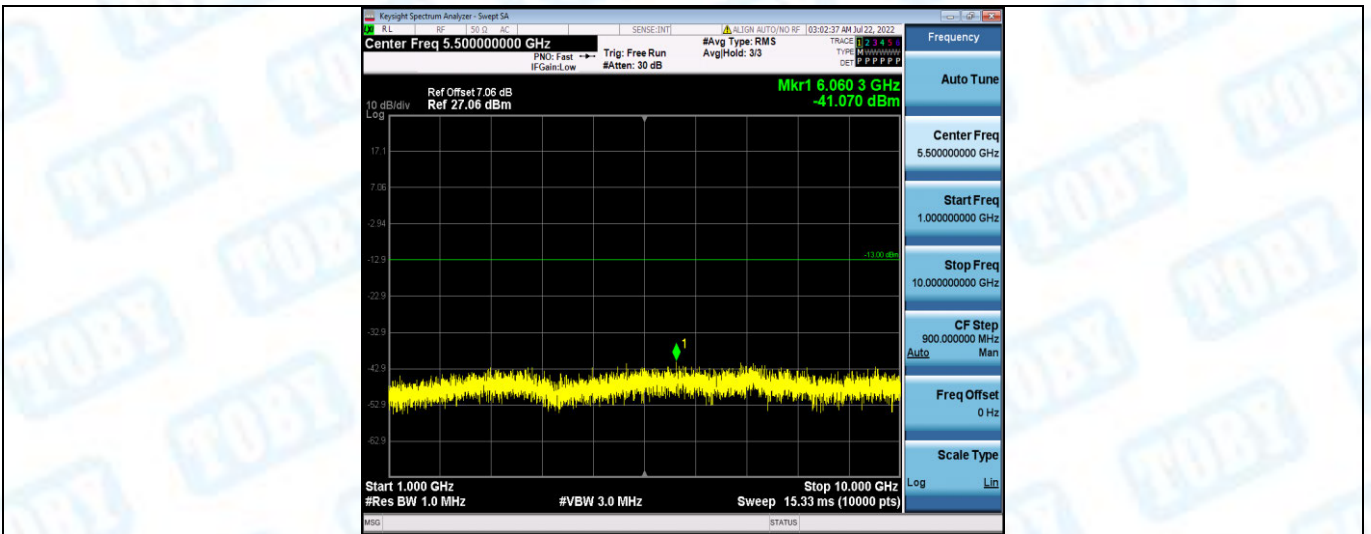

Band13-5MHz-16QAM-23255-1RB#0-Range2:1000~10000MHz

Band13-5MHz-16QAM-23255-1RB#0-Range3:1000~3000MHz