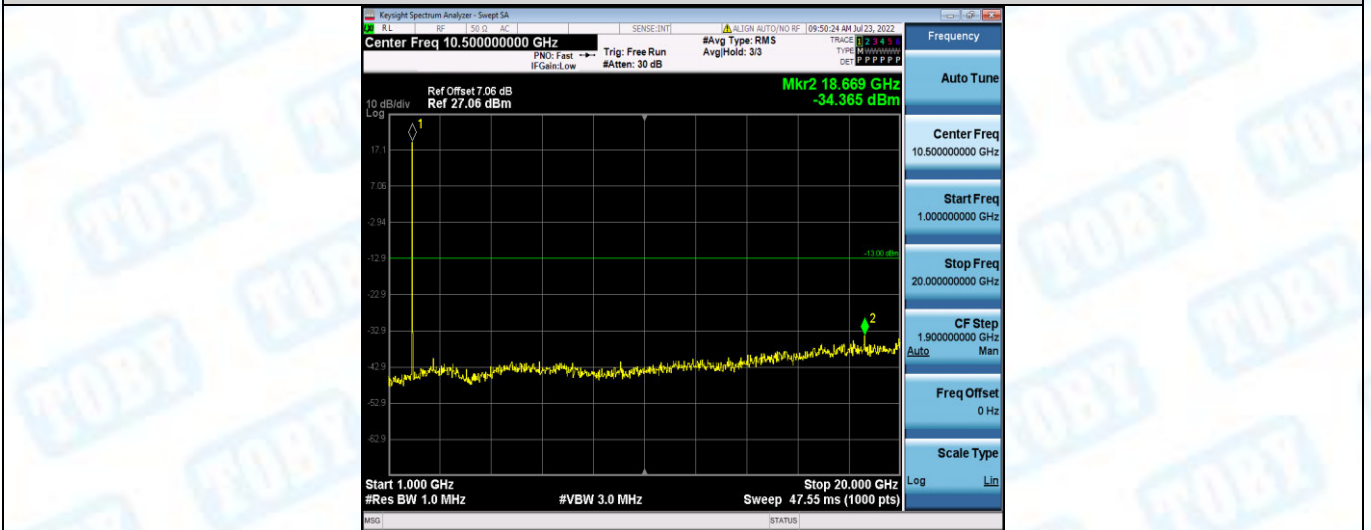

Band25-3MHz-QPSK-26365-1RB#0-Range2:1000~2000MHz

Band25-3MHz-QPSK-26675-1RB#0-Range1:30~1000MHz