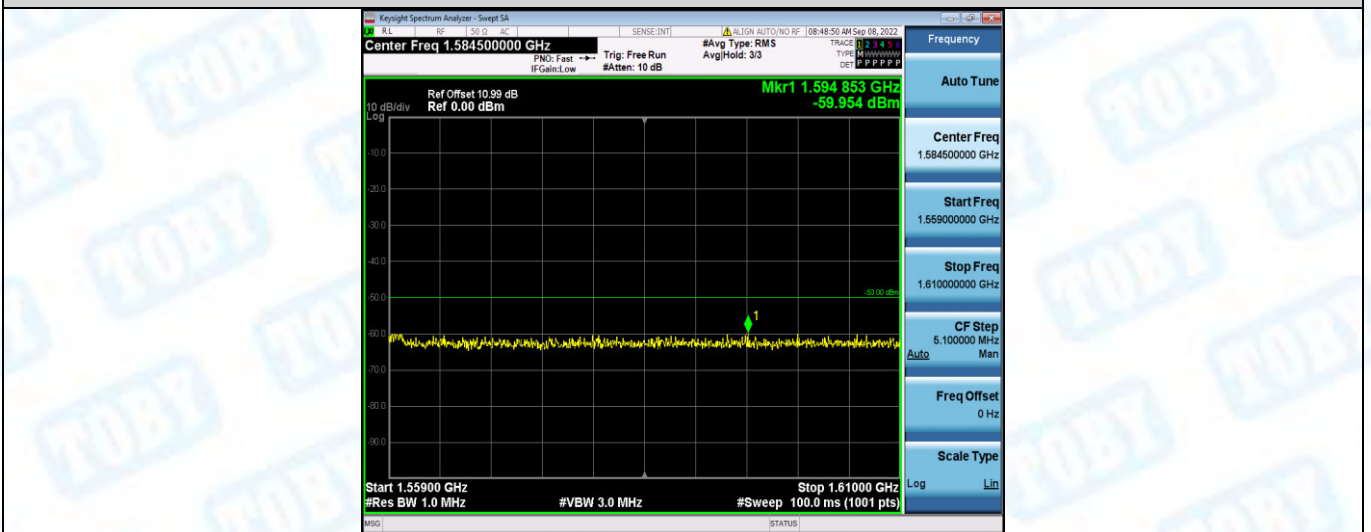

Band13-5MHz-16QAM-23205-1RB#0-Range3:1559~1610MHz

Band13-5MHz-16QAM-23205-1RB#0-Range1:1559~1610MHz

Band13-5MHz-16QAM-23205-1RB#0-Range4:3000~10000MHz

Band13-5MHz-16QAM-23230-1RB#0-Range2:30~1000MHz

Band13-5MHz-16QAM-23230-1RB#0-Range1:30~1000MHz

Band13-5MHz-16QAM-23230-1RB#0-Range3:1000~3000MHz

Band13-5MHz-16QAM-23230-1RB#0-Range2:1000~10000MHz

Band13-5MHz-16QAM-23230-1RB#0-Range1:1559~1610MHz

Band13-5MHz-16QAM-23230-1RB#0-Range4:3000~10000MHz

Band13-5MHz-16QAM-23255-1RB#0-Range1:30~1000MHz