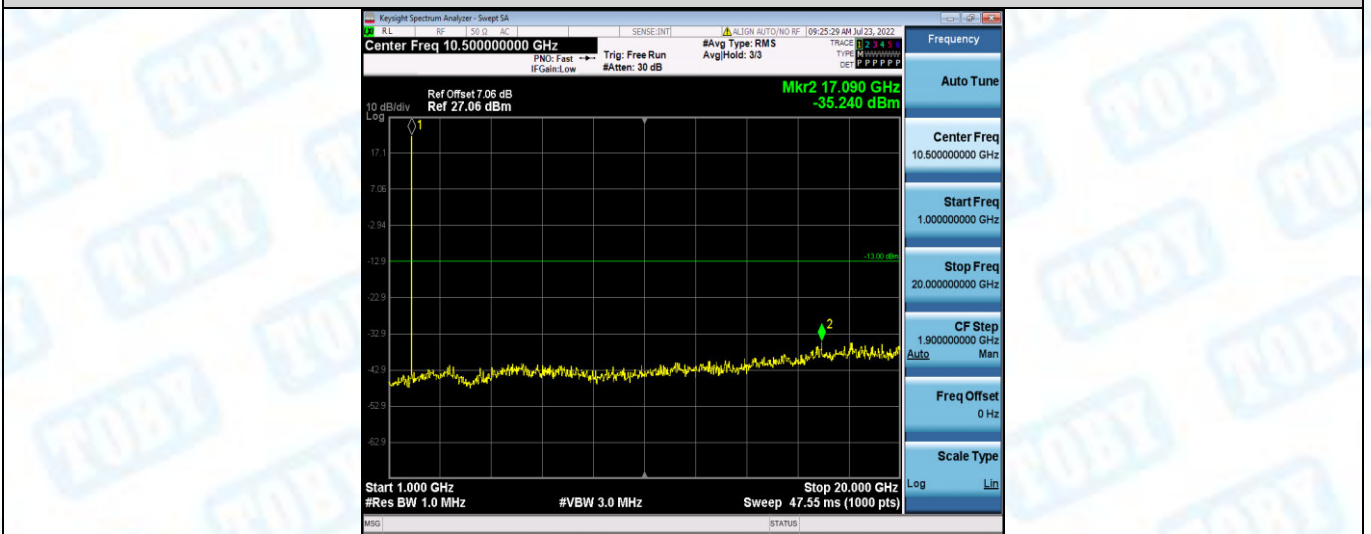

Band25-1.4MHz-16QAM-26047-1RB#0-Range2:1000~20000MHz

Band25-1.4MHz-16QAM-26365-1RB#0-Range1:30~1000MHz