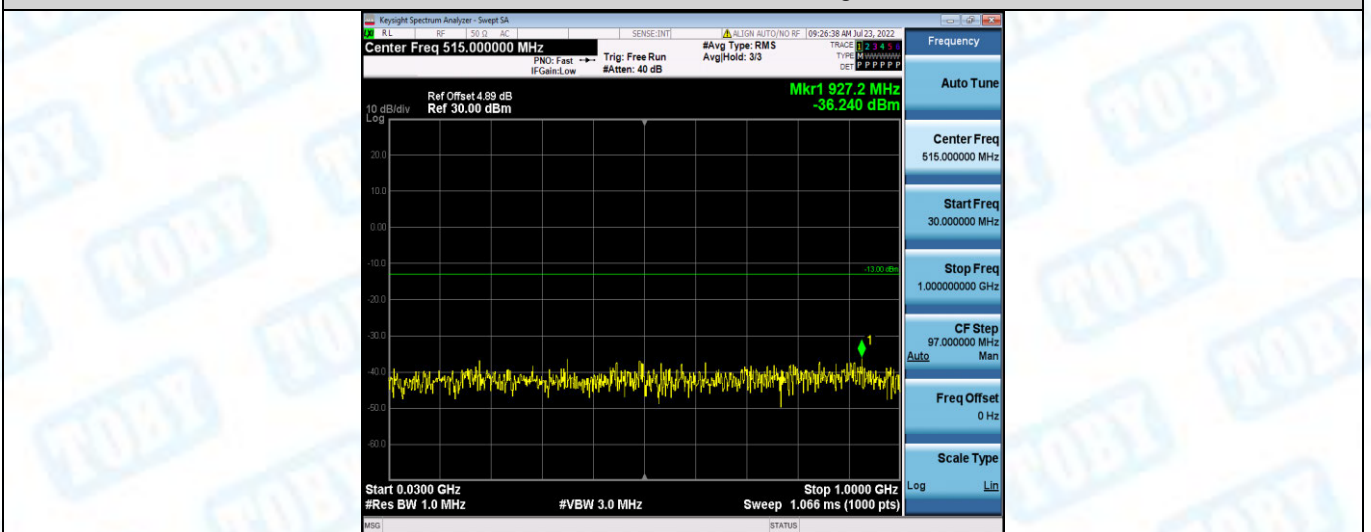

Band25-1.4MHz-16QAM-26683-1RB#0-Range1:30~1000MHz

Band25-1.4MHz-16QAM-26683-1RB#0-Range2:1000~2000MHz