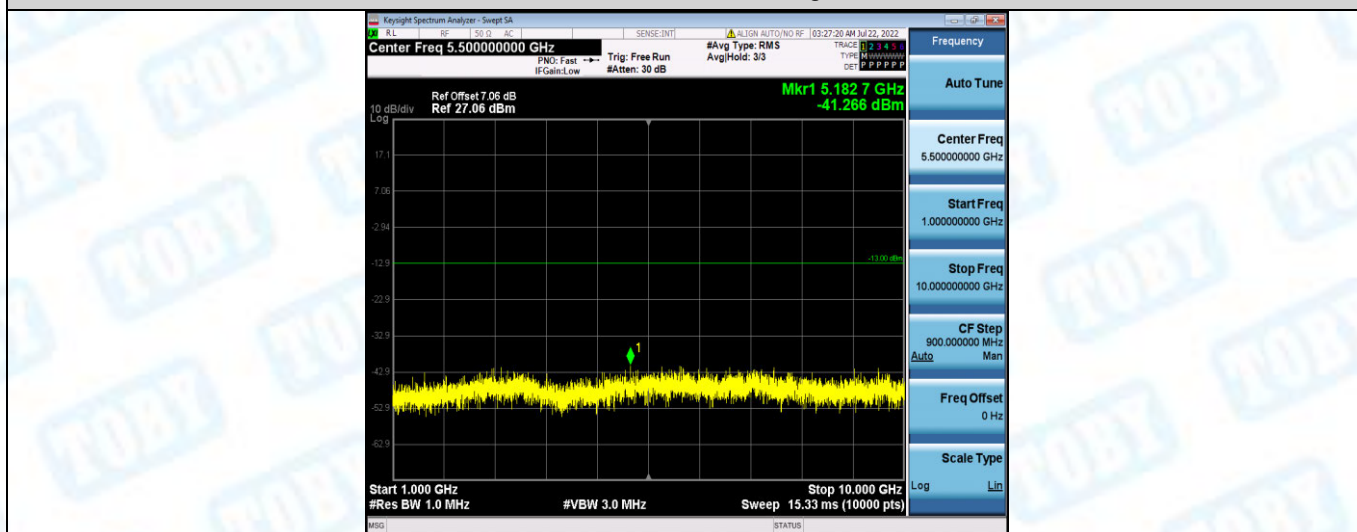

Band13-10MHz-QPSK-23230-1RB#0-Range2:1000~10000MHz

Band13-10MHz-QPSK-23230-1RB#0-Range3:1559~1610MHz