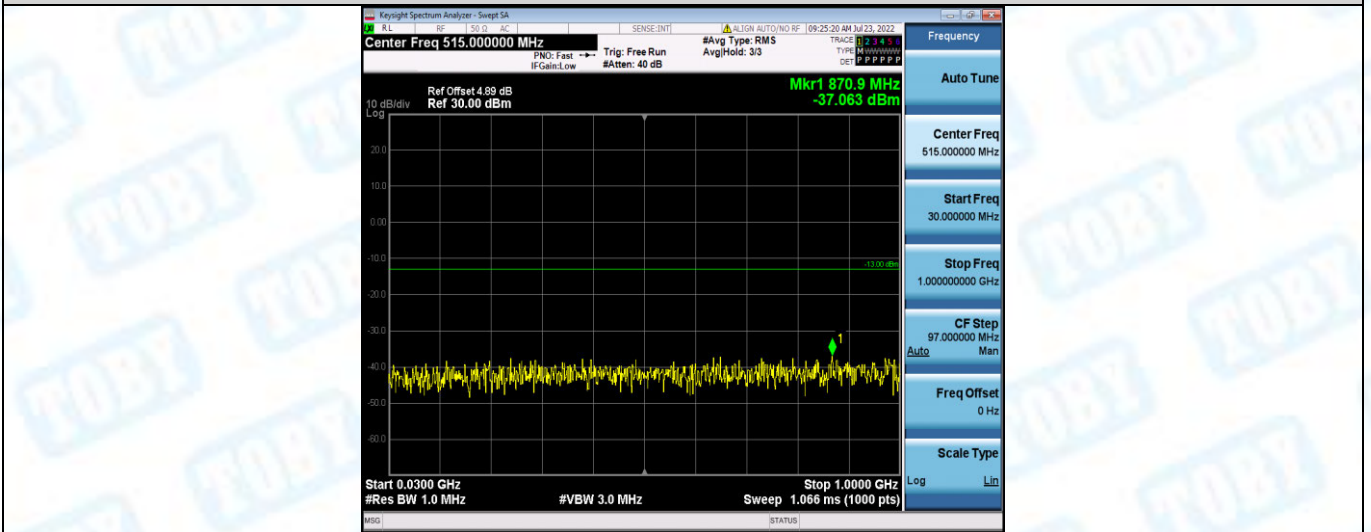

Band25-1.4MHz-16QAM-26047-1RB#0-Range1:30~1000MHz

Band25-1.4MHz-16QAM-26047-1RB#0-Range2:1000~20000MHz