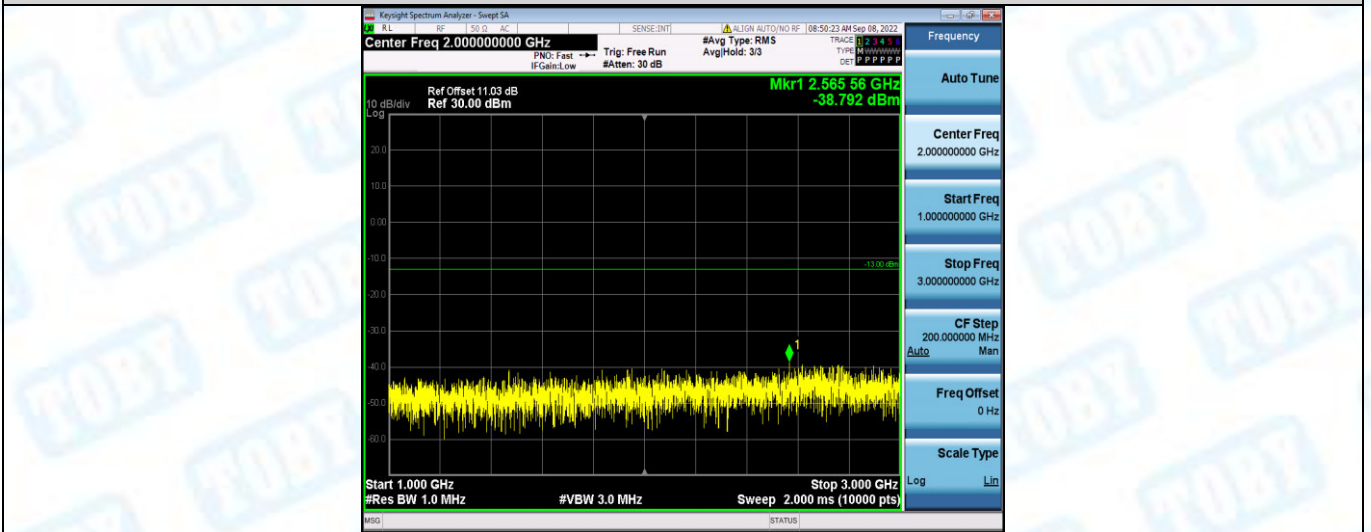

Band13-5MHz-16QAM-23255-1RB#0-Range3:1000~3000MHz