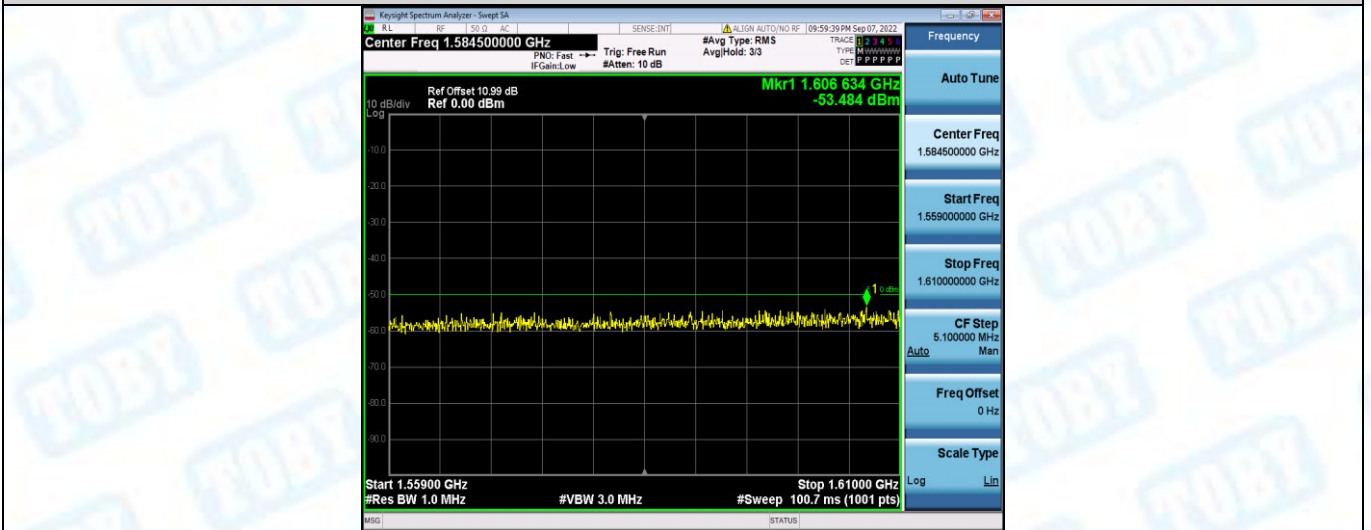

Band13-5MHz-16QAM-23205-1RB#0-Range3:1559~1610MHz

Band13-5MHz-16QAM-23205-1RB#0-Range1:1559~1610MHz

Band13-5MHz-16QAM-23205-1RB#0-Range4:3000~10000MHz

Band13-5MHz-16QAM-23230-1RB#0-Range2:30~1000MHz

Band13-5MHz-16QAM-23230-1RB#0-Range1:30~1000MHz