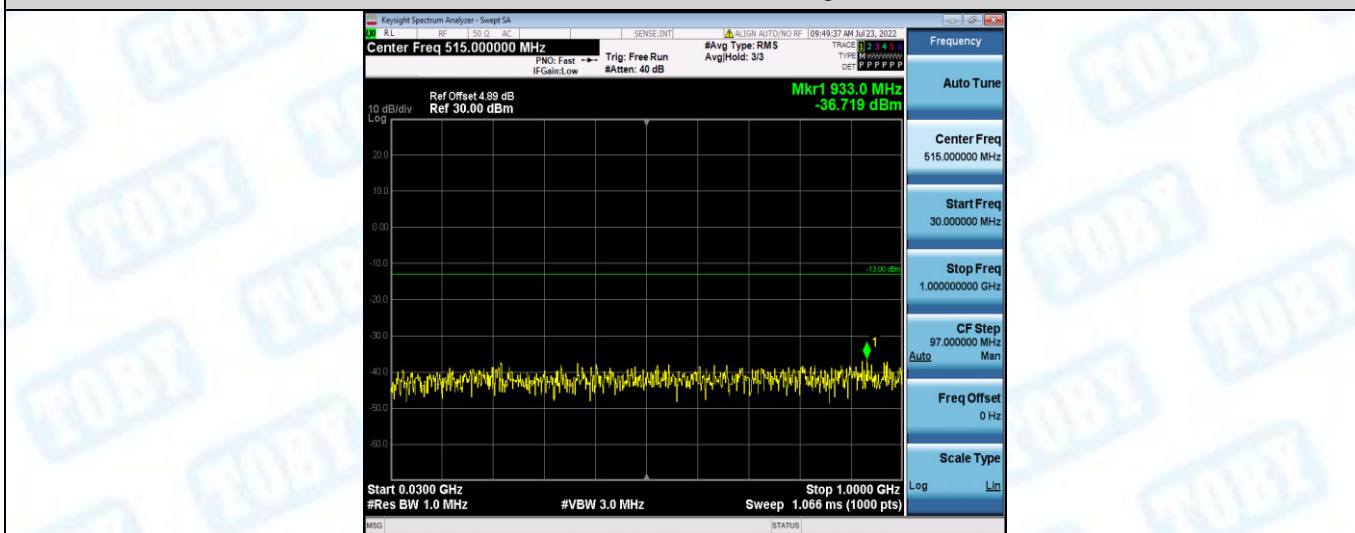

Band25-1.4MHz-16QAM-26365-1RB#0-Range2:1000~2000MHz

Band25-1.4MHz-16QAM-26683-1RB#0-Range1:30~1000MHz

Band25-1.4MHz-16QAM-26683-1RB#0-Range2:1000~2000MHz

Band25-3MHz-QPSK-26055-1RB#0-Range1:30~1000MHz

Band25-3MHz-QPSK-26055-1RB#0-Range2:1000~20000MHz