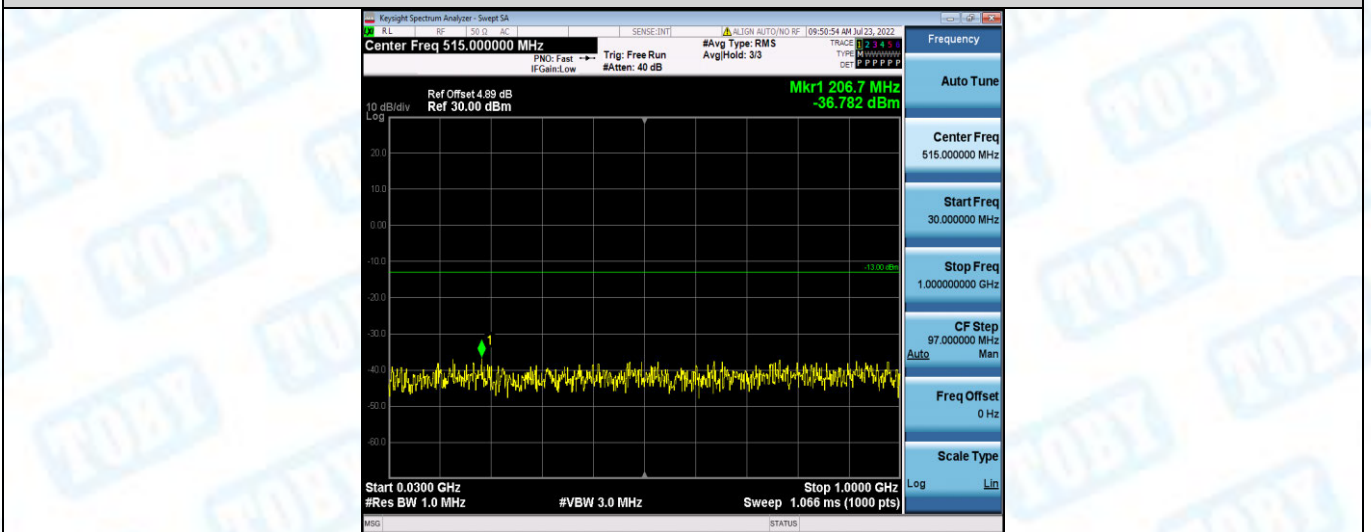

Band25-3MHz-QPSK-26675-1RB#0-Range1:30~1000MHz

Band25-3MHz-QPSK-26675-1RB#0-Range2:1000~2000MHz