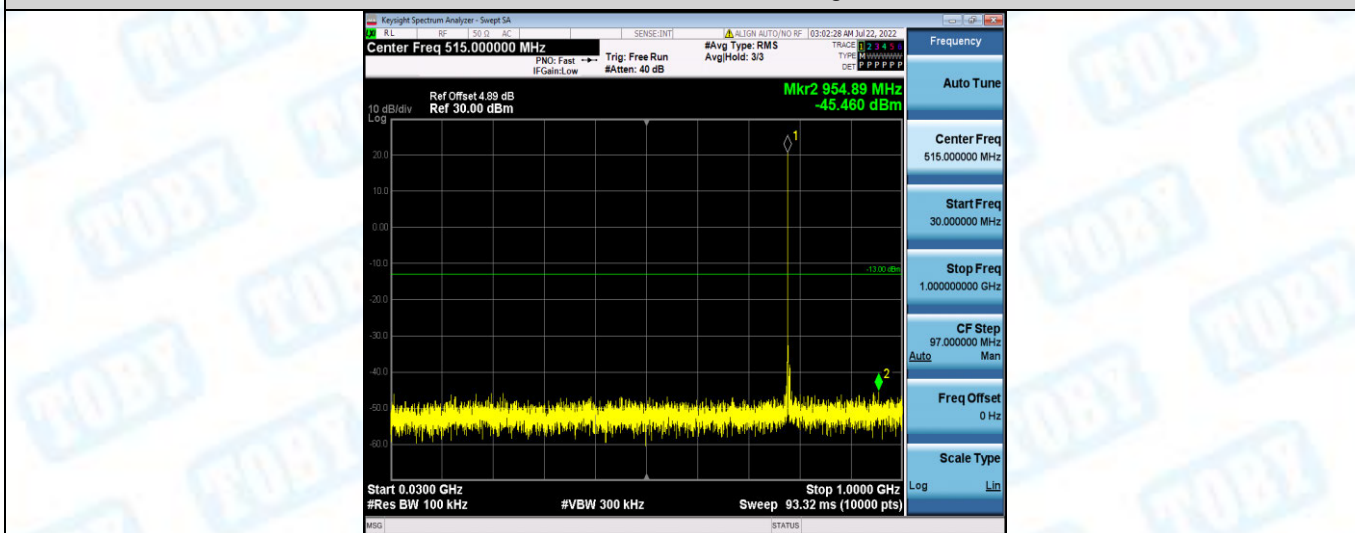

Band13-5MHz-16QAM-23230-1RB#0-Range3:1000~3000MHz

Band13-5MHz-16QAM-23230-1RB#0-Range2:1000~10000MHz

Band13-5MHz-16QAM-23230-1RB#0-Range1:1559~1610MHz

Band13-5MHz-16QAM-23230-1RB#0-Range4:3000~10000MHz

Band13-5MHz-16QAM-23255-1RB#0-Range1:30~1000MHz