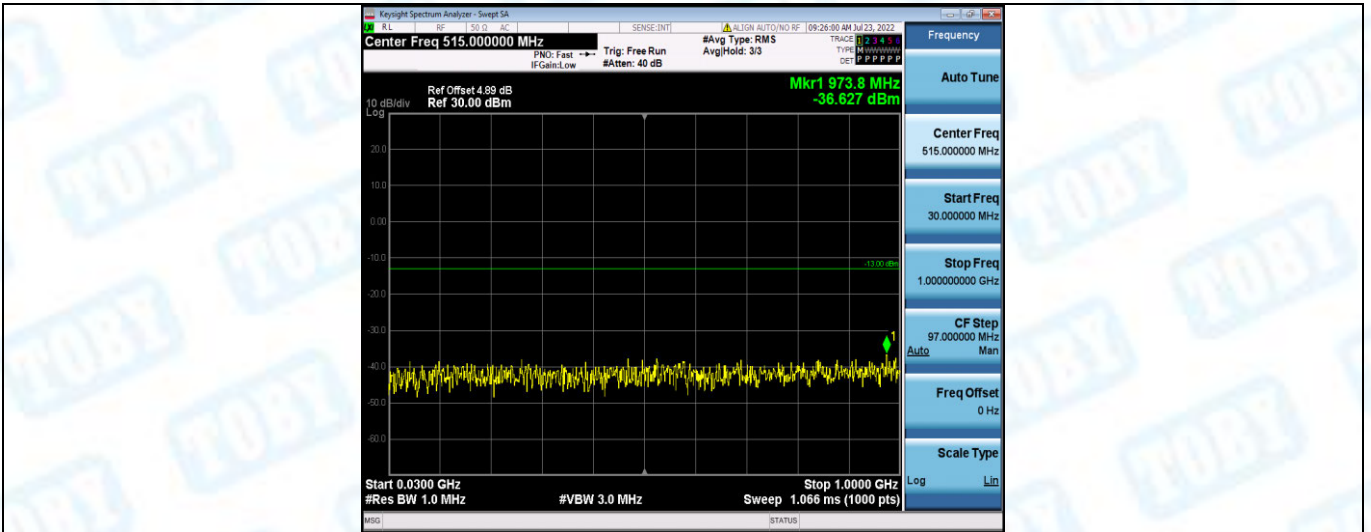

Band25-1.4MHz-QPSK-26683-1RB#0-Range2:1000~2000MHz

Band25-1.4MHz-16QAM-26047-1RB#0-Range1:30~1000MHz

Band25-1.4MHz-16QAM-26047-1RB#0-Range2:1000~20000MHz

Band25-1.4MHz-16QAM-26365-1RB#0-Range1:30~1000MHz