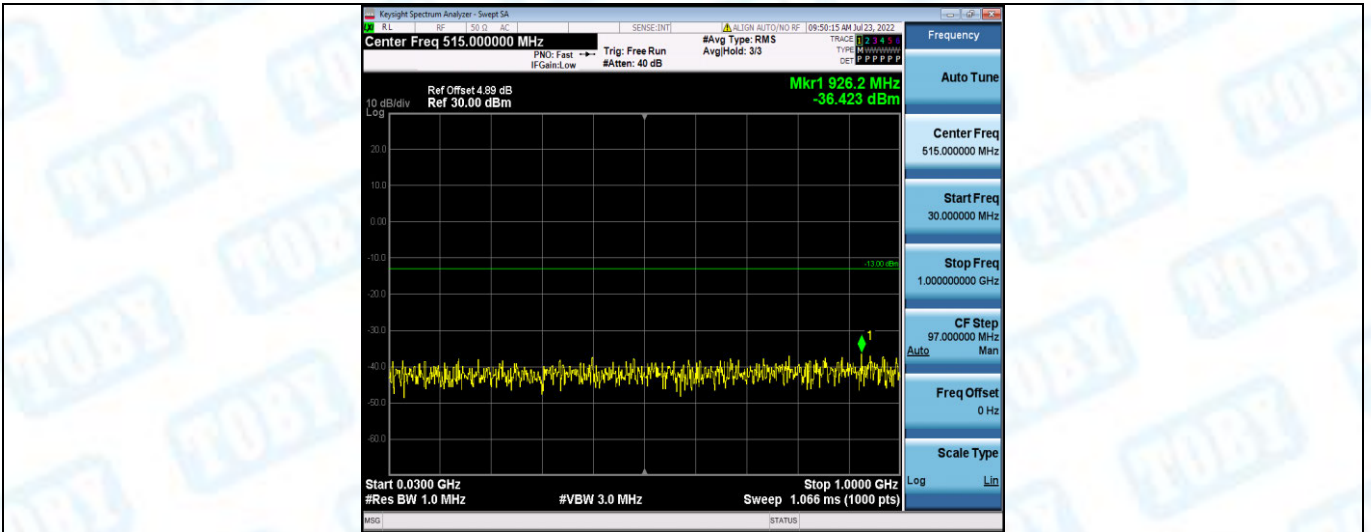

Band25-3MHz-QPSK-26365-1RB#0-Range1:30~1000MHz

Band25-3MHz-QPSK-26365-1RB#0-Range2:1000~2000MHz