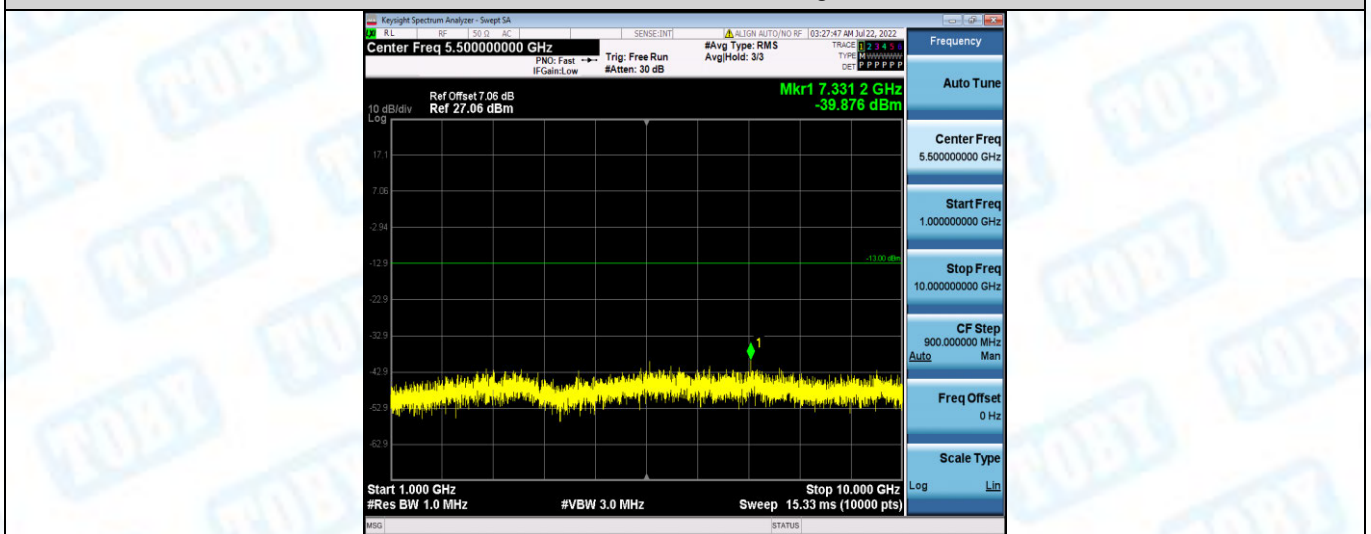

Band13-10MHz-QPSK-23230-1RB#0-Range1:30~1000MHz

Band13-10MHz-QPSK-23230-1RB#0-Range2:1000~10000MHz

Band13-10MHz-QPSK-23230-1RB#0-Range3:1559~1610MHz

Band13-10MHz-16QAM-23230-1RB#0-Range1:30~1000MHz

Band13-10MHz-16QAM-23230-1RB#0-Range2:1000~10000MHz