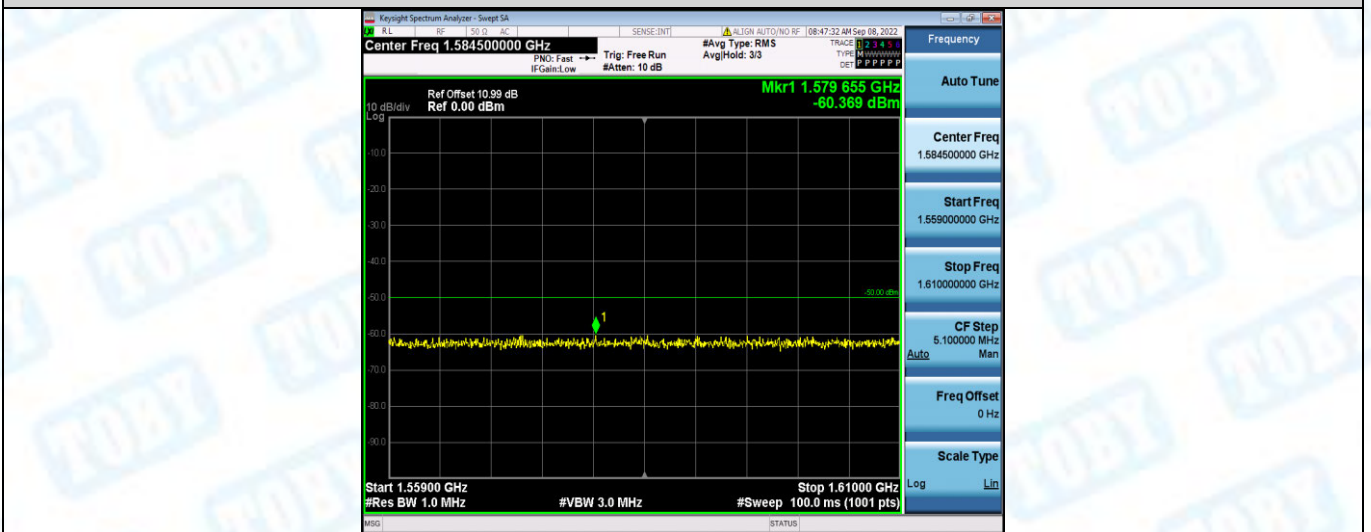

Band13-5MHz-16QAM-23205-1RB#0-Range3:1559~1610MHz

Band13-5MHz-16QAM-23205-1RB#0-Range1:1559~1610MHz

Band13-5MHz-16QAM-23205-1RB#0-Range4:3000~10000MHz

Band13-5MHz-16QAM-23230-1RB#0-Range2:30~1000MHz

Band13-5MHz-16QAM-23230-1RB#0-Range1:30~1000MHz

Band13-5MHz-16QAM-23230-1RB#0-Range3:1000~3000MHz

Band13-5MHz-16QAM-23230-1RB#0-Range2:1000~10000MHz

Band13-5MHz-16QAM-23230-1RB#0-Range1:1559~1610MHz

Band13-5MHz-16QAM-23230-1RB#0-Range4:3000~10000MHz

Band13-5MHz-16QAM-23255-1RB#0-Range1:30~1000MHz