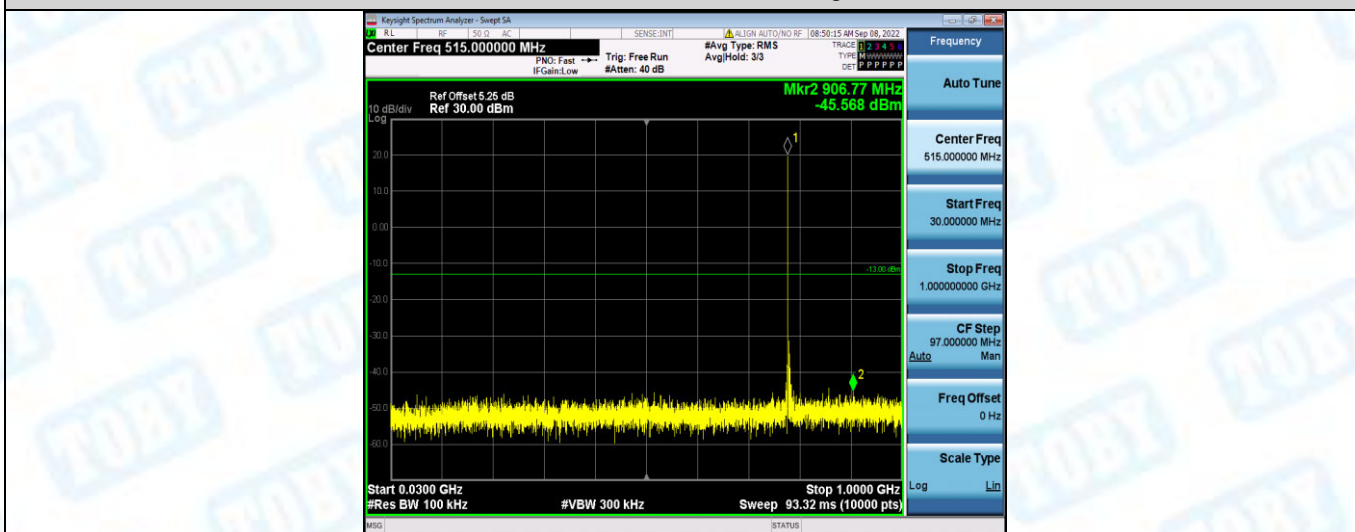

Band13-5MHz-16QAM-23255-1RB#0-Range2:30~1000MHz

Band13-5MHz-16QAM-23255-1RB#0-Range2:1000~10000MHz