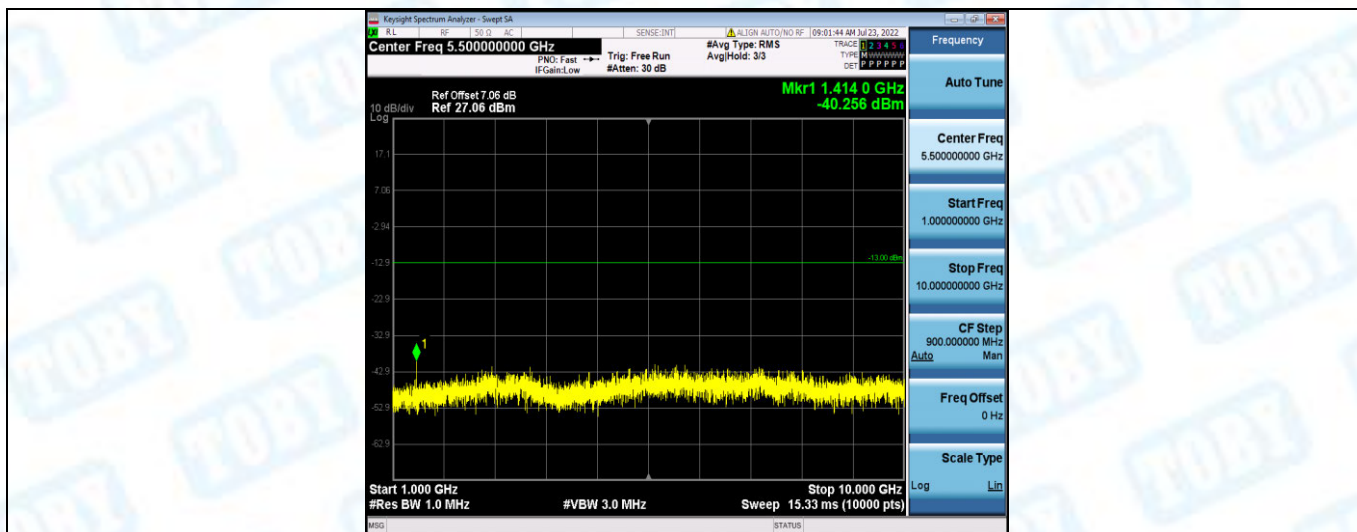

Band17-10MHz-QPSK-23790-1RB#0-Range1:30~1000MHz

Band17-10MHz-QPSK-23790-1RB#0-Range2:1000~10000MHz

Band17-10MHz-QPSK-23800-1RB#0-Range1:30~1000MHz

Band17-10MHz-QPSK-23800-1RB#0-Range2:1000~10000MHz

Band17-10MHz-16QAM-23780-1RB#0-Range1:30~1000MHz