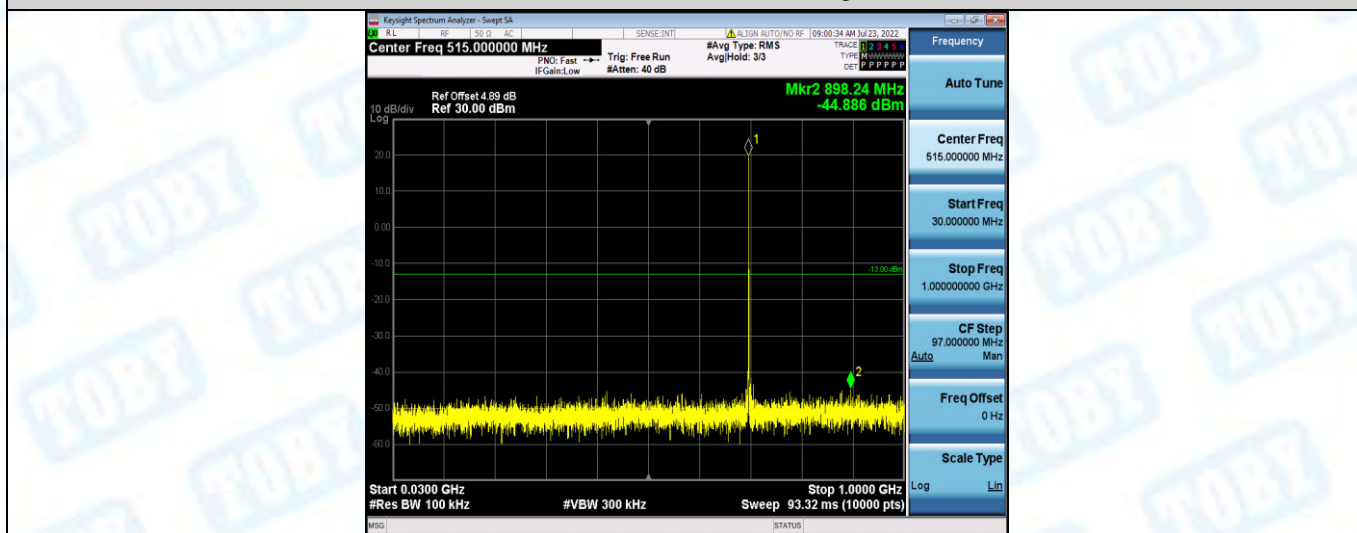

Band17-10MHz-QPSK-23790-1RB#0-Range1:30~1000MHz

Band17-10MHz-QPSK-23790-1RB#0-Range2:1000~10000MHz

Band17-10MHz-QPSK-23800-1RB#0-Range1:30~1000MHz

Band17-10MHz-QPSK-23800-1RB#0-Range2:1000~10000MHz

Band17-10MHz-16QAM-23780-1RB#0-Range1:30~1000MHz