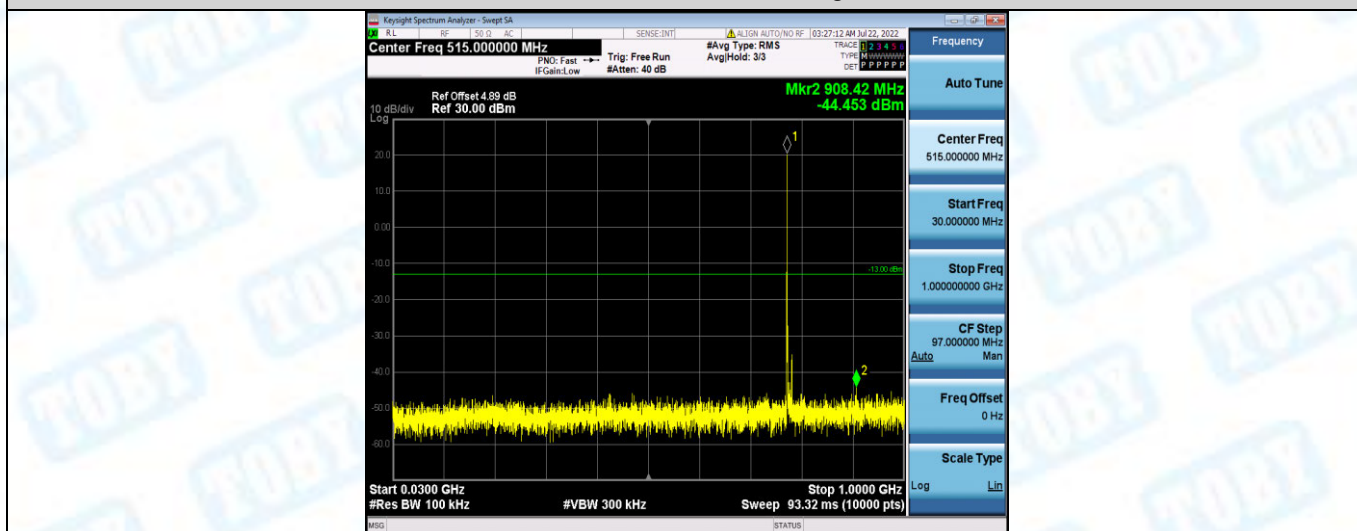

Band13-10MHz-QPSK-23230-1RB#0-Range1:30~1000MHz

Band13-10MHz-QPSK-23230-1RB#0-Range2:1000~10000MHz