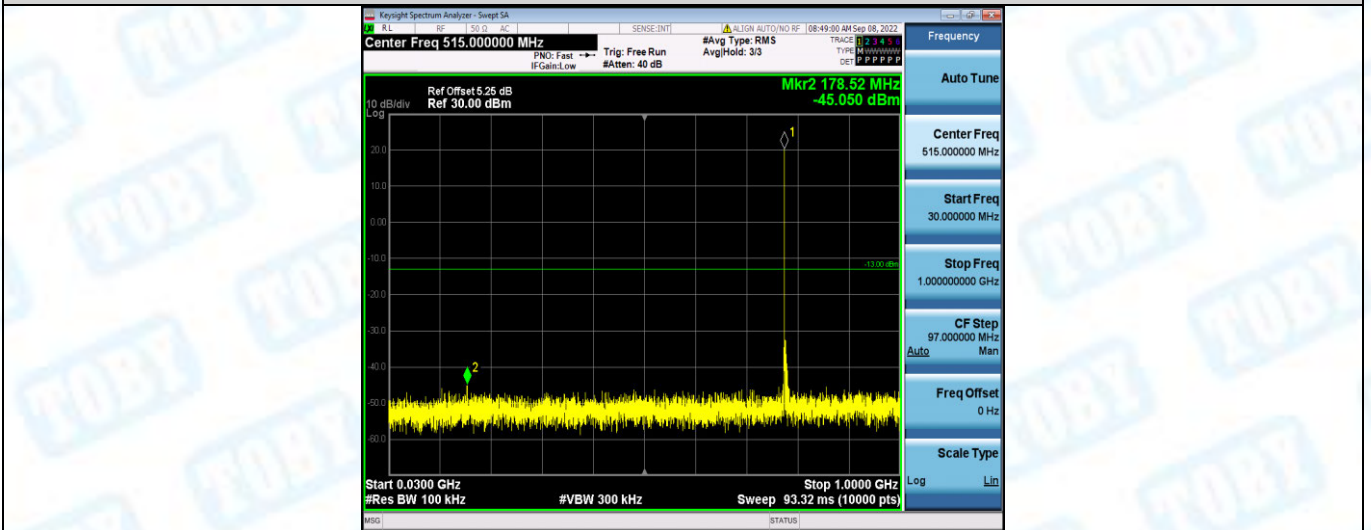

Band13-5MHz-16QAM-23205-1RB#0-Range3:1559~1610MHz

Band13-5MHz-16QAM-23205-1RB#0-Range1:1559~1610MHz

Band13-5MHz-16QAM-23205-1RB#0-Range4:3000~10000MHz

Band13-5MHz-16QAM-23230-1RB#0-Range2:30~1000MHz

Band13-5MHz-16QAM-23230-1RB#0-Range1:30~1000MHz