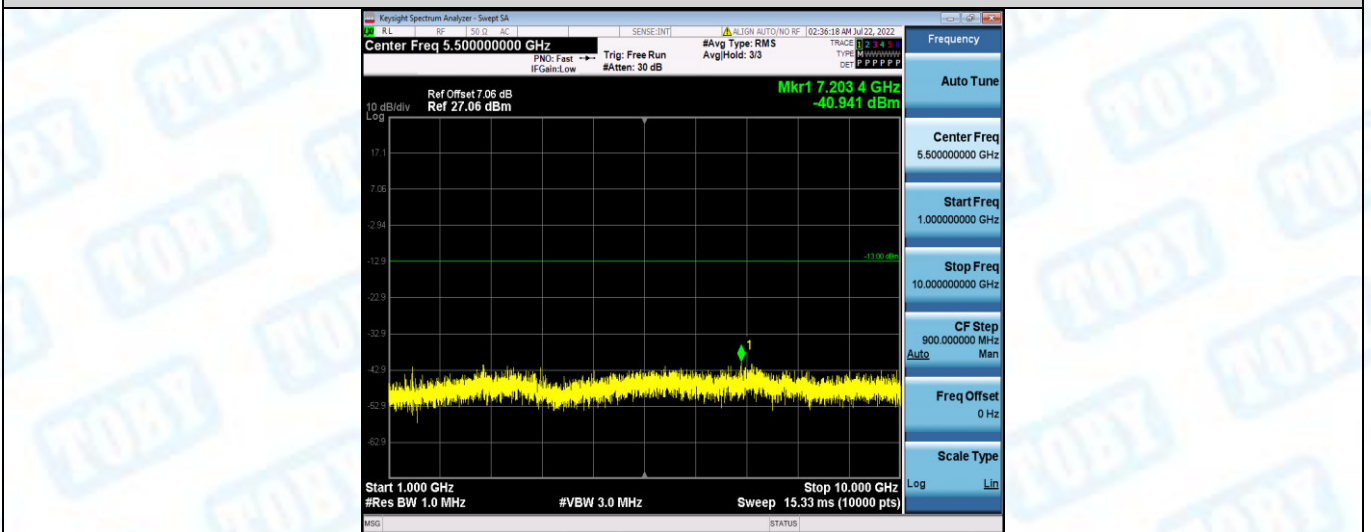

Band12-10MHz-16QAM-23095-1RB#0-Range2:1000~10000MHz

Band12-10MHz-16QAM-23130-1RB#0-Range1:30~1000MHz

Band12-10MHz-16QAM-23130-1RB#0-Range2:1000~10000MHz

Band13-5MHz-QPSK-23205-1RB#0-Range1:30~1000MHz

Band13-5MHz-QPSK-23205-1RB#0-Range2:30~1000MHz