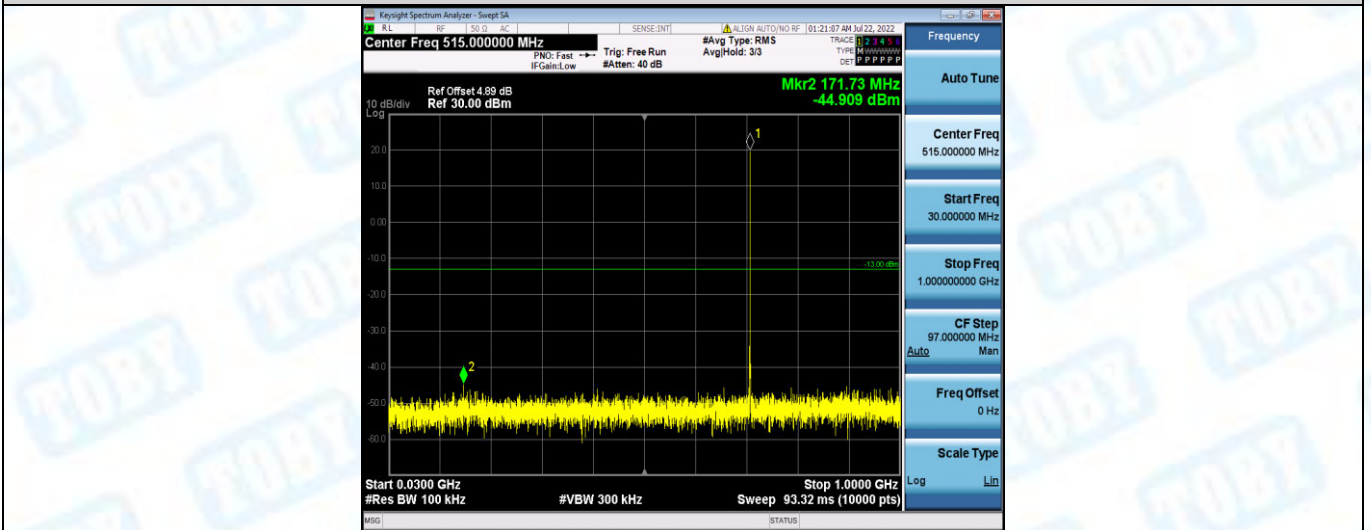

Band12-1.4MHz-16QAM-23173-1RB#0-Range1:30~1000MHz

Band12-1.4MHz-16QAM-23173-1RB#0-Range2:1000~10000MHz

Band12-3MHz-QPSK-23025-1RB#0-Range1:30~1000MHz

Band12-3MHz-QPSK-23025-1RB#0-Range2:1000~10000MHz

Band12-3MHz-QPSK-23095-1RB#0-Range1:30~1000MHz