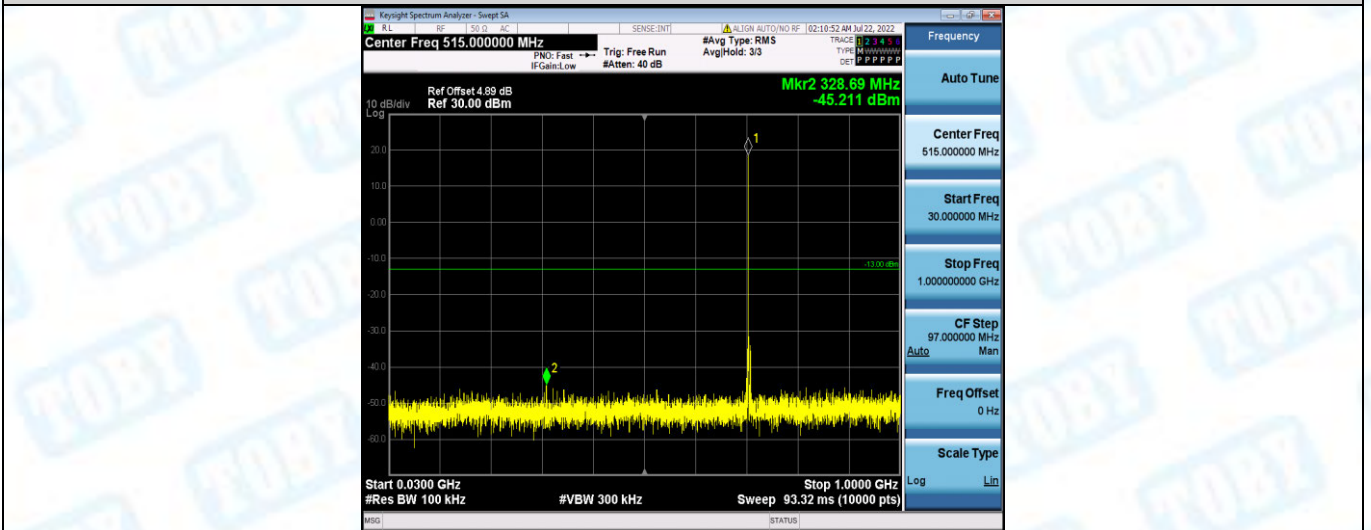

Band12-5MHz-QPSK-23035-1RB#0-Range2:1000~10000MHz

Band12-5MHz-QPSK-23095-1RB#0-Range1:30~1000MHz

Band12-5MHz-QPSK-23095-1RB#0-Range2:1000~10000MHz

Band12-5MHz-QPSK-23155-1RB#0-Range1:30~1000MHz

Band12-5MHz-QPSK-23155-1RB#0-Range2:1000~10000MHz