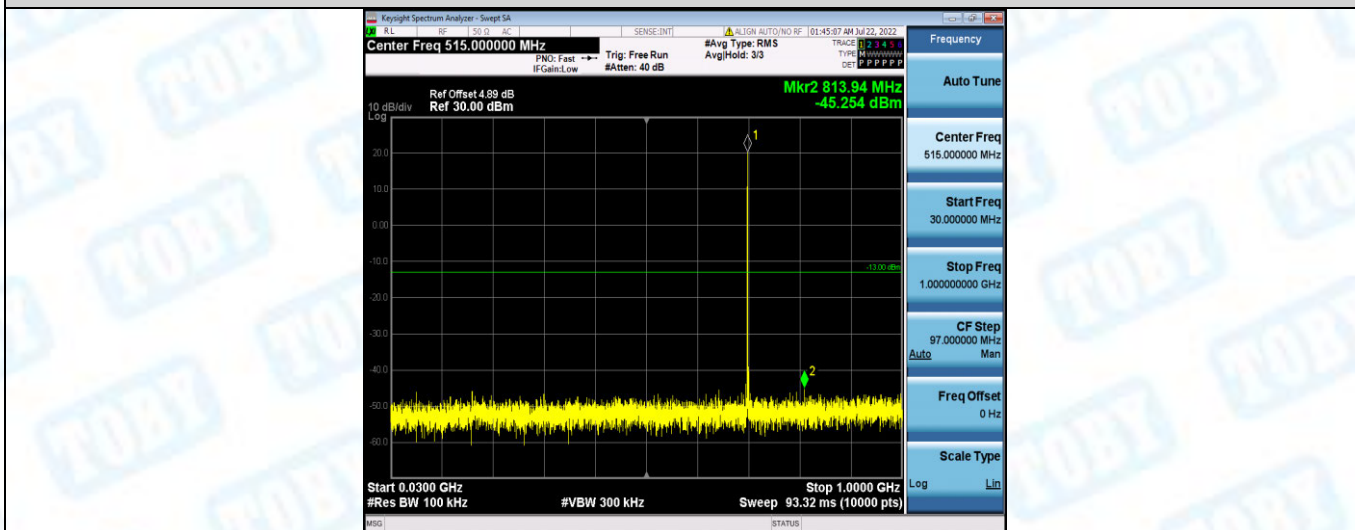

Band12-3MHz-16QAM-23095-1RB#0-Range1:30~1000MHz

Band12-3MHz-16QAM-23095-1RB#0-Range2:1000~10000MHz