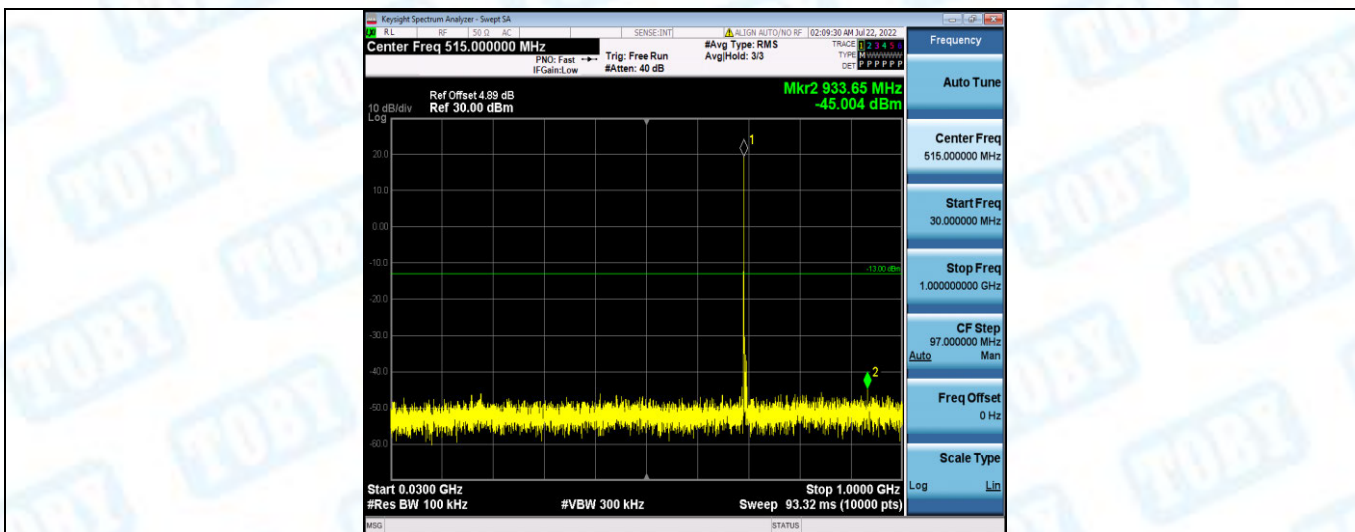

Band12-3MHz-16QAM-23095-1RB#0-Range1:30~1000MHz

Band12-3MHz-16QAM-23095-1RB#0-Range2:1000~10000MHz

Band12-3MHz-16QAM-23165-1RB#0-Range1:30~1000MHz

Band12-3MHz-16QAM-23165-1RB#0-Range2:1000~10000MHz

Band12-5MHz-QPSK-23035-1RB#0-Range1:30~1000MHz

Band12-5MHz-QPSK-23035-1RB#0-Range2:1000~10000MHz

Band12-5MHz-QPSK-23095-1RB#0-Range1:30~1000MHz

Band12-5MHz-QPSK-23095-1RB#0-Range2:1000~10000MHz

Band12-5MHz-QPSK-23155-1RB#0-Range1:30~1000MHz

Band12-5MHz-QPSK-23155-1RB#0-Range2:1000~10000MHz