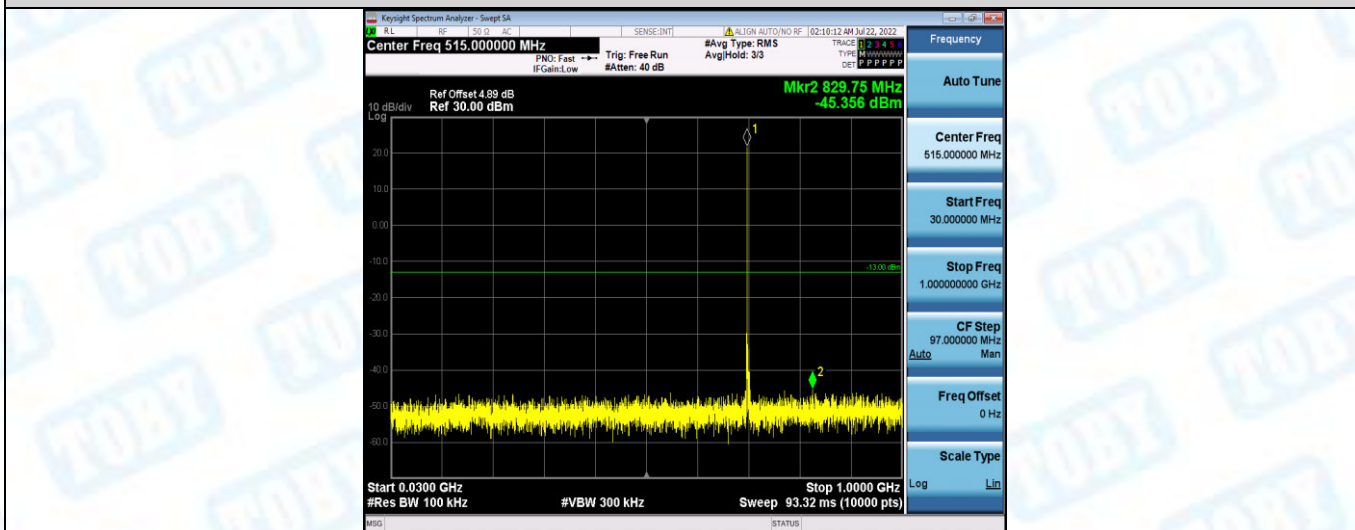

Band12-5MHz-QPSK-23095-1RB#0-Range1:30~1000MHz

Band12-5MHz-QPSK-23095-1RB#0-Range2:1000~10000MHz