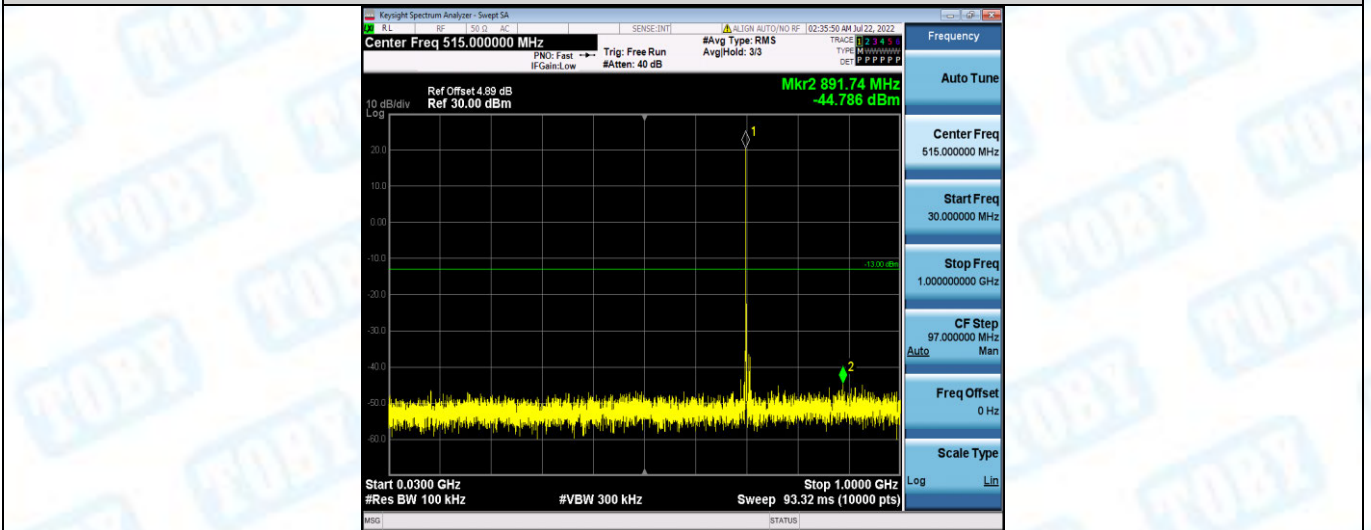

Band12-10MHz-QPSK-23130-1RB#0-Range1:30~1000MHz

Band12-10MHz-QPSK-23130-1RB#0-Range2:1000~10000MHz