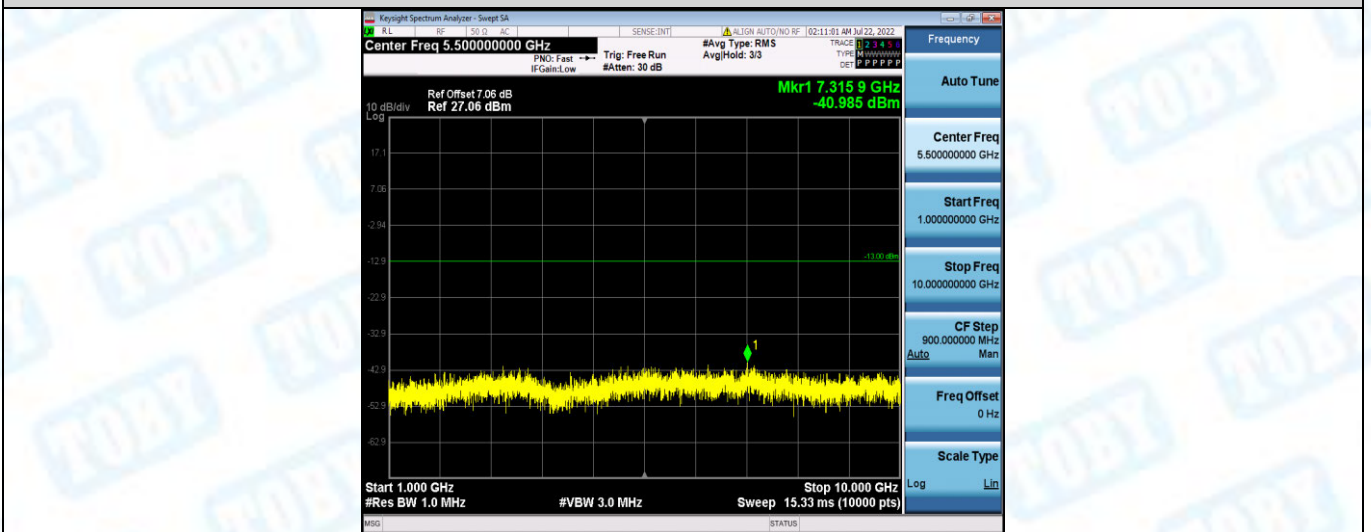

Band12-5MHz-QPSK-23035-1RB#0-Range2:1000~10000MHz

Band12-5MHz-QPSK-23095-1RB#0-Range1:30~1000MHz

Band12-5MHz-QPSK-23095-1RB#0-Range2:1000~10000MHz

Band12-5MHz-QPSK-23155-1RB#0-Range1:30~1000MHz

Band12-5MHz-QPSK-23155-1RB#0-Range2:1000~10000MHz