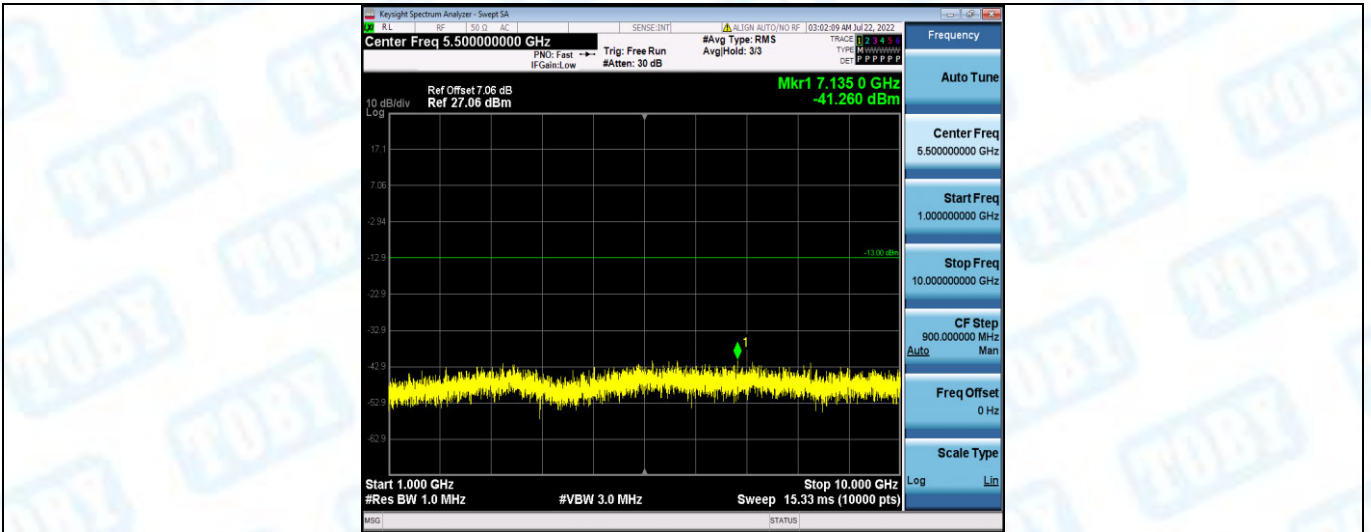

Band13-5MHz-QPSK-23230-1RB#0-Range4:3000~10000MHz

Band13-5MHz-QPSK-23255-1RB#0-Range1:30~1000MHz

Band13-5MHz-QPSK-23255-1RB#0-Range2:30~1000MHz

Band13-5MHz-QPSK-23255-1RB#0-Range2:1000~10000MHz

Band13-5MHz-QPSK-23255-1RB#0-Range3:1000~3000MHz