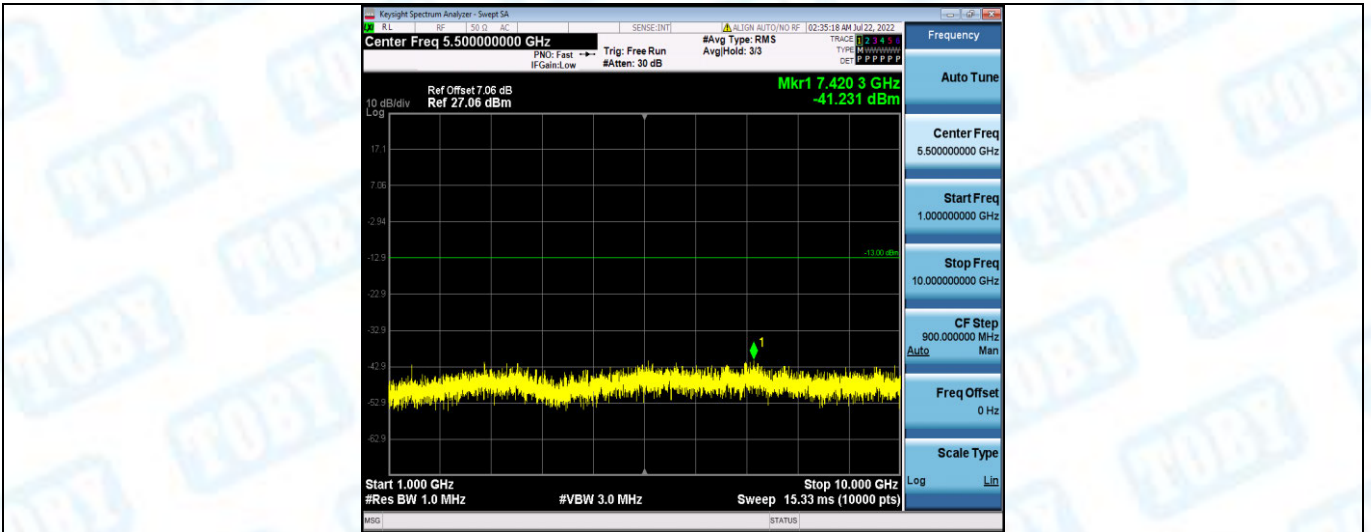

Band12-5MHz-16QAM-23155-1RB#0-Range2:1000~10000MHz

Band12-10MHz-QPSK-23060-1RB#0-Range1:30~1000MHz

Band12-10MHz-QPSK-23060-1RB#0-Range2:1000~10000MHz

Band12-10MHz-QPSK-23095-1RB#0-Range1:30~1000MHz

Band12-10MHz-QPSK-23095-1RB#0-Range2:1000~10000MHz