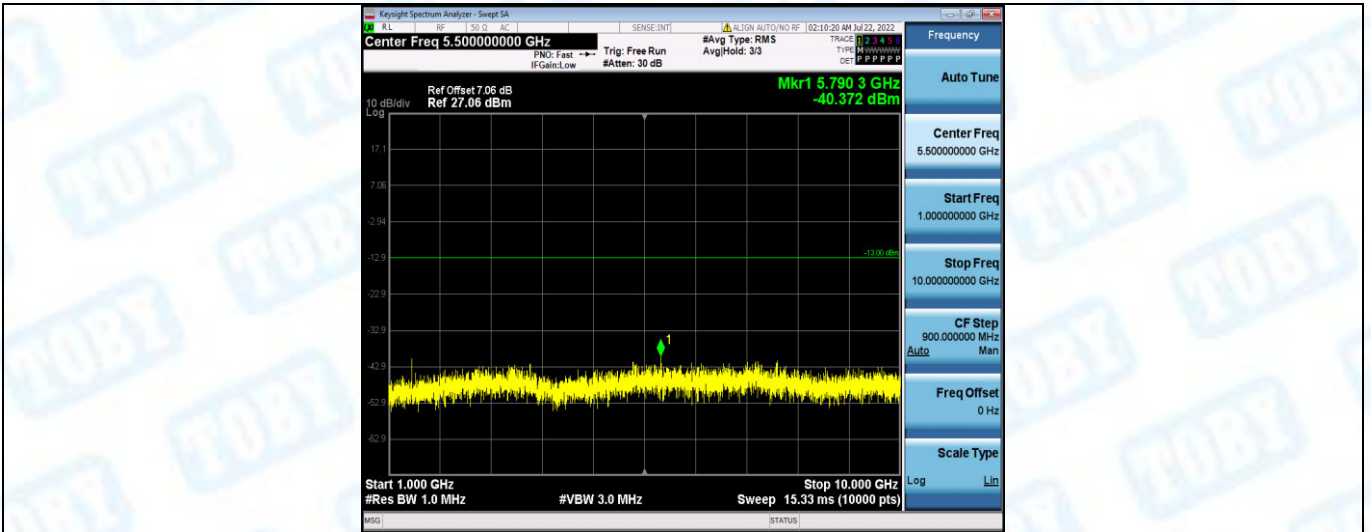

Band12-5MHz-QPSK-23035-1RB#0-Range2:1000~10000MHz

Band12-5MHz-QPSK-23095-1RB#0-Range1:30~1000MHz

Band12-5MHz-QPSK-23095-1RB#0-Range2:1000~10000MHz

Band12-5MHz-QPSK-23155-1RB#0-Range1:30~1000MHz

Band12-5MHz-QPSK-23155-1RB#0-Range2:1000~10000MHz