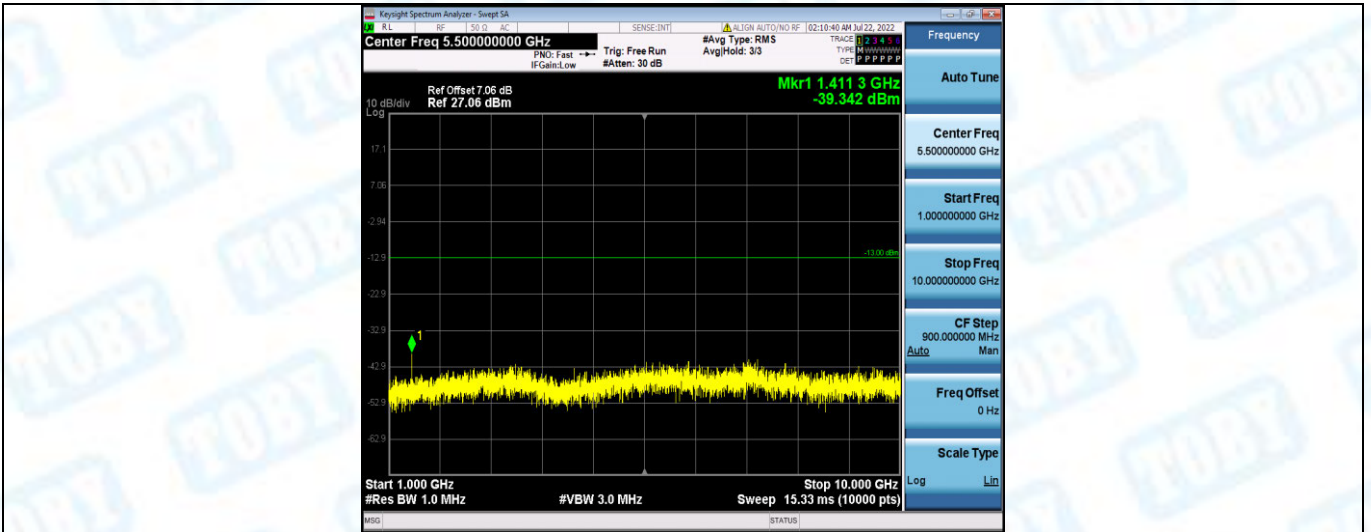

Band12-5MHz-16QAM-23035-1RB#0-Range1:30~1000MHz

Band12-5MHz-16QAM-23035-1RB#0-Range2: 1000~10000MHz

Band12-5MHz-16QAM-23095-1RB#0-Range1: 30~1000MHz

Band12-5MHz-16QAM-23095-1RB#0-Range2: 1000~10000MHz

Band12-5MHz-16QAM-23155-1RB#0-Range1:30~1000MHz