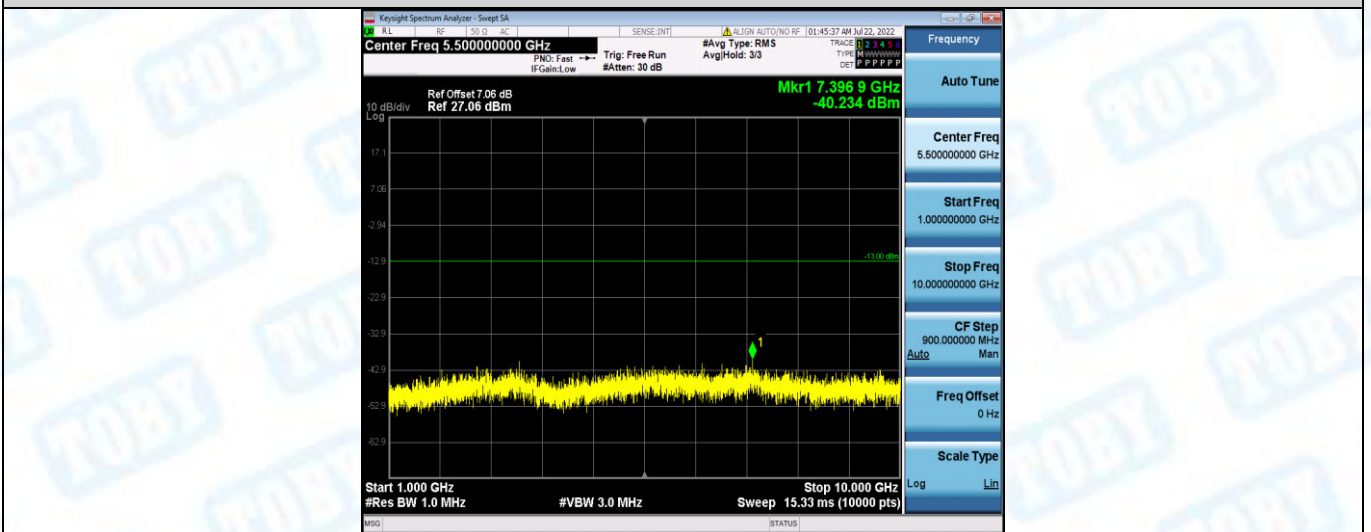

Band12-3MHz-QPSK-23095-1RB#0-Range2:1000~10000MHz

Band12-3MHz-QPSK-23165-1RB#0-Range1:30~1000MHz

Band12-3MHz-QPSK-23165-1RB#0-Range2:1000~10000MHz

Band12-3MHz-16QAM-23025-1RB#0-Range1:30~1000MHz

Band12-3MHz-16QAM-23025-1RB#0-Range2:1000~10000MHz