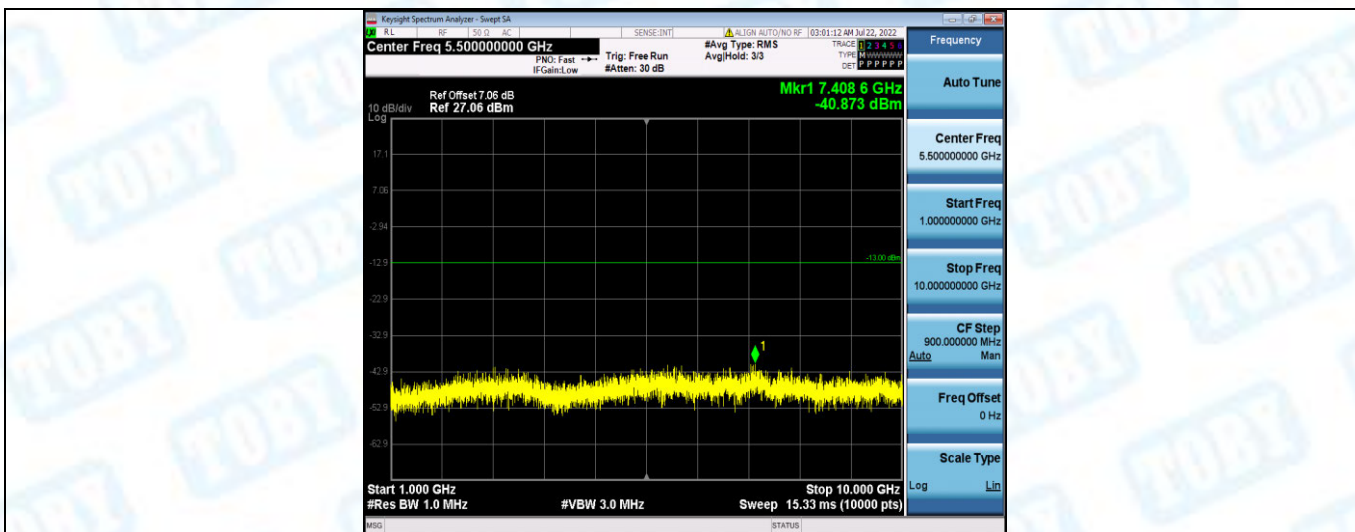

Band13-5MHz-QPSK-23230-1RB#0-Range1:30~1000MHz

Band13-5MHz-QPSK-23230-1RB#0-Range2:30~1000MHz

Band13-5MHz-QPSK-23230-1RB#0-Range2:1000~10000MHz

Band13-5MHz-QPSK-23230-1RB#0-Range3:1000~3000MHz

Band13-5MHz-QPSK-23230-1RB#0-Range1:1559~1610MHz