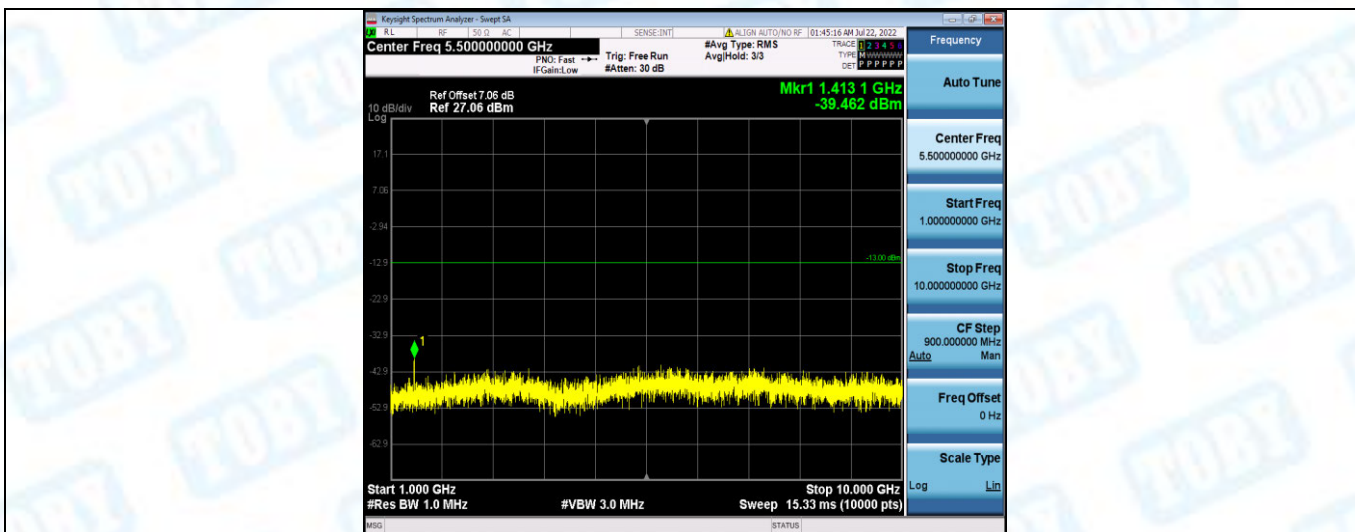

Band12-3MHz-16QAM-23095-1RB#0-Range2:1000~10000MHz

Band12-3MHz-16QAM-23165-1RB#0-Range1:30~1000MHz