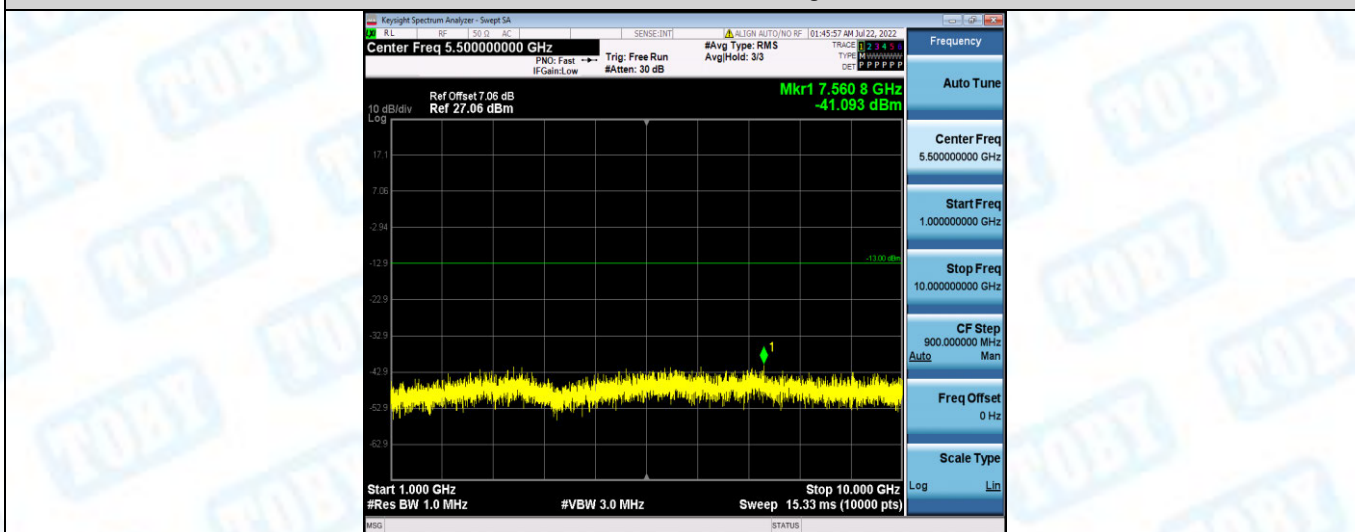

Band12-3MHz-16QAM-23095-1RB#0-Range1:30~1000MHz

Band12-3MHz-16QAM-23095-1RB#0-Range2:1000~10000MHz

Band12-3MHz-16QAM-23165-1RB#0-Range1:30~1000MHz

Band12-3MHz-16QAM-23165-1RB#0-Range2:1000~10000MHz

Band12-5MHz-QPSK-23035-1RB#0-Range1:30~1000MHz