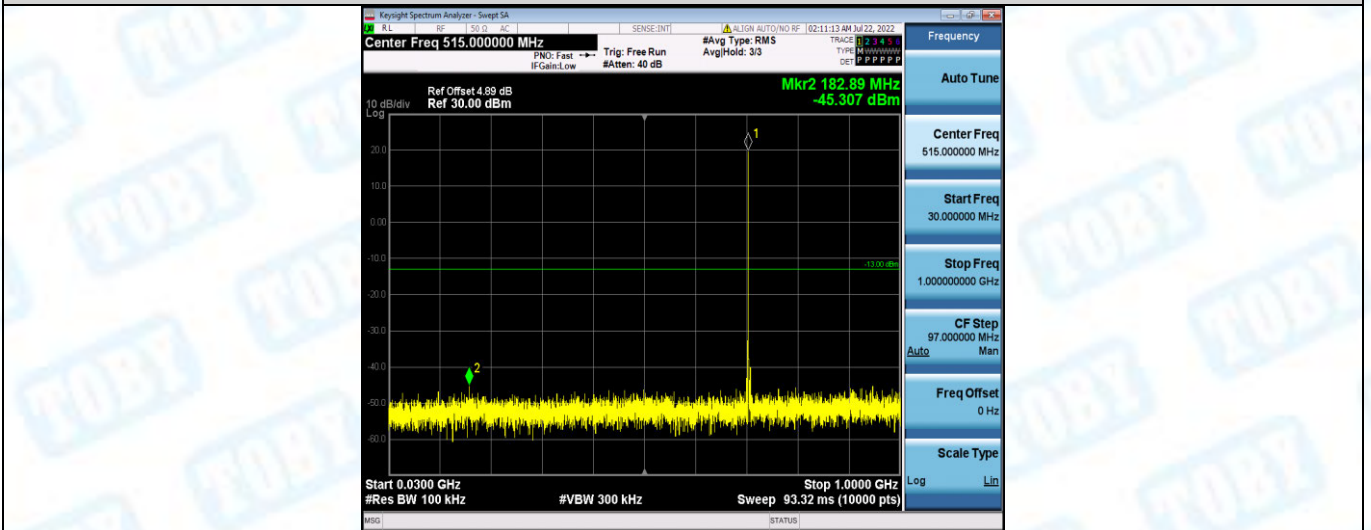

Band12-5MHz-16QAM-23035-1RB#0-Range1:30~1000MHz

Band12-5MHz-16QAM-23035-1RB#0-Range2: 1000~10000MHz

Band12-5MHz-16QAM-23095-1RB#0-Range1: 30~1000MHz

Band12-5MHz-16QAM-23095-1RB#0-Range2: 1000~10000MHz

Band12-5MHz-16QAM-23155-1RB#0-Range1:30~1000MHz