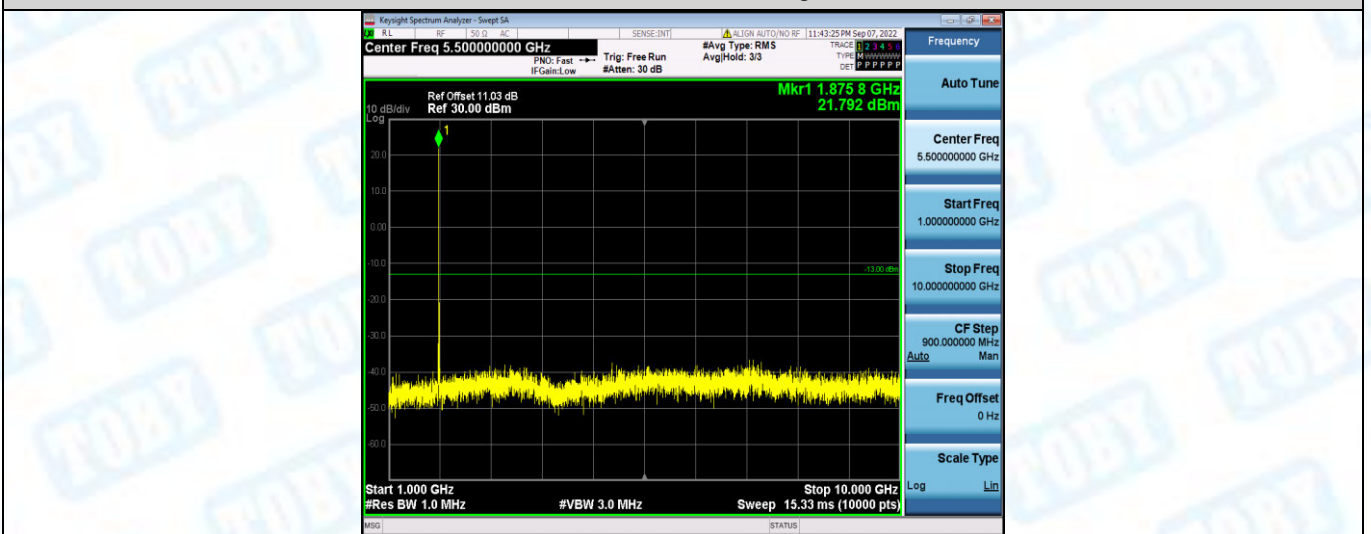

Band13-5MHz-QPSK-23205-1RB#0-Range2:1000~10000MHz

Band13-5MHz-QPSK-23205-1RB#0-Range3:1000~3000MHz