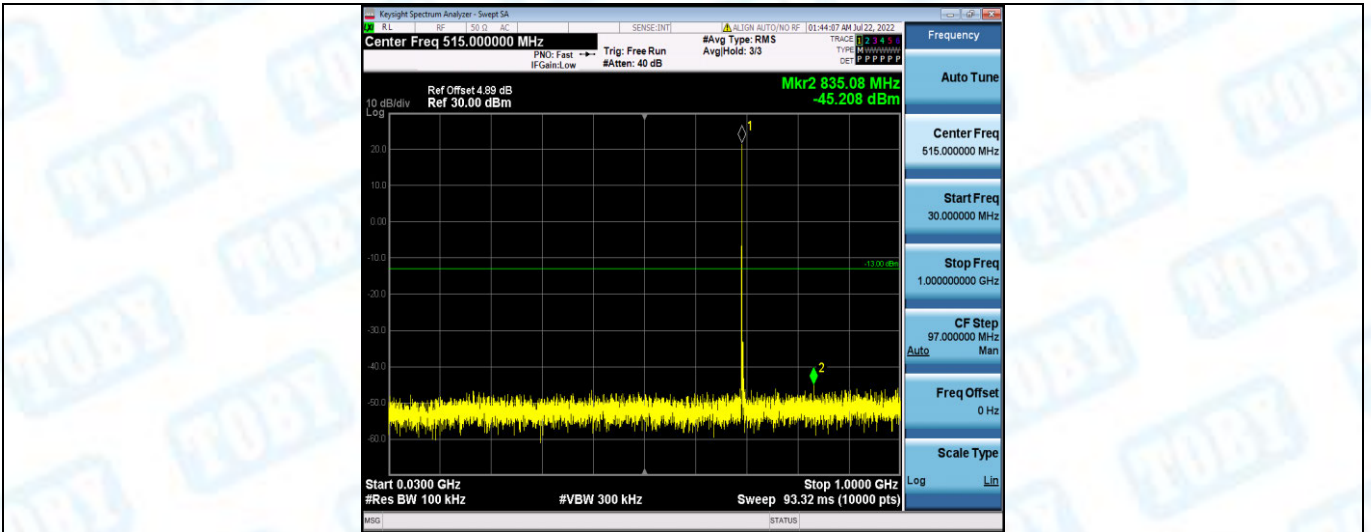

Band12-1.4MHz-16QAM-23173-1RB#0-Range1:30~1000MHz

Band12-1.4MHz-16QAM-23173-1RB#0-Range2:1000~10000MHz

Band12-3MHz-QPSK-23025-1RB#0-Range1:30~1000MHz

Band12-3MHz-QPSK-23025-1RB#0-Range2:1000~10000MHz

Band12-3MHz-QPSK-23095-1RB#0-Range1:30~1000MHz