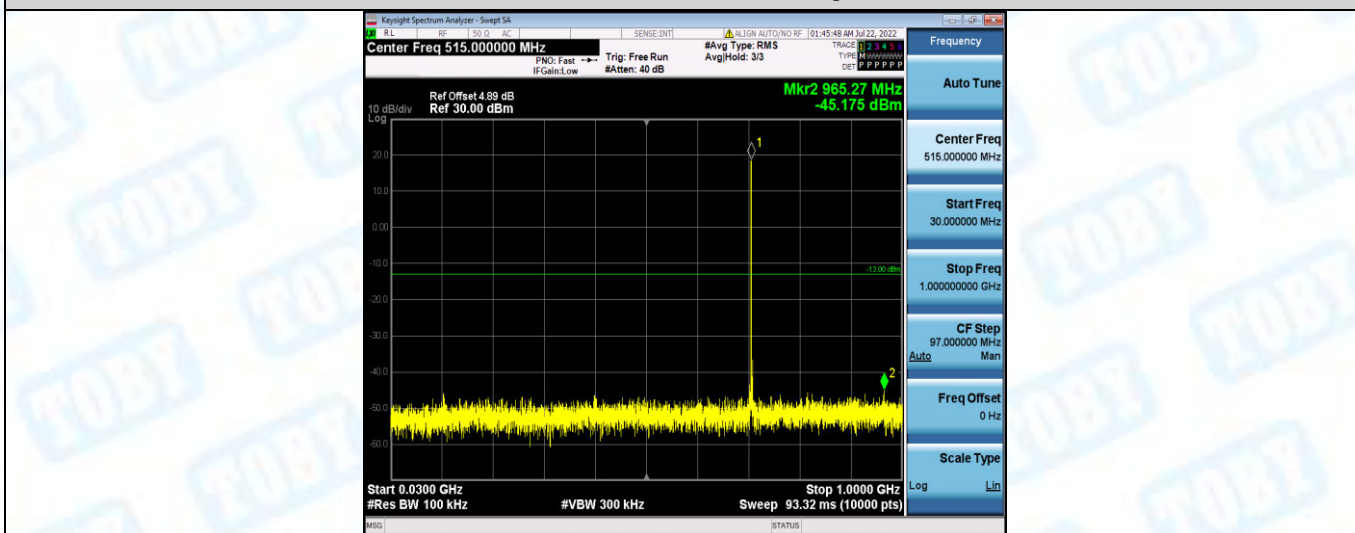

Band12-3MHz-16QAM-23095-1RB#0-Range1:30~1000MHz

Band12-3MHz-16QAM-23095-1RB#0-Range2:1000~10000MHz

Band12-3MHz-16QAM-23165-1RB#0-Range1:30~1000MHz

Band12-3MHz-16QAM-23165-1RB#0-Range2:1000~10000MHz

Band12-5MHz-QPSK-23035-1RB#0-Range1:30~1000MHz