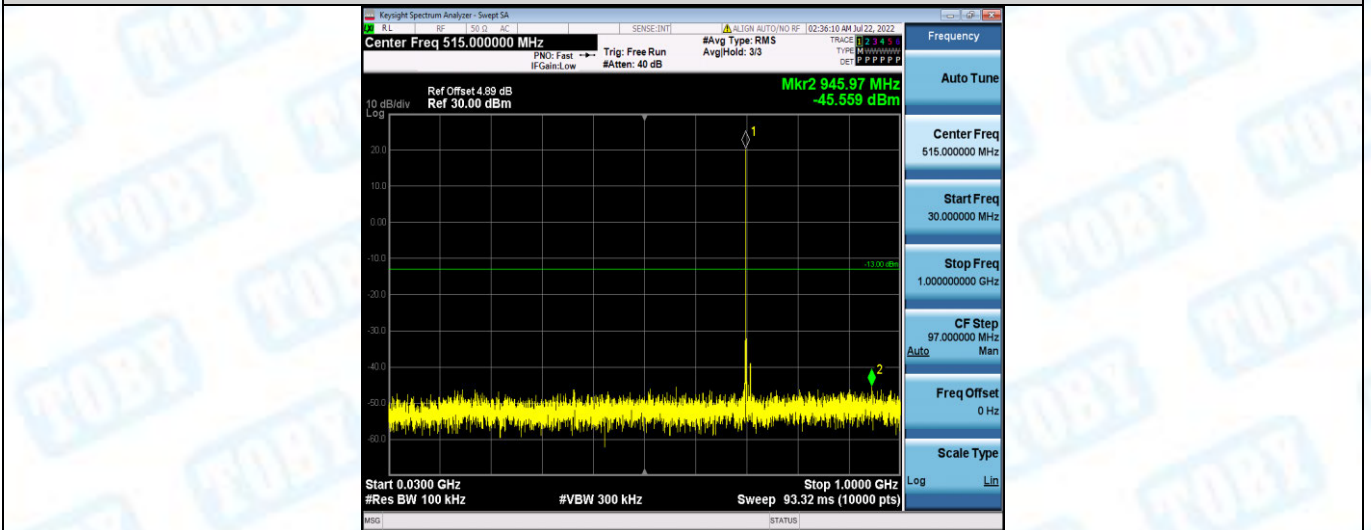

Band12-10MHz-16QAM-23130-1RB#0-Range1:30~1000MHz

Band12-10MHz-16QAM-23130-1RB#0-Range2:1000~10000MHz