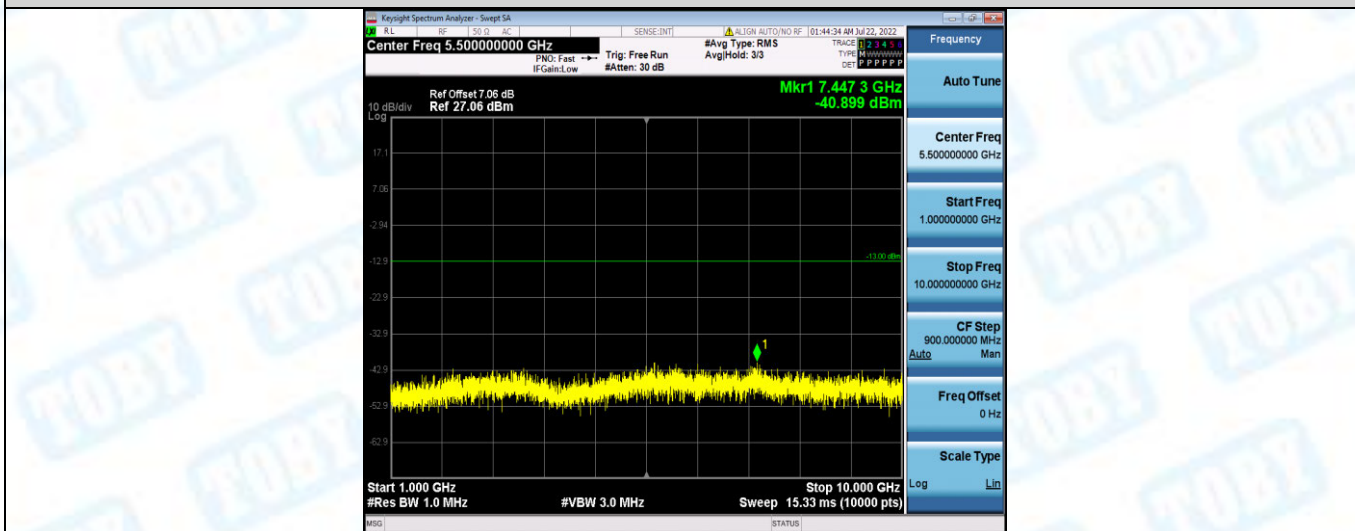

Band12-3MHz-QPSK-23095-1RB#0-Range2:1000~10000MHz

Band12-3MHz-QPSK-23165-1RB#0-Range1:30~1000MHz

Band12-3MHz-QPSK-23165-1RB#0-Range2:1000~10000MHz

Band12-3MHz-16QAM-23025-1RB#0-Range1:30~1000MHz

Band12-3MHz-16QAM-23025-1RB#0-Range2:1000~10000MHz