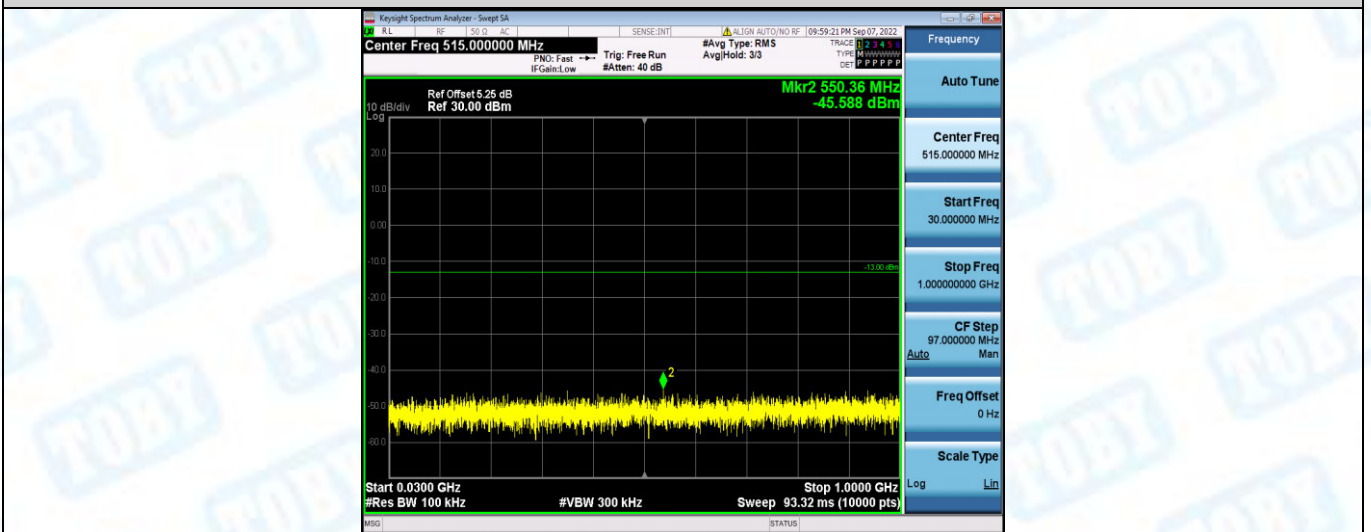

Band13-5MHz-QPSK-23255-1RB#0-Range1:1559~1610MHz

Band13-5MHz-QPSK-23255-1RB#0-Range4:3000~10000MHz

Band13-5MHz-16QAM-23205-1RB#0-Range2:30~1000MHz

Band13-5MHz-16QAM-23205-1RB#0-Range1:30~1000MHz

Band13-5MHz-16QAM-23205-1RB#0-Range3:1000~3000MHz