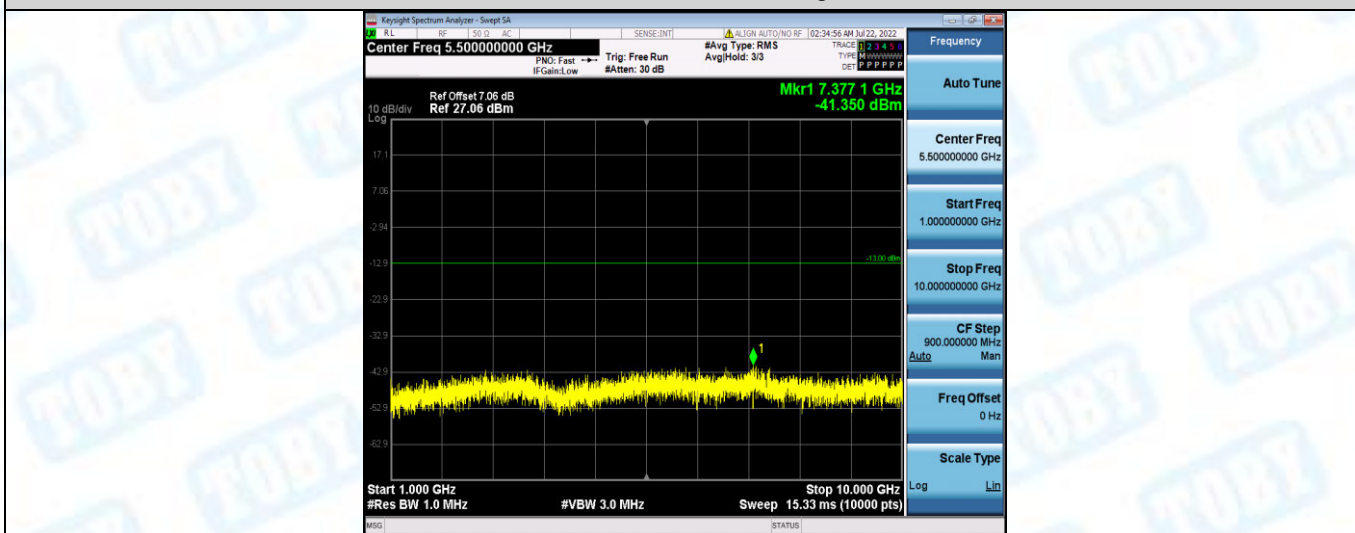

Band12-10MHz-QPSK-23130-1RB#0-Range1:30~1000MHz

Band12-10MHz-QPSK-23130-1RB#0-Range2:1000~10000MHz

Band12-10MHz-16QAM-23060-1RB#0-Range1:30~1000MHz

Band12-10MHz-16QAM-23060-1RB#0-Range2:1000~10000MHz

Band12-10MHz-16QAM-23095-1RB#0-Range1:30~10000MHz