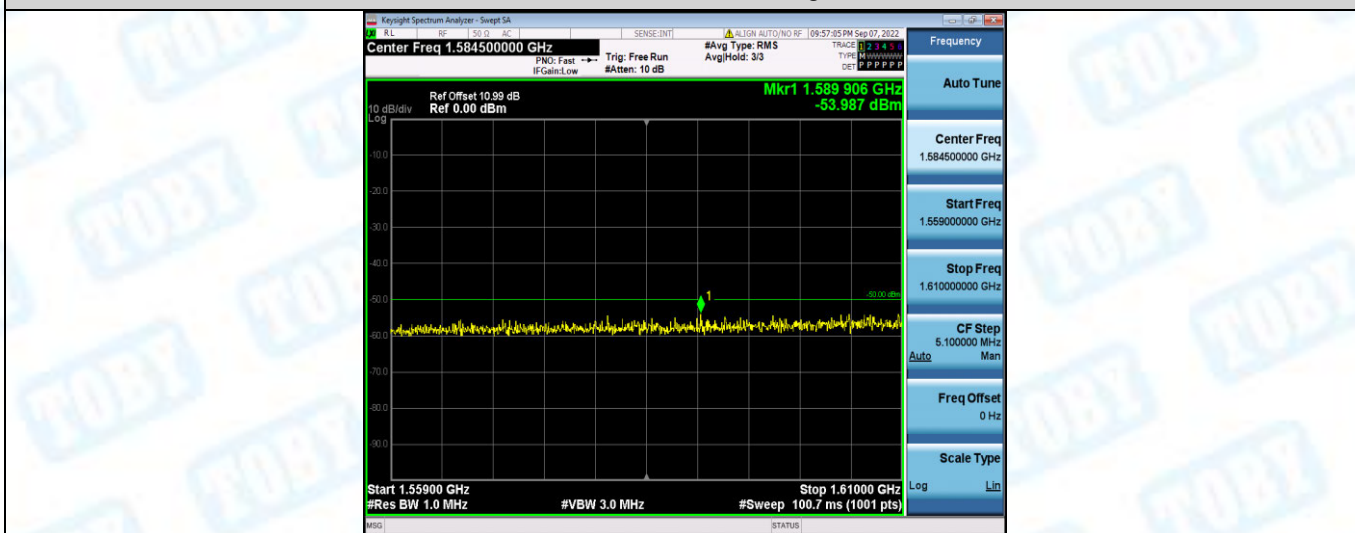

Band13-5MHz-QPSK-23205-1RB#0-Range2:1000~10000MHz

Band13-5MHz-QPSK-23205-1RB#0-Range3:1000~3000MHz

Band13-5MHz-QPSK-23205-1RB#0-Range3:1559~1610MHz

Band13-5MHz-QPSK-23205-1RB#0-Range1:1559~1610MHz

Band13-5MHz-QPSK-23205-1RB#0-Range4:3000~10000MHz