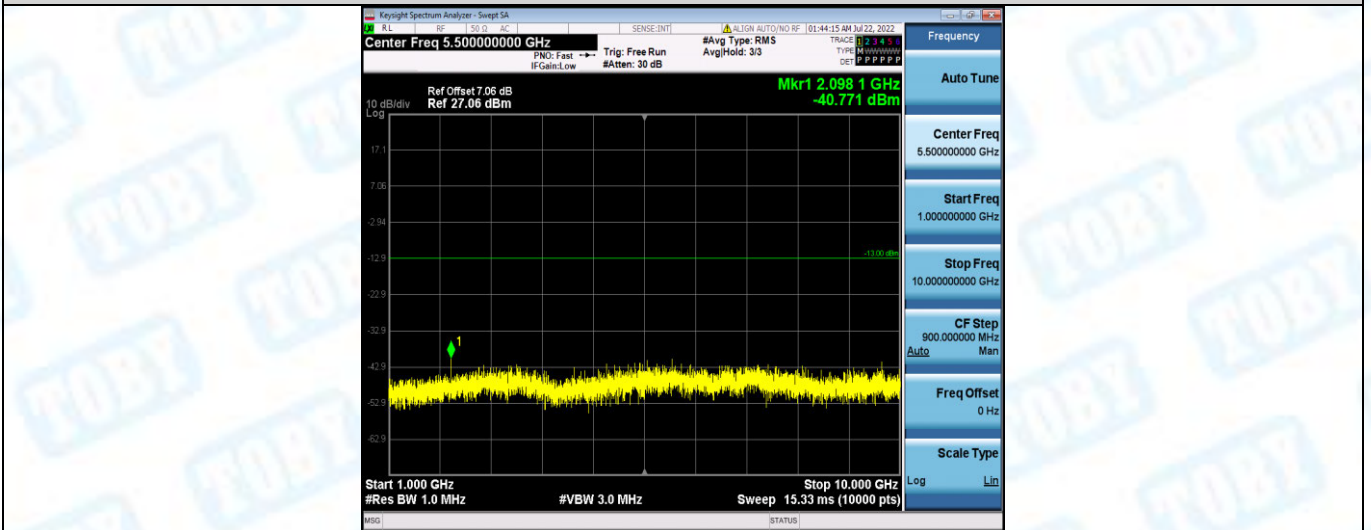

Band12-1.4MHz-16QAM-23173-1RB#0-Range1:30~1000MHz

Band12-1.4MHz-16QAM-23173-1RB#0-Range2:1000~10000MHz

Band12-3MHz-QPSK-23025-1RB#0-Range1:30~1000MHz

Band12-3MHz-QPSK-23025-1RB#0-Range2:1000~10000MHz

Band12-3MHz-QPSK-23095-1RB#0-Range1:30~1000MHz