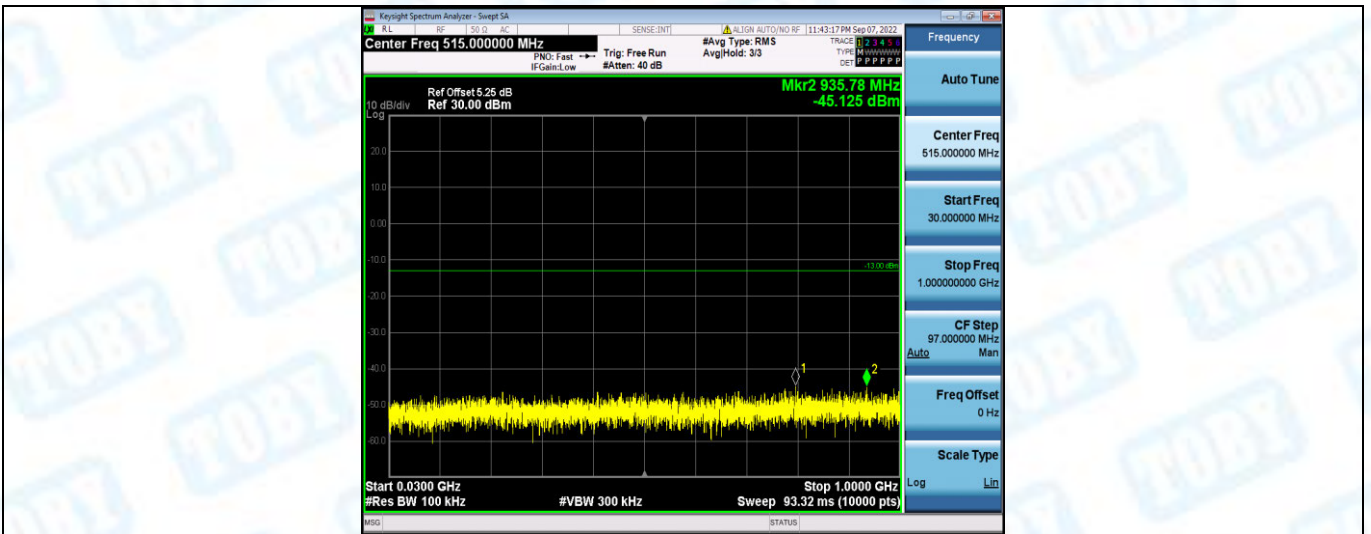

Band12-10MHz-16QAM-23095-1RB#0-Range2:1000~10000MHz

Band12-10MHz-16QAM-23130-1RB#0-Range1:30~1000MHz

Band12-10MHz-16QAM-23130-1RB#0-Range2:1000~10000MHz

Band13-5MHz-QPSK-23205-1RB#0-Range1:30~1000MHz

Band13-5MHz-QPSK-23205-1RB#0-Range2:30~1000MHz