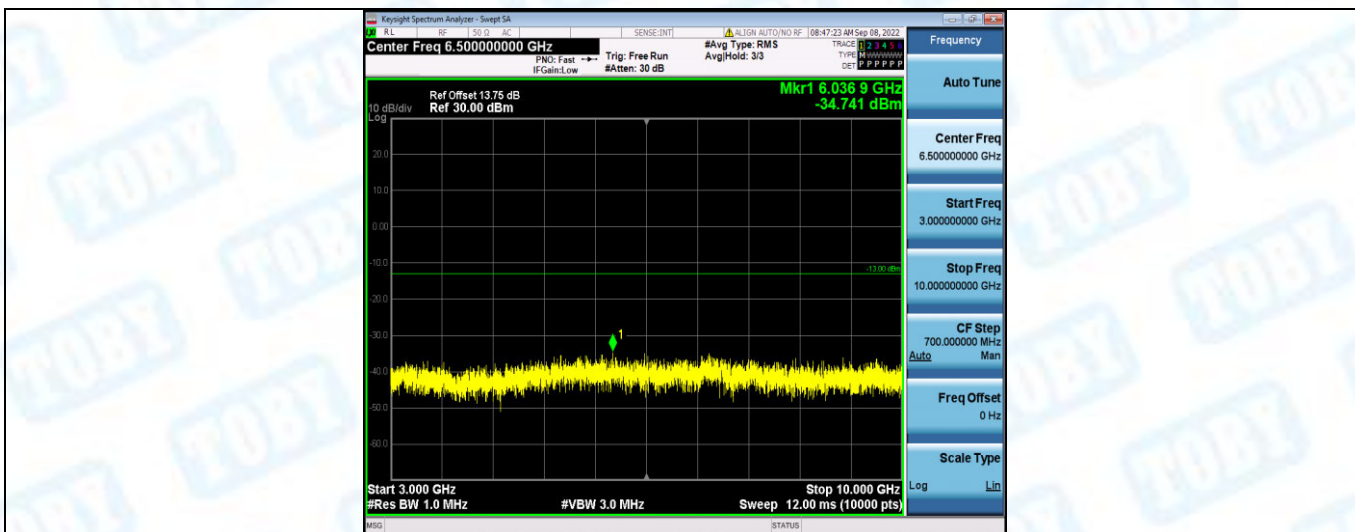

Band13-5MHz-QPSK-23205-1RB#0-Range2:1000~10000MHz

Band13-5MHz-QPSK-23205-1RB#0-Range3:1000~3000MHz

Band13-5MHz-QPSK-23205-1RB#0-Range3:1559~1610MHz

Band13-5MHz-QPSK-23205-1RB#0-Range1:1559~1610MHz

Band13-5MHz-QPSK-23205-1RB#0-Range4:3000~10000MHz