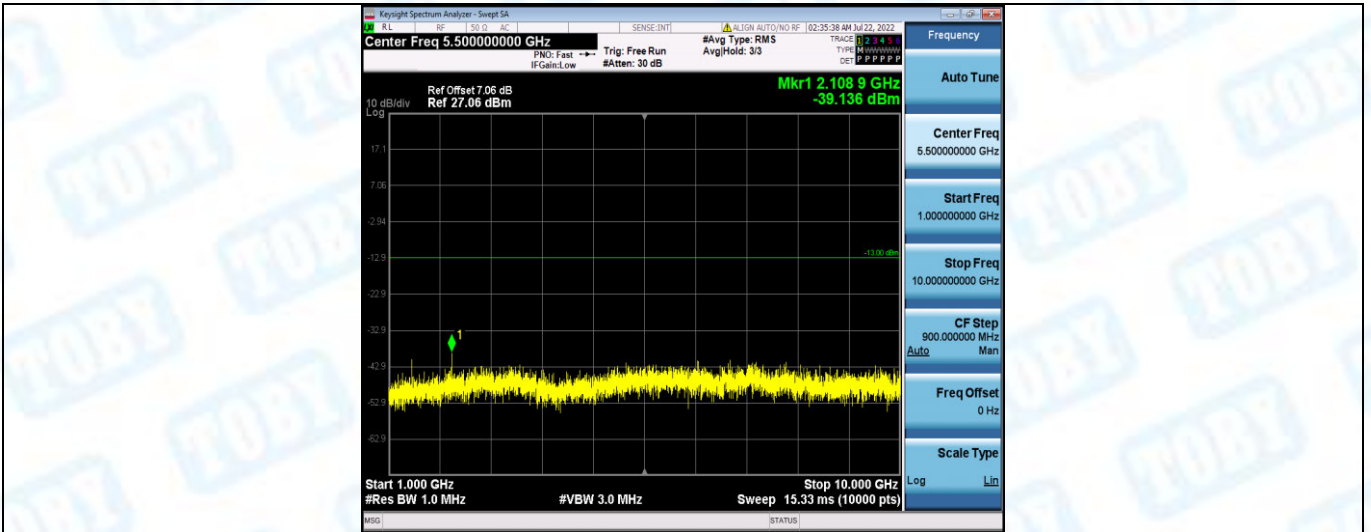

Band12-10MHz-16QAM-23095-1RB#0-Range2:1000~10000MHz

Band12-10MHz-16QAM-23130-1RB#0-Range1:30~1000MHz