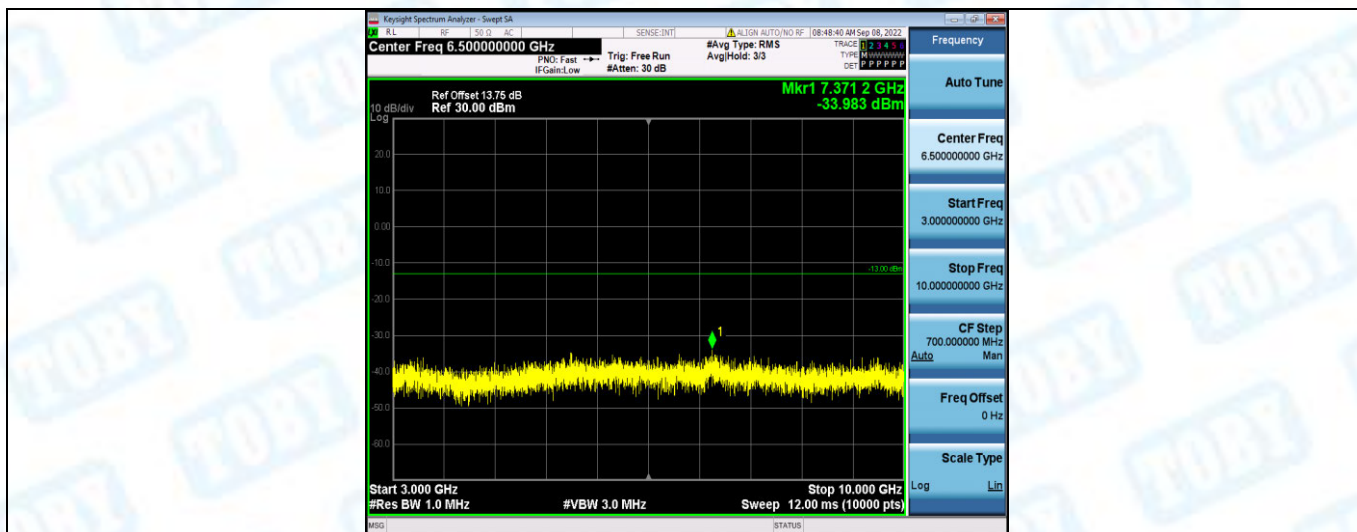

Band13-5MHz-QPSK-23230-1RB#0-Range4:3000~10000MHz

Band13-5MHz-QPSK-23255-1RB#0-Range1:30~1000MHz