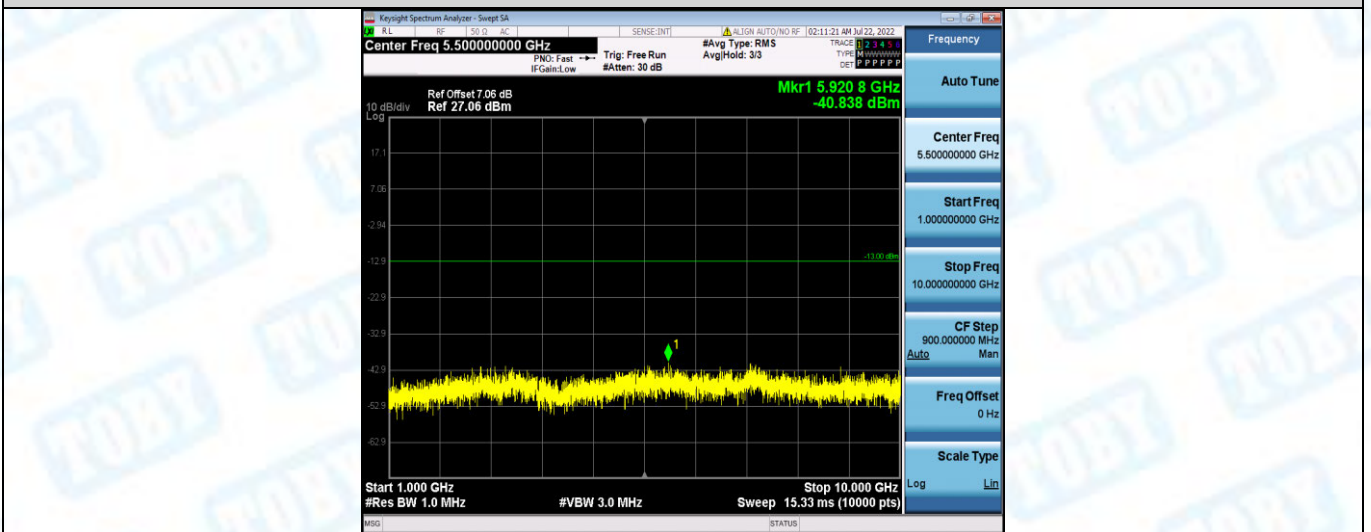

Band12-5MHz-16QAM-23155-1RB#0-Range2:1000~10000MHz

Band12-10MHz-QPSK-23060-1RB#0-Range1:30~1000MHz