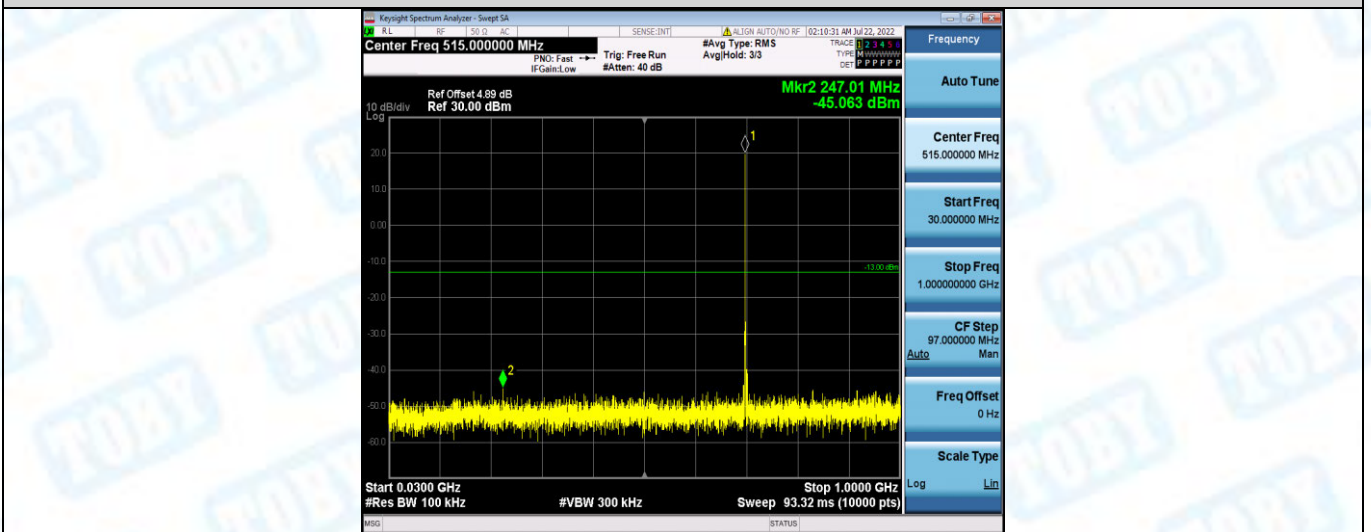

Band12-5MHz-16QAM-23095-1RB#0-Range1: 30~1000MHz

Band12-5MHz-16QAM-23095-1RB#0-Range2: 1000~10000MHz