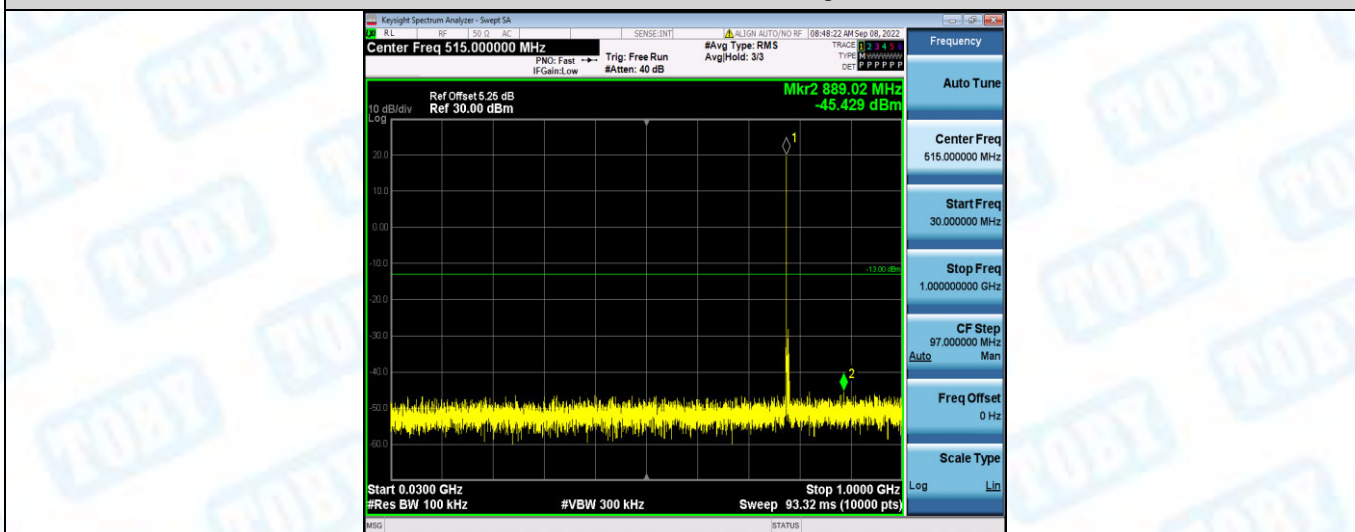

Band13-5MHz-QPSK-23230-1RB#0-Range2:30~1000MHz

Band13-5MHz-QPSK-23230-1RB#0-Range2:1000~10000MHz