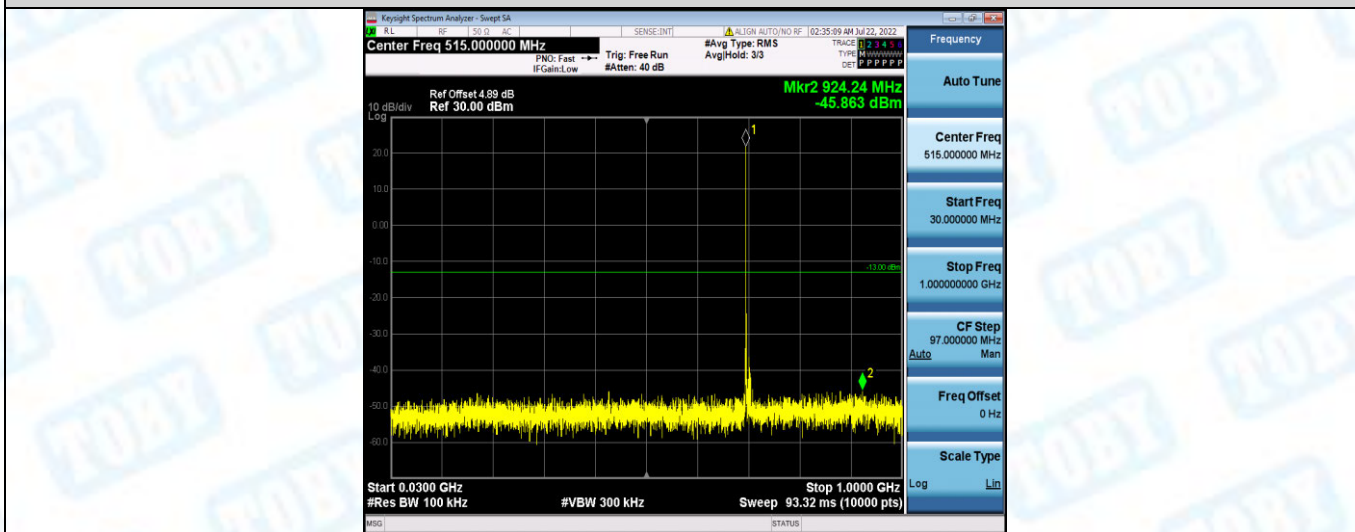

Band12-5MHz-16QAM-23155-1RB#0-Range2:1000~10000MHz

Band12-10MHz-QPSK-23060-1RB#0-Range1:30~1000MHz

Band12-10MHz-QPSK-23060-1RB#0-Range2:1000~10000MHz

Band12-10MHz-QPSK-23095-1RB#0-Range1:30~1000MHz

Band12-10MHz-QPSK-23095-1RB#0-Range2:1000~10000MHz