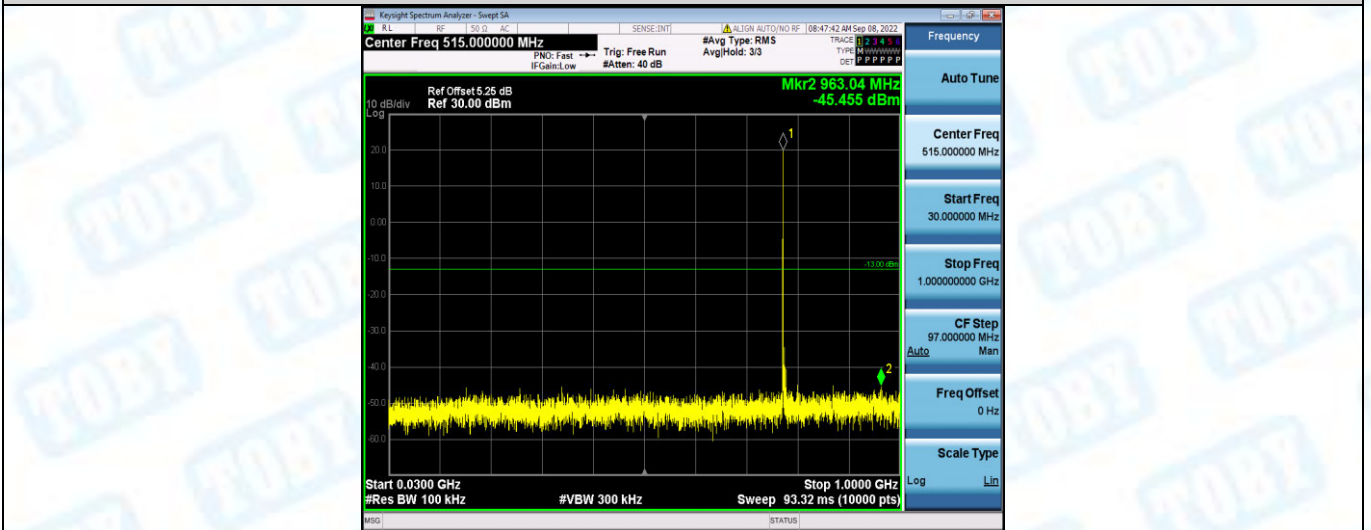

Band13-5MHz-16QAM-23205-1RB#0-Range2:30~1000MHz

Band13-5MHz-16QAM-23205-1RB#0-Range1:30~1000MHz