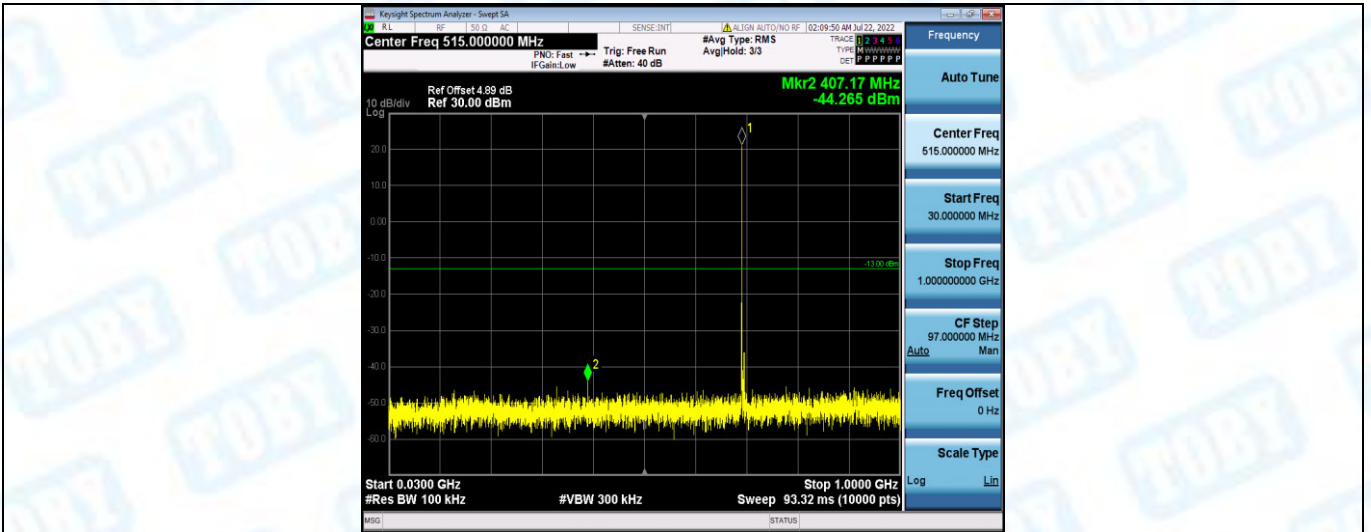

Band12-5MHz-16QAM-23035-1RB#0-Range1:30~1000MHz

Band12-5MHz-16QAM-23035-1RB#0-Range2: 1000~10000MHz