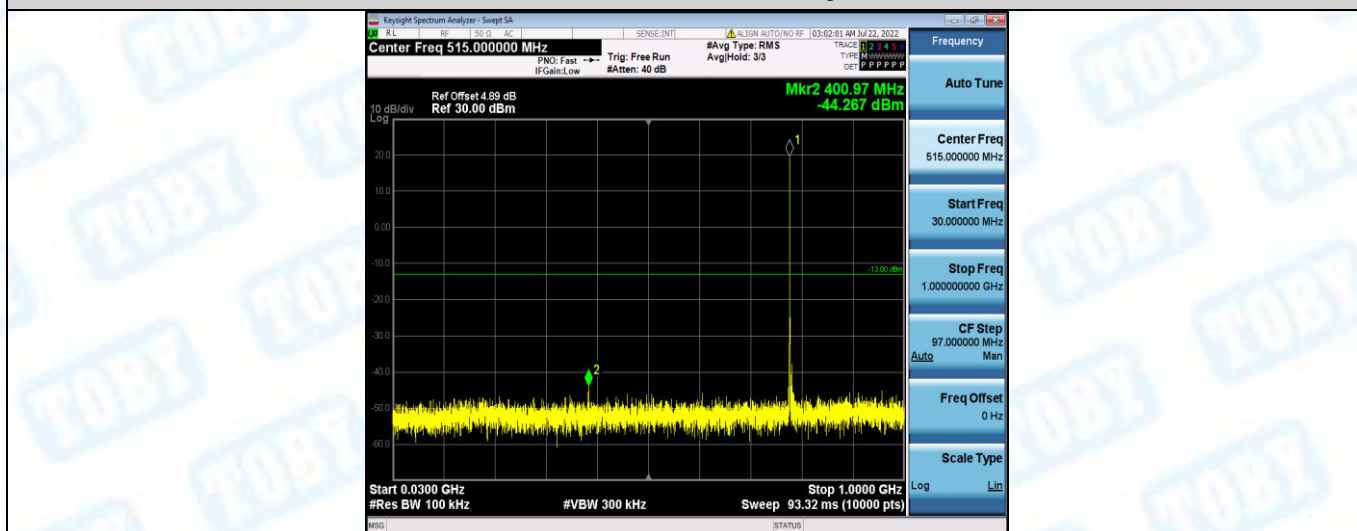

Band13-5MHz-QPSK-23255-1RB#0-Range1:30~1000MHz

Band13-5MHz-QPSK-23255-1RB#0-Range2:30~1000MHz