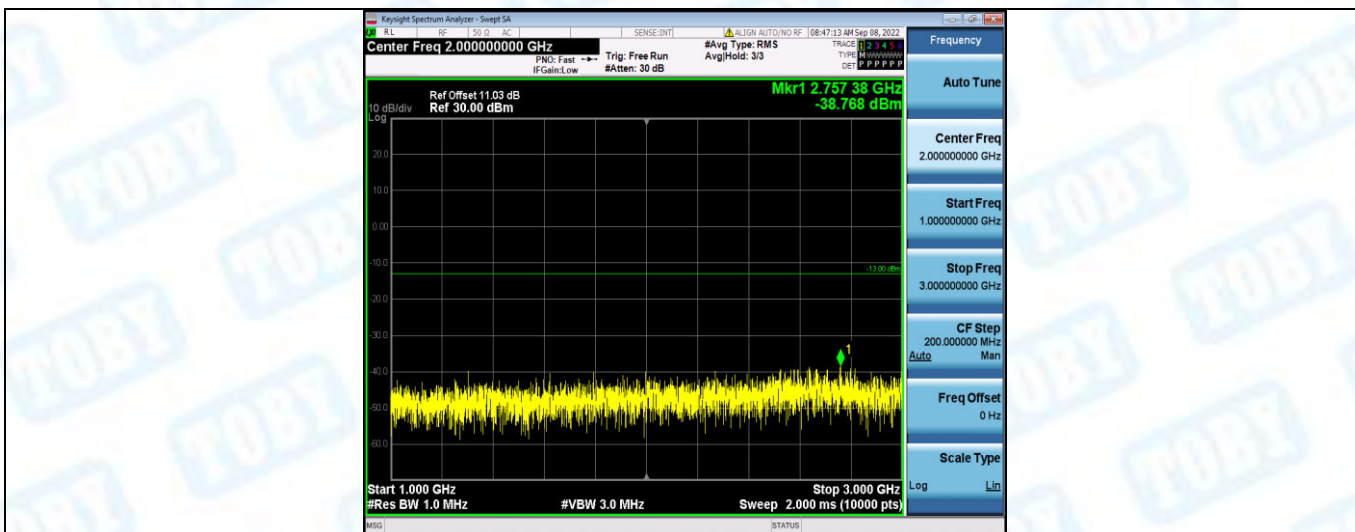

Band13-5MHz-QPSK-23205-1RB#0-Range3:1000~3000MHz

Band13-5MHz-QPSK-23205-1RB#0-Range3:1559~1610MHz