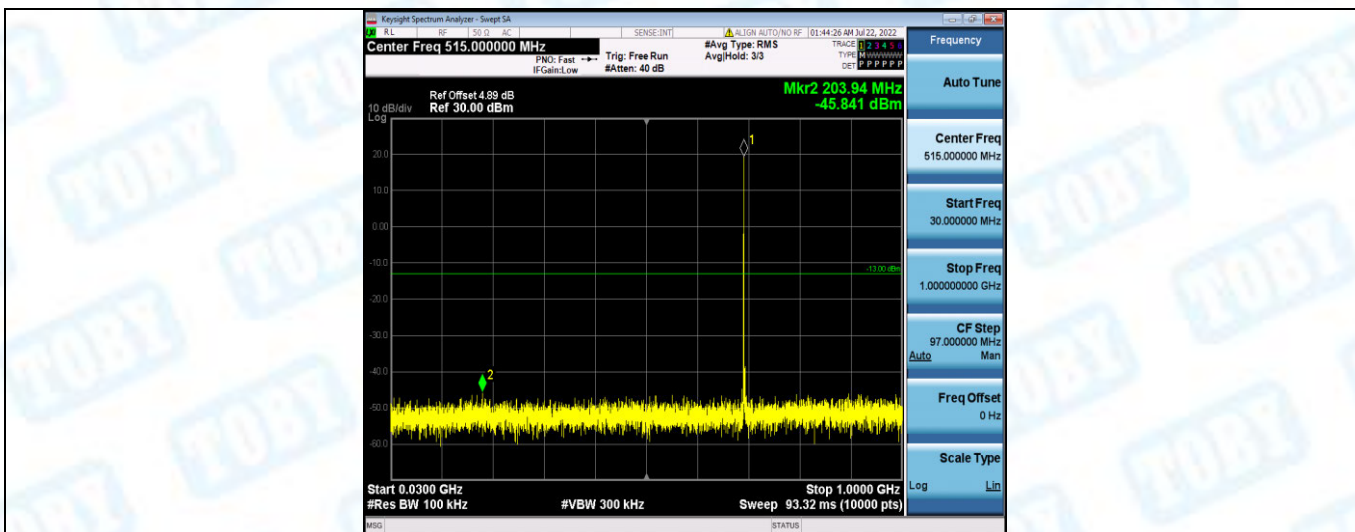

Band12-3MHz-QPSK-23095-1RB#0-Range2:1000~10000MHz

Band12-3MHz-QPSK-23165-1RB#0-Range1:30~1000MHz

Band12-3MHz-QPSK-23165-1RB#0-Range2:1000~10000MHz

Band12-3MHz-16QAM-23025-1RB#0-Range1:30~1000MHz

Band12-3MHz-16QAM-23025-1RB#0-Range2:1000~10000MHz