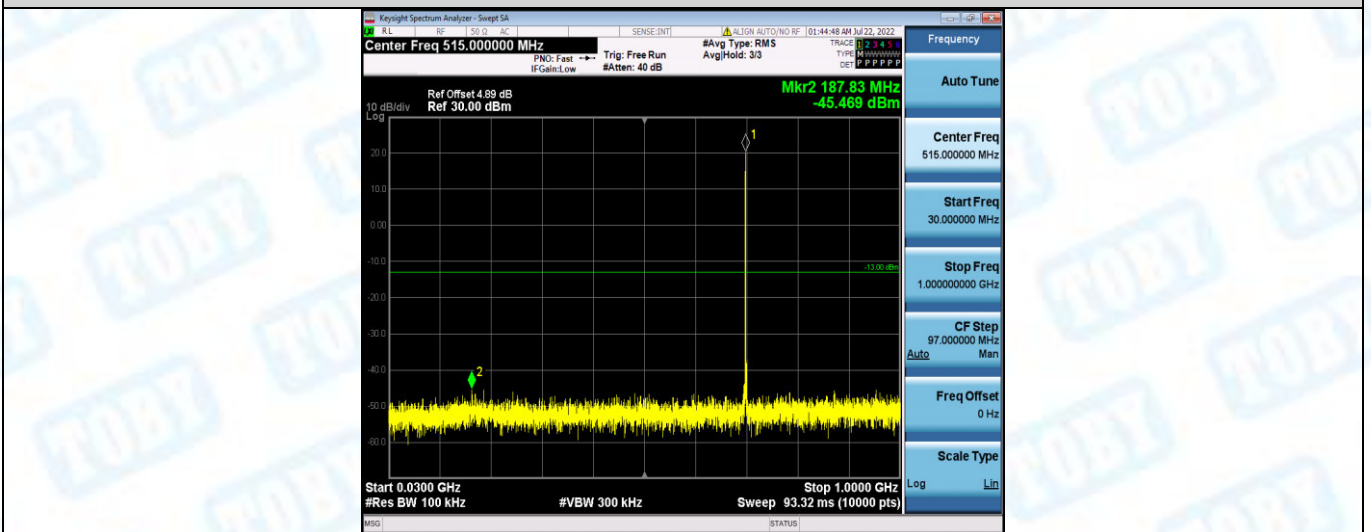

Band12-1.4MHz-16QAM-23173-1RB#0-Range1:30~1000MHz

Band12-1.4MHz-16QAM-23173-1RB#0-Range2:1000~10000MHz

Band12-3MHz-QPSK-23025-1RB#0-Range1:30~1000MHz

Band12-3MHz-QPSK-23025-1RB#0-Range2:1000~10000MHz

Band12-3MHz-QPSK-23095-1RB#0-Range1:30~1000MHz