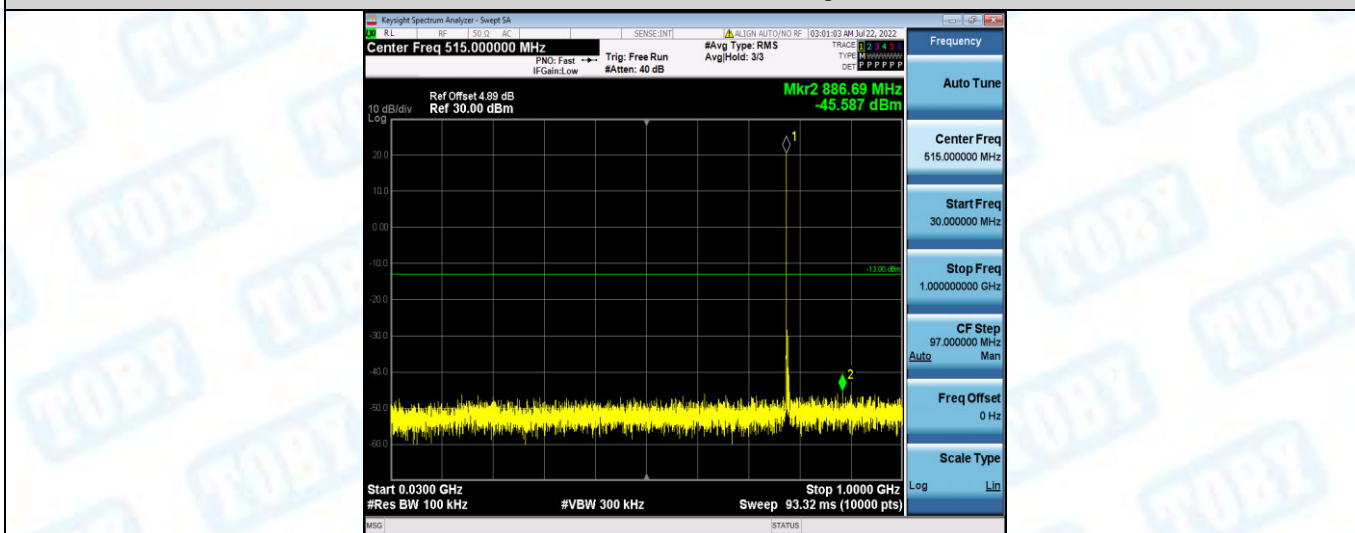

Band13-5MHz-QPSK-23230-1RB#0-Range1:30~1000MHz

Band13-5MHz-QPSK-23230-1RB#0-Range2:30~1000MHz