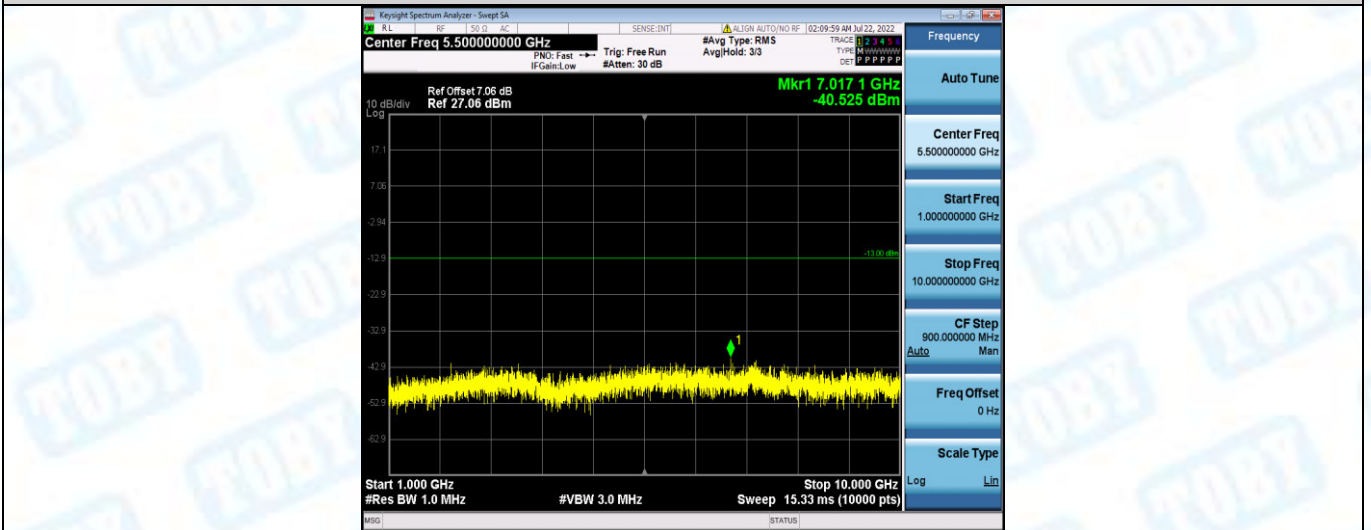

Band12-5MHz-16QAM-23035-1RB#0-Range2: 1000~10000MHz

Band12-5MHz-16QAM-23095-1RB#0-Range1: 30~1000MHz