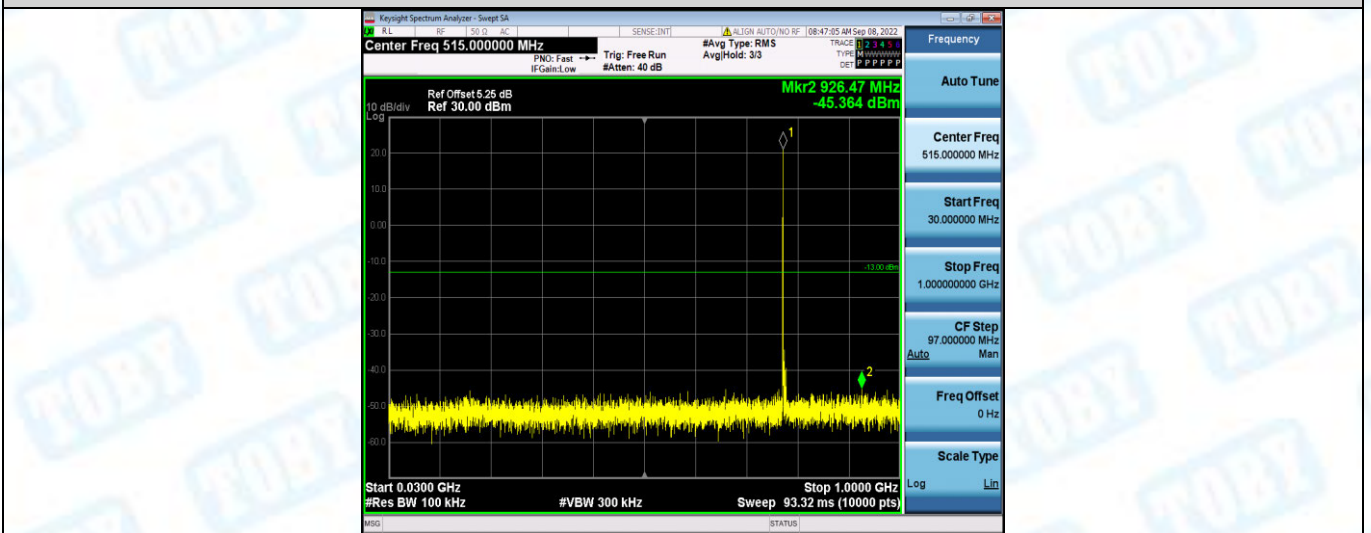

Band12-10MHz-16QAM-23095-1RB#0-Range2:1000~10000MHz

Band12-10MHz-16QAM-23130-1RB#0-Range1:30~1000MHz

Band12-10MHz-16QAM-23130-1RB#0-Range2:1000~10000MHz

Band13-5MHz-QPSK-23205-1RB#0-Range1:30~1000MHz

Band13-5MHz-QPSK-23205-1RB#0-Range2:30~1000MHz