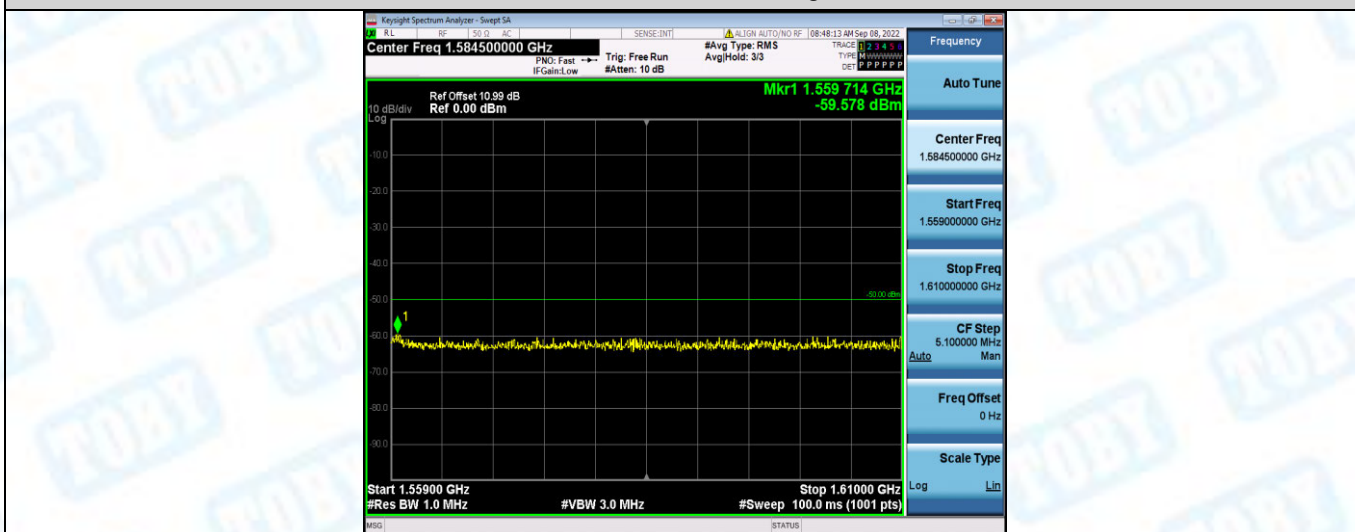

Band13-5MHz-QPSK-23230-1RB#0-Range1:30~1000MHz

Band13-5MHz-QPSK-23230-1RB#0-Range2:30~1000MHz

Band13-5MHz-QPSK-23230-1RB#0-Range2:1000~10000MHz

Band13-5MHz-QPSK-23230-1RB#0-Range3:1000~3000MHz

Band13-5MHz-QPSK-23230-1RB#0-Range1:1559~1610MHz