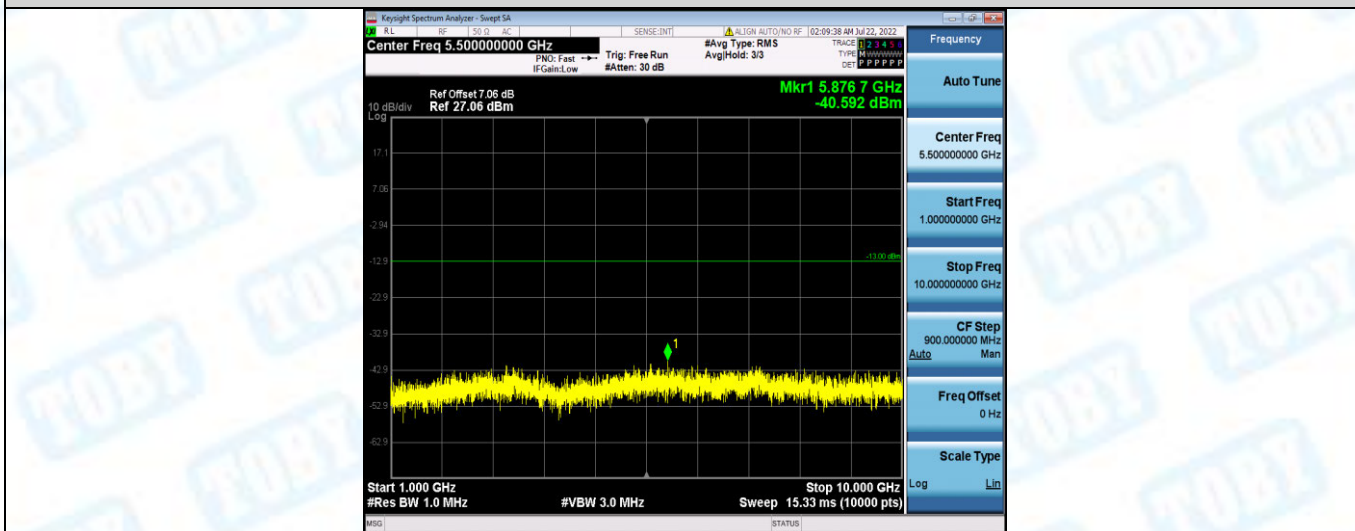

Band12-5MHz-QPSK-23035-1RB#0-Range2:1000~10000MHz

Band12-5MHz-QPSK-23095-1RB#0-Range1:30~1000MHz