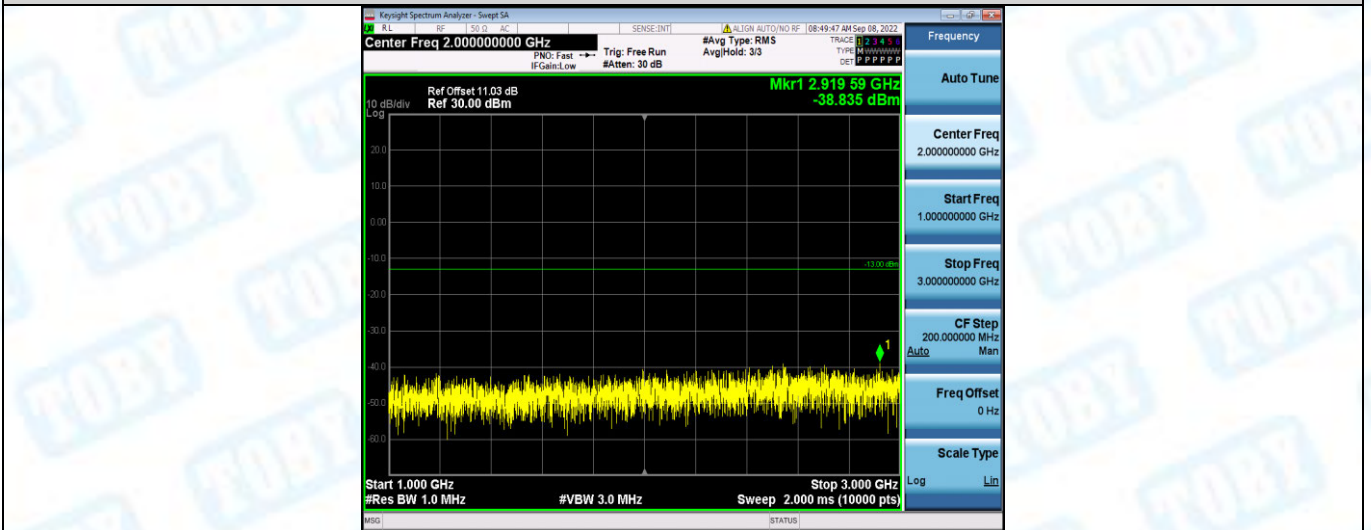

Band13-5MHz-QPSK-23230-1RB#0-Range4:3000~10000MHz

Band13-5MHz-QPSK-23255-1RB#0-Range1:30~1000MHz

Band13-5MHz-QPSK-23255-1RB#0-Range2:30~1000MHz

Band13-5MHz-QPSK-23255-1RB#0-Range2:1000~10000MHz

Band13-5MHz-QPSK-23255-1RB#0-Range3:1000~3000MHz