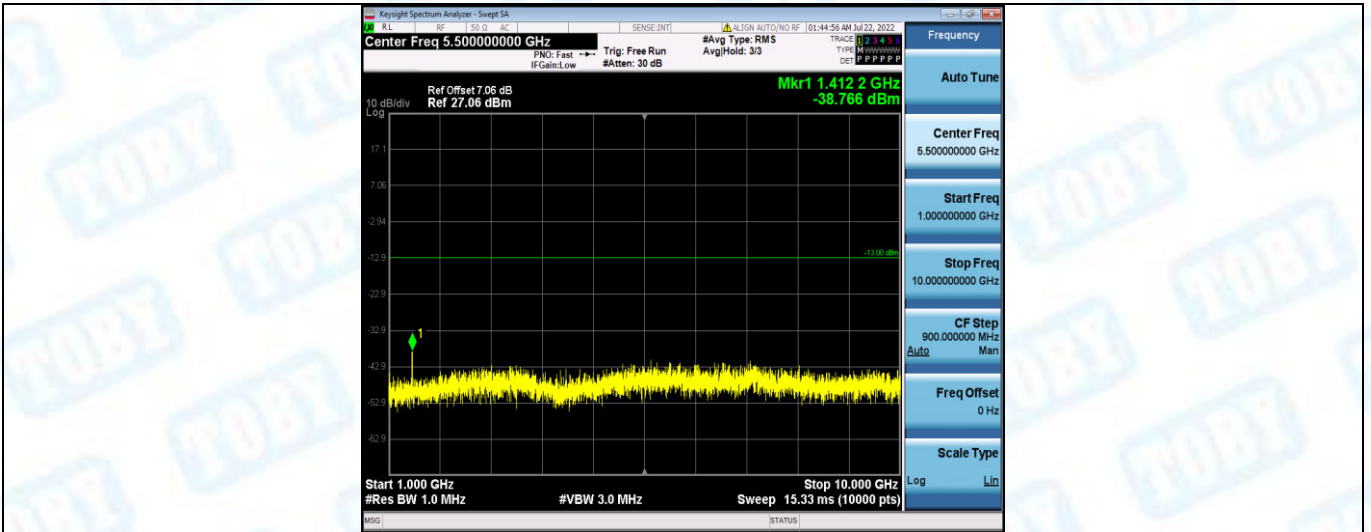

Band12-3MHz-QPSK-23095-1RB#0-Range2:1000~10000MHz

Band12-3MHz-QPSK-23165-1RB#0-Range1:30~1000MHz