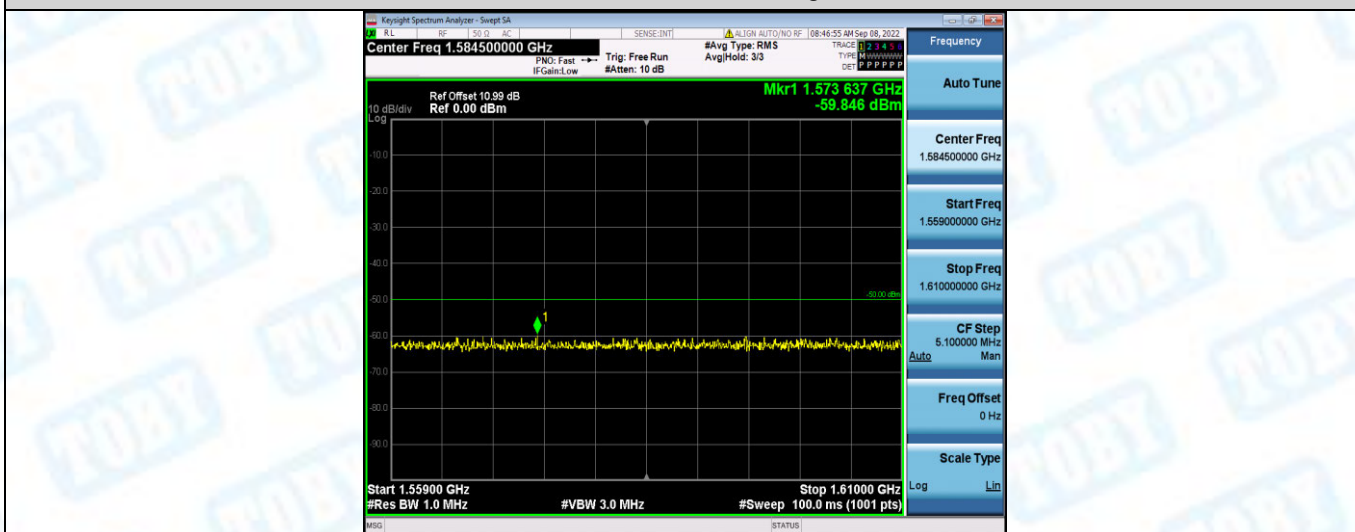

Band13-5MHz-QPSK-23205-1RB#0-Range2:1000~10000MHz

Band13-5MHz-QPSK-23205-1RB#0-Range3:1000~3000MHz

Band13-5MHz-QPSK-23205-1RB#0-Range3:1559~1610MHz

Band13-5MHz-QPSK-23205-1RB#0-Range1:1559~1610MHz

Band13-5MHz-QPSK-23205-1RB#0-Range4:3000~10000MHz