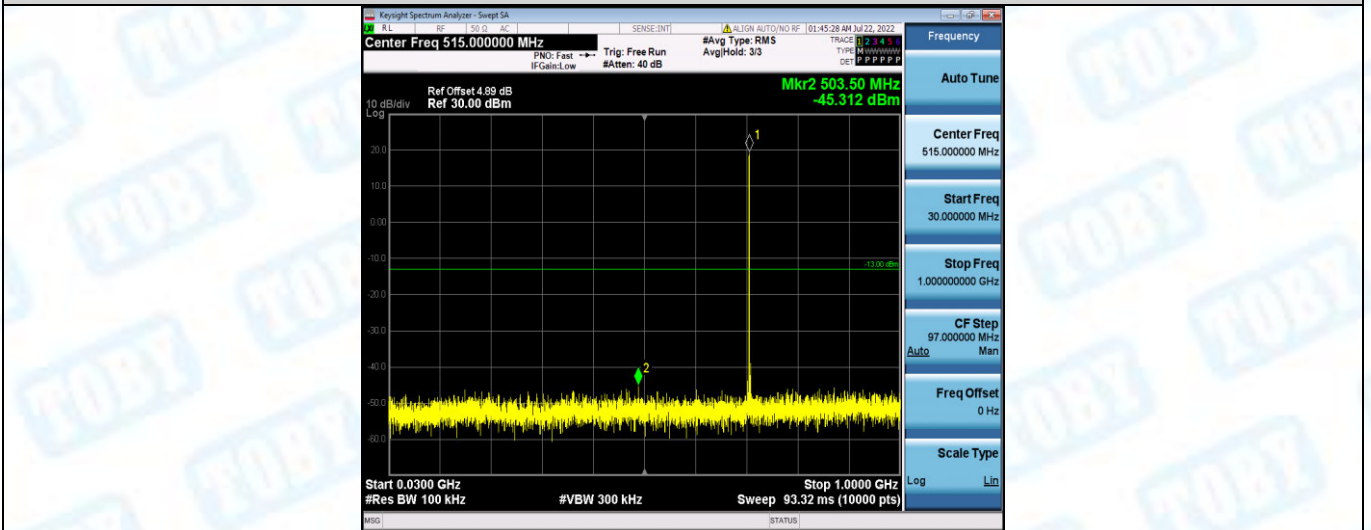

Band12-3MHz-QPSK-23165-1RB#0-Range1:30~1000MHz

Band12-3MHz-QPSK-23165-1RB#0-Range2:1000~10000MHz