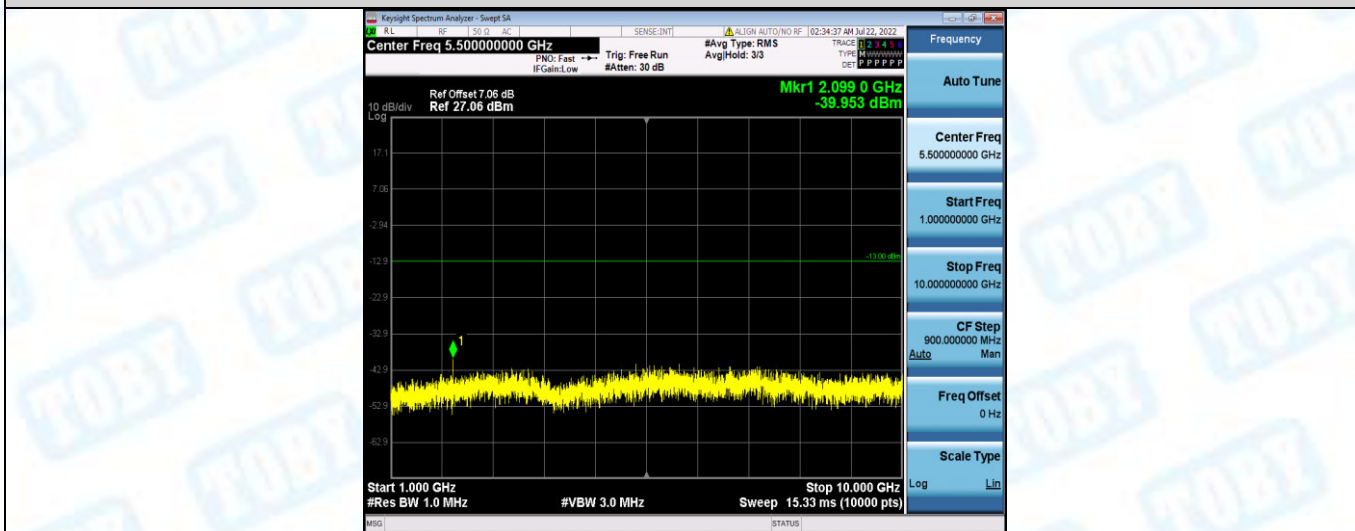

Band12-10MHz-QPSK-23060-1RB#0-Range2:1000~10000MHz

Band12-10MHz-QPSK-23095-1RB#0-Range1:30~1000MHz