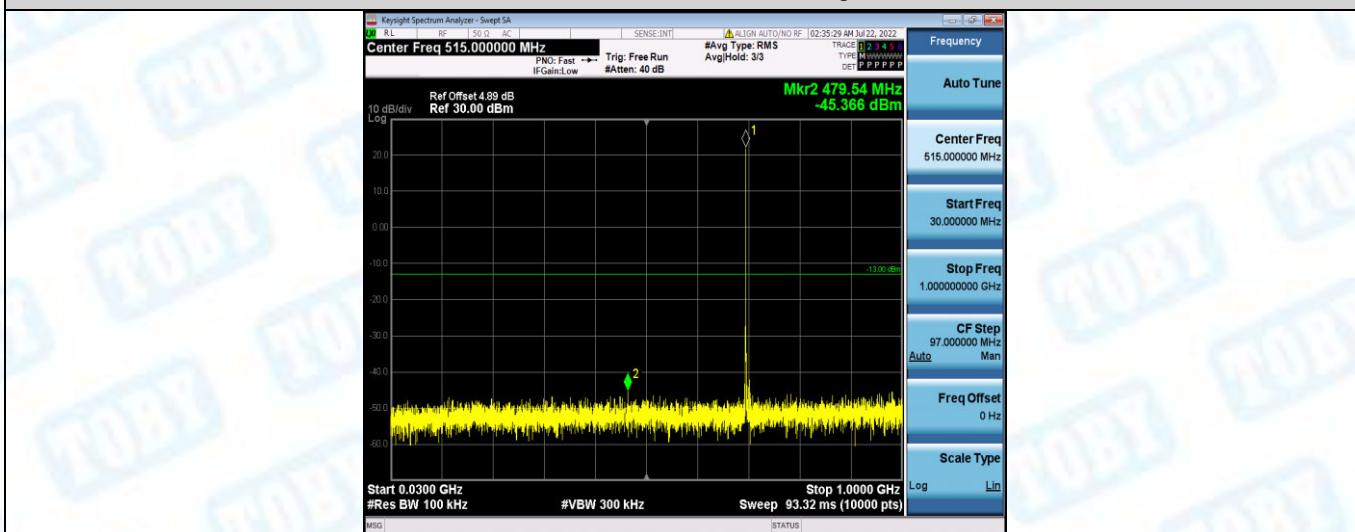

Band12-10MHz-QPSK-23130-1RB#0-Range1:30~1000MHz

Band12-10MHz-QPSK-23130-1RB#0-Range2:1000~10000MHz

Band12-10MHz-16QAM-23060-1RB#0-Range1:30~1000MHz

Band12-10MHz-16QAM-23060-1RB#0-Range2:1000~10000MHz

Band12-10MHz-16QAM-23095-1RB#0-Range1:30~10000MHz