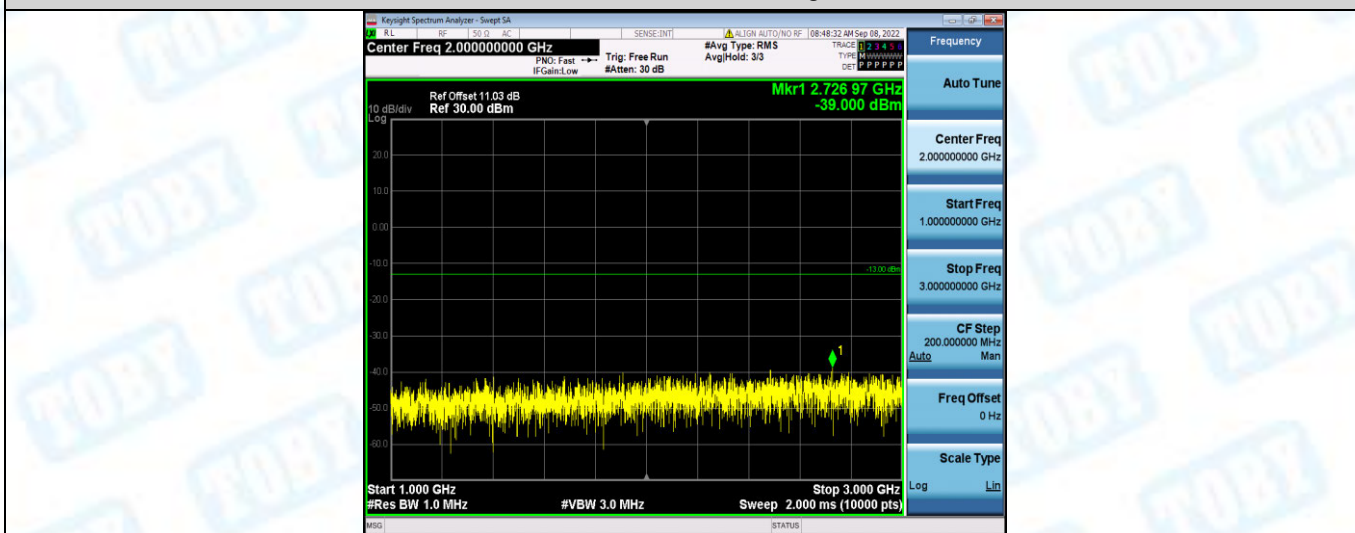

Band13-5MHz-QPSK-23230-1RB#0-Range1:30~1000MHz

Band13-5MHz-QPSK-23230-1RB#0-Range2:30~1000MHz

Band13-5MHz-QPSK-23230-1RB#0-Range2:1000~10000MHz

Band13-5MHz-QPSK-23230-1RB#0-Range3:1000~3000MHz

Band13-5MHz-QPSK-23230-1RB#0-Range1:1559~1610MHz