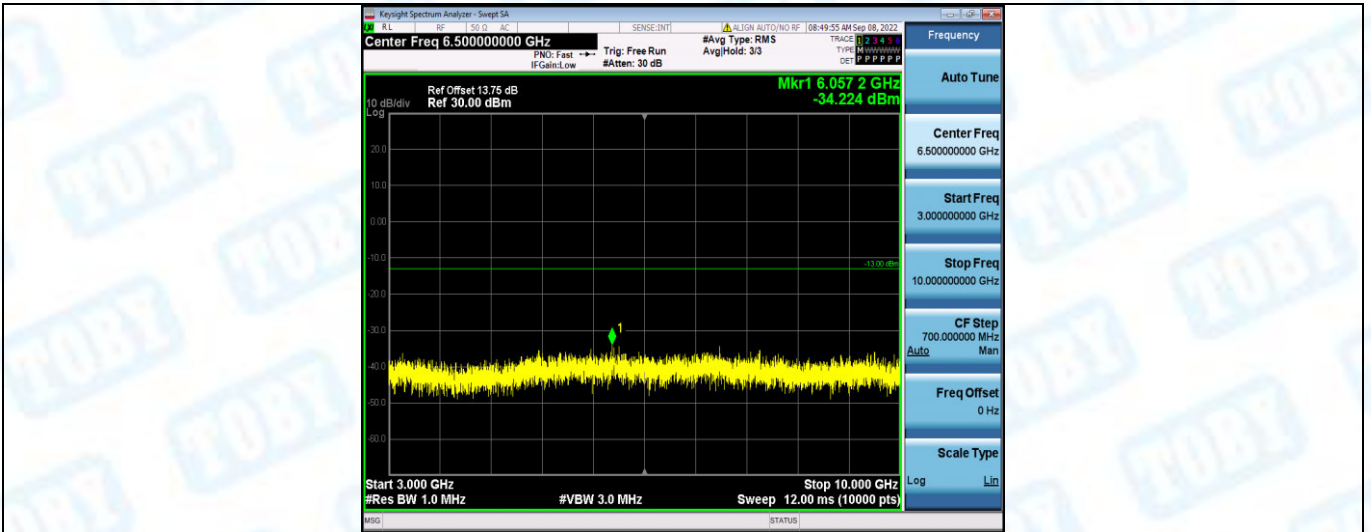

Band13-5MHz-QPSK-23255-1RB#0-Range4:3000~10000MHz

Band13-5MHz-16QAM-23205-1RB#0-Range2:30~1000MHz