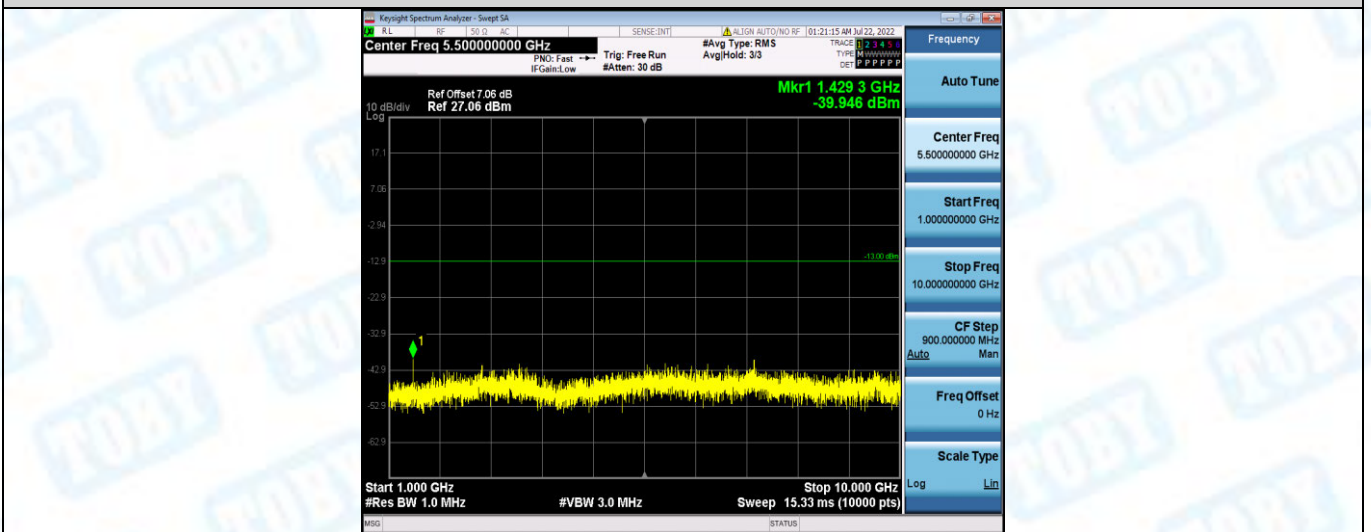

Band12-1.4MHz-16QAM-23173-1RB#0-Range1:30~1000MHz

Band12-1.4MHz-16QAM-23173-1RB#0-Range2:1000~10000MHz

Band12-3MHz-QPSK-23025-1RB#0-Range1:30~1000MHz

Band12-3MHz-QPSK-23025-1RB#0-Range2:1000~10000MHz

Band12-3MHz-QPSK-23095-1RB#0-Range1:30~1000MHz