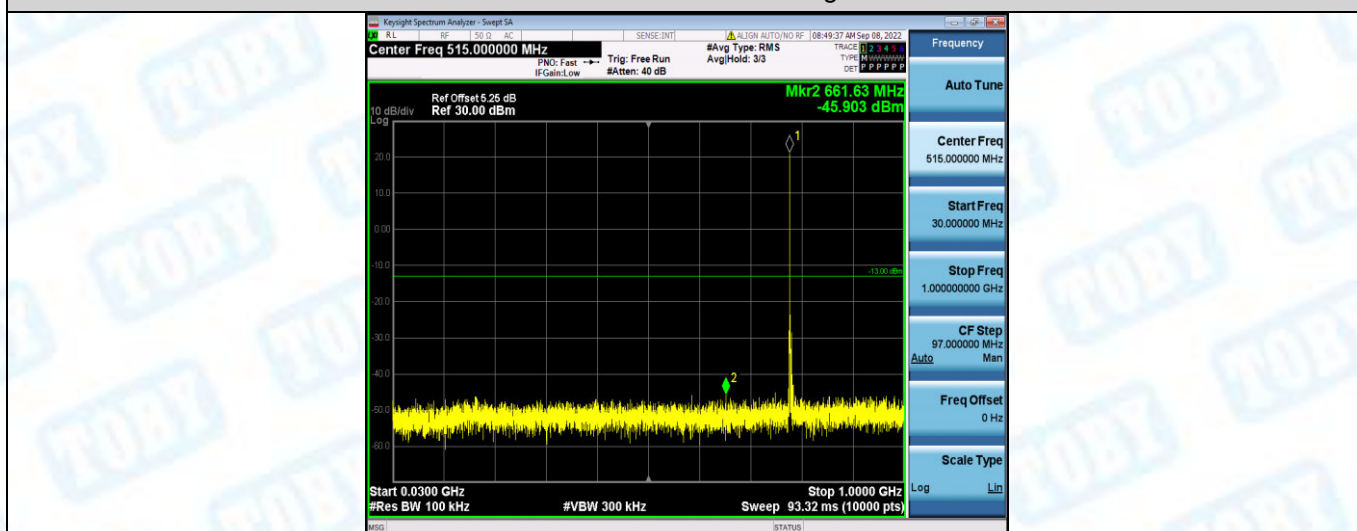

Band13-5MHz-QPSK-23255-1RB#0-Range2:30~1000MHz

Band13-5MHz-QPSK-23255-1RB#0-Range2:1000~10000MHz