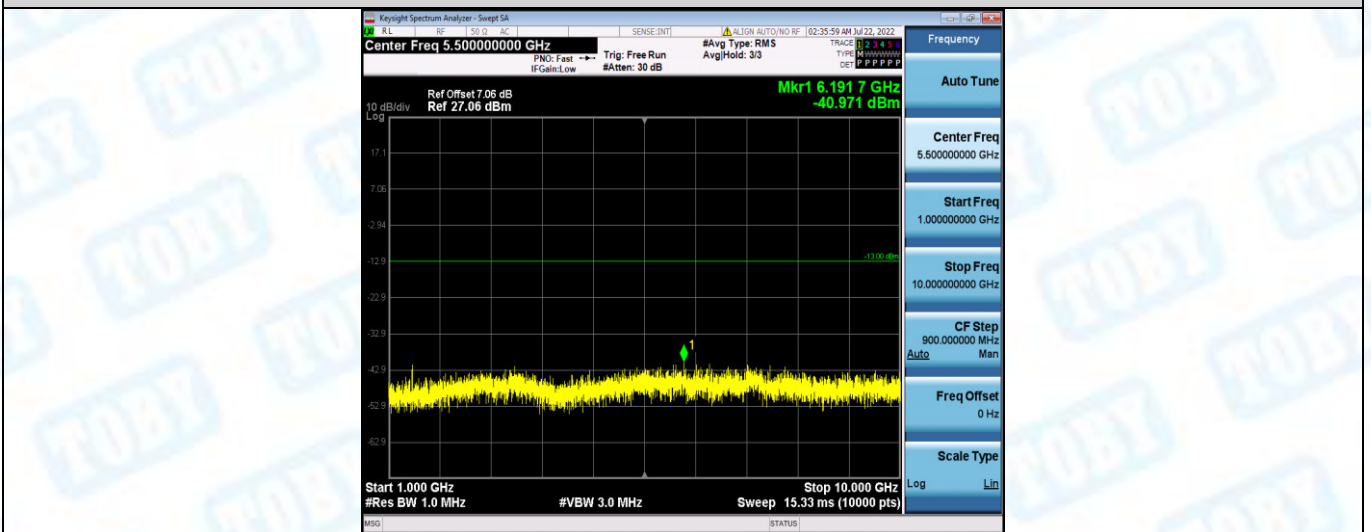

Band12-10MHz-QPSK-23130-1RB#0-Range2:1000~10000MHz

Band12-10MHz-16QAM-23060-1RB#0-Range1:30~1000MHz