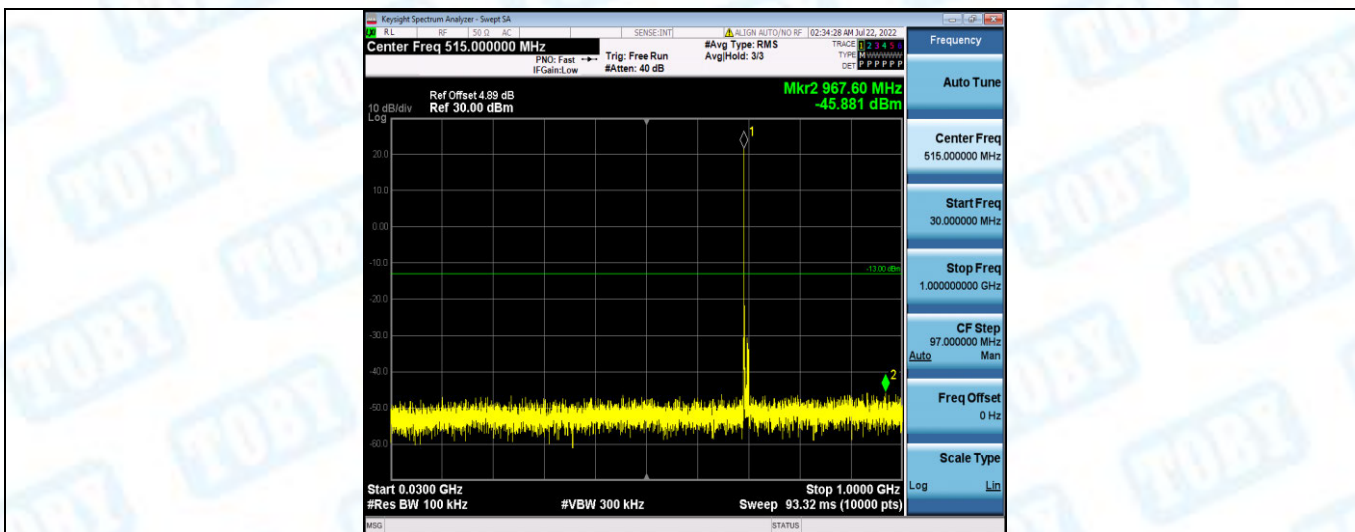

Band12-10MHz-QPSK-23060-1RB#0-Range1:30~1000MHz

Band12-10MHz-QPSK-23060-1RB#0-Range2:1000~10000MHz