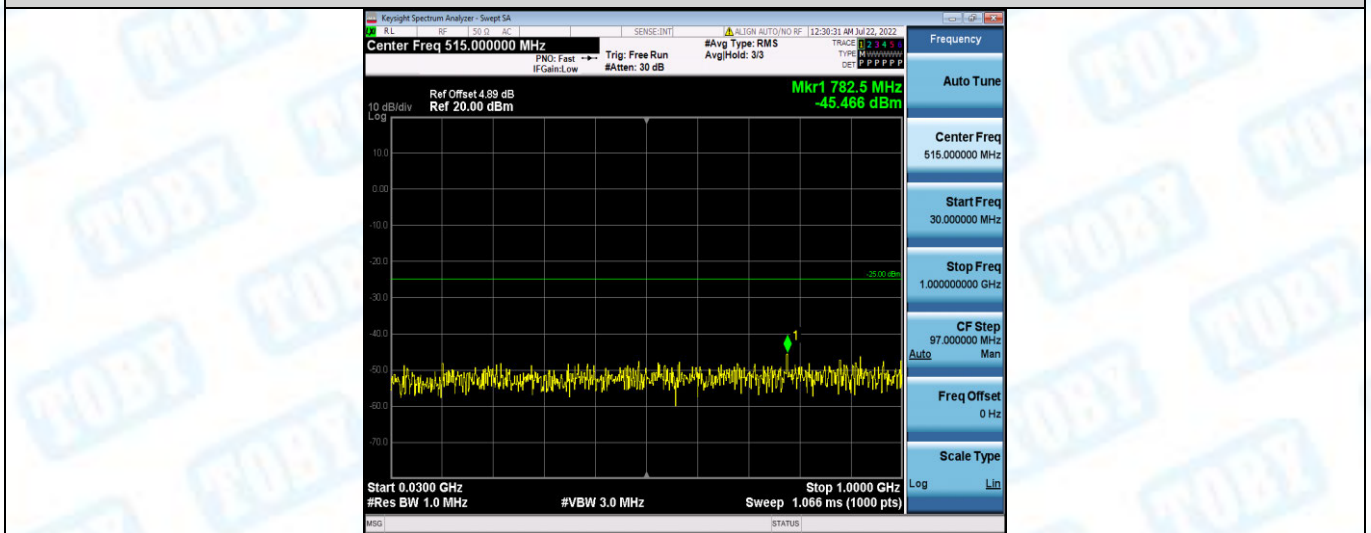

Band7-15MHz-QPSK-21375-1RB#0-Range1:30~1000MHz

Band7-15MHz-QPSK-21375-1RB#0-Range2:1000~27000MHz