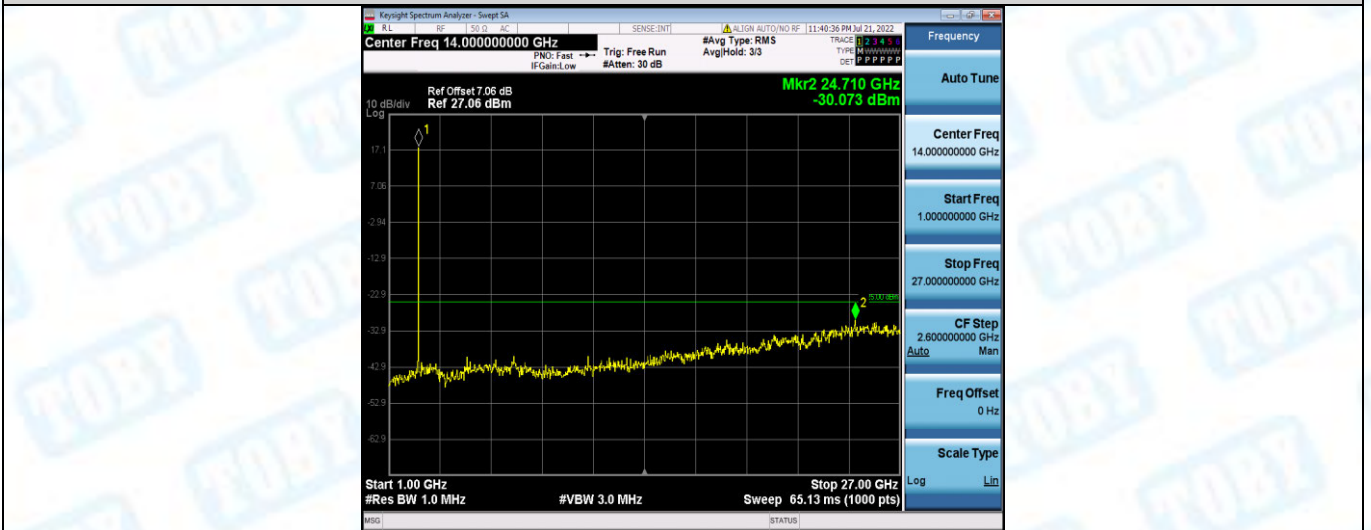

Band5-10MHz-QPSK-20600-1RB#0-Range1:30~1000MHz

Band5-10MHz-QPSK-20600-1RB#0-Range2:1000~10000MHz

Band5-10MHz-16QAM-20450-1RB#0-Range1:30~1000MHz

Band5-10MHz-16QAM-20450-1RB#0-Range2: 1000~10000MHz

Band5-10MHz-16QAM-20525-1RB#0-Range1: 30~1000MHz

Band5-10MHz-16QAM-20525-1RB#0-Range2: 1000~10000MHz

Band5-10MHz-16QAM-20600-1RB#0-Range1:30~1000MHz

Band5-10MHz-16QAM-20600-1RB#0-Range2:1000~10000MHz

Band7-5MHz-QPSK-20775-1RB#0-Range1:30~1000MHz

Band7-5MHz-QPSK-20775-1RB#0-Range2: 1000~27000MHz