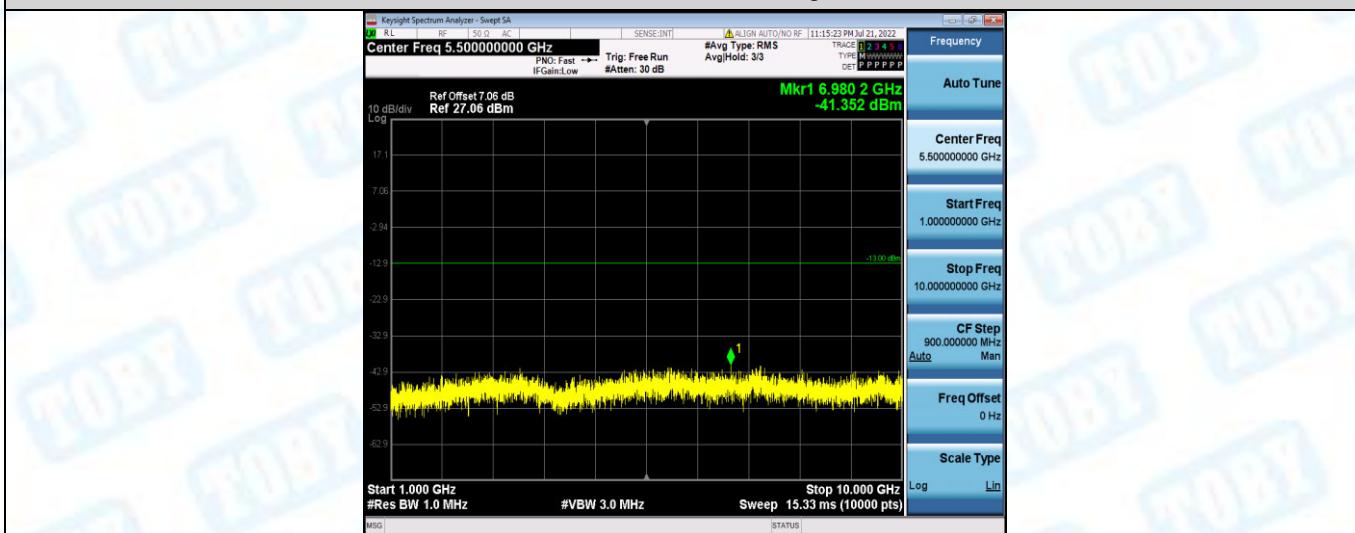

Band5-10MHz-QPSK-20600-1RB#0-Range1:30~1000MHz

Band5-10MHz-QPSK-20600-1RB#0-Range2:1000~10000MHz

Band5-10MHz-16QAM-20450-1RB#0-Range1:30~1000MHz

Band5-10MHz-16QAM-20450-1RB#0-Range2: 1000~10000MHz

Band5-10MHz-16QAM-20525-1RB#0-Range1: 30~1000MHz

Band5-10MHz-16QAM-20525-1RB#0-Range2: 1000~10000MHz

Band5-10MHz-16QAM-20600-1RB#0-Range1:30~1000MHz

Band5-10MHz-16QAM-20600-1RB#0-Range2:1000~10000MHz

Band7-5MHz-QPSK-20775-1RB#0-Range1:30~1000MHz

Band7-5MHz-QPSK-20775-1RB#0-Range2: 1000~27000MHz