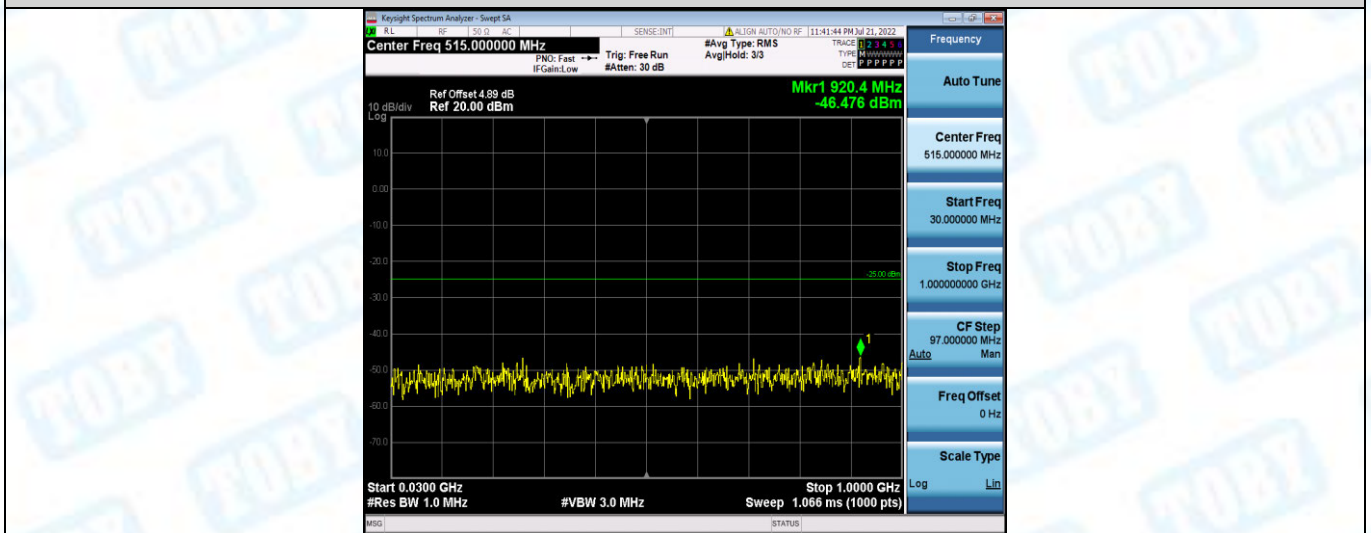

Band7-5MHz-QPSK-21100-1RB#0-Range1: 30~1000MHz

Band7-5MHz-QPSK-21100-1RB#0-Range2: 1000~27000MHz

Band7-5MHz-QPSK-21425-1RB#0-Range1:30~1000MHz

Band7-5MHz-QPSK-21425-1RB#0-Range2:1000~27000MHz

Band7-5MHz-16QAM-20775-1RB#0-Range1:30~1000MHz