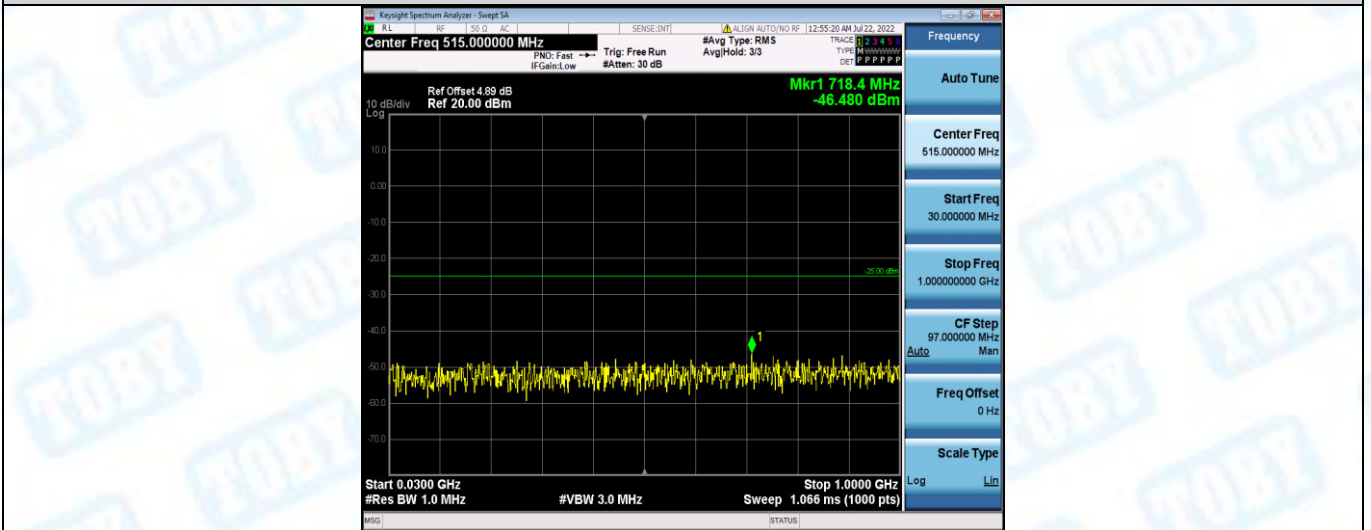

Band7-20MHz-QPSK-20850-1RB#0-Range2:1000~27000MHz

Band7-20MHz-QPSK-21100-1RB#0-Range1:30~1000MHz

Band7-20MHz-QPSK-21100-1RB#0-Range2:1000~27000MHz

Band7-20MHz-QPSK-21350-1RB#0-Range1:30~1000MHz

Band7-20MHz-QPSK-21350-1RB#0-Range2:1000~27000MHz