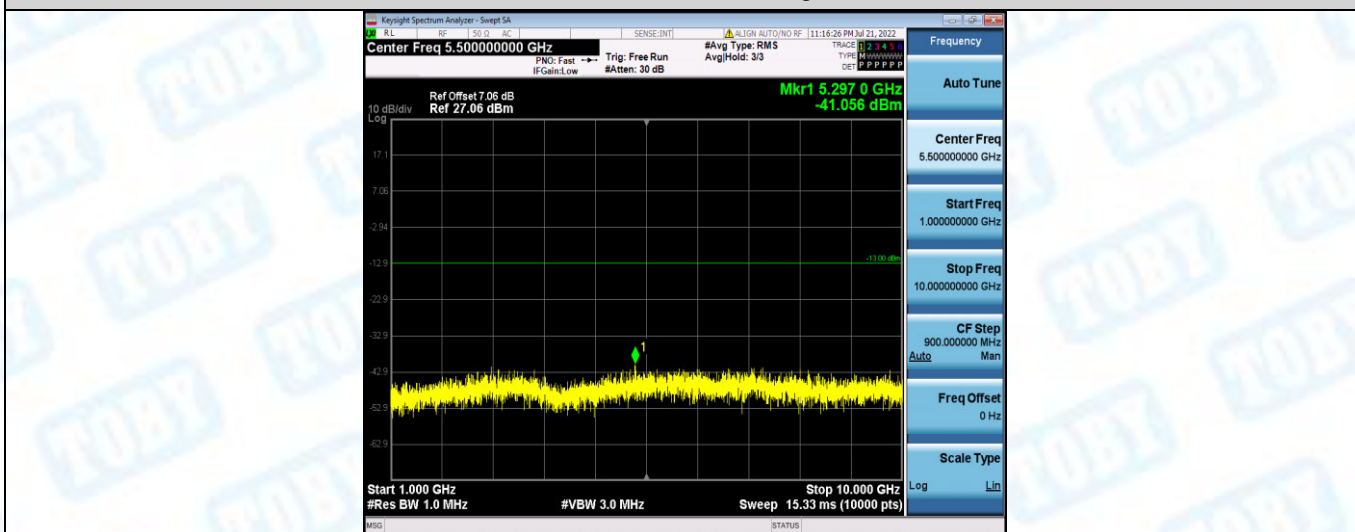

Band5-10MHz-QPSK-20600-1RB#0-Range1:30~1000MHz

Band5-10MHz-QPSK-20600-1RB#0-Range2:1000~10000MHz

Band5-10MHz-16QAM-20450-1RB#0-Range1:30~1000MHz

Band5-10MHz-16QAM-20450-1RB#0-Range2: 1000~10000MHz

Band5-10MHz-16QAM-20525-1RB#0-Range1: 30~1000MHz

Band5-10MHz-16QAM-20525-1RB#0-Range2: 1000~10000MHz

Band5-10MHz-16QAM-20600-1RB#0-Range1:30~1000MHz

Band5-10MHz-16QAM-20600-1RB#0-Range2:1000~10000MHz

Band7-5MHz-QPSK-20775-1RB#0-Range1:30~1000MHz

Band7-5MHz-QPSK-20775-1RB#0-Range2: 1000~27000MHz