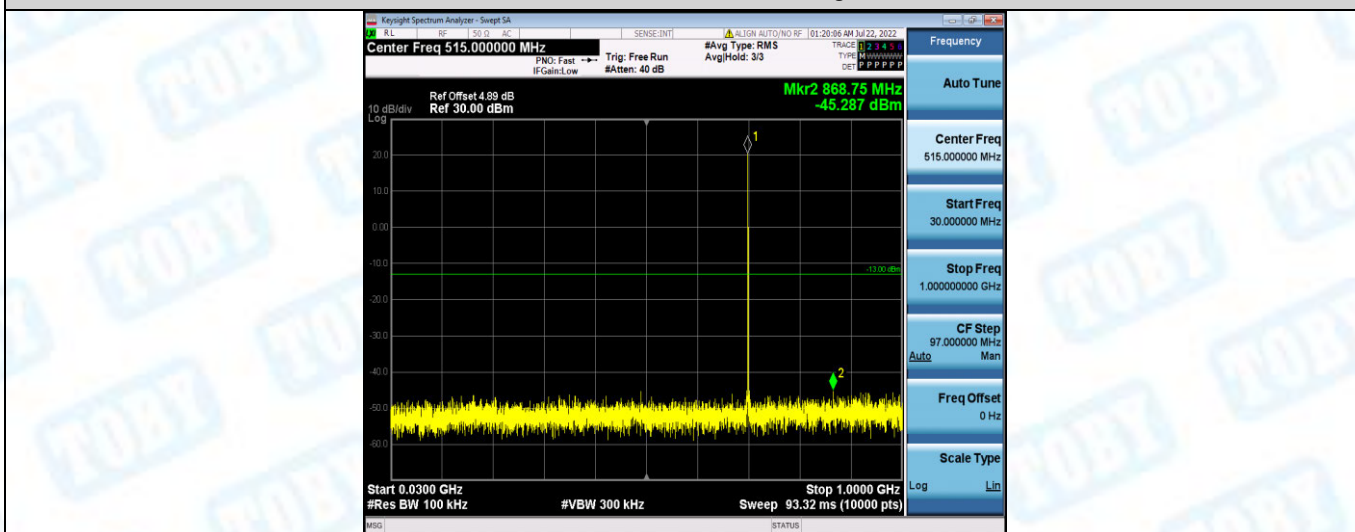

Band7-20MHz-16QAM-21350-1RB#0-Range2:1000~27000MHz

Band12-1.4MHz-QPSK-23017-1RB#0-Range1:30~1000MHz

Band12-1.4MHz-QPSK-23017-1RB#0-Range2:1000~10000MHz

Band12-1.4MHz-QPSK-23095-1RB#0-Range1:30~10000MHz

Band12-1.4MHz-QPSK-23095-1RB#0-Range2:1000~10000MHz