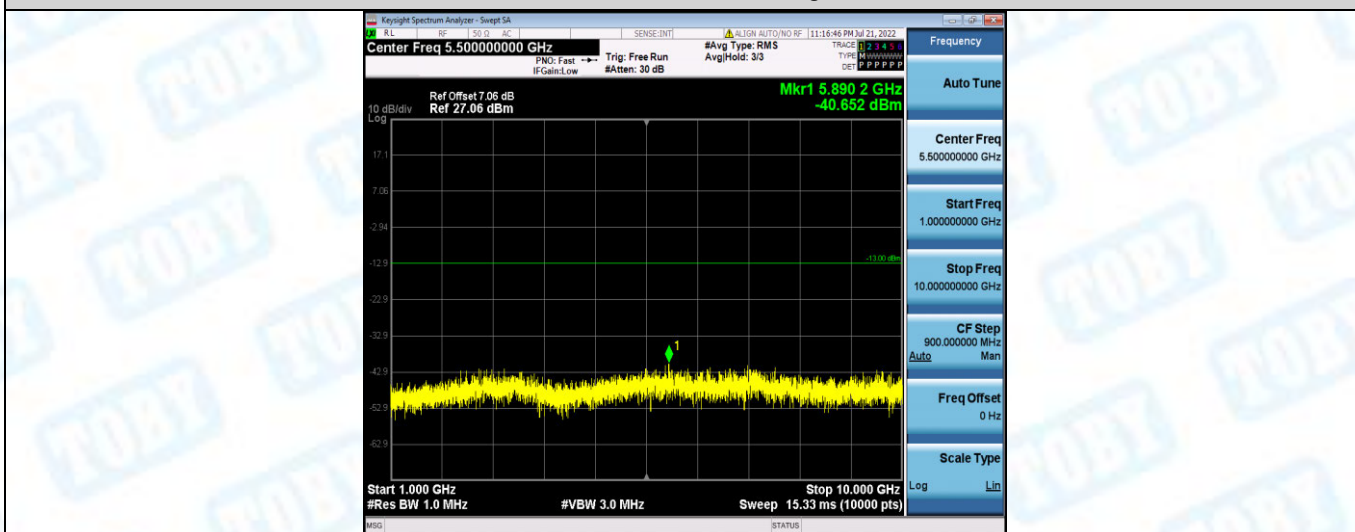

Band5-10MHz-QPSK-20600-1RB#0-Range1:30~1000MHz

Band5-10MHz-QPSK-20600-1RB#0-Range2:1000~10000MHz

Band5-10MHz-16QAM-20450-1RB#0-Range1:30~1000MHz

Band5-10MHz-16QAM-20450-1RB#0-Range2: 1000~10000MHz

Band5-10MHz-16QAM-20525-1RB#0-Range1: 30~1000MHz

Band5-10MHz-16QAM-20525-1RB#0-Range2: 1000~10000MHz

Band5-10MHz-16QAM-20600-1RB#0-Range1:30~1000MHz

Band5-10MHz-16QAM-20600-1RB#0-Range2:1000~10000MHz

Band7-5MHz-QPSK-20775-1RB#0-Range1:30~1000MHz

Band7-5MHz-QPSK-20775-1RB#0-Range2: 1000~27000MHz