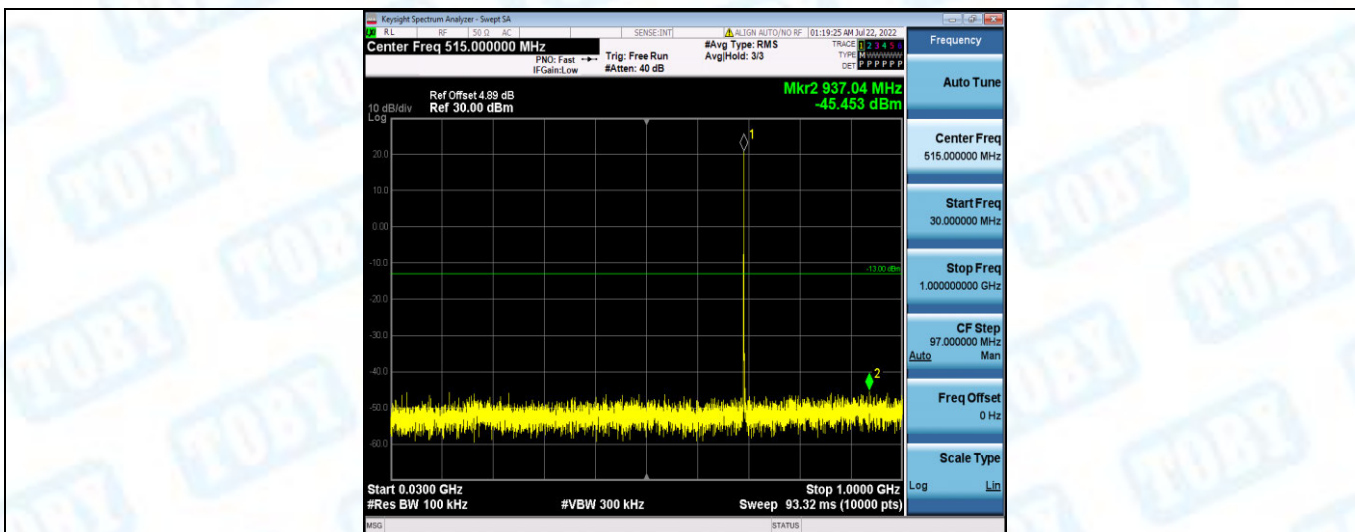

Band12-1.4MHz-QPSK-23017-1RB#0-Range1:30~1000MHz

Band12-1.4MHz-QPSK-23017-1RB#0-Range2:1000~10000MHz