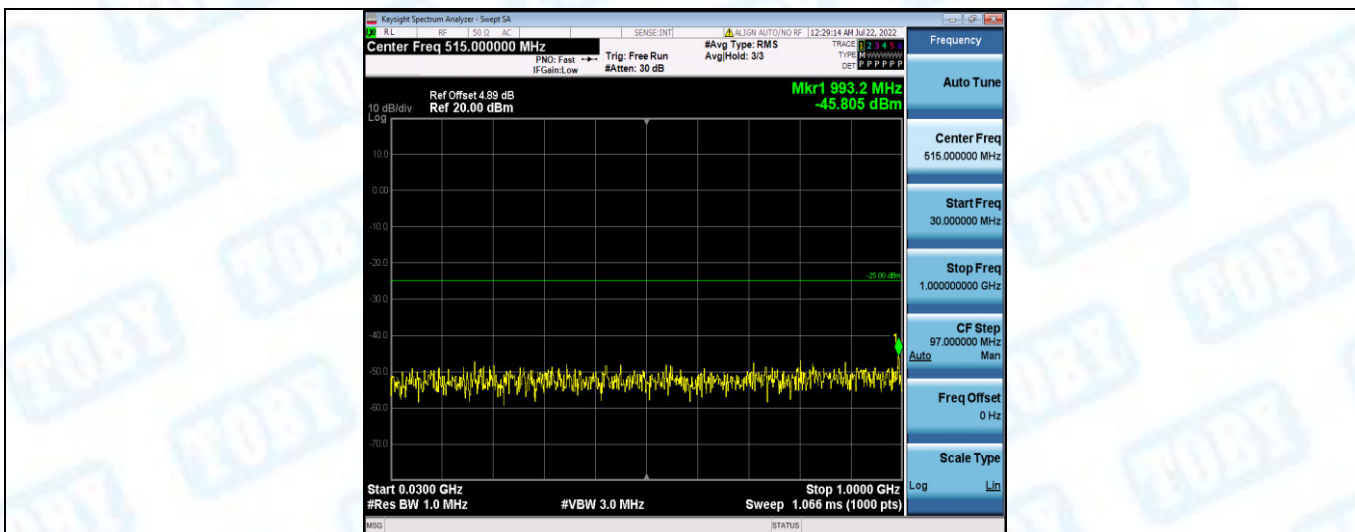

Band7-15MHz-QPSK-20825-1RB#0-Range1:30~1000MHz

Band7-15MHz-QPSK-20825-1RB#0-Range2:1000~2700MHz