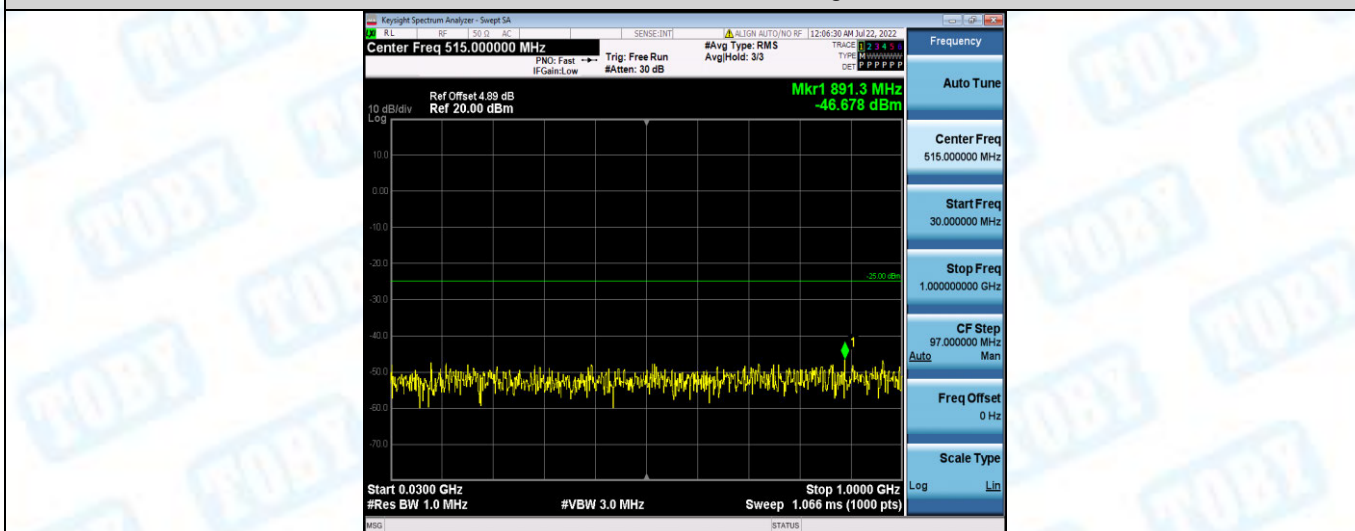

Band7-10MHz-16QAM-21400-1RB#0-Range1:30~1000MHz

Band7-10MHz-16QAM-21400-1RB#0-Range2:1000~27000MHz