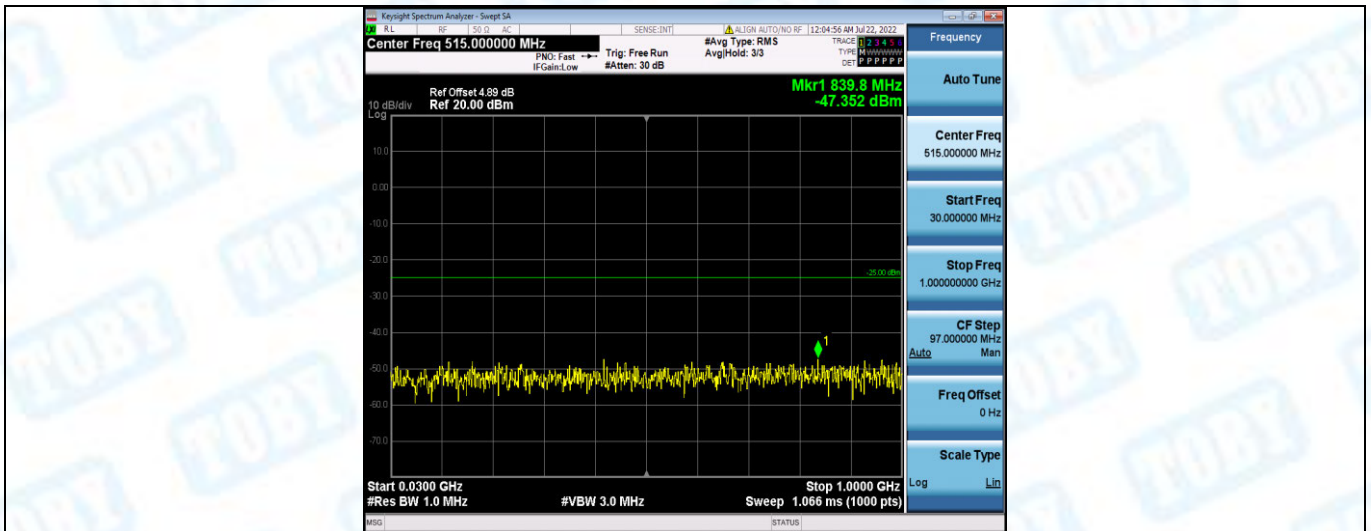

Band7-10MHz-QPSK-20800-1RB#0-Range1:30~1000MHz

Band7-10MHz-QPSK-20800-1RB#0-Range2:1000~27000MHz