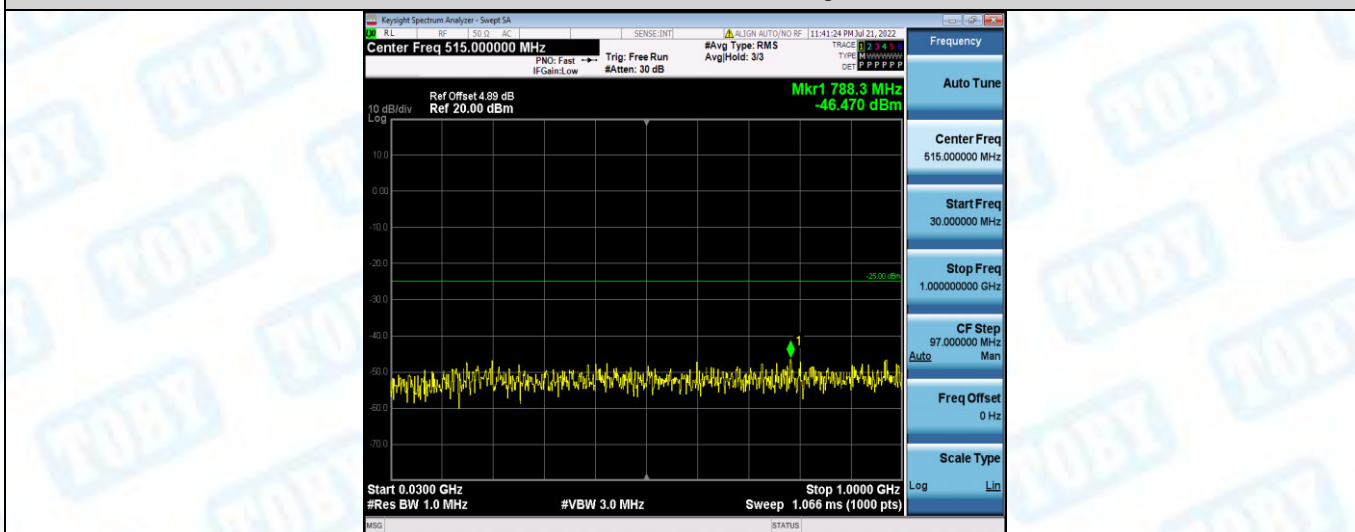

Band7-5MHz-16QAM-21100-1RB#0-Range1:30~1000MHz

Band7-5MHz-16QAM-21100-1RB#0-Range2:1000~27000MHz