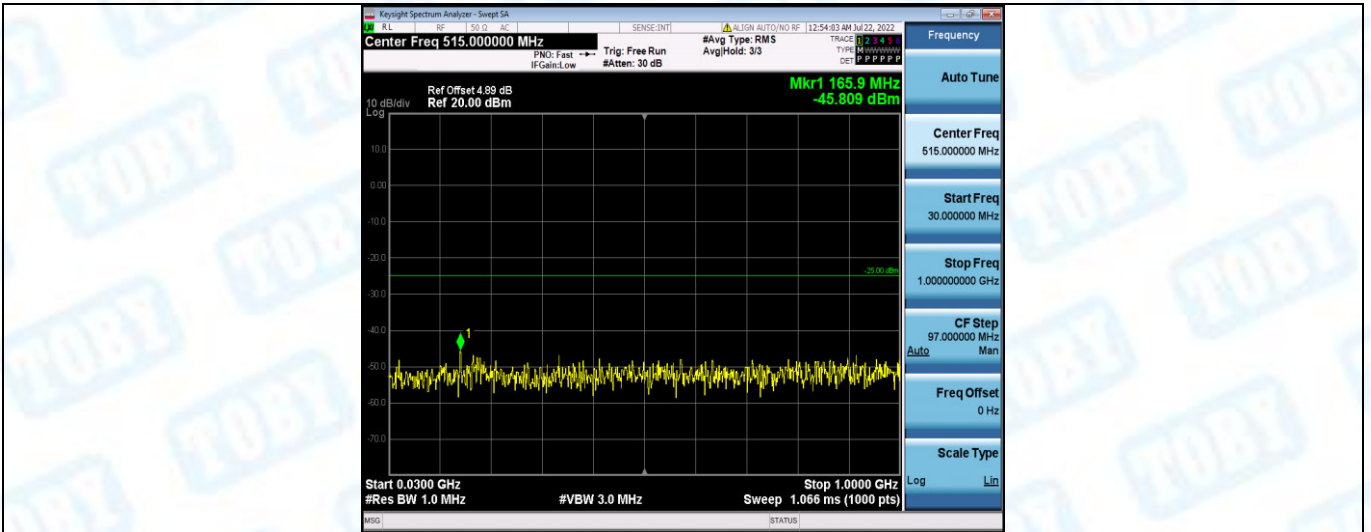

Band7-15MHz-16QAM-21100-1RB#0-Range1:30~1000MHz

Band7-15MHz-16QAM-21100-1RB#0-Range2:1000~27000MHz

Band7-15MHz-16QAM-21375-1RB#0-Range1:30~1000MHz

Band7-15MHz-16QAM-21375-1RB#0-Range2:1000~27000MHz

Band7-20MHz-QPSK-20850-1RB#0-Range1:30~1000MHz