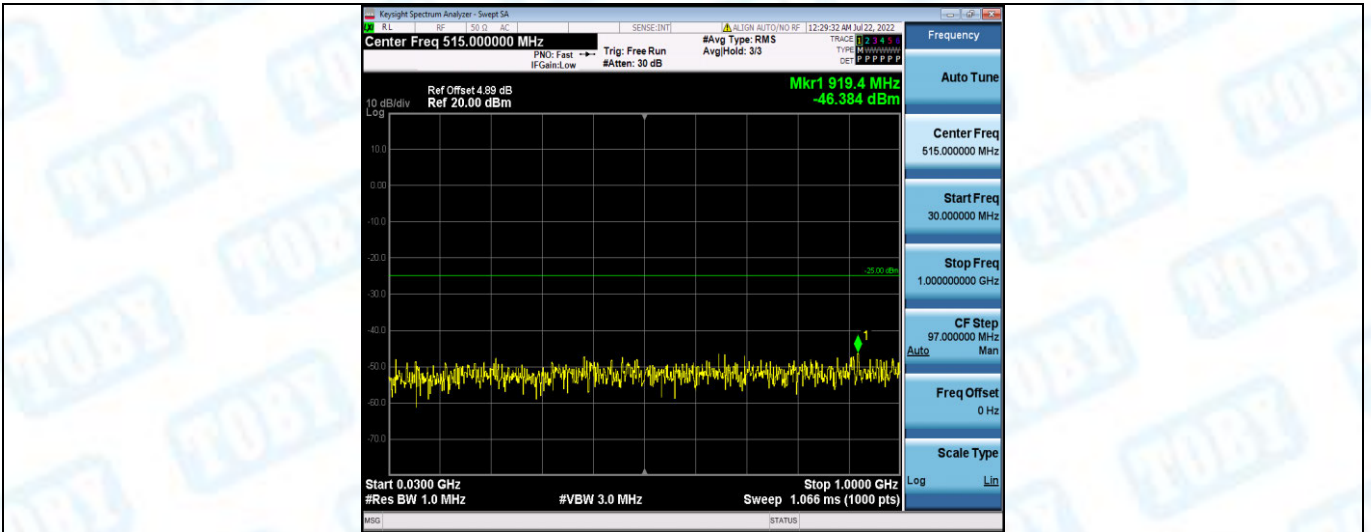

Band7-15MHz-QPSK-21100-1RB#0-Range2:1000~2700MHz

Band7-15MHz-QPSK-21375-1RB#0-Range1:30~1000MHz

Band7-15MHz-QPSK-21375-1RB#0-Range2:1000~27000MHz

Band7-15MHz-16QAM-20825-1RB#0-Range1:30~1000MHz

Band7-15MHz-16QAM-20825-1RB#0-Range2:1000~27000MHz