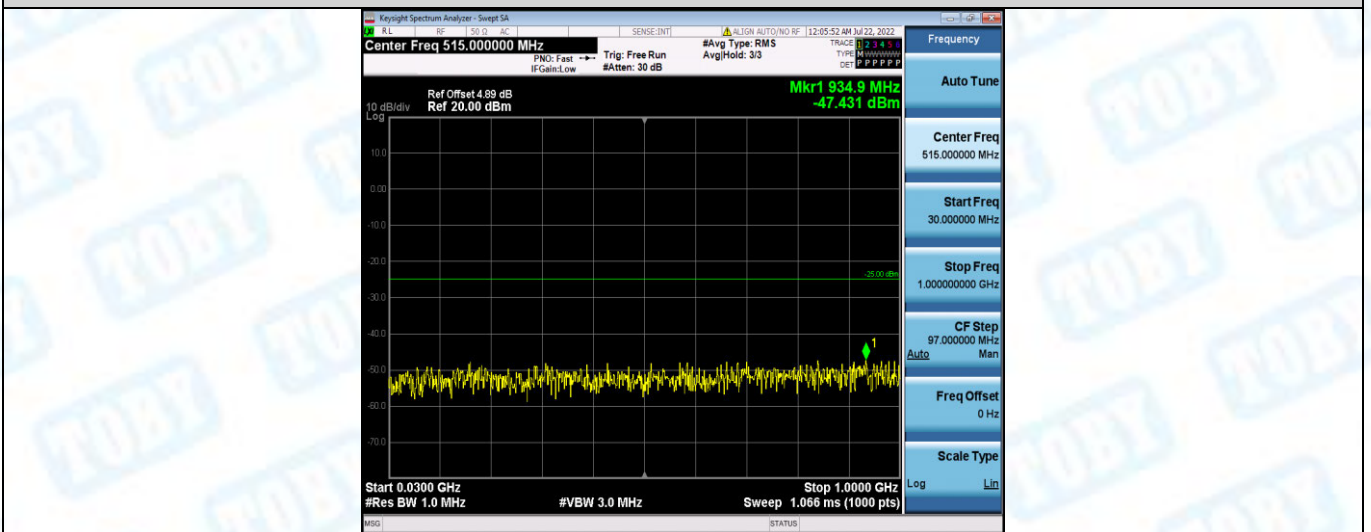

Band7-10MHz-QPSK-21400-1RB#0-Range2:1000~27000MHz

Band7-10MHz-16QAM-20800-1RB#0-Range1:30~1000MHz

Band7-10MHz-16QAM-20800-1RB#0-Range2: 1000~27000MHz

Band7-10MHz-16QAM-21100-1RB#0-Range1: 30~1000MHz

Band7-10MHz-16QAM-21100-1RB#0-Range2: 1000~27000MHz