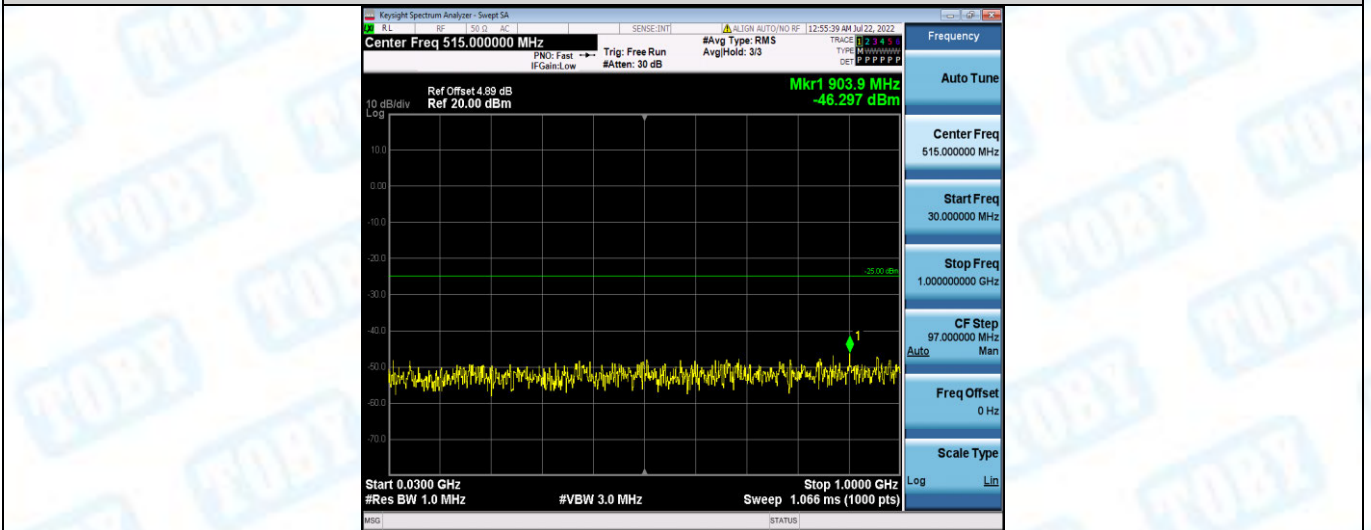

Band7-20MHz-16QAM-20850-1RB#0-Range1:30~1000MHz

Band7-20MHz-16QAM-20850-1RB#0-Range2:1000~27000MHz

Band7-20MHz-16QAM-21100-1RB#0-Range1:30~1000MHz

Band7-20MHz-16QAM-21100-1RB#0-Range2:1000~27000MHz

Band7-20MHz-16QAM-21350-1RB#0-Range1:30~1000MHz