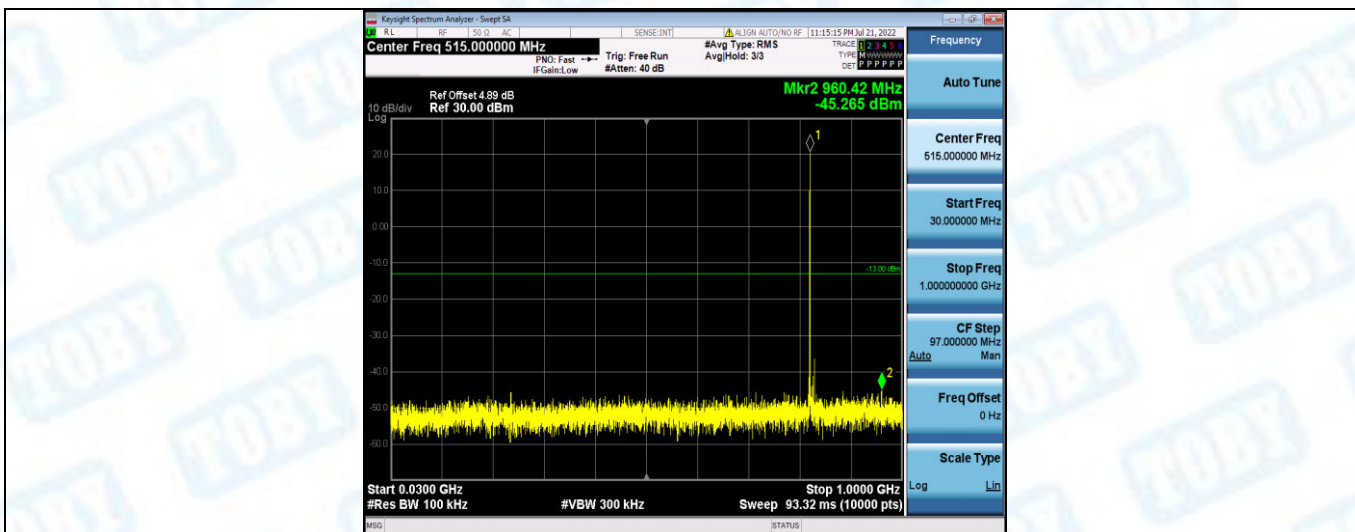

Band5-10MHz-QPSK-20600-1RB#0-Range1:30~1000MHz

Band5-10MHz-QPSK-20600-1RB#0-Range2:1000~10000MHz

Band5-10MHz-16QAM-20450-1RB#0-Range1:30~1000MHz

Band5-10MHz-16QAM-20450-1RB#0-Range2: 1000~10000MHz

Band5-10MHz-16QAM-20525-1RB#0-Range1: 30~1000MHz

Band5-10MHz-16QAM-20525-1RB#0-Range2: 1000~10000MHz

Band5-10MHz-16QAM-20600-1RB#0-Range1:30~1000MHz

Band5-10MHz-16QAM-20600-1RB#0-Range2:1000~10000MHz

Band7-5MHz-QPSK-20775-1RB#0-Range1:30~1000MHz

Band7-5MHz-QPSK-20775-1RB#0-Range2: 1000~27000MHz