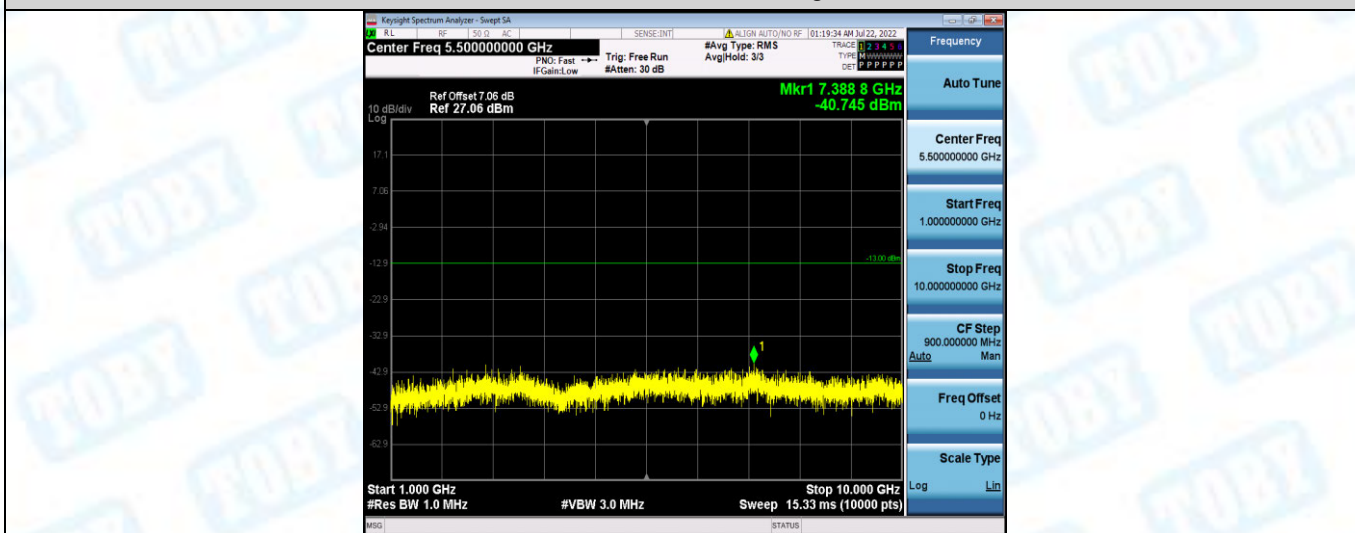

Band12-1.4MHz-QPSK-23017-1RB#0-Range2:1000~10000MHz

Band12-1.4MHz-QPSK-23095-1RB#0-Range1:30~10000MHz