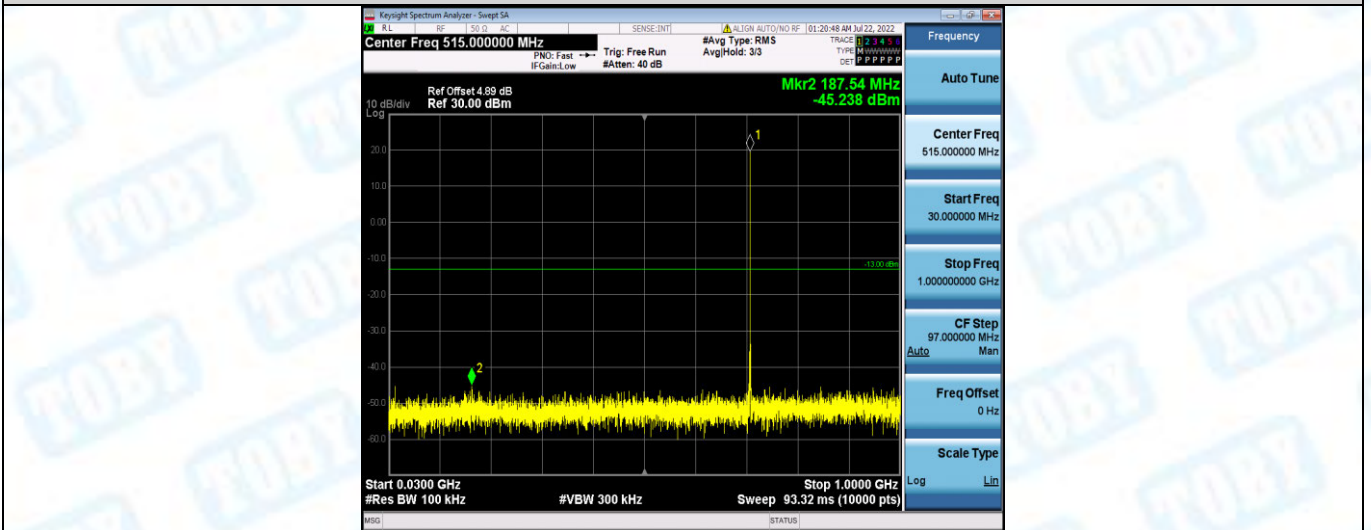

Band12-1.4MHz-QPSK-23173-1RB#0-Range1:30~1000MHz

Band12-1.4MHz-QPSK-23173-1RB#0-Range2:1000~10000MHz