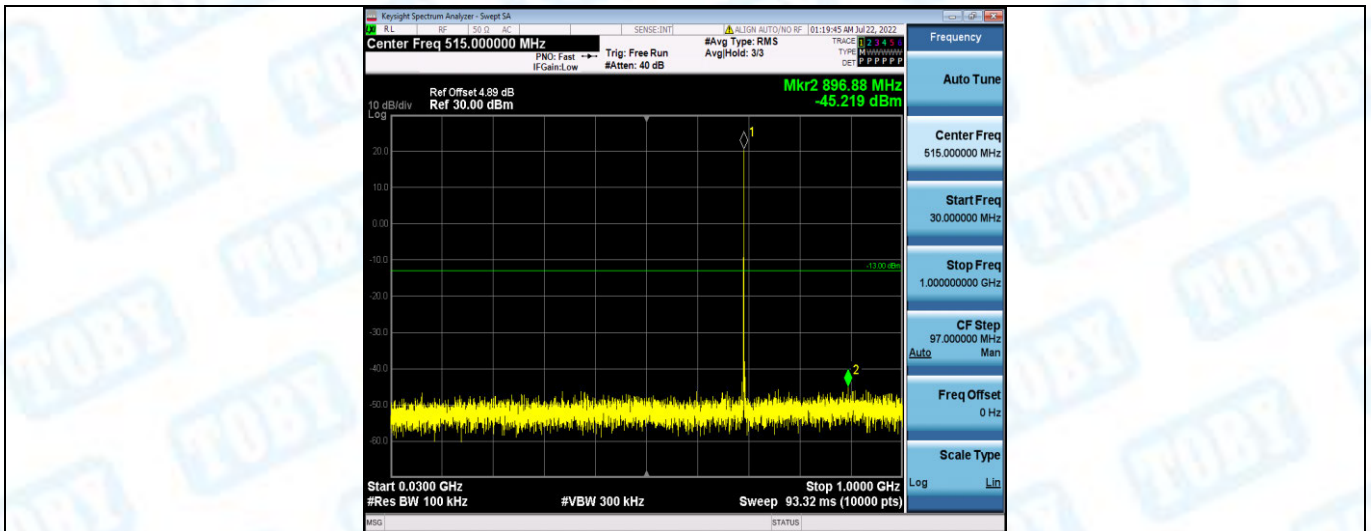

Band12-1.4MHz-16QAM-23017-1RB#0-Range1:30~1000MHz

Band12-1.4MHz-16QAM-23017-1RB#0-Range2:1000~10000MHz