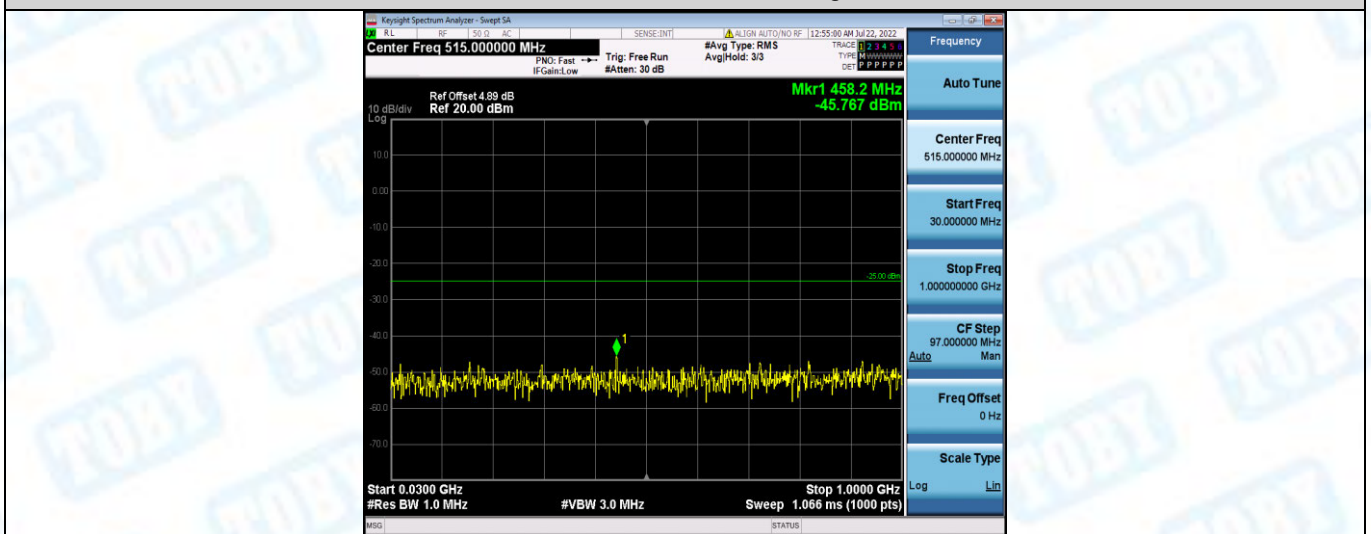

Band7-20MHz-16QAM-21100-1RB#0-Range1:30~1000MHz

Band7-20MHz-16QAM-21100-1RB#0-Range2:1000~27000MHz