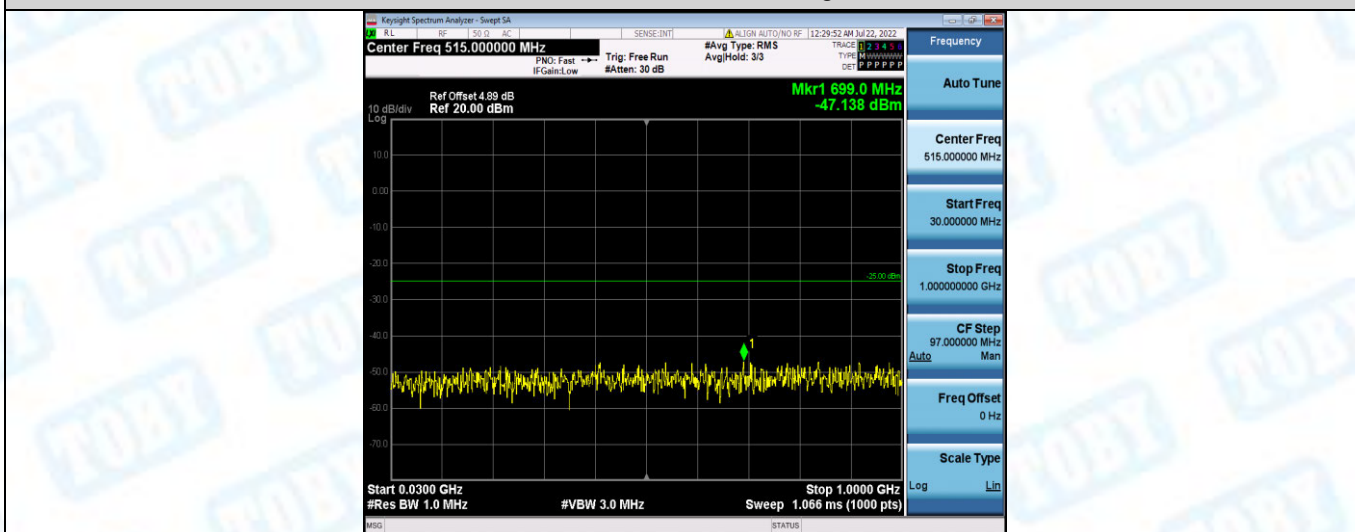

Band7-10MHz-16QAM-21400-1RB#0-Range1:30~1000MHz

Band7-10MHz-16QAM-21400-1RB#0-Range2:1000~27000MHz

Band7-15MHz-QPSK-20825-1RB#0-Range1:30~1000MHz

Band7-15MHz-QPSK-20825-1RB#0-Range2:1000~2700MHz

Band7-15MHz-QPSK-21100-1RB#0-Range1:30~1000MHz