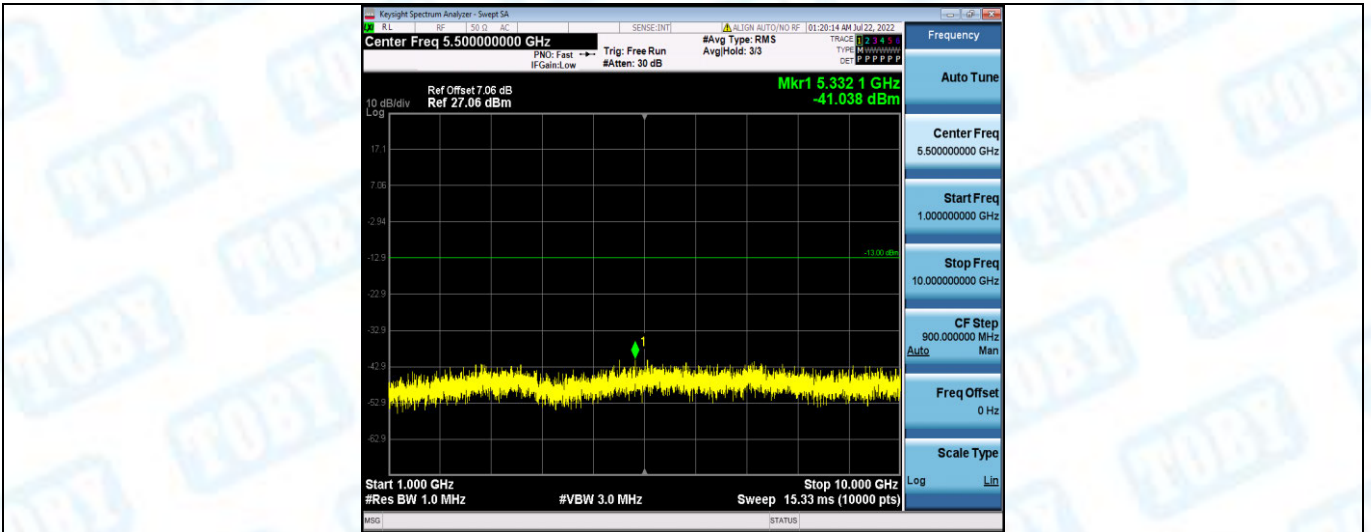

Band7-20MHz-16QAM-21350-1RB#0-Range2:1000~27000MHz

Band12-1.4MHz-QPSK-23017-1RB#0-Range1:30~1000MHz

Band12-1.4MHz-QPSK-23017-1RB#0-Range2:1000~10000MHz

Band12-1.4MHz-QPSK-23095-1RB#0-Range1:30~10000MHz

Band12-1.4MHz-QPSK-23095-1RB#0-Range2:1000~10000MHz