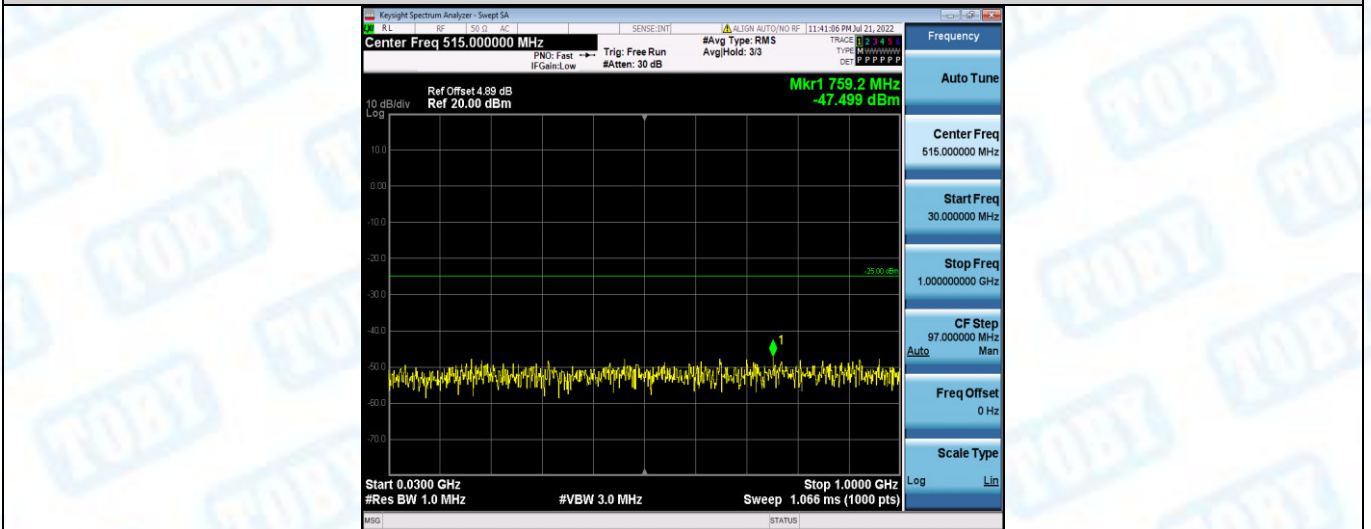

Band7-5MHz-QPSK-21100-1RB#0-Range1: 30~1000MHz

Band7-5MHz-QPSK-21100-1RB#0-Range2: 1000~27000MHz