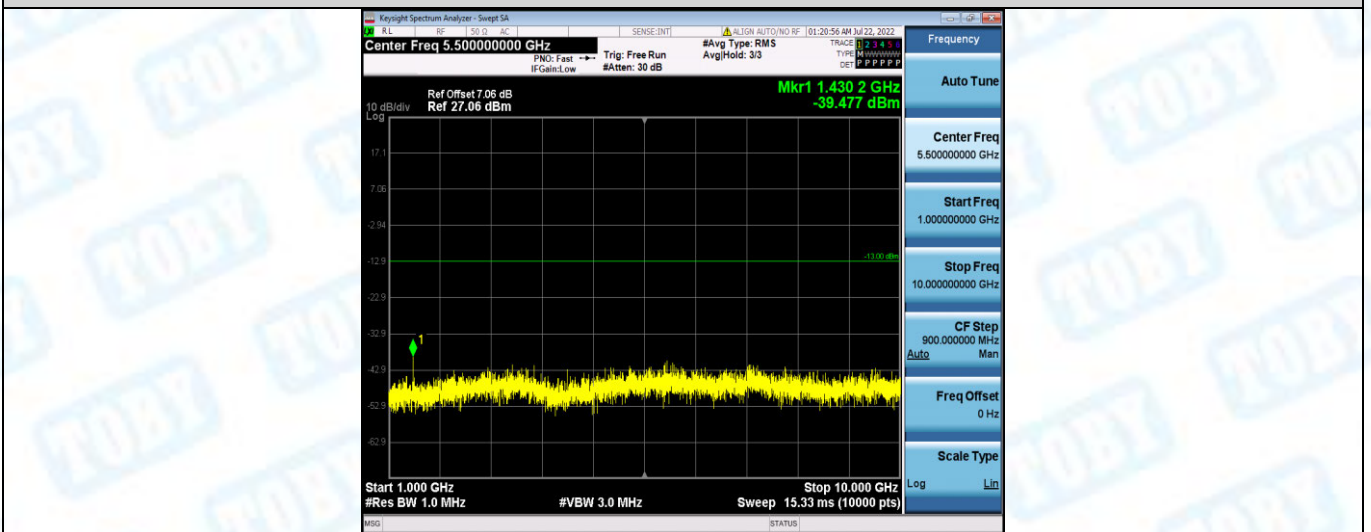

Band12-1.4MHz-QPSK-23173-1RB#0-Range2:1000~10000MHz

Band12-1.4MHz-16QAM-23017-1RB#0-Range1:30~1000MHz