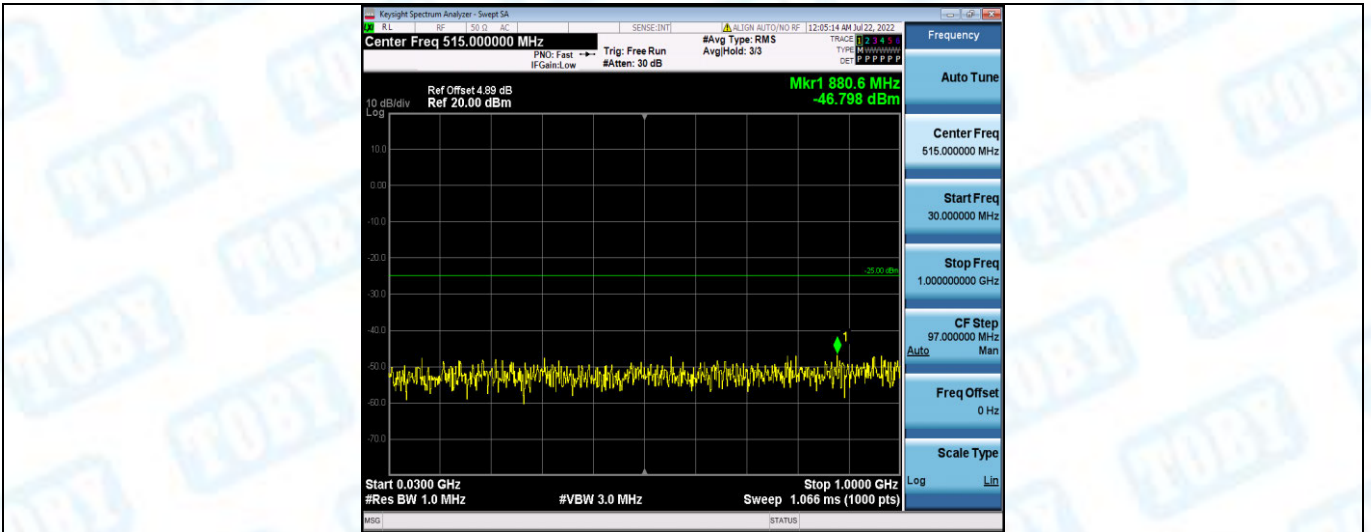

Band7-10MHz-16QAM-20800-1RB#0-Range1:30~1000MHz

Band7-10MHz-16QAM-20800-1RB#0-Range2: 1000~27000MHz