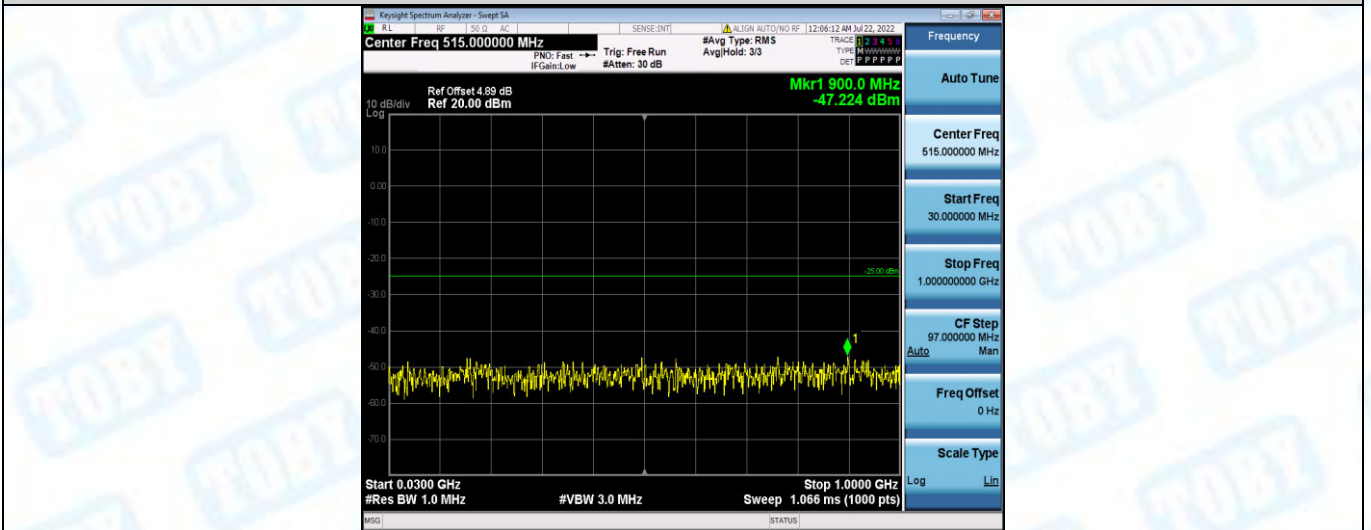

Band7-10MHz-QPSK-20800-1RB#0-Range1:30~1000MHz

Band7-10MHz-QPSK-20800-1RB#0-Range2:1000~27000MHz

Band7-10MHz-QPSK-21100-1RB#0-Range1:30~1000MHz

Band7-10MHz-QPSK-21100-1RB#0-Range2:1000~27000MHz

Band7-10MHz-QPSK-21400-1RB#0-Range1:30~1000MHz