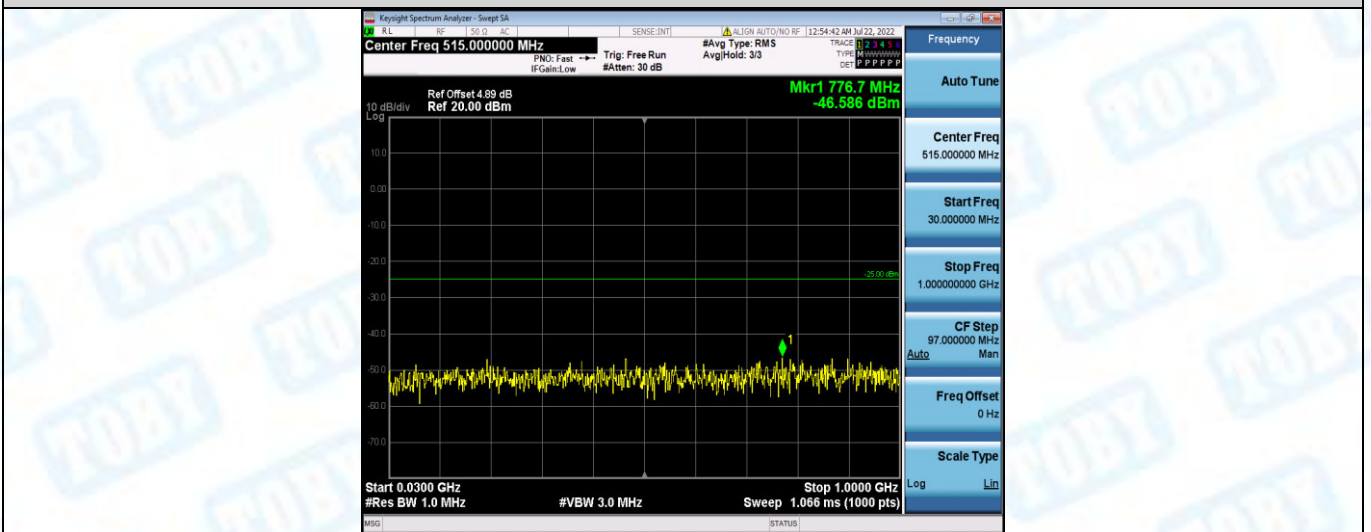

Band7-20MHz-QPSK-21100-1RB#0-Range1:30~1000MHz

Band7-20MHz-QPSK-21100-1RB#0-Range2:1000~27000MHz