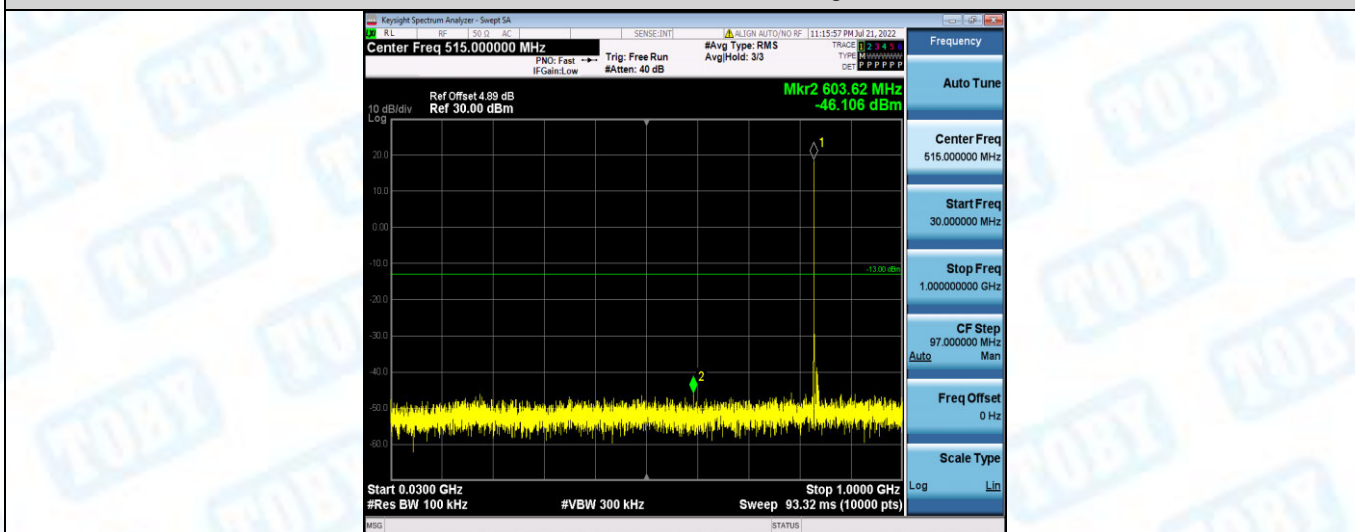

Band5-10MHz-QPSK-20600-1RB#0-Range1:30~1000MHz

Band5-10MHz-QPSK-20600-1RB#0-Range2:1000~10000MHz

Band5-10MHz-16QAM-20450-1RB#0-Range1:30~1000MHz

Band5-10MHz-16QAM-20450-1RB#0-Range2: 1000~10000MHz

Band5-10MHz-16QAM-20525-1RB#0-Range1: 30~1000MHz

Band5-10MHz-16QAM-20525-1RB#0-Range2: 1000~10000MHz

Band5-10MHz-16QAM-20600-1RB#0-Range1:30~1000MHz

Band5-10MHz-16QAM-20600-1RB#0-Range2:1000~10000MHz

Band7-5MHz-QPSK-20775-1RB#0-Range1:30~1000MHz

Band7-5MHz-QPSK-20775-1RB#0-Range2: 1000~27000MHz