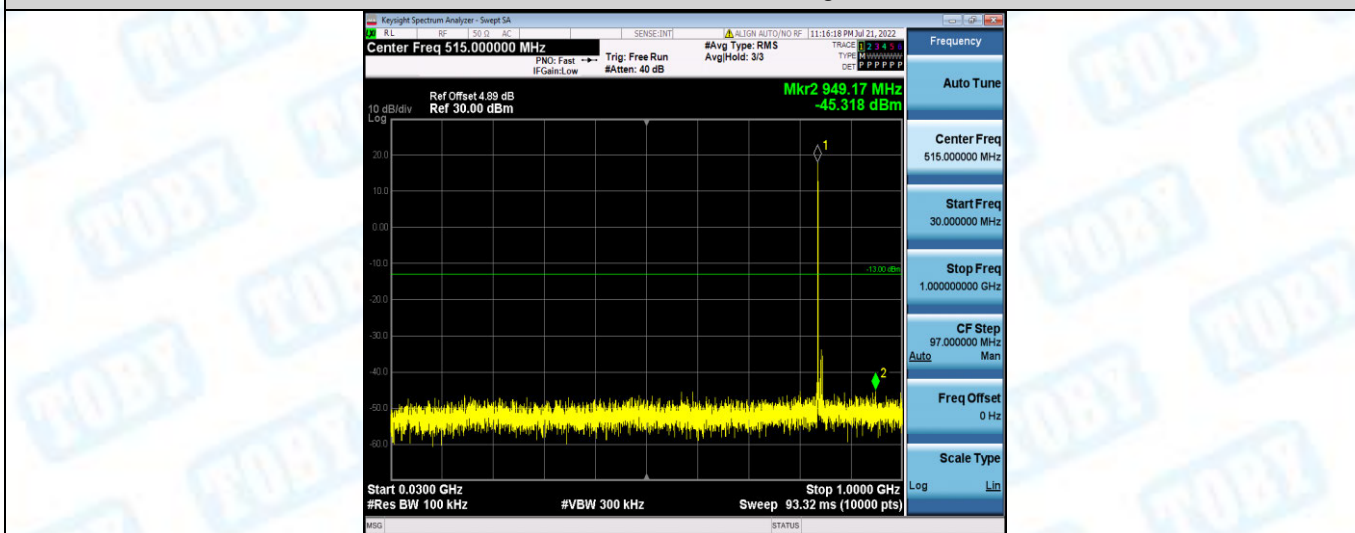

Band5-10MHz-QPSK-20600-1RB#0-Range1:30~1000MHz

Band5-10MHz-QPSK-20600-1RB#0-Range2:1000~10000MHz

Band5-10MHz-16QAM-20450-1RB#0-Range1:30~1000MHz

Band5-10MHz-16QAM-20450-1RB#0-Range2: 1000~10000MHz

Band5-10MHz-16QAM-20525-1RB#0-Range1: 30~1000MHz

Band5-10MHz-16QAM-20525-1RB#0-Range2: 1000~10000MHz

Band5-10MHz-16QAM-20600-1RB#0-Range1:30~1000MHz

Band5-10MHz-16QAM-20600-1RB#0-Range2:1000~10000MHz

Band7-5MHz-QPSK-20775-1RB#0-Range1:30~1000MHz

Band7-5MHz-QPSK-20775-1RB#0-Range2: 1000~27000MHz