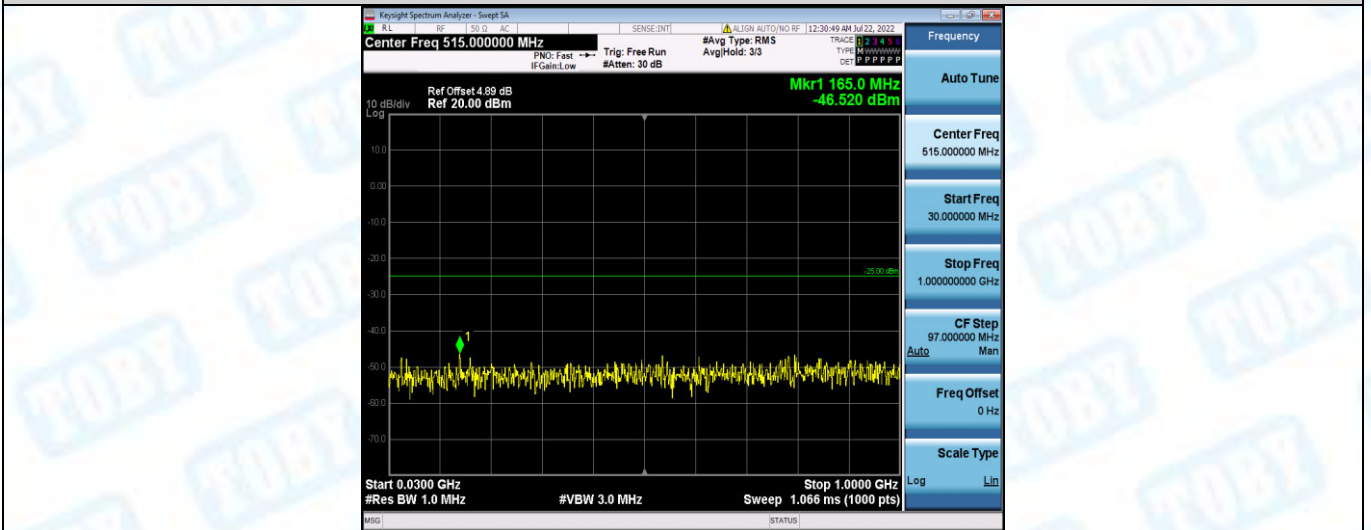

Band7-15MHz-16QAM-21100-1RB#0-Range1:30~1000MHz

Band7-15MHz-16QAM-21100-1RB#0-Range2:1000~27000MHz

Band7-15MHz-16QAM-21375-1RB#0-Range1:30~1000MHz

Band7-15MHz-16QAM-21375-1RB#0-Range2:1000~27000MHz

Band7-20MHz-QPSK-20850-1RB#0-Range1:30~1000MHz