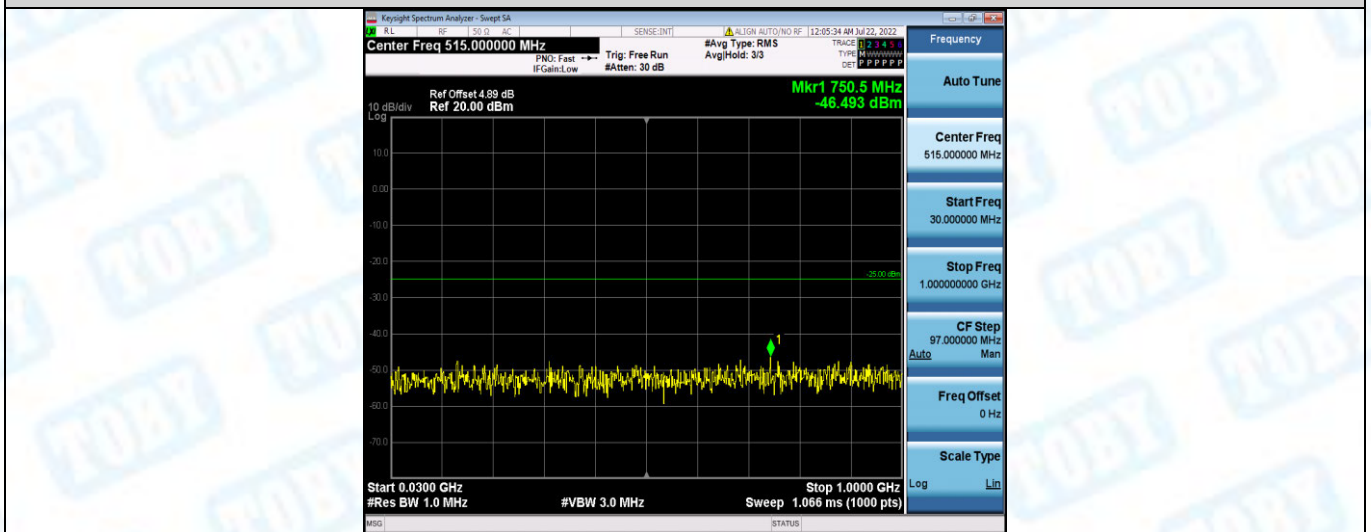

Band7-10MHz-QPSK-21100-1RB#0-Range1:30~1000MHz

Band7-10MHz-QPSK-21100-1RB#0-Range2:1000~27000MHz