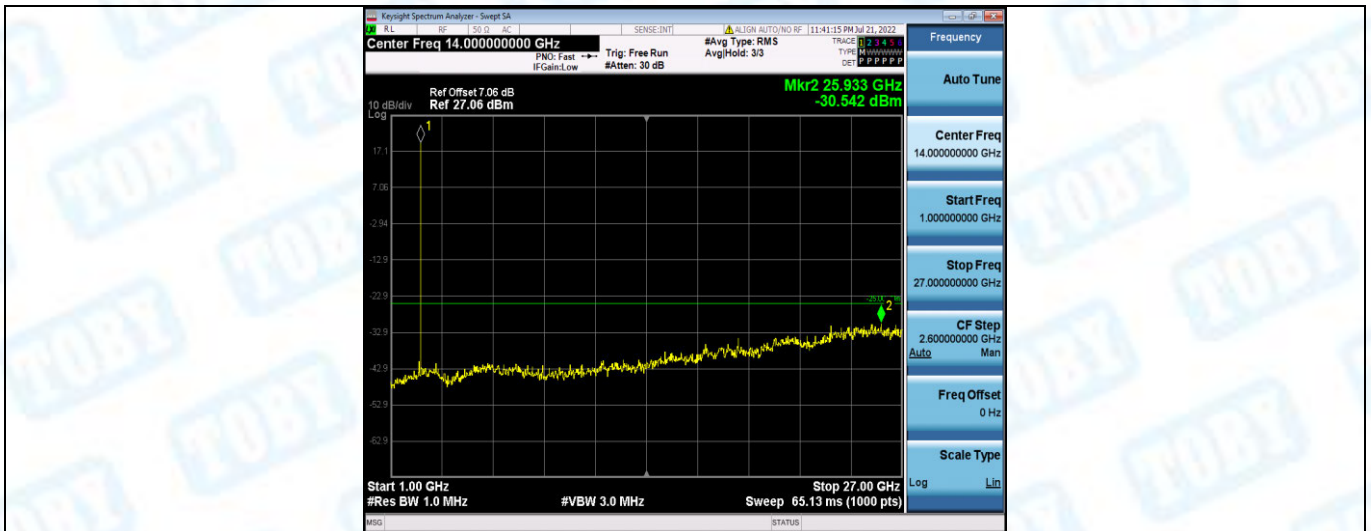

Band7-5MHz-QPSK-21100-1RB#0-Range2: 1000~27000MHz

Band7-5MHz-QPSK-21425-1RB#0-Range1:30~1000MHz