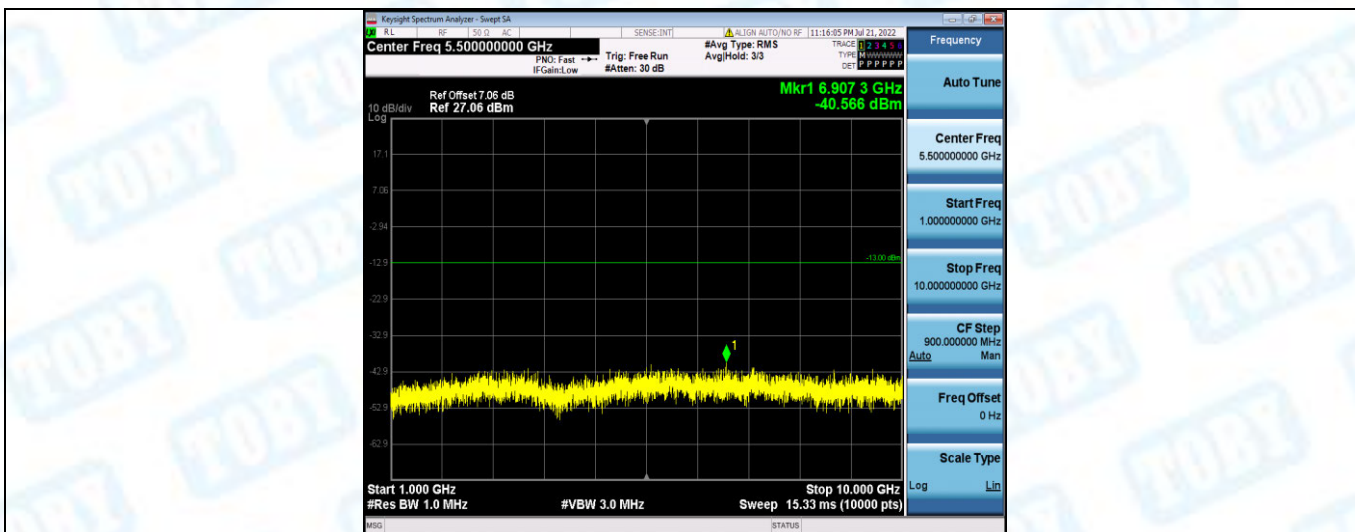

Band5-10MHz-QPSK-20600-1RB#0-Range1:30~1000MHz

Band5-10MHz-QPSK-20600-1RB#0-Range2:1000~10000MHz

Band5-10MHz-16QAM-20450-1RB#0-Range1:30~1000MHz

Band5-10MHz-16QAM-20450-1RB#0-Range2: 1000~10000MHz

Band5-10MHz-16QAM-20525-1RB#0-Range1: 30~1000MHz

Band5-10MHz-16QAM-20525-1RB#0-Range2: 1000~10000MHz

Band5-10MHz-16QAM-20600-1RB#0-Range1:30~1000MHz

Band5-10MHz-16QAM-20600-1RB#0-Range2:1000~10000MHz

Band7-5MHz-QPSK-20775-1RB#0-Range1:30~1000MHz

Band7-5MHz-QPSK-20775-1RB#0-Range2: 1000~27000MHz