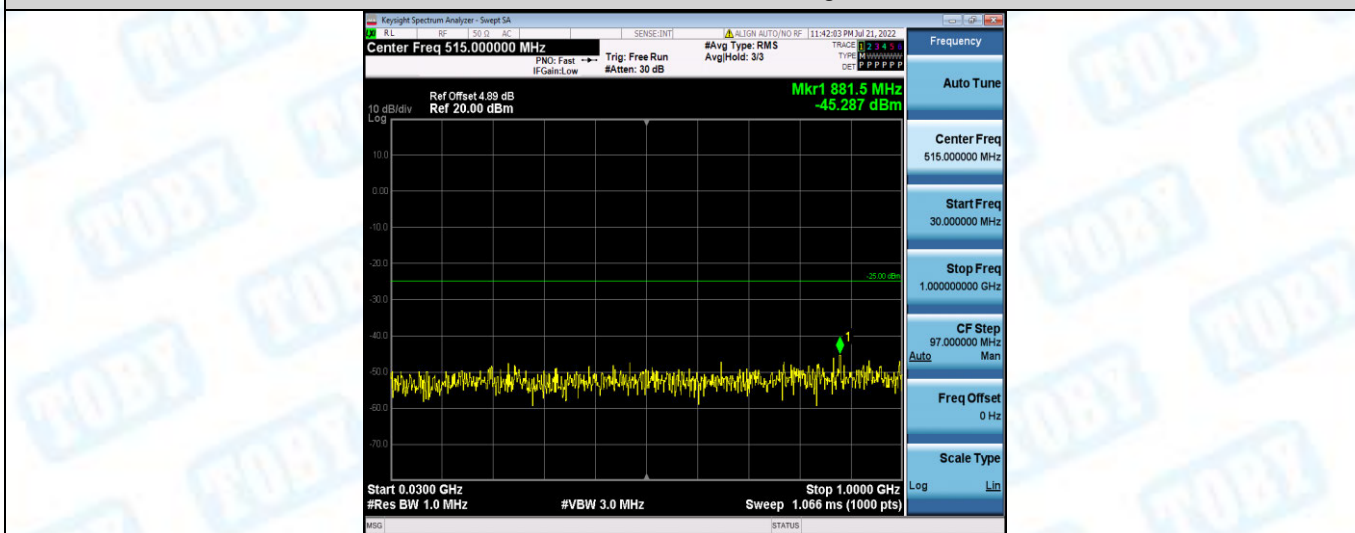

Band7-5MHz-16QAM-20775-1RB#0-Range2:1000~27000MHz

Band7-5MHz-16QAM-21100-1RB#0-Range1:30~1000MHz

Band7-5MHz-16QAM-21100-1RB#0-Range2:1000~27000MHz

Band7-5MHz-16QAM-21425-1RB#0-Range1:30~1000MHz

Band7-5MHz-16QAM-21425-1RB#0-Range2:1000~27000MHz