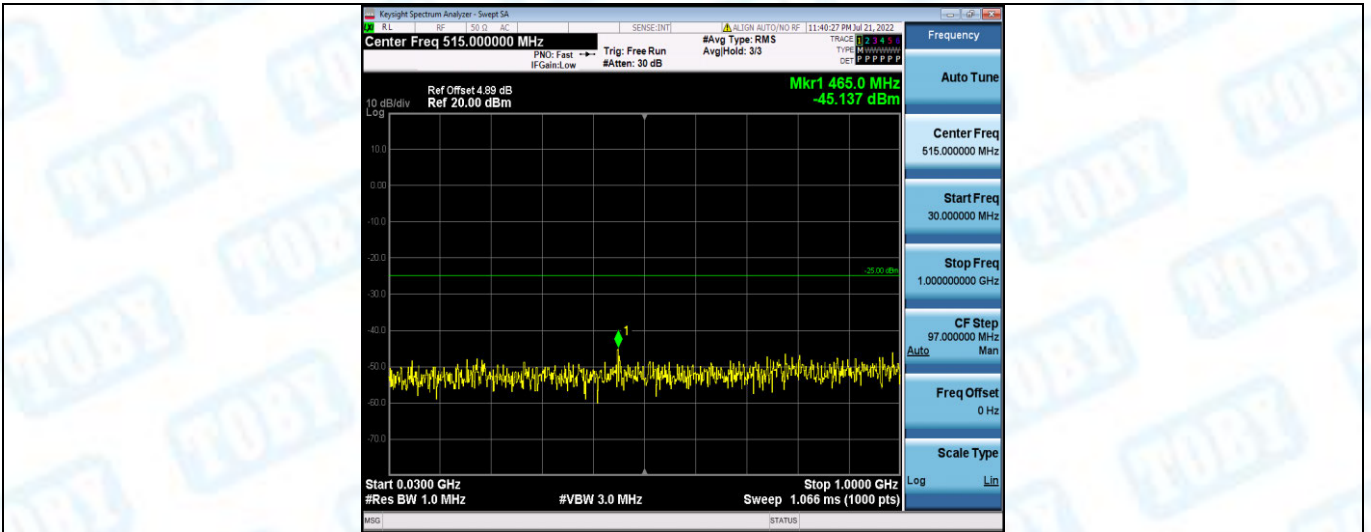

Band5-10MHz-16QAM-20525-1RB#0-Range2: 1000~10000MHz

Band5-10MHz-16QAM-20600-1RB#0-Range1:30~1000MHz

Band5-10MHz-16QAM-20600-1RB#0-Range2:1000~10000MHz

Band7-5MHz-QPSK-20775-1RB#0-Range1:30~1000MHz

Band7-5MHz-QPSK-20775-1RB#0-Range2: 1000~27000MHz