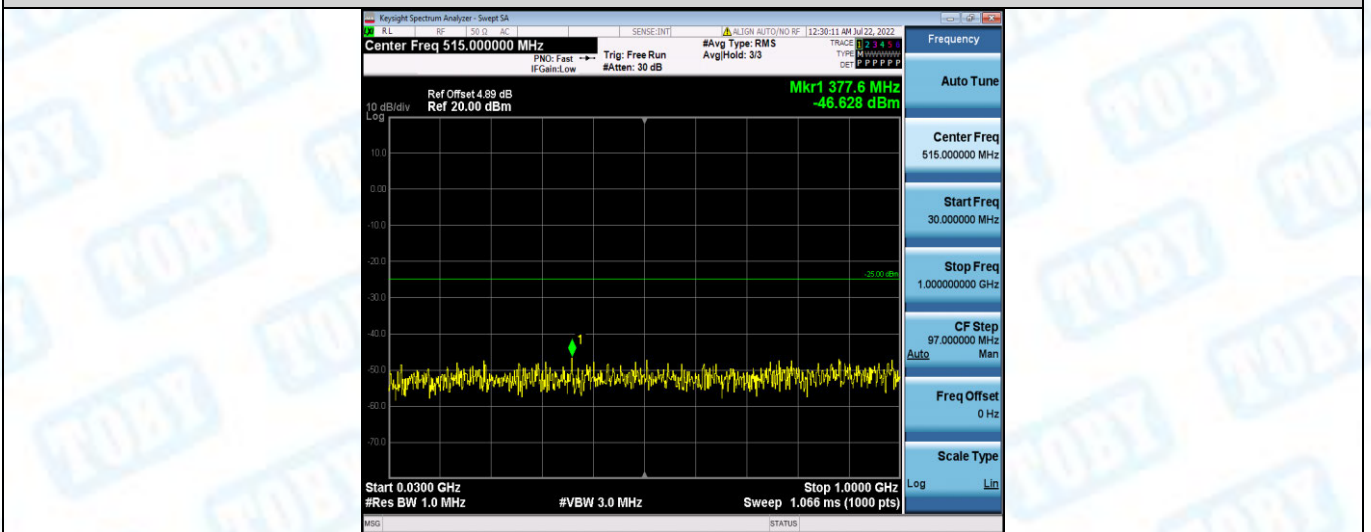

Band7-15MHz-16QAM-21100-1RB#0-Range1:30~1000MHz

Band7-15MHz-16QAM-21100-1RB#0-Range2:1000~27000MHz