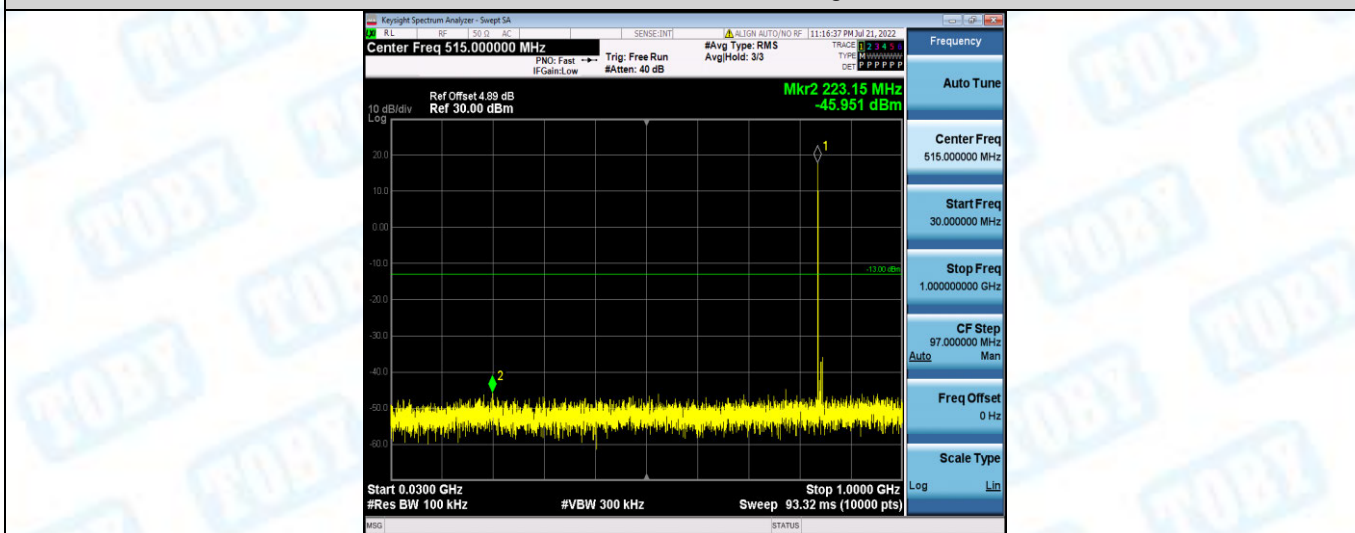

Band5-10MHz-QPSK-20600-1RB#0-Range1:30~1000MHz

Band5-10MHz-QPSK-20600-1RB#0-Range2:1000~10000MHz

Band5-10MHz-16QAM-20450-1RB#0-Range1:30~1000MHz

Band5-10MHz-16QAM-20450-1RB#0-Range2: 1000~10000MHz

Band5-10MHz-16QAM-20525-1RB#0-Range1: 30~1000MHz

Band5-10MHz-16QAM-20525-1RB#0-Range2: 1000~10000MHz

Band5-10MHz-16QAM-20600-1RB#0-Range1:30~1000MHz

Band5-10MHz-16QAM-20600-1RB#0-Range2:1000~10000MHz

Band7-5MHz-QPSK-20775-1RB#0-Range1:30~1000MHz

Band7-5MHz-QPSK-20775-1RB#0-Range2: 1000~27000MHz