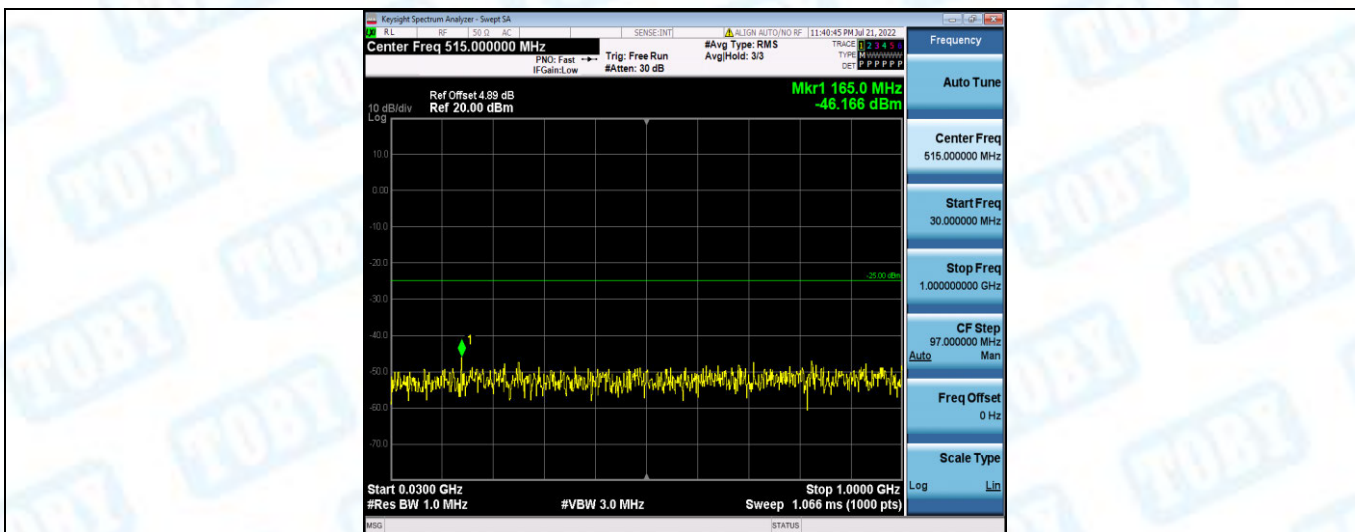

Band7-5MHz-QPSK-21100-1RB#0-Range1: 30~1000MHz

Band7-5MHz-QPSK-21100-1RB#0-Range2: 1000~27000MHz

Band7-5MHz-QPSK-21425-1RB#0-Range1:30~1000MHz

Band7-5MHz-QPSK-21425-1RB#0-Range2:1000~27000MHz

Band7-5MHz-16QAM-20775-1RB#0-Range1:30~1000MHz