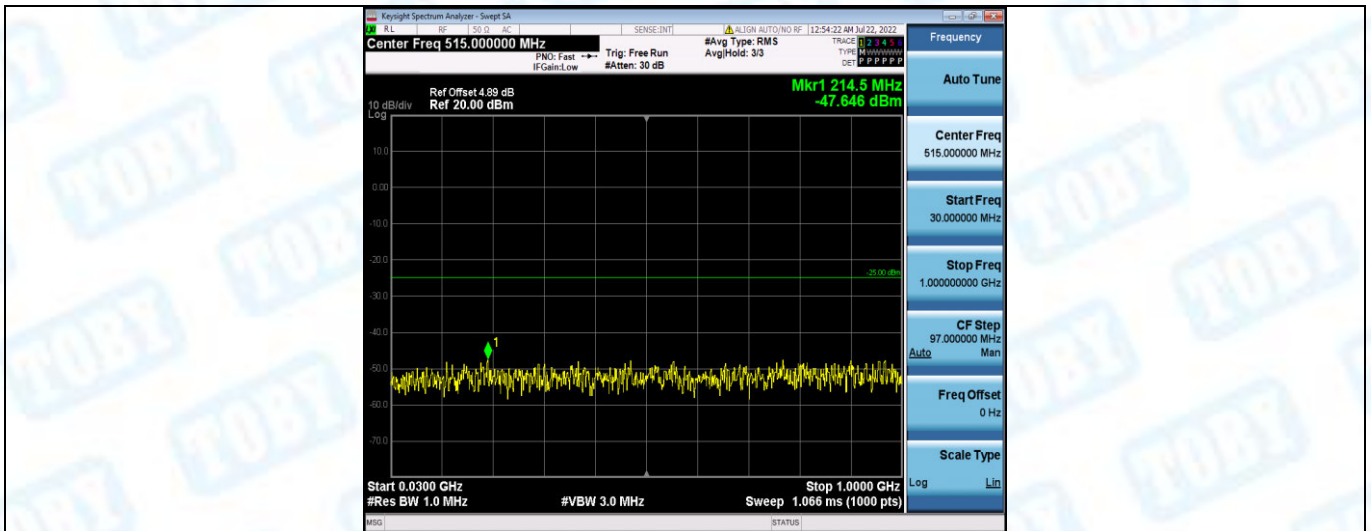

Band7-20MHz-16QAM-20850-1RB#0-Range1:30~1000MHz

Band7-20MHz-16QAM-20850-1RB#0-Range2:1000~27000MHz