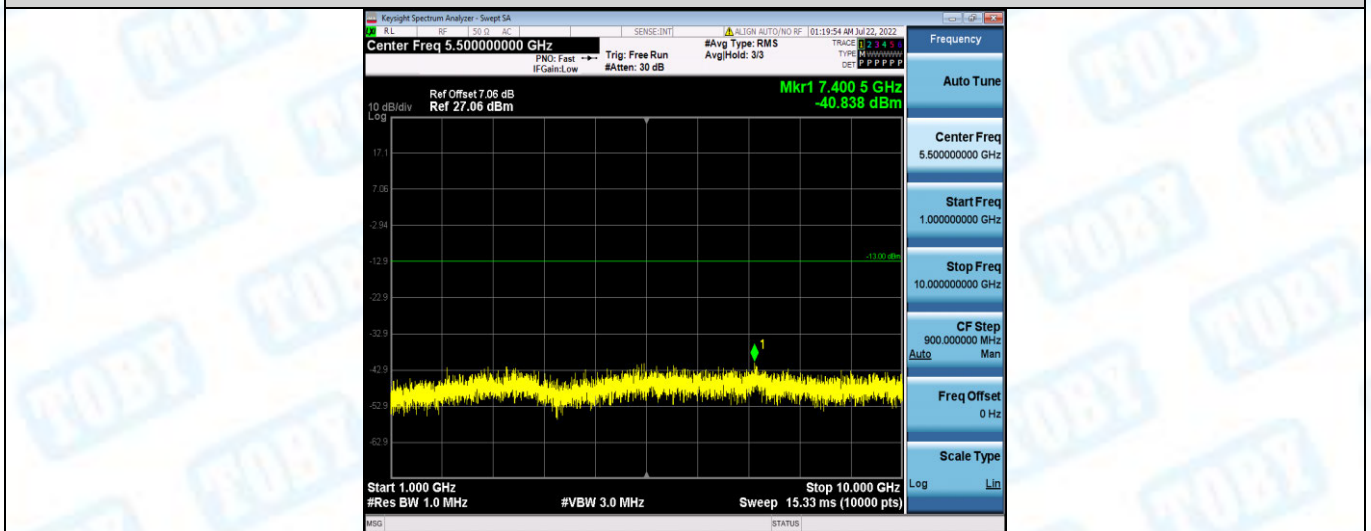

Band12-1.4MHz-QPSK-23173-1RB#0-Range1:30~1000MHz

Band12-1.4MHz-QPSK-23173-1RB#0-Range2:1000~10000MHz

Band12-1.4MHz-16QAM-23017-1RB#0-Range1:30~1000MHz

Band12-1.4MHz-16QAM-23017-1RB#0-Range2:1000~10000MHz