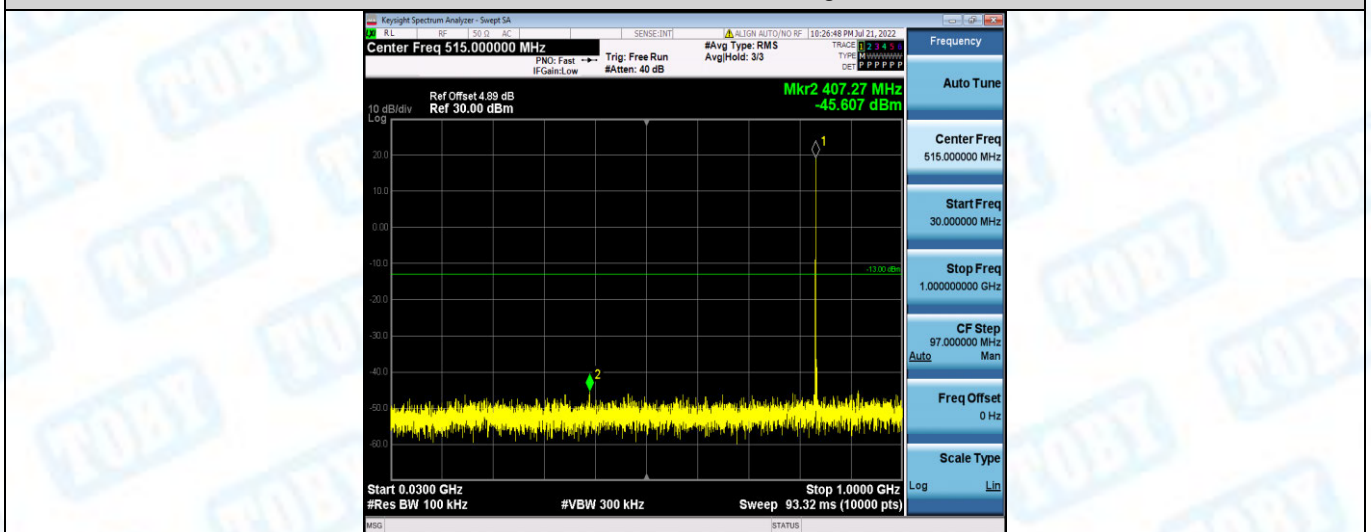

Band5-3MHz-16QAM-20525-1RB#0-Range1:30~1000MHz

Band5-3MHz-16QAM-20525-1RB#0-Range2:1000~10000MHz