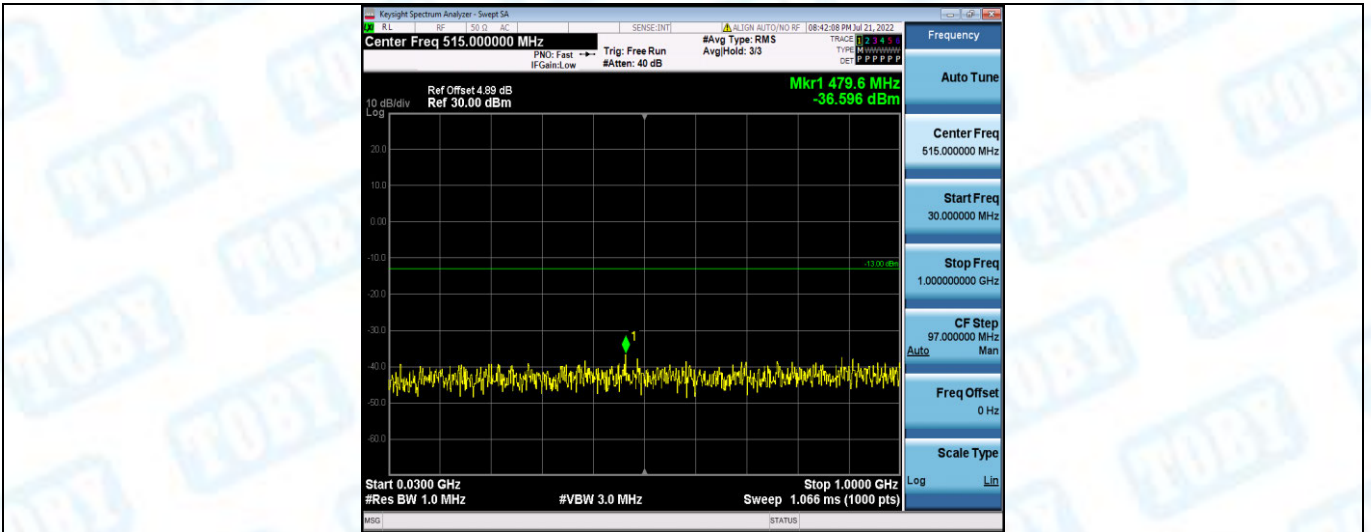

Band4-10MHz-16QAM-20350-1RB#0-Range1:30~1000MHz

Band4-10MHz-16QAM-20350-1RB#0-Range2:1000~20000MHz

Band4-15MHz-QPSK-20025-1RB#0-Range1:30~1000MHz

Band4-15MHz-QPSK-2025-1RB#0-Range2:1000~2000MHz

Band4-15MHz-QPSK-20175-1RB#0-Range1:30~1000MHz