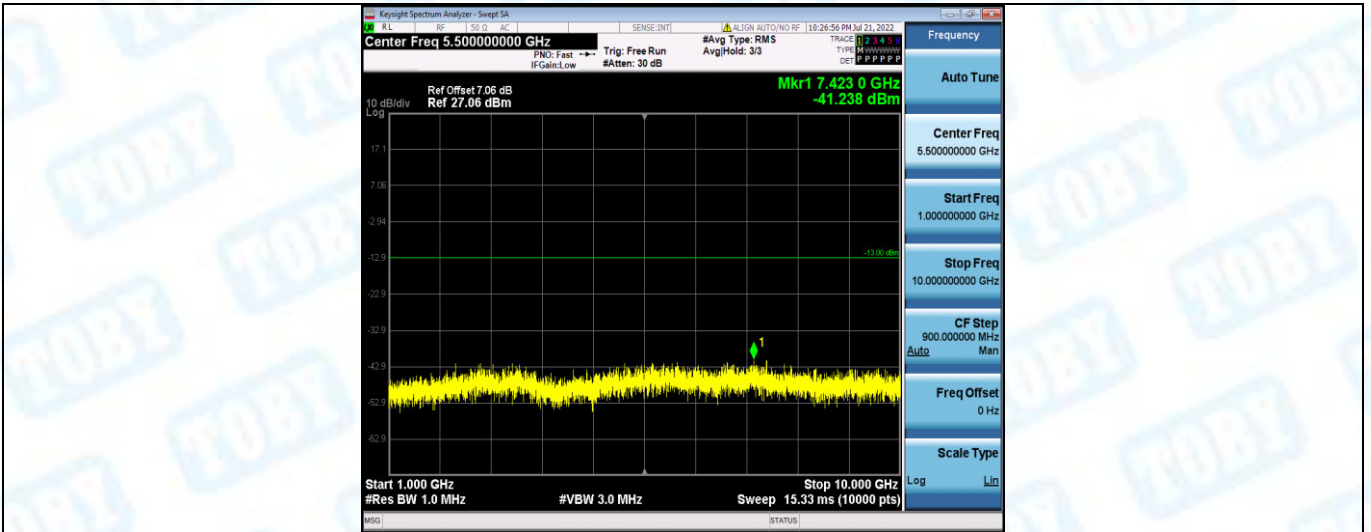

Band5-3MHz-16QAM-20415-1RB#0-Range2:1000~10000MHz

Band5-3MHz-16QAM-20525-1RB#0-Range1:30~1000MHz

Band5-3MHz-16QAM-20525-1RB#0-Range2:1000~10000MHz

Band5-3MHz-16QAM-20635-1RB#0-Range1:30~1000MHz

Band5-3MHz-16QAM-20635-1RB#0-Range2:1000~10000MHz