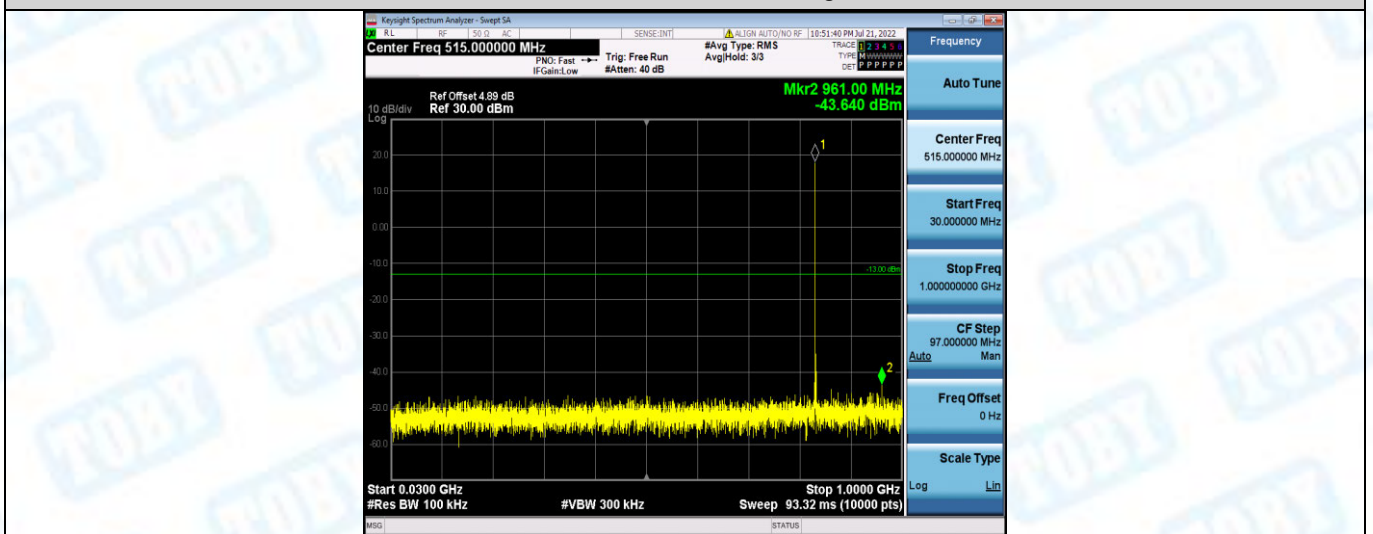

Band5-5MHz-QPSK-20625-1RB#0-Range2:1000~10000MHz

Band5-5MHz-16QAM-20425-1RB#0-Range1:30~1000MHz

Band5-5MHz-16QAM-20425-1RB#0-Range2:1000~10000MHz

Band5-5MHz-16QAM-20525-1RB#0-Range1:30~1000MHz

Band5-5MHz-16QAM-20525-1RB#0-Range2:1000~10000MHz