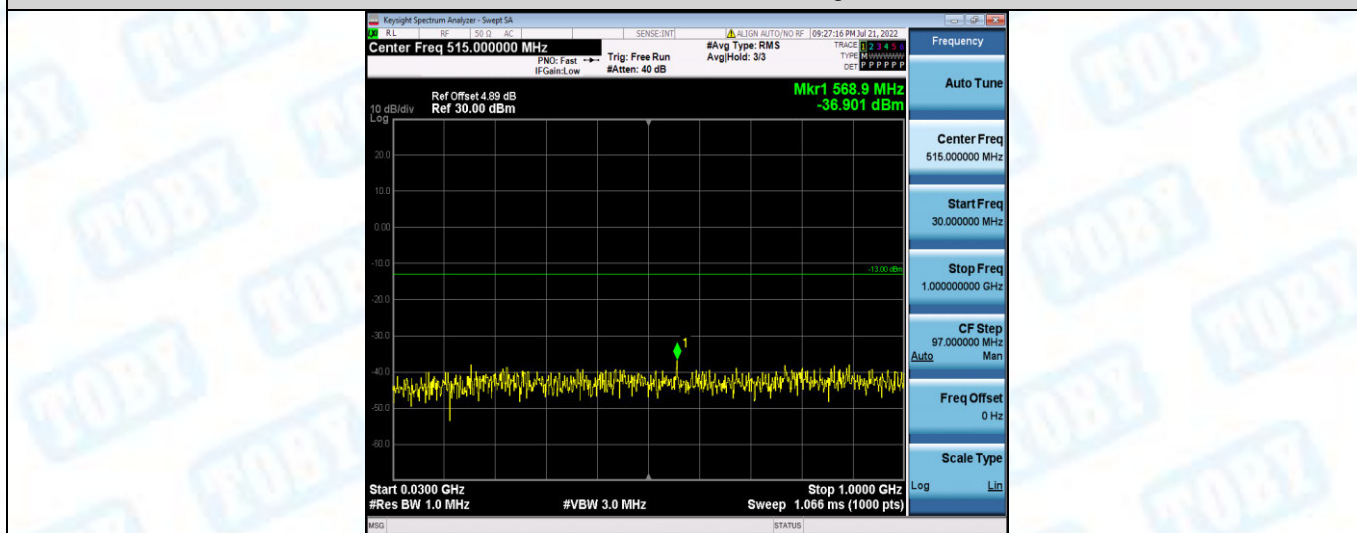

Band4-20MHz-16QAM-20050-1RB#0-Range1:30~1000MHz

Band4-20MHz-16QAM-20050-1RB#0-Range2: 1000~20000MHz

Band4-20MHz-16QAM-20175-1RB#0-Range1:30~1000MHz

Band4-20MHz-16QAM-20175-1RB#0-Range2: 1000~20000MHz

Band4-20MHz-16QAM-20300-1RB#0-Range1:30~1000MHz