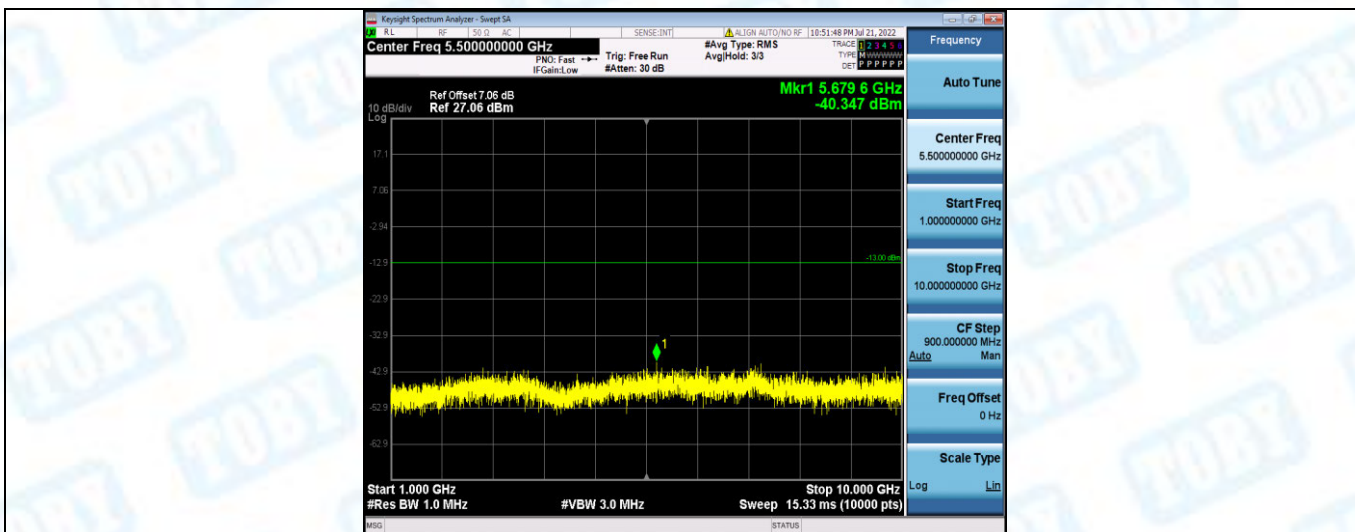

Band5-5MHz-QPSK-20625-1RB#0-Range2:1000~10000MHz

Band5-5MHz-16QAM-20425-1RB#0-Range1:30~1000MHz

Band5-5MHz-16QAM-20425-1RB#0-Range2:1000~10000MHz

Band5-5MHz-16QAM-20525-1RB#0-Range1:30~1000MHz

Band5-5MHz-16QAM-20525-1RB#0-Range2:1000~10000MHz