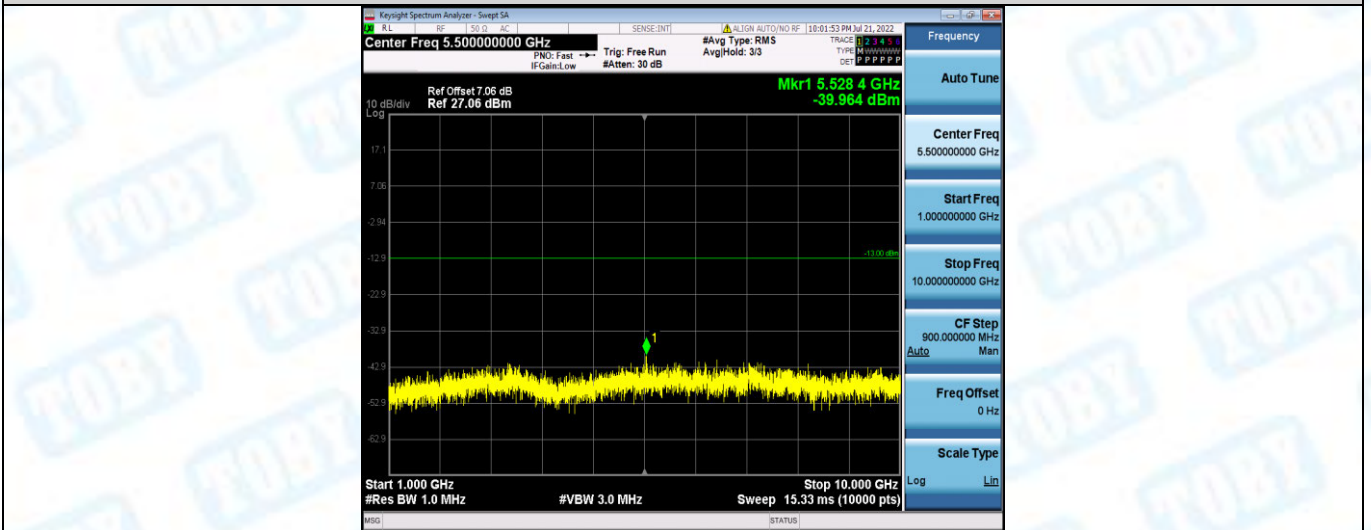

Band5-1.4MHz-QPSK-20407-1RB#0-Range2:1000~10000MHz

Band5-1.4MHz-QPSK-20525-1RB#0-Range1:30~1000MHz