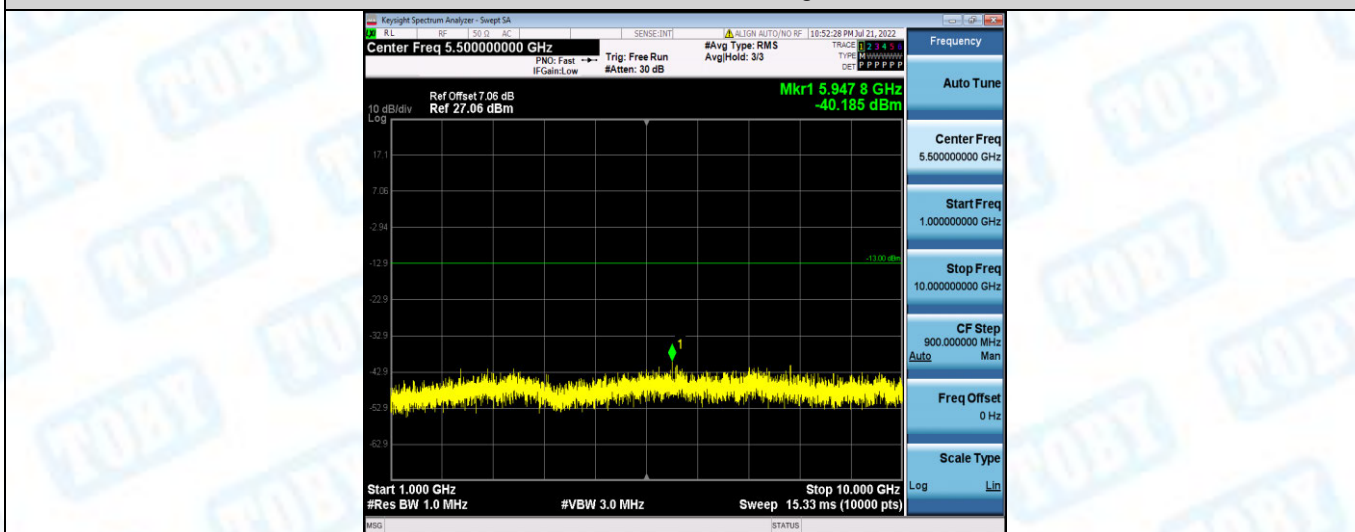

Band5-5MHz-16QAM-20625-1RB#0-Range2:1000~10000MHz

Band5-10MHz-QPSK-20450-1RB#0-Range1:30~1000MHz