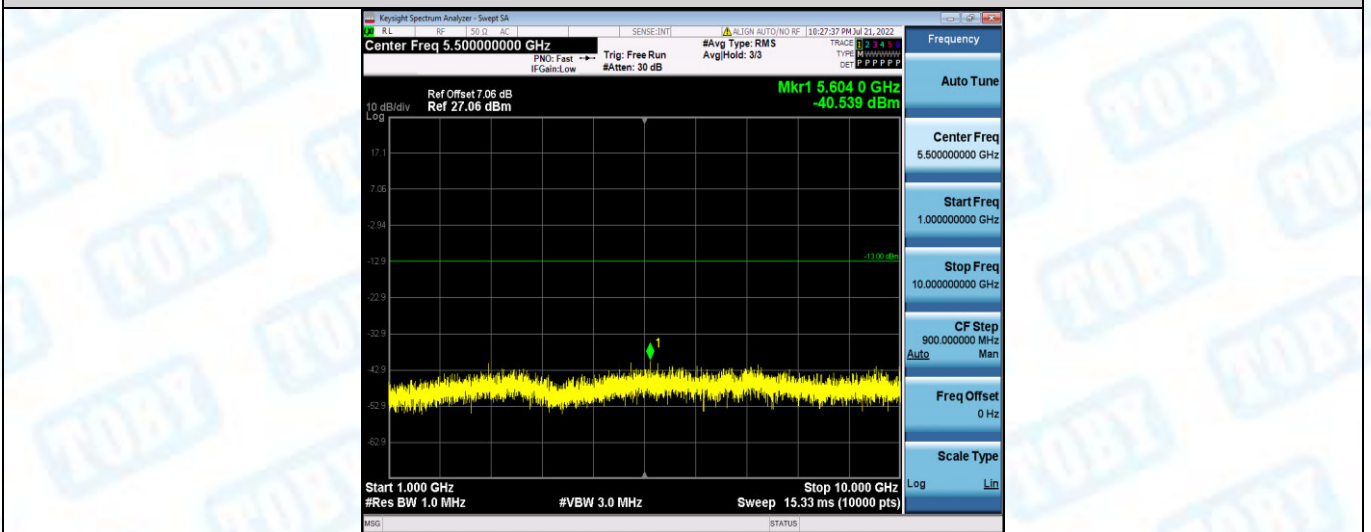

Band5-3MHz-16QAM-20415-1RB#0-Range2:1000~10000MHz

Band5-3MHz-16QAM-20525-1RB#0-Range1:30~1000MHz

Band5-3MHz-16QAM-20525-1RB#0-Range2:1000~10000MHz

Band5-3MHz-16QAM-20635-1RB#0-Range1:30~1000MHz

Band5-3MHz-16QAM-20635-1RB#0-Range2:1000~10000MHz