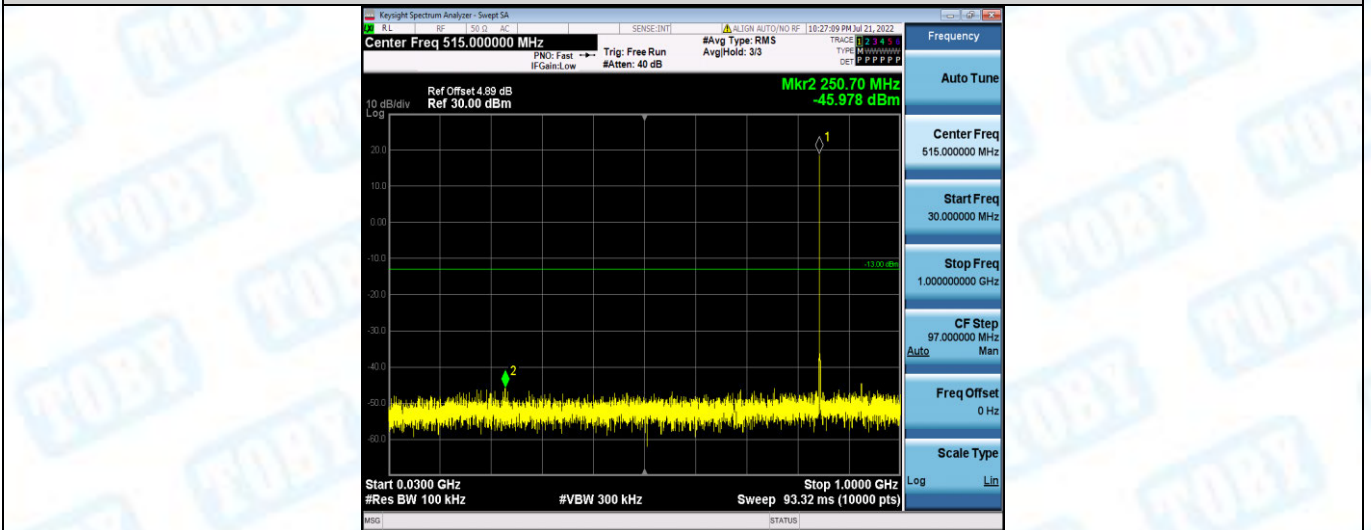

Band5-3MHz-QPSK-20635-1RB#0-Range1:30~1000MHz

Band5-3MHz-QPSK-20635-1RB#0-Range2:1000~10000MHz