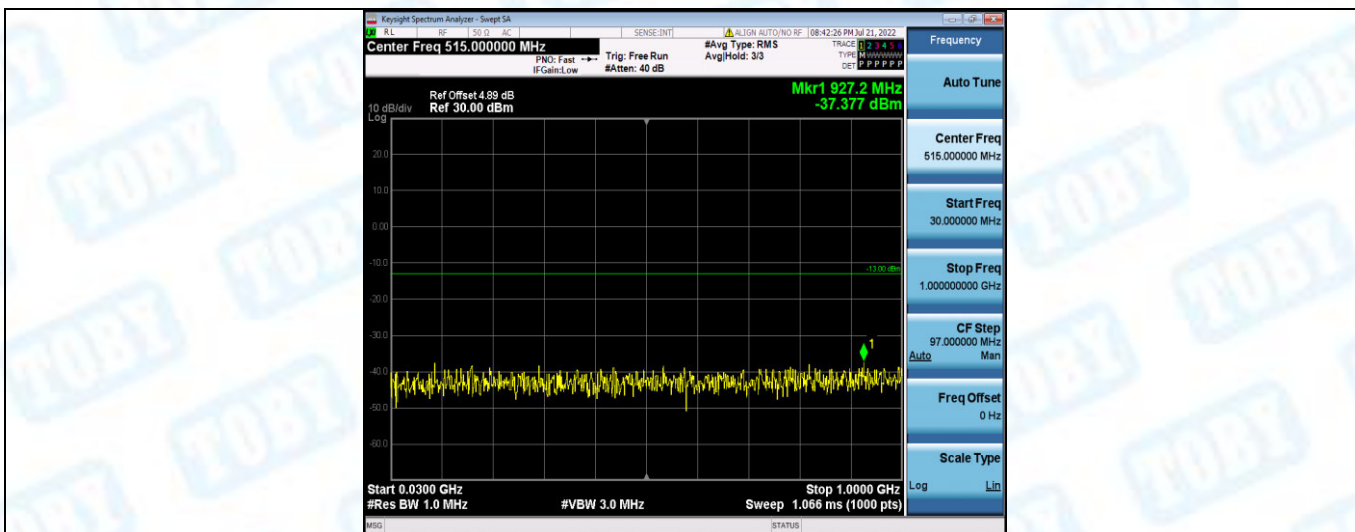

Band4-15MHz-QPSK-20175-1RB#0-Range2:1000~2000MHz

Band4-15MHz-QPSK-20325-1RB#0-Range1:30~1000MHz

Band4-15MHz-QPSK-20325-1RB#0-Range2:1000~20000MHz

Band4-15MHz-16QAM-20025-1RB#0-Range1:30~1000MHz

Band4-15MHz-16QAM-2025-1RB#0-Range2: 1000~20000MHz

Band4-15MHz-16QAM-20175-1RB#0-Range1:30~1000MHz

Band4-15MHz-16QAM-20175-1RB#0-Range2: 1000~20000MHz

Band4-15MHz-16QAM-20325-1RB#0-Range1:30~1000MHz

Band4-15MHz-16QAM-20325-1RB#0-Range2:1000~20000MHz

Band4-20MHz-QPSK-20050-1RB#0-Range1:30~1000MHz