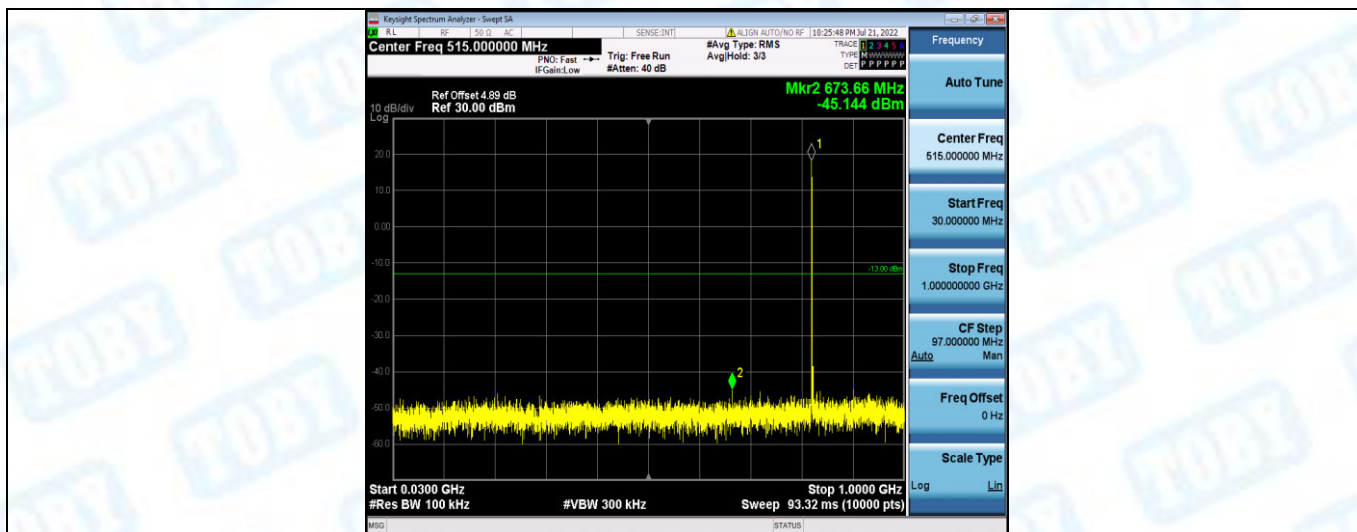

Band5-1.4MHz-16QAM-20525-1RB#0-Range2:1000~10000MHz

Band5-1.4MHz-16QAM-20643-1RB#0-Range1:30~1000MHz

Band5-1.4MHz-16QAM-20643-1RB#0-Range2:1000~10000MHz

Band5-3MHz-QPSK-20415-1RB#0-Range1:30~1000MHz

Band5-3MHz-QPSK-20415-1RB#0-Range2: 1000~10000MHz