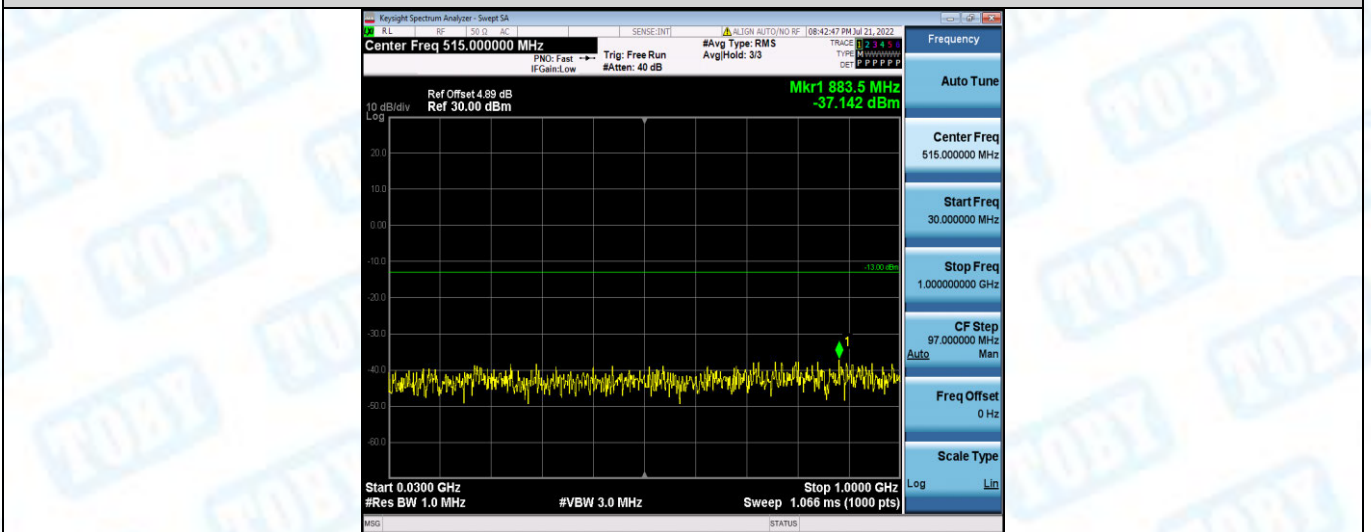

Band4-10MHz-16QAM-20350-1RB#0-Range1:30~1000MHz

Band4-10MHz-16QAM-20350-1RB#0-Range2:1000~20000MHz

Band4-15MHz-QPSK-20025-1RB#0-Range1:30~1000MHz

Band4-15MHz-QPSK-2025-1RB#0-Range2:1000~2000MHz

Band4-15MHz-QPSK-20175-1RB#0-Range1:30~1000MHz