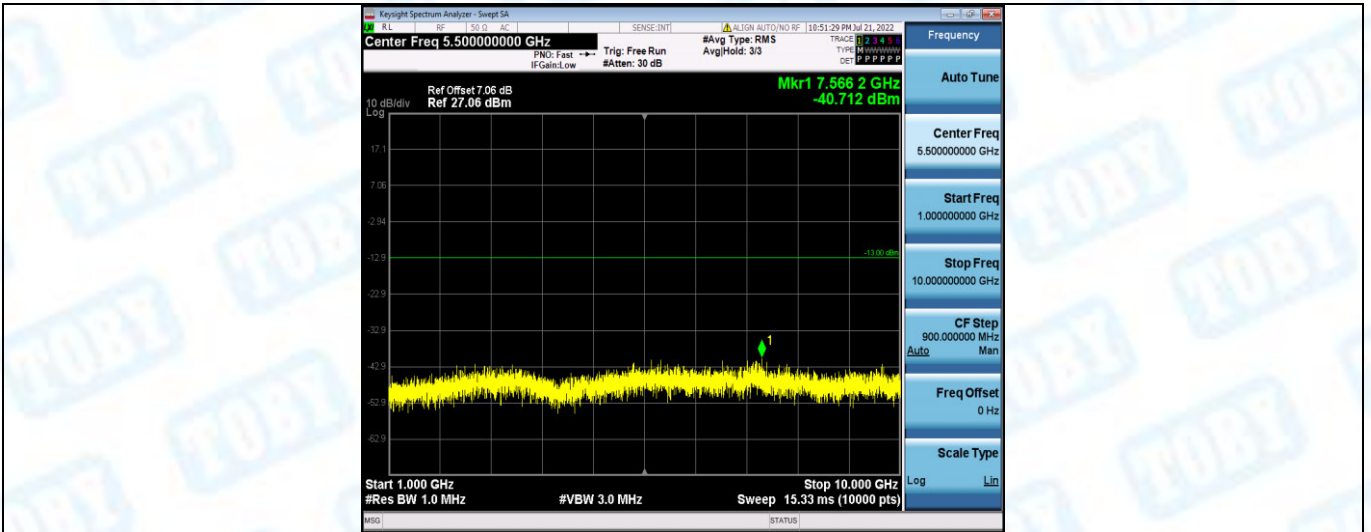

Band5-5MHz-QPSK-20425-1RB#0-Range1:30~1000MHz

Band5-5MHz-QPSK-20425-1RB#0-Range2: 1000~10000MHz

Band5-5MHz-QPSK-20525-1RB#0-Range1: 30~1000MHz

Band5-5MHz-QPSK-20525-1RB#0-Range2: 1000~10000MHz

Band5-5MHz-QPSK-20625-1RB#0-Range1:30~1000MHz