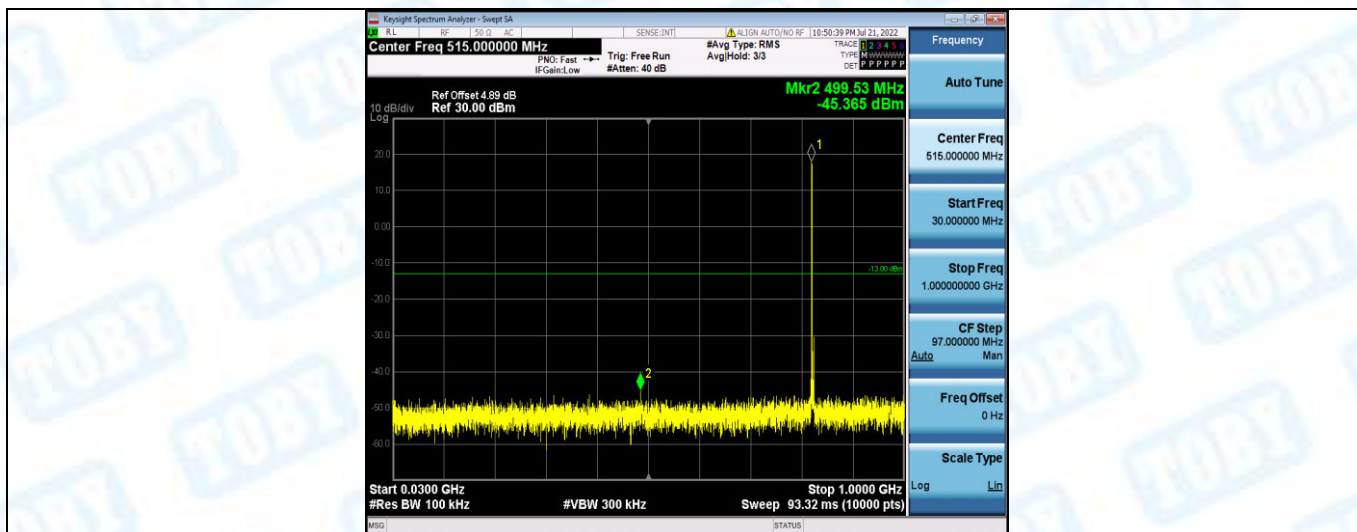

Band5-3MHz-16QAM-20415-1RB#0-Range2:1000~10000MHz

Band5-3MHz-16QAM-20525-1RB#0-Range1:30~1000MHz

Band5-3MHz-16QAM-20525-1RB#0-Range2:1000~10000MHz

Band5-3MHz-16QAM-20635-1RB#0-Range1:30~1000MHz

Band5-3MHz-16QAM-20635-1RB#0-Range2:1000~10000MHz

Band5-5MHz-QPSK-20425-1RB#0-Range1:30~1000MHz

Band5-5MHz-QPSK-20425-1RB#0-Range2: 1000~10000MHz

Band5-5MHz-QPSK-20525-1RB#0-Range1: 30~1000MHz

Band5-5MHz-QPSK-20525-1RB#0-Range2: 1000~10000MHz

Band5-5MHz-QPSK-20625-1RB#0-Range1:30~1000MHz