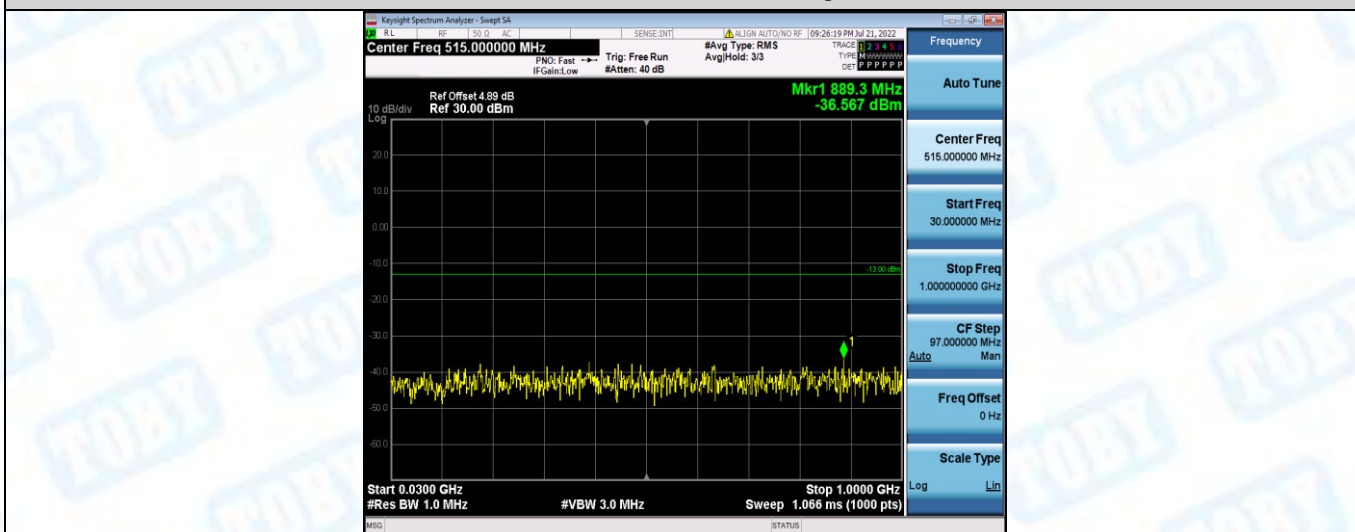

Band4-15MHz-16QAM-20175-1RB#0-Range1:30~1000MHz

Band4-15MHz-16QAM-20175-1RB#0-Range2: 1000~20000MHz

Band4-15MHz-16QAM-20325-1RB#0-Range1:30~1000MHz

Band4-15MHz-16QAM-20325-1RB#0-Range2:1000~20000MHz

Band4-20MHz-QPSK-20050-1RB#0-Range1:30~1000MHz

Band4-20MHz-QPSK-20050-1RB#0-Range2:1000~2000MHz

Band4-20MHz-QPSK-20175-1RB#0-Range1:30~1000MHz

Band4-20MHz-QPSK-20175-1RB#0-Range2:1000~2000MHz

Band4-20MHz-QPSK-20300-1RB#0-Range1:30~1000MHz

Band4-20MHz-QPSK-20300-1RB#0-Range2:1000~20000MHz