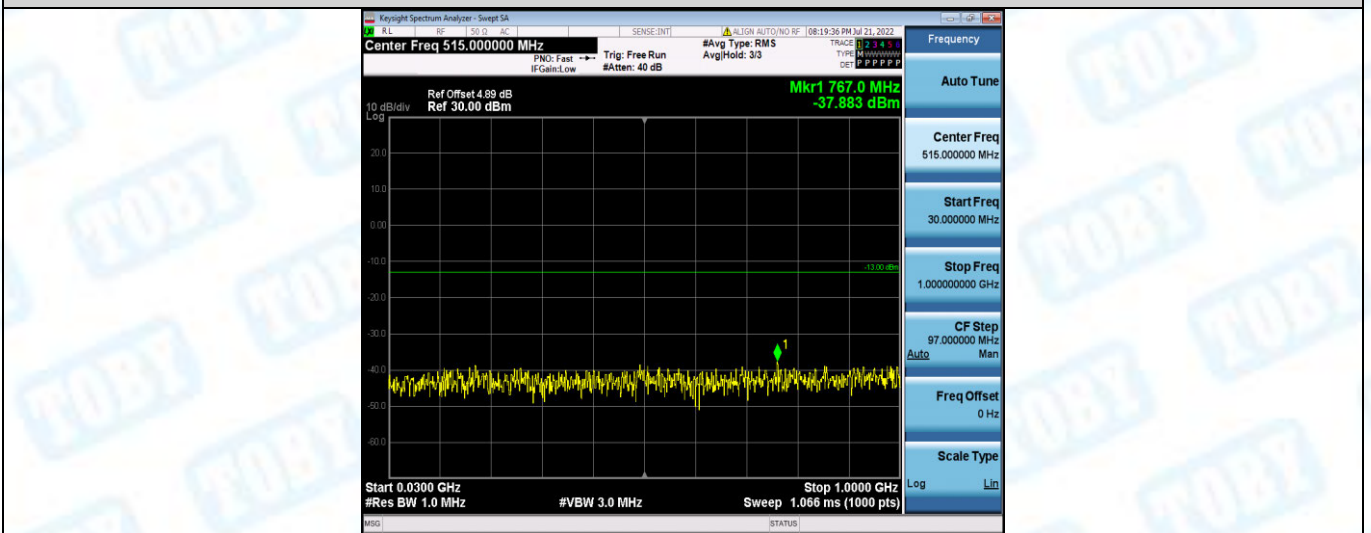

Band4-10MHz-16QAM-20350-1RB#0-Range1:30~1000MHz

Band4-10MHz-16QAM-20350-1RB#0-Range2:1000~20000MHz

Band4-15MHz-QPSK-20025-1RB#0-Range1:30~1000MHz

Band4-15MHz-QPSK-2025-1RB#0-Range2:1000~2000MHz

Band4-15MHz-QPSK-20175-1RB#0-Range1:30~1000MHz