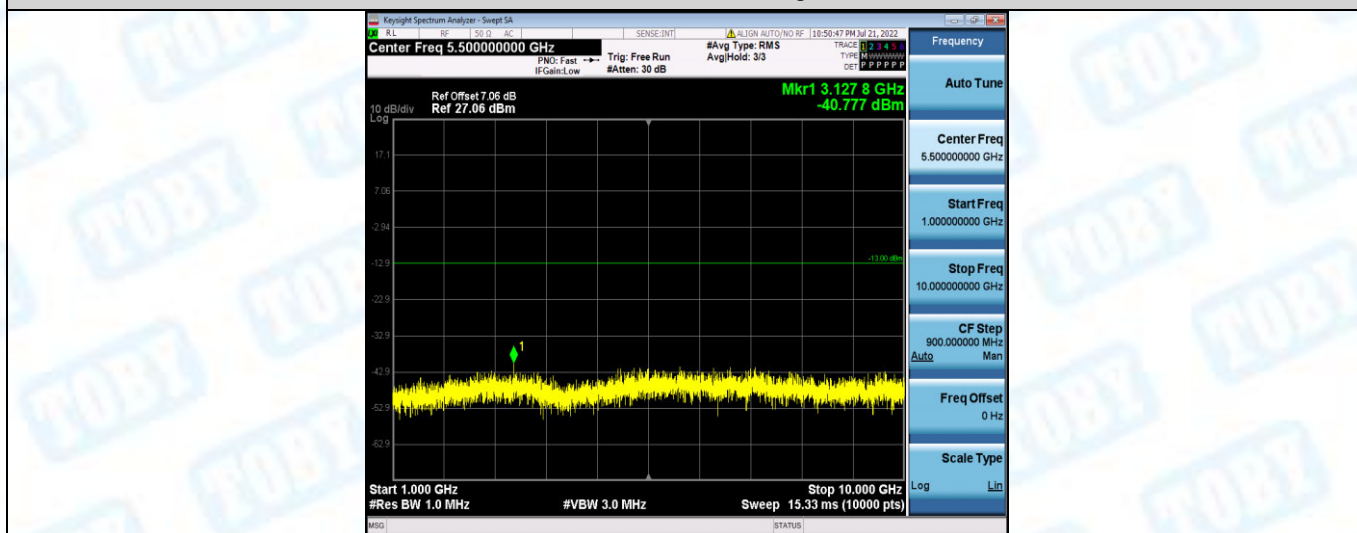

Band5-3MHz-16QAM-20415-1RB#0-Range2:1000~10000MHz

Band5-3MHz-16QAM-20525-1RB#0-Range1:30~1000MHz

Band5-3MHz-16QAM-20525-1RB#0-Range2:1000~10000MHz

Band5-3MHz-16QAM-20635-1RB#0-Range1:30~1000MHz

Band5-3MHz-16QAM-20635-1RB#0-Range2:1000~10000MHz

Band5-5MHz-QPSK-20425-1RB#0-Range1:30~1000MHz

Band5-5MHz-QPSK-20425-1RB#0-Range2: 1000~10000MHz

Band5-5MHz-QPSK-20525-1RB#0-Range1: 30~1000MHz

Band5-5MHz-QPSK-20525-1RB#0-Range2: 1000~10000MHz

Band5-5MHz-QPSK-20625-1RB#0-Range1:30~1000MHz