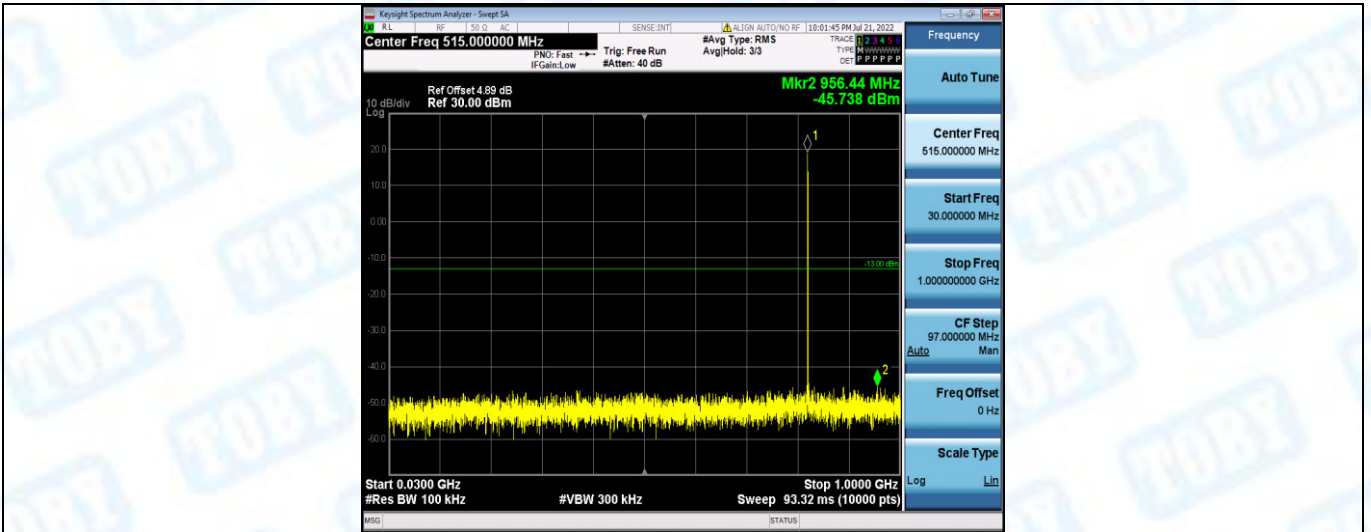

Band5-1.4MHz-QPSK-20407-1RB#0-Range1:30~1000MHz

Band5-1.4MHz-QPSK-20407-1RB#0-Range2:1000~10000MHz