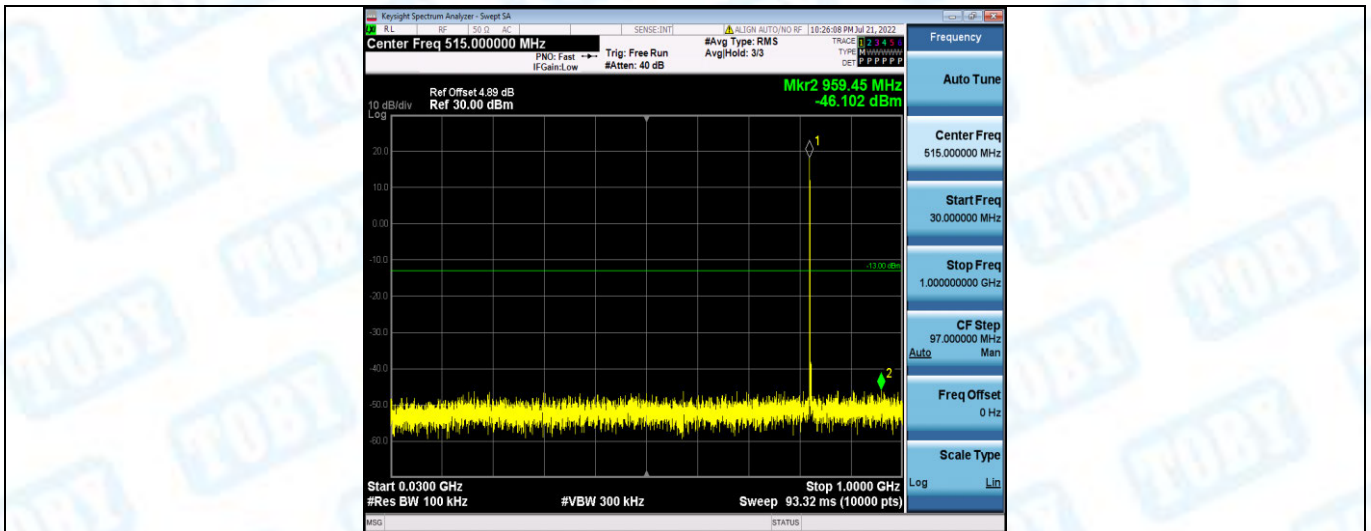

Band5-3MHz-QPSK-20525-1RB#0-Range1: 30~1000MHz

Band5-3MHz-QPSK-20525-1RB#0-Range2: 1000~10000MHz

Band5-3MHz-QPSK-20635-1RB#0-Range1:30~1000MHz

Band5-3MHz-QPSK-20635-1RB#0-Range2:1000~10000MHz

Band5-3MHz-16QAM-20415-1RB#0-Range1:30~1000MHz