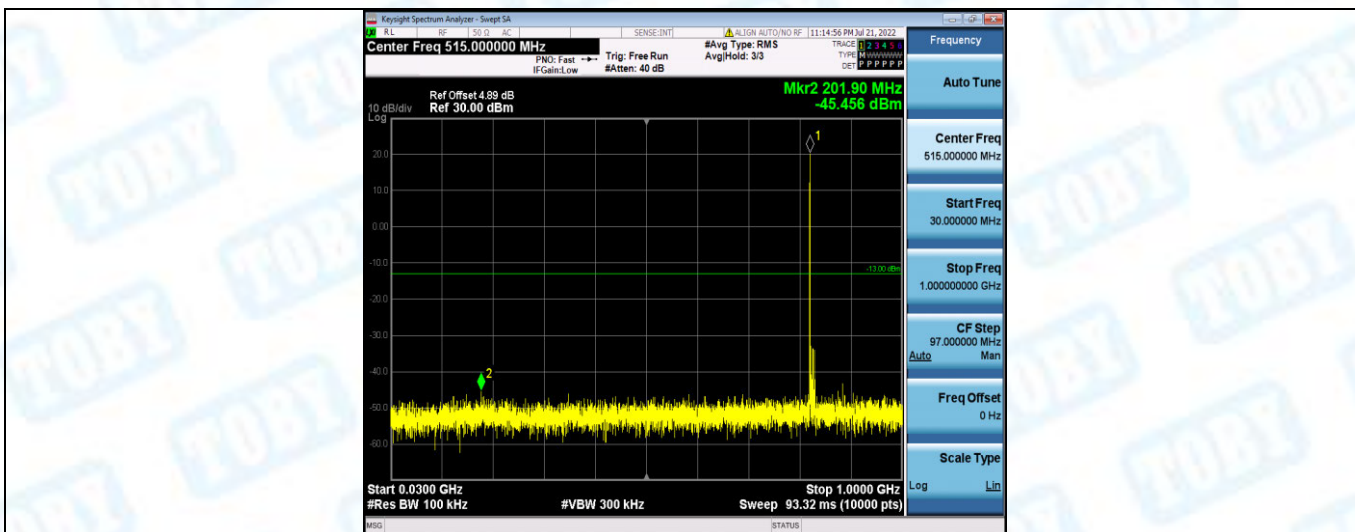

Band5-10MHz-QPSK-20450-1RB#0-Range1:30~1000MHz

Band5-10MHz-QPSK-20450-1RB#0-Range2:1000~10000MHz