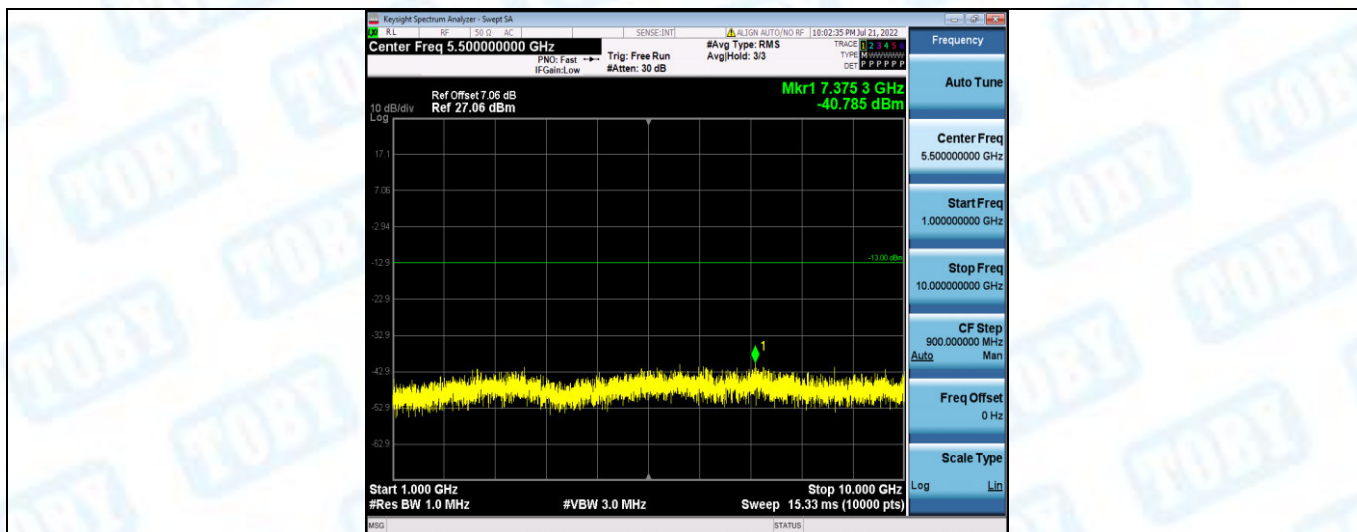

Band4-20MHz-16QAM-20300-1RB#0-Range2:1000~20000MHz

Band5-1.4MHz-QPSK-20407-1RB#0-Range1:30~1000MHz

Band5-1.4MHz-QPSK-20407-1RB#0-Range2:1000~10000MHz

Band5-1.4MHz-QPSK-20525-1RB#0-Range1:30~1000MHz

Band5-1.4MHz-QPSK-20525-1RB#0-Range2:1000~10000MHz