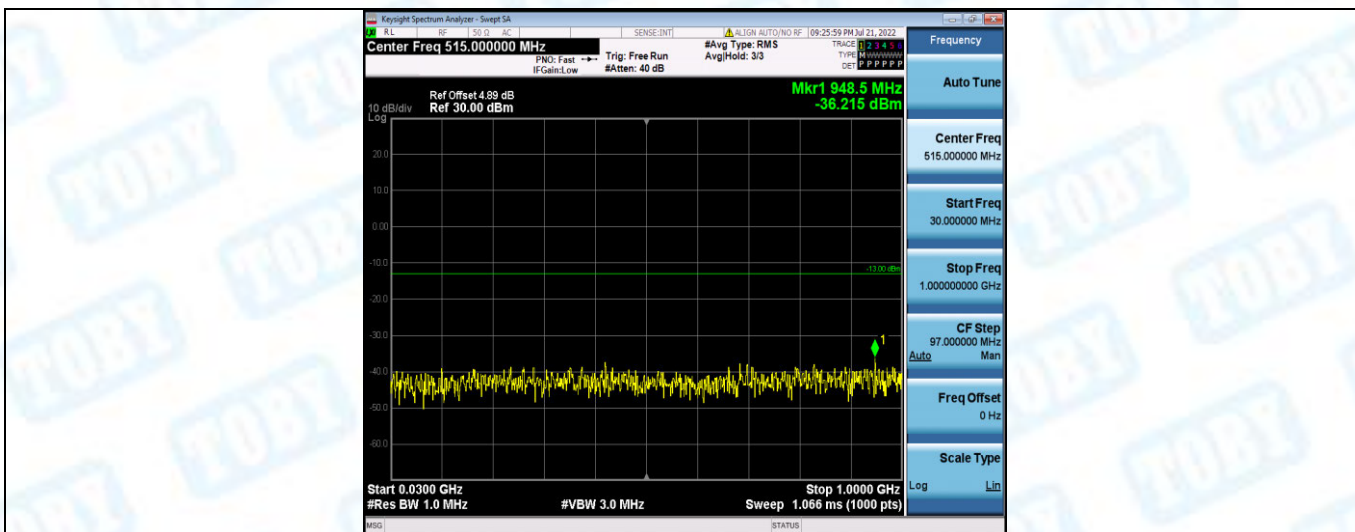

Band4-20MHz-QPSK-20050-1RB#0-Range2:1000~2000MHz

Band4-20MHz-QPSK-20175-1RB#0-Range1:30~1000MHz

Band4-20MHz-QPSK-20175-1RB#0-Range2:1000~2000MHz

Band4-20MHz-QPSK-20300-1RB#0-Range1:30~1000MHz

Band4-20MHz-QPSK-20300-1RB#0-Range2:1000~20000MHz

Band4-20MHz-16QAM-20050-1RB#0-Range1:30~1000MHz

Band4-20MHz-16QAM-20050-1RB#0-Range2: 1000~20000MHz

Band4-20MHz-16QAM-20175-1RB#0-Range1:30~1000MHz

Band4-20MHz-16QAM-20175-1RB#0-Range2: 1000~20000MHz

Band4-20MHz-16QAM-20300-1RB#0-Range1:30~1000MHz