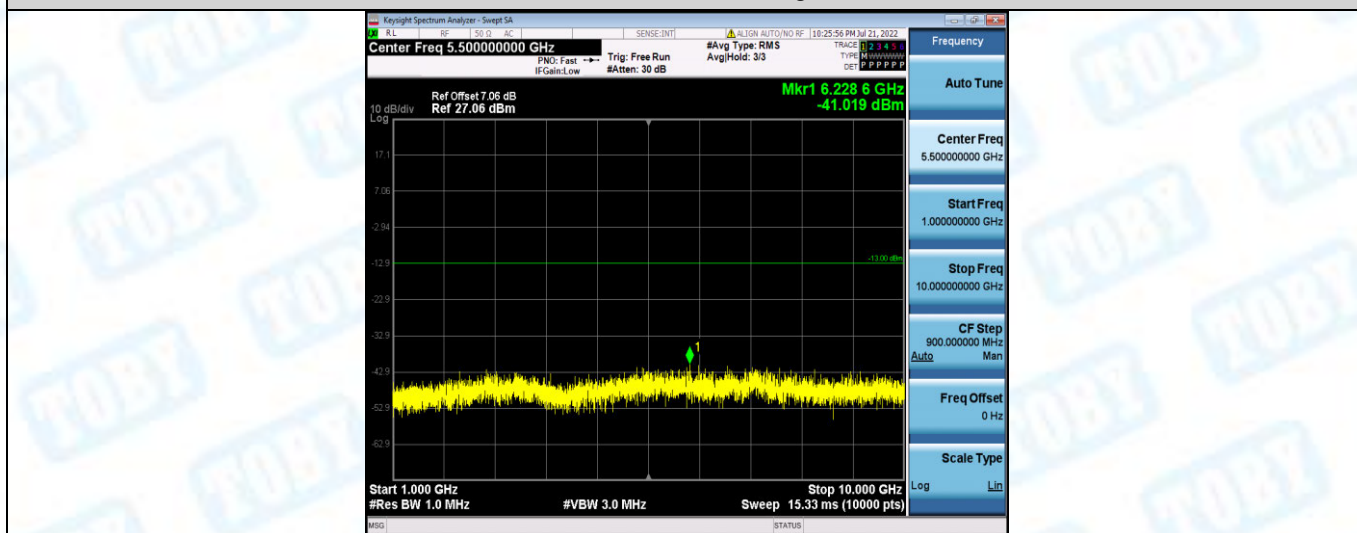

Band5-1.4MHz-16QAM-20525-1RB#0-Range2:1000~10000MHz

Band5-1.4MHz-16QAM-20643-1RB#0-Range1:30~1000MHz

Band5-1.4MHz-16QAM-20643-1RB#0-Range2:1000~10000MHz

Band5-3MHz-QPSK-20415-1RB#0-Range1:30~1000MHz

Band5-3MHz-QPSK-20415-1RB#0-Range2: 1000~10000MHz