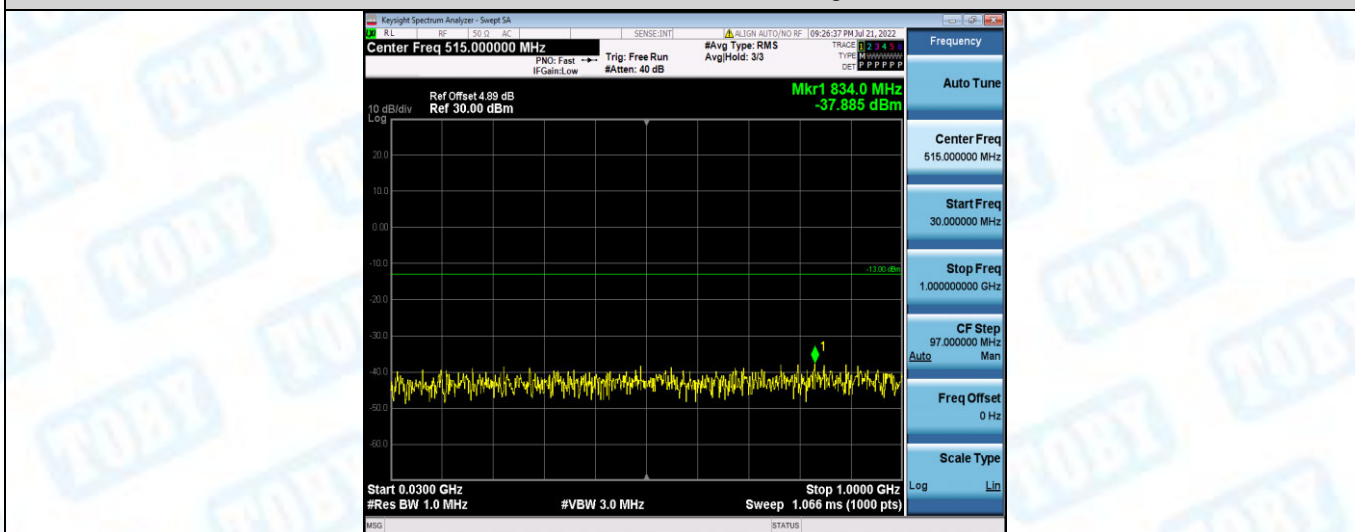

Band4-20MHz-16QAM-20175-1RB#0-Range1:30~1000MHz

Band4-20MHz-16QAM-20175-1RB#0-Range2: 1000~20000MHz