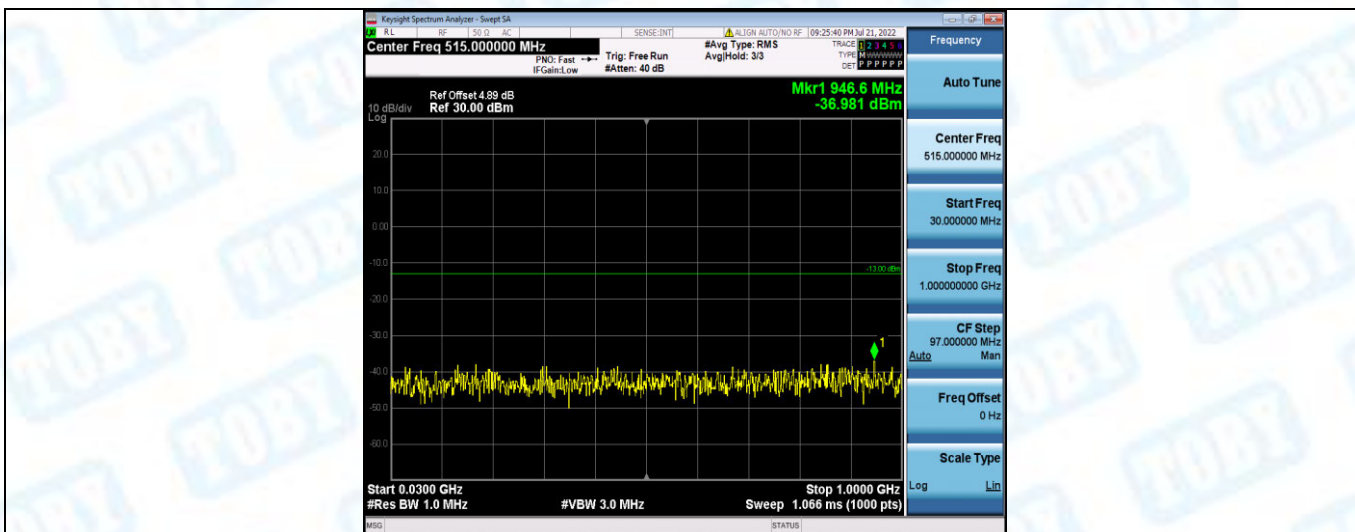

Band4-15MHz-16QAM-20175-1RB#0-Range1:30~1000MHz

Band4-15MHz-16QAM-20175-1RB#0-Range2: 1000~20000MHz

Band4-15MHz-16QAM-20325-1RB#0-Range1:30~1000MHz

Band4-15MHz-16QAM-20325-1RB#0-Range2:1000~20000MHz

Band4-20MHz-QPSK-20050-1RB#0-Range1:30~1000MHz

Band4-20MHz-QPSK-20050-1RB#0-Range2:1000~2000MHz

Band4-20MHz-QPSK-20175-1RB#0-Range1:30~1000MHz

Band4-20MHz-QPSK-20175-1RB#0-Range2:1000~2000MHz

Band4-20MHz-QPSK-20300-1RB#0-Range1:30~1000MHz

Band4-20MHz-QPSK-20300-1RB#0-Range2:1000~20000MHz