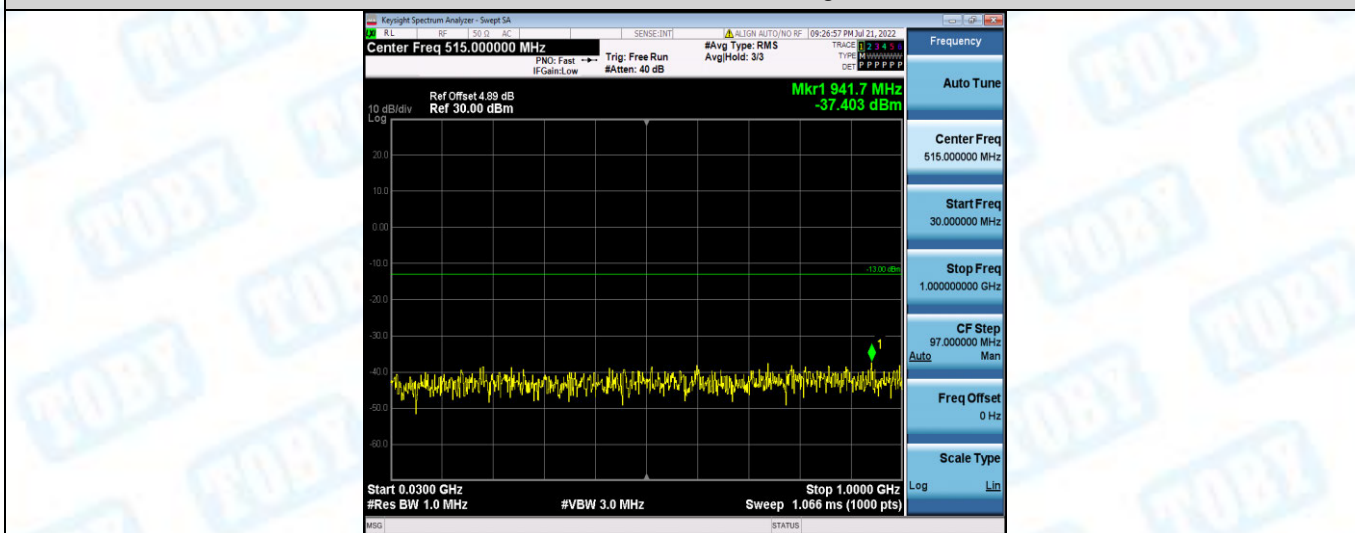

Band4-20MHz-QPSK-20050-1RB#0-Range2:1000~2000MHz

Band4-20MHz-QPSK-20175-1RB#0-Range1:30~1000MHz

Band4-20MHz-QPSK-20175-1RB#0-Range2:1000~2000MHz

Band4-20MHz-QPSK-20300-1RB#0-Range1:30~1000MHz

Band4-20MHz-QPSK-20300-1RB#0-Range2:1000~20000MHz