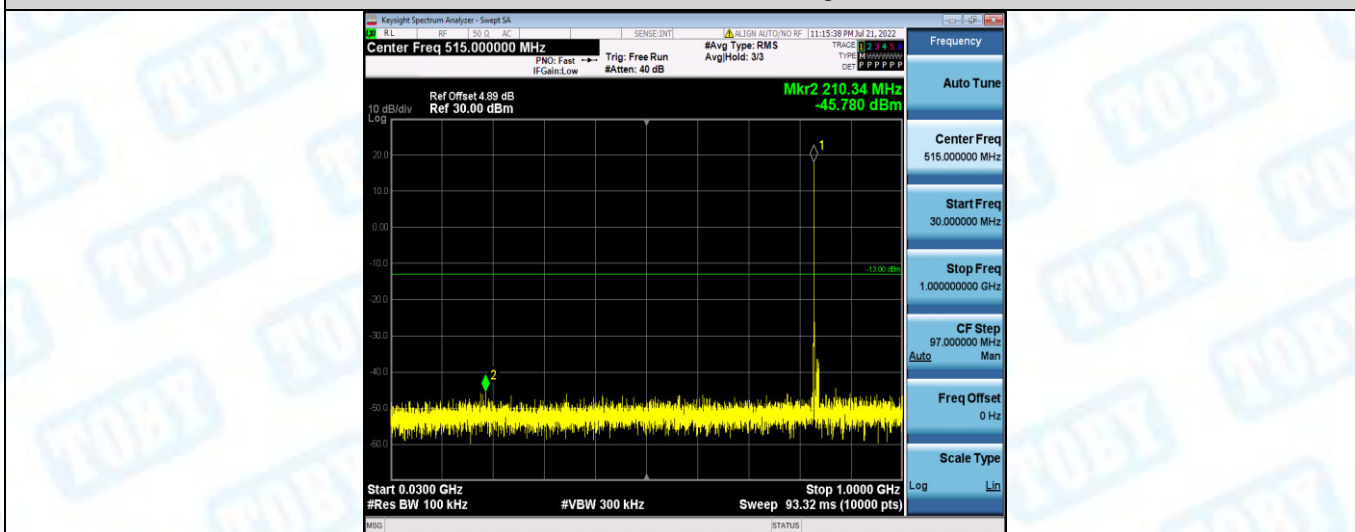

Band5-5MHz-16QAM-20625-1RB#0-Range1:30~1000MHz

Band5-5MHz-16QAM-20625-1RB#0-Range2:1000~10000MHz

Band5-10MHz-QPSK-20450-1RB#0-Range1:30~1000MHz

Band5-10MHz-QPSK-20450-1RB#0-Range2:1000~10000MHz

Band5-10MHz-QPSK-20525-1RB#0-Range1:30~1000MHz

Band5-10MHz-QPSK-20525-1RB#0-Range2:1000~10000MHz