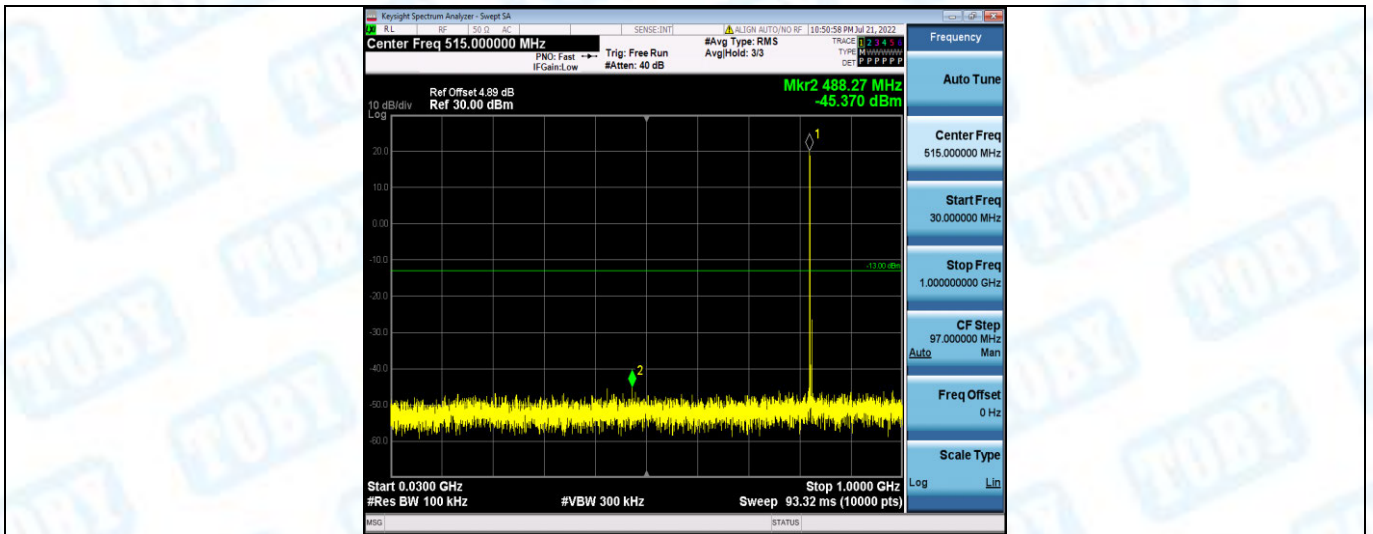

Band5-5MHz-16QAM-20425-1RB#0-Range1:30~1000MHz

Band5-5MHz-16QAM-20425-1RB#0-Range2:1000~10000MHz