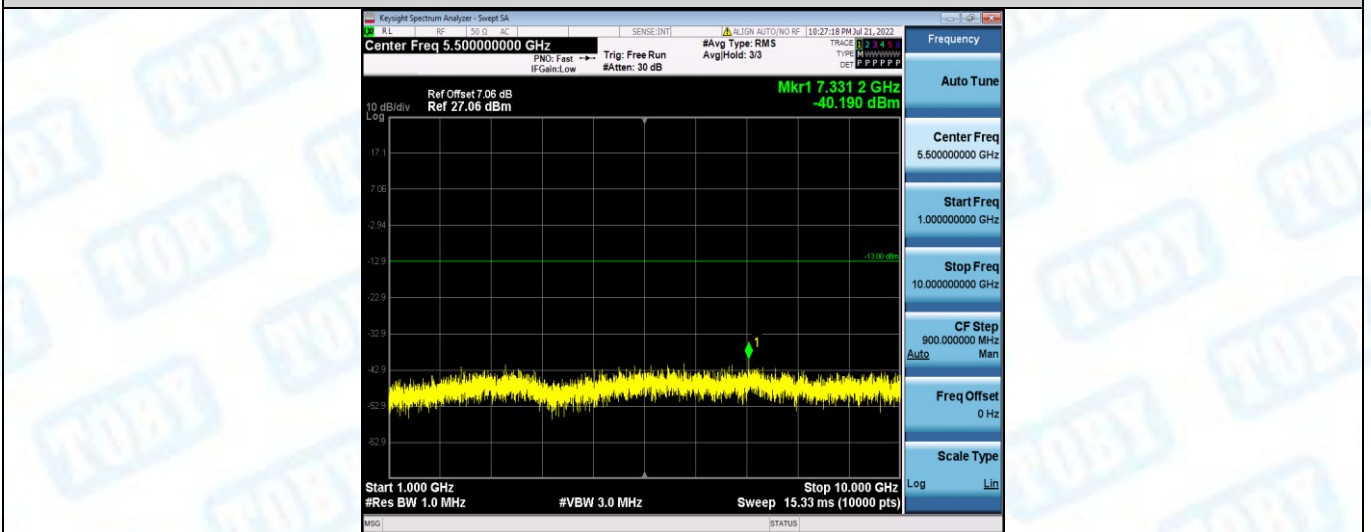

Band5-3MHz-QPSK-20525-1RB#0-Range1: 30~1000MHz

Band5-3MHz-QPSK-20525-1RB#0-Range2: 1000~10000MHz

Band5-3MHz-QPSK-20635-1RB#0-Range1:30~1000MHz

Band5-3MHz-QPSK-20635-1RB#0-Range2:1000~10000MHz

Band5-3MHz-16QAM-20415-1RB#0-Range1:30~1000MHz