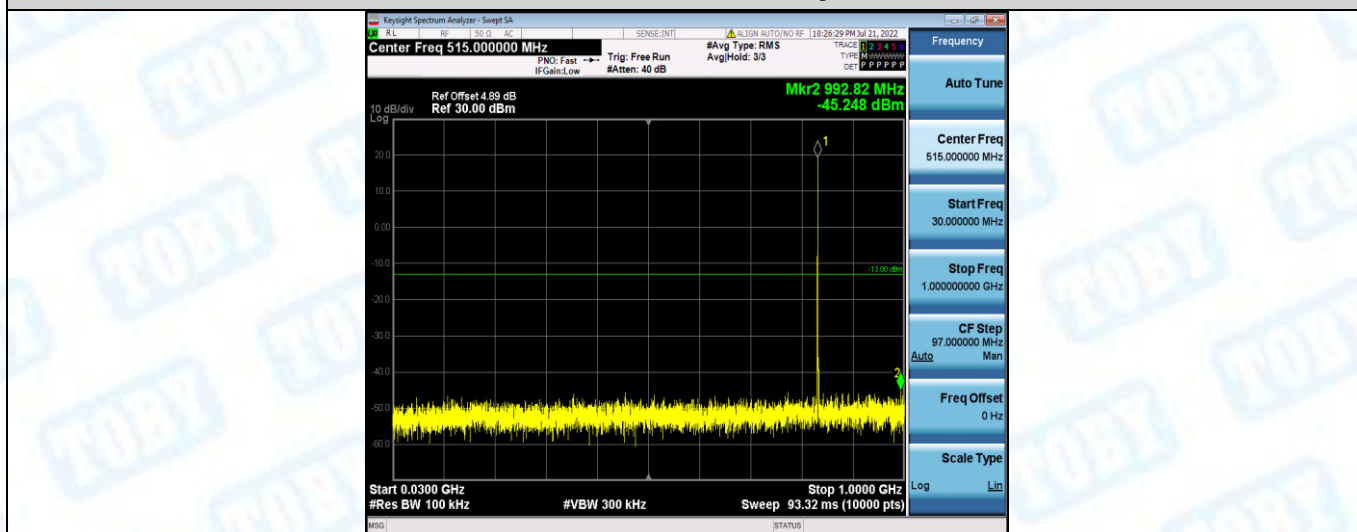

Band5-3MHz-QPSK-20525-1RB#0-Range1: 30~1000MHz

Band5-3MHz-QPSK-20525-1RB#0-Range2: 1000~10000MHz