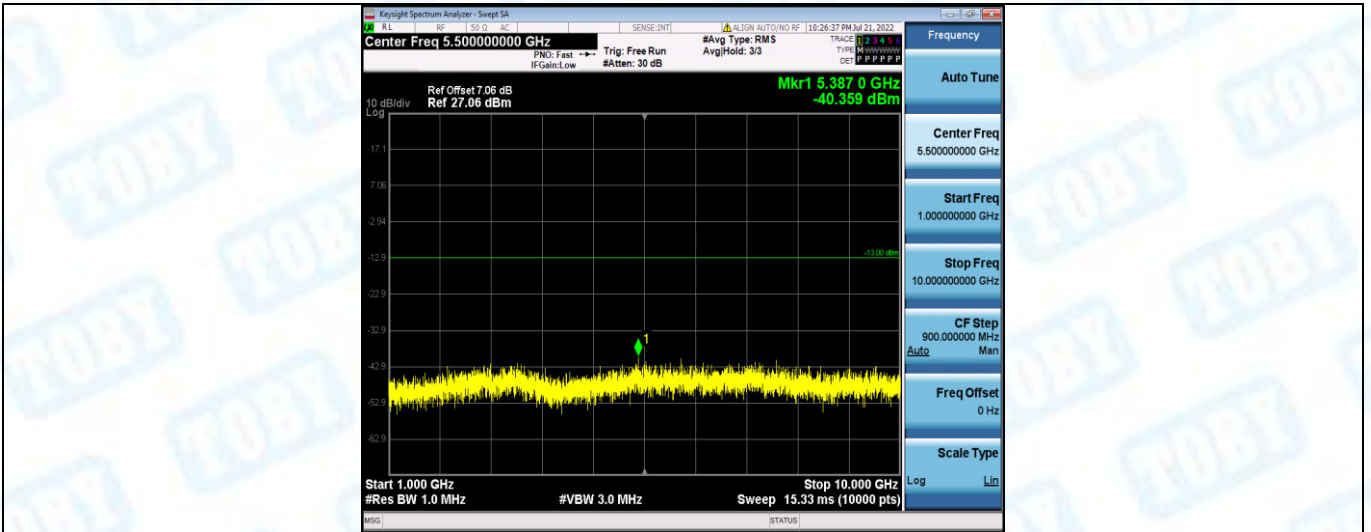

Band5-3MHz-QPSK-20525-1RB#0-Range2: 1000~10000MHz

Band5-3MHz-QPSK-20635-1RB#0-Range1:30~1000MHz