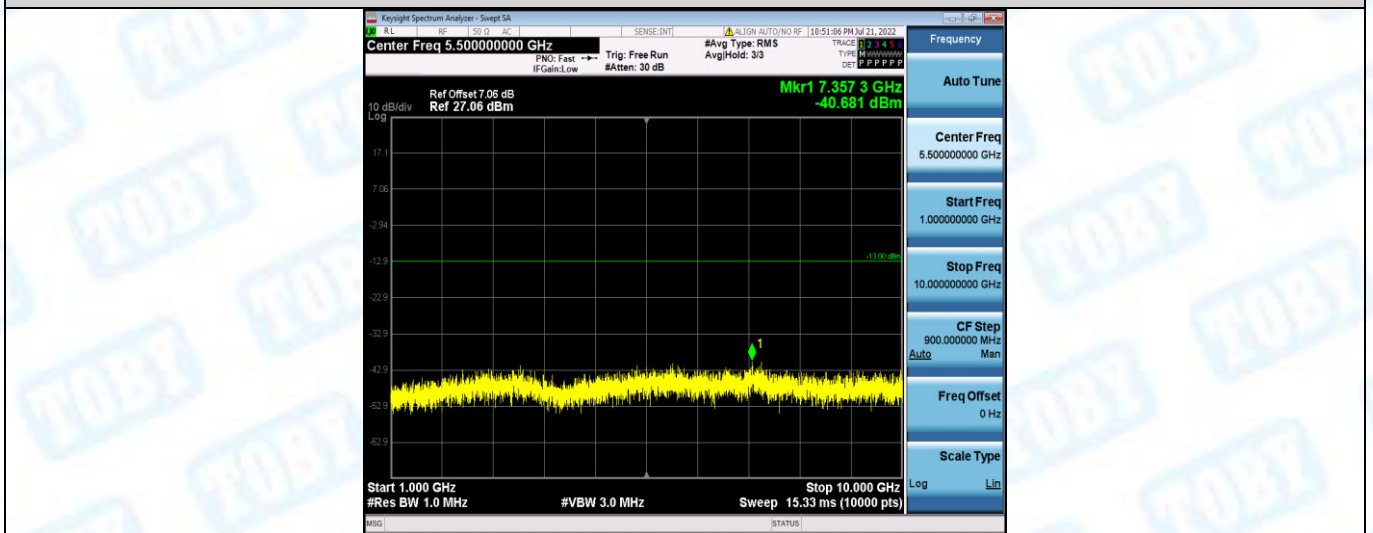

Band5-5MHz-16QAM-20425-1RB#0-Range2:1000~10000MHz

Band5-5MHz-16QAM-20525-1RB#0-Range1:30~1000MHz