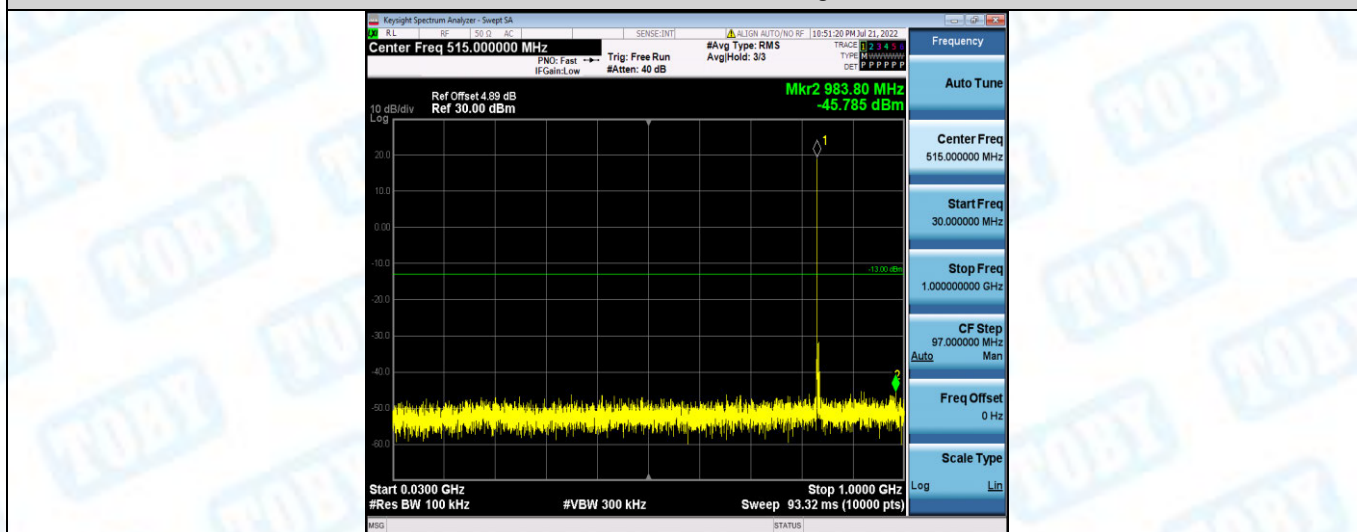

Band5-3MHz-16QAM-20415-1RB#0-Range2:1000~10000MHz

Band5-3MHz-16QAM-20525-1RB#0-Range1:30~1000MHz

Band5-3MHz-16QAM-20525-1RB#0-Range2:1000~10000MHz

Band5-3MHz-16QAM-20635-1RB#0-Range1:30~1000MHz

Band5-3MHz-16QAM-20635-1RB#0-Range2:1000~10000MHz

Band5-5MHz-QPSK-20425-1RB#0-Range1:30~1000MHz

Band5-5MHz-QPSK-20425-1RB#0-Range2: 1000~10000MHz

Band5-5MHz-QPSK-20525-1RB#0-Range1: 30~1000MHz

Band5-5MHz-QPSK-20525-1RB#0-Range2: 1000~10000MHz

Band5-5MHz-QPSK-20625-1RB#0-Range1:30~1000MHz