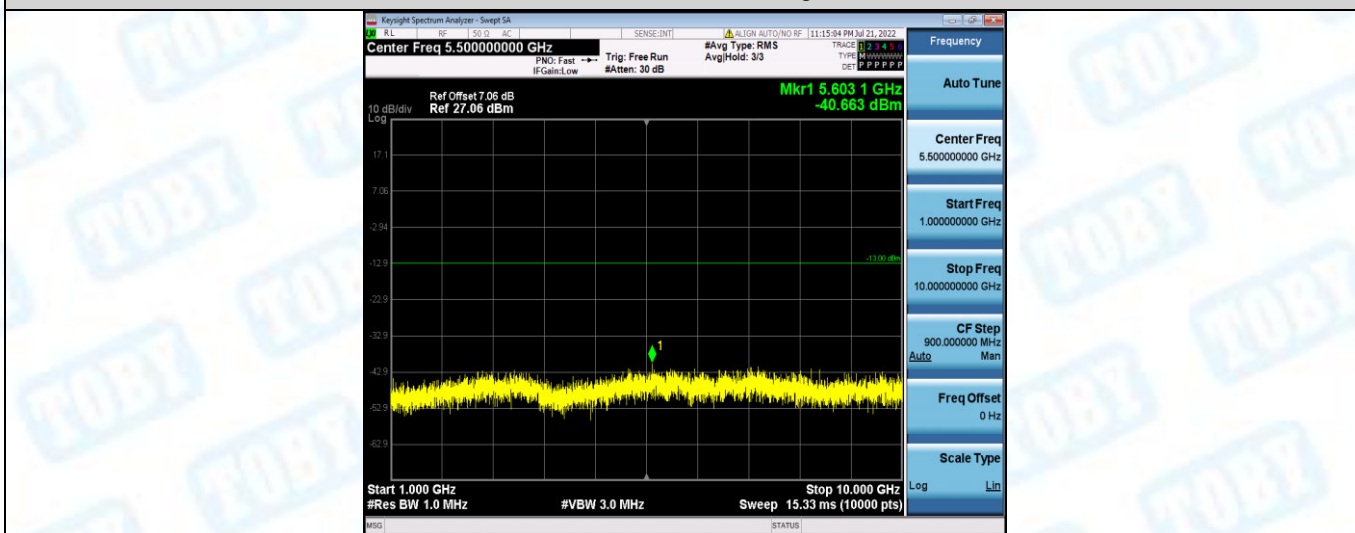

Band5-5MHz-16QAM-20625-1RB#0-Range1:30~1000MHz

Band5-5MHz-16QAM-20625-1RB#0-Range2:1000~10000MHz

Band5-10MHz-QPSK-20450-1RB#0-Range1:30~1000MHz

Band5-10MHz-QPSK-20450-1RB#0-Range2:1000~10000MHz

Band5-10MHz-QPSK-20525-1RB#0-Range1:30~1000MHz

Band5-10MHz-QPSK-20525-1RB#0-Range2:1000~10000MHz