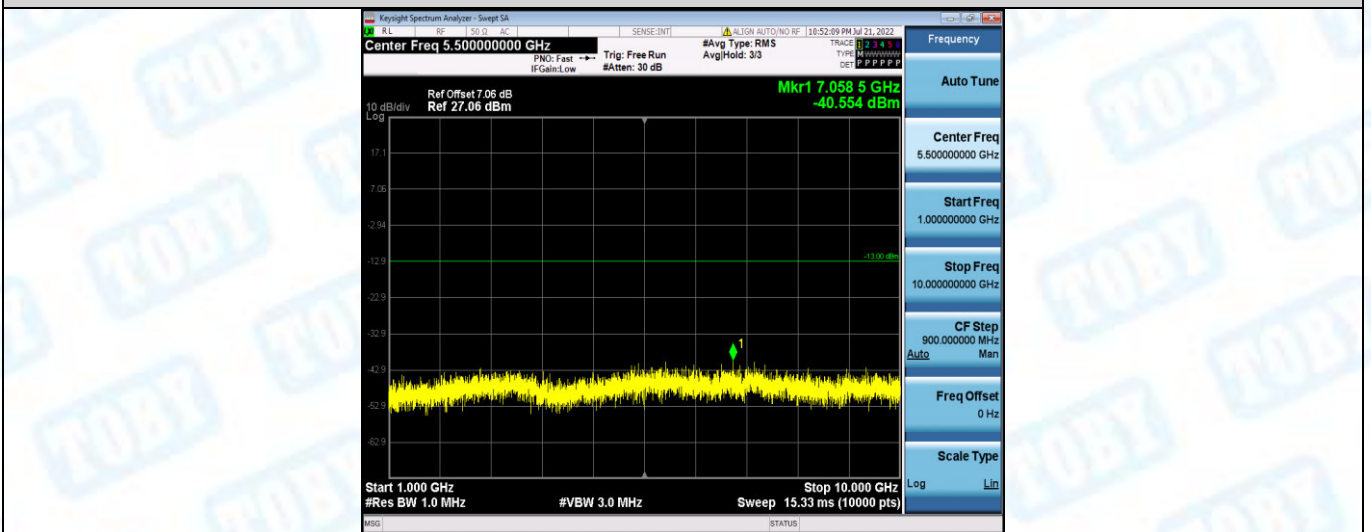

Band5-5MHz-QPSK-20625-1RB#0-Range2:1000~10000MHz

Band5-5MHz-16QAM-20425-1RB#0-Range1:30~1000MHz