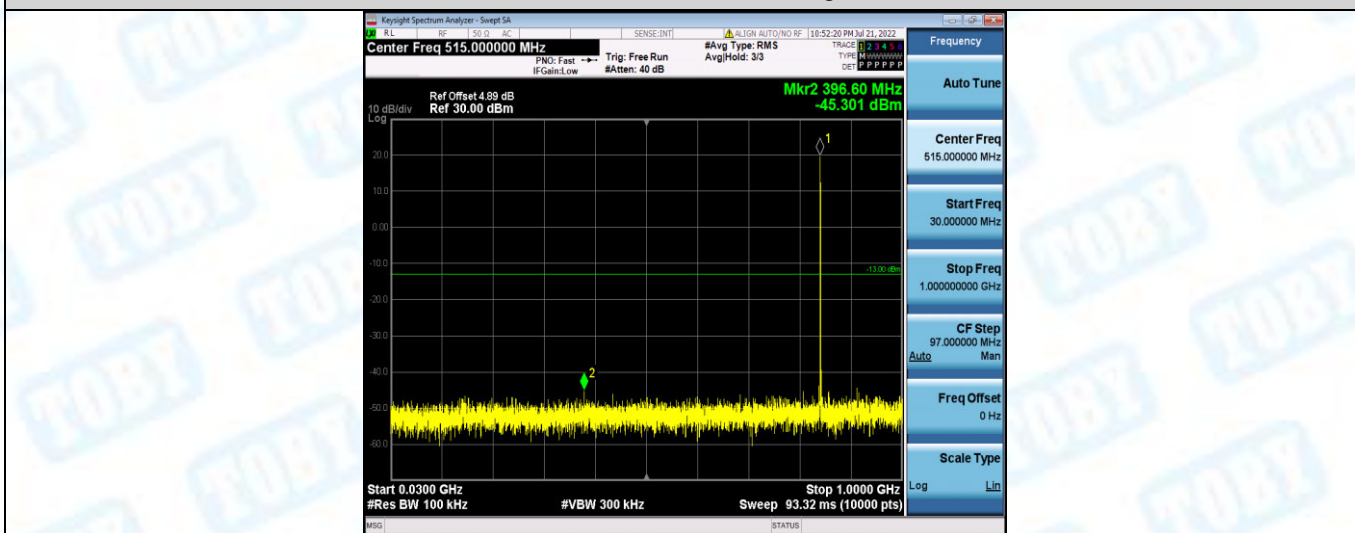

Band5-5MHz-QPSK-20425-1RB#0-Range1:30~1000MHz

Band5-5MHz-QPSK-20425-1RB#0-Range2: 1000~10000MHz

Band5-5MHz-QPSK-20525-1RB#0-Range1: 30~1000MHz

Band5-5MHz-QPSK-20525-1RB#0-Range2: 1000~10000MHz

Band5-5MHz-QPSK-20625-1RB#0-Range1:30~1000MHz

Band5-5MHz-QPSK-20625-1RB#0-Range2:1000~10000MHz

Band5-5MHz-16QAM-20425-1RB#0-Range1:30~1000MHz

Band5-5MHz-16QAM-20425-1RB#0-Range2:1000~10000MHz

Band5-5MHz-16QAM-20525-1RB#0-Range1:30~1000MHz

Band5-5MHz-16QAM-20525-1RB#0-Range2:1000~10000MHz

Band5-5MHz-16QAM-20625-1RB#0-Range1:30~1000MHz

Band5-5MHz-16QAM-20625-1RB#0-Range2:1000~10000MHz

Band5-10MHz-QPSK-20450-1RB#0-Range1:30~1000MHz

Band5-10MHz-QPSK-20450-1RB#0-Range2:1000~10000MHz

Band5-10MHz-QPSK-20525-1RB#0-Range1:30~1000MHz