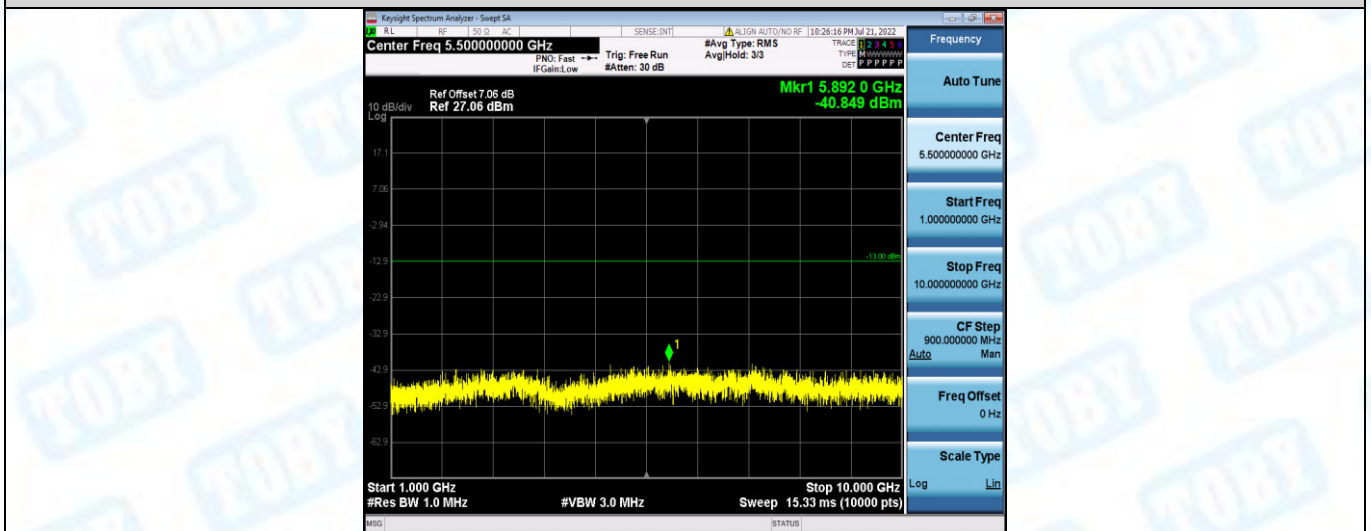

Band5-3MHz-16QAM-20415-1RB#0-Range2:1000~10000MHz

Band5-3MHz-16QAM-20525-1RB#0-Range1:30~1000MHz