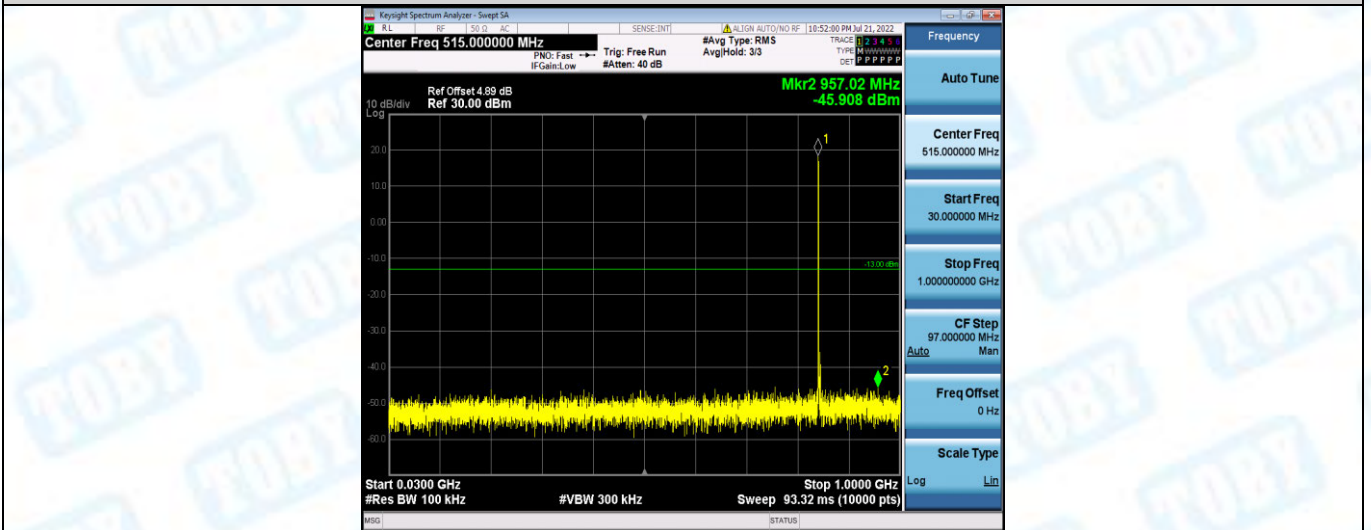

Band5-5MHz-QPSK-20425-1RB#0-Range1:30~1000MHz

Band5-5MHz-QPSK-20425-1RB#0-Range2: 1000~10000MHz

Band5-5MHz-QPSK-20525-1RB#0-Range1: 30~1000MHz

Band5-5MHz-QPSK-20525-1RB#0-Range2: 1000~10000MHz

Band5-5MHz-QPSK-20625-1RB#0-Range1:30~1000MHz