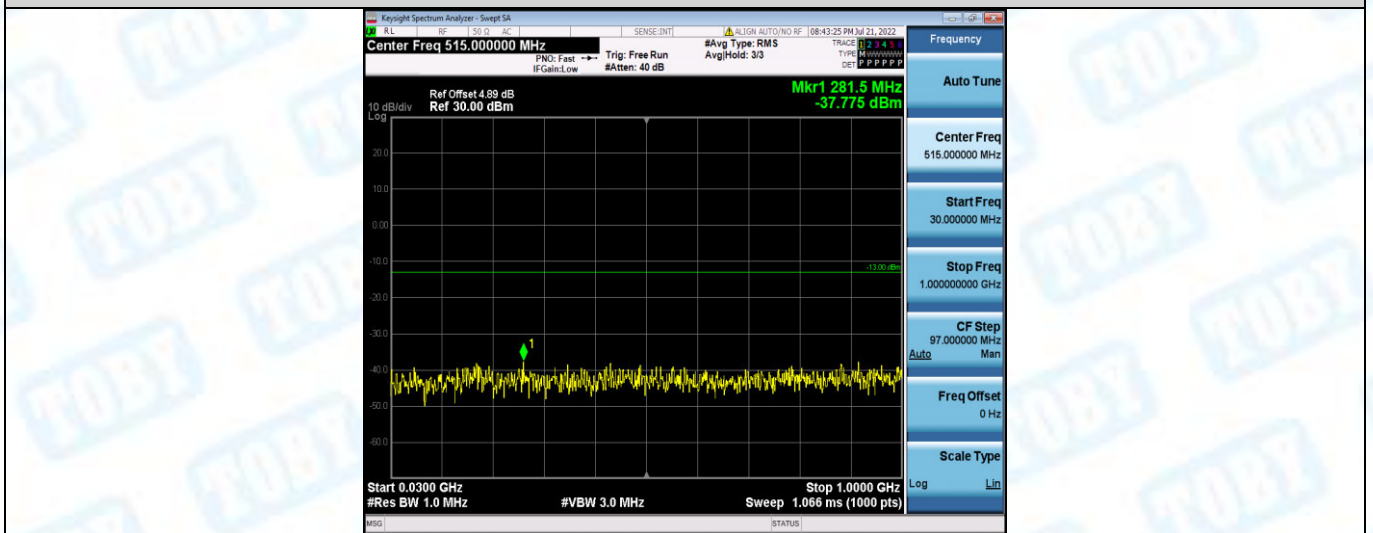

Band4-15MHz-QPSK-20325-1RB#0-Range1:30~1000MHz

Band4-15MHz-QPSK-20325-1RB#0-Range2:1000~20000MHz