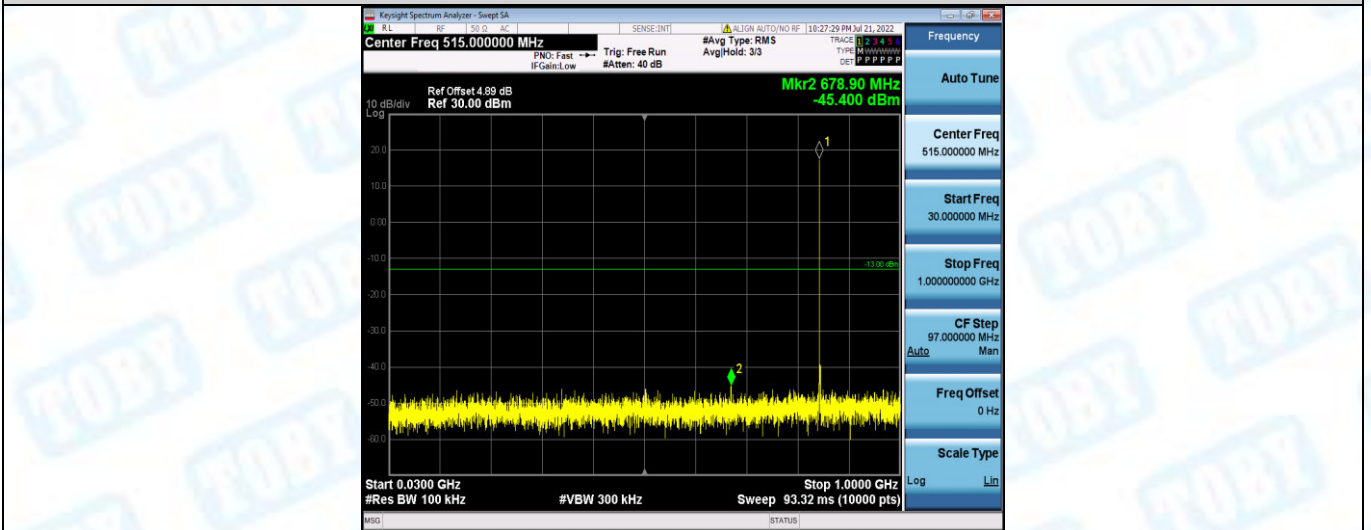

Band5-3MHz-16QAM-20415-1RB#0-Range2:1000~10000MHz

Band5-3MHz-16QAM-20525-1RB#0-Range1:30~1000MHz

Band5-3MHz-16QAM-20525-1RB#0-Range2:1000~10000MHz

Band5-3MHz-16QAM-20635-1RB#0-Range1:30~1000MHz

Band5-3MHz-16QAM-20635-1RB#0-Range2:1000~10000MHz