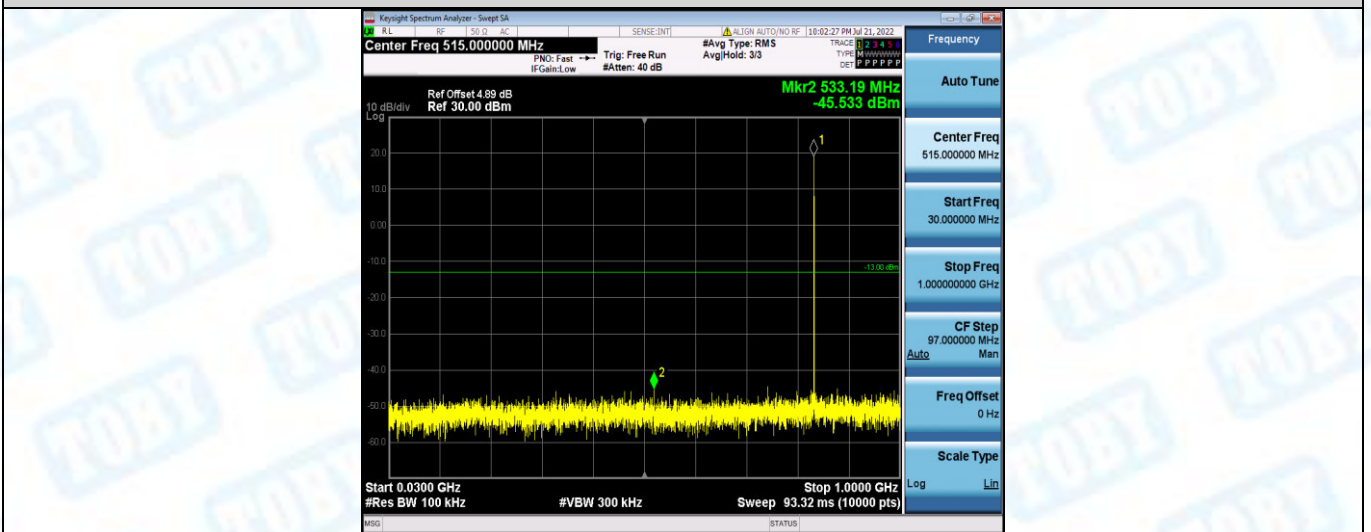

Band4-20MHz-16QAM-20300-1RB#0-Range2:1000~20000MHz

Band5-1.4MHz-QPSK-20407-1RB#0-Range1:30~1000MHz

Band5-1.4MHz-QPSK-20407-1RB#0-Range2:1000~10000MHz

Band5-1.4MHz-QPSK-20525-1RB#0-Range1:30~1000MHz

Band5-1.4MHz-QPSK-20525-1RB#0-Range2:1000~10000MHz