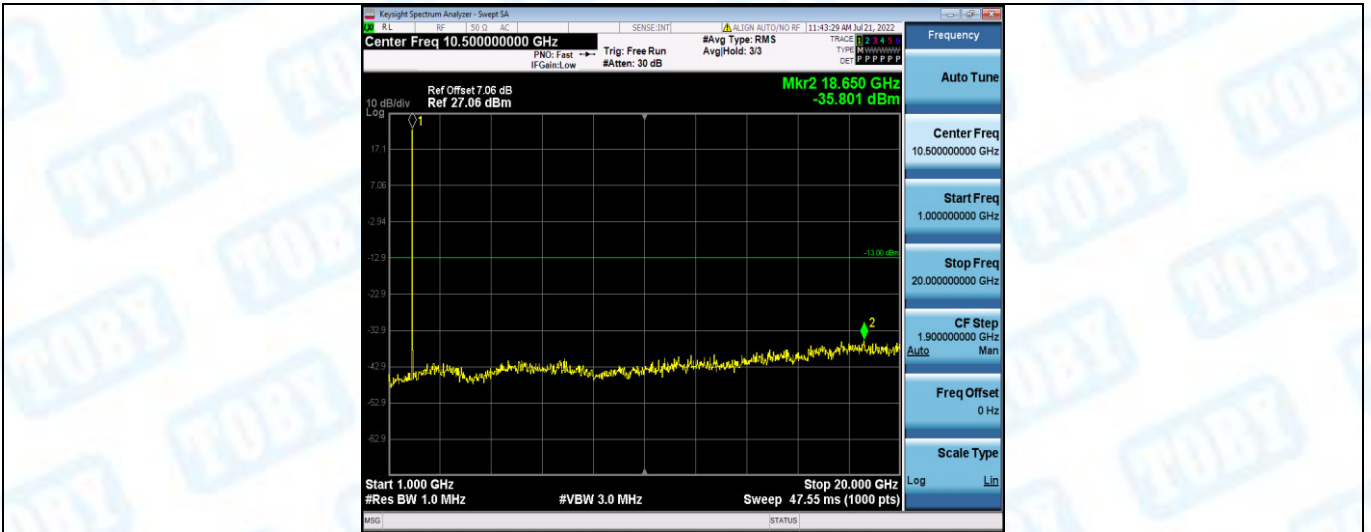

Band2-15MHz-QPSK-19125-1RB#0-Range1:30~1000MHz

Band2-15MHz-QPSK-19125-1RB#0-Range2:1000~20000MHz

Band2-15MHz-16QAM-18675-1RB#0-Range1:30~1000MHz

Band2-15MHz-16QAM-18675-1RB#0-Range2:1000~20000MHz

Band2-15MHz-16QAM-18900-1RB#0-Range1:30~1000MHz

Band2-15MHz-16QAM-18900-1RB#0-Range2:1000~20000MHz

Band2-15MHz-16QAM-19125-1RB#0-Range1:30~1000MHz

Band2-15MHz-16QAM-19125-1RB#0-Range2:1000~20000MHz

Band2-20MHz-QPSK-18700-1RB#0-Range1:30~1000MHz

Band2-20MHz-QPSK-18700-1RB#0-Range2:1000~2000MHz