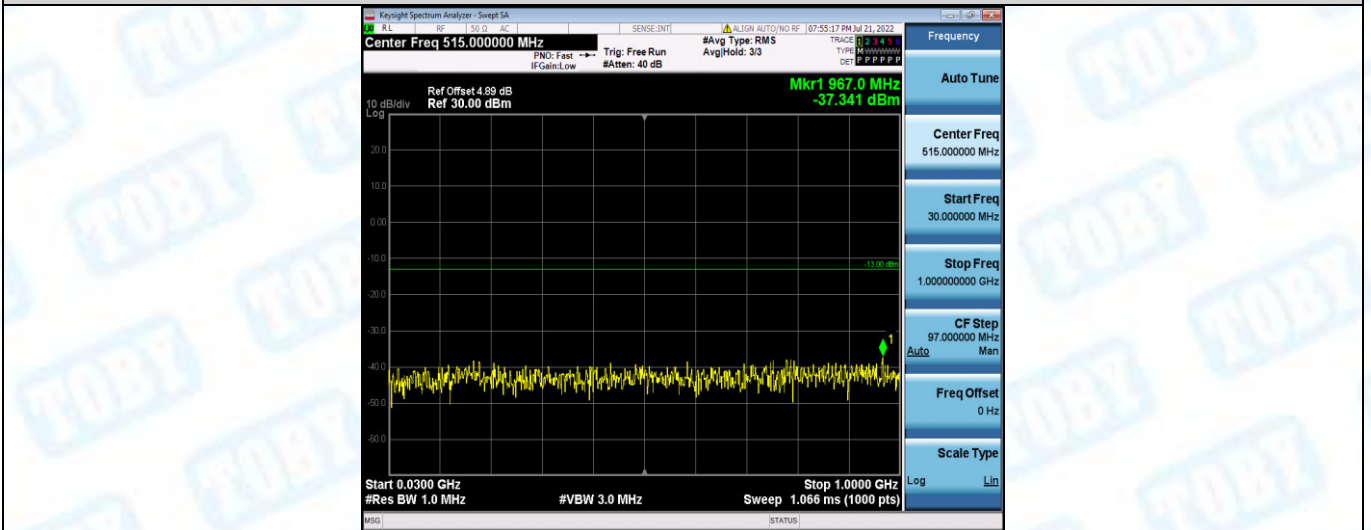

Band4-5MHz-16QAM-19975-1RB#0-Range1:30~1000MHz

Band4-5MHz-16QAM-19975-1RB#0-Range2:1000~2000MHz

Band4-5MHz-16QAM-20175-1RB#0-Range1:30~1000MHz

Band4-5MHz-16QAM-20175-1RB#0-Range2:1000~2000MHz

Band4-5MHz-16QAM-20375-1RB#0-Range1:30~1000MHz