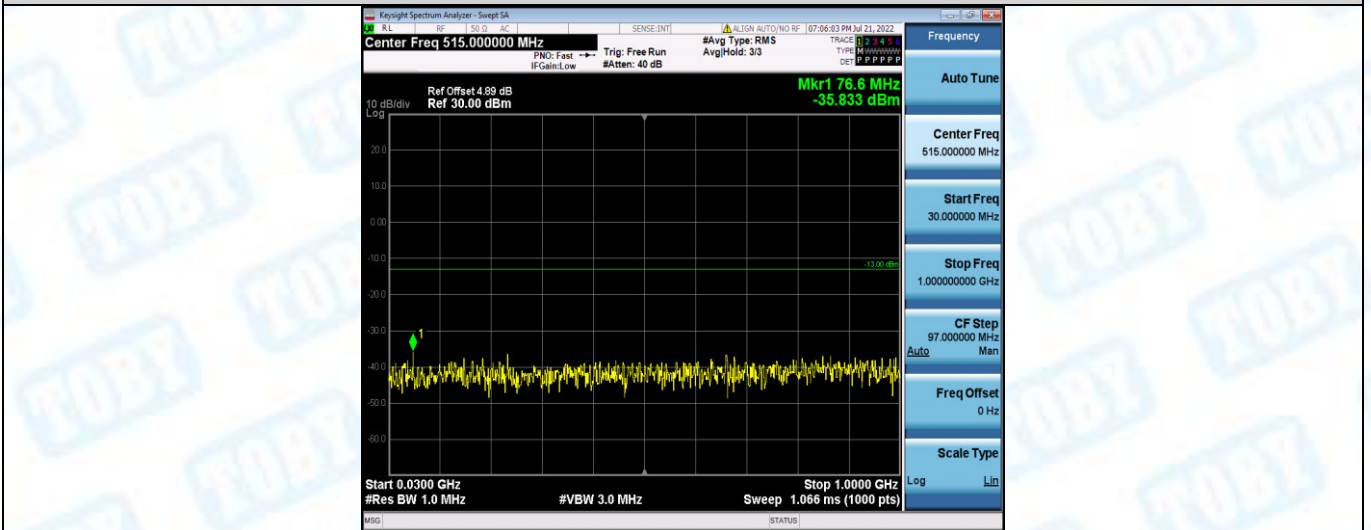

Band4-1.4MHz-QPSK-19957-1RB#0-Range1:30~1000MHz

Band4-1.4MHz-QPSK-19957-1RB#0-Range2:1000~2000MHz

Band4-1.4MHz-QPSK-20175-1RB#0-Range1:30~1000MHz

Band4-1.4MHz-QPSK-20175-1RB#0-Range2:1000~2000MHz

Band4-1.4MHz-QPSK-20393-1RB#0-Range1:30~1000MHz