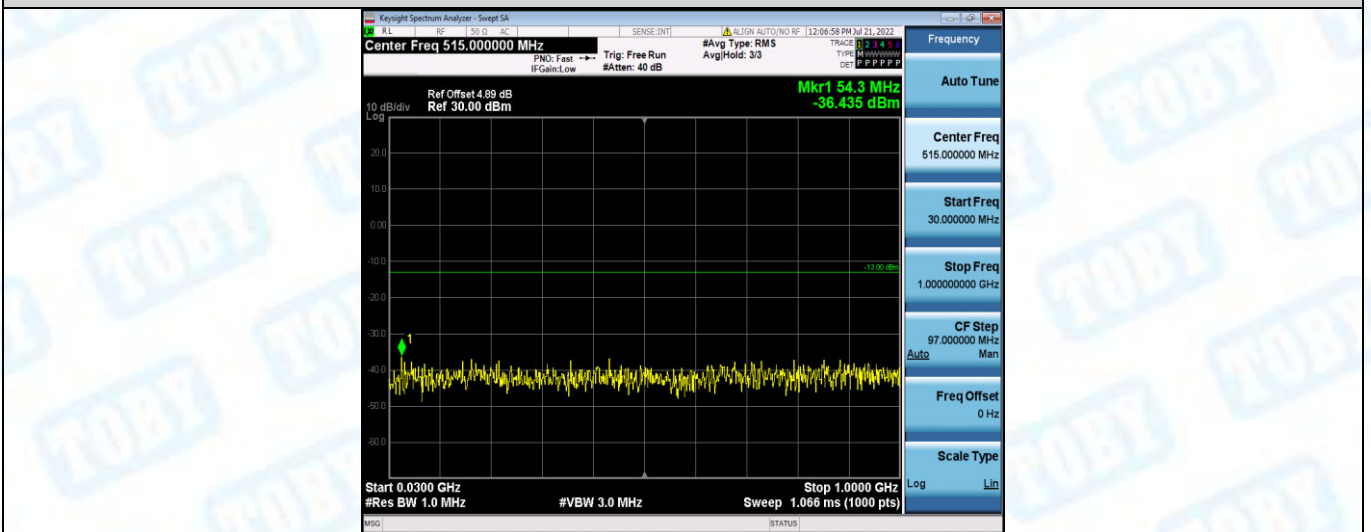

Band2-20MHz-QPSK-18900-1RB#0-Range1:30~1000MHz

Band2-20MHz-QPSK-18900-1RB#0-Range2:1000~2000MHz