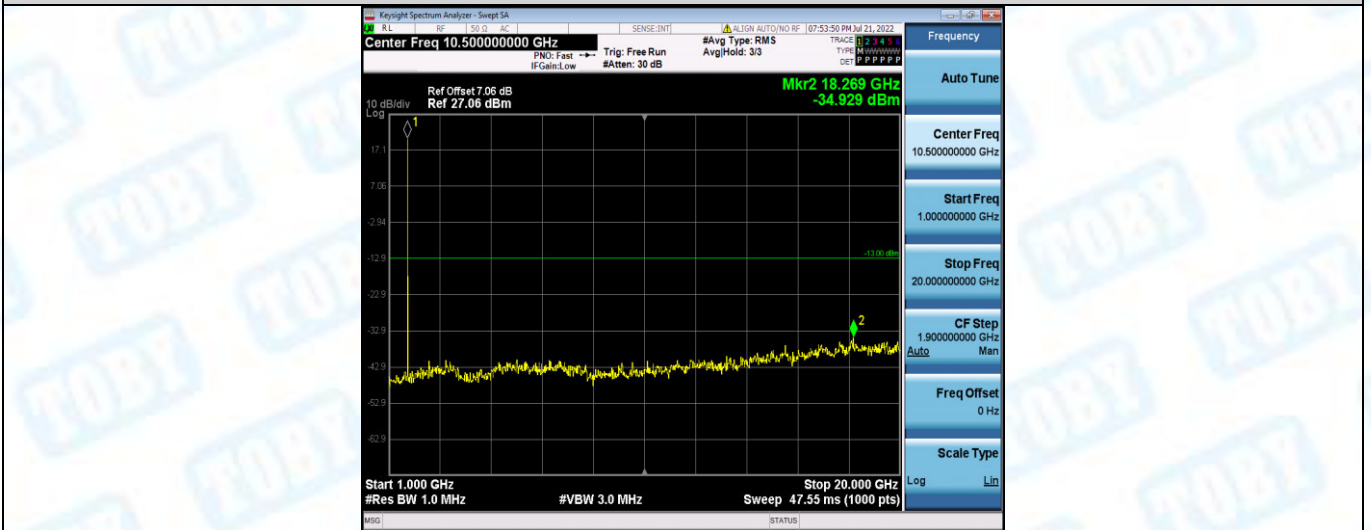

Band4-5MHz-QPSK-19975-1RB#0-Range2: 1000~20000MHz

Band4-5MHz-QPSK-20175-1RB#0-Range1: 30~1000MHz