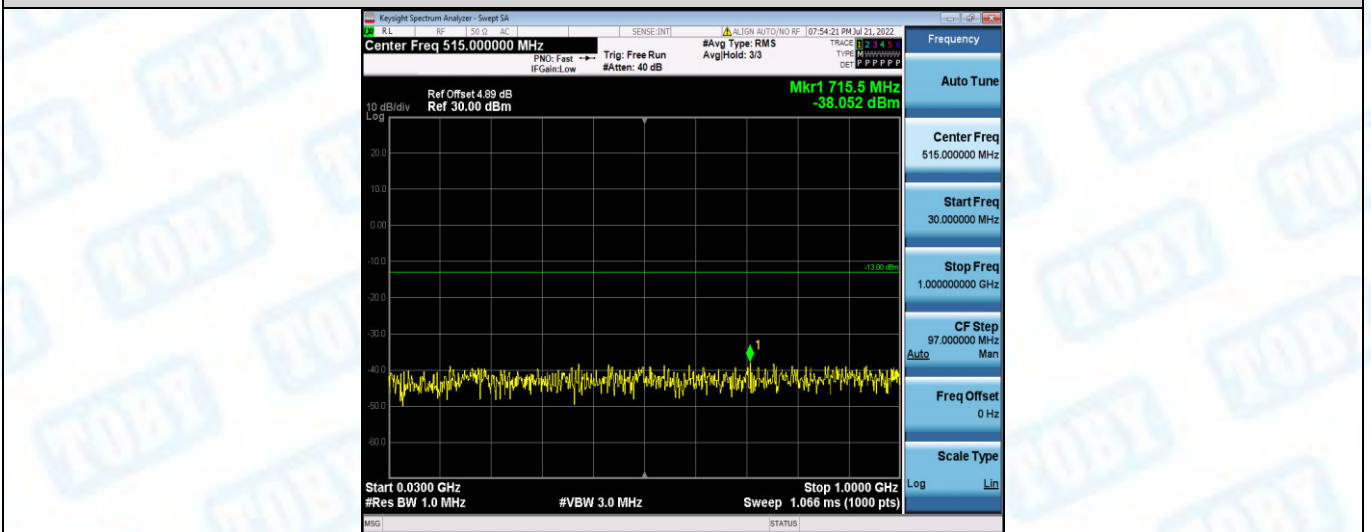

Band4-5MHz-QPSK-20175-1RB#0-Range1: 30~1000MHz

Band4-5MHz-QPSK-20175-1RB#0-Range2: 1000~20000MHz