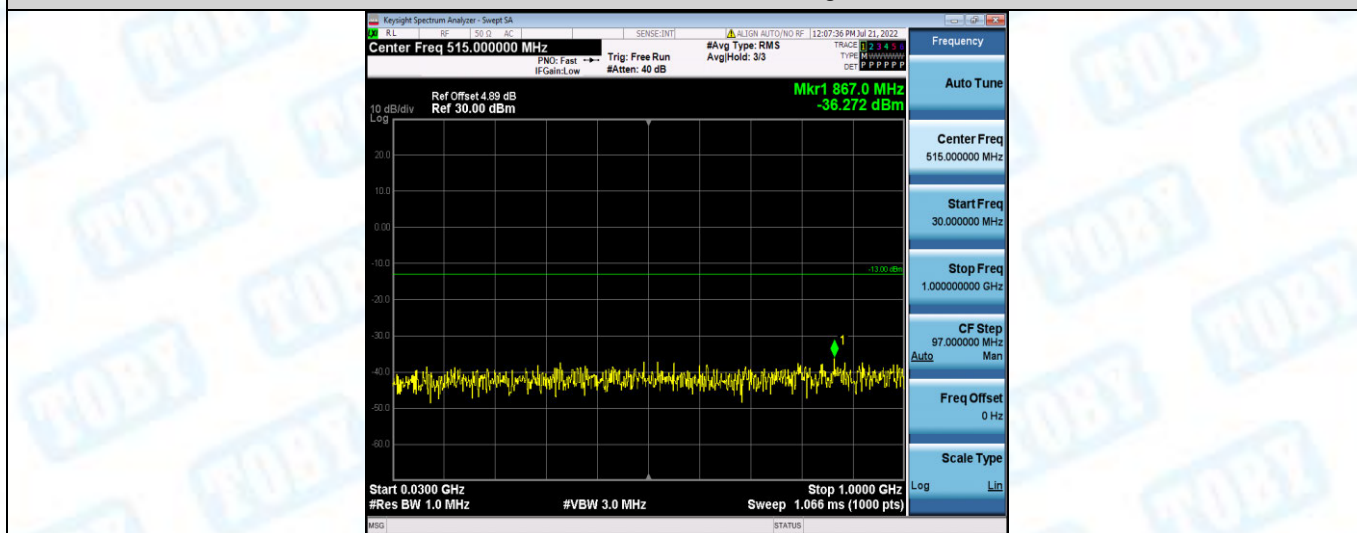

Band2-20MHz-QPSK-18900-1RB#0-Range1:30~1000MHz

Band2-20MHz-QPSK-18900-1RB#0-Range2:1000~2000MHz

Band2-20MHz-QPSK-19100-1RB#0-Range1:30~1000MHz

Band2-20MHz-QPSK-19100-1RB#0-Range2:1000~20000MHz

Band2-20MHz-16QAM-18700-1RB#0-Range1:30~1000MHz

Band2-20MHz-16QAM-18700-1RB#0-Range2:1000~20000MHz

Band2-20MHz-16QAM-18900-1RB#0-Range1:30~1000MHz

Band2-20MHz-16QAM-18900-1RB#0-Range2:1000~20000MHz

Band2-20MHz-16QAM-19100-1RB#0-Range1:30~1000MHz

Band2-20MHz-16QAM-19100-1RB#0-Range2:1000~20000MHz