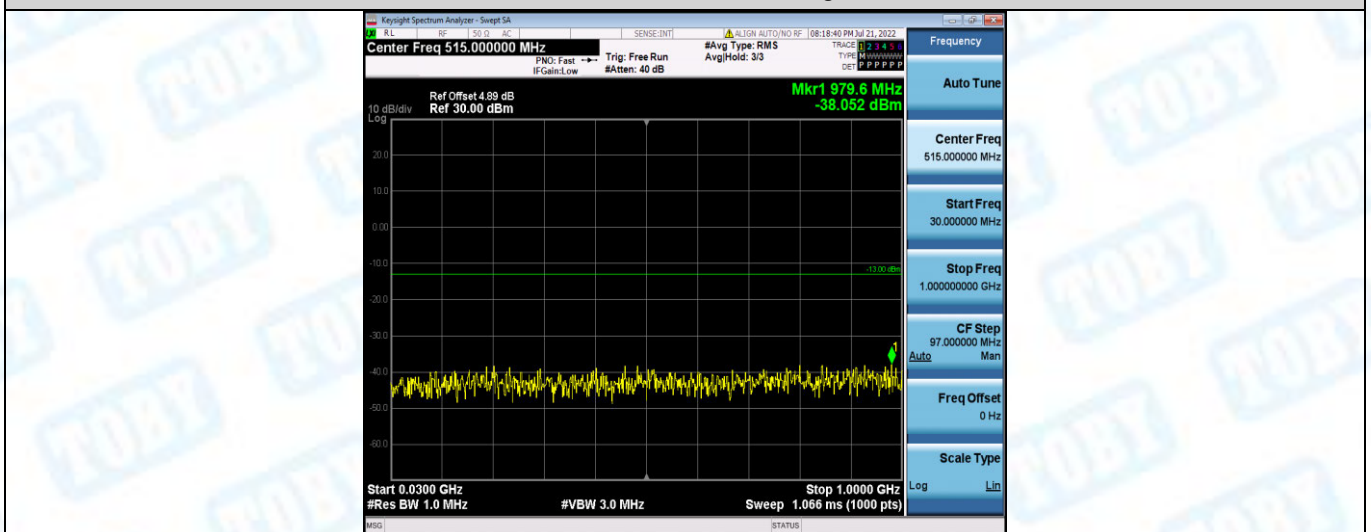

Band4-5MHz-16QAM-20375-1RB#0-Range2:1000~20000MHz

Band4-10MHz-QPSK-20000-1RB#0-Range1:30~1000MHz

Band4-10MHz-QPSK-2000-1RB#0-Range2:1000~2000MHz

Band4-10MHz-QPSK-20175-1RB#0-Range1:30~1000MHz

Band4-10MHz-QPSK-20175-1RB#0-Range2:1000~2000MHz