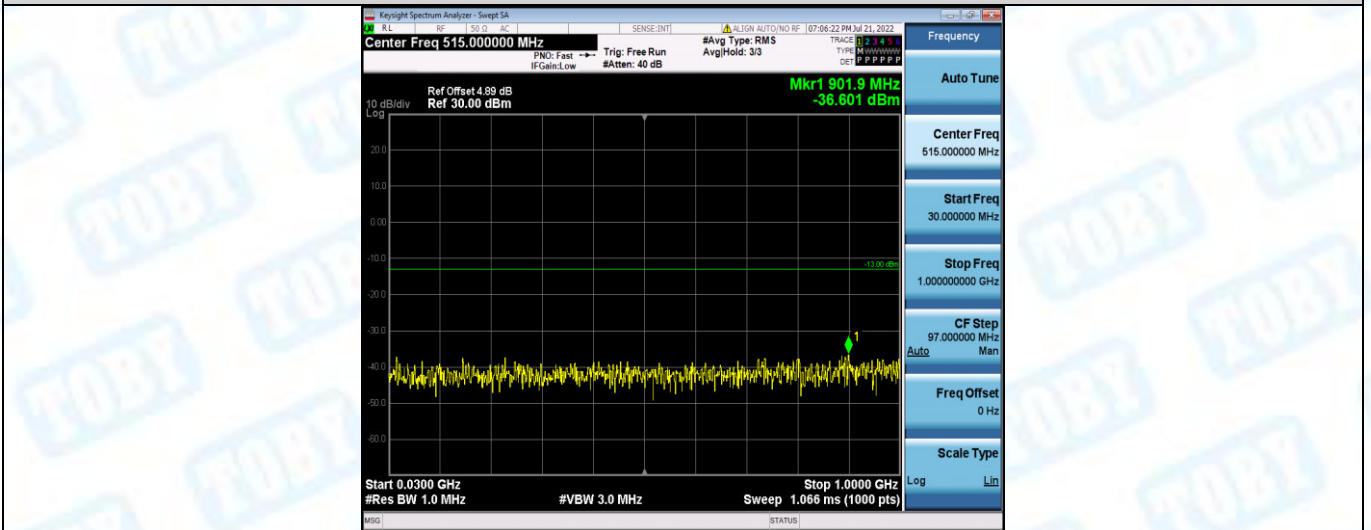

Band4-1.4MHz-16QAM-20393-1RB#0-Range1:30~1000MHz

Band4-1.4MHz-16QAM-20393-1RB#0-Range2:1000~20000MHz