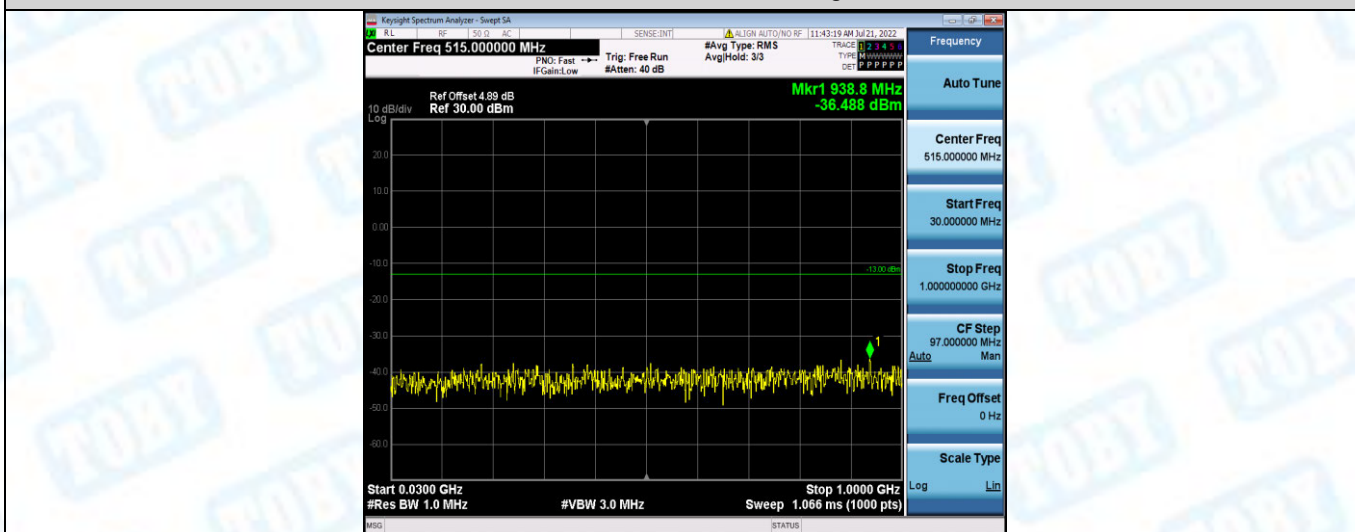

Band2-15MHz-QPSK-19125-1RB#0-Range1:30~1000MHz

Band2-15MHz-QPSK-19125-1RB#0-Range2:1000~20000MHz

Band2-15MHz-16QAM-18675-1RB#0-Range1:30~1000MHz

Band2-15MHz-16QAM-18675-1RB#0-Range2:1000~20000MHz

Band2-15MHz-16QAM-18900-1RB#0-Range1:30~1000MHz