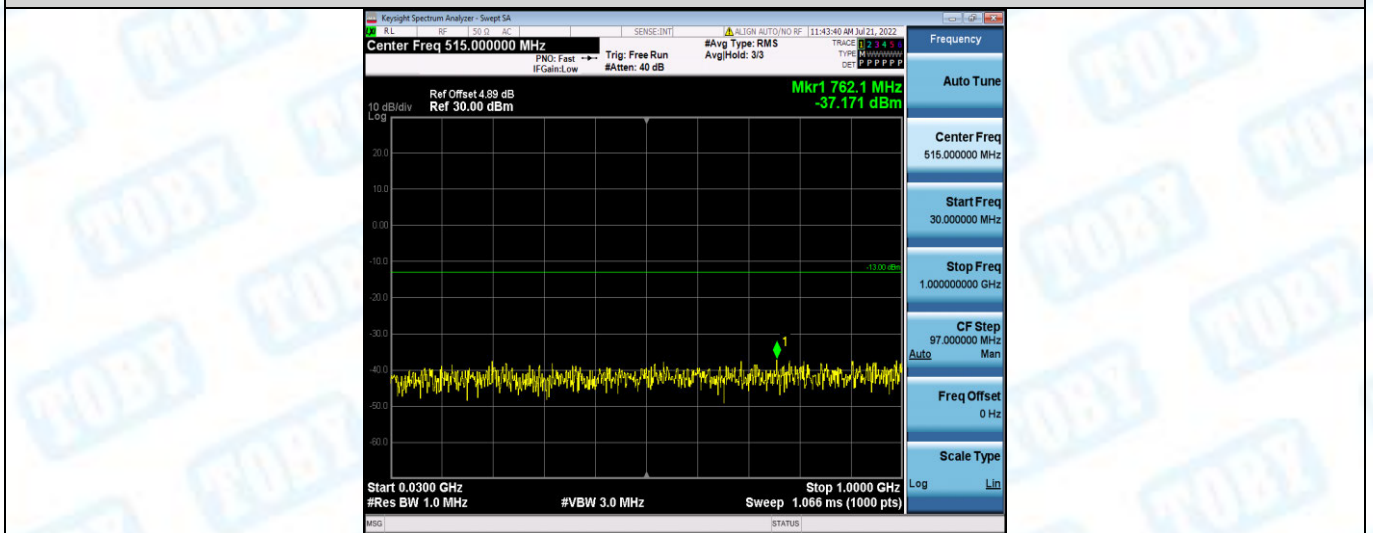

Band2-15MHz-QPSK-19125-1RB#0-Range1:30~1000MHz

Band2-15MHz-QPSK-19125-1RB#0-Range2:1000~20000MHz

Band2-15MHz-16QAM-18675-1RB#0-Range1:30~1000MHz

Band2-15MHz-16QAM-18675-1RB#0-Range2:1000~20000MHz

Band2-15MHz-16QAM-18900-1RB#0-Range1:30~1000MHz