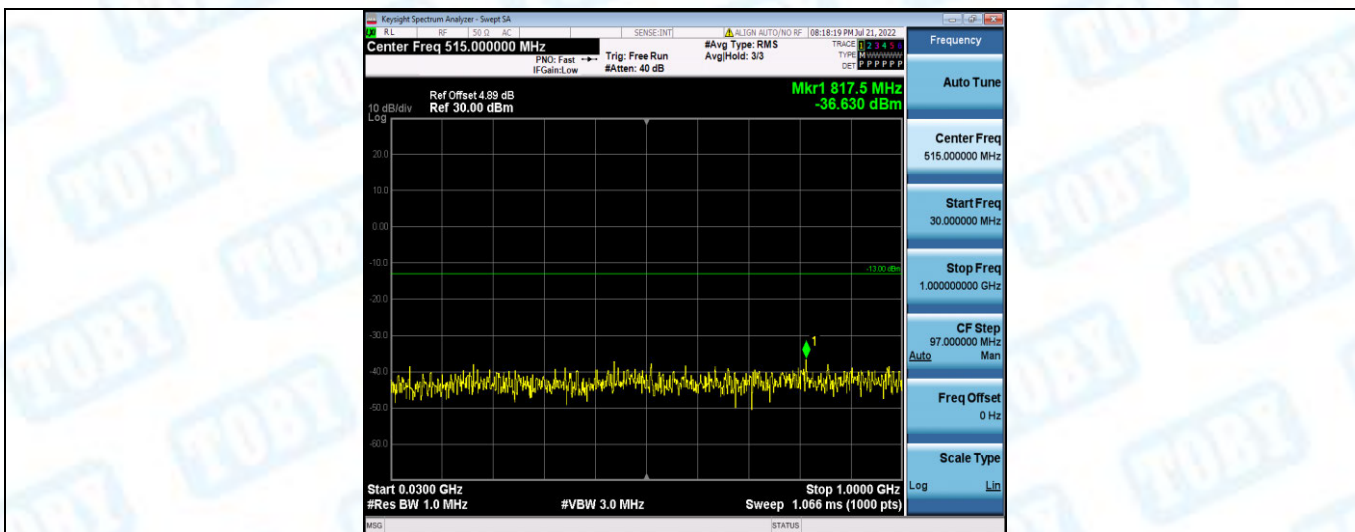

Band4-10MHz-16QAM-20000-1RB#0-Range1:30~1000MHz

Band4-10MHz-16QAM-20000-1RB#0-Range2: 1000~20000MHz