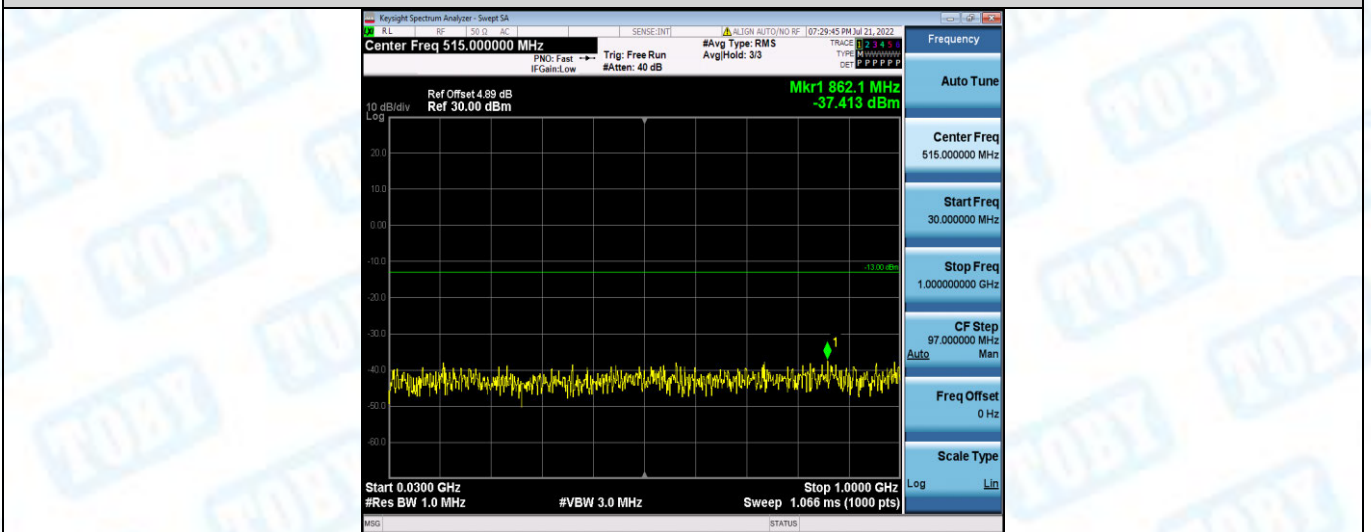

Band4-3MHz-16QAM-20175-1RB#0-Range1:30~1000MHz

Band4-3MHz-16QAM-20175-1RB#0-Range2:1000~2000MHz