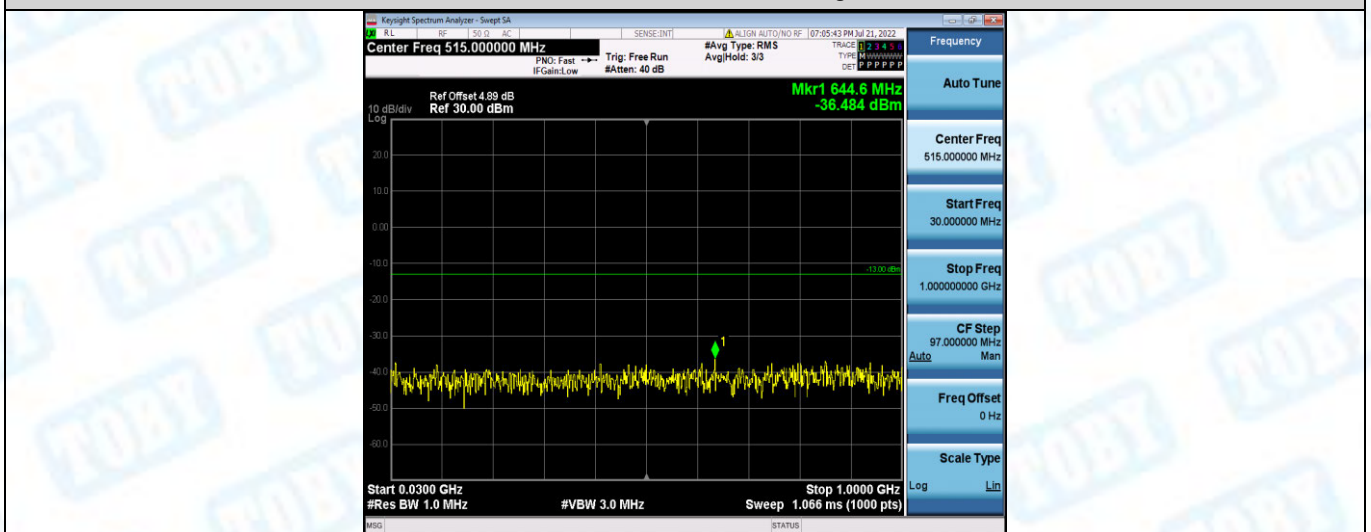

Band4-1.4MHz-QPSK-20393-1RB#0-Range2:1000~20000MHz

Band4-1.4MHz-16QAM-19957-1RB#0-Range1:30~1000MHz

Band4-1.4MHz-16QAM-19957-1RB#0-Range2:1000~2000MHz

Band4-1.4MHz-16QAM-20175-1RB#0-Range1:30~1000MHz

Band4-1.4MHz-16QAM-20175-1RB#0-Range2:1000~2000MHz