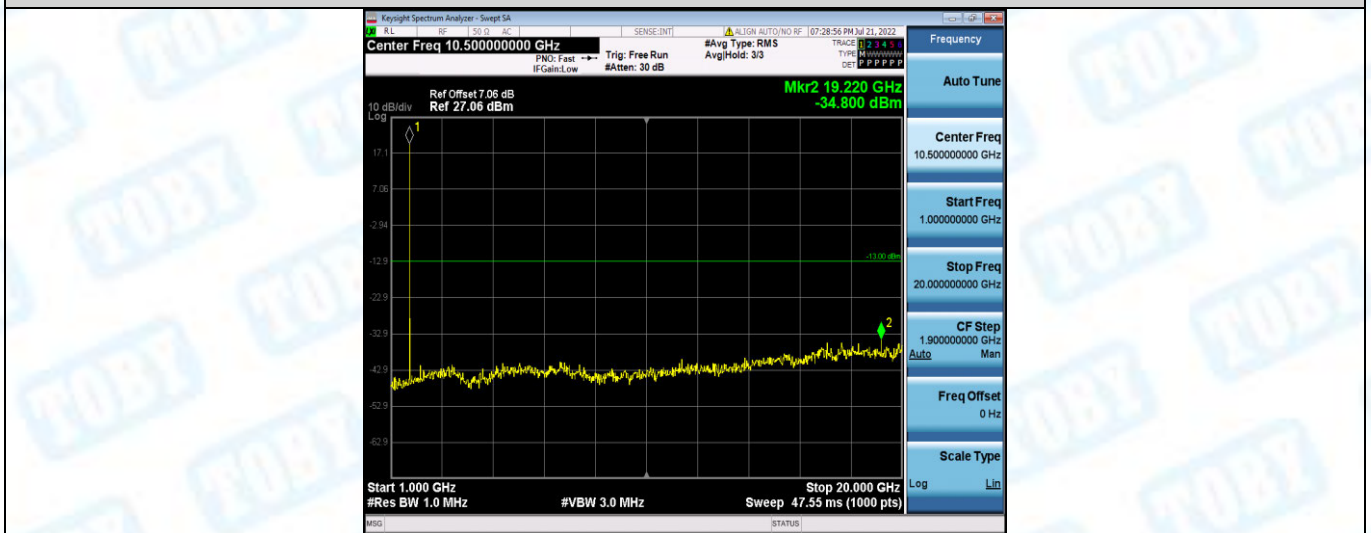

Band4-1.4MHz-16QAM-20393-1RB#0-Range1:30~1000MHz

Band4-1.4MHz-16QAM-20393-1RB#0-Range2:1000~20000MHz

Band4-3MHz-QPSK-19965-1RB#0-Range1:30~1000MHz

Band4-3MHz-QPSK-19965-1RB#0-Range2: 1000~20000MHz

Band4-3MHz-QPSK-20175-1RB#0-Range1: 30~1000MHz