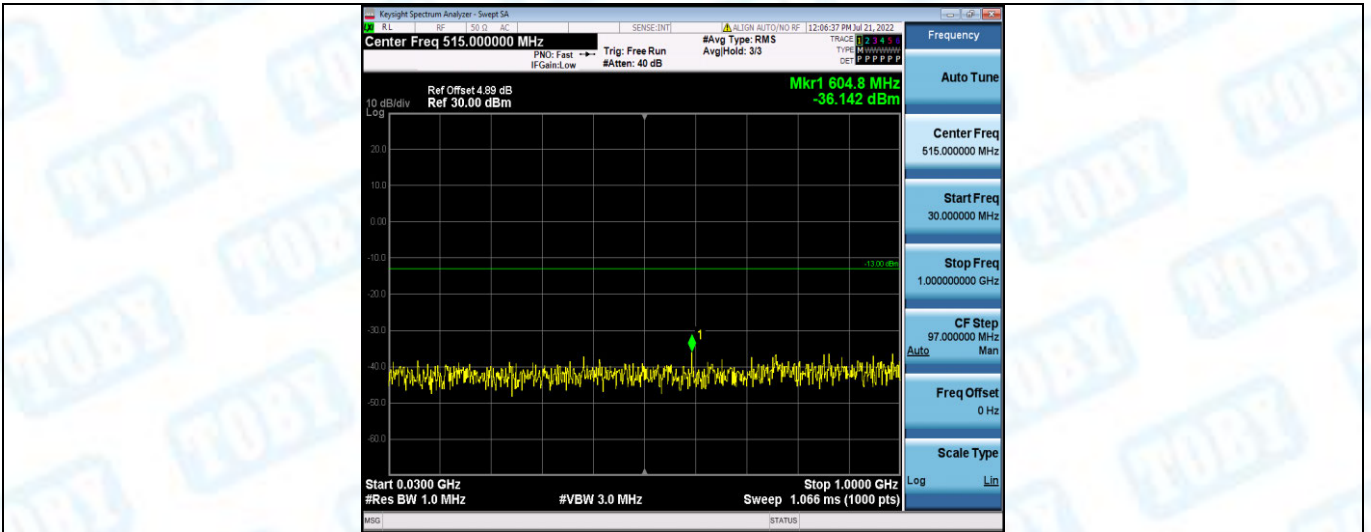

Band2-20MHz-QPSK-18900-1RB#0-Range1:30~1000MHz

Band2-20MHz-QPSK-18900-1RB#0-Range2:1000~2000MHz

Band2-20MHz-QPSK-19100-1RB#0-Range1:30~1000MHz

Band2-20MHz-QPSK-19100-1RB#0-Range2:1000~20000MHz

Band2-20MHz-16QAM-18700-1RB#0-Range1:30~1000MHz