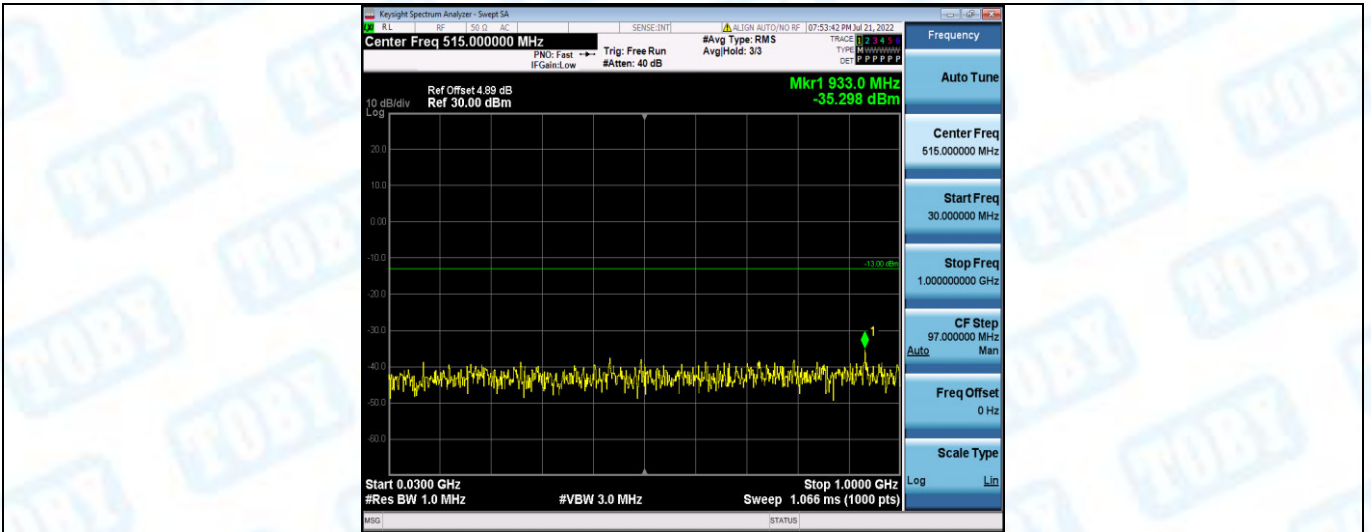

Band4-3MHz-16QAM-20175-1RB#0-Range1:30~1000MHz

Band4-3MHz-16QAM-20175-1RB#0-Range2:1000~2000MHz

Band4-3MHz-16QAM-20385-1RB#0-Range1:30~1000MHz

Band4-3MHz-16QAM-20385-1RB#0-Range2:1000~20000MHz

Band4-5MHz-QPSK-19975-1RB#0-Range1:30~1000MHz