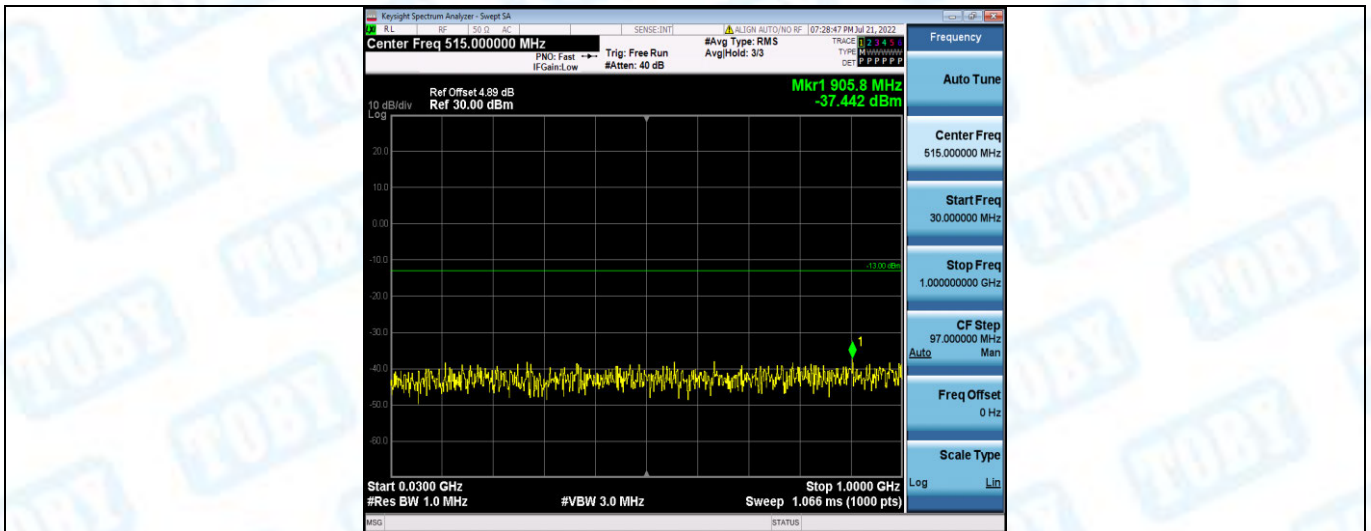

Band4-3MHz-QPSK-19965-1RB#0-Range1:30~1000MHz

Band4-3MHz-QPSK-19965-1RB#0-Range2: 1000~20000MHz