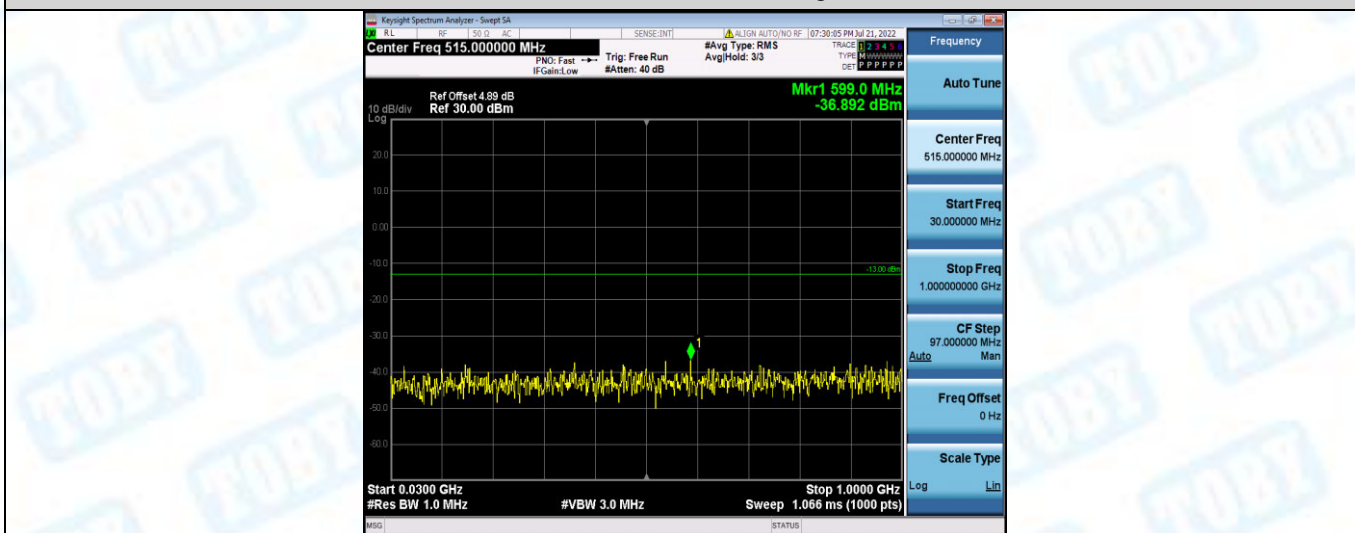

Band4-3MHz-QPSK-20385-1RB#0-Range1:30~1000MHz

Band4-3MHz-QPSK-20385-1RB#0-Range2:1000~20000MHz