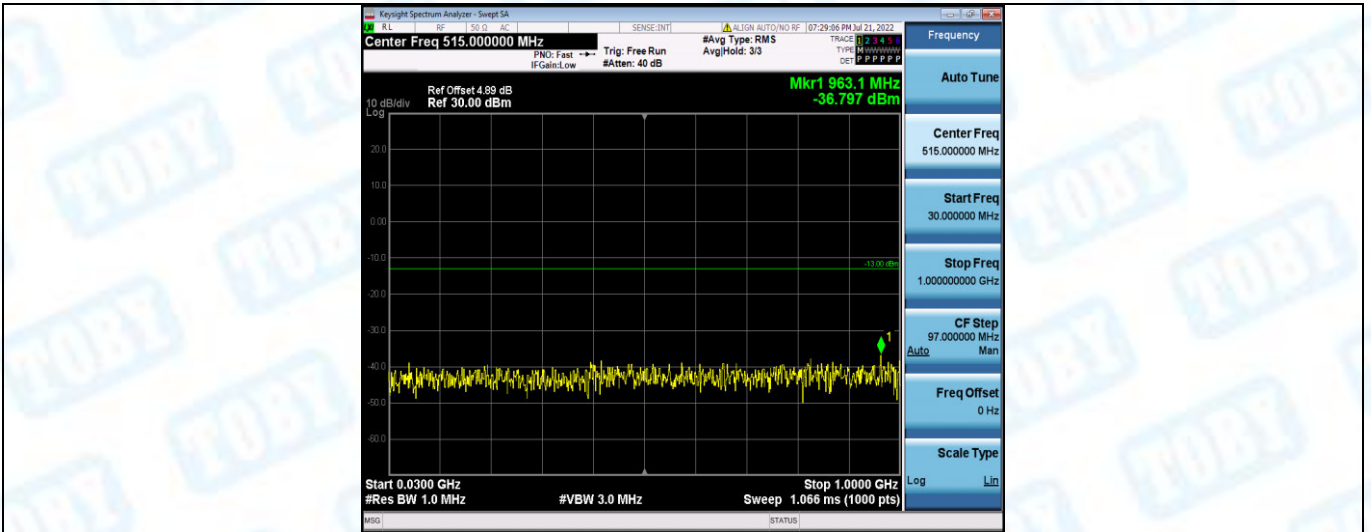

Band4-3MHz-QPSK-20175-1RB#0-Range2: 1000~20000MHz

Band4-3MHz-QPSK-20385-1RB#0-Range1:30~1000MHz

Band4-3MHz-QPSK-20385-1RB#0-Range2:1000~20000MHz

Band4-3MHz-16QAM-19965-1RB#0-Range1:30~1000MHz

Band4-3MHz-16QAM-19965-1RB#0-Range2:1000~2000MHz