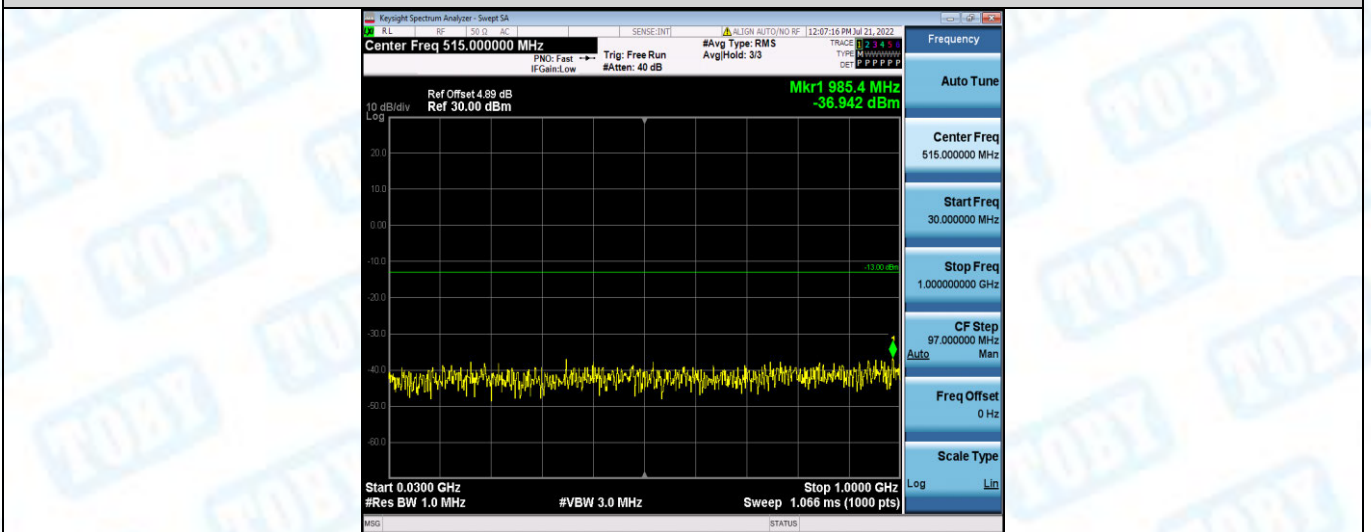

Band2-20MHz-16QAM-18900-1RB#0-Range1:30~1000MHz

Band2-20MHz-16QAM-18900-1RB#0-Range2:1000~20000MHz