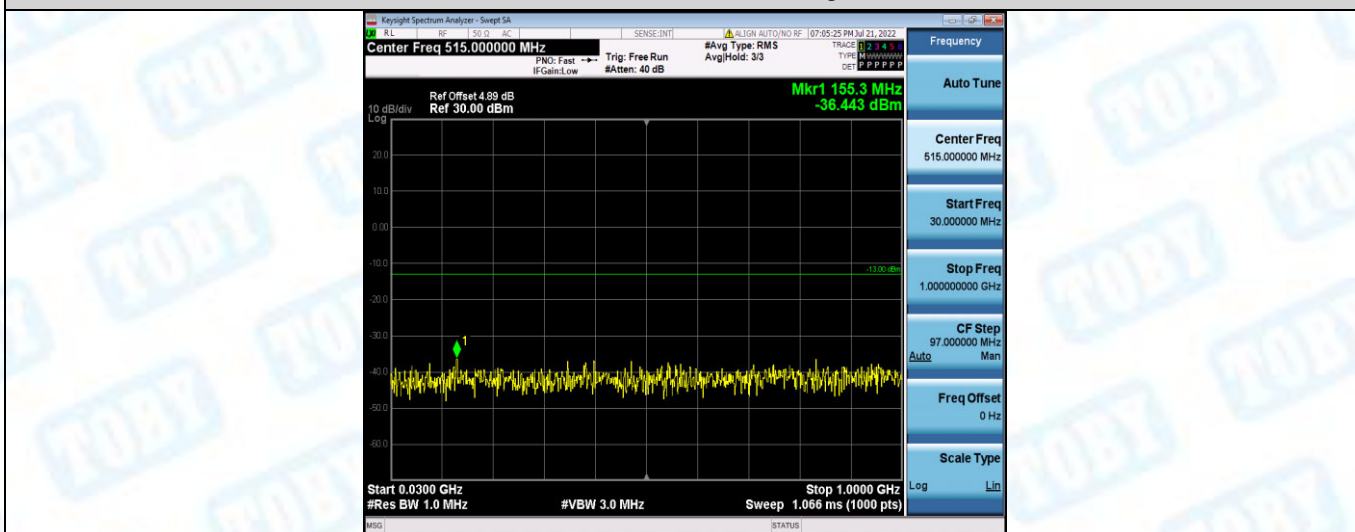

Band4-1.4MHz-QPSK-20175-1RB#0-Range1:30~1000MHz

Band4-1.4MHz-QPSK-20175-1RB#0-Range2:1000~2000MHz