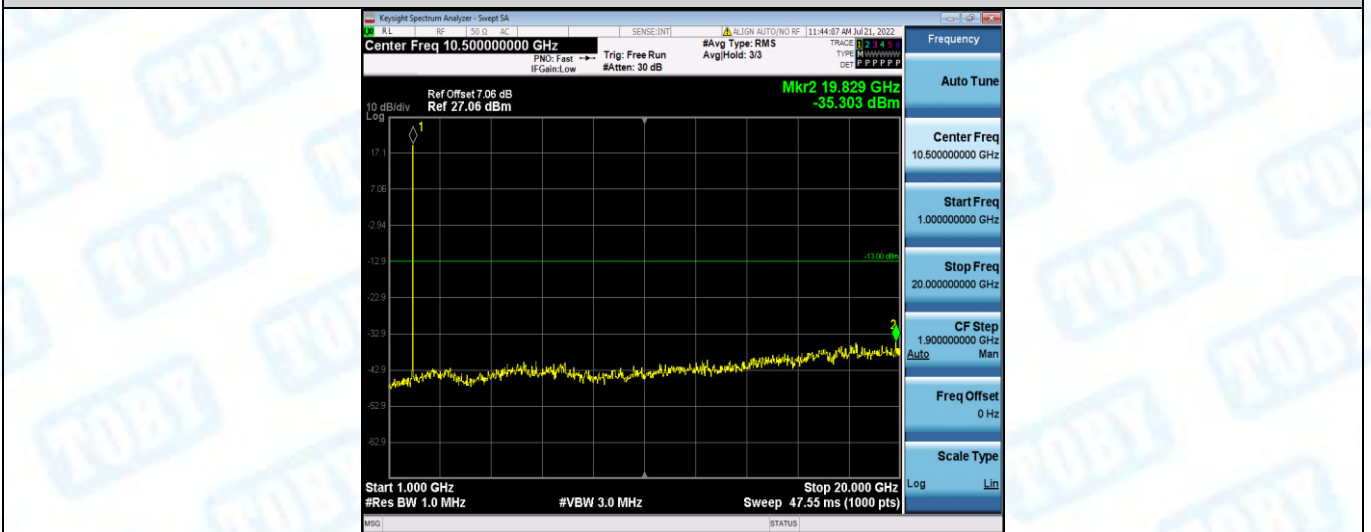

Band2-15MHz-16QAM-18900-1RB#0-Range2:1000~20000MHz

Band2-15MHz-16QAM-19125-1RB#0-Range1:30~1000MHz

Band2-15MHz-16QAM-19125-1RB#0-Range2:1000~20000MHz

Band2-20MHz-QPSK-18700-1RB#0-Range1:30~1000MHz

Band2-20MHz-QPSK-18700-1RB#0-Range2:1000~2000MHz

Band2-20MHz-QPSK-18900-1RB#0-Range1:30~1000MHz

Band2-20MHz-QPSK-18900-1RB#0-Range2:1000~2000MHz

Band2-20MHz-QPSK-19100-1RB#0-Range1:30~1000MHz

Band2-20MHz-QPSK-19100-1RB#0-Range2:1000~20000MHz

Band2-20MHz-16QAM-18700-1RB#0-Range1:30~1000MHz