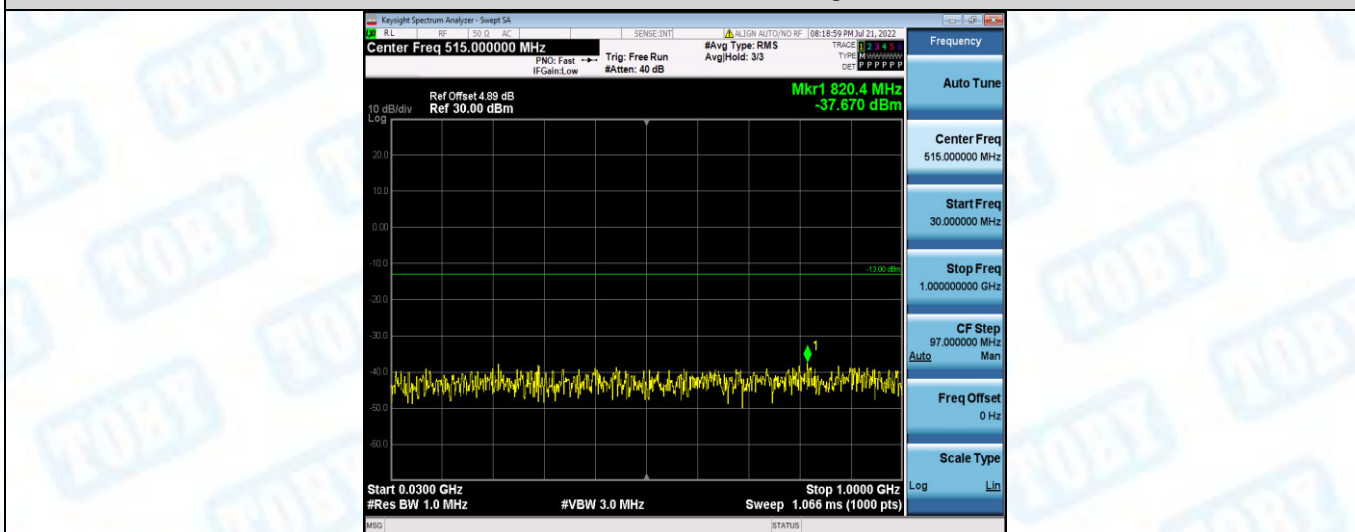

Band4-10MHz-QPSK-20350-1RB#0-Range1:30~1000MHz

Band4-10MHz-QPSK-20350-1RB#0-Range2:1000~20000MHz

Band4-10MHz-16QAM-20000-1RB#0-Range1:30~1000MHz

Band4-10MHz-16QAM-20000-1RB#0-Range2: 1000~20000MHz

Band4-10MHz-16QAM-20175-1RB#0-Range1:30~1000MHz