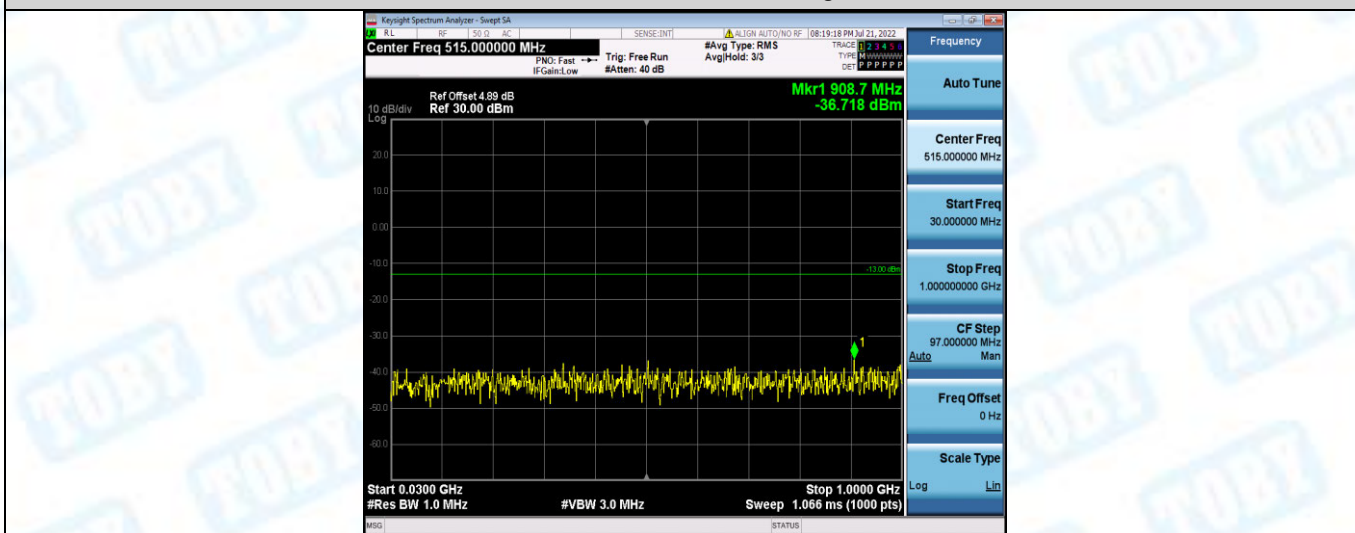

Band4-10MHz-QPSK-20350-1RB#0-Range1:30~1000MHz

Band4-10MHz-QPSK-20350-1RB#0-Range2:1000~20000MHz