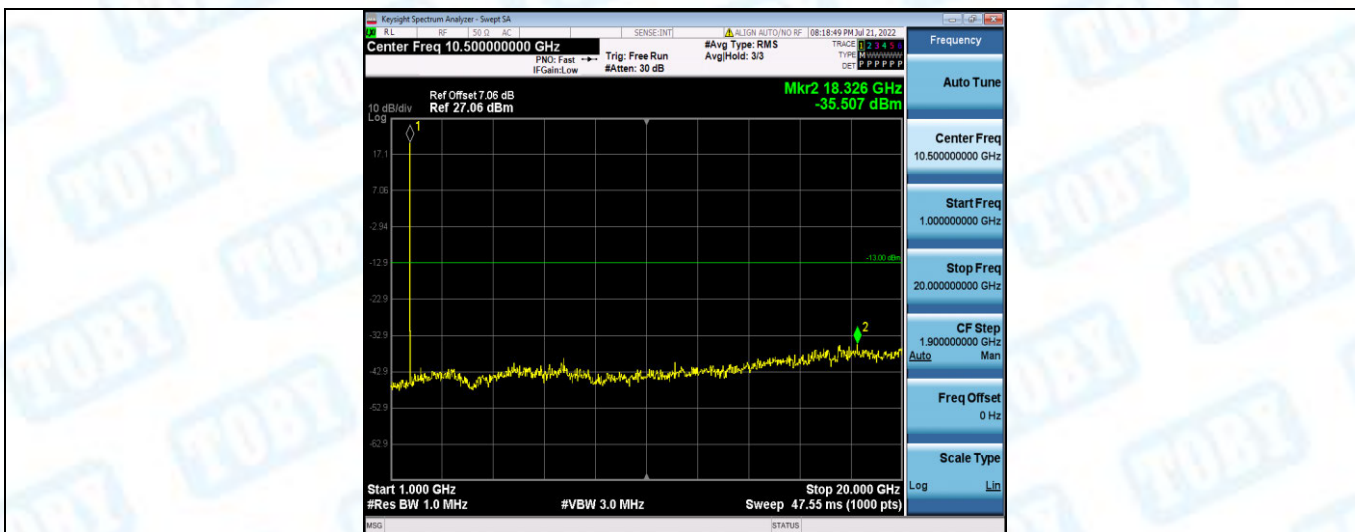

Band4-5MHz-16QAM-20375-1RB#0-Range2:1000~20000MHz

Band4-10MHz-QPSK-20000-1RB#0-Range1:30~1000MHz

Band4-10MHz-QPSK-2000-1RB#0-Range2:1000~2000MHz

Band4-10MHz-QPSK-20175-1RB#0-Range1:30~1000MHz

Band4-10MHz-QPSK-20175-1RB#0-Range2:1000~2000MHz