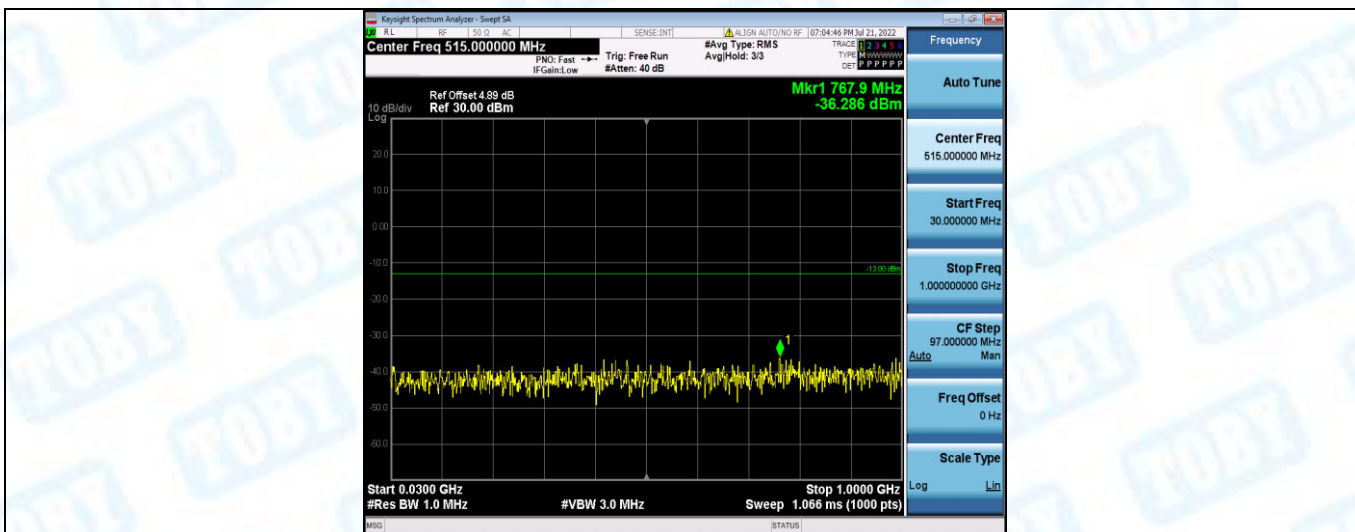

Band4-1.4MHz-QPSK-19957-1RB#0-Range1:30~1000MHz

Band4-1.4MHz-QPSK-19957-1RB#0-Range2:1000~2000MHz