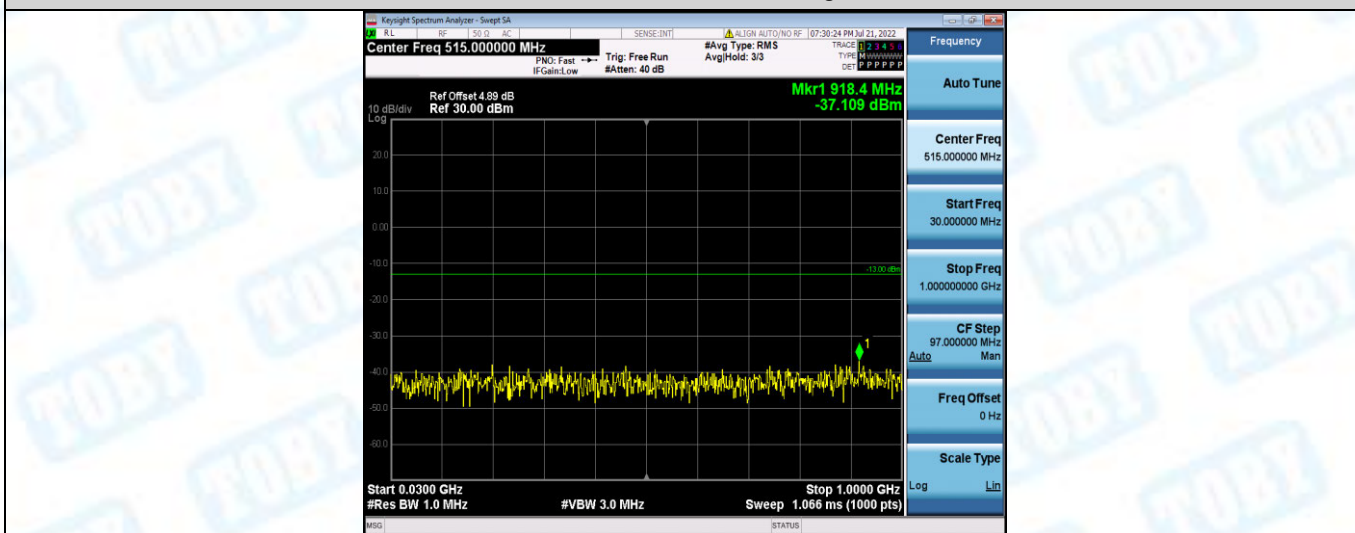

Band4-3MHz-16QAM-20175-1RB#0-Range1:30~1000MHz

Band4-3MHz-16QAM-20175-1RB#0-Range2:1000~2000MHz

Band4-3MHz-16QAM-20385-1RB#0-Range1:30~1000MHz

Band4-3MHz-16QAM-20385-1RB#0-Range2:1000~20000MHz

Band4-5MHz-QPSK-19975-1RB#0-Range1:30~1000MHz