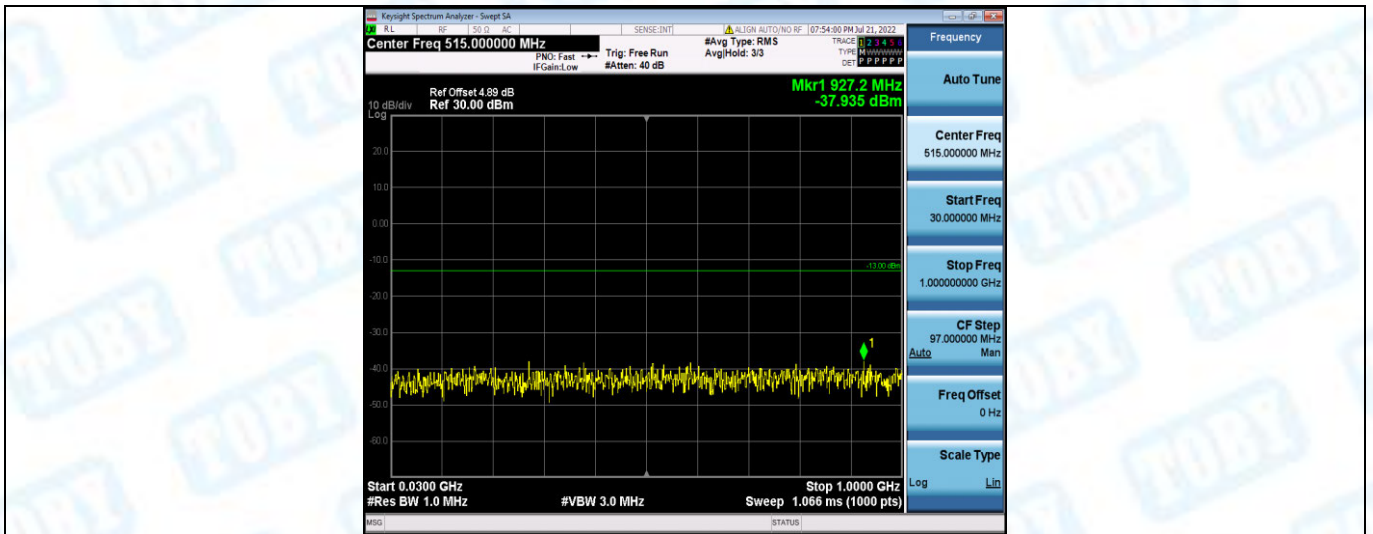

Band4-5MHz-16QAM-19975-1RB#0-Range1:30~1000MHz

Band4-5MHz-16QAM-19975-1RB#0-Range2:1000~2000MHz