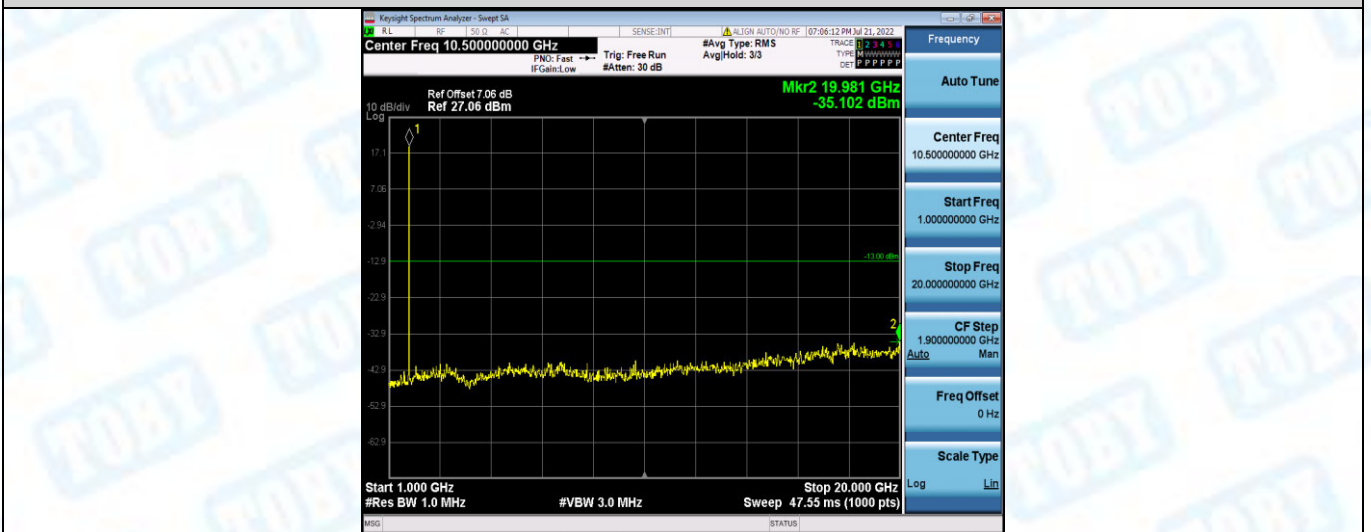

Band4-1.4MHz-QPSK-20393-1RB#0-Range2:1000~20000MHz

Band4-1.4MHz-16QAM-19957-1RB#0-Range1:30~1000MHz