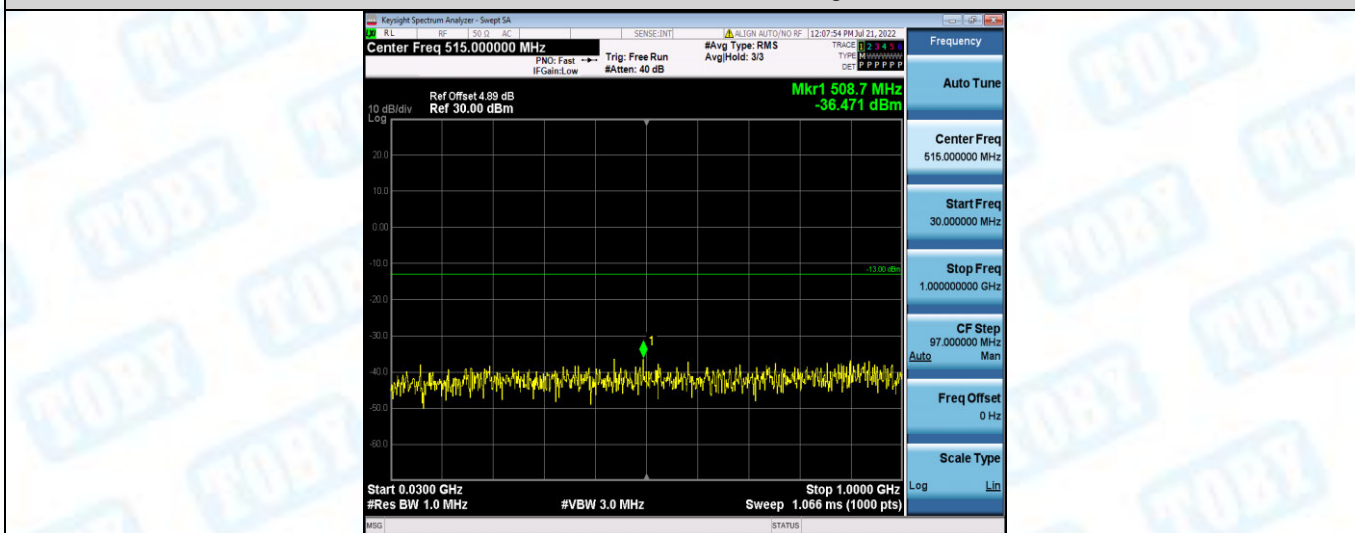

Band2-20MHz-16QAM-18700-1RB#0-Range2:1000~20000MHz

Band2-20MHz-16QAM-18900-1RB#0-Range1:30~1000MHz

Band2-20MHz-16QAM-18900-1RB#0-Range2:1000~20000MHz

Band2-20MHz-16QAM-19100-1RB#0-Range1:30~1000MHz

Band2-20MHz-16QAM-19100-1RB#0-Range2:1000~20000MHz