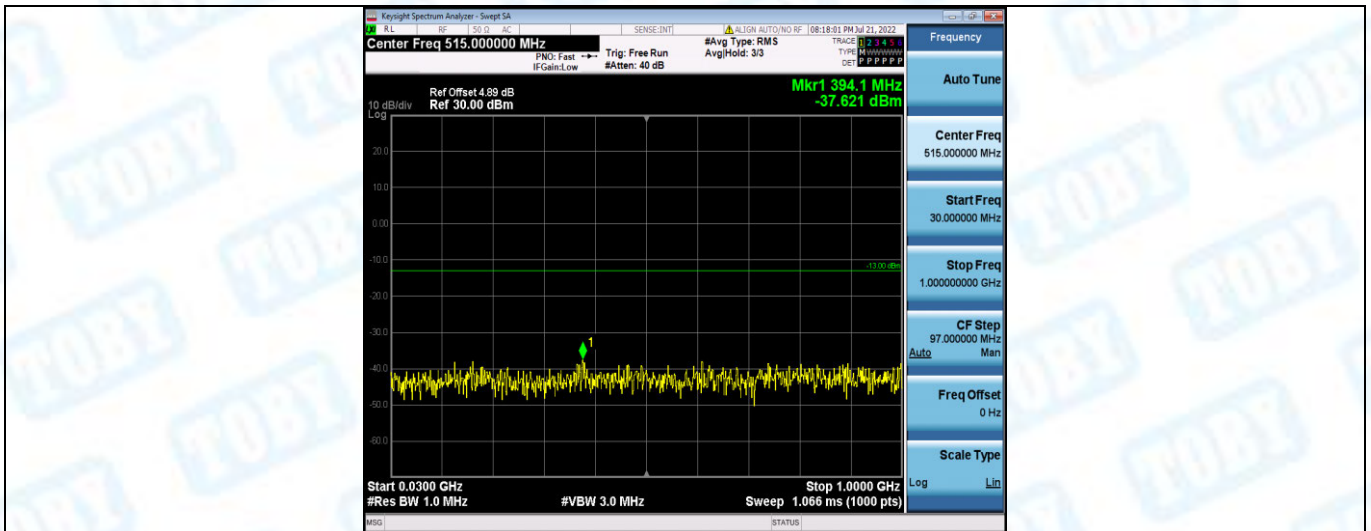

Band4-10MHz-QPSK-20000-1RB#0-Range1:30~1000MHz

Band4-10MHz-QPSK-2000-1RB#0-Range2:1000~2000MHz