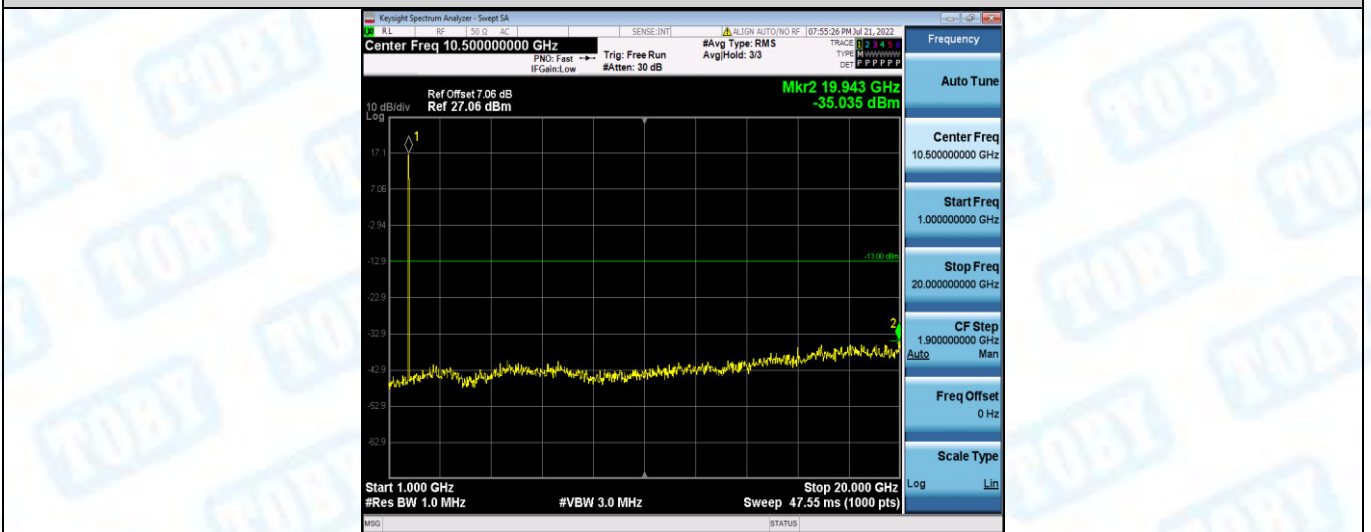

Band4-5MHz-16QAM-20375-1RB#0-Range2:1000~20000MHz

Band4-10MHz-QPSK-20000-1RB#0-Range1:30~1000MHz