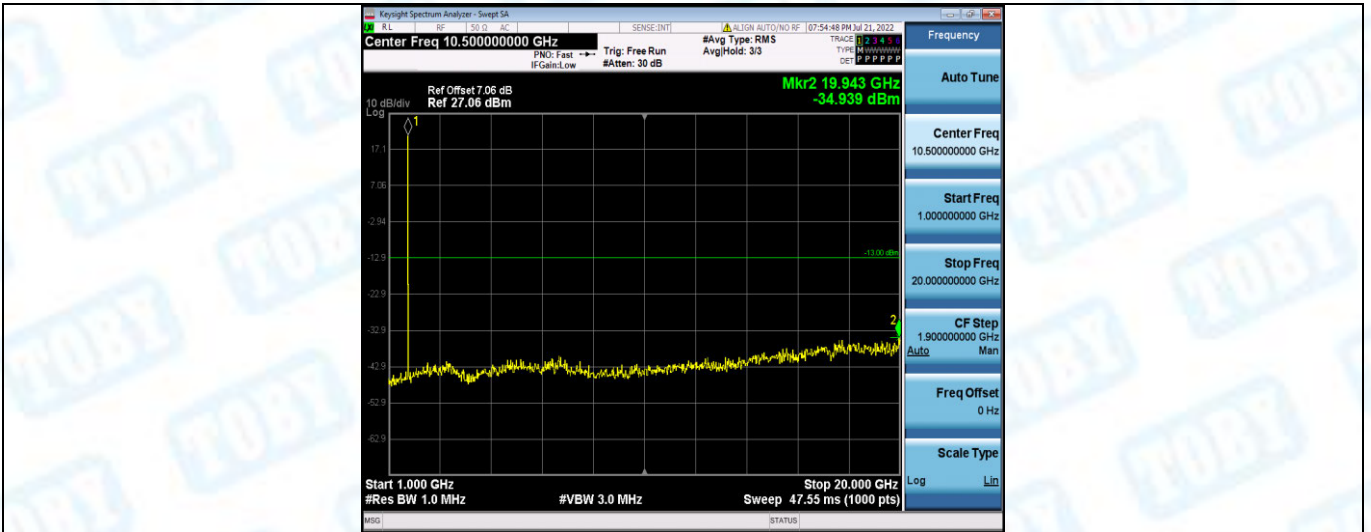

Band4-5MHz-16QAM-19975-1RB#0-Range1:30~1000MHz

Band4-5MHz-16QAM-19975-1RB#0-Range2:1000~2000MHz

Band4-5MHz-16QAM-20175-1RB#0-Range1:30~1000MHz

Band4-5MHz-16QAM-20175-1RB#0-Range2:1000~2000MHz

Band4-5MHz-16QAM-20375-1RB#0-Range1:30~1000MHz