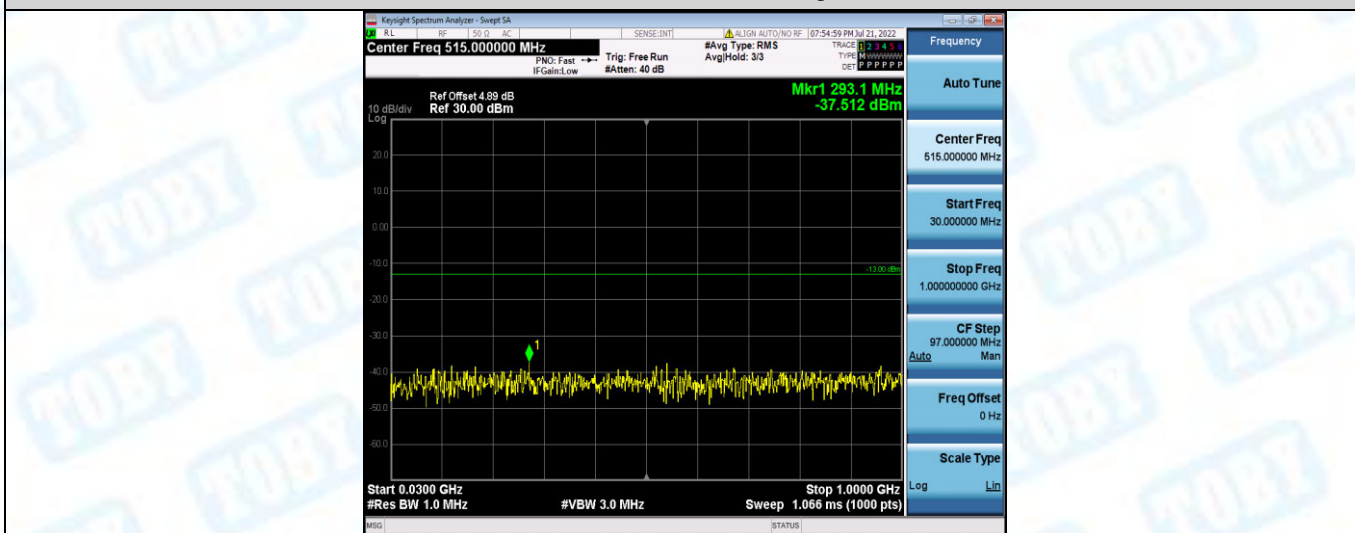

Band4-5MHz-QPSK-19975-1RB#0-Range2: 1000~20000MHz

Band4-5MHz-QPSK-20175-1RB#0-Range1: 30~1000MHz

Band4-5MHz-QPSK-20175-1RB#0-Range2: 1000~20000MHz

Band4-5MHz-QPSK-20375-1RB#0-Range1:30~1000MHz

Band4-5MHz-QPSK-20375-1RB#0-Range2:1000~20000MHz