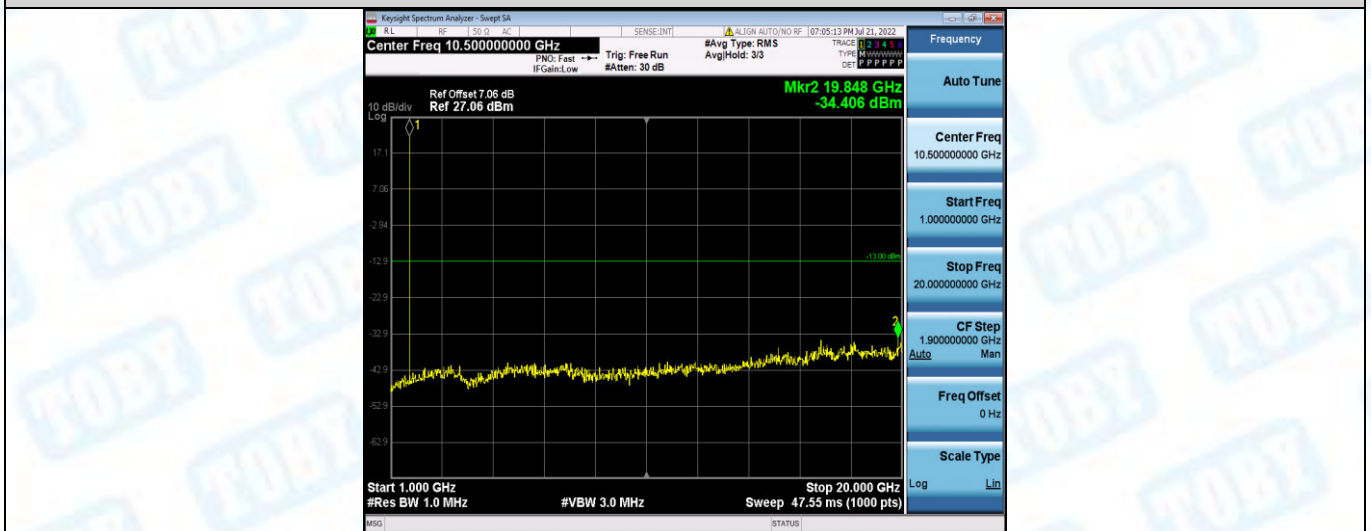

Band4-1.4MHz-16QAM-19957-1RB#0-Range2:1000~2000MHz

Band4-1.4MHz-16QAM-20175-1RB#0-Range1:30~1000MHz