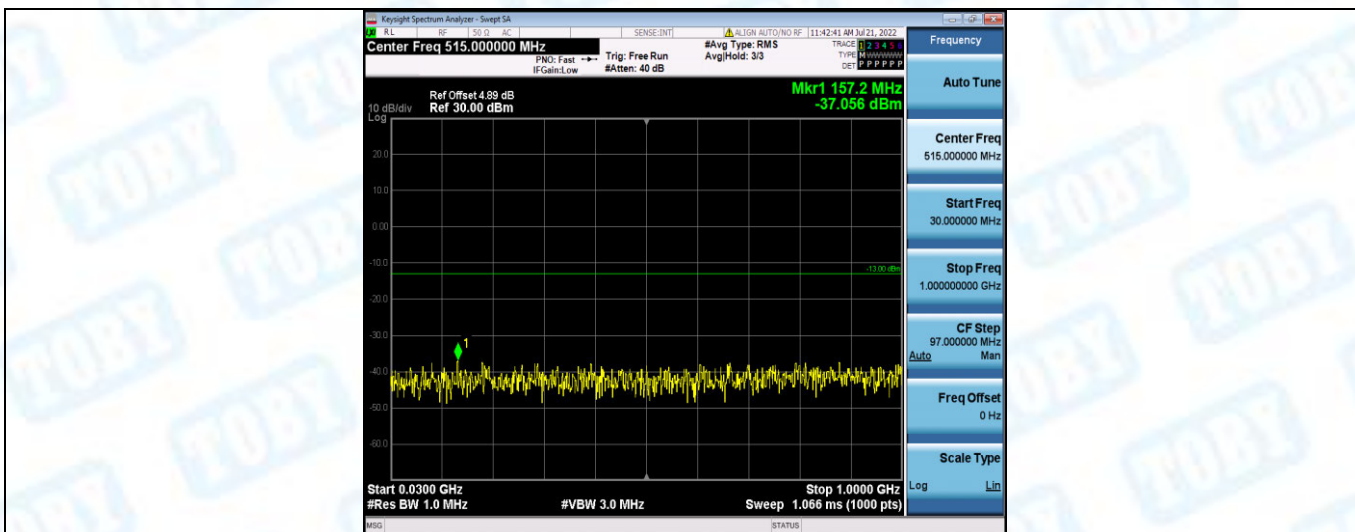

Band2-15MHz-QPSK-19125-1RB#0-Range1:30~1000MHz

Band2-15MHz-QPSK-19125-1RB#0-Range2:1000~20000MHz

Band2-15MHz-16QAM-18675-1RB#0-Range1:30~1000MHz

Band2-15MHz-16QAM-18675-1RB#0-Range2:1000~20000MHz

Band2-15MHz-16QAM-18900-1RB#0-Range1:30~1000MHz

Band2-15MHz-16QAM-18900-1RB#0-Range2:1000~20000MHz

Band2-15MHz-16QAM-19125-1RB#0-Range1:30~1000MHz

Band2-15MHz-16QAM-19125-1RB#0-Range2:1000~20000MHz

Band2-20MHz-QPSK-18700-1RB#0-Range1:30~1000MHz

Band2-20MHz-QPSK-18700-1RB#0-Range2:1000~2000MHz