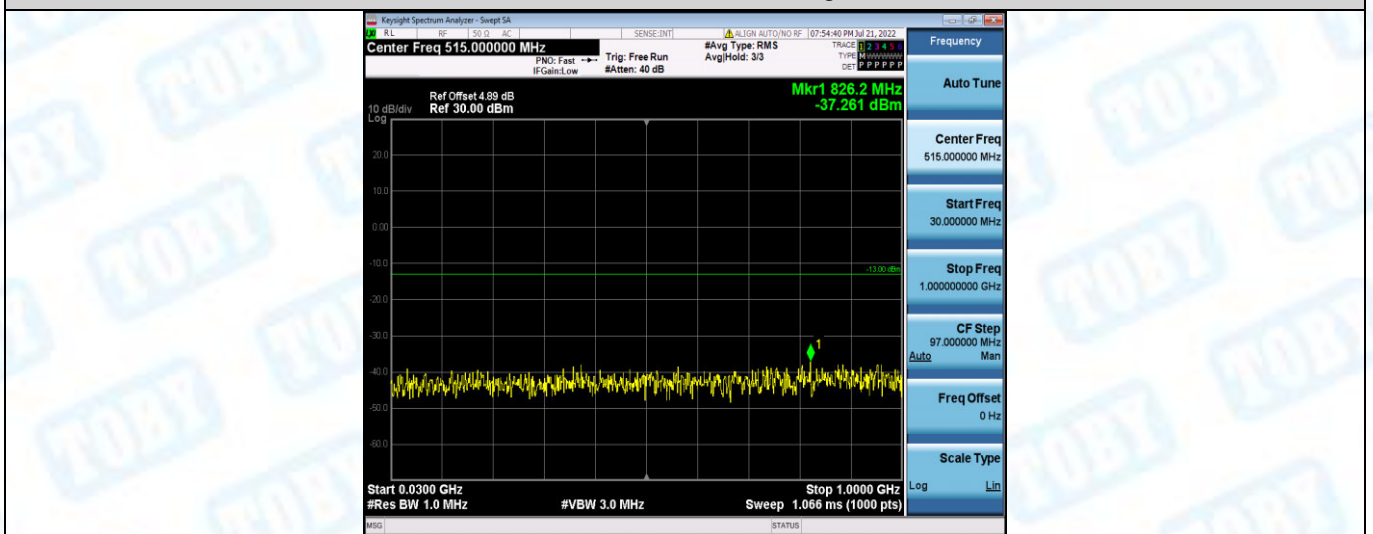

Band4-5MHz-16QAM-20175-1RB#0-Range1:30~1000MHz

Band4-5MHz-16QAM-20175-1RB#0-Range2:1000~2000MHz