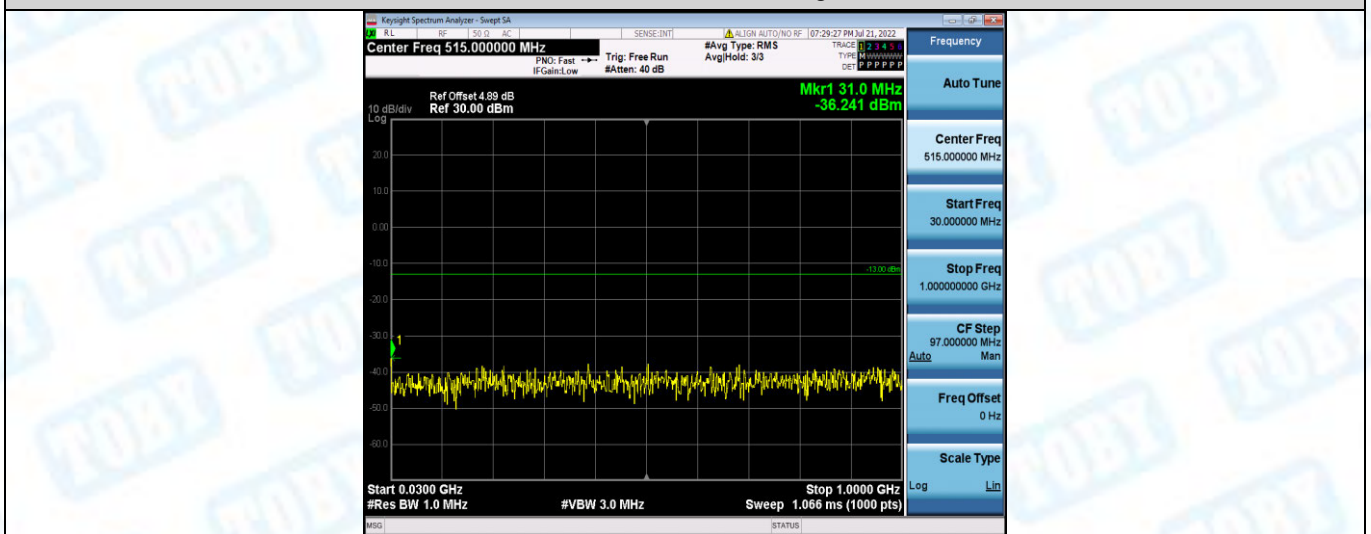

Band4-1.4MHz-16QAM-20393-1RB#0-Range1:30~1000MHz

Band4-1.4MHz-16QAM-20393-1RB#0-Range2:1000~20000MHz

Band4-3MHz-QPSK-19965-1RB#0-Range1:30~1000MHz

Band4-3MHz-QPSK-19965-1RB#0-Range2: 1000~20000MHz

Band4-3MHz-QPSK-20175-1RB#0-Range1: 30~1000MHz