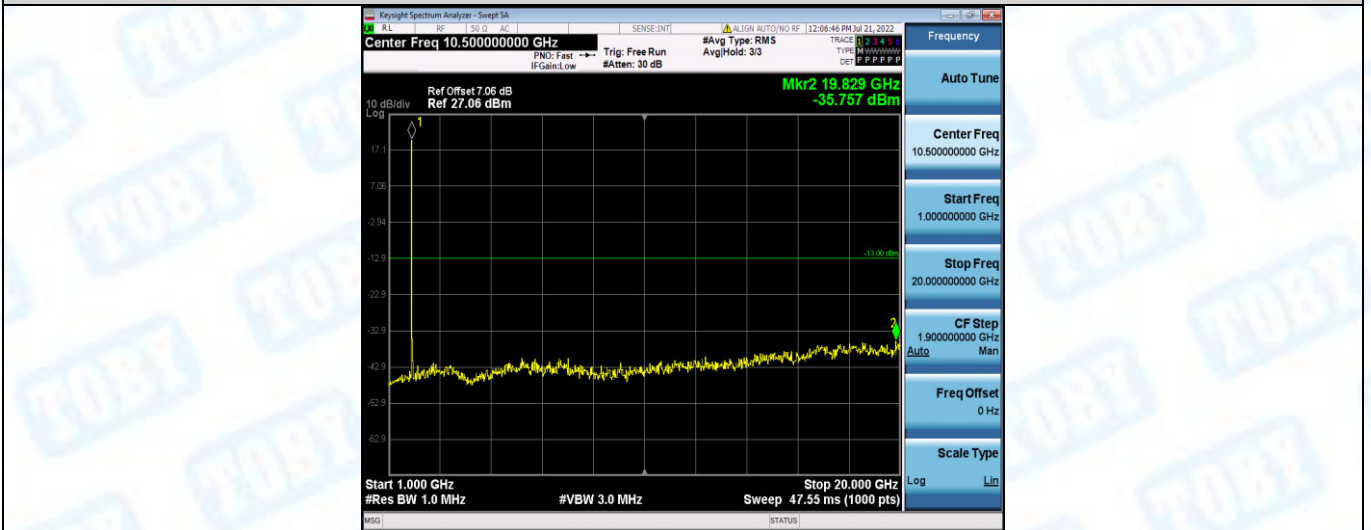

Band2-20MHz-QPSK-18900-1RB#0-Range1:30~1000MHz

Band2-20MHz-QPSK-18900-1RB#0-Range2:1000~2000MHz

Band2-20MHz-QPSK-19100-1RB#0-Range1:30~1000MHz

Band2-20MHz-QPSK-19100-1RB#0-Range2:1000~20000MHz

Band2-20MHz-16QAM-18700-1RB#0-Range1:30~1000MHz

Band2-20MHz-16QAM-18700-1RB#0-Range2:1000~20000MHz

Band2-20MHz-16QAM-18900-1RB#0-Range1:30~1000MHz

Band2-20MHz-16QAM-18900-1RB#0-Range2:1000~20000MHz

Band2-20MHz-16QAM-19100-1RB#0-Range1:30~1000MHz

Band2-20MHz-16QAM-19100-1RB#0-Range2:1000~20000MHz