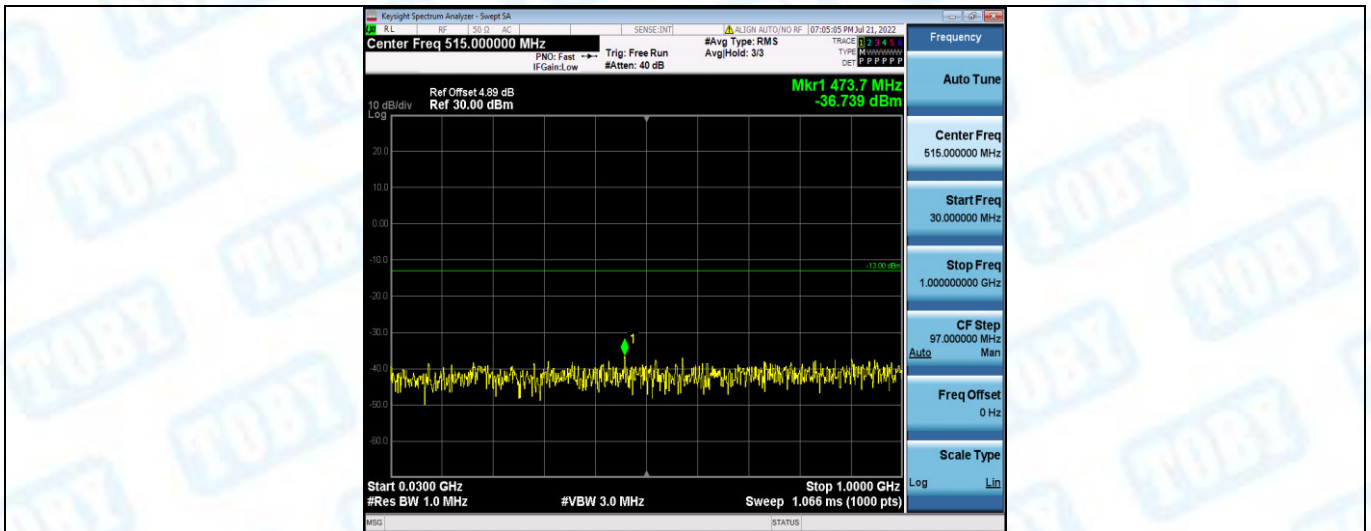

Band4-1.4MHz-16QAM-19957-1RB#0-Range1:30~1000MHz

Band4-1.4MHz-16QAM-19957-1RB#0-Range2:1000~2000MHz