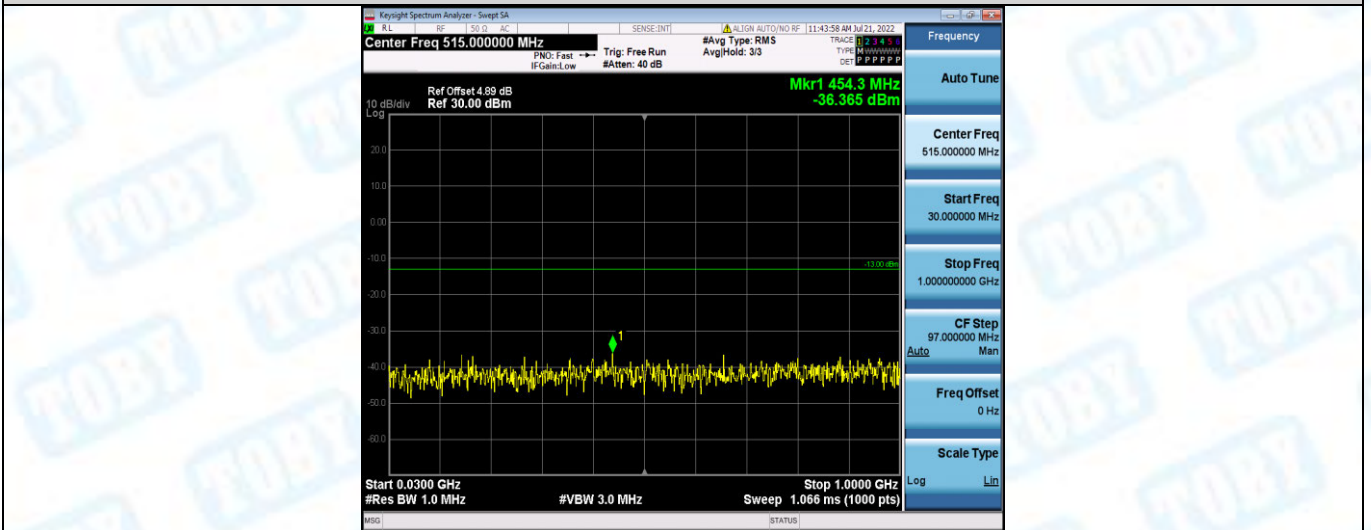

Band2-15MHz-16QAM-19125-1RB#0-Range1:30~1000MHz

Band2-15MHz-16QAM-19125-1RB#0-Range2:1000~20000MHz