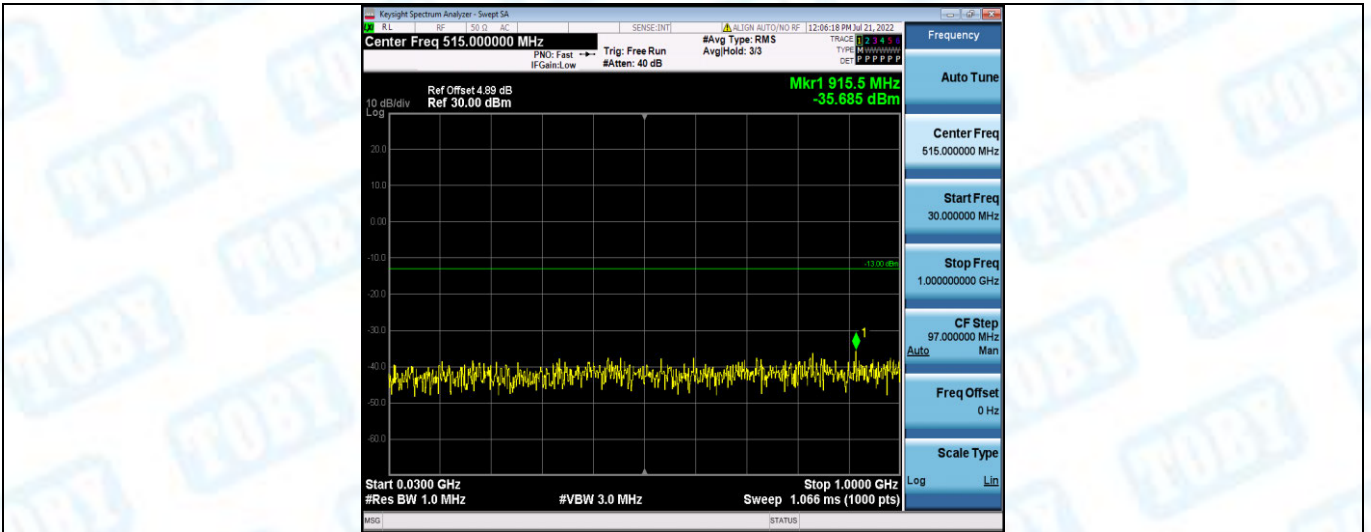

Band2-15MHz-16QAM-18900-1RB#0-Range2:1000~20000MHz

Band2-15MHz-16QAM-19125-1RB#0-Range1:30~1000MHz

Band2-15MHz-16QAM-19125-1RB#0-Range2:1000~20000MHz

Band2-20MHz-QPSK-18700-1RB#0-Range1:30~1000MHz

Band2-20MHz-QPSK-18700-1RB#0-Range2:1000~2000MHz

Band2-20MHz-QPSK-18900-1RB#0-Range1:30~1000MHz

Band2-20MHz-QPSK-18900-1RB#0-Range2:1000~2000MHz

Band2-20MHz-QPSK-19100-1RB#0-Range1:30~1000MHz

Band2-20MHz-QPSK-19100-1RB#0-Range2:1000~20000MHz

Band2-20MHz-16QAM-18700-1RB#0-Range1:30~1000MHz