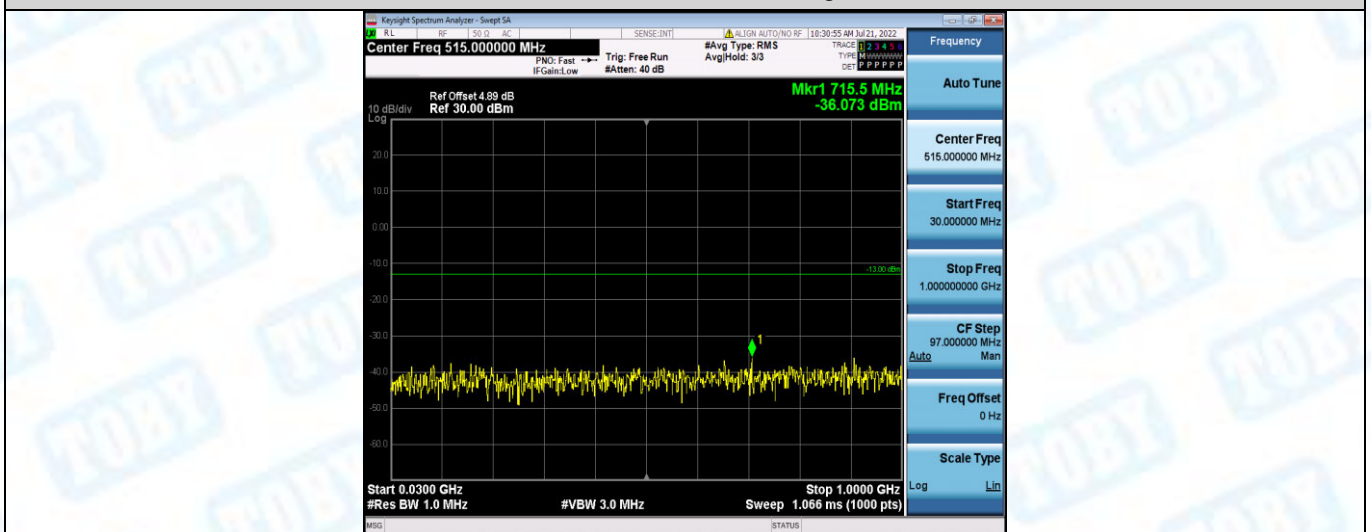

Band2-3MHz-16QAM-18900-1RB#0-Range2:1000~2000MHz