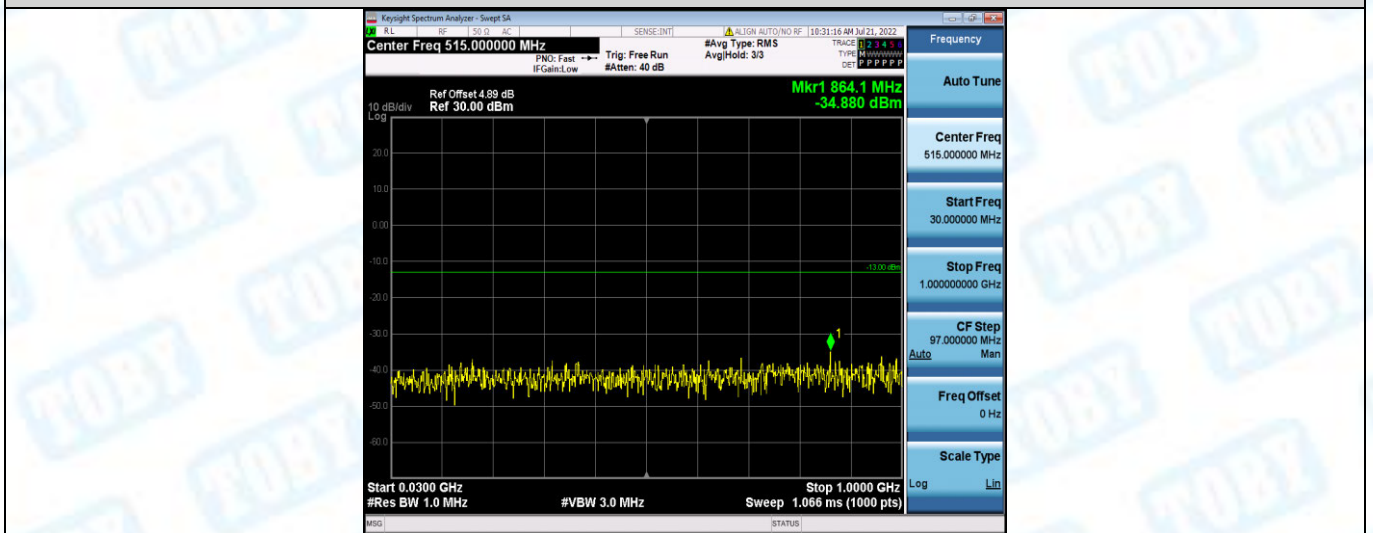

Band2-3MHz-QPSK-18900-1RB#0-Range1: 30~1000MHz

Band2-3MHz-QPSK-18900-1RB#0-Range2: 1000~20000MHz

Band2-3MHz-QPSK-19185-1RB#0-Range1:30~1000MHz

Band2-3MHz-QPSK-19185-1RB#0-Range2:1000~20000MHz

Band2-3MHz-16QAM-18615-1RB#0-Range1:30~1000MHz