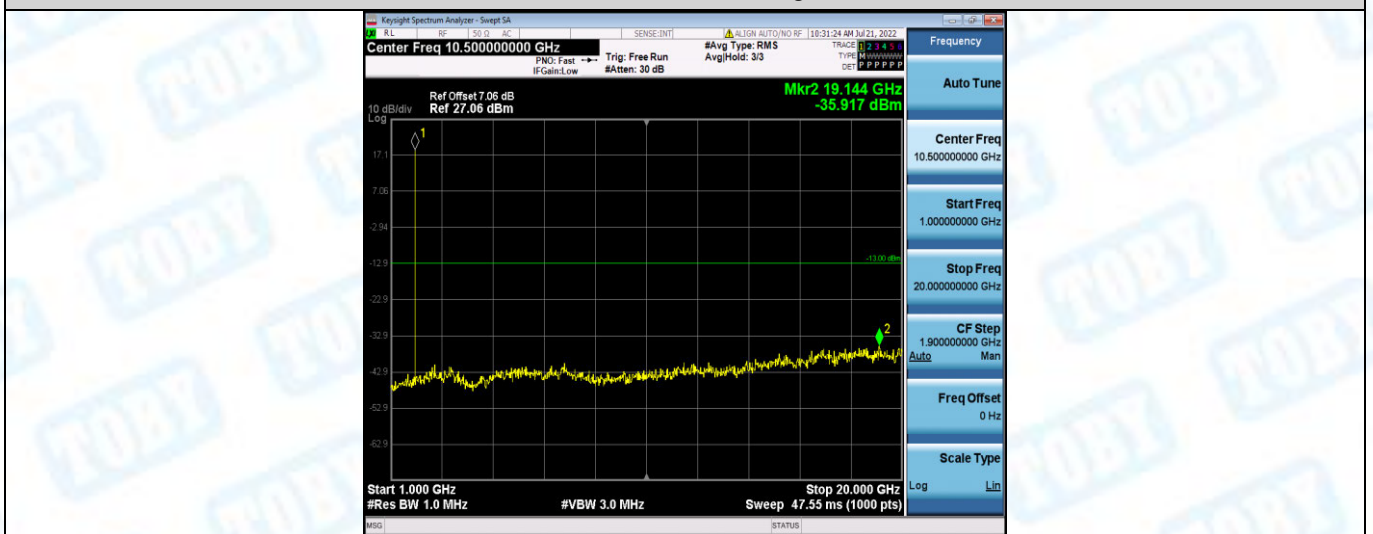

Band2-3MHz-QPSK-18900-1RB#0-Range1: 30~1000MHz

Band2-3MHz-QPSK-18900-1RB#0-Range2: 1000~20000MHz

Band2-3MHz-QPSK-19185-1RB#0-Range1:30~1000MHz

Band2-3MHz-QPSK-19185-1RB#0-Range2:1000~20000MHz

Band2-3MHz-16QAM-18615-1RB#0-Range1:30~1000MHz