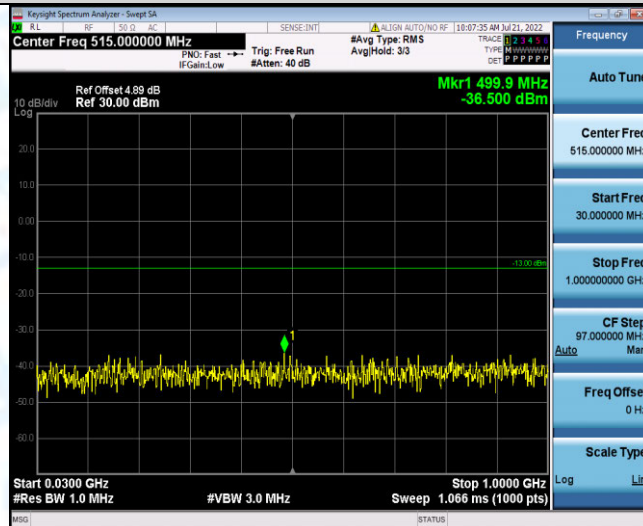

Band2-1.4MHz-QPSK-19193-1RB#0-Range1:30~1000MHz