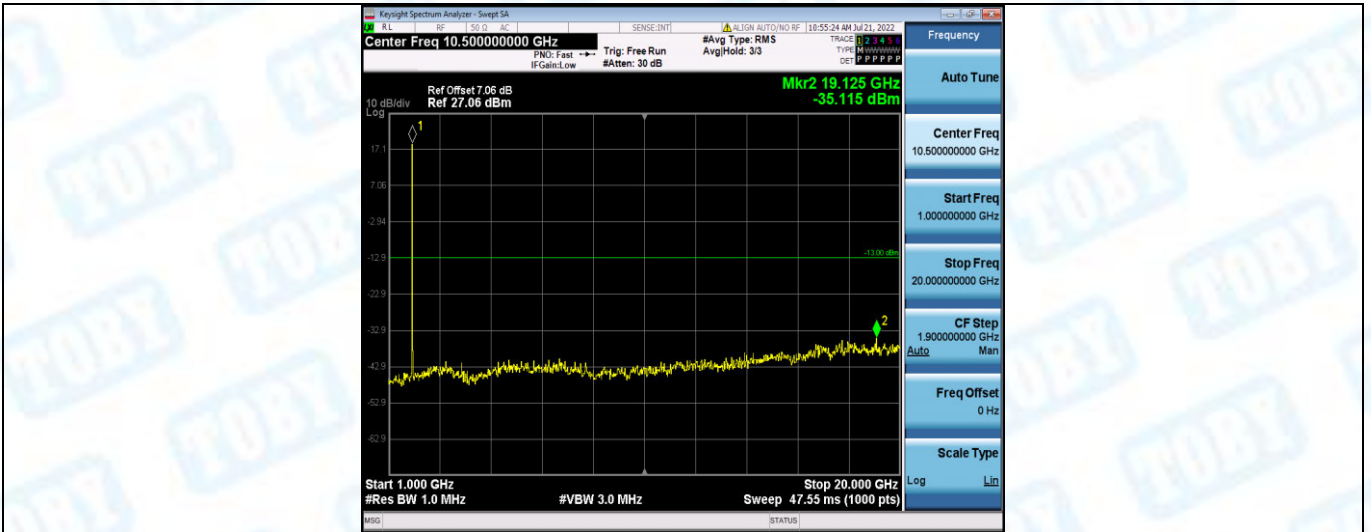

Band2-5MHz-QPSK-18625-1RB#0-Range1:30~1000MHz

Band2-5MHz-QPSK-18625-1RB#0-Range2: 1000~20000MHz

Band2-5MHz-QPSK-18900-1RB#0-Range1:30~1000MHz

Band2-5MHz-QPSK-18900-1RB#0-Range2: 1000~20000MHz

Band2-5MHz-QPSK-19175-1RB#0-Range1:30~1000MHz