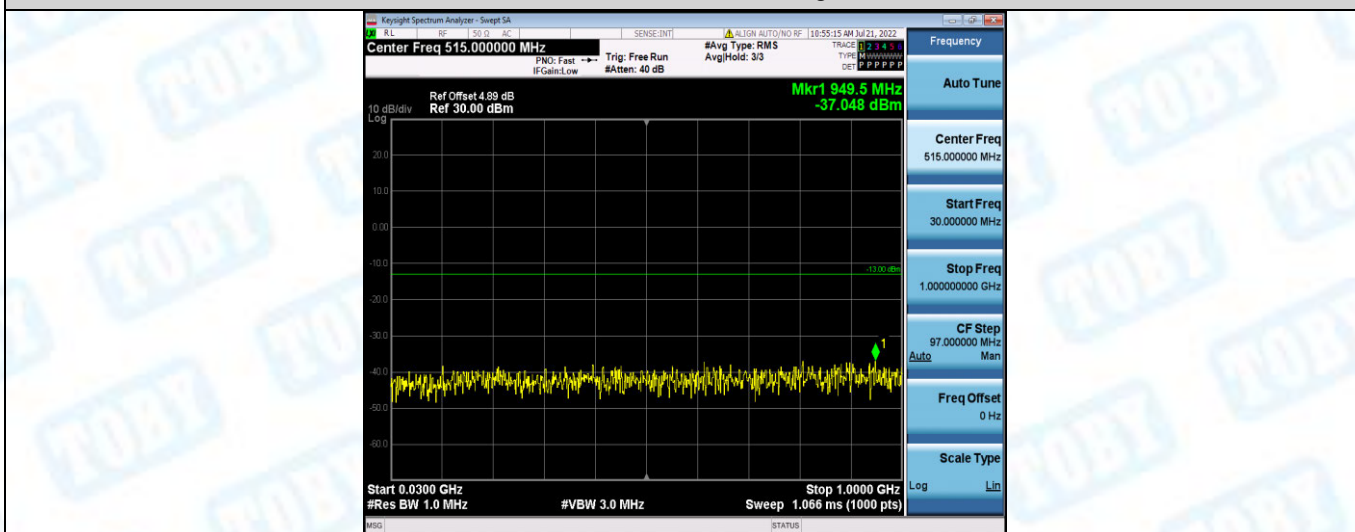

Band2-5MHz-QPSK-18900-1RB#0-Range2: 1000~20000MHz