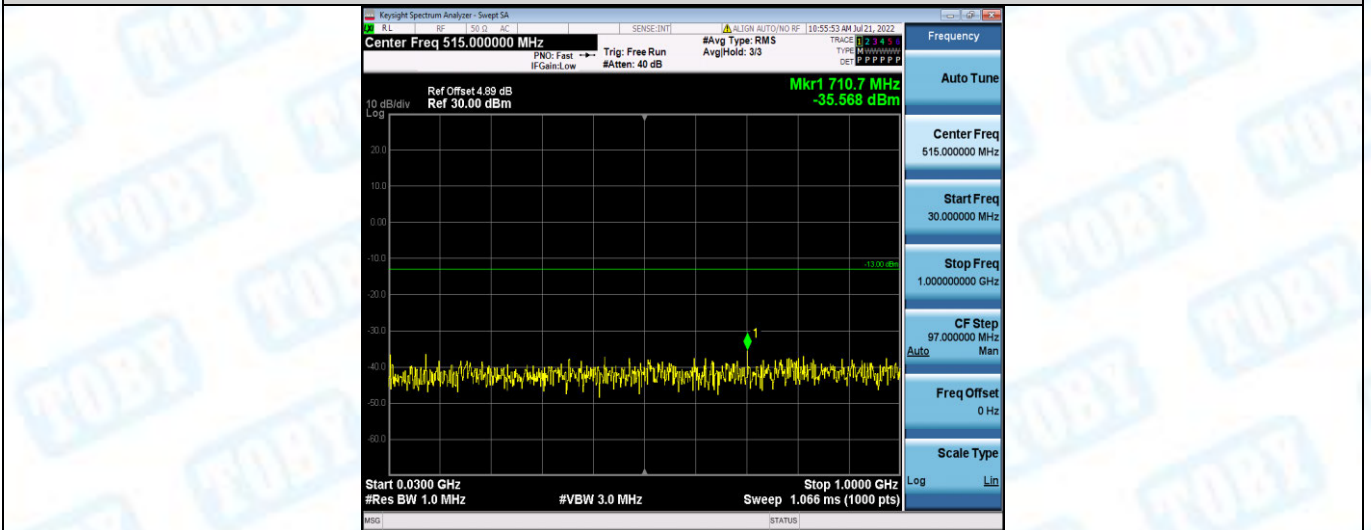

Band2-5MHz-QPSK-18625-1RB#0-Range1:30~1000MHz

Band2-5MHz-QPSK-18625-1RB#0-Range2: 1000~20000MHz

Band2-5MHz-QPSK-18900-1RB#0-Range1:30~1000MHz

Band2-5MHz-QPSK-18900-1RB#0-Range2: 1000~20000MHz

Band2-5MHz-QPSK-19175-1RB#0-Range1:30~1000MHz