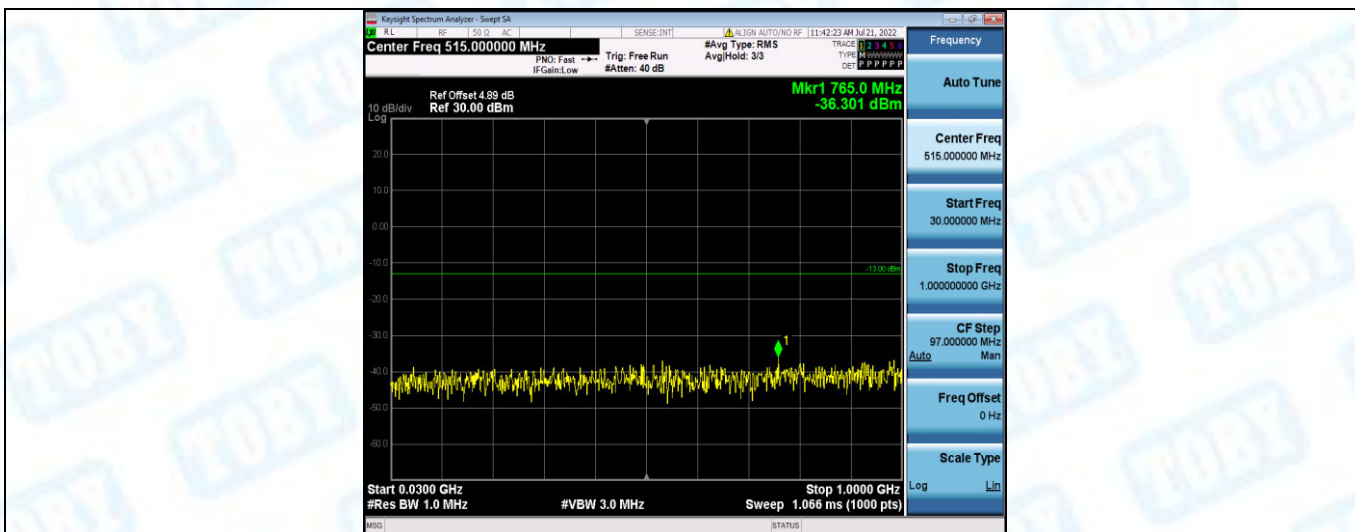

Band2-10MHz-16QAM-18900-1RB#0-Range1:30~1000MHz

Band2-10MHz-16QAM-18900-1RB#0-Range2:1000~20000MHz

Band2-10MHz-16QAM-19150-1RB#0-Range1:30~1000MHz

Band2-10MHz-16QAM-19150-1RB#0-Range2:1000~20000MHz

Band2-15MHz-QPSK-18675-1RB#0-Range1:30~1000MHz