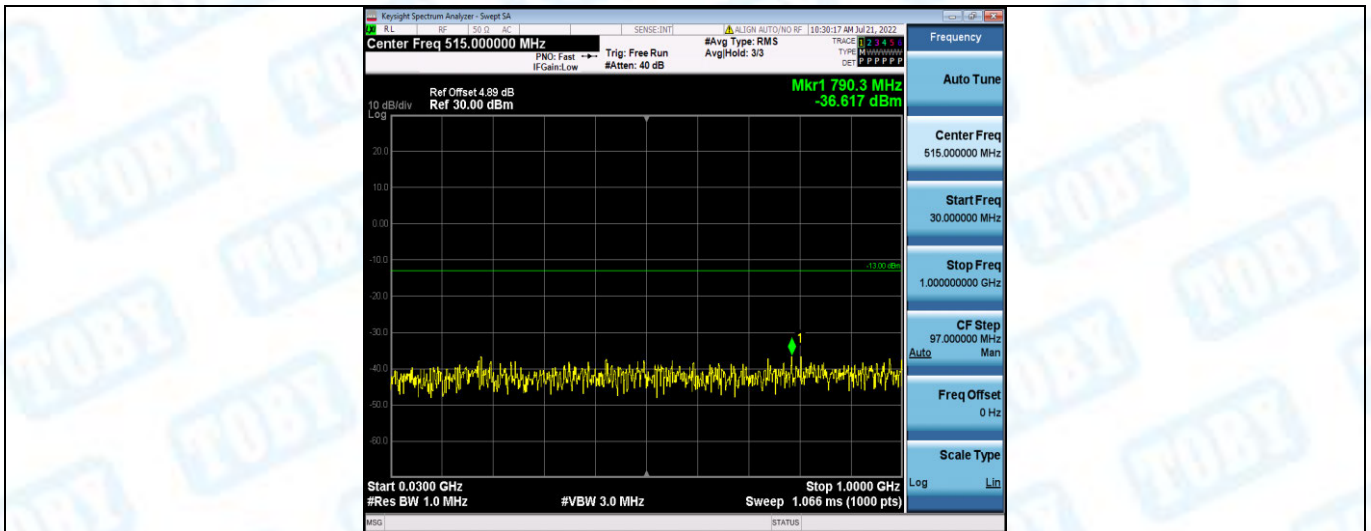

Band2-3MHz-QPSK-18900-1RB#0-Range1: 30~1000MHz

Band2-3MHz-QPSK-18900-1RB#0-Range2: 1000~20000MHz

Band2-3MHz-QPSK-19185-1RB#0-Range1:30~1000MHz

Band2-3MHz-QPSK-19185-1RB#0-Range2:1000~20000MHz

Band2-3MHz-16QAM-18615-1RB#0-Range1:30~1000MHz