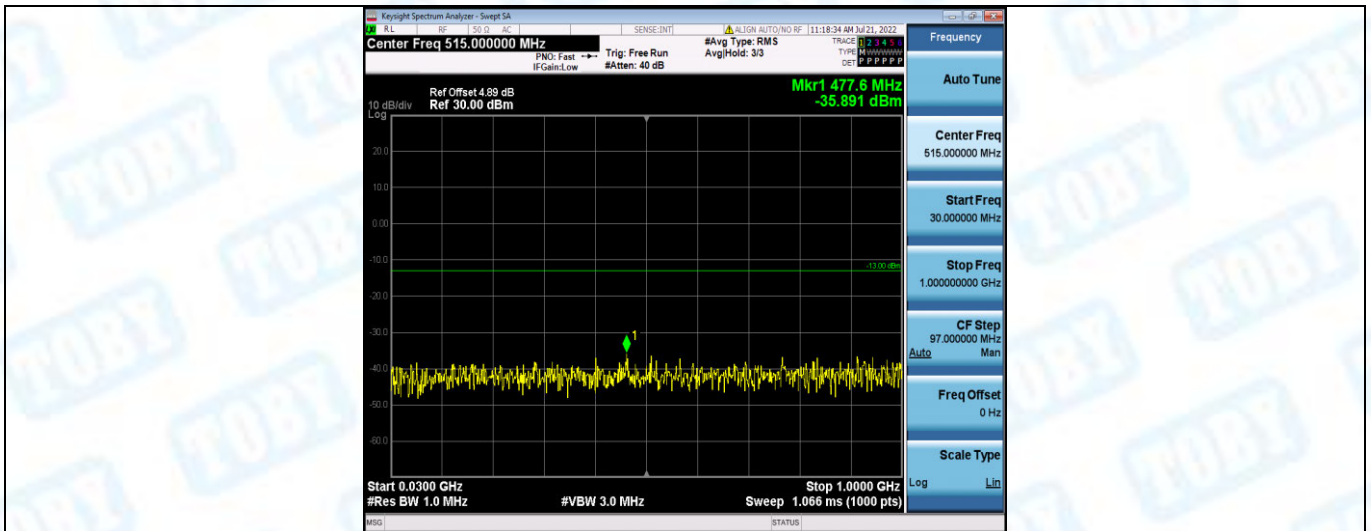

Band2-10MHz-QPSK-18650-1RB#0-Range2:1000~2000MHz