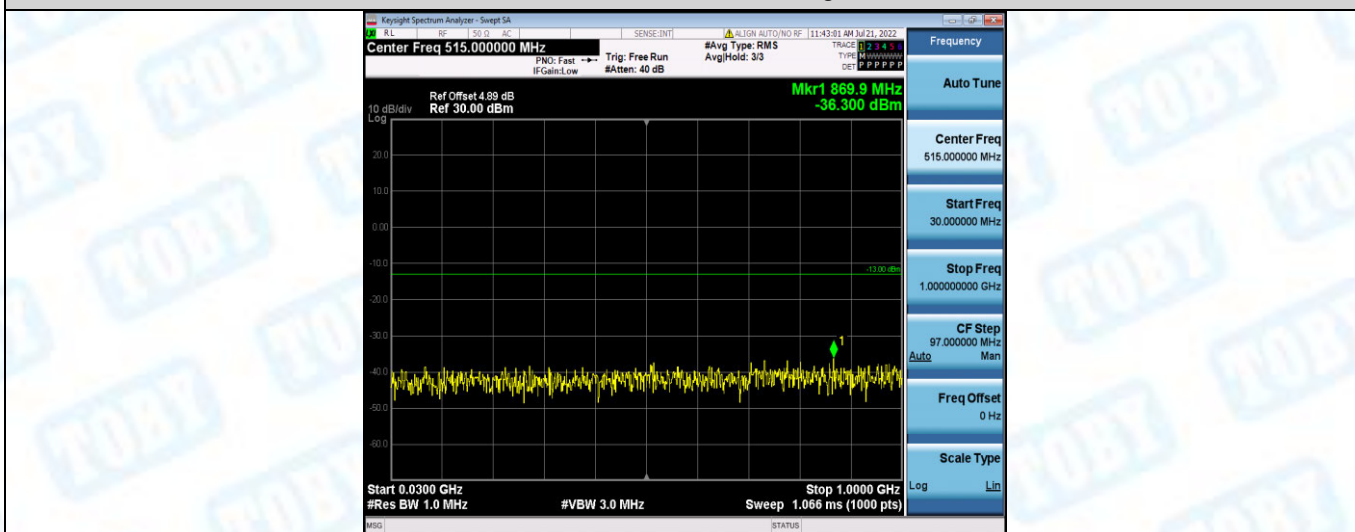

Band2-15MHz-QPSK-18900-1RB#0-Range2:1000~2000MHz