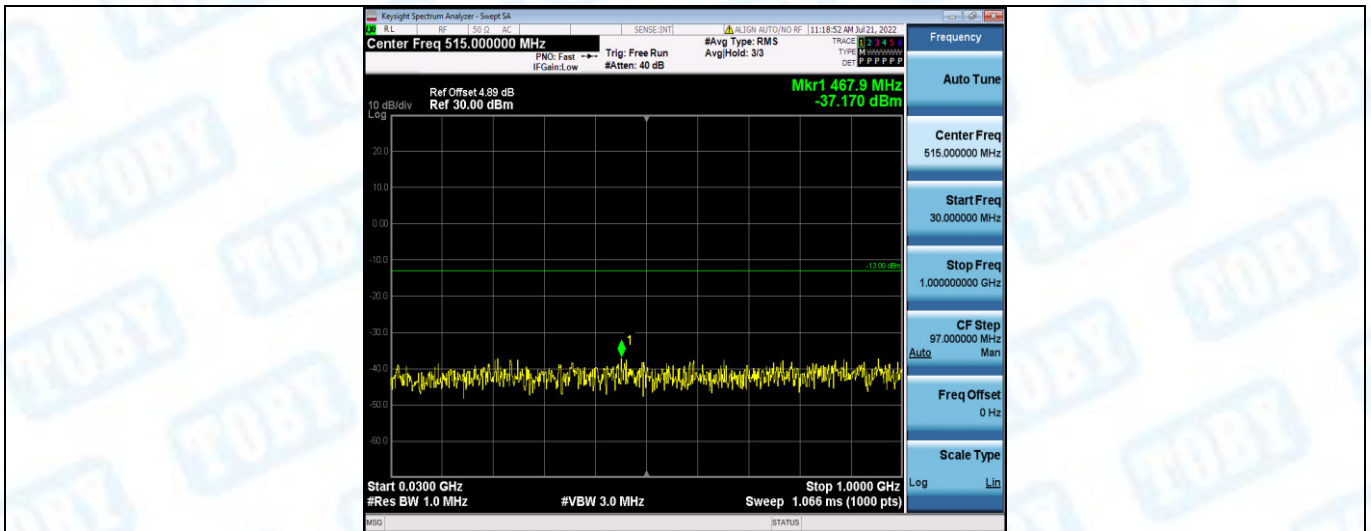

Band2-10MHz-QPSK-18900-1RB#0-Range2:1000~2000MHz

Band2-10MHz-QPSK-19150-1RB#0-Range1:30~1000MHz

Band2-10MHz-QPSK-19150-1RB#0-Range2:1000~20000MHz

Band2-10MHz-16QAM-18650-1RB#0-Range1:30~1000MHz

Band2-10MHz-16QAM-18650-1RB#0-Range2:1000~20000MHz