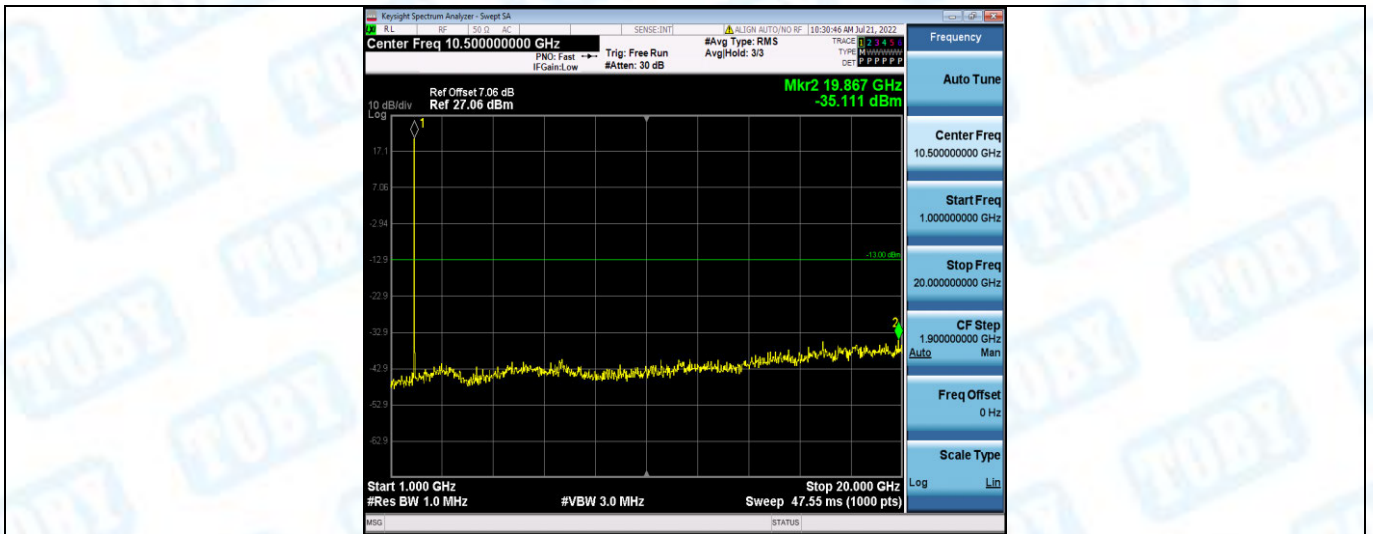

Band2-3MHz-QPSK-19185-1RB#0-Range1:30~1000MHz