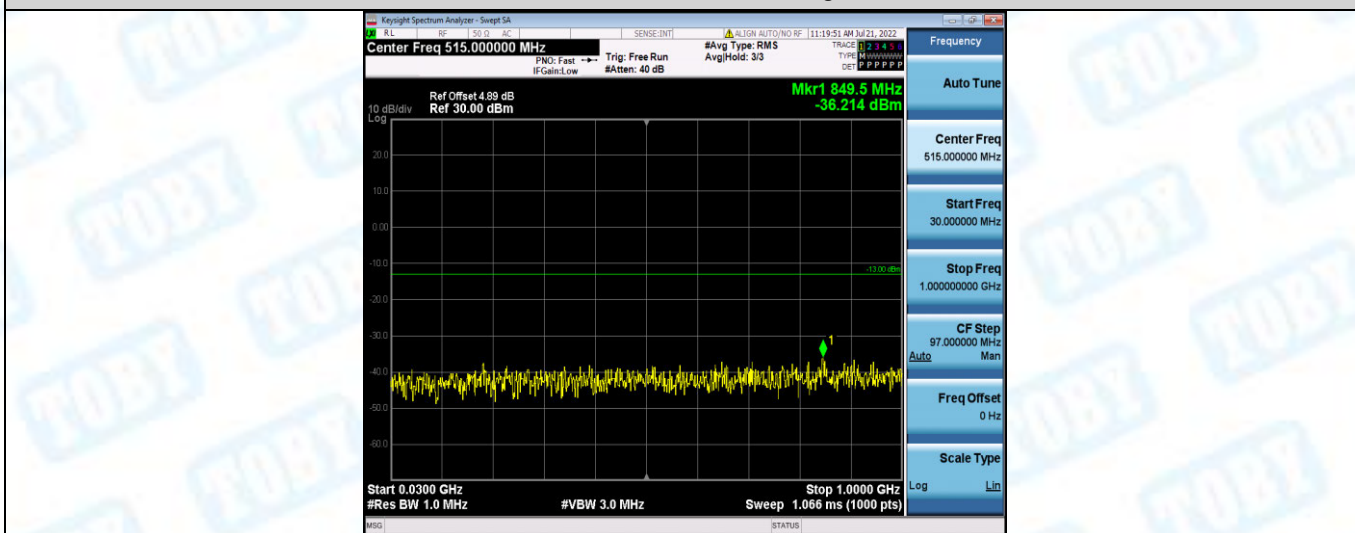

Band2-10MHz-QPSK-19150-1RB#0-Range2:1000~20000MHz