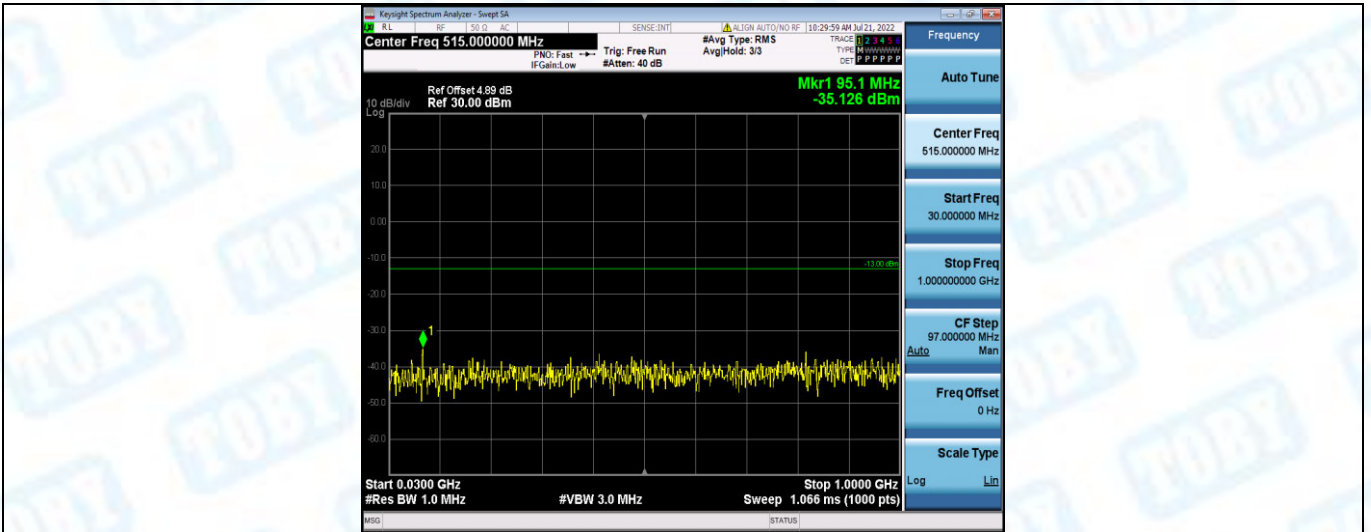

Band2-1.4MHz-16QAM-18900-1RB#0-Range2:1000~20000MHz

Band2-1.4MHz-16QAM-19193-1RB#0-Range1:30~1000MHz

Band2-1.4MHz-16QAM-19193-1RB#0-Range2:1000~20000MHz

Band2-3MHz-QPSK-18615-1RB#0-Range1:30~1000MHz

Band2-3MHz-QPSK-18615-1RB#0-Range2: 1000~20000MHz