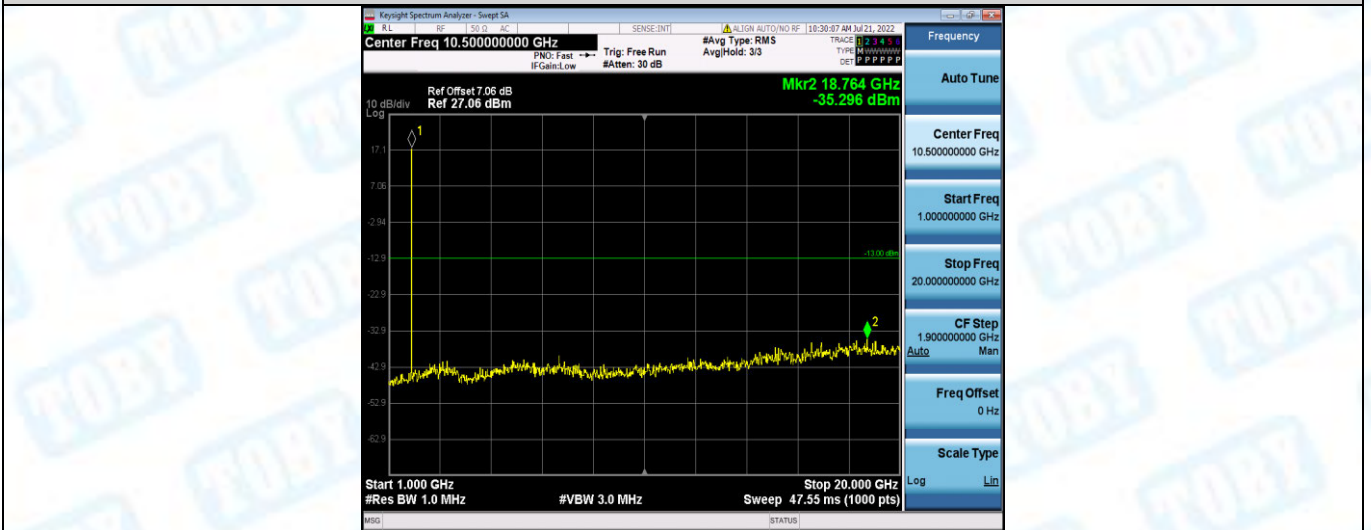

Band2-1.4MHz-16QAM-18900-1RB#0-Range2:1000~20000MHz

Band2-1.4MHz-16QAM-19193-1RB#0-Range1:30~1000MHz

Band2-1.4MHz-16QAM-19193-1RB#0-Range2:1000~20000MHz

Band2-3MHz-QPSK-18615-1RB#0-Range1:30~1000MHz

Band2-3MHz-QPSK-18615-1RB#0-Range2: 1000~20000MHz