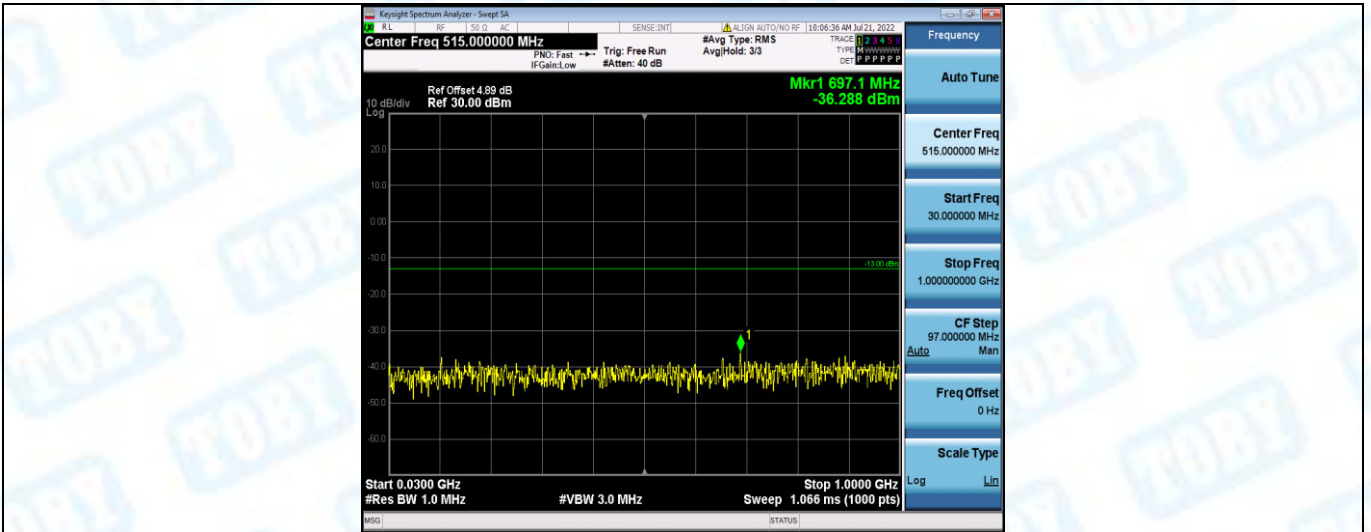

Band2-1.4MHz-16QAM-18607-1RB#0-Range2:1000~20000MHz