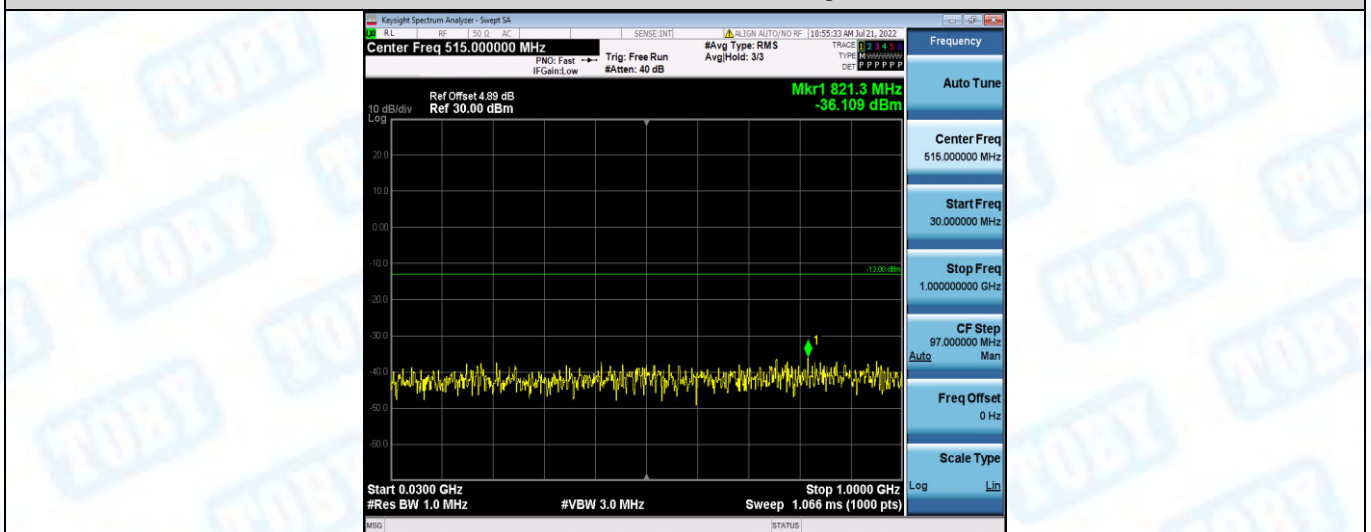

Band2-5MHz-QPSK-19175-1RB#0-Range2:1000~20000MHz

Band2-5MHz-16QAM-18625-1RB#0-Range1:30~1000MHz

Band2-5MHz-16QAM-18625-1RB#0-Range2:1000~2000MHz

Band2-5MHz-16QAM-18900-1RB#0-Range1:30~1000MHz

Band2-5MHz-16QAM-18900-1RB#0-Range2:1000~2000MHz