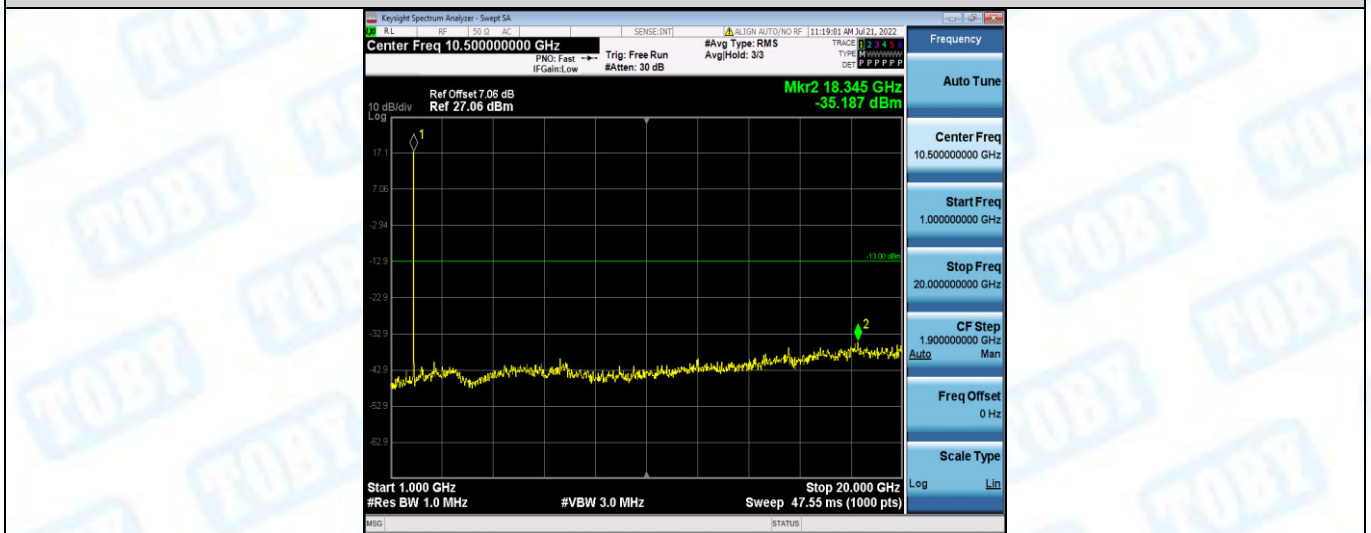

Band2-10MHz-QPSK-18900-1RB#0-Range2:1000~2000MHz

Band2-10MHz-QPSK-19150-1RB#0-Range1:30~1000MHz

Band2-10MHz-QPSK-19150-1RB#0-Range2:1000~20000MHz

Band2-10MHz-16QAM-18650-1RB#0-Range1:30~1000MHz

Band2-10MHz-16QAM-18650-1RB#0-Range2:1000~20000MHz