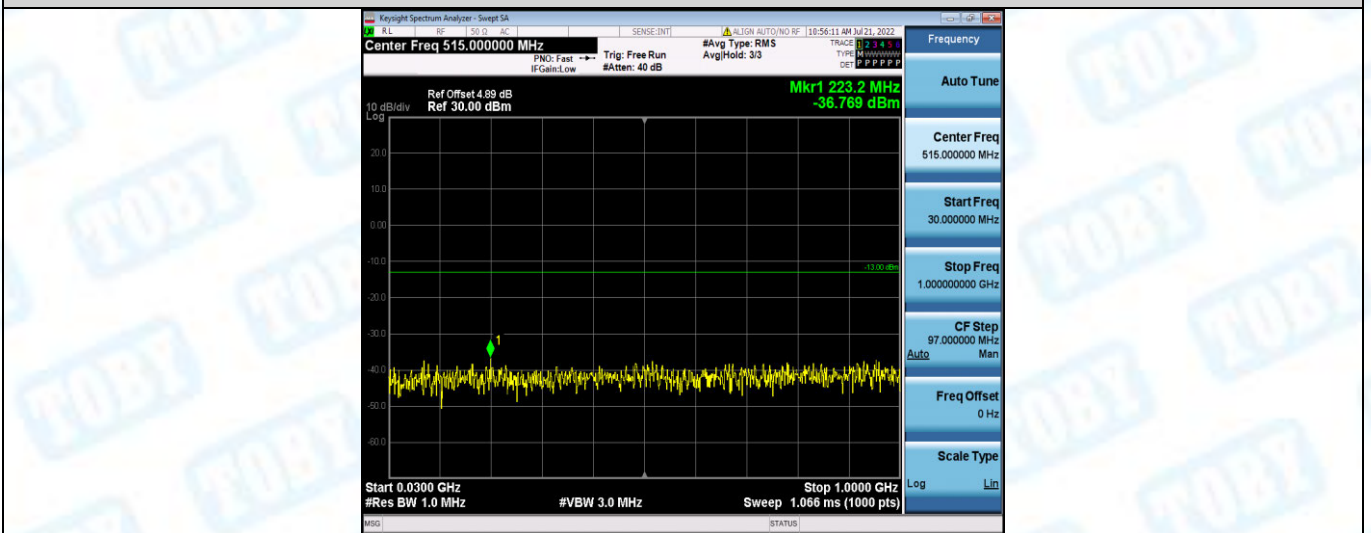

Band2-5MHz-16QAM-19175-1RB#0-Range2:1000~20000MHz