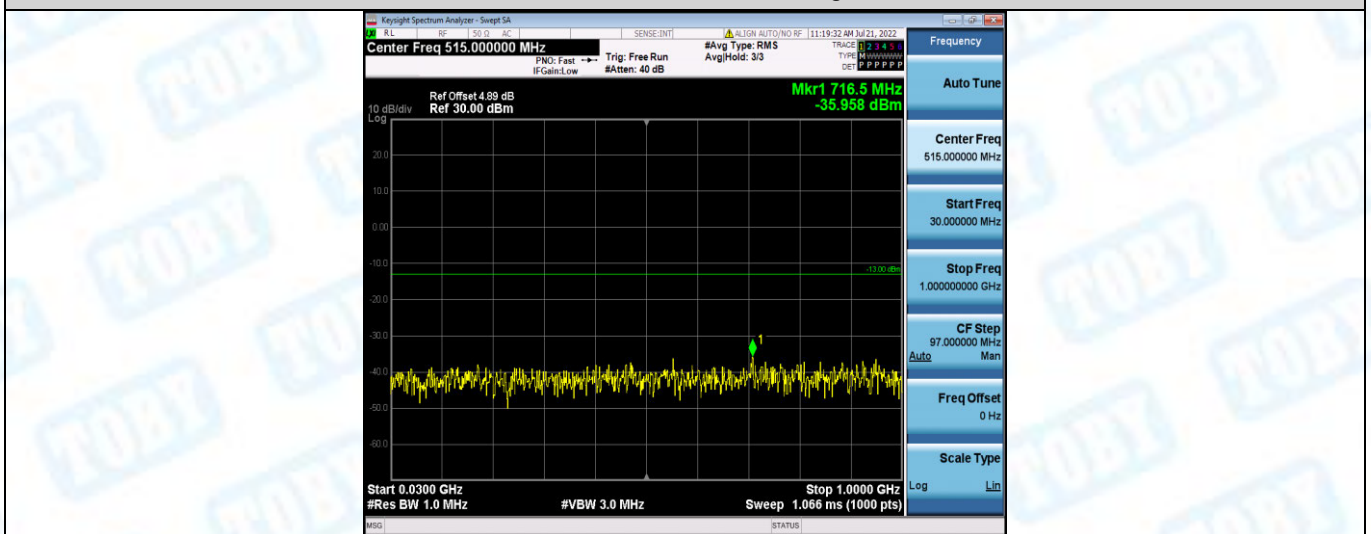

Band2-10MHz-16QAM-18900-1RB#0-Range2:1000~20000MHz