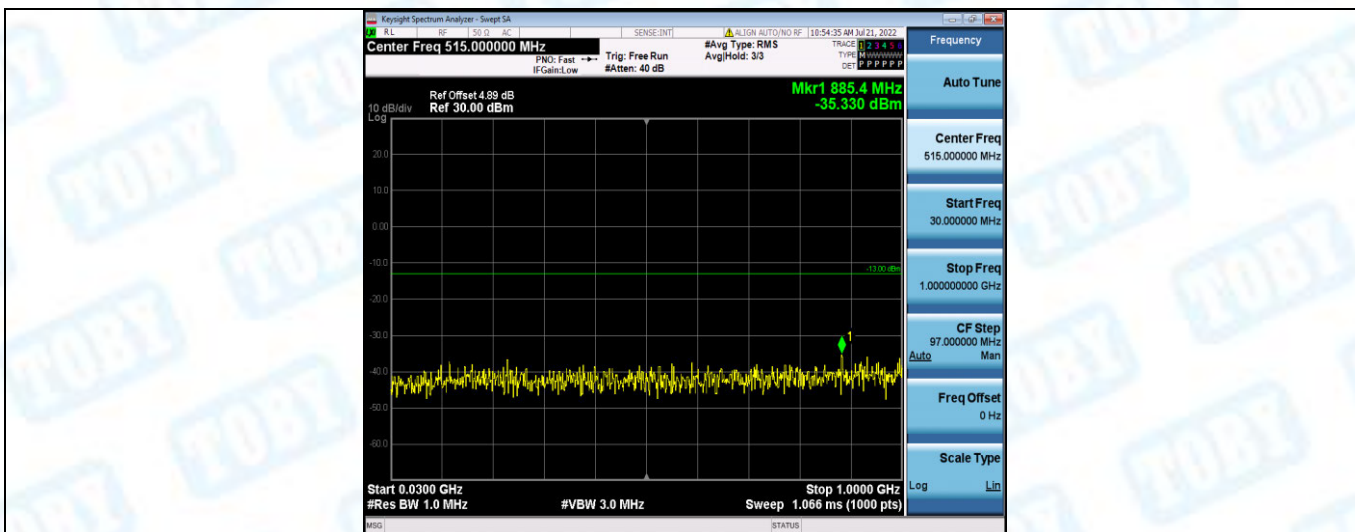

Band2-5MHz-QPSK-18625-1RB#0-Range2: 1000~20000MHz