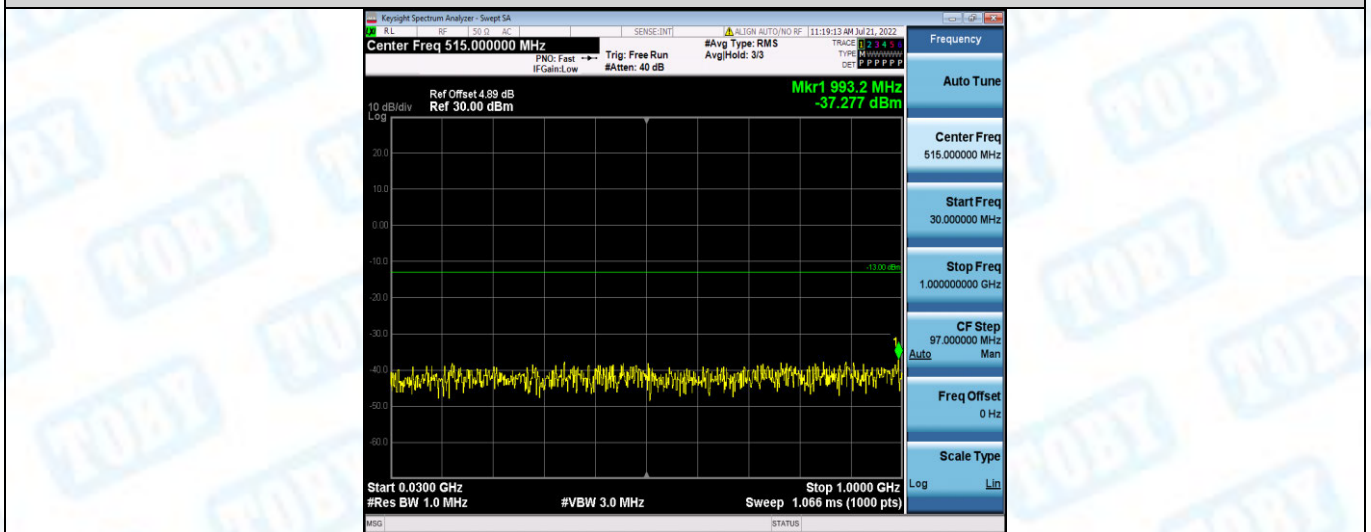

Band2-5MHz-16QAM-19175-1RB#0-Range1:30~1000MHz

Band2-5MHz-16QAM-19175-1RB#0-Range2:1000~20000MHz

Band2-10MHz-QPSK-18650-1RB#0-Range1:30~1000MHz

Band2-10MHz-QPSK-18650-1RB#0-Range2:1000~2000MHz

Band2-10MHz-QPSK-18900-1RB#0-Range1:30~1000MHz