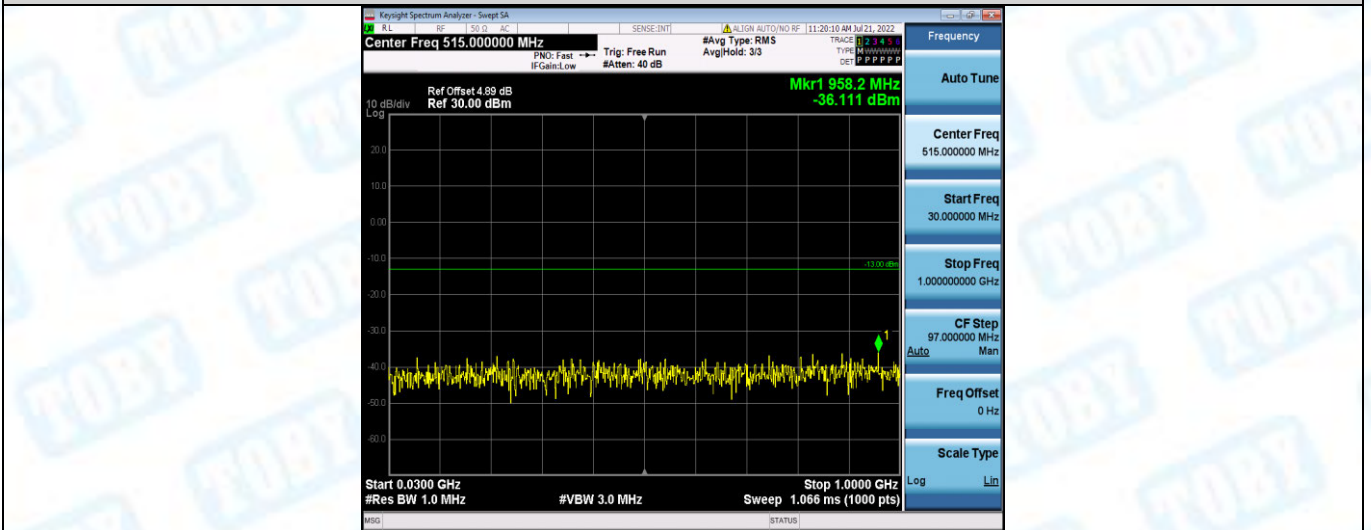

Band2-10MHz-16QAM-18900-1RB#0-Range1:30~1000MHz

Band2-10MHz-16QAM-18900-1RB#0-Range2:1000~20000MHz

Band2-10MHz-16QAM-19150-1RB#0-Range1:30~1000MHz

Band2-10MHz-16QAM-19150-1RB#0-Range2:1000~20000MHz

Band2-15MHz-QPSK-18675-1RB#0-Range1:30~1000MHz