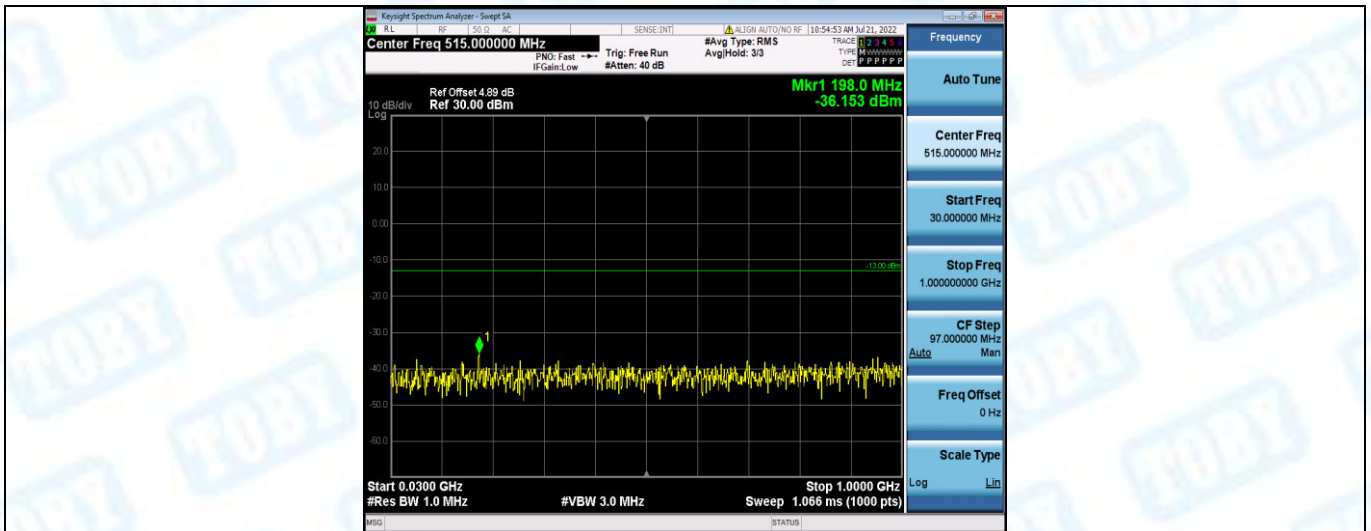

Band2-5MHz-16QAM-18625-1RB#0-Range2:1000~2000MHz