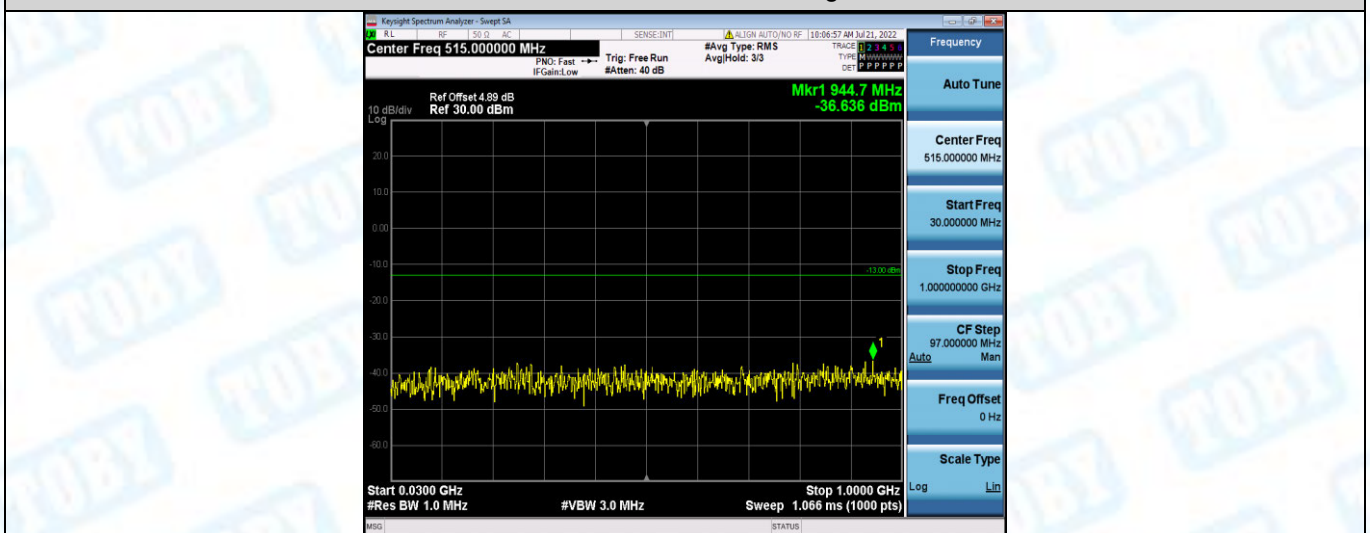

Test Graphs

Band2-1.4MHz-QPSK-18607-1RB#0-Range1:30~1000MHz

Band2-1.4MHz-QPSK-18607-1RB#0-Range2:1000~20000MHz

Band2-1.4MHz-QPSK-18900-1RB#0-Range1:30~1000MHz

Band2-1.4MHz-QPSK-18900-1RB#0-Range2:1000~20000MHz