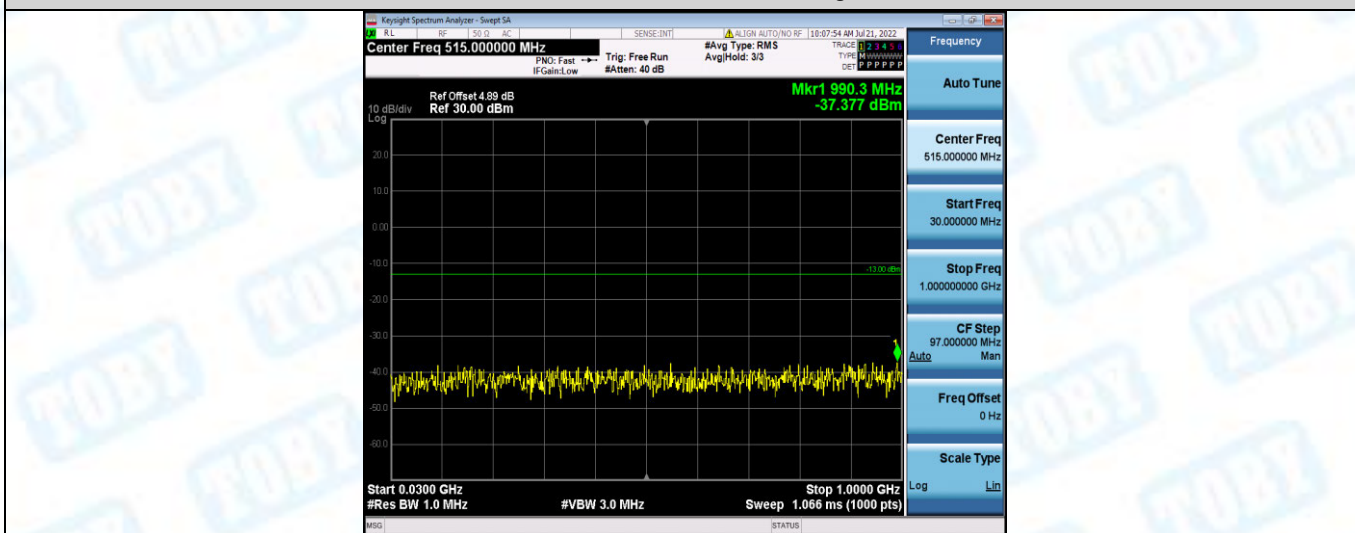

Band2-1.4MHz-16QAM-19193-1RB#0-Range2:1000~20000MHz