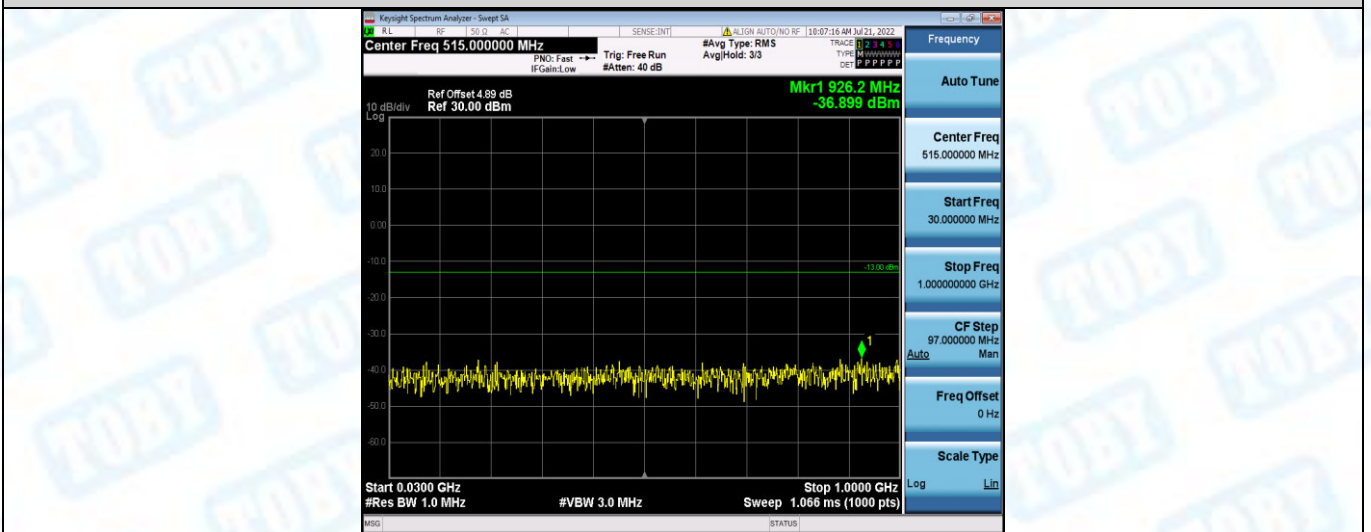

Band2-1.4MHz-QPSK-19193-1RB#0-Range1:30~1000MHz

Band2-1.4MHz-QPSK-19193-1RB#0-Range2:1000~20000MHz

Band2-1.4MHz-16QAM-18607-1RB#0-Range1:30~1000MHz

Band2-1.4MHz-16QAM-18607-1RB#0-Range2:1000~20000MHz

Band2-1.4MHz-16QAM-18900-1RB#0-Range1:30~10000MHz