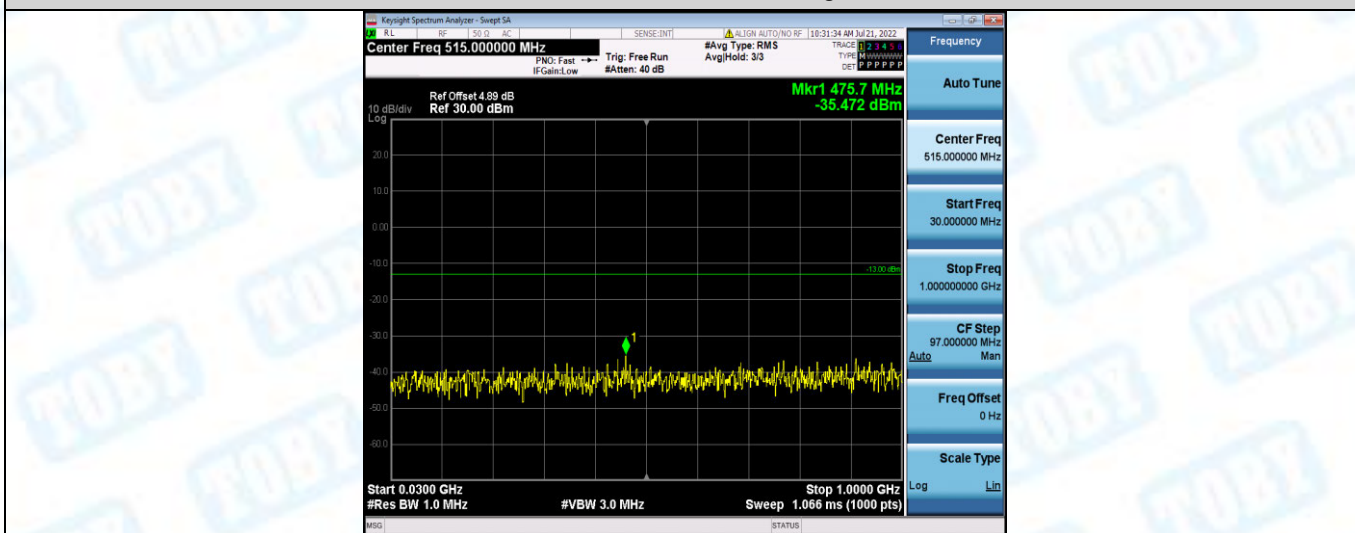

Band2-3MHz-16QAM-18615-1RB#0-Range2:1000~2000MHz

Band2-3MHz-16QAM-18900-1RB#0-Range1:30~1000MHz

Band2-3MHz-16QAM-18900-1RB#0-Range2:1000~2000MHz

Band2-3MHz-16QAM-19185-1RB#0-Range1:30~1000MHz

Band2-3MHz-16QAM-19185-1RB#0-Range2:1000~20000MHz