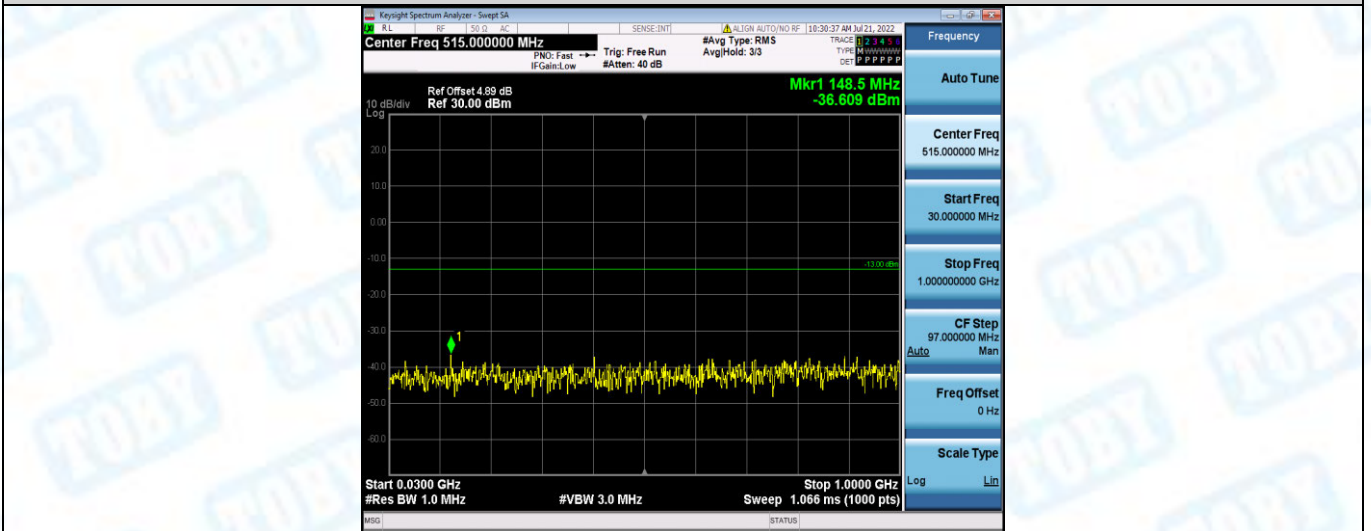

Band2-3MHz-QPSK-18900-1RB#0-Range2: 1000~20000MHz