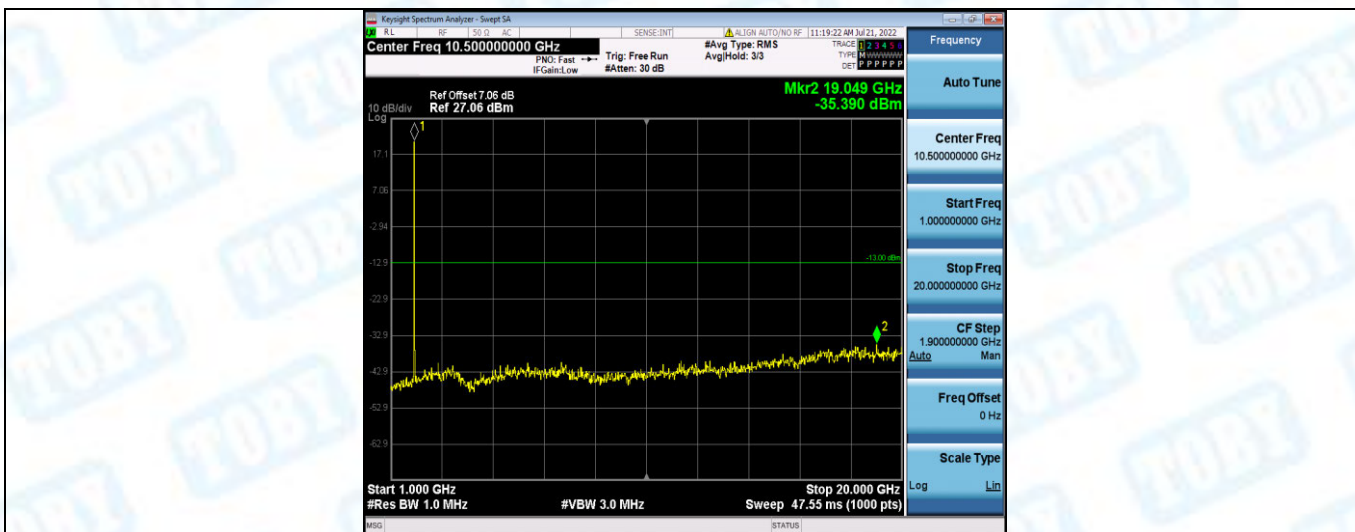

Band2-10MHz-QPSK-19150-1RB#0-Range1:30~1000MHz