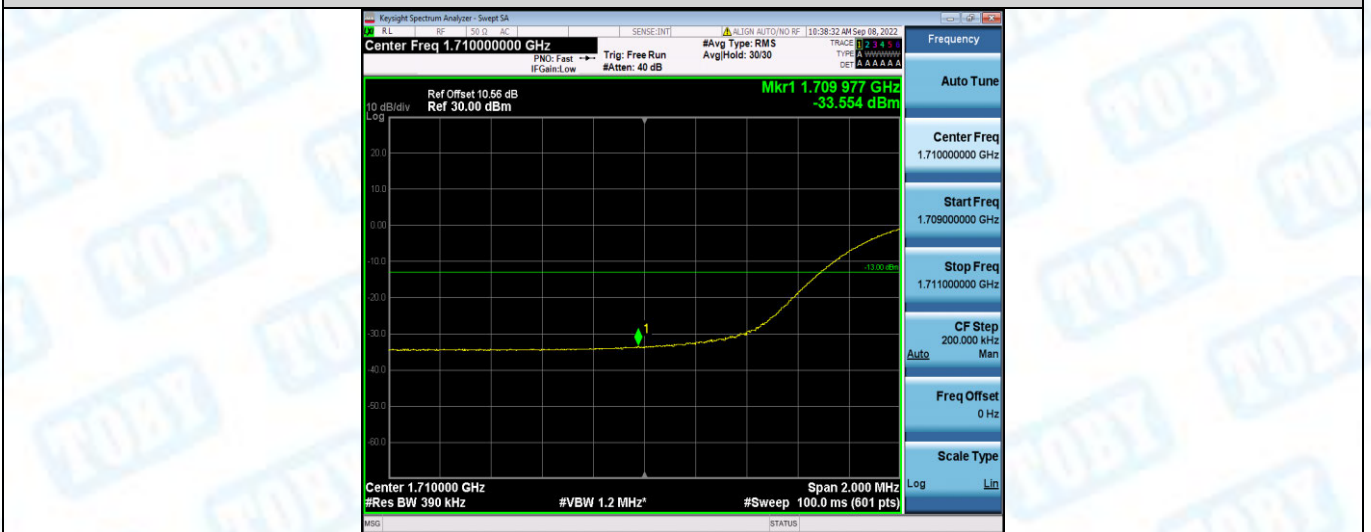

Band66-20MHz-16QAM-132072-100RB#0

Band66-20MHz-16QAM-132572-1RB#0