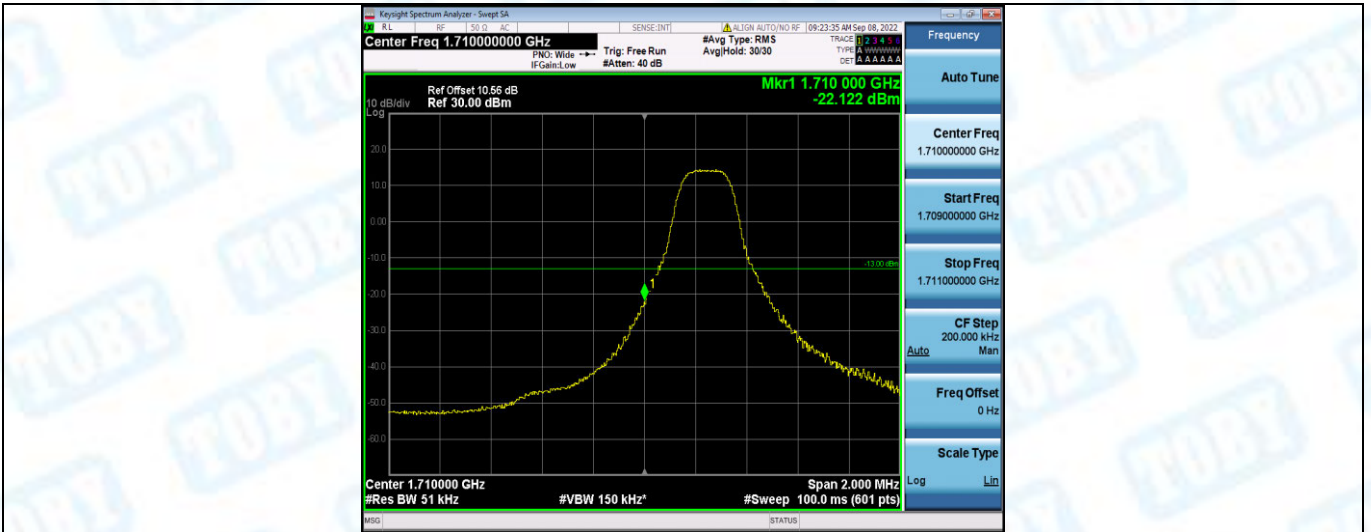

Band66-3MHz-16QAM-131987-1RB#0

Band66-3MHz-16QAM-131987-1RB#14