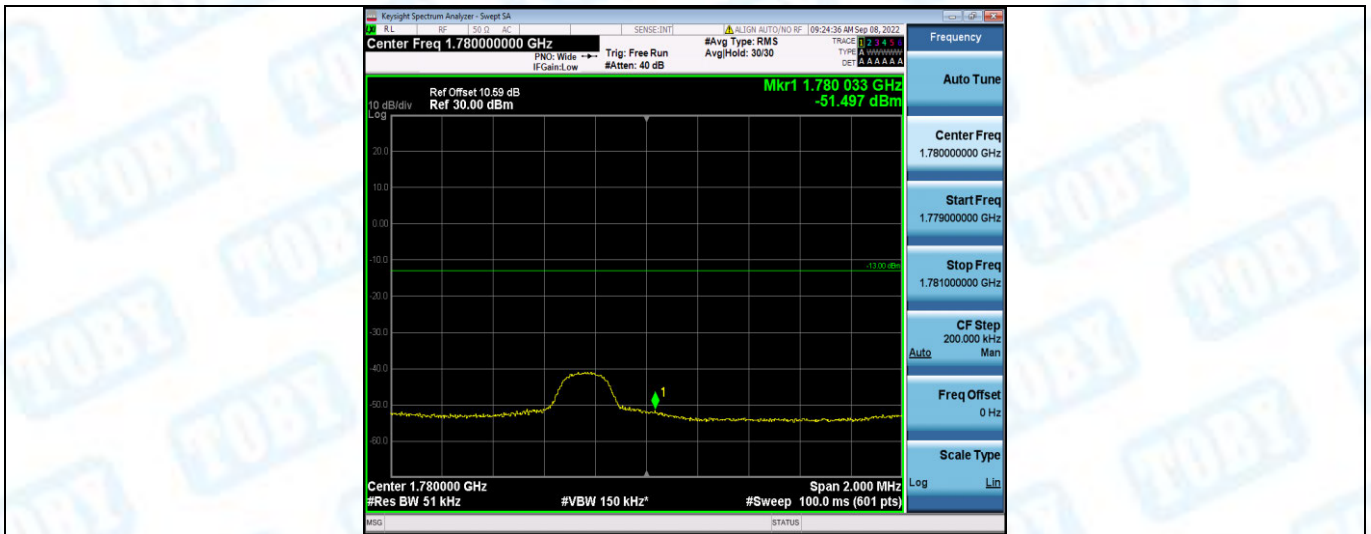

Band66-1.4MHz-16QAM-132665-1RB#0

Band66-1.4MHz-16QAM-132665-1RB#5

Band66-1.4MHz-16QAM-132665-6RB#0

Band66-3MHz-QPSK-131987-1RB#0

Band66-3MHz-QPSK-131987-1RB#14

Band66-3MHz-QPSK-131987-15RB#0

Band66-3MHz-QPSK-132657-1RB#0