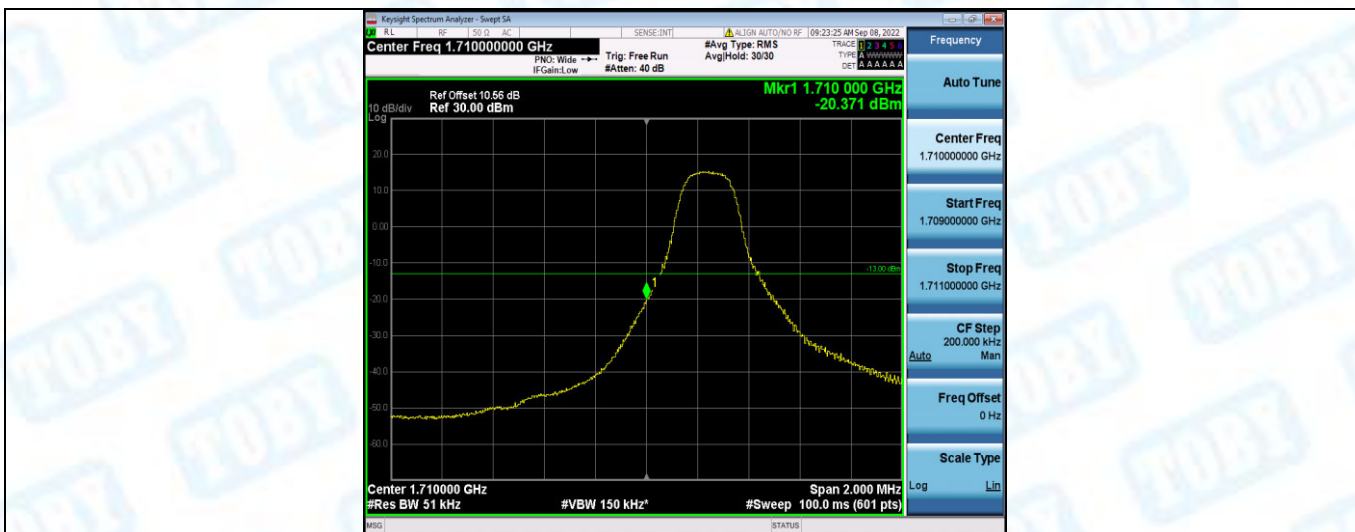

Band66-1.4MHz-16QAM-132665-1RB#0

Band66-1.4MHz-16QAM-132665-1RB#5

Band66-1.4MHz-16QAM-132665-6RB#0

Band66-3MHz-QPSK-131987-1RB#0

Band66-3MHz-QPSK-131987-1RB#14

Band66-3MHz-QPSK-131987-15RB#0

Band66-3MHz-QPSK-132657-1RB#0