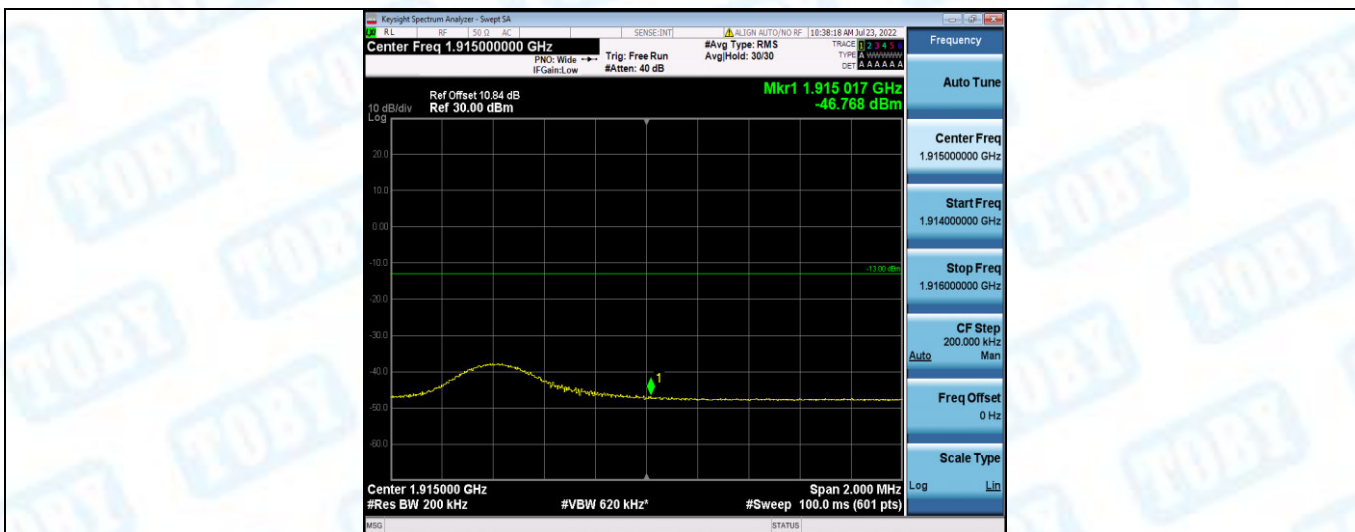

Band25-10MHz-QPSK-26090-50RB#0

Band25-10MHz-QPSK-26640-1RB#0

Band25-10MHz-QPSK-26640-1RB#49

Band25-10MHz-QPSK-26640-50RB#0

Band25-10MHz-16QAM-26090-1RB#0

Band25-10MHz-16QAM-26640-1RB#49

Band25-10MHz-16QAM-26640-50RB#0