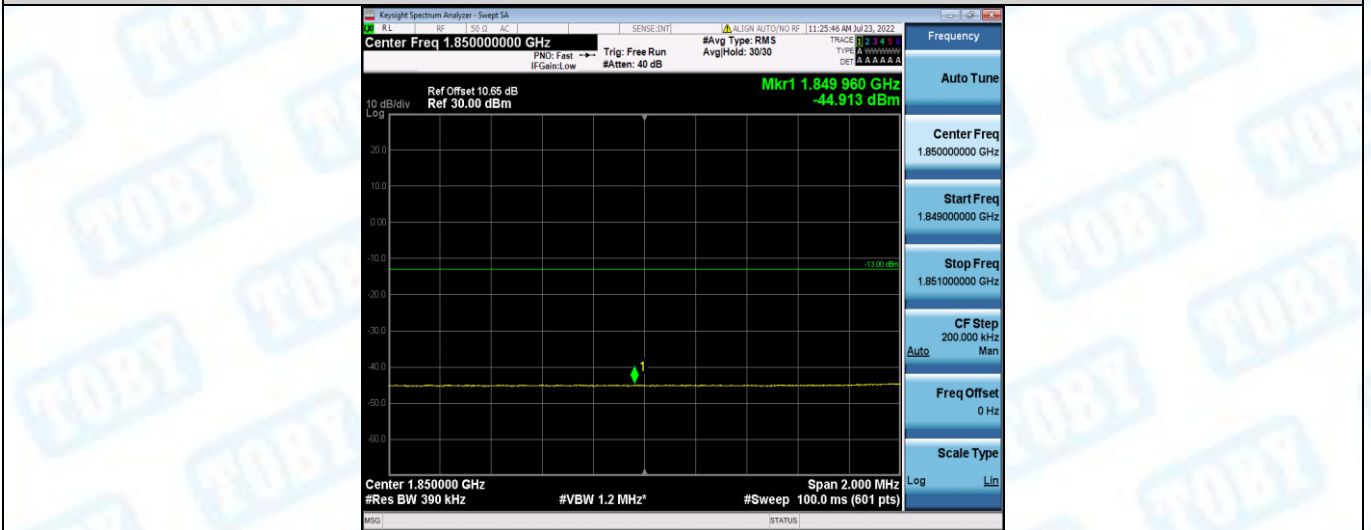

Band25-20MHz-QPSK-26140-100RB#0

Band25-20MHz-QPSK-26590-1RB#0

Band25-20MHz-QPSK-26590-1RB#99

Band25-20MHz-QPSK-26590-100RB#0

Band25-20MHz-16QAM-26140-1RB#0

Band25-20MHz-16QAM-26140-1RB#99

Band25-20MHz-16QAM-26140-100RB#0