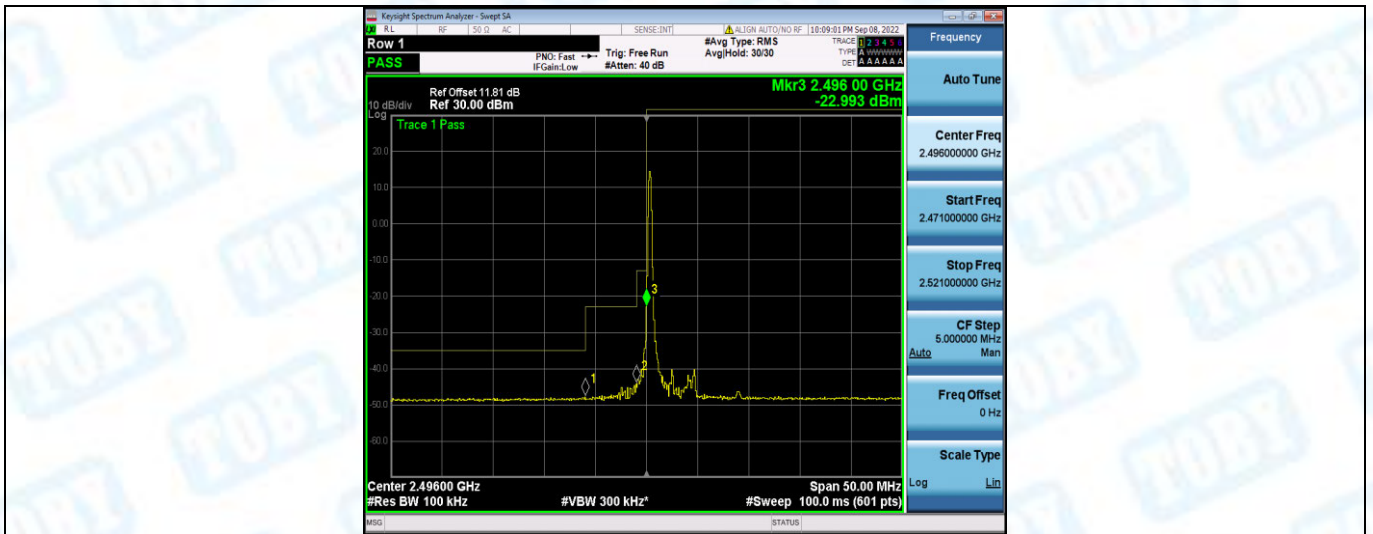

Band25-20MHz-16QAM-26590-1RB#0

Band25-20MHz-16QAM-26590-1RB#99

Band25-20MHz-16QAM-26590-100RB#0

Band41-5MHz-QPSK-39675-1RB#0

Band41-5MHz-QPSK-39675-1RB#24

Band41-5MHz-QPSK-39675-25RB#0

Band41-5MHz-QPSK-41565-1RB#0