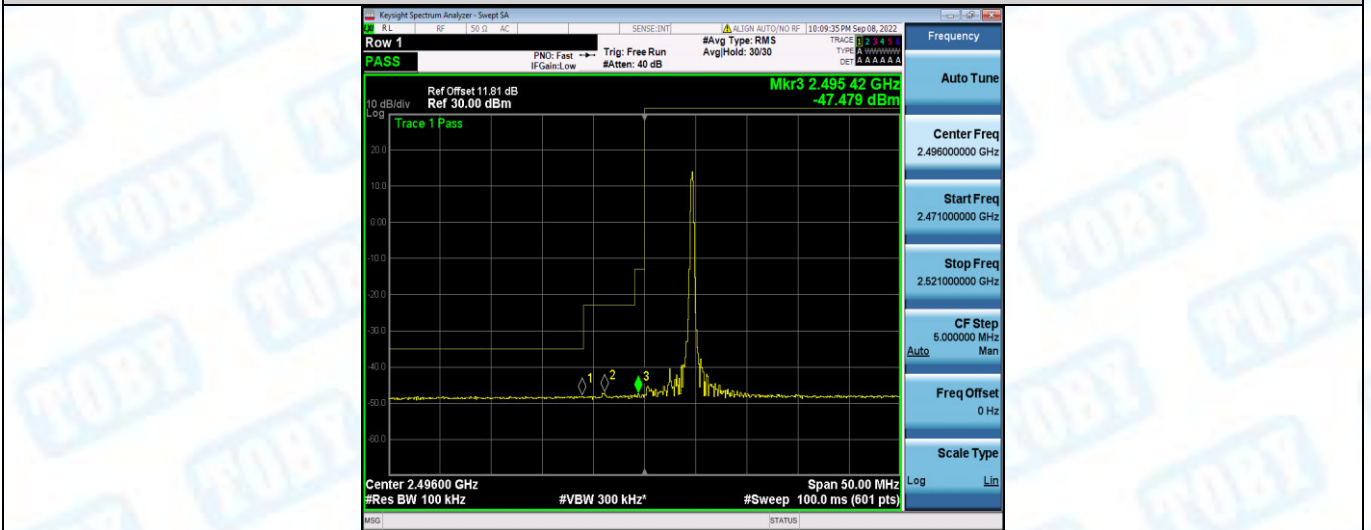

Band41-5MHz-QPSK-41565-1RB#24

Band41-5MHz-QPSK-41565-25RB#0

Band41-5MHz-16QAM-39675-1RB#0

Band41-5MHz-16QAM-39675-1RB#24

Band41-5MHz-16QAM-39675-25RB#0

Band41-5MHz-16QAM-41565-1RB#0

Band41-5MHz-16QAM-41565-1RB#24