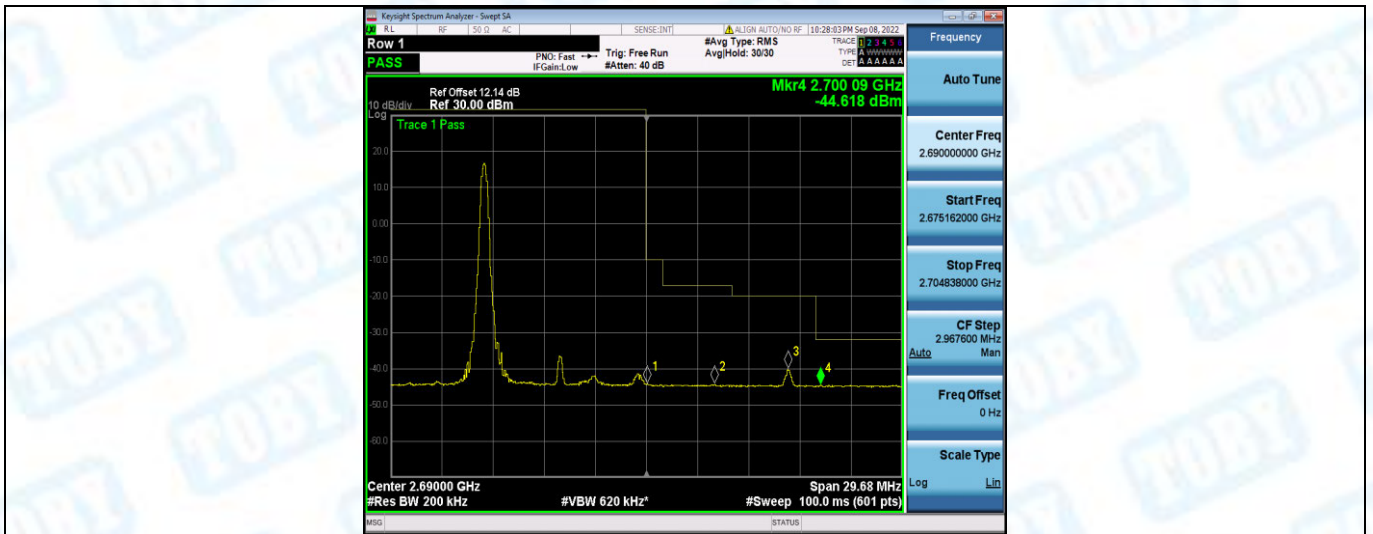

Band41-5MHz-16QAM-41565-25RB#0

Band41-10MHz-QPSK-39700-1RB#0

Band41-10MHz-QPSK-39700-1RB#49

Band41-10MHz-QPSK-39700-50RB#0

Band41-10MHz-QPSK-41540-1RB#0

Band41-10MHz-QPSK-41540-1RB#49

Band41-10MHz-QPSK-41540-50RB#0