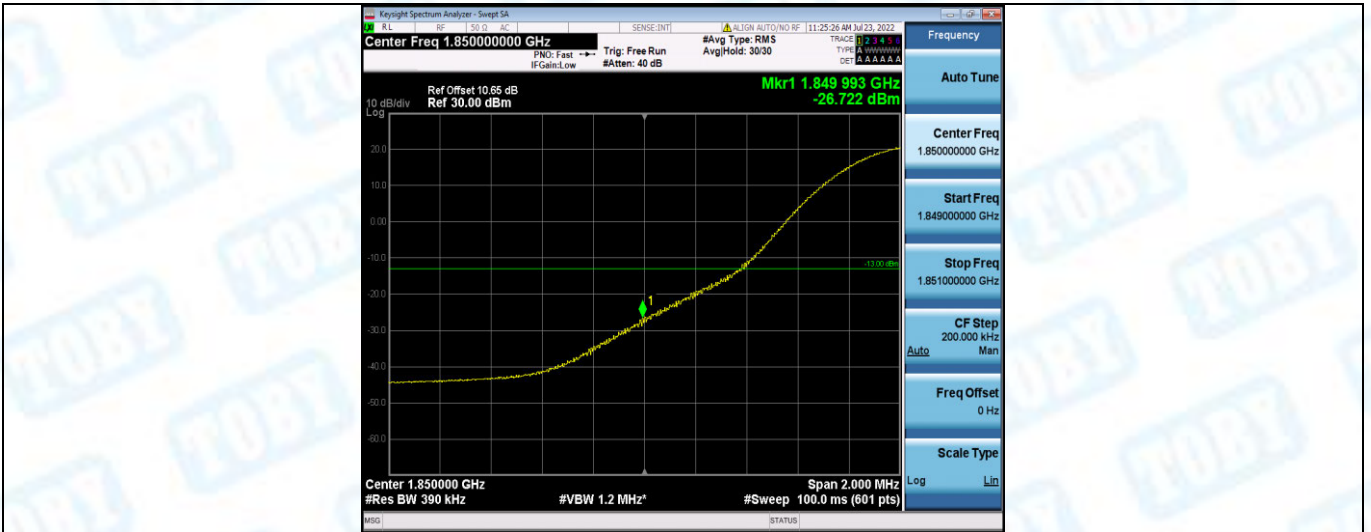

Band25-20MHz-QPSK-26140-100RB#0

Band25-20MHz-QPSK-26590-1RB#0

Band25-20MHz-QPSK-26590-1RB#99

Band25-20MHz-QPSK-26590-100RB#0

Band25-20MHz-16QAM-26140-1RB#0

Band25-20MHz-16QAM-26140-1RB#99

Band25-20MHz-16QAM-26140-100RB#0