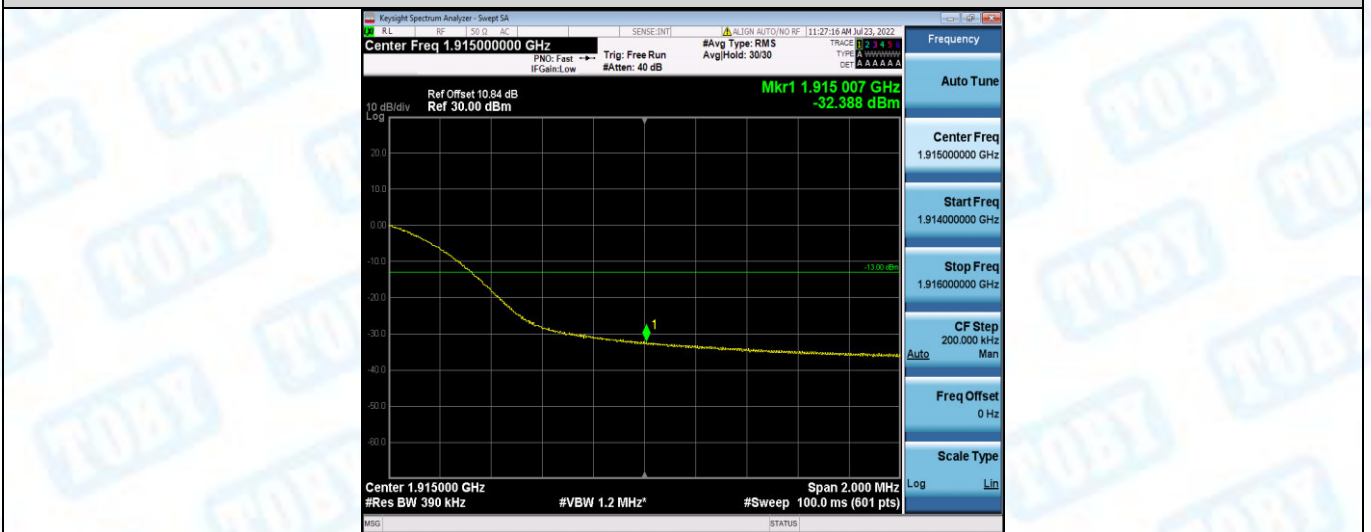

Band25-20MHz-16QAM-26590-100RB#0

Band41-5MHz-QPSK-39675-1RB#0