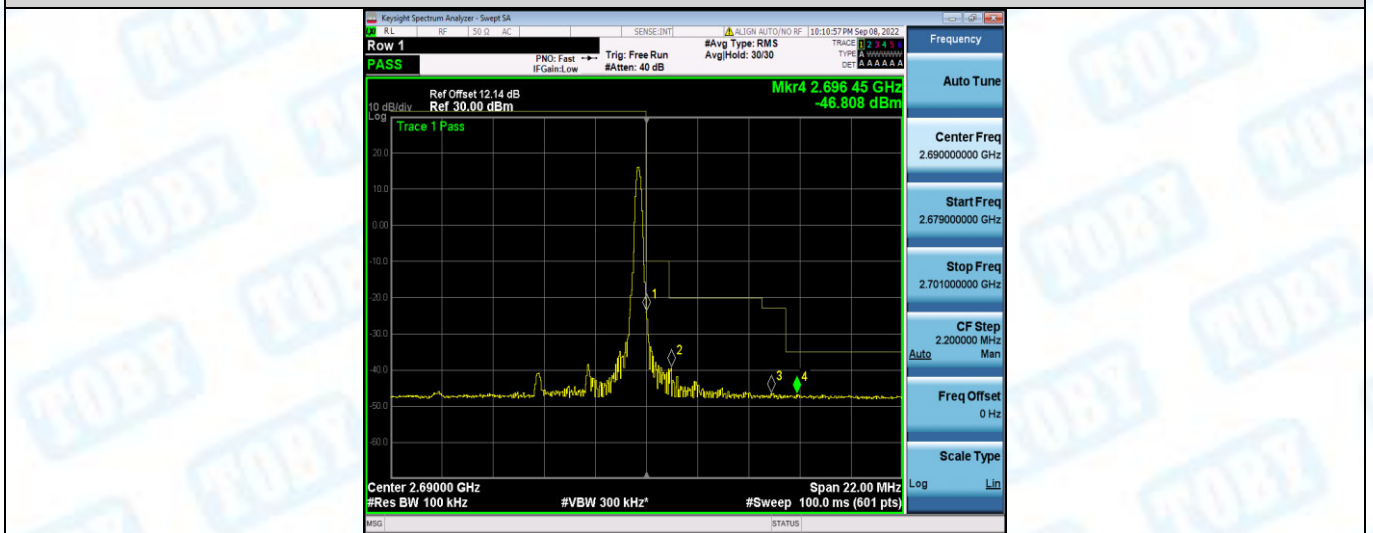

Band41-5MHz-QPSK-41565-1RB#24

Band41-5MHz-QPSK-41565-25RB#0

Band41-5MHz-16QAM-39675-1RB#0

Band41-5MHz-16QAM-39675-1RB#24

Band41-5MHz-16QAM-39675-25RB#0

Band41-5MHz-16QAM-41565-1RB#0

Band41-5MHz-16QAM-41565-1RB#24