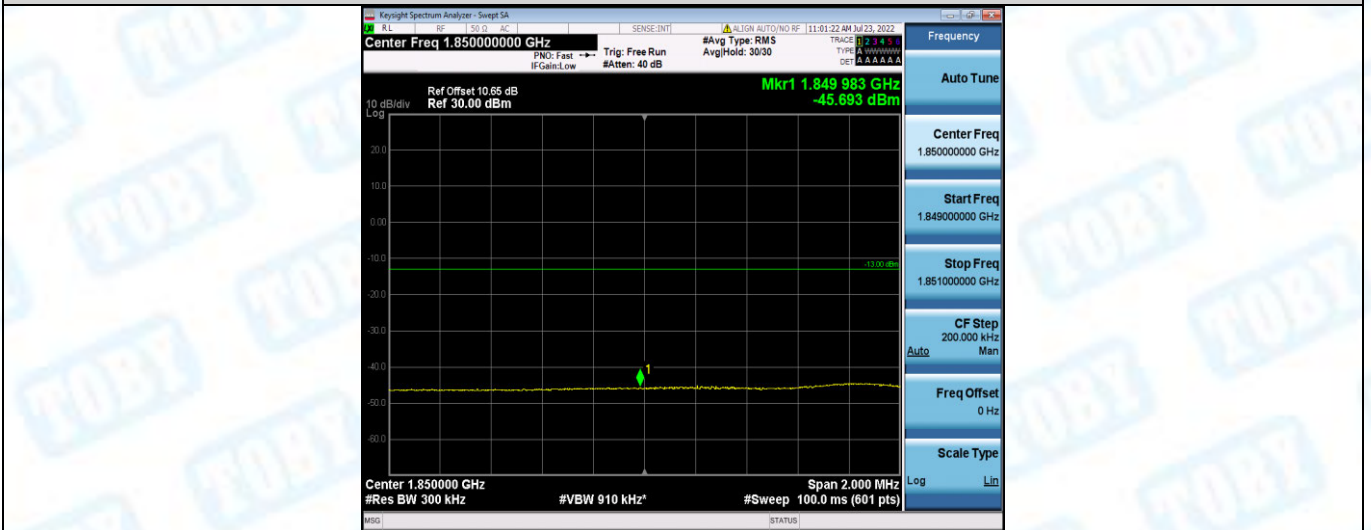

Band25-15MHz-QPSK-26115-1RB#74

Band25-15MHz-QPSK-26115-75RB#0