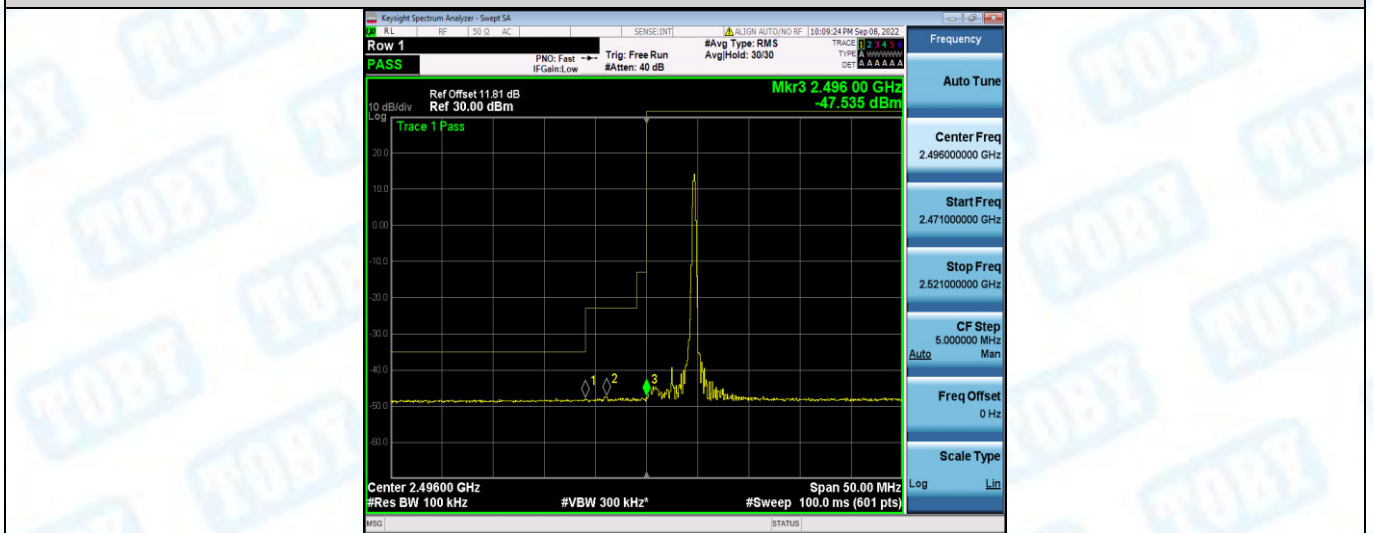

Band25-20MHz-16QAM-26590-1RB#0

Band25-20MHz-16QAM-26590-1RB#99

Band25-20MHz-16QAM-26590-100RB#0

Band41-5MHz-QPSK-39675-1RB#0

Band41-5MHz-QPSK-39675-1RB#24

Band41-5MHz-QPSK-39675-25RB#0

Band41-5MHz-QPSK-41565-1RB#0