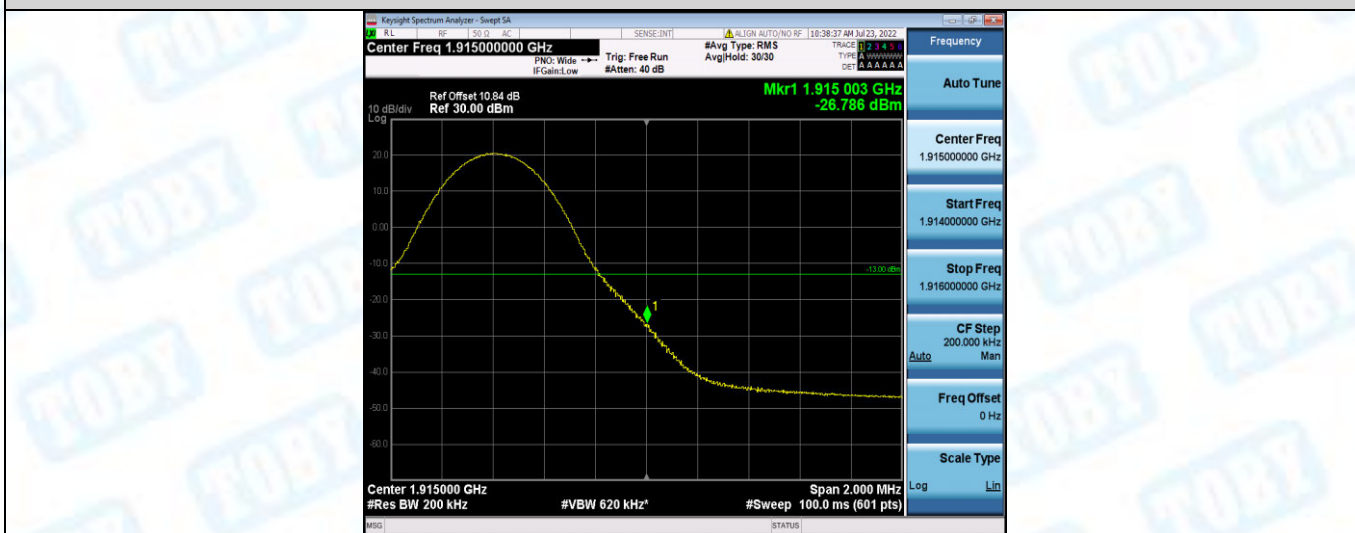

Band25-10MHz-QPSK-26090-50RB#0

Band25-10MHz-QPSK-26640-1RB#0

Band25-10MHz-QPSK-26640-1RB#49

Band25-10MHz-QPSK-26640-50RB#0

Band25-10MHz-16QAM-26090-1RB#0

Band25-10MHz-16QAM-26640-1RB#49

Band25-10MHz-16QAM-26640-50RB#0